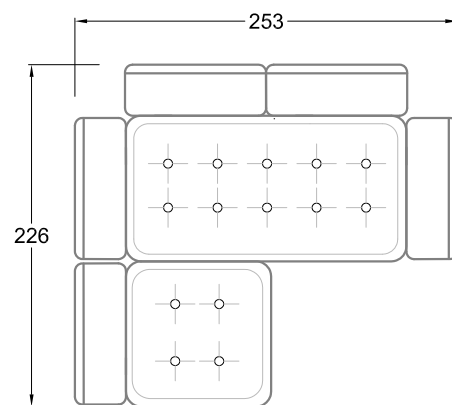

F 118S-2 X L 118 R-2X L 118N OHLINDA ▶ 228 CM ▴ 125 CM ▲ 88 CM
STOFF · TISSU · FABRIC 65 9632 / 66 8438 / 67 3832 / 67 3932

E 118 S

F 118 S

Sessel
Sofa mit
1 Lehne

F
Sofa mit
4 Lehnen

Xli
Récamière
3 Lehnen

Xre
Récamière
3 Lehnen

Rli
Récamière
2 Lehnen

Rre
Récamière
2 Lehnen

Day Bed
Single

Day Bed
Double
3 Lehnen

Ecke
symmetrisch

Große Ecke

Breites Sofa

Doppel-Ecke

Großes U

Ecke mit
2 Arm- und
3 Rückenlehnen
2xFS-3xLR-2xLN

Ecke mit
1 Arm- und
4 Rückenlehnen
2xFS-4xLR-LN

Ecke mit
1 Arm- und
5 Rückenlehnen
2xFS-5xLR-LN

Ecke symmetrisch
mit 1 Arm- und
6 Rückenlehnen
2xFS-1xES-6xLR-LN