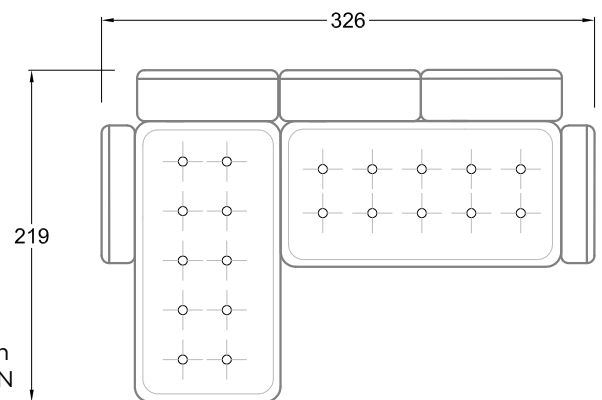

Xre
Récamière
3 Lehnen

Rli
Récamière
2 Lehnen

Rre
Récamière
2 Lehnen

Day Bed
Single

Day Bed
Double
3 Lehnen

Ecke
symmetrisch

Große Ecke

Breites Sofa

Doppel-Ecke

Großes U

Ecke mit
2 Arm- und
3 Rückenlehnen
2xFS-3xLR-2xLN

Ecke mit
1 Arm- und
4 Rückenlehnen
2xFS-4xLR-LN

Ecke mit
1 Arm- und
5 Rückenlehnen
2xFS-5xLR-LN

Ecke symmetrisch
mit 1 Arm- und
6 Rückenlehnen
2xFS-1xES-6xLR-LN