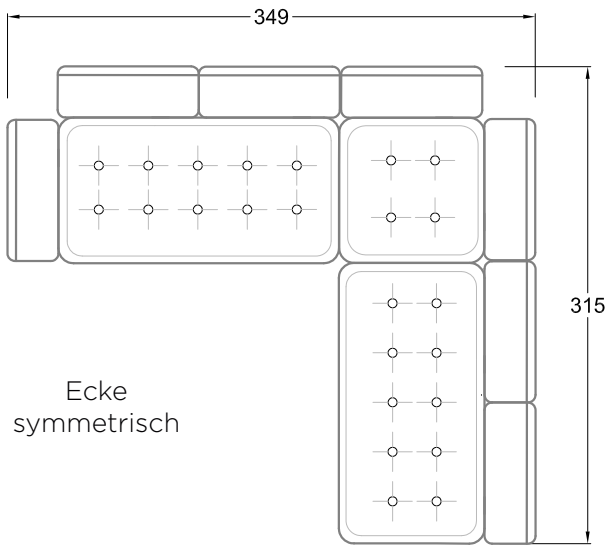

Xre
Récamière
3 Lehnen

Rli
Récamière
2 Lehnen

Rre
Récamière
2 Lehnen

Day Bed
Single

Day Bed
Double
3 Lehnen

Ecke
symmetrisch

Große Ecke

Breites Sofa

Doppel-Ecke

Großes U

Ecke mit
2 Arm- und
3 Rückenlehnen
2xFS-3xLR-2xLN

Ecke mit
1 Arm- und
4 Rückenlehnen
2xFS-4xLR-LN

Ecke mit
1 Arm- und
5 Rückenlehnen
2xFS-5xLR-LN

Ecke symmetrisch
mit 1 Arm- und
6 Rückenlehnen
2xFS-1xES-6xLR-LN