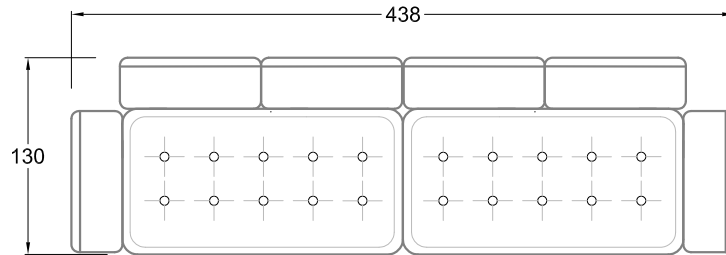

Xre
Récamière
3 Lehnen

Rli
Récamière
2 Lehnen

Rre
Récamière
2 Lehnen

Day Bed
Single

Day Bed
Double
3 Lehnen

Ecke
symmetrisch

Große Ecke

Breites Sofa

Doppel-Ecke

Großes U

Ecke mit
2 Arm- und
3 Rückenlehnen
2xFS-3xLR-2xLN

Ecke mit
1 Arm- und
4 Rückenlehnen
2xFS-4xLR-LN

Ecke mit
1 Arm- und
5 Rückenlehnen
2xFS-5xLR-LN

Ecke symmetrisch
mit 1 Arm- und
6 Rückenlehnen
2xFS-1xES-6xLR-LN