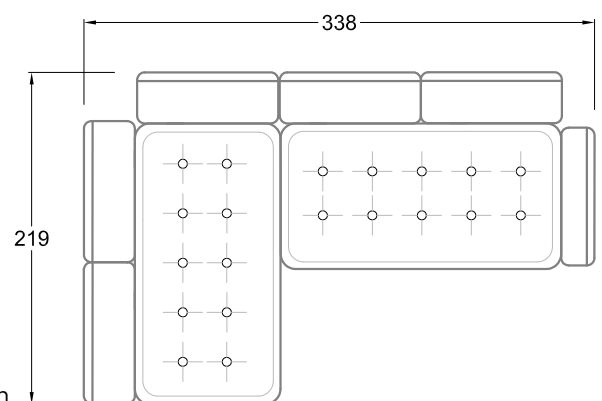

Xre
Récamière
3 Lehnen

Rli
Récamière
2 Lehnen

Rre
Récamière
2 Lehnen

Day Bed
Single

Day Bed
Double
3 Lehnen

Ecke
symmetrisch

Große Ecke

Breites Sofa

Doppel-Ecke

Großes U

Ecke mit
2 Arm- und
3 Rückenlehnen
2xFS-3xLR-2xLN

Ecke mit
1 Arm- und
4 Rückenlehnen
2xFS-4xLR-LN

Ecke mit
1 Arm- und
5 Rückenlehnen
2xFS-5xLR-LN

Ecke symmetrisch
mit 1 Arm- und
6 Rückenlehnen
2xFS-1xES-6xLR-LN