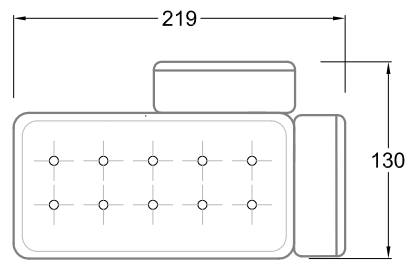

Rre
Récamière
2 Lehnen