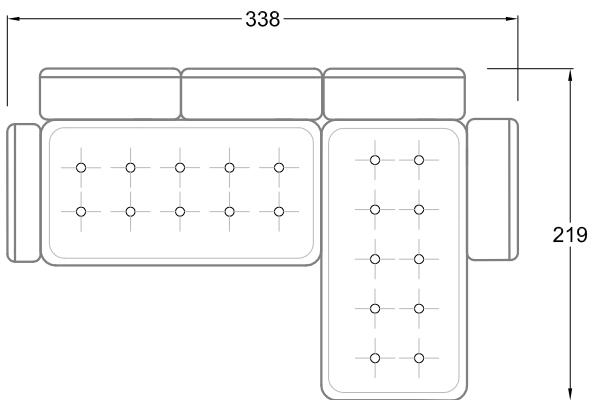

F 118S-2 X L 118 R-2X L 118N OHLINDA ▶ 228 CM ▴ 125 CM ▲ 88 CM
STOFF · TISSU · FABRIC 65 9632 / 66 8438 / 67 3832 / 67 3932

E 118 S

F 118 S

Sessel
Sofa mit
1 Lehne

F
Sofa mit
4 Lehnen

Xli
Récamière
3 Lehnen

Xre
Récamière
3 Lehnen

Rli
Récamière
2 Lehnen

Rre
Récamière
2 Lehnen

Day Bed
Single

Day Bed
Double
3 Lehnen

Ecke
symmetrisch

Große Ecke

Breites Sofa

Doppel-Ecke

Großes U

Ecke mit
2 Arm- und
3 Rückenlehnen
2xFS-3xLR-2xLN

Ecke mit
1 Arm- und
4 Rückenlehnen
2xFS-4xLR-LN

Ecke mit
1 Arm- und
5 Rückenlehnen
2xFS-5xLR-LN

Ecke symmetrisch
mit 1 Arm- und
6 Rückenlehnen
2xFS-1xES-6xLR-LN