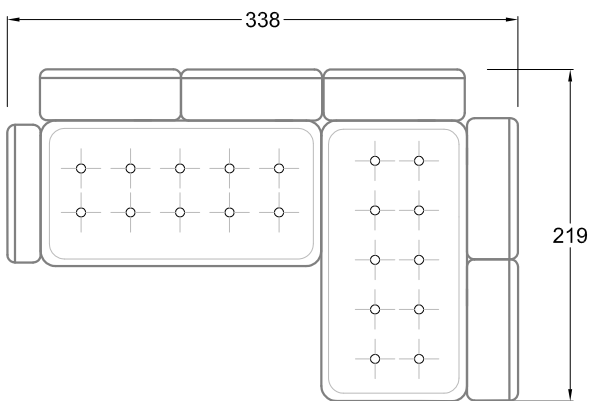

Xre
Récamière
3 Lehnen

Rli
Récamière
2 Lehnen

Rre
Récamière
2 Lehnen

Day Bed
Single

Day Bed
Double
3 Lehnen

Ecke
symmetrisch

Große Ecke

Breites Sofa

Doppel-Ecke

Großes U

Ecke mit
2 Arm- und
3 Rückenlehnen
2xFS-3xLR-2xLN

Ecke mit
1 Arm- und
4 Rückenlehnen
2xFS-4xLR-LN

Ecke mit
1 Arm- und
5 Rückenlehnen
2xFS-5xLR-LN

Ecke symmetrisch
mit 1 Arm- und
6 Rückenlehnen
2xFS-1xES-6xLR-LN