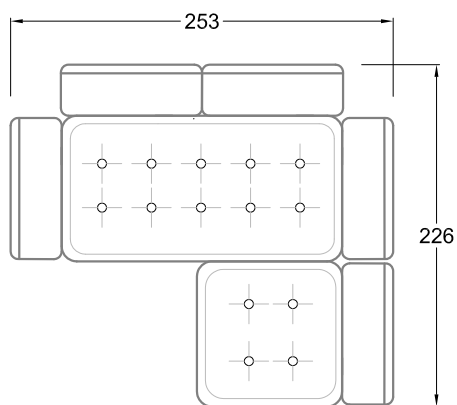

F 118S-2 X L 118 R-2X L 118N OHLINDA ▶ 228 CM ▴ 125 CM ▲ 88 CM
STOFF · TISSU · FABRIC 65 9632 / 66 8438 / 67 3832 / 67 3932

E 118 S

F 118 S

Sessel
Sofa mit
1 Lehne

F
Sofa mit
4 Lehnen

Xli
Récamière
3 Lehnen

Xre
Récamière
3 Lehnen

Rli
Récamière
2 Lehnen

Rre
Récamière
2 Lehnen

Day Bed
Single

Day Bed
Double
3 Lehnen

Ecke
symmetrisch

Große Ecke

Breites Sofa

Doppel-Ecke

Großes U

Ecke mit
2 Arm- und
3 Rückenlehnen
2xFS-3xLR-2xLN

Ecke mit
1 Arm- und
4 Rückenlehnen
2xFS-4xLR-LN

Ecke mit
1 Arm- und
5 Rückenlehnen
2xFS-5xLR-LN

Ecke symmetrisch
mit 1 Arm- und
6 Rückenlehnen
2xFS-1xES-6xLR-LN