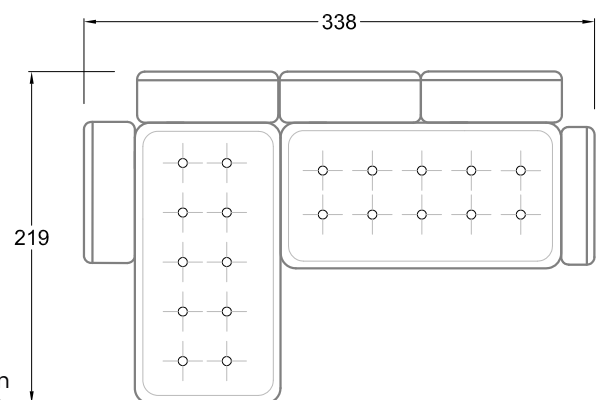

Xre
Récamière
3 Lehnen

Rli
Récamière
2 Lehnen

Rre
Récamière
2 Lehnen

Day Bed
Single

Day Bed
Double
3 Lehnen

Ecke
symmetrisch

Große Ecke

Breites Sofa

Doppel-Ecke

Großes U

Ecke mit
2 Arm- und
3 Rückenlehnen
2xFS-3xLR-2xLN

Ecke mit
1 Arm- und
4 Rückenlehnen
2xFS-4xLR-LN

Ecke mit
1 Arm- und
5 Rückenlehnen
2xFS-5xLR-LN

Ecke symmetrisch
mit 1 Arm- und
6 Rückenlehnen
2xFS-1xES-6xLR-LN