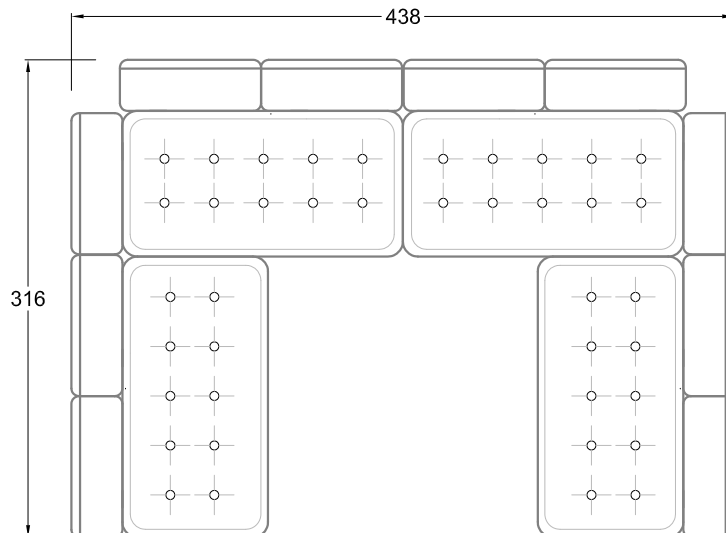

Xre
Récamière
3 Lehnen

Rli
Récamière
2 Lehnen

Rre
Récamière
2 Lehnen

Day Bed
Single

Day Bed
Double
3 Lehnen

Ecke
symmetrisch

Große Ecke

Breites Sofa

Doppel-Ecke

Großes U

Ecke mit
2 Arm- und
3 Rückenlehnen
2xFS-3xLR-2xLN

Ecke mit
1 Arm- und
4 Rückenlehnen
2xFS-4xLR-LN

Ecke mit
1 Arm- und
5 Rückenlehnen
2xFS-5xLR-LN

Ecke symmetrisch
mit 1 Arm- und
6 Rückenlehnen
2xFS-1xES-6xLR-LN