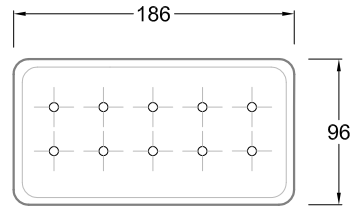

Where do you find beauty?

E 118 S OLINDA ▶ 92 CM ◀ 92 CM ▲ 40 CM
STOFF · TISSU · FABRIC 65 9632 / 67 3832 / 67 3932

E 118 S-L 118R-L 118N CHAIR OHLINDA ▶ 114 CM ◀ 125 CM ▲ 88 CM
STOFF · TISSU · FABRIC 65 9632 / 67 3832 / 67 3932

F 118S-2 X L 118 R-2X L 118N OHLINDA ▶ 228 CM ▴ 125 CM ▲ 88 CM
STOFF · TISSU · FABRIC 65 9632 / 66 8438 / 67 3832 / 67 3932

E 118 S

F 118 S

Sessel
Sofa mit
1 Lehne

F
Sofa mit
4 Lehnen

Xli
Récamière
3 Lehnen