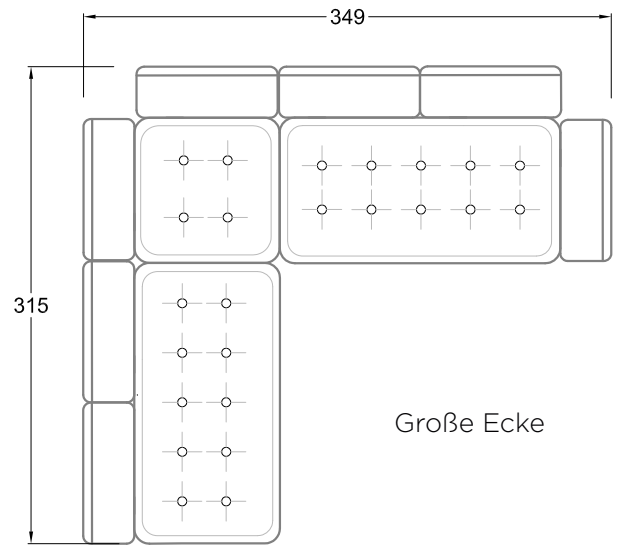

Xre
Récamière
3 Lehnen

Rli
Récamière
2 Lehnen

Rre
Récamière
2 Lehnen

Day Bed
Single

Day Bed
Double
3 Lehnen

Ecke
symmetrisch

Große Ecke

Breites Sofa

Doppel-Ecke

Großes U

Ecke mit
2 Arm- und
3 Rückenlehnen
2xFS-3xLR-2xLN

Ecke mit
1 Arm- und
4 Rückenlehnen
2xFS-4xLR-LN

Ecke mit
1 Arm- und
5 Rückenlehnen
2xFS-5xLR-LN

Ecke symmetrisch
mit 1 Arm- und
6 Rückenlehnen
2xFS-1xES-6xLR-LN