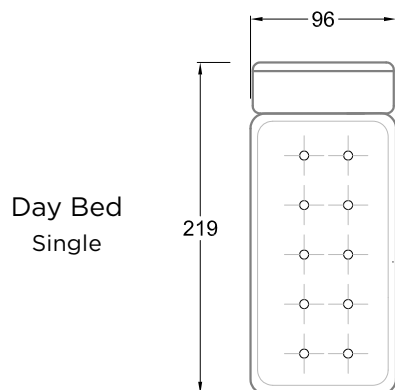

Day Bed
Single