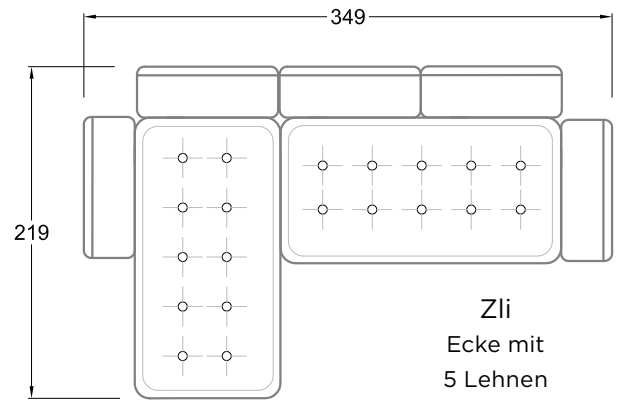

Xre
Récamière
3 Lehnen

Rli
Récamière
2 Lehnen

Rre
Récamière
2 Lehnen

Day Bed
Single

Day Bed
Double
3 Lehnen

Ecke
symmetrisch

Große Ecke

Breites Sofa

Doppel-Ecke

Großes U

Ecke mit
2 Arm- und
3 Rückenlehnen
2xFS-3xLR-2xLN

Ecke mit
1 Arm- und
4 Rückenlehnen
2xFS-4xLR-LN

Ecke mit
1 Arm- und
5 Rückenlehnen
2xFS-5xLR-LN

Ecke symmetrisch
mit 1 Arm- und
6 Rückenlehnen
2xFS-1xES-6xLR-LN