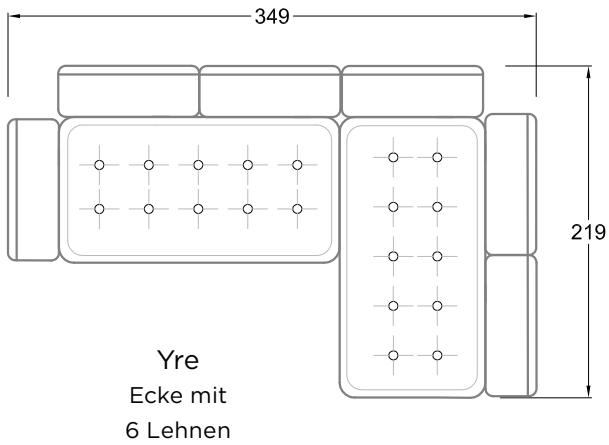

Xre
Récamière
3 Lehnen

Rli
Récamière
2 Lehnen

Rre
Récamière
2 Lehnen

Day Bed
Single

Day Bed
Double
3 Lehnen

Ecke
symmetrisch

Große Ecke

Breites Sofa

Doppel-Ecke

Großes U

Ecke mit
2 Arm- und
3 Rückenlehnen
2xFS-3xLR-2xLN

Ecke mit
1 Arm- und
4 Rückenlehnen
2xFS-4xLR-LN

Ecke mit
1 Arm- und
5 Rückenlehnen
2xFS-5xLR-LN

Ecke symmetrisch
mit 1 Arm- und
6 Rückenlehnen
2xFS-1xES-6xLR-LN