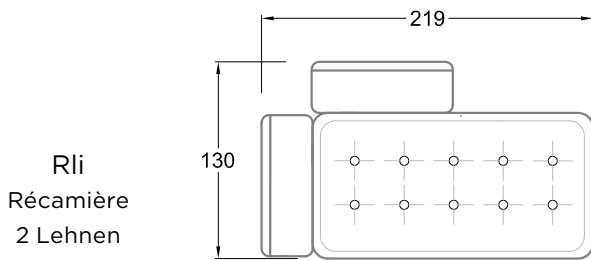

Rli
Récamière
2 Lehnen