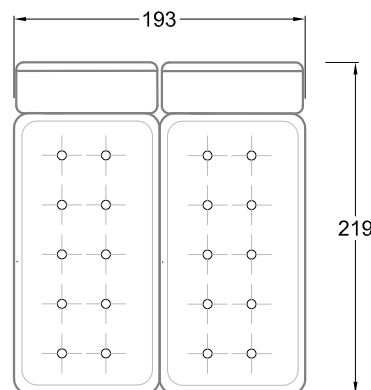

F 118S-2 X L 118 R-2X L 118N OHLINDA ▶ 228 CM ▴ 125 CM ▲ 88 CM
STOFF · TISSU · FABRIC 65 9632 / 66 8438 / 67 3832 / 67 3932

E 118 S

F 118 S

Sessel
Sofa mit
1 Lehne

F
Sofa mit
4 Lehnen

Xli
Récamière
3 Lehnen

Xre
Récamière
3 Lehnen

Rli
Récamière
2 Lehnen

Rre
Récamière
2 Lehnen

Day Bed
Single

Day Bed
Double
3 Lehnen

Ecke
symmetrisch

Große Ecke

Breites Sofa

Doppel-Ecke

Großes U

Ecke mit
2 Arm- und
3 Rückenlehnen
2xFS-3xLR-2xLN

Ecke mit
1 Arm- und
4 Rückenlehnen
2xFS-4xLR-LN

Ecke mit
1 Arm- und
5 Rückenlehnen
2xFS-5xLR-LN

Ecke symmetrisch
mit 1 Arm- und
6 Rückenlehnen
2xFS-1xES-6xLR-LN