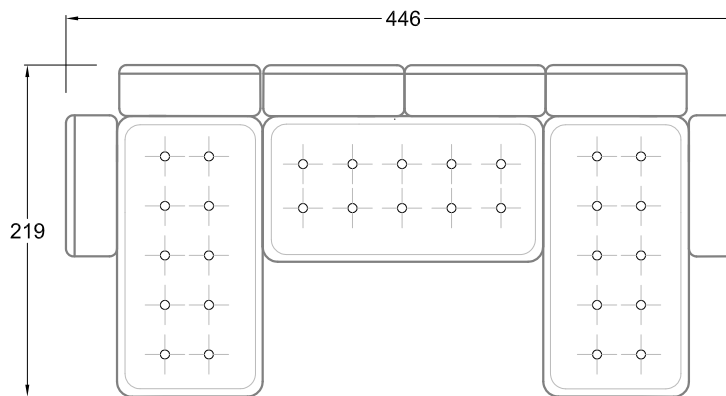

Xre
Récamière
3 Lehnen

Rli
Récamière
2 Lehnen

Rre
Récamière
2 Lehnen

Day Bed
Single

Day Bed
Double
3 Lehnen

Ecke
symmetrisch

Große Ecke

Breites Sofa

Doppel-Ecke

Großes U

Ecke mit
2 Arm- und
3 Rückenlehnen
2xFS-3xLR-2xLN

Ecke mit
1 Arm- und
4 Rückenlehnen
2xFS-4xLR-LN

Ecke mit
1 Arm- und
5 Rückenlehnen
2xFS-5xLR-LN

Ecke symmetrisch
mit 1 Arm- und
6 Rückenlehnen
2xFS-1xES-6xLR-LN