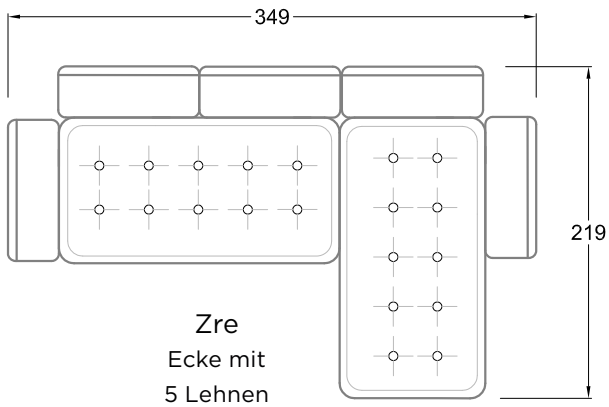

Xre
Récamière
3 Lehnen

Rli
Récamière
2 Lehnen

Rre
Récamière
2 Lehnen

Day Bed
Single

Day Bed
Double
3 Lehnen

Ecke
symmetrisch

Große Ecke

Breites Sofa

Doppel-Ecke

Großes U

Ecke mit
2 Arm- und
3 Rückenlehnen
2xFS-3xLR-2xLN

Ecke mit
1 Arm- und
4 Rückenlehnen
2xFS-4xLR-LN

Ecke mit
1 Arm- und
5 Rückenlehnen
2xFS-5xLR-LN

Ecke symmetrisch
mit 1 Arm- und
6 Rückenlehnen
2xFS-1xES-6xLR-LN