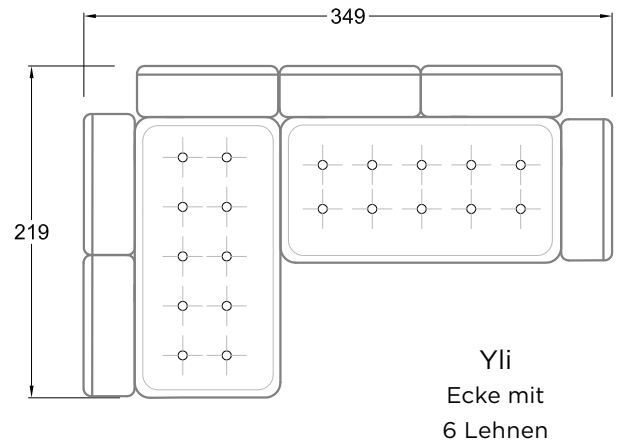

F 118S-2 X L 118 R-2X L 118N OHLINDA ▶ 228 CM ▴ 125 CM ▲ 88 CM
STOFF · TISSU · FABRIC 65 9632 / 66 8438 / 67 3832 / 67 3932

E 118 S

F 118 S

Sessel
Sofa mit
1 Lehne

F
Sofa mit
4 Lehnen

Xli
Récamière
3 Lehnen

Xre
Récamière
3 Lehnen

Rli
Récamière
2 Lehnen

Rre
Récamière
2 Lehnen

Day Bed
Single

Day Bed
Double
3 Lehnen

Ecke
symmetrisch

Große Ecke

Breites Sofa

Doppel-Ecke

Großes U

Ecke mit
2 Arm- und
3 Rückenlehnen
2xFS-3xLR-2xLN

Ecke mit
1 Arm- und
4 Rückenlehnen
2xFS-4xLR-LN

Ecke mit
1 Arm- und
5 Rückenlehnen
2xFS-5xLR-LN

Ecke symmetrisch
mit 1 Arm- und
6 Rückenlehnen
2xFS-1xES-6xLR-LN