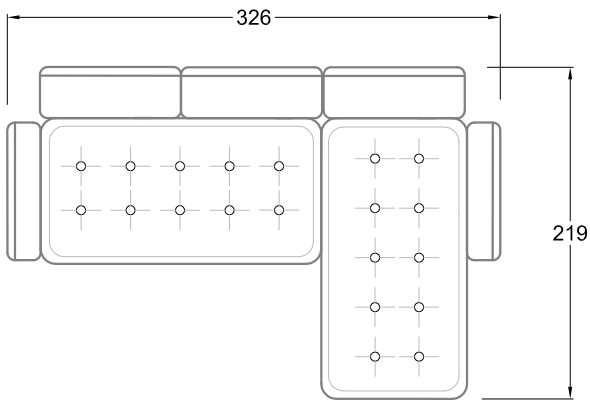

Xre
Récamière
3 Lehnen

Rli
Récamière
2 Lehnen

Rre
Récamière
2 Lehnen

Day Bed
Single

Day Bed
Double
3 Lehnen

Ecke
symmetrisch

Große Ecke

Breites Sofa

Doppel-Ecke

Großes U

Ecke mit
2 Arm- und
3 Rückenlehnen
2xFS-3xLR-2xLN

Ecke mit
1 Arm- und
4 Rückenlehnen
2xFS-4xLR-LN

Ecke mit
1 Arm- und
5 Rückenlehnen
2xFS-5xLR-LN

Ecke symmetrisch
mit 1 Arm- und
6 Rückenlehnen
2xFS-1xES-6xLR-LN