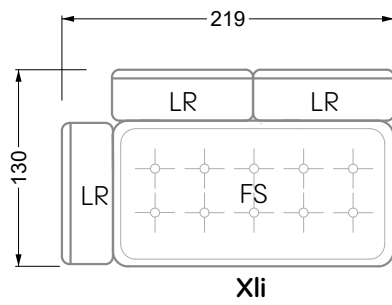

Z 118 re Ohlinda ▶ 349 cm ▼ 219 cm ▲ 88 cm
Stoff · Fabric · Tissu **66 8438 / 64 2975 / 68 1035**
Fuß · Feet · Pied **26**

La poésie en 1000 fils, voici Ohlinda la belle

L'utilisation romantique de somptueuses couleurs et sa polyvalence exceptionnelle caractérisent Ohlinda. Les éléments de dossiers peuvent être aménagés selon vos goûts et les modules permettent une composition à volonté. Des coussins qui semblent flotter surprendront avec d'innombrables éléments de raffinement, des drapés, des coutures et des nervures. Ce canapé riche en détail est complété par des pieds fins de forme linéaire qui confèrent à Ohlinda son caractère aérien, souligné avec douceur par le matelas boutonné.

Collection **Ohlinda**

M 118 re Ohlinda ▶ 253 cm ▼ 226 cm ▲ 88 cm
Stoff · Fabric · Tissu 65 9632 / 66 8438 / 67 3832 / 67 3932
Fuß · Feet · Pied 26

FN 118 Ohlinda ▶ 230 cm ▼ 130 cm ▲ 88 cm
Stoff · Fabric · Tissu 66 8438 / 67 4732
Fuß · Feet · Pied 26