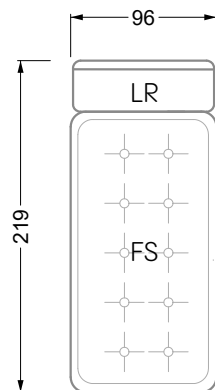

Collection **Ohlinda**

Z 118li Ohlinda (Set 3) ▶ 349 cm ▼ 219 cm ▲ 88 cm
Stoff · Fabric · Tissu **66 8438 / 64 2975 / 64 2960 / 68 1035**
Fuß · Feet · Pied **26**

Poetry made from a
thousand yarns make up
Ohlinda – the beautiful

Z 118 re Ohlinda ▶ 349 cm ▼ 219 cm ▲ 88 cm
Stoff · Fabric · Tissu **66 8438 / 64 2975 / 68 1035**
Fuß · Feet · Pied **26**

La poésie en 1000 fils, voici Ohlinda la belle

L'utilisation romantique de somptueuses couleurs et sa polyvalence exceptionnelle caractérisent Ohlinda. Les éléments de dossiers peuvent être aménagés selon vos goûts et les modules permettent une composition à volonté. Des coussins qui semblent flotter surprendront avec d'innombrables éléments de raffinement, des drapés, des coutures et des nervures. Ce canapé riche en détail est complété par des pieds fins de forme linéaire qui confèrent à Ohlinda son caractère aérien, souligné avec douceur par le matelas boutonné.

Collection **Ohlinda**

M 118 re Ohlinda ▶ 253 cm ▼ 226 cm ▲ 88 cm
Stoff · Fabric · Tissu 65 9632 / 66 8438 / 67 3832 / 67 3932
Fuß · Feet · Pied 26

FN 118 Ohlinda ▶ 230 cm ▼ 130 cm ▲ 88 cm
Stoff · Fabric · Tissu 66 8438 / 67 4732
Fuß · Feet · Pied 26