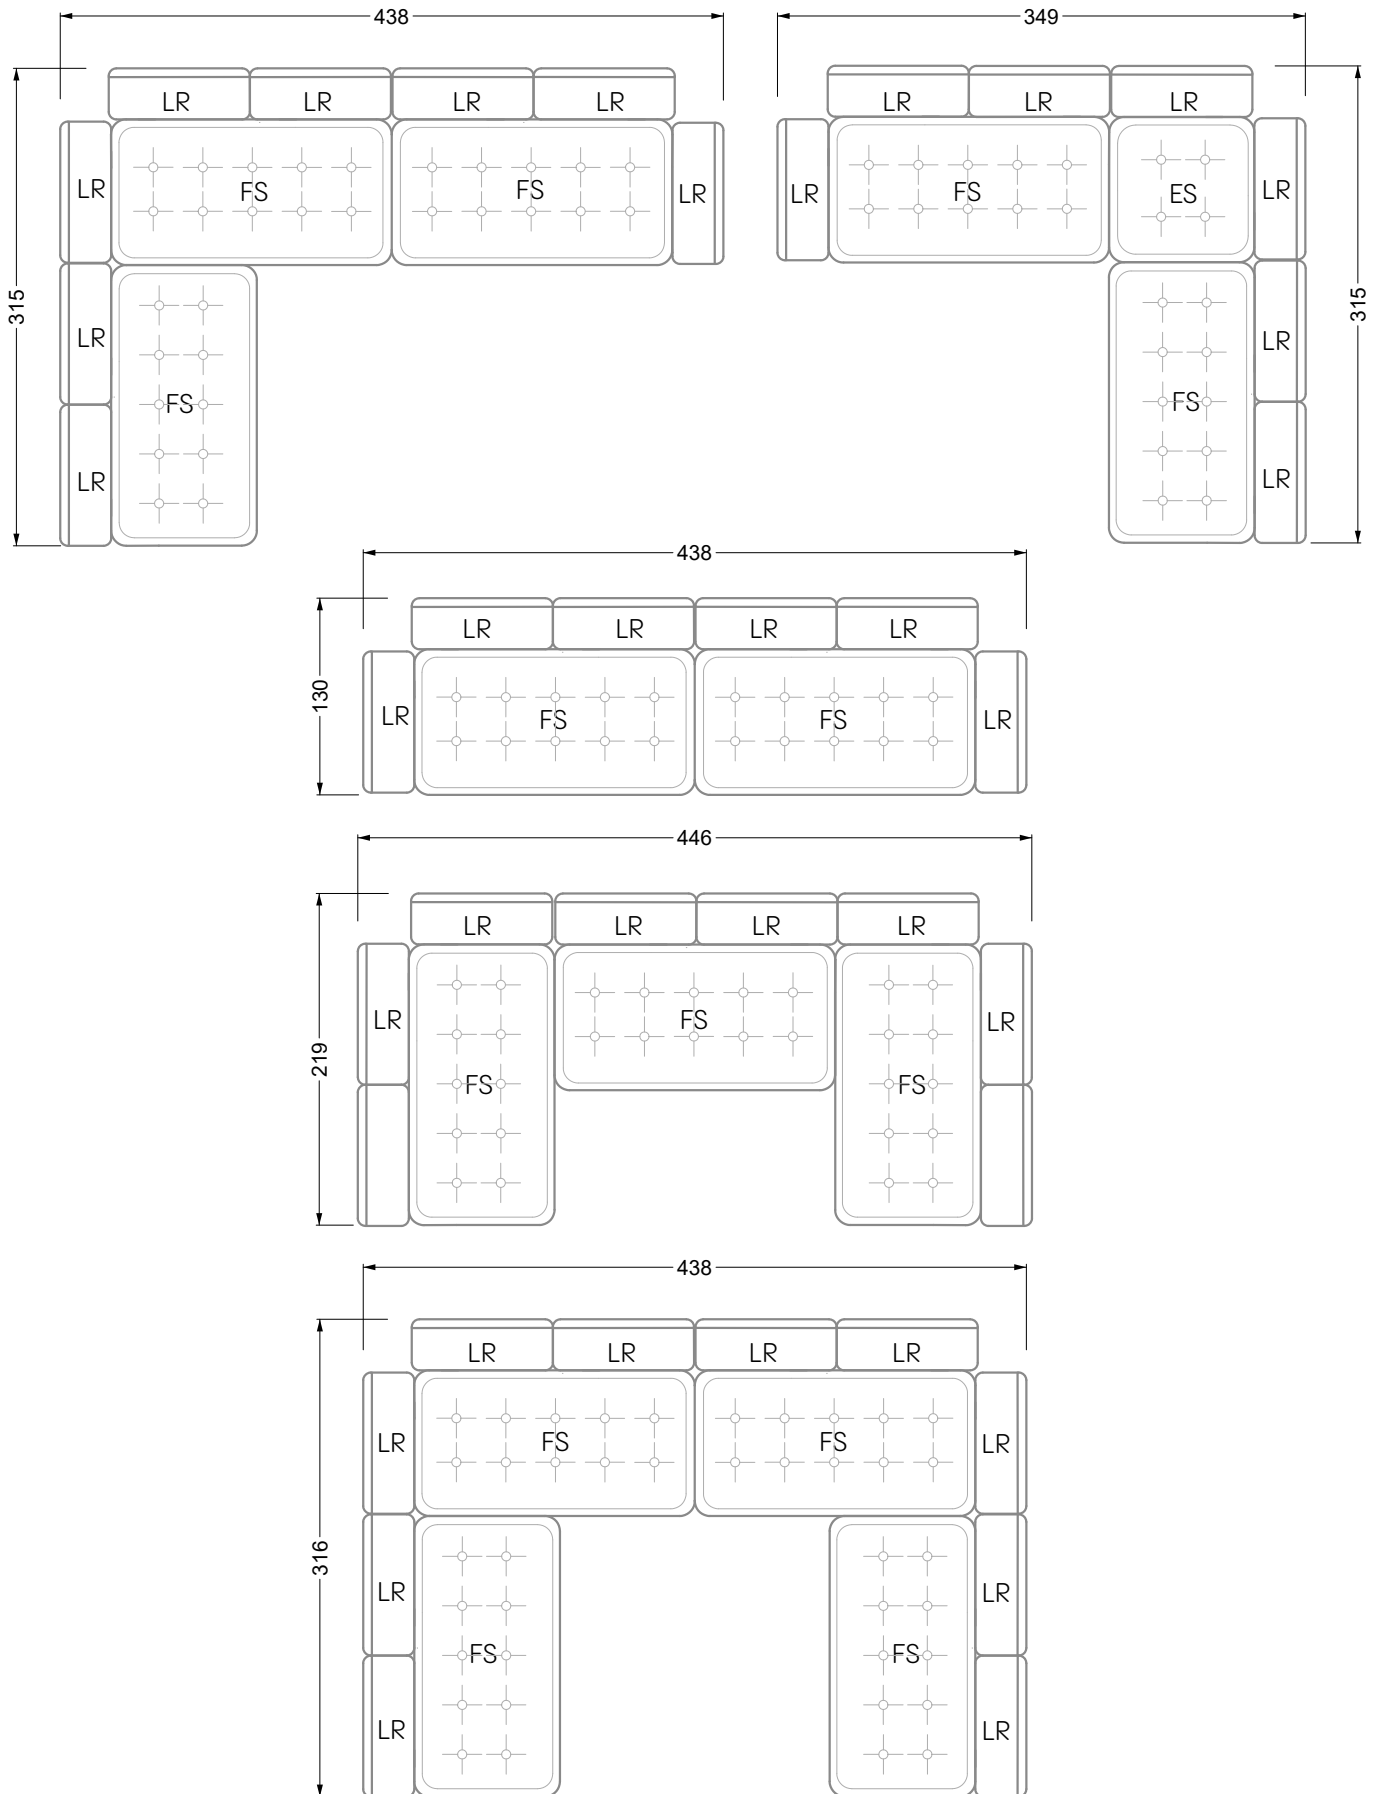

Collection **Ohlinda**

Z 118li Ohlinda (Set 3) ▶ 349 cm ▼ 219 cm ▲ 88 cm
Stoff · Fabric · Tissu **66 8438 / 64 2975 / 64 2960 / 68 1035**
Fuß · Feet · Pied **26**

Poetry made from a
thousand yarns make up
Ohlinda – the beautiful

Collection **Ohlinda**

M 118 re Ohlinda ▶ 253 cm ▼ 226 cm ▲ 88 cm
Stoff · Fabric · Tissu 65 9632 / 66 8438 / 67 3832 / 67 3932
Fuß · Feet · Pied 26

FN 118 Ohlinda ▶ 230 cm ▼ 130 cm ▲ 88 cm
Stoff · Fabric · Tissu 66 8438 / 67 4732
Fuß · Feet · Pied 26