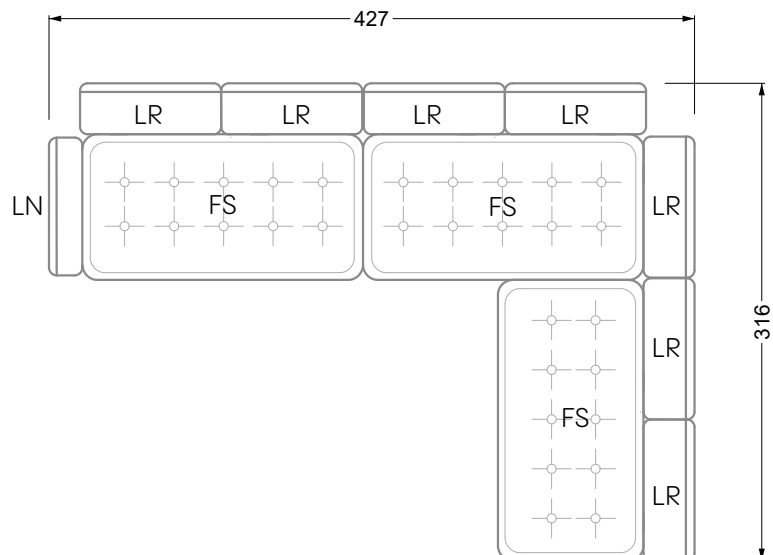

Ohlinda

118 • Sofas und Eckgruppen mit niedriger Armlehne