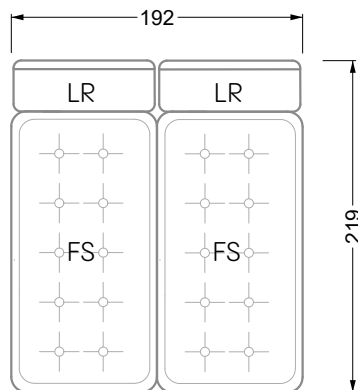

Z 118 re Ohlinda ▶ 349 cm ▼ 219 cm ▲ 88 cm
Stoff · Fabric · Tissu **66 8438 / 64 2975 / 68 1035**
Fuß · Feet · Pied **26**

La poésie en 1000 fils, voici Ohlinda la belle

L'utilisation romantique de somptueuses couleurs et sa polyvalence exceptionnelle caractérisent Ohlinda. Les éléments de dossiers peuvent être aménagés selon vos goûts et les modules permettent une composition à volonté. Des coussins qui semblent flotter surprendront avec d'innombrables éléments de raffinement, des drapés, des coutures et des nervures. Ce canapé riche en détail est complété par des pieds fins de forme linéaire qui confèrent à Ohlinda son caractère aérien, souligné avec douceur par le matelas boutonné.

Collection **Ohlinda**

M 118 re Ohlinda ▶ 253 cm ▼ 226 cm ▲ 88 cm
Stoff · Fabric · Tissu 65 9632 / 66 8438 / 67 3832 / 67 3932
Fuß · Feet · Pied 26

FN 118 Ohlinda ▶ 230 cm ▼ 130 cm ▲ 88 cm
Stoff · Fabric · Tissu 66 8438 / 67 4732
Fuß · Feet · Pied 26