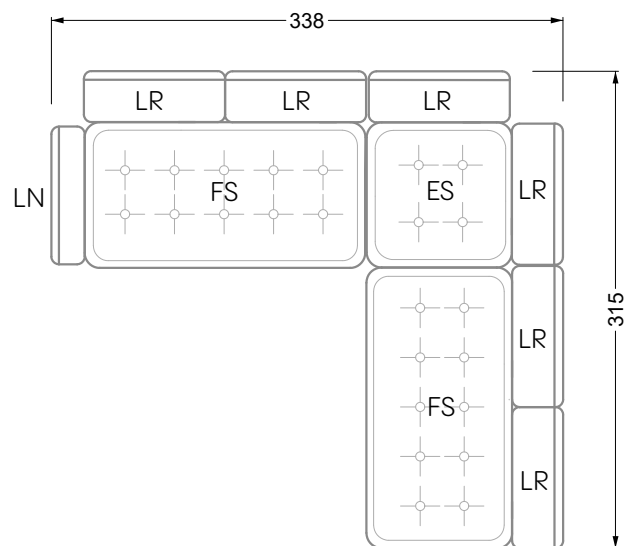

Collection **Ohlinda**

Z 118li Ohlinda (Set 3) ▶ 349 cm ▼ 219 cm ▲ 88 cm
Stoff · Fabric · Tissu **66 8438 / 64 2975 / 64 2960 / 68 1035**
Fuß · Feet · Pied **26**

Poetry made from a
thousand yarns make up
Ohlinda – the beautiful

Collection **Ohlinda**

M 118 re Ohlinda ▶ 253 cm ▼ 226 cm ▲ 88 cm
Stoff · Fabric · Tissu 65 9632 / 66 8438 / 67 3832 / 67 3932
Fuß · Feet · Pied 26

FN 118 Ohlinda ▶ 230 cm ▼ 130 cm ▲ 88 cm
Stoff · Fabric · Tissu 66 8438 / 67 4732
Fuß · Feet · Pied 26