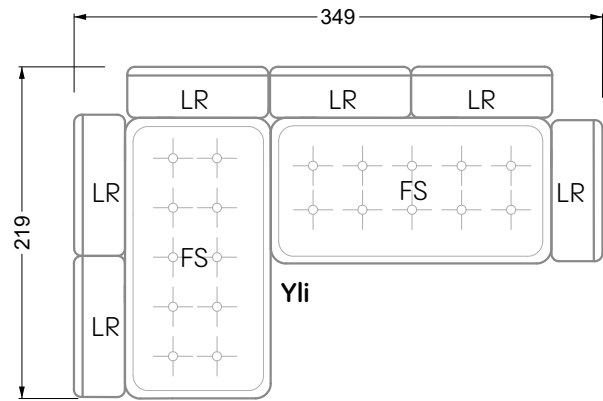

Collection **Ohlinda**

M 118 re Ohlinda ▶ 253 cm ▼ 226 cm ▲ 88 cm
Stoff · Fabric · Tissu 65 9632 / 66 8438 / 67 3832 / 67 3932
Fuß · Feet · Pied 26

FN 118 Ohlinda ▶ 230 cm ▼ 130 cm ▲ 88 cm
Stoff · Fabric · Tissu 66 8438 / 67 4732
Fuß · Feet · Pied 26

Ohlinda

118 • Sofas und Eckgruppen mit niedriger Armlehne

Bretz
German Manufacture
Since 1895

Head Office & Showroom:

Alexander-Bretz-Str. 2
D-55457 Gensingen
Tel +496727-895-0
E-Mail info@bretz.de

Bretz Sales Flagships & Partners:
bretz.de