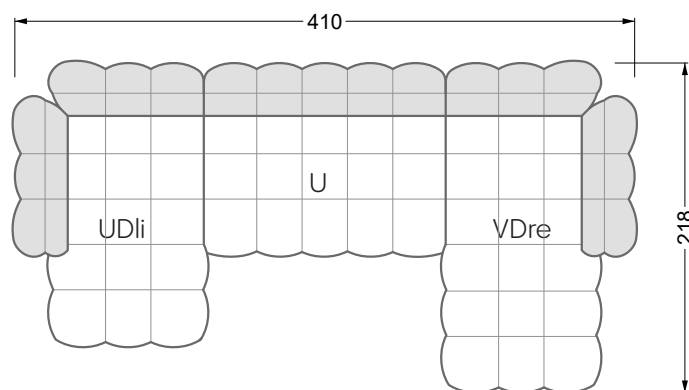

VDAlI-UAre 104 Balaao ▶ 296 cm ▾ 218 cm ▲ 78 cm
Stoff · Fabric · Tissu **66 2428**
Fuß · Feet · Pied **27**

Facts & Highlights

- Durch die bauchige Ausformulierung der Schäume entbehrt das Sofa jeglicher harten Kante
- Modulares Polstermöbelsystem basierend auf 3 Sitzen, die, mit Arm- und Rückenlehnen bestückt, die Einzelteile ergeben
- Solides Holzgestell, darüber ein klassischer Polsteraufbau mit Nosag- und Bonellfedern und einem mehrschichtigen, formgefrästen Premium-Schaumaufbau
- Die punktuellen Einzüge geben dem Bezug Halt und Festigkeit, die Falten an der Unterseite des Korpus und an den Lehnen sind unregelmäßig von Hand gelegt, jedes Stück ist somit ein Unikat
- Due to the bulbous formulation of the foams, the sofa lacks any hard edges
- Modular upholstered furniture system based on 3 seats which, when fitted with armrests and backrests, make up the individual sections
- Solid wooden frame, above which is a classic upholstered structure with Nosag and Bonell springs and a multi-layer, moulded premium foam structure
- The punctual indentations give the cover support and firmness, the folds on the underside of the body and on the backrests are irregularly laid by hand, making each piece unique
- Grâce à la forme bombée des mousses, le canapé est dépourvu de toute arête dure
- Système de meubles modulaire basé sur 3 assises équipées d'accoudoirs et d'assises constituent les éléments individuels
- Structure en bois, au-dessus un rembourrage classique avec des ressorts Nosag et Bonnell et une combinaison finement équilibrée de mousse à froid et fraisé en forme
- Les rentrages ponctuels donnent au tissu le maintien et la solidité, les plis sur l'avant de l'assise et sur les dossiers sont irréguliers et faits à la main, chaque pièce est donc unique canapé libre ou d'angle