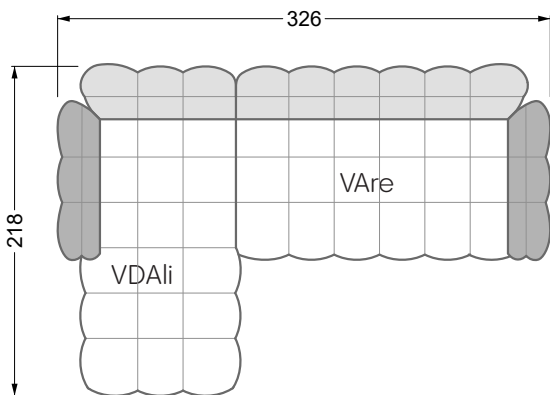

VDAlI-UAre 104 Balaao ▶ 296 cm ▾ 218 cm ▲ 78 cm
Stoff · Fabric · Tissu **66 2428**
Fuß · Feet · Pied **27**

Facts & Highlights

- Durch die bauchige Ausformulierung der Schäume entbehrt das Sofa jeglicher harten Kante
- Modulares Polstermöbelsystem basierend auf 3 Sitzen, die, mit Arm- und Rückenlehnen bestückt, die Einzelteile ergeben
- Solides Holzgestell, darüber ein klassischer Polsteraufbau mit Nosag- und Bonellfedern und einem mehrschichtigen, formgefrästen Premium-Schaumaufbau
- Die punktuellen Einzüge geben dem Bezug Halt und Festigkeit, die Falten an der Unterseite des Korpus und an den Lehnen sind unregelmäßig von Hand gelegt, jedes Stück ist somit ein Unikat
- Due to the bulbous formulation of the foams, the sofa lacks any hard edges
- Modular upholstered furniture system based on 3 seats which, when fitted with armrests and backrests, make up the individual sections
- Solid wooden frame, above which is a classic upholstered structure with Nosag and Bonell springs and a multi-layer, moulded premium foam structure
- The punctual indentations give the cover support and firmness, the folds on the underside of the body and on the backrests are irregularly laid by hand, making each piece unique
- Grâce à la forme bombée des mousses, le canapé est dépourvu de toute arête dure
- Système de meubles modulaire basé sur 3 assises équipées d'accoudoirs et d'assises constituent les éléments individuels
- Structure en bois, au-dessus un rembourrage classique avec des ressorts Nosag et Bonnell et une combinaison finement équilibrée de mousse à froid et fraisé en forme
- Les rentrages ponctuels donnent au tissu le maintien et la solidité, les plis sur l'avant de l'assise et sur les dossiers sont irréguliers et faits à la main, chaque pièce est donc unique canapé libre ou d'angle