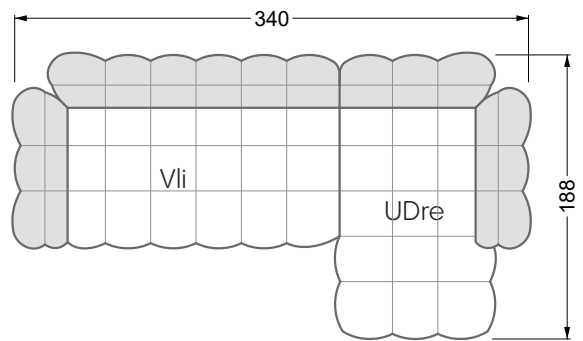

VDAlI-UAre 104 Balaao ▶ 296 cm ▾ 218 cm ▲ 78 cm
Stoff · Fabric · Tissu **66 2428**
Fuß · Feet · Pied **27**

Facts & Highlights

- Durch die bauchige Ausformulierung der Schäume entbehrt das Sofa jeglicher harten Kante
- Modulares Polstermöbelsystem basierend auf 3 Sitzen, die, mit Arm- und Rückenlehnen bestückt, die Einzelteile ergeben
- Solides Holzgestell, darüber ein klassischer Polsteraufbau mit Nosag- und Bonellfedern und einem mehrschichtigen, formgefrästen Premium-Schaumaufbau
- Die punktuellen Einzüge geben dem Bezug Halt und Festigkeit, die Falten an der Unterseite des Korpus und an den Lehnen sind unregelmäßig von Hand gelegt, jedes Stück ist somit ein Unikat
- Due to the bulbous formulation of the foams, the sofa lacks any hard edges
- Modular upholstered furniture system based on 3 seats which, when fitted with armrests and backrests, make up the individual sections
- Solid wooden frame, above which is a classic upholstered structure with Nosag and Bonell springs and a multi-layer, moulded premium foam structure
- The punctual indentations give the cover support and firmness, the folds on the underside of the body and on the backrests are irregularly laid by hand, making each piece unique
- Grâce à la forme bombée des mousses, le canapé est dépourvu de toute arête dure
- Système de meubles modulaire basé sur 3 assises équipées d'accoudoirs et d'assises constituent les éléments individuels
- Structure en bois, au-dessus un rembourrage classique avec des ressorts Nosag et Bonnell et une combinaison finement équilibrée de mousse à froid et fraisé en forme
- Les rentrages ponctuels donnent au tissu le maintien et la solidité, les plis sur l'avant de l'assise et sur les dossiers sont irréguliers et faits à la main, chaque pièce est donc unique canapé libre ou d'angle