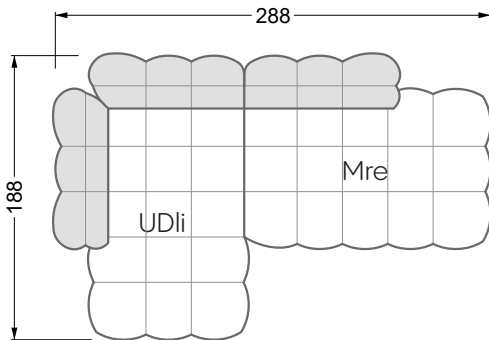

VDAlI-UAre 104 Balaao ▶ 296 cm ▾ 218 cm ▲ 78 cm
Stoff · Fabric · Tissu **66 2428**
Fuß · Feet · Pied **27**

Facts & Highlights

- Durch die bauchige Ausformulierung der Schäume entbehrt das Sofa jeglicher harten Kante
- Modulares Polstermöbelsystem basierend auf 3 Sitzen, die, mit Arm- und Rückenlehnen bestückt, die Einzelteile ergeben
- Solides Holzgestell, darüber ein klassischer Polsteraufbau mit Nosag- und Bonellfedern und einem mehrschichtigen, formgefrästen Premium-Schaumaufbau
- Die punktuellen Einzüge geben dem Bezug Halt und Festigkeit, die Falten an der Unterseite des Korpus und an den Lehnen sind unregelmäßig von Hand gelegt, jedes Stück ist somit ein Unikat
- Due to the bulbous formulation of the foams, the sofa lacks any hard edges
- Modular upholstered furniture system based on 3 seats which, when fitted with armrests and backrests, make up the individual sections
- Solid wooden frame, above which is a classic upholstered structure with Nosag and Bonell springs and a multi-layer, moulded premium foam structure
- The punctual indentations give the cover support and firmness, the folds on the underside of the body and on the backrests are irregularly laid by hand, making each piece unique
- Grâce à la forme bombée des mousses, le canapé est dépourvu de toute arête dure
- Système de meubles modulaire basé sur 3 assises équipées d'accoudoirs et d'assises constituent les éléments individuels
- Structure en bois, au-dessus un rembourrage classique avec des ressorts Nosag et Bonnell et une combinaison finement équilibrée de mousse à froid et fraisé en forme
- Les rentrages ponctuels donnent au tissu le maintien et la solidité, les plis sur l'avant de l'assise et sur les dossiers sont irréguliers et faits à la main, chaque pièce est donc unique canapé libre ou d'angle