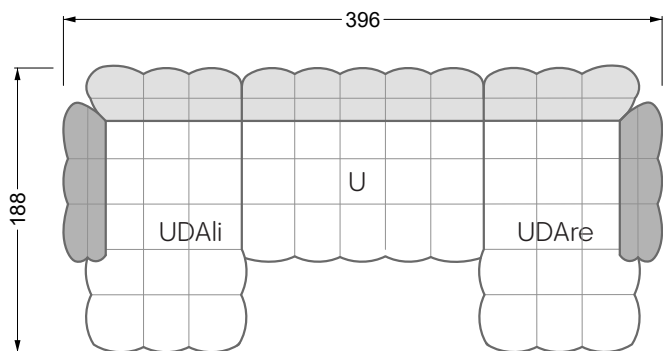

VDAlI-UAre 104 Balaao ▶ 296 cm ▾ 218 cm ▲ 78 cm
Stoff · Fabric · Tissu **66 2428**
Fuß · Feet · Pied **27**

Facts & Highlights

- Durch die bauchige Ausformulierung der Schäume entbehrt das Sofa jeglicher harten Kante
- Modulares Polstermöbelsystem basierend auf 3 Sitzen, die, mit Arm- und Rückenlehnen bestückt, die Einzelteile ergeben
- Solides Holzgestell, darüber ein klassischer Polsteraufbau mit Nosag- und Bonellfedern und einem mehrschichtigen, formgefrästen Premium-Schaumaufbau
- Die punktuellen Einzüge geben dem Bezug Halt und Festigkeit, die Falten an der Unterseite des Korpus und an den Lehnen sind unregelmäßig von Hand gelegt, jedes Stück ist somit ein Unikat
- Due to the bulbous formulation of the foams, the sofa lacks any hard edges
- Modular upholstered furniture system based on 3 seats which, when fitted with armrests and backrests, make up the individual sections
- Solid wooden frame, above which is a classic upholstered structure with Nosag and Bonell springs and a multi-layer, moulded premium foam structure
- The punctual indentations give the cover support and firmness, the folds on the underside of the body and on the backrests are irregularly laid by hand, making each piece unique
- Grâce à la forme bombée des mousses, le canapé est dépourvu de toute arête dure
- Système de meubles modulaire basé sur 3 assises équipées d'accoudoirs et d'assises constituent les éléments individuels
- Structure en bois, au-dessus un rembourrage classique avec des ressorts Nosag et Bonnell et une combinaison finement équilibrée de mousse à froid et fraisé en forme
- Les rentrages ponctuels donnent au tissu le maintien et la solidité, les plis sur l'avant de l'assise et sur les dossiers sont irréguliers et faits à la main, chaque pièce est donc unique canapé libre ou d'angle