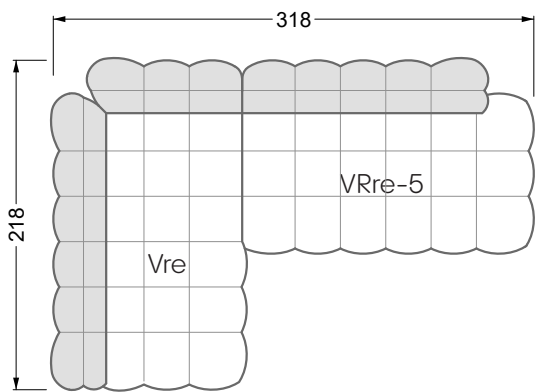

VDAlI-UAre 104 Balaao ▶ 296 cm ▾ 218 cm ▲ 78 cm
Stoff · Fabric · Tissu **66 2428**
Fuß · Feet · Pied **27**

Facts & Highlights

- Durch die bauchige Ausformulierung der Schäume entbehrt das Sofa jeglicher harten Kante
- Modulares Polstermöbelsystem basierend auf 3 Sitzen, die, mit Arm- und Rückenlehnen bestückt, die Einzelteile ergeben
- Solides Holzgestell, darüber ein klassischer Polsteraufbau mit Nosag- und Bonellfedern und einem mehrschichtigen, formgefrästen Premium-Schaumaufbau
- Die punktuellen Einzüge geben dem Bezug Halt und Festigkeit, die Falten an der Unterseite des Korpus und an den Lehnen sind unregelmäßig von Hand gelegt, jedes Stück ist somit ein Unikat
- Due to the bulbous formulation of the foams, the sofa lacks any hard edges
- Modular upholstered furniture system based on 3 seats which, when fitted with armrests and backrests, make up the individual sections
- Solid wooden frame, above which is a classic upholstered structure with Nosag and Bonell springs and a multi-layer, moulded premium foam structure
- The punctual indentations give the cover support and firmness, the folds on the underside of the body and on the backrests are irregularly laid by hand, making each piece unique
- Grâce à la forme bombée des mousses, le canapé est dépourvu de toute arête dure
- Système de meubles modulaire basé sur 3 assises équipées d'accoudoirs et d'assises constituent les éléments individuels
- Structure en bois, au-dessus un rembourrage classique avec des ressorts Nosag et Bonnell et une combinaison finement équilibrée de mousse à froid et fraisé en forme
- Les rentrages ponctuels donnent au tissu le maintien et la solidité, les plis sur l'avant de l'assise et sur les dossiers sont irréguliers et faits à la main, chaque pièce est donc unique canapé libre ou d'angle