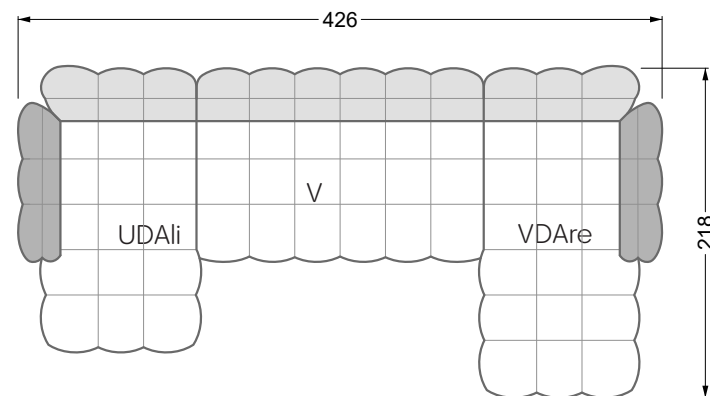

VDAlI-UAre 104 Balaao ▶ 296 cm ▾ 218 cm ▲ 78 cm
Stoff · Fabric · Tissu **66 2428**
Fuß · Feet · Pied **27**

Facts & Highlights

- Durch die bauchige Ausformulierung der Schäume entbehrt das Sofa jeglicher harten Kante
- Modulares Polstermöbelsystem basierend auf 3 Sitzen, die, mit Arm- und Rückenlehnen bestückt, die Einzelteile ergeben
- Solides Holzgestell, darüber ein klassischer Polsteraufbau mit Nosag- und Bonellfedern und einem mehrschichtigen, formgefrästen Premium-Schaumaufbau
- Die punktuellen Einzüge geben dem Bezug Halt und Festigkeit, die Falten an der Unterseite des Korpus und an den Lehnen sind unregelmäßig von Hand gelegt, jedes Stück ist somit ein Unikat
- Due to the bulbous formulation of the foams, the sofa lacks any hard edges
- Modular upholstered furniture system based on 3 seats which, when fitted with armrests and backrests, make up the individual sections
- Solid wooden frame, above which is a classic upholstered structure with Nosag and Bonell springs and a multi-layer, moulded premium foam structure
- The punctual indentations give the cover support and firmness, the folds on the underside of the body and on the backrests are irregularly laid by hand, making each piece unique
- Grâce à la forme bombée des mousses, le canapé est dépourvu de toute arête dure
- Système de meubles modulaire basé sur 3 assises équipées d'accoudoirs et d'assises constituent les éléments individuels
- Structure en bois, au-dessus un rembourrage classique avec des ressorts Nosag et Bonnell et une combinaison finement équilibrée de mousse à froid et fraisé en forme
- Les rentrages ponctuels donnent au tissu le maintien et la solidité, les plis sur l'avant de l'assise et sur les dossiers sont irréguliers et faits à la main, chaque pièce est donc unique canapé libre ou d'angle