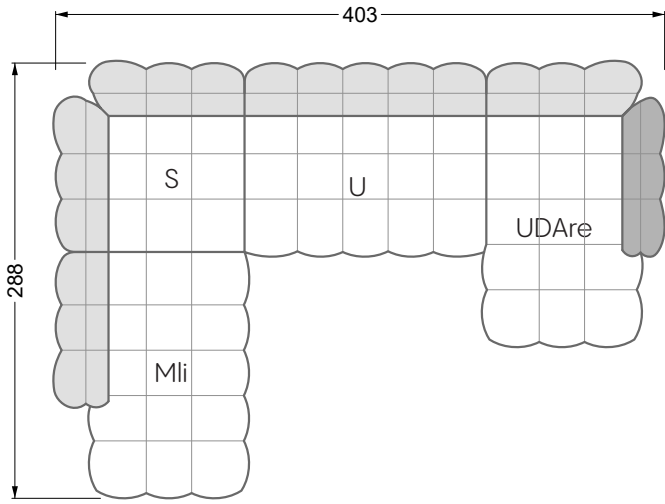

VDAlI-UAre 104 Balaao ▶ 296 cm ▾ 218 cm ▲ 78 cm
Stoff · Fabric · Tissu **66 2428**
Fuß · Feet · Pied **27**

Facts & Highlights

- Durch die bauchige Ausformulierung der Schäume entbehrt das Sofa jeglicher harten Kante
- Modulares Polstermöbelsystem basierend auf 3 Sitzen, die, mit Arm- und Rückenlehnen bestückt, die Einzelteile ergeben
- Solides Holzgestell, darüber ein klassischer Polsteraufbau mit Nosag- und Bonellfedern und einem mehrschichtigen, formgefrästen Premium-Schaumaufbau
- Die punktuellen Einzüge geben dem Bezug Halt und Festigkeit, die Falten an der Unterseite des Korpus und an den Lehnen sind unregelmäßig von Hand gelegt, jedes Stück ist somit ein Unikat
- Due to the bulbous formulation of the foams, the sofa lacks any hard edges
- Modular upholstered furniture system based on 3 seats which, when fitted with armrests and backrests, make up the individual sections
- Solid wooden frame, above which is a classic upholstered structure with Nosag and Bonell springs and a multi-layer, moulded premium foam structure
- The punctual indentations give the cover support and firmness, the folds on the underside of the body and on the backrests are irregularly laid by hand, making each piece unique
- Grâce à la forme bombée des mousses, le canapé est dépourvu de toute arête dure
- Système de meubles modulaire basé sur 3 assises équipées d'accoudoirs et d'assises constituent les éléments individuels
- Structure en bois, au-dessus un rembourrage classique avec des ressorts Nosag et Bonnell et une combinaison finement équilibrée de mousse à froid et fraisé en forme
- Les rentrages ponctuels donnent au tissu le maintien et la solidité, les plis sur l'avant de l'assise et sur les dossiers sont irréguliers et faits à la main, chaque pièce est donc unique canapé libre ou d'angle