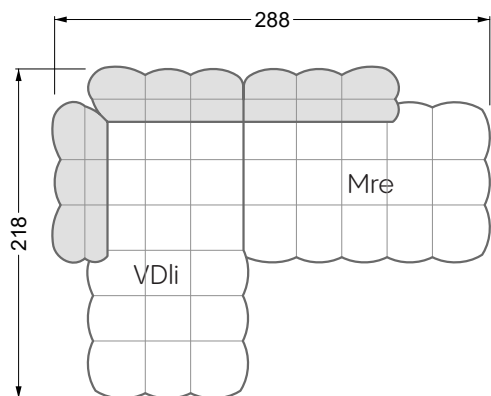

VDAlI-UAre 104 Balaao ▶ 296 cm ▾ 218 cm ▲ 78 cm
Stoff · Fabric · Tissu **66 2428**
Fuß · Feet · Pied **27**

Facts & Highlights

- Durch die bauchige Ausformulierung der Schäume entbehrt das Sofa jeglicher harten Kante
- Modulares Polstermöbelsystem basierend auf 3 Sitzen, die, mit Arm- und Rückenlehnen bestückt, die Einzelteile ergeben
- Solides Holzgestell, darüber ein klassischer Polsteraufbau mit Nosag- und Bonellfedern und einem mehrschichtigen, formgefrästen Premium-Schaumaufbau
- Die punktuellen Einzüge geben dem Bezug Halt und Festigkeit, die Falten an der Unterseite des Korpus und an den Lehnen sind unregelmäßig von Hand gelegt, jedes Stück ist somit ein Unikat
- Due to the bulbous formulation of the foams, the sofa lacks any hard edges
- Modular upholstered furniture system based on 3 seats which, when fitted with armrests and backrests, make up the individual sections
- Solid wooden frame, above which is a classic upholstered structure with Nosag and Bonell springs and a multi-layer, moulded premium foam structure
- The punctual indentations give the cover support and firmness, the folds on the underside of the body and on the backrests are irregularly laid by hand, making each piece unique
- Grâce à la forme bombée des mousses, le canapé est dépourvu de toute arête dure
- Système de meubles modulaire basé sur 3 assises équipées d'accoudoirs et d'assises constituent les éléments individuels
- Structure en bois, au-dessus un rembourrage classique avec des ressorts Nosag et Bonnell et une combinaison finement équilibrée de mousse à froid et fraisé en forme
- Les rentrages ponctuels donnent au tissu le maintien et la solidité, les plis sur l'avant de l'assise et sur les dossiers sont irréguliers et faits à la main, chaque pièce est donc unique canapé libre ou d'angle