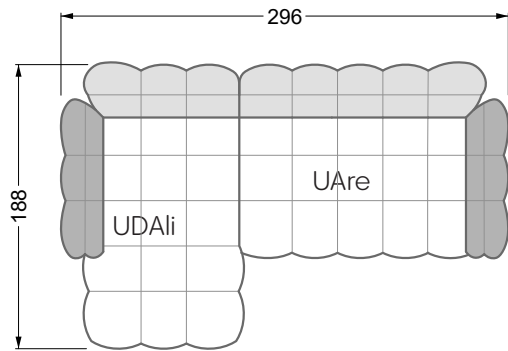

VDAlI-UAre 104 Balaao ▶ 296 cm ▾ 218 cm ▲ 78 cm
Stoff · Fabric · Tissu **66 2428**
Fuß · Feet · Pied **27**

Facts & Highlights

- Durch die bauchige Ausformulierung der Schäume entbehrt das Sofa jeglicher harten Kante
- Modulares Polstermöbelsystem basierend auf 3 Sitzen, die, mit Arm- und Rückenlehnen bestückt, die Einzelteile ergeben
- Solides Holzgestell, darüber ein klassischer Polsteraufbau mit Nosag- und Bonellfedern und einem mehrschichtigen, formgefrästen Premium-Schaumaufbau
- Die punktuellen Einzüge geben dem Bezug Halt und Festigkeit, die Falten an der Unterseite des Korpus und an den Lehnen sind unregelmäßig von Hand gelegt, jedes Stück ist somit ein Unikat
- Due to the bulbous formulation of the foams, the sofa lacks any hard edges
- Modular upholstered furniture system based on 3 seats which, when fitted with armrests and backrests, make up the individual sections
- Solid wooden frame, above which is a classic upholstered structure with Nosag and Bonell springs and a multi-layer, moulded premium foam structure
- The punctual indentations give the cover support and firmness, the folds on the underside of the body and on the backrests are irregularly laid by hand, making each piece unique
- Grâce à la forme bombée des mousses, le canapé est dépourvu de toute arête dure
- Système de meubles modulaire basé sur 3 assises équipées d'accoudoirs et d'assises constituent les éléments individuels
- Structure en bois, au-dessus un rembourrage classique avec des ressorts Nosag et Bonnell et une combinaison finement équilibrée de mousse à froid et fraisé en forme
- Les rentrages ponctuels donnent au tissu le maintien et la solidité, les plis sur l'avant de l'assise et sur les dossiers sont irréguliers et faits à la main, chaque pièce est donc unique canapé libre ou d'angle