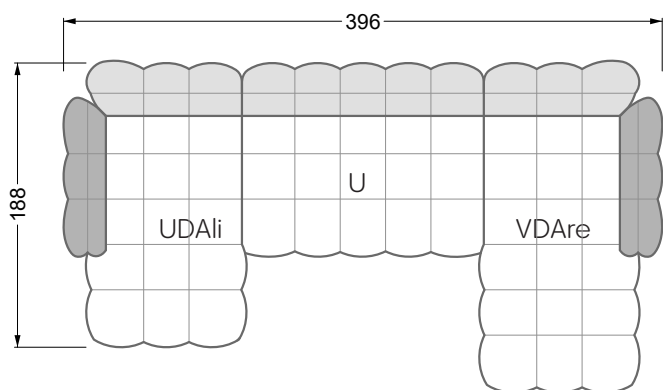

VDAlI-UAre 104 Balaao ▶ 296 cm ▾ 218 cm ▲ 78 cm
Stoff · Fabric · Tissu **66 2428**
Fuß · Feet · Pied **27**

Facts & Highlights

- Durch die bauchige Ausformulierung der Schäume entbehrt das Sofa jeglicher harten Kante
- Modulares Polstermöbelsystem basierend auf 3 Sitzen, die, mit Arm- und Rückenlehnen bestückt, die Einzelteile ergeben
- Solides Holzgestell, darüber ein klassischer Polsteraufbau mit Nosag- und Bonellfedern und einem mehrschichtigen, formgefrästen Premium-Schaumaufbau
- Die punktuellen Einzüge geben dem Bezug Halt und Festigkeit, die Falten an der Unterseite des Korpus und an den Lehnen sind unregelmäßig von Hand gelegt, jedes Stück ist somit ein Unikat
- Due to the bulbous formulation of the foams, the sofa lacks any hard edges
- Modular upholstered furniture system based on 3 seats which, when fitted with armrests and backrests, make up the individual sections
- Solid wooden frame, above which is a classic upholstered structure with Nosag and Bonell springs and a multi-layer, moulded premium foam structure
- The punctual indentations give the cover support and firmness, the folds on the underside of the body and on the backrests are irregularly laid by hand, making each piece unique
- Grâce à la forme bombée des mousses, le canapé est dépourvu de toute arête dure
- Système de meubles modulaire basé sur 3 assises équipées d'accoudoirs et d'assises constituent les éléments individuels
- Structure en bois, au-dessus un rembourrage classique avec des ressorts Nosag et Bonnell et une combinaison finement équilibrée de mousse à froid et fraisé en forme
- Les rentrages ponctuels donnent au tissu le maintien et la solidité, les plis sur l'avant de l'assise et sur les dossiers sont irréguliers et faits à la main, chaque pièce est donc unique canapé libre ou d'angle