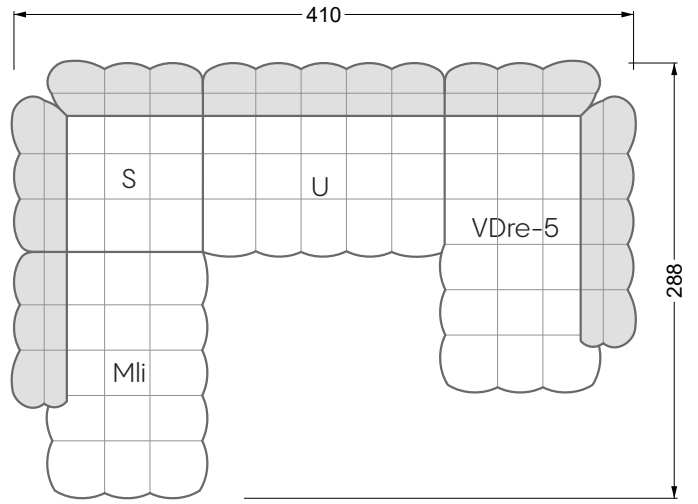

VDAlI-UAre 104 Balaao ▶ 296 cm ▾ 218 cm ▲ 78 cm
Stoff · Fabric · Tissu **66 2428**
Fuß · Feet · Pied **27**

Facts & Highlights

- Durch die bauchige Ausformulierung der Schäume entbehrt das Sofa jeglicher harten Kante
- Modulares Polstermöbelsystem basierend auf 3 Sitzen, die, mit Arm- und Rückenlehnen bestückt, die Einzelteile ergeben
- Solides Holzgestell, darüber ein klassischer Polsteraufbau mit Nosag- und Bonellfedern und einem mehrschichtigen, formgefrästen Premium-Schaumaufbau
- Die punktuellen Einzüge geben dem Bezug Halt und Festigkeit, die Falten an der Unterseite des Korpus und an den Lehnen sind unregelmäßig von Hand gelegt, jedes Stück ist somit ein Unikat
- Due to the bulbous formulation of the foams, the sofa lacks any hard edges
- Modular upholstered furniture system based on 3 seats which, when fitted with armrests and backrests, make up the individual sections
- Solid wooden frame, above which is a classic upholstered structure with Nosag and Bonell springs and a multi-layer, moulded premium foam structure
- The punctual indentations give the cover support and firmness, the folds on the underside of the body and on the backrests are irregularly laid by hand, making each piece unique
- Grâce à la forme bombée des mousses, le canapé est dépourvu de toute arête dure
- Système de meubles modulaire basé sur 3 assises équipées d'accoudoirs et d'assises constituent les éléments individuels
- Structure en bois, au-dessus un rembourrage classique avec des ressorts Nosag et Bonnell et une combinaison finement équilibrée de mousse à froid et fraisé en forme
- Les rentrages ponctuels donnent au tissu le maintien et la solidité, les plis sur l'avant de l'assise et sur les dossiers sont irréguliers et faits à la main, chaque pièce est donc unique canapé libre ou d'angle