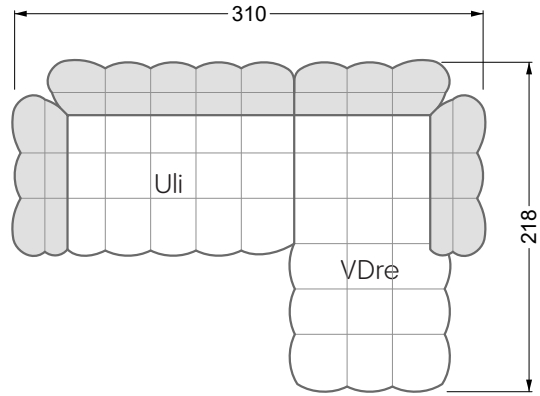

VDAlI-UAre 104 Balaao ▶ 296 cm ▾ 218 cm ▲ 78 cm
Stoff · Fabric · Tissu **66 2428**
Fuß · Feet · Pied **27**

Facts & Highlights

- Durch die bauchige Ausformulierung der Schäume entbehrt das Sofa jeglicher harten Kante
- Modulares Polstermöbelsystem basierend auf 3 Sitzen, die, mit Arm- und Rückenlehnen bestückt, die Einzelteile ergeben
- Solides Holzgestell, darüber ein klassischer Polsteraufbau mit Nosag- und Bonellfedern und einem mehrschichtigen, formgefrästen Premium-Schaumaufbau
- Die punktuellen Einzüge geben dem Bezug Halt und Festigkeit, die Falten an der Unterseite des Korpus und an den Lehnen sind unregelmäßig von Hand gelegt, jedes Stück ist somit ein Unikat
- Due to the bulbous formulation of the foams, the sofa lacks any hard edges
- Modular upholstered furniture system based on 3 seats which, when fitted with armrests and backrests, make up the individual sections
- Solid wooden frame, above which is a classic upholstered structure with Nosag and Bonell springs and a multi-layer, moulded premium foam structure
- The punctual indentations give the cover support and firmness, the folds on the underside of the body and on the backrests are irregularly laid by hand, making each piece unique
- Grâce à la forme bombée des mousses, le canapé est dépourvu de toute arête dure
- Système de meubles modulaire basé sur 3 assises équipées d'accoudoirs et d'assises constituent les éléments individuels
- Structure en bois, au-dessus un rembourrage classique avec des ressorts Nosag et Bonnell et une combinaison finement équilibrée de mousse à froid et fraisé en forme
- Les rentrages ponctuels donnent au tissu le maintien et la solidité, les plis sur l'avant de l'assise et sur les dossiers sont irréguliers et faits à la main, chaque pièce est donc unique canapé libre ou d'angle