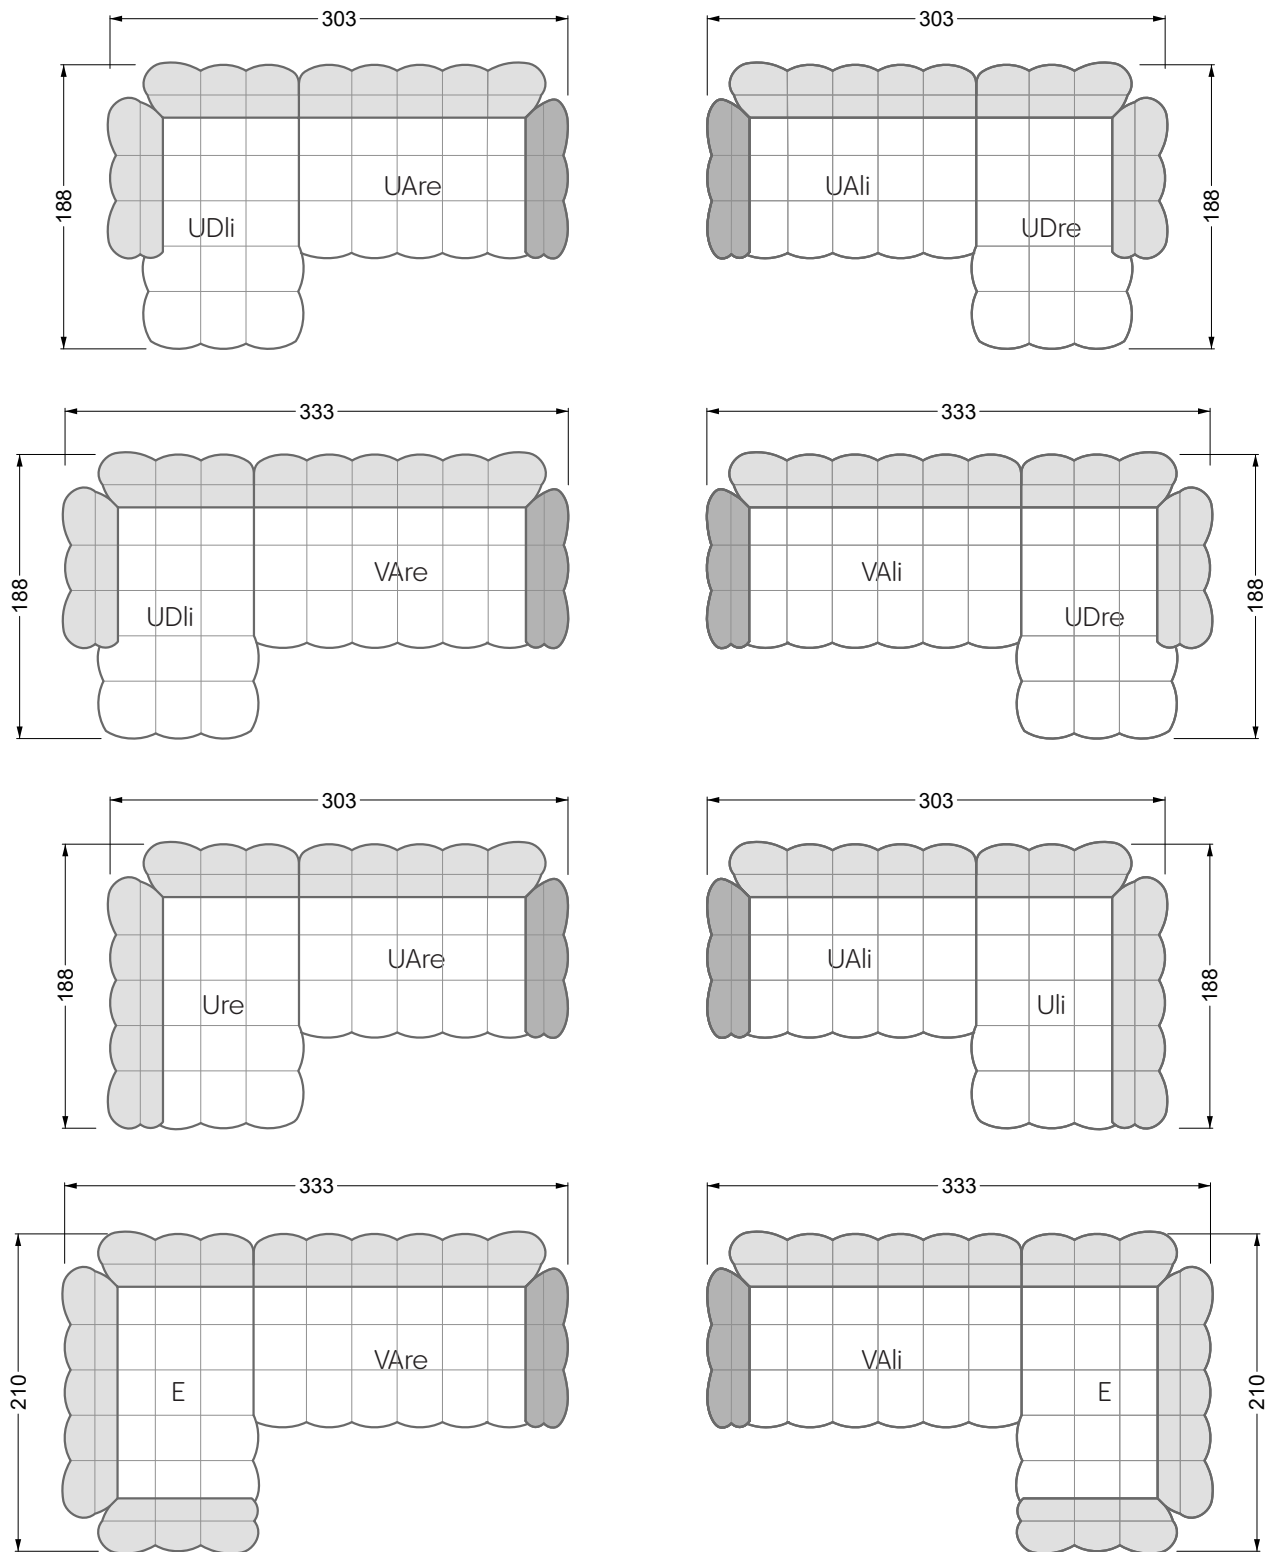

VDAlI-UAre 104 Balaao ▶ 296 cm ▾ 218 cm ▲ 78 cm
Stoff · Fabric · Tissu **66 2428**
Fuß · Feet · Pied **27**

Facts & Highlights

- Durch die bauchige Ausformulierung der Schäume entbehrt das Sofa jeglicher harten Kante
- Modulares Polstermöbelsystem basierend auf 3 Sitzen, die, mit Arm- und Rückenlehnen bestückt, die Einzelteile ergeben
- Solides Holzgestell, darüber ein klassischer Polsteraufbau mit Nosag- und Bonellfedern und einem mehrschichtigen, formgefrästen Premium-Schaumaufbau
- Die punktuellen Einzüge geben dem Bezug Halt und Festigkeit, die Falten an der Unterseite des Korpus und an den Lehnen sind unregelmäßig von Hand gelegt, jedes Stück ist somit ein Unikat
- Due to the bulbous formulation of the foams, the sofa lacks any hard edges
- Modular upholstered furniture system based on 3 seats which, when fitted with armrests and backrests, make up the individual sections
- Solid wooden frame, above which is a classic upholstered structure with Nosag and Bonell springs and a multi-layer, moulded premium foam structure
- The punctual indentations give the cover support and firmness, the folds on the underside of the body and on the backrests are irregularly laid by hand, making each piece unique
- Grâce à la forme bombée des mousses, le canapé est dépourvu de toute arête dure
- Système de meubles modulaire basé sur 3 assises équipées d'accoudoirs et d'assises constituent les éléments individuels
- Structure en bois, au-dessus un rembourrage classique avec des ressorts Nosag et Bonnell et une combinaison finement équilibrée de mousse à froid et fraisé en forme
- Les rentrages ponctuels donnent au tissu le maintien et la solidité, les plis sur l'avant de l'assise et sur les dossiers sont irréguliers et faits à la main, chaque pièce est donc unique canapé libre ou d'angle