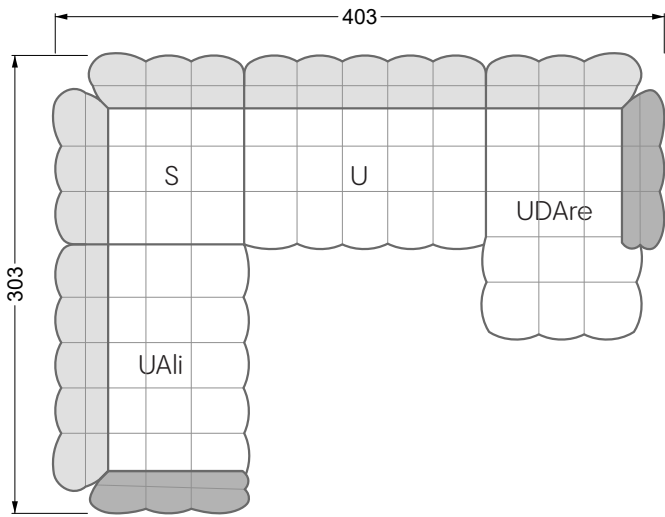

VDAlI-UAre 104 Balaao ▶ 296 cm ▾ 218 cm ▲ 78 cm
Stoff · Fabric · Tissu **66 2428**
Fuß · Feet · Pied **27**

Facts & Highlights

- Durch die bauchige Ausformulierung der Schäume entbehrt das Sofa jeglicher harten Kante
- Modulares Polstermöbelsystem basierend auf 3 Sitzen, die, mit Arm- und Rückenlehnen bestückt, die Einzelteile ergeben
- Solides Holzgestell, darüber ein klassischer Polsteraufbau mit Nosag- und Bonellfedern und einem mehrschichtigen, formgefrästen Premium-Schaumaufbau
- Die punktuellen Einzüge geben dem Bezug Halt und Festigkeit, die Falten an der Unterseite des Korpus und an den Lehnen sind unregelmäßig von Hand gelegt, jedes Stück ist somit ein Unikat
- Due to the bulbous formulation of the foams, the sofa lacks any hard edges
- Modular upholstered furniture system based on 3 seats which, when fitted with armrests and backrests, make up the individual sections
- Solid wooden frame, above which is a classic upholstered structure with Nosag and Bonell springs and a multi-layer, moulded premium foam structure
- The punctual indentations give the cover support and firmness, the folds on the underside of the body and on the backrests are irregularly laid by hand, making each piece unique
- Grâce à la forme bombée des mousses, le canapé est dépourvu de toute arête dure
- Système de meubles modulaire basé sur 3 assises équipées d'accoudoirs et d'assises constituent les éléments individuels
- Structure en bois, au-dessus un rembourrage classique avec des ressorts Nosag et Bonnell et une combinaison finement équilibrée de mousse à froid et fraisé en forme
- Les rentrages ponctuels donnent au tissu le maintien et la solidité, les plis sur l'avant de l'assise et sur les dossiers sont irréguliers et faits à la main, chaque pièce est donc unique canapé libre ou d'angle