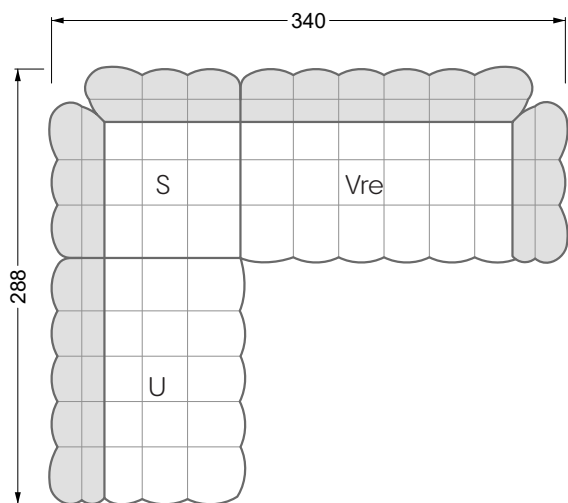

VDAlI-UAre 104 Balaao ▶ 296 cm ▾ 218 cm ▲ 78 cm
Stoff · Fabric · Tissu **66 2428**
Fuß · Feet · Pied **27**

Facts & Highlights

- Durch die bauchige Ausformulierung der Schäume entbehrt das Sofa jeglicher harten Kante
- Modulares Polstermöbelsystem basierend auf 3 Sitzen, die, mit Arm- und Rückenlehnen bestückt, die Einzelteile ergeben
- Solides Holzgestell, darüber ein klassischer Polsteraufbau mit Nosag- und Bonellfedern und einem mehrschichtigen, formgefrästen Premium-Schaumaufbau
- Die punktuellen Einzüge geben dem Bezug Halt und Festigkeit, die Falten an der Unterseite des Korpus und an den Lehnen sind unregelmäßig von Hand gelegt, jedes Stück ist somit ein Unikat
- Due to the bulbous formulation of the foams, the sofa lacks any hard edges
- Modular upholstered furniture system based on 3 seats which, when fitted with armrests and backrests, make up the individual sections
- Solid wooden frame, above which is a classic upholstered structure with Nosag and Bonell springs and a multi-layer, moulded premium foam structure
- The punctual indentations give the cover support and firmness, the folds on the underside of the body and on the backrests are irregularly laid by hand, making each piece unique
- Grâce à la forme bombée des mousses, le canapé est dépourvu de toute arête dure
- Système de meubles modulaire basé sur 3 assises équipées d'accoudoirs et d'assises constituent les éléments individuels
- Structure en bois, au-dessus un rembourrage classique avec des ressorts Nosag et Bonnell et une combinaison finement équilibrée de mousse à froid et fraisé en forme
- Les rentrages ponctuels donnent au tissu le maintien et la solidité, les plis sur l'avant de l'assise et sur les dossiers sont irréguliers et faits à la main, chaque pièce est donc unique canapé libre ou d'angle