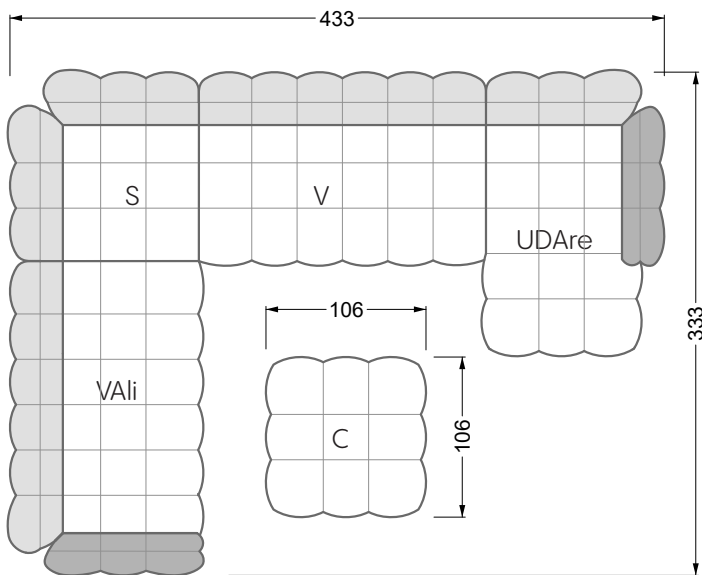

VDAlI-UAre 104 Balaao ▶ 296 cm ▾ 218 cm ▲ 78 cm
Stoff · Fabric · Tissu **66 2428**
Fuß · Feet · Pied **27**

Facts & Highlights

- Durch die bauchige Ausformulierung der Schäume entbehrt das Sofa jeglicher harten Kante
- Modulares Polstermöbelsystem basierend auf 3 Sitzen, die, mit Arm- und Rückenlehnen bestückt, die Einzelteile ergeben
- Solides Holzgestell, darüber ein klassischer Polsteraufbau mit Nosag- und Bonellfedern und einem mehrschichtigen, formgefrästen Premium-Schaumaufbau
- Die punktuellen Einzüge geben dem Bezug Halt und Festigkeit, die Falten an der Unterseite des Korpus und an den Lehnen sind unregelmäßig von Hand gelegt, jedes Stück ist somit ein Unikat
- Due to the bulbous formulation of the foams, the sofa lacks any hard edges
- Modular upholstered furniture system based on 3 seats which, when fitted with armrests and backrests, make up the individual sections
- Solid wooden frame, above which is a classic upholstered structure with Nosag and Bonell springs and a multi-layer, moulded premium foam structure
- The punctual indentations give the cover support and firmness, the folds on the underside of the body and on the backrests are irregularly laid by hand, making each piece unique
- Grâce à la forme bombée des mousses, le canapé est dépourvu de toute arête dure
- Système de meubles modulaire basé sur 3 assises équipées d'accoudoirs et d'assises constituent les éléments individuels
- Structure en bois, au-dessus un rembourrage classique avec des ressorts Nosag et Bonnell et une combinaison finement équilibrée de mousse à froid et fraisé en forme
- Les rentrages ponctuels donnent au tissu le maintien et la solidité, les plis sur l'avant de l'assise et sur les dossiers sont irréguliers et faits à la main, chaque pièce est donc unique canapé libre ou d'angle