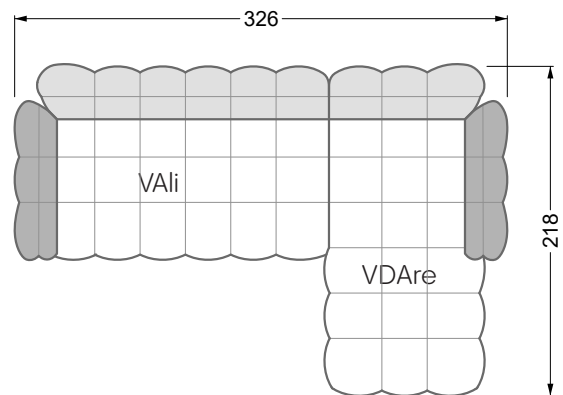

VDAlI-UAre 104 Balaao ▶ 296 cm ▾ 218 cm ▲ 78 cm
Stoff · Fabric · Tissu **66 2428**
Fuß · Feet · Pied **27**

Facts & Highlights

- Durch die bauchige Ausformulierung der Schäume entbehrt das Sofa jeglicher harten Kante
- Modulares Polstermöbelsystem basierend auf 3 Sitzen, die, mit Arm- und Rückenlehnen bestückt, die Einzelteile ergeben
- Solides Holzgestell, darüber ein klassischer Polsteraufbau mit Nosag- und Bonellfedern und einem mehrschichtigen, formgefrästen Premium-Schaumaufbau
- Die punktuellen Einzüge geben dem Bezug Halt und Festigkeit, die Falten an der Unterseite des Korpus und an den Lehnen sind unregelmäßig von Hand gelegt, jedes Stück ist somit ein Unikat
- Due to the bulbous formulation of the foams, the sofa lacks any hard edges
- Modular upholstered furniture system based on 3 seats which, when fitted with armrests and backrests, make up the individual sections
- Solid wooden frame, above which is a classic upholstered structure with Nosag and Bonell springs and a multi-layer, moulded premium foam structure
- The punctual indentations give the cover support and firmness, the folds on the underside of the body and on the backrests are irregularly laid by hand, making each piece unique
- Grâce à la forme bombée des mousses, le canapé est dépourvu de toute arête dure
- Système de meubles modulaire basé sur 3 assises équipées d'accoudoirs et d'assises constituent les éléments individuels
- Structure en bois, au-dessus un rembourrage classique avec des ressorts Nosag et Bonnell et une combinaison finement équilibrée de mousse à froid et fraisé en forme
- Les rentrages ponctuels donnent au tissu le maintien et la solidité, les plis sur l'avant de l'assise et sur les dossiers sont irréguliers et faits à la main, chaque pièce est donc unique canapé libre ou d'angle