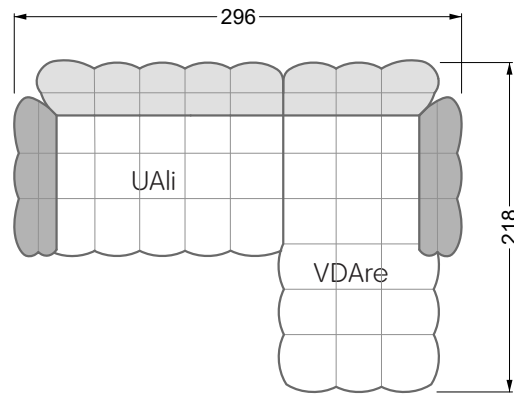

VDAlI-UAre 104 Balaao ▶ 296 cm ▾ 218 cm ▲ 78 cm
Stoff · Fabric · Tissu **66 2428**
Fuß · Feet · Pied **27**

Facts & Highlights

- Durch die bauchige Ausformulierung der Schäume entbehrt das Sofa jeglicher harten Kante
- Modulares Polstermöbelsystem basierend auf 3 Sitzen, die, mit Arm- und Rückenlehnen bestückt, die Einzelteile ergeben
- Solides Holzgestell, darüber ein klassischer Polsteraufbau mit Nosag- und Bonellfedern und einem mehrschichtigen, formgefrästen Premium-Schaumaufbau
- Die punktuellen Einzüge geben dem Bezug Halt und Festigkeit, die Falten an der Unterseite des Korpus und an den Lehnen sind unregelmäßig von Hand gelegt, jedes Stück ist somit ein Unikat
- Due to the bulbous formulation of the foams, the sofa lacks any hard edges
- Modular upholstered furniture system based on 3 seats which, when fitted with armrests and backrests, make up the individual sections
- Solid wooden frame, above which is a classic upholstered structure with Nosag and Bonell springs and a multi-layer, moulded premium foam structure
- The punctual indentations give the cover support and firmness, the folds on the underside of the body and on the backrests are irregularly laid by hand, making each piece unique
- Grâce à la forme bombée des mousses, le canapé est dépourvu de toute arête dure
- Système de meubles modulaire basé sur 3 assises équipées d'accoudoirs et d'assises constituent les éléments individuels
- Structure en bois, au-dessus un rembourrage classique avec des ressorts Nosag et Bonnell et une combinaison finement équilibrée de mousse à froid et fraisé en forme
- Les rentrages ponctuels donnent au tissu le maintien et la solidité, les plis sur l'avant de l'assise et sur les dossiers sont irréguliers et faits à la main, chaque pièce est donc unique canapé libre ou d'angle