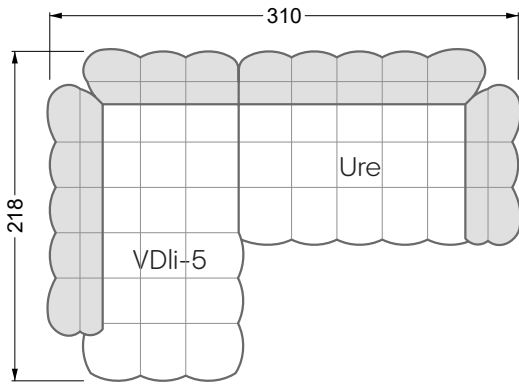

VDAlI-UAre 104 Balaao ▶ 296 cm ▾ 218 cm ▲ 78 cm
Stoff · Fabric · Tissu **66 2428**
Fuß · Feet · Pied **27**

Facts & Highlights

- Durch die bauchige Ausformulierung der Schäume entbehrt das Sofa jeglicher harten Kante
- Modulares Polstermöbelsystem basierend auf 3 Sitzen, die, mit Arm- und Rückenlehnen bestückt, die Einzelteile ergeben
- Solides Holzgestell, darüber ein klassischer Polsteraufbau mit Nosag- und Bonellfedern und einem mehrschichtigen, formgefrästen Premium-Schaumaufbau
- Die punktuellen Einzüge geben dem Bezug Halt und Festigkeit, die Falten an der Unterseite des Korpus und an den Lehnen sind unregelmäßig von Hand gelegt, jedes Stück ist somit ein Unikat
- Due to the bulbous formulation of the foams, the sofa lacks any hard edges
- Modular upholstered furniture system based on 3 seats which, when fitted with armrests and backrests, make up the individual sections
- Solid wooden frame, above which is a classic upholstered structure with Nosag and Bonell springs and a multi-layer, moulded premium foam structure
- The punctual indentations give the cover support and firmness, the folds on the underside of the body and on the backrests are irregularly laid by hand, making each piece unique
- Grâce à la forme bombée des mousses, le canapé est dépourvu de toute arête dure
- Système de meubles modulaire basé sur 3 assises équipées d'accoudoirs et d'assises constituent les éléments individuels
- Structure en bois, au-dessus un rembourrage classique avec des ressorts Nosag et Bonnell et une combinaison finement équilibrée de mousse à froid et fraisé en forme
- Les rentrages ponctuels donnent au tissu le maintien et la solidité, les plis sur l'avant de l'assise et sur les dossiers sont irréguliers et faits à la main, chaque pièce est donc unique canapé libre ou d'angle