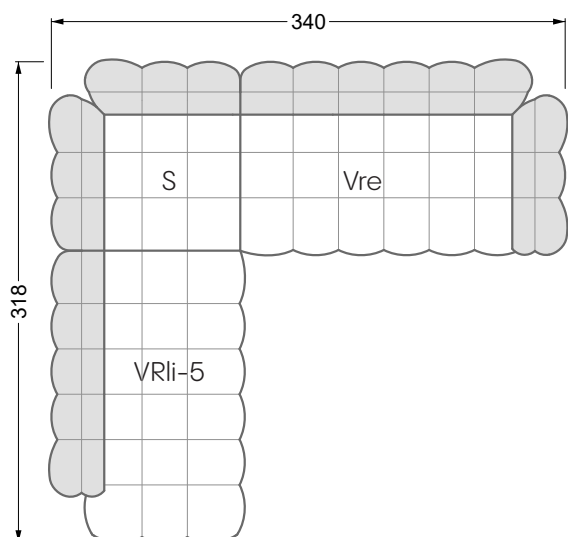

VDAlI-UAre 104 Balaao ▶ 296 cm ▾ 218 cm ▲ 78 cm
Stoff · Fabric · Tissu **66 2428**
Fuß · Feet · Pied **27**

Facts & Highlights

- Durch die bauchige Ausformulierung der Schäume entbehrt das Sofa jeglicher harten Kante
- Modulares Polstermöbelsystem basierend auf 3 Sitzen, die, mit Arm- und Rückenlehnen bestückt, die Einzelteile ergeben
- Solides Holzgestell, darüber ein klassischer Polsteraufbau mit Nosag- und Bonellfedern und einem mehrschichtigen, formgefrästen Premium-Schaumaufbau
- Die punktuellen Einzüge geben dem Bezug Halt und Festigkeit, die Falten an der Unterseite des Korpus und an den Lehnen sind unregelmäßig von Hand gelegt, jedes Stück ist somit ein Unikat
- Due to the bulbous formulation of the foams, the sofa lacks any hard edges
- Modular upholstered furniture system based on 3 seats which, when fitted with armrests and backrests, make up the individual sections
- Solid wooden frame, above which is a classic upholstered structure with Nosag and Bonell springs and a multi-layer, moulded premium foam structure
- The punctual indentations give the cover support and firmness, the folds on the underside of the body and on the backrests are irregularly laid by hand, making each piece unique
- Grâce à la forme bombée des mousses, le canapé est dépourvu de toute arête dure
- Système de meubles modulaire basé sur 3 assises équipées d'accoudoirs et d'assises constituent les éléments individuels
- Structure en bois, au-dessus un rembourrage classique avec des ressorts Nosag et Bonnell et une combinaison finement équilibrée de mousse à froid et fraisé en forme
- Les rentrages ponctuels donnent au tissu le maintien et la solidité, les plis sur l'avant de l'assise et sur les dossiers sont irréguliers et faits à la main, chaque pièce est donc unique canapé libre ou d'angle