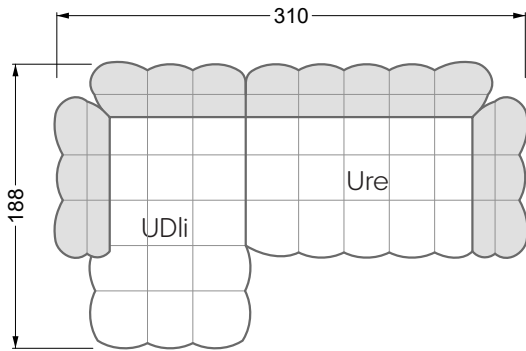

VDAlI-UAre 104 Balaao ▶ 296 cm ▾ 218 cm ▲ 78 cm
Stoff · Fabric · Tissu **66 2428**
Fuß · Feet · Pied **27**

Facts & Highlights

- Durch die bauchige Ausformulierung der Schäume entbehrt das Sofa jeglicher harten Kante
- Modulares Polstermöbelsystem basierend auf 3 Sitzen, die, mit Arm- und Rückenlehnen bestückt, die Einzelteile ergeben
- Solides Holzgestell, darüber ein klassischer Polsteraufbau mit Nosag- und Bonellfedern und einem mehrschichtigen, formgefrästen Premium-Schaumaufbau
- Die punktuellen Einzüge geben dem Bezug Halt und Festigkeit, die Falten an der Unterseite des Korpus und an den Lehnen sind unregelmäßig von Hand gelegt, jedes Stück ist somit ein Unikat
- Due to the bulbous formulation of the foams, the sofa lacks any hard edges
- Modular upholstered furniture system based on 3 seats which, when fitted with armrests and backrests, make up the individual sections
- Solid wooden frame, above which is a classic upholstered structure with Nosag and Bonell springs and a multi-layer, moulded premium foam structure
- The punctual indentations give the cover support and firmness, the folds on the underside of the body and on the backrests are irregularly laid by hand, making each piece unique
- Grâce à la forme bombée des mousses, le canapé est dépourvu de toute arête dure
- Système de meubles modulaire basé sur 3 assises équipées d'accoudoirs et d'assises constituent les éléments individuels
- Structure en bois, au-dessus un rembourrage classique avec des ressorts Nosag et Bonnell et une combinaison finement équilibrée de mousse à froid et fraisé en forme
- Les rentrages ponctuels donnent au tissu le maintien et la solidité, les plis sur l'avant de l'assise et sur les dossiers sont irréguliers et faits à la main, chaque pièce est donc unique canapé libre ou d'angle