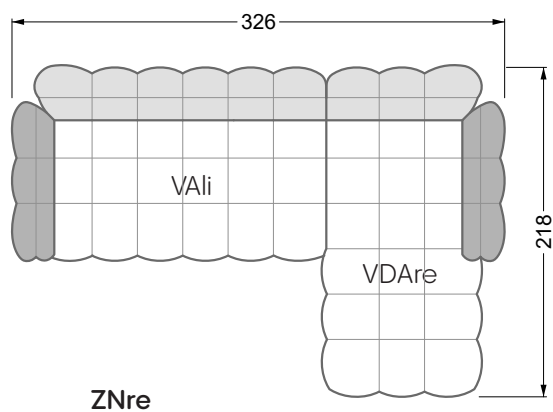

VDAlI-UAre 104 Balaao ▶ 296 cm ▾ 218 cm ▲ 78 cm
Stoff · Fabric · Tissu **66 2428**
Fuß · Feet · Pied **27**

Facts & Highlights

- Durch die bauchige Ausformulierung der Schäume entbehrt das Sofa jeglicher harten Kante
- Modulares Polstermöbelsystem basierend auf 3 Sitzen, die, mit Arm- und Rückenlehnen bestückt, die Einzelteile ergeben
- Solides Holzgestell, darüber ein klassischer Polsteraufbau mit Nosag- und Bonellfedern und einem mehrschichtigen, formgefrästen Premium-Schaumaufbau
- Die punktuellen Einzüge geben dem Bezug Halt und Festigkeit, die Falten an der Unterseite des Korpus und an den Lehnen sind unregelmäßig von Hand gelegt, jedes Stück ist somit ein Unikat
- Due to the bulbous formulation of the foams, the sofa lacks any hard edges
- Modular upholstered furniture system based on 3 seats which, when fitted with armrests and backrests, make up the individual sections
- Solid wooden frame, above which is a classic upholstered structure with Nosag and Bonell springs and a multi-layer, moulded premium foam structure
- The punctual indentations give the cover support and firmness, the folds on the underside of the body and on the backrests are irregularly laid by hand, making each piece unique
- Grâce à la forme bombée des mousses, le canapé est dépourvu de toute arête dure
- Système de meubles modulaire basé sur 3 assises équipées d'accoudoirs et d'assises constituent les éléments individuels
- Structure en bois, au-dessus un rembourrage classique avec des ressorts Nosag et Bonnell et une combinaison finement équilibrée de mousse à froid et fraisé en forme
- Les rentrages ponctuels donnent au tissu le maintien et la solidité, les plis sur l'avant de l'assise et sur les dossiers sont irréguliers et faits à la main, chaque pièce est donc unique canapé libre ou d'angle