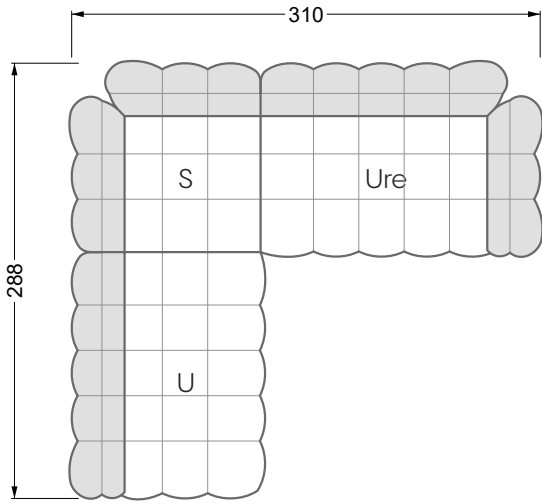

VDAlI-UAre 104 Balaao ▶ 296 cm ▾ 218 cm ▲ 78 cm
Stoff · Fabric · Tissu **66 2428**
Fuß · Feet · Pied **27**

Facts & Highlights

- Durch die bauchige Ausformulierung der Schäume entbehrt das Sofa jeglicher harten Kante
- Modulares Polstermöbelsystem basierend auf 3 Sitzen, die, mit Arm- und Rückenlehnen bestückt, die Einzelteile ergeben
- Solides Holzgestell, darüber ein klassischer Polsteraufbau mit Nosag- und Bonellfedern und einem mehrschichtigen, formgefrästen Premium-Schaumaufbau
- Die punktuellen Einzüge geben dem Bezug Halt und Festigkeit, die Falten an der Unterseite des Korpus und an den Lehnen sind unregelmäßig von Hand gelegt, jedes Stück ist somit ein Unikat
- Due to the bulbous formulation of the foams, the sofa lacks any hard edges
- Modular upholstered furniture system based on 3 seats which, when fitted with armrests and backrests, make up the individual sections
- Solid wooden frame, above which is a classic upholstered structure with Nosag and Bonell springs and a multi-layer, moulded premium foam structure
- The punctual indentations give the cover support and firmness, the folds on the underside of the body and on the backrests are irregularly laid by hand, making each piece unique
- Grâce à la forme bombée des mousses, le canapé est dépourvu de toute arête dure
- Système de meubles modulaire basé sur 3 assises équipées d'accoudoirs et d'assises constituent les éléments individuels
- Structure en bois, au-dessus un rembourrage classique avec des ressorts Nosag et Bonnell et une combinaison finement équilibrée de mousse à froid et fraisé en forme
- Les rentrages ponctuels donnent au tissu le maintien et la solidité, les plis sur l'avant de l'assise et sur les dossiers sont irréguliers et faits à la main, chaque pièce est donc unique canapé libre ou d'angle