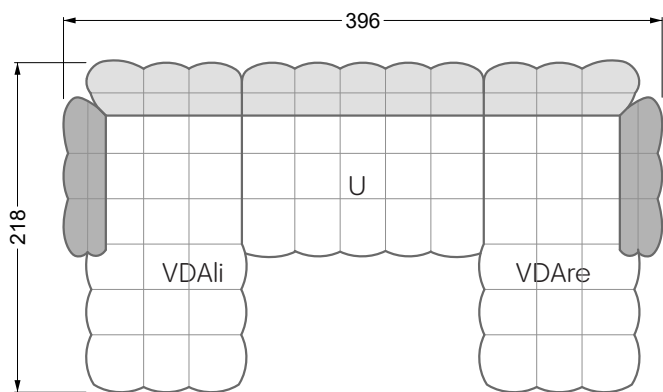

VDAlI-UAre 104 Balaao ▶ 296 cm ▾ 218 cm ▲ 78 cm
Stoff · Fabric · Tissu **66 2428**
Fuß · Feet · Pied **27**

Facts & Highlights

- Durch die bauchige Ausformulierung der Schäume entbehrt das Sofa jeglicher harten Kante
- Modulares Polstermöbelsystem basierend auf 3 Sitzen, die, mit Arm- und Rückenlehnen bestückt, die Einzelteile ergeben
- Solides Holzgestell, darüber ein klassischer Polsteraufbau mit Nosag- und Bonellfedern und einem mehrschichtigen, formgefrästen Premium-Schaumaufbau
- Die punktuellen Einzüge geben dem Bezug Halt und Festigkeit, die Falten an der Unterseite des Korpus und an den Lehnen sind unregelmäßig von Hand gelegt, jedes Stück ist somit ein Unikat
- Due to the bulbous formulation of the foams, the sofa lacks any hard edges
- Modular upholstered furniture system based on 3 seats which, when fitted with armrests and backrests, make up the individual sections
- Solid wooden frame, above which is a classic upholstered structure with Nosag and Bonell springs and a multi-layer, moulded premium foam structure
- The punctual indentations give the cover support and firmness, the folds on the underside of the body and on the backrests are irregularly laid by hand, making each piece unique
- Grâce à la forme bombée des mousses, le canapé est dépourvu de toute arête dure
- Système de meubles modulaire basé sur 3 assises équipées d'accoudoirs et d'assises constituent les éléments individuels
- Structure en bois, au-dessus un rembourrage classique avec des ressorts Nosag et Bonnell et une combinaison finement équilibrée de mousse à froid et fraisé en forme
- Les rentrages ponctuels donnent au tissu le maintien et la solidité, les plis sur l'avant de l'assise et sur les dossiers sont irréguliers et faits à la main, chaque pièce est donc unique canapé libre ou d'angle