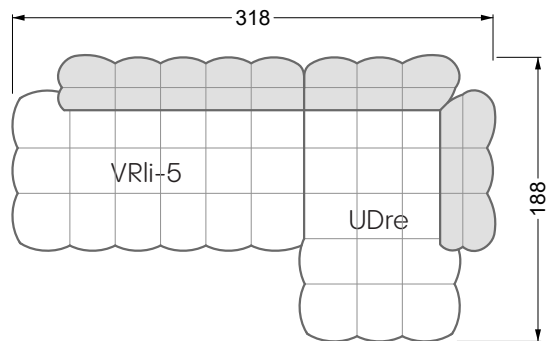

VDAlI-UAre 104 Balaao ▶ 296 cm ▾ 218 cm ▲ 78 cm
Stoff · Fabric · Tissu **66 2428**
Fuß · Feet · Pied **27**

Facts & Highlights

- Durch die bauchige Ausformulierung der Schäume entbehrt das Sofa jeglicher harten Kante
- Modulares Polstermöbelsystem basierend auf 3 Sitzen, die, mit Arm- und Rückenlehnen bestückt, die Einzelteile ergeben
- Solides Holzgestell, darüber ein klassischer Polsteraufbau mit Nosag- und Bonellfedern und einem mehrschichtigen, formgefrästen Premium-Schaumaufbau
- Die punktuellen Einzüge geben dem Bezug Halt und Festigkeit, die Falten an der Unterseite des Korpus und an den Lehnen sind unregelmäßig von Hand gelegt, jedes Stück ist somit ein Unikat
- Due to the bulbous formulation of the foams, the sofa lacks any hard edges
- Modular upholstered furniture system based on 3 seats which, when fitted with armrests and backrests, make up the individual sections
- Solid wooden frame, above which is a classic upholstered structure with Nosag and Bonell springs and a multi-layer, moulded premium foam structure
- The punctual indentations give the cover support and firmness, the folds on the underside of the body and on the backrests are irregularly laid by hand, making each piece unique
- Grâce à la forme bombée des mousses, le canapé est dépourvu de toute arête dure
- Système de meubles modulaire basé sur 3 assises équipées d'accoudoirs et d'assises constituent les éléments individuels
- Structure en bois, au-dessus un rembourrage classique avec des ressorts Nosag et Bonnell et une combinaison finement équilibrée de mousse à froid et fraisé en forme
- Les rentrages ponctuels donnent au tissu le maintien et la solidité, les plis sur l'avant de l'assise et sur les dossiers sont irréguliers et faits à la main, chaque pièce est donc unique canapé libre ou d'angle