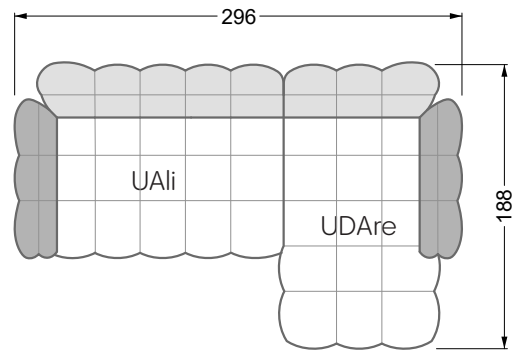

VDAlI-UAre 104 Balaao ▶ 296 cm ▾ 218 cm ▲ 78 cm
Stoff · Fabric · Tissu **66 2428**
Fuß · Feet · Pied **27**

Facts & Highlights

- Durch die bauchige Ausformulierung der Schäume entbehrt das Sofa jeglicher harten Kante
- Modulares Polstermöbelsystem basierend auf 3 Sitzen, die, mit Arm- und Rückenlehnen bestückt, die Einzelteile ergeben
- Solides Holzgestell, darüber ein klassischer Polsteraufbau mit Nosag- und Bonellfedern und einem mehrschichtigen, formgefrästen Premium-Schaumaufbau
- Die punktuellen Einzüge geben dem Bezug Halt und Festigkeit, die Falten an der Unterseite des Korpus und an den Lehnen sind unregelmäßig von Hand gelegt, jedes Stück ist somit ein Unikat
- Due to the bulbous formulation of the foams, the sofa lacks any hard edges
- Modular upholstered furniture system based on 3 seats which, when fitted with armrests and backrests, make up the individual sections
- Solid wooden frame, above which is a classic upholstered structure with Nosag and Bonell springs and a multi-layer, moulded premium foam structure
- The punctual indentations give the cover support and firmness, the folds on the underside of the body and on the backrests are irregularly laid by hand, making each piece unique
- Grâce à la forme bombée des mousses, le canapé est dépourvu de toute arête dure
- Système de meubles modulaire basé sur 3 assises équipées d'accoudoirs et d'assises constituent les éléments individuels
- Structure en bois, au-dessus un rembourrage classique avec des ressorts Nosag et Bonnell et une combinaison finement équilibrée de mousse à froid et fraisé en forme
- Les rentrages ponctuels donnent au tissu le maintien et la solidité, les plis sur l'avant de l'assise et sur les dossiers sont irréguliers et faits à la main, chaque pièce est donc unique canapé libre ou d'angle