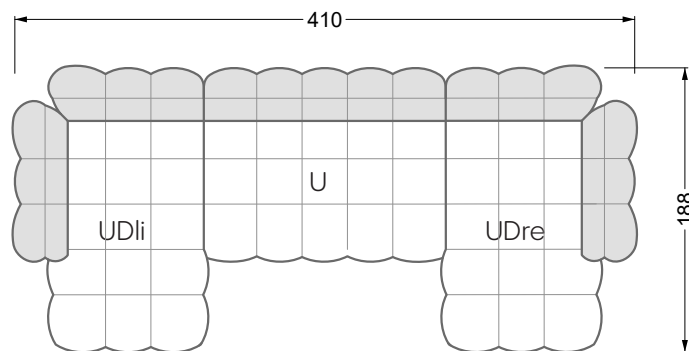

VDAlI-UAre 104 Balaao ▶ 296 cm ▾ 218 cm ▲ 78 cm
Stoff · Fabric · Tissu **66 2428**
Fuß · Feet · Pied **27**

Facts & Highlights

- Durch die bauchige Ausformulierung der Schäume entbehrt das Sofa jeglicher harten Kante
- Modulares Polstermöbelsystem basierend auf 3 Sitzen, die, mit Arm- und Rückenlehnen bestückt, die Einzelteile ergeben
- Solides Holzgestell, darüber ein klassischer Polsteraufbau mit Nosag- und Bonellfedern und einem mehrschichtigen, formgefrästen Premium-Schaumaufbau
- Die punktuellen Einzüge geben dem Bezug Halt und Festigkeit, die Falten an der Unterseite des Korpus und an den Lehnen sind unregelmäßig von Hand gelegt, jedes Stück ist somit ein Unikat
- Due to the bulbous formulation of the foams, the sofa lacks any hard edges
- Modular upholstered furniture system based on 3 seats which, when fitted with armrests and backrests, make up the individual sections
- Solid wooden frame, above which is a classic upholstered structure with Nosag and Bonell springs and a multi-layer, moulded premium foam structure
- The punctual indentations give the cover support and firmness, the folds on the underside of the body and on the backrests are irregularly laid by hand, making each piece unique
- Grâce à la forme bombée des mousses, le canapé est dépourvu de toute arête dure
- Système de meubles modulaire basé sur 3 assises équipées d'accoudoirs et d'assises constituent les éléments individuels
- Structure en bois, au-dessus un rembourrage classique avec des ressorts Nosag et Bonnell et une combinaison finement équilibrée de mousse à froid et fraisé en forme
- Les rentrages ponctuels donnent au tissu le maintien et la solidité, les plis sur l'avant de l'assise et sur les dossiers sont irréguliers et faits à la main, chaque pièce est donc unique canapé libre ou d'angle