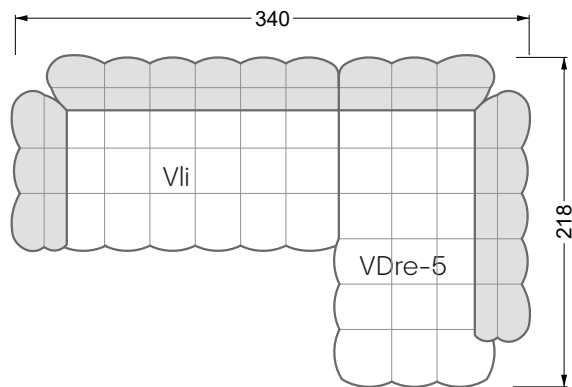

VDAlI-UAre 104 Balaao ▶ 296 cm ▾ 218 cm ▲ 78 cm
Stoff · Fabric · Tissu **66 2428**
Fuß · Feet · Pied **27**

Facts & Highlights

- Durch die bauchige Ausformulierung der Schäume entbehrt das Sofa jeglicher harten Kante
- Modulares Polstermöbelsystem basierend auf 3 Sitzen, die, mit Arm- und Rückenlehnen bestückt, die Einzelteile ergeben
- Solides Holzgestell, darüber ein klassischer Polsteraufbau mit Nosag- und Bonellfedern und einem mehrschichtigen, formgefrästen Premium-Schaumaufbau
- Die punktuellen Einzüge geben dem Bezug Halt und Festigkeit, die Falten an der Unterseite des Korpus und an den Lehnen sind unregelmäßig von Hand gelegt, jedes Stück ist somit ein Unikat
- Due to the bulbous formulation of the foams, the sofa lacks any hard edges
- Modular upholstered furniture system based on 3 seats which, when fitted with armrests and backrests, make up the individual sections
- Solid wooden frame, above which is a classic upholstered structure with Nosag and Bonell springs and a multi-layer, moulded premium foam structure
- The punctual indentations give the cover support and firmness, the folds on the underside of the body and on the backrests are irregularly laid by hand, making each piece unique
- Grâce à la forme bombée des mousses, le canapé est dépourvu de toute arête dure
- Système de meubles modulaire basé sur 3 assises équipées d'accoudoirs et d'assises constituent les éléments individuels
- Structure en bois, au-dessus un rembourrage classique avec des ressorts Nosag et Bonnell et une combinaison finement équilibrée de mousse à froid et fraisé en forme
- Les rentrages ponctuels donnent au tissu le maintien et la solidité, les plis sur l'avant de l'assise et sur les dossiers sont irréguliers et faits à la main, chaque pièce est donc unique canapé libre ou d'angle