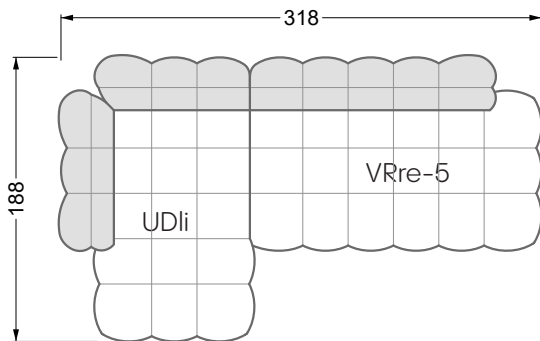

VDAlI-UAre 104 Balaao ▶ 296 cm ▾ 218 cm ▲ 78 cm
Stoff · Fabric · Tissu **66 2428**
Fuß · Feet · Pied **27**

Facts & Highlights

- Durch die bauchige Ausformulierung der Schäume entbehrt das Sofa jeglicher harten Kante
- Modulares Polstermöbelsystem basierend auf 3 Sitzen, die, mit Arm- und Rückenlehnen bestückt, die Einzelteile ergeben
- Solides Holzgestell, darüber ein klassischer Polsteraufbau mit Nosag- und Bonellfedern und einem mehrschichtigen, formgefrästen Premium-Schaumaufbau
- Die punktuellen Einzüge geben dem Bezug Halt und Festigkeit, die Falten an der Unterseite des Korpus und an den Lehnen sind unregelmäßig von Hand gelegt, jedes Stück ist somit ein Unikat
- Due to the bulbous formulation of the foams, the sofa lacks any hard edges
- Modular upholstered furniture system based on 3 seats which, when fitted with armrests and backrests, make up the individual sections
- Solid wooden frame, above which is a classic upholstered structure with Nosag and Bonell springs and a multi-layer, moulded premium foam structure
- The punctual indentations give the cover support and firmness, the folds on the underside of the body and on the backrests are irregularly laid by hand, making each piece unique
- Grâce à la forme bombée des mousses, le canapé est dépourvu de toute arête dure
- Système de meubles modulaire basé sur 3 assises équipées d'accoudoirs et d'assises constituent les éléments individuels
- Structure en bois, au-dessus un rembourrage classique avec des ressorts Nosag et Bonnell et une combinaison finement équilibrée de mousse à froid et fraisé en forme
- Les rentrages ponctuels donnent au tissu le maintien et la solidité, les plis sur l'avant de l'assise et sur les dossiers sont irréguliers et faits à la main, chaque pièce est donc unique canapé libre ou d'angle