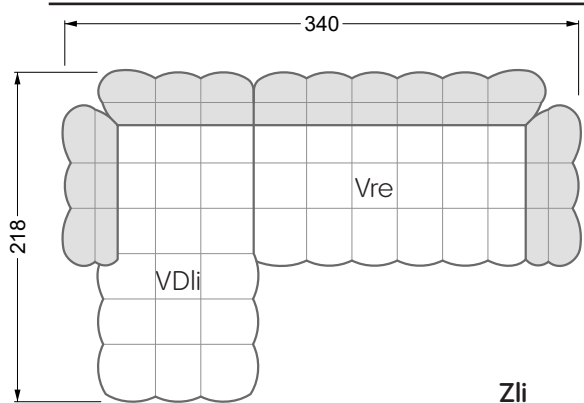

VDAlI-UAre 104 Balaao ▶ 296 cm ▾ 218 cm ▲ 78 cm
Stoff · Fabric · Tissu **66 2428**
Fuß · Feet · Pied **27**

Facts & Highlights

- Durch die bauchige Ausformulierung der Schäume entbehrt das Sofa jeglicher harten Kante
- Modulares Polstermöbelsystem basierend auf 3 Sitzen, die, mit Arm- und Rückenlehnen bestückt, die Einzelteile ergeben
- Solides Holzgestell, darüber ein klassischer Polsteraufbau mit Nosag- und Bonellfedern und einem mehrschichtigen, formgefrästen Premium-Schaumaufbau
- Die punktuellen Einzüge geben dem Bezug Halt und Festigkeit, die Falten an der Unterseite des Korpus und an den Lehnen sind unregelmäßig von Hand gelegt, jedes Stück ist somit ein Unikat
- Due to the bulbous formulation of the foams, the sofa lacks any hard edges
- Modular upholstered furniture system based on 3 seats which, when fitted with armrests and backrests, make up the individual sections
- Solid wooden frame, above which is a classic upholstered structure with Nosag and Bonell springs and a multi-layer, moulded premium foam structure
- The punctual indentations give the cover support and firmness, the folds on the underside of the body and on the backrests are irregularly laid by hand, making each piece unique
- Grâce à la forme bombée des mousses, le canapé est dépourvu de toute arête dure
- Système de meubles modulaire basé sur 3 assises équipées d'accoudoirs et d'assises constituent les éléments individuels
- Structure en bois, au-dessus un rembourrage classique avec des ressorts Nosag et Bonnell et une combinaison finement équilibrée de mousse à froid et fraisé en forme
- Les rentrages ponctuels donnent au tissu le maintien et la solidité, les plis sur l'avant de l'assise et sur les dossiers sont irréguliers et faits à la main, chaque pièce est donc unique canapé libre ou d'angle