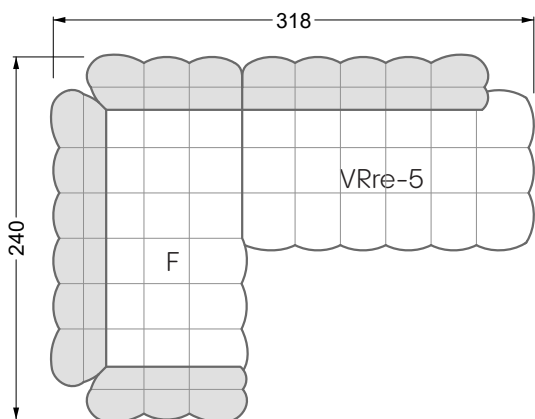

VDAlI-UAre 104 Balaao ▶ 296 cm ▾ 218 cm ▲ 78 cm
Stoff · Fabric · Tissu **66 2428**
Fuß · Feet · Pied **27**

Facts & Highlights

- Durch die bauchige Ausformulierung der Schäume entbehrt das Sofa jeglicher harten Kante
- Modulares Polstermöbelsystem basierend auf 3 Sitzen, die, mit Arm- und Rückenlehnen bestückt, die Einzelteile ergeben
- Solides Holzgestell, darüber ein klassischer Polsteraufbau mit Nosag- und Bonellfedern und einem mehrschichtigen, formgefrästen Premium-Schaumaufbau
- Die punktuellen Einzüge geben dem Bezug Halt und Festigkeit, die Falten an der Unterseite des Korpus und an den Lehnen sind unregelmäßig von Hand gelegt, jedes Stück ist somit ein Unikat
- Due to the bulbous formulation of the foams, the sofa lacks any hard edges
- Modular upholstered furniture system based on 3 seats which, when fitted with armrests and backrests, make up the individual sections
- Solid wooden frame, above which is a classic upholstered structure with Nosag and Bonell springs and a multi-layer, moulded premium foam structure
- The punctual indentations give the cover support and firmness, the folds on the underside of the body and on the backrests are irregularly laid by hand, making each piece unique
- Grâce à la forme bombée des mousses, le canapé est dépourvu de toute arête dure
- Système de meubles modulaire basé sur 3 assises équipées d'accoudoirs et d'assises constituent les éléments individuels
- Structure en bois, au-dessus un rembourrage classique avec des ressorts Nosag et Bonnell et une combinaison finement équilibrée de mousse à froid et fraisé en forme
- Les rentrages ponctuels donnent au tissu le maintien et la solidité, les plis sur l'avant de l'assise et sur les dossiers sont irréguliers et faits à la main, chaque pièce est donc unique canapé libre ou d'angle