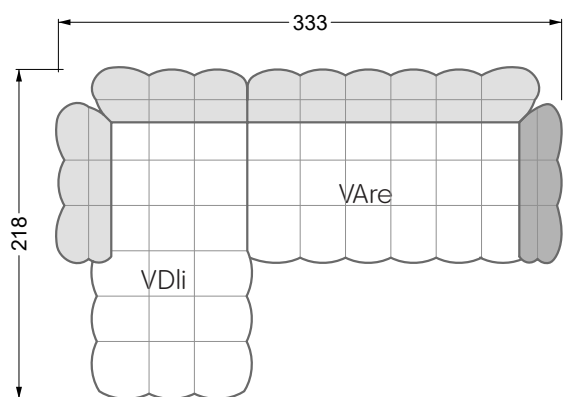

VDAlI-UAre 104 Balaao ▶ 296 cm ▾ 218 cm ▲ 78 cm
Stoff · Fabric · Tissu **66 2428**
Fuß · Feet · Pied **27**

Facts & Highlights

- Durch die bauchige Ausformulierung der Schäume entbehrt das Sofa jeglicher harten Kante
- Modulares Polstermöbelsystem basierend auf 3 Sitzen, die, mit Arm- und Rückenlehnen bestückt, die Einzelteile ergeben
- Solides Holzgestell, darüber ein klassischer Polsteraufbau mit Nosag- und Bonellfedern und einem mehrschichtigen, formgefrästen Premium-Schaumaufbau
- Die punktuellen Einzüge geben dem Bezug Halt und Festigkeit, die Falten an der Unterseite des Korpus und an den Lehnen sind unregelmäßig von Hand gelegt, jedes Stück ist somit ein Unikat
- Due to the bulbous formulation of the foams, the sofa lacks any hard edges
- Modular upholstered furniture system based on 3 seats which, when fitted with armrests and backrests, make up the individual sections
- Solid wooden frame, above which is a classic upholstered structure with Nosag and Bonell springs and a multi-layer, moulded premium foam structure
- The punctual indentations give the cover support and firmness, the folds on the underside of the body and on the backrests are irregularly laid by hand, making each piece unique
- Grâce à la forme bombée des mousses, le canapé est dépourvu de toute arête dure
- Système de meubles modulaire basé sur 3 assises équipées d'accoudoirs et d'assises constituent les éléments individuels
- Structure en bois, au-dessus un rembourrage classique avec des ressorts Nosag et Bonnell et une combinaison finement équilibrée de mousse à froid et fraisé en forme
- Les rentrages ponctuels donnent au tissu le maintien et la solidité, les plis sur l'avant de l'assise et sur les dossiers sont irréguliers et faits à la main, chaque pièce est donc unique canapé libre ou d'angle