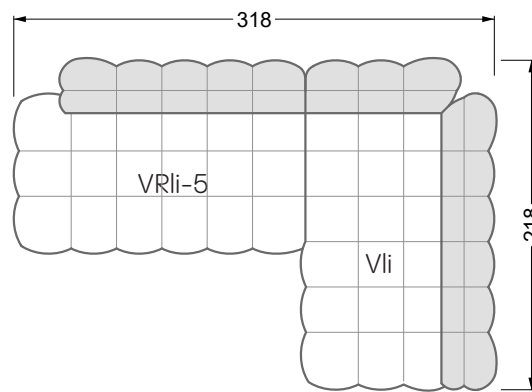

VDAlI-UAre 104 Balaao ▶ 296 cm ▾ 218 cm ▲ 78 cm
Stoff · Fabric · Tissu **66 2428**
Fuß · Feet · Pied **27**

Facts & Highlights

- Durch die bauchige Ausformulierung der Schäume entbehrt das Sofa jeglicher harten Kante
- Modulares Polstermöbelsystem basierend auf 3 Sitzen, die, mit Arm- und Rückenlehnen bestückt, die Einzelteile ergeben
- Solides Holzgestell, darüber ein klassischer Polsteraufbau mit Nosag- und Bonellfedern und einem mehrschichtigen, formgefrästen Premium-Schaumaufbau
- Die punktuellen Einzüge geben dem Bezug Halt und Festigkeit, die Falten an der Unterseite des Korpus und an den Lehnen sind unregelmäßig von Hand gelegt, jedes Stück ist somit ein Unikat
- Due to the bulbous formulation of the foams, the sofa lacks any hard edges
- Modular upholstered furniture system based on 3 seats which, when fitted with armrests and backrests, make up the individual sections
- Solid wooden frame, above which is a classic upholstered structure with Nosag and Bonell springs and a multi-layer, moulded premium foam structure
- The punctual indentations give the cover support and firmness, the folds on the underside of the body and on the backrests are irregularly laid by hand, making each piece unique
- Grâce à la forme bombée des mousses, le canapé est dépourvu de toute arête dure
- Système de meubles modulaire basé sur 3 assises équipées d'accoudoirs et d'assises constituent les éléments individuels
- Structure en bois, au-dessus un rembourrage classique avec des ressorts Nosag et Bonnell et une combinaison finement équilibrée de mousse à froid et fraisé en forme
- Les rentrages ponctuels donnent au tissu le maintien et la solidité, les plis sur l'avant de l'assise et sur les dossiers sont irréguliers et faits à la main, chaque pièce est donc unique canapé libre ou d'angle