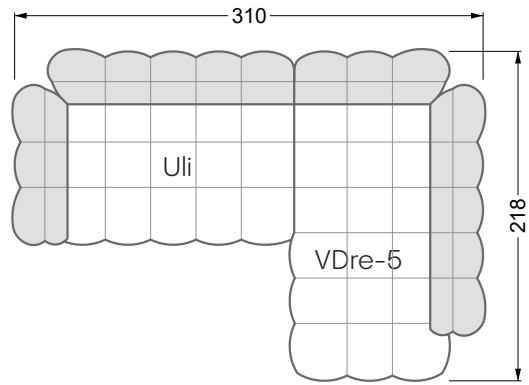

VDAlI-UAre 104 Balaao ▶ 296 cm ▾ 218 cm ▲ 78 cm
Stoff · Fabric · Tissu **66 2428**
Fuß · Feet · Pied **27**

Facts & Highlights

- Durch die bauchige Ausformulierung der Schäume entbehrt das Sofa jeglicher harten Kante
- Modulares Polstermöbelsystem basierend auf 3 Sitzen, die, mit Arm- und Rückenlehnen bestückt, die Einzelteile ergeben
- Solides Holzgestell, darüber ein klassischer Polsteraufbau mit Nosag- und Bonellfedern und einem mehrschichtigen, formgefrästen Premium-Schaumaufbau
- Die punktuellen Einzüge geben dem Bezug Halt und Festigkeit, die Falten an der Unterseite des Korpus und an den Lehnen sind unregelmäßig von Hand gelegt, jedes Stück ist somit ein Unikat
- Due to the bulbous formulation of the foams, the sofa lacks any hard edges
- Modular upholstered furniture system based on 3 seats which, when fitted with armrests and backrests, make up the individual sections
- Solid wooden frame, above which is a classic upholstered structure with Nosag and Bonell springs and a multi-layer, moulded premium foam structure
- The punctual indentations give the cover support and firmness, the folds on the underside of the body and on the backrests are irregularly laid by hand, making each piece unique
- Grâce à la forme bombée des mousses, le canapé est dépourvu de toute arête dure
- Système de meubles modulaire basé sur 3 assises équipées d'accoudoirs et d'assises constituent les éléments individuels
- Structure en bois, au-dessus un rembourrage classique avec des ressorts Nosag et Bonnell et une combinaison finement équilibrée de mousse à froid et fraisé en forme
- Les rentrages ponctuels donnent au tissu le maintien et la solidité, les plis sur l'avant de l'assise et sur les dossiers sont irréguliers et faits à la main, chaque pièce est donc unique canapé libre ou d'angle