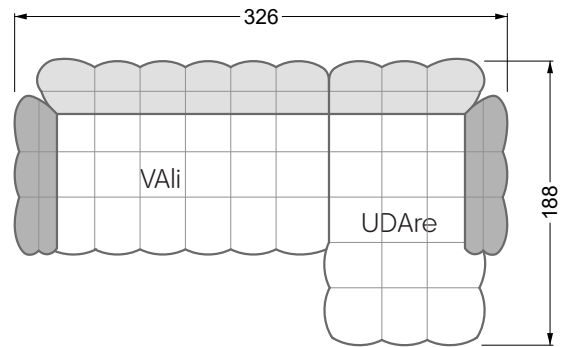

VDAlI-UAre 104 Balaao ▶ 296 cm ▾ 218 cm ▲ 78 cm
Stoff · Fabric · Tissu **66 2428**
Fuß · Feet · Pied **27**

Facts & Highlights

- Durch die bauchige Ausformulierung der Schäume entbehrt das Sofa jeglicher harten Kante
- Modulares Polstermöbelsystem basierend auf 3 Sitzen, die, mit Arm- und Rückenlehnen bestückt, die Einzelteile ergeben
- Solides Holzgestell, darüber ein klassischer Polsteraufbau mit Nosag- und Bonellfedern und einem mehrschichtigen, formgefrästen Premium-Schaumaufbau
- Die punktuellen Einzüge geben dem Bezug Halt und Festigkeit, die Falten an der Unterseite des Korpus und an den Lehnen sind unregelmäßig von Hand gelegt, jedes Stück ist somit ein Unikat
- Due to the bulbous formulation of the foams, the sofa lacks any hard edges
- Modular upholstered furniture system based on 3 seats which, when fitted with armrests and backrests, make up the individual sections
- Solid wooden frame, above which is a classic upholstered structure with Nosag and Bonell springs and a multi-layer, moulded premium foam structure
- The punctual indentations give the cover support and firmness, the folds on the underside of the body and on the backrests are irregularly laid by hand, making each piece unique
- Grâce à la forme bombée des mousses, le canapé est dépourvu de toute arête dure
- Système de meubles modulaire basé sur 3 assises équipées d'accoudoirs et d'assises constituent les éléments individuels
- Structure en bois, au-dessus un rembourrage classique avec des ressorts Nosag et Bonnell et une combinaison finement équilibrée de mousse à froid et fraisé en forme
- Les rentrages ponctuels donnent au tissu le maintien et la solidité, les plis sur l'avant de l'assise et sur les dossiers sont irréguliers et faits à la main, chaque pièce est donc unique canapé libre ou d'angle