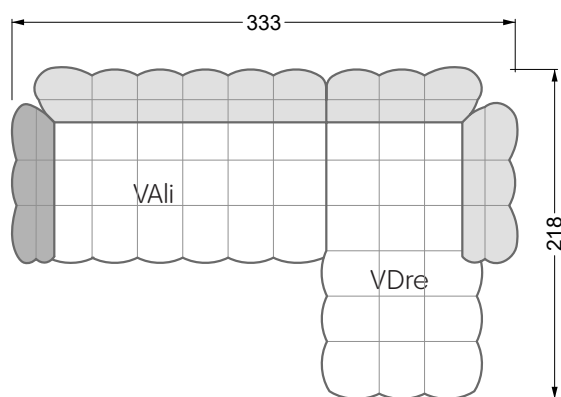

VDAlI-UAre 104 Balaao ▶ 296 cm ▾ 218 cm ▲ 78 cm
Stoff · Fabric · Tissu **66 2428**
Fuß · Feet · Pied **27**

Facts & Highlights

- Durch die bauchige Ausformulierung der Schäume entbehrt das Sofa jeglicher harten Kante
- Modulares Polstermöbelsystem basierend auf 3 Sitzen, die, mit Arm- und Rückenlehnen bestückt, die Einzelteile ergeben
- Solides Holzgestell, darüber ein klassischer Polsteraufbau mit Nosag- und Bonellfedern und einem mehrschichtigen, formgefrästen Premium-Schaumaufbau
- Die punktuellen Einzüge geben dem Bezug Halt und Festigkeit, die Falten an der Unterseite des Korpus und an den Lehnen sind unregelmäßig von Hand gelegt, jedes Stück ist somit ein Unikat
- Due to the bulbous formulation of the foams, the sofa lacks any hard edges
- Modular upholstered furniture system based on 3 seats which, when fitted with armrests and backrests, make up the individual sections
- Solid wooden frame, above which is a classic upholstered structure with Nosag and Bonell springs and a multi-layer, moulded premium foam structure
- The punctual indentations give the cover support and firmness, the folds on the underside of the body and on the backrests are irregularly laid by hand, making each piece unique
- Grâce à la forme bombée des mousses, le canapé est dépourvu de toute arête dure
- Système de meubles modulaire basé sur 3 assises équipées d'accoudoirs et d'assises constituent les éléments individuels
- Structure en bois, au-dessus un rembourrage classique avec des ressorts Nosag et Bonnell et une combinaison finement équilibrée de mousse à froid et fraisé en forme
- Les rentrages ponctuels donnent au tissu le maintien et la solidité, les plis sur l'avant de l'assise et sur les dossiers sont irréguliers et faits à la main, chaque pièce est donc unique canapé libre ou d'angle