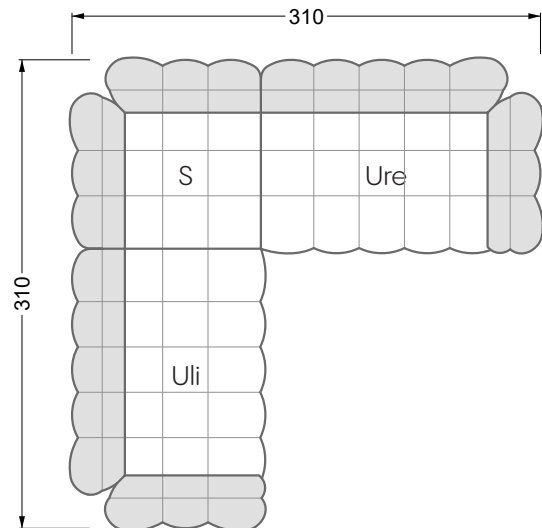

VDAlI-UAre 104 Balaao ▶ 296 cm ▾ 218 cm ▲ 78 cm
Stoff · Fabric · Tissu **66 2428**
Fuß · Feet · Pied **27**

Facts & Highlights

- Durch die bauchige Ausformulierung der Schäume entbehrt das Sofa jeglicher harten Kante
- Modulares Polstermöbelsystem basierend auf 3 Sitzen, die, mit Arm- und Rückenlehnen bestückt, die Einzelteile ergeben
- Solides Holzgestell, darüber ein klassischer Polsteraufbau mit Nosag- und Bonellfedern und einem mehrschichtigen, formgefrästen Premium-Schaumaufbau
- Die punktuellen Einzüge geben dem Bezug Halt und Festigkeit, die Falten an der Unterseite des Korpus und an den Lehnen sind unregelmäßig von Hand gelegt, jedes Stück ist somit ein Unikat
- Due to the bulbous formulation of the foams, the sofa lacks any hard edges
- Modular upholstered furniture system based on 3 seats which, when fitted with armrests and backrests, make up the individual sections
- Solid wooden frame, above which is a classic upholstered structure with Nosag and Bonell springs and a multi-layer, moulded premium foam structure
- The punctual indentations give the cover support and firmness, the folds on the underside of the body and on the backrests are irregularly laid by hand, making each piece unique
- Grâce à la forme bombée des mousses, le canapé est dépourvu de toute arête dure
- Système de meubles modulaire basé sur 3 assises équipées d'accoudoirs et d'assises constituent les éléments individuels
- Structure en bois, au-dessus un rembourrage classique avec des ressorts Nosag et Bonnell et une combinaison finement équilibrée de mousse à froid et fraisé en forme
- Les rentrages ponctuels donnent au tissu le maintien et la solidité, les plis sur l'avant de l'assise et sur les dossiers sont irréguliers et faits à la main, chaque pièce est donc unique canapé libre ou d'angle