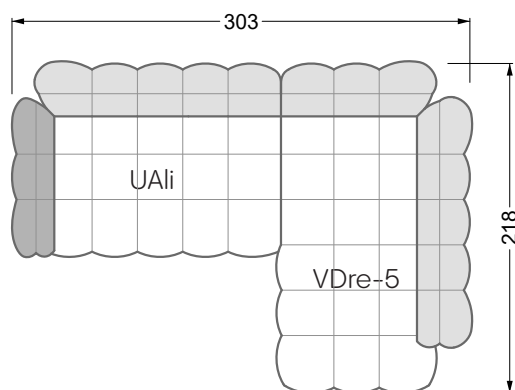

VDAlI-UAre 104 Balaao ▶ 296 cm ▾ 218 cm ▲ 78 cm
Stoff · Fabric · Tissu **66 2428**
Fuß · Feet · Pied **27**

Facts & Highlights

- Durch die bauchige Ausformulierung der Schäume entbehrt das Sofa jeglicher harten Kante
- Modulares Polstermöbelsystem basierend auf 3 Sitzen, die, mit Arm- und Rückenlehnen bestückt, die Einzelteile ergeben
- Solides Holzgestell, darüber ein klassischer Polsteraufbau mit Nosag- und Bonellfedern und einem mehrschichtigen, formgefrästen Premium-Schaumaufbau
- Die punktuellen Einzüge geben dem Bezug Halt und Festigkeit, die Falten an der Unterseite des Korpus und an den Lehnen sind unregelmäßig von Hand gelegt, jedes Stück ist somit ein Unikat
- Due to the bulbous formulation of the foams, the sofa lacks any hard edges
- Modular upholstered furniture system based on 3 seats which, when fitted with armrests and backrests, make up the individual sections
- Solid wooden frame, above which is a classic upholstered structure with Nosag and Bonell springs and a multi-layer, moulded premium foam structure
- The punctual indentations give the cover support and firmness, the folds on the underside of the body and on the backrests are irregularly laid by hand, making each piece unique
- Grâce à la forme bombée des mousses, le canapé est dépourvu de toute arête dure
- Système de meubles modulaire basé sur 3 assises équipées d'accoudoirs et d'assises constituent les éléments individuels
- Structure en bois, au-dessus un rembourrage classique avec des ressorts Nosag et Bonnell et une combinaison finement équilibrée de mousse à froid et fraisé en forme
- Les rentrages ponctuels donnent au tissu le maintien et la solidité, les plis sur l'avant de l'assise et sur les dossiers sont irréguliers et faits à la main, chaque pièce est donc unique canapé libre ou d'angle