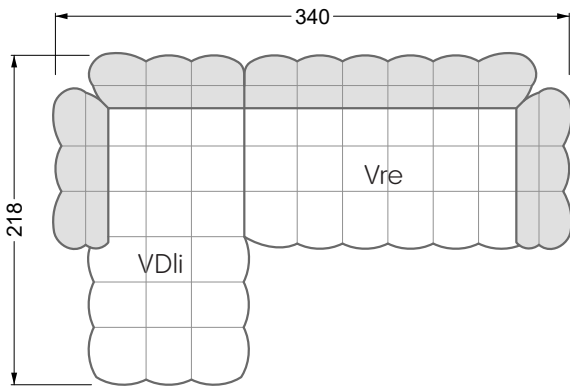

VDAlI-UAre 104 Balaao ▶ 296 cm ▾ 218 cm ▲ 78 cm
Stoff · Fabric · Tissu **66 2428**
Fuß · Feet · Pied **27**

Facts & Highlights

- Durch die bauchige Ausformulierung der Schäume entbehrt das Sofa jeglicher harten Kante
- Modulares Polstermöbelsystem basierend auf 3 Sitzen, die, mit Arm- und Rückenlehnen bestückt, die Einzelteile ergeben
- Solides Holzgestell, darüber ein klassischer Polsteraufbau mit Nosag- und Bonellfedern und einem mehrschichtigen, formgefrästen Premium-Schaumaufbau
- Die punktuellen Einzüge geben dem Bezug Halt und Festigkeit, die Falten an der Unterseite des Korpus und an den Lehnen sind unregelmäßig von Hand gelegt, jedes Stück ist somit ein Unikat
- Due to the bulbous formulation of the foams, the sofa lacks any hard edges
- Modular upholstered furniture system based on 3 seats which, when fitted with armrests and backrests, make up the individual sections
- Solid wooden frame, above which is a classic upholstered structure with Nosag and Bonell springs and a multi-layer, moulded premium foam structure
- The punctual indentations give the cover support and firmness, the folds on the underside of the body and on the backrests are irregularly laid by hand, making each piece unique
- Grâce à la forme bombée des mousses, le canapé est dépourvu de toute arête dure
- Système de meubles modulaire basé sur 3 assises équipées d'accoudoirs et d'assises constituent les éléments individuels
- Structure en bois, au-dessus un rembourrage classique avec des ressorts Nosag et Bonnell et une combinaison finement équilibrée de mousse à froid et fraisé en forme
- Les rentrages ponctuels donnent au tissu le maintien et la solidité, les plis sur l'avant de l'assise et sur les dossiers sont irréguliers et faits à la main, chaque pièce est donc unique canapé libre ou d'angle