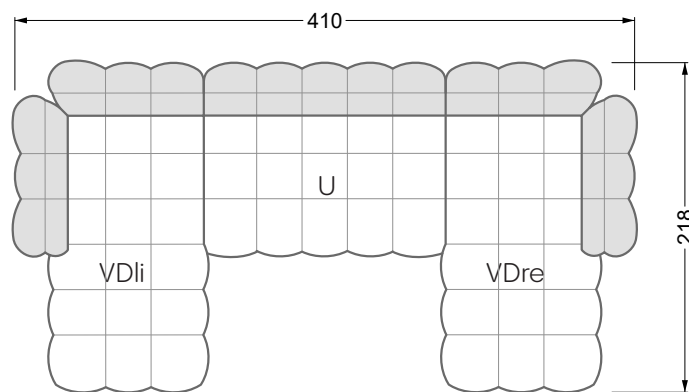

VDAlI-UAre 104 Balaao ▶ 296 cm ▾ 218 cm ▲ 78 cm
Stoff · Fabric · Tissu **66 2428**
Fuß · Feet · Pied **27**

Facts & Highlights

- Durch die bauchige Ausformulierung der Schäume entbehrt das Sofa jeglicher harten Kante
- Modulares Polstermöbelsystem basierend auf 3 Sitzen, die, mit Arm- und Rückenlehnen bestückt, die Einzelteile ergeben
- Solides Holzgestell, darüber ein klassischer Polsteraufbau mit Nosag- und Bonellfedern und einem mehrschichtigen, formgefrästen Premium-Schaumaufbau
- Die punktuellen Einzüge geben dem Bezug Halt und Festigkeit, die Falten an der Unterseite des Korpus und an den Lehnen sind unregelmäßig von Hand gelegt, jedes Stück ist somit ein Unikat
- Due to the bulbous formulation of the foams, the sofa lacks any hard edges
- Modular upholstered furniture system based on 3 seats which, when fitted with armrests and backrests, make up the individual sections
- Solid wooden frame, above which is a classic upholstered structure with Nosag and Bonell springs and a multi-layer, moulded premium foam structure
- The punctual indentations give the cover support and firmness, the folds on the underside of the body and on the backrests are irregularly laid by hand, making each piece unique
- Grâce à la forme bombée des mousses, le canapé est dépourvu de toute arête dure
- Système de meubles modulaire basé sur 3 assises équipées d'accoudoirs et d'assises constituent les éléments individuels
- Structure en bois, au-dessus un rembourrage classique avec des ressorts Nosag et Bonnell et une combinaison finement équilibrée de mousse à froid et fraisé en forme
- Les rentrages ponctuels donnent au tissu le maintien et la solidité, les plis sur l'avant de l'assise et sur les dossiers sont irréguliers et faits à la main, chaque pièce est donc unique canapé libre ou d'angle