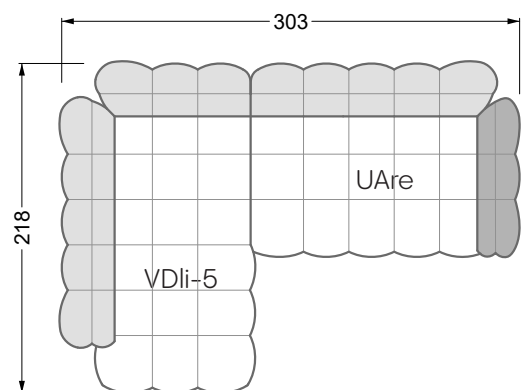

VDAlI-UAre 104 Balaao ▶ 296 cm ▾ 218 cm ▲ 78 cm
Stoff · Fabric · Tissu **66 2428**
Fuß · Feet · Pied **27**

Facts & Highlights

- Durch die bauchige Ausformulierung der Schäume entbehrt das Sofa jeglicher harten Kante
- Modulares Polstermöbelsystem basierend auf 3 Sitzen, die, mit Arm- und Rückenlehnen bestückt, die Einzelteile ergeben
- Solides Holzgestell, darüber ein klassischer Polsteraufbau mit Nosag- und Bonellfedern und einem mehrschichtigen, formgefrästen Premium-Schaumaufbau
- Die punktuellen Einzüge geben dem Bezug Halt und Festigkeit, die Falten an der Unterseite des Korpus und an den Lehnen sind unregelmäßig von Hand gelegt, jedes Stück ist somit ein Unikat
- Due to the bulbous formulation of the foams, the sofa lacks any hard edges
- Modular upholstered furniture system based on 3 seats which, when fitted with armrests and backrests, make up the individual sections
- Solid wooden frame, above which is a classic upholstered structure with Nosag and Bonell springs and a multi-layer, moulded premium foam structure
- The punctual indentations give the cover support and firmness, the folds on the underside of the body and on the backrests are irregularly laid by hand, making each piece unique
- Grâce à la forme bombée des mousses, le canapé est dépourvu de toute arête dure
- Système de meubles modulaire basé sur 3 assises équipées d'accoudoirs et d'assises constituent les éléments individuels
- Structure en bois, au-dessus un rembourrage classique avec des ressorts Nosag et Bonnell et une combinaison finement équilibrée de mousse à froid et fraisé en forme
- Les rentrages ponctuels donnent au tissu le maintien et la solidité, les plis sur l'avant de l'assise et sur les dossiers sont irréguliers et faits à la main, chaque pièce est donc unique canapé libre ou d'angle