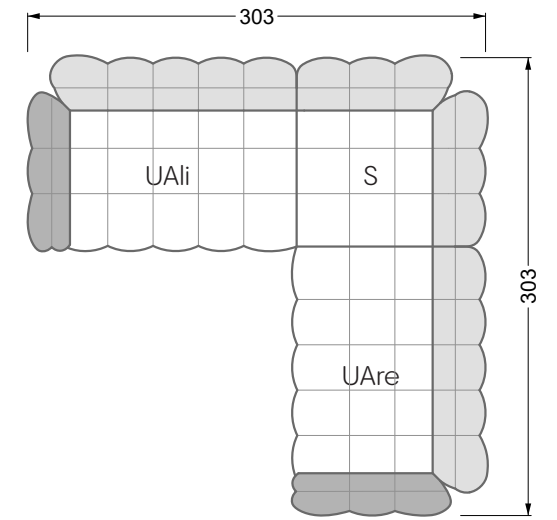

VDAlI-UAre 104 Balaao ▶ 296 cm ▾ 218 cm ▲ 78 cm
Stoff · Fabric · Tissu **66 2428**
Fuß · Feet · Pied **27**

Facts & Highlights

- Durch die bauchige Ausformulierung der Schäume entbehrt das Sofa jeglicher harten Kante
- Modulares Polstermöbelsystem basierend auf 3 Sitzen, die, mit Arm- und Rückenlehnen bestückt, die Einzelteile ergeben
- Solides Holzgestell, darüber ein klassischer Polsteraufbau mit Nosag- und Bonellfedern und einem mehrschichtigen, formgefrästen Premium-Schaumaufbau
- Die punktuellen Einzüge geben dem Bezug Halt und Festigkeit, die Falten an der Unterseite des Korpus und an den Lehnen sind unregelmäßig von Hand gelegt, jedes Stück ist somit ein Unikat
- Due to the bulbous formulation of the foams, the sofa lacks any hard edges
- Modular upholstered furniture system based on 3 seats which, when fitted with armrests and backrests, make up the individual sections
- Solid wooden frame, above which is a classic upholstered structure with Nosag and Bonell springs and a multi-layer, moulded premium foam structure
- The punctual indentations give the cover support and firmness, the folds on the underside of the body and on the backrests are irregularly laid by hand, making each piece unique
- Grâce à la forme bombée des mousses, le canapé est dépourvu de toute arête dure
- Système de meubles modulaire basé sur 3 assises équipées d'accoudoirs et d'assises constituent les éléments individuels
- Structure en bois, au-dessus un rembourrage classique avec des ressorts Nosag et Bonnell et une combinaison finement équilibrée de mousse à froid et fraisé en forme
- Les rentrages ponctuels donnent au tissu le maintien et la solidité, les plis sur l'avant de l'assise et sur les dossiers sont irréguliers et faits à la main, chaque pièce est donc unique canapé libre ou d'angle