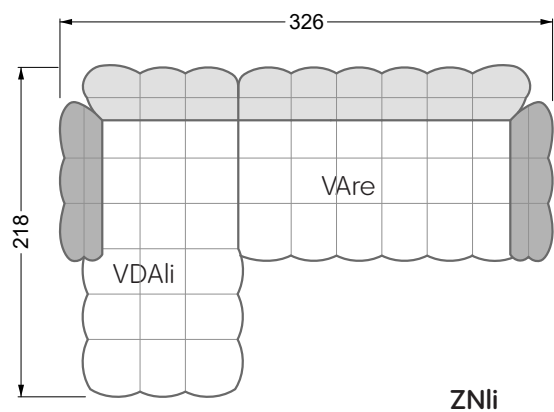

VDAlI-UAre 104 Balaao ▶ 296 cm ▾ 218 cm ▲ 78 cm
Stoff · Fabric · Tissu **66 2428**
Fuß · Feet · Pied **27**

Facts & Highlights

- Durch die bauchige Ausformulierung der Schäume entbehrt das Sofa jeglicher harten Kante
- Modulares Polstermöbelsystem basierend auf 3 Sitzen, die, mit Arm- und Rückenlehnen bestückt, die Einzelteile ergeben
- Solides Holzgestell, darüber ein klassischer Polsteraufbau mit Nosag- und Bonellfedern und einem mehrschichtigen, formgefrästen Premium-Schaumaufbau
- Die punktuellen Einzüge geben dem Bezug Halt und Festigkeit, die Falten an der Unterseite des Korpus und an den Lehnen sind unregelmäßig von Hand gelegt, jedes Stück ist somit ein Unikat
- Due to the bulbous formulation of the foams, the sofa lacks any hard edges
- Modular upholstered furniture system based on 3 seats which, when fitted with armrests and backrests, make up the individual sections
- Solid wooden frame, above which is a classic upholstered structure with Nosag and Bonell springs and a multi-layer, moulded premium foam structure
- The punctual indentations give the cover support and firmness, the folds on the underside of the body and on the backrests are irregularly laid by hand, making each piece unique
- Grâce à la forme bombée des mousses, le canapé est dépourvu de toute arête dure
- Système de meubles modulaire basé sur 3 assises équipées d'accoudoirs et d'assises constituent les éléments individuels
- Structure en bois, au-dessus un rembourrage classique avec des ressorts Nosag et Bonnell et une combinaison finement équilibrée de mousse à froid et fraisé en forme
- Les rentrages ponctuels donnent au tissu le maintien et la solidité, les plis sur l'avant de l'assise et sur les dossiers sont irréguliers et faits à la main, chaque pièce est donc unique canapé libre ou d'angle