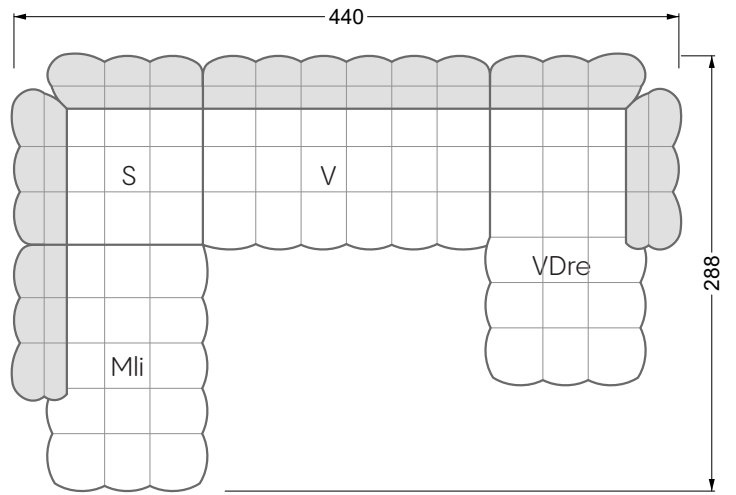

VDAlI-UAre 104 Balaao ▶ 296 cm ▾ 218 cm ▲ 78 cm
Stoff · Fabric · Tissu **66 2428**
Fuß · Feet · Pied **27**

Facts & Highlights

- Durch die bauchige Ausformulierung der Schäume entbehrt das Sofa jeglicher harten Kante
- Modulares Polstermöbelsystem basierend auf 3 Sitzen, die, mit Arm- und Rückenlehnen bestückt, die Einzelteile ergeben
- Solides Holzgestell, darüber ein klassischer Polsteraufbau mit Nosag- und Bonellfedern und einem mehrschichtigen, formgefrästen Premium-Schaumaufbau
- Die punktuellen Einzüge geben dem Bezug Halt und Festigkeit, die Falten an der Unterseite des Korpus und an den Lehnen sind unregelmäßig von Hand gelegt, jedes Stück ist somit ein Unikat
- Due to the bulbous formulation of the foams, the sofa lacks any hard edges
- Modular upholstered furniture system based on 3 seats which, when fitted with armrests and backrests, make up the individual sections
- Solid wooden frame, above which is a classic upholstered structure with Nosag and Bonell springs and a multi-layer, moulded premium foam structure
- The punctual indentations give the cover support and firmness, the folds on the underside of the body and on the backrests are irregularly laid by hand, making each piece unique
- Grâce à la forme bombée des mousses, le canapé est dépourvu de toute arête dure
- Système de meubles modulaire basé sur 3 assises équipées d'accoudoirs et d'assises constituent les éléments individuels
- Structure en bois, au-dessus un rembourrage classique avec des ressorts Nosag et Bonnell et une combinaison finement équilibrée de mousse à froid et fraisé en forme
- Les rentrages ponctuels donnent au tissu le maintien et la solidité, les plis sur l'avant de l'assise et sur les dossiers sont irréguliers et faits à la main, chaque pièce est donc unique canapé libre ou d'angle