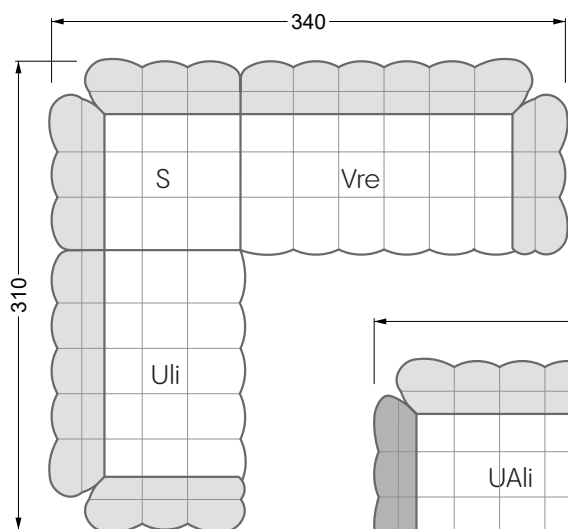

VDAlI-UAre 104 Balaao ▶ 296 cm ▾ 218 cm ▲ 78 cm
Stoff · Fabric · Tissu **66 2428**
Fuß · Feet · Pied **27**

Facts & Highlights

- Durch die bauchige Ausformulierung der Schäume entbehrt das Sofa jeglicher harten Kante
- Modulares Polstermöbelsystem basierend auf 3 Sitzen, die, mit Arm- und Rückenlehnen bestückt, die Einzelteile ergeben
- Solides Holzgestell, darüber ein klassischer Polsteraufbau mit Nosag- und Bonellfedern und einem mehrschichtigen, formgefrästen Premium-Schaumaufbau
- Die punktuellen Einzüge geben dem Bezug Halt und Festigkeit, die Falten an der Unterseite des Korpus und an den Lehnen sind unregelmäßig von Hand gelegt, jedes Stück ist somit ein Unikat
- Due to the bulbous formulation of the foams, the sofa lacks any hard edges
- Modular upholstered furniture system based on 3 seats which, when fitted with armrests and backrests, make up the individual sections
- Solid wooden frame, above which is a classic upholstered structure with Nosag and Bonell springs and a multi-layer, moulded premium foam structure
- The punctual indentations give the cover support and firmness, the folds on the underside of the body and on the backrests are irregularly laid by hand, making each piece unique
- Grâce à la forme bombée des mousses, le canapé est dépourvu de toute arête dure
- Système de meubles modulaire basé sur 3 assises équipées d'accoudoirs et d'assises constituent les éléments individuels
- Structure en bois, au-dessus un rembourrage classique avec des ressorts Nosag et Bonnell et une combinaison finement équilibrée de mousse à froid et fraisé en forme
- Les rentrages ponctuels donnent au tissu le maintien et la solidité, les plis sur l'avant de l'assise et sur les dossiers sont irréguliers et faits à la main, chaque pièce est donc unique canapé libre ou d'angle