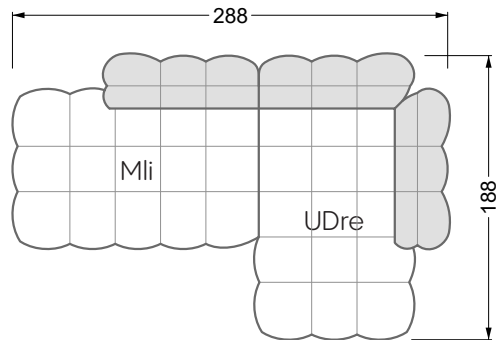

VDAlI-UAre 104 Balaao ▶ 296 cm ▾ 218 cm ▲ 78 cm
Stoff · Fabric · Tissu **66 2428**
Fuß · Feet · Pied **27**

Facts & Highlights

- Durch die bauchige Ausformulierung der Schäume entbehrt das Sofa jeglicher harten Kante
- Modulares Polstermöbelsystem basierend auf 3 Sitzen, die, mit Arm- und Rückenlehnen bestückt, die Einzelteile ergeben
- Solides Holzgestell, darüber ein klassischer Polsteraufbau mit Nosag- und Bonellfedern und einem mehrschichtigen, formgefrästen Premium-Schaumaufbau
- Die punktuellen Einzüge geben dem Bezug Halt und Festigkeit, die Falten an der Unterseite des Korpus und an den Lehnen sind unregelmäßig von Hand gelegt, jedes Stück ist somit ein Unikat
- Due to the bulbous formulation of the foams, the sofa lacks any hard edges
- Modular upholstered furniture system based on 3 seats which, when fitted with armrests and backrests, make up the individual sections
- Solid wooden frame, above which is a classic upholstered structure with Nosag and Bonell springs and a multi-layer, moulded premium foam structure
- The punctual indentations give the cover support and firmness, the folds on the underside of the body and on the backrests are irregularly laid by hand, making each piece unique
- Grâce à la forme bombée des mousses, le canapé est dépourvu de toute arête dure
- Système de meubles modulaire basé sur 3 assises équipées d'accoudoirs et d'assises constituent les éléments individuels
- Structure en bois, au-dessus un rembourrage classique avec des ressorts Nosag et Bonnell et une combinaison finement équilibrée de mousse à froid et fraisé en forme
- Les rentrages ponctuels donnent au tissu le maintien et la solidité, les plis sur l'avant de l'assise et sur les dossiers sont irréguliers et faits à la main, chaque pièce est donc unique canapé libre ou d'angle