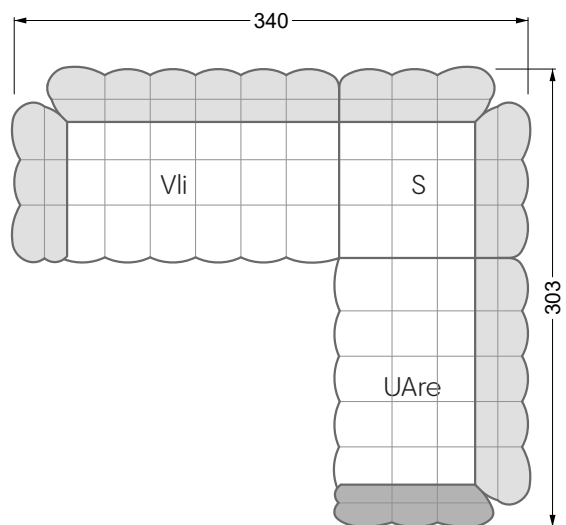

VDAlI-UAre 104 Balaao ▶ 296 cm ▾ 218 cm ▲ 78 cm
Stoff · Fabric · Tissu **66 2428**
Fuß · Feet · Pied **27**

Facts & Highlights

- Durch die bauchige Ausformulierung der Schäume entbehrt das Sofa jeglicher harten Kante
- Modulares Polstermöbelsystem basierend auf 3 Sitzen, die, mit Arm- und Rückenlehnen bestückt, die Einzelteile ergeben
- Solides Holzgestell, darüber ein klassischer Polsteraufbau mit Nosag- und Bonellfedern und einem mehrschichtigen, formgefrästen Premium-Schaumaufbau
- Die punktuellen Einzüge geben dem Bezug Halt und Festigkeit, die Falten an der Unterseite des Korpus und an den Lehnen sind unregelmäßig von Hand gelegt, jedes Stück ist somit ein Unikat
- Due to the bulbous formulation of the foams, the sofa lacks any hard edges
- Modular upholstered furniture system based on 3 seats which, when fitted with armrests and backrests, make up the individual sections
- Solid wooden frame, above which is a classic upholstered structure with Nosag and Bonell springs and a multi-layer, moulded premium foam structure
- The punctual indentations give the cover support and firmness, the folds on the underside of the body and on the backrests are irregularly laid by hand, making each piece unique
- Grâce à la forme bombée des mousses, le canapé est dépourvu de toute arête dure
- Système de meubles modulaire basé sur 3 assises équipées d'accoudoirs et d'assises constituent les éléments individuels
- Structure en bois, au-dessus un rembourrage classique avec des ressorts Nosag et Bonnell et une combinaison finement équilibrée de mousse à froid et fraisé en forme
- Les rentrages ponctuels donnent au tissu le maintien et la solidité, les plis sur l'avant de l'assise et sur les dossiers sont irréguliers et faits à la main, chaque pièce est donc unique canapé libre ou d'angle