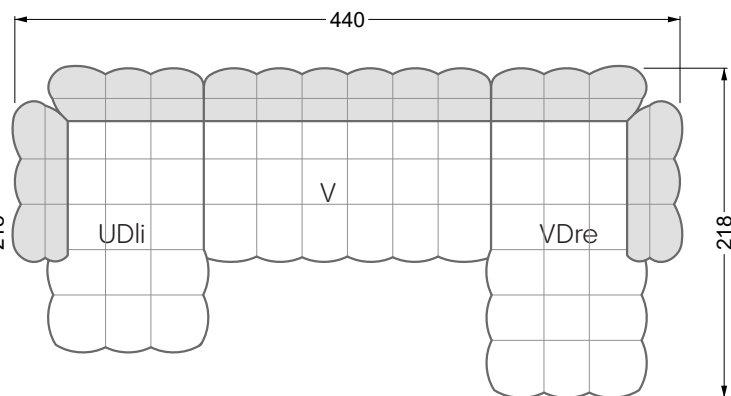

VDAlI-UAre 104 Balaao ▶ 296 cm ▾ 218 cm ▲ 78 cm
Stoff · Fabric · Tissu **66 2428**
Fuß · Feet · Pied **27**

Facts & Highlights

- Durch die bauchige Ausformulierung der Schäume entbehrt das Sofa jeglicher harten Kante
- Modulares Polstermöbelsystem basierend auf 3 Sitzen, die, mit Arm- und Rückenlehnen bestückt, die Einzelteile ergeben
- Solides Holzgestell, darüber ein klassischer Polsteraufbau mit Nosag- und Bonellfedern und einem mehrschichtigen, formgefrästen Premium-Schaumaufbau
- Die punktuellen Einzüge geben dem Bezug Halt und Festigkeit, die Falten an der Unterseite des Korpus und an den Lehnen sind unregelmäßig von Hand gelegt, jedes Stück ist somit ein Unikat
- Due to the bulbous formulation of the foams, the sofa lacks any hard edges
- Modular upholstered furniture system based on 3 seats which, when fitted with armrests and backrests, make up the individual sections
- Solid wooden frame, above which is a classic upholstered structure with Nosag and Bonell springs and a multi-layer, moulded premium foam structure
- The punctual indentations give the cover support and firmness, the folds on the underside of the body and on the backrests are irregularly laid by hand, making each piece unique
- Grâce à la forme bombée des mousses, le canapé est dépourvu de toute arête dure
- Système de meubles modulaire basé sur 3 assises équipées d'accoudoirs et d'assises constituent les éléments individuels
- Structure en bois, au-dessus un rembourrage classique avec des ressorts Nosag et Bonnell et une combinaison finement équilibrée de mousse à froid et fraisé en forme
- Les rentrages ponctuels donnent au tissu le maintien et la solidité, les plis sur l'avant de l'assise et sur les dossiers sont irréguliers et faits à la main, chaque pièce est donc unique canapé libre ou d'angle