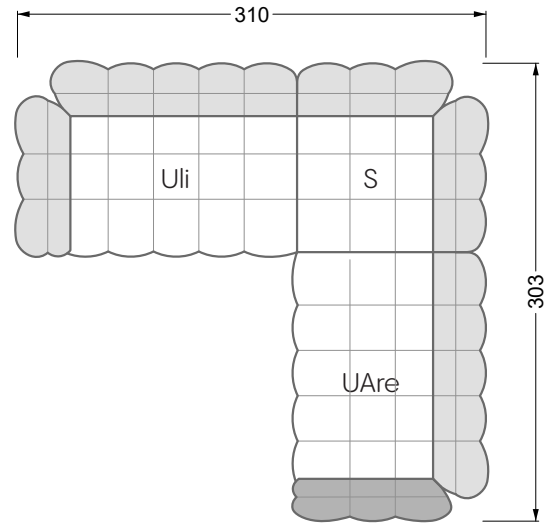

VDAlI-UAre 104 Balaao ▶ 296 cm ▾ 218 cm ▲ 78 cm
Stoff · Fabric · Tissu **66 2428**
Fuß · Feet · Pied **27**

Facts & Highlights

- Durch die bauchige Ausformulierung der Schäume entbehrt das Sofa jeglicher harten Kante
- Modulares Polstermöbelsystem basierend auf 3 Sitzen, die, mit Arm- und Rückenlehnen bestückt, die Einzelteile ergeben
- Solides Holzgestell, darüber ein klassischer Polsteraufbau mit Nosag- und Bonellfedern und einem mehrschichtigen, formgefrästen Premium-Schaumaufbau
- Die punktuellen Einzüge geben dem Bezug Halt und Festigkeit, die Falten an der Unterseite des Korpus und an den Lehnen sind unregelmäßig von Hand gelegt, jedes Stück ist somit ein Unikat
- Due to the bulbous formulation of the foams, the sofa lacks any hard edges
- Modular upholstered furniture system based on 3 seats which, when fitted with armrests and backrests, make up the individual sections
- Solid wooden frame, above which is a classic upholstered structure with Nosag and Bonell springs and a multi-layer, moulded premium foam structure
- The punctual indentations give the cover support and firmness, the folds on the underside of the body and on the backrests are irregularly laid by hand, making each piece unique
- Grâce à la forme bombée des mousses, le canapé est dépourvu de toute arête dure
- Système de meubles modulaire basé sur 3 assises équipées d'accoudoirs et d'assises constituent les éléments individuels
- Structure en bois, au-dessus un rembourrage classique avec des ressorts Nosag et Bonnell et une combinaison finement équilibrée de mousse à froid et fraisé en forme
- Les rentrages ponctuels donnent au tissu le maintien et la solidité, les plis sur l'avant de l'assise et sur les dossiers sont irréguliers et faits à la main, chaque pièce est donc unique canapé libre ou d'angle