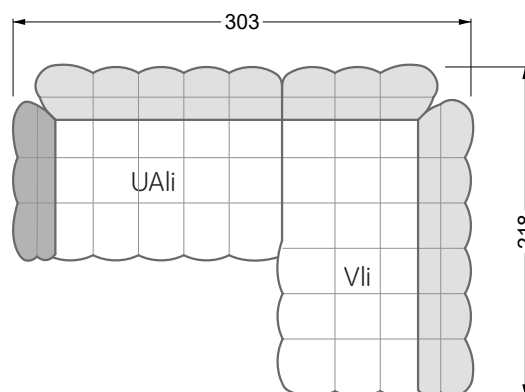

VDAlI-UAre 104 Balaao ▶ 296 cm ▾ 218 cm ▲ 78 cm
Stoff · Fabric · Tissu **66 2428**
Fuß · Feet · Pied **27**

Facts & Highlights

- Durch die bauchige Ausformulierung der Schäume entbehrt das Sofa jeglicher harten Kante
- Modulares Polstermöbelsystem basierend auf 3 Sitzen, die, mit Arm- und Rückenlehnen bestückt, die Einzelteile ergeben
- Solides Holzgestell, darüber ein klassischer Polsteraufbau mit Nosag- und Bonellfedern und einem mehrschichtigen, formgefrästen Premium-Schaumaufbau
- Die punktuellen Einzüge geben dem Bezug Halt und Festigkeit, die Falten an der Unterseite des Korpus und an den Lehnen sind unregelmäßig von Hand gelegt, jedes Stück ist somit ein Unikat
- Due to the bulbous formulation of the foams, the sofa lacks any hard edges
- Modular upholstered furniture system based on 3 seats which, when fitted with armrests and backrests, make up the individual sections
- Solid wooden frame, above which is a classic upholstered structure with Nosag and Bonell springs and a multi-layer, moulded premium foam structure
- The punctual indentations give the cover support and firmness, the folds on the underside of the body and on the backrests are irregularly laid by hand, making each piece unique
- Grâce à la forme bombée des mousses, le canapé est dépourvu de toute arête dure
- Système de meubles modulaire basé sur 3 assises équipées d'accoudoirs et d'assises constituent les éléments individuels
- Structure en bois, au-dessus un rembourrage classique avec des ressorts Nosag et Bonnell et une combinaison finement équilibrée de mousse à froid et fraisé en forme
- Les rentrages ponctuels donnent au tissu le maintien et la solidité, les plis sur l'avant de l'assise et sur les dossiers sont irréguliers et faits à la main, chaque pièce est donc unique canapé libre ou d'angle