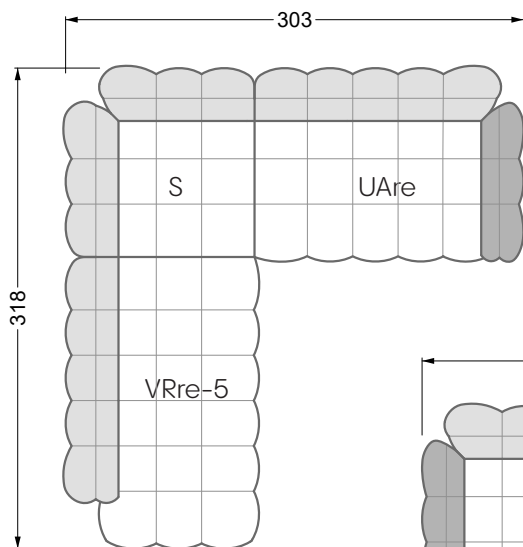

VDAlI-UAre 104 Balaao ▶ 296 cm ▾ 218 cm ▲ 78 cm
Stoff · Fabric · Tissu **66 2428**
Fuß · Feet · Pied **27**

Facts & Highlights

- Durch die bauchige Ausformulierung der Schäume entbehrt das Sofa jeglicher harten Kante
- Modulares Polstermöbelsystem basierend auf 3 Sitzen, die, mit Arm- und Rückenlehnen bestückt, die Einzelteile ergeben
- Solides Holzgestell, darüber ein klassischer Polsteraufbau mit Nosag- und Bonellfedern und einem mehrschichtigen, formgefrästen Premium-Schaumaufbau
- Die punktuellen Einzüge geben dem Bezug Halt und Festigkeit, die Falten an der Unterseite des Korpus und an den Lehnen sind unregelmäßig von Hand gelegt, jedes Stück ist somit ein Unikat
- Due to the bulbous formulation of the foams, the sofa lacks any hard edges
- Modular upholstered furniture system based on 3 seats which, when fitted with armrests and backrests, make up the individual sections
- Solid wooden frame, above which is a classic upholstered structure with Nosag and Bonell springs and a multi-layer, moulded premium foam structure
- The punctual indentations give the cover support and firmness, the folds on the underside of the body and on the backrests are irregularly laid by hand, making each piece unique
- Grâce à la forme bombée des mousses, le canapé est dépourvu de toute arête dure
- Système de meubles modulaire basé sur 3 assises équipées d'accoudoirs et d'assises constituent les éléments individuels
- Structure en bois, au-dessus un rembourrage classique avec des ressorts Nosag et Bonnell et une combinaison finement équilibrée de mousse à froid et fraisé en forme
- Les rentrages ponctuels donnent au tissu le maintien et la solidité, les plis sur l'avant de l'assise et sur les dossiers sont irréguliers et faits à la main, chaque pièce est donc unique canapé libre ou d'angle