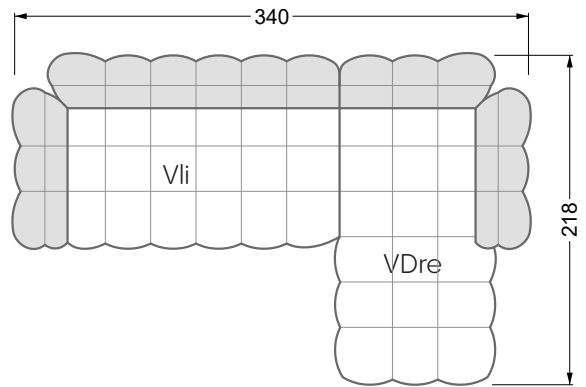

VDAlI-UAre 104 Balaao ▶ 296 cm ▾ 218 cm ▲ 78 cm
Stoff · Fabric · Tissu **66 2428**
Fuß · Feet · Pied **27**

Facts & Highlights

- Durch die bauchige Ausformulierung der Schäume entbehrt das Sofa jeglicher harten Kante
- Modulares Polstermöbelsystem basierend auf 3 Sitzen, die, mit Arm- und Rückenlehnen bestückt, die Einzelteile ergeben
- Solides Holzgestell, darüber ein klassischer Polsteraufbau mit Nosag- und Bonellfedern und einem mehrschichtigen, formgefrästen Premium-Schaumaufbau
- Die punktuellen Einzüge geben dem Bezug Halt und Festigkeit, die Falten an der Unterseite des Korpus und an den Lehnen sind unregelmäßig von Hand gelegt, jedes Stück ist somit ein Unikat
- Due to the bulbous formulation of the foams, the sofa lacks any hard edges
- Modular upholstered furniture system based on 3 seats which, when fitted with armrests and backrests, make up the individual sections
- Solid wooden frame, above which is a classic upholstered structure with Nosag and Bonell springs and a multi-layer, moulded premium foam structure
- The punctual indentations give the cover support and firmness, the folds on the underside of the body and on the backrests are irregularly laid by hand, making each piece unique
- Grâce à la forme bombée des mousses, le canapé est dépourvu de toute arête dure
- Système de meubles modulaire basé sur 3 assises équipées d'accoudoirs et d'assises constituent les éléments individuels
- Structure en bois, au-dessus un rembourrage classique avec des ressorts Nosag et Bonnell et une combinaison finement équilibrée de mousse à froid et fraisé en forme
- Les rentrages ponctuels donnent au tissu le maintien et la solidité, les plis sur l'avant de l'assise et sur les dossiers sont irréguliers et faits à la main, chaque pièce est donc unique canapé libre ou d'angle