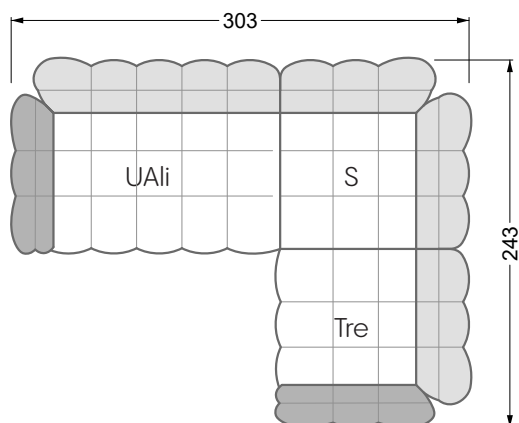

VDAlI-UAre 104 Balaao ▶ 296 cm ▾ 218 cm ▲ 78 cm
Stoff · Fabric · Tissu **66 2428**
Fuß · Feet · Pied **27**

Facts & Highlights

- Durch die bauchige Ausformulierung der Schäume entbehrt das Sofa jeglicher harten Kante
- Modulares Polstermöbelsystem basierend auf 3 Sitzen, die, mit Arm- und Rückenlehnen bestückt, die Einzelteile ergeben
- Solides Holzgestell, darüber ein klassischer Polsteraufbau mit Nosag- und Bonellfedern und einem mehrschichtigen, formgefrästen Premium-Schaumaufbau
- Die punktuellen Einzüge geben dem Bezug Halt und Festigkeit, die Falten an der Unterseite des Korpus und an den Lehnen sind unregelmäßig von Hand gelegt, jedes Stück ist somit ein Unikat
- Due to the bulbous formulation of the foams, the sofa lacks any hard edges
- Modular upholstered furniture system based on 3 seats which, when fitted with armrests and backrests, make up the individual sections
- Solid wooden frame, above which is a classic upholstered structure with Nosag and Bonell springs and a multi-layer, moulded premium foam structure
- The punctual indentations give the cover support and firmness, the folds on the underside of the body and on the backrests are irregularly laid by hand, making each piece unique
- Grâce à la forme bombée des mousses, le canapé est dépourvu de toute arête dure
- Système de meubles modulaire basé sur 3 assises équipées d'accoudoirs et d'assises constituent les éléments individuels
- Structure en bois, au-dessus un rembourrage classique avec des ressorts Nosag et Bonnell et une combinaison finement équilibrée de mousse à froid et fraisé en forme
- Les rentrages ponctuels donnent au tissu le maintien et la solidité, les plis sur l'avant de l'assise et sur les dossiers sont irréguliers et faits à la main, chaque pièce est donc unique canapé libre ou d'angle