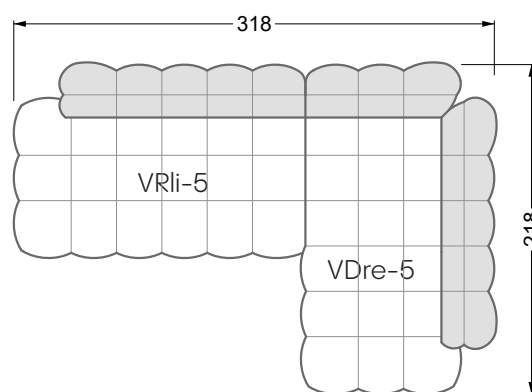

VDAlI-UAre 104 Balaao ▶ 296 cm ▾ 218 cm ▲ 78 cm
Stoff · Fabric · Tissu **66 2428**
Fuß · Feet · Pied **27**

Facts & Highlights

- Durch die bauchige Ausformulierung der Schäume entbehrt das Sofa jeglicher harten Kante
- Modulares Polstermöbelsystem basierend auf 3 Sitzen, die, mit Arm- und Rückenlehnen bestückt, die Einzelteile ergeben
- Solides Holzgestell, darüber ein klassischer Polsteraufbau mit Nosag- und Bonellfedern und einem mehrschichtigen, formgefrästen Premium-Schaumaufbau
- Die punktuellen Einzüge geben dem Bezug Halt und Festigkeit, die Falten an der Unterseite des Korpus und an den Lehnen sind unregelmäßig von Hand gelegt, jedes Stück ist somit ein Unikat
- Due to the bulbous formulation of the foams, the sofa lacks any hard edges
- Modular upholstered furniture system based on 3 seats which, when fitted with armrests and backrests, make up the individual sections
- Solid wooden frame, above which is a classic upholstered structure with Nosag and Bonell springs and a multi-layer, moulded premium foam structure
- The punctual indentations give the cover support and firmness, the folds on the underside of the body and on the backrests are irregularly laid by hand, making each piece unique
- Grâce à la forme bombée des mousses, le canapé est dépourvu de toute arête dure
- Système de meubles modulaire basé sur 3 assises équipées d'accoudoirs et d'assises constituent les éléments individuels
- Structure en bois, au-dessus un rembourrage classique avec des ressorts Nosag et Bonnell et une combinaison finement équilibrée de mousse à froid et fraisé en forme
- Les rentrages ponctuels donnent au tissu le maintien et la solidité, les plis sur l'avant de l'assise et sur les dossiers sont irréguliers et faits à la main, chaque pièce est donc unique canapé libre ou d'angle