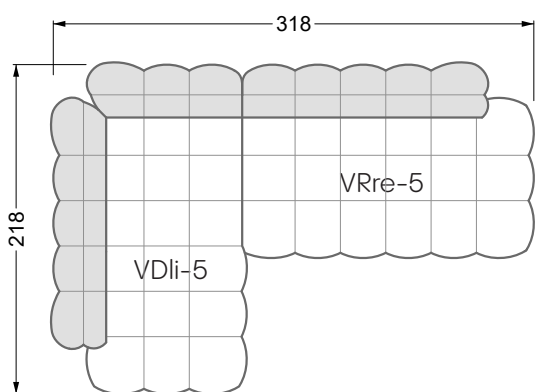

VDAlI-UAre 104 Balaao ▶ 296 cm ▾ 218 cm ▲ 78 cm
Stoff · Fabric · Tissu **66 2428**
Fuß · Feet · Pied **27**

Facts & Highlights

- Durch die bauchige Ausformulierung der Schäume entbehrt das Sofa jeglicher harten Kante
- Modulares Polstermöbelsystem basierend auf 3 Sitzen, die, mit Arm- und Rückenlehnen bestückt, die Einzelteile ergeben
- Solides Holzgestell, darüber ein klassischer Polsteraufbau mit Nosag- und Bonellfedern und einem mehrschichtigen, formgefrästen Premium-Schaumaufbau
- Die punktuellen Einzüge geben dem Bezug Halt und Festigkeit, die Falten an der Unterseite des Korpus und an den Lehnen sind unregelmäßig von Hand gelegt, jedes Stück ist somit ein Unikat
- Due to the bulbous formulation of the foams, the sofa lacks any hard edges
- Modular upholstered furniture system based on 3 seats which, when fitted with armrests and backrests, make up the individual sections
- Solid wooden frame, above which is a classic upholstered structure with Nosag and Bonell springs and a multi-layer, moulded premium foam structure
- The punctual indentations give the cover support and firmness, the folds on the underside of the body and on the backrests are irregularly laid by hand, making each piece unique
- Grâce à la forme bombée des mousses, le canapé est dépourvu de toute arête dure
- Système de meubles modulaire basé sur 3 assises équipées d'accoudoirs et d'assises constituent les éléments individuels
- Structure en bois, au-dessus un rembourrage classique avec des ressorts Nosag et Bonnell et une combinaison finement équilibrée de mousse à froid et fraisé en forme
- Les rentrages ponctuels donnent au tissu le maintien et la solidité, les plis sur l'avant de l'assise et sur les dossiers sont irréguliers et faits à la main, chaque pièce est donc unique canapé libre ou d'angle