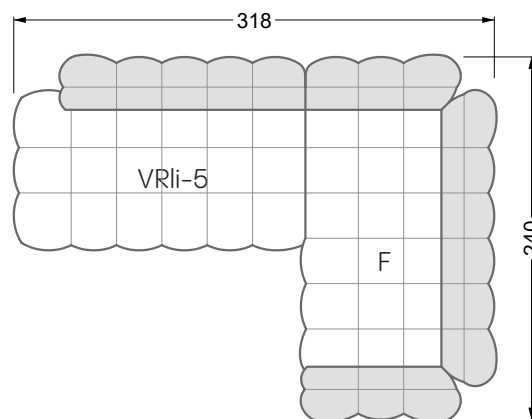

VDAlI-UAre 104 Balaao ▶ 296 cm ▾ 218 cm ▲ 78 cm
Stoff · Fabric · Tissu **66 2428**
Fuß · Feet · Pied **27**

Facts & Highlights

- Durch die bauchige Ausformulierung der Schäume entbehrt das Sofa jeglicher harten Kante
- Modulares Polstermöbelsystem basierend auf 3 Sitzen, die, mit Arm- und Rückenlehnen bestückt, die Einzelteile ergeben
- Solides Holzgestell, darüber ein klassischer Polsteraufbau mit Nosag- und Bonellfedern und einem mehrschichtigen, formgefrästen Premium-Schaumaufbau
- Die punktuellen Einzüge geben dem Bezug Halt und Festigkeit, die Falten an der Unterseite des Korpus und an den Lehnen sind unregelmäßig von Hand gelegt, jedes Stück ist somit ein Unikat
- Due to the bulbous formulation of the foams, the sofa lacks any hard edges
- Modular upholstered furniture system based on 3 seats which, when fitted with armrests and backrests, make up the individual sections
- Solid wooden frame, above which is a classic upholstered structure with Nosag and Bonell springs and a multi-layer, moulded premium foam structure
- The punctual indentations give the cover support and firmness, the folds on the underside of the body and on the backrests are irregularly laid by hand, making each piece unique
- Grâce à la forme bombée des mousses, le canapé est dépourvu de toute arête dure
- Système de meubles modulaire basé sur 3 assises équipées d'accoudoirs et d'assises constituent les éléments individuels
- Structure en bois, au-dessus un rembourrage classique avec des ressorts Nosag et Bonnell et une combinaison finement équilibrée de mousse à froid et fraisé en forme
- Les rentrages ponctuels donnent au tissu le maintien et la solidité, les plis sur l'avant de l'assise et sur les dossiers sont irréguliers et faits à la main, chaque pièce est donc unique canapé libre ou d'angle