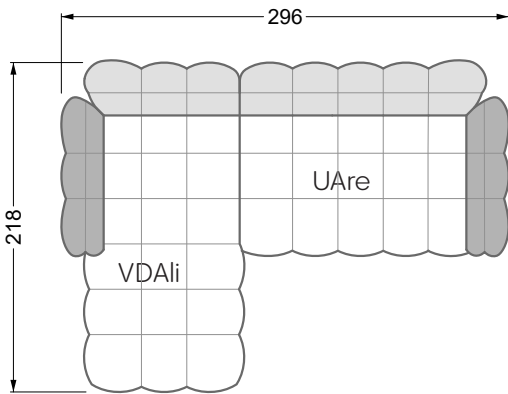

VDAlI-UAre 104 Balaao ▶ 296 cm ▾ 218 cm ▲ 78 cm
Stoff · Fabric · Tissu **66 2428**
Fuß · Feet · Pied **27**

Facts & Highlights

- Durch die bauchige Ausformulierung der Schäume entbehrt das Sofa jeglicher harten Kante
- Modulares Polstermöbelsystem basierend auf 3 Sitzen, die, mit Arm- und Rückenlehnen bestückt, die Einzelteile ergeben
- Solides Holzgestell, darüber ein klassischer Polsteraufbau mit Nosag- und Bonellfedern und einem mehrschichtigen, formgefrästen Premium-Schaumaufbau
- Die punktuellen Einzüge geben dem Bezug Halt und Festigkeit, die Falten an der Unterseite des Korpus und an den Lehnen sind unregelmäßig von Hand gelegt, jedes Stück ist somit ein Unikat
- Due to the bulbous formulation of the foams, the sofa lacks any hard edges
- Modular upholstered furniture system based on 3 seats which, when fitted with armrests and backrests, make up the individual sections
- Solid wooden frame, above which is a classic upholstered structure with Nosag and Bonell springs and a multi-layer, moulded premium foam structure
- The punctual indentations give the cover support and firmness, the folds on the underside of the body and on the backrests are irregularly laid by hand, making each piece unique
- Grâce à la forme bombée des mousses, le canapé est dépourvu de toute arête dure
- Système de meubles modulaire basé sur 3 assises équipées d'accoudoirs et d'assises constituent les éléments individuels
- Structure en bois, au-dessus un rembourrage classique avec des ressorts Nosag et Bonnell et une combinaison finement équilibrée de mousse à froid et fraisé en forme
- Les rentrages ponctuels donnent au tissu le maintien et la solidité, les plis sur l'avant de l'assise et sur les dossiers sont irréguliers et faits à la main, chaque pièce est donc unique canapé libre ou d'angle