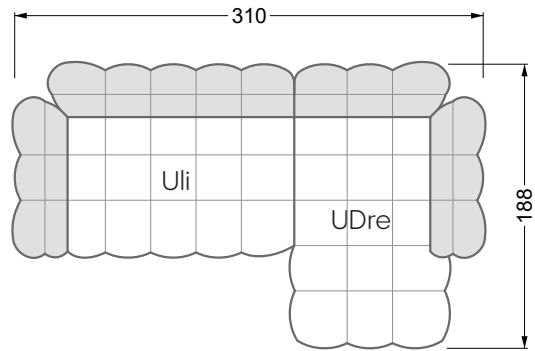

VDAlI-UAre 104 Balaao ▶ 296 cm ▾ 218 cm ▲ 78 cm
Stoff · Fabric · Tissu **66 2428**
Fuß · Feet · Pied **27**

Facts & Highlights

- Durch die bauchige Ausformulierung der Schäume entbehrt das Sofa jeglicher harten Kante
- Modulares Polstermöbelsystem basierend auf 3 Sitzen, die, mit Arm- und Rückenlehnen bestückt, die Einzelteile ergeben
- Solides Holzgestell, darüber ein klassischer Polsteraufbau mit Nosag- und Bonellfedern und einem mehrschichtigen, formgefrästen Premium-Schaumaufbau
- Die punktuellen Einzüge geben dem Bezug Halt und Festigkeit, die Falten an der Unterseite des Korpus und an den Lehnen sind unregelmäßig von Hand gelegt, jedes Stück ist somit ein Unikat
- Due to the bulbous formulation of the foams, the sofa lacks any hard edges
- Modular upholstered furniture system based on 3 seats which, when fitted with armrests and backrests, make up the individual sections
- Solid wooden frame, above which is a classic upholstered structure with Nosag and Bonell springs and a multi-layer, moulded premium foam structure
- The punctual indentations give the cover support and firmness, the folds on the underside of the body and on the backrests are irregularly laid by hand, making each piece unique
- Grâce à la forme bombée des mousses, le canapé est dépourvu de toute arête dure
- Système de meubles modulaire basé sur 3 assises équipées d'accoudoirs et d'assises constituent les éléments individuels
- Structure en bois, au-dessus un rembourrage classique avec des ressorts Nosag et Bonnell et une combinaison finement équilibrée de mousse à froid et fraisé en forme
- Les rentrages ponctuels donnent au tissu le maintien et la solidité, les plis sur l'avant de l'assise et sur les dossiers sont irréguliers et faits à la main, chaque pièce est donc unique canapé libre ou d'angle