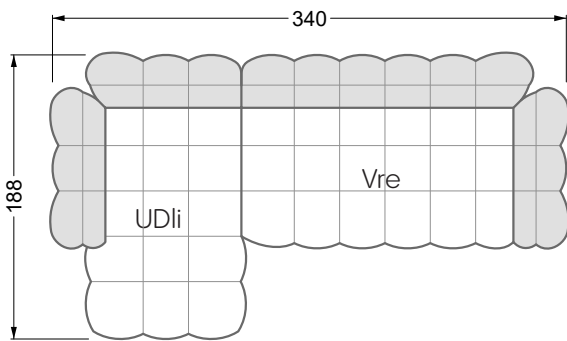

VDAlI-UAre 104 Balaao ▶ 296 cm ▾ 218 cm ▲ 78 cm
Stoff · Fabric · Tissu **66 2428**
Fuß · Feet · Pied **27**

Facts & Highlights

- Durch die bauchige Ausformulierung der Schäume entbehrt das Sofa jeglicher harten Kante
- Modulares Polstermöbelsystem basierend auf 3 Sitzen, die, mit Arm- und Rückenlehnen bestückt, die Einzelteile ergeben
- Solides Holzgestell, darüber ein klassischer Polsteraufbau mit Nosag- und Bonellfedern und einem mehrschichtigen, formgefrästen Premium-Schaumaufbau
- Die punktuellen Einzüge geben dem Bezug Halt und Festigkeit, die Falten an der Unterseite des Korpus und an den Lehnen sind unregelmäßig von Hand gelegt, jedes Stück ist somit ein Unikat
- Due to the bulbous formulation of the foams, the sofa lacks any hard edges
- Modular upholstered furniture system based on 3 seats which, when fitted with armrests and backrests, make up the individual sections
- Solid wooden frame, above which is a classic upholstered structure with Nosag and Bonell springs and a multi-layer, moulded premium foam structure
- The punctual indentations give the cover support and firmness, the folds on the underside of the body and on the backrests are irregularly laid by hand, making each piece unique
- Grâce à la forme bombée des mousses, le canapé est dépourvu de toute arête dure
- Système de meubles modulaire basé sur 3 assises équipées d'accoudoirs et d'assises constituent les éléments individuels
- Structure en bois, au-dessus un rembourrage classique avec des ressorts Nosag et Bonnell et une combinaison finement équilibrée de mousse à froid et fraisé en forme
- Les rentrages ponctuels donnent au tissu le maintien et la solidité, les plis sur l'avant de l'assise et sur les dossiers sont irréguliers et faits à la main, chaque pièce est donc unique canapé libre ou d'angle