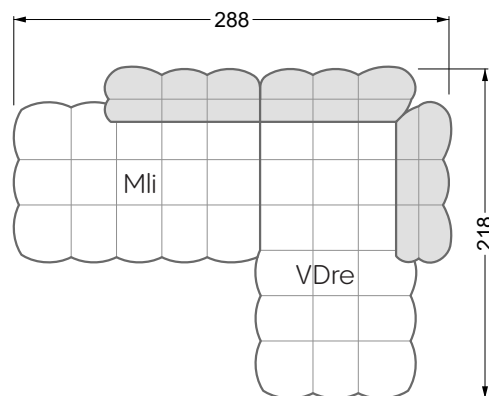

VDAlI-UAre 104 Balaao ▶ 296 cm ▾ 218 cm ▲ 78 cm
Stoff · Fabric · Tissu **66 2428**
Fuß · Feet · Pied **27**

Facts & Highlights

- Durch die bauchige Ausformulierung der Schäume entbehrt das Sofa jeglicher harten Kante
- Modulares Polstermöbelsystem basierend auf 3 Sitzen, die, mit Arm- und Rückenlehnen bestückt, die Einzelteile ergeben
- Solides Holzgestell, darüber ein klassischer Polsteraufbau mit Nosag- und Bonellfedern und einem mehrschichtigen, formgefrästen Premium-Schaumaufbau
- Die punktuellen Einzüge geben dem Bezug Halt und Festigkeit, die Falten an der Unterseite des Korpus und an den Lehnen sind unregelmäßig von Hand gelegt, jedes Stück ist somit ein Unikat
- Due to the bulbous formulation of the foams, the sofa lacks any hard edges
- Modular upholstered furniture system based on 3 seats which, when fitted with armrests and backrests, make up the individual sections
- Solid wooden frame, above which is a classic upholstered structure with Nosag and Bonell springs and a multi-layer, moulded premium foam structure
- The punctual indentations give the cover support and firmness, the folds on the underside of the body and on the backrests are irregularly laid by hand, making each piece unique
- Grâce à la forme bombée des mousses, le canapé est dépourvu de toute arête dure
- Système de meubles modulaire basé sur 3 assises équipées d'accoudoirs et d'assises constituent les éléments individuels
- Structure en bois, au-dessus un rembourrage classique avec des ressorts Nosag et Bonnell et une combinaison finement équilibrée de mousse à froid et fraisé en forme
- Les rentrages ponctuels donnent au tissu le maintien et la solidité, les plis sur l'avant de l'assise et sur les dossiers sont irréguliers et faits à la main, chaque pièce est donc unique canapé libre ou d'angle