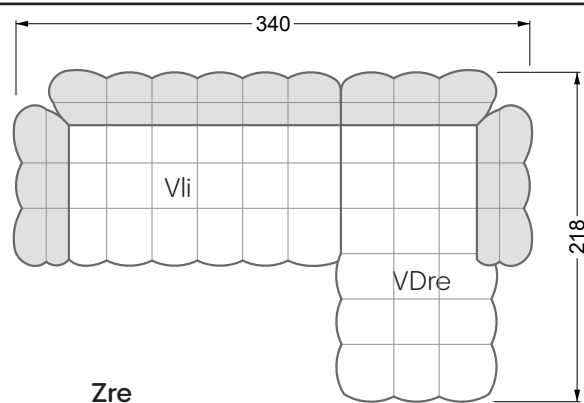

VDAlI-UAre 104 Balaao ▶ 296 cm ▾ 218 cm ▲ 78 cm
Stoff · Fabric · Tissu **66 2428**
Fuß · Feet · Pied **27**

Facts & Highlights

- Durch die bauchige Ausformulierung der Schäume entbehrt das Sofa jeglicher harten Kante
- Modulares Polstermöbelsystem basierend auf 3 Sitzen, die, mit Arm- und Rückenlehnen bestückt, die Einzelteile ergeben
- Solides Holzgestell, darüber ein klassischer Polsteraufbau mit Nosag- und Bonellfedern und einem mehrschichtigen, formgefrästen Premium-Schaumaufbau
- Die punktuellen Einzüge geben dem Bezug Halt und Festigkeit, die Falten an der Unterseite des Korpus und an den Lehnen sind unregelmäßig von Hand gelegt, jedes Stück ist somit ein Unikat
- Due to the bulbous formulation of the foams, the sofa lacks any hard edges
- Modular upholstered furniture system based on 3 seats which, when fitted with armrests and backrests, make up the individual sections
- Solid wooden frame, above which is a classic upholstered structure with Nosag and Bonell springs and a multi-layer, moulded premium foam structure
- The punctual indentations give the cover support and firmness, the folds on the underside of the body and on the backrests are irregularly laid by hand, making each piece unique
- Grâce à la forme bombée des mousses, le canapé est dépourvu de toute arête dure
- Système de meubles modulaire basé sur 3 assises équipées d'accoudoirs et d'assises constituent les éléments individuels
- Structure en bois, au-dessus un rembourrage classique avec des ressorts Nosag et Bonnell et une combinaison finement équilibrée de mousse à froid et fraisé en forme
- Les rentrages ponctuels donnent au tissu le maintien et la solidité, les plis sur l'avant de l'assise et sur les dossiers sont irréguliers et faits à la main, chaque pièce est donc unique canapé libre ou d'angle