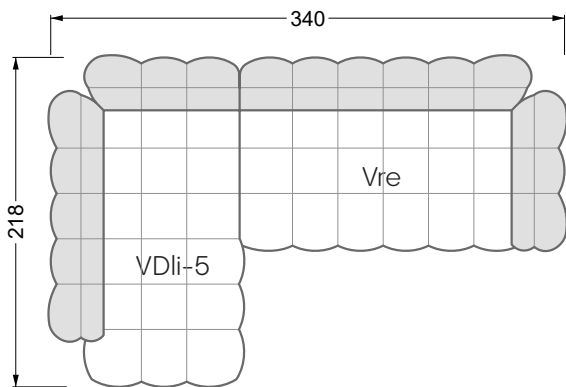

VDAlI-UAre 104 Balaao ▶ 296 cm ▾ 218 cm ▲ 78 cm
Stoff · Fabric · Tissu **66 2428**
Fuß · Feet · Pied **27**

Facts & Highlights

- Durch die bauchige Ausformulierung der Schäume entbehrt das Sofa jeglicher harten Kante
- Modulares Polstermöbelsystem basierend auf 3 Sitzen, die, mit Arm- und Rückenlehnen bestückt, die Einzelteile ergeben
- Solides Holzgestell, darüber ein klassischer Polsteraufbau mit Nosag- und Bonellfedern und einem mehrschichtigen, formgefrästen Premium-Schaumaufbau
- Die punktuellen Einzüge geben dem Bezug Halt und Festigkeit, die Falten an der Unterseite des Korpus und an den Lehnen sind unregelmäßig von Hand gelegt, jedes Stück ist somit ein Unikat
- Due to the bulbous formulation of the foams, the sofa lacks any hard edges
- Modular upholstered furniture system based on 3 seats which, when fitted with armrests and backrests, make up the individual sections
- Solid wooden frame, above which is a classic upholstered structure with Nosag and Bonell springs and a multi-layer, moulded premium foam structure
- The punctual indentations give the cover support and firmness, the folds on the underside of the body and on the backrests are irregularly laid by hand, making each piece unique
- Grâce à la forme bombée des mousses, le canapé est dépourvu de toute arête dure
- Système de meubles modulaire basé sur 3 assises équipées d'accoudoirs et d'assises constituent les éléments individuels
- Structure en bois, au-dessus un rembourrage classique avec des ressorts Nosag et Bonnell et une combinaison finement équilibrée de mousse à froid et fraisé en forme
- Les rentrages ponctuels donnent au tissu le maintien et la solidité, les plis sur l'avant de l'assise et sur les dossiers sont irréguliers et faits à la main, chaque pièce est donc unique canapé libre ou d'angle