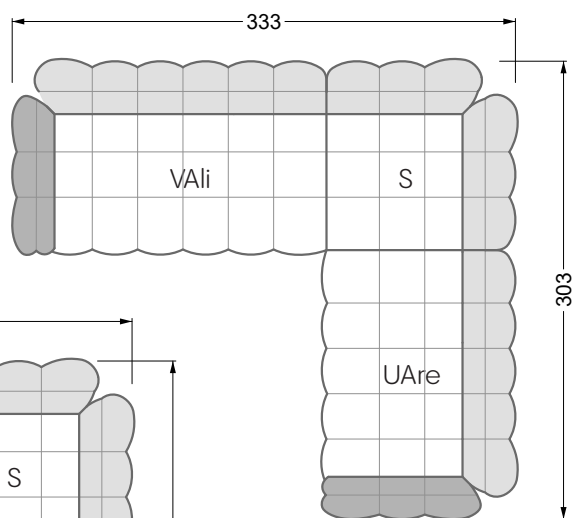

VDAlI-UAre 104 Balaao ▶ 296 cm ▾ 218 cm ▲ 78 cm
Stoff · Fabric · Tissu **66 2428**
Fuß · Feet · Pied **27**

Facts & Highlights

- Durch die bauchige Ausformulierung der Schäume entbehrt das Sofa jeglicher harten Kante
- Modulares Polstermöbelsystem basierend auf 3 Sitzen, die, mit Arm- und Rückenlehnen bestückt, die Einzelteile ergeben
- Solides Holzgestell, darüber ein klassischer Polsteraufbau mit Nosag- und Bonellfedern und einem mehrschichtigen, formgefrästen Premium-Schaumaufbau
- Die punktuellen Einzüge geben dem Bezug Halt und Festigkeit, die Falten an der Unterseite des Korpus und an den Lehnen sind unregelmäßig von Hand gelegt, jedes Stück ist somit ein Unikat
- Due to the bulbous formulation of the foams, the sofa lacks any hard edges
- Modular upholstered furniture system based on 3 seats which, when fitted with armrests and backrests, make up the individual sections
- Solid wooden frame, above which is a classic upholstered structure with Nosag and Bonell springs and a multi-layer, moulded premium foam structure
- The punctual indentations give the cover support and firmness, the folds on the underside of the body and on the backrests are irregularly laid by hand, making each piece unique
- Grâce à la forme bombée des mousses, le canapé est dépourvu de toute arête dure
- Système de meubles modulaire basé sur 3 assises équipées d'accoudoirs et d'assises constituent les éléments individuels
- Structure en bois, au-dessus un rembourrage classique avec des ressorts Nosag et Bonnell et une combinaison finement équilibrée de mousse à froid et fraisé en forme
- Les rentrages ponctuels donnent au tissu le maintien et la solidité, les plis sur l'avant de l'assise et sur les dossiers sont irréguliers et faits à la main, chaque pièce est donc unique canapé libre ou d'angle