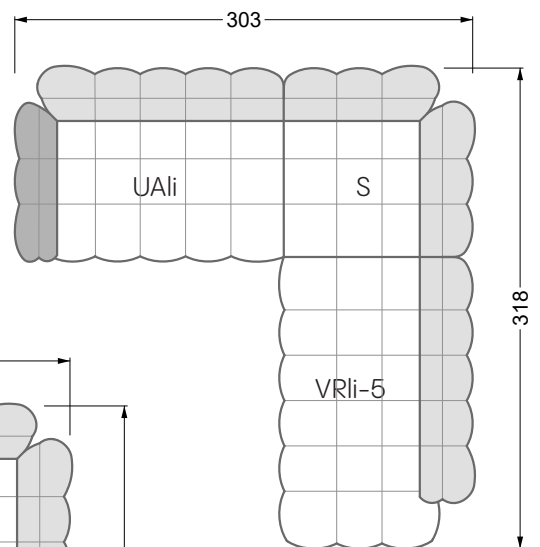

VDAlI-UAre 104 Balaao ▶ 296 cm ▾ 218 cm ▲ 78 cm
Stoff · Fabric · Tissu **66 2428**
Fuß · Feet · Pied **27**

Facts & Highlights

- Durch die bauchige Ausformulierung der Schäume entbehrt das Sofa jeglicher harten Kante
- Modulares Polstermöbelsystem basierend auf 3 Sitzen, die, mit Arm- und Rückenlehnen bestückt, die Einzelteile ergeben
- Solides Holzgestell, darüber ein klassischer Polsteraufbau mit Nosag- und Bonellfedern und einem mehrschichtigen, formgefrästen Premium-Schaumaufbau
- Die punktuellen Einzüge geben dem Bezug Halt und Festigkeit, die Falten an der Unterseite des Korpus und an den Lehnen sind unregelmäßig von Hand gelegt, jedes Stück ist somit ein Unikat
- Due to the bulbous formulation of the foams, the sofa lacks any hard edges
- Modular upholstered furniture system based on 3 seats which, when fitted with armrests and backrests, make up the individual sections
- Solid wooden frame, above which is a classic upholstered structure with Nosag and Bonell springs and a multi-layer, moulded premium foam structure
- The punctual indentations give the cover support and firmness, the folds on the underside of the body and on the backrests are irregularly laid by hand, making each piece unique
- Grâce à la forme bombée des mousses, le canapé est dépourvu de toute arête dure
- Système de meubles modulaire basé sur 3 assises équipées d'accoudoirs et d'assises constituent les éléments individuels
- Structure en bois, au-dessus un rembourrage classique avec des ressorts Nosag et Bonnell et une combinaison finement équilibrée de mousse à froid et fraisé en forme
- Les rentrages ponctuels donnent au tissu le maintien et la solidité, les plis sur l'avant de l'assise et sur les dossiers sont irréguliers et faits à la main, chaque pièce est donc unique canapé libre ou d'angle