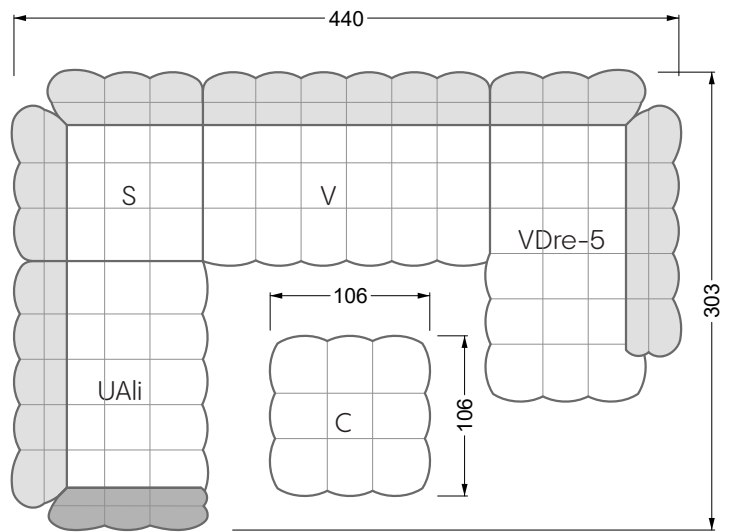

VDAlI-UAre 104 Balaao ▶ 296 cm ▾ 218 cm ▲ 78 cm
Stoff · Fabric · Tissu **66 2428**
Fuß · Feet · Pied **27**

Facts & Highlights

- Durch die bauchige Ausformulierung der Schäume entbehrt das Sofa jeglicher harten Kante
- Modulares Polstermöbelsystem basierend auf 3 Sitzen, die, mit Arm- und Rückenlehnen bestückt, die Einzelteile ergeben
- Solides Holzgestell, darüber ein klassischer Polsteraufbau mit Nosag- und Bonellfedern und einem mehrschichtigen, formgefrästen Premium-Schaumaufbau
- Die punktuellen Einzüge geben dem Bezug Halt und Festigkeit, die Falten an der Unterseite des Korpus und an den Lehnen sind unregelmäßig von Hand gelegt, jedes Stück ist somit ein Unikat
- Due to the bulbous formulation of the foams, the sofa lacks any hard edges
- Modular upholstered furniture system based on 3 seats which, when fitted with armrests and backrests, make up the individual sections
- Solid wooden frame, above which is a classic upholstered structure with Nosag and Bonell springs and a multi-layer, moulded premium foam structure
- The punctual indentations give the cover support and firmness, the folds on the underside of the body and on the backrests are irregularly laid by hand, making each piece unique
- Grâce à la forme bombée des mousses, le canapé est dépourvu de toute arête dure
- Système de meubles modulaire basé sur 3 assises équipées d'accoudoirs et d'assises constituent les éléments individuels
- Structure en bois, au-dessus un rembourrage classique avec des ressorts Nosag et Bonnell et une combinaison finement équilibrée de mousse à froid et fraisé en forme
- Les rentrages ponctuels donnent au tissu le maintien et la solidité, les plis sur l'avant de l'assise et sur les dossiers sont irréguliers et faits à la main, chaque pièce est donc unique canapé libre ou d'angle