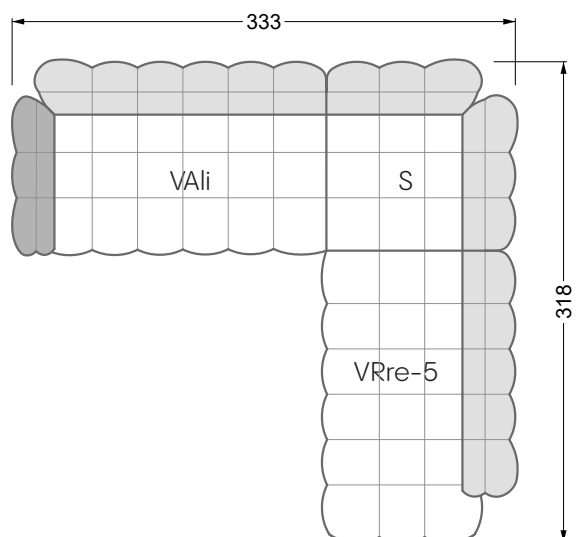

VDAlI-UAre 104 Balaao ▶ 296 cm ▾ 218 cm ▲ 78 cm
Stoff · Fabric · Tissu **66 2428**
Fuß · Feet · Pied **27**

Facts & Highlights

- Durch die bauchige Ausformulierung der Schäume entbehrt das Sofa jeglicher harten Kante
- Modulares Polstermöbelsystem basierend auf 3 Sitzen, die, mit Arm- und Rückenlehnen bestückt, die Einzelteile ergeben
- Solides Holzgestell, darüber ein klassischer Polsteraufbau mit Nosag- und Bonellfedern und einem mehrschichtigen, formgefrästen Premium-Schaumaufbau
- Die punktuellen Einzüge geben dem Bezug Halt und Festigkeit, die Falten an der Unterseite des Korpus und an den Lehnen sind unregelmäßig von Hand gelegt, jedes Stück ist somit ein Unikat
- Due to the bulbous formulation of the foams, the sofa lacks any hard edges
- Modular upholstered furniture system based on 3 seats which, when fitted with armrests and backrests, make up the individual sections
- Solid wooden frame, above which is a classic upholstered structure with Nosag and Bonell springs and a multi-layer, moulded premium foam structure
- The punctual indentations give the cover support and firmness, the folds on the underside of the body and on the backrests are irregularly laid by hand, making each piece unique
- Grâce à la forme bombée des mousses, le canapé est dépourvu de toute arête dure
- Système de meubles modulaire basé sur 3 assises équipées d'accoudoirs et d'assises constituent les éléments individuels
- Structure en bois, au-dessus un rembourrage classique avec des ressorts Nosag et Bonnell et une combinaison finement équilibrée de mousse à froid et fraisé en forme
- Les rentrages ponctuels donnent au tissu le maintien et la solidité, les plis sur l'avant de l'assise et sur les dossiers sont irréguliers et faits à la main, chaque pièce est donc unique canapé libre ou d'angle