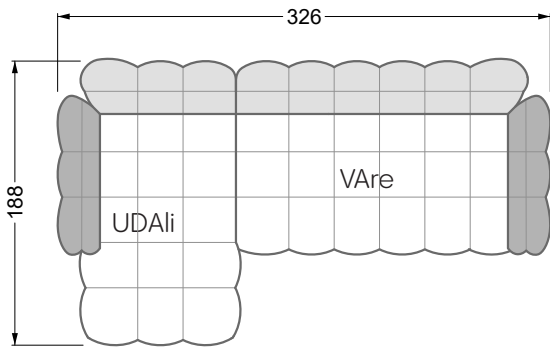

VDAlI-UAre 104 Balaao ▶ 296 cm ▾ 218 cm ▲ 78 cm
Stoff · Fabric · Tissu **66 2428**
Fuß · Feet · Pied **27**

Facts & Highlights

- Durch die bauchige Ausformulierung der Schäume entbehrt das Sofa jeglicher harten Kante
- Modulares Polstermöbelsystem basierend auf 3 Sitzen, die, mit Arm- und Rückenlehnen bestückt, die Einzelteile ergeben
- Solides Holzgestell, darüber ein klassischer Polsteraufbau mit Nosag- und Bonellfedern und einem mehrschichtigen, formgefrästen Premium-Schaumaufbau
- Die punktuellen Einzüge geben dem Bezug Halt und Festigkeit, die Falten an der Unterseite des Korpus und an den Lehnen sind unregelmäßig von Hand gelegt, jedes Stück ist somit ein Unikat
- Due to the bulbous formulation of the foams, the sofa lacks any hard edges
- Modular upholstered furniture system based on 3 seats which, when fitted with armrests and backrests, make up the individual sections
- Solid wooden frame, above which is a classic upholstered structure with Nosag and Bonell springs and a multi-layer, moulded premium foam structure
- The punctual indentations give the cover support and firmness, the folds on the underside of the body and on the backrests are irregularly laid by hand, making each piece unique
- Grâce à la forme bombée des mousses, le canapé est dépourvu de toute arête dure
- Système de meubles modulaire basé sur 3 assises équipées d'accoudoirs et d'assises constituent les éléments individuels
- Structure en bois, au-dessus un rembourrage classique avec des ressorts Nosag et Bonnell et une combinaison finement équilibrée de mousse à froid et fraisé en forme
- Les rentrages ponctuels donnent au tissu le maintien et la solidité, les plis sur l'avant de l'assise et sur les dossiers sont irréguliers et faits à la main, chaque pièce est donc unique canapé libre ou d'angle