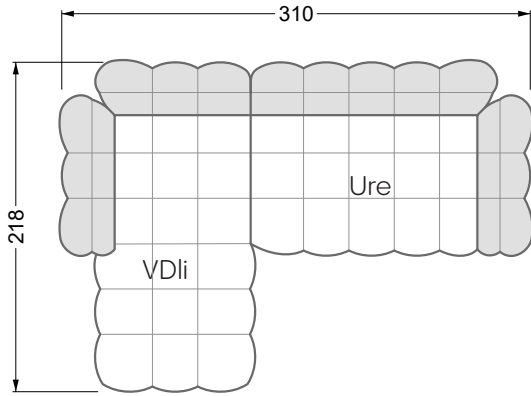

VDAlI-UAre 104 Balaao ▶ 296 cm ▾ 218 cm ▲ 78 cm
Stoff · Fabric · Tissu **66 2428**
Fuß · Feet · Pied **27**

Facts & Highlights

- Durch die bauchige Ausformulierung der Schäume entbehrt das Sofa jeglicher harten Kante
- Modulares Polstermöbelsystem basierend auf 3 Sitzen, die, mit Arm- und Rückenlehnen bestückt, die Einzelteile ergeben
- Solides Holzgestell, darüber ein klassischer Polsteraufbau mit Nosag- und Bonellfedern und einem mehrschichtigen, formgefrästen Premium-Schaumaufbau
- Die punktuellen Einzüge geben dem Bezug Halt und Festigkeit, die Falten an der Unterseite des Korpus und an den Lehnen sind unregelmäßig von Hand gelegt, jedes Stück ist somit ein Unikat
- Due to the bulbous formulation of the foams, the sofa lacks any hard edges
- Modular upholstered furniture system based on 3 seats which, when fitted with armrests and backrests, make up the individual sections
- Solid wooden frame, above which is a classic upholstered structure with Nosag and Bonell springs and a multi-layer, moulded premium foam structure
- The punctual indentations give the cover support and firmness, the folds on the underside of the body and on the backrests are irregularly laid by hand, making each piece unique
- Grâce à la forme bombée des mousses, le canapé est dépourvu de toute arête dure
- Système de meubles modulaire basé sur 3 assises équipées d'accoudoirs et d'assises constituent les éléments individuels
- Structure en bois, au-dessus un rembourrage classique avec des ressorts Nosag et Bonnell et une combinaison finement équilibrée de mousse à froid et fraisé en forme
- Les rentrages ponctuels donnent au tissu le maintien et la solidité, les plis sur l'avant de l'assise et sur les dossiers sont irréguliers et faits à la main, chaque pièce est donc unique canapé libre ou d'angle