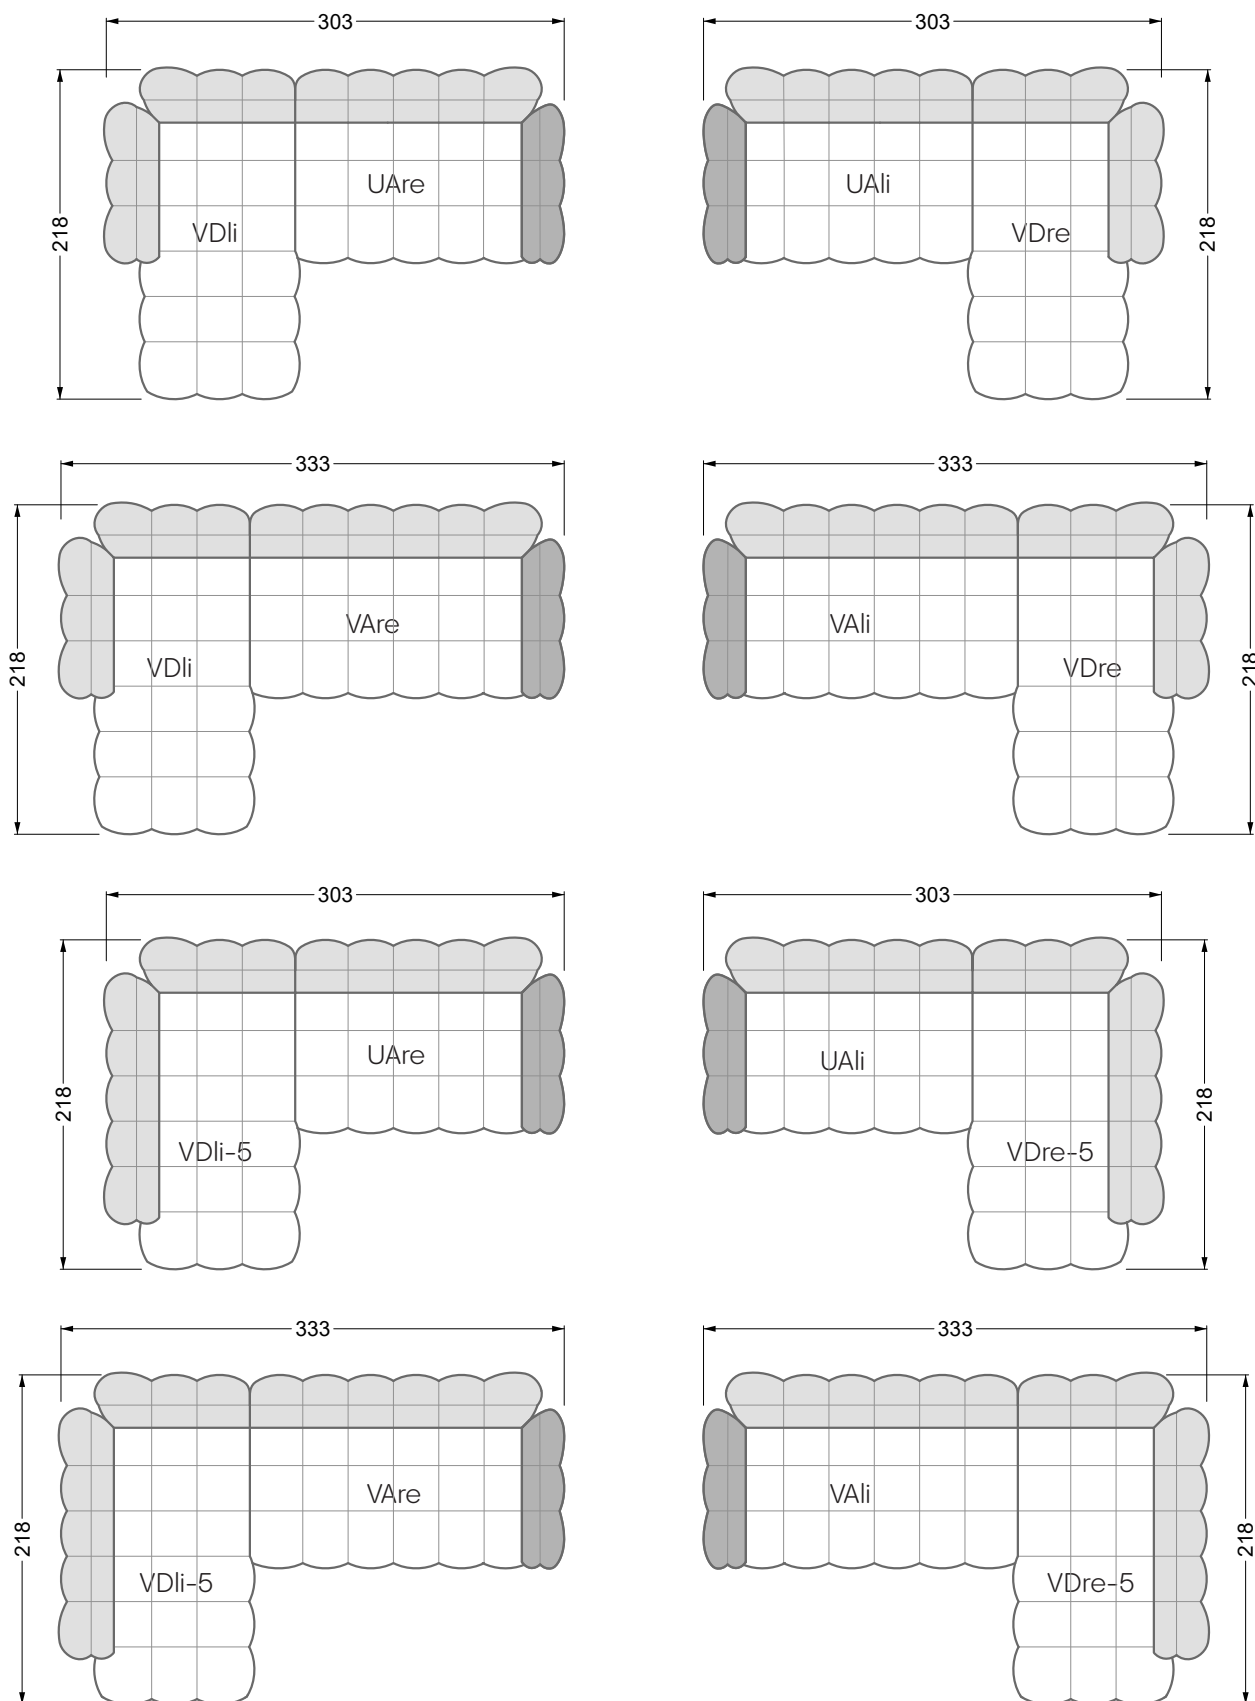

VDAlI-UAre 104 Balaao ▶ 296 cm ▾ 218 cm ▲ 78 cm
Stoff · Fabric · Tissu **66 2428**
Fuß · Feet · Pied **27**

Facts & Highlights

- Durch die bauchige Ausformulierung der Schäume entbehrt das Sofa jeglicher harten Kante
- Modulares Polstermöbelsystem basierend auf 3 Sitzen, die, mit Arm- und Rückenlehnen bestückt, die Einzelteile ergeben
- Solides Holzgestell, darüber ein klassischer Polsteraufbau mit Nosag- und Bonellfedern und einem mehrschichtigen, formgefrästen Premium-Schaumaufbau
- Die punktuellen Einzüge geben dem Bezug Halt und Festigkeit, die Falten an der Unterseite des Korpus und an den Lehnen sind unregelmäßig von Hand gelegt, jedes Stück ist somit ein Unikat
- Due to the bulbous formulation of the foams, the sofa lacks any hard edges
- Modular upholstered furniture system based on 3 seats which, when fitted with armrests and backrests, make up the individual sections
- Solid wooden frame, above which is a classic upholstered structure with Nosag and Bonell springs and a multi-layer, moulded premium foam structure
- The punctual indentations give the cover support and firmness, the folds on the underside of the body and on the backrests are irregularly laid by hand, making each piece unique
- Grâce à la forme bombée des mousses, le canapé est dépourvu de toute arête dure
- Système de meubles modulaire basé sur 3 assises équipées d'accoudoirs et d'assises constituent les éléments individuels
- Structure en bois, au-dessus un rembourrage classique avec des ressorts Nosag et Bonnell et une combinaison finement équilibrée de mousse à froid et fraisé en forme
- Les rentrages ponctuels donnent au tissu le maintien et la solidité, les plis sur l'avant de l'assise et sur les dossiers sont irréguliers et faits à la main, chaque pièce est donc unique canapé libre ou d'angle