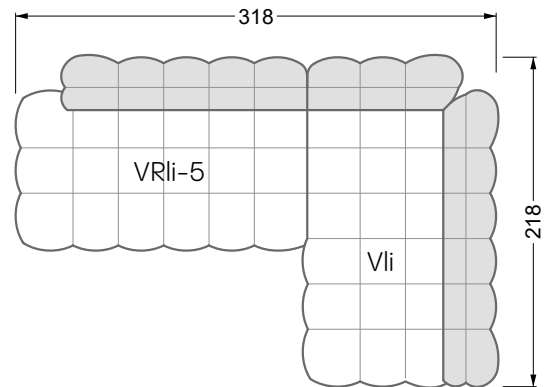

Die Maße gelten für freistehende Einzelteile.

Alle Seiten des Sofas weisen eine echt bezogene Anstellseite auf und können auch einzeln im Raum platziert werden.

Werden zwei Einzelteile miteinander verbunden, so müssen an den Anstellseiten 6 cm (3 cm pro Element) subtrahiert werden, da der Schaum komprimiert wird.