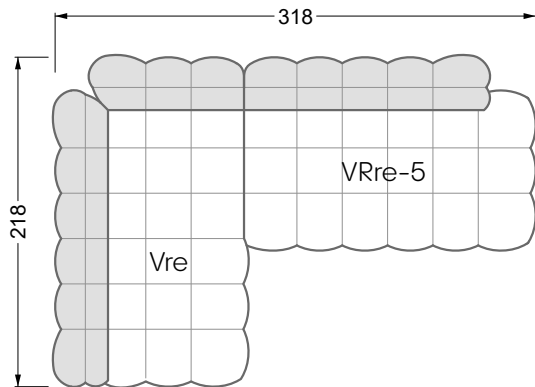

Die Maße gelten für freistehende Einzelteile.

Alle Seiten des Sofas weisen eine echt bezogene Anstellseite auf und können auch einzeln im Raum platziert werden.

Werden zwei Einzelteile miteinander verbunden, so müssen an den Anstellseiten 6 cm (3 cm pro Element) subtrahiert werden, da der Schaum komprimiert wird.