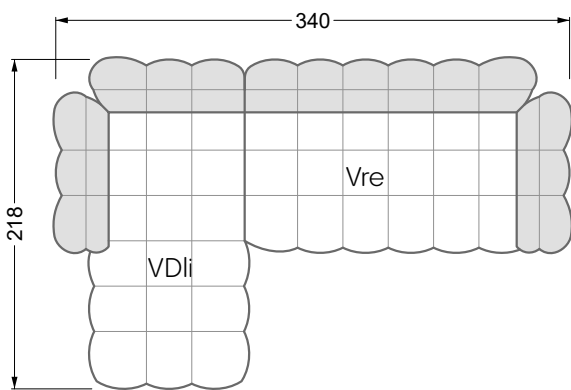

Die Maße gelten für freistehende Einzelteile.

Alle Seiten des Sofas weisen eine echt bezogene Anstellseite auf und können auch einzeln im Raum platziert werden.

Werden zwei Einzelteile miteinander verbunden, so müssen an den Anstellseiten 6 cm (3 cm pro Element) subtrahiert werden, da der Schaum komprimiert wird.