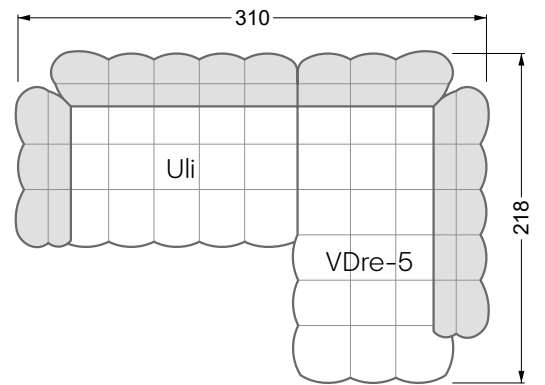

Die Maße gelten für freistehende Einzelteile.

Alle Seiten des Sofas weisen eine echt bezogene Anstellseite auf und können auch einzeln im Raum platziert werden.

Werden zwei Einzelteile miteinander verbunden, so müssen an den Anstellseiten 6 cm (3 cm pro Element) subtrahiert werden, da der Schaum komprimiert wird.