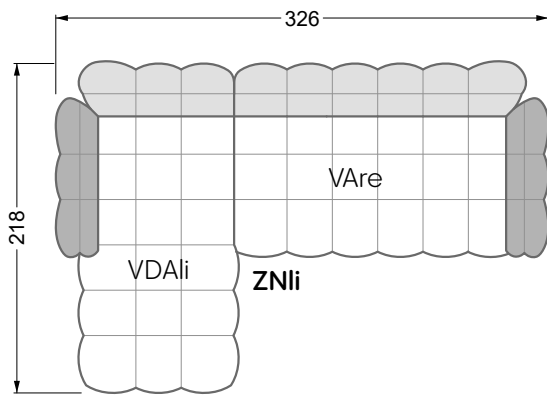

Die Maße gelten für freistehende Einzelteile.

Alle Seiten des Sofas weisen eine echt bezogene Anstellseite auf und können auch einzeln im Raum platziert werden.

Werden zwei Einzelteile miteinander verbunden, so müssen an den Anstellseiten 6 cm (3 cm pro Element) subtrahiert werden, da der Schaum komprimiert wird.