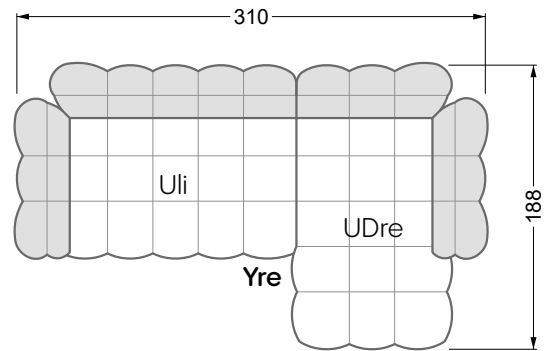

H 104 li Balao ▶ 303 cm ▼ 188 cm ▲ 78 cm  
 Stoff · Fabric · Tissu **65 7249**  
 Fuß · Feet · Pied 27

Die Maße gelten für freistehende Einzelteile.

Alle Seiten des Sofas weisen eine echt bezogene Anstellseite auf und können auch einzeln im Raum platziert werden.

Werden zwei Einzelteile miteinander verbunden, so müssen an den Anstellseiten 6 cm (3 cm pro Element) subtrahiert werden, da der Schaum komprimiert wird.