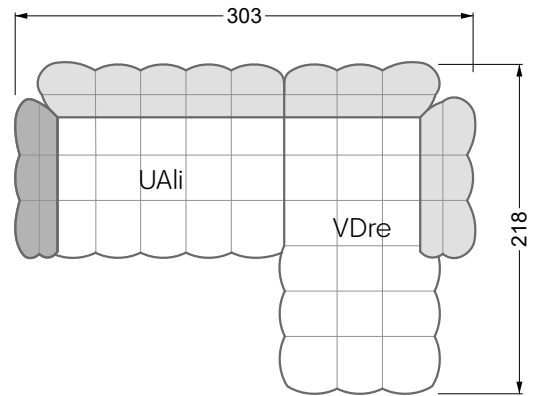

Die Maße gelten für freistehende Einzelteile.

Alle Seiten des Sofas weisen eine echt bezogene Anstellseite auf und können auch einzeln im Raum platziert werden.

Werden zwei Einzelteile miteinander verbunden, so müssen an den Anstellseiten 6 cm (3 cm pro Element) subtrahiert werden, da der Schaum komprimiert wird.