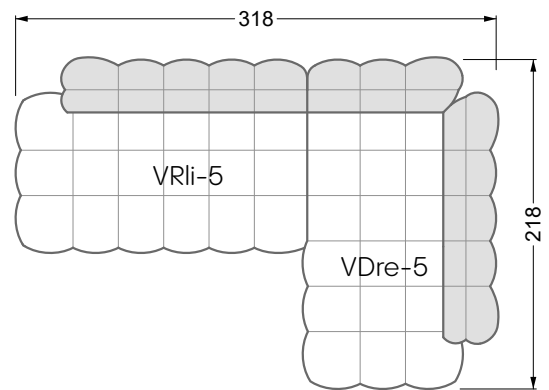

Die Maße gelten für freistehende Einzelteile.

Alle Seiten des Sofas weisen eine echt bezogene Anstellseite auf und können auch einzeln im Raum platziert werden.

Werden zwei Einzelteile miteinander verbunden, so müssen an den Anstellseiten 6 cm (3 cm pro Element) subtrahiert werden, da der Schaum komprimiert wird.