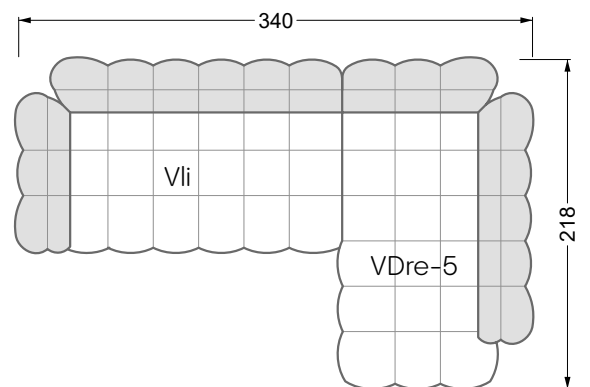

Die Maße gelten für freistehende Einzelteile.

Alle Seiten des Sofas weisen eine echt bezogene Anstellseite auf und können auch einzeln im Raum platziert werden.

Werden zwei Einzelteile miteinander verbunden, so müssen an den Anstellseiten 6 cm (3 cm pro Element) subtrahiert werden, da der Schaum komprimiert wird.