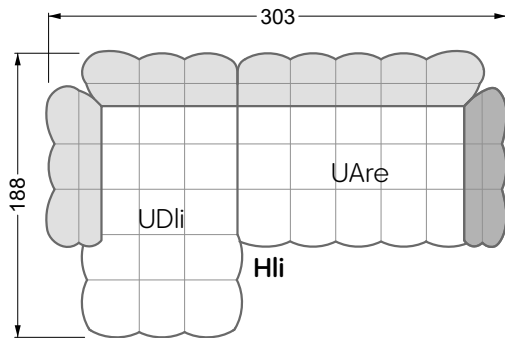

H 104 li Balao ▶ 303 cm ▼ 188 cm ▲ 78 cm  
 Stoff · Fabric · Tissu **65 7249**  
 Fuß · Feet · Pied 27

Die Maße gelten für freistehende Einzelteile.

Alle Seiten des Sofas weisen eine echt bezogene Anstellseite auf und können auch einzeln im Raum platziert werden.

Werden zwei Einzelteile miteinander verbunden, so müssen an den Anstellseiten 6 cm (3 cm pro Element) subtrahiert werden, da der Schaum komprimiert wird.