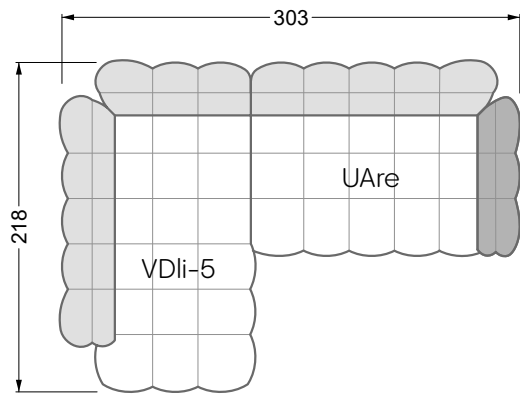

Die Maße gelten für freistehende Einzelteile.

Alle Seiten des Sofas weisen eine echt bezogene Anstellseite auf und können auch einzeln im Raum platziert werden.

Werden zwei Einzelteile miteinander verbunden, so müssen an den Anstellseiten 6 cm (3 cm pro Element) subtrahiert werden, da der Schaum komprimiert wird.