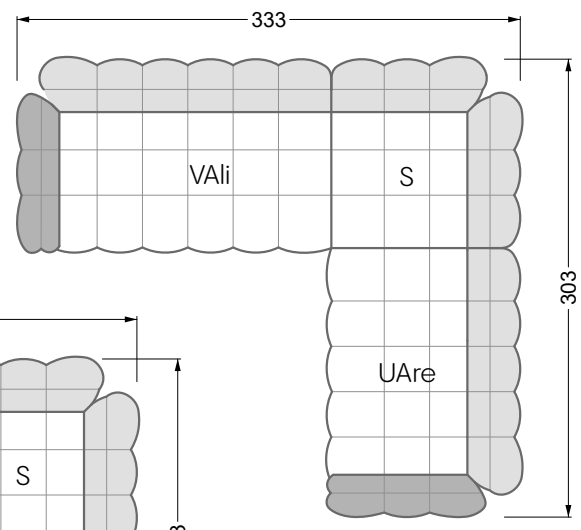

Die Maße gelten für freistehende Einzelteile.

Alle Seiten des Sofas weisen eine echt bezogene Anstellseite auf und können auch einzeln im Raum platziert werden.

Werden zwei Einzelteile miteinander verbunden, so müssen an den Anstellseiten 6 cm (3 cm pro Element) subtrahiert werden, da der Schaum komprimiert wird.