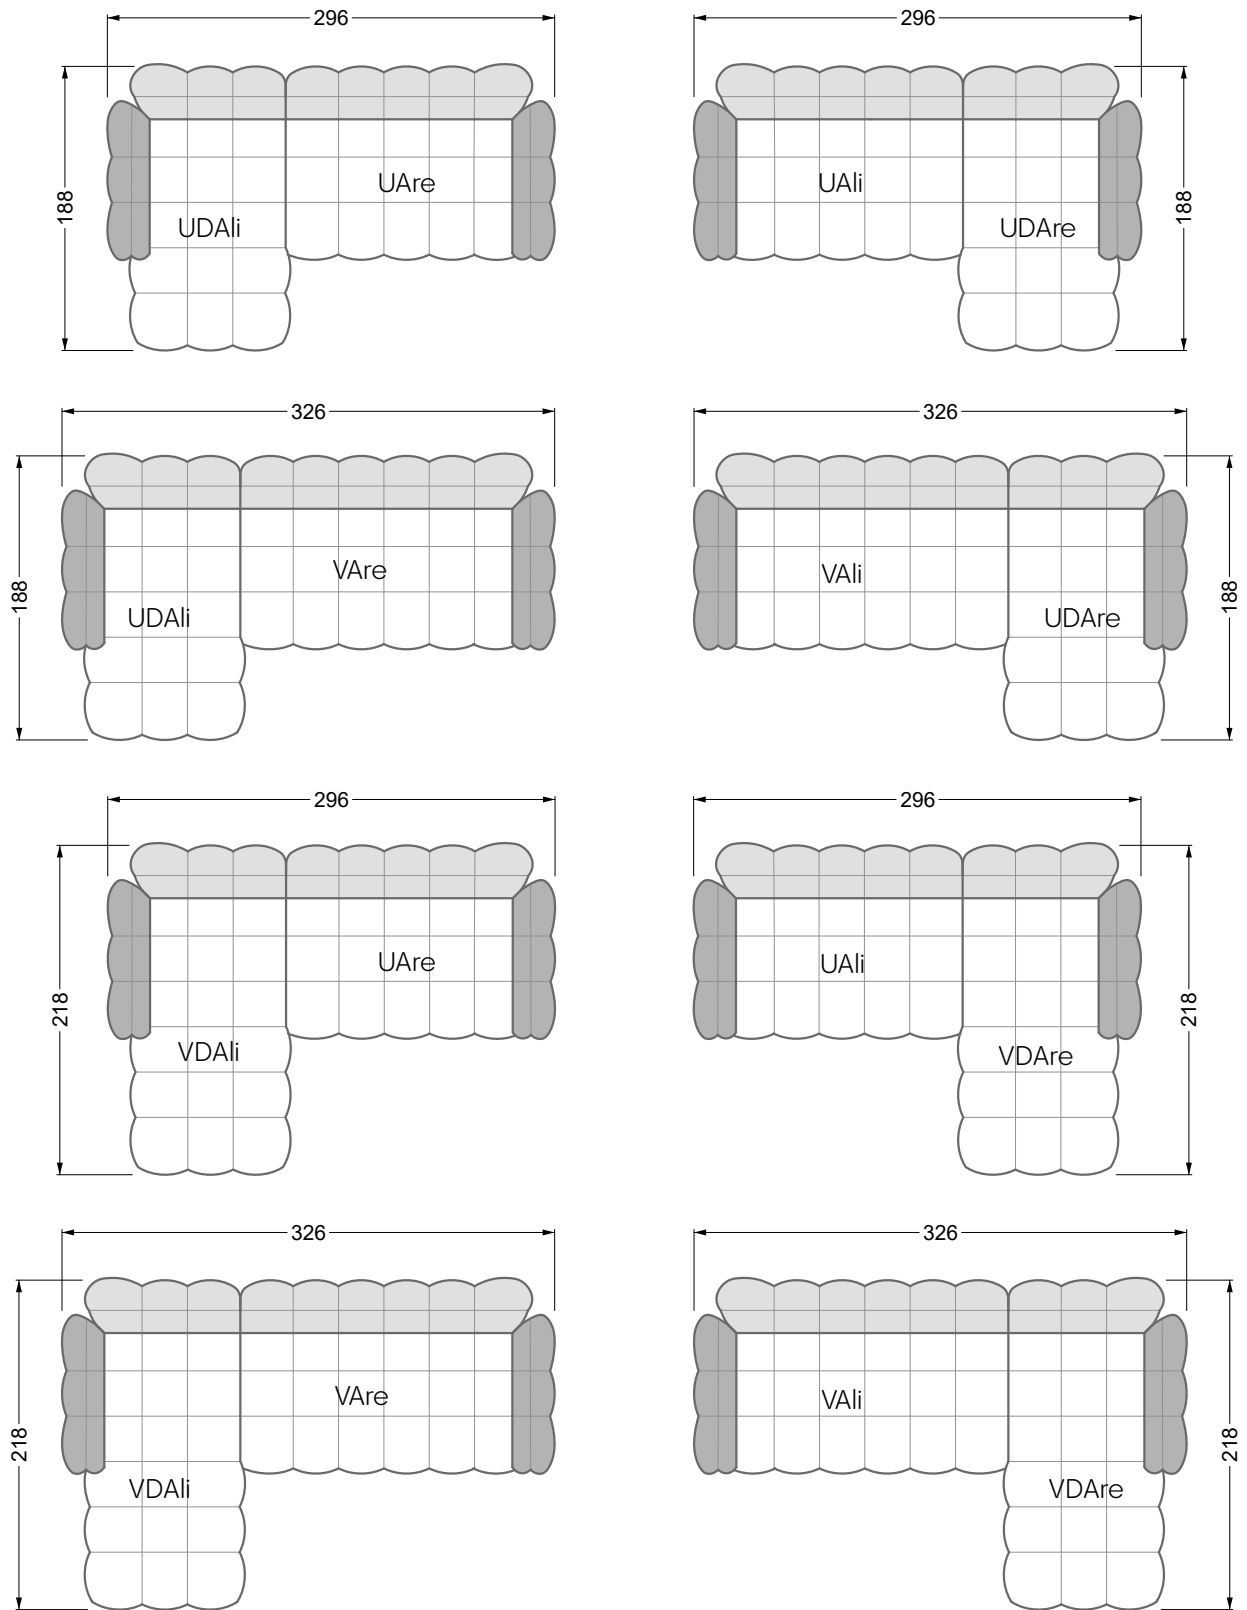

Die Maße gelten für freistehende Einzelteile.

Alle Seiten des Sofas weisen eine echt bezogene Anstellseite auf und können auch einzeln im Raum platziert werden.

Werden zwei Einzelteile miteinander verbunden, so müssen an den Anstellseiten 6 cm (3 cm pro Element) subtrahiert werden, da der Schaum komprimiert wird.