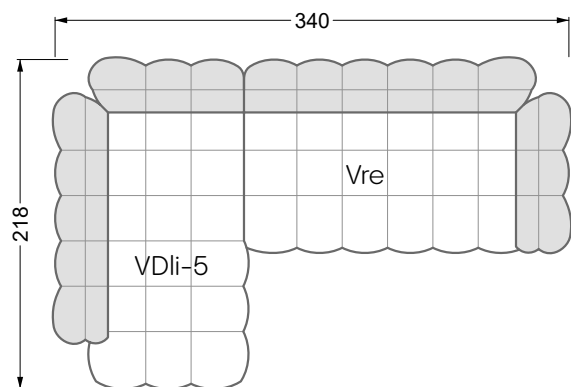

Die Maße gelten für freistehende Einzelteile.

Alle Seiten des Sofas weisen eine echt bezogene Anstellseite auf und können auch einzeln im Raum platziert werden.

Werden zwei Einzelteile miteinander verbunden, so müssen an den Anstellseiten 6 cm (3 cm pro Element) subtrahiert werden, da der Schaum komprimiert wird.