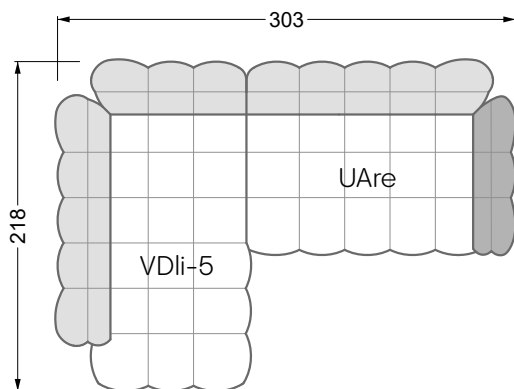

Die Maße gelten für freistehende Einzelteile.

Alle Seiten des Sofas weisen eine echt bezogene Anstellseite auf und können auch einzeln im Raum platziert werden.

Werden zwei Einzelteile miteinander verbunden, so müssen an den Anstellseiten 6 cm (3 cm pro Element) subtrahiert werden, da der Schaum komprimiert wird.