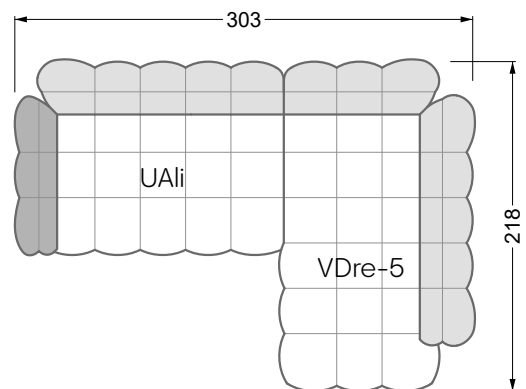

Die Maße gelten für freistehende Einzelteile.

Alle Seiten des Sofas weisen eine echt bezogene Anstellseite auf und können auch einzeln im Raum platziert werden.

Werden zwei Einzelteile miteinander verbunden, so müssen an den Anstellseiten 6 cm (3 cm pro Element) subtrahiert werden, da der Schaum komprimiert wird.