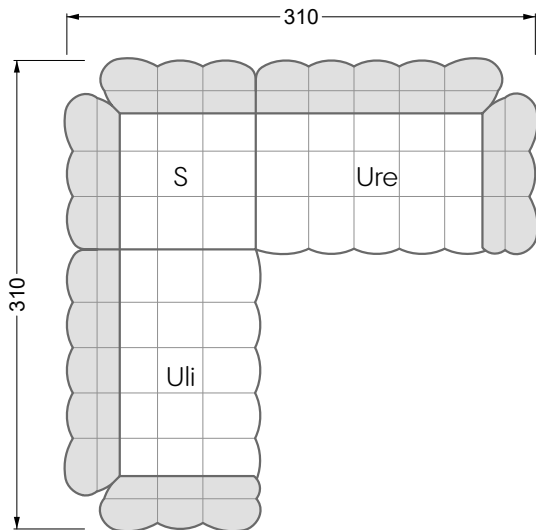

Die Maße gelten für freistehende Einzelteile.

Alle Seiten des Sofas weisen eine echt bezogene Anstellseite auf und können auch einzeln im Raum platziert werden.

Werden zwei Einzelteile miteinander verbunden, so müssen an den Anstellseiten 6 cm (3 cm pro Element) subtrahiert werden, da der Schaum komprimiert wird.