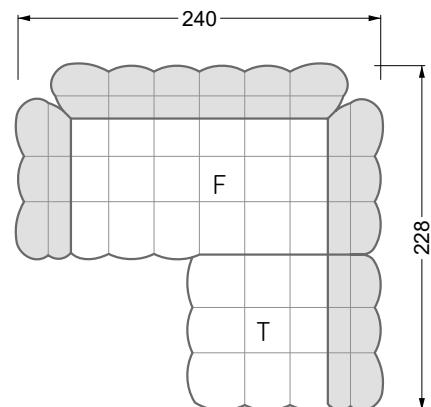

H 104 li Balao ▶ 303 cm ▼ 188 cm ▲ 78 cm  
 Stoff · Fabric · Tissu **65 7249**  
 Fuß · Feet · Pied 27

Die Maße gelten für freistehende Einzelteile.

Alle Seiten des Sofas weisen eine echt bezogene Anstellseite auf und können auch einzeln im Raum platziert werden.

Werden zwei Einzelteile miteinander verbunden, so müssen an den Anstellseiten 6 cm (3 cm pro Element) subtrahiert werden, da der Schaum komprimiert wird.