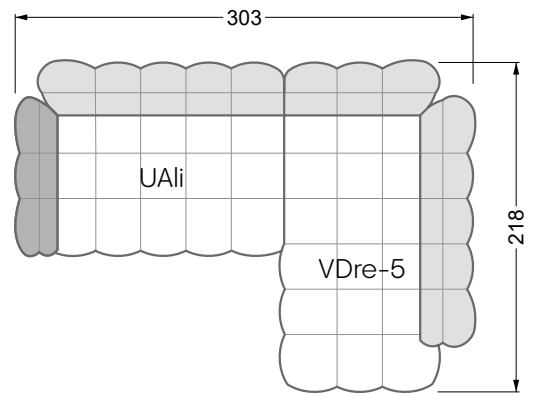

Die Maße gelten für freistehende Einzelteile.

Alle Seiten des Sofas weisen eine echt bezogene Anstellseite auf und können auch einzeln im Raum platziert werden.

Werden zwei Einzelteile miteinander verbunden, so müssen an den Anstellseiten 6 cm (3 cm pro Element) subtrahiert werden, da der Schaum komprimiert wird.