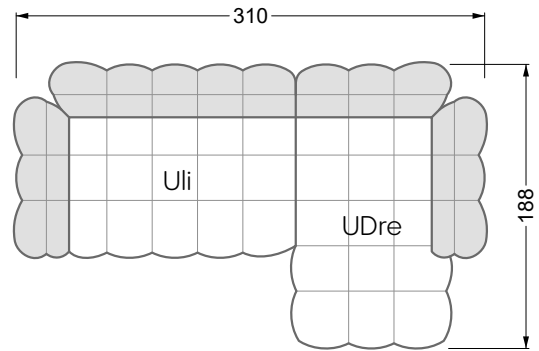

Die Maße gelten für freistehende Einzelteile.

Alle Seiten des Sofas weisen eine echt bezogene Anstellseite auf und können auch einzeln im Raum platziert werden.

Werden zwei Einzelteile miteinander verbunden, so müssen an den Anstellseiten 6 cm (3 cm pro Element) subtrahiert werden, da der Schaum komprimiert wird.