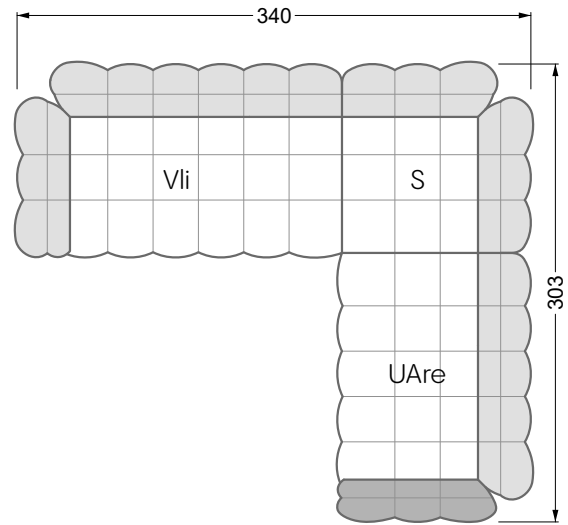

Die Maße gelten für freistehende Einzelteile.

Alle Seiten des Sofas weisen eine echt bezogene Anstellseite auf und können auch einzeln im Raum platziert werden.

Werden zwei Einzelteile miteinander verbunden, so müssen an den Anstellseiten 6 cm (3 cm pro Element) subtrahiert werden, da der Schaum komprimiert wird.