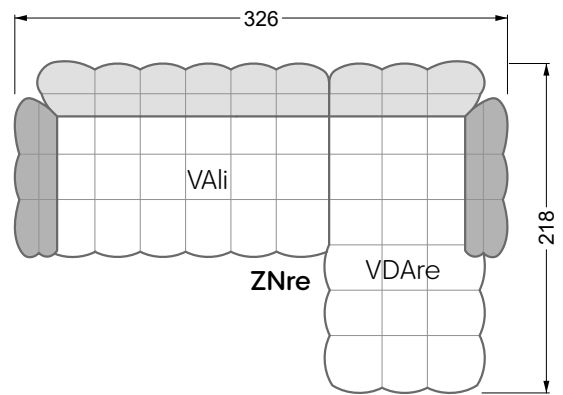

Die Maße gelten für freistehende Einzelteile.

Alle Seiten des Sofas weisen eine echt bezogene Anstellseite auf und können auch einzeln im Raum platziert werden.

Werden zwei Einzelteile miteinander verbunden, so müssen an den Anstellseiten 6 cm (3 cm pro Element) subtrahiert werden, da der Schaum komprimiert wird.