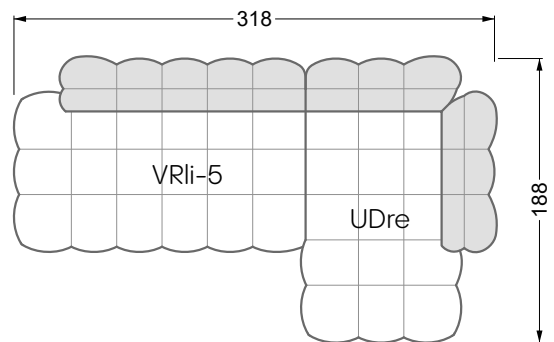

Die Maße gelten für freistehende Einzelteile.

Alle Seiten des Sofas weisen eine echt bezogene Anstellseite auf und können auch einzeln im Raum platziert werden.

Werden zwei Einzelteile miteinander verbunden, so müssen an den Anstellseiten 6 cm (3 cm pro Element) subtrahiert werden, da der Schaum komprimiert wird.