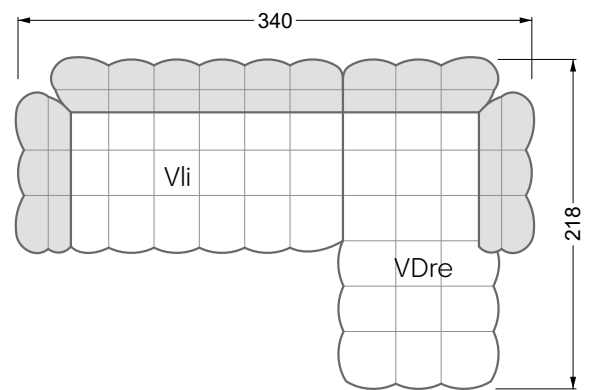

Die Maße gelten für freistehende Einzelteile.

Alle Seiten des Sofas weisen eine echt bezogene Anstellseite auf und können auch einzeln im Raum platziert werden.

Werden zwei Einzelteile miteinander verbunden, so müssen an den Anstellseiten 6 cm (3 cm pro Element) subtrahiert werden, da der Schaum komprimiert wird.