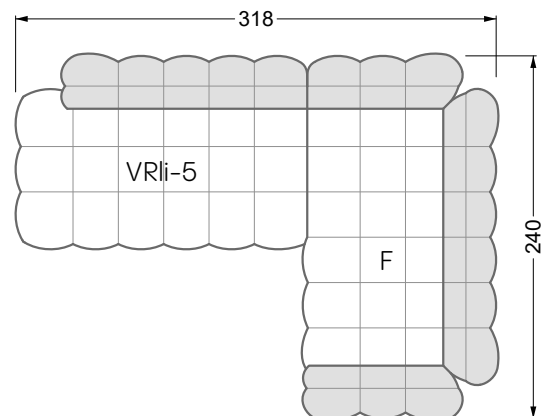

Die Maße gelten für freistehende Einzelteile.

Alle Seiten des Sofas weisen eine echt bezogene Anstellseite auf und können auch einzeln im Raum platziert werden.

Werden zwei Einzelteile miteinander verbunden, so müssen an den Anstellseiten 6 cm (3 cm pro Element) subtrahiert werden, da der Schaum komprimiert wird.