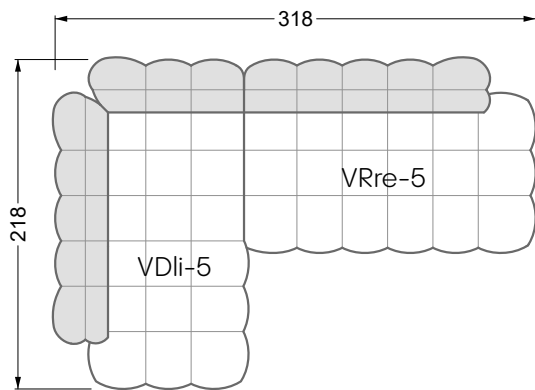

Die Maße gelten für freistehende Einzelteile.

Alle Seiten des Sofas weisen eine echt bezogene Anstellseite auf und können auch einzeln im Raum platziert werden.

Werden zwei Einzelteile miteinander verbunden, so müssen an den Anstellseiten 6 cm (3 cm pro Element) subtrahiert werden, da der Schaum komprimiert wird.