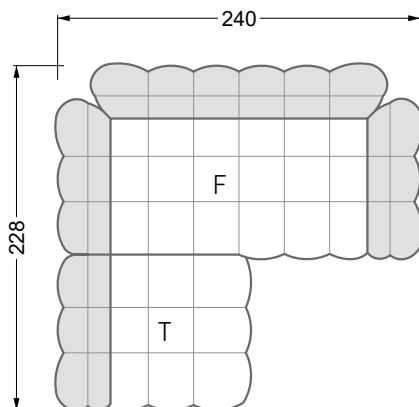

H 104 li Balao ▶ 303 cm ▼ 188 cm ▲ 78 cm  
 Stoff · Fabric · Tissu **65 7249**  
 Fuß · Feet · Pied 27

Die Maße gelten für freistehende Einzelteile.

Alle Seiten des Sofas weisen eine echt bezogene Anstellseite auf und können auch einzeln im Raum platziert werden.

Werden zwei Einzelteile miteinander verbunden, so müssen an den Anstellseiten 6 cm (3 cm pro Element) subtrahiert werden, da der Schaum komprimiert wird.