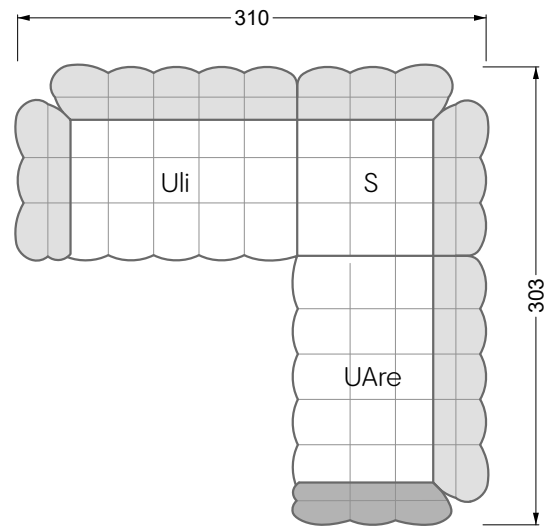

Die Maße gelten für freistehende Einzelteile.

Alle Seiten des Sofas weisen eine echt bezogene Anstellseite auf und können auch einzeln im Raum platziert werden.

Werden zwei Einzelteile miteinander verbunden, so müssen an den Anstellseiten 6 cm (3 cm pro Element) subtrahiert werden, da der Schaum komprimiert wird.