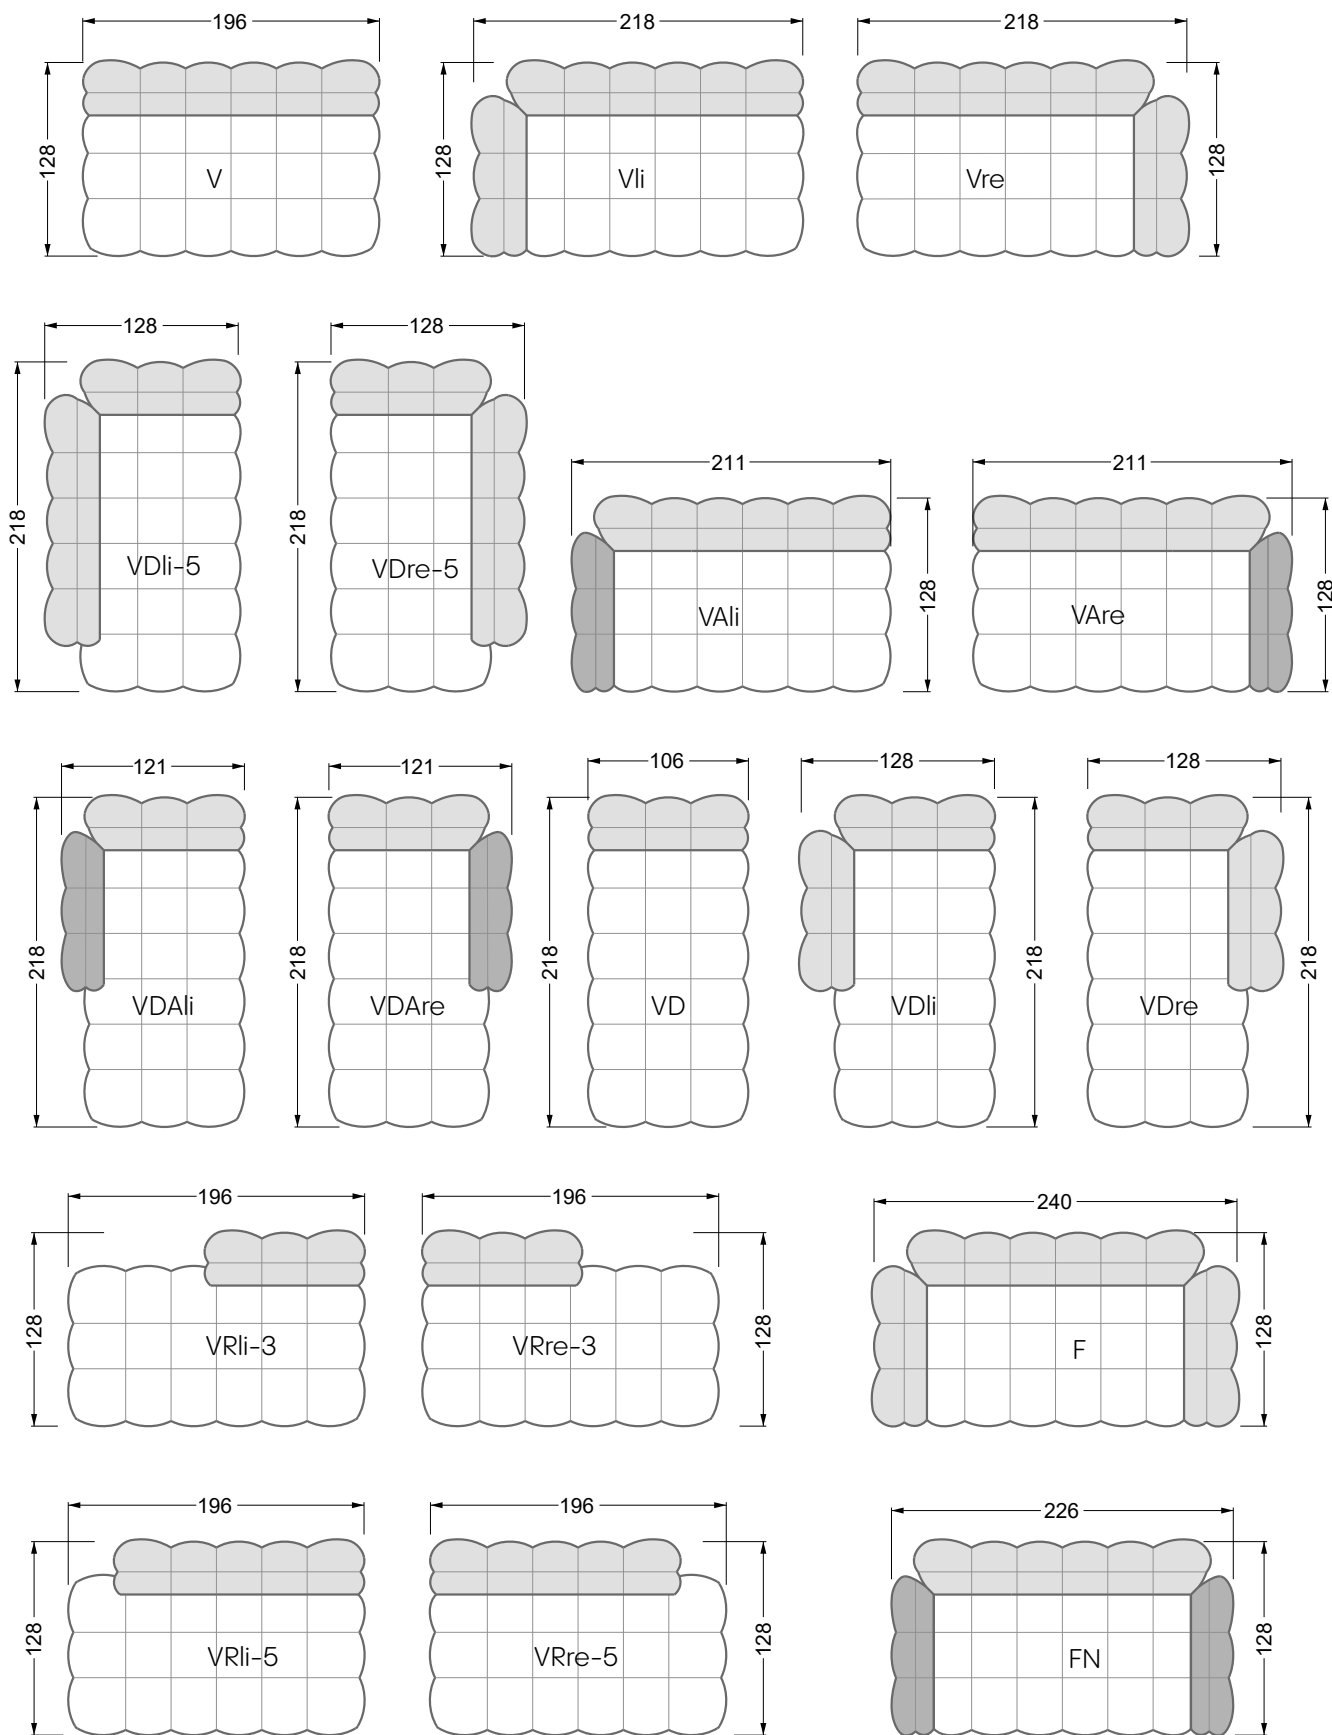

Die Maße gelten für freistehende Einzelteile.

Alle Seiten des Sofas weisen eine echt bezogene Anstellseite auf und können auch einzeln im Raum platziert werden.

Werden zwei Einzelteile miteinander verbunden, so müssen an den Anstellseiten 6 cm (3 cm pro Element) subtrahiert werden, da der Schaum komprimiert wird.