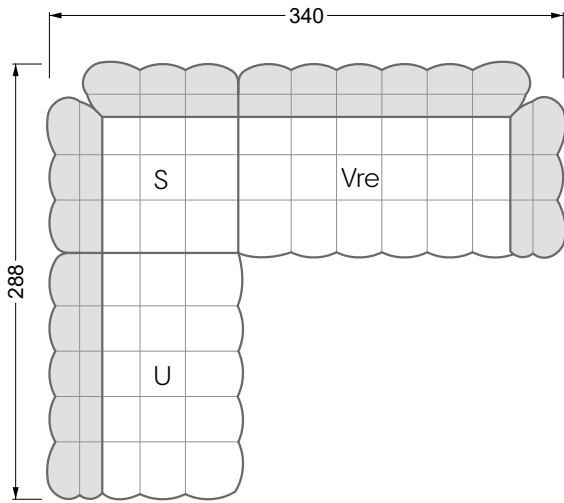

Die Maße gelten für freistehende Einzelteile.

Alle Seiten des Sofas weisen eine echt bezogene Anstellseite auf und können auch einzeln im Raum platziert werden.

Werden zwei Einzelteile miteinander verbunden, so müssen an den Anstellseiten 6 cm (3 cm pro Element) subtrahiert werden, da der Schaum komprimiert wird.