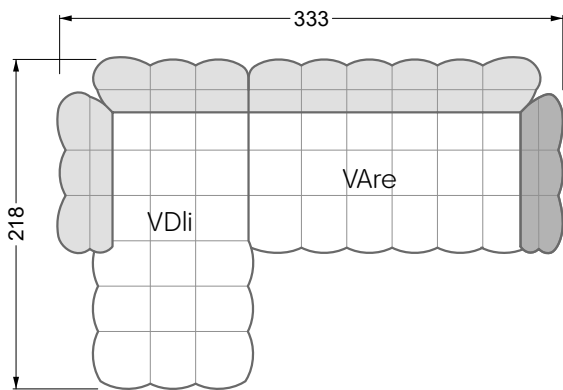

Die Maße gelten für freistehende Einzelteile.

Alle Seiten des Sofas weisen eine echt bezogene Anstellseite auf und können auch einzeln im Raum platziert werden.

Werden zwei Einzelteile miteinander verbunden, so müssen an den Anstellseiten 6 cm (3 cm pro Element) subtrahiert werden, da der Schaum komprimiert wird.