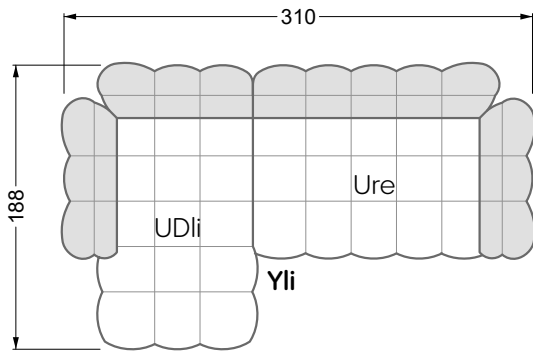

H 104 li Balao ▶ 303 cm ▼ 188 cm ▲ 78 cm  
 Stoff · Fabric · Tissu **65 7249**  
 Fuß · Feet · Pied 27

Die Maße gelten für freistehende Einzelteile.

Alle Seiten des Sofas weisen eine echt bezogene Anstellseite auf und können auch einzeln im Raum platziert werden.

Werden zwei Einzelteile miteinander verbunden, so müssen an den Anstellseiten 6 cm (3 cm pro Element) subtrahiert werden, da der Schaum komprimiert wird.