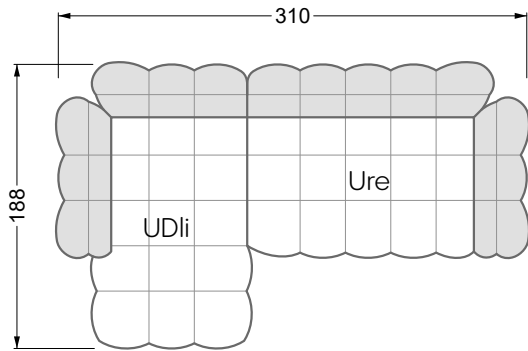

Die Maße gelten für freistehende Einzelteile.

Alle Seiten des Sofas weisen eine echt bezogene Anstellseite auf und können auch einzeln im Raum platziert werden.

Werden zwei Einzelteile miteinander verbunden, so müssen an den Anstellseiten 6 cm (3 cm pro Element) subtrahiert werden, da der Schaum komprimiert wird.