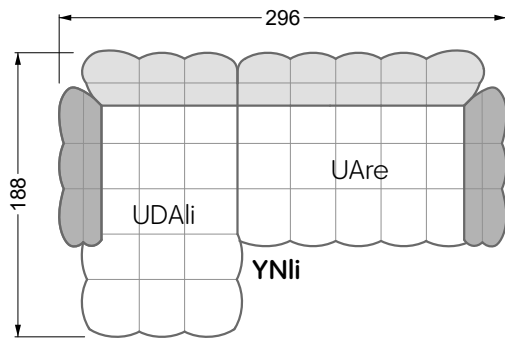

H 104 li Balao ▶ 303 cm ▼ 188 cm ▲ 78 cm  
 Stoff · Fabric · Tissu **65 7249**  
 Fuß · Feet · Pied 27

Die Maße gelten für freistehende Einzelteile.

Alle Seiten des Sofas weisen eine echt bezogene Anstellseite auf und können auch einzeln im Raum platziert werden.

Werden zwei Einzelteile miteinander verbunden, so müssen an den Anstellseiten 6 cm (3 cm pro Element) subtrahiert werden, da der Schaum komprimiert wird.