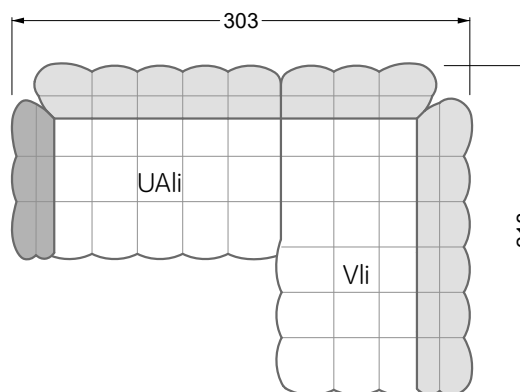

Die Maße gelten für freistehende Einzelteile.

Alle Seiten des Sofas weisen eine echt bezogene Anstellseite auf und können auch einzeln im Raum platziert werden.

Werden zwei Einzelteile miteinander verbunden, so müssen an den Anstellseiten 6 cm (3 cm pro Element) subtrahiert werden, da der Schaum komprimiert wird.