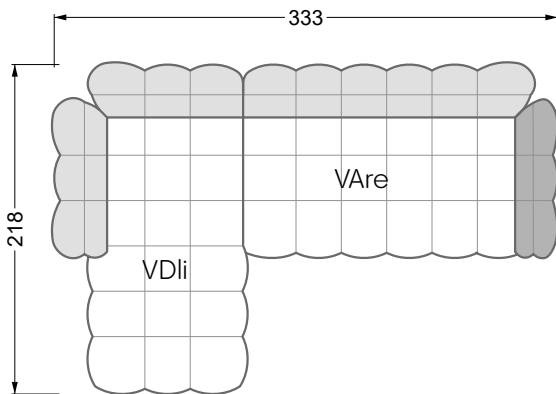

Die Maße gelten für freistehende Einzelteile.

Alle Seiten des Sofas weisen eine echt bezogene Anstellseite auf und können auch einzeln im Raum platziert werden.

Werden zwei Einzelteile miteinander verbunden, so müssen an den Anstellseiten 6 cm (3 cm pro Element) subtrahiert werden, da der Schaum komprimiert wird.