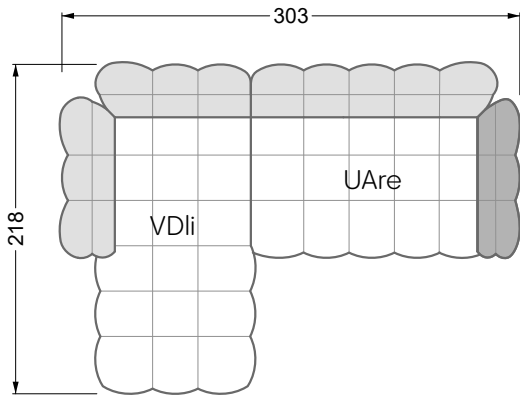

Die Maße gelten für freistehende Einzelteile.

Alle Seiten des Sofas weisen eine echt bezogene Anstellseite auf und können auch einzeln im Raum platziert werden.

Werden zwei Einzelteile miteinander verbunden, so müssen an den Anstellseiten 6 cm (3 cm pro Element) subtrahiert werden, da der Schaum komprimiert wird.