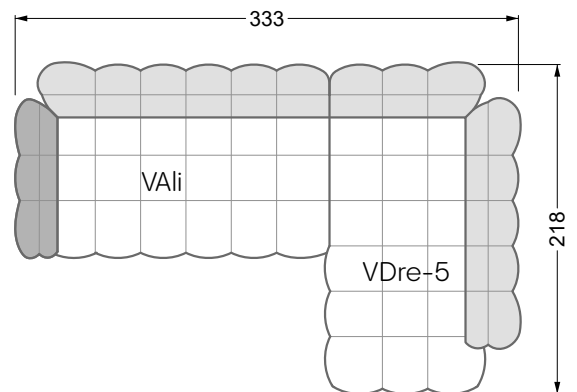

Die Maße gelten für freistehende Einzelteile.

Alle Seiten des Sofas weisen eine echt bezogene Anstellseite auf und können auch einzeln im Raum platziert werden.

Werden zwei Einzelteile miteinander verbunden, so müssen an den Anstellseiten 6 cm (3 cm pro Element) subtrahiert werden, da der Schaum komprimiert wird.