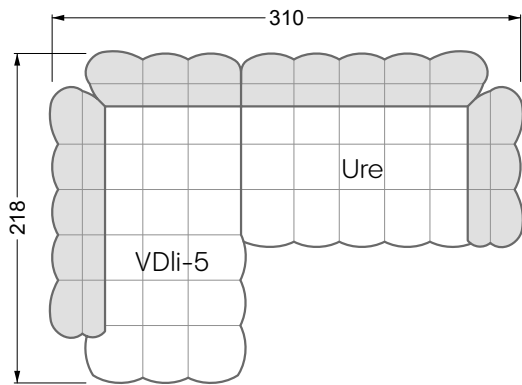

Die Maße gelten für freistehende Einzelteile.

Alle Seiten des Sofas weisen eine echt bezogene Anstellseite auf und können auch einzeln im Raum platziert werden.

Werden zwei Einzelteile miteinander verbunden, so müssen an den Anstellseiten 6 cm (3 cm pro Element) subtrahiert werden, da der Schaum komprimiert wird.