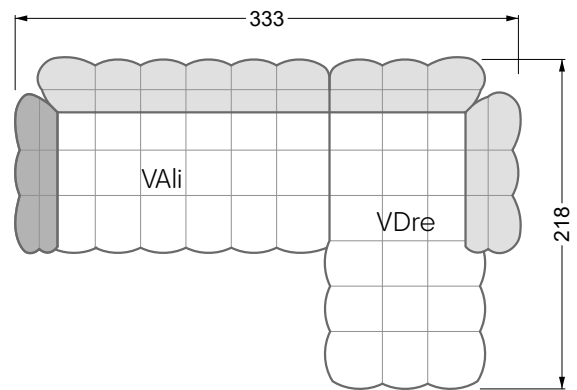

Die Maße gelten für freistehende Einzelteile.

Alle Seiten des Sofas weisen eine echt bezogene Anstellseite auf und können auch einzeln im Raum platziert werden.

Werden zwei Einzelteile miteinander verbunden, so müssen an den Anstellseiten 6 cm (3 cm pro Element) subtrahiert werden, da der Schaum komprimiert wird.