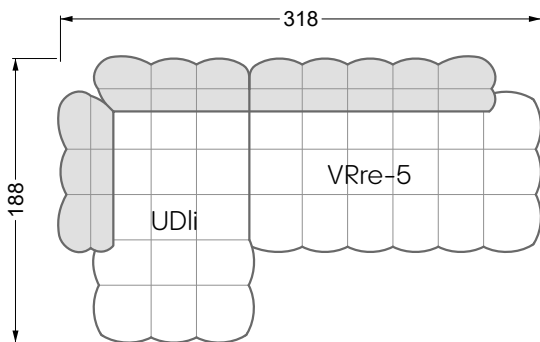

Die Maße gelten für freistehende Einzelteile.

Alle Seiten des Sofas weisen eine echt bezogene Anstellseite auf und können auch einzeln im Raum platziert werden.

Werden zwei Einzelteile miteinander verbunden, so müssen an den Anstellseiten 6 cm (3 cm pro Element) subtrahiert werden, da der Schaum komprimiert wird.