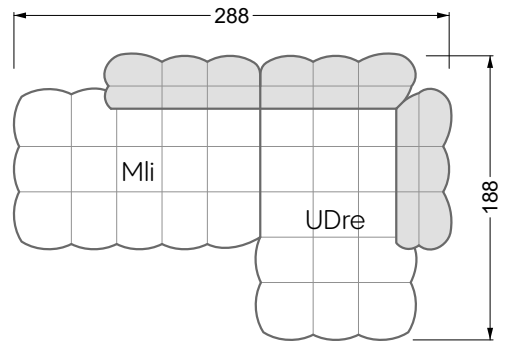

Die Maße gelten für freistehende Einzelteile.

Alle Seiten des Sofas weisen eine echt bezogene Anstellseite auf und können auch einzeln im Raum platziert werden.

Werden zwei Einzelteile miteinander verbunden, so müssen an den Anstellseiten 6 cm (3 cm pro Element) subtrahiert werden, da der Schaum komprimiert wird.