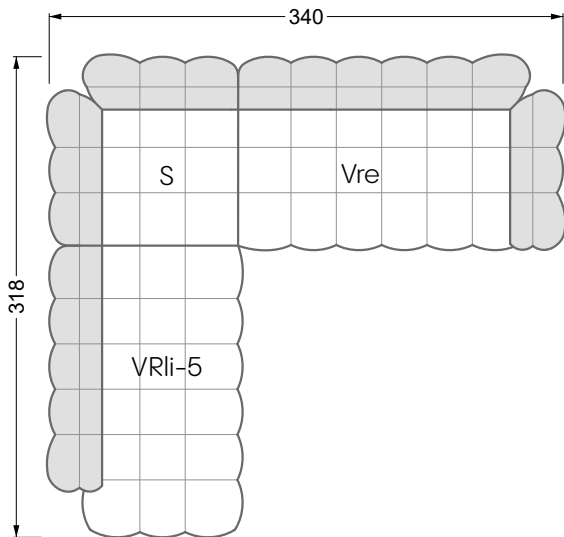

Die Maße gelten für freistehende Einzelteile.

Alle Seiten des Sofas weisen eine echt bezogene Anstellseite auf und können auch einzeln im Raum platziert werden.

Werden zwei Einzelteile miteinander verbunden, so müssen an den Anstellseiten 6 cm (3 cm pro Element) subtrahiert werden, da der Schaum komprimiert wird.