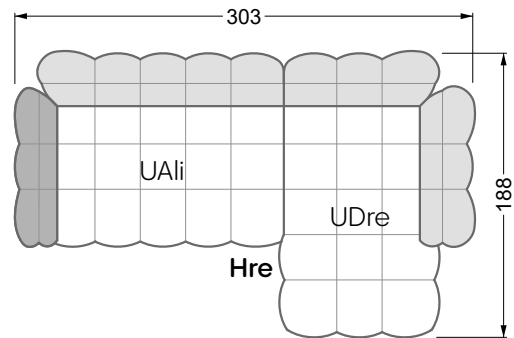

H 104 li Balao ▶ 303 cm ▼ 188 cm ▲ 78 cm  
 Stoff · Fabric · Tissu **65 7249**  
 Fuß · Feet · Pied 27

Die Maße gelten für freistehende Einzelteile.

Alle Seiten des Sofas weisen eine echt bezogene Anstellseite auf und können auch einzeln im Raum platziert werden.

Werden zwei Einzelteile miteinander verbunden, so müssen an den Anstellseiten 6 cm (3 cm pro Element) subtrahiert werden, da der Schaum komprimiert wird.