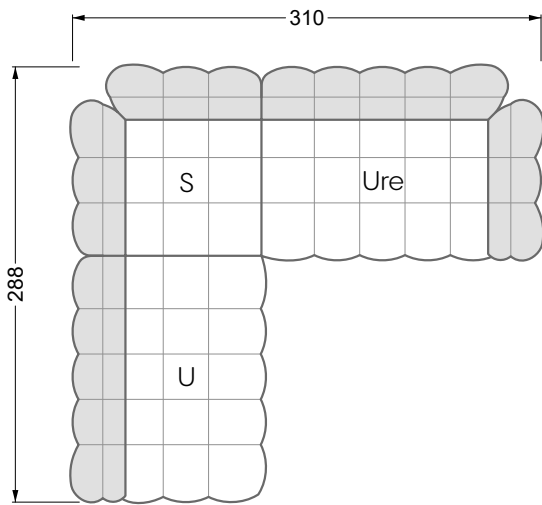

Die Maße gelten für freistehende Einzelteile.

Alle Seiten des Sofas weisen eine echt bezogene Anstellseite auf und können auch einzeln im Raum platziert werden.

Werden zwei Einzelteile miteinander verbunden, so müssen an den Anstellseiten 6 cm (3 cm pro Element) subtrahiert werden, da der Schaum komprimiert wird.