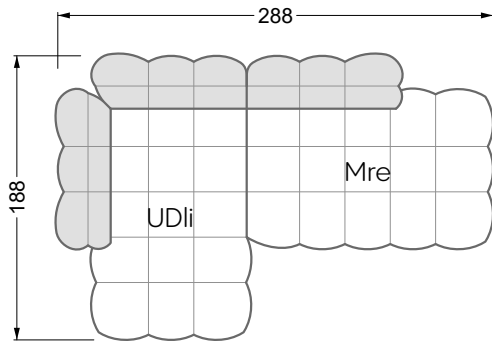

Die Maße gelten für freistehende Einzelteile.

Alle Seiten des Sofas weisen eine echt bezogene Anstellseite auf und können auch einzeln im Raum platziert werden.

Werden zwei Einzelteile miteinander verbunden, so müssen an den Anstellseiten 6 cm (3 cm pro Element) subtrahiert werden, da der Schaum komprimiert wird.