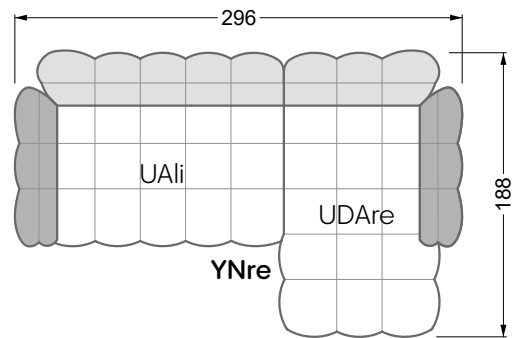

H 104 li Balao ▶ 303 cm ▼ 188 cm ▲ 78 cm  
 Stoff · Fabric · Tissu **65 7249**  
 Fuß · Feet · Pied 27

Die Maße gelten für freistehende Einzelteile.

Alle Seiten des Sofas weisen eine echt bezogene Anstellseite auf und können auch einzeln im Raum platziert werden.

Werden zwei Einzelteile miteinander verbunden, so müssen an den Anstellseiten 6 cm (3 cm pro Element) subtrahiert werden, da der Schaum komprimiert wird.