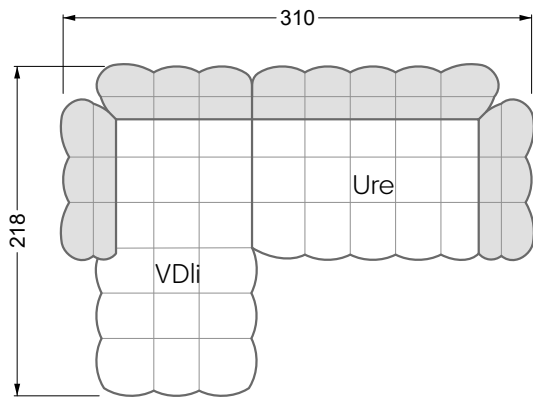

Die Maße gelten für freistehende Einzelteile.

Alle Seiten des Sofas weisen eine echt bezogene Anstellseite auf und können auch einzeln im Raum platziert werden.

Werden zwei Einzelteile miteinander verbunden, so müssen an den Anstellseiten 6 cm (3 cm pro Element) subtrahiert werden, da der Schaum komprimiert wird.