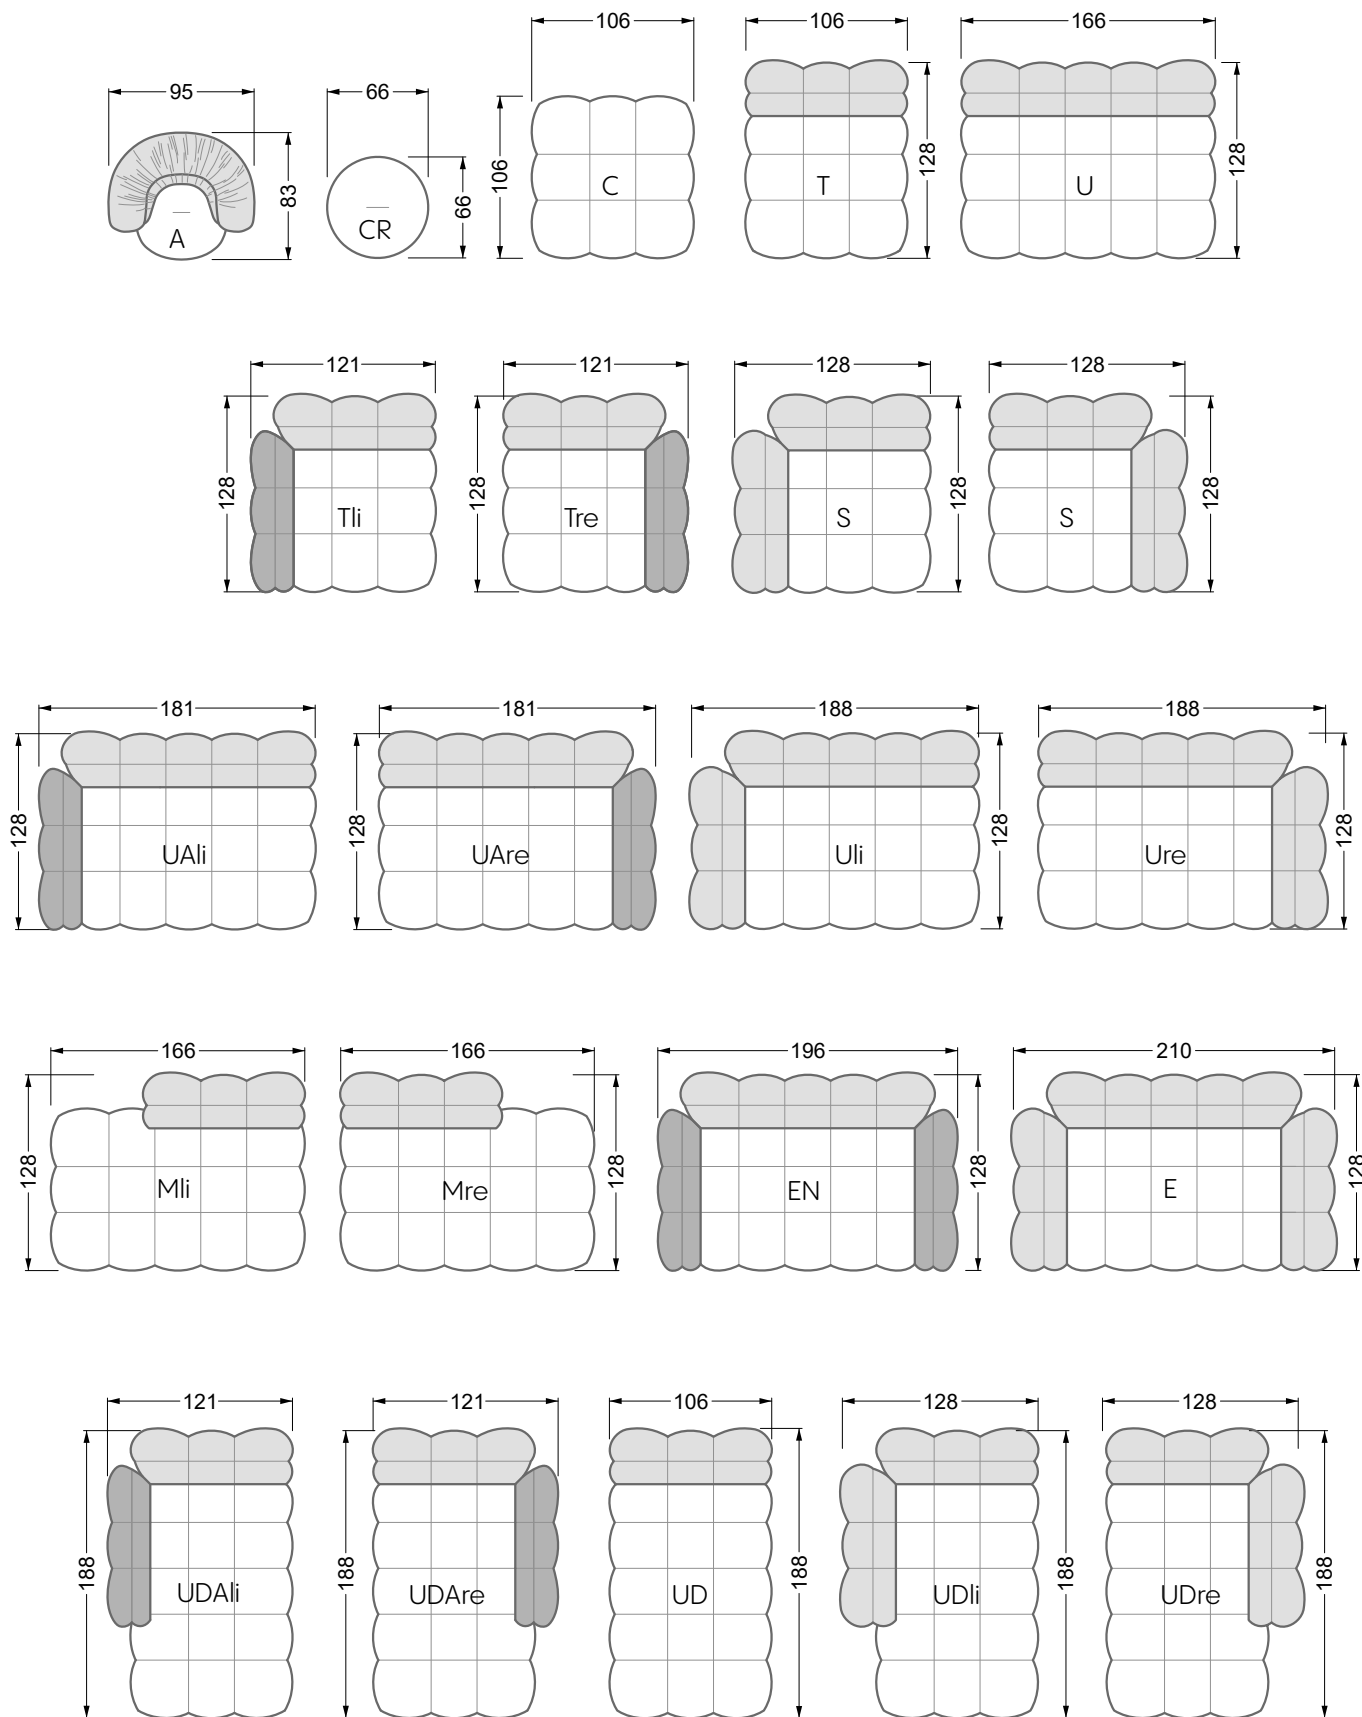

H 104 li Balao ▶ 303 cm ▼ 188 cm ▲ 78 cm  
 Stoff · Fabric · Tissu **65 7249**  
 Fuß · Feet · Pied 27

Die Maße gelten für freistehende Einzelteile.

Alle Seiten des Sofas weisen eine echt bezogene Anstellseite auf und können auch einzeln im Raum platziert werden.

Werden zwei Einzelteile miteinander verbunden, so müssen an den Anstellseiten 6 cm (3 cm pro Element) subtrahiert werden, da der Schaum komprimiert wird.