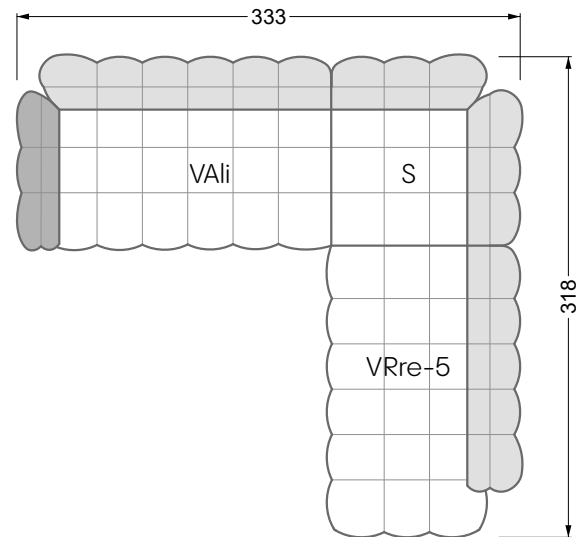

Die Maße gelten für freistehende Einzelteile.

Alle Seiten des Sofas weisen eine echt bezogene Anstellseite auf und können auch einzeln im Raum platziert werden.

Werden zwei Einzelteile miteinander verbunden, so müssen an den Anstellseiten 6 cm (3 cm pro Element) subtrahiert werden, da der Schaum komprimiert wird.