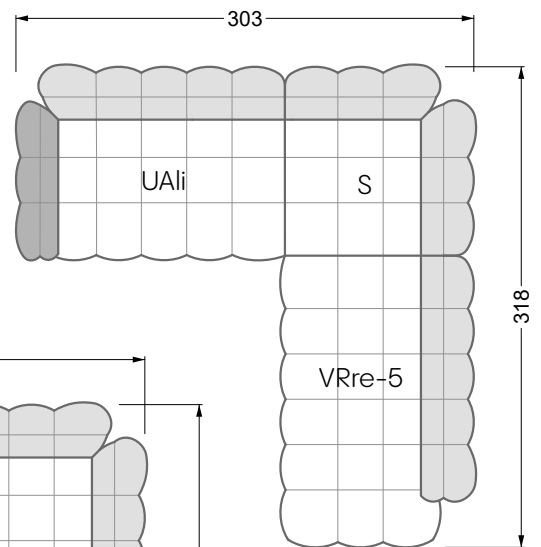

Die Maße gelten für freistehende Einzelteile.

Alle Seiten des Sofas weisen eine echt bezogene Anstellseite auf und können auch einzeln im Raum platziert werden.

Werden zwei Einzelteile miteinander verbunden, so müssen an den Anstellseiten 6 cm (3 cm pro Element) subtrahiert werden, da der Schaum komprimiert wird.