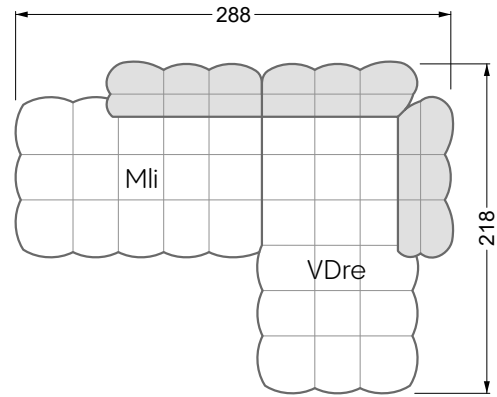

Die Maße gelten für freistehende Einzelteile.

Alle Seiten des Sofas weisen eine echt bezogene Anstellseite auf und können auch einzeln im Raum platziert werden.

Werden zwei Einzelteile miteinander verbunden, so müssen an den Anstellseiten 6 cm (3 cm pro Element) subtrahiert werden, da der Schaum komprimiert wird.