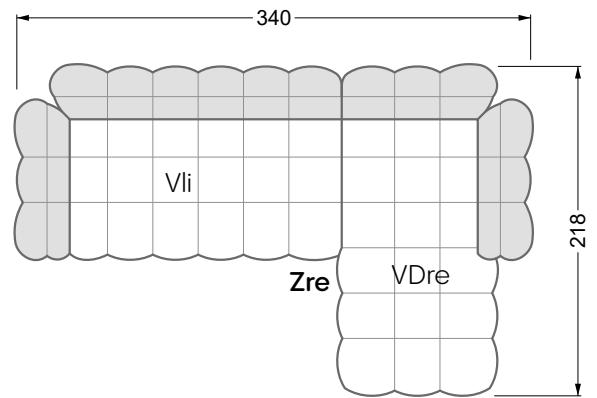

Die Maße gelten für freistehende Einzelteile.

Alle Seiten des Sofas weisen eine echt bezogene Anstellseite auf und können auch einzeln im Raum platziert werden.

Werden zwei Einzelteile miteinander verbunden, so müssen an den Anstellseiten 6 cm (3 cm pro Element) subtrahiert werden, da der Schaum komprimiert wird.