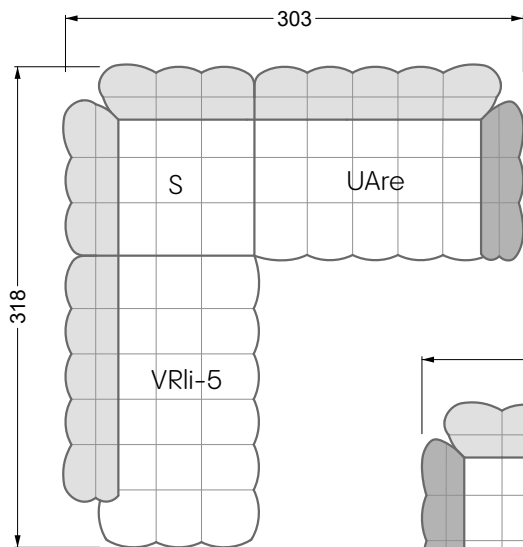

Die Maße gelten für freistehende Einzelteile.

Alle Seiten des Sofas weisen eine echt bezogene Anstellseite auf und können auch einzeln im Raum platziert werden.

Werden zwei Einzelteile miteinander verbunden, so müssen an den Anstellseiten 6 cm (3 cm pro Element) subtrahiert werden, da der Schaum komprimiert wird.