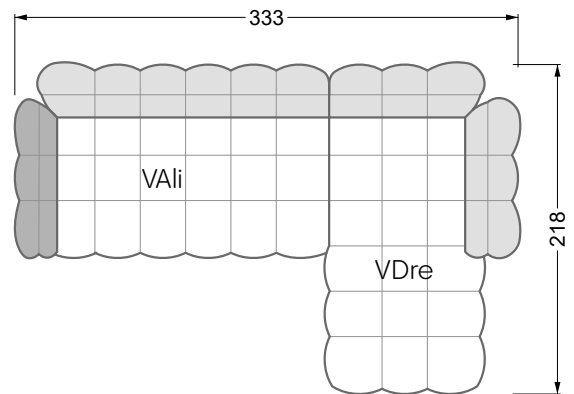

Die Maße gelten für freistehende Einzelteile.

Alle Seiten des Sofas weisen eine echt bezogene Anstellseite auf und können auch einzeln im Raum platziert werden.

Werden zwei Einzelteile miteinander verbunden, so müssen an den Anstellseiten 6 cm (3 cm pro Element) subtrahiert werden, da der Schaum komprimiert wird.