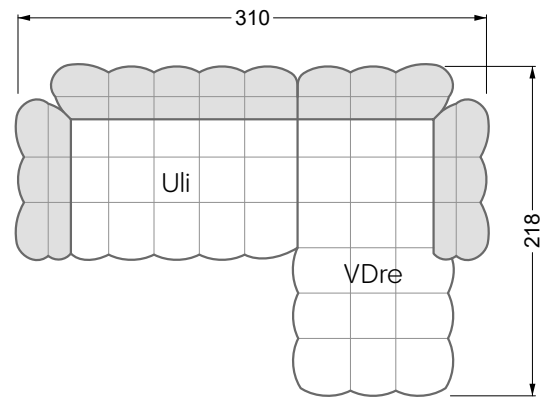

Die Maße gelten für freistehende Einzelteile.

Alle Seiten des Sofas weisen eine echt bezogene Anstellseite auf und können auch einzeln im Raum platziert werden.

Werden zwei Einzelteile miteinander verbunden, so müssen an den Anstellseiten 6 cm (3 cm pro Element) subtrahiert werden, da der Schaum komprimiert wird.