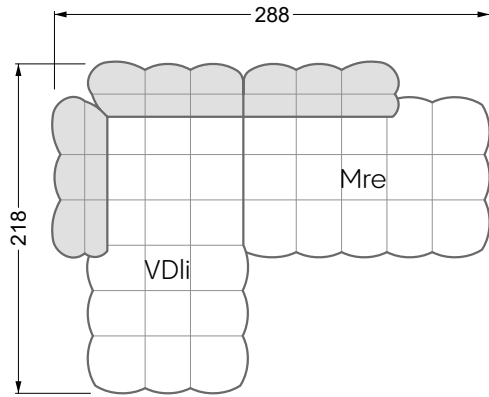

Die Maße gelten für freistehende Einzelteile.

Alle Seiten des Sofas weisen eine echt bezogene Anstellseite auf und können auch einzeln im Raum platziert werden.

Werden zwei Einzelteile miteinander verbunden, so müssen an den Anstellseiten 6 cm (3 cm pro Element) subtrahiert werden, da der Schaum komprimiert wird.