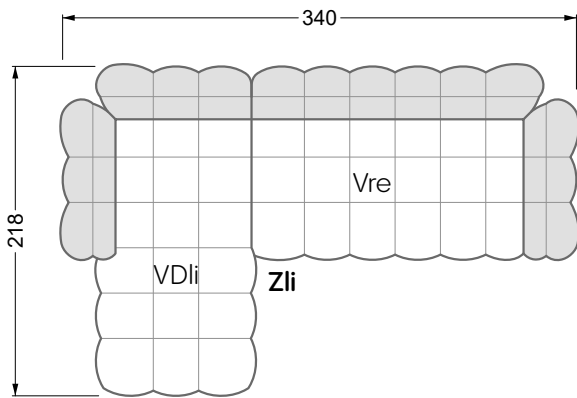

Die Maße gelten für freistehende Einzelteile.

Alle Seiten des Sofas weisen eine echt bezogene Anstellseite auf und können auch einzeln im Raum platziert werden.

Werden zwei Einzelteile miteinander verbunden, so müssen an den Anstellseiten 6 cm (3 cm pro Element) subtrahiert werden, da der Schaum komprimiert wird.