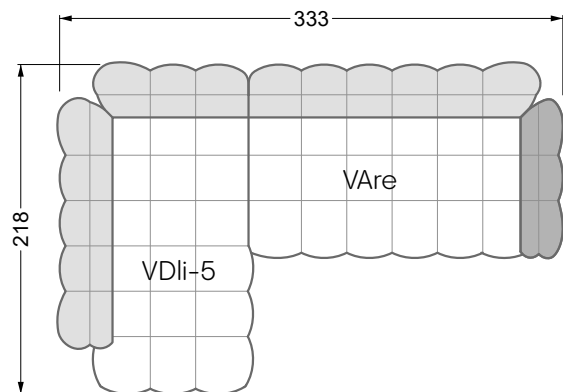

Die Maße gelten für freistehende Einzelteile.

Alle Seiten des Sofas weisen eine echt bezogene Anstellseite auf und können auch einzeln im Raum platziert werden.

Werden zwei Einzelteile miteinander verbunden, so müssen an den Anstellseiten 6 cm (3 cm pro Element) subtrahiert werden, da der Schaum komprimiert wird.