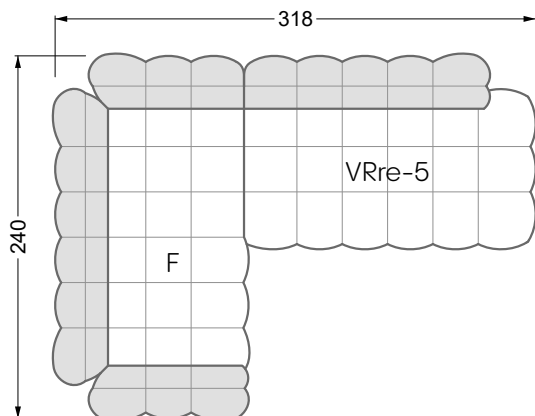

Die Maße gelten für freistehende Einzelteile.

Alle Seiten des Sofas weisen eine echt bezogene Anstellseite auf und können auch einzeln im Raum platziert werden.

Werden zwei Einzelteile miteinander verbunden, so müssen an den Anstellseiten 6 cm (3 cm pro Element) subtrahiert werden, da der Schaum komprimiert wird.