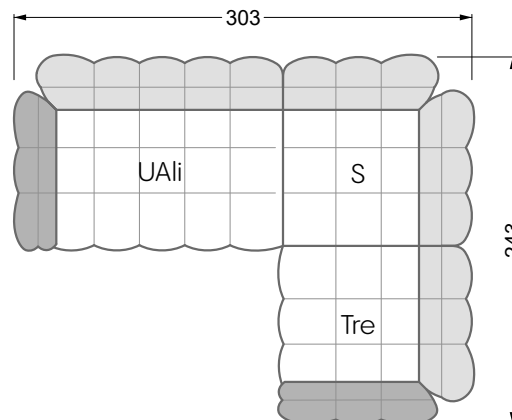

Die Maße gelten für freistehende Einzelteile.

Alle Seiten des Sofas weisen eine echt bezogene Anstellseite auf und können auch einzeln im Raum platziert werden.

Werden zwei Einzelteile miteinander verbunden, so müssen an den Anstellseiten 6 cm (3 cm pro Element) subtrahiert werden, da der Schaum komprimiert wird.