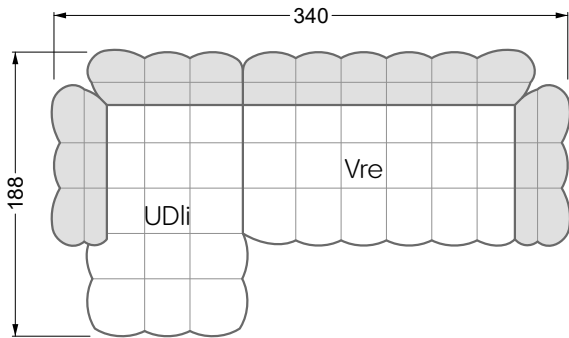

Die Maße gelten für freistehende Einzelteile.

Alle Seiten des Sofas weisen eine echt bezogene Anstellseite auf und können auch einzeln im Raum platziert werden.

Werden zwei Einzelteile miteinander verbunden, so müssen an den Anstellseiten 6 cm (3 cm pro Element) subtrahiert werden, da der Schaum komprimiert wird.