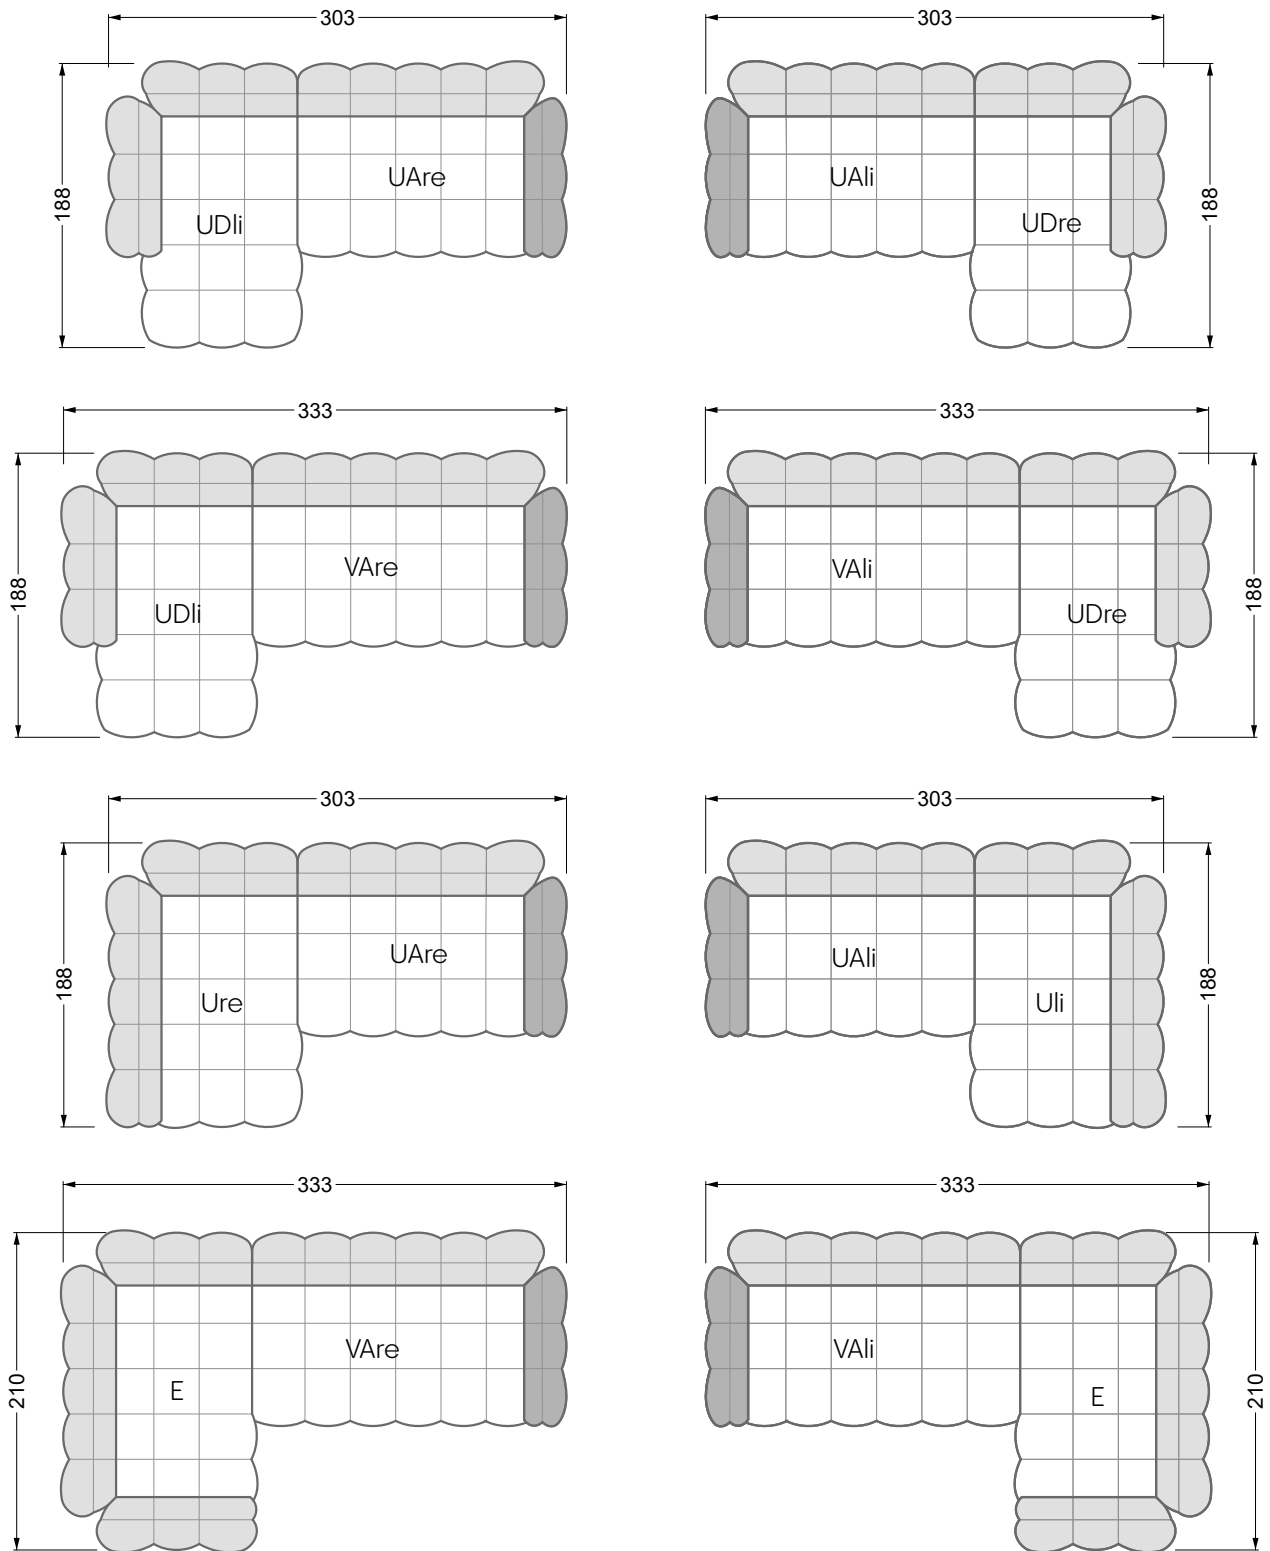

Die Maße gelten für freistehende Einzelteile.

Alle Seiten des Sofas weisen eine echt bezogene Anstellseite auf und können auch einzeln im Raum platziert werden.

Werden zwei Einzelteile miteinander verbunden, so müssen an den Anstellseiten 6 cm (3 cm pro Element) subtrahiert werden, da der Schaum komprimiert wird.