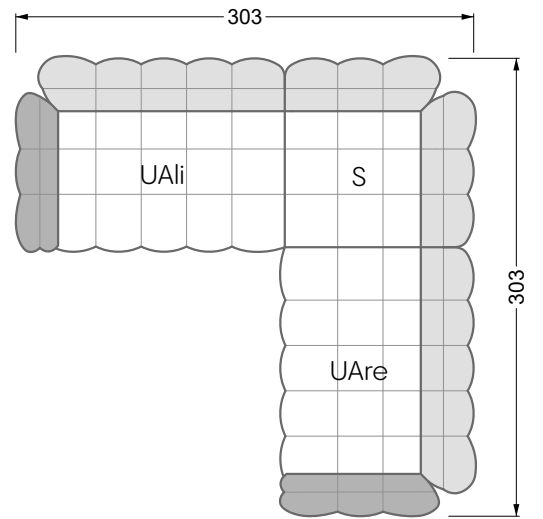

Die Maße gelten für freistehende Einzelteile.

Alle Seiten des Sofas weisen eine echt bezogene Anstellseite auf und können auch einzeln im Raum platziert werden.

Werden zwei Einzelteile miteinander verbunden, so müssen an den Anstellseiten 6 cm (3 cm pro Element) subtrahiert werden, da der Schaum komprimiert wird.