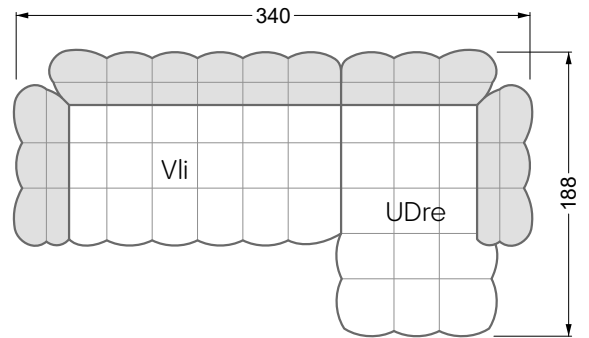

Die Maße gelten für freistehende Einzelteile.

Alle Seiten des Sofas weisen eine echt bezogene Anstellseite auf und können auch einzeln im Raum platziert werden.

Werden zwei Einzelteile miteinander verbunden, so müssen an den Anstellseiten 6 cm (3 cm pro Element) subtrahiert werden, da der Schaum komprimiert wird.