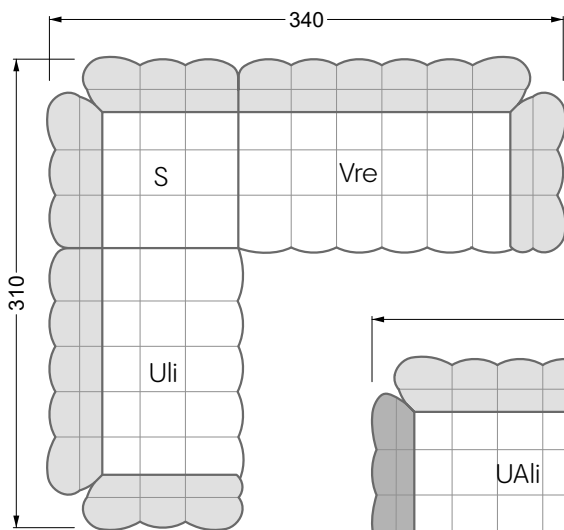

Die Maße gelten für freistehende Einzelteile.

Alle Seiten des Sofas weisen eine echt bezogene Anstellseite auf und können auch einzeln im Raum platziert werden.

Werden zwei Einzelteile miteinander verbunden, so müssen an den Anstellseiten 6 cm (3 cm pro Element) subtrahiert werden, da der Schaum komprimiert wird.