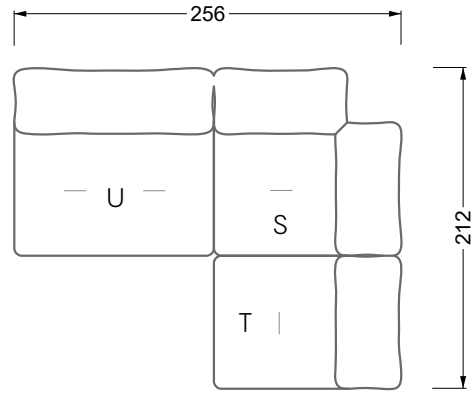

Mli-S-U-Xre 102 Esfera (Set 4) ▶ 380 cm ▼ 256 cm ▲ 81 cm
Stoff · Fabric · Tissu 65 BOH06 / 66 7542 / 66 7580 / 66 7583

Collection **Esfera**

Collection **Esfera**

G 102 Esfera (Set 1) ▶ 336 cm ▼ 124 cm ▲ 81 cm
Stoff · Fabric · Tissu 65 BOH06 / 66 7542

Facts & Highlights

- Loungeatmosphäre durch übergroße Sitz- und Rückenkissen
- Unvergleichlicher Sitzkomfort durch 3-fach Federung, mehrfach geschichteten Premiumschaumstoffaufbau.
- Mehrere Sitzhöhen möglich
- Grenzenlose Modularität im 44 cm-Raster
- Vom Korpus bis Kissen: Alle Elemente sind in Wunschbezug und Wunschfarbe wählbar
- Oversized seat and back cushions create a lounge atmosphere
- Unrivalled seating comfort thanks to triple suspension, multi-layered premium foam construction and high-quality cushion filling
- Premium foam construction and high-quality cushion filling
- Multiple seat heights
- Unlimited, modular system in multiples of 44 cm
- From body to cushions, all elements can be chosen with a personal cover and color
- Atmosphère lounge grâce aux coussins d'assise et de dossier surdimensionnés
- Confort d'assise incomparable grâce à triple suspension, une structure en plusieurs couches, structure en mousse premium et rembourrage de coussin de qualité supérieure
- Plusieurs hauteurs d'assise possibles : normale ou près du sol
- Système modulaire illimité, basé sur une trame de 44 cm
- Du corps du canapé au coussin : tous les éléments peuvent être revêtus du tissu et de la couleur de votre choix