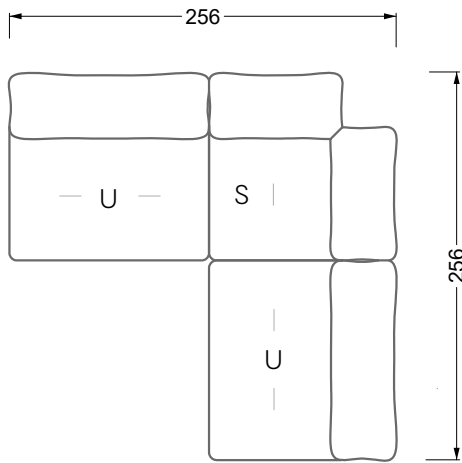

Mli-S-U-Xre 102 Esfera (Set 4) ▶ 380 cm ▼ 256 cm ▲ 81 cm
Stoff · Fabric · Tissu 65 BOH06 / 66 7542 / 66 7580 / 66 7583

Collection **Esfera**

Collection **Esfera**

G 102 Esfera (Set 1) ▶ 336 cm ▼ 124 cm ▲ 81 cm
Stoff · Fabric · Tissu 65 BOH06 / 66 7542

Facts & Highlights

- Loungeatmosphäre durch übergroße Sitz- und Rückenkissen
- Unvergleichlicher Sitzkomfort durch 3-fach Federung, mehrfach geschichteten Premiumschaumstoffaufbau.
- Mehrere Sitzhöhen möglich
- Grenzenlose Modularität im 44 cm-Raster
- Vom Korpus bis Kissen: Alle Elemente sind in Wunschbezug und Wunschfarbe wählbar
- Oversized seat and back cushions create a lounge atmosphere
- Unrivalled seating comfort thanks to triple suspension, multi-layered premium foam construction and high-quality cushion filling
- Premium foam construction and high-quality cushion filling
- Multiple seat heights
- Unlimited, modular system in multiples of 44 cm
- From body to cushions, all elements can be chosen with a personal cover and color
- Atmosphère lounge grâce aux coussins d'assise et de dossier surdimensionnés
- Confort d'assise incomparable grâce à triple suspension, une structure en plusieurs couches, structure en mousse premium et rembourrage de coussin de qualité supérieure
- Plusieurs hauteurs d'assise possibles : normale ou près du sol
- Système modulaire illimité, basé sur une trame de 44 cm
- Du corps du canapé au coussin : tous les éléments peuvent être revêtus du tissu et de la couleur de votre choix