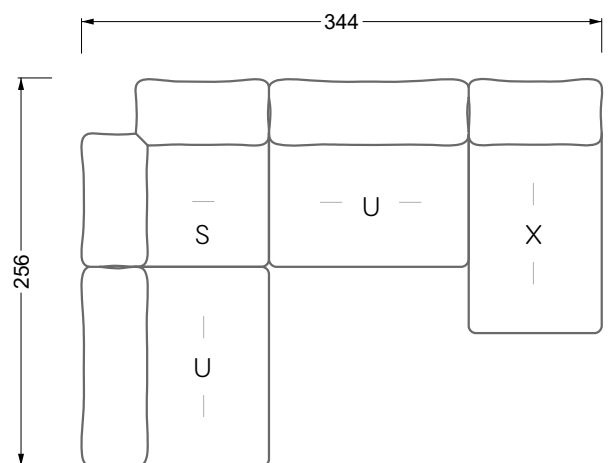

Mli-S-U-Xre 102 Esfera (Set 4) ▶ 380 cm ▼ 256 cm ▲ 81 cm
Stoff · Fabric · Tissu 65 BOH06 / 66 7542 / 66 7580 / 66 7583

Collection **Esfera**

Collection **Esfera**

G 102 Esfera (Set 1) ▶ 336 cm ▼ 124 cm ▲ 81 cm
Stoff · Fabric · Tissu 65 BOH06 / 66 7542

Facts & Highlights

- Loungeatmosphäre durch übergroße Sitz- und Rückenkissen
- Unvergleichlicher Sitzkomfort durch 3-fach Federung, mehrfach geschichteten Premiumschaumstoffaufbau.
- Mehrere Sitzhöhen möglich
- Grenzenlose Modularität im 44 cm-Raster
- Vom Korpus bis Kissen: Alle Elemente sind in Wunschbezug und Wunschfarbe wählbar
- Oversized seat and back cushions create a lounge atmosphere
- Unrivalled seating comfort thanks to triple suspension, multi-layered premium foam construction and high-quality cushion filling
- Premium foam construction and high-quality cushion filling
- Multiple seat heights
- Unlimited, modular system in multiples of 44 cm
- From body to cushions, all elements can be chosen with a personal cover and color
- Atmosphère lounge grâce aux coussins d'assise et de dossier surdimensionnés
- Confort d'assise incomparable grâce à triple suspension, une structure en plusieurs couches, structure en mousse premium et rembourrage de coussin de qualité supérieure
- Plusieurs hauteurs d'assise possibles : normale ou près du sol
- Système modulaire illimité, basé sur une trame de 44 cm
- Du corps du canapé au coussin : tous les éléments peuvent être revêtus du tissu et de la couleur de votre choix