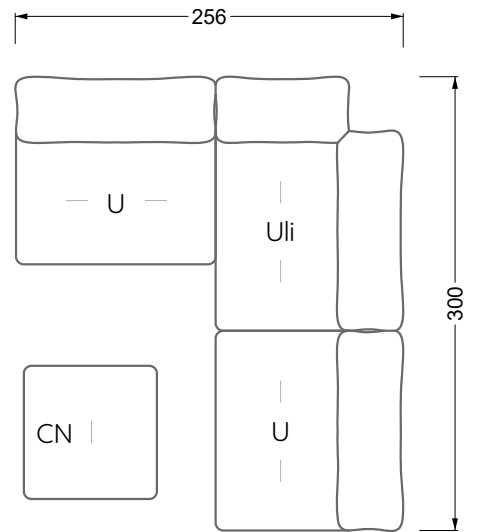

Mli-S-U-Xre 102 Esfera (Set 4) ▶ 380 cm ▼ 256 cm ▲ 81 cm
Stoff · Fabric · Tissu 65 BOH06 / 66 7542 / 66 7580 / 66 7583

Collection **Esfera**

Collection **Esfera**

G 102 Esfera (Set 1) ▶ 336 cm ▼ 124 cm ▲ 81 cm
Stoff · Fabric · Tissu 65 BOH06 / 66 7542

Facts & Highlights

- Loungeatmosphäre durch übergroße Sitz- und Rückenkissen
- Unvergleichlicher Sitzkomfort durch 3-fach Federung, mehrfach geschichteten Premiumschaumstoffaufbau.
- Mehrere Sitzhöhen möglich
- Grenzenlose Modularität im 44 cm-Raster
- Vom Korpus bis Kissen: Alle Elemente sind in Wunschbezug und Wunschfarbe wählbar
- Oversized seat and back cushions create a lounge atmosphere
- Unrivalled seating comfort thanks to triple suspension, multi-layered premium foam construction and high-quality cushion filling
- Premium foam construction and high-quality cushion filling
- Multiple seat heights
- Unlimited, modular system in multiples of 44 cm
- From body to cushions, all elements can be chosen with a personal cover and color
- Atmosphère lounge grâce aux coussins d'assise et de dossier surdimensionnés
- Confort d'assise incomparable grâce à triple suspension, une structure en plusieurs couches, structure en mousse premium et rembourrage de coussin de qualité supérieure
- Plusieurs hauteurs d'assise possibles : normale ou près du sol
- Système modulaire illimité, basé sur une trame de 44 cm
- Du corps du canapé au coussin : tous les éléments peuvent être revêtus du tissu et de la couleur de votre choix