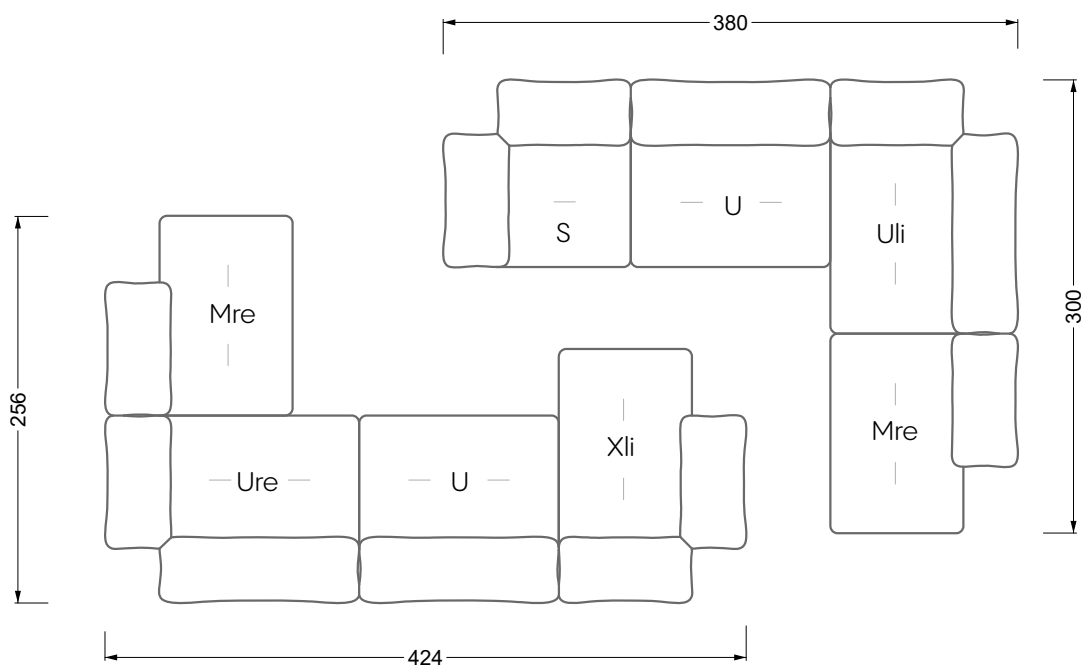

Mli-S-U-Xre 102 Esfera (Set 4) ▶ 380 cm ▼ 256 cm ▲ 81 cm
Stoff · Fabric · Tissu 65 BOH06 / 66 7542 / 66 7580 / 66 7583

Collection **Esfera**

Collection **Esfera**

G 102 Esfera (Set 1) ▶ 336 cm ▼ 124 cm ▲ 81 cm
Stoff · Fabric · Tissu 65 BOH06 / 66 7542

Facts & Highlights

- Loungeatmosphäre durch übergroße Sitz- und Rückenkissen
- Unvergleichlicher Sitzkomfort durch 3-fach Federung, mehrfach geschichteten Premiumschaumstoffaufbau.
- Mehrere Sitzhöhen möglich
- Grenzenlose Modularität im 44 cm-Raster
- Vom Korpus bis Kissen: Alle Elemente sind in Wunschbezug und Wunschfarbe wählbar
- Oversized seat and back cushions create a lounge atmosphere
- Unrivalled seating comfort thanks to triple suspension, multi-layered premium foam construction and high-quality cushion filling
- Premium foam construction and high-quality cushion filling
- Multiple seat heights
- Unlimited, modular system in multiples of 44 cm
- From body to cushions, all elements can be chosen with a personal cover and color
- Atmosphère lounge grâce aux coussins d'assise et de dossier surdimensionnés
- Confort d'assise incomparable grâce à triple suspension, une structure en plusieurs couches, structure en mousse premium et rembourrage de coussin de qualité supérieure
- Plusieurs hauteurs d'assise possibles : normale ou près du sol
- Système modulaire illimité, basé sur une trame de 44 cm
- Du corps du canapé au coussin : tous les éléments peuvent être revêtus du tissu et de la couleur de votre choix