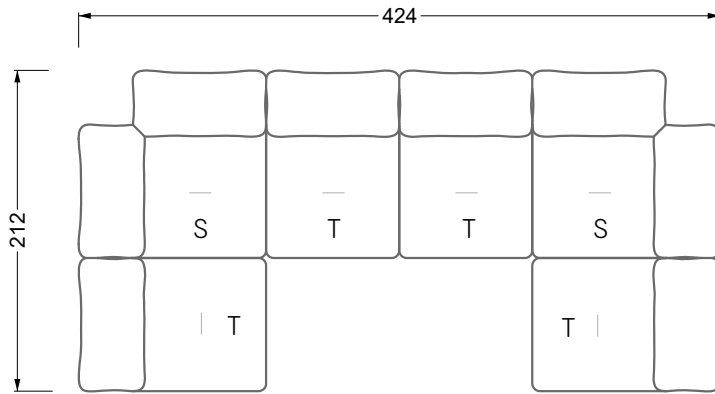

Collection **Esfera**

Z 102 li Esfera (Set 3) ▶ 336 cm ▼ 256 cm ▲ 81 cm
Stoff · Fabric · Tissu 65 BOH06 / 66 7580 / 66 7542

**Le ciel est
un endroit
sur terre**

Fermer les yeux, s'allonger sur les nuages et contempler la vie vue d'en haut, dans un état d'apesanteur - ces moments fondamentaux de détente totale et de pause sont primordiaux et constituent le point essentiel d'Esfera. Le luxe qui fait son essence n'est pas ostentatoire, mais demeure comme un secret bien gardé à l'intérieur : la triple suspension semble se jouer de la gravité en s'adaptant organiquement à sa force. Les coussins surdimensionnés incitent à s'y enfoncer encore plus pour que les pensées flottent encore plus haut.

Facts & Highlights

- Loungeatmosphäre durch übergroße Sitz- und Rückenkissen
- Unvergleichlicher Sitzkomfort durch 3-fach Federung, mehrfach geschichteten Premiumschaumstoffaufbau.
- Mehrere Sitzhöhen möglich
- Grenzenlose Modularität im 44 cm-Raster
- Vom Korpus bis Kissen: Alle Elemente sind in Wunschbezug und Wunschfarbe wählbar
- Oversized seat and back cushions create a lounge atmosphere
- Unrivalled seating comfort thanks to triple suspension, multi-layered premium foam construction and high-quality cushion filling
- Premium foam construction and high-quality cushion filling
- Multiple seat heights
- Unlimited, modular system in multiples of 44 cm
- From body to cushions, all elements can be chosen with a personal cover and color
- Atmosphère lounge grâce aux coussins d'assise et de dossier surdimensionnés
- Confort d'assise incomparable grâce à triple suspension, une structure en plusieurs couches, structure en mousse premium et rembourrage de coussin de qualité supérieure
- Plusieurs hauteurs d'assise possibles : normale ou près du sol
- Système modulaire illimité, basé sur une trame de 44 cm
- Du corps du canapé au coussin : tous les éléments peuvent être revêtus du tissu et de la couleur de votre choix