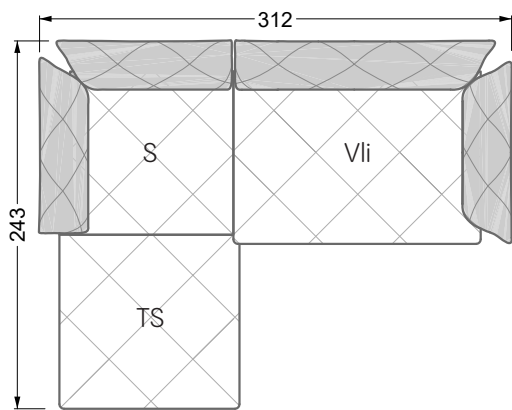

<b>Esstische und - Stühle</b>	149
-------------------------------	-----

Die Maße gelten für freistehende Einzelteile.

Die Anbauteile weisen an den Anstellseiten eine unecht bezogene Anstellseite ohne Rundung auf.

Die Abschluss- und Einzelteile weisen an den freien Seiten eine Rundung auf (6 cm).

D.h. Bei freier Kombination aus Einzelteilen müssen jeweils 6 cm an den Anstellseiten abgezogen werden.

## Ocean 7

158 • Sofas und Eckgruppen Sitztiefe 95 cm

**W104-160**

Liegefläche 160 x 200 cm

**W104-180**

Liegefläche 180 x 200 cm

**W104-200**

Liegefläche 200 x 200 cm

**Boxspring-System-Matratze**

**Kaltschaum-Matratze**

**W 129-160**

Liegefläche  
160 x 200 cm

**W 129-180**

Liegefläche  
180 x 200 cm

**W 129-200**

Liegefläche  
200 x 200 cm