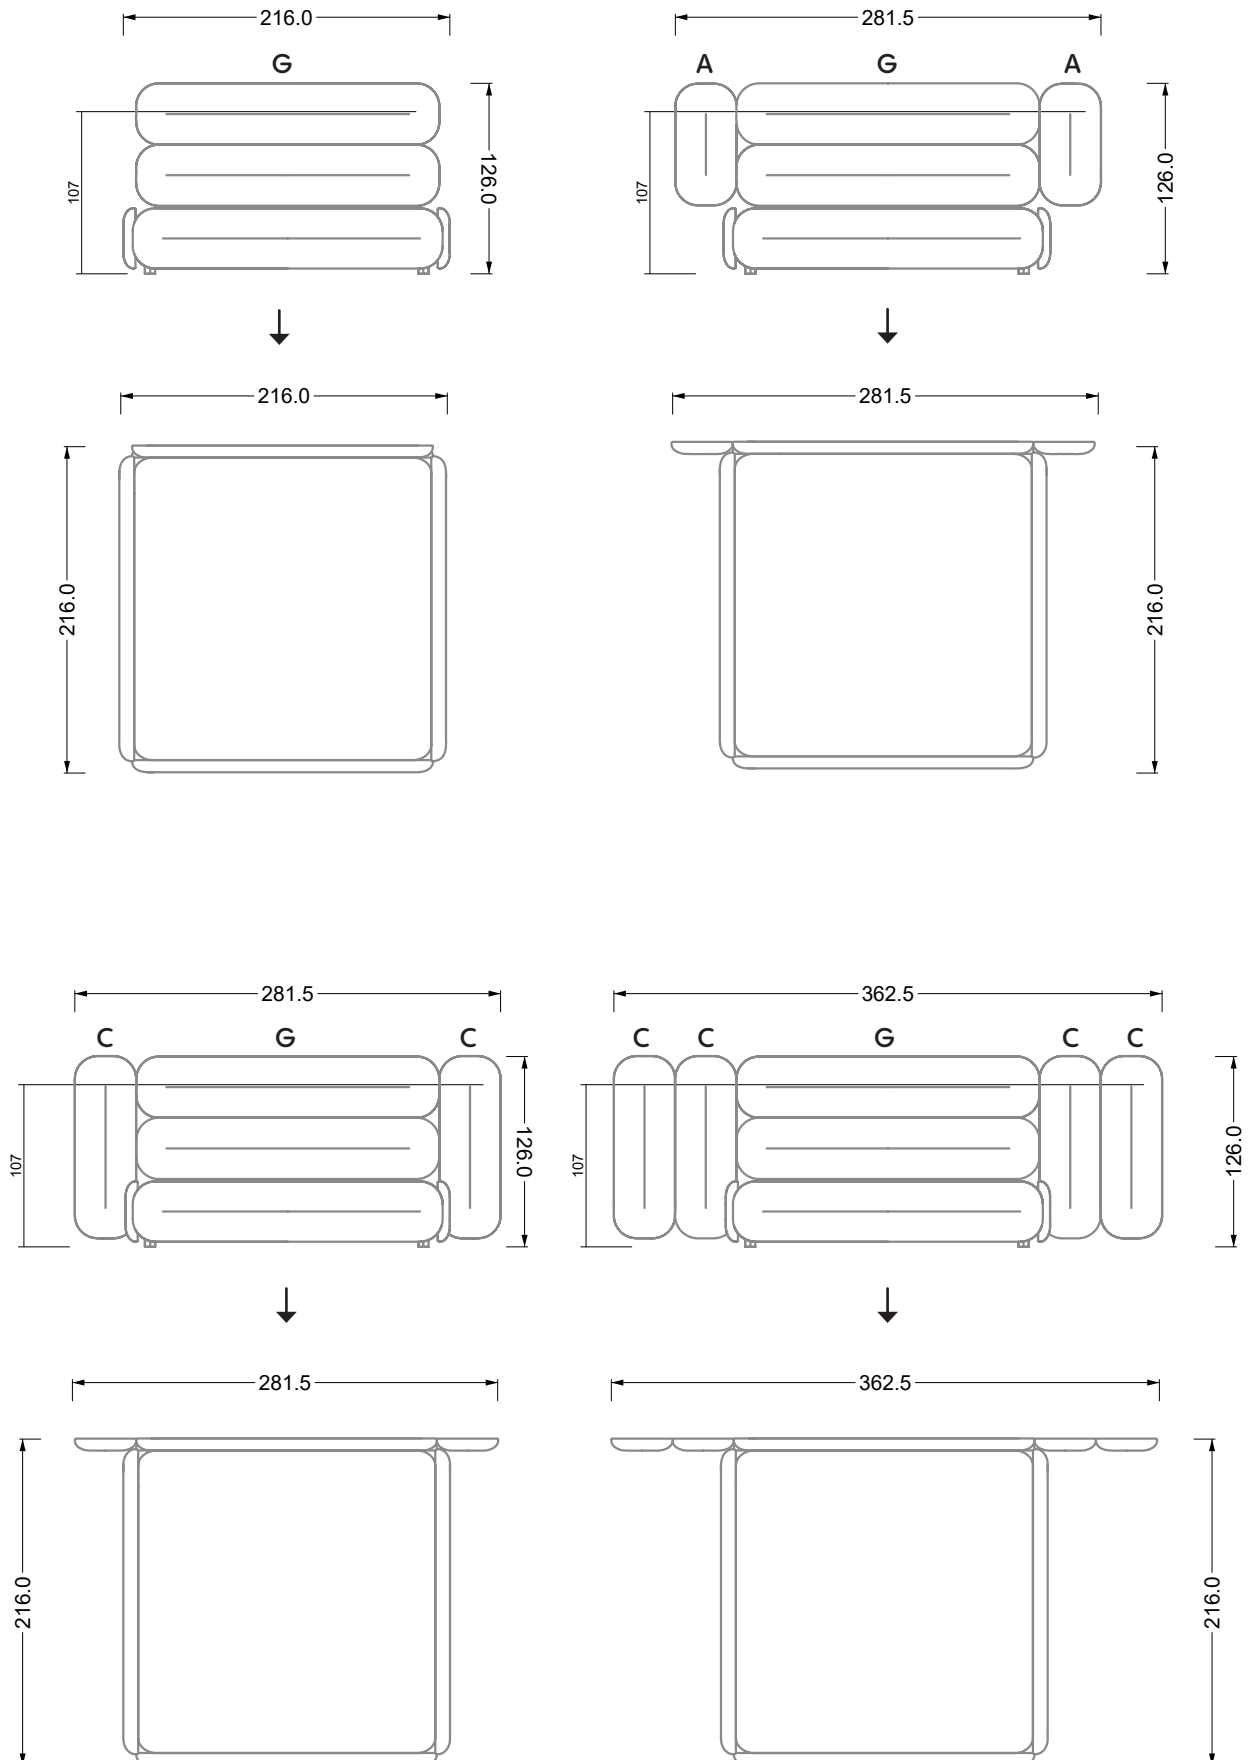

**SET 1.2**

**W 129-180**

7-er

Breite: 283,5 cm

**SET 3**

**W 129-180**

**8-er**

Breite: 324,0 cm

**9-er**

Breite: 364,5 cm

**W 129-180**

5-er

Breite: 202,5 cm

6-er

Breite: 243,0 cm

**SET 2.2**

**W 129-180**

**7-er**

Breite: 283,5 cm

**8-er**

Breite: 324,0 cm

**9-er**

Breite: 364,5 cm

**W 129-200**

**W 129-200**

**5-er**

Breite: 202,5 cm

**6-er**

Breite: 243,0 cm

**W 129-200**

**7-er**

Breite: 283,5 cm