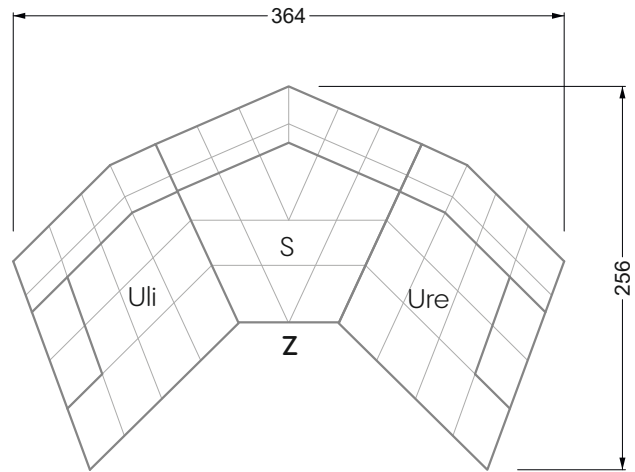

D.h. Bei freier Kombination aus Einzelteilen müssen jeweils 6 cm an den Anstellseiten abgezogen werden.

Kissenempfehlung: **D 108 Q**

Kissenempfehlung: **D 108 Q**

Ohlinda

118 • Sofas und Eckgruppen mit niedriger Armlehne

W104-160
Liegefläche 160 x 200 cm

W104-180
Liegefläche 180 x 200 cm

W104-200
Liegefläche 200 x 200 cm

Boxspring-System-Matratze

Kaltschaum-Matratze

W 129-160

Liegefläche
 160 x 200 cm

W 129-180

Liegefläche
 180 x 200 cm

W 129-200

Liegefläche
 200 x 200 cm

A
 RP 129-80

B
 RP 129-100

C
 RP 129-120

D
 RP 129-140

E
 RP 129-160

Breite: 364,5 cm

W 129-160

5-er

Breite: 202,5 cm

6-er

Breite: 243,0 cm

SET 2.3

W 129-160