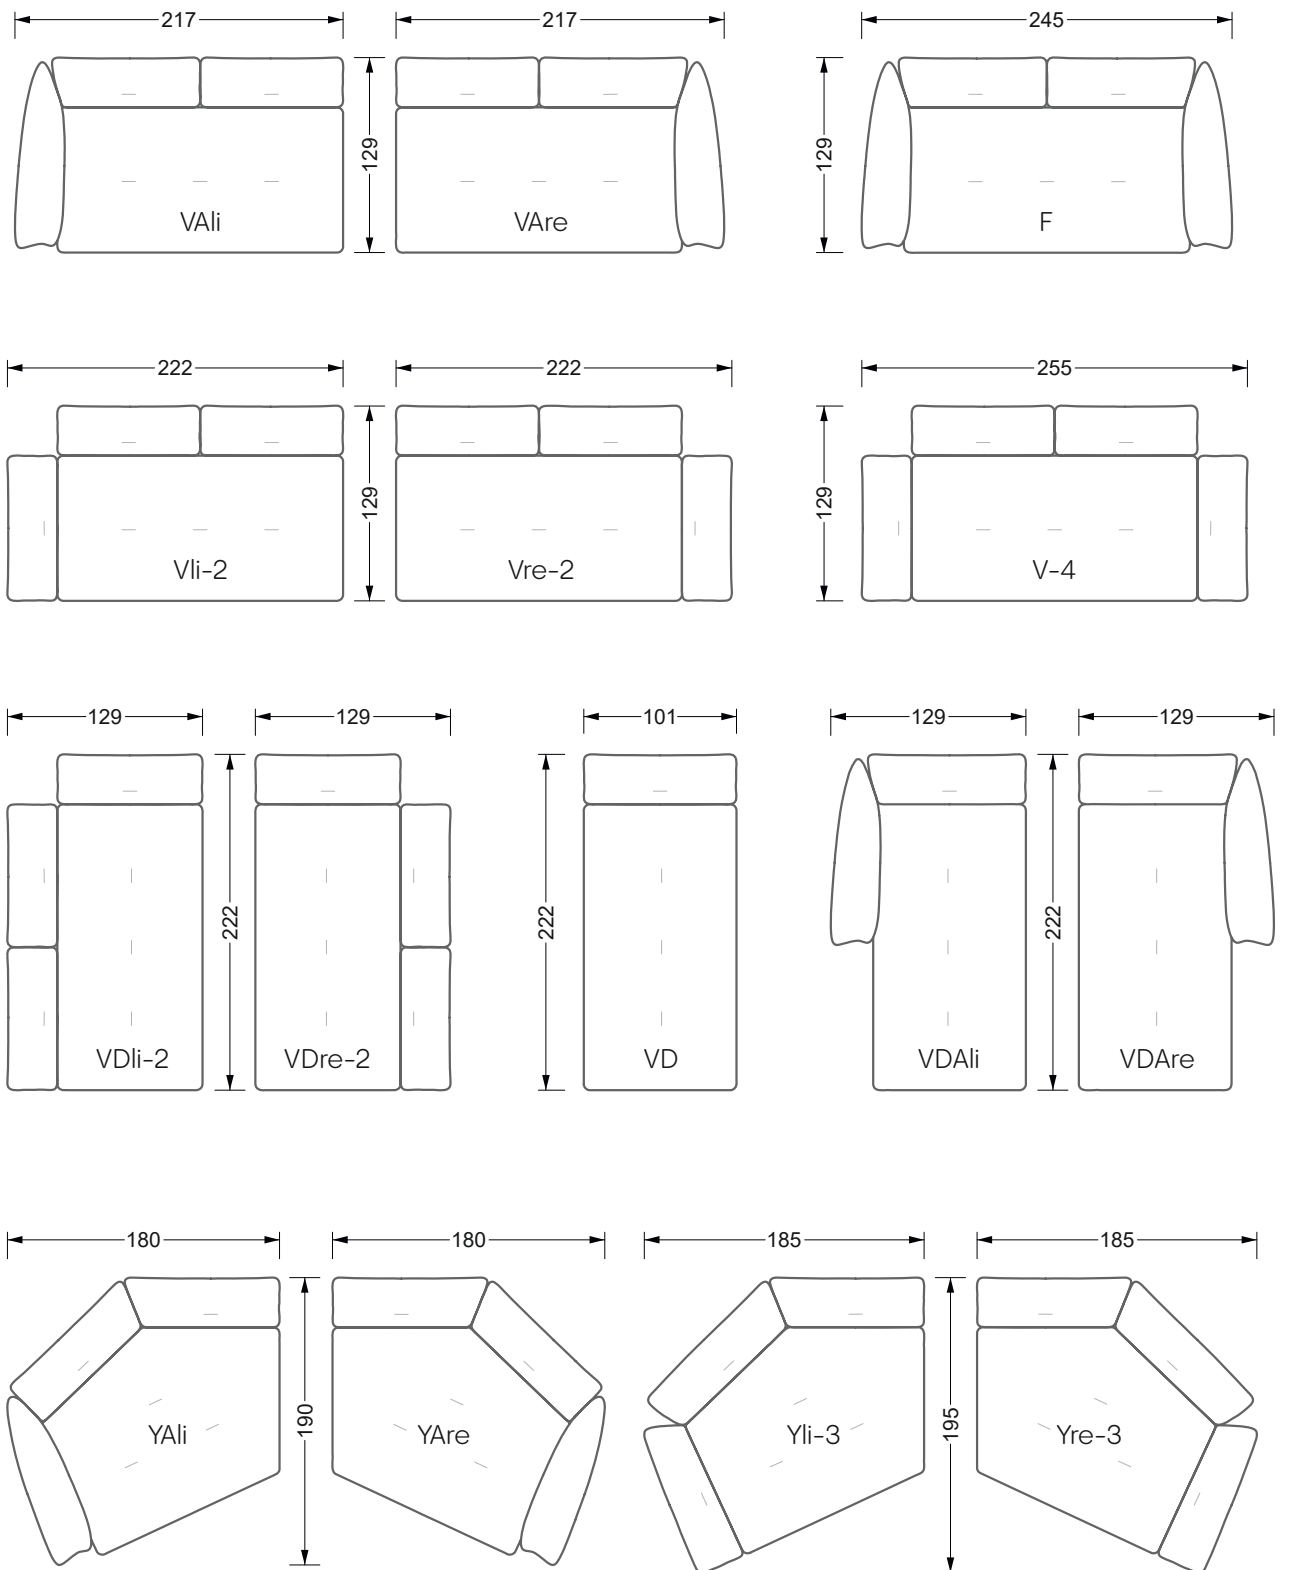

Die Maße gelten für freistehende Einzelteile.

Alle Seiten des Sofas weisen eine echt bezogene Anstellseite auf und können auch einzeln im Raum platziert werden.

Werden zwei Einzelteile miteinander verbunden, so müssen an den Anstellseiten 6 cm (3 cm pro Element) subtrahiert werden, da der Schaum komprimiert wird.

Die Maße gelten für freistehende Einzelteile.

Die Anbauteile weisen an den Anstellseiten eine unecht bezogene Anstellseite ohne Rundung auf.

Die Abschluss- und Einzelteile weisen an den freien Seiten eine Rundung auf (6 cm).

Breite: 364,5 cm

W 129-160

5-er

Breite: 202,5 cm

6-er

Breite: 243,0 cm

SET 2.3

W 129-160

W 129-180

5-er

Breite: 202,5 cm

6-er

Breite: 243,0 cm

W 129-180

7-er

Breite: 283,5 cm