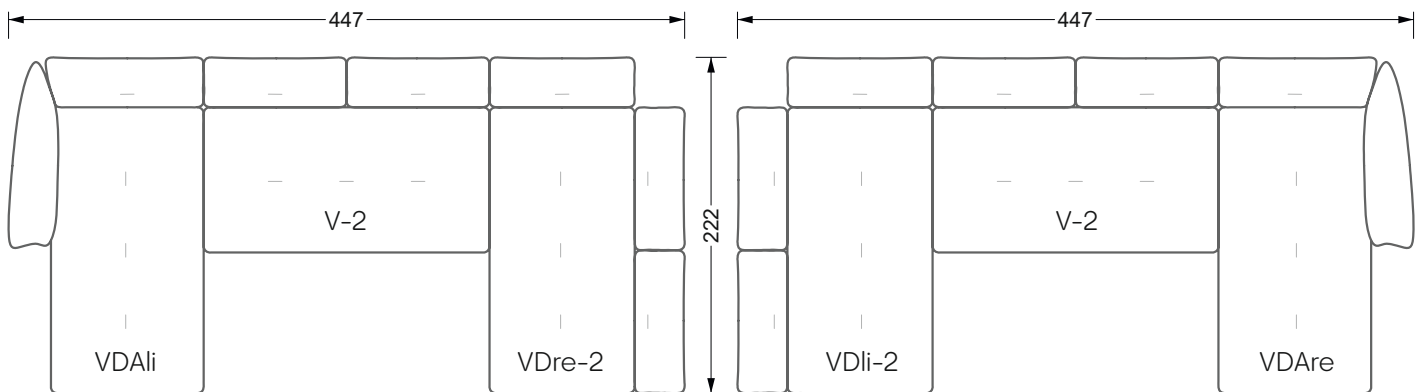

Betten

104 / Balaa0 Bett	123
129 / Creole Bett	124
130 / Feya Bett	155
154 / Cloud 7 Bett	156

Couch- & Beistelltische

157

Sessel

158

Esstische & Stühle

159

Die Maße gelten für freistehende Einzelteile.

Alle Seiten des Sofas weisen eine echt bezogene Anstellseite auf und können auch einzeln im Raum platziert werden.

Werden zwei Einzelteile miteinander verbunden, so müssen an den Anstellseiten 6 cm (3 cm pro Element) subtrahiert werden, da der Schaum komprimiert wird.

Die Maße gelten für freistehende Einzelteile.

Die Anbauteile weisen an den Anstellseiten eine unecht bezogene Anstellseite ohne Rundung auf.

Die Abschluss- und Einzelteile weisen an den freien Seiten eine Rundung auf (6 cm).

Breite: 364,5 cm

W 129-160

5-er

Breite: 202,5 cm

6-er

Breite: 243,0 cm

SET 2.3

W 129-160