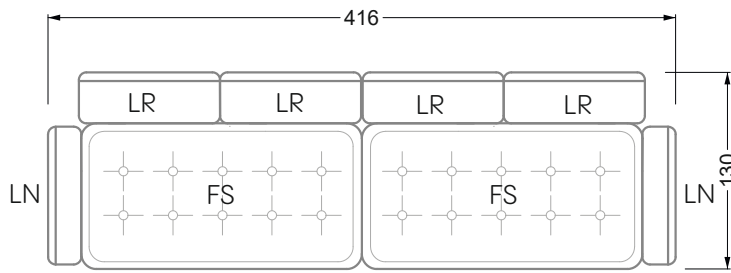

Die Maße gelten für freistehende Einzelteile.

Alle Seiten des Sofas weisen eine echt bezogene Anstellseite auf und können auch einzeln im Raum platziert werden.

Werden zwei Einzelteile miteinander verbunden, so müssen an den Anstellseiten 6 cm (3 cm pro Element) subtrahiert werden, da der Schaum komprimiert wird.

Die Maße gelten für freistehende Einzelteile.

Die Anbauteile weisen an den Anstellseiten eine unecht bezogene Anstellseite ohne Rundung auf.

Die Abschluss- und Einzelteile weisen an den freien Seiten eine Rundung auf (6 cm).

D.h. Bei freier Kombination aus Einzelteilen müssen jeweils 6 cm an den Anstellseiten abgezogen werden.

Kissenempfehlung: **D 108 Q**

Kissenempfehlung: **D 108 Q**

Ohlinda

118 • Sofas und Eckgruppen mit niedriger Armlehne

W104-160
Liegefläche 160 x 200 cm

W104-180
Liegefläche 180 x 200 cm

W104-200
Liegefläche 200 x 200 cm

Boxspring-System-Matratze

Kaltschaum-Matratze

W 129-160

Liegefläche
 160 x 200 cm

W 129-180