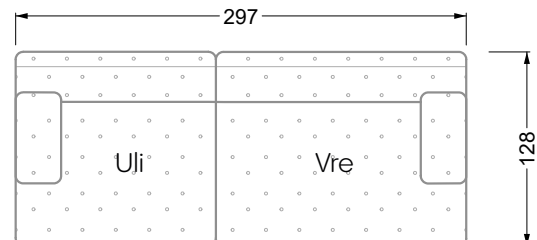

## Ocean 7

158 • Sofas und Eckgruppen Sitztiefe 95 cm

**W104-160**

Liegefläche 160 x 200 cm

**W104-180**

Liegefläche 180 x 200 cm

**W104-200**

Liegefläche 200 x 200 cm

**Boxspring-System-Matratze**

**Kaltschaum-Matratze**

**W 129-160**

Liegefläche  
160 x 200 cm

**W 129-180**

Liegefläche  
180 x 200 cm

**W 129-200**

Liegefläche  
200 x 200 cm

**W 129-160**

**5-er**

Breite: 202,5 cm

**W 129-160**

**6-er**

Breite: 243,0 cm

**SET 1.3**

**W 129-160**