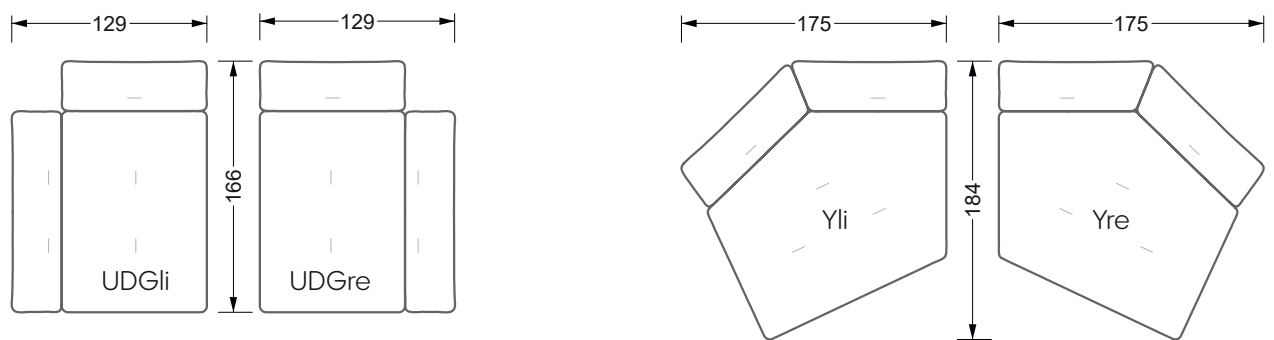

Betten

104 / Balaa0 Bett	123
129 / Creole Bett	124
130 / Feya Bett	155
154 / Cloud 7 Bett	156

Couch- & Beistelltische

157

Sessel

158

Esstische & Stühle

159

Die Maße gelten für freistehende Einzelteile.

Alle Seiten des Sofas weisen eine echt bezogene Anstellseite auf und können auch einzeln im Raum platziert werden.

Werden zwei Einzelteile miteinander verbunden, so müssen an den Anstellseiten 6 cm (3 cm pro Element) subtrahiert werden, da der Schaum komprimiert wird.

Die Maße gelten für freistehende Einzelteile.

Die Anbauteile weisen an den Anstellseiten eine unecht bezogene Anstellseite ohne Rundung auf.

Die Abschluss- und Einzelteile weisen an den freien Seiten eine Rundung auf (6 cm).

Breite: 364,5 cm

W 129-160

5-er

Breite: 202,5 cm

6-er

Breite: 243,0 cm

SET 2.3

W 129-160