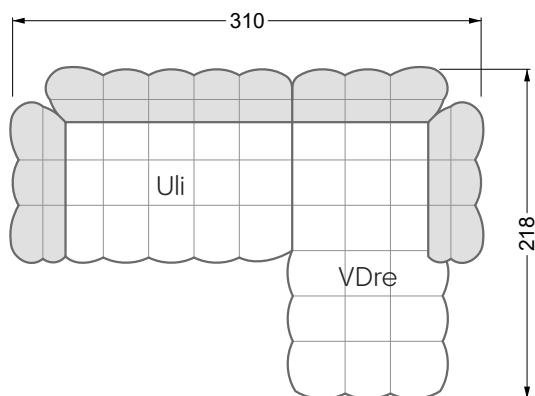

## **Betten**

<b>101 /</b> Balaa Bett	113
<b>129 /</b> Creole Bett	114
<b>130 /</b> Feya bett	145
<b>154 /</b> Cloud 7 Bett	146

<b>Couch- / Beistelltische</b>	147
--------------------------------	-----

<b>Sessel</b>	148
---------------	-----

<b>Esstische und - Stühle</b>	149
-------------------------------	-----

Die Maße gelten für freistehende Einzelteile.

Die Anbauteile weisen an den Anstellseiten eine unecht bezogene Anstellseite ohne Rundung auf.

Die Abschluss- und Einzelteile weisen an den freien Seiten eine Rundung auf (6 cm).

D.h. Bei freier Kombination aus Einzelteilen müssen jeweils 6 cm an den Anstellseiten abgezogen werden.

**W 129-160**

**5-er**

Breite: 202,5 cm

**W 129-160**

**6-er**

Breite: 243,0 cm

**SET 1.3**

**W 129-160**