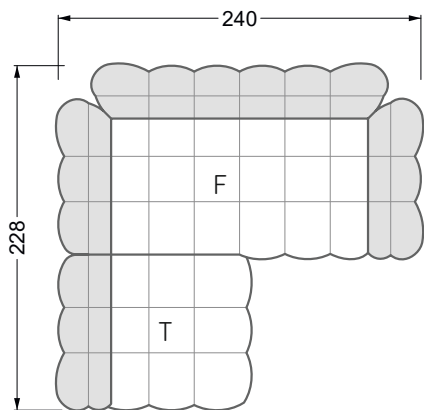

Die Maße gelten für freistehende Einzelteile.

Alle Seiten des Sofas weisen eine echt bezogene Anstellseite auf und können auch einzeln im Raum platziert werden.

Werden zwei Einzelteile miteinander verbunden, so müssen an den Anstellseiten 6 cm (3 cm pro Element) subtrahiert werden, da der Schaum komprimiert wird.

Die Maße gelten für freistehende Einzelteile.

Die Anbauteile weisen an den Anstellseiten eine unecht bezogene Anstellseite ohne Rundung auf.

Die Abschluss- und Einzelteile weisen an den freien Seiten eine Rundung auf (6 cm).

5-er

Breite: 202,5 cm

6-er

Breite: 243,0 cm

W 129-160

7-er

Breite: 283,5 cm

8-er

Breite: 364,5 cm

W 129-160

5-er

Breite: 202,5 cm

6-er

Breite: 243,0 cm

SET 2.3

W 129-160