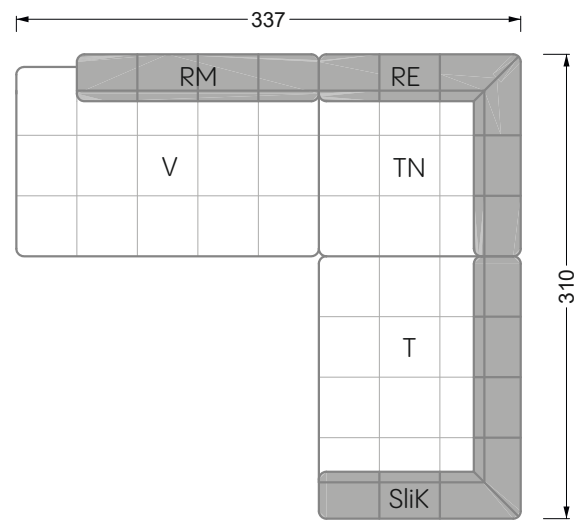

Die Maße gelten für freistehende Einzelteile.

Die Anbauteile weisen an den Anstellseiten eine unecht bezogene Anstellseite ohne Rundung auf.

Die Abschluss- und Einzelteile weisen an den freien Seiten eine Rundung auf (6 cm).

D.h. Bei freier Kombination aus Einzelteilen müssen jeweils 6 cm an den Anstellseiten abgezogen werden.

Kissenempfehlung: **D 108 Q**

Kissenempfehlung: **D 108 Q**

Ohlinda

118 • Sofas und Eckgruppen mit niedriger Armlehne

W104-160
Liegefläche 160 x 200 cm

W104-180
Liegefläche 180 x 200 cm

W104-200
Liegefläche 200 x 200 cm

Boxspring-System-Matratze

Kaltschaum-Matratze

W 129-160

Liegefläche
 160 x 200 cm

W 129-180

Liegefläche
 180 x 200 cm

W 129-200

Liegefläche
 200 x 200 cm

A
 RP 129-80

B
 RP 129-100

C
 RP 129-120

D
 RP 129-140

E
 RP 129-160