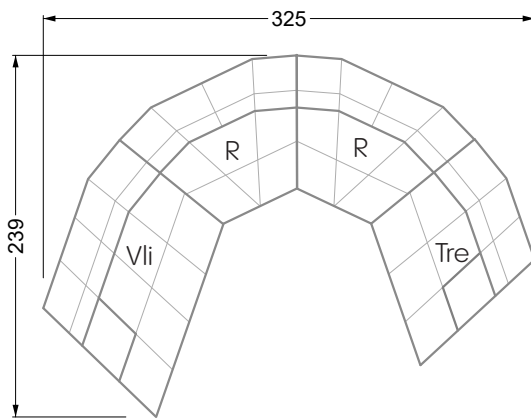

## Ocean 7

158 • Sofas und Eckgruppen Sitztiefe 95 cm

**W104-160**

Liegefläche 160 x 200 cm

**W104-180**

Liegefläche 180 x 200 cm

**W104-200**

Liegefläche 200 x 200 cm

**Boxspring-System-Matratze**

**Kaltschaum-Matratze**

**W 129-160**

Liegefläche  
160 x 200 cm

**W 129-180**

Liegefläche  
180 x 200 cm

**W 129-200**

Liegefläche  
200 x 200 cm

**W 129-160**

**5-er**

Breite: 202,5 cm

**W 129-160**

**6-er**

Breite: 243,0 cm

**SET 1.3**

**W 129-160**

**5-er**

Breite: 202,5 cm

**6-er**

Breite: 243,0 cm

**SET 2.3**

**W 129-160**

**7-er**

Breite: 283,5 cm