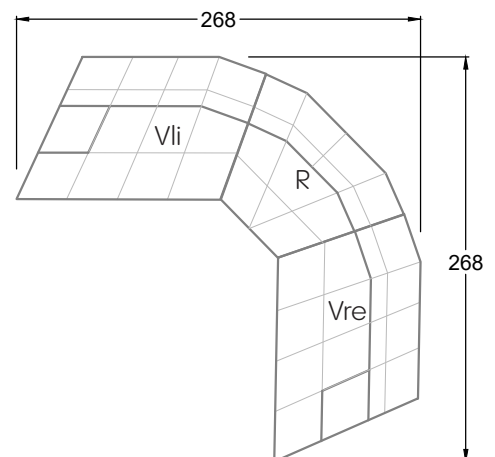

<b>Esstische und - Stühle</b>	149
-------------------------------	-----

Die Maße gelten für freistehende Einzelteile.

Die Anbauteile weisen an den Anstellseiten eine unecht bezogene Anstellseite ohne Rundung auf.

## Ocean 7

158 • Sofas und Eckgruppen Sitztiefe 95 cm

**W104-160**

Liegefläche 160 x 200 cm

**W104-180**

Liegefläche 180 x 200 cm

**W104-200**

Liegefläche 200 x 200 cm

**Boxspring-System-Matratze**

**Kaltschaum-Matratze**

**W 129-160**

Liegefläche  
160 x 200 cm

**W 129-180**

Liegefläche  
180 x 200 cm

**W 129-200**

Liegefläche  
200 x 200 cm

**W 129-160**

**5-er**

Breite: 202,5 cm

**W 129-160**

**6-er**

Breite: 243,0 cm

**SET 1.3**

**W 129-160**