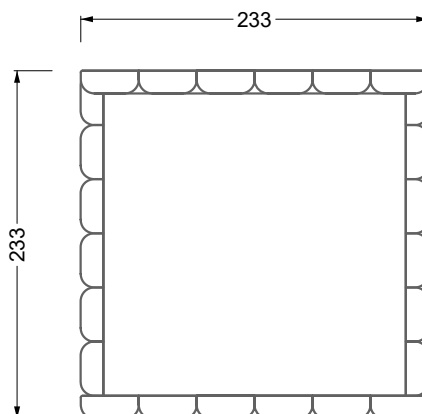

## Ocean 7

158 • Sofas und Eckgruppen Sitztiefe 95 cm

**W104-160**

Liegefläche 160 x 200 cm

**W104-180**

Liegefläche 180 x 200 cm

**W104-200**

Liegefläche 200 x 200 cm

**Boxspring-System-Matratze**

**Kaltschaum-Matratze**

**W 129-160**

Liegefläche  
160 x 200 cm

**W 129-180**

Liegefläche  
180 x 200 cm

**W 129-200**

Liegefläche  
200 x 200 cm

**W 129-160**

**W 129-160**

4-er

Breite: 176,0 cm

**W 129-160**

**5-er**

Breite: 202,5 cm

**6-er**

**5-er**

Breite: 202,5 cm

**6-er**

Breite: 243,0 cm

**SET 2.3**

**W 129-160**

**7-er**

Breite: 283,5 cm