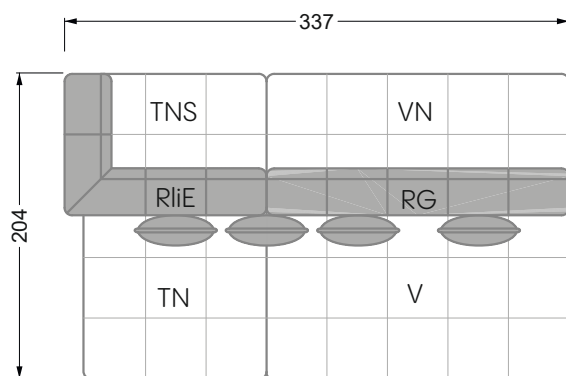

Die Maße gelten für freistehende Einzelteile.

Die Anbauteile weisen an den Anstellseiten eine unecht bezogene Anstellseite ohne Rundung auf.

Die Abschluss- und Einzelteile weisen an den freien Seiten eine Rundung auf (6 cm).

D.h. Bei freier Kombination aus Einzelteilen müssen jeweils 6 cm an den Anstellseiten abgezogen werden.

Kissenempfehlung: **D 108 Q**

Kissenempfehlung: **D 108 Q**

Ohlinda

118 • Sofas und Eckgruppen mit niedriger Armlehne

W104-160
Liegefläche 160 x 200 cm

W104-180
Liegefläche 180 x 200 cm

W104-200
Liegefläche 200 x 200 cm

Boxspring-System-Matratze

Kaltschaum-Matratze

W 129-160

Liegefläche
 160 x 200 cm

W 129-180

Liegefläche
 180 x 200 cm

W 129-200

Liegefläche
 200 x 200 cm

A
 RP 129-80

B
 RP 129-100

C
 RP 129-120

D
 RP 129-140

E
 RP 129-160