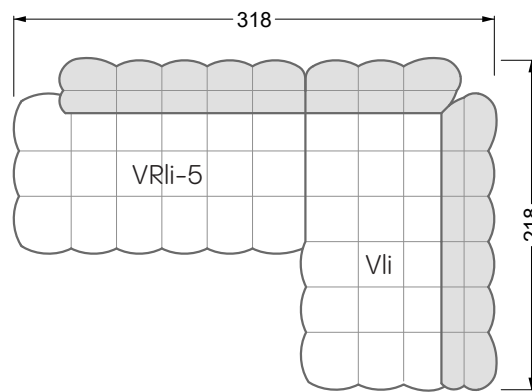

## **Betten**

<b>101 /</b> Balaa Bett	113
<b>129 /</b> Creole Bett	114
<b>130 /</b> Feya bett	145
<b>154 /</b> Cloud 7 Bett	146

<b>Couch- / Beistelltische</b>	147
--------------------------------	-----

<b>Sessel</b>	148
---------------	-----

<b>Esstische und - Stühle</b>	149
-------------------------------	-----

Die Maße gelten für freistehende Einzelteile.

Die Anbauteile weisen an den Anstellseiten eine unecht bezogene Anstellseite ohne Rundung auf.

**W 129-160**

**5-er**

Breite: 202,5 cm

**W 129-160**

**6-er**

Breite: 243,0 cm

**SET 1.3**

**W 129-160**

**5-er**

Breite: 202,5 cm

**6-er**

Breite: 243,0 cm

**SET 2.3**

**W 129-160**

**7-er**

Breite: 283,5 cm