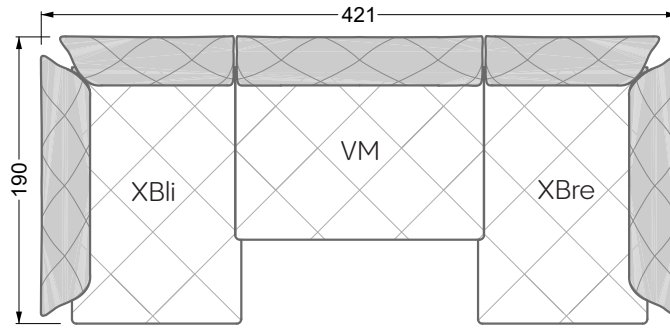

<b>Esstische und - Stühle</b>	149
-------------------------------	-----

Die Maße gelten für freistehende Einzelteile.

Die Anbauteile weisen an den Anstellseiten eine unecht bezogene Anstellseite ohne Rundung auf.

Die Abschluss- und Einzelteile weisen an den freien Seiten eine Rundung auf (6 cm).

D.h. Bei freier Kombination aus Einzelteilen müssen jeweils 6 cm an den Anstellseiten abgezogen werden.

## Ocean 7

158 • Sofas und Eckgruppen Sitztiefe 95 cm

**W104-160**

Liegefläche 160 x 200 cm

**W104-180**

Liegefläche 180 x 200 cm

**W104-200**

Liegefläche 200 x 200 cm

**W 129-160**

**5-er**

Breite: 202,5 cm

**W 129-160**

**6-er**

Breite: 243,0 cm

**SET 1.3**

**W 129-160**