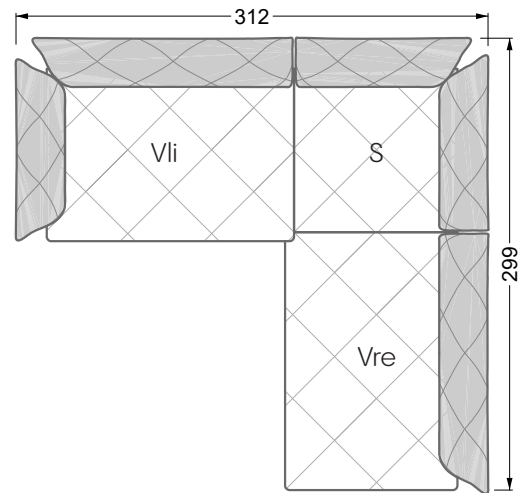

<b>Esstische und - Stühle</b>	149
-------------------------------	-----

Die Maße gelten für freistehende Einzelteile.

Die Anbauteile weisen an den Anstellseiten eine unecht bezogene Anstellseite ohne Rundung auf.

Die Abschluss- und Einzelteile weisen an den freien Seiten eine Rundung auf (6 cm).

D.h. Bei freier Kombination aus Einzelteilen müssen jeweils 6 cm an den Anstellseiten abgezogen werden.

## Ocean 7

158 • Sofas und Eckgruppen Sitztiefe 95 cm

**W104-160**

Liegefläche 160 x 200 cm

**W104-180**

Liegefläche 180 x 200 cm

**W104-200**

Liegefläche 200 x 200 cm

**W 129-160**

**5-er**

Breite: 202,5 cm

**W 129-160**

**6-er**

Breite: 243,0 cm

**SET 1.3**

**W 129-160**