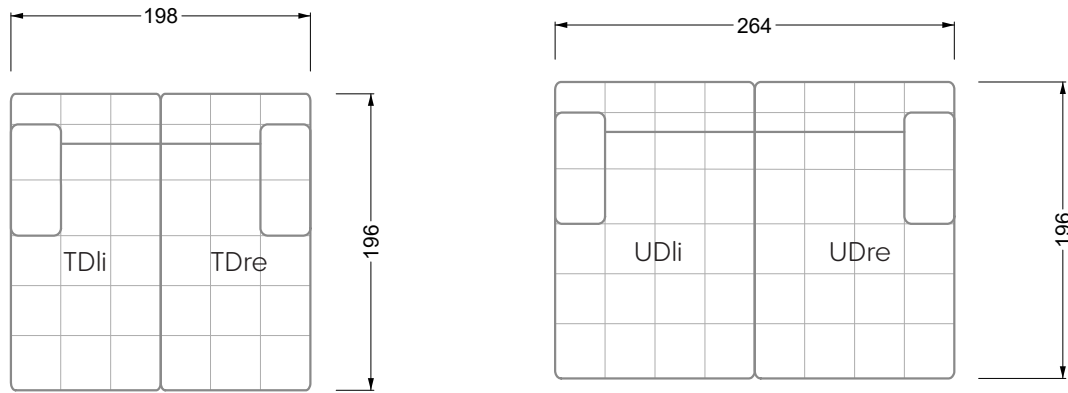

## Ocean 7

158 • Sofas und Eckgruppen Sitztiefe 95 cm

**W104-160**

Liegefläche 160 x 200 cm

**W104-180**

Liegefläche 180 x 200 cm

**W104-200**

Liegefläche 200 x 200 cm

**Boxspring-System-Matratze**

**Kaltschaum-Matratze**

**W 129-160**

Liegefläche  
160 x 200 cm

**W 129-180**

Liegefläche  
180 x 200 cm

**W 129-200**

Liegefläche  
200 x 200 cm

**W 129-160**

**W 129-160**

4-er

Breite: 176,0 cm

**W 129-160**

**5-er**

Breite: 202,5 cm

**6-er**

**W 129-160**

**5-er**

Breite: 202,5 cm

**W 129-160**

**6-er**

Breite: 243,0 cm

**SET 1.3**

**W 129-160**