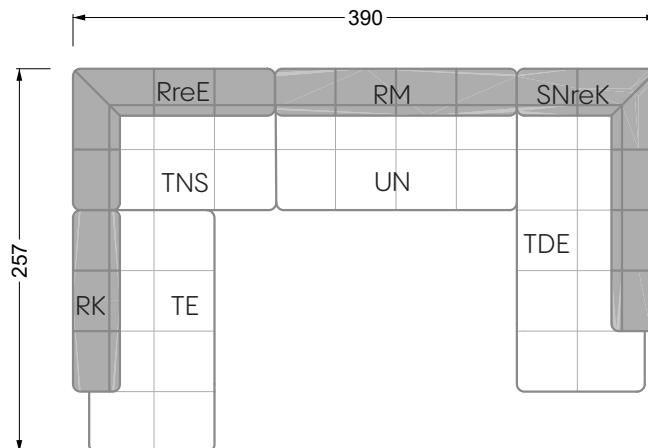

Die Abschluss- und Einzelteile weisen an den freien Seiten eine Rundung auf (6 cm).

D.h. Bei freier Kombination aus Einzelteilen müssen jeweils 6 cm an den Anstellseiten abgezogen werden.

# Edgy

107 • Ecksofas mit langer Récamière

Kissenempfehlung: **D 108 Q**

Kissenempfehlung: D 108 Q

## Ocean 7

158 • Sofas und Eckgruppen Sitztiefe 95 cm

**W104-160**

Liegefläche 160 x 200 cm

**W104-180**

Liegefläche 180 x 200 cm

**W104-200**

Liegefläche 200 x 200 cm

**Boxspring-System-Matratze**

**Kaltschaum-Matratze**

**W 129-160**

Liegefläche  
160 x 200 cm

**W 129-180**

Liegefläche  
180 x 200 cm

**W 129-200**

Liegefläche  
200 x 200 cm