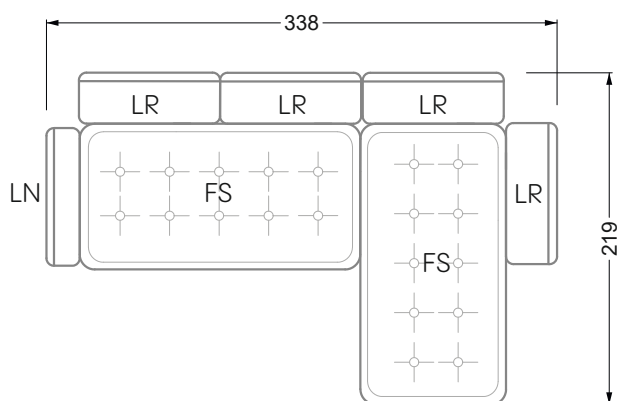

Die Maße gelten für freistehende Einzelteile.

Die Anbauteile weisen an den Anstellseiten eine unecht bezogene Anstellseite ohne Rundung auf.

Die Abschluss- und Einzelteile weisen an den freien Seiten eine Rundung auf (6 cm).

D.h. Bei freier Kombination aus Einzelteilen müssen jeweils 6 cm an den Anstellseiten abgezogen werden.

Kissenempfehlung: **D 108 Q**

Kissenempfehlung: **D 108 Q**

Ohlinda

118 • Sofas und Eckgruppen mit niedriger Armlehne

W104-160
Liegefläche 160 x 200 cm

W104-180
Liegefläche 180 x 200 cm

W104-200
Liegefläche 200 x 200 cm

Boxspring-System-Matratze

Kaltschaum-Matratze

W 129-160

Liegefläche
 160 x 200 cm

W 129-180

Liegefläche
 180 x 200 cm

W 129-200

Liegefläche
 200 x 200 cm

A
 RP 129-80

B
 RP 129-100

C
 RP 129-120

D
 RP 129-140

E
 RP 129-160