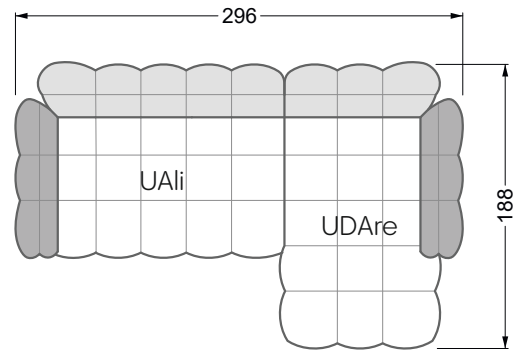

Die Maße gelten für freistehende Einzelteile.

Alle Seiten des Sofas weisen eine echt bezogene Anstellseite auf und können auch einzeln im Raum platziert werden.

Werden zwei Einzelteile miteinander verbunden, so müssen an den Anstellseiten 6 cm (3 cm pro Element) subtrahiert werden, da der Schaum komprimiert wird.

Die Maße gelten für freistehende Einzelteile.

Die Anbauteile weisen an den Anstellseiten eine unecht bezogene Anstellseite ohne Rundung auf.

Die Abschluss- und Einzelteile weisen an den freien Seiten eine Rundung auf (6 cm).