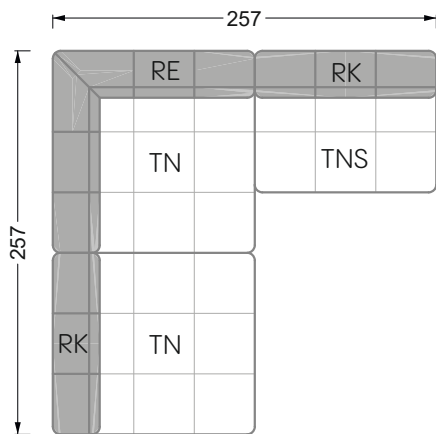

Die Maße gelten für freistehende Einzelteile.

Die Anbauteile weisen an den Anstellseiten eine unecht bezogene Anstellseite ohne Rundung auf.

Die Abschluss- und Einzelteile weisen an den freien Seiten eine Rundung auf (6 cm).

D.h. Bei freier Kombination aus Einzelteilen müssen jeweils 6 cm an den Anstellseiten abgezogen werden.

Kissenempfehlung: **D 108 Q**

Kissenempfehlung: **D 108 Q**

Ohlinda

118 • Sofas und Eckgruppen mit niedriger Armlehne

W104-160
Liegefläche 160 x 200 cm

W104-180
Liegefläche 180 x 200 cm

W104-200
Liegefläche 200 x 200 cm

Boxspring-System-Matratze

Kaltschaum-Matratze

W 129-160

Liegefläche
 160 x 200 cm

W 129-180

Liegefläche
 180 x 200 cm

W 129-200

Liegefläche
 200 x 200 cm

A
 RP 129-80

B
 RP 129-100

C
 RP 129-120

D
 RP 129-140

E
 RP 129-160