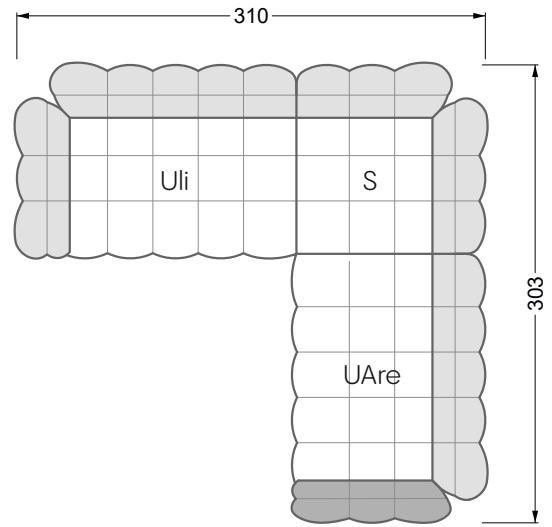

Die Maße gelten für freistehende Einzelteile.

Alle Seiten des Sofas weisen eine echt bezogene Anstellseite auf und können auch einzeln im Raum platziert werden.

Werden zwei Einzelteile miteinander verbunden, so müssen an den Anstellseiten 6 cm (3 cm pro Element) subtrahiert werden, da der Schaum komprimiert wird.

Die Maße gelten für freistehende Einzelteile.

Die Anbauteile weisen an den Anstellseiten eine unecht bezogene Anstellseite ohne Rundung auf.

Die Abschluss- und Einzelteile weisen an den freien Seiten eine Rundung auf (6 cm).

5-er

Breite: 202,5 cm

6-er

Breite: 243,0 cm

W 129-160

7-er

Breite: 283,5 cm

8-er

Breite: 364,5 cm

W 129-160

5-er

Breite: 202,5 cm

6-er

Breite: 243,0 cm

SET 2.3

W 129-160