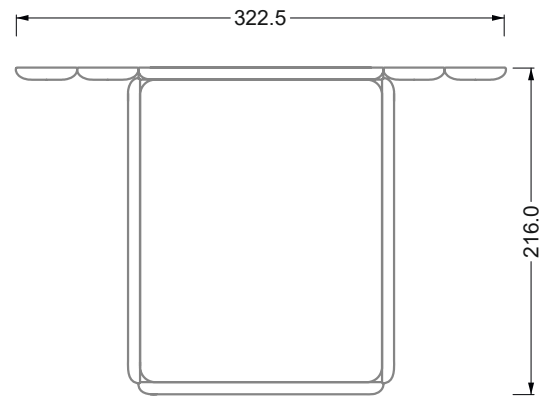

Liegefläche
 180 x 200 cm

W 129-200

Liegefläche
 200 x 200 cm

A
 RP 129-80

B
 RP 129-100

C
 RP 129-120

D
 RP 129-140

E
 RP 129-160

F
 RP 129-180

G
 RP 129-200

W 129-160

W 129-160

W 129-160

4-er

Breite: 176,0 cm

W 129-160

5-er

Breite: 202,5 cm

6-er

Breite: 243,0 cm

W 129-160

7-er

Breite: 283,5 cm

8-er

Breite: 324,0 cm

9-er

Breite: 364,5 cm

W 129-160

5-er

Breite: 202,5 cm

W 129-160

6-er