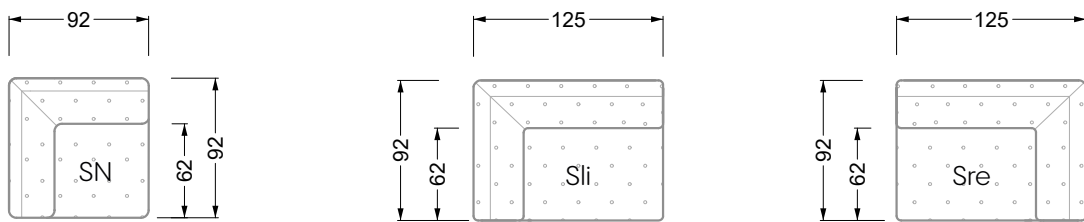

Die Abschluss- und Einzelteile weisen an den freien Seiten eine Rundung auf (6 cm).

D.h. Bei freier Kombination aus Einzelteilen müssen jeweils 6 cm an den Anstellseiten abgezogen werden.

## Ocean 7

158 • Sofas und Eckgruppen Sitztiefe 95 cm

**W104-160**

Liegefläche 160 x 200 cm

**W104-180**

Liegefläche 180 x 200 cm

**W104-200**

Liegefläche 200 x 200 cm

**Boxspring-System-Matratze**

**Kaltschaum-Matratze**

**W 129-160**

Liegefläche  
160 x 200 cm

**W 129-180**

Liegefläche  
180 x 200 cm

**W 129-200**

Liegefläche  
200 x 200 cm