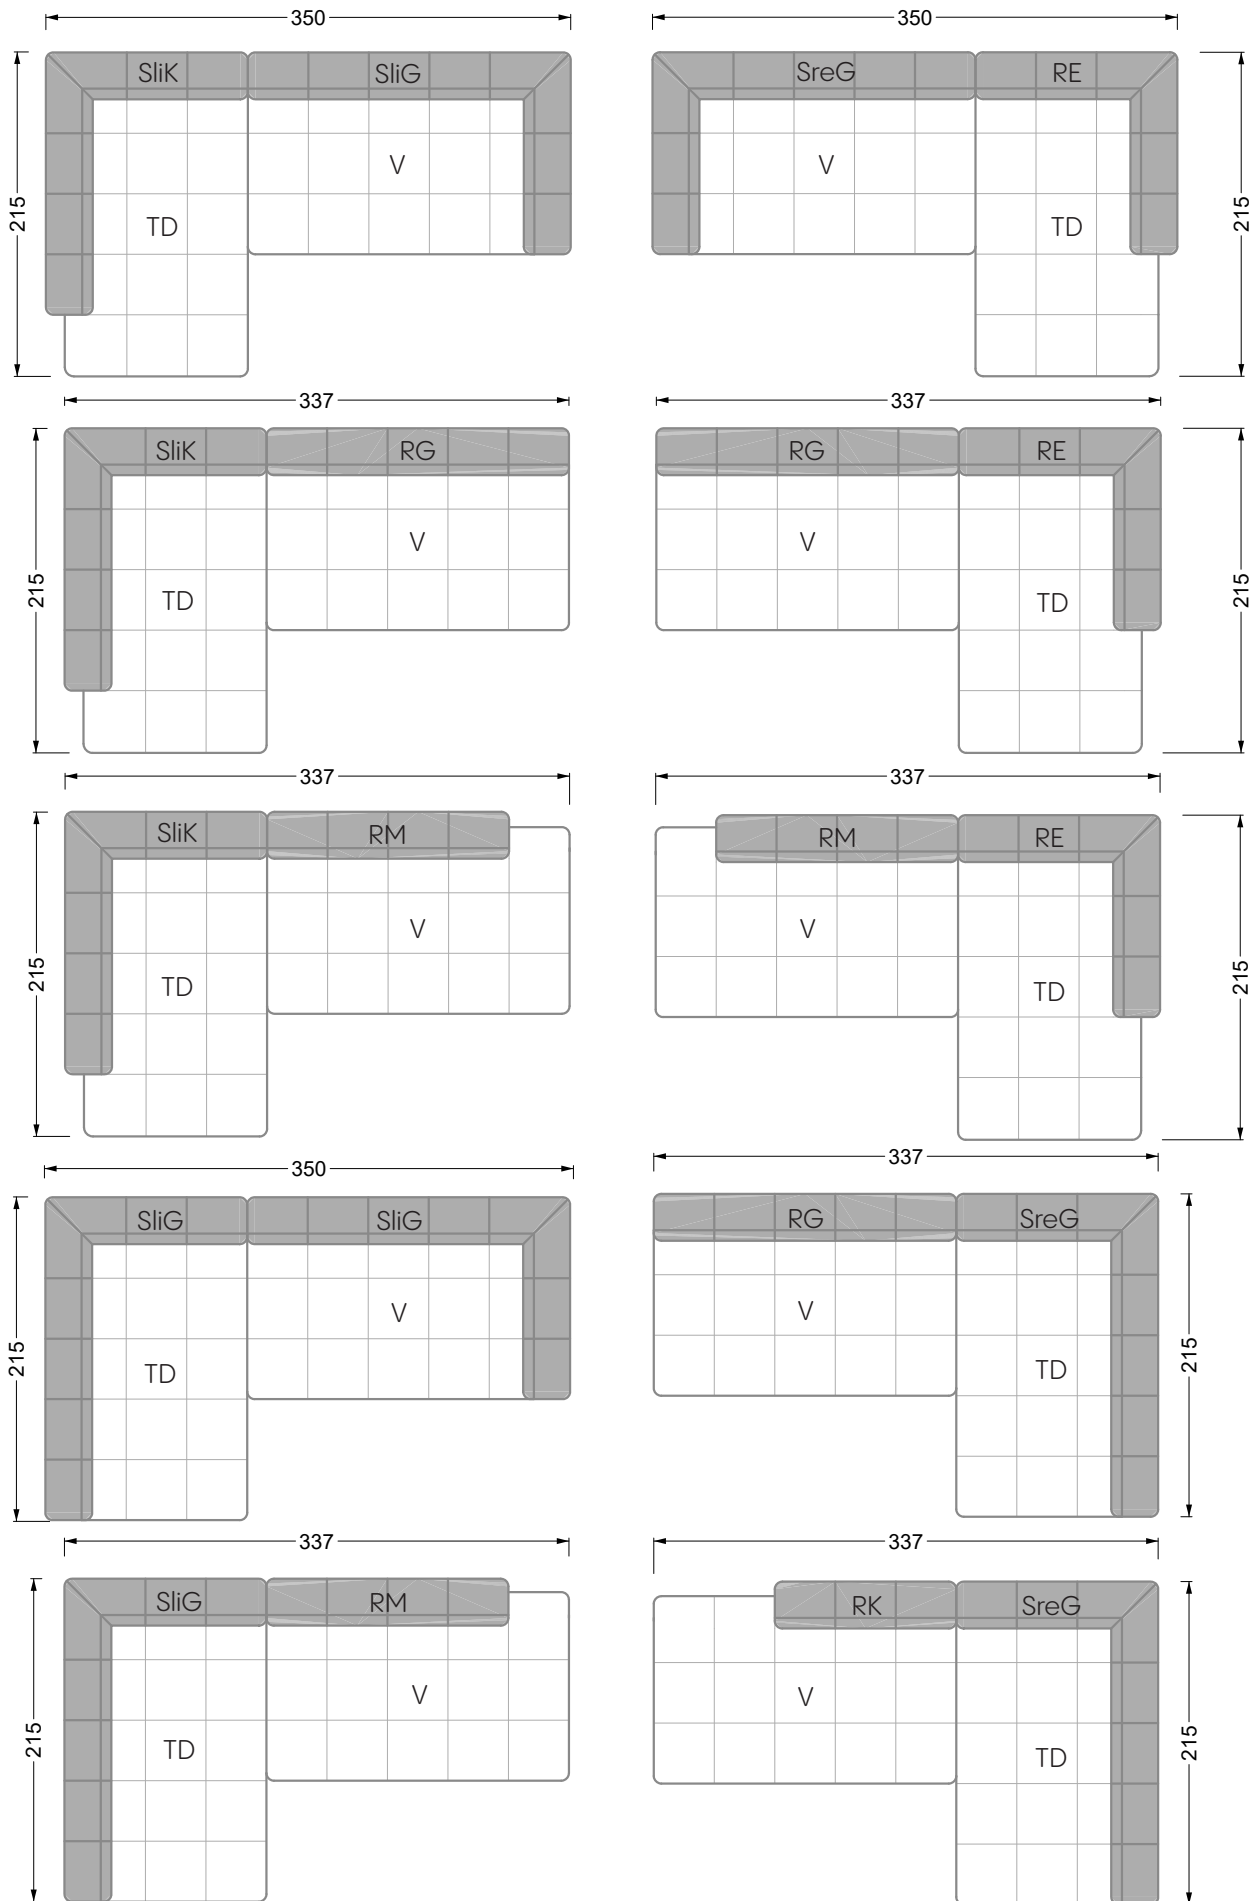

Edgy

107 • Ecksofas mit langer Récamière