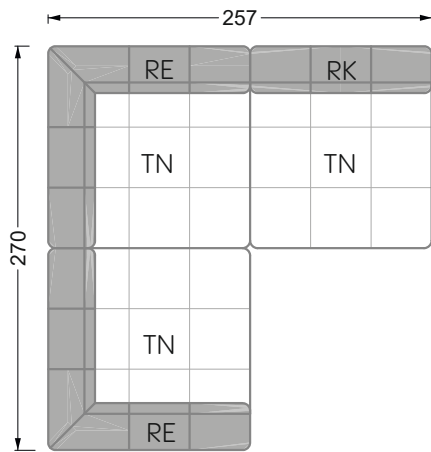

Die Maße gelten für freistehende Einzelteile.

Die Anbauteile weisen an den Anstellseiten eine unecht bezogene Anstellseite ohne Rundung auf.

Die Abschluss- und Einzelteile weisen an den freien Seiten eine Rundung auf (6 cm).

D.h. Bei freier Kombination aus Einzelteilen müssen jeweils 6 cm an den Anstellseiten abgezogen werden.

Kissenempfehlung: **D 108 Q**

Kissenempfehlung: **D 108 Q**

Ohlinda

118 • Sofas und Eckgruppen mit niedriger Armlehne

W104-160
Liegefläche 160 x 200 cm

W104-180
Liegefläche 180 x 200 cm

W104-200
Liegefläche 200 x 200 cm

Boxspring-System-Matratze

Kaltschaum-Matratze

W 129-160

Liegefläche
 160 x 200 cm

W 129-180

Liegefläche
 180 x 200 cm

W 129-200

Liegefläche
 200 x 200 cm

A
 RP 129-80

B
 RP 129-100

C
 RP 129-120

D
 RP 129-140

E
 RP 129-160