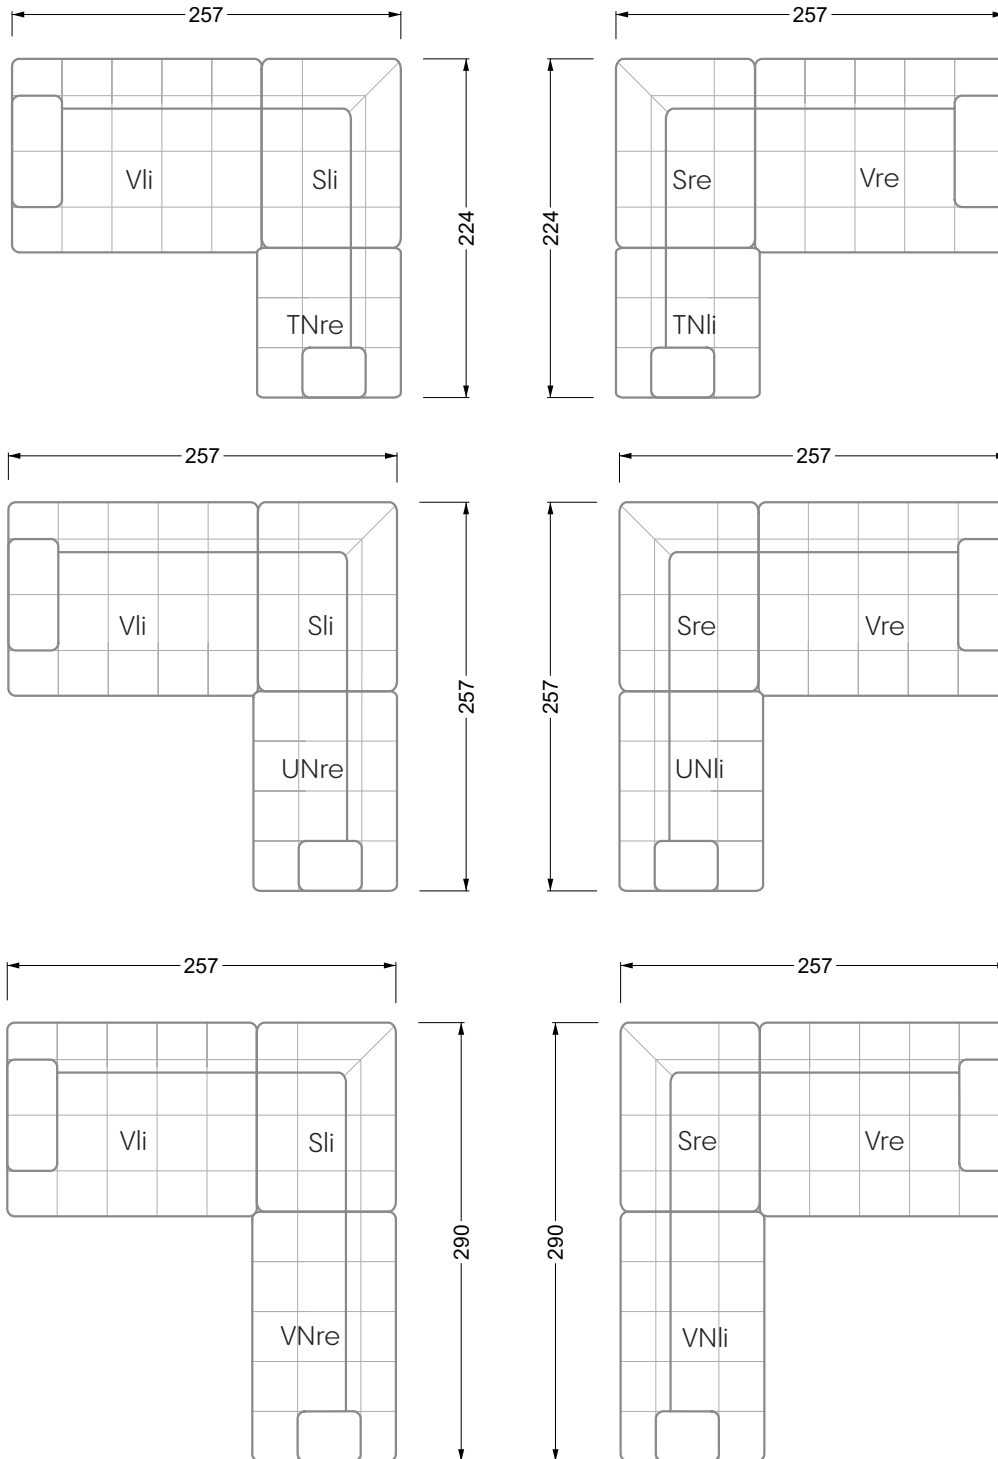

## Ocean 7

158 • Sofas und Eckgruppen Sitztiefe 95 cm

**W104-160**

Liegefläche 160 x 200 cm

**W104-180**

Liegefläche 180 x 200 cm

**W104-200**

Liegefläche 200 x 200 cm

**Boxspring-System-Matratze**

**Kaltschaum-Matratze**

**W 129-160**

Liegefläche  
160 x 200 cm

**W 129-180**

Liegefläche  
180 x 200 cm

**W 129-200**

Liegefläche  
200 x 200 cm

**W 129-160**

**W 129-160**

4-er

Breite: 176,0 cm

**W 129-160**

**5-er**

Breite: 202,5 cm

**6-er**

**W 129-160**

**5-er**

Breite: 202,5 cm

**W 129-160**

**6-er**

Breite: 243,0 cm

**SET 1.3**

**W 129-160**