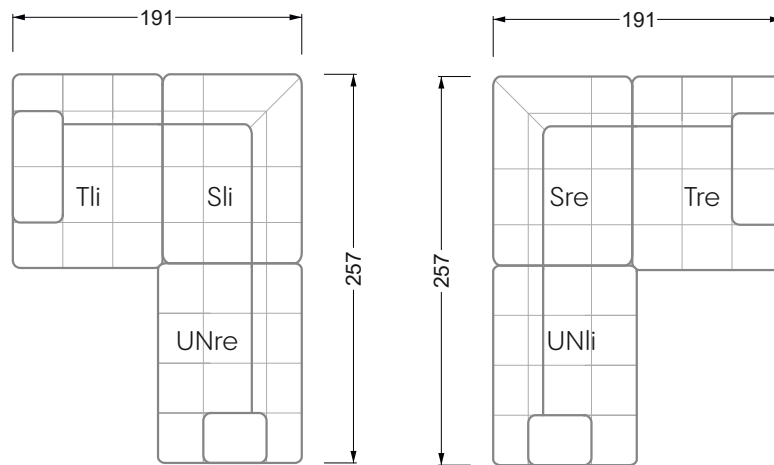

Die Maße gelten für freistehende Einzelteile.

Die Anbauteile weisen an den Anstellseiten eine unecht bezogene Anstellseite ohne Rundung auf.

Die Abschluss- und Einzelteile weisen an den freien Seiten eine Rundung auf (6 cm).

D.h. Bei freier Kombination aus Einzelteilen müssen jeweils 6 cm an den Anstellseiten abgezogen werden.

Kissenempfehlung: **D 108 Q**

Kissenempfehlung: **D 108 Q**

Ohlinda

118 • Sofas und Eckgruppen mit niedriger Armlehne

W104-160
Liegefläche 160 x 200 cm

W104-180
Liegefläche 180 x 200 cm

W104-200
Liegefläche 200 x 200 cm

Boxspring-System-Matratze

Kaltschaum-Matratze

W 129-160

Liegefläche
 160 x 200 cm

W 129-180

Liegefläche
 180 x 200 cm

W 129-200

Liegefläche
 200 x 200 cm

A
 RP 129-80

B
 RP 129-100

C
 RP 129-120

D
 RP 129-140

E
 RP 129-160