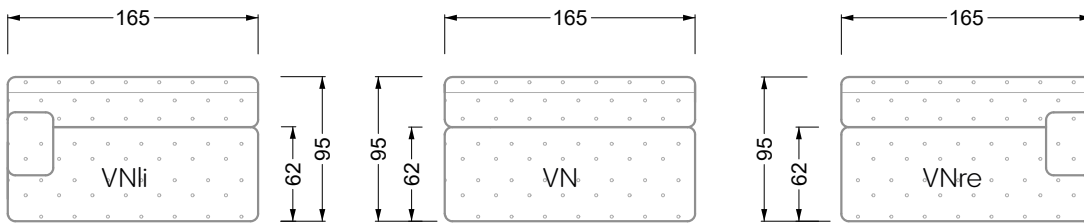

Die Abschluss- und Einzelteile weisen an den freien Seiten eine Rundung auf (6 cm).

D.h. Bei freier Kombination aus Einzelteilen müssen jeweils 6 cm an den Anstellseiten abgezogen werden.

## Ocean 7

158 • Sofas und Eckgruppen Sitztiefe 95 cm

**W104-160**

Liegefläche 160 x 200 cm

**W104-180**

Liegefläche 180 x 200 cm

**W104-200**

Liegefläche 200 x 200 cm

**Boxspring-System-Matratze**

**Kaltschaum-Matratze**

**W 129-160**

Liegefläche  
160 x 200 cm

**W 129-180**

Liegefläche  
180 x 200 cm

**W 129-200**

Liegefläche  
200 x 200 cm

**W 129-160**

**5-er**

Breite: 202,5 cm

**W 129-160**

**6-er**

Breite: 243,0 cm

**SET 1.3**

**W 129-160**