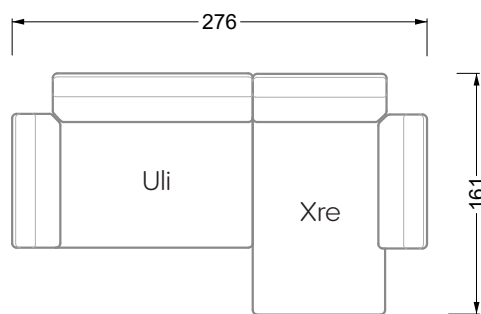

## Ocean 7

158 • Sofas und Eckgruppen Sitztiefe 95 cm

**W104-160**

Liegefläche 160 x 200 cm

**W104-180**

Liegefläche 180 x 200 cm

**W104-200**

Liegefläche 200 x 200 cm

**Boxspring-System-Matratze**

**Kaltschaum-Matratze**

**W 129-160**

Liegefläche  
160 x 200 cm

**W 129-180**

Liegefläche  
180 x 200 cm

**W 129-200**

Liegefläche  
200 x 200 cm

**W 129-160**

**W 129-160**

4-er

Breite: 176,0 cm

**W 129-160**

**5-er**

Breite: 202,5 cm

**6-er**

**W 129-160**

**5-er**

Breite: 202,5 cm

**W 129-160**

**6-er**

Breite: 243,0 cm

**SET 1.3**

**W 129-160**