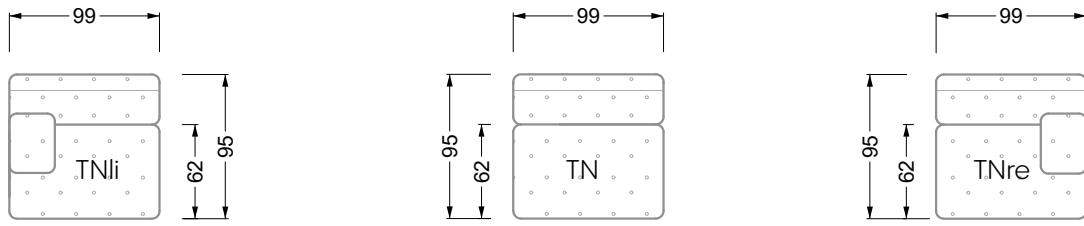

## Ocean 7

158 • Sofas und Eckgruppen Sitztiefe 95 cm

**W104-160**

Liegefläche 160 x 200 cm

**W104-180**

Liegefläche 180 x 200 cm

**W104-200**

Liegefläche 200 x 200 cm

**Boxspring-System-Matratze**

**Kaltschaum-Matratze**

**W 129-160**

Liegefläche  
160 x 200 cm

**W 129-180**

Liegefläche  
180 x 200 cm

**W 129-200**

Liegefläche  
200 x 200 cm