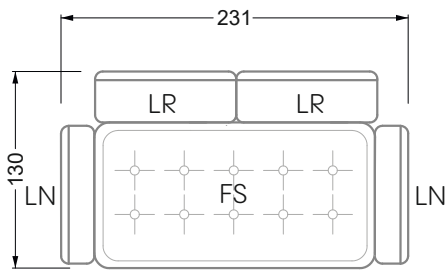

Die Maße gelten für freistehende Einzelteile.

Die Anbauteile weisen an den Anstellseiten eine unecht bezogene Anstellseite ohne Rundung auf.

Die Abschluss- und Einzelteile weisen an den freien Seiten eine Rundung auf (6 cm).

D.h. Bei freier Kombination aus Einzelteilen müssen jeweils 6 cm an den Anstellseiten abgezogen werden.

Kissenempfehlung: **D 108 Q**

Kissenempfehlung: **D 108 Q**

Ohlinda

118 • Sofas und Eckgruppen mit niedriger Armlehne

W104-160
Liegefläche 160 x 200 cm

W104-180
Liegefläche 180 x 200 cm

W104-200
Liegefläche 200 x 200 cm

Boxspring-System-Matratze

Kaltschaum-Matratze

W 129-160

Liegefläche
 160 x 200 cm

W 129-180

Liegefläche
 180 x 200 cm

W 129-200

Liegefläche
 200 x 200 cm

A
 RP 129-80

B
 RP 129-100

C
 RP 129-120

D
 RP 129-140

E
 RP 129-160