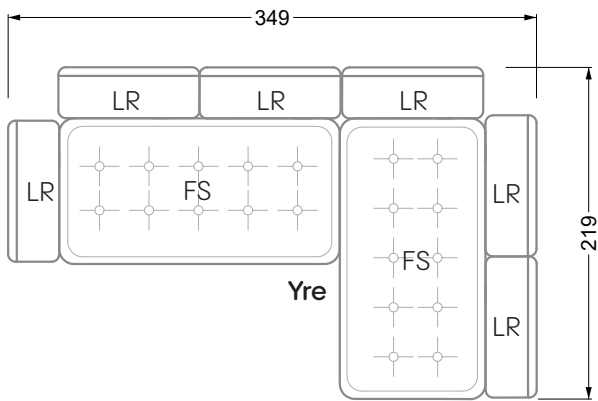

Die Abschluss- und Einzelteile weisen an den freien Seiten eine Rundung auf (6 cm).

D.h. Bei freier Kombination aus Einzelteilen müssen jeweils 6 cm an den Anstellseiten abgezogen werden.

## Ocean 7

158 • Sofas und Eckgruppen Sitztiefe 95 cm

**W104-160**

Liegefläche 160 x 200 cm

**W104-180**

Liegefläche 180 x 200 cm

**W104-200**

Liegefläche 200 x 200 cm

**Boxspring-System-Matratze**

**Kaltschaum-Matratze**

**W 129-160**

Liegefläche  
160 x 200 cm

**W 129-180**

Liegefläche  
180 x 200 cm

**W 129-200**

Liegefläche  
200 x 200 cm

**5-er**

Breite: 202,5 cm

**6-er**

Breite: 243,0 cm

**SET 2.3**

**W 129-160**

**7-er**

Breite: 283,5 cm