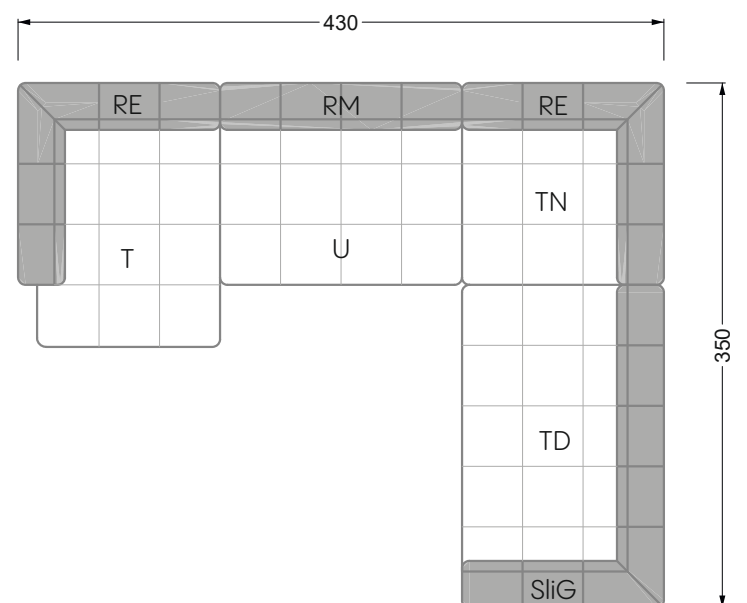

Die Maße gelten für freistehende Einzelteile.

Die Anbauteile weisen an den Anstellseiten eine unecht bezogene Anstellseite ohne Rundung auf.

Die Abschluss- und Einzelteile weisen an den freien Seiten eine Rundung auf (6 cm).

D.h. Bei freier Kombination aus Einzelteilen müssen jeweils 6 cm an den Anstellseiten abgezogen werden.

Kissenempfehlung: **D 108 Q**

Kissenempfehlung: **D 108 Q**

Ohlinda

118 • Sofas und Eckgruppen mit niedriger Armlehne

W104-160
Liegefläche 160 x 200 cm

W104-180
Liegefläche 180 x 200 cm

W104-200
Liegefläche 200 x 200 cm

Boxspring-System-Matratze

Kaltschaum-Matratze

W 129-160

Liegefläche
 160 x 200 cm

W 129-180

Liegefläche
 180 x 200 cm

W 129-200

Liegefläche
 200 x 200 cm

A
 RP 129-80

B
 RP 129-100

C
 RP 129-120

D
 RP 129-140

E
 RP 129-160