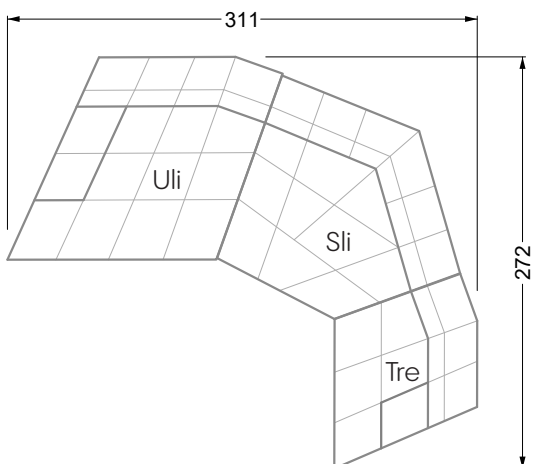

## Ocean 7

158 • Sofas und Eckgruppen Sitztiefe 95 cm

**W104-160**

Liegefläche 160 x 200 cm

**W104-180**

Liegefläche 180 x 200 cm

**W104-200**

Liegefläche 200 x 200 cm

**Boxspring-System-Matratze**

**Kaltschaum-Matratze**

**W 129-160**

Liegefläche  
160 x 200 cm

**W 129-180**

Liegefläche  
180 x 200 cm

**W 129-200**

Liegefläche  
200 x 200 cm

**W 129-160**

**5-er**

Breite: 202,5 cm

**W 129-160**

**6-er**

Breite: 243,0 cm

**SET 1.3**

**W 129-160**

**5-er**

Breite: 202,5 cm

**6-er**

Breite: 243,0 cm

**SET 2.3**

**W 129-160**

**7-er**

Breite: 283,5 cm