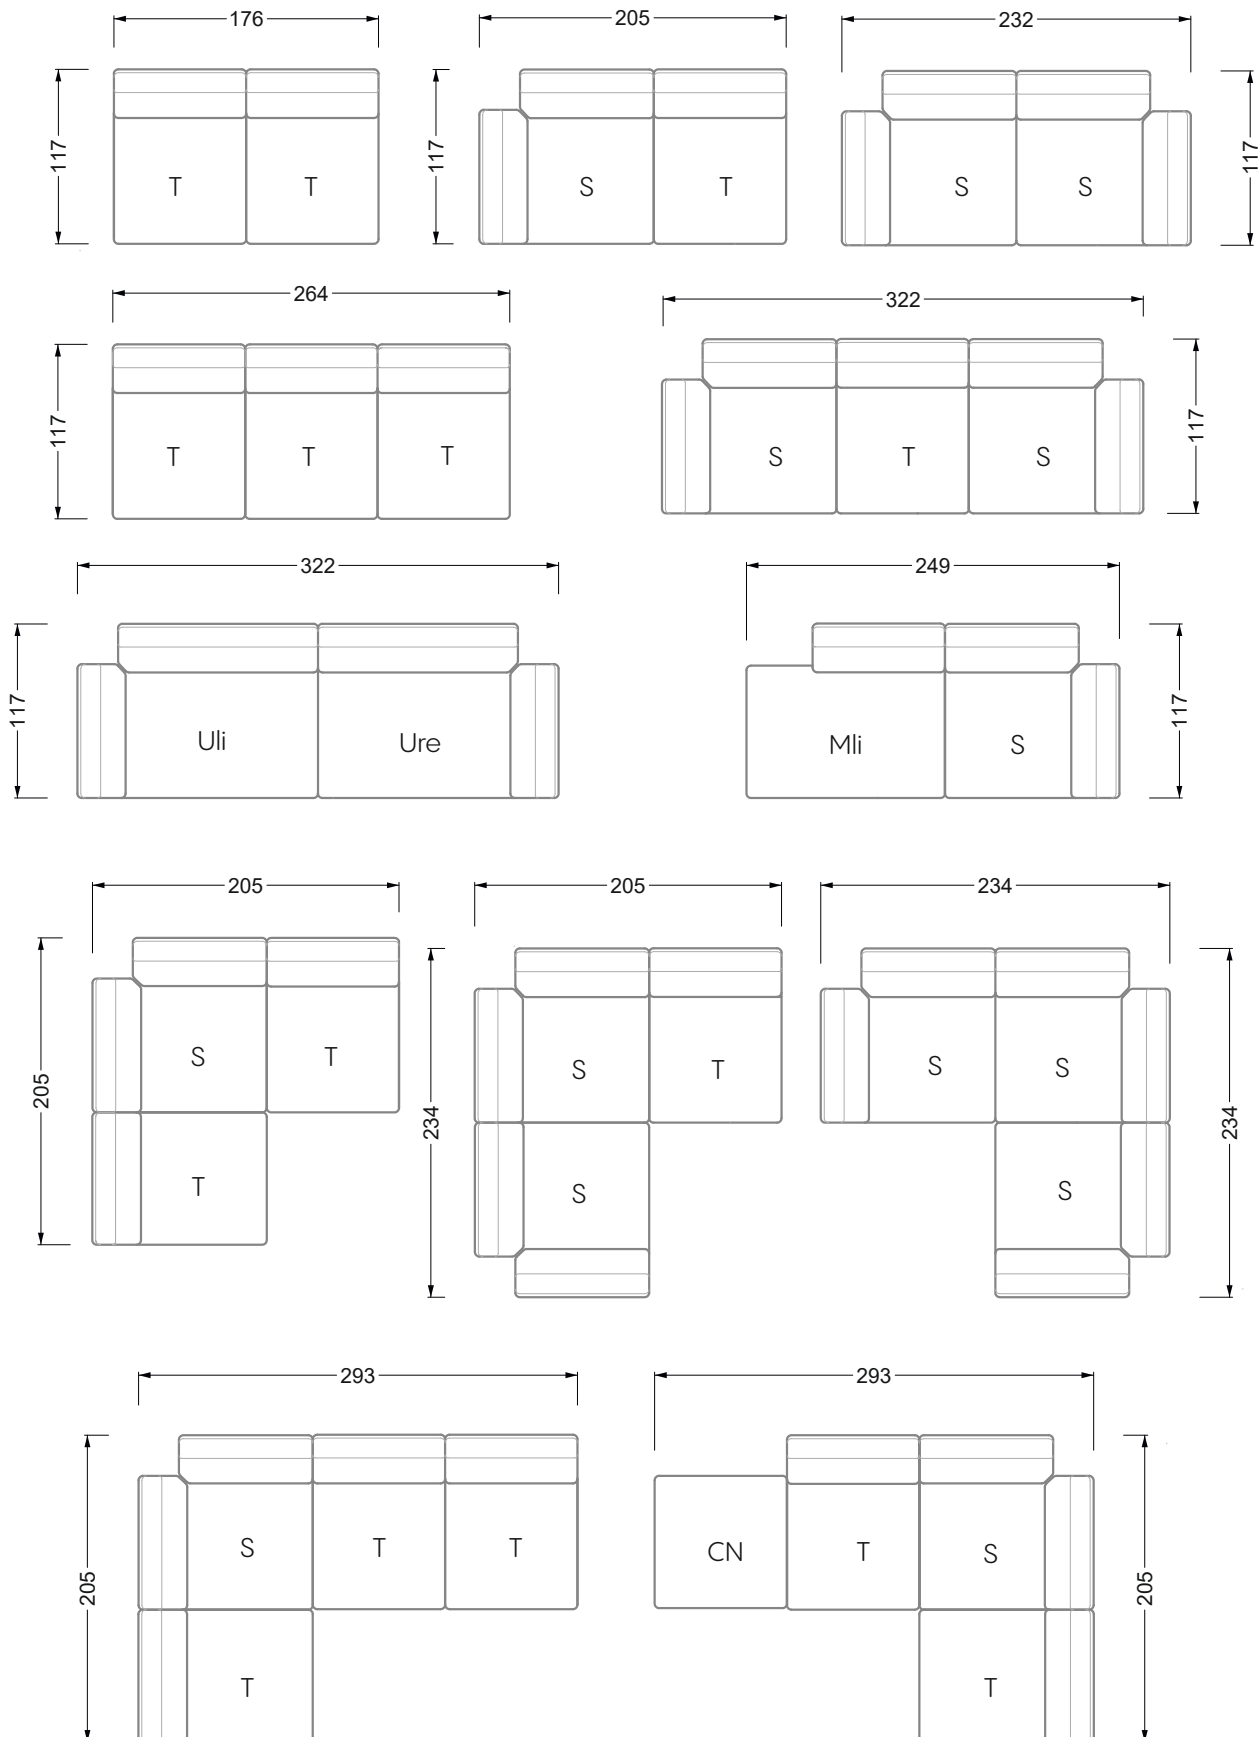

Die Maße gelten für freistehende Einzelteile.

Die Anbauteile weisen an den Anstellseiten eine unecht bezogene Anstellseite ohne Rundung auf.

Die Abschluss- und Einzelteile weisen an den freien Seiten eine Rundung auf (6 cm).

W104-160
Liegefläche 160 x 200 cm

W104-180
Liegefläche 180 x 200 cm

W104-200
Liegefläche 200 x 200 cm

Boxspring-System-Matratze

Kaltschaum-Matratze

W 129-160

Liegefläche
 160 x 200 cm

W 129-180

Liegefläche
 180 x 200 cm

W 129-200

Liegefläche
 200 x 200 cm

A
 RP 129-80

B
 RP 129-100

C
 RP 129-120

D
 RP 129-140

E
 RP 129-160

Breite: 364,5 cm

W 129-160

5-er

Breite: 202,5 cm

6-er

Breite: 243,0 cm

SET 2.3

W 129-160