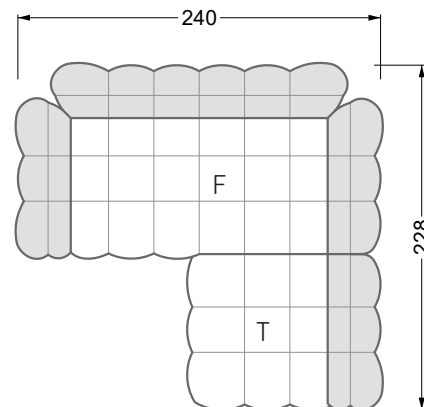

## **Betten**

<b>101 /</b> Balaa Bett	113
<b>129 /</b> Creole Bett	114
<b>130 /</b> Feya bett	145
<b>154 /</b> Cloud 7 Bett	146

<b>Couch- / Beistelltische</b>	147
--------------------------------	-----

<b>Sessel</b>	148
---------------	-----

<b>Esstische und - Stühle</b>	149
-------------------------------	-----

Die Maße gelten für freistehende Einzelteile.

Die Anbauteile weisen an den Anstellseiten eine unecht bezogene Anstellseite ohne Rundung auf.

**W 129-160**

**5-er**

Breite: 202,5 cm

**W 129-160**

**6-er**

Breite: 243,0 cm

**SET 1.3**

**W 129-160**

**5-er**

Breite: 202,5 cm

**6-er**

Breite: 243,0 cm

**SET 2.3**

**W 129-160**

**7-er**

Breite: 283,5 cm