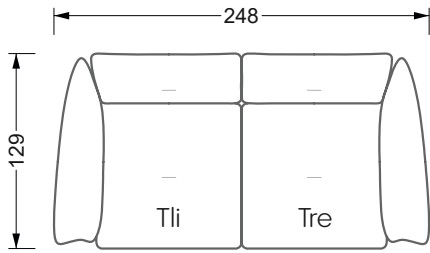

Betten

104 / Balaa0 Bett	123
129 / Creole Bett	124
130 / Feya Bett	155
154 / Cloud 7 Bett	156

Couch- & Beistelltische

157

Sessel

158

Esstische & Stühle

159

Die Maße gelten für freistehende Einzelteile.

Alle Seiten des Sofas weisen eine echt bezogene Anstellseite auf und können auch einzeln im Raum platziert werden.

Werden zwei Einzelteile miteinander verbunden, so müssen an den Anstellseiten 6 cm (3 cm pro Element) subtrahiert werden, da der Schaum komprimiert wird.

Die Maße gelten für freistehende Einzelteile.

Die Anbauteile weisen an den Anstellseiten eine unecht bezogene Anstellseite ohne Rundung auf.

Die Abschluss- und Einzelteile weisen an den freien Seiten eine Rundung auf (6 cm).

Breite: 364,5 cm

W 129-160

5-er

Breite: 202,5 cm

6-er

Breite: 243,0 cm

SET 2.3

W 129-160