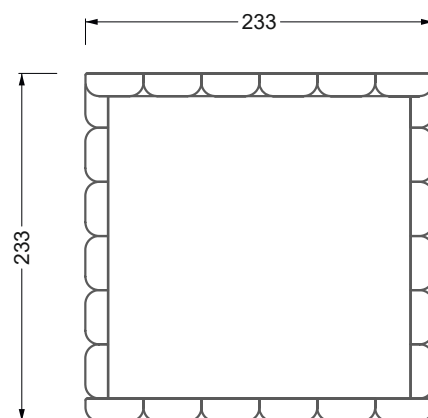

Die Maße gelten für freistehende Einzelteile.

Die Anbauteile weisen an den Anstellseiten eine unecht bezogene Anstellseite ohne Rundung auf.

Die Abschluss- und Einzelteile weisen an den freien Seiten eine Rundung auf (6 cm).

D.h. Bei freier Kombination aus Einzelteilen müssen jeweils 6 cm an den Anstellseiten abgezogen werden.

Kissenempfehlung: **D 108 Q**

Kissenempfehlung: **D 108 Q**

Ohlinda

118 • Sofas und Eckgruppen mit niedriger Armlehne

W104-160
Liegefläche 160 x 200 cm

W104-180
Liegefläche 180 x 200 cm

W104-200
Liegefläche 200 x 200 cm

Boxspring-System-Matratze

Kaltschaum-Matratze

W 129-160

Liegefläche
 160 x 200 cm

W 129-180

Liegefläche
 180 x 200 cm

W 129-200

Liegefläche
 200 x 200 cm

A
 RP 129-80

B
 RP 129-100

C
 RP 129-120

D
 RP 129-140

E
 RP 129-160