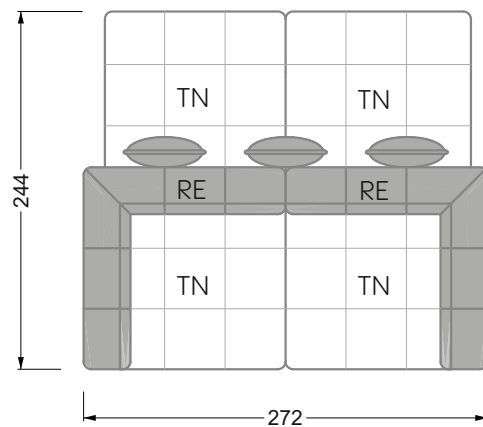

Die Maße gelten für freistehende Einzelteile.

Die Anbauteile weisen an den Anstellseiten eine unecht bezogene Anstellseite ohne Rundung auf.

Die Abschluss- und Einzelteile weisen an den freien Seiten eine Rundung auf (6 cm).

D.h. Bei freier Kombination aus Einzelteilen müssen jeweils 6 cm an den Anstellseiten abgezogen werden.

Kissenempfehlung: **D 108 Q**

Kissenempfehlung: **D 108 Q**

Ohlinda

118 • Sofas und Eckgruppen mit niedriger Armlehne

W104-160
Liegefläche 160 x 200 cm

W104-180
Liegefläche 180 x 200 cm

W104-200
Liegefläche 200 x 200 cm

Boxspring-System-Matratze

Kaltschaum-Matratze

W 129-160

Liegefläche
 160 x 200 cm

W 129-180

Liegefläche
 180 x 200 cm

W 129-200

Liegefläche
 200 x 200 cm

A
 RP 129-80

B
 RP 129-100

C
 RP 129-120

D
 RP 129-140

E
 RP 129-160