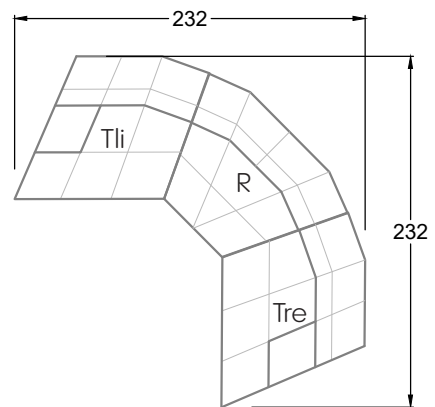

## Ocean 7

158 • Sofas und Eckgruppen Sitztiefe 95 cm

**W104-160**

Liegefläche 160 x 200 cm

**W104-180**

Liegefläche 180 x 200 cm

**W104-200**

Liegefläche 200 x 200 cm

**Boxspring-System-Matratze**

**Kaltschaum-Matratze**

**W 129-160**

Liegefläche  
160 x 200 cm

**W 129-180**

Liegefläche  
180 x 200 cm

**W 129-200**

Liegefläche  
200 x 200 cm

**W 129-160**

**W 129-160**

4-er

Breite: 176,0 cm

**W 129-160**

**5-er**

Breite: 202,5 cm

**6-er**

**W 129-160**

**5-er**

Breite: 202,5 cm

**W 129-160**

**6-er**

Breite: 243,0 cm

**SET 1.3**

**W 129-160**