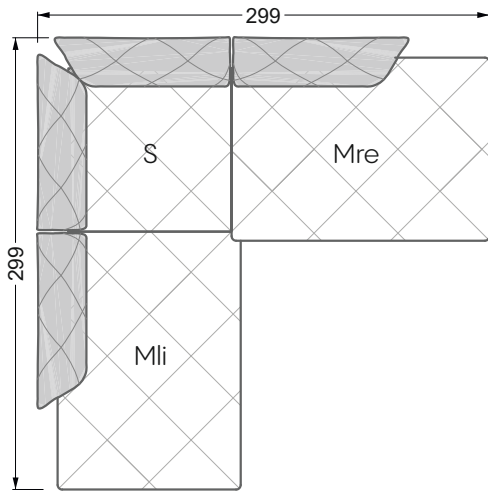

Die Maße gelten für freistehende Einzelteile.

Die Anbauteile weisen an den Anstellseiten eine unecht bezogene Anstellseite ohne Rundung auf.

Die Abschluss- und Einzelteile weisen an den freien Seiten eine Rundung auf (6 cm).

D.h. Bei freier Kombination aus Einzelteilen müssen jeweils 6 cm an den Anstellseiten abgezogen werden.

Kissenempfehlung: **D 108 Q**

Kissenempfehlung: **D 108 Q**

Ohlinda

118 • Sofas und Eckgruppen mit niedriger Armlehne

W104-160
Liegefläche 160 x 200 cm

W104-180
Liegefläche 180 x 200 cm

W104-200
Liegefläche 200 x 200 cm

Boxspring-System-Matratze

Kaltschaum-Matratze

W 129-160

Liegefläche
 160 x 200 cm

W 129-180

Liegefläche
 180 x 200 cm

W 129-200

Liegefläche
 200 x 200 cm

A
 RP 129-80

B
 RP 129-100

C
 RP 129-120

D
 RP 129-140

E
 RP 129-160