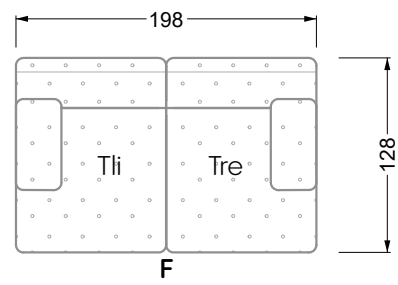

## Ocean 7

158 • Sofas und Eckgruppen Sitztiefe 95 cm

**W104-160**

Liegefläche 160 x 200 cm

**W104-180**

Liegefläche 180 x 200 cm

**W104-200**

Liegefläche 200 x 200 cm

**Boxspring-System-Matratze**

**Kaltschaum-Matratze**

**W 129-160**

Liegefläche  
160 x 200 cm

**W 129-180**

Liegefläche  
180 x 200 cm

**W 129-200**

Liegefläche  
200 x 200 cm

**W 129-160**

**W 129-160**

4-er

Breite: 176,0 cm

**W 129-160**

**5-er**

Breite: 202,5 cm

**6-er**

**W 129-160**

**5-er**

Breite: 202,5 cm

**W 129-160**

**6-er**

Breite: 243,0 cm

**SET 1.3**

**W 129-160**