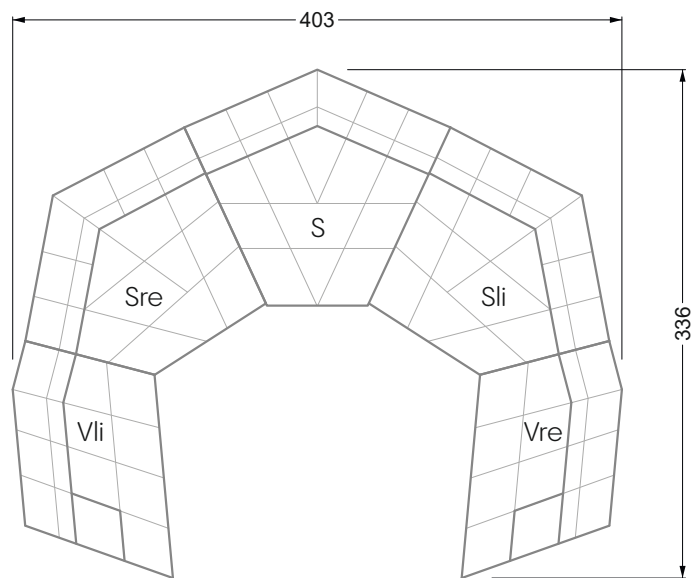

Die Maße gelten für freistehende Einzelteile.

Die Anbauteile weisen an den Anstellseiten eine unecht bezogene Anstellseite ohne Rundung auf.

Die Abschluss- und Einzelteile weisen an den freien Seiten eine Rundung auf (6 cm).

W104-160
Liegefläche 160 x 200 cm

W104-180
Liegefläche 180 x 200 cm

W104-200
Liegefläche 200 x 200 cm

Boxspring-System-Matratze

Kaltschaum-Matratze

W 129-160

Liegefläche
 160 x 200 cm

W 129-180

Liegefläche
 180 x 200 cm

W 129-200

Liegefläche
 200 x 200 cm

A
 RP 129-80

B
 RP 129-100

C
 RP 129-120

D
 RP 129-140

E
 RP 129-160

Breite: 364,5 cm

W 129-160

5-er

Breite: 202,5 cm

6-er

Breite: 243,0 cm

SET 2.3

W 129-160