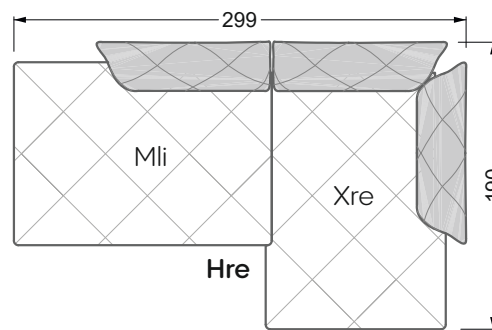

Die Maße gelten für freistehende Einzelteile.

Alle Seiten des Sofas weisen eine echt bezogene Anstellseite auf und können auch einzeln im Raum platziert werden.

Werden zwei Einzelteile miteinander verbunden, so müssen an den Anstellseiten 6 cm (3 cm pro Element) subtrahiert werden, da der Schaum komprimiert wird.

Die Maße gelten für freistehende Einzelteile.

Die Anbauteile weisen an den Anstellseiten eine unecht bezogene Anstellseite ohne Rundung auf.

Die Abschluss- und Einzelteile weisen an den freien Seiten eine Rundung auf (6 cm).

D.h. Bei freier Kombination aus Einzelteilen müssen jeweils 6 cm an den Anstellseiten abgezogen werden.

Kissenempfehlung: **D 108 Q**

Kissenempfehlung: **D 108 Q**

Ohlinda

118 • Sofas und Eckgruppen mit niedriger Armlehne

W104-160
Liegefläche 160 x 200 cm

W104-180
Liegefläche 180 x 200 cm

W104-200
Liegefläche 200 x 200 cm

Boxspring-System-Matratze

Kaltschaum-Matratze

W 129-160

Liegefläche
 160 x 200 cm

W 129-180