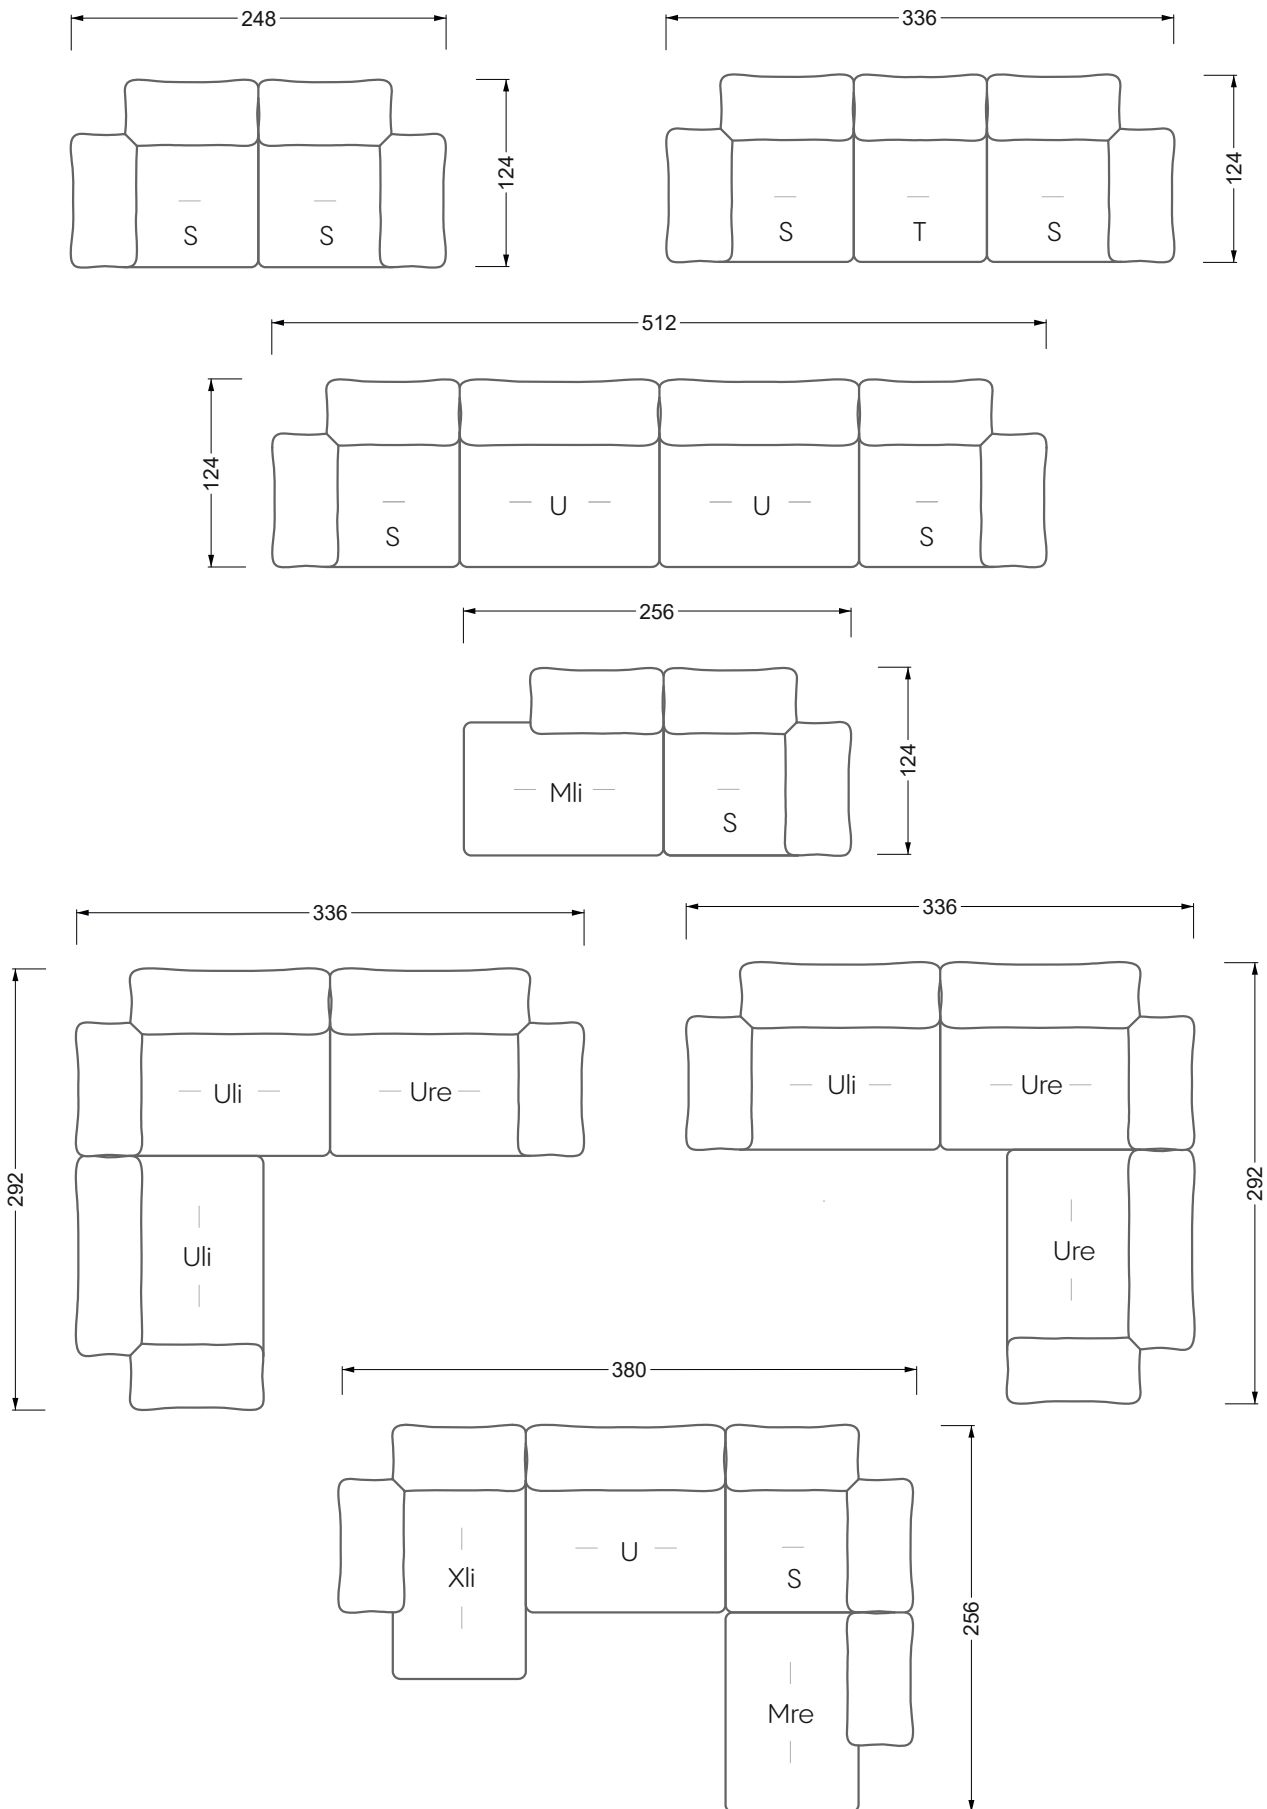

Betten

104 / Balaa0 Bett	123
129 / Creole Bett	124
130 / Feya Bett	155
154 / Cloud 7 Bett	156

Couch- & Beistelltische

157

Sessel

158

Esstische & Stühle

159

Die Maße gelten für freistehende Einzelteile.

Alle Seiten des Sofas weisen eine echt bezogene Anstellseite auf und können auch einzeln im Raum platziert werden.

Werden zwei Einzelteile miteinander verbunden, so müssen an den Anstellseiten 6 cm (3 cm pro Element) subtrahiert werden, da der Schaum komprimiert wird.

Die Maße gelten für freistehende Einzelteile.

Die Anbauteile weisen an den Anstellseiten eine unecht bezogene Anstellseite ohne Rundung auf.

Die Abschluss- und Einzelteile weisen an den freien Seiten eine Rundung auf (6 cm).

Breite: 364,5 cm

W 129-160

5-er

Breite: 202,5 cm

6-er

Breite: 243,0 cm

SET 2.3

W 129-160