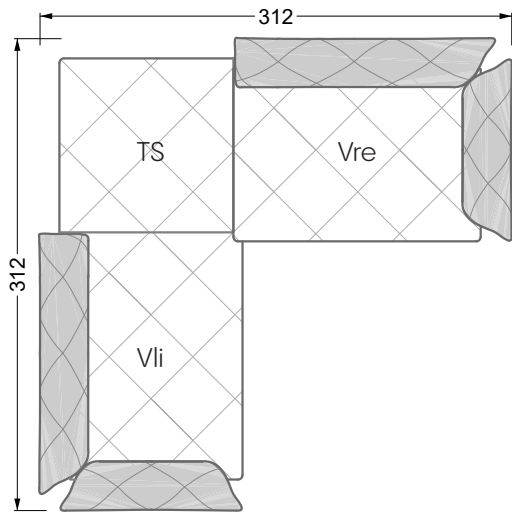

<b>Esstische und - Stühle</b>	149
-------------------------------	-----

Die Maße gelten für freistehende Einzelteile.

Die Anbauteile weisen an den Anstellseiten eine unecht bezogene Anstellseite ohne Rundung auf.

Die Abschluss- und Einzelteile weisen an den freien Seiten eine Rundung auf (6 cm).

D.h. Bei freier Kombination aus Einzelteilen müssen jeweils 6 cm an den Anstellseiten abgezogen werden.

## Ocean 7

158 • Sofas und Eckgruppen Sitztiefe 95 cm

**W104-160**

Liegefläche 160 x 200 cm

**W104-180**

Liegefläche 180 x 200 cm

**W104-200**

Liegefläche 200 x 200 cm

**Boxspring-System-Matratze**

**Kaltschaum-Matratze**

**W 129-160**

Liegefläche  
160 x 200 cm

**W 129-180**

Liegefläche  
180 x 200 cm

**W 129-200**

Liegefläche  
200 x 200 cm