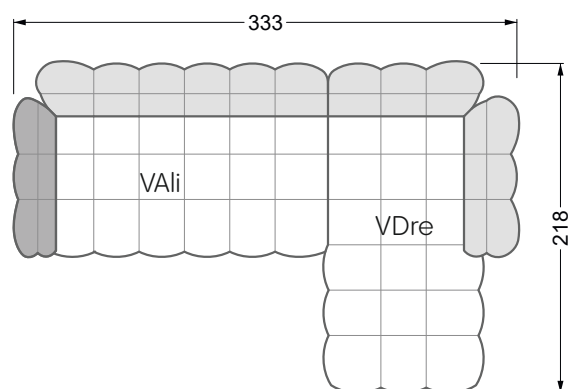

Die Maße gelten für freistehende Einzelteile.

Alle Seiten des Sofas weisen eine echt bezogene Anstellseite auf und können auch einzeln im Raum platziert werden.

Werden zwei Einzelteile miteinander verbunden, so müssen an den Anstellseiten 6 cm (3 cm pro Element) subtrahiert werden, da der Schaum komprimiert wird.

Die Maße gelten für freistehende Einzelteile.

Die Anbauteile weisen an den Anstellseiten eine unecht bezogene Anstellseite ohne Rundung auf.

Die Abschluss- und Einzelteile weisen an den freien Seiten eine Rundung auf (6 cm).

W104-160
Liegefläche 160 x 200 cm

W104-180
Liegefläche 180 x 200 cm

W104-200
Liegefläche 200 x 200 cm

Boxspring-System-Matratze

Kaltschaum-Matratze

W 129-160

Liegefläche
 160 x 200 cm

W 129-180

Breite: 364,5 cm

W 129-160

5-er

Breite: 202,5 cm

6-er

Breite: 243,0 cm

SET 2.3

W 129-160