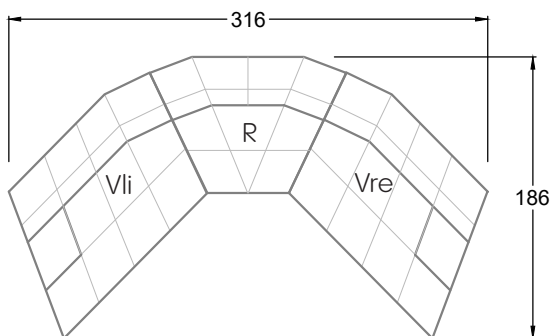

## Ocean 7

158 • Sofas und Eckgruppen Sitztiefe 95 cm

**W104-160**

Liegefläche 160 x 200 cm

**W104-180**

Liegefläche 180 x 200 cm

**W104-200**

Liegefläche 200 x 200 cm

**Boxspring-System-Matratze**

**Kaltschaum-Matratze**

**W 129-160**

Liegefläche  
160 x 200 cm

**W 129-180**

Liegefläche  
180 x 200 cm

**W 129-200**

Liegefläche  
200 x 200 cm

**W 129-160**

**5-er**

Breite: 202,5 cm

**W 129-160**

**6-er**

Breite: 243,0 cm

**SET 1.3**

**W 129-160**

**5-er**

Breite: 202,5 cm

**6-er**

Breite: 243,0 cm

**SET 2.3**

**W 129-160**

**7-er**

Breite: 283,5 cm