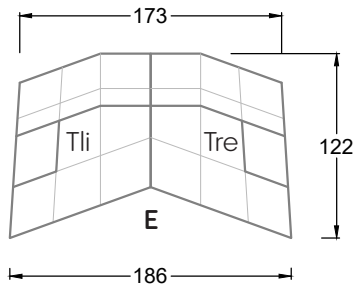

## Ocean 7

158 • Sofas und Eckgruppen Sitztiefe 95 cm

**W104-160**

Liegefläche 160 x 200 cm

**W104-180**

Liegefläche 180 x 200 cm

**W104-200**

Liegefläche 200 x 200 cm

**Boxspring-System-Matratze**

**Kaltschaum-Matratze**

**W 129-160**

Liegefläche  
160 x 200 cm

**W 129-180**

Liegefläche  
180 x 200 cm

**W 129-200**

Liegefläche  
200 x 200 cm

**W 129-160**

**5-er**

Breite: 202,5 cm

**W 129-160**

**6-er**

Breite: 243,0 cm

**SET 1.3**

**W 129-160**

**5-er**

Breite: 202,5 cm

**6-er**

Breite: 243,0 cm

**SET 2.3**

**W 129-160**

**7-er**

Breite: 283,5 cm