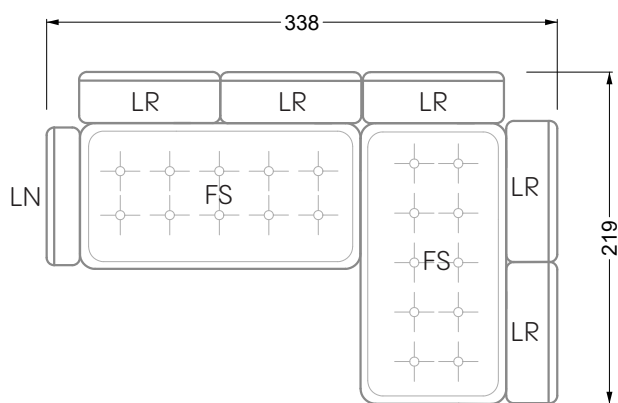

Die Abschluss- und Einzelteile weisen an den freien Seiten eine Rundung auf (6 cm).

D.h. Bei freier Kombination aus Einzelteilen müssen jeweils 6 cm an den Anstellseiten abgezogen werden.

## Ocean 7

158 • Sofas und Eckgruppen Sitztiefe 95 cm

**W104-160**

Liegefläche 160 x 200 cm

**W104-180**

Liegefläche 180 x 200 cm

**W104-200**

Liegefläche 200 x 200 cm

**Boxspring-System-Matratze**

**Kaltschaum-Matratze**

**W 129-160**

Liegefläche  
160 x 200 cm

**W 129-180**

Liegefläche  
180 x 200 cm

**W 129-200**

Liegefläche  
200 x 200 cm

**W 129-160**

**5-er**

Breite: 202,5 cm

**W 129-160**

**6-er**

Breite: 243,0 cm

**SET 1.3**

**W 129-160**