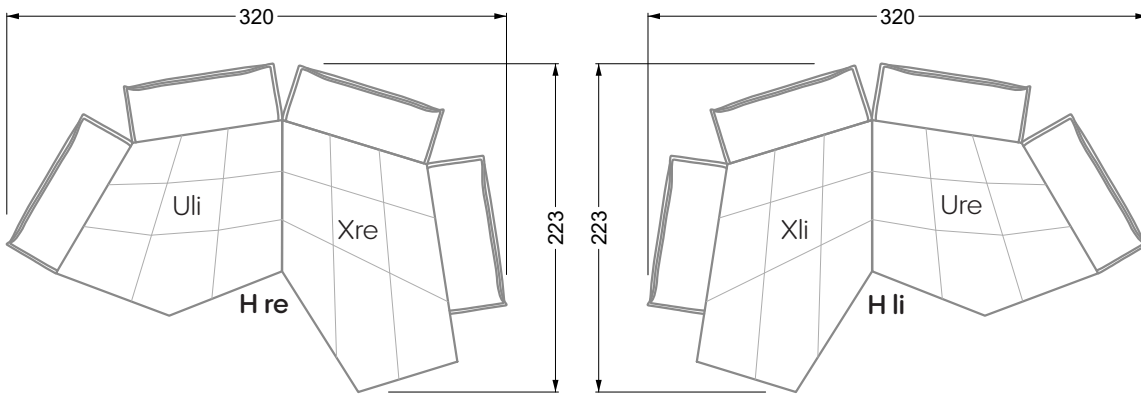

## Ocean 7

158 • Sofas und Eckgruppen Sitztiefe 95 cm

**W104-160**

Liegefläche 160 x 200 cm

**W104-180**

Liegefläche 180 x 200 cm

**W104-200**

Liegefläche 200 x 200 cm

**Boxspring-System-Matratze**

**Kaltschaum-Matratze**

**W 129-160**

Liegefläche  
160 x 200 cm

**W 129-180**

Liegefläche  
180 x 200 cm

**W 129-200**

Liegefläche  
200 x 200 cm

**W 129-160**

**5-er**

Breite: 202,5 cm

**W 129-160**

**6-er**

Breite: 243,0 cm

**SET 1.3**

**W 129-160**

**5-er**

Breite: 202,5 cm

**6-er**

Breite: 243,0 cm

**SET 2.3**

**W 129-160**

**7-er**

Breite: 283,5 cm