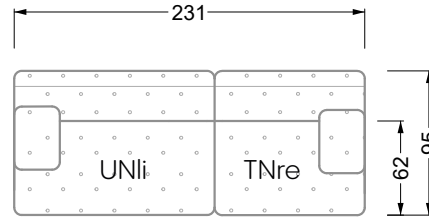

## Ocean 7

158 • Sofas und Eckgruppen Sitztiefe 95 cm

**W104-160**

Liegefläche 160 x 200 cm

**W104-180**

Liegefläche 180 x 200 cm

**W104-200**

Liegefläche 200 x 200 cm

**Boxspring-System-Matratze**

**Kaltschaum-Matratze**

**W 129-160**

Liegefläche  
160 x 200 cm

**W 129-180**

Liegefläche  
180 x 200 cm

**W 129-200**

Liegefläche  
200 x 200 cm