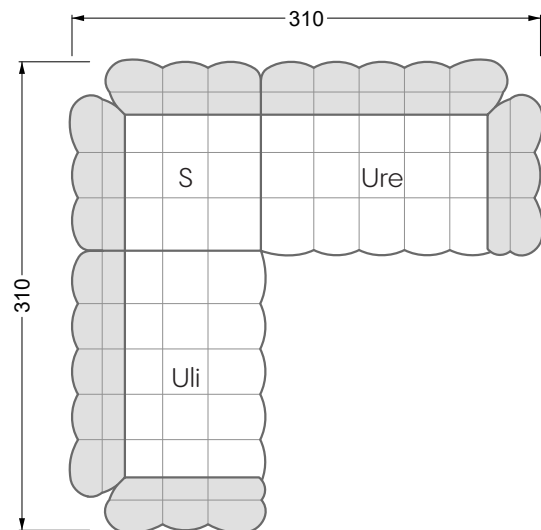

## **Betten**

<b>101 /</b> Balaa Bett	113
<b>129 /</b> Creole Bett	114
<b>130 /</b> Feya bett	145
<b>154 /</b> Cloud 7 Bett	146

<b>Couch- / Beistelltische</b>	147
--------------------------------	-----

<b>Sessel</b>	148
---------------	-----

<b>Esstische und - Stühle</b>	149
-------------------------------	-----

Die Maße gelten für freistehende Einzelteile.

Die Anbauteile weisen an den Anstellseiten eine unecht bezogene Anstellseite ohne Rundung auf.

Die Abschluss- und Einzelteile weisen an den freien Seiten eine Rundung auf (6 cm).

D.h. Bei freier Kombination aus Einzelteilen müssen jeweils 6 cm an den Anstellseiten abgezogen werden.

**W 129-160**

**5-er**

Breite: 202,5 cm

**W 129-160**

**6-er**

Breite: 243,0 cm

**SET 1.3**

**W 129-160**