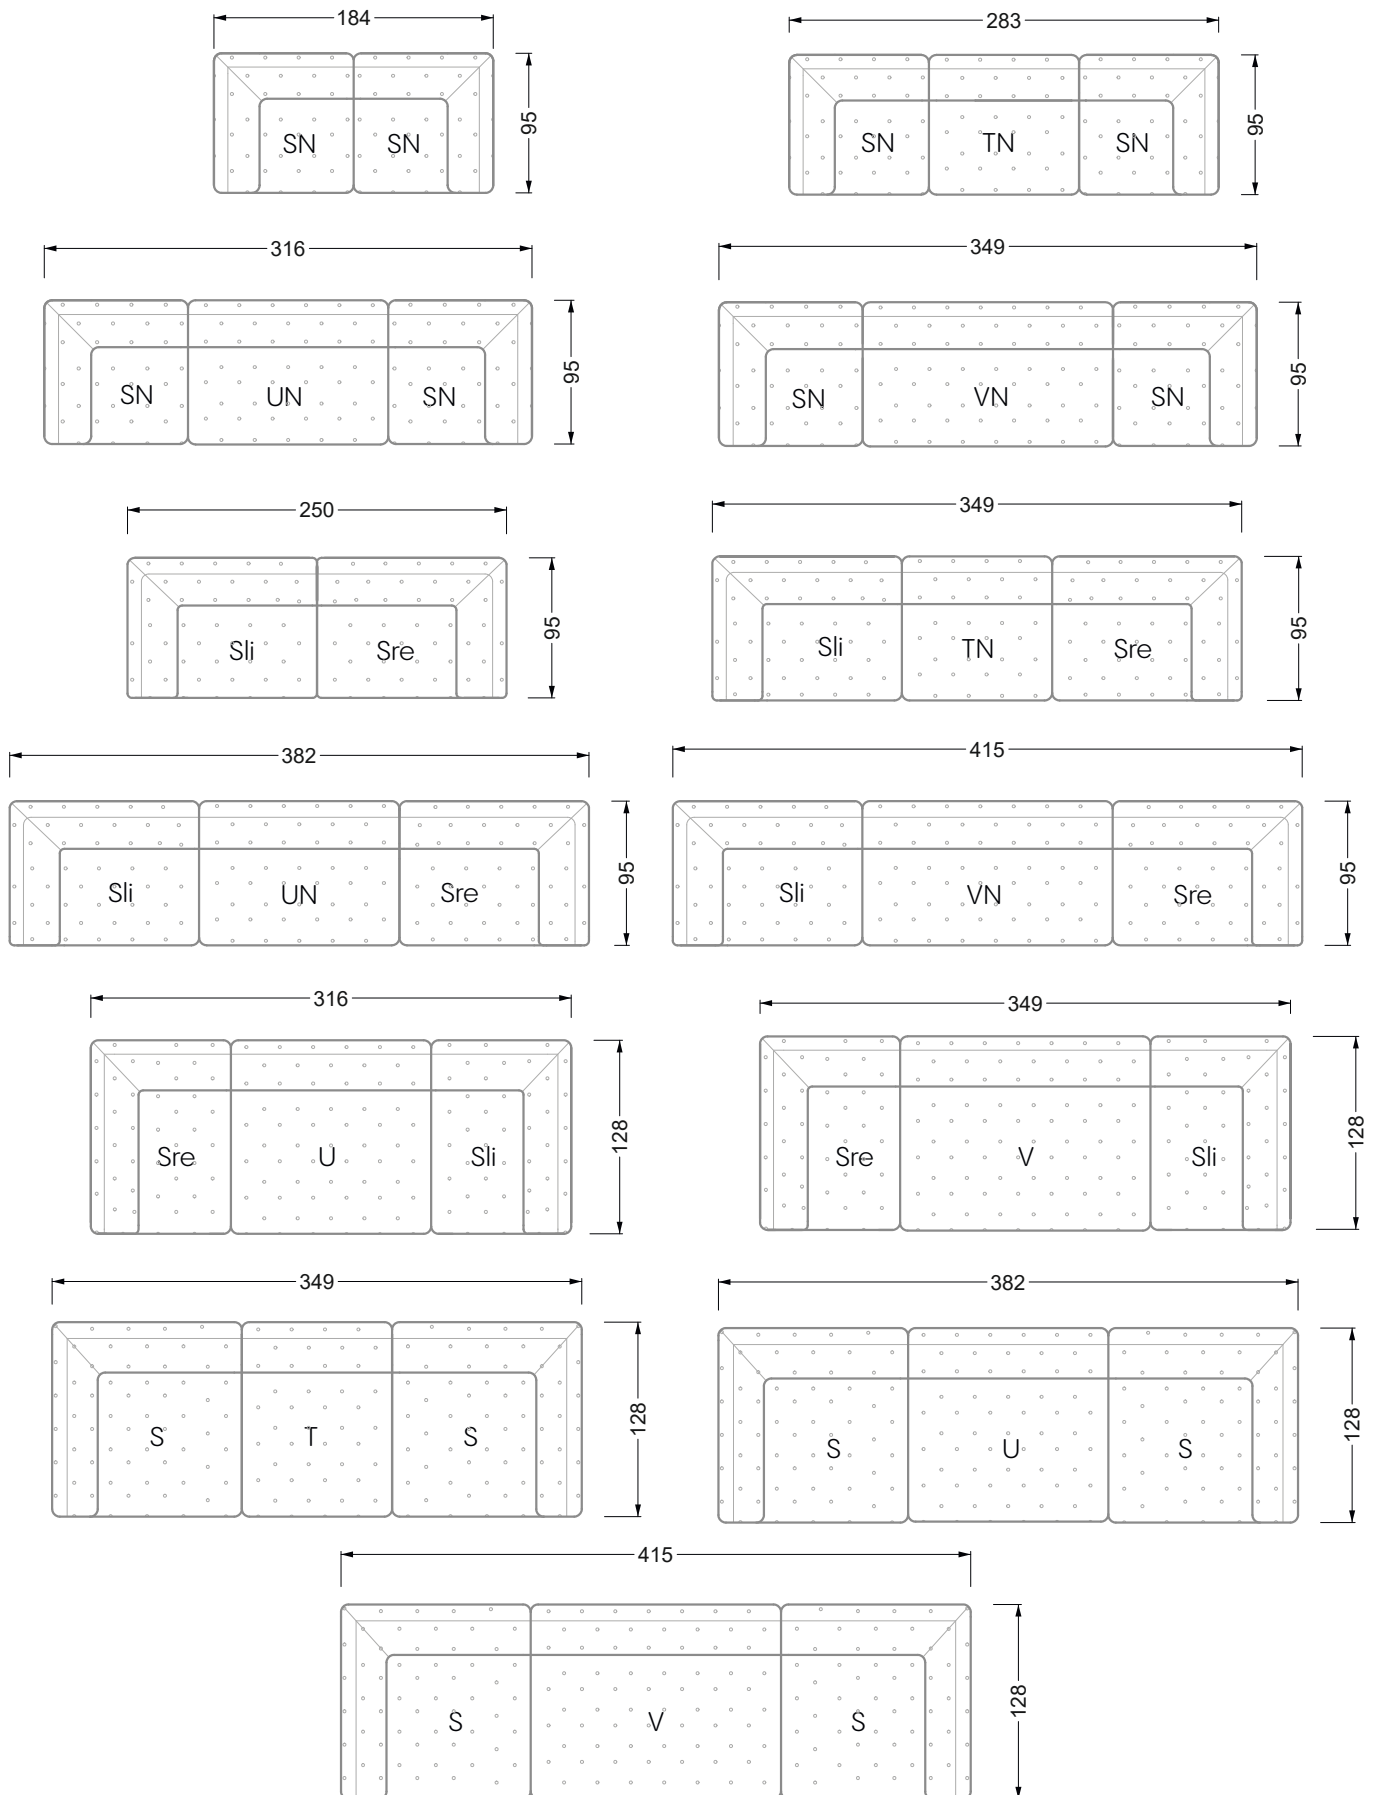

Die Maße gelten für freistehende Einzelteile.

Die Anbauteile weisen an den Anstellseiten eine unecht bezogene Anstellseite ohne Rundung auf.

Die Abschluss- und Einzelteile weisen an den freien Seiten eine Rundung auf (6 cm).

W104-160
Liegefläche 160 x 200 cm

W104-180
Liegefläche 180 x 200 cm

W104-200
Liegefläche 200 x 200 cm

Boxspring-System-Matratze

Kaltschaum-Matratze

W 129-160

Liegefläche
 160 x 200 cm

W 129-180

Liegefläche
 180 x 200 cm

W 129-200

Liegefläche
 200 x 200 cm

A
 RP 129-80

B
 RP 129-100

C
 RP 129-120

D
 RP 129-140

E
 RP 129-160

Breite: 364,5 cm

W 129-160

5-er

Breite: 202,5 cm

6-er

Breite: 243,0 cm

SET 2.3

W 129-160