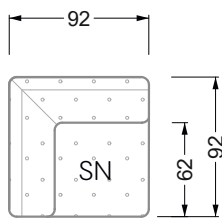

Die Maße gelten für freistehende Einzelteile.

Die Anbauteile weisen an den Anstellseiten eine unecht bezogene Anstellseite ohne Rundung auf.

Die Abschluss- und Einzelteile weisen an den freien Seiten eine Rundung auf (6 cm).

D.h. Bei freier Kombination aus Einzelteilen müssen jeweils 6 cm an den Anstellseiten abgezogen werden.

Kissenempfehlung: **D 108 Q**

Kissenempfehlung: **D 108 Q**

Ohlinda

118 • Sofas und Eckgruppen mit niedriger Armlehne

W104-160
Liegefläche 160 x 200 cm

W104-180
Liegefläche 180 x 200 cm

W104-200
Liegefläche 200 x 200 cm

Boxspring-System-Matratze

Kaltschaum-Matratze

W 129-160

Liegefläche
 160 x 200 cm

W 129-180