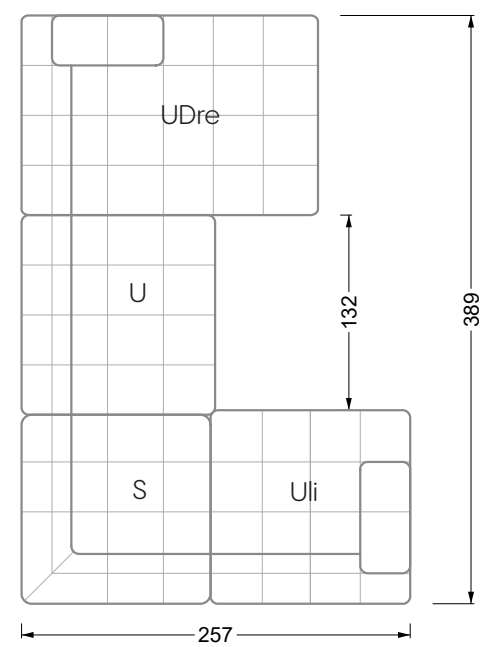

## Ocean 7

158 • Sofas und Eckgruppen Sitztiefe 95 cm

**W104-160**

Liegefläche 160 x 200 cm

**W104-180**

Liegefläche 180 x 200 cm

**W104-200**

Liegefläche 200 x 200 cm

**Boxspring-System-Matratze**

**Kaltschaum-Matratze**

**W 129-160**

Liegefläche  
160 x 200 cm

**W 129-180**

Liegefläche  
180 x 200 cm

**W 129-200**

Liegefläche  
200 x 200 cm

**W 129-160**

**W 129-160**

4-er

Breite: 176,0 cm

**W 129-160**

**5-er**

Breite: 202,5 cm

**6-er**

**W 129-160**

**5-er**

Breite: 202,5 cm

**W 129-160**

**6-er**

Breite: 243,0 cm

**SET 1.3**

**W 129-160**