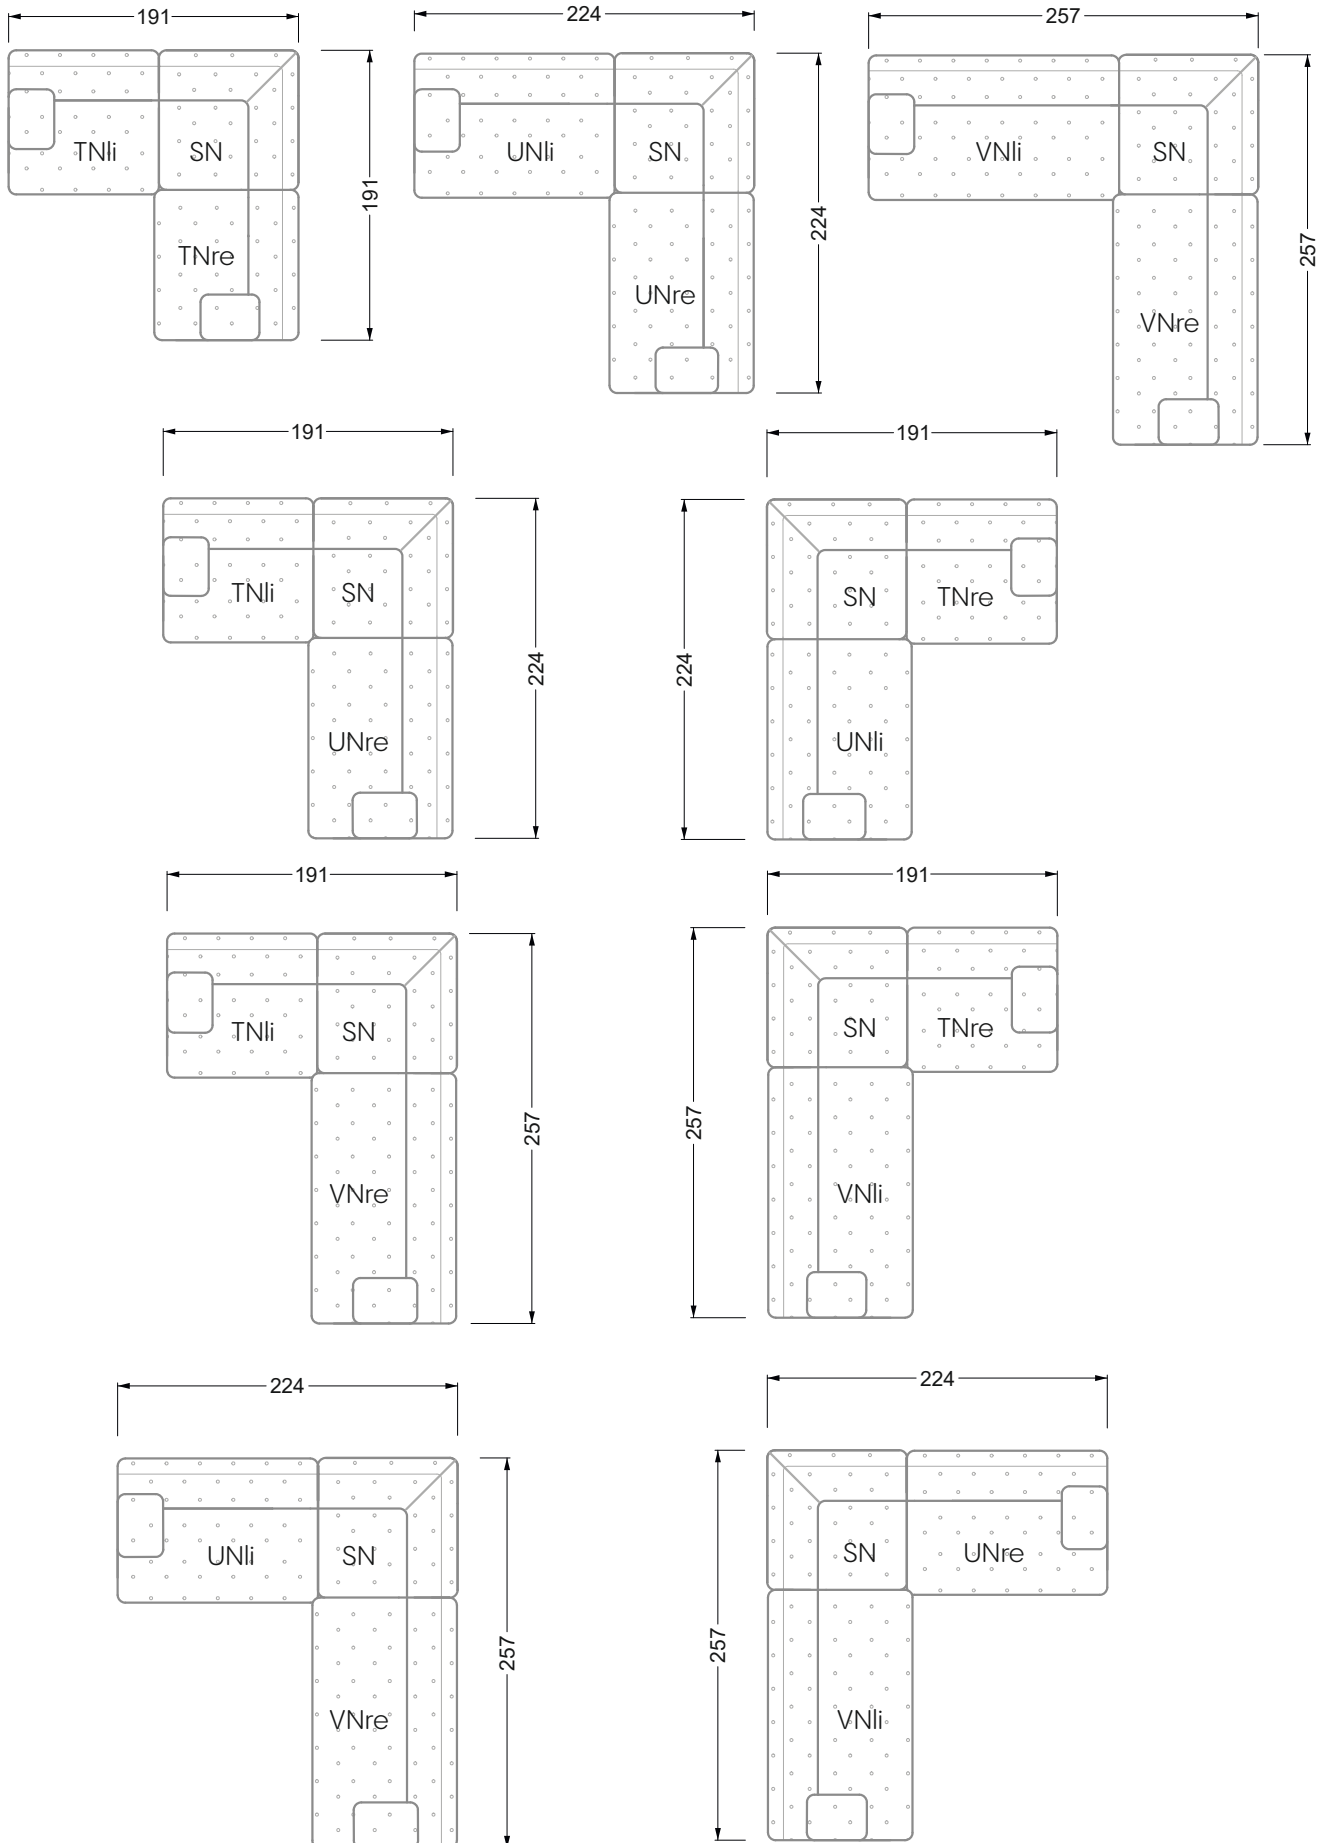

Die Maße gelten für freistehende Einzelteile.

Die Anbauteile weisen an den Anstellseiten eine unecht bezogene Anstellseite ohne Rundung auf.

Die Abschluss- und Einzelteile weisen an den freien Seiten eine Rundung auf (6 cm).

W104-160
Liegefläche 160 x 200 cm

W104-180
Liegefläche 180 x 200 cm

W104-200
Liegefläche 200 x 200 cm

Boxspring-System-Matratze

Kaltschaum-Matratze

W 129-160

Liegefläche
 160 x 200 cm

W 129-180

Liegefläche
 180 x 200 cm

W 129-200

Liegefläche
 200 x 200 cm

A
 RP 129-80

B
 RP 129-100

C
 RP 129-120

D
 RP 129-140

E
 RP 129-160

Breite: 364,5 cm

W 129-160

5-er

Breite: 202,5 cm

6-er

Breite: 243,0 cm

SET 2.3

W 129-160