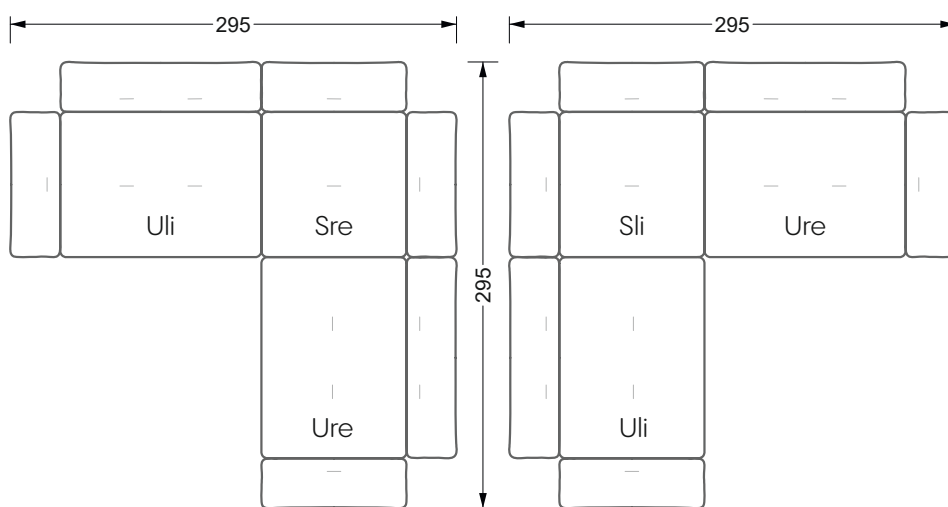

Betten

104 / Balaa0 Bett	123
129 / Creole Bett	124
130 / Feya Bett	155
154 / Cloud 7 Bett	156

Couch- & Beistelltische

157

Sessel

158

Esstische & Stühle

159

Die Maße gelten für freistehende Einzelteile.

Alle Seiten des Sofas weisen eine echt bezogene Anstellseite auf und können auch einzeln im Raum platziert werden.

Werden zwei Einzelteile miteinander verbunden, so müssen an den Anstellseiten 6 cm (3 cm pro Element) subtrahiert werden, da der Schaum komprimiert wird.

Die Maße gelten für freistehende Einzelteile.

Die Anbauteile weisen an den Anstellseiten eine unecht bezogene Anstellseite ohne Rundung auf.

Die Abschluss- und Einzelteile weisen an den freien Seiten eine Rundung auf (6 cm).

Breite: 364,5 cm

W 129-160

5-er

Breite: 202,5 cm

6-er

Breite: 243,0 cm

SET 2.3

W 129-160