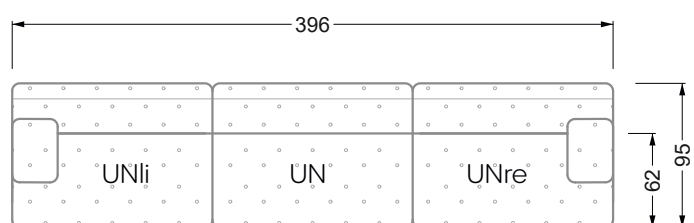

Die Maße gelten für freistehende Einzelteile.

Die Anbauteile weisen an den Anstellseiten eine unecht bezogene Anstellseite ohne Rundung auf.

Die Abschluss- und Einzelteile weisen an den freien Seiten eine Rundung auf (6 cm).

D.h. Bei freier Kombination aus Einzelteilen müssen jeweils 6 cm an den Anstellseiten abgezogen werden.

Kissenempfehlung: **D 108 Q**

Kissenempfehlung: **D 108 Q**

Ohlinda

118 • Sofas und Eckgruppen mit niedriger Armlehne

W104-160
Liegefläche 160 x 200 cm

W104-180
Liegefläche 180 x 200 cm

W104-200
Liegefläche 200 x 200 cm

Boxspring-System-Matratze

Kaltschaum-Matratze

W 129-160

Liegefläche
 160 x 200 cm

W 129-180

Liegefläche
 180 x 200 cm

W 129-200

Liegefläche
 200 x 200 cm

A
 RP 129-80

B
 RP 129-100

C
 RP 129-120

D
 RP 129-140

E
 RP 129-160