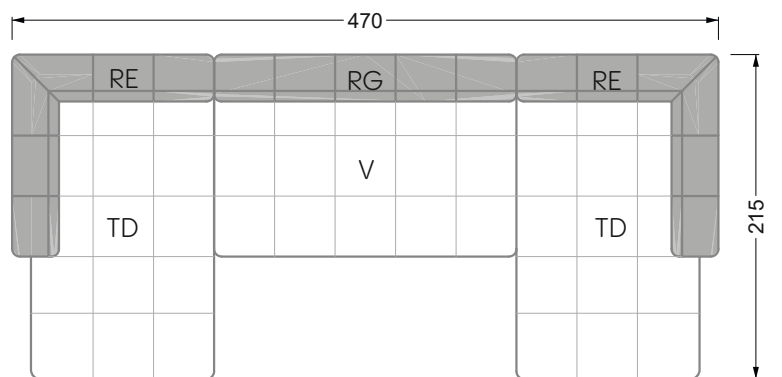

Die Maße gelten für freistehende Einzelteile.

Die Anbauteile weisen an den Anstellseiten eine unecht bezogene Anstellseite ohne Rundung auf.

Die Abschluss- und Einzelteile weisen an den freien Seiten eine Rundung auf (6 cm).

D.h. Bei freier Kombination aus Einzelteilen müssen jeweils 6 cm an den Anstellseiten abgezogen werden.

Kissenempfehlung: **D 108 Q**

Kissenempfehlung: **D 108 Q**

Ohlinda

118 • Sofas und Eckgruppen mit niedriger Armlehne

W104-160
Liegefläche 160 x 200 cm

W104-180
Liegefläche 180 x 200 cm

W104-200
Liegefläche 200 x 200 cm

Boxspring-System-Matratze

Kaltschaum-Matratze

W 129-160

Liegefläche
 160 x 200 cm

W 129-180

Liegefläche
 180 x 200 cm

W 129-200

Liegefläche
 200 x 200 cm

A
 RP 129-80

B
 RP 129-100

C
 RP 129-120

D
 RP 129-140

E
 RP 129-160