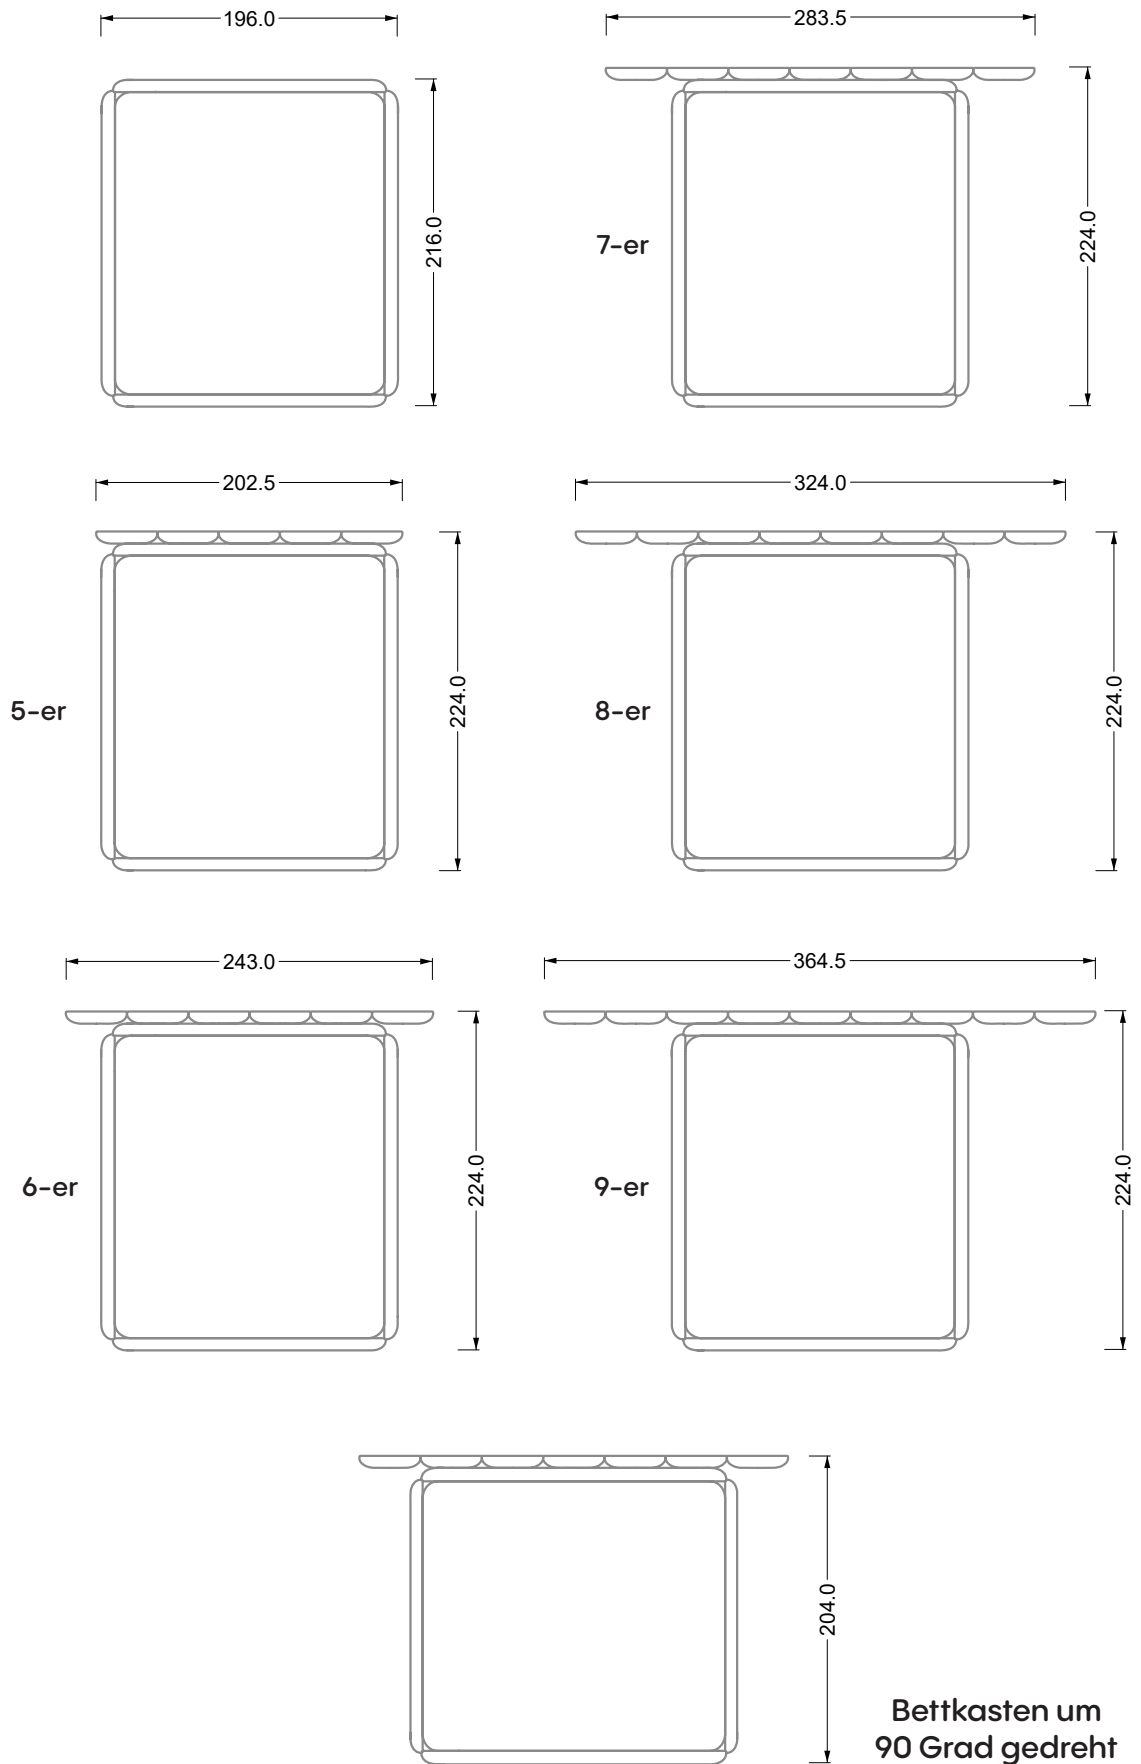

**5-er**

Breite: 202,5 cm

**6-er**

Breite: 243,0 cm

**SET 2.3**

**W 129-160**

**7-er**

Breite: 283,5 cm

**8-er**

Breite: 324,0 cm

**9-er**

Breite: 364,5 cm

**W 129-180**

W 129-180

**W 129-180**

**5-er**

Breite: 202,5 cm

**6-er**

Breite: 243,0 cm

**W 129-180**

**7-er**

Breite: 283,5 cm

**8-er**

Breite: 324,0 cm

**9-er**

Breite: 364,5 cm

**W 129-180**

**5-er**

Breite: 202,5 cm

**W 129-180**

**6-er**

Breite: 243,0 cm