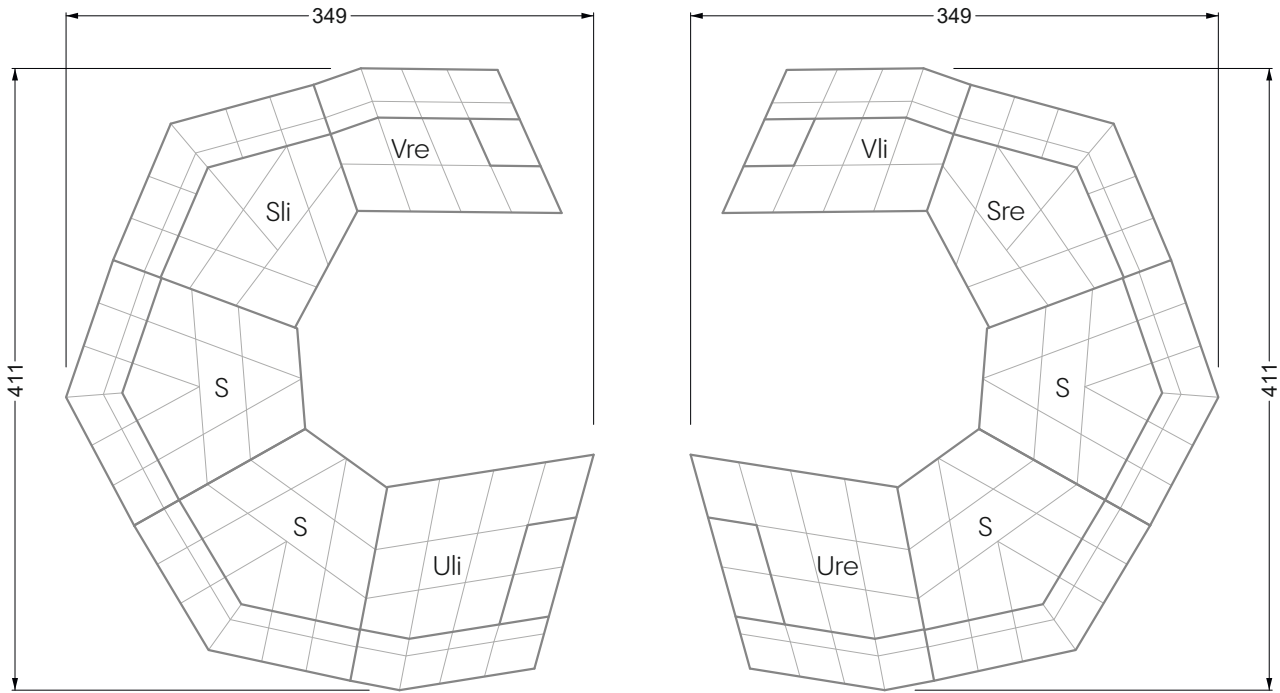

Die Maße gelten für freistehende Einzelteile.

Die Anbauteile weisen an den Anstellseiten eine unecht bezogene Anstellseite ohne Rundung auf.

Die Abschluss- und Einzelteile weisen an den freien Seiten eine Rundung auf (6 cm).

W104-160
Liegefläche 160 x 200 cm

W104-180
Liegefläche 180 x 200 cm

W104-200
Liegefläche 200 x 200 cm

Boxspring-System-Matratze

Kaltschaum-Matratze

W 129-160

Liegefläche
 160 x 200 cm

W 129-180

Liegefläche
 180 x 200 cm

W 129-200

Liegefläche
 200 x 200 cm

A
 RP 129-80

B
 RP 129-100

C
 RP 129-120

D
 RP 129-140

E
 RP 129-160

Breite: 364,5 cm

W 129-160

5-er

Breite: 202,5 cm

6-er

Breite: 243,0 cm

SET 2.3

W 129-160