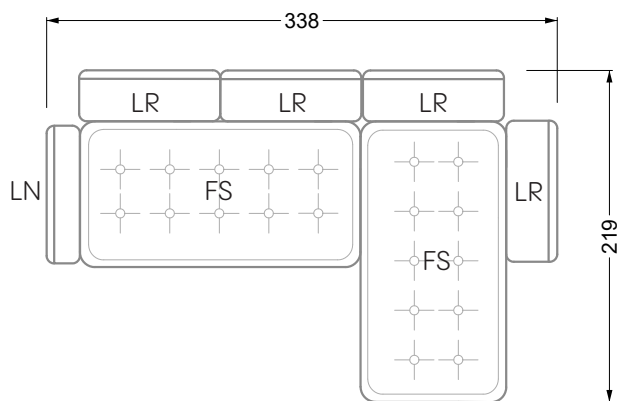

Die Abschluss- und Einzelteile weisen an den freien Seiten eine Rundung auf (6 cm).

D.h. Bei freier Kombination aus Einzelteilen müssen jeweils 6 cm an den Anstellseiten abgezogen werden.

## Ocean 7

158 • Sofas und Eckgruppen Sitztiefe 95 cm

**W104-160**

Liegefläche 160 x 200 cm

**W104-180**

Liegefläche 180 x 200 cm

**W104-200**

Liegefläche 200 x 200 cm

**Boxspring-System-Matratze**

**Kaltschaum-Matratze**

**W 129-160**

Liegefläche  
160 x 200 cm

**W 129-180**

Liegefläche  
180 x 200 cm

**W 129-200**

Liegefläche  
200 x 200 cm

**W 129-160**

**5-er**

Breite: 202,5 cm

**W 129-160**

**6-er**

Breite: 243,0 cm

**SET 1.3**

**W 129-160**