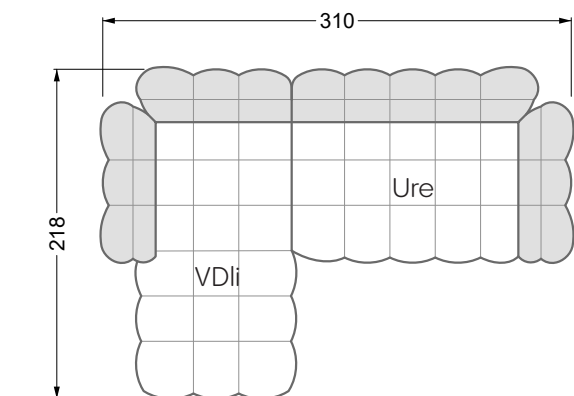

## **Betten**

<b>101 /</b> Balaa Bett	113
<b>129 /</b> Creole Bett	114
<b>130 /</b> Feya bett	145
<b>154 /</b> Cloud 7 Bett	146

<b>Couch- / Beistelltische</b>	147
--------------------------------	-----

<b>Sessel</b>	148
---------------	-----

<b>Esstische und - Stühle</b>	149
-------------------------------	-----

Die Maße gelten für freistehende Einzelteile.

Die Anbauteile weisen an den Anstellseiten eine unecht bezogene Anstellseite ohne Rundung auf.

Die Abschluss- und Einzelteile weisen an den freien Seiten eine Rundung auf (6 cm).

D.h. Bei freier Kombination aus Einzelteilen müssen jeweils 6 cm an den Anstellseiten abgezogen werden.

**W 129-160**

**5-er**

Breite: 202,5 cm

**W 129-160**

**6-er**

Breite: 243,0 cm

**SET 1.3**

**W 129-160**