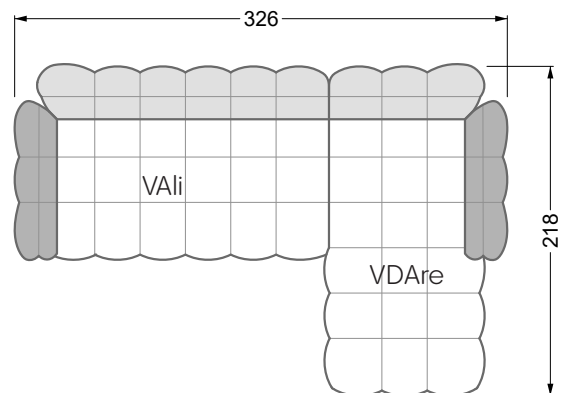

## **Betten**

<b>101 /</b> Balaa Bett	113
<b>129 /</b> Creole Bett	114
<b>130 /</b> Feya bett	145
<b>154 /</b> Cloud 7 Bett	146

<b>Couch- / Beistelltische</b>	147
--------------------------------	-----

<b>Sessel</b>	148
---------------	-----

<b>Esstische und - Stühle</b>	149
-------------------------------	-----

Die Maße gelten für freistehende Einzelteile.

Die Anbauteile weisen an den Anstellseiten eine unecht bezogene Anstellseite ohne Rundung auf.

Die Abschluss- und Einzelteile weisen an den freien Seiten eine Rundung auf (6 cm).

D.h. Bei freier Kombination aus Einzelteilen müssen jeweils 6 cm an den Anstellseiten abgezogen werden.

**W 129-160**

**5-er**

Breite: 202,5 cm

**W 129-160**

**6-er**

Breite: 243,0 cm

**SET 1.3**

**W 129-160**