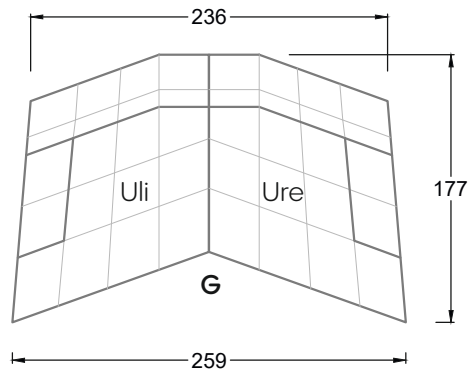

Die Maße gelten für freistehende Einzelteile.

Die Anbauteile weisen an den Anstellseiten eine unecht bezogene Anstellseite ohne Rundung auf.

Die Abschluss- und Einzelteile weisen an den freien Seiten eine Rundung auf (6 cm).

D.h. Bei freier Kombination aus Einzelteilen müssen jeweils 6 cm an den Anstellseiten abgezogen werden.

Kissenempfehlung: **D 108 Q**

Kissenempfehlung: **D 108 Q**

Ohlinda

118 • Sofas und Eckgruppen mit niedriger Armlehne

W104-160
Liegefläche 160 x 200 cm

W104-180
Liegefläche 180 x 200 cm

W104-200
Liegefläche 200 x 200 cm

Boxspring-System-Matratze

Kaltschaum-Matratze

W 129-160

Liegefläche
 160 x 200 cm

W 129-180

Liegefläche
 180 x 200 cm

W 129-200

Liegefläche
 200 x 200 cm

A
 RP 129-80

B
 RP 129-100

C
 RP 129-120

D
 RP 129-140

E
 RP 129-160