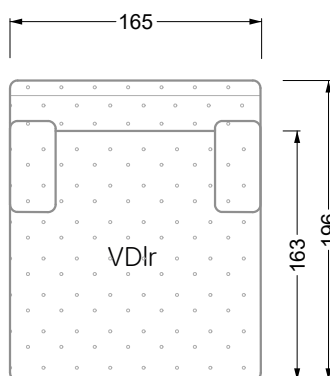

<b>Esstische und - Stühle</b>	149
-------------------------------	-----

Die Maße gelten für freistehende Einzelteile.

Die Anbauteile weisen an den Anstellseiten eine unecht bezogene Anstellseite ohne Rundung auf.

## Ocean 7

158 • Sofas und Eckgruppen Sitztiefe 95 cm

**W104-160**

Liegefläche 160 x 200 cm

**W104-180**

Liegefläche 180 x 200 cm

**W104-200**

Liegefläche 200 x 200 cm

**Boxspring-System-Matratze**

**Kaltschaum-Matratze**

**W 129-160**

Liegefläche  
160 x 200 cm

**W 129-180**

Liegefläche  
180 x 200 cm

**W 129-200**

Liegefläche  
200 x 200 cm

**W 129-160**

**5-er**

Breite: 202,5 cm

**W 129-160**

**6-er**

Breite: 243,0 cm

**SET 1.3**

**W 129-160**