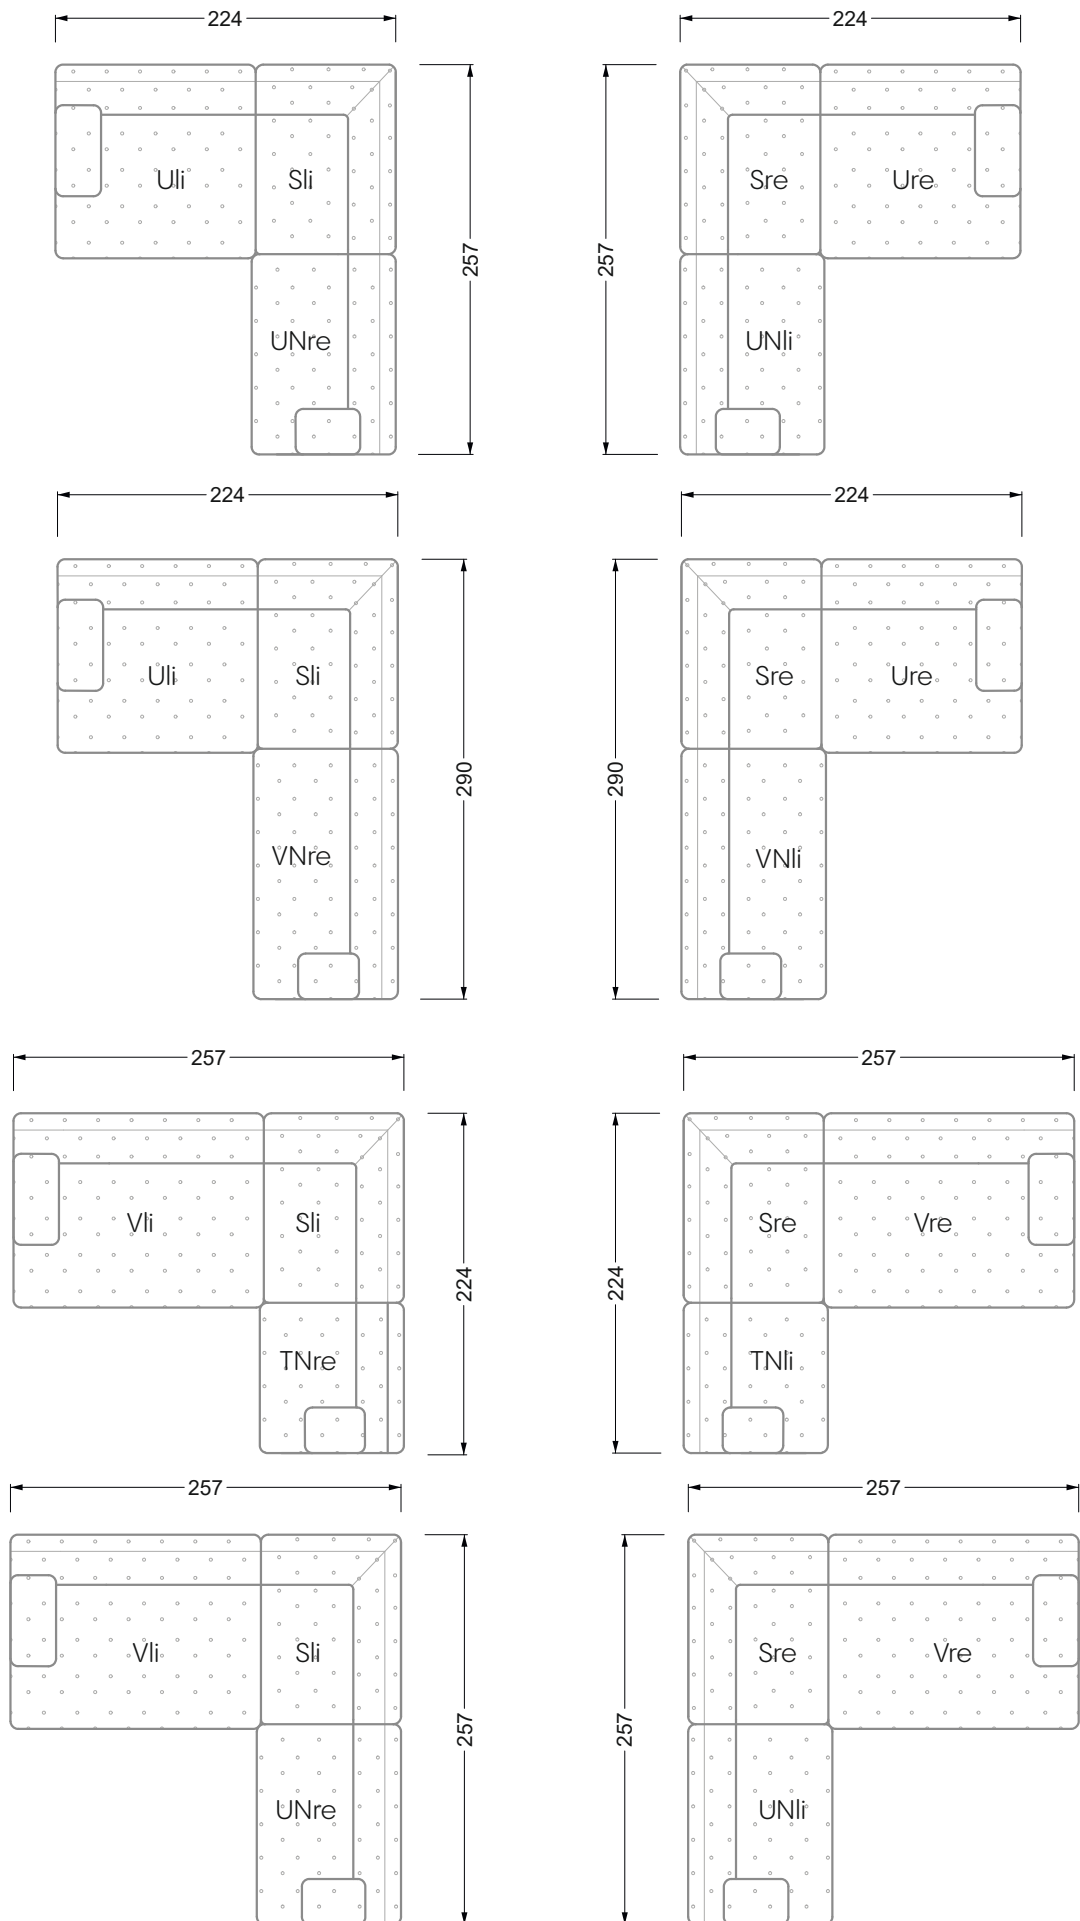

Die Maße gelten für freistehende Einzelteile.

Die Anbauteile weisen an den Anstellseiten eine unecht bezogene Anstellseite ohne Rundung auf.

Die Abschluss- und Einzelteile weisen an den freien Seiten eine Rundung auf (6 cm).

W104-160
Liegefläche 160 x 200 cm

W104-180
Liegefläche 180 x 200 cm

W104-200
Liegefläche 200 x 200 cm

Boxspring-System-Matratze

Kaltschaum-Matratze

W 129-160

Liegefläche
 160 x 200 cm

W 129-180

Liegefläche
 180 x 200 cm

W 129-200

Liegefläche
 200 x 200 cm

A
 RP 129-80

B
 RP 129-100

C
 RP 129-120

D
 RP 129-140

E
 RP 129-160

Breite: 364,5 cm

W 129-160

5-er

Breite: 202,5 cm

6-er

Breite: 243,0 cm

SET 2.3

W 129-160