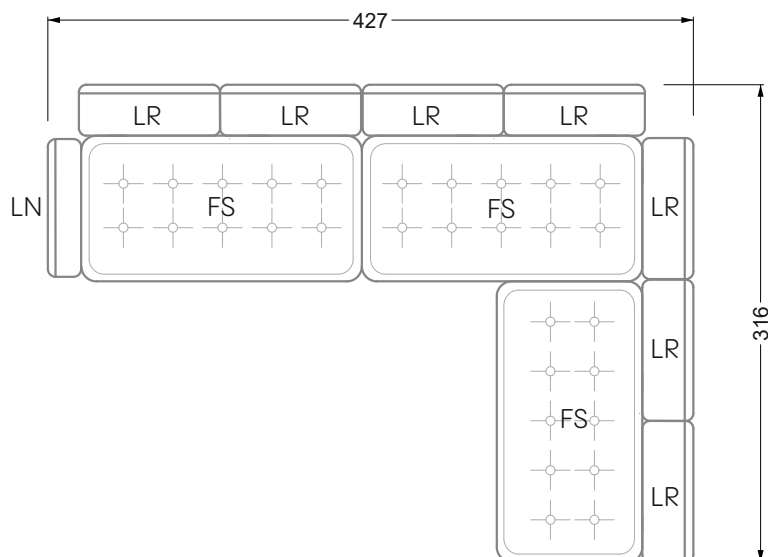

Die Maße gelten für freistehende Einzelteile.

Die Anbauteile weisen an den Anstellseiten eine unecht bezogene Anstellseite ohne Rundung auf.

Die Abschluss- und Einzelteile weisen an den freien Seiten eine Rundung auf (6 cm).

W104-160
Liegefläche 160 x 200 cm

W104-180
Liegefläche 180 x 200 cm

W104-200
Liegefläche 200 x 200 cm

Boxspring-System-Matratze

Kaltschaum-Matratze

W 129-160

Liegefläche
 160 x 200 cm

W 129-180

Liegefläche
 180 x 200 cm

W 129-200

Liegefläche
 200 x 200 cm

A
 RP 129-80

B
 RP 129-100

C
 RP 129-120

D
 RP 129-140

E
 RP 129-160

F
 RP 129-180

G
 RP 129-200

W 129-160

W 129-160

W 129-160

4-er

Breite: 176,0 cm

W 129-160