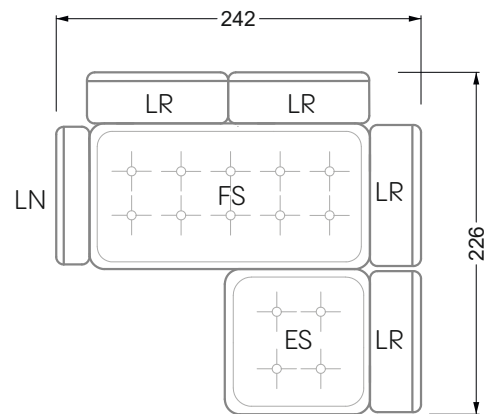

Die Maße gelten für freistehende Einzelteile.

Die Anbauteile weisen an den Anstellseiten eine unecht bezogene Anstellseite ohne Rundung auf.

Die Abschluss- und Einzelteile weisen an den freien Seiten eine Rundung auf (6 cm).

W104-160
Liegefläche 160 x 200 cm

W104-180
Liegefläche 180 x 200 cm

W104-200
Liegefläche 200 x 200 cm

Boxspring-System-Matratze

Kaltschaum-Matratze

W 129-160

Liegefläche
 160 x 200 cm

W 129-180

Liegefläche
 180 x 200 cm

W 129-200

Liegefläche
 200 x 200 cm

A
 RP 129-80

B
 RP 129-100

C
 RP 129-120

D
 RP 129-140

E
 RP 129-160

F
 RP 129-180

G
 RP 129-200

W 129-160

W 129-160

W 129-160

4-er

Breite: 176,0 cm

W 129-160