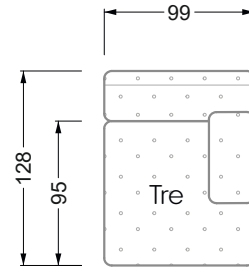

Die Maße gelten für freistehende Einzelteile.

Die Anbauteile weisen an den Anstellseiten eine unecht bezogene Anstellseite ohne Rundung auf.

Die Abschluss- und Einzelteile weisen an den freien Seiten eine Rundung auf (6 cm).

D.h. Bei freier Kombination aus Einzelteilen müssen jeweils 6 cm an den Anstellseiten abgezogen werden.

Kissenempfehlung: **D 108 Q**

Kissenempfehlung: **D 108 Q**

Ohlinda

118 • Sofas und Eckgruppen mit niedriger Armlehne

W104-160
Liegefläche 160 x 200 cm

W104-180
Liegefläche 180 x 200 cm

W104-200
Liegefläche 200 x 200 cm

Boxspring-System-Matratze

Kaltschaum-Matratze

W 129-160

Liegefläche
 160 x 200 cm

W 129-180

Liegefläche
 180 x 200 cm

W 129-200

Liegefläche
 200 x 200 cm

A
 RP 129-80

B
 RP 129-100

C
 RP 129-120

D
 RP 129-140

E
 RP 129-160