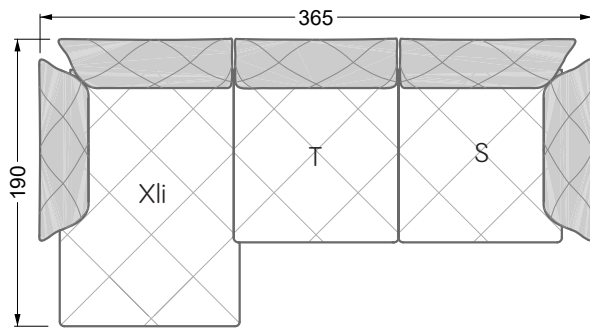

<b>Esstische und - Stühle</b>	149
-------------------------------	-----

Die Maße gelten für freistehende Einzelteile.

Die Anbauteile weisen an den Anstellseiten eine unecht bezogene Anstellseite ohne Rundung auf.

Die Abschluss- und Einzelteile weisen an den freien Seiten eine Rundung auf (6 cm).

D.h. Bei freier Kombination aus Einzelteilen müssen jeweils 6 cm an den Anstellseiten abgezogen werden.

## Ocean 7

158 • Sofas und Eckgruppen Sitztiefe 95 cm

**W104-160**

Liegefläche 160 x 200 cm

**W104-180**

Liegefläche 180 x 200 cm

**W104-200**

Liegefläche 200 x 200 cm

**W 129-160**

**5-er**

Breite: 202,5 cm

**W 129-160**

**6-er**

Breite: 243,0 cm

**SET 1.3**

**W 129-160**