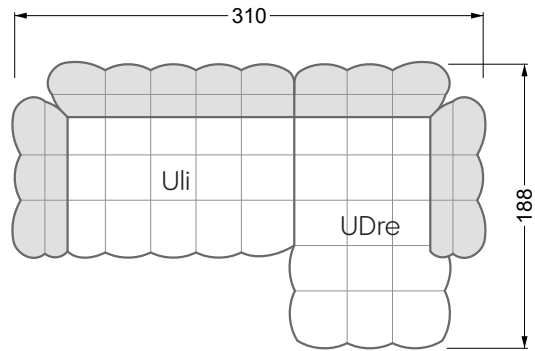

## **Betten**

<b>101 /</b> Balaa Bett	113
<b>129 /</b> Creole Bett	114
<b>130 /</b> Feya bett	145
<b>154 /</b> Cloud 7 Bett	146

<b>Couch- / Beistelltische</b>	147
--------------------------------	-----

<b>Sessel</b>	148
---------------	-----

<b>Esstische und - Stühle</b>	149
-------------------------------	-----

Die Maße gelten für freistehende Einzelteile.

Die Anbauteile weisen an den Anstellseiten eine unecht bezogene Anstellseite ohne Rundung auf.

**W 129-160**

**5-er**

Breite: 202,5 cm

**W 129-160**

**6-er**

Breite: 243,0 cm

**SET 1.3**

**W 129-160**

**5-er**

Breite: 202,5 cm

**6-er**

Breite: 243,0 cm

**SET 2.3**

**W 129-160**

**7-er**

Breite: 283,5 cm