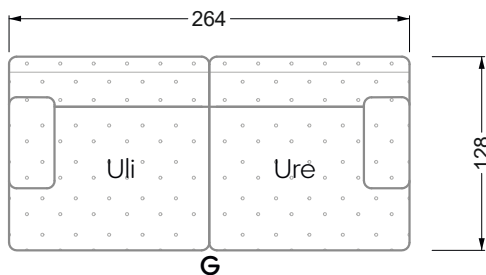

Die Maße gelten für freistehende Einzelteile.

Die Anbauteile weisen an den Anstellseiten eine unecht bezogene Anstellseite ohne Rundung auf.

Die Abschluss- und Einzelteile weisen an den freien Seiten eine Rundung auf (6 cm).

D.h. Bei freier Kombination aus Einzelteilen müssen jeweils 6 cm an den Anstellseiten abgezogen werden.

Kissenempfehlung: **D 108 Q**

Kissenempfehlung: **D 108 Q**

Ohlinda

118 • Sofas und Eckgruppen mit niedriger Armlehne

W104-160
Liegefläche 160 x 200 cm

W104-180
Liegefläche 180 x 200 cm

W104-200
Liegefläche 200 x 200 cm

Boxspring-System-Matratze

Kaltschaum-Matratze

W 129-160

Liegefläche
 160 x 200 cm

W 129-180

Liegefläche
 180 x 200 cm

W 129-200

Liegefläche
 200 x 200 cm

A
 RP 129-80

B
 RP 129-100

C
 RP 129-120

D
 RP 129-140

E
 RP 129-160