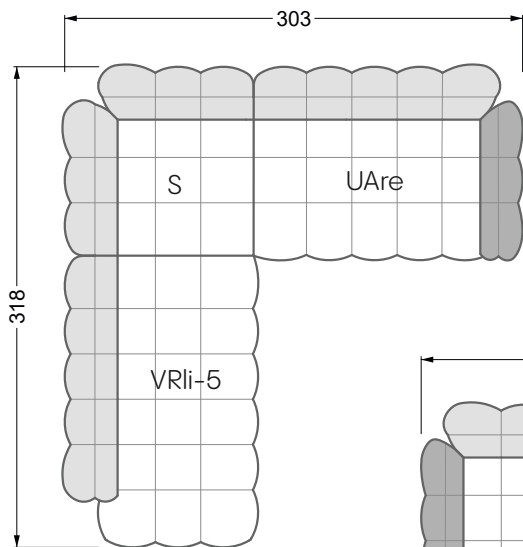

Die Maße gelten für freistehende Einzelteile.

Alle Seiten des Sofas weisen eine echt bezogene Anstellseite auf und können auch einzeln im Raum platziert werden.

Werden zwei Einzelteile miteinander verbunden, so müssen an den Anstellseiten 6 cm (3 cm pro Element) subtrahiert werden, da der Schaum komprimiert wird.

Die Maße gelten für freistehende Einzelteile.

Die Anbauteile weisen an den Anstellseiten eine unecht bezogene Anstellseite ohne Rundung auf.

Die Abschluss- und Einzelteile weisen an den freien Seiten eine Rundung auf (6 cm).

F
 RP 129-180

G
 RP 129-200

W 129-160

W 129-160

W 129-160

4-er

Breite: 176,0 cm

W 129-160

Breite: 364,5 cm

W 129-160

5-er

Breite: 202,5 cm

6-er

Breite: 243,0 cm

SET 2.3

W 129-160