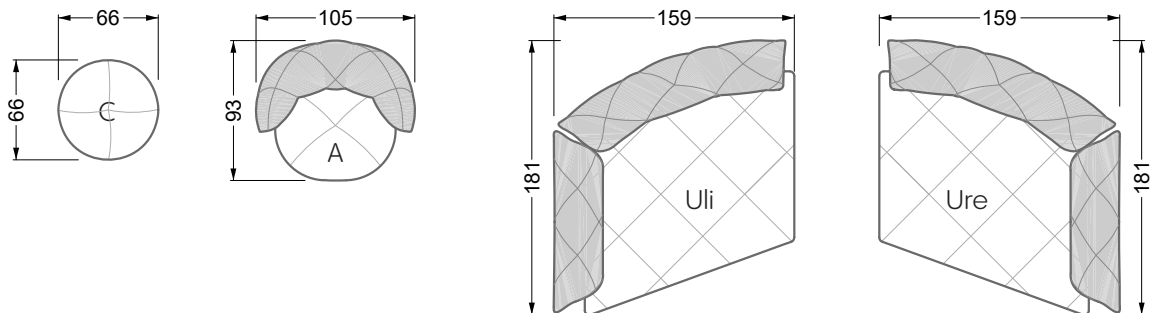

<b>Esstische und - Stühle</b>	149
-------------------------------	-----

Die Maße gelten für freistehende Einzelteile.

Die Anbauteile weisen an den Anstellseiten eine unecht bezogene Anstellseite ohne Rundung auf.

Die Abschluss- und Einzelteile weisen an den freien Seiten eine Rundung auf (6 cm).

D.h. Bei freier Kombination aus Einzelteilen müssen jeweils 6 cm an den Anstellseiten abgezogen werden.

**W 129-160**

**W 129-160**

4-er

Breite: 176,0 cm

**W 129-160**

**5-er**

Breite: 202,5 cm

**6-er**

**W 129-160**

**5-er**

Breite: 202,5 cm

**W 129-160**

**6-er**

Breite: 243,0 cm

**SET 1.3**

**W 129-160**