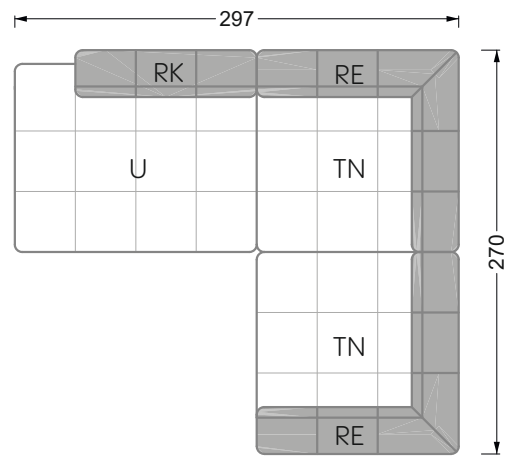

Die Maße gelten für freistehende Einzelteile.

Die Anbauteile weisen an den Anstellseiten eine unecht bezogene Anstellseite ohne Rundung auf.

Die Abschluss- und Einzelteile weisen an den freien Seiten eine Rundung auf (6 cm).

D.h. Bei freier Kombination aus Einzelteilen müssen jeweils 6 cm an den Anstellseiten abgezogen werden.

Kissenempfehlung: **D 108 Q**

Kissenempfehlung: **D 108 Q**

Ohlinda

118 • Sofas und Eckgruppen mit niedriger Armlehne

W104-160
Liegefläche 160 x 200 cm

W104-180
Liegefläche 180 x 200 cm

W104-200
Liegefläche 200 x 200 cm

Boxspring-System-Matratze

Kaltschaum-Matratze

W 129-160

Liegefläche
 160 x 200 cm

W 129-180

Liegefläche
 180 x 200 cm

W 129-200

Liegefläche
 200 x 200 cm

A
 RP 129-80

B
 RP 129-100

C
 RP 129-120

D
 RP 129-140

E
 RP 129-160