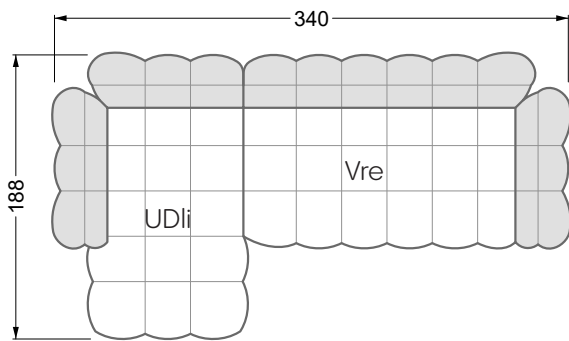

## **Betten**

<b>101 /</b> Balaa Bett	113
<b>129 /</b> Creole Bett	114
<b>130 /</b> Feya bett	145
<b>154 /</b> Cloud 7 Bett	146

<b>Couch- / Beistelltische</b>	147
--------------------------------	-----

<b>Sessel</b>	148
---------------	-----

<b>Esstische und - Stühle</b>	149
-------------------------------	-----

Die Maße gelten für freistehende Einzelteile.

Die Anbauteile weisen an den Anstellseiten eine unecht bezogene Anstellseite ohne Rundung auf.

Die Abschluss- und Einzelteile weisen an den freien Seiten eine Rundung auf (6 cm).

D.h. Bei freier Kombination aus Einzelteilen müssen jeweils 6 cm an den Anstellseiten abgezogen werden.

**W 129-160**

**5-er**

Breite: 202,5 cm

**W 129-160**

**6-er**

Breite: 243,0 cm

**SET 1.3**

**W 129-160**