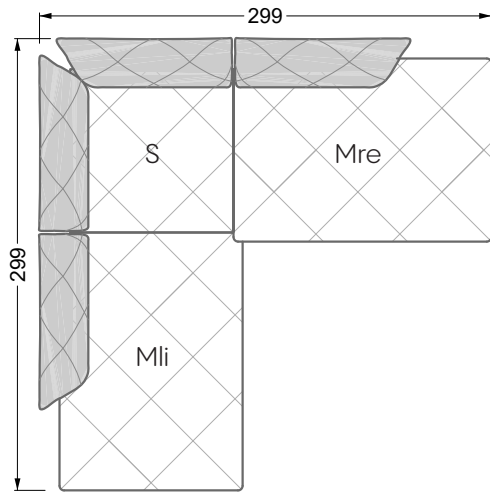

<b>Esstische und - Stühle</b>	149
-------------------------------	-----

Die Maße gelten für freistehende Einzelteile.

Die Anbauteile weisen an den Anstellseiten eine unecht bezogene Anstellseite ohne Rundung auf.

Die Abschluss- und Einzelteile weisen an den freien Seiten eine Rundung auf (6 cm).

D.h. Bei freier Kombination aus Einzelteilen müssen jeweils 6 cm an den Anstellseiten abgezogen werden.

## Ocean 7

158 • Sofas und Eckgruppen Sitztiefe 95 cm

**W104-160**

Liegefläche 160 x 200 cm

**W104-180**

Liegefläche 180 x 200 cm

**W104-200**

Liegefläche 200 x 200 cm

**Boxspring-System-Matratze**

**Kaltschaum-Matratze**

**W 129-160**

Liegefläche  
160 x 200 cm

**W 129-180**

Liegefläche  
180 x 200 cm

**W 129-200**

Liegefläche  
200 x 200 cm