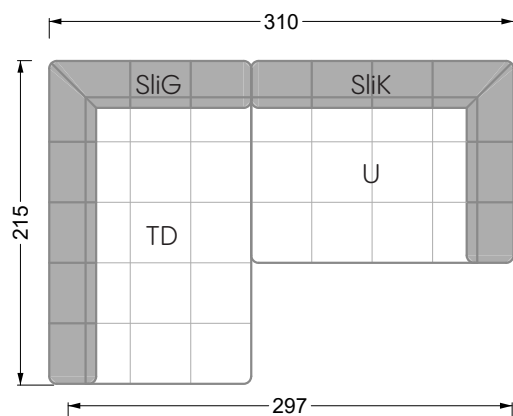

<b>Esstische und - Stühle</b>	149
-------------------------------	-----

Die Maße gelten für freistehende Einzelteile.

Die Anbauteile weisen an den Anstellseiten eine unecht bezogene Anstellseite ohne Rundung auf.

Die Abschluss- und Einzelteile weisen an den freien Seiten eine Rundung auf (6 cm).

D.h. Bei freier Kombination aus Einzelteilen müssen jeweils 6 cm an den Anstellseiten abgezogen werden.

## Ocean 7

158 • Sofas und Eckgruppen Sitztiefe 95 cm

**W104-160**

Liegefläche 160 x 200 cm

**W104-180**

Liegefläche 180 x 200 cm

**W104-200**

Liegefläche 200 x 200 cm

**W 129-160**

**5-er**

Breite: 202,5 cm

**W 129-160**

**6-er**

Breite: 243,0 cm

**SET 1.3**

**W 129-160**