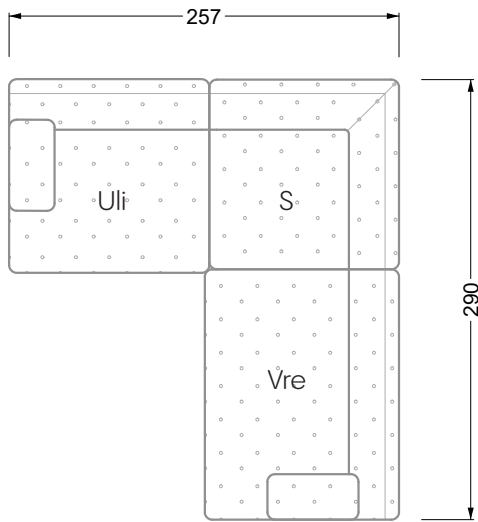

<b>Esstische und - Stühle</b>	149
-------------------------------	-----

Die Maße gelten für freistehende Einzelteile.

Die Anbauteile weisen an den Anstellseiten eine unecht bezogene Anstellseite ohne Rundung auf.

## Ocean 7

158 • Sofas und Eckgruppen Sitztiefe 95 cm

**W104-160**

Liegefläche 160 x 200 cm

**W104-180**

Liegefläche 180 x 200 cm

**W104-200**

Liegefläche 200 x 200 cm

**Boxspring-System-Matratze**

**Kaltschaum-Matratze**

**W 129-160**

Liegefläche  
160 x 200 cm

**W 129-180**

Liegefläche  
180 x 200 cm

**W 129-200**

Liegefläche  
200 x 200 cm

**W 129-160**

**5-er**

Breite: 202,5 cm

**W 129-160**

**6-er**

Breite: 243,0 cm

**SET 1.3**

**W 129-160**