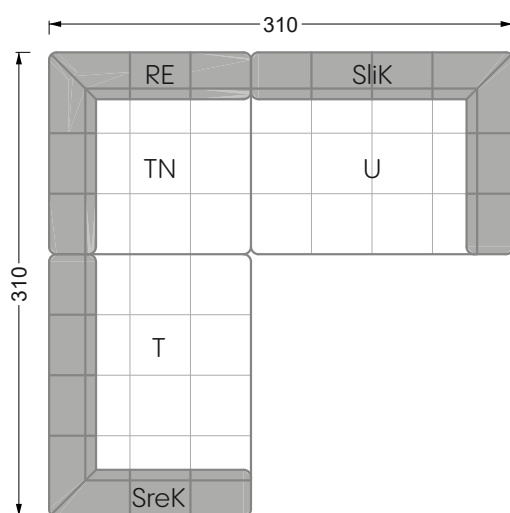

Die Maße gelten für freistehende Einzelteile.

Die Anbauteile weisen an den Anstellseiten eine unecht bezogene Anstellseite ohne Rundung auf.

Die Abschluss- und Einzelteile weisen an den freien Seiten eine Rundung auf (6 cm).

D.h. Bei freier Kombination aus Einzelteilen müssen jeweils 6 cm an den Anstellseiten abgezogen werden.

Kissenempfehlung: **D 108 Q**

Kissenempfehlung: **D 108 Q**

Ohlinda

118 • Sofas und Eckgruppen mit niedriger Armlehne

W104-160
Liegefläche 160 x 200 cm

W104-180
Liegefläche 180 x 200 cm

W104-200
Liegefläche 200 x 200 cm

Boxspring-System-Matratze

Kaltschaum-Matratze

W 129-160

Liegefläche
 160 x 200 cm

W 129-180

Liegefläche
 180 x 200 cm

W 129-200

Liegefläche
 200 x 200 cm

A
 RP 129-80

B
 RP 129-100

C
 RP 129-120

D
 RP 129-140

E
 RP 129-160