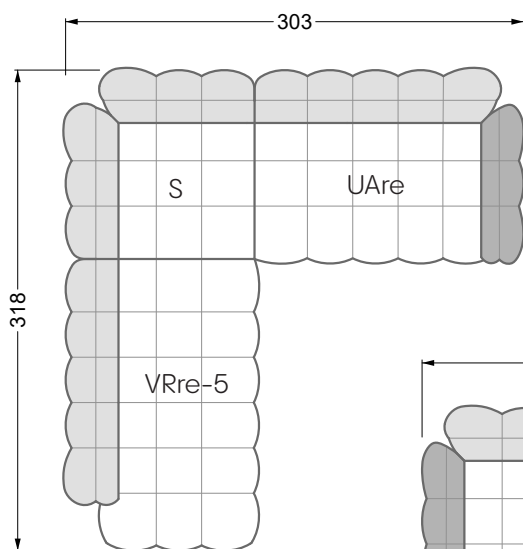

## **Betten**

<b>101 /</b> Balaa Bett	113
<b>129 /</b> Creole Bett	114
<b>130 /</b> Feya bett	145
<b>154 /</b> Cloud 7 Bett	146

<b>Couch- / Beistelltische</b>	147
--------------------------------	-----

<b>Sessel</b>	148
---------------	-----

<b>Esstische und - Stühle</b>	149
-------------------------------	-----

Die Maße gelten für freistehende Einzelteile.

Die Anbauteile weisen an den Anstellseiten eine unecht bezogene Anstellseite ohne Rundung auf.

**W 129-160**

**5-er**

Breite: 202,5 cm

**W 129-160**

**6-er**

Breite: 243,0 cm

**SET 1.3**

**W 129-160**

**5-er**

Breite: 202,5 cm

**6-er**

Breite: 243,0 cm

**SET 2.3**

**W 129-160**

**7-er**

Breite: 283,5 cm