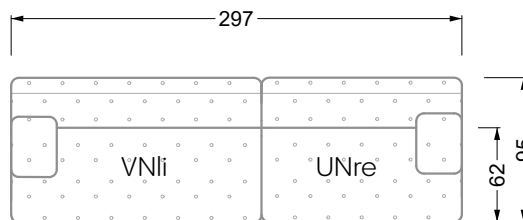

## Ocean 7

158 • Sofas und Eckgruppen Sitztiefe 95 cm

**W104-160**

Liegefläche 160 x 200 cm

**W104-180**

Liegefläche 180 x 200 cm

**W104-200**

Liegefläche 200 x 200 cm

**Boxspring-System-Matratze**

**Kaltschaum-Matratze**

**W 129-160**

Liegefläche  
160 x 200 cm

**W 129-180**

Liegefläche  
180 x 200 cm

**W 129-200**

Liegefläche  
200 x 200 cm