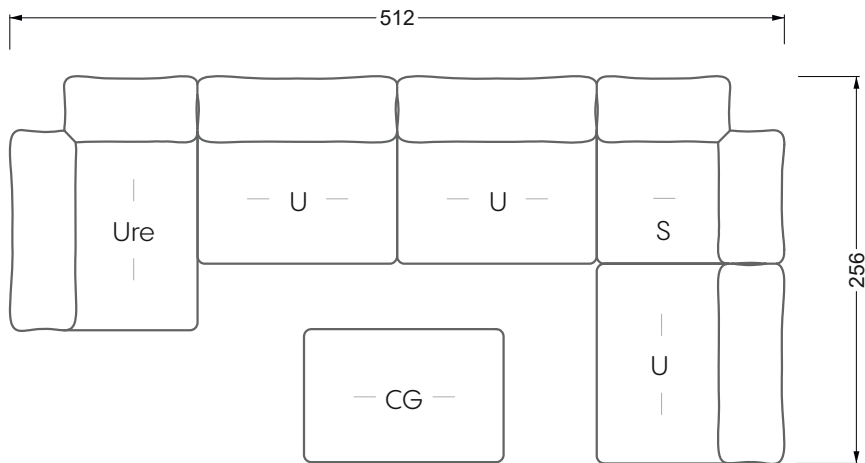

Betten

104 / Balaa0 Bett	123
129 / Creole Bett	124
130 / Feya Bett	155
154 / Cloud 7 Bett	156

Couch- & Beistelltische

157

Sessel

158

Esstische & Stühle

159

Die Maße gelten für freistehende Einzelteile.

Alle Seiten des Sofas weisen eine echt bezogene Anstellseite auf und können auch einzeln im Raum platziert werden.

Werden zwei Einzelteile miteinander verbunden, so müssen an den Anstellseiten 6 cm (3 cm pro Element) subtrahiert werden, da der Schaum komprimiert wird.

Die Maße gelten für freistehende Einzelteile.

Die Anbauteile weisen an den Anstellseiten eine unecht bezogene Anstellseite ohne Rundung auf.

Die Abschluss- und Einzelteile weisen an den freien Seiten eine Rundung auf (6 cm).

Breite: 364,5 cm

W 129-160

5-er

Breite: 202,5 cm

6-er

Breite: 243,0 cm

SET 2.3

W 129-160