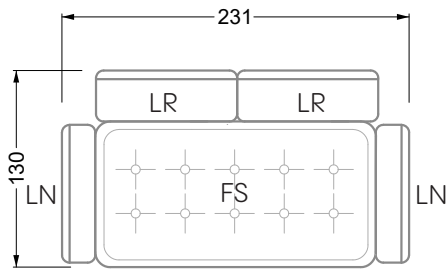

Die Abschluss- und Einzelteile weisen an den freien Seiten eine Rundung auf (6 cm).

D.h. Bei freier Kombination aus Einzelteilen müssen jeweils 6 cm an den Anstellseiten abgezogen werden.

## Ocean 7

158 • Sofas und Eckgruppen Sitztiefe 95 cm

**W104-160**

Liegefläche 160 x 200 cm

**W104-180**

Liegefläche 180 x 200 cm

**W104-200**

Liegefläche 200 x 200 cm

**Boxspring-System-Matratze**

**Kaltschaum-Matratze**

**W 129-160**

Liegefläche  
160 x 200 cm

**W 129-180**

Liegefläche  
180 x 200 cm

**W 129-200**

Liegefläche  
200 x 200 cm

**W 129-160**

**5-er**

Breite: 202,5 cm

**W 129-160**

**6-er**

Breite: 243,0 cm

**SET 1.3**

**W 129-160**