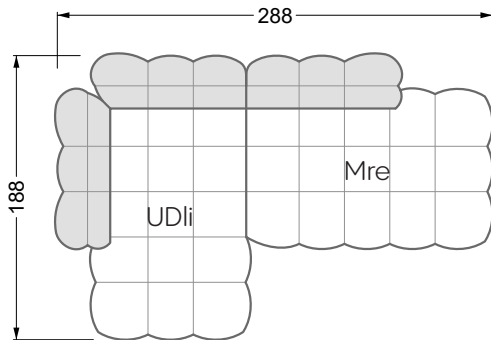

## **Betten**

<b>101 /</b> Balaa Bett	113
<b>129 /</b> Creole Bett	114
<b>130 /</b> Feya bett	145
<b>154 /</b> Cloud 7 Bett	146

<b>Couch- / Beistelltische</b>	147
--------------------------------	-----

<b>Sessel</b>	148
---------------	-----

<b>Esstische und - Stühle</b>	149
-------------------------------	-----

Die Maße gelten für freistehende Einzelteile.

Die Anbauteile weisen an den Anstellseiten eine unecht bezogene Anstellseite ohne Rundung auf.

**W 129-160**

**5-er**

Breite: 202,5 cm

**W 129-160**

**6-er**

Breite: 243,0 cm

**SET 1.3**

**W 129-160**