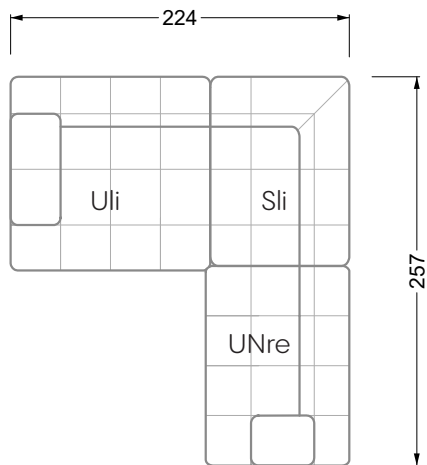

<b>Esstische und - Stühle</b>	149
-------------------------------	-----

Die Maße gelten für freistehende Einzelteile.

Die Anbauteile weisen an den Anstellseiten eine unecht bezogene Anstellseite ohne Rundung auf.

# Edgy

107 • Ecksofas mit langer Récamière

Kissenempfehlung: **D 108 Q**

Kissenempfehlung: D 108 Q

## Ocean 7

158 • Sofas und Eckgruppen Sitztiefe 95 cm

**W104-160**

Liegefläche 160 x 200 cm

**W104-180**

Liegefläche 180 x 200 cm

**W104-200**

Liegefläche 200 x 200 cm

**Boxspring-System-Matratze**

**Kaltschaum-Matratze**

**W 129-160**

Liegefläche  
160 x 200 cm

**W 129-180**

Liegefläche  
180 x 200 cm

**W 129-200**

Liegefläche  
200 x 200 cm