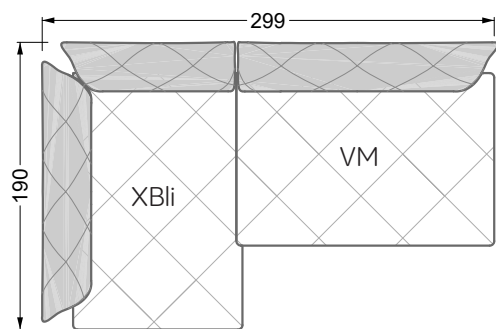

<b>Esstische und - Stühle</b>	149
-------------------------------	-----

Die Maße gelten für freistehende Einzelteile.

Die Anbauteile weisen an den Anstellseiten eine unecht bezogene Anstellseite ohne Rundung auf.

Die Abschluss- und Einzelteile weisen an den freien Seiten eine Rundung auf (6 cm).

D.h. Bei freier Kombination aus Einzelteilen müssen jeweils 6 cm an den Anstellseiten abgezogen werden.

## Ocean 7

158 • Sofas und Eckgruppen Sitztiefe 95 cm

**W104-160**

Liegefläche 160 x 200 cm

**W104-180**

Liegefläche 180 x 200 cm

**W104-200**

Liegefläche 200 x 200 cm

**W 129-160**

**5-er**

Breite: 202,5 cm

**W 129-160**

**6-er**

Breite: 243,0 cm

**SET 1.3**

**W 129-160**