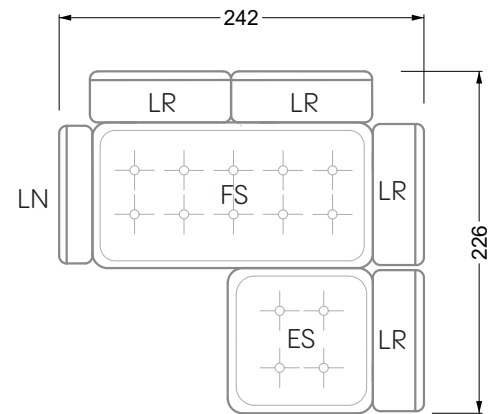

## Ocean 7

158 • Sofas und Eckgruppen Sitztiefe 95 cm

**W104-160**

Liegefläche 160 x 200 cm

**W104-180**

Liegefläche 180 x 200 cm

**W104-200**

Liegefläche 200 x 200 cm

**Boxspring-System-Matratze**

**Kaltschaum-Matratze**

**W 129-160**

Liegefläche  
160 x 200 cm

**W 129-180**

Liegefläche  
180 x 200 cm

**W 129-200**

Liegefläche  
200 x 200 cm

**W 129-160**

**5-er**

Breite: 202,5 cm

**W 129-160**

**6-er**

Breite: 243,0 cm

**SET 1.3**

**W 129-160**

**5-er**

Breite: 202,5 cm

**6-er**

Breite: 243,0 cm

**SET 2.3**

**W 129-160**

**7-er**

Breite: 283,5 cm