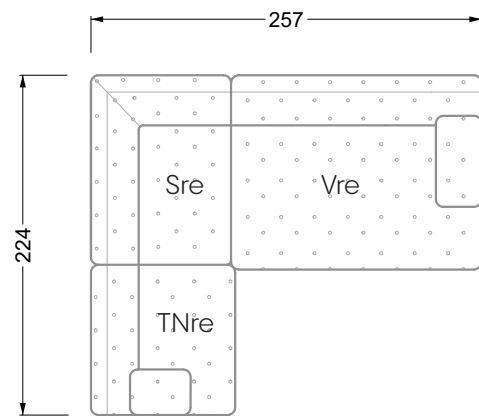

<b>Esstische und - Stühle</b>	149
-------------------------------	-----

Die Maße gelten für freistehende Einzelteile.

Die Anbauteile weisen an den Anstellseiten eine unecht bezogene Anstellseite ohne Rundung auf.

## Ocean 7

158 • Sofas und Eckgruppen Sitztiefe 95 cm

**W104-160**

Liegefläche 160 x 200 cm

**W104-180**

Liegefläche 180 x 200 cm

**W104-200**

Liegefläche 200 x 200 cm

**Boxspring-System-Matratze**

**Kaltschaum-Matratze**

**W 129-160**

Liegefläche  
160 x 200 cm

**W 129-180**

Liegefläche  
180 x 200 cm

**W 129-200**

Liegefläche  
200 x 200 cm

**W 129-160**

**5-er**

Breite: 202,5 cm

**W 129-160**

**6-er**

Breite: 243,0 cm

**SET 1.3**

**W 129-160**