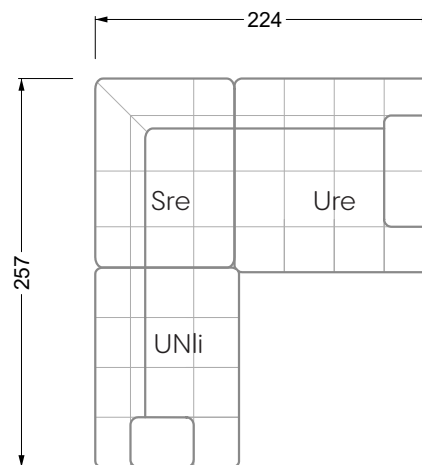

<b>Esstische und - Stühle</b>	149
-------------------------------	-----

Die Maße gelten für freistehende Einzelteile.

Die Anbauteile weisen an den Anstellseiten eine unecht bezogene Anstellseite ohne Rundung auf.

Die Abschluss- und Einzelteile weisen an den freien Seiten eine Rundung auf (6 cm).

D.h. Bei freier Kombination aus Einzelteilen müssen jeweils 6 cm an den Anstellseiten abgezogen werden.

## Ocean 7

158 • Sofas und Eckgruppen Sitztiefe 95 cm

**W104-160**

Liegefläche 160 x 200 cm

**W104-180**

Liegefläche 180 x 200 cm

**W104-200**

Liegefläche 200 x 200 cm

**Boxspring-System-Matratze**

**Kaltschaum-Matratze**

**W 129-160**

Liegefläche  
160 x 200 cm

**W 129-180**

Liegefläche  
180 x 200 cm

**W 129-200**

Liegefläche  
200 x 200 cm