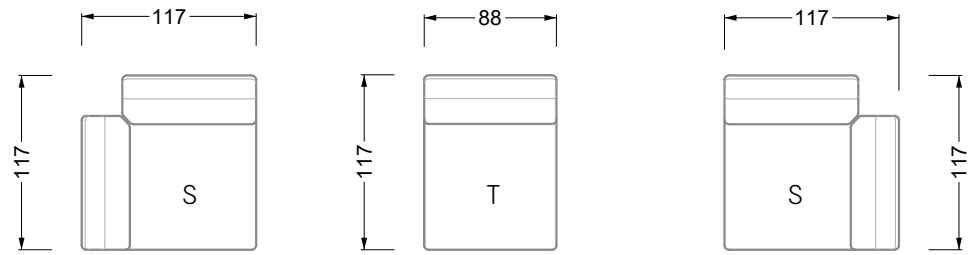

## Ocean 7

158 • Sofas und Eckgruppen Sitztiefe 95 cm

**W104-160**

Liegefläche 160 x 200 cm

**W104-180**

Liegefläche 180 x 200 cm

**W104-200**

Liegefläche 200 x 200 cm

**Boxspring-System-Matratze**

**Kaltschaum-Matratze**

**W 129-160**

Liegefläche  
160 x 200 cm

**W 129-180**

Liegefläche  
180 x 200 cm

**W 129-200**

Liegefläche  
200 x 200 cm

**W 129-160**

**W 129-160**

4-er

Breite: 176,0 cm

**W 129-160**

**5-er**

Breite: 202,5 cm

**6-er**

**W 129-160**

**5-er**

Breite: 202,5 cm

**W 129-160**

**6-er**

Breite: 243,0 cm

**SET 1.3**

**W 129-160**