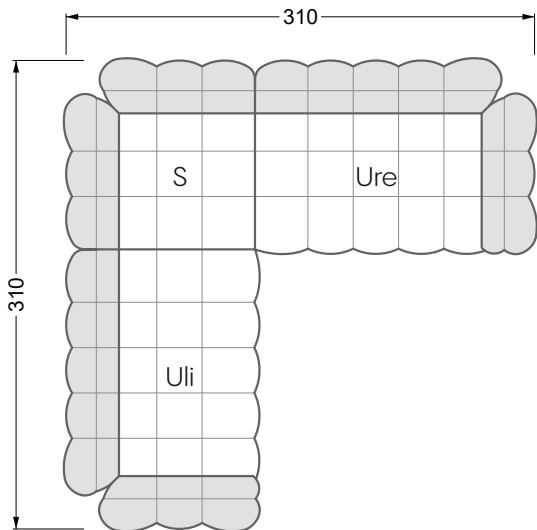

Betten

104 / Balaa0 Bett	123
129 / Creole Bett	124
130 / Feya Bett	155
154 / Cloud 7 Bett	156

Couch- & Beistelltische

157

Sessel

158

Esstische & Stühle

159

Die Maße gelten für freistehende Einzelteile.

Alle Seiten des Sofas weisen eine echt bezogene Anstellseite auf und können auch einzeln im Raum platziert werden.

Werden zwei Einzelteile miteinander verbunden, so müssen an den Anstellseiten 6 cm (3 cm pro Element) subtrahiert werden, da der Schaum komprimiert wird.

Die Maße gelten für freistehende Einzelteile.

Die Anbauteile weisen an den Anstellseiten eine unecht bezogene Anstellseite ohne Rundung auf.

Die Abschluss- und Einzelteile weisen an den freien Seiten eine Rundung auf (6 cm).

W104-160
Liegefläche 160 x 200 cm

W104-180
Liegefläche 180 x 200 cm

W104-200
Liegefläche 200 x 200 cm

Boxspring-System-Matratze

Kaltschaum-Matratze

W 129-160

Liegefläche
 160 x 200 cm

W 129-180