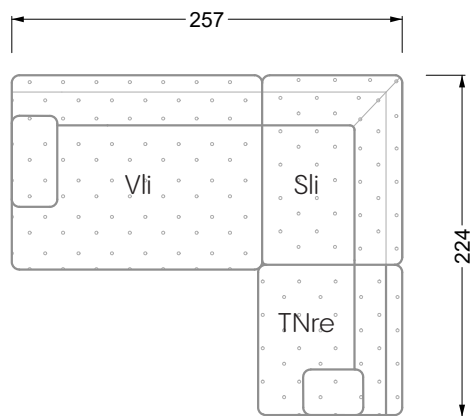

<b>Esstische und - Stühle</b>	149
-------------------------------	-----

Die Maße gelten für freistehende Einzelteile.

Die Anbauteile weisen an den Anstellseiten eine unecht bezogene Anstellseite ohne Rundung auf.

## Ocean 7

158 • Sofas und Eckgruppen Sitztiefe 95 cm

**W104-160**

Liegefläche 160 x 200 cm

**W104-180**

Liegefläche 180 x 200 cm

**W104-200**

Liegefläche 200 x 200 cm

**Boxspring-System-Matratze**

**Kaltschaum-Matratze**

**W 129-160**

Liegefläche  
160 x 200 cm

**W 129-180**

Liegefläche  
180 x 200 cm

**W 129-200**

Liegefläche  
200 x 200 cm

**W 129-160**

**5-er**

Breite: 202,5 cm

**W 129-160**

**6-er**

Breite: 243,0 cm

**SET 1.3**

**W 129-160**