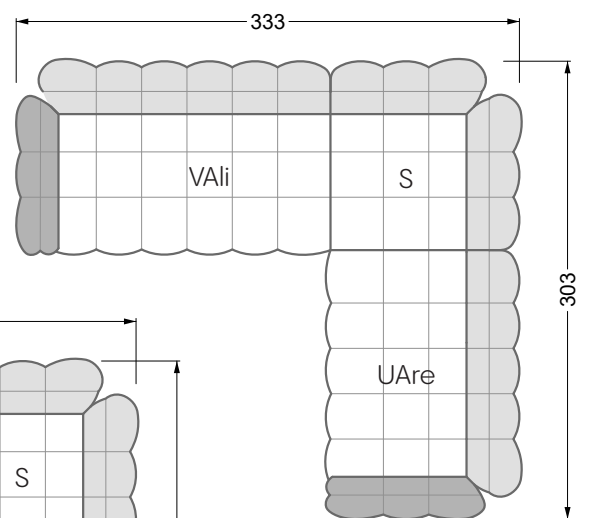

## **Betten**

<b>101 /</b> Balaa Bett	113
<b>129 /</b> Creole Bett	114
<b>130 /</b> Feya bett	145
<b>154 /</b> Cloud 7 Bett	146

<b>Couch- / Beistelltische</b>	147
--------------------------------	-----

<b>Sessel</b>	148
---------------	-----

<b>Esstische und - Stühle</b>	149
-------------------------------	-----

Die Maße gelten für freistehende Einzelteile.

Die Anbauteile weisen an den Anstellseiten eine unecht bezogene Anstellseite ohne Rundung auf.

**W 129-160**

**5-er**

Breite: 202,5 cm

**W 129-160**

**6-er**

Breite: 243,0 cm

**SET 1.3**

**W 129-160**

**5-er**

Breite: 202,5 cm

**6-er**

Breite: 243,0 cm

**SET 2.3**

**W 129-160**

**7-er**

Breite: 283,5 cm