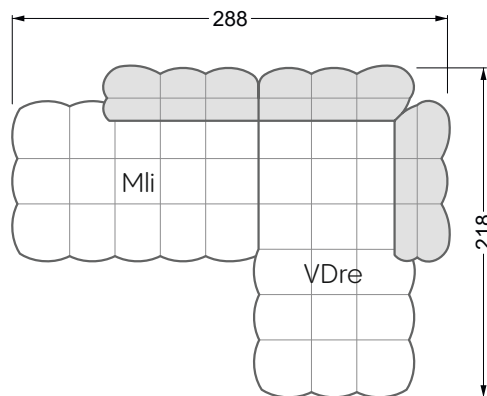

Die Maße gelten für freistehende Einzelteile.

Alle Seiten des Sofas weisen eine echt bezogene Anstellseite auf und können auch einzeln im Raum platziert werden.

Werden zwei Einzelteile miteinander verbunden, so müssen an den Anstellseiten 6 cm (3 cm pro Element) subtrahiert werden, da der Schaum komprimiert wird.

Die Maße gelten für freistehende Einzelteile.

Die Anbauteile weisen an den Anstellseiten eine unecht bezogene Anstellseite ohne Rundung auf.

Die Abschluss- und Einzelteile weisen an den freien Seiten eine Rundung auf (6 cm).

W104-160
Liegefläche 160 x 200 cm

W104-180
Liegefläche 180 x 200 cm

W104-200
Liegefläche 200 x 200 cm

Boxspring-System-Matratze

Kaltschaum-Matratze

W 129-160

Liegefläche
 160 x 200 cm

W 129-180

Breite: 364,5 cm

W 129-160

5-er

Breite: 202,5 cm

6-er

Breite: 243,0 cm

SET 2.3

W 129-160