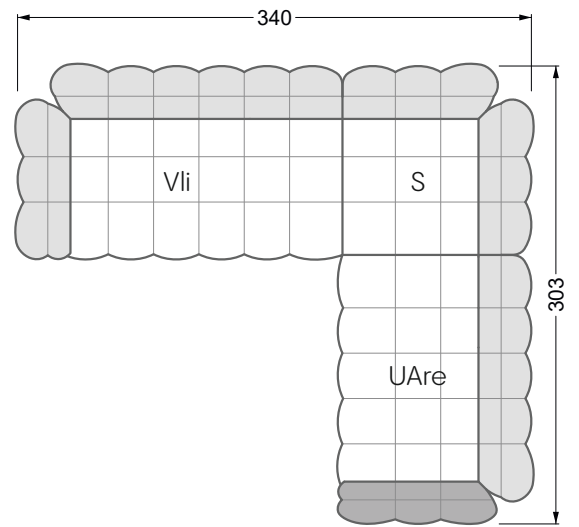

Die Maße gelten für freistehende Einzelteile.

Alle Seiten des Sofas weisen eine echt bezogene Anstellseite auf und können auch einzeln im Raum platziert werden.

Werden zwei Einzelteile miteinander verbunden, so müssen an den Anstellseiten 6 cm (3 cm pro Element) subtrahiert werden, da der Schaum komprimiert wird.

Die Maße gelten für freistehende Einzelteile.

Die Anbauteile weisen an den Anstellseiten eine unecht bezogene Anstellseite ohne Rundung auf.

Die Abschluss- und Einzelteile weisen an den freien Seiten eine Rundung auf (6 cm).

W104-160
Liegefläche 160 x 200 cm

W104-180
Liegefläche 180 x 200 cm

W104-200
Liegefläche 200 x 200 cm

Boxspring-System-Matratze

Kaltschaum-Matratze

W 129-160

Liegefläche
 160 x 200 cm

W 129-180

Breite: 364,5 cm

W 129-160

5-er

Breite: 202,5 cm

6-er

Breite: 243,0 cm

SET 2.3

W 129-160