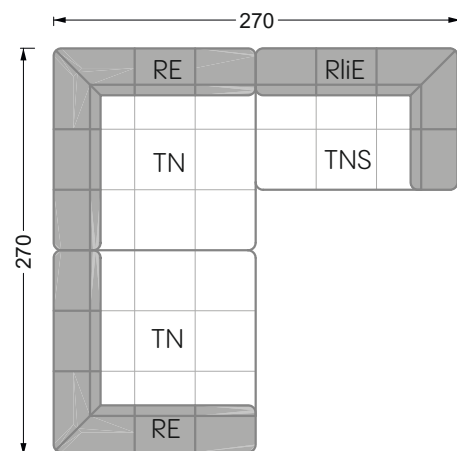

Die Maße gelten für freistehende Einzelteile.

Die Anbauteile weisen an den Anstellseiten eine unecht bezogene Anstellseite ohne Rundung auf.

Die Abschluss- und Einzelteile weisen an den freien Seiten eine Rundung auf (6 cm).

D.h. Bei freier Kombination aus Einzelteilen müssen jeweils 6 cm an den Anstellseiten abgezogen werden.

Kissenempfehlung: **D 108 Q**

Kissenempfehlung: **D 108 Q**

Ohlinda

118 • Sofas und Eckgruppen mit niedriger Armlehne

W104-160
Liegefläche 160 x 200 cm

W104-180
Liegefläche 180 x 200 cm

W104-200
Liegefläche 200 x 200 cm

Boxspring-System-Matratze

Kaltschaum-Matratze

W 129-160

Liegefläche
 160 x 200 cm

W 129-180

Liegefläche
 180 x 200 cm

W 129-200

Liegefläche
 200 x 200 cm

A
 RP 129-80

B
 RP 129-100

C
 RP 129-120

D
 RP 129-140

E
 RP 129-160