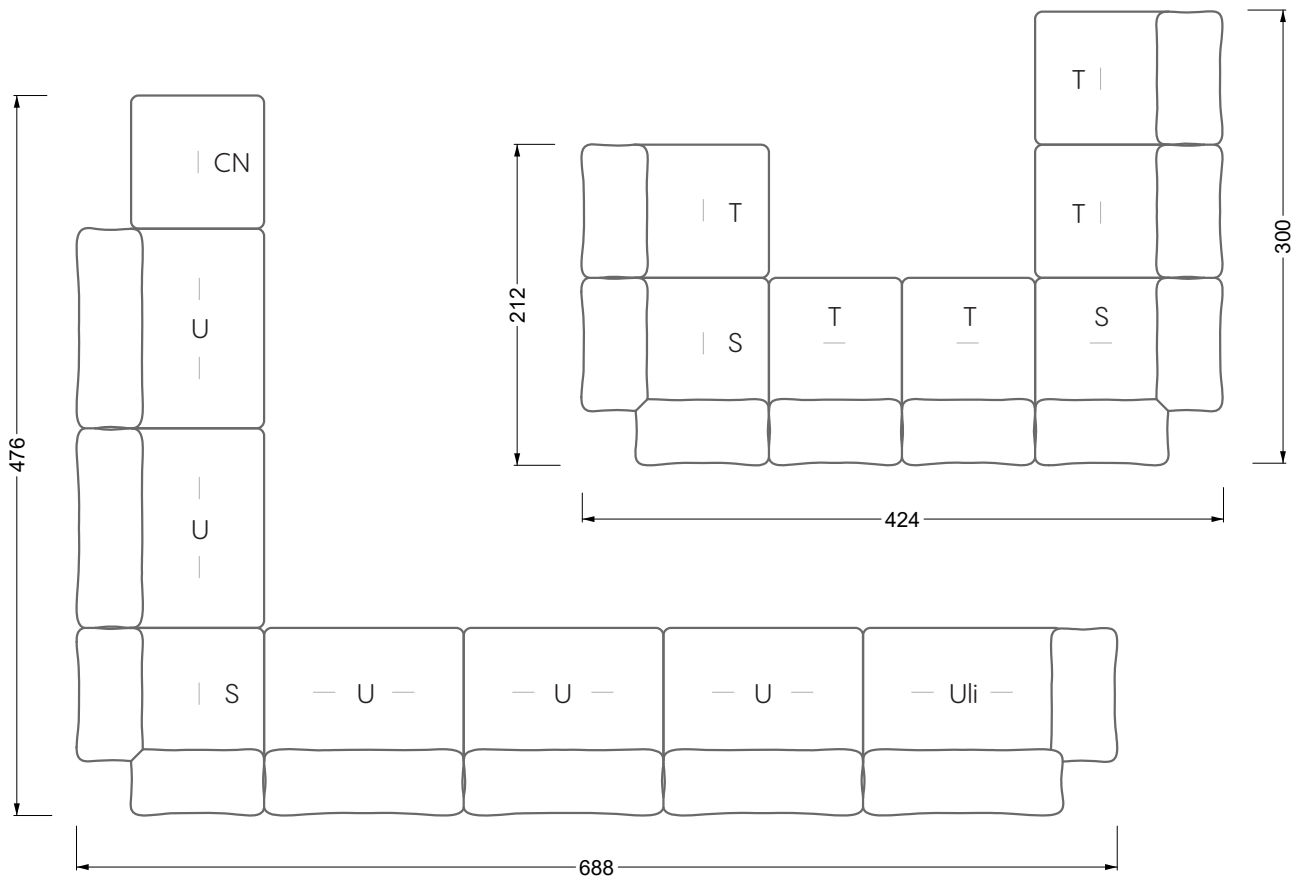

## **Betten**

<b>101 /</b> Balaa Bett	113
<b>129 /</b> Creole Bett	114
<b>130 /</b> Feya bett	145
<b>154 /</b> Cloud 7 Bett	146

<b>Couch- / Beistelltische</b>	147
--------------------------------	-----

<b>Sessel</b>	148
---------------	-----

<b>Esstische und - Stühle</b>	149
-------------------------------	-----

Die Maße gelten für freistehende Einzelteile.

Die Anbauteile weisen an den Anstellseiten eine unecht bezogene Anstellseite ohne Rundung auf.

## Ocean 7

158 • Sofas und Eckgruppen Sitztiefe 95 cm

**W104-160**

Liegefläche 160 x 200 cm

**W104-180**

Liegefläche 180 x 200 cm

**W104-200**

Liegefläche 200 x 200 cm