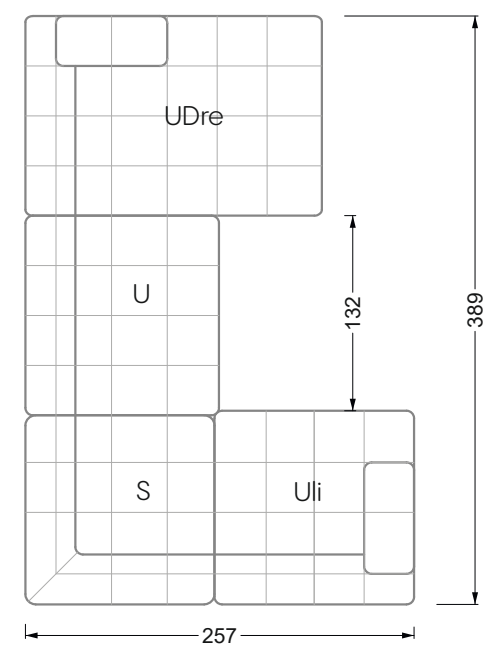

Die Maße gelten für freistehende Einzelteile.

Die Anbauteile weisen an den Anstellseiten eine unecht bezogene Anstellseite ohne Rundung auf.

Die Abschluss- und Einzelteile weisen an den freien Seiten eine Rundung auf (6 cm).

D.h. Bei freier Kombination aus Einzelteilen müssen jeweils 6 cm an den Anstellseiten abgezogen werden.

Kissenempfehlung: **D 108 Q**

Kissenempfehlung: **D 108 Q**

Ohlinda

118 • Sofas und Eckgruppen mit niedriger Armlehne

W104-160
Liegefläche 160 x 200 cm

W104-180
Liegefläche 180 x 200 cm

W104-200
Liegefläche 200 x 200 cm

Boxspring-System-Matratze

Kaltschaum-Matratze

W 129-160

Liegefläche
 160 x 200 cm

W 129-180

Liegefläche
 180 x 200 cm

W 129-200

Liegefläche
 200 x 200 cm

A
 RP 129-80

B
 RP 129-100

C
 RP 129-120

D
 RP 129-140

E
 RP 129-160