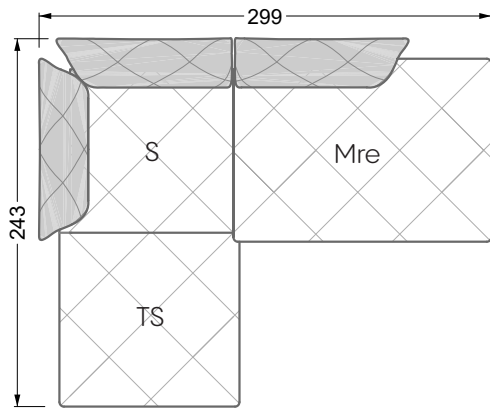

<b>Esstische und - Stühle</b>	149
-------------------------------	-----

Die Maße gelten für freistehende Einzelteile.

Die Anbauteile weisen an den Anstellseiten eine unecht bezogene Anstellseite ohne Rundung auf.

Die Abschluss- und Einzelteile weisen an den freien Seiten eine Rundung auf (6 cm).

D.h. Bei freier Kombination aus Einzelteilen müssen jeweils 6 cm an den Anstellseiten abgezogen werden.

## Ocean 7

158 • Sofas und Eckgruppen Sitztiefe 95 cm

**W104-160**

Liegefläche 160 x 200 cm

**W104-180**

Liegefläche 180 x 200 cm

**W104-200**

Liegefläche 200 x 200 cm

**Boxspring-System-Matratze**

**Kaltschaum-Matratze**

**W 129-160**

Liegefläche  
160 x 200 cm

**W 129-180**

Liegefläche  
180 x 200 cm

**W 129-200**

Liegefläche  
200 x 200 cm