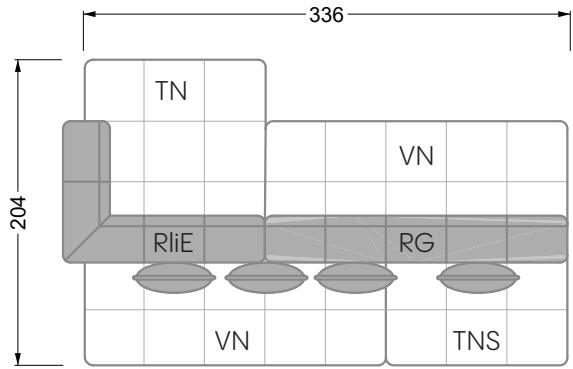

Kissenempfehlung: **D 108 Q**