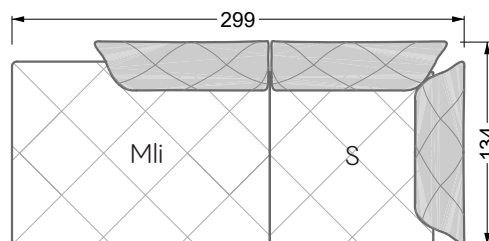

<b>Esstische und - Stühle</b>	149
-------------------------------	-----

Die Maße gelten für freistehende Einzelteile.

Die Anbauteile weisen an den Anstellseiten eine unecht bezogene Anstellseite ohne Rundung auf.

Die Abschluss- und Einzelteile weisen an den freien Seiten eine Rundung auf (6 cm).

D.h. Bei freier Kombination aus Einzelteilen müssen jeweils 6 cm an den Anstellseiten abgezogen werden.

## Ocean 7

158 • Sofas und Eckgruppen Sitztiefe 95 cm

**W104-160**

Liegefläche 160 x 200 cm

**W104-180**

Liegefläche 180 x 200 cm

**W104-200**

Liegefläche 200 x 200 cm

**W 129-160**

**5-er**

Breite: 202,5 cm

**W 129-160**

**6-er**

Breite: 243,0 cm

**SET 1.3**

**W 129-160**