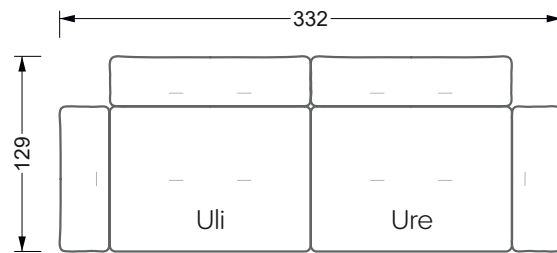

Betten

104 / Balaa0 Bett	123
129 / Creole Bett	124
130 / Feya Bett	155
154 / Cloud 7 Bett	156

Couch- & Beistelltische

157

Sessel

158

Esstische & Stühle

159

Die Maße gelten für freistehende Einzelteile.

Alle Seiten des Sofas weisen eine echt bezogene Anstellseite auf und können auch einzeln im Raum platziert werden.

Werden zwei Einzelteile miteinander verbunden, so müssen an den Anstellseiten 6 cm (3 cm pro Element) subtrahiert werden, da der Schaum komprimiert wird.

Die Maße gelten für freistehende Einzelteile.

Die Anbauteile weisen an den Anstellseiten eine unecht bezogene Anstellseite ohne Rundung auf.

Die Abschluss- und Einzelteile weisen an den freien Seiten eine Rundung auf (6 cm).

Breite: 364,5 cm

W 129-160

5-er

Breite: 202,5 cm

6-er

Breite: 243,0 cm

SET 2.3

W 129-160