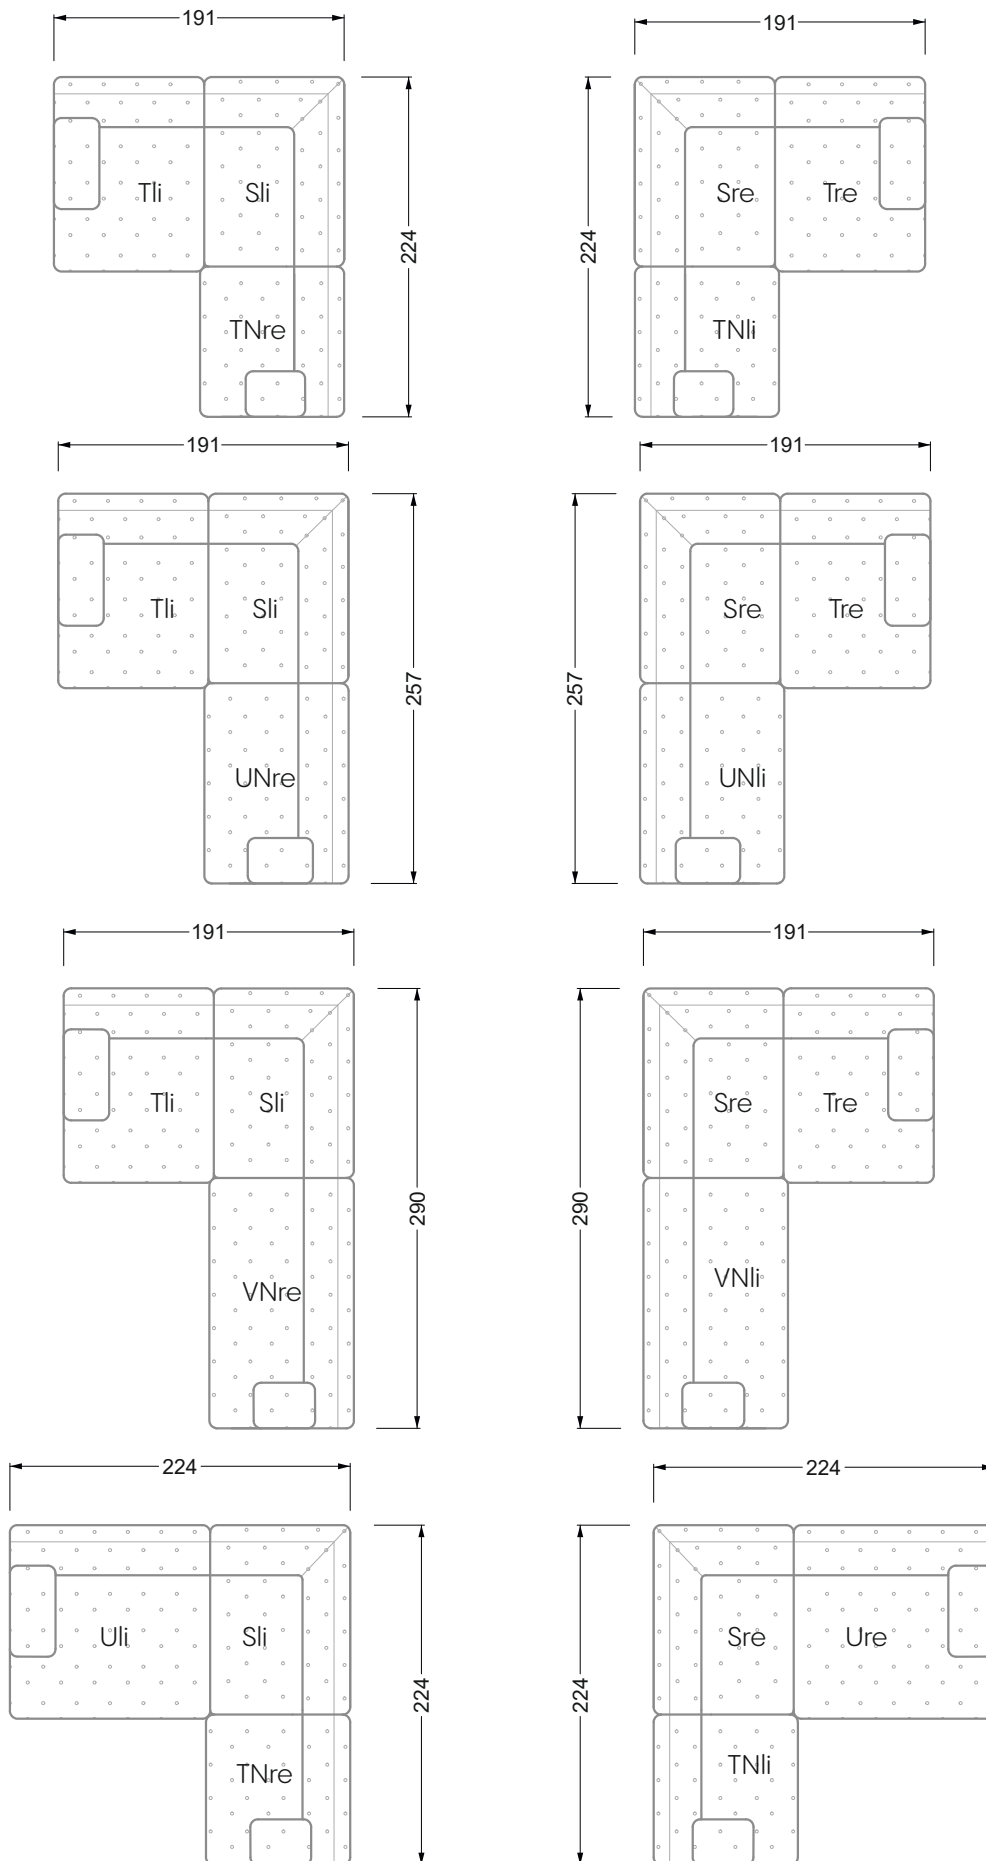

Die Maße gelten für freistehende Einzelteile.

Die Anbauteile weisen an den Anstellseiten eine unecht bezogene Anstellseite ohne Rundung auf.

Die Abschluss- und Einzelteile weisen an den freien Seiten eine Rundung auf (6 cm).

W104-160
Liegefläche 160 x 200 cm

W104-180
Liegefläche 180 x 200 cm

W104-200
Liegefläche 200 x 200 cm

Boxspring-System-Matratze

Kaltschaum-Matratze

W 129-160

Liegefläche
 160 x 200 cm

W 129-180

Liegefläche
 180 x 200 cm

W 129-200

Liegefläche
 200 x 200 cm

A
 RP 129-80

B
 RP 129-100

C
 RP 129-120

D
 RP 129-140

E
 RP 129-160

Breite: 364,5 cm

W 129-160

5-er

Breite: 202,5 cm

6-er

Breite: 243,0 cm

SET 2.3

W 129-160