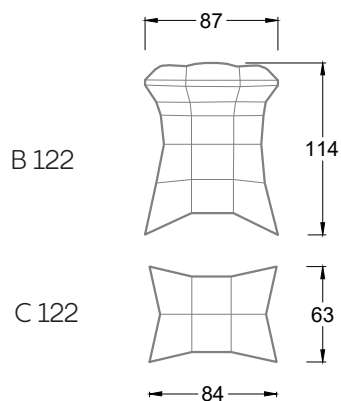

C 122

Hangout 122

Sessel

B 122