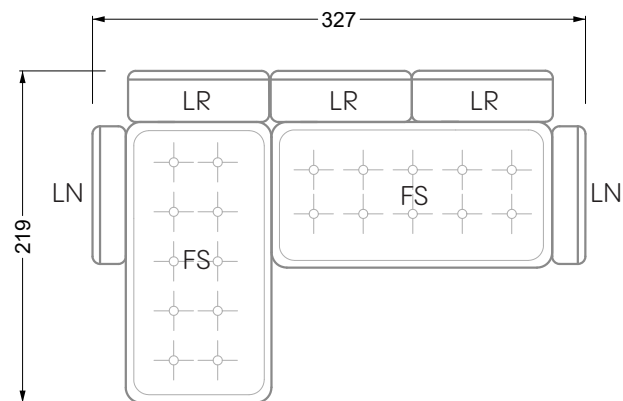

Die Abschluss- und Einzelteile weisen an den freien Seiten eine Rundung auf (6 cm).

D.h. Bei freier Kombination aus Einzelteilen müssen jeweils 6 cm an den Anstellseiten abgezogen werden.

## Ocean 7

158 • Sofas und Eckgruppen Sitztiefe 95 cm

**W104-160**

Liegefläche 160 x 200 cm

**W104-180**

Liegefläche 180 x 200 cm

**W104-200**

Liegefläche 200 x 200 cm

**Boxspring-System-Matratze**

**Kaltschaum-Matratze**

**W 129-160**

Liegefläche  
160 x 200 cm

**W 129-180**

Liegefläche  
180 x 200 cm

**W 129-200**

Liegefläche  
200 x 200 cm

**W 129-160**

**5-er**

Breite: 202,5 cm

**W 129-160**

**6-er**

Breite: 243,0 cm

**SET 1.3**

**W 129-160**