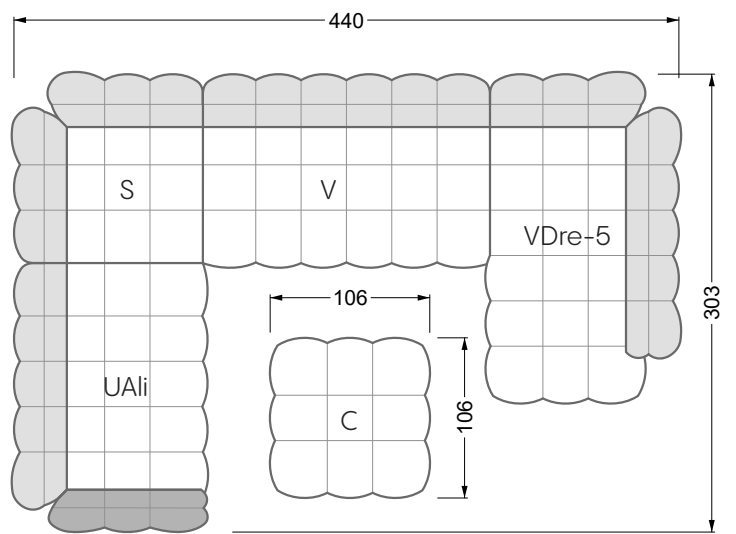

<b>Esstische und - Stühle</b>	149
-------------------------------	-----

Die Maße gelten für freistehende Einzelteile.

Die Anbauteile weisen an den Anstellseiten eine unecht bezogene Anstellseite ohne Rundung auf.

**W 129-160**

**W 129-160**

4-er

Breite: 176,0 cm

**W 129-160**

**5-er**

Breite: 202,5 cm

**6-er**

**W 129-160**

**5-er**

Breite: 202,5 cm

**W 129-160**

**6-er**

Breite: 243,0 cm

**SET 1.3**

**W 129-160**

**5-er**

Breite: 202,5 cm

**6-er**

Breite: 243,0 cm

**SET 2.3**

**W 129-160**

**7-er**

Breite: 283,5 cm