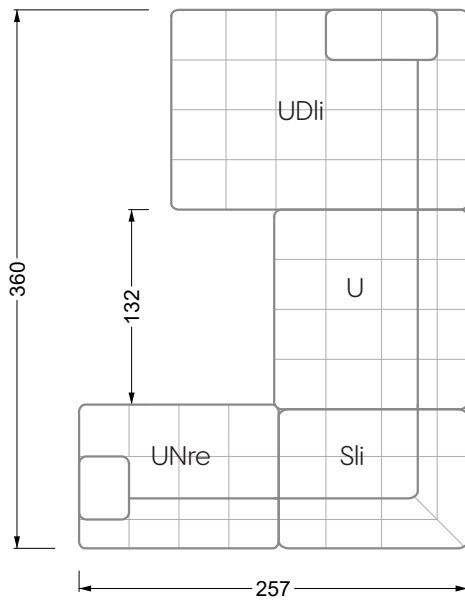

## Ocean 7

158 • Sofas und Eckgruppen Sitztiefe 95 cm

**W104-160**

Liegefläche 160 x 200 cm

**W104-180**

Liegefläche 180 x 200 cm

**W104-200**

Liegefläche 200 x 200 cm

**Boxspring-System-Matratze**

**Kaltschaum-Matratze**

**W 129-160**

Liegefläche  
160 x 200 cm

**W 129-180**

Liegefläche  
180 x 200 cm

**W 129-200**

Liegefläche  
200 x 200 cm

**W 129-160**

**5-er**

Breite: 202,5 cm

**W 129-160**

**6-er**

Breite: 243,0 cm

**SET 1.3**

**W 129-160**