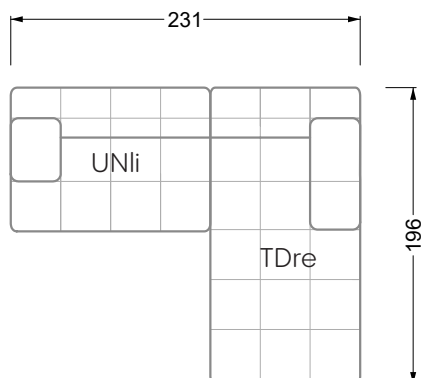

## Ocean 7

158 • Sofas und Eckgruppen Sitztiefe 95 cm

**W104-160**

Liegefläche 160 x 200 cm

**W104-180**

Liegefläche 180 x 200 cm

**W104-200**

Liegefläche 200 x 200 cm

**Boxspring-System-Matratze**

**Kaltschaum-Matratze**

**W 129-160**

Liegefläche  
160 x 200 cm

**W 129-180**

Liegefläche  
180 x 200 cm

**W 129-200**

Liegefläche  
200 x 200 cm