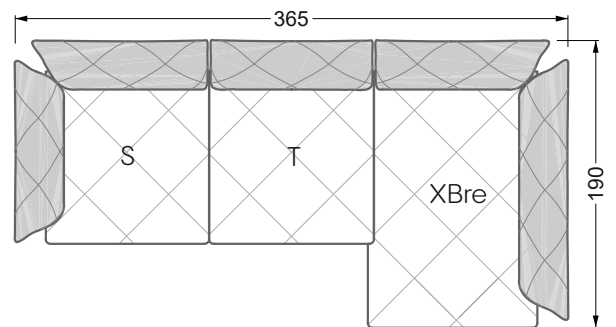

Die Maße gelten für freistehende Einzelteile.

Die Anbauteile weisen an den Anstellseiten eine unecht bezogene Anstellseite ohne Rundung auf.

Die Abschluss- und Einzelteile weisen an den freien Seiten eine Rundung auf (6 cm).

D.h. Bei freier Kombination aus Einzelteilen müssen jeweils 6 cm an den Anstellseiten abgezogen werden.

Kissenempfehlung: **D 108 Q**

Kissenempfehlung: **D 108 Q**

Ohlinda

118 • Sofas und Eckgruppen mit niedriger Armlehne

W104-160
Liegefläche 160 x 200 cm

W104-180
Liegefläche 180 x 200 cm

W104-200
Liegefläche 200 x 200 cm

Boxspring-System-Matratze

Kaltschaum-Matratze

W 129-160

Liegefläche
 160 x 200 cm

W 129-180

Liegefläche
 180 x 200 cm

W 129-200

Liegefläche
 200 x 200 cm

A
 RP 129-80

B
 RP 129-100

C
 RP 129-120

D
 RP 129-140

E
 RP 129-160