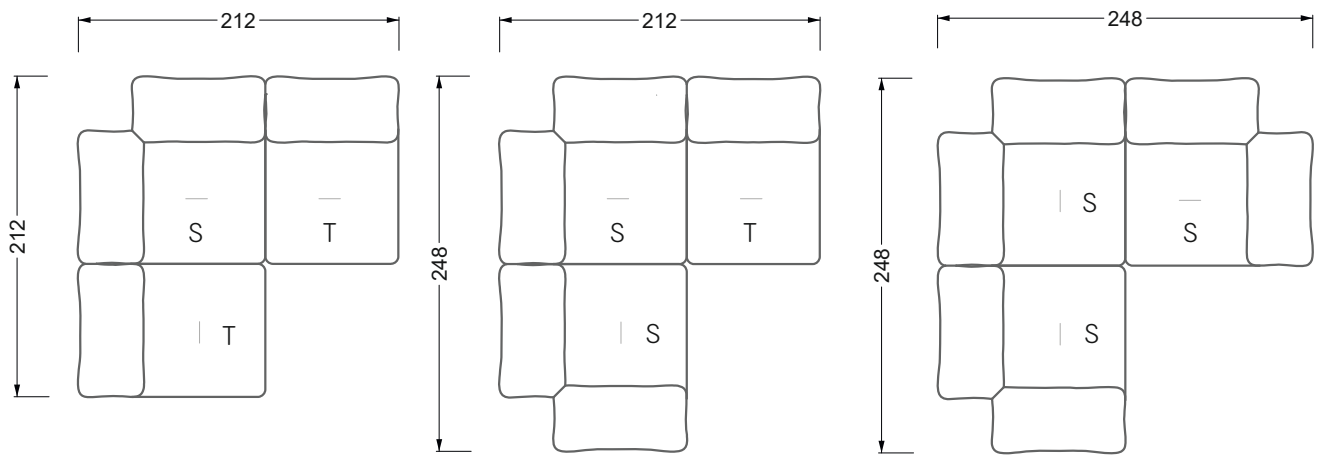

Die Maße gelten für freistehende Einzelteile.

Alle Seiten des Sofas weisen eine echt bezogene Anstellseite auf und können auch einzeln im Raum platziert werden.

Werden zwei Einzelteile miteinander verbunden, so müssen an den Anstellseiten 6 cm (3 cm pro Element) subtrahiert werden, da der Schaum komprimiert wird.

5-er

Breite: 202,5 cm

6-er

Breite: 243,0 cm

W 129-160

7-er

Breite: 283,5 cm

8-er

Breite: 364,5 cm

W 129-160

5-er

Breite: 202,5 cm

6-er

Breite: 243,0 cm

SET 2.3

W 129-160

W 129-180

5-er

Breite: 202,5 cm

6-er

Breite: 243,0 cm

W 129-180

7-er

Breite: 283,5 cm