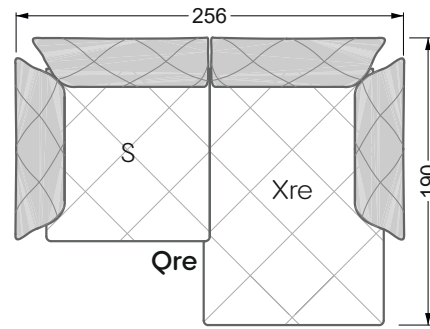

Die Maße gelten für freistehende Einzelteile.

Alle Seiten des Sofas weisen eine echt bezogene Anstellseite auf und können auch einzeln im Raum platziert werden.

Werden zwei Einzelteile miteinander verbunden, so müssen an den Anstellseiten 6 cm (3 cm pro Element) subtrahiert werden, da der Schaum komprimiert wird.

Die Maße gelten für freistehende Einzelteile.

Die Anbauteile weisen an den Anstellseiten eine unecht bezogene Anstellseite ohne Rundung auf.

Die Abschluss- und Einzelteile weisen an den freien Seiten eine Rundung auf (6 cm).

D.h. Bei freier Kombination aus Einzelteilen müssen jeweils 6 cm an den Anstellseiten abgezogen werden.

Kissenempfehlung: **D 108 Q**

Kissenempfehlung: **D 108 Q**

Ohlinda

118 • Sofas und Eckgruppen mit niedriger Armlehne

W104-160
Liegefläche 160 x 200 cm

W104-180
Liegefläche 180 x 200 cm

W104-200
Liegefläche 200 x 200 cm

Boxspring-System-Matratze

Kaltschaum-Matratze

W 129-160

Liegefläche
 160 x 200 cm

W 129-180