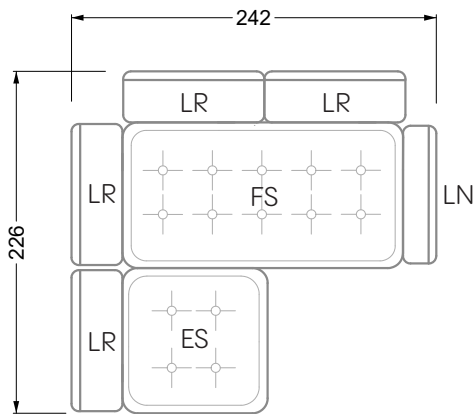

## Ocean 7

158 • Sofas und Eckgruppen Sitztiefe 95 cm

**W104-160**

Liegefläche 160 x 200 cm

**W104-180**

Liegefläche 180 x 200 cm

**W104-200**

Liegefläche 200 x 200 cm

**Boxspring-System-Matratze**

**Kaltschaum-Matratze**

**W 129-160**

Liegefläche  
160 x 200 cm

**W 129-180**

Liegefläche  
180 x 200 cm

**W 129-200**

Liegefläche  
200 x 200 cm

**W 129-160**

**5-er**

Breite: 202,5 cm

**W 129-160**

**6-er**

Breite: 243,0 cm

**SET 1.3**

**W 129-160**

**5-er**

Breite: 202,5 cm

**6-er**

Breite: 243,0 cm

**SET 2.3**

**W 129-160**

**7-er**

Breite: 283,5 cm