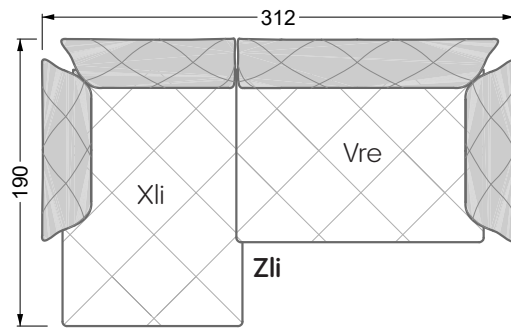

<b>Esstische und - Stühle</b>	149
-------------------------------	-----

Die Maße gelten für freistehende Einzelteile.

Die Anbauteile weisen an den Anstellseiten eine unecht bezogene Anstellseite ohne Rundung auf.

Die Abschluss- und Einzelteile weisen an den freien Seiten eine Rundung auf (6 cm).

D.h. Bei freier Kombination aus Einzelteilen müssen jeweils 6 cm an den Anstellseiten abgezogen werden.

## Ocean 7

158 • Sofas und Eckgruppen Sitztiefe 95 cm

**W104-160**

Liegefläche 160 x 200 cm

**W104-180**

Liegefläche 180 x 200 cm

**W104-200**

Liegefläche 200 x 200 cm

**W 129-160**

**5-er**

Breite: 202,5 cm

**W 129-160**

**6-er**

Breite: 243,0 cm

**SET 1.3**

**W 129-160**