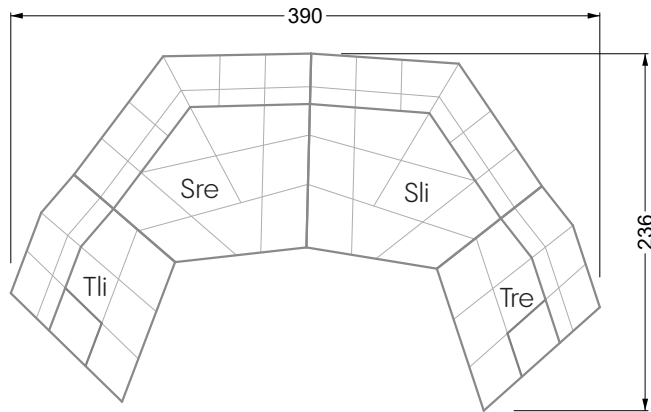

## Ocean 7

158 • Sofas und Eckgruppen Sitztiefe 95 cm

**W104-160**

Liegefläche 160 x 200 cm

**W104-180**

Liegefläche 180 x 200 cm

**W104-200**

Liegefläche 200 x 200 cm

**Boxspring-System-Matratze**

**Kaltschaum-Matratze**

**W 129-160**

Liegefläche  
160 x 200 cm

**W 129-180**

Liegefläche  
180 x 200 cm

**W 129-200**

Liegefläche  
200 x 200 cm

**W 129-160**

**5-er**

Breite: 202,5 cm

**W 129-160**

**6-er**

Breite: 243,0 cm

**SET 1.3**

**W 129-160**

**5-er**

Breite: 202,5 cm

**6-er**

Breite: 243,0 cm

**SET 2.3**

**W 129-160**

**7-er**

Breite: 283,5 cm