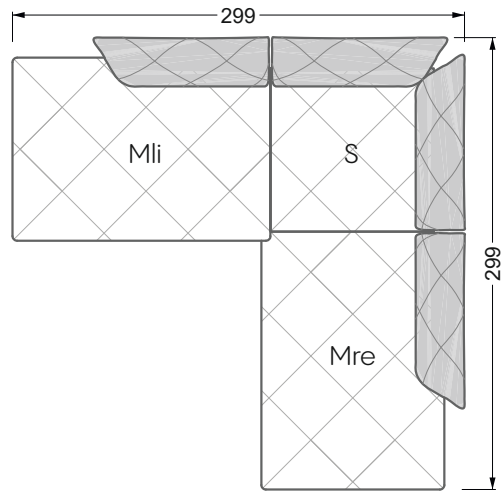

Die Maße gelten für freistehende Einzelteile.

Die Anbauteile weisen an den Anstellseiten eine unecht bezogene Anstellseite ohne Rundung auf.

Die Abschluss- und Einzelteile weisen an den freien Seiten eine Rundung auf (6 cm).

D.h. Bei freier Kombination aus Einzelteilen müssen jeweils 6 cm an den Anstellseiten abgezogen werden.

Kissenempfehlung: **D 108 Q**

Kissenempfehlung: **D 108 Q**

Ohlinda

118 • Sofas und Eckgruppen mit niedriger Armlehne

W104-160
Liegefläche 160 x 200 cm

W104-180
Liegefläche 180 x 200 cm

W104-200
Liegefläche 200 x 200 cm

Boxspring-System-Matratze

Kaltschaum-Matratze

W 129-160

Liegefläche
 160 x 200 cm

W 129-180

Liegefläche
 180 x 200 cm

W 129-200

Liegefläche
 200 x 200 cm

A
 RP 129-80

B
 RP 129-100

C
 RP 129-120

D
 RP 129-140

E
 RP 129-160