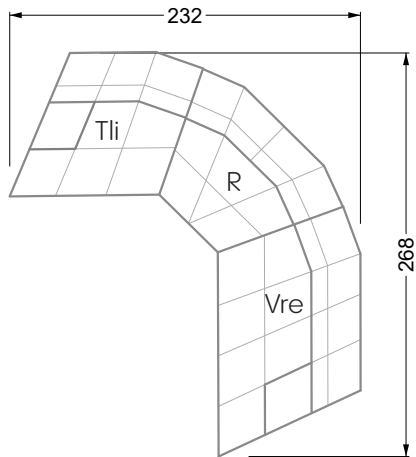

## Ocean 7

158 • Sofas und Eckgruppen Sitztiefe 95 cm

**W104-160**

Liegefläche 160 x 200 cm

**W104-180**

Liegefläche 180 x 200 cm

**W104-200**

Liegefläche 200 x 200 cm

**Boxspring-System-Matratze**

**Kaltschaum-Matratze**

**W 129-160**

Liegefläche  
160 x 200 cm

**W 129-180**

Liegefläche  
180 x 200 cm

**W 129-200**

Liegefläche  
200 x 200 cm