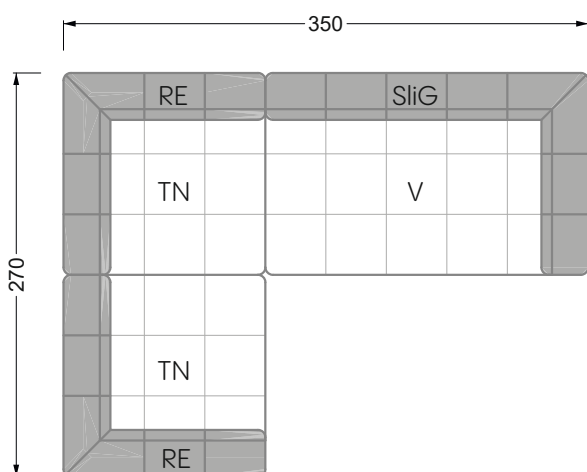

Die Maße gelten für freistehende Einzelteile.

Die Anbauteile weisen an den Anstellseiten eine unecht bezogene Anstellseite ohne Rundung auf.

Die Abschluss- und Einzelteile weisen an den freien Seiten eine Rundung auf (6 cm).

D.h. Bei freier Kombination aus Einzelteilen müssen jeweils 6 cm an den Anstellseiten abgezogen werden.

Kissenempfehlung: **D 108 Q**

Kissenempfehlung: **D 108 Q**

Ohlinda

118 • Sofas und Eckgruppen mit niedriger Armlehne

W104-160
Liegefläche 160 x 200 cm

W104-180
Liegefläche 180 x 200 cm

W104-200
Liegefläche 200 x 200 cm

Boxspring-System-Matratze

Kaltschaum-Matratze

W 129-160

Liegefläche
 160 x 200 cm

W 129-180

Liegefläche
 180 x 200 cm

W 129-200

Liegefläche
 200 x 200 cm

A
 RP 129-80

B
 RP 129-100

C
 RP 129-120

D
 RP 129-140

E
 RP 129-160