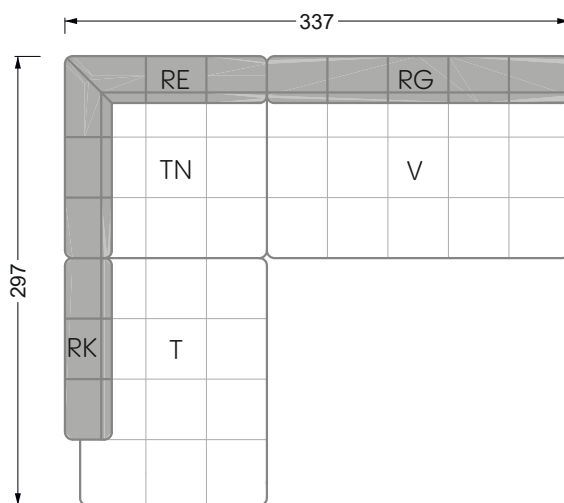

Die Maße gelten für freistehende Einzelteile.

Die Anbauteile weisen an den Anstellseiten eine unecht bezogene Anstellseite ohne Rundung auf.

Die Abschluss- und Einzelteile weisen an den freien Seiten eine Rundung auf (6 cm).

D.h. Bei freier Kombination aus Einzelteilen müssen jeweils 6 cm an den Anstellseiten abgezogen werden.

Kissenempfehlung: **D 108 Q**

Kissenempfehlung: **D 108 Q**

Ohlinda

118 • Sofas und Eckgruppen mit niedriger Armlehne

W104-160
Liegefläche 160 x 200 cm

W104-180
Liegefläche 180 x 200 cm

W104-200
Liegefläche 200 x 200 cm

Boxspring-System-Matratze

Kaltschaum-Matratze

W 129-160

Liegefläche
 160 x 200 cm

W 129-180

Liegefläche
 180 x 200 cm

W 129-200

Liegefläche
 200 x 200 cm

A
 RP 129-80

B
 RP 129-100

C
 RP 129-120

D
 RP 129-140

E
 RP 129-160