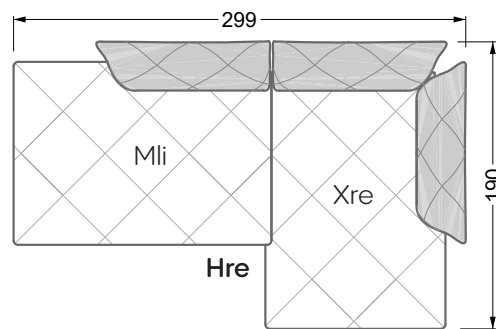

## **Betten**

<b>101 /</b> Balaa Bett	113
<b>129 /</b> Creole Bett	114
<b>130 /</b> Feya bett	145
<b>154 /</b> Cloud 7 Bett	146

<b>Couch- / Beistelltische</b>	147
--------------------------------	-----

<b>Sessel</b>	148
---------------	-----

<b>Esstische und - Stühle</b>	149
-------------------------------	-----

Die Maße gelten für freistehende Einzelteile.

Die Anbauteile weisen an den Anstellseiten eine unecht bezogene Anstellseite ohne Rundung auf.

Die Abschluss- und Einzelteile weisen an den freien Seiten eine Rundung auf (6 cm).

D.h. Bei freier Kombination aus Einzelteilen müssen jeweils 6 cm an den Anstellseiten abgezogen werden.

**W 129-160**

**5-er**

Breite: 202,5 cm

**W 129-160**

**6-er**

Breite: 243,0 cm

**SET 1.3**

**W 129-160**