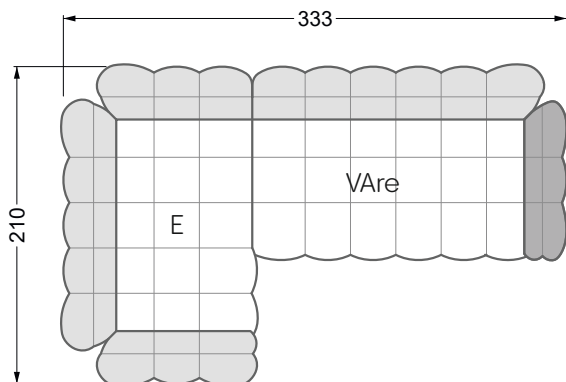

Die Maße gelten für freistehende Einzelteile.

Alle Seiten des Sofas weisen eine echt bezogene Anstellseite auf und können auch einzeln im Raum platziert werden.

Werden zwei Einzelteile miteinander verbunden, so müssen an den Anstellseiten 6 cm (3 cm pro Element) subtrahiert werden, da der Schaum komprimiert wird.

Die Maße gelten für freistehende Einzelteile.

Die Anbauteile weisen an den Anstellseiten eine unecht bezogene Anstellseite ohne Rundung auf.

Die Abschluss- und Einzelteile weisen an den freien Seiten eine Rundung auf (6 cm).

W104-160
Liegefläche 160 x 200 cm

W104-180
Liegefläche 180 x 200 cm

W104-200
Liegefläche 200 x 200 cm

Boxspring-System-Matratze

Kaltschaum-Matratze

W 129-160

Liegefläche
 160 x 200 cm

W 129-180

Breite: 364,5 cm

W 129-160

5-er

Breite: 202,5 cm

6-er

Breite: 243,0 cm

SET 2.3

W 129-160