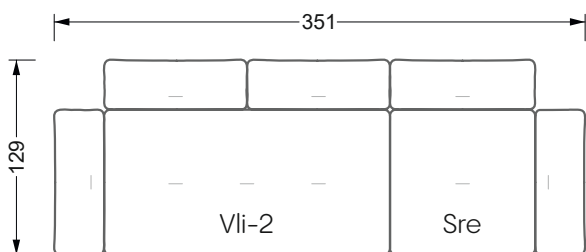

Betten

104 / Balaa0 Bett	123
129 / Creole Bett	124
130 / Feya Bett	155
154 / Cloud 7 Bett	156

Couch- & Beistelltische

157

Sessel

158

Esstische & Stühle

159

Die Maße gelten für freistehende Einzelteile.

Alle Seiten des Sofas weisen eine echt bezogene Anstellseite auf und können auch einzeln im Raum platziert werden.

Werden zwei Einzelteile miteinander verbunden, so müssen an den Anstellseiten 6 cm (3 cm pro Element) subtrahiert werden, da der Schaum komprimiert wird.

Die Maße gelten für freistehende Einzelteile.

Die Anbauteile weisen an den Anstellseiten eine unecht bezogene Anstellseite ohne Rundung auf.

Die Abschluss- und Einzelteile weisen an den freien Seiten eine Rundung auf (6 cm).