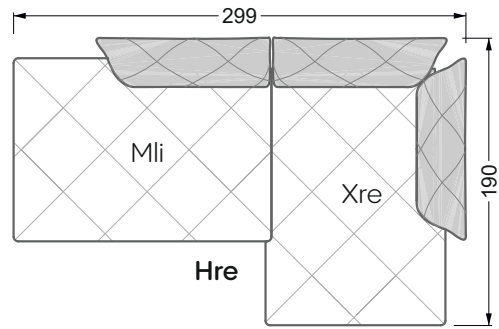

Die Maße gelten für freistehende Einzelteile.

Die Anbauteile weisen an den Anstellseiten eine unecht bezogene Anstellseite ohne Rundung auf.

Die Abschluss- und Einzelteile weisen an den freien Seiten eine Rundung auf (6 cm).

D.h. Bei freier Kombination aus Einzelteilen müssen jeweils 6 cm an den Anstellseiten abgezogen werden.

Kissenempfehlung: **D 108 Q**

Kissenempfehlung: **D 108 Q**

Ohlinda

118 • Sofas und Eckgruppen mit niedriger Armlehne

W104-160
Liegefläche 160 x 200 cm

W104-180
Liegefläche 180 x 200 cm

W104-200
Liegefläche 200 x 200 cm

Boxspring-System-Matratze

Kaltschaum-Matratze

W 129-160

Liegefläche
 160 x 200 cm

W 129-180

Liegefläche
 180 x 200 cm

W 129-200

Liegefläche
 200 x 200 cm

A
 RP 129-80

B
 RP 129-100

C
 RP 129-120

D
 RP 129-140

E
 RP 129-160