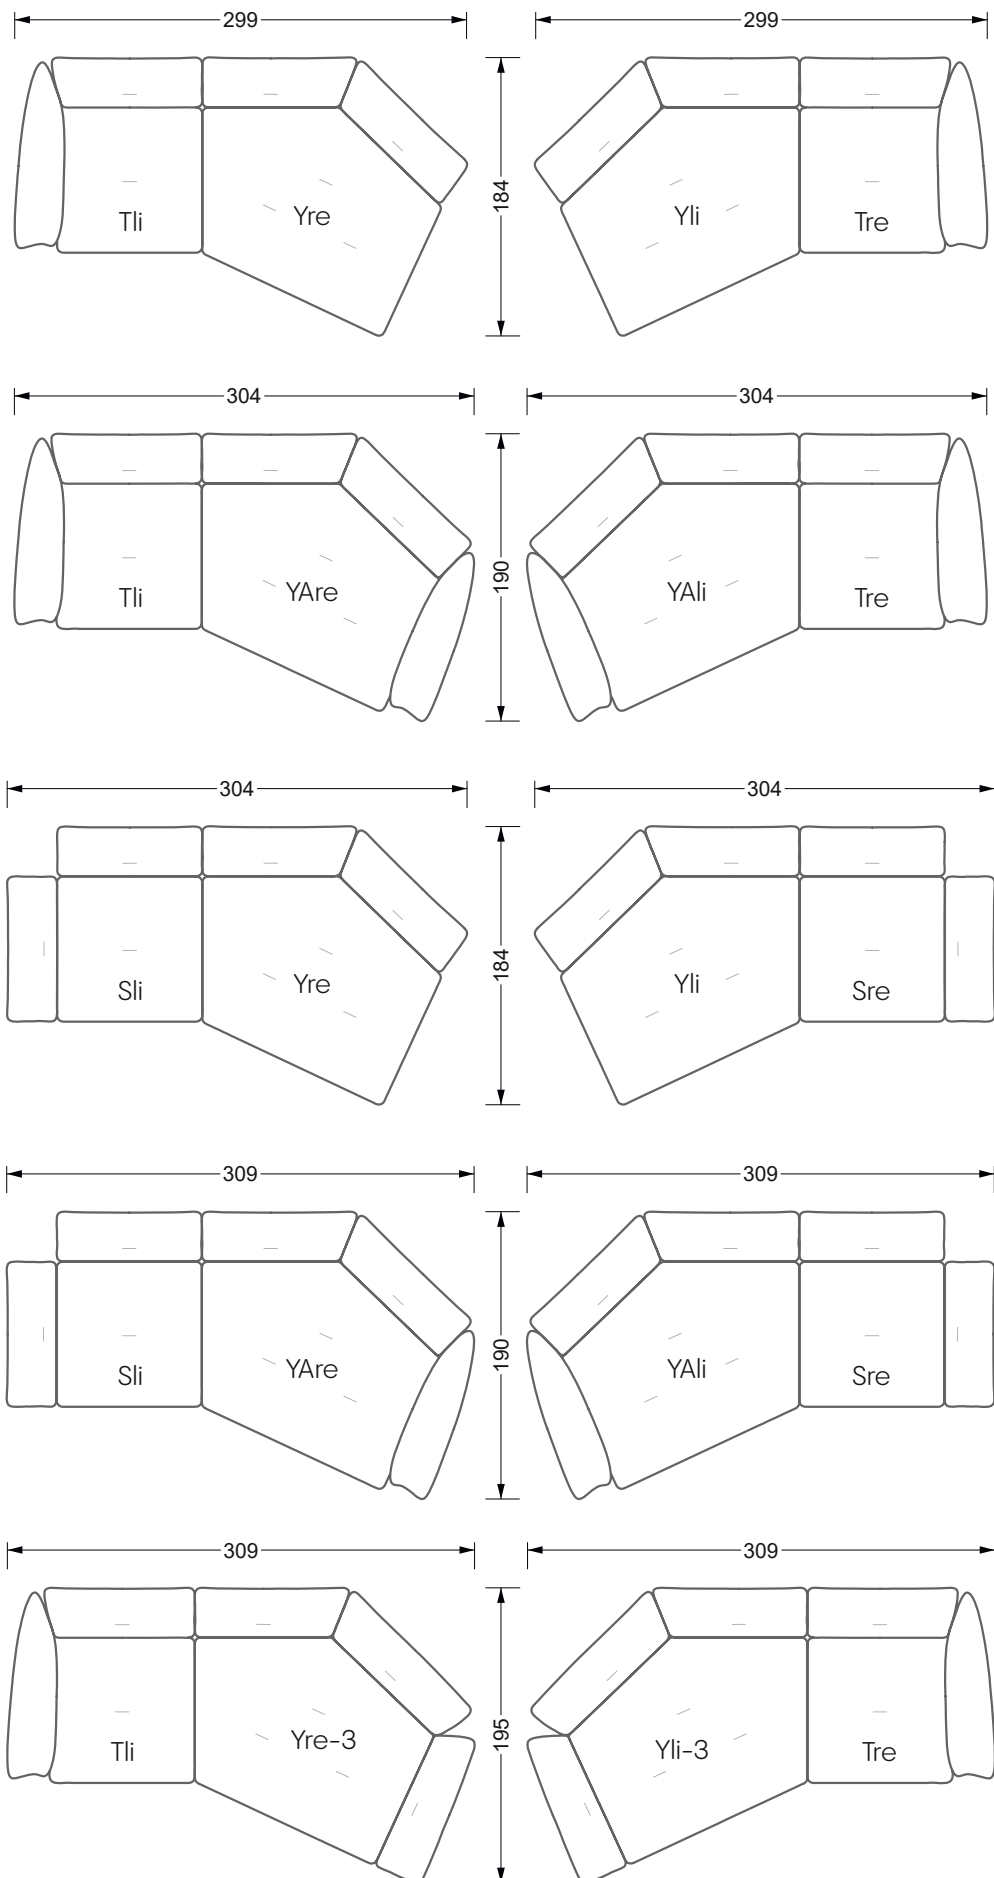

Betten

104 / Balaa0 Bett	123
129 / Creole Bett	124
130 / Feya Bett	155
154 / Cloud 7 Bett	156

Couch- & Beistelltische

157

Sessel

158

Esstische & Stühle

159

Die Maße gelten für freistehende Einzelteile.

Alle Seiten des Sofas weisen eine echt bezogene Anstellseite auf und können auch einzeln im Raum platziert werden.

Werden zwei Einzelteile miteinander verbunden, so müssen an den Anstellseiten 6 cm (3 cm pro Element) subtrahiert werden, da der Schaum komprimiert wird.

Die Maße gelten für freistehende Einzelteile.

Die Anbauteile weisen an den Anstellseiten eine unecht bezogene Anstellseite ohne Rundung auf.

Die Abschluss- und Einzelteile weisen an den freien Seiten eine Rundung auf (6 cm).

Breite: 364,5 cm

W 129-160

5-er

Breite: 202,5 cm

6-er

Breite: 243,0 cm

SET 2.3

W 129-160