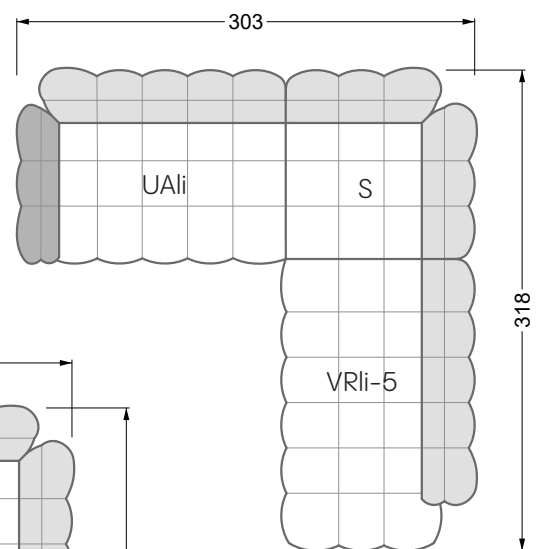

## **Betten**

<b>101 /</b> Balaa Bett	113
<b>129 /</b> Creole Bett	114
<b>130 /</b> Feya bett	145
<b>154 /</b> Cloud 7 Bett	146

<b>Couch- / Beistelltische</b>	147
--------------------------------	-----

<b>Sessel</b>	148
---------------	-----

<b>Esstische und - Stühle</b>	149
-------------------------------	-----

Die Maße gelten für freistehende Einzelteile.

Die Anbauteile weisen an den Anstellseiten eine unecht bezogene Anstellseite ohne Rundung auf.

**W 129-160**

**5-er**

Breite: 202,5 cm

**W 129-160**

**6-er**

Breite: 243,0 cm

**SET 1.3**

**W 129-160**

**5-er**

Breite: 202,5 cm

**6-er**

Breite: 243,0 cm

**SET 2.3**

**W 129-160**

**7-er**

Breite: 283,5 cm