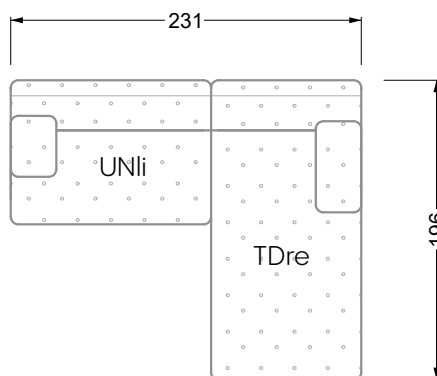

## Ocean 7

158 • Sofas und Eckgruppen Sitztiefe 95 cm

**W104-160**

Liegefläche 160 x 200 cm

**W104-180**

Liegefläche 180 x 200 cm

**W104-200**

Liegefläche 200 x 200 cm

**Boxspring-System-Matratze**

**Kaltschaum-Matratze**

**W 129-160**

Liegefläche  
160 x 200 cm

**W 129-180**

Liegefläche  
180 x 200 cm

**W 129-200**

Liegefläche  
200 x 200 cm