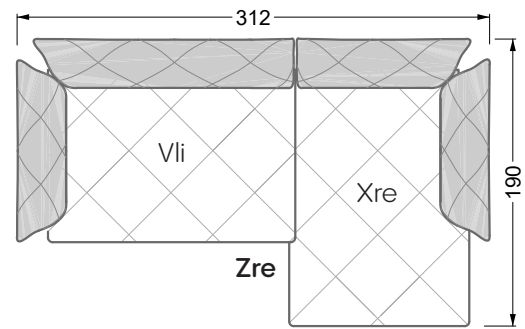

<b>Esstische und - Stühle</b>	149
-------------------------------	-----

Die Maße gelten für freistehende Einzelteile.

Die Anbauteile weisen an den Anstellseiten eine unecht bezogene Anstellseite ohne Rundung auf.

Die Abschluss- und Einzelteile weisen an den freien Seiten eine Rundung auf (6 cm).

D.h. Bei freier Kombination aus Einzelteilen müssen jeweils 6 cm an den Anstellseiten abgezogen werden.

## Ocean 7

158 • Sofas und Eckgruppen Sitztiefe 95 cm

**W104-160**

Liegefläche 160 x 200 cm

**W104-180**

Liegefläche 180 x 200 cm

**W104-200**

Liegefläche 200 x 200 cm

**W 129-160**

**5-er**

Breite: 202,5 cm

**W 129-160**

**6-er**

Breite: 243,0 cm

**SET 1.3**

**W 129-160**