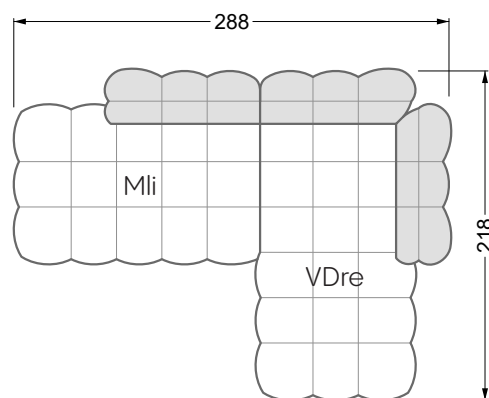

## **Betten**

<b>101 /</b> Balaa Bett	113
<b>129 /</b> Creole Bett	114
<b>130 /</b> Feya bett	145
<b>154 /</b> Cloud 7 Bett	146

<b>Couch- / Beistelltische</b>	147
--------------------------------	-----

<b>Sessel</b>	148
---------------	-----

<b>Esstische und - Stühle</b>	149
-------------------------------	-----

Die Maße gelten für freistehende Einzelteile.

Die Anbauteile weisen an den Anstellseiten eine unecht bezogene Anstellseite ohne Rundung auf.

Die Abschluss- und Einzelteile weisen an den freien Seiten eine Rundung auf (6 cm).

D.h. Bei freier Kombination aus Einzelteilen müssen jeweils 6 cm an den Anstellseiten abgezogen werden.

**W 129-160**

**5-er**

Breite: 202,5 cm

**W 129-160**

**6-er**

Breite: 243,0 cm

**SET 1.3**

**W 129-160**