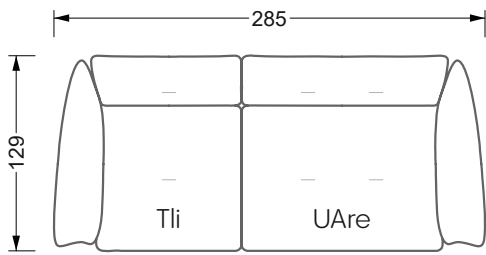

Betten

104 / Balaa0 Bett	123
129 / Creole Bett	124
130 / Feya Bett	155
154 / Cloud 7 Bett	156

Couch- & Beistelltische

157

Sessel

158

Esstische & Stühle

159

Die Maße gelten für freistehende Einzelteile.

Alle Seiten des Sofas weisen eine echt bezogene Anstellseite auf und können auch einzeln im Raum platziert werden.

Werden zwei Einzelteile miteinander verbunden, so müssen an den Anstellseiten 6 cm (3 cm pro Element) subtrahiert werden, da der Schaum komprimiert wird.

Die Maße gelten für freistehende Einzelteile.

Die Anbauteile weisen an den Anstellseiten eine unecht bezogene Anstellseite ohne Rundung auf.

Die Abschluss- und Einzelteile weisen an den freien Seiten eine Rundung auf (6 cm).

Breite: 364,5 cm

W 129-160

5-er

Breite: 202,5 cm

6-er

Breite: 243,0 cm

SET 2.3

W 129-160