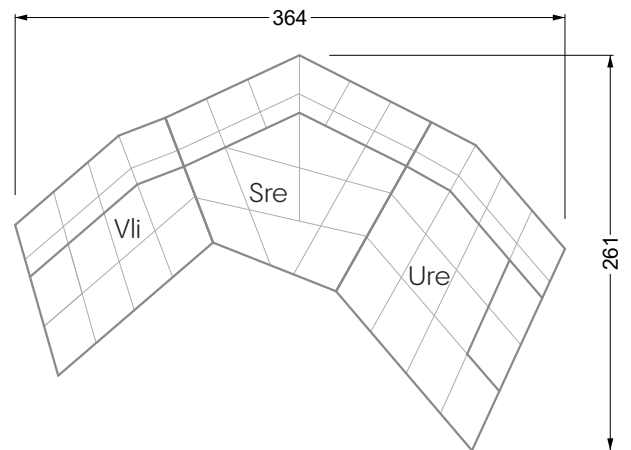

# Edgy

107 • Ecksofas mit langer Récamière

Kissenempfehlung: **D 108 Q**

Kissenempfehlung: D 108 Q

## Ocean 7

158 • Sofas und Eckgruppen Sitztiefe 95 cm

**W104-160**

Liegefläche 160 x 200 cm

**W104-180**

Liegefläche 180 x 200 cm

**W104-200**

Liegefläche 200 x 200 cm

**Boxspring-System-Matratze**

**Kaltschaum-Matratze**

**W 129-160**

Liegefläche  
160 x 200 cm

**W 129-180**

Liegefläche  
180 x 200 cm

**W 129-200**

Liegefläche  
200 x 200 cm

**W 129-160**

**5-er**

Breite: 202,5 cm

**W 129-160**

**6-er**

Breite: 243,0 cm

**SET 1.3**

**W 129-160**