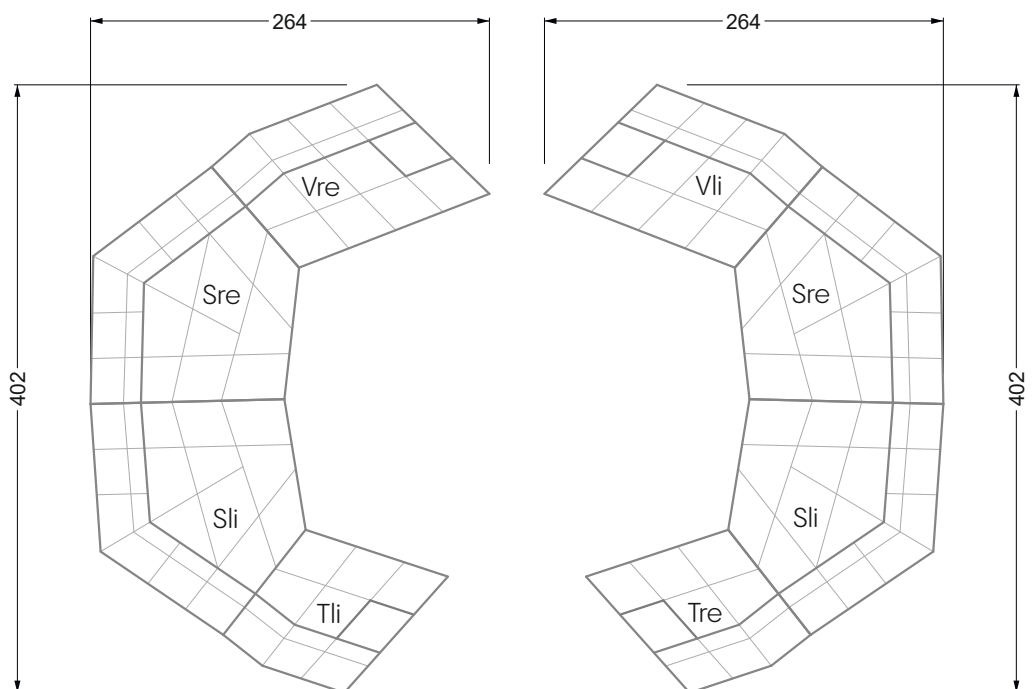

Die Maße gelten für freistehende Einzelteile.

Die Anbauteile weisen an den Anstellseiten eine unecht bezogene Anstellseite ohne Rundung auf.

Die Abschluss- und Einzelteile weisen an den freien Seiten eine Rundung auf (6 cm).

W104-160
Liegefläche 160 x 200 cm

W104-180
Liegefläche 180 x 200 cm

W104-200
Liegefläche 200 x 200 cm

Boxspring-System-Matratze

Kaltschaum-Matratze

W 129-160

Liegefläche
 160 x 200 cm

W 129-180

Liegefläche
 180 x 200 cm

W 129-200

Liegefläche
 200 x 200 cm

A
 RP 129-80

B
 RP 129-100

C
 RP 129-120

D
 RP 129-140

E
 RP 129-160

Breite: 364,5 cm

W 129-160

5-er

Breite: 202,5 cm

6-er

Breite: 243,0 cm

SET 2.3

W 129-160