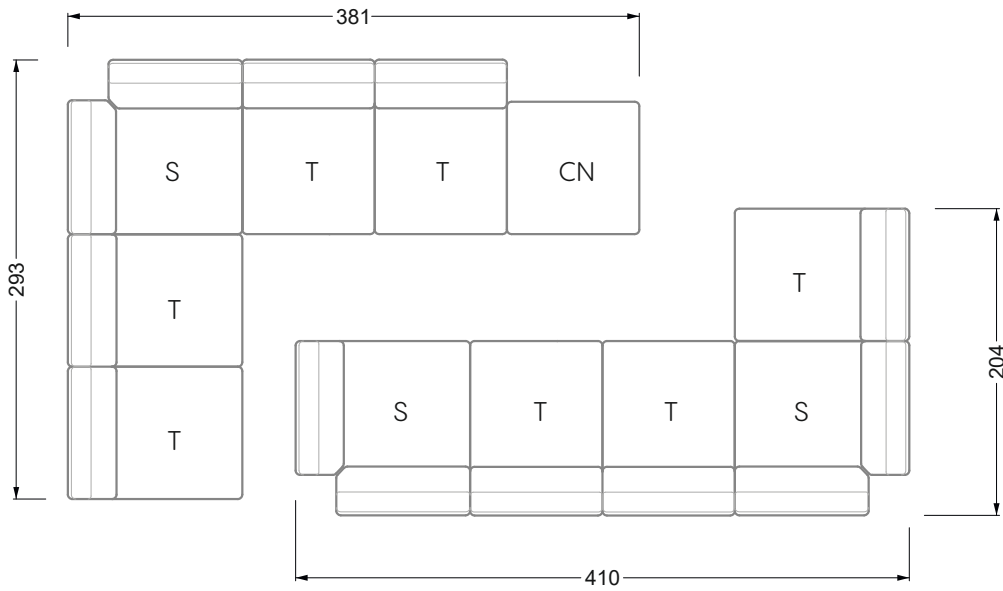

Die Maße gelten für freistehende Einzelteile.

Die Anbauteile weisen an den Anstellseiten eine unecht bezogene Anstellseite ohne Rundung auf.

Die Abschluss- und Einzelteile weisen an den freien Seiten eine Rundung auf (6 cm).

W104-160
Liegefläche 160 x 200 cm

W104-180
Liegefläche 180 x 200 cm

W104-200
Liegefläche 200 x 200 cm

Boxspring-System-Matratze

Kaltschaum-Matratze

W 129-160

Liegefläche
 160 x 200 cm

W 129-180

Liegefläche
 180 x 200 cm

W 129-200

Liegefläche
 200 x 200 cm

A
 RP 129-80

B
 RP 129-100

C
 RP 129-120

D
 RP 129-140

E
 RP 129-160

Breite: 364,5 cm

W 129-160

5-er

Breite: 202,5 cm

6-er

Breite: 243,0 cm

SET 2.3

W 129-160