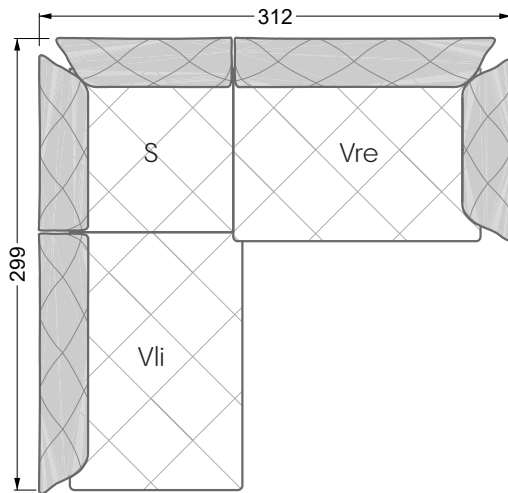

<b>Esstische und - Stühle</b>	149
-------------------------------	-----

Die Maße gelten für freistehende Einzelteile.

Die Anbauteile weisen an den Anstellseiten eine unecht bezogene Anstellseite ohne Rundung auf.

Die Abschluss- und Einzelteile weisen an den freien Seiten eine Rundung auf (6 cm).

D.h. Bei freier Kombination aus Einzelteilen müssen jeweils 6 cm an den Anstellseiten abgezogen werden.

## Ocean 7

158 • Sofas und Eckgruppen Sitztiefe 95 cm

**W104-160**

Liegefläche 160 x 200 cm

**W104-180**

Liegefläche 180 x 200 cm

**W104-200**

Liegefläche 200 x 200 cm

**Boxspring-System-Matratze**

**Kaltschaum-Matratze**

**W 129-160**

Liegefläche  
160 x 200 cm

**W 129-180**

Liegefläche  
180 x 200 cm

**W 129-200**

Liegefläche  
200 x 200 cm