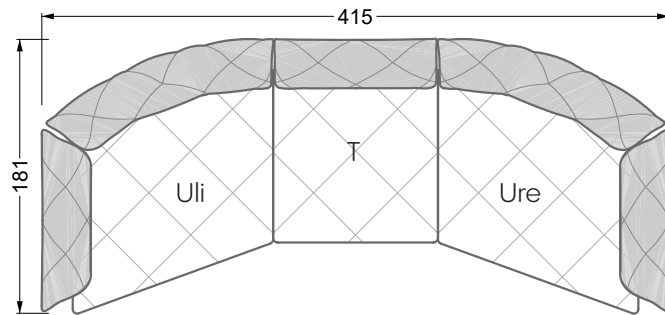

## **Betten**

<b>101 /</b> Balaa Bett	113
<b>129 /</b> Creole Bett	114
<b>130 /</b> Feya bett	145
<b>154 /</b> Cloud 7 Bett	146

<b>Couch- / Beistelltische</b>	147
--------------------------------	-----

<b>Sessel</b>	148
---------------	-----

<b>Esstische und - Stühle</b>	149
-------------------------------	-----

Die Maße gelten für freistehende Einzelteile.

Die Anbauteile weisen an den Anstellseiten eine unecht bezogene Anstellseite ohne Rundung auf.

Die Abschluss- und Einzelteile weisen an den freien Seiten eine Rundung auf (6 cm).

D.h. Bei freier Kombination aus Einzelteilen müssen jeweils 6 cm an den Anstellseiten abgezogen werden.