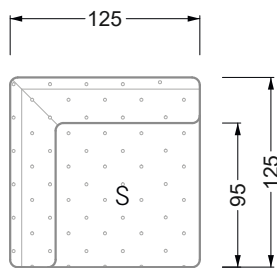

Die Maße gelten für freistehende Einzelteile.

Die Anbauteile weisen an den Anstellseiten eine unecht bezogene Anstellseite ohne Rundung auf.

Die Abschluss- und Einzelteile weisen an den freien Seiten eine Rundung auf (6 cm).

D.h. Bei freier Kombination aus Einzelteilen müssen jeweils 6 cm an den Anstellseiten abgezogen werden.

Kissenempfehlung: **D 108 Q**

Kissenempfehlung: **D 108 Q**

Ohlinda

118 • Sofas und Eckgruppen mit niedriger Armlehne

W104-160
Liegefläche 160 x 200 cm

W104-180
Liegefläche 180 x 200 cm

W104-200
Liegefläche 200 x 200 cm

Boxspring-System-Matratze

Kaltschaum-Matratze

W 129-160

Liegefläche
 160 x 200 cm

W 129-180

Breite: 364,5 cm

W 129-160

5-er

Breite: 202,5 cm

6-er

Breite: 243,0 cm

SET 2.3

W 129-160