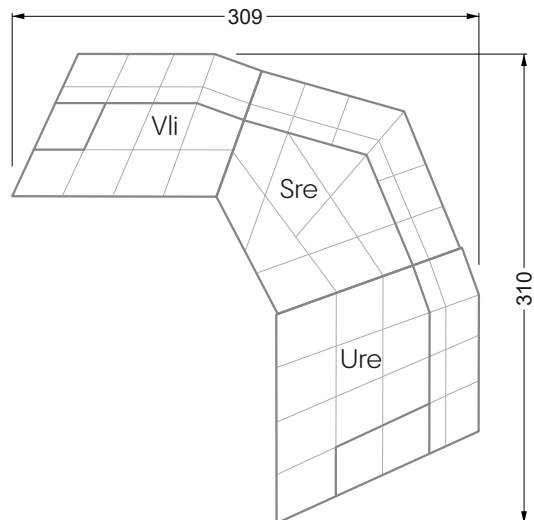

Die Maße gelten für freistehende Einzelteile.

Die Anbauteile weisen an den Anstellseiten eine unecht bezogene Anstellseite ohne Rundung auf.

Die Abschluss- und Einzelteile weisen an den freien Seiten eine Rundung auf (6 cm).

D.h. Bei freier Kombination aus Einzelteilen müssen jeweils 6 cm an den Anstellseiten abgezogen werden.

Kissenempfehlung: **D 108 Q**

Kissenempfehlung: **D 108 Q**

Ohlinda

118 • Sofas und Eckgruppen mit niedriger Armlehne

W104-160
Liegefläche 160 x 200 cm

W104-180
Liegefläche 180 x 200 cm

W104-200
Liegefläche 200 x 200 cm

Boxspring-System-Matratze

Kaltschaum-Matratze

W 129-160

Liegefläche
 160 x 200 cm

W 129-180

Liegefläche
 180 x 200 cm

W 129-200

Liegefläche
 200 x 200 cm

A
 RP 129-80

B
 RP 129-100

C
 RP 129-120

D
 RP 129-140

E
 RP 129-160