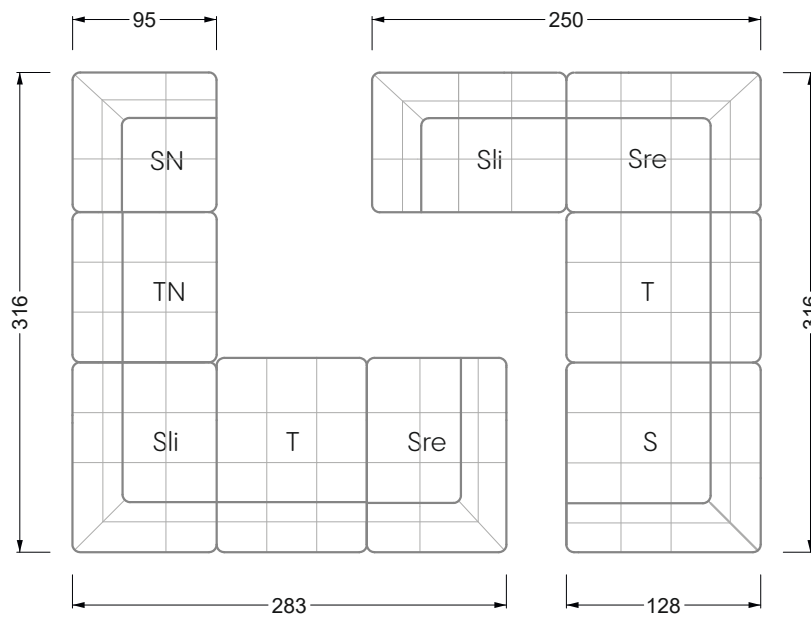

Die Maße gelten für freistehende Einzelteile.

Die Anbauteile weisen an den Anstellseiten eine unecht bezogene Anstellseite ohne Rundung auf.

Die Abschluss- und Einzelteile weisen an den freien Seiten eine Rundung auf (6 cm).

D.h. Bei freier Kombination aus Einzelteilen müssen jeweils 6 cm an den Anstellseiten abgezogen werden.

Kissenempfehlung: **D 108 Q**

Kissenempfehlung: **D 108 Q**

Ohlinda

118 • Sofas und Eckgruppen mit niedriger Armlehne

W104-160
Liegefläche 160 x 200 cm

W104-180
Liegefläche 180 x 200 cm

W104-200
Liegefläche 200 x 200 cm

Boxspring-System-Matratze

Kaltschaum-Matratze

W 129-160

Liegefläche
 160 x 200 cm

W 129-180

Liegefläche
 180 x 200 cm

W 129-200

Liegefläche
 200 x 200 cm

A
 RP 129-80

B
 RP 129-100

C
 RP 129-120

D
 RP 129-140

E
 RP 129-160