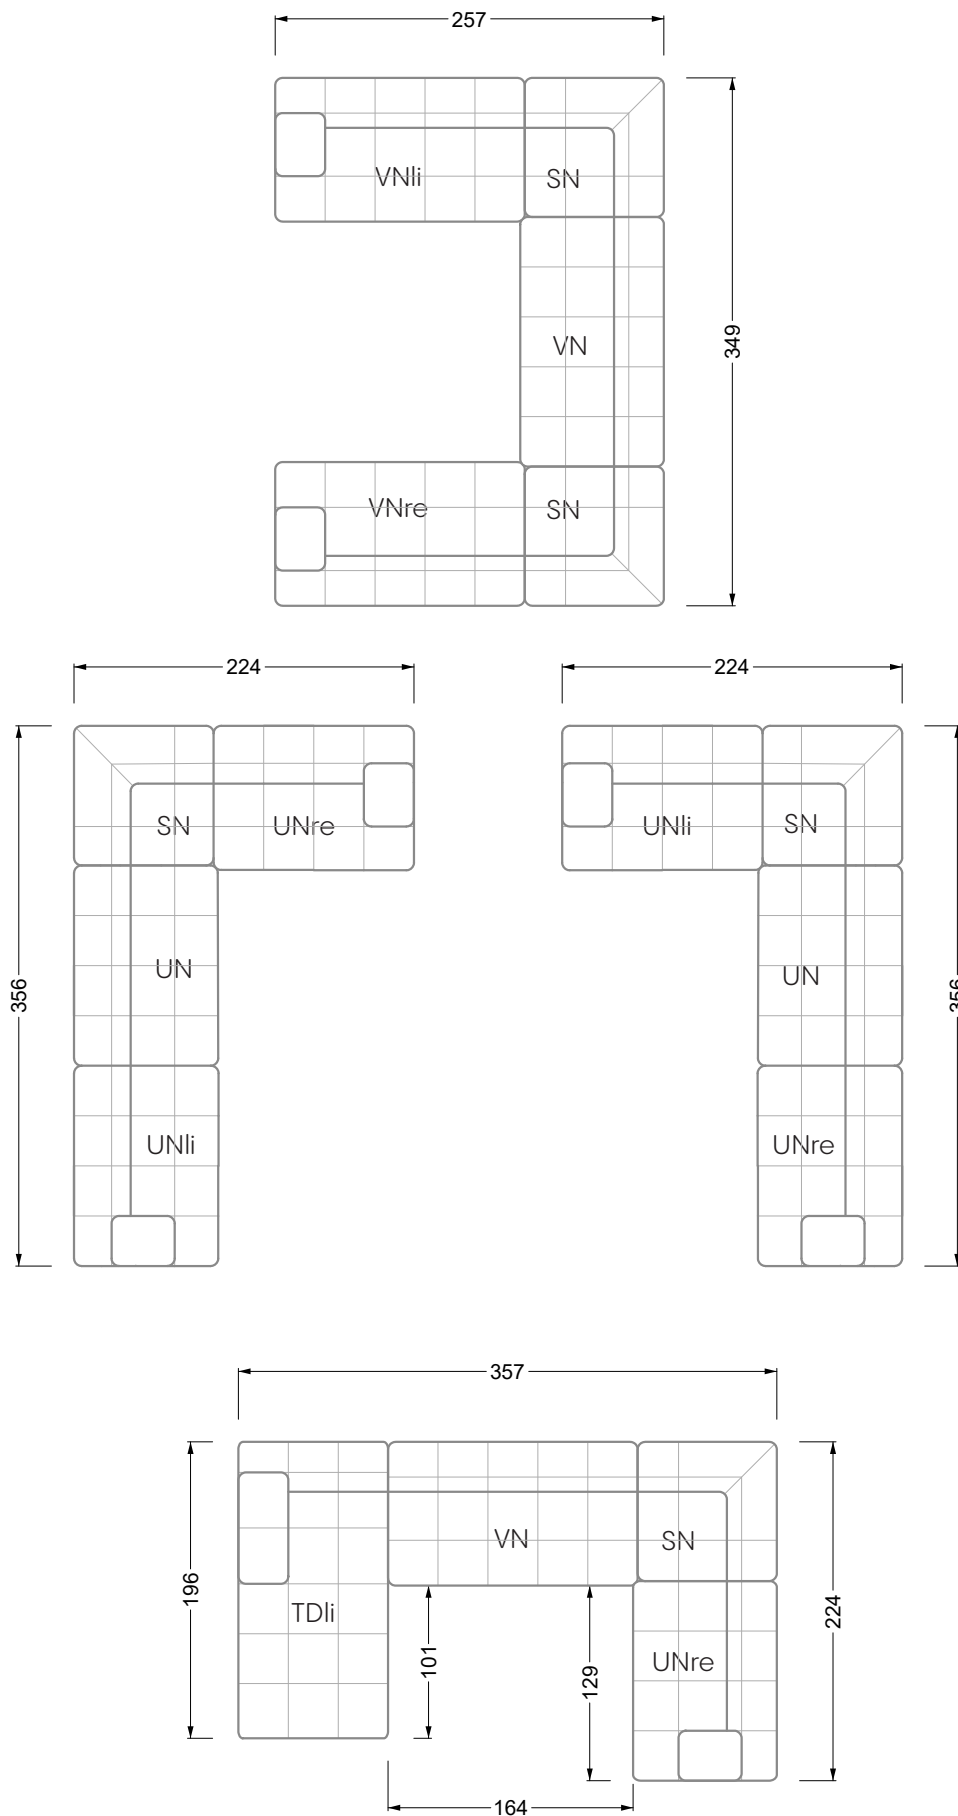

## Ocean 7

158 • Sofas und Eckgruppen Sitztiefe 95 cm

**W104-160**

Liegefläche 160 x 200 cm

**W104-180**

Liegefläche 180 x 200 cm

**W104-200**

Liegefläche 200 x 200 cm

**W 129-160**

**W 129-160**

4-er

Breite: 176,0 cm

**W 129-160**

**5-er**

Breite: 202,5 cm

**6-er**

**W 129-160**

**5-er**

Breite: 202,5 cm

**W 129-160**

**6-er**

Breite: 243,0 cm

**SET 1.3**

**W 129-160**

**5-er**

Breite: 202,5 cm

**6-er**

Breite: 243,0 cm

**SET 2.3**

**W 129-160**

**7-er**

Breite: 283,5 cm