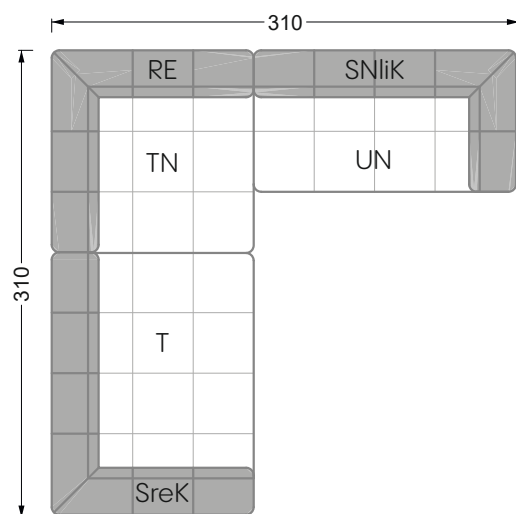

Die Maße gelten für freistehende Einzelteile.

Die Anbauteile weisen an den Anstellseiten eine unecht bezogene Anstellseite ohne Rundung auf.

Die Abschluss- und Einzelteile weisen an den freien Seiten eine Rundung auf (6 cm).

D.h. Bei freier Kombination aus Einzelteilen müssen jeweils 6 cm an den Anstellseiten abgezogen werden.

Kissenempfehlung: **D 108 Q**

Kissenempfehlung: **D 108 Q**

Ohlinda

118 • Sofas und Eckgruppen mit niedriger Armlehne

W104-160
Liegefläche 160 x 200 cm

W104-180
Liegefläche 180 x 200 cm

W104-200
Liegefläche 200 x 200 cm

Boxspring-System-Matratze

Kaltschaum-Matratze

W 129-160

Liegefläche
 160 x 200 cm

W 129-180

Liegefläche
 180 x 200 cm

W 129-200

Liegefläche
 200 x 200 cm

A
 RP 129-80

B
 RP 129-100

C
 RP 129-120

D
 RP 129-140

E
 RP 129-160