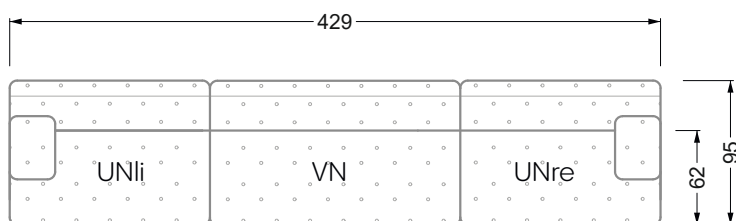

Die Maße gelten für freistehende Einzelteile.

Die Anbauteile weisen an den Anstellseiten eine unecht bezogene Anstellseite ohne Rundung auf.

Die Abschluss- und Einzelteile weisen an den freien Seiten eine Rundung auf (6 cm).

D.h. Bei freier Kombination aus Einzelteilen müssen jeweils 6 cm an den Anstellseiten abgezogen werden.

Kissenempfehlung: **D 108 Q**

Kissenempfehlung: **D 108 Q**

Ohlinda

118 • Sofas und Eckgruppen mit niedriger Armlehne

W104-160
Liegefläche 160 x 200 cm

W104-180
Liegefläche 180 x 200 cm

W104-200
Liegefläche 200 x 200 cm

Boxspring-System-Matratze

Kaltschaum-Matratze

W 129-160

Liegefläche
 160 x 200 cm

W 129-180

Liegefläche
 180 x 200 cm

W 129-200

Liegefläche
 200 x 200 cm

A
 RP 129-80

B
 RP 129-100

C
 RP 129-120

D
 RP 129-140

E
 RP 129-160