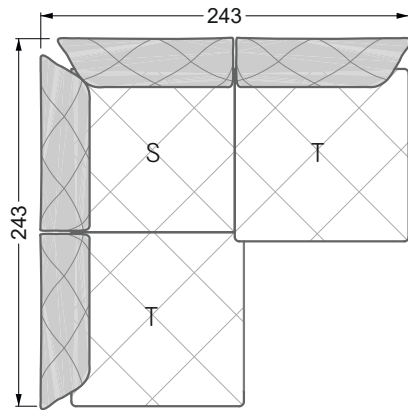

Die Maße gelten für freistehende Einzelteile.

Die Anbauteile weisen an den Anstellseiten eine unecht bezogene Anstellseite ohne Rundung auf.

Die Abschluss- und Einzelteile weisen an den freien Seiten eine Rundung auf (6 cm).

D.h. Bei freier Kombination aus Einzelteilen müssen jeweils 6 cm an den Anstellseiten abgezogen werden.

Kissenempfehlung: **D 108 Q**

Kissenempfehlung: **D 108 Q**

Ohlinda

118 • Sofas und Eckgruppen mit niedriger Armlehne

W104-160
Liegefläche 160 x 200 cm

W104-180
Liegefläche 180 x 200 cm

W104-200
Liegefläche 200 x 200 cm

Boxspring-System-Matratze

Kaltschaum-Matratze

W 129-160

Liegefläche
 160 x 200 cm

W 129-180

Liegefläche
 180 x 200 cm

W 129-200

Liegefläche
 200 x 200 cm

A
 RP 129-80

B
 RP 129-100

C
 RP 129-120

D
 RP 129-140

E
 RP 129-160