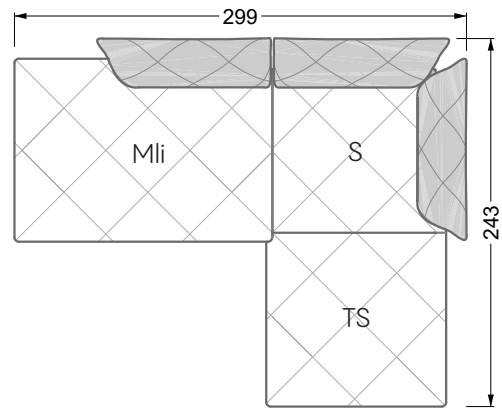

<b>Esstische und - Stühle</b>	149
-------------------------------	-----

Die Maße gelten für freistehende Einzelteile.

Die Anbauteile weisen an den Anstellseiten eine unecht bezogene Anstellseite ohne Rundung auf.

Die Abschluss- und Einzelteile weisen an den freien Seiten eine Rundung auf (6 cm).

D.h. Bei freier Kombination aus Einzelteilen müssen jeweils 6 cm an den Anstellseiten abgezogen werden.

## Ocean 7

158 • Sofas und Eckgruppen Sitztiefe 95 cm

**W104-160**

Liegefläche 160 x 200 cm

**W104-180**

Liegefläche 180 x 200 cm

**W104-200**

Liegefläche 200 x 200 cm

**5-er**

Breite: 202,5 cm

**6-er**

Breite: 243,0 cm

**SET 2.3**

**W 129-160**

**7-er**

Breite: 283,5 cm