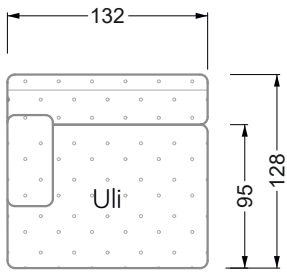

Die Maße gelten für freistehende Einzelteile.

Die Anbauteile weisen an den Anstellseiten eine unecht bezogene Anstellseite ohne Rundung auf.

Die Abschluss- und Einzelteile weisen an den freien Seiten eine Rundung auf (6 cm).

D.h. Bei freier Kombination aus Einzelteilen müssen jeweils 6 cm an den Anstellseiten abgezogen werden.

Kissenempfehlung: **D 108 Q**

Kissenempfehlung: **D 108 Q**

Ohlinda

118 • Sofas und Eckgruppen mit niedriger Armlehne

W104-160
Liegefläche 160 x 200 cm

W104-180
Liegefläche 180 x 200 cm

W104-200
Liegefläche 200 x 200 cm

Boxspring-System-Matratze

Kaltschaum-Matratze

W 129-160

Liegefläche
 160 x 200 cm

W 129-180

Liegefläche
 180 x 200 cm

W 129-200

Liegefläche
 200 x 200 cm

A
 RP 129-80

B
 RP 129-100

C
 RP 129-120

D
 RP 129-140

E
 RP 129-160