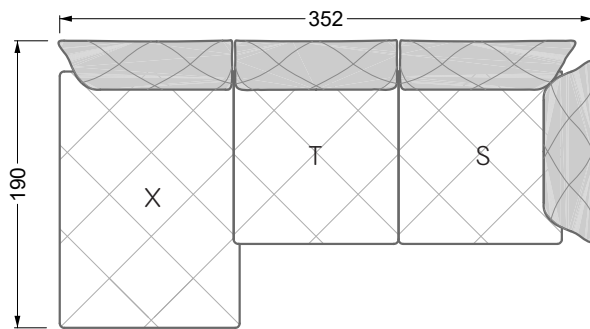

<b>Esstische und - Stühle</b>	149
-------------------------------	-----

Die Maße gelten für freistehende Einzelteile.

Die Anbauteile weisen an den Anstellseiten eine unecht bezogene Anstellseite ohne Rundung auf.

Die Abschluss- und Einzelteile weisen an den freien Seiten eine Rundung auf (6 cm).

D.h. Bei freier Kombination aus Einzelteilen müssen jeweils 6 cm an den Anstellseiten abgezogen werden.

## Ocean 7

158 • Sofas und Eckgruppen Sitztiefe 95 cm

**W104-160**

Liegefläche 160 x 200 cm

**W104-180**

Liegefläche 180 x 200 cm

**W104-200**

Liegefläche 200 x 200 cm

**W 129-160**

**5-er**

Breite: 202,5 cm

**W 129-160**

**6-er**

Breite: 243,0 cm

**SET 1.3**

**W 129-160**