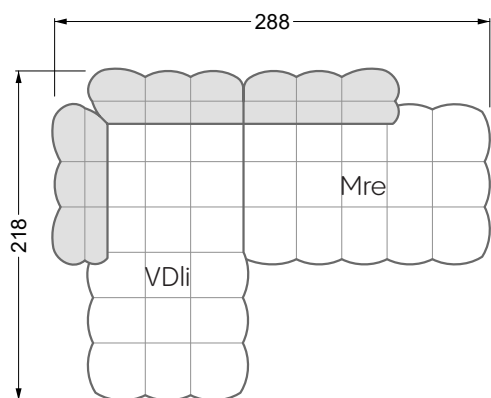

## **Betten**

<b>101 /</b> Balaa Bett	113
<b>129 /</b> Creole Bett	114
<b>130 /</b> Feya bett	145
<b>154 /</b> Cloud 7 Bett	146

<b>Couch- / Beistelltische</b>	147
--------------------------------	-----

<b>Sessel</b>	148
---------------	-----

<b>Esstische und - Stühle</b>	149
-------------------------------	-----

Die Maße gelten für freistehende Einzelteile.

Die Anbauteile weisen an den Anstellseiten eine unecht bezogene Anstellseite ohne Rundung auf.

Die Abschluss- und Einzelteile weisen an den freien Seiten eine Rundung auf (6 cm).

D.h. Bei freier Kombination aus Einzelteilen müssen jeweils 6 cm an den Anstellseiten abgezogen werden.

**W 129-160**

**5-er**

Breite: 202,5 cm

**W 129-160**

**6-er**

Breite: 243,0 cm

**SET 1.3**

**W 129-160**