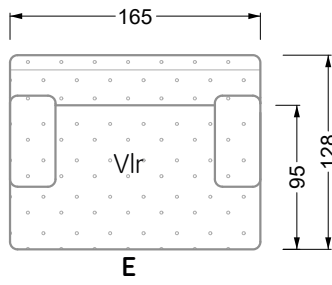

## Ocean 7

158 • Sofas und Eckgruppen Sitztiefe 95 cm

**W104-160**

Liegefläche 160 x 200 cm

**W104-180**

Liegefläche 180 x 200 cm

**W104-200**

Liegefläche 200 x 200 cm

**Boxspring-System-Matratze**

**Kaltschaum-Matratze**

**W 129-160**

Liegefläche  
160 x 200 cm

**W 129-180**

Liegefläche  
180 x 200 cm

**W 129-200**

Liegefläche  
200 x 200 cm

**W 129-160**

**5-er**

Breite: 202,5 cm

**W 129-160**

**6-er**

Breite: 243,0 cm

**SET 1.3**

**W 129-160**