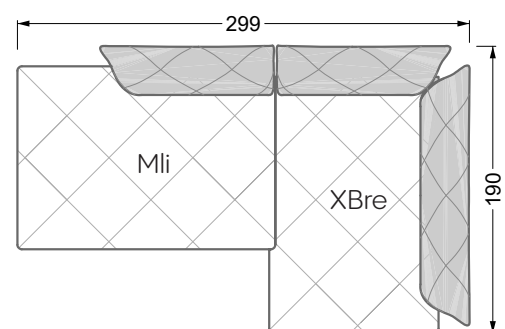

<b>Esstische und - Stühle</b>	149
-------------------------------	-----

Die Maße gelten für freistehende Einzelteile.

Die Anbauteile weisen an den Anstellseiten eine unecht bezogene Anstellseite ohne Rundung auf.

Die Abschluss- und Einzelteile weisen an den freien Seiten eine Rundung auf (6 cm).

D.h. Bei freier Kombination aus Einzelteilen müssen jeweils 6 cm an den Anstellseiten abgezogen werden.

## Ocean 7

158 • Sofas und Eckgruppen Sitztiefe 95 cm

**W104-160**

Liegefläche 160 x 200 cm

**W104-180**

Liegefläche 180 x 200 cm

**W104-200**

Liegefläche 200 x 200 cm

**W 129-160**

**5-er**

Breite: 202,5 cm

**W 129-160**

**6-er**

Breite: 243,0 cm

**SET 1.3**

**W 129-160**