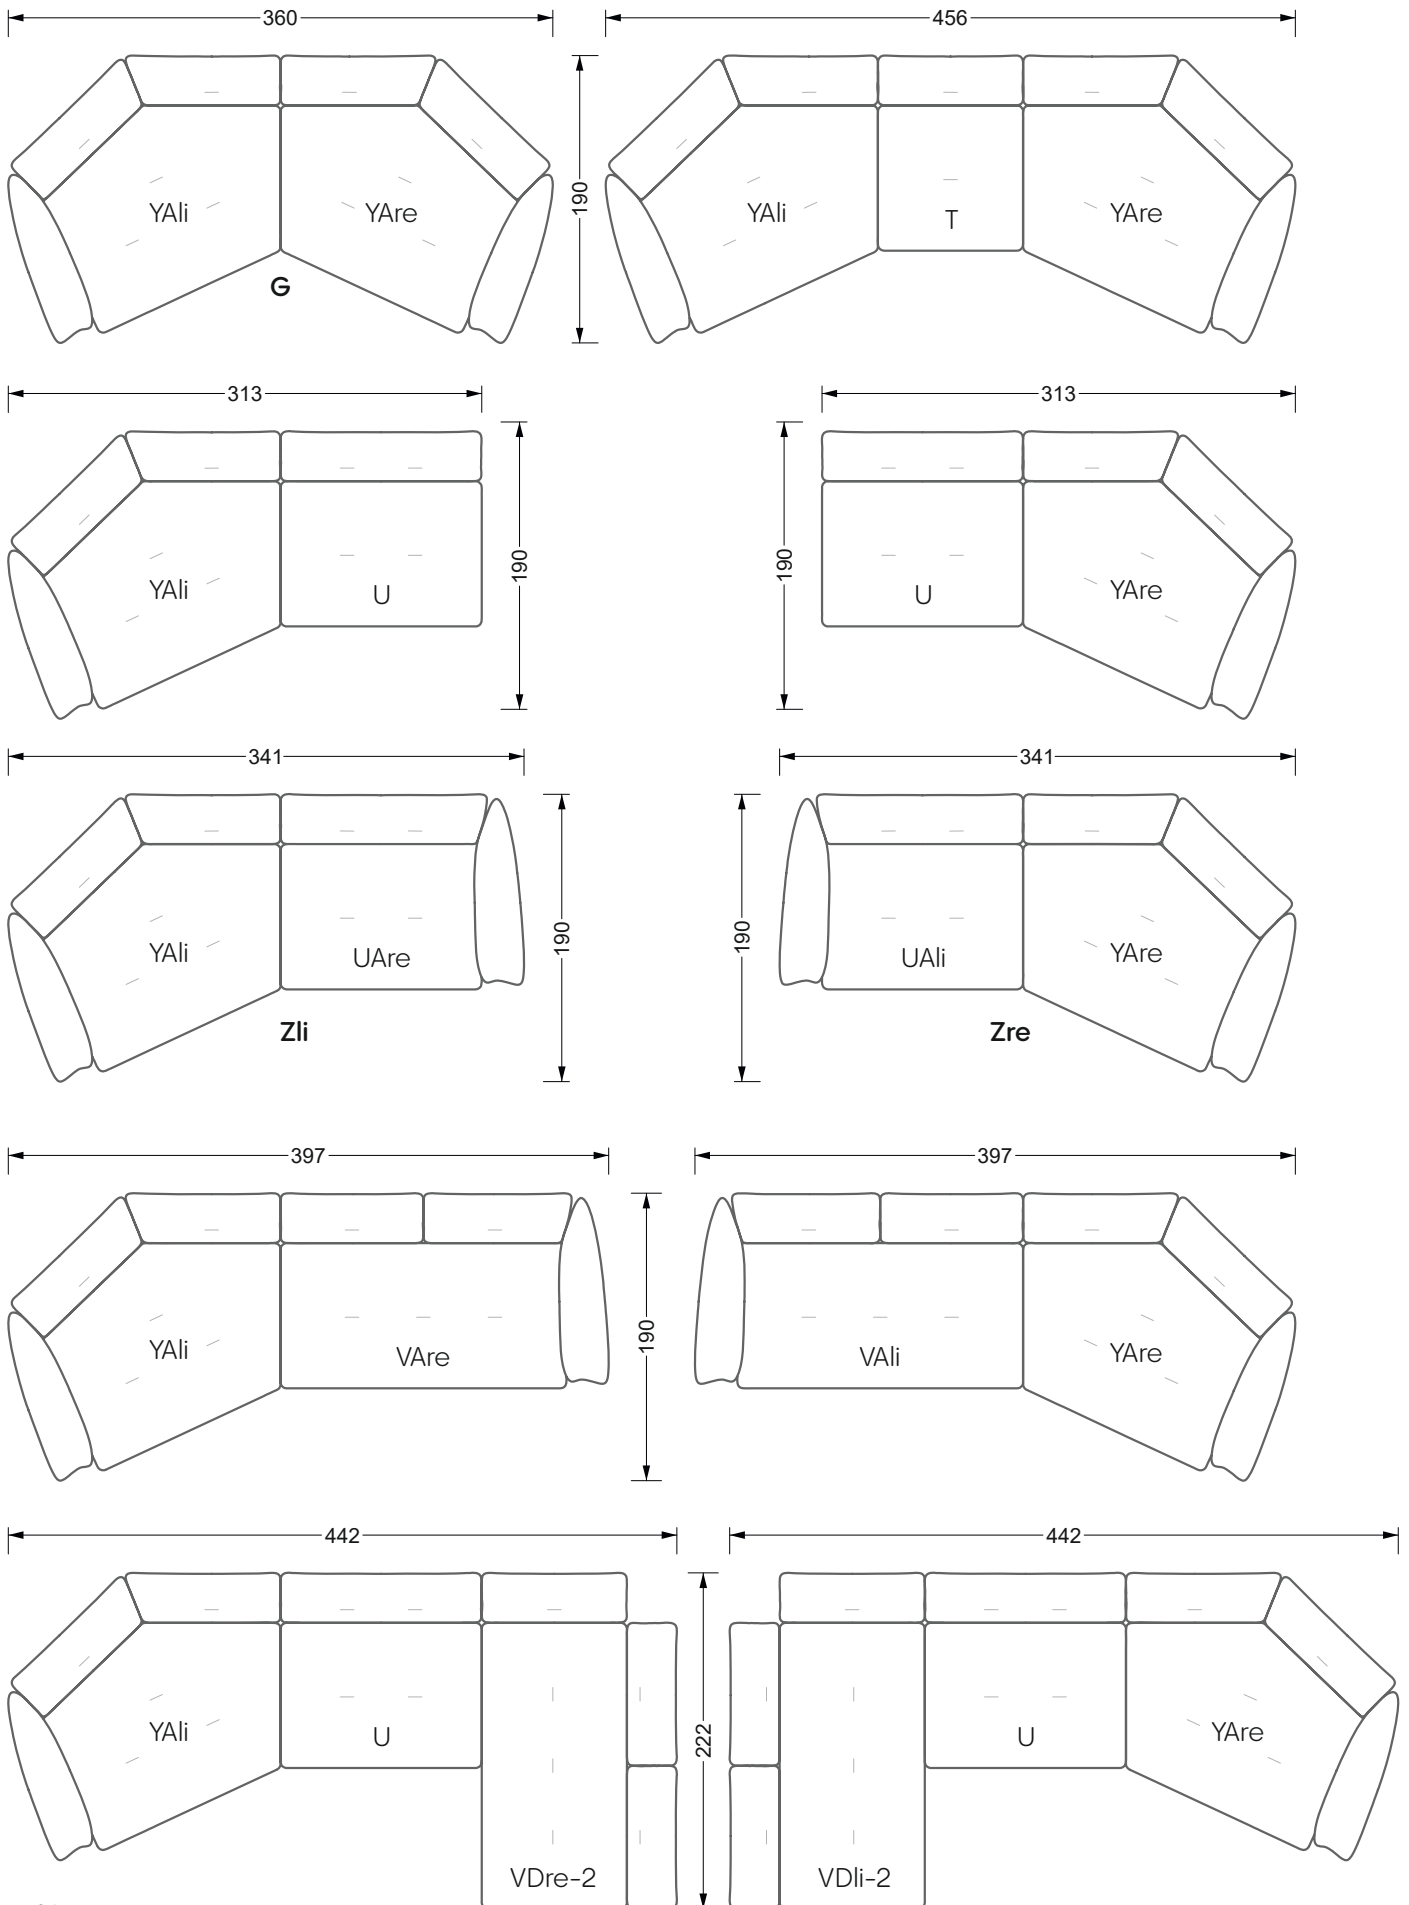

Die Maße gelten für freistehende Einzelteile.

Alle Seiten des Sofas weisen eine echt bezogene Anstellseite auf und können auch einzeln im Raum platziert werden.

Werden zwei Einzelteile miteinander verbunden, so müssen an den Anstellseiten 6 cm (3 cm pro Element) subtrahiert werden, da der Schaum komprimiert wird.

Die Maße gelten für freistehende Einzelteile.

Die Anbauteile weisen an den Anstellseiten eine unecht bezogene Anstellseite ohne Rundung auf.

Die Abschluss- und Einzelteile weisen an den freien Seiten eine Rundung auf (6 cm).

F
 RP 129-180

G
 RP 129-200

W 129-160

W 129-160

W 129-160

4-er

Breite: 176,0 cm

W 129-160

Breite: 364,5 cm

W 129-160

5-er

Breite: 202,5 cm

6-er

Breite: 243,0 cm

SET 2.3

W 129-160