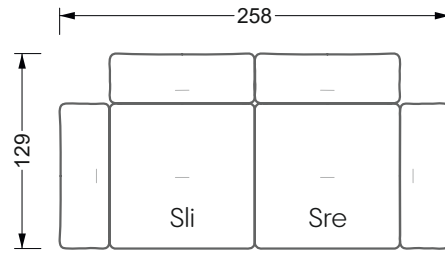

Betten

104 / Balaa0 Bett	123
129 / Creole Bett	124
130 / Feya Bett	155
154 / Cloud 7 Bett	156

Couch- & Beistelltische

157

Sessel

158

Esstische & Stühle

159

Die Maße gelten für freistehende Einzelteile.

Alle Seiten des Sofas weisen eine echt bezogene Anstellseite auf und können auch einzeln im Raum platziert werden.

Werden zwei Einzelteile miteinander verbunden, so müssen an den Anstellseiten 6 cm (3 cm pro Element) subtrahiert werden, da der Schaum komprimiert wird.

Die Maße gelten für freistehende Einzelteile.

Die Anbauteile weisen an den Anstellseiten eine unecht bezogene Anstellseite ohne Rundung auf.

Die Abschluss- und Einzelteile weisen an den freien Seiten eine Rundung auf (6 cm).

Breite: 364,5 cm

W 129-160

5-er

Breite: 202,5 cm

6-er

Breite: 243,0 cm

SET 2.3

W 129-160