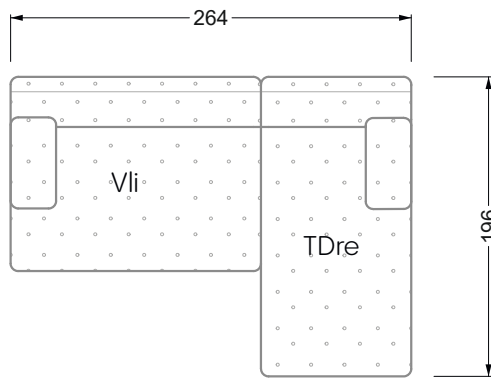

Die Maße gelten für freistehende Einzelteile.

Die Anbauteile weisen an den Anstellseiten eine unecht bezogene Anstellseite ohne Rundung auf.

Die Abschluss- und Einzelteile weisen an den freien Seiten eine Rundung auf (6 cm).

D.h. Bei freier Kombination aus Einzelteilen müssen jeweils 6 cm an den Anstellseiten abgezogen werden.

Kissenempfehlung: **D 108 Q**

Kissenempfehlung: **D 108 Q**

Ohlinda

118 • Sofas und Eckgruppen mit niedriger Armlehne

W104-160
Liegefläche 160 x 200 cm

W104-180
Liegefläche 180 x 200 cm

W104-200
Liegefläche 200 x 200 cm

Boxspring-System-Matratze

Kaltschaum-Matratze

W 129-160

Liegefläche
 160 x 200 cm

W 129-180

Liegefläche
 180 x 200 cm

W 129-200

Liegefläche
 200 x 200 cm

A
 RP 129-80

B
 RP 129-100

C
 RP 129-120

D
 RP 129-140

E
 RP 129-160