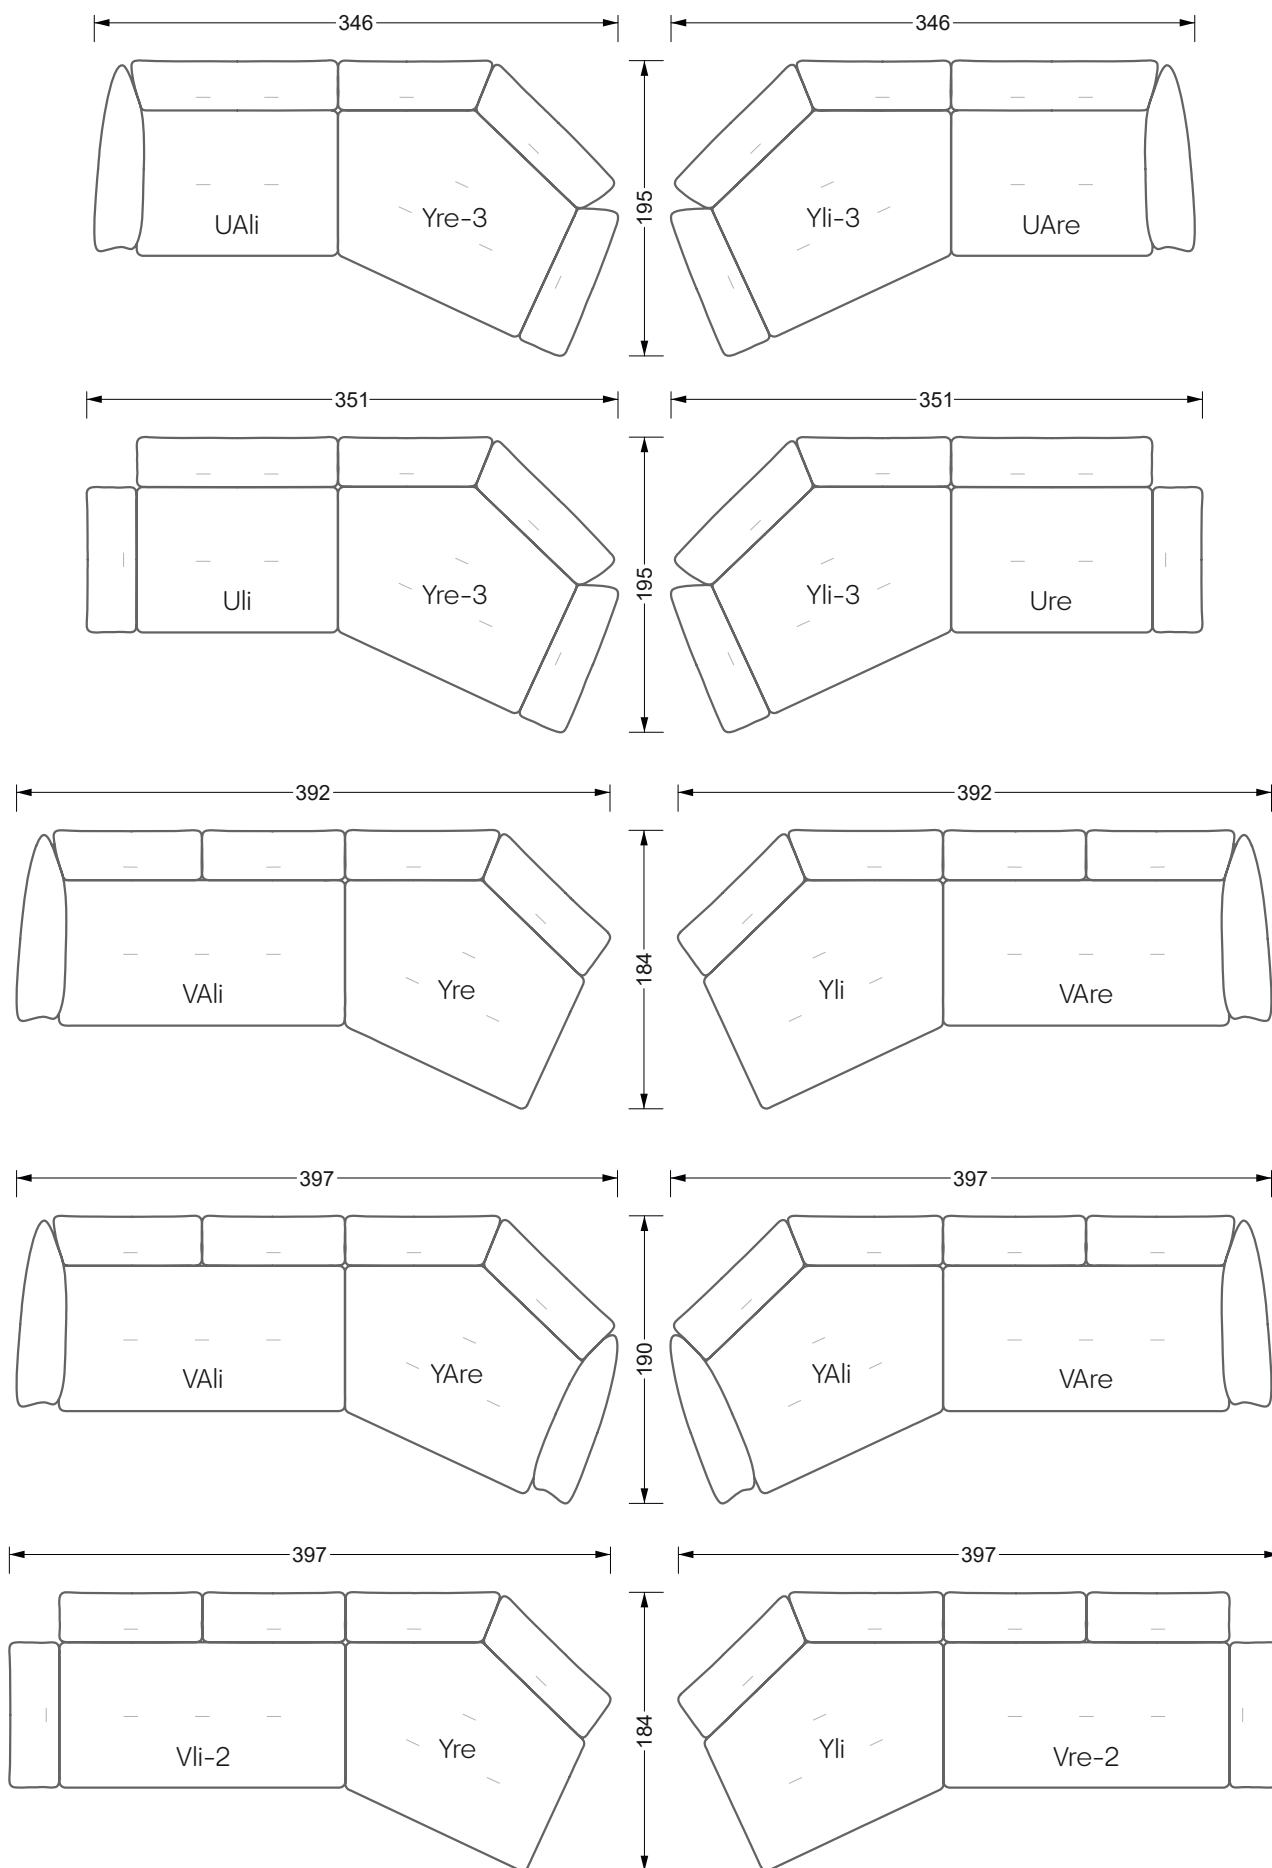

Betten

104 / Balaa0 Bett	123
129 / Creole Bett	124
130 / Feya Bett	155
154 / Cloud 7 Bett	156

Couch- & Beistelltische

157

Sessel

158

Esstische & Stühle

159

Die Maße gelten für freistehende Einzelteile.

Alle Seiten des Sofas weisen eine echt bezogene Anstellseite auf und können auch einzeln im Raum platziert werden.

Werden zwei Einzelteile miteinander verbunden, so müssen an den Anstellseiten 6 cm (3 cm pro Element) subtrahiert werden, da der Schaum komprimiert wird.

Die Maße gelten für freistehende Einzelteile.

Die Anbauteile weisen an den Anstellseiten eine unecht bezogene Anstellseite ohne Rundung auf.

Die Abschluss- und Einzelteile weisen an den freien Seiten eine Rundung auf (6 cm).

Breite: 364,5 cm

W 129-160

5-er

Breite: 202,5 cm

6-er

Breite: 243,0 cm

SET 2.3

W 129-160