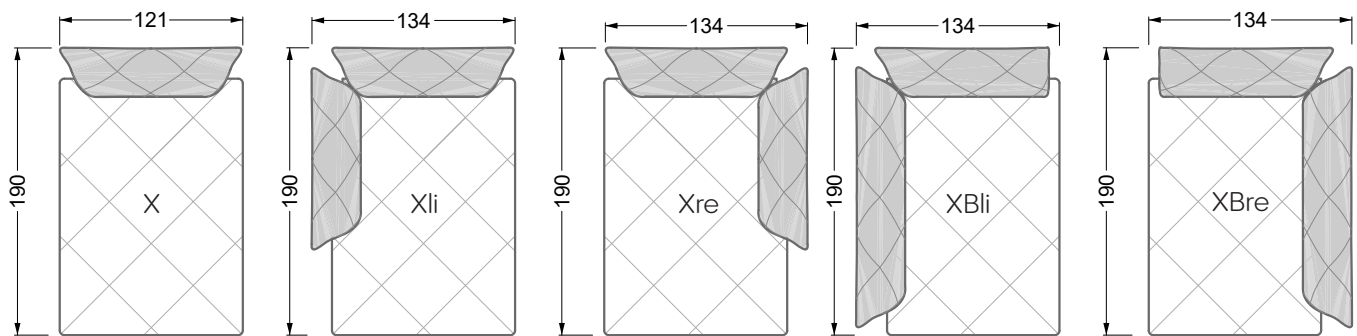

## **Betten**

<b>101 /</b> Balaa Bett	113
<b>129 /</b> Creole Bett	114
<b>130 /</b> Feya bett	145
<b>154 /</b> Cloud 7 Bett	146

<b>Couch- / Beistelltische</b>	147
--------------------------------	-----

<b>Sessel</b>	148
---------------	-----

<b>Esstische und - Stühle</b>	149
-------------------------------	-----

Die Maße gelten für freistehende Einzelteile.

Die Anbauteile weisen an den Anstellseiten eine unecht bezogene Anstellseite ohne Rundung auf.

**W 129-160**

**5-er**

Breite: 202,5 cm

**W 129-160**

**6-er**

Breite: 243,0 cm

**SET 1.3**

**W 129-160**

**5-er**

Breite: 202,5 cm

**6-er**

Breite: 243,0 cm

**SET 2.3**

**W 129-160**

**7-er**

Breite: 283,5 cm