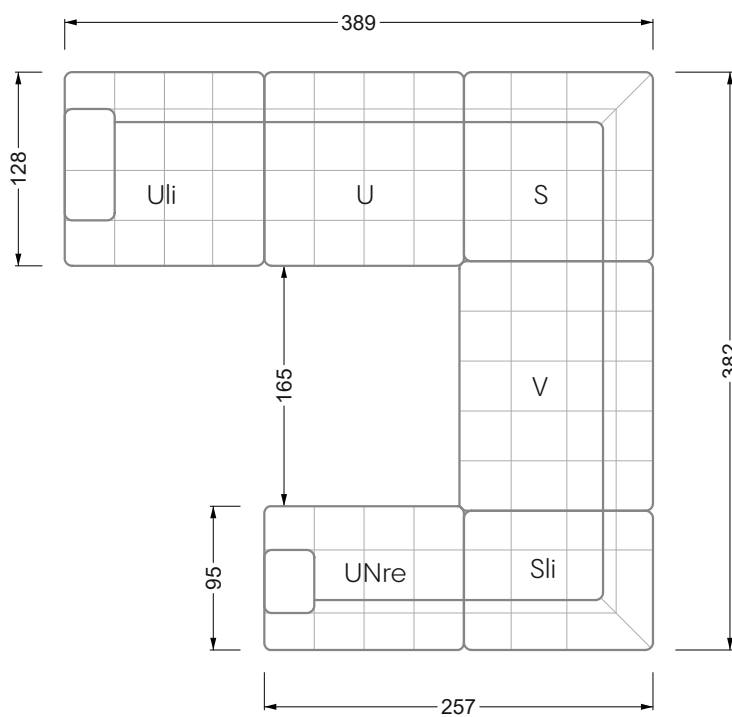

Die Maße gelten für freistehende Einzelteile.

Die Anbauteile weisen an den Anstellseiten eine unecht bezogene Anstellseite ohne Rundung auf.

Die Abschluss- und Einzelteile weisen an den freien Seiten eine Rundung auf (6 cm).

D.h. Bei freier Kombination aus Einzelteilen müssen jeweils 6 cm an den Anstellseiten abgezogen werden.

Kissenempfehlung: **D 108 Q**

Kissenempfehlung: **D 108 Q**

Ohlinda

118 • Sofas und Eckgruppen mit niedriger Armlehne

W104-160
Liegefläche 160 x 200 cm

W104-180
Liegefläche 180 x 200 cm

W104-200
Liegefläche 200 x 200 cm

Boxspring-System-Matratze

Kaltschaum-Matratze

W 129-160

Liegefläche
 160 x 200 cm

W 129-180

Liegefläche
 180 x 200 cm

W 129-200

Liegefläche
 200 x 200 cm

A
 RP 129-80

B
 RP 129-100

C
 RP 129-120

D
 RP 129-140

E
 RP 129-160