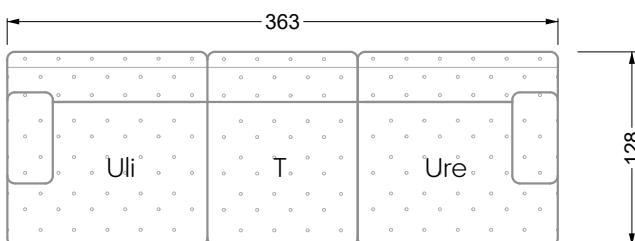

## Ocean 7

158 • Sofas und Eckgruppen Sitztiefe 95 cm

**W104-160**

Liegefläche 160 x 200 cm

**W104-180**

Liegefläche 180 x 200 cm

**W104-200**

Liegefläche 200 x 200 cm

**Boxspring-System-Matratze**

**Kaltschaum-Matratze**

**W 129-160**

Liegefläche  
160 x 200 cm

**W 129-180**

Liegefläche  
180 x 200 cm

**W 129-200**

Liegefläche  
200 x 200 cm