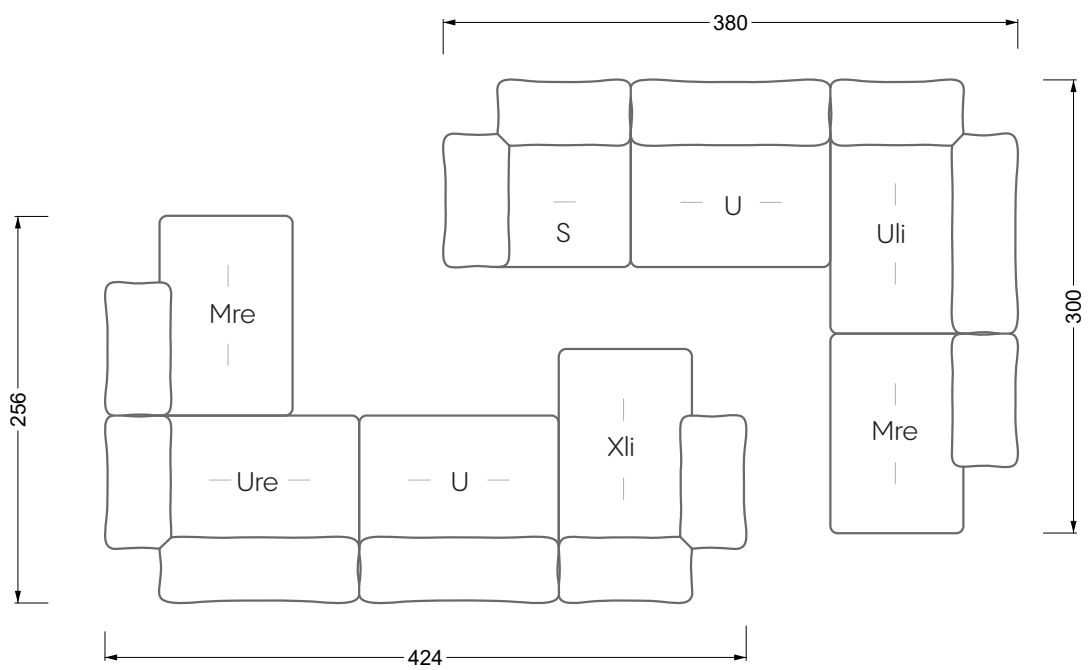

## **Betten**

<b>101 /</b> Balaa Bett	113
<b>129 /</b> Creole Bett	114
<b>130 /</b> Feya bett	145
<b>154 /</b> Cloud 7 Bett	146

<b>Couch- / Beistelltische</b>	147
--------------------------------	-----

<b>Sessel</b>	148
---------------	-----

<b>Esstische und - Stühle</b>	149
-------------------------------	-----

Die Maße gelten für freistehende Einzelteile.

Die Anbauteile weisen an den Anstellseiten eine unecht bezogene Anstellseite ohne Rundung auf.

**W 129-160**

**5-er**

Breite: 202,5 cm

**W 129-160**

**6-er**

Breite: 243,0 cm

**SET 1.3**

**W 129-160**

**5-er**

Breite: 202,5 cm

**6-er**

Breite: 243,0 cm

**SET 2.3**

**W 129-160**

**7-er**

Breite: 283,5 cm