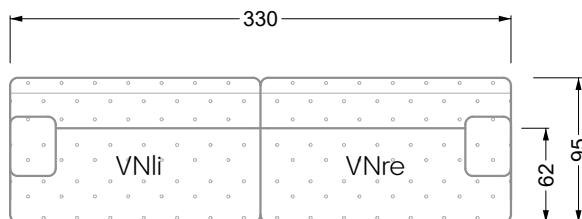

Die Abschluss- und Einzelteile weisen an den freien Seiten eine Rundung auf (6 cm).

D.h. Bei freier Kombination aus Einzelteilen müssen jeweils 6 cm an den Anstellseiten abgezogen werden.

## Ocean 7

158 • Sofas und Eckgruppen Sitztiefe 95 cm

**W104-160**

Liegefläche 160 x 200 cm

**W104-180**

Liegefläche 180 x 200 cm

**W104-200**

Liegefläche 200 x 200 cm

**Boxspring-System-Matratze**

**Kaltschaum-Matratze**

**W 129-160**

Liegefläche  
160 x 200 cm

**W 129-180**

Liegefläche  
180 x 200 cm

**W 129-200**

Liegefläche  
200 x 200 cm