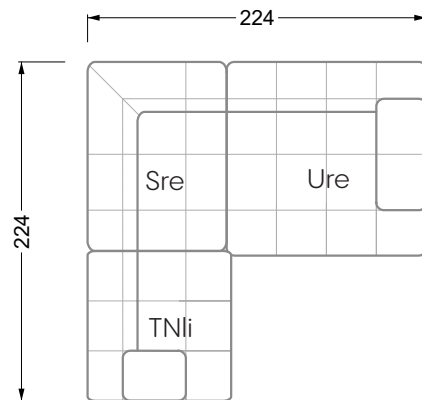

<b>Esstische und - Stühle</b>	149
-------------------------------	-----

Die Maße gelten für freistehende Einzelteile.

Die Anbauteile weisen an den Anstellseiten eine unecht bezogene Anstellseite ohne Rundung auf.

## Ocean 7

158 • Sofas und Eckgruppen Sitztiefe 95 cm

**W104-160**

Liegefläche 160 x 200 cm

**W104-180**

Liegefläche 180 x 200 cm

**W104-200**

Liegefläche 200 x 200 cm

**Boxspring-System-Matratze**

**Kaltschaum-Matratze**

**W 129-160**

Liegefläche  
160 x 200 cm

**W 129-180**

Liegefläche  
180 x 200 cm

**W 129-200**

Liegefläche  
200 x 200 cm