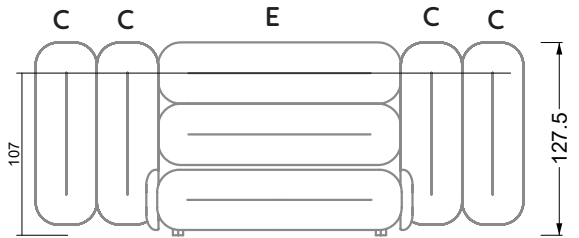

E

RP 129-160

F

RP 129-180

G

RP 129-200

**W 129-160**

Bettkasten um  
90 Grad gedreht

**W 129-160**

**W 129-160**

4-er

Breite: 176,0 cm

**W 129-160**

**5-er**

Breite: 202,5 cm

**6-er**

Breite: 243,0 cm

**W 129-160**

**7-er**

Breite: 283,5 cm

**8-er**

Breite: 324,0 cm

**9-er**

Breite: 364,5 cm

**W 129-160**

**5-er**

Breite: 202,5 cm

**W 129-160**

**6-er**

Breite: 243,0 cm

**SET 1.3**

**W 129-160**