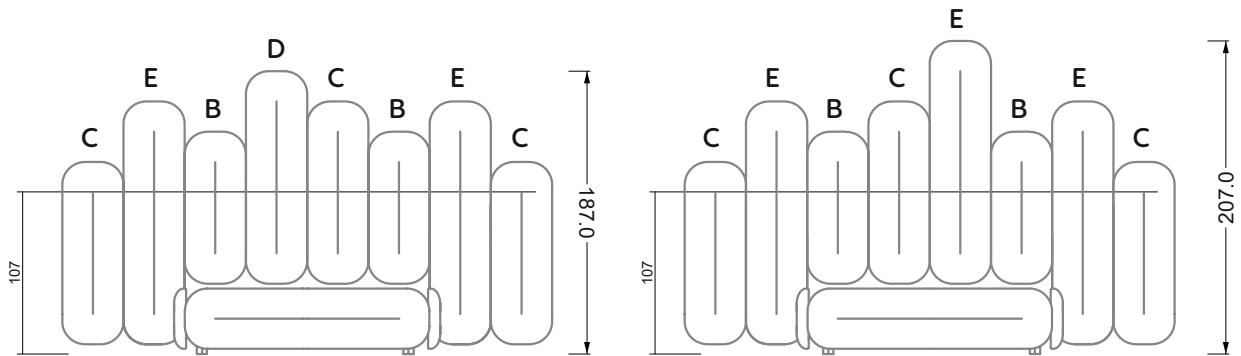

Die Maße gelten für freistehende Einzelteile.

Die Anbauteile weisen an den Anstellseiten eine unecht bezogene Anstellseite ohne Rundung auf.

Die Abschluss- und Einzelteile weisen an den freien Seiten eine Rundung auf (6 cm).

Breite: 243,0 cm

W 129-160

7-er

Breite: 283,5 cm

W 129-160

8-er

Breite: 324,0 cm

9-er

Breite: 364,5 cm

W 129-160

5-er

Breite: 202,5 cm

6-er

Breite: 243,0 cm

SET 2.3

W 129-160