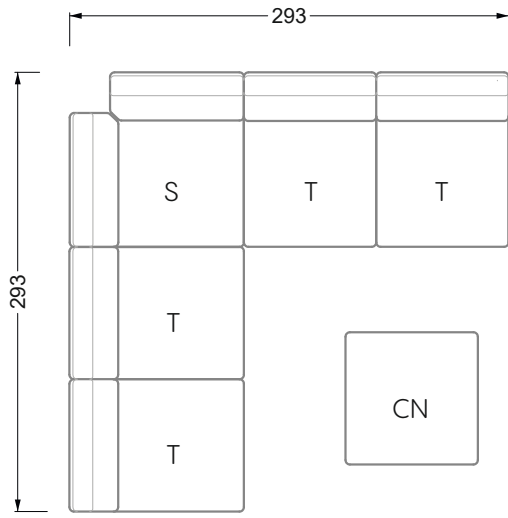

W104-160
Liegefläche 160 x 200 cm

W104-180
Liegefläche 180 x 200 cm

W104-200
Liegefläche 200 x 200 cm

Boxspring-System-Matratze

Kaltschaum-Matratze

W 129-160

Liegefläche
 160 x 200 cm

W 129-180

Liegefläche
 180 x 200 cm

W 129-200

Liegefläche
 200 x 200 cm

A
 RP 129-80

B
 RP 129-100

C
 RP 129-120

D
 RP 129-140

E
 RP 129-160

5-er

Breite: 202,5 cm

6-er

Breite: 243,0 cm

W 129-160

7-er

Breite: 283,5 cm

8-er

Breite: 364,5 cm

W 129-160

5-er

Breite: 202,5 cm

6-er

Breite: 243,0 cm

SET 2.3

W 129-160