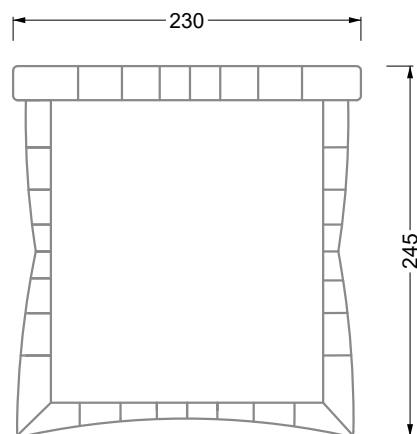

**6-er**

Breite: 243,0 cm

**W 129-200**

7-er

Breite: 283,5 cm

**W 129-200**

**8-er**

Breite: 324,0 cm

**9-er**

Breite: 364,5 cm

**W 129-200**

**5-er**

Breite: 202,5 cm

**6-er**

Breite: 243,0 cm

**SET 2.1**

**W 129-200**

**7-er**

Breite: 283,5 cm

**8-er**

Breite: 324,0 cm

**9-er**

Breite: 364,5 cm

**W130-160**  
Liegefläche 160 x 200 cm

**W130-180**  
Liegefläche 180 x 200 cm

**W130-200**  
Liegefläche 200 x 200 cm

**W154-160**  
Liegefläche 160 x 200 cm

**W154-180**  
Liegefläche 180 x 200 cm

**W154-200**  
Liegefläche 200 x 200 cm

**Stealthtische**