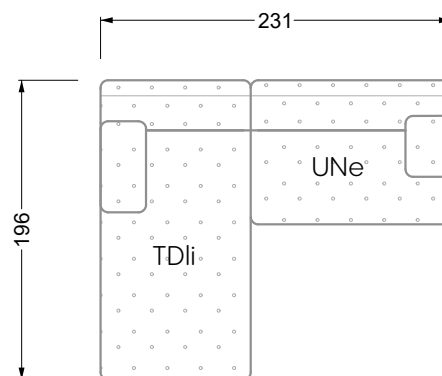

## Ocean 7

158 • Sofas und Eckgruppen Sitztiefe 95 cm

**W104-160**

Liegefläche 160 x 200 cm

**W104-180**

Liegefläche 180 x 200 cm

**W104-200**

Liegefläche 200 x 200 cm

**Boxspring-System-Matratze**

**Kaltschaum-Matratze**

**W 129-160**

Liegefläche  
160 x 200 cm

**W 129-180**

Liegefläche  
180 x 200 cm

**W 129-200**

Liegefläche  
200 x 200 cm