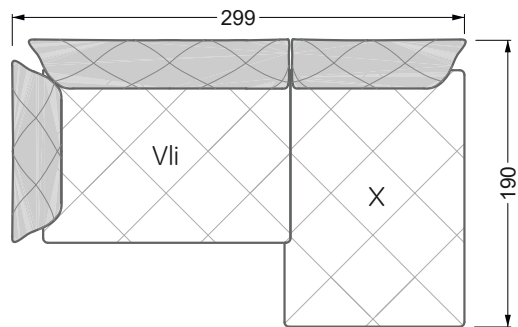

Die Maße gelten für freistehende Einzelteile.

Die Anbauteile weisen an den Anstellseiten eine unecht bezogene Anstellseite ohne Rundung auf.

Die Abschluss- und Einzelteile weisen an den freien Seiten eine Rundung auf (6 cm).

D.h. Bei freier Kombination aus Einzelteilen müssen jeweils 6 cm an den Anstellseiten abgezogen werden.

Kissenempfehlung: **D 108 Q**

Kissenempfehlung: **D 108 Q**

Ohlinda

118 • Sofas und Eckgruppen mit niedriger Armlehne

W104-160
Liegefläche 160 x 200 cm

W104-180
Liegefläche 180 x 200 cm

W104-200
Liegefläche 200 x 200 cm

Boxspring-System-Matratze

Kaltschaum-Matratze

W 129-160

Liegefläche
 160 x 200 cm

W 129-180

Liegefläche
 180 x 200 cm

W 129-200

Liegefläche
 200 x 200 cm

A
 RP 129-80

B
 RP 129-100

C
 RP 129-120

D
 RP 129-140

E
 RP 129-160