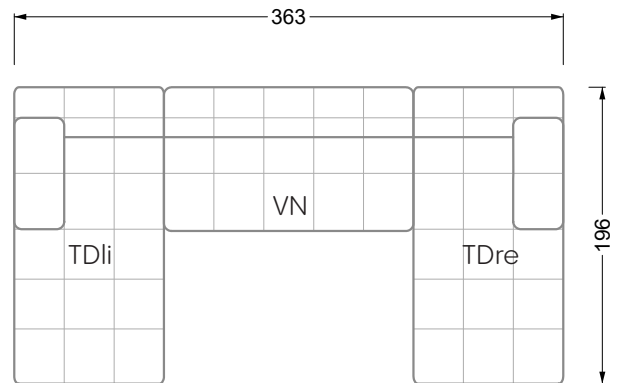

## Ocean 7

158 • Sofas und Eckgruppen Sitztiefe 95 cm

**W104-160**

Liegefläche 160 x 200 cm

**W104-180**

Liegefläche 180 x 200 cm

**W104-200**

Liegefläche 200 x 200 cm

**Boxspring-System-Matratze**

**Kaltschaum-Matratze**

**W 129-160**

Liegefläche  
160 x 200 cm

**W 129-180**

Liegefläche  
180 x 200 cm

**W 129-200**

Liegefläche  
200 x 200 cm

**W 129-160**

**W 129-160**

4-er

Breite: 176,0 cm

**W 129-160**

**5-er**

Breite: 202,5 cm

**6-er**

**W 129-160**

**5-er**

Breite: 202,5 cm

**W 129-160**

**6-er**

Breite: 243,0 cm

**SET 1.3**

**W 129-160**