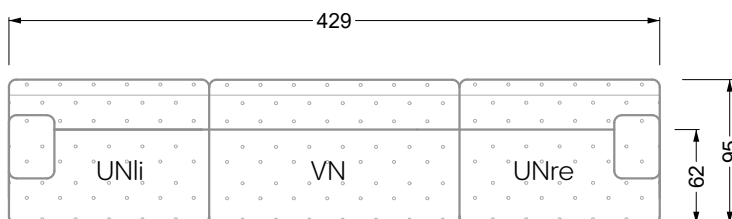

## Ocean 7

158 • Sofas und Eckgruppen Sitztiefe 95 cm

**W104-160**

Liegefläche 160 x 200 cm

**W104-180**

Liegefläche 180 x 200 cm

**W104-200**

Liegefläche 200 x 200 cm