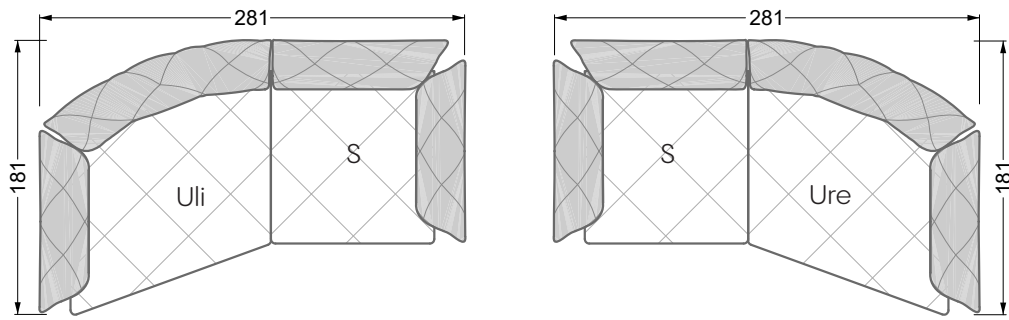

## **Betten**

<b>101 /</b> Balaa Bett	113
<b>129 /</b> Creole Bett	114
<b>130 /</b> Feya bett	145
<b>154 /</b> Cloud 7 Bett	146

<b>Couch- / Beistelltische</b>	147
--------------------------------	-----

<b>Sessel</b>	148
---------------	-----

<b>Esstische und - Stühle</b>	149
-------------------------------	-----

Die Maße gelten für freistehende Einzelteile.

Die Anbauteile weisen an den Anstellseiten eine unecht bezogene Anstellseite ohne Rundung auf.

Die Abschluss- und Einzelteile weisen an den freien Seiten eine Rundung auf (6 cm).

D.h. Bei freier Kombination aus Einzelteilen müssen jeweils 6 cm an den Anstellseiten abgezogen werden.

**W 129-160**

**5-er**

Breite: 202,5 cm

**W 129-160**

**6-er**

Breite: 243,0 cm

**SET 1.3**

**W 129-160**