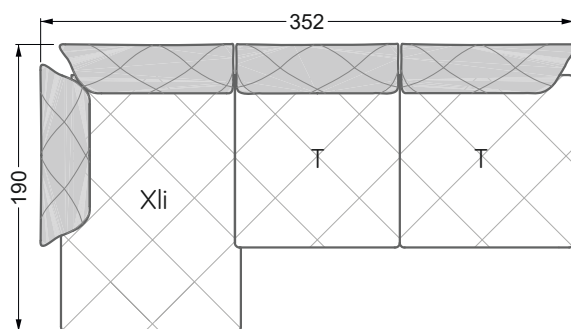

Die Maße gelten für freistehende Einzelteile.

Die Anbauteile weisen an den Anstellseiten eine unecht bezogene Anstellseite ohne Rundung auf.

Die Abschluss- und Einzelteile weisen an den freien Seiten eine Rundung auf (6 cm).

D.h. Bei freier Kombination aus Einzelteilen müssen jeweils 6 cm an den Anstellseiten abgezogen werden.

Kissenempfehlung: **D 108 Q**

Kissenempfehlung: **D 108 Q**

Ohlinda

118 • Sofas und Eckgruppen mit niedriger Armlehne

W104-160
Liegefläche 160 x 200 cm

W104-180
Liegefläche 180 x 200 cm

W104-200
Liegefläche 200 x 200 cm

Boxspring-System-Matratze

Kaltschaum-Matratze

W 129-160

Liegefläche
 160 x 200 cm

W 129-180

Liegefläche
 180 x 200 cm

W 129-200

Liegefläche
 200 x 200 cm

A
 RP 129-80

B
 RP 129-100

C
 RP 129-120

D
 RP 129-140

E
 RP 129-160