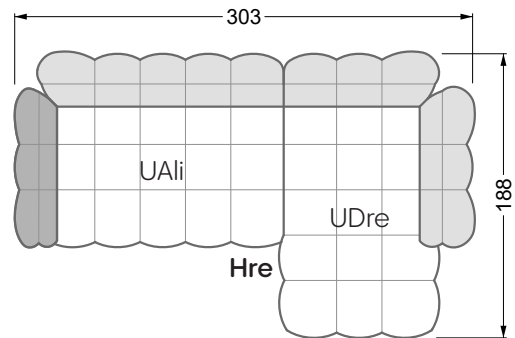

## **Betten**

<b>101 /</b> Balaa Bett	113
<b>129 /</b> Creole Bett	114
<b>130 /</b> Feya bett	145
<b>154 /</b> Cloud 7 Bett	146

<b>Couch- / Beistelltische</b>	147
--------------------------------	-----

<b>Sessel</b>	148
---------------	-----

<b>Esstische und - Stühle</b>	149
-------------------------------	-----

Die Maße gelten für freistehende Einzelteile.

Die Anbauteile weisen an den Anstellseiten eine unecht bezogene Anstellseite ohne Rundung auf.

Die Abschluss- und Einzelteile weisen an den freien Seiten eine Rundung auf (6 cm).

D.h. Bei freier Kombination aus Einzelteilen müssen jeweils 6 cm an den Anstellseiten abgezogen werden.

**W 129-160**

**5-er**

Breite: 202,5 cm

**W 129-160**

**6-er**

Breite: 243,0 cm

**SET 1.3**

**W 129-160**