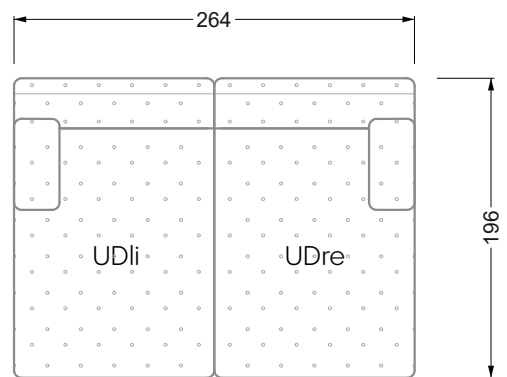

Die Maße gelten für freistehende Einzelteile.

Die Anbauteile weisen an den Anstellseiten eine unecht bezogene Anstellseite ohne Rundung auf.

Die Abschluss- und Einzelteile weisen an den freien Seiten eine Rundung auf (6 cm).

D.h. Bei freier Kombination aus Einzelteilen müssen jeweils 6 cm an den Anstellseiten abgezogen werden.

Kissenempfehlung: **D 108 Q**

Kissenempfehlung: **D 108 Q**

Ohlinda

118 • Sofas und Eckgruppen mit niedriger Armlehne

W104-160
Liegefläche 160 x 200 cm

W104-180
Liegefläche 180 x 200 cm

W104-200
Liegefläche 200 x 200 cm

Boxspring-System-Matratze

Kaltschaum-Matratze

W 129-160

Liegefläche
 160 x 200 cm

W 129-180

Liegefläche
 180 x 200 cm

W 129-200

Liegefläche
 200 x 200 cm

A
 RP 129-80

B
 RP 129-100

C
 RP 129-120

D
 RP 129-140

E
 RP 129-160