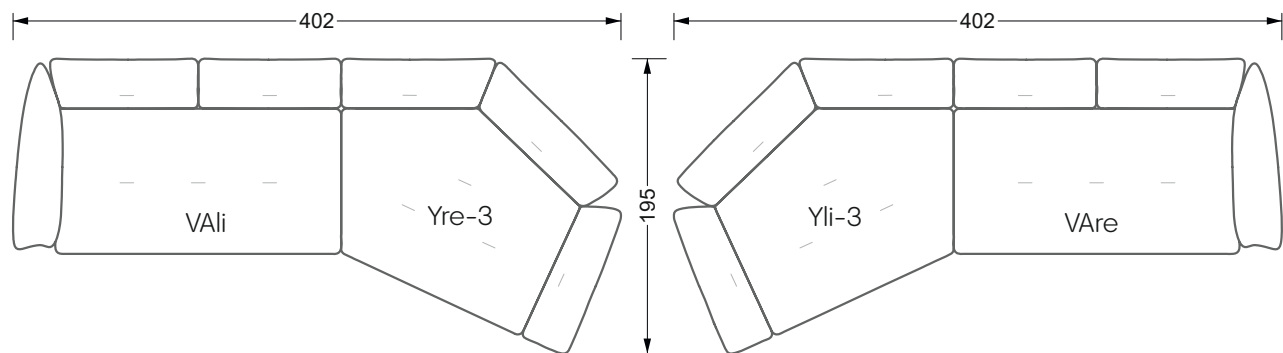

Betten

104 / Balaa0 Bett	123
129 / Creole Bett	124
130 / Feya Bett	155
154 / Cloud 7 Bett	156

Couch- & Beistelltische

157

Sessel

158

Esstische & Stühle

159

Die Maße gelten für freistehende Einzelteile.

Alle Seiten des Sofas weisen eine echt bezogene Anstellseite auf und können auch einzeln im Raum platziert werden.

Werden zwei Einzelteile miteinander verbunden, so müssen an den Anstellseiten 6 cm (3 cm pro Element) subtrahiert werden, da der Schaum komprimiert wird.

Die Maße gelten für freistehende Einzelteile.

Die Anbauteile weisen an den Anstellseiten eine unecht bezogene Anstellseite ohne Rundung auf.

Die Abschluss- und Einzelteile weisen an den freien Seiten eine Rundung auf (6 cm).

Breite: 364,5 cm

W 129-160

5-er

Breite: 202,5 cm

6-er

Breite: 243,0 cm

SET 2.3

W 129-160