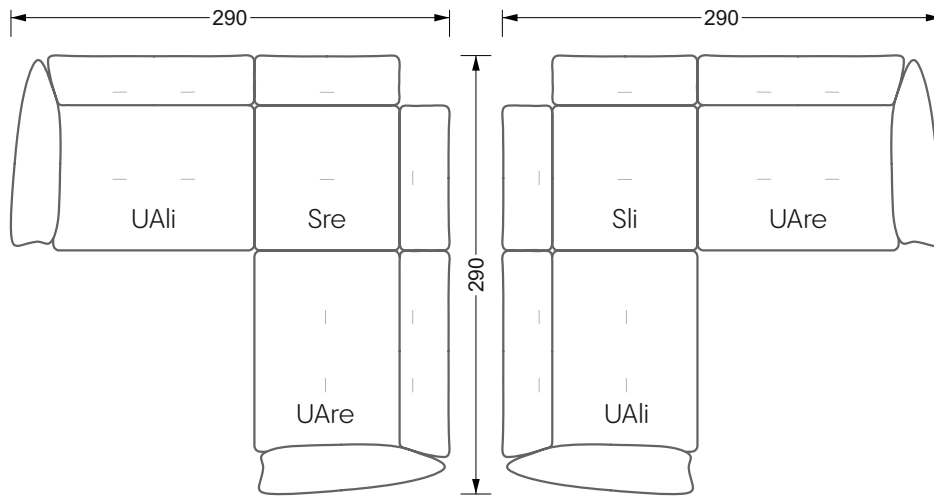

Betten

104 / Balaa0 Bett	123
129 / Creole Bett	124
130 / Feya Bett	155
154 / Cloud 7 Bett	156

Couch- & Beistelltische

157

Sessel

158

Esstische & Stühle

159

Die Maße gelten für freistehende Einzelteile.

Alle Seiten des Sofas weisen eine echt bezogene Anstellseite auf und können auch einzeln im Raum platziert werden.

Werden zwei Einzelteile miteinander verbunden, so müssen an den Anstellseiten 6 cm (3 cm pro Element) subtrahiert werden, da der Schaum komprimiert wird.

Die Maße gelten für freistehende Einzelteile.

Die Anbauteile weisen an den Anstellseiten eine unecht bezogene Anstellseite ohne Rundung auf.

Die Abschluss- und Einzelteile weisen an den freien Seiten eine Rundung auf (6 cm).

Breite: 364,5 cm

W 129-160

5-er

Breite: 202,5 cm

6-er

Breite: 243,0 cm

SET 2.3

W 129-160