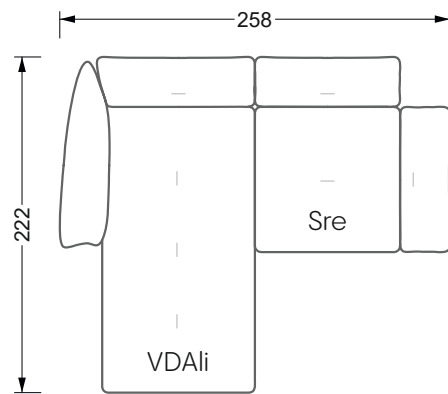

Betten

104 / Balaa0 Bett	123
129 / Creole Bett	124
130 / Feya Bett	155
154 / Cloud 7 Bett	156

Couch- & Beistelltische

157

Sessel

158

Esstische & Stühle

159

Die Maße gelten für freistehende Einzelteile.

Alle Seiten des Sofas weisen eine echt bezogene Anstellseite auf und können auch einzeln im Raum platziert werden.

Werden zwei Einzelteile miteinander verbunden, so müssen an den Anstellseiten 6 cm (3 cm pro Element) subtrahiert werden, da der Schaum komprimiert wird.

Die Maße gelten für freistehende Einzelteile.

Die Anbauteile weisen an den Anstellseiten eine unecht bezogene Anstellseite ohne Rundung auf.

Die Abschluss- und Einzelteile weisen an den freien Seiten eine Rundung auf (6 cm).

Breite: 364,5 cm

W 129-160

5-er

Breite: 202,5 cm

6-er

Breite: 243,0 cm

SET 2.3

W 129-160