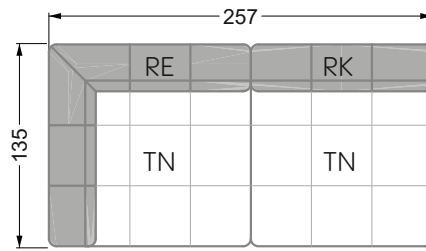

Die Maße gelten für freistehende Einzelteile.

Die Anbauteile weisen an den Anstellseiten eine unecht bezogene Anstellseite ohne Rundung auf.

Die Abschluss- und Einzelteile weisen an den freien Seiten eine Rundung auf (6 cm).

D.h. Bei freier Kombination aus Einzelteilen müssen jeweils 6 cm an den Anstellseiten abgezogen werden.

Kissenempfehlung: **D 108 Q**

Kissenempfehlung: **D 108 Q**

Ohlinda

118 • Sofas und Eckgruppen mit niedriger Armlehne

W104-160
Liegefläche 160 x 200 cm

W104-180
Liegefläche 180 x 200 cm

W104-200
Liegefläche 200 x 200 cm

Boxspring-System-Matratze

Kaltschaum-Matratze

W 129-160

Liegefläche
 160 x 200 cm

W 129-180

Liegefläche
 180 x 200 cm

W 129-200

Liegefläche
 200 x 200 cm

A
 RP 129-80

B
 RP 129-100

C
 RP 129-120

D
 RP 129-140

E
 RP 129-160