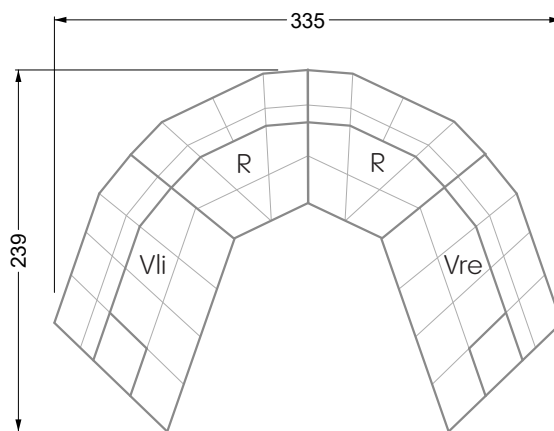

## Ocean 7

158 • Sofas und Eckgruppen Sitztiefe 95 cm

**W104-160**

Liegefläche 160 x 200 cm

**W104-180**

Liegefläche 180 x 200 cm

**W104-200**

Liegefläche 200 x 200 cm

**Boxspring-System-Matratze**

**Kaltschaum-Matratze**

**W 129-160**

Liegefläche  
160 x 200 cm

**W 129-180**

Liegefläche  
180 x 200 cm

**W 129-200**

Liegefläche  
200 x 200 cm

**W 129-160**

**5-er**

Breite: 202,5 cm

**W 129-160**

**6-er**

Breite: 243,0 cm

**SET 1.3**

**W 129-160**

**5-er**

Breite: 202,5 cm

**6-er**

Breite: 243,0 cm

**SET 2.3**

**W 129-160**

**7-er**

Breite: 283,5 cm