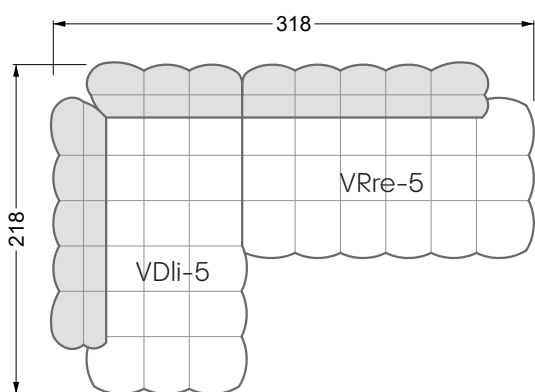

## **Betten**

<b>101 /</b> Balaa Bett	113
<b>129 /</b> Creole Bett	114
<b>130 /</b> Feya bett	145
<b>154 /</b> Cloud 7 Bett	146

<b>Couch- / Beistelltische</b>	147
--------------------------------	-----

<b>Sessel</b>	148
---------------	-----

<b>Esstische und - Stühle</b>	149
-------------------------------	-----

Die Maße gelten für freistehende Einzelteile.

Die Anbauteile weisen an den Anstellseiten eine unecht bezogene Anstellseite ohne Rundung auf.

Die Abschluss- und Einzelteile weisen an den freien Seiten eine Rundung auf (6 cm).

D.h. Bei freier Kombination aus Einzelteilen müssen jeweils 6 cm an den Anstellseiten abgezogen werden.

**W 129-160**

**5-er**

Breite: 202,5 cm

**W 129-160**

**6-er**

Breite: 243,0 cm

**SET 1.3**

**W 129-160**