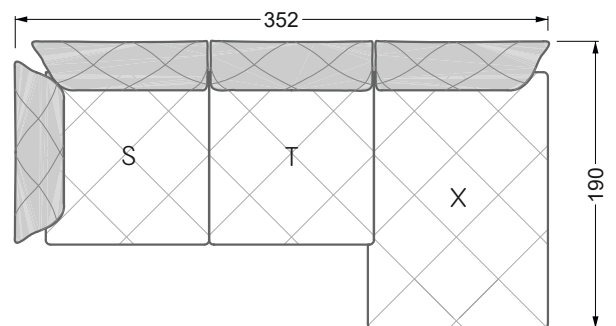

Die Maße gelten für freistehende Einzelteile.

Die Anbauteile weisen an den Anstellseiten eine unecht bezogene Anstellseite ohne Rundung auf.

Die Abschluss- und Einzelteile weisen an den freien Seiten eine Rundung auf (6 cm).

D.h. Bei freier Kombination aus Einzelteilen müssen jeweils 6 cm an den Anstellseiten abgezogen werden.

Kissenempfehlung: **D 108 Q**

Kissenempfehlung: **D 108 Q**

Ohlinda

118 • Sofas und Eckgruppen mit niedriger Armlehne

W104-160
Liegefläche 160 x 200 cm

W104-180
Liegefläche 180 x 200 cm

W104-200
Liegefläche 200 x 200 cm

Boxspring-System-Matratze

Kaltschaum-Matratze

W 129-160

Liegefläche
 160 x 200 cm

W 129-180

Liegefläche
 180 x 200 cm

W 129-200

Liegefläche
 200 x 200 cm

A
 RP 129-80

B
 RP 129-100

C
 RP 129-120

D
 RP 129-140

E
 RP 129-160