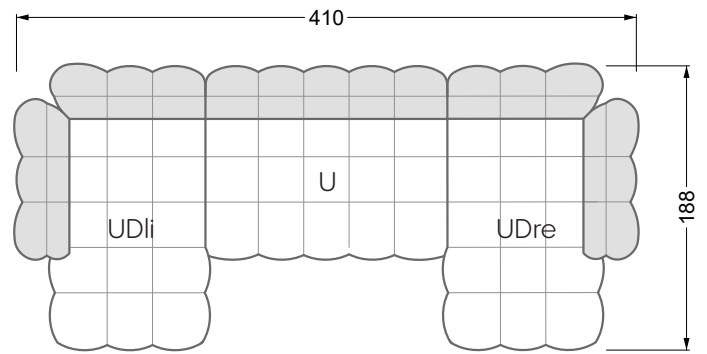

## **Betten**

<b>101 /</b> Balaa Bett	113
<b>129 /</b> Creole Bett	114
<b>130 /</b> Feya bett	145
<b>154 /</b> Cloud 7 Bett	146

<b>Couch- / Beistelltische</b>	147
--------------------------------	-----

<b>Sessel</b>	148
---------------	-----

<b>Esstische und - Stühle</b>	149
-------------------------------	-----

Die Maße gelten für freistehende Einzelteile.

Die Anbauteile weisen an den Anstellseiten eine unecht bezogene Anstellseite ohne Rundung auf.

**W 129-160**

**5-er**

Breite: 202,5 cm

**W 129-160**

**6-er**

Breite: 243,0 cm

**SET 1.3**

**W 129-160**