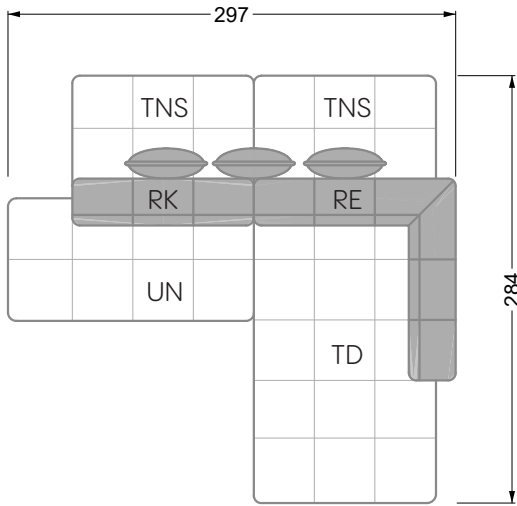

Kissenempfehlung: **D 108 Q**