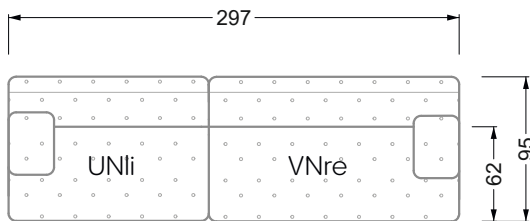

Die Maße gelten für freistehende Einzelteile.

Die Anbauteile weisen an den Anstellseiten eine unecht bezogene Anstellseite ohne Rundung auf.

Die Abschluss- und Einzelteile weisen an den freien Seiten eine Rundung auf (6 cm).

D.h. Bei freier Kombination aus Einzelteilen müssen jeweils 6 cm an den Anstellseiten abgezogen werden.

Kissenempfehlung: **D 108 Q**

Kissenempfehlung: **D 108 Q**

Ohlinda

118 • Sofas und Eckgruppen mit niedriger Armlehne

W104-160
Liegefläche 160 x 200 cm

W104-180
Liegefläche 180 x 200 cm

W104-200
Liegefläche 200 x 200 cm

Boxspring-System-Matratze

Kaltschaum-Matratze

W 129-160

Liegefläche
 160 x 200 cm

W 129-180

Liegefläche
 180 x 200 cm

W 129-200

Liegefläche
 200 x 200 cm

A
 RP 129-80

B
 RP 129-100

C
 RP 129-120

D
 RP 129-140

E
 RP 129-160