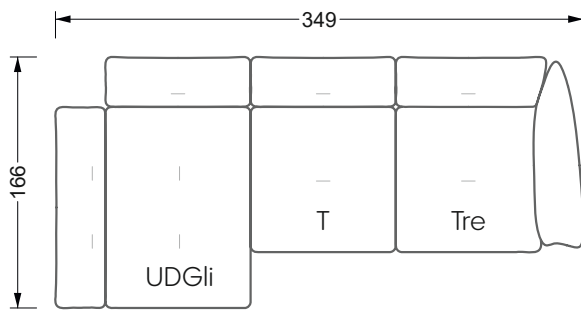

Betten

104 / Balaa0 Bett	123
129 / Creole Bett	124
130 / Feya Bett	155
154 / Cloud 7 Bett	156

Couch- & Beistelltische

157

Sessel

158

Esstische & Stühle

159

Die Maße gelten für freistehende Einzelteile.

Alle Seiten des Sofas weisen eine echt bezogene Anstellseite auf und können auch einzeln im Raum platziert werden.

Werden zwei Einzelteile miteinander verbunden, so müssen an den Anstellseiten 6 cm (3 cm pro Element) subtrahiert werden, da der Schaum komprimiert wird.

Die Maße gelten für freistehende Einzelteile.

Die Anbauteile weisen an den Anstellseiten eine unecht bezogene Anstellseite ohne Rundung auf.

Die Abschluss- und Einzelteile weisen an den freien Seiten eine Rundung auf (6 cm).

Breite: 364,5 cm

W 129-160

5-er

Breite: 202,5 cm

6-er

Breite: 243,0 cm

SET 2.3

W 129-160