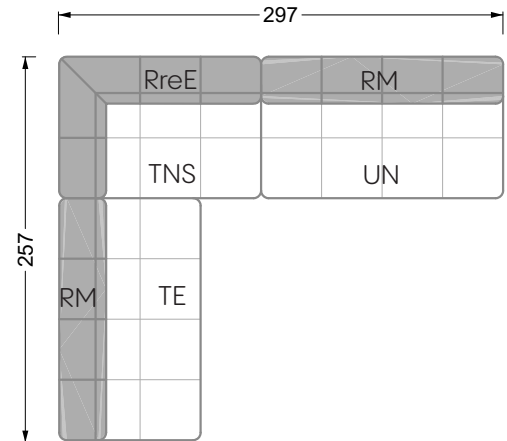

# Edgy

107 • Ecksofas mit langer Récamière

Kissenempfehlung: **D 108 Q**

Kissenempfehlung: D 108 Q

## Ocean 7

158 • Sofas und Eckgruppen Sitztiefe 95 cm

**W104-160**

Liegefläche 160 x 200 cm

**W104-180**

Liegefläche 180 x 200 cm

**W104-200**

Liegefläche 200 x 200 cm

**Boxspring-System-Matratze**

**Kaltschaum-Matratze**

**W 129-160**

Liegefläche  
160 x 200 cm

**W 129-180**

Liegefläche  
180 x 200 cm

**W 129-200**

Liegefläche  
200 x 200 cm