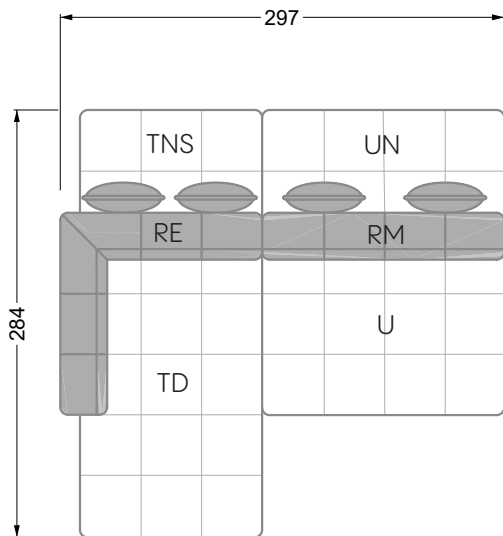

Kissenempfehlung: **D 108 Q**