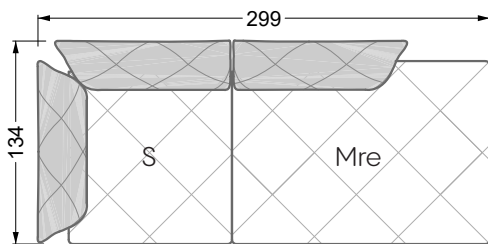

## **Betten**

<b>101 /</b> Balaa Bett	113
<b>129 /</b> Creole Bett	114
<b>130 /</b> Feya bett	145
<b>154 /</b> Cloud 7 Bett	146

<b>Couch- / Beistelltische</b>	147
--------------------------------	-----

<b>Sessel</b>	148
---------------	-----

<b>Esstische und - Stühle</b>	149
-------------------------------	-----

Die Maße gelten für freistehende Einzelteile.

Die Anbauteile weisen an den Anstellseiten eine unecht bezogene Anstellseite ohne Rundung auf.

Die Abschluss- und Einzelteile weisen an den freien Seiten eine Rundung auf (6 cm).

D.h. Bei freier Kombination aus Einzelteilen müssen jeweils 6 cm an den Anstellseiten abgezogen werden.

**W 129-160**

**5-er**

Breite: 202,5 cm

**W 129-160**

**6-er**

Breite: 243,0 cm

**SET 1.3**

**W 129-160**