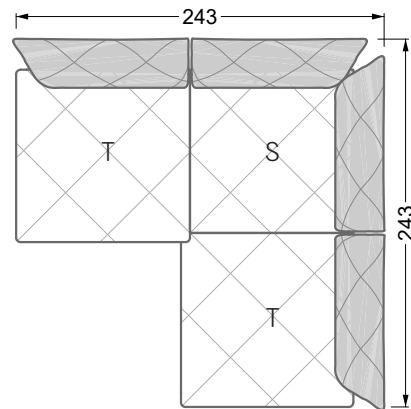

<b>Esstische und - Stühle</b>	149
-------------------------------	-----

Die Maße gelten für freistehende Einzelteile.

Die Anbauteile weisen an den Anstellseiten eine unecht bezogene Anstellseite ohne Rundung auf.

Die Abschluss- und Einzelteile weisen an den freien Seiten eine Rundung auf (6 cm).

D.h. Bei freier Kombination aus Einzelteilen müssen jeweils 6 cm an den Anstellseiten abgezogen werden.

**W 129-160**

**W 129-160**

4-er

Breite: 176,0 cm

**W 129-160**

**5-er**

Breite: 202,5 cm

**6-er**

**W 129-160**

**5-er**

Breite: 202,5 cm

**W 129-160**

**6-er**

Breite: 243,0 cm

**SET 1.3**

**W 129-160**