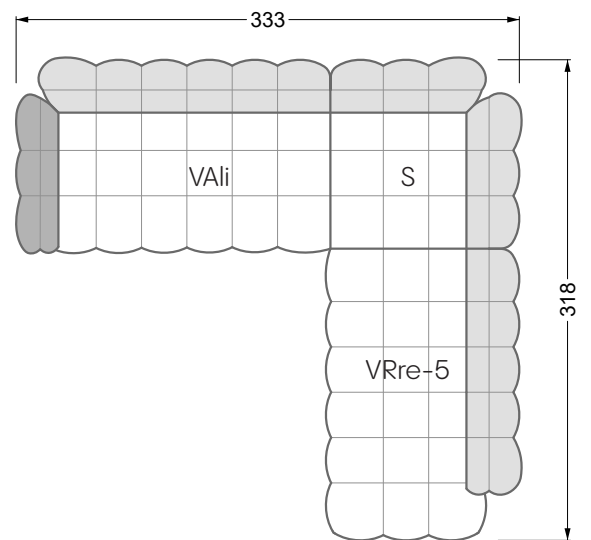

## **Betten**

<b>101 /</b> Balaa Bett	113
<b>129 /</b> Creole Bett	114
<b>130 /</b> Feya bett	145
<b>154 /</b> Cloud 7 Bett	146

<b>Couch- / Beistelltische</b>	147
--------------------------------	-----

<b>Sessel</b>	148
---------------	-----

<b>Esstische und - Stühle</b>	149
-------------------------------	-----

Die Maße gelten für freistehende Einzelteile.

Die Anbauteile weisen an den Anstellseiten eine unecht bezogene Anstellseite ohne Rundung auf.

Die Abschluss- und Einzelteile weisen an den freien Seiten eine Rundung auf (6 cm).

D.h. Bei freier Kombination aus Einzelteilen müssen jeweils 6 cm an den Anstellseiten abgezogen werden.

**W 129-160**

**5-er**

Breite: 202,5 cm

**W 129-160**

**6-er**

Breite: 243,0 cm

**SET 1.3**

**W 129-160**