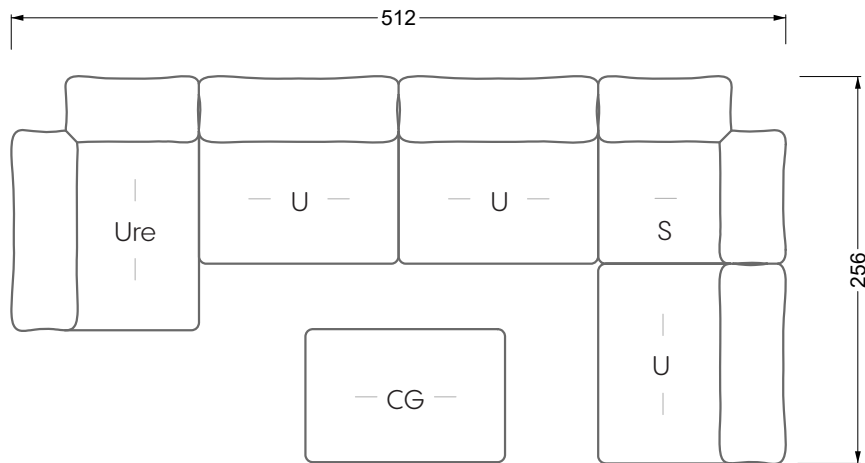

## **Betten**

<b>101 /</b> Balaa Bett	113
<b>129 /</b> Creole Bett	114
<b>130 /</b> Feya bett	145
<b>154 /</b> Cloud 7 Bett	146

<b>Couch- / Beistelltische</b>	147
--------------------------------	-----

<b>Sessel</b>	148
---------------	-----

<b>Esstische und - Stühle</b>	149
-------------------------------	-----

Die Maße gelten für freistehende Einzelteile.

Die Anbauteile weisen an den Anstellseiten eine unecht bezogene Anstellseite ohne Rundung auf.

**W 129-160**

**5-er**

Breite: 202,5 cm

**W 129-160**

**6-er**

Breite: 243,0 cm

**SET 1.3**

**W 129-160**

**5-er**

Breite: 202,5 cm

**6-er**

Breite: 243,0 cm

**SET 2.3**

**W 129-160**

**7-er**

Breite: 283,5 cm