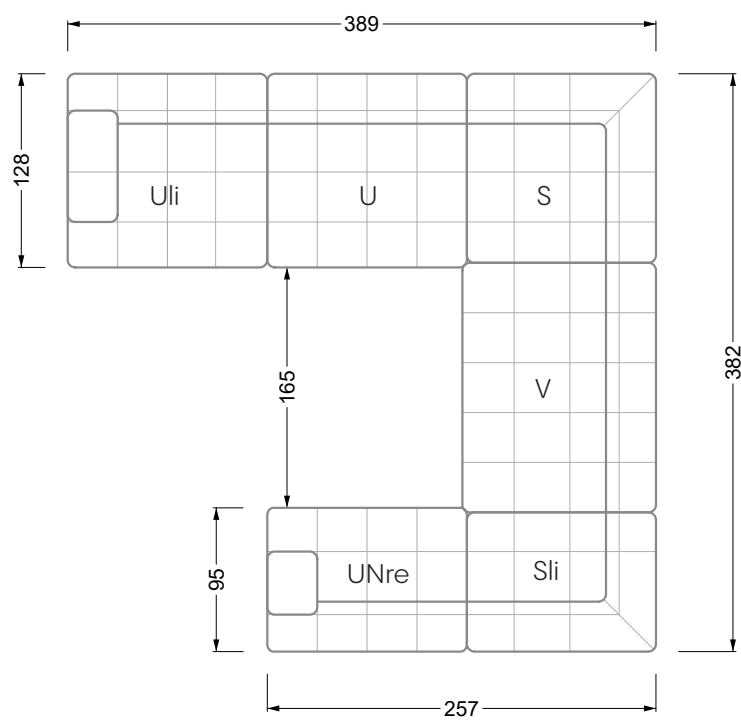

## Ocean 7

158 • Sofas und Eckgruppen Sitztiefe 95 cm

**W104-160**

Liegefläche 160 x 200 cm

**W104-180**

Liegefläche 180 x 200 cm

**W104-200**

Liegefläche 200 x 200 cm

**Boxspring-System-Matratze**

**Kaltschaum-Matratze**

**W 129-160**

Liegefläche  
160 x 200 cm

**W 129-180**

Liegefläche  
180 x 200 cm

**W 129-200**

Liegefläche  
200 x 200 cm

**W 129-160**

**W 129-160**

4-er

Breite: 176,0 cm

**W 129-160**

**5-er**

Breite: 202,5 cm

**6-er**

**W 129-160**

**5-er**

Breite: 202,5 cm

**W 129-160**

**6-er**

Breite: 243,0 cm

**SET 1.3**

**W 129-160**