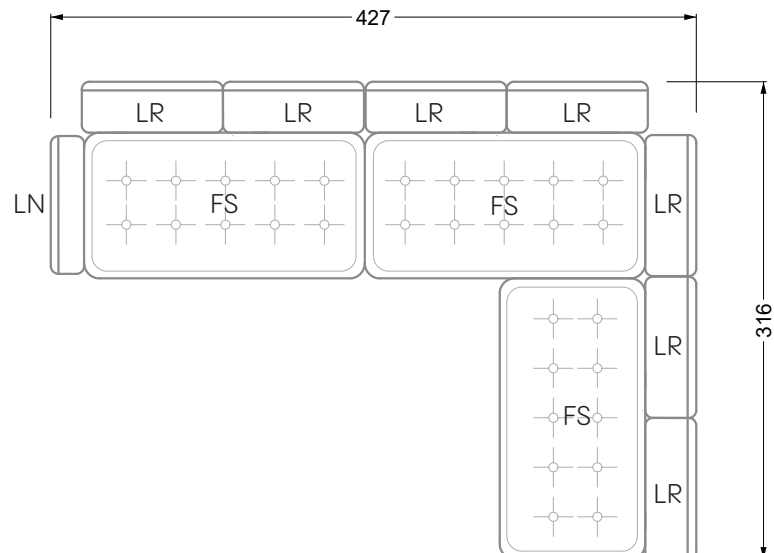

## Ocean 7

158 • Sofas und Eckgruppen Sitztiefe 95 cm

**W104-160**

Liegefläche 160 x 200 cm

**W104-180**

Liegefläche 180 x 200 cm

**W104-200**

Liegefläche 200 x 200 cm

**W 129-160**

**W 129-160**

4-er

Breite: 176,0 cm

**W 129-160**

**5-er**

Breite: 202,5 cm

**6-er**

**W 129-160**

**5-er**

Breite: 202,5 cm

**W 129-160**

**6-er**

Breite: 243,0 cm

**SET 1.3**

**W 129-160**

**5-er**

Breite: 202,5 cm

**6-er**

Breite: 243,0 cm

**SET 2.3**

**W 129-160**

**7-er**

Breite: 283,5 cm