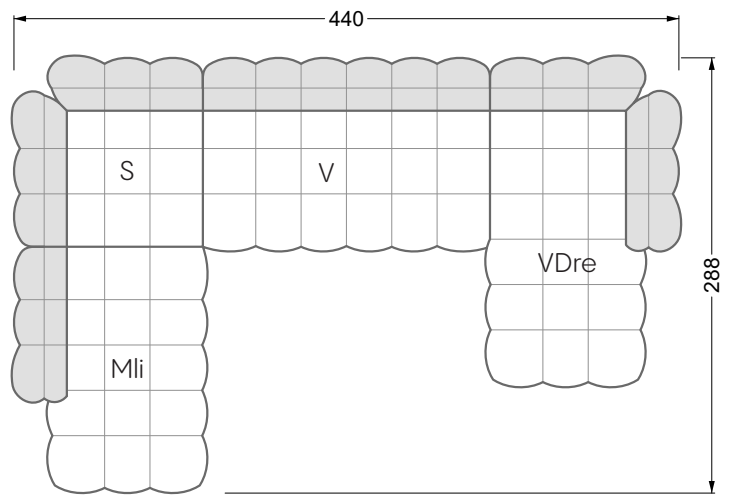

## **Betten**

<b>101 /</b> Balaa Bett	113
<b>129 /</b> Creole Bett	114
<b>130 /</b> Feya bett	145
<b>154 /</b> Cloud 7 Bett	146

<b>Couch- / Beistelltische</b>	147
--------------------------------	-----

<b>Sessel</b>	148
---------------	-----

<b>Esstische und - Stühle</b>	149
-------------------------------	-----

Die Maße gelten für freistehende Einzelteile.

Die Anbauteile weisen an den Anstellseiten eine unecht bezogene Anstellseite ohne Rundung auf.

**W 129-160**

**5-er**

Breite: 202,5 cm

**W 129-160**

**6-er**

Breite: 243,0 cm

**SET 1.3**

**W 129-160**

**5-er**

Breite: 202,5 cm

**6-er**

Breite: 243,0 cm

**SET 2.3**

**W 129-160**

**7-er**

Breite: 283,5 cm