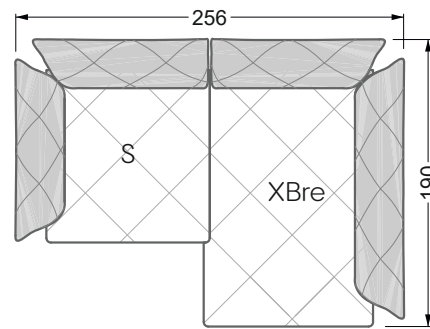

Die Maße gelten für freistehende Einzelteile.

Alle Seiten des Sofas weisen eine echt bezogene Anstellseite auf und können auch einzeln im Raum platziert werden.

Werden zwei Einzelteile miteinander verbunden, so müssen an den Anstellseiten 6 cm (3 cm pro Element) subtrahiert werden, da der Schaum komprimiert wird.

Die Maße gelten für freistehende Einzelteile.

Die Anbauteile weisen an den Anstellseiten eine unecht bezogene Anstellseite ohne Rundung auf.

Die Abschluss- und Einzelteile weisen an den freien Seiten eine Rundung auf (6 cm).

D.h. Bei freier Kombination aus Einzelteilen müssen jeweils 6 cm an den Anstellseiten abgezogen werden.

Kissenempfehlung: **D 108 Q**

Kissenempfehlung: **D 108 Q**

Ohlinda

118 • Sofas und Eckgruppen mit niedriger Armlehne

W104-160
Liegefläche 160 x 200 cm

W104-180
Liegefläche 180 x 200 cm

W104-200
Liegefläche 200 x 200 cm

Boxspring-System-Matratze

Kaltschaum-Matratze

W 129-160

Liegefläche
 160 x 200 cm

W 129-180