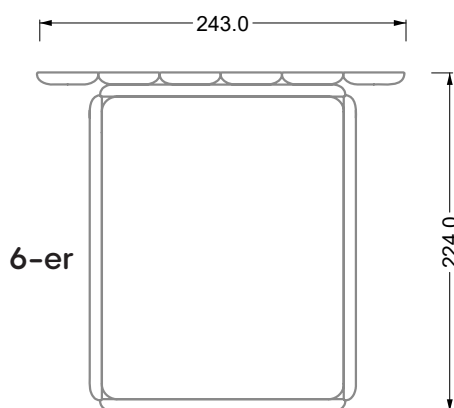

E

RP 129-160

F

RP 129-180

G

RP 129-200

**W 129-160**

Bettkasten um  
90 Grad gedreht

**W 129-160**

**W 129-160**

4-er

Breite: 176,0 cm

**W 129-160**

**5-er**

Breite: 202,5 cm

**6-er**

Breite: 243,0 cm

**W 129-160**

**7-er**

Breite: 283,5 cm

**8-er**

Breite: 324,0 cm

**9-er**

Breite: 364,5 cm

**W 129-160**

**5-er**

Breite: 202,5 cm

**W 129-160**

**6-er**

Breite: 243,0 cm

**SET 1.3**

**W 129-160**