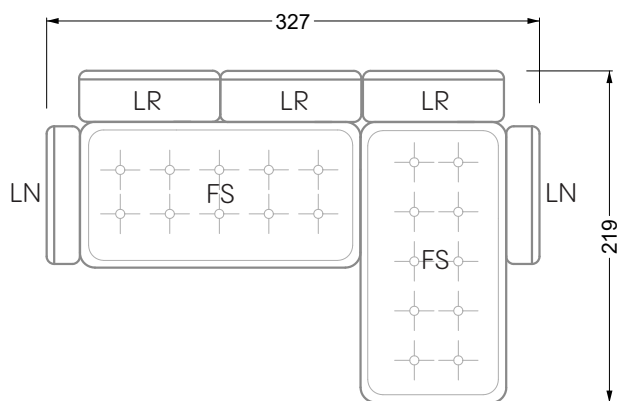

Die Abschluss- und Einzelteile weisen an den freien Seiten eine Rundung auf (6 cm).

D.h. Bei freier Kombination aus Einzelteilen müssen jeweils 6 cm an den Anstellseiten abgezogen werden.

## Ocean 7

158 • Sofas und Eckgruppen Sitztiefe 95 cm

**W104-160**

Liegefläche 160 x 200 cm

**W104-180**

Liegefläche 180 x 200 cm

**W104-200**

Liegefläche 200 x 200 cm

**Boxspring-System-Matratze**

**Kaltschaum-Matratze**

**W 129-160**

Liegefläche  
160 x 200 cm

**W 129-180**

Liegefläche  
180 x 200 cm

**W 129-200**

Liegefläche  
200 x 200 cm

**W 129-160**

**5-er**

Breite: 202,5 cm

**W 129-160**

**6-er**

Breite: 243,0 cm

**SET 1.3**

**W 129-160**