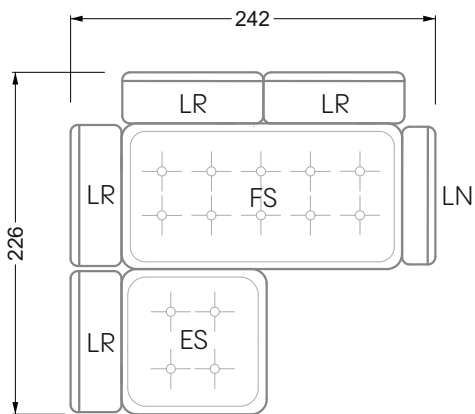

Die Maße gelten für freistehende Einzelteile.

Die Anbauteile weisen an den Anstellseiten eine unecht bezogene Anstellseite ohne Rundung auf.

Die Abschluss- und Einzelteile weisen an den freien Seiten eine Rundung auf (6 cm).

D.h. Bei freier Kombination aus Einzelteilen müssen jeweils 6 cm an den Anstellseiten abgezogen werden.

Kissenempfehlung: **D 108 Q**

Kissenempfehlung: **D 108 Q**

Ohlinda

118 • Sofas und Eckgruppen mit niedriger Armlehne

W104-160
Liegefläche 160 x 200 cm

W104-180
Liegefläche 180 x 200 cm

W104-200
Liegefläche 200 x 200 cm

Boxspring-System-Matratze

Kaltschaum-Matratze

W 129-160

Liegefläche
 160 x 200 cm

W 129-180

Liegefläche
 180 x 200 cm

W 129-200

Liegefläche
 200 x 200 cm

A
 RP 129-80

B
 RP 129-100

C
 RP 129-120

D
 RP 129-140

E
 RP 129-160