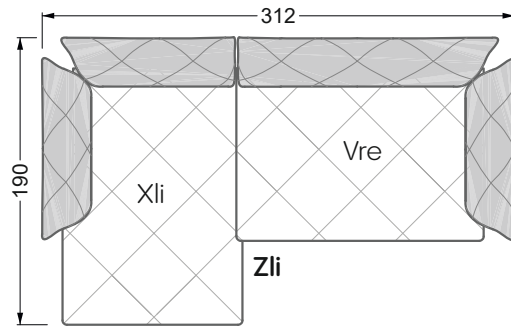

Die Maße gelten für freistehende Einzelteile.

Alle Seiten des Sofas weisen eine echt bezogene Anstellseite auf und können auch einzeln im Raum platziert werden.

Werden zwei Einzelteile miteinander verbunden, so müssen an den Anstellseiten 6 cm (3 cm pro Element) subtrahiert werden, da der Schaum komprimiert wird.

Die Maße gelten für freistehende Einzelteile.

Die Anbauteile weisen an den Anstellseiten eine unecht bezogene Anstellseite ohne Rundung auf.

Die Abschluss- und Einzelteile weisen an den freien Seiten eine Rundung auf (6 cm).

D.h. Bei freier Kombination aus Einzelteilen müssen jeweils 6 cm an den Anstellseiten abgezogen werden.

Kissenempfehlung: **D 108 Q**

Kissenempfehlung: **D 108 Q**

Ohlinda

118 • Sofas und Eckgruppen mit niedriger Armlehne

W104-160
Liegefläche 160 x 200 cm

W104-180
Liegefläche 180 x 200 cm

W104-200
Liegefläche 200 x 200 cm

Boxspring-System-Matratze

Kaltschaum-Matratze

W 129-160

Liegefläche
 160 x 200 cm

W 129-180