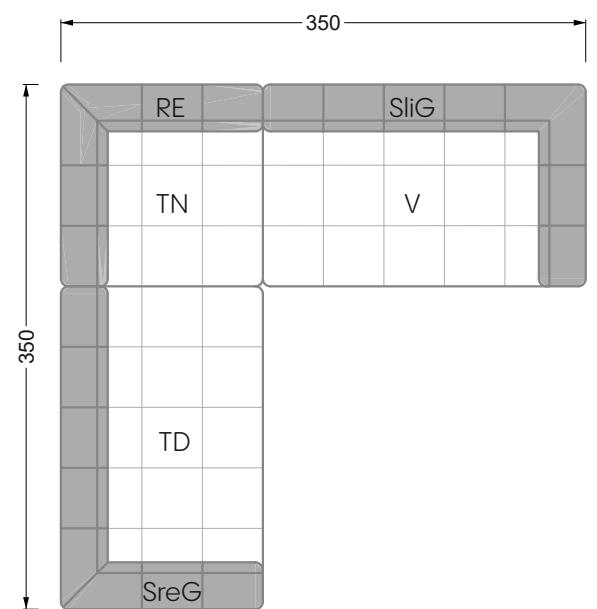

Die Maße gelten für freistehende Einzelteile.

Die Anbauteile weisen an den Anstellseiten eine unecht bezogene Anstellseite ohne Rundung auf.

Die Abschluss- und Einzelteile weisen an den freien Seiten eine Rundung auf (6 cm).

D.h. Bei freier Kombination aus Einzelteilen müssen jeweils 6 cm an den Anstellseiten abgezogen werden.

Kissenempfehlung: **D 108 Q**

Kissenempfehlung: **D 108 Q**

Ohlinda

118 • Sofas und Eckgruppen mit niedriger Armlehne

W104-160
Liegefläche 160 x 200 cm

W104-180
Liegefläche 180 x 200 cm

W104-200
Liegefläche 200 x 200 cm

Boxspring-System-Matratze

Kaltschaum-Matratze

W 129-160

Liegefläche
 160 x 200 cm

W 129-180

Liegefläche
 180 x 200 cm

W 129-200

Liegefläche
 200 x 200 cm

A
 RP 129-80

B
 RP 129-100

C
 RP 129-120

D
 RP 129-140

E
 RP 129-160