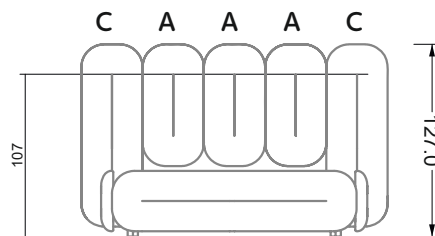

Die Maße gelten für freistehende Einzelteile.

Die Anbauteile weisen an den Anstellseiten eine unecht bezogene Anstellseite ohne Rundung auf.

Die Abschluss- und Einzelteile weisen an den freien Seiten eine Rundung auf (6 cm).

F
 RP 129-180

G
 RP 129-200

W 129-160

W 129-160

W 129-160

4-er

Breite: 176,0 cm

W 129-160

5-er

Breite: 202,5 cm

6-er

Breite: 243,0 cm

W 129-160

7-er

Breite: 283,5 cm

8-er

Breite: 324,0 cm

9-er

Breite: 364,5 cm

W 129-160

5-er

Breite: 202,5 cm

W 129-160

6-er