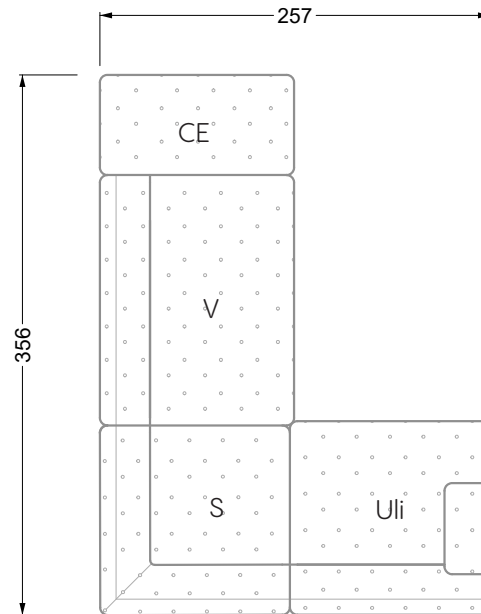

<b>Esstische und - Stühle</b>	149
-------------------------------	-----

Die Maße gelten für freistehende Einzelteile.

Die Anbauteile weisen an den Anstellseiten eine unecht bezogene Anstellseite ohne Rundung auf.

## Ocean 7

158 • Sofas und Eckgruppen Sitztiefe 95 cm

**W104-160**

Liegefläche 160 x 200 cm

**W104-180**

Liegefläche 180 x 200 cm

**W104-200**

Liegefläche 200 x 200 cm

**Boxspring-System-Matratze**

**Kaltschaum-Matratze**

**W 129-160**

Liegefläche  
160 x 200 cm

**W 129-180**

Liegefläche  
180 x 200 cm

**W 129-200**

Liegefläche  
200 x 200 cm

**W 129-160**

**5-er**

Breite: 202,5 cm

**W 129-160**

**6-er**

Breite: 243,0 cm

**SET 1.3**

**W 129-160**