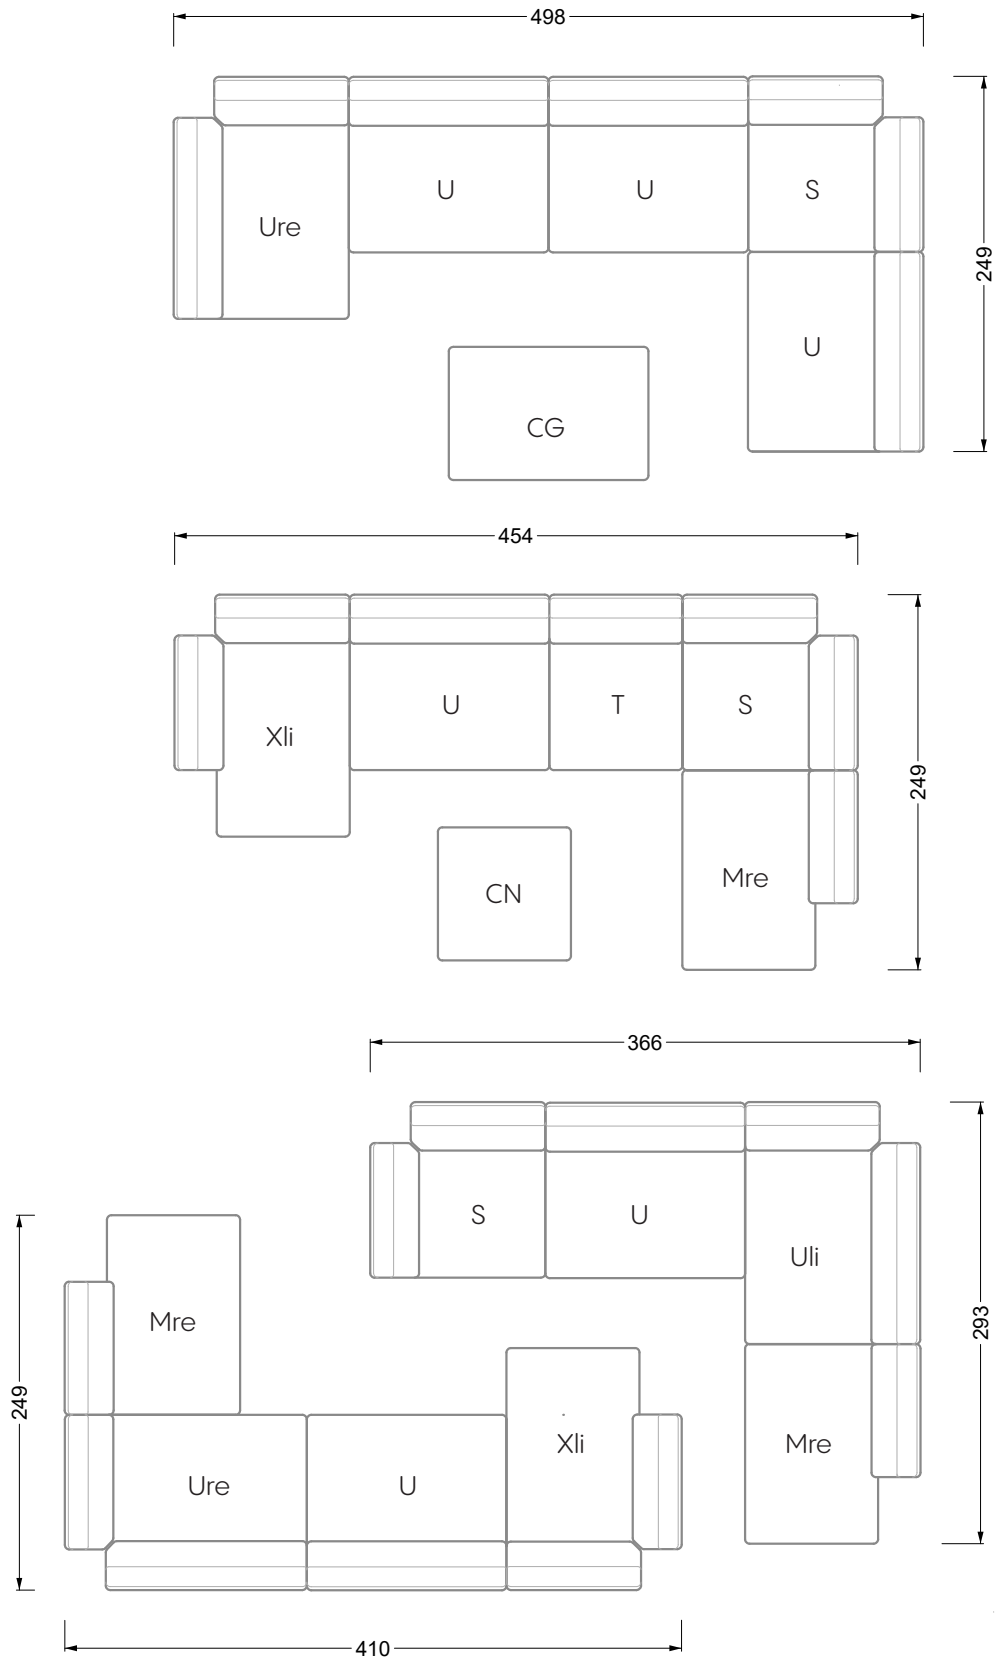

## Ocean 7

158 • Sofas und Eckgruppen Sitztiefe 95 cm

**W104-160**

Liegefläche 160 x 200 cm

**W104-180**

Liegefläche 180 x 200 cm

**W104-200**

Liegefläche 200 x 200 cm

**W 129-160**

**W 129-160**

4-er

Breite: 176,0 cm

**W 129-160**

**5-er**

Breite: 202,5 cm

**6-er**

**W 129-160**

**5-er**

Breite: 202,5 cm

**W 129-160**

**6-er**

Breite: 243,0 cm

**SET 1.3**

**W 129-160**

**5-er**

Breite: 202,5 cm

**6-er**

Breite: 243,0 cm

**SET 2.3**

**W 129-160**

**7-er**

Breite: 283,5 cm