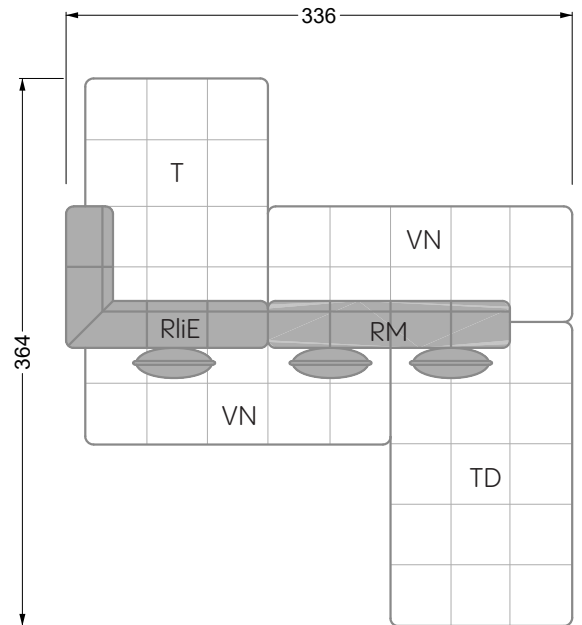

Kissenempfehlung: **D 108 Q**