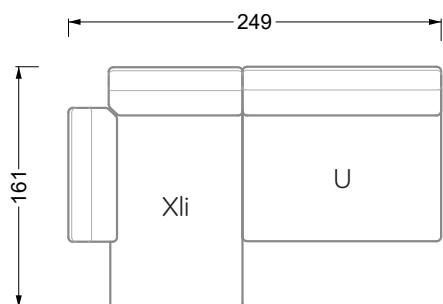

## Ocean 7

158 • Sofas und Eckgruppen Sitztiefe 95 cm

**W104-160**

Liegefläche 160 x 200 cm

**W104-180**

Liegefläche 180 x 200 cm

**W104-200**

Liegefläche 200 x 200 cm

**Boxspring-System-Matratze**

**Kaltschaum-Matratze**

**W 129-160**

Liegefläche  
160 x 200 cm

**W 129-180**

Liegefläche  
180 x 200 cm

**W 129-200**

Liegefläche  
200 x 200 cm

**W 129-160**

**W 129-160**

4-er

Breite: 176,0 cm

**W 129-160**

**5-er**

Breite: 202,5 cm

**6-er**

**W 129-160**

**5-er**

Breite: 202,5 cm

**W 129-160**

**6-er**

Breite: 243,0 cm

**SET 1.3**

**W 129-160**