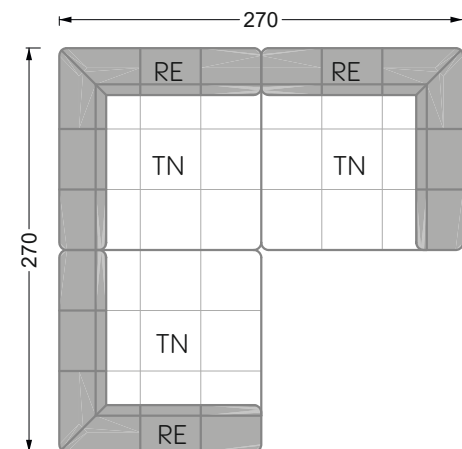

Die Maße gelten für freistehende Einzelteile.

Die Anbauteile weisen an den Anstellseiten eine unecht bezogene Anstellseite ohne Rundung auf.

Die Abschluss- und Einzelteile weisen an den freien Seiten eine Rundung auf (6 cm).

D.h. Bei freier Kombination aus Einzelteilen müssen jeweils 6 cm an den Anstellseiten abgezogen werden.

Kissenempfehlung: **D 108 Q**

Kissenempfehlung: **D 108 Q**

Ohlinda

118 • Sofas und Eckgruppen mit niedriger Armlehne

W104-160
Liegefläche 160 x 200 cm

W104-180
Liegefläche 180 x 200 cm

W104-200
Liegefläche 200 x 200 cm

Boxspring-System-Matratze

Kaltschaum-Matratze

W 129-160

Liegefläche
 160 x 200 cm

W 129-180

Liegefläche
 180 x 200 cm

W 129-200

Liegefläche
 200 x 200 cm

A
 RP 129-80

B
 RP 129-100

C
 RP 129-120

D
 RP 129-140

E
 RP 129-160