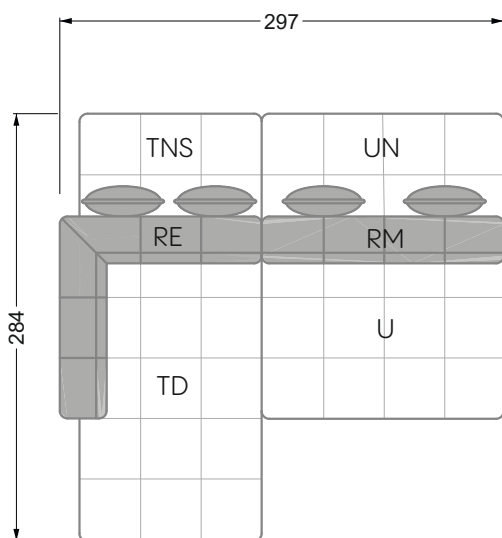

Die Maße gelten für freistehende Einzelteile.

Alle Seiten des Sofas weisen eine echt bezogene Anstellseite auf und können auch einzeln im Raum platziert werden.

Werden zwei Einzelteile miteinander verbunden, so müssen an den Anstellseiten 6 cm (3 cm pro Element) subtrahiert werden, da der Schaum komprimiert wird.

Die Maße gelten für freistehende Einzelteile.

Die Anbauteile weisen an den Anstellseiten eine unecht bezogene Anstellseite ohne Rundung auf.

Die Abschluss- und Einzelteile weisen an den freien Seiten eine Rundung auf (6 cm).

D.h. Bei freier Kombination aus Einzelteilen müssen jeweils 6 cm an den Anstellseiten abgezogen werden.

Kissenempfehlung: **D 108 Q**

Kissenempfehlung: **D 108 Q**

Ohlinda

118 • Sofas und Eckgruppen mit niedriger Armlehne

W104-160
Liegefläche 160 x 200 cm

W104-180
Liegefläche 180 x 200 cm

W104-200
Liegefläche 200 x 200 cm

Boxspring-System-Matratze

Kaltschaum-Matratze

W 129-160

Liegefläche
 160 x 200 cm

W 129-180