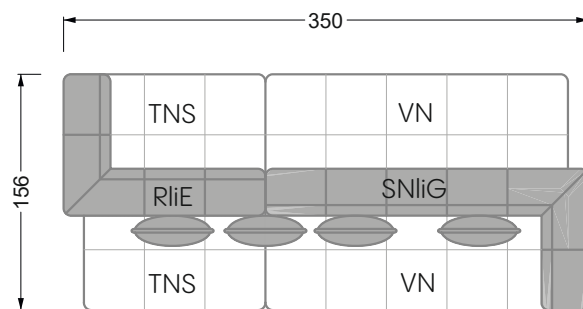

Die Maße gelten für freistehende Einzelteile.

Die Anbauteile weisen an den Anstellseiten eine unecht bezogene Anstellseite ohne Rundung auf.

Die Abschluss- und Einzelteile weisen an den freien Seiten eine Rundung auf (6 cm).

D.h. Bei freier Kombination aus Einzelteilen müssen jeweils 6 cm an den Anstellseiten abgezogen werden.

Kissenempfehlung: **D 108 Q**

Kissenempfehlung: **D 108 Q**

Ohlinda

118 • Sofas und Eckgruppen mit niedriger Armlehne

W104-160
Liegefläche 160 x 200 cm

W104-180
Liegefläche 180 x 200 cm

W104-200
Liegefläche 200 x 200 cm

Boxspring-System-Matratze

Kaltschaum-Matratze

W 129-160

Liegefläche
 160 x 200 cm

W 129-180

Liegefläche
 180 x 200 cm

W 129-200

Liegefläche
 200 x 200 cm

A
 RP 129-80

B
 RP 129-100

C
 RP 129-120

D
 RP 129-140

E
 RP 129-160