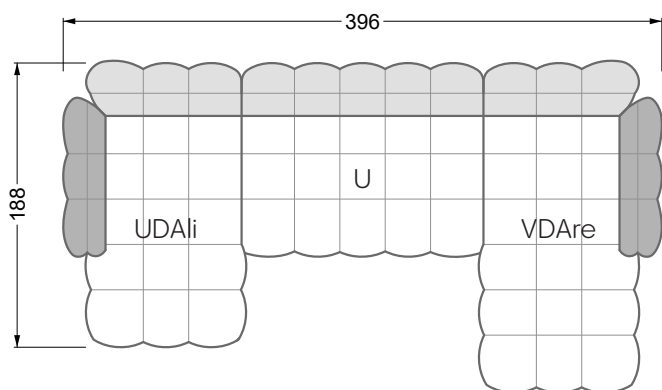

## **Betten**

<b>101 /</b> Balaa Bett	113
<b>129 /</b> Creole Bett	114
<b>130 /</b> Feya bett	145
<b>154 /</b> Cloud 7 Bett	146

<b>Couch- / Beistelltische</b>	147
--------------------------------	-----

<b>Sessel</b>	148
---------------	-----

<b>Esstische und - Stühle</b>	149
-------------------------------	-----

Die Maße gelten für freistehende Einzelteile.

Die Anbauteile weisen an den Anstellseiten eine unecht bezogene Anstellseite ohne Rundung auf.

Die Abschluss- und Einzelteile weisen an den freien Seiten eine Rundung auf (6 cm).

D.h. Bei freier Kombination aus Einzelteilen müssen jeweils 6 cm an den Anstellseiten abgezogen werden.

**W 129-160**

**5-er**

Breite: 202,5 cm

**W 129-160**

**6-er**

Breite: 243,0 cm

**SET 1.3**

**W 129-160**