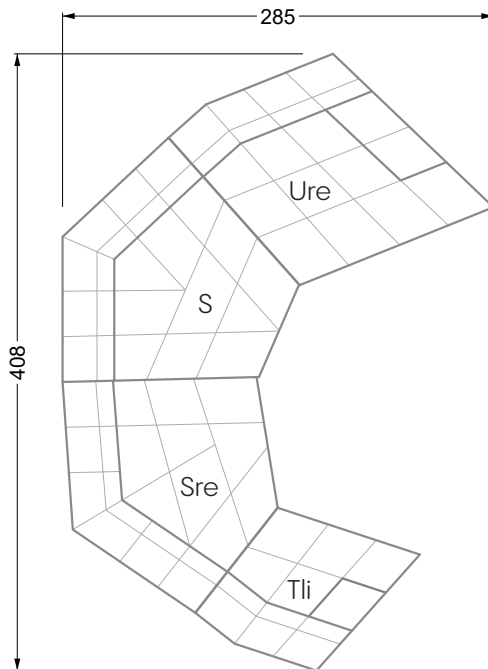

## Ocean 7

158 • Sofas und Eckgruppen Sitztiefe 95 cm

**W104-160**

Liegefläche 160 x 200 cm

**W104-180**

Liegefläche 180 x 200 cm

**W104-200**

Liegefläche 200 x 200 cm

**Boxspring-System-Matratze**

**Kaltschaum-Matratze**

**W 129-160**

Liegefläche  
160 x 200 cm

**W 129-180**

Liegefläche  
180 x 200 cm

**W 129-200**

Liegefläche  
200 x 200 cm

**W 129-160**

**W 129-160**

4-er

Breite: 176,0 cm

**W 129-160**

**5-er**

Breite: 202,5 cm

**6-er**

**W 129-160**

**5-er**

Breite: 202,5 cm

**W 129-160**

**6-er**

Breite: 243,0 cm

**SET 1.3**

**W 129-160**