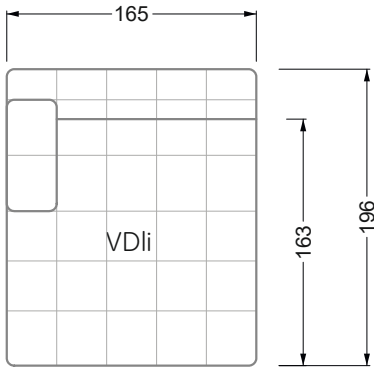

Die Maße gelten für freistehende Einzelteile.

Die Anbauteile weisen an den Anstellseiten eine unecht bezogene Anstellseite ohne Rundung auf.

Die Abschluss- und Einzelteile weisen an den freien Seiten eine Rundung auf (6 cm).

D.h. Bei freier Kombination aus Einzelteilen müssen jeweils 6 cm an den Anstellseiten abgezogen werden.

Kissenempfehlung: **D 108 Q**

Kissenempfehlung: **D 108 Q**

Ohlinda

118 • Sofas und Eckgruppen mit niedriger Armlehne

W104-160
Liegefläche 160 x 200 cm

W104-180
Liegefläche 180 x 200 cm

W104-200
Liegefläche 200 x 200 cm

Boxspring-System-Matratze

Kaltschaum-Matratze

W 129-160

Liegefläche
 160 x 200 cm

W 129-180

Liegefläche
 180 x 200 cm

W 129-200

Liegefläche
 200 x 200 cm

A
 RP 129-80

B
 RP 129-100

C
 RP 129-120

D
 RP 129-140

E
 RP 129-160