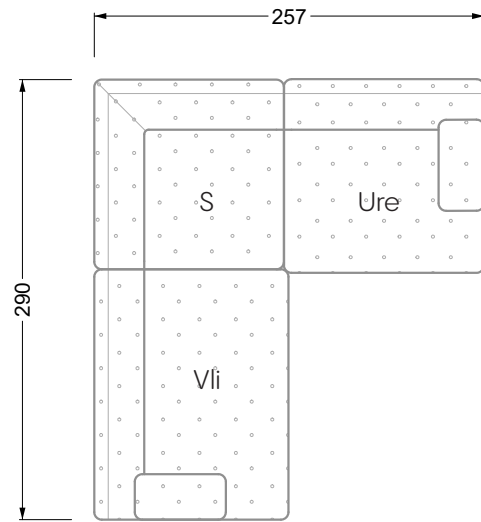

<b>Esstische und - Stühle</b>	149
-------------------------------	-----

Die Maße gelten für freistehende Einzelteile.

Die Anbauteile weisen an den Anstellseiten eine unecht bezogene Anstellseite ohne Rundung auf.

## Ocean 7

158 • Sofas und Eckgruppen Sitztiefe 95 cm

**W104-160**

Liegefläche 160 x 200 cm

**W104-180**

Liegefläche 180 x 200 cm

**W104-200**

Liegefläche 200 x 200 cm

**Boxspring-System-Matratze**

**Kaltschaum-Matratze**

**W 129-160**

Liegefläche  
160 x 200 cm

**W 129-180**

Liegefläche  
180 x 200 cm

**W 129-200**

Liegefläche  
200 x 200 cm

**W 129-160**

**5-er**

Breite: 202,5 cm

**W 129-160**

**6-er**

Breite: 243,0 cm

**SET 1.3**

**W 129-160**