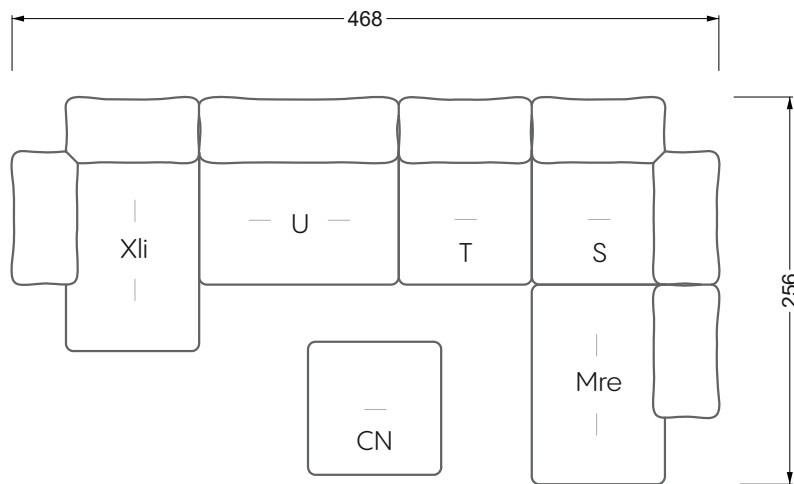

Betten

104 / Balaa0 Bett	123
129 / Creole Bett	124
130 / Feya Bett	155
154 / Cloud 7 Bett	156

Couch- & Beistelltische

157

Sessel

158

Esstische & Stühle

159

Die Maße gelten für freistehende Einzelteile.

Alle Seiten des Sofas weisen eine echt bezogene Anstellseite auf und können auch einzeln im Raum platziert werden.

Werden zwei Einzelteile miteinander verbunden, so müssen an den Anstellseiten 6 cm (3 cm pro Element) subtrahiert werden, da der Schaum komprimiert wird.

Die Maße gelten für freistehende Einzelteile.

Die Anbauteile weisen an den Anstellseiten eine unecht bezogene Anstellseite ohne Rundung auf.

Die Abschluss- und Einzelteile weisen an den freien Seiten eine Rundung auf (6 cm).

Breite: 364,5 cm

W 129-160

5-er

Breite: 202,5 cm

6-er

Breite: 243,0 cm

SET 2.3

W 129-160