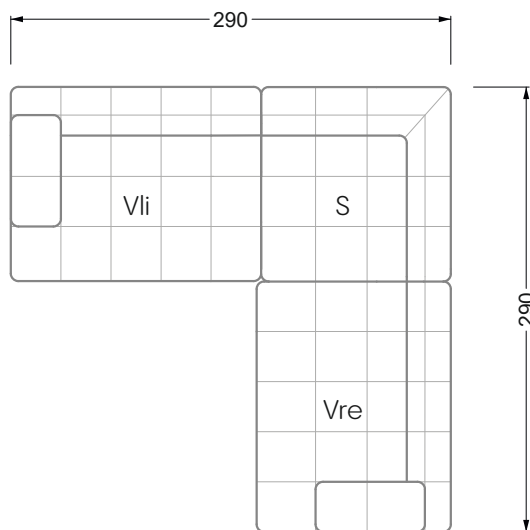

Die Maße gelten für freistehende Einzelteile.

Die Anbauteile weisen an den Anstellseiten eine unecht bezogene Anstellseite ohne Rundung auf.

Die Abschluss- und Einzelteile weisen an den freien Seiten eine Rundung auf (6 cm).

D.h. Bei freier Kombination aus Einzelteilen müssen jeweils 6 cm an den Anstellseiten abgezogen werden.

Kissenempfehlung: **D 108 Q**

Kissenempfehlung: **D 108 Q**

Ohlinda

118 • Sofas und Eckgruppen mit niedriger Armlehne

W104-160
Liegefläche 160 x 200 cm

W104-180
Liegefläche 180 x 200 cm

W104-200
Liegefläche 200 x 200 cm

Boxspring-System-Matratze

Kaltschaum-Matratze

W 129-160

Liegefläche
 160 x 200 cm

W 129-180

Liegefläche
 180 x 200 cm

W 129-200

Liegefläche
 200 x 200 cm

A
 RP 129-80

B
 RP 129-100

C
 RP 129-120

D
 RP 129-140

E
 RP 129-160