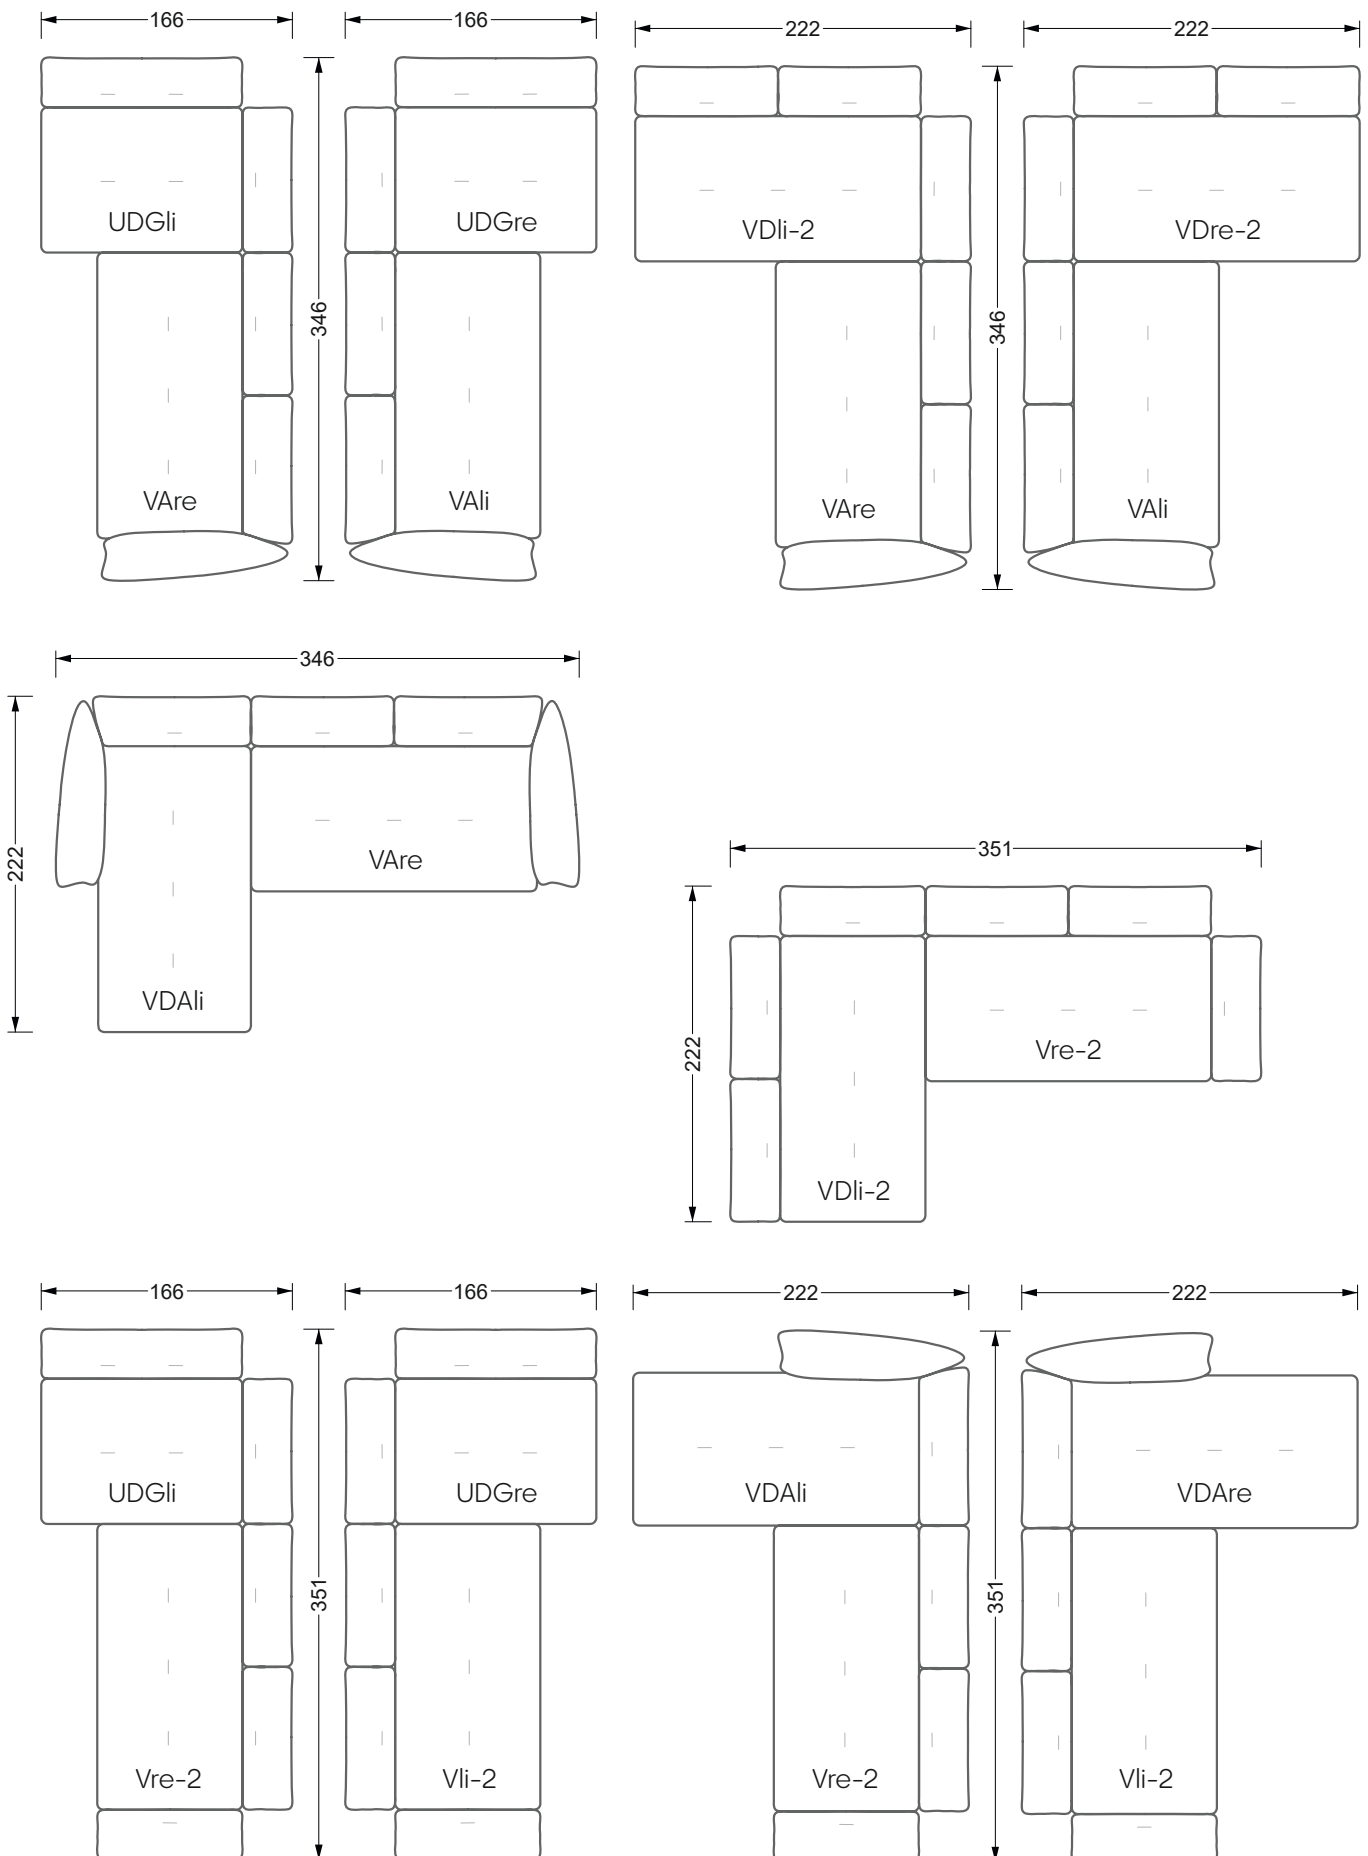

Betten

104 / Balaa0 Bett	123
129 / Creole Bett	124
130 / Feya Bett	155
154 / Cloud 7 Bett	156

Couch- & Beistelltische

157

Sessel

158

Esstische & Stühle

159

Die Maße gelten für freistehende Einzelteile.

Alle Seiten des Sofas weisen eine echt bezogene Anstellseite auf und können auch einzeln im Raum platziert werden.

Werden zwei Einzelteile miteinander verbunden, so müssen an den Anstellseiten 6 cm (3 cm pro Element) subtrahiert werden, da der Schaum komprimiert wird.

Die Maße gelten für freistehende Einzelteile.

Die Anbauteile weisen an den Anstellseiten eine unecht bezogene Anstellseite ohne Rundung auf.

Die Abschluss- und Einzelteile weisen an den freien Seiten eine Rundung auf (6 cm).

Breite: 364,5 cm

W 129-160

5-er

Breite: 202,5 cm

6-er

Breite: 243,0 cm

SET 2.3

W 129-160