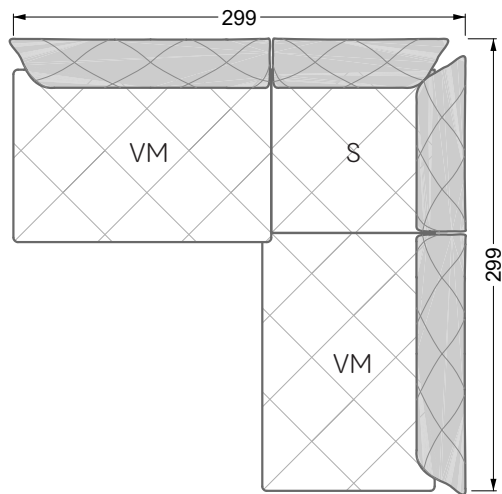

<b>Esstische und - Stühle</b>	149
-------------------------------	-----

Die Maße gelten für freistehende Einzelteile.

Die Anbauteile weisen an den Anstellseiten eine unecht bezogene Anstellseite ohne Rundung auf.

Die Abschluss- und Einzelteile weisen an den freien Seiten eine Rundung auf (6 cm).

D.h. Bei freier Kombination aus Einzelteilen müssen jeweils 6 cm an den Anstellseiten abgezogen werden.

## Ocean 7

158 • Sofas und Eckgruppen Sitztiefe 95 cm

**W104-160**

Liegefläche 160 x 200 cm

**W104-180**

Liegefläche 180 x 200 cm

**W104-200**

Liegefläche 200 x 200 cm

**Boxspring-System-Matratze**

**Kaltschaum-Matratze**

**W 129-160**

Liegefläche  
160 x 200 cm

**W 129-180**

Liegefläche  
180 x 200 cm

**W 129-200**

Liegefläche  
200 x 200 cm