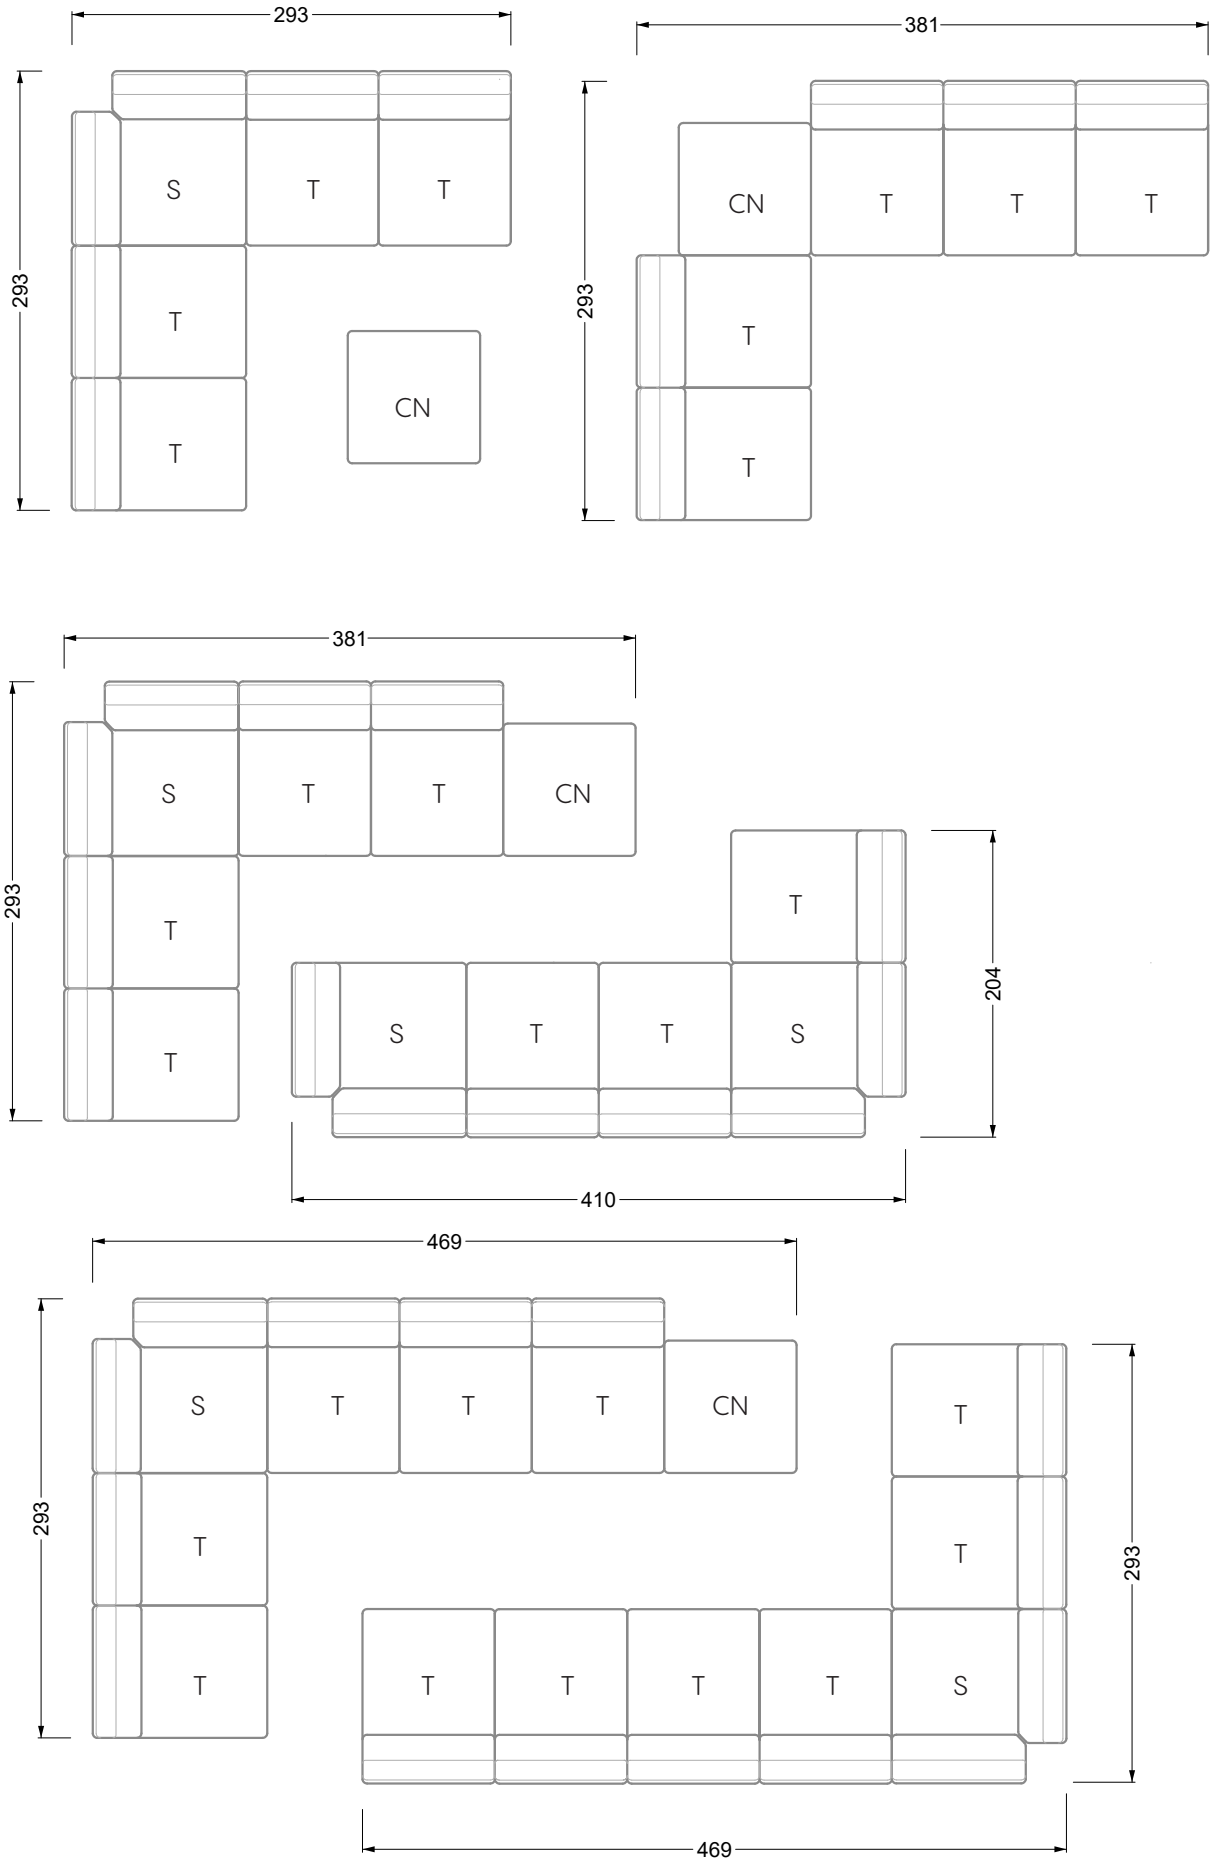

## Ocean 7

158 • Sofas und Eckgruppen Sitztiefe 95 cm

**W104-160**

Liegefläche 160 x 200 cm

**W104-180**

Liegefläche 180 x 200 cm

**W104-200**

Liegefläche 200 x 200 cm

**W 129-160**

**W 129-160**

4-er

Breite: 176,0 cm

**W 129-160**

**5-er**

Breite: 202,5 cm

**6-er**

**W 129-160**

**5-er**

Breite: 202,5 cm

**W 129-160**

**6-er**

Breite: 243,0 cm

**SET 1.3**

**W 129-160**

**5-er**

Breite: 202,5 cm

**6-er**

Breite: 243,0 cm

**SET 2.3**

**W 129-160**

**7-er**

Breite: 283,5 cm