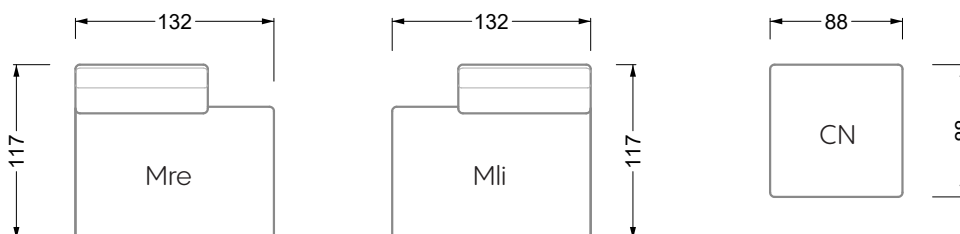

## Ocean 7

158 • Sofas und Eckgruppen Sitztiefe 95 cm

**W104-160**

Liegefläche 160 x 200 cm

**W104-180**

Liegefläche 180 x 200 cm

**W104-200**

Liegefläche 200 x 200 cm

**Boxspring-System-Matratze**

**Kaltschaum-Matratze**

**W 129-160**

Liegefläche  
160 x 200 cm

**W 129-180**

Liegefläche  
180 x 200 cm

**W 129-200**

Liegefläche  
200 x 200 cm