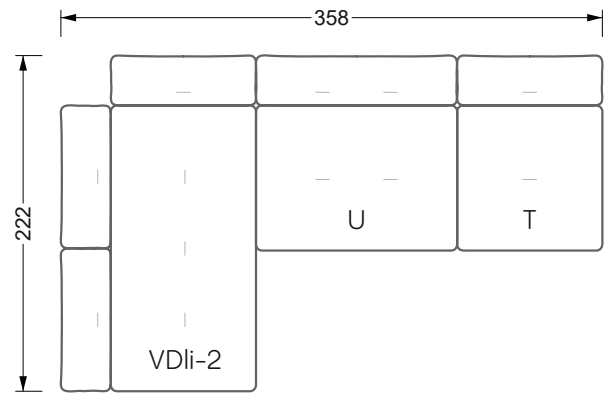

Betten

104 / Balaa0 Bett	123
129 / Creole Bett	124
130 / Feya Bett	155
154 / Cloud 7 Bett	156

Couch- & Beistelltische

157

Sessel

158

Esstische & Stühle

159

Die Maße gelten für freistehende Einzelteile.

Alle Seiten des Sofas weisen eine echt bezogene Anstellseite auf und können auch einzeln im Raum platziert werden.

Werden zwei Einzelteile miteinander verbunden, so müssen an den Anstellseiten 6 cm (3 cm pro Element) subtrahiert werden, da der Schaum komprimiert wird.

Die Maße gelten für freistehende Einzelteile.

Die Anbauteile weisen an den Anstellseiten eine unecht bezogene Anstellseite ohne Rundung auf.

Die Abschluss- und Einzelteile weisen an den freien Seiten eine Rundung auf (6 cm).

Breite: 364,5 cm

W 129-160

5-er

Breite: 202,5 cm

6-er

Breite: 243,0 cm

SET 2.3

W 129-160