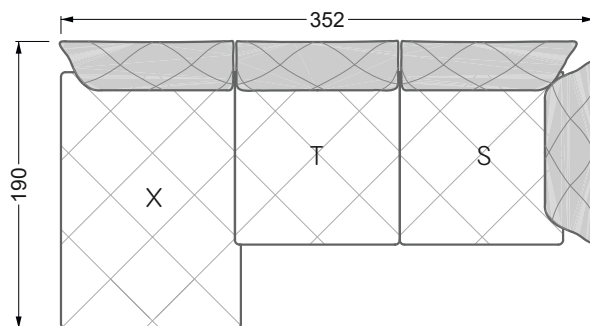

Die Maße gelten für freistehende Einzelteile.

Die Anbauteile weisen an den Anstellseiten eine unecht bezogene Anstellseite ohne Rundung auf.

Die Abschluss- und Einzelteile weisen an den freien Seiten eine Rundung auf (6 cm).

D.h. Bei freier Kombination aus Einzelteilen müssen jeweils 6 cm an den Anstellseiten abgezogen werden.

Kissenempfehlung: **D 108 Q**

Kissenempfehlung: **D 108 Q**

Ohlinda

118 • Sofas und Eckgruppen mit niedriger Armlehne

W104-160
Liegefläche 160 x 200 cm

W104-180
Liegefläche 180 x 200 cm

W104-200
Liegefläche 200 x 200 cm

Boxspring-System-Matratze

Kaltschaum-Matratze

W 129-160

Liegefläche
 160 x 200 cm

W 129-180

Liegefläche
 180 x 200 cm

W 129-200

Liegefläche
 200 x 200 cm

A
 RP 129-80

B
 RP 129-100

C
 RP 129-120

D
 RP 129-140

E
 RP 129-160