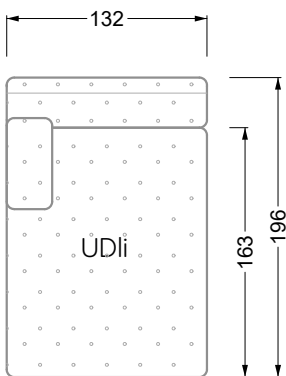

<b>Esstische und - Stühle</b>	149
-------------------------------	-----

Die Maße gelten für freistehende Einzelteile.

Die Anbauteile weisen an den Anstellseiten eine unecht bezogene Anstellseite ohne Rundung auf.

## Ocean 7

158 • Sofas und Eckgruppen Sitztiefe 95 cm

**W104-160**

Liegefläche 160 x 200 cm

**W104-180**

Liegefläche 180 x 200 cm

**W104-200**

Liegefläche 200 x 200 cm

**Boxspring-System-Matratze**

**Kaltschaum-Matratze**

**W 129-160**

Liegefläche  
160 x 200 cm

**W 129-180**

Liegefläche  
180 x 200 cm

**W 129-200**

Liegefläche  
200 x 200 cm

**W 129-160**

**5-er**

Breite: 202,5 cm

**W 129-160**

**6-er**

Breite: 243,0 cm

**SET 1.3**

**W 129-160**