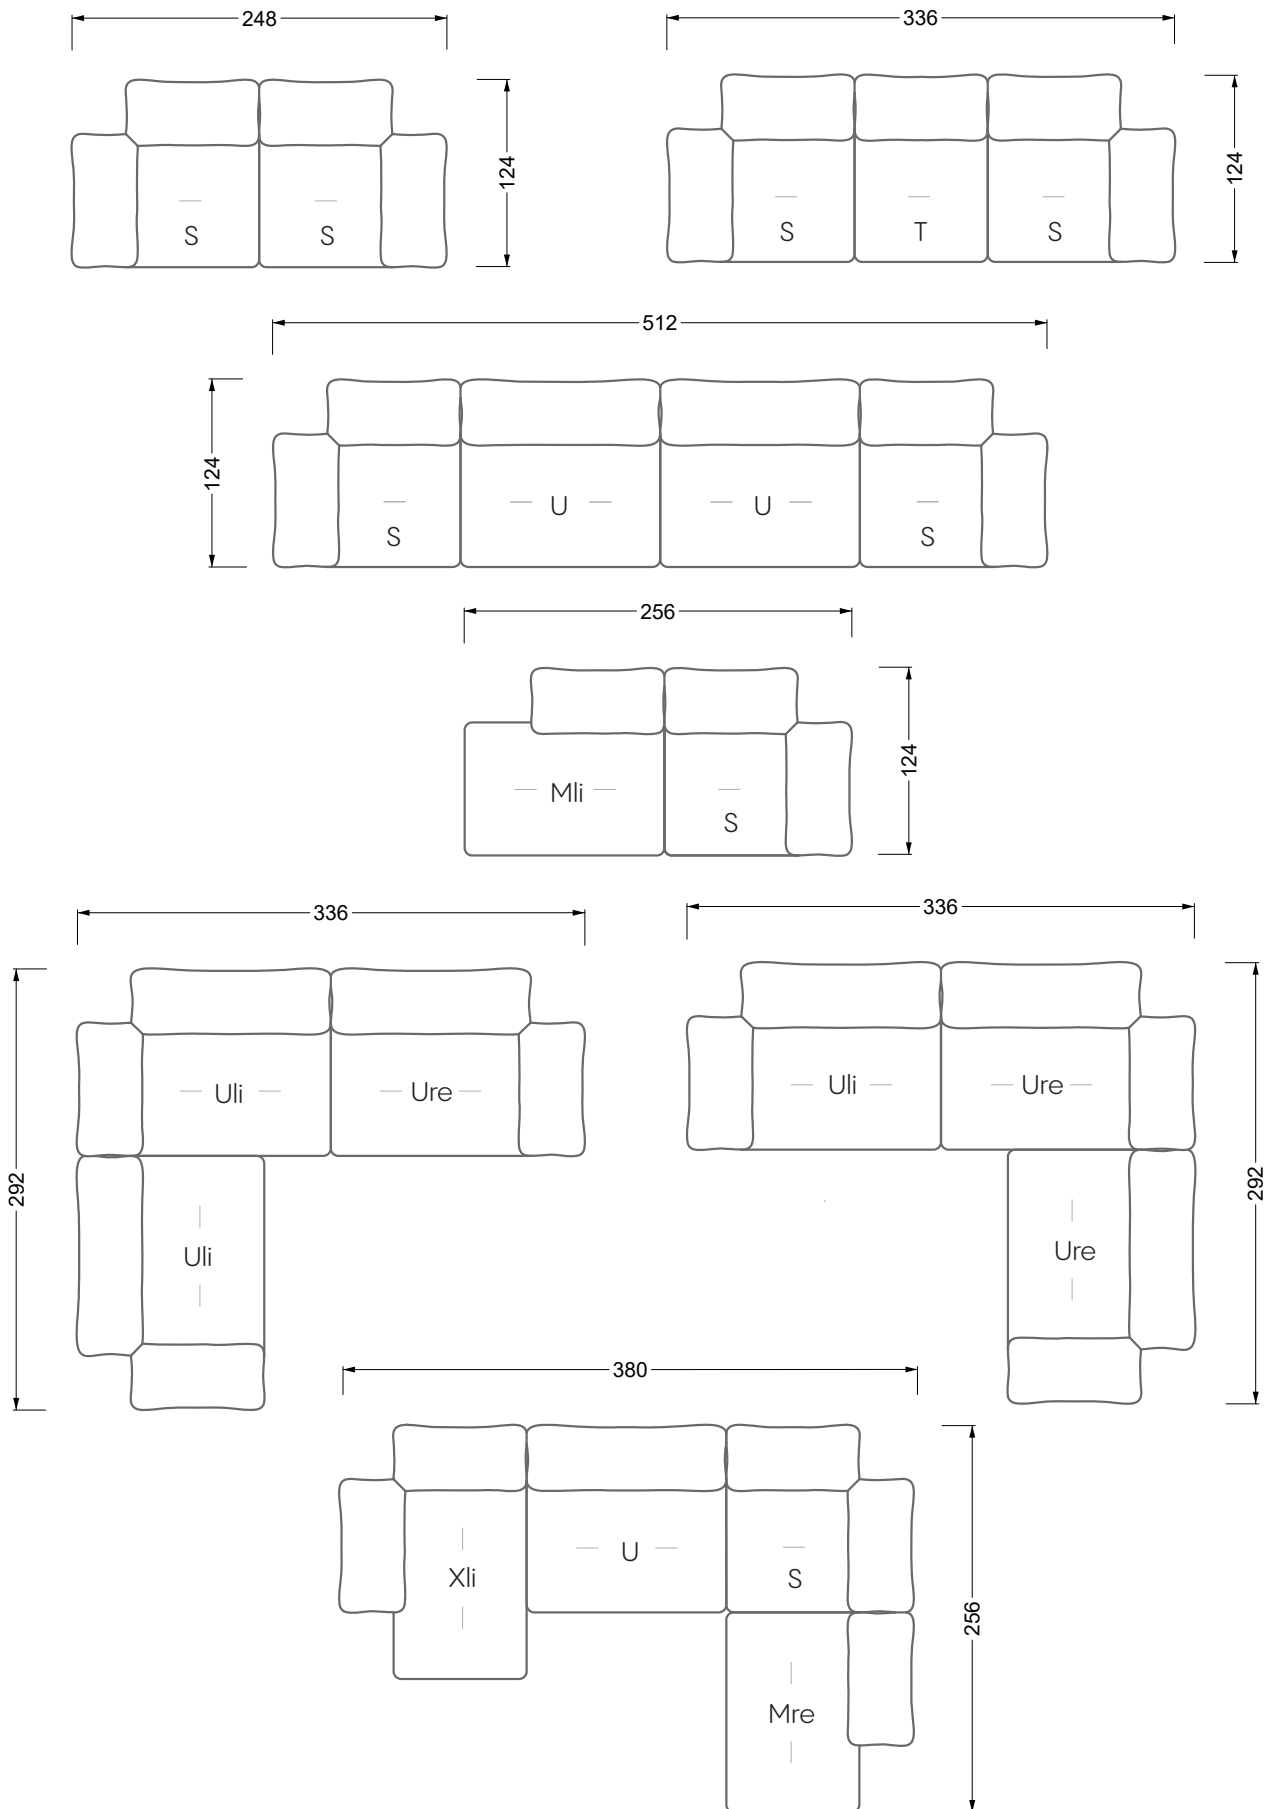

## **Betten**

<b>101 /</b> Balaa Bett	113
<b>129 /</b> Creole Bett	114
<b>130 /</b> Feya bett	145
<b>154 /</b> Cloud 7 Bett	146

<b>Couch- / Beistelltische</b>	147
--------------------------------	-----

<b>Sessel</b>	148
---------------	-----

<b>Esstische und - Stühle</b>	149
-------------------------------	-----

Die Maße gelten für freistehende Einzelteile.

Die Anbauteile weisen an den Anstellseiten eine unecht bezogene Anstellseite ohne Rundung auf.

**W 129-160**

**W 129-160**

4-er

Breite: 176,0 cm

**W 129-160**

**5-er**

Breite: 202,5 cm

**6-er**

**W 129-160**

**5-er**

Breite: 202,5 cm

**W 129-160**

**6-er**

Breite: 243,0 cm

**SET 1.3**

**W 129-160**