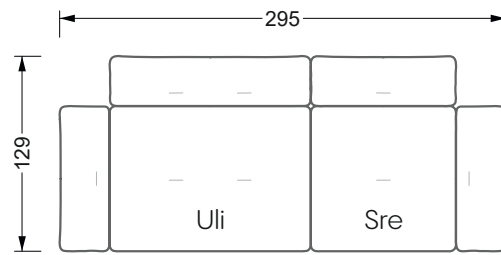

Betten

104 / Balaa0 Bett	123
129 / Creole Bett	124
130 / Feya Bett	155
154 / Cloud 7 Bett	156

Couch- & Beistelltische

157

Sessel

158

Esstische & Stühle

159

Die Maße gelten für freistehende Einzelteile.

Alle Seiten des Sofas weisen eine echt bezogene Anstellseite auf und können auch einzeln im Raum platziert werden.

Werden zwei Einzelteile miteinander verbunden, so müssen an den Anstellseiten 6 cm (3 cm pro Element) subtrahiert werden, da der Schaum komprimiert wird.

Die Maße gelten für freistehende Einzelteile.

Die Anbauteile weisen an den Anstellseiten eine unecht bezogene Anstellseite ohne Rundung auf.

Die Abschluss- und Einzelteile weisen an den freien Seiten eine Rundung auf (6 cm).

Breite: 364,5 cm

W 129-160

5-er

Breite: 202,5 cm

6-er

Breite: 243,0 cm

SET 2.3

W 129-160