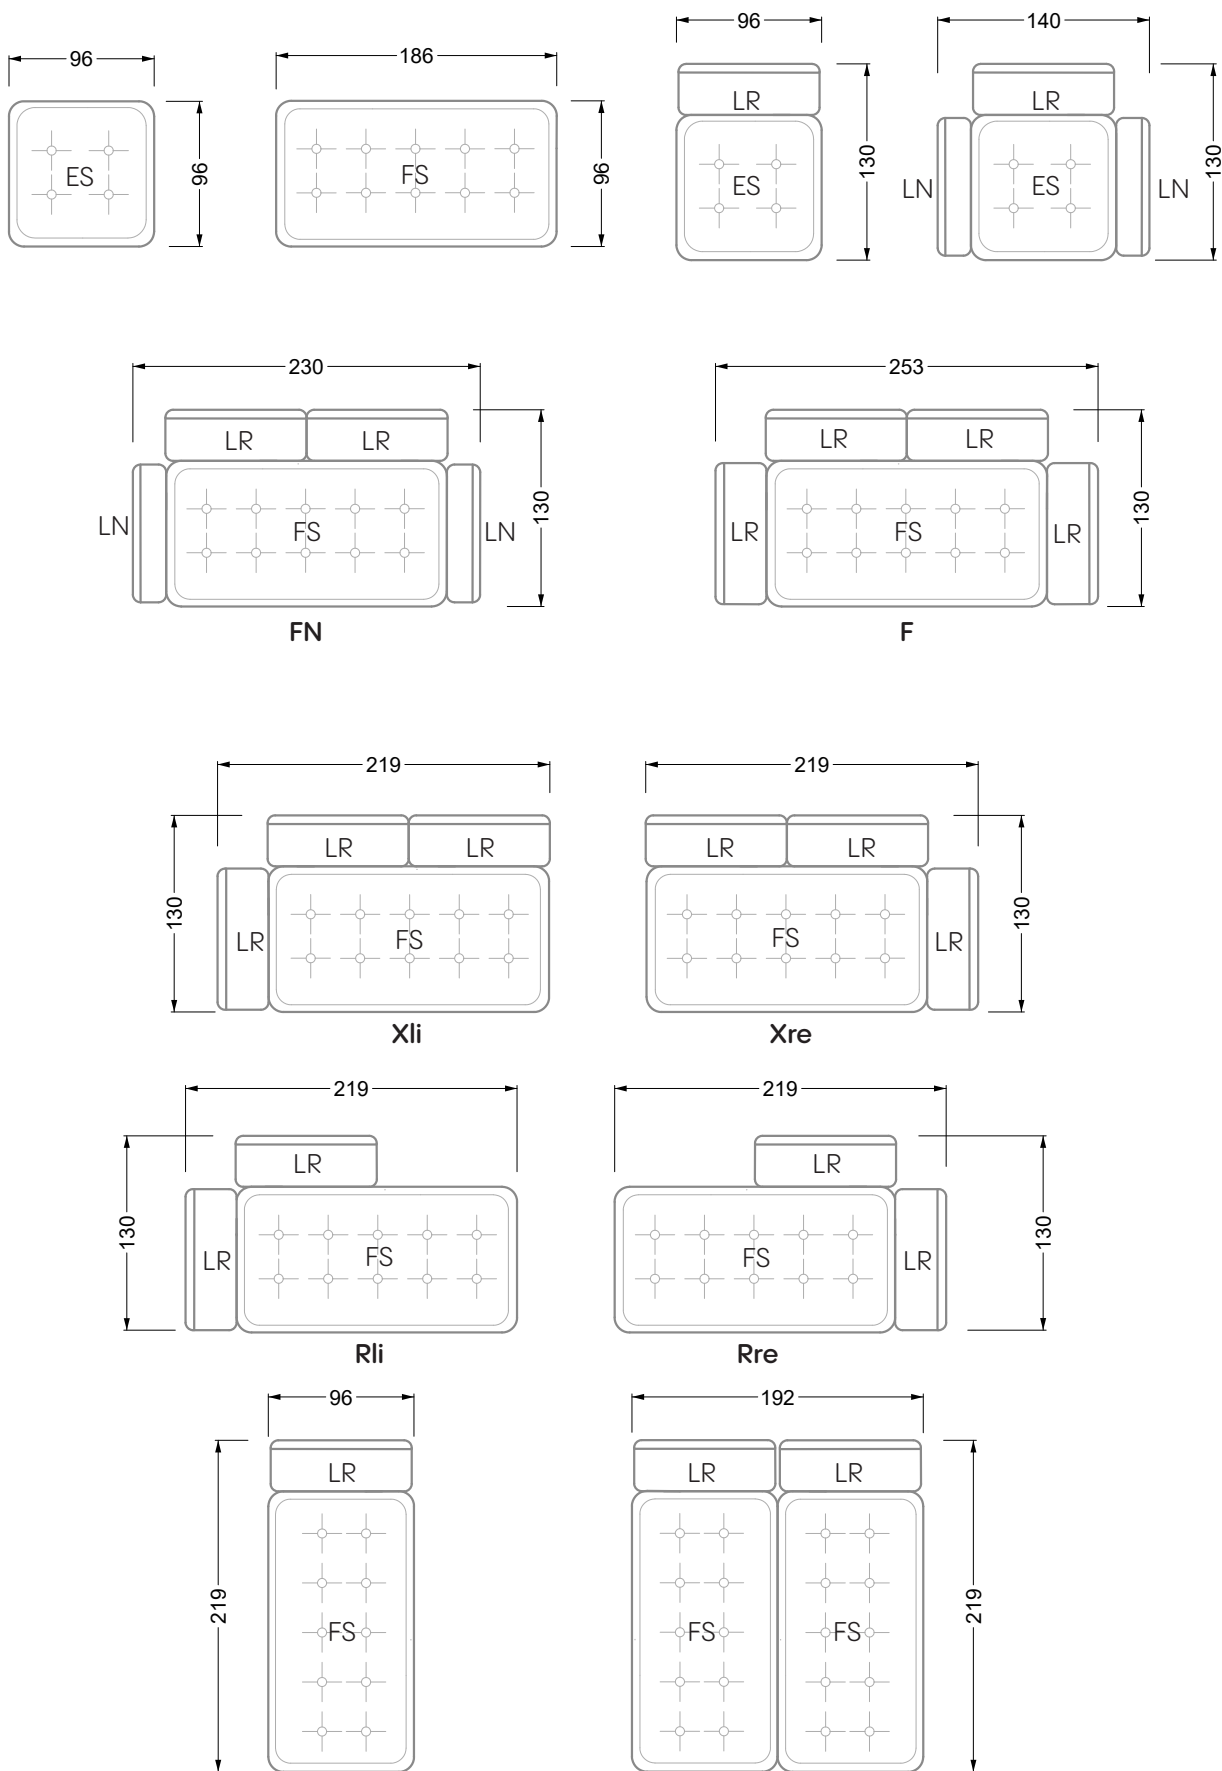

## Ocean 7

158 • Sofas und Eckgruppen Sitztiefe 95 cm

**W104-160**

Liegefläche 160 x 200 cm

**W104-180**

Liegefläche 180 x 200 cm

**W104-200**

Liegefläche 200 x 200 cm

**W 129-160**

**W 129-160**

4-er

Breite: 176,0 cm

**W 129-160**

**5-er**

Breite: 202,5 cm

**6-er**

**W 129-160**

**5-er**

Breite: 202,5 cm

**W 129-160**

**6-er**

Breite: 243,0 cm

**SET 1.3**

**W 129-160**

**5-er**

Breite: 202,5 cm

**6-er**

Breite: 243,0 cm

**SET 2.3**

**W 129-160**

**7-er**

Breite: 283,5 cm