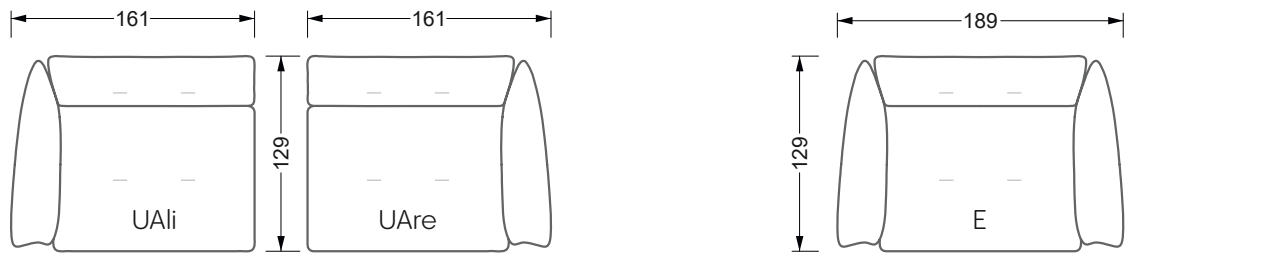

Betten

104 / Balaa0 Bett	123
129 / Creole Bett	124
130 / Feya Bett	155
154 / Cloud 7 Bett	156

Couch- & Beistelltische

157

Sessel

158

Esstische & Stühle

159

Die Maße gelten für freistehende Einzelteile.

Alle Seiten des Sofas weisen eine echt bezogene Anstellseite auf und können auch einzeln im Raum platziert werden.

Werden zwei Einzelteile miteinander verbunden, so müssen an den Anstellseiten 6 cm (3 cm pro Element) subtrahiert werden, da der Schaum komprimiert wird.

Die Maße gelten für freistehende Einzelteile.

Die Anbauteile weisen an den Anstellseiten eine unecht bezogene Anstellseite ohne Rundung auf.

Die Abschluss- und Einzelteile weisen an den freien Seiten eine Rundung auf (6 cm).