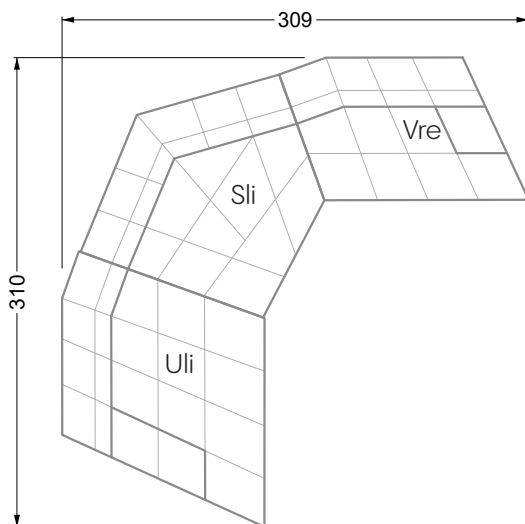

# Edgy

107 • Ecksofas mit langer Récamière

Kissenempfehlung: **D 108 Q**

Kissenempfehlung: D 108 Q

## Ocean 7

158 • Sofas und Eckgruppen Sitztiefe 95 cm

**W104-160**

Liegefläche 160 x 200 cm

**W104-180**

Liegefläche 180 x 200 cm

**W104-200**

Liegefläche 200 x 200 cm

**Boxspring-System-Matratze**

**Kaltschaum-Matratze**

**W 129-160**

Liegefläche  
160 x 200 cm

**W 129-180**

Liegefläche  
180 x 200 cm

**W 129-200**

Liegefläche  
200 x 200 cm

**W 129-160**

**5-er**

Breite: 202,5 cm

**W 129-160**

**6-er**

Breite: 243,0 cm

**SET 1.3**

**W 129-160**