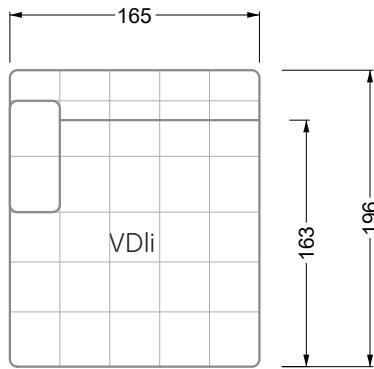

## Ocean 7

158 • Sofas und Eckgruppen Sitztiefe 95 cm

**W104-160**

Liegefläche 160 x 200 cm

**W104-180**

Liegefläche 180 x 200 cm

**W104-200**

Liegefläche 200 x 200 cm

**Boxspring-System-Matratze**

**Kaltschaum-Matratze**

**W 129-160**

Liegefläche  
160 x 200 cm

**W 129-180**

Liegefläche  
180 x 200 cm

**W 129-200**

Liegefläche  
200 x 200 cm

**W 129-160**

**W 129-160**

4-er

Breite: 176,0 cm

**W 129-160**

**5-er**

Breite: 202,5 cm

**6-er**

**W 129-160**

**5-er**

Breite: 202,5 cm

**W 129-160**

**6-er**

Breite: 243,0 cm

**SET 1.3**

**W 129-160**