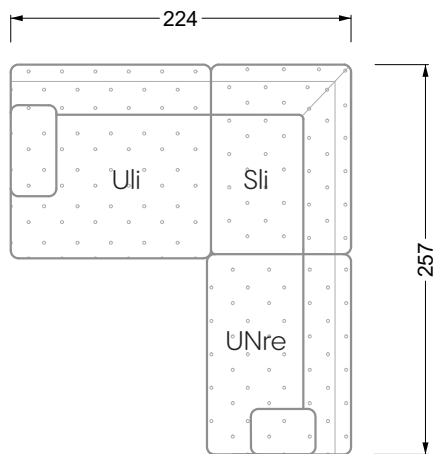

<b>Esstische und - Stühle</b>	149
-------------------------------	-----

Die Maße gelten für freistehende Einzelteile.

Die Anbauteile weisen an den Anstellseiten eine unecht bezogene Anstellseite ohne Rundung auf.

Die Abschluss- und Einzelteile weisen an den freien Seiten eine Rundung auf (6 cm).

D.h. Bei freier Kombination aus Einzelteilen müssen jeweils 6 cm an den Anstellseiten abgezogen werden.

## Ocean 7

158 • Sofas und Eckgruppen Sitztiefe 95 cm

**W104-160**

Liegefläche 160 x 200 cm

**W104-180**

Liegefläche 180 x 200 cm

**W104-200**

Liegefläche 200 x 200 cm

**Boxspring-System-Matratze**

**Kaltschaum-Matratze**

**W 129-160**

Liegefläche  
160 x 200 cm

**W 129-180**

Liegefläche  
180 x 200 cm

**W 129-200**

Liegefläche  
200 x 200 cm