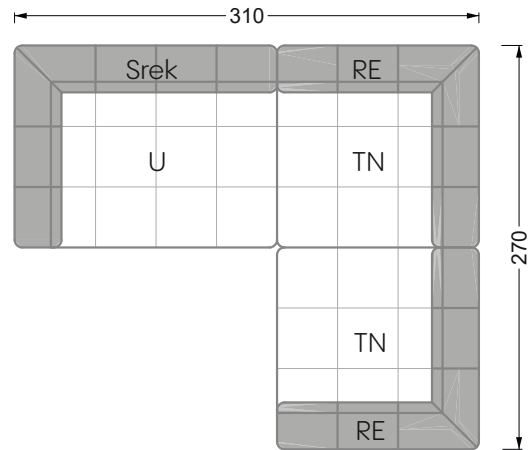

Die Maße gelten für freistehende Einzelteile.

Die Anbauteile weisen an den Anstellseiten eine unecht bezogene Anstellseite ohne Rundung auf.

Die Abschluss- und Einzelteile weisen an den freien Seiten eine Rundung auf (6 cm).

D.h. Bei freier Kombination aus Einzelteilen müssen jeweils 6 cm an den Anstellseiten abgezogen werden.

Kissenempfehlung: **D 108 Q**

Kissenempfehlung: **D 108 Q**

Ohlinda

118 • Sofas und Eckgruppen mit niedriger Armlehne

W104-160
Liegefläche 160 x 200 cm

W104-180
Liegefläche 180 x 200 cm

W104-200
Liegefläche 200 x 200 cm

Boxspring-System-Matratze

Kaltschaum-Matratze

W 129-160

Liegefläche
 160 x 200 cm

W 129-180

Liegefläche
 180 x 200 cm

W 129-200

Liegefläche
 200 x 200 cm

A
 RP 129-80

B
 RP 129-100

C
 RP 129-120

D
 RP 129-140

E
 RP 129-160