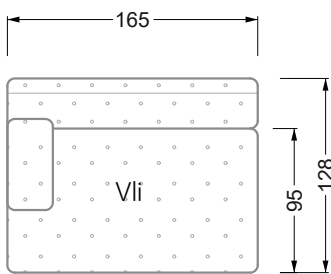

Die Maße gelten für freistehende Einzelteile.

Die Anbauteile weisen an den Anstellseiten eine unecht bezogene Anstellseite ohne Rundung auf.

Die Abschluss- und Einzelteile weisen an den freien Seiten eine Rundung auf (6 cm).

D.h. Bei freier Kombination aus Einzelteilen müssen jeweils 6 cm an den Anstellseiten abgezogen werden.

Kissenempfehlung: **D 108 Q**

Kissenempfehlung: **D 108 Q**

Ohlinda

118 • Sofas und Eckgruppen mit niedriger Armlehne

W104-160
Liegefläche 160 x 200 cm

W104-180
Liegefläche 180 x 200 cm

W104-200
Liegefläche 200 x 200 cm

Boxspring-System-Matratze

Kaltschaum-Matratze

W 129-160

Liegefläche
 160 x 200 cm

W 129-180

Liegefläche
 180 x 200 cm

W 129-200

Liegefläche
 200 x 200 cm

A
 RP 129-80

B
 RP 129-100

C
 RP 129-120

D
 RP 129-140

E
 RP 129-160