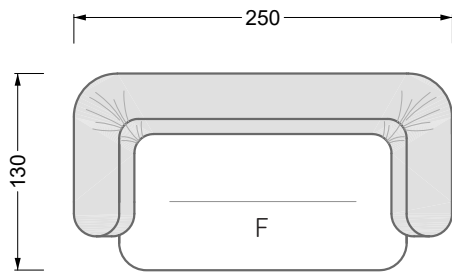

## **Betten**

<b>101 /</b> Balaa Bett	113
<b>129 /</b> Creole Bett	114
<b>130 /</b> Feya bett	145
<b>154 /</b> Cloud 7 Bett	146

<b>Couch- / Beistelltische</b>	147
--------------------------------	-----

<b>Sessel</b>	148
---------------	-----

<b>Esstische und - Stühle</b>	149
-------------------------------	-----

Die Maße gelten für freistehende Einzelteile.

Die Anbauteile weisen an den Anstellseiten eine unecht bezogene Anstellseite ohne Rundung auf.

Die Abschluss- und Einzelteile weisen an den freien Seiten eine Rundung auf (6 cm).

D.h. Bei freier Kombination aus Einzelteilen müssen jeweils 6 cm an den Anstellseiten abgezogen werden.

**W 129-160**

**5-er**

Breite: 202,5 cm

**W 129-160**

**6-er**

Breite: 243,0 cm

**SET 1.3**

**W 129-160**