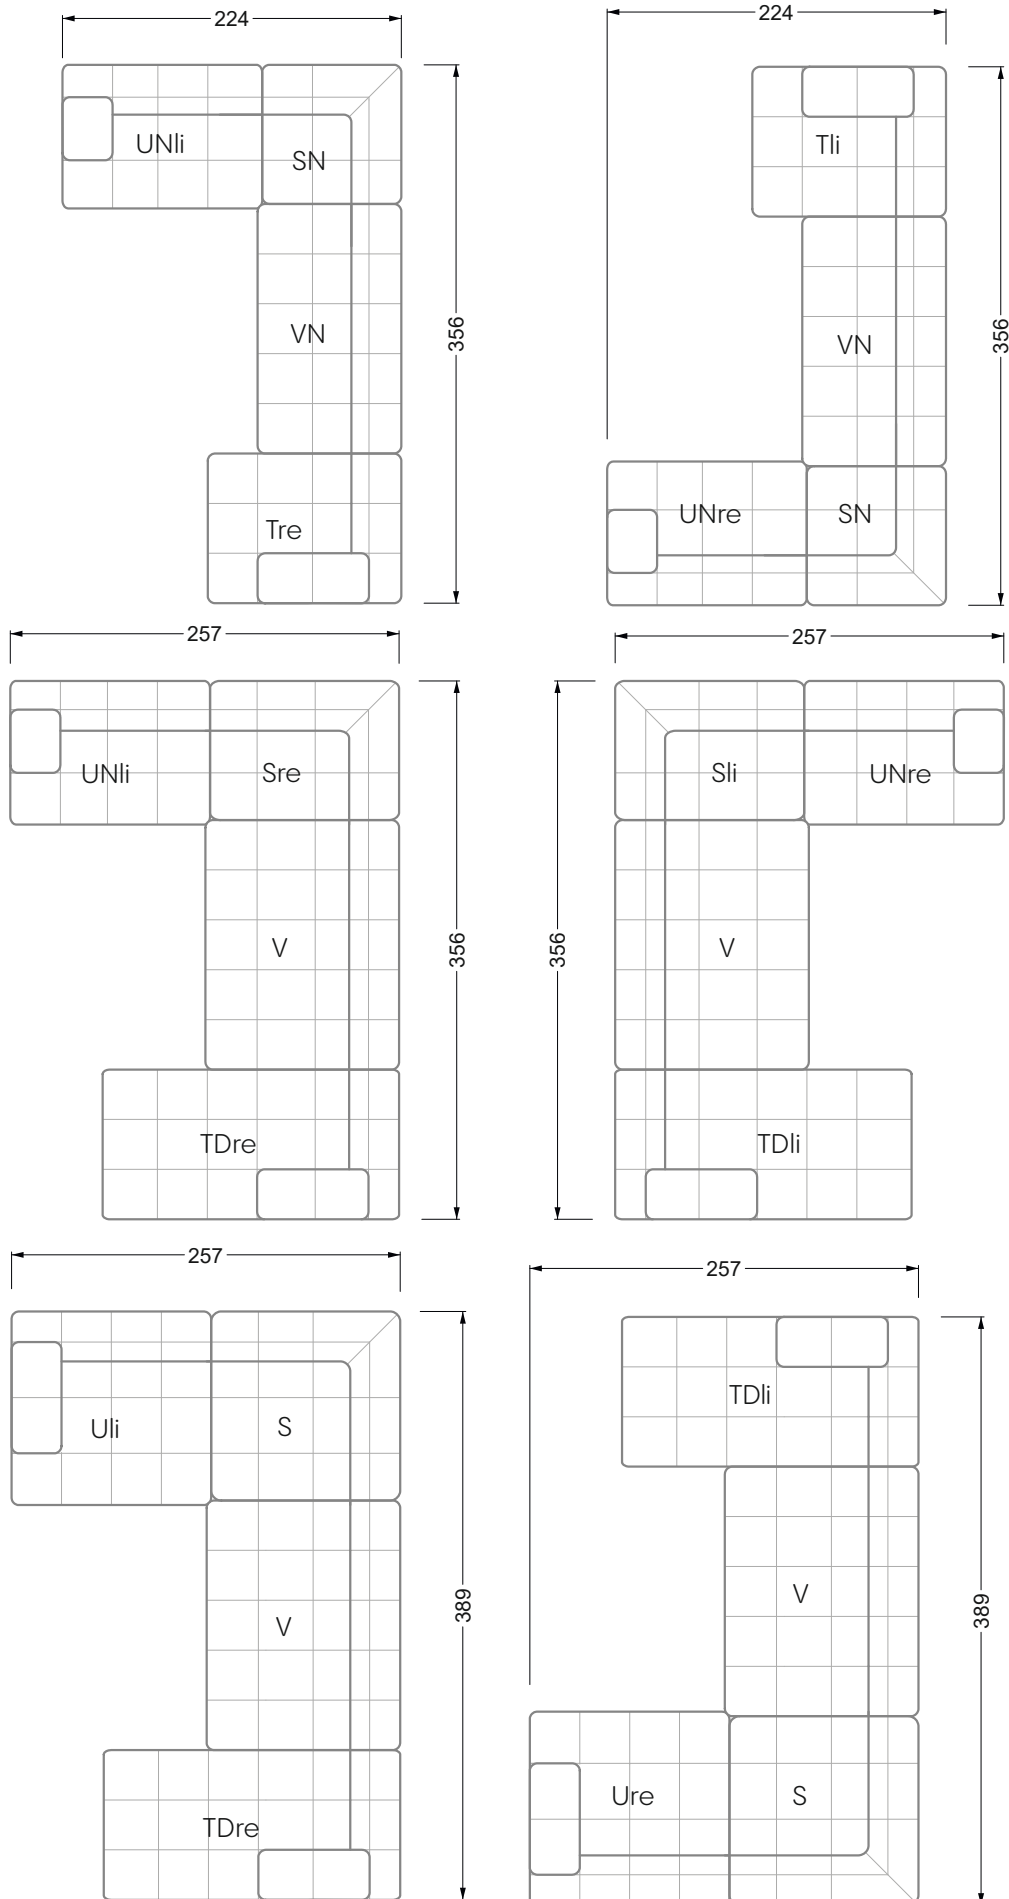

Die Maße gelten für freistehende Einzelteile.

Die Anbauteile weisen an den Anstellseiten eine unecht bezogene Anstellseite ohne Rundung auf.

Die Abschluss- und Einzelteile weisen an den freien Seiten eine Rundung auf (6 cm).

D.h. Bei freier Kombination aus Einzelteilen müssen jeweils 6 cm an den Anstellseiten abgezogen werden.

Kissenempfehlung: **D 108 Q**

Kissenempfehlung: **D 108 Q**

Ohlinda

118 • Sofas und Eckgruppen mit niedriger Armlehne

W104-160
Liegefläche 160 x 200 cm

W104-180
Liegefläche 180 x 200 cm

W104-200
Liegefläche 200 x 200 cm

Boxspring-System-Matratze

Kaltschaum-Matratze

W 129-160

Liegefläche
 160 x 200 cm

W 129-180

Liegefläche
 180 x 200 cm

W 129-200

Liegefläche
 200 x 200 cm

A
 RP 129-80

B
 RP 129-100

C
 RP 129-120

D
 RP 129-140

E
 RP 129-160