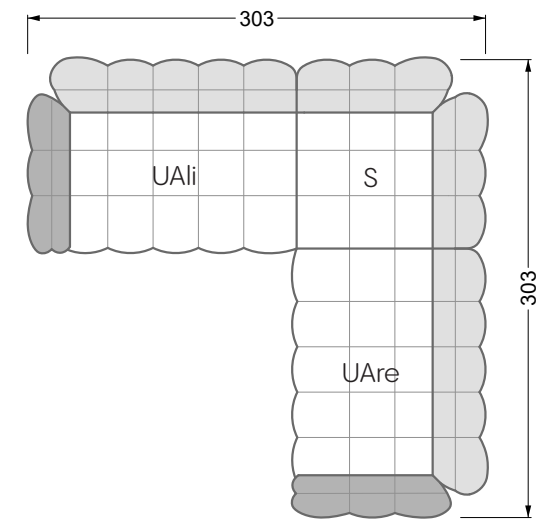

## **Betten**

<b>101 /</b> Balaa Bett	113
<b>129 /</b> Creole Bett	114
<b>130 /</b> Feya bett	145
<b>154 /</b> Cloud 7 Bett	146

<b>Couch- / Beistelltische</b>	147
--------------------------------	-----

<b>Sessel</b>	148
---------------	-----

<b>Esstische und - Stühle</b>	149
-------------------------------	-----

Die Maße gelten für freistehende Einzelteile.

Die Anbauteile weisen an den Anstellseiten eine unecht bezogene Anstellseite ohne Rundung auf.

**W 129-160**

**5-er**

Breite: 202,5 cm

**W 129-160**

**6-er**

Breite: 243,0 cm

**SET 1.3**

**W 129-160**

**5-er**

Breite: 202,5 cm

**6-er**

Breite: 243,0 cm

**SET 2.3**

**W 129-160**

**7-er**

Breite: 283,5 cm