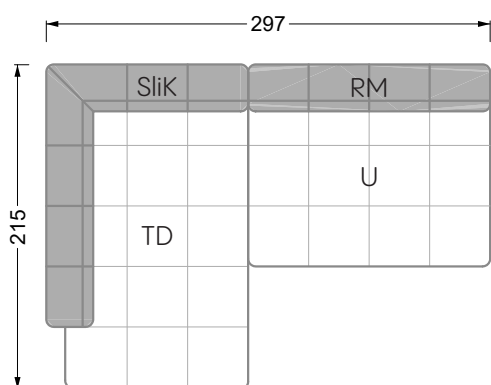

<b>Esstische und - Stühle</b>	149
-------------------------------	-----

Die Maße gelten für freistehende Einzelteile.

Die Anbauteile weisen an den Anstellseiten eine unecht bezogene Anstellseite ohne Rundung auf.

Die Abschluss- und Einzelteile weisen an den freien Seiten eine Rundung auf (6 cm).

D.h. Bei freier Kombination aus Einzelteilen müssen jeweils 6 cm an den Anstellseiten abgezogen werden.

## Ocean 7

158 • Sofas und Eckgruppen Sitztiefe 95 cm

**W104-160**

Liegefläche 160 x 200 cm

**W104-180**

Liegefläche 180 x 200 cm

**W104-200**

Liegefläche 200 x 200 cm

**W 129-160**

**5-er**

Breite: 202,5 cm

**W 129-160**

**6-er**

Breite: 243,0 cm

**SET 1.3**

**W 129-160**