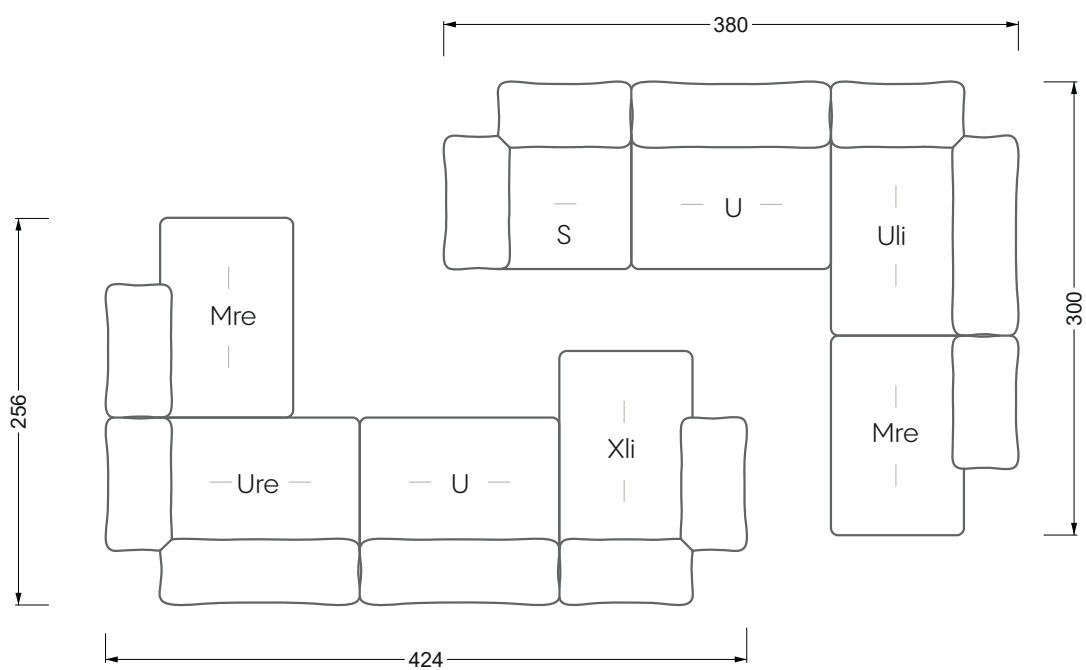

Betten

104 / Balaa0 Bett	123
129 / Creole Bett	124
130 / Feya Bett	155
154 / Cloud 7 Bett	156

Couch- & Beistelltische

157

Sessel

158

Esstische & Stühle

159

Die Maße gelten für freistehende Einzelteile.

Alle Seiten des Sofas weisen eine echt bezogene Anstellseite auf und können auch einzeln im Raum platziert werden.

Werden zwei Einzelteile miteinander verbunden, so müssen an den Anstellseiten 6 cm (3 cm pro Element) subtrahiert werden, da der Schaum komprimiert wird.

Die Maße gelten für freistehende Einzelteile.

Die Anbauteile weisen an den Anstellseiten eine unecht bezogene Anstellseite ohne Rundung auf.

Die Abschluss- und Einzelteile weisen an den freien Seiten eine Rundung auf (6 cm).

Breite: 364,5 cm

W 129-160

5-er

Breite: 202,5 cm

6-er

Breite: 243,0 cm

SET 2.3

W 129-160