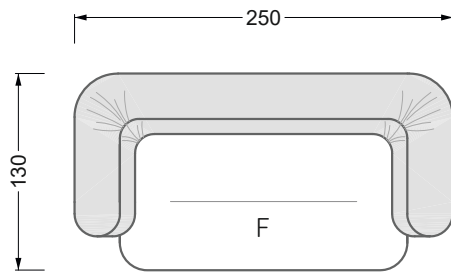

Betten

104 / Balaa0 Bett	123
129 / Creole Bett	124
130 / Feya Bett	155
154 / Cloud 7 Bett	156

Couch- & Beistelltische

157

Sessel

158

Esstische & Stühle

159

Die Maße gelten für freistehende Einzelteile.

Alle Seiten des Sofas weisen eine echt bezogene Anstellseite auf und können auch einzeln im Raum platziert werden.

Werden zwei Einzelteile miteinander verbunden, so müssen an den Anstellseiten 6 cm (3 cm pro Element) subtrahiert werden, da der Schaum komprimiert wird.

Die Maße gelten für freistehende Einzelteile.

Die Anbauteile weisen an den Anstellseiten eine unecht bezogene Anstellseite ohne Rundung auf.

Die Abschluss- und Einzelteile weisen an den freien Seiten eine Rundung auf (6 cm).

Breite: 364,5 cm

W 129-160

5-er

Breite: 202,5 cm

6-er

Breite: 243,0 cm

SET 2.3

W 129-160