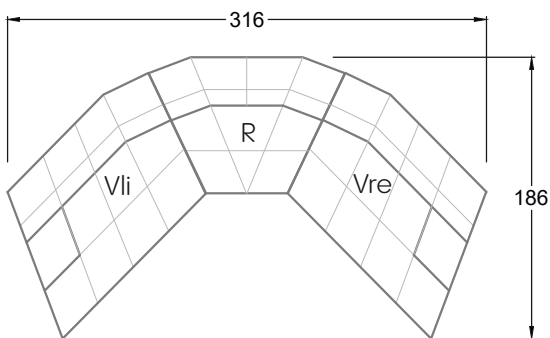

Die Maße gelten für freistehende Einzelteile.

Die Anbauteile weisen an den Anstellseiten eine unecht bezogene Anstellseite ohne Rundung auf.

Die Abschluss- und Einzelteile weisen an den freien Seiten eine Rundung auf (6 cm).

D.h. Bei freier Kombination aus Einzelteilen müssen jeweils 6 cm an den Anstellseiten abgezogen werden.

Kissenempfehlung: **D 108 Q**

Kissenempfehlung: **D 108 Q**

Ohlinda

118 • Sofas und Eckgruppen mit niedriger Armlehne

W104-160
Liegefläche 160 x 200 cm

W104-180
Liegefläche 180 x 200 cm

W104-200
Liegefläche 200 x 200 cm

Boxspring-System-Matratze

Kaltschaum-Matratze

W 129-160

Liegefläche
 160 x 200 cm

W 129-180

Liegefläche
 180 x 200 cm

W 129-200

Liegefläche
 200 x 200 cm

A
 RP 129-80

B
 RP 129-100

C
 RP 129-120

D
 RP 129-140

E
 RP 129-160