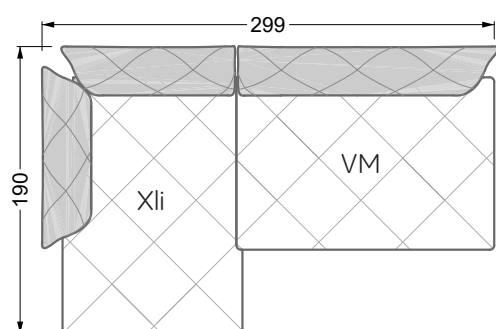

<b>Esstische und - Stühle</b>	149
-------------------------------	-----

Die Maße gelten für freistehende Einzelteile.

Die Anbauteile weisen an den Anstellseiten eine unecht bezogene Anstellseite ohne Rundung auf.

Die Abschluss- und Einzelteile weisen an den freien Seiten eine Rundung auf (6 cm).

D.h. Bei freier Kombination aus Einzelteilen müssen jeweils 6 cm an den Anstellseiten abgezogen werden.

## Ocean 7

158 • Sofas und Eckgruppen Sitztiefe 95 cm

**W104-160**

Liegefläche 160 x 200 cm

**W104-180**

Liegefläche 180 x 200 cm

**W104-200**

Liegefläche 200 x 200 cm

**W 129-160**

**5-er**

Breite: 202,5 cm

**W 129-160**

**6-er**

Breite: 243,0 cm

**SET 1.3**

**W 129-160**