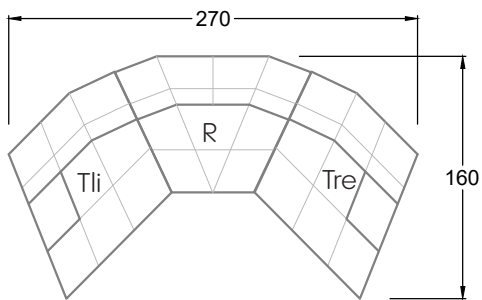

## Ocean 7

158 • Sofas und Eckgruppen Sitztiefe 95 cm

**W104-160**

Liegefläche 160 x 200 cm

**W104-180**

Liegefläche 180 x 200 cm

**W104-200**

Liegefläche 200 x 200 cm

**Boxspring-System-Matratze**

**Kaltschaum-Matratze**

**W 129-160**

Liegefläche  
160 x 200 cm

**W 129-180**

Liegefläche  
180 x 200 cm

**W 129-200**

Liegefläche  
200 x 200 cm

**W 129-160**

**5-er**

Breite: 202,5 cm

**W 129-160**

**6-er**

Breite: 243,0 cm

**SET 1.3**

**W 129-160**

**5-er**

Breite: 202,5 cm

**6-er**

Breite: 243,0 cm

**SET 2.3**

**W 129-160**

**7-er**

Breite: 283,5 cm