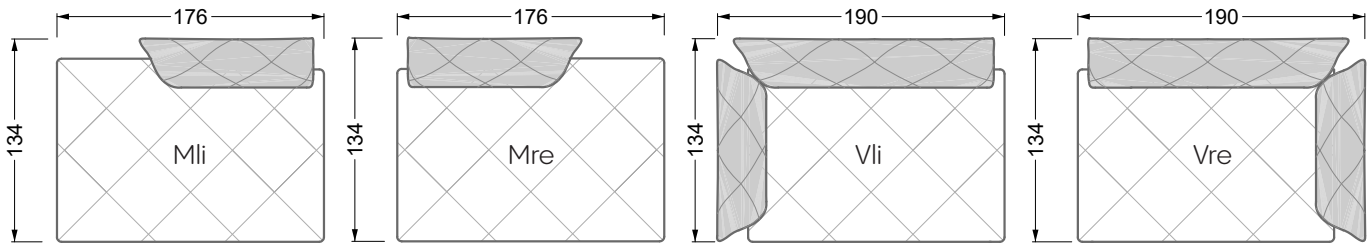

## **Betten**

<b>101 /</b> Balaa Bett	113
<b>129 /</b> Creole Bett	114
<b>130 /</b> Feya bett	145
<b>154 /</b> Cloud 7 Bett	146

<b>Couch- / Beistelltische</b>	147
--------------------------------	-----

<b>Sessel</b>	148
---------------	-----

<b>Esstische und - Stühle</b>	149
-------------------------------	-----

Die Maße gelten für freistehende Einzelteile.

Die Anbauteile weisen an den Anstellseiten eine unecht bezogene Anstellseite ohne Rundung auf.

**W 129-160**

**5-er**

Breite: 202,5 cm

**W 129-160**

**6-er**

Breite: 243,0 cm

**SET 1.3**

**W 129-160**

**5-er**

Breite: 202,5 cm

**6-er**

Breite: 243,0 cm

**SET 2.3**

**W 129-160**

**7-er**

Breite: 283,5 cm