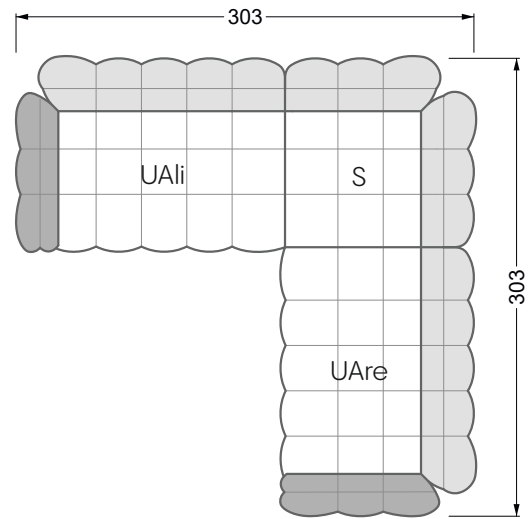

Die Maße gelten für freistehende Einzelteile.

Alle Seiten des Sofas weisen eine echt bezogene Anstellseite auf und können auch einzeln im Raum platziert werden.

Werden zwei Einzelteile miteinander verbunden, so müssen an den Anstellseiten 6 cm (3 cm pro Element) subtrahiert werden, da der Schaum komprimiert wird.

Die Maße gelten für freistehende Einzelteile.

Die Anbauteile weisen an den Anstellseiten eine unecht bezogene Anstellseite ohne Rundung auf.

Die Abschluss- und Einzelteile weisen an den freien Seiten eine Rundung auf (6 cm).

5-er

Breite: 202,5 cm

6-er

Breite: 243,0 cm

W 129-160

7-er

Breite: 283,5 cm

8-er

Breite: 364,5 cm

W 129-160

5-er

Breite: 202,5 cm

6-er

Breite: 243,0 cm

SET 2.3

W 129-160