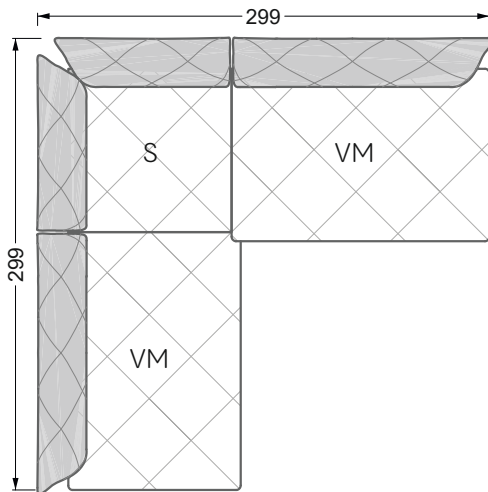

Die Maße gelten für freistehende Einzelteile.

Die Anbauteile weisen an den Anstellseiten eine unecht bezogene Anstellseite ohne Rundung auf.

Die Abschluss- und Einzelteile weisen an den freien Seiten eine Rundung auf (6 cm).

D.h. Bei freier Kombination aus Einzelteilen müssen jeweils 6 cm an den Anstellseiten abgezogen werden.

Kissenempfehlung: **D 108 Q**

Kissenempfehlung: **D 108 Q**

Ohlinda

118 • Sofas und Eckgruppen mit niedriger Armlehne

W104-160
Liegefläche 160 x 200 cm

W104-180
Liegefläche 180 x 200 cm

W104-200
Liegefläche 200 x 200 cm

Boxspring-System-Matratze

Kaltschaum-Matratze

W 129-160

Liegefläche
 160 x 200 cm

W 129-180

Liegefläche
 180 x 200 cm

W 129-200

Liegefläche
 200 x 200 cm

A
 RP 129-80

B
 RP 129-100

C
 RP 129-120

D
 RP 129-140

E
 RP 129-160