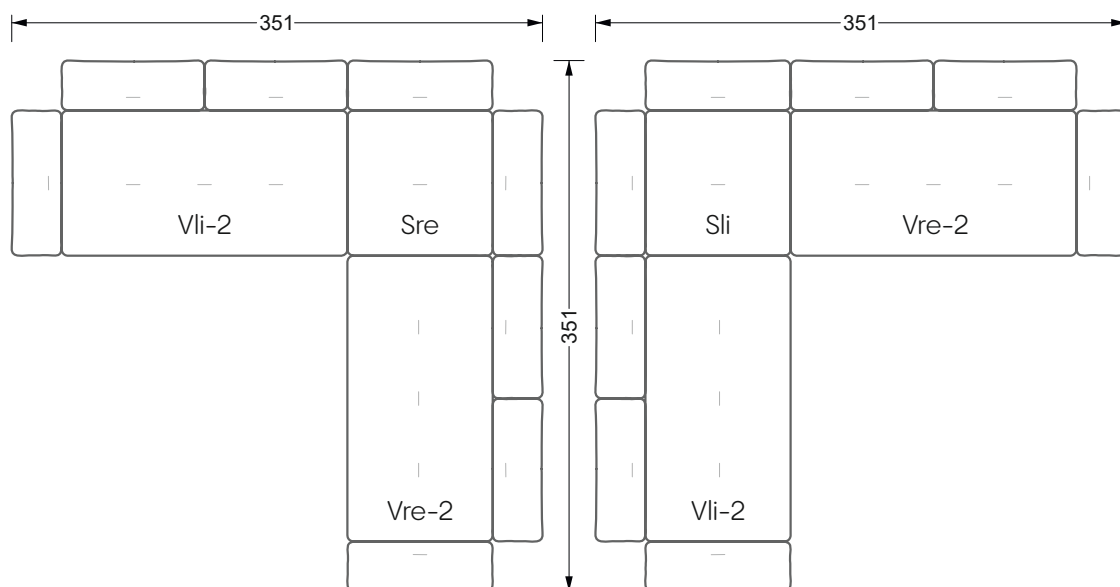

Betten

104 / Balaa0 Bett	123
129 / Creole Bett	124
130 / Feya Bett	155
154 / Cloud 7 Bett	156

Couch- & Beistelltische

157

Sessel

158

Esstische & Stühle

159

Die Maße gelten für freistehende Einzelteile.

Alle Seiten des Sofas weisen eine echt bezogene Anstellseite auf und können auch einzeln im Raum platziert werden.

Werden zwei Einzelteile miteinander verbunden, so müssen an den Anstellseiten 6 cm (3 cm pro Element) subtrahiert werden, da der Schaum komprimiert wird.

Die Maße gelten für freistehende Einzelteile.

Die Anbauteile weisen an den Anstellseiten eine unecht bezogene Anstellseite ohne Rundung auf.

Die Abschluss- und Einzelteile weisen an den freien Seiten eine Rundung auf (6 cm).

Breite: 364,5 cm

W 129-160

5-er

Breite: 202,5 cm

6-er

Breite: 243,0 cm

SET 2.3

W 129-160