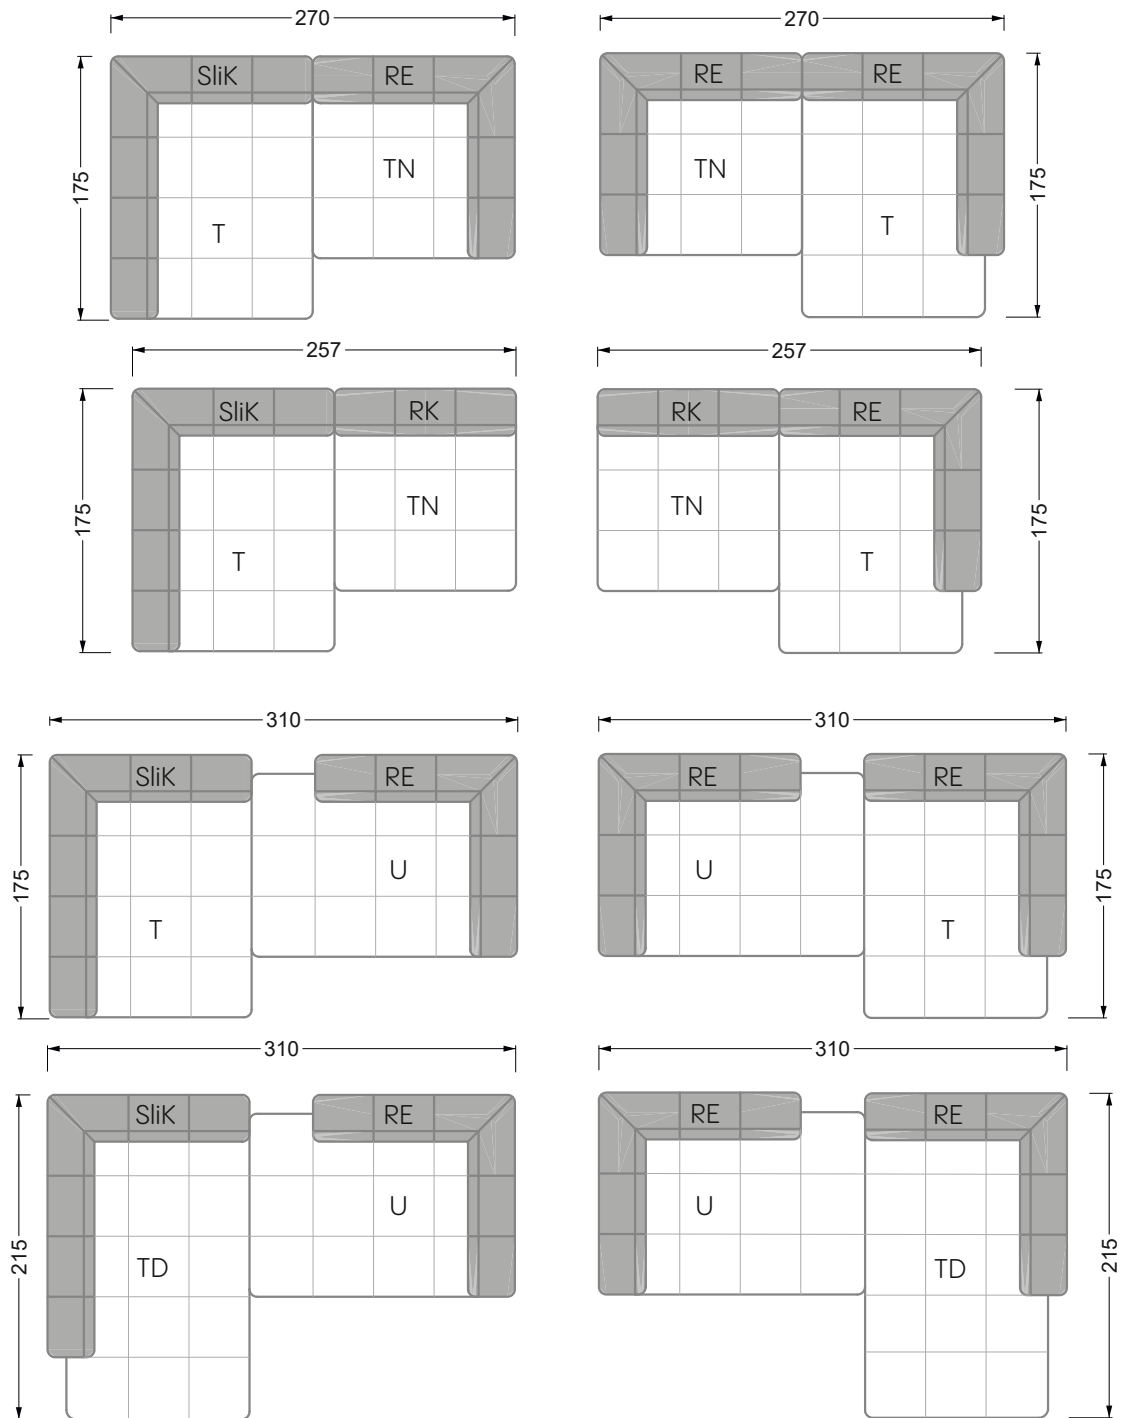

Die Maße gelten für freistehende Einzelteile.

Die Anbauteile weisen an den Anstellseiten eine unecht bezogene Anstellseite ohne Rundung auf.

Die Abschluss- und Einzelteile weisen an den freien Seiten eine Rundung auf (6 cm).

D.h. Bei freier Kombination aus Einzelteilen müssen jeweils 6 cm an den Anstellseiten abgezogen werden.

Kissenempfehlung: **D 108 Q**

Kissenempfehlung: **D 108 Q**

Ohlinda

118 • Sofas und Eckgruppen mit niedriger Armlehne

W104-160
Liegefläche 160 x 200 cm

W104-180
Liegefläche 180 x 200 cm

W104-200
Liegefläche 200 x 200 cm

Boxspring-System-Matratze

Kaltschaum-Matratze

W 129-160

Liegefläche
 160 x 200 cm

W 129-180

Liegefläche
 180 x 200 cm

W 129-200

Liegefläche
 200 x 200 cm

A
 RP 129-80

B
 RP 129-100

C
 RP 129-120

D
 RP 129-140

E
 RP 129-160