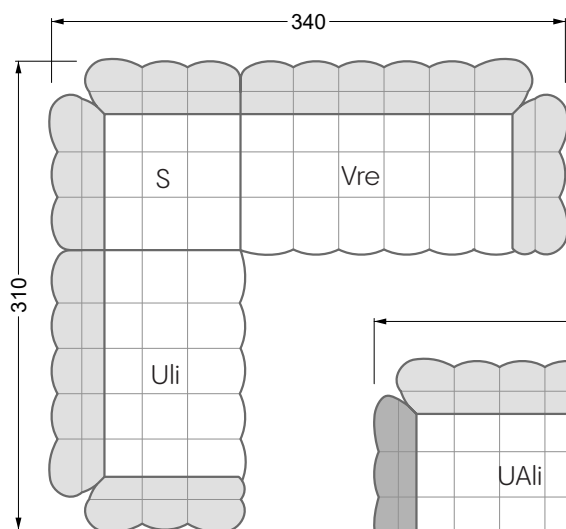

## **Betten**

<b>101 /</b> Balaa Bett	113
<b>129 /</b> Creole Bett	114
<b>130 /</b> Feya bett	145
<b>154 /</b> Cloud 7 Bett	146

<b>Couch- / Beistelltische</b>	147
--------------------------------	-----

<b>Sessel</b>	148
---------------	-----

<b>Esstische und - Stühle</b>	149
-------------------------------	-----

Die Maße gelten für freistehende Einzelteile.

Die Anbauteile weisen an den Anstellseiten eine unecht bezogene Anstellseite ohne Rundung auf.

## Ocean 7

158 • Sofas und Eckgruppen Sitztiefe 95 cm

**W104-160**

Liegefläche 160 x 200 cm

**W104-180**

Liegefläche 180 x 200 cm

**W104-200**

Liegefläche 200 x 200 cm

**W 129-160**

**5-er**

Breite: 202,5 cm

**W 129-160**

**6-er**

Breite: 243,0 cm

**SET 1.3**

**W 129-160**