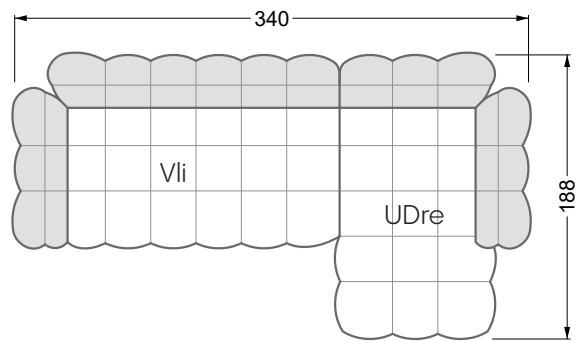

## **Betten**

<b>101 /</b> Balaa Bett	113
<b>129 /</b> Creole Bett	114
<b>130 /</b> Feya bett	145
<b>154 /</b> Cloud 7 Bett	146

<b>Couch- / Beistelltische</b>	147
--------------------------------	-----

<b>Sessel</b>	148
---------------	-----

<b>Esstische und - Stühle</b>	149
-------------------------------	-----

Die Maße gelten für freistehende Einzelteile.

Die Anbauteile weisen an den Anstellseiten eine unecht bezogene Anstellseite ohne Rundung auf.

**W 129-160**

**5-er**

Breite: 202,5 cm

**W 129-160**

**6-er**

Breite: 243,0 cm

**SET 1.3**

**W 129-160**

**5-er**

Breite: 202,5 cm

**6-er**

Breite: 243,0 cm

**SET 2.3**

**W 129-160**

**7-er**

Breite: 283,5 cm