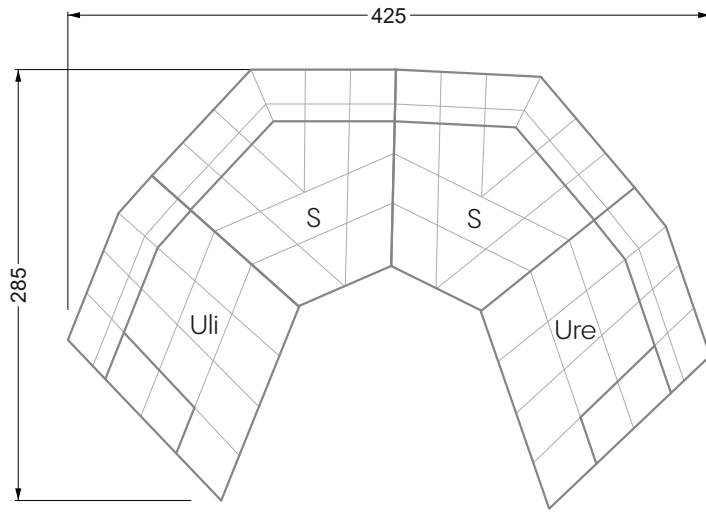

D.h. Bei freier Kombination aus Einzelteilen müssen jeweils 6 cm an den Anstellseiten abgezogen werden.

Kissenempfehlung: **D 108 Q**

Kissenempfehlung: **D 108 Q**

Ohlinda

118 • Sofas und Eckgruppen mit niedriger Armlehne

W104-160
Liegefläche 160 x 200 cm

W104-180
Liegefläche 180 x 200 cm

W104-200
Liegefläche 200 x 200 cm

Boxspring-System-Matratze

Kaltschaum-Matratze

W 129-160

Liegefläche
 160 x 200 cm

W 129-180

Liegefläche
 180 x 200 cm

W 129-200

Liegefläche
 200 x 200 cm

A
 RP 129-80

B
 RP 129-100

C
 RP 129-120

D
 RP 129-140

E
 RP 129-160

Breite: 364,5 cm

W 129-160

5-er

Breite: 202,5 cm

6-er

Breite: 243,0 cm

SET 2.3

W 129-160