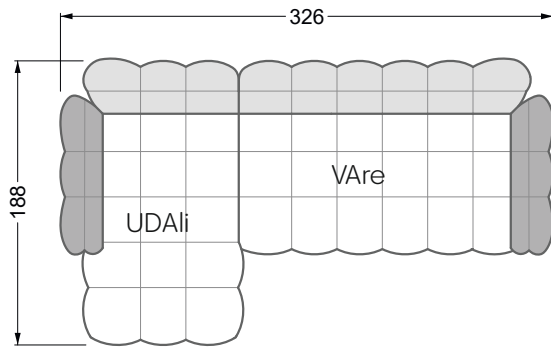

Die Maße gelten für freistehende Einzelteile.

Alle Seiten des Sofas weisen eine echt bezogene Anstellseite auf und können auch einzeln im Raum platziert werden.

Werden zwei Einzelteile miteinander verbunden, so müssen an den Anstellseiten 6 cm (3 cm pro Element) subtrahiert werden, da der Schaum komprimiert wird.

Die Maße gelten für freistehende Einzelteile.

Die Anbauteile weisen an den Anstellseiten eine unecht bezogene Anstellseite ohne Rundung auf.

Die Abschluss- und Einzelteile weisen an den freien Seiten eine Rundung auf (6 cm).

W104-160
Liegefläche 160 x 200 cm

W104-180
Liegefläche 180 x 200 cm

W104-200
Liegefläche 200 x 200 cm

Boxspring-System-Matratze

Kaltschaum-Matratze

W 129-160

Liegefläche
 160 x 200 cm

W 129-180