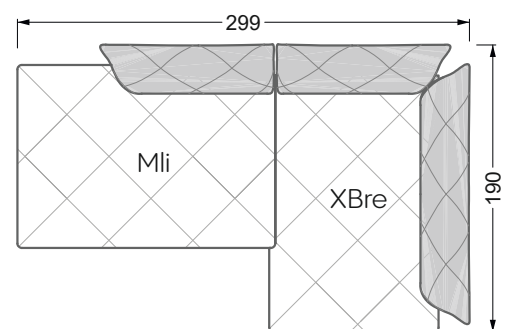

Die Maße gelten für freistehende Einzelteile.

Alle Seiten des Sofas weisen eine echt bezogene Anstellseite auf und können auch einzeln im Raum platziert werden.

Werden zwei Einzelteile miteinander verbunden, so müssen an den Anstellseiten 6 cm (3 cm pro Element) subtrahiert werden, da der Schaum komprimiert wird.

Die Maße gelten für freistehende Einzelteile.

Die Anbauteile weisen an den Anstellseiten eine unecht bezogene Anstellseite ohne Rundung auf.

Die Abschluss- und Einzelteile weisen an den freien Seiten eine Rundung auf (6 cm).

D.h. Bei freier Kombination aus Einzelteilen müssen jeweils 6 cm an den Anstellseiten abgezogen werden.

Kissenempfehlung: **D 108 Q**

Kissenempfehlung: **D 108 Q**

Ohlinda

118 • Sofas und Eckgruppen mit niedriger Armlehne

W104-160
Liegefläche 160 x 200 cm

W104-180
Liegefläche 180 x 200 cm

W104-200
Liegefläche 200 x 200 cm

Boxspring-System-Matratze

Kaltschaum-Matratze

W 129-160

Liegefläche
 160 x 200 cm

W 129-180