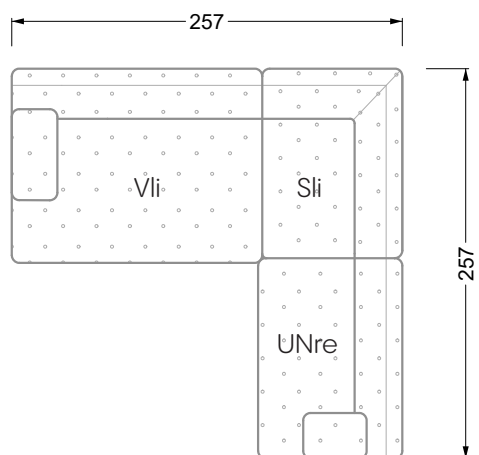

<b>Esstische und - Stühle</b>	149
-------------------------------	-----

Die Maße gelten für freistehende Einzelteile.

Die Anbauteile weisen an den Anstellseiten eine unecht bezogene Anstellseite ohne Rundung auf.

Die Abschluss- und Einzelteile weisen an den freien Seiten eine Rundung auf (6 cm).

D.h. Bei freier Kombination aus Einzelteilen müssen jeweils 6 cm an den Anstellseiten abgezogen werden.

## Ocean 7

158 • Sofas und Eckgruppen Sitztiefe 95 cm

**W104-160**

Liegefläche 160 x 200 cm

**W104-180**

Liegefläche 180 x 200 cm

**W104-200**

Liegefläche 200 x 200 cm

**Boxspring-System-Matratze**

**Kaltschaum-Matratze**

**W 129-160**

Liegefläche  
160 x 200 cm

**W 129-180**

Liegefläche  
180 x 200 cm

**W 129-200**

Liegefläche  
200 x 200 cm