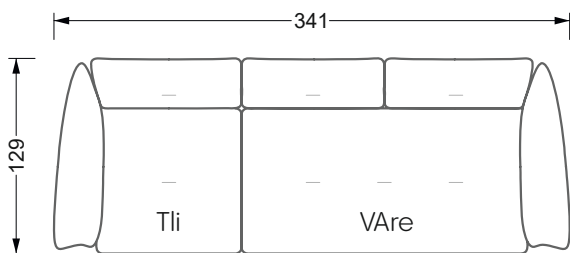

Betten

104 / Balaa0 Bett	123
129 / Creole Bett	124
130 / Feya Bett	155
154 / Cloud 7 Bett	156

Couch- & Beistelltische

157

Sessel

158

Esstische & Stühle

159

Die Maße gelten für freistehende Einzelteile.

Alle Seiten des Sofas weisen eine echt bezogene Anstellseite auf und können auch einzeln im Raum platziert werden.

Werden zwei Einzelteile miteinander verbunden, so müssen an den Anstellseiten 6 cm (3 cm pro Element) subtrahiert werden, da der Schaum komprimiert wird.

Die Maße gelten für freistehende Einzelteile.

Die Anbauteile weisen an den Anstellseiten eine unecht bezogene Anstellseite ohne Rundung auf.

Die Abschluss- und Einzelteile weisen an den freien Seiten eine Rundung auf (6 cm).