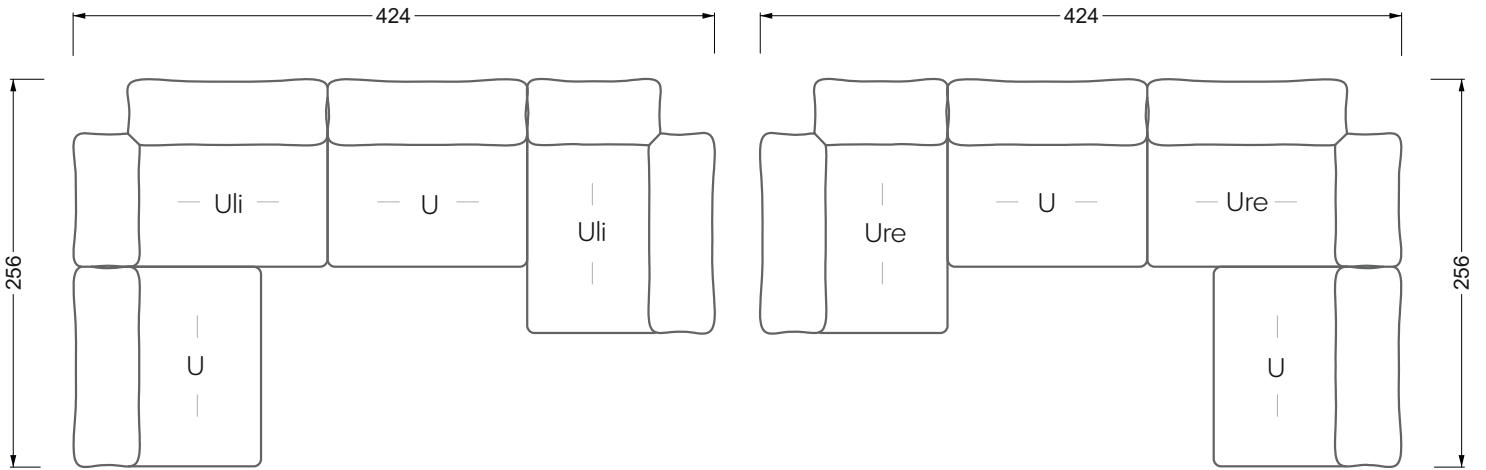

Betten

104 / Balaa0 Bett	123
129 / Creole Bett	124
130 / Feya Bett	155
154 / Cloud 7 Bett	156

Couch- & Beistelltische

157

Sessel

158

Esstische & Stühle

159

Die Maße gelten für freistehende Einzelteile.

Alle Seiten des Sofas weisen eine echt bezogene Anstellseite auf und können auch einzeln im Raum platziert werden.

Werden zwei Einzelteile miteinander verbunden, so müssen an den Anstellseiten 6 cm (3 cm pro Element) subtrahiert werden, da der Schaum komprimiert wird.

Die Maße gelten für freistehende Einzelteile.

Die Anbauteile weisen an den Anstellseiten eine unecht bezogene Anstellseite ohne Rundung auf.

Die Abschluss- und Einzelteile weisen an den freien Seiten eine Rundung auf (6 cm).

Breite: 364,5 cm

W 129-160

5-er

Breite: 202,5 cm

6-er

Breite: 243,0 cm

SET 2.3

W 129-160