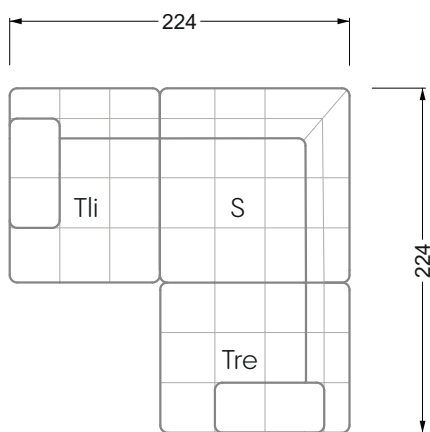

Die Maße gelten für freistehende Einzelteile.

Die Anbauteile weisen an den Anstellseiten eine unecht bezogene Anstellseite ohne Rundung auf.

Die Abschluss- und Einzelteile weisen an den freien Seiten eine Rundung auf (6 cm).

D.h. Bei freier Kombination aus Einzelteilen müssen jeweils 6 cm an den Anstellseiten abgezogen werden.

Kissenempfehlung: **D 108 Q**

Kissenempfehlung: **D 108 Q**

Ohlinda

118 • Sofas und Eckgruppen mit niedriger Armlehne

W104-160
Liegefläche 160 x 200 cm

W104-180
Liegefläche 180 x 200 cm

W104-200
Liegefläche 200 x 200 cm

Boxspring-System-Matratze

Kaltschaum-Matratze

W 129-160

Liegefläche
 160 x 200 cm

W 129-180

Liegefläche
 180 x 200 cm

W 129-200

Liegefläche
 200 x 200 cm

A
 RP 129-80

B
 RP 129-100

C
 RP 129-120

D
 RP 129-140

E
 RP 129-160