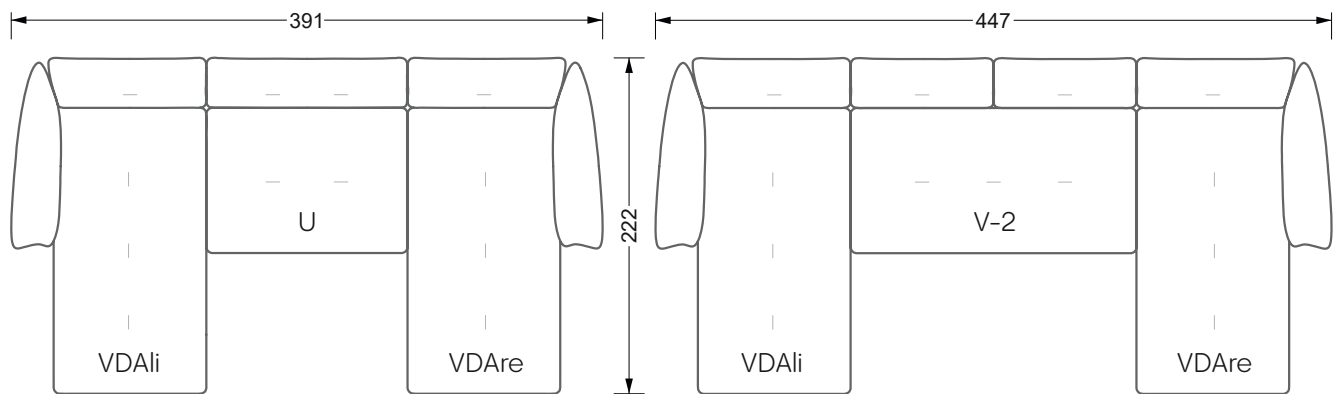

Betten

104 / Balaa0 Bett	123
129 / Creole Bett	124
130 / Feya Bett	155
154 / Cloud 7 Bett	156

Couch- & Beistelltische

157

Sessel

158

Esstische & Stühle

159

Die Maße gelten für freistehende Einzelteile.

Alle Seiten des Sofas weisen eine echt bezogene Anstellseite auf und können auch einzeln im Raum platziert werden.

Werden zwei Einzelteile miteinander verbunden, so müssen an den Anstellseiten 6 cm (3 cm pro Element) subtrahiert werden, da der Schaum komprimiert wird.

Die Maße gelten für freistehende Einzelteile.

Die Anbauteile weisen an den Anstellseiten eine unecht bezogene Anstellseite ohne Rundung auf.

Die Abschluss- und Einzelteile weisen an den freien Seiten eine Rundung auf (6 cm).

Breite: 364,5 cm

W 129-160

5-er

Breite: 202,5 cm

6-er

Breite: 243,0 cm

SET 2.3

W 129-160