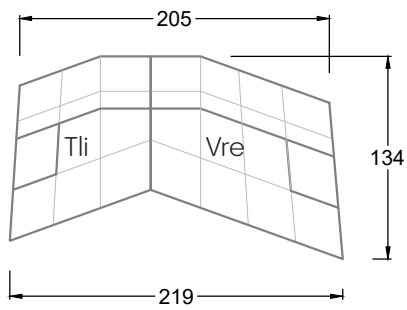

## Ocean 7

158 • Sofas und Eckgruppen Sitztiefe 95 cm

**W104-160**

Liegefläche 160 x 200 cm

**W104-180**

Liegefläche 180 x 200 cm

**W104-200**

Liegefläche 200 x 200 cm

**Boxspring-System-Matratze**

**Kaltschaum-Matratze**

**W 129-160**

Liegefläche  
160 x 200 cm

**W 129-180**

Liegefläche  
180 x 200 cm

**W 129-200**

Liegefläche  
200 x 200 cm

**W 129-160**

**W 129-160**

4-er

Breite: 176,0 cm

**W 129-160**

**5-er**

Breite: 202,5 cm

**6-er**

**W 129-160**

**5-er**

Breite: 202,5 cm

**W 129-160**

**6-er**

Breite: 243,0 cm

**SET 1.3**

**W 129-160**