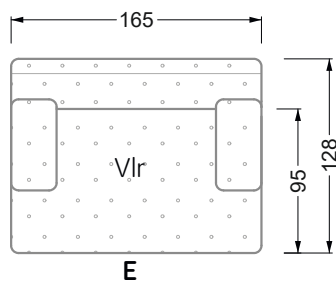

Die Maße gelten für freistehende Einzelteile.

Die Anbauteile weisen an den Anstellseiten eine unecht bezogene Anstellseite ohne Rundung auf.

Die Abschluss- und Einzelteile weisen an den freien Seiten eine Rundung auf (6 cm).

D.h. Bei freier Kombination aus Einzelteilen müssen jeweils 6 cm an den Anstellseiten abgezogen werden.

Kissenempfehlung: **D 108 Q**

Kissenempfehlung: **D 108 Q**

Ohlinda

118 • Sofas und Eckgruppen mit niedriger Armlehne

W104-160
Liegefläche 160 x 200 cm

W104-180
Liegefläche 180 x 200 cm

W104-200
Liegefläche 200 x 200 cm

Boxspring-System-Matratze

Kaltschaum-Matratze

W 129-160

Liegefläche
 160 x 200 cm

W 129-180

Liegefläche
 180 x 200 cm

W 129-200

Liegefläche
 200 x 200 cm

A
 RP 129-80

B
 RP 129-100

C
 RP 129-120

D
 RP 129-140

E
 RP 129-160