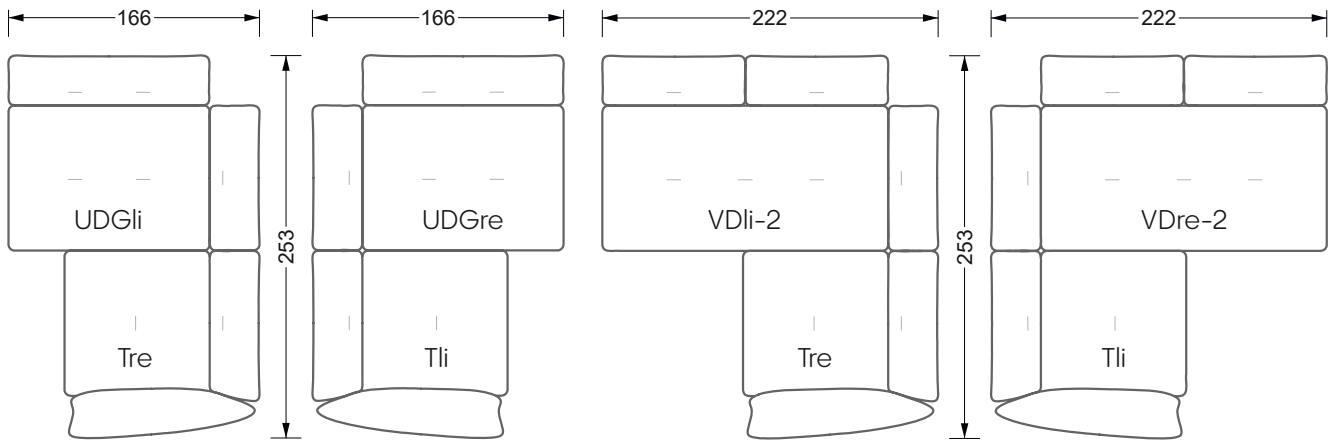

Betten

104 / Balaa0 Bett	123
129 / Creole Bett	124
130 / Feya Bett	155
154 / Cloud 7 Bett	156

Couch- & Beistelltische

157

Sessel

158

Esstische & Stühle

159

Die Maße gelten für freistehende Einzelteile.

Alle Seiten des Sofas weisen eine echt bezogene Anstellseite auf und können auch einzeln im Raum platziert werden.

Werden zwei Einzelteile miteinander verbunden, so müssen an den Anstellseiten 6 cm (3 cm pro Element) subtrahiert werden, da der Schaum komprimiert wird.

Die Maße gelten für freistehende Einzelteile.

Die Anbauteile weisen an den Anstellseiten eine unecht bezogene Anstellseite ohne Rundung auf.

Die Abschluss- und Einzelteile weisen an den freien Seiten eine Rundung auf (6 cm).

Breite: 364,5 cm

W 129-160

5-er

Breite: 202,5 cm

6-er

Breite: 243,0 cm

SET 2.3

W 129-160