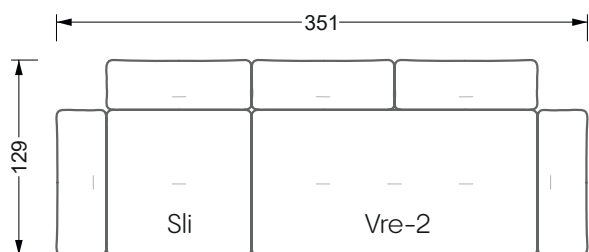

Betten

104 / Balaa0 Bett	123
129 / Creole Bett	124
130 / Feya Bett	155
154 / Cloud 7 Bett	156

Couch- & Beistelltische

157

Sessel

158

Esstische & Stühle

159

Die Maße gelten für freistehende Einzelteile.

Alle Seiten des Sofas weisen eine echt bezogene Anstellseite auf und können auch einzeln im Raum platziert werden.

Werden zwei Einzelteile miteinander verbunden, so müssen an den Anstellseiten 6 cm (3 cm pro Element) subtrahiert werden, da der Schaum komprimiert wird.

Die Maße gelten für freistehende Einzelteile.

Die Anbauteile weisen an den Anstellseiten eine unecht bezogene Anstellseite ohne Rundung auf.

Die Abschluss- und Einzelteile weisen an den freien Seiten eine Rundung auf (6 cm).