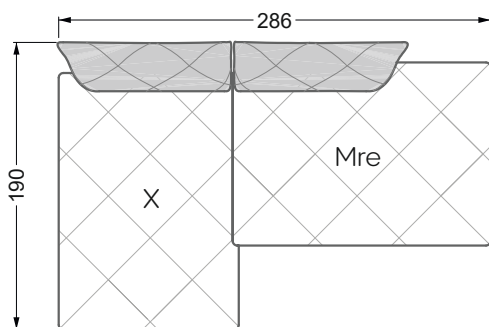

Die Maße gelten für freistehende Einzelteile.

Die Anbauteile weisen an den Anstellseiten eine unecht bezogene Anstellseite ohne Rundung auf.

Die Abschluss- und Einzelteile weisen an den freien Seiten eine Rundung auf (6 cm).

D.h. Bei freier Kombination aus Einzelteilen müssen jeweils 6 cm an den Anstellseiten abgezogen werden.

Kissenempfehlung: **D 108 Q**

Kissenempfehlung: **D 108 Q**

Ohlinda

118 • Sofas und Eckgruppen mit niedriger Armlehne

W104-160
Liegefläche 160 x 200 cm

W104-180
Liegefläche 180 x 200 cm

W104-200
Liegefläche 200 x 200 cm

Boxspring-System-Matratze

Kaltschaum-Matratze

W 129-160

Liegefläche
 160 x 200 cm

W 129-180

Liegefläche
 180 x 200 cm

W 129-200

Liegefläche
 200 x 200 cm

A
 RP 129-80

B
 RP 129-100

C
 RP 129-120

D
 RP 129-140

E
 RP 129-160