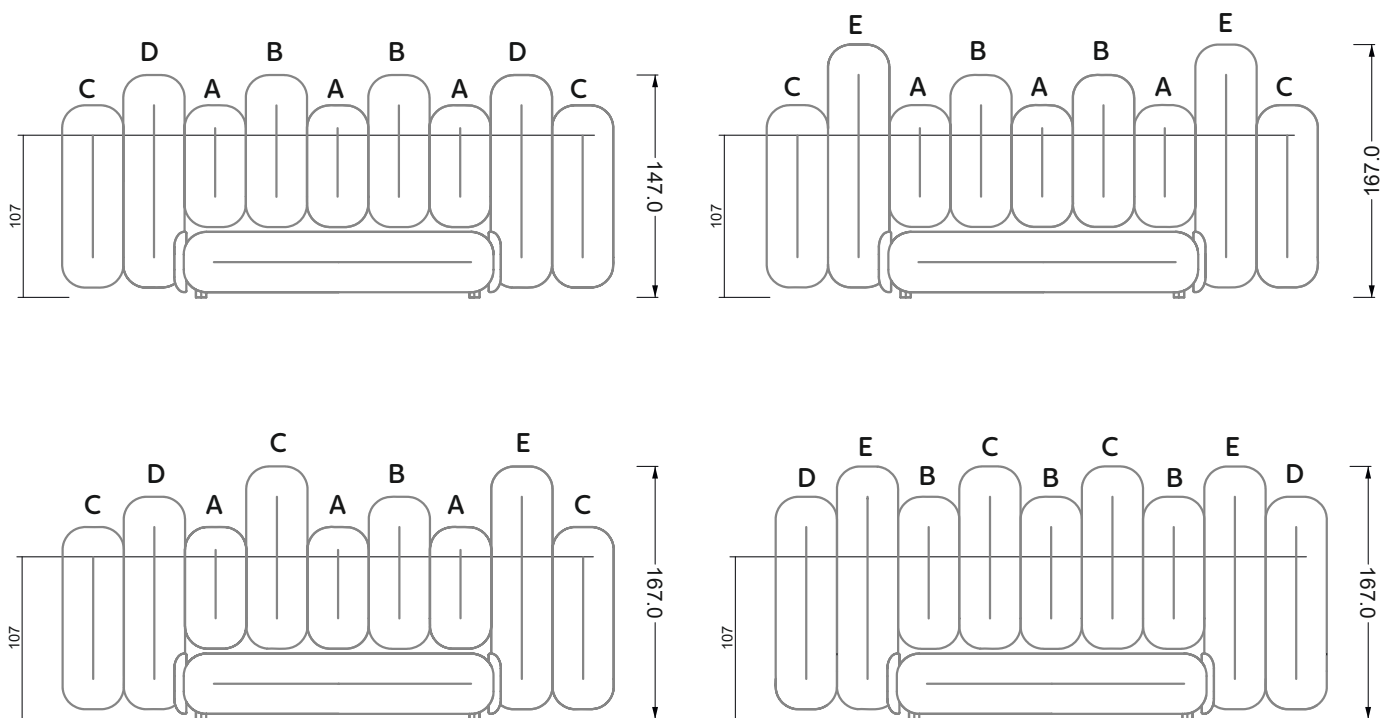

9-er

Breite: 364,5 cm