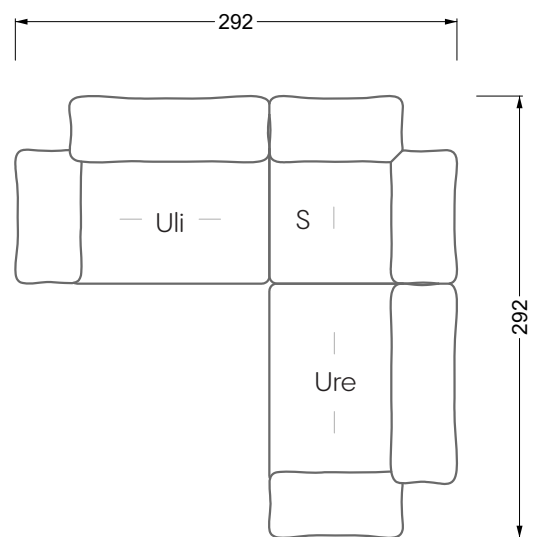

<b>Esstische und - Stühle</b>	149
-------------------------------	-----

Die Maße gelten für freistehende Einzelteile.

Die Anbauteile weisen an den Anstellseiten eine unecht bezogene Anstellseite ohne Rundung auf.

**W 129-160**

**W 129-160**

4-er

Breite: 176,0 cm

**W 129-160**

**5-er**

Breite: 202,5 cm

**6-er**

**W 129-160**

**5-er**

Breite: 202,5 cm

**W 129-160**

**6-er**

Breite: 243,0 cm

**SET 1.3**

**W 129-160**

**5-er**

Breite: 202,5 cm

**6-er**

Breite: 243,0 cm

**SET 2.3**

**W 129-160**

**7-er**

Breite: 283,5 cm