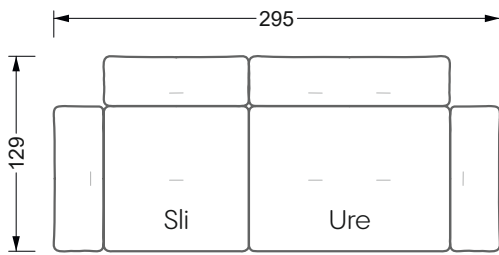

Betten

104 / Balaa0 Bett	123
129 / Creole Bett	124
130 / Feya Bett	155
154 / Cloud 7 Bett	156

Couch- & Beistelltische

157

Sessel

158

Esstische & Stühle

159

Die Maße gelten für freistehende Einzelteile.

Alle Seiten des Sofas weisen eine echt bezogene Anstellseite auf und können auch einzeln im Raum platziert werden.

Werden zwei Einzelteile miteinander verbunden, so müssen an den Anstellseiten 6 cm (3 cm pro Element) subtrahiert werden, da der Schaum komprimiert wird.

Die Maße gelten für freistehende Einzelteile.

Die Anbauteile weisen an den Anstellseiten eine unecht bezogene Anstellseite ohne Rundung auf.

Die Abschluss- und Einzelteile weisen an den freien Seiten eine Rundung auf (6 cm).

Breite: 364,5 cm

W 129-160

5-er

Breite: 202,5 cm

6-er

Breite: 243,0 cm

SET 2.3

W 129-160