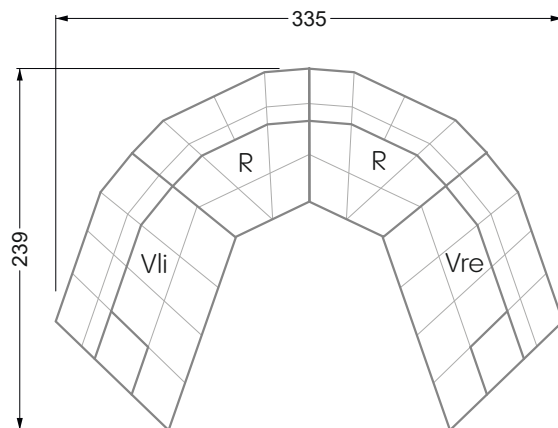

Die Maße gelten für freistehende Einzelteile.

Die Anbauteile weisen an den Anstellseiten eine unecht bezogene Anstellseite ohne Rundung auf.

Die Abschluss- und Einzelteile weisen an den freien Seiten eine Rundung auf (6 cm).

D.h. Bei freier Kombination aus Einzelteilen müssen jeweils 6 cm an den Anstellseiten abgezogen werden.

Kissenempfehlung: **D 108 Q**

Kissenempfehlung: **D 108 Q**

Ohlinda

118 • Sofas und Eckgruppen mit niedriger Armlehne

W104-160
Liegefläche 160 x 200 cm

W104-180
Liegefläche 180 x 200 cm

W104-200
Liegefläche 200 x 200 cm

Boxspring-System-Matratze

Kaltschaum-Matratze

W 129-160

Liegefläche
 160 x 200 cm

W 129-180

Liegefläche
 180 x 200 cm

W 129-200

Liegefläche
 200 x 200 cm

A
 RP 129-80

B
 RP 129-100

C
 RP 129-120

D
 RP 129-140

E
 RP 129-160