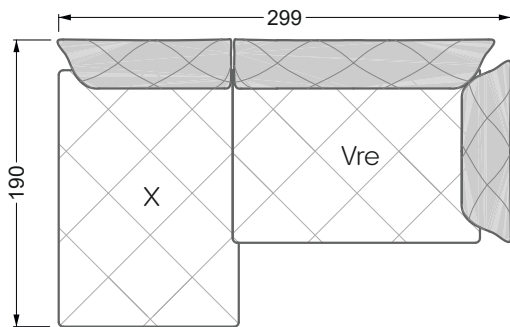

Die Maße gelten für freistehende Einzelteile.

Die Anbauteile weisen an den Anstellseiten eine unecht bezogene Anstellseite ohne Rundung auf.

Die Abschluss- und Einzelteile weisen an den freien Seiten eine Rundung auf (6 cm).

D.h. Bei freier Kombination aus Einzelteilen müssen jeweils 6 cm an den Anstellseiten abgezogen werden.

Kissenempfehlung: **D 108 Q**

Kissenempfehlung: **D 108 Q**

Ohlinda

118 • Sofas und Eckgruppen mit niedriger Armlehne

W104-160
Liegefläche 160 x 200 cm

W104-180
Liegefläche 180 x 200 cm

W104-200
Liegefläche 200 x 200 cm

Boxspring-System-Matratze

Kaltschaum-Matratze

W 129-160

Liegefläche
 160 x 200 cm

W 129-180

Liegefläche
 180 x 200 cm

W 129-200

Liegefläche
 200 x 200 cm

A
 RP 129-80

B
 RP 129-100

C
 RP 129-120

D
 RP 129-140

E
 RP 129-160