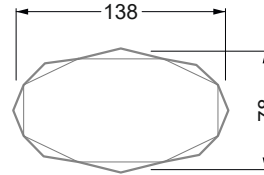

Breite: 364,5 cm

W 129-160

5-er

Breite: 202,5 cm

6-er

Breite: 243,0 cm

SET 2.3

W 129-160

Breite: 243,0 cm

SET 2.1

W 129-200

7-er

Breite: 283,5 cm

8-er

Breite: 324,0 cm

9-er

Breite: 364,5 cm

W130-160
Liegefläche 160 x 200 cm

W130-180
Liegefläche 180 x 200 cm

W130-200
Liegefläche 200 x 200 cm

W154-160

Liegefläche 160 x 200 cm

W154-180

Liegefläche 180 x 200 cm

W154-200

Liegefläche 200 x 200 cm

Stealth

R 145

J 145

B 145

Disquo

J 147L