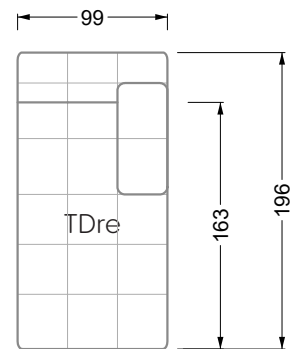

## Ocean 7

158 • Sofas und Eckgruppen Sitztiefe 95 cm

**W104-160**

Liegefläche 160 x 200 cm

**W104-180**

Liegefläche 180 x 200 cm

**W104-200**

Liegefläche 200 x 200 cm

**Boxspring-System-Matratze**

**Kaltschaum-Matratze**

**W 129-160**

Liegefläche  
160 x 200 cm

**W 129-180**

Liegefläche  
180 x 200 cm

**W 129-200**

Liegefläche  
200 x 200 cm

**W 129-160**

**W 129-160**

4-er

Breite: 176,0 cm

**W 129-160**

**5-er**

Breite: 202,5 cm

**6-er**

**W 129-160**

**5-er**

Breite: 202,5 cm

**W 129-160**

**6-er**

Breite: 243,0 cm

**SET 1.3**

**W 129-160**