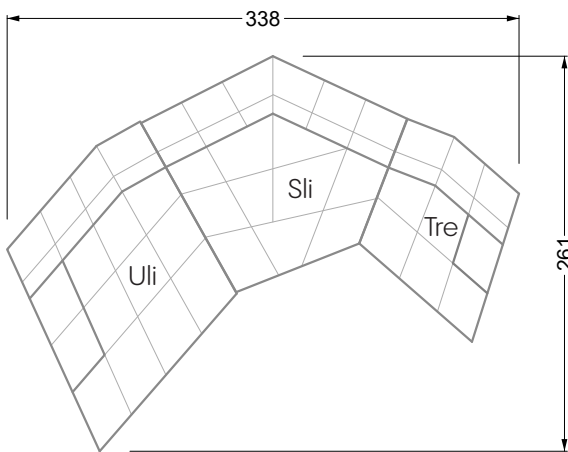

## Ocean 7

158 • Sofas und Eckgruppen Sitztiefe 95 cm

**W104-160**

Liegefläche 160 x 200 cm

**W104-180**

Liegefläche 180 x 200 cm

**W104-200**

Liegefläche 200 x 200 cm

**Boxspring-System-Matratze**

**Kaltschaum-Matratze**

**W 129-160**

Liegefläche  
160 x 200 cm

**W 129-180**

Liegefläche  
180 x 200 cm

**W 129-200**

Liegefläche  
200 x 200 cm

**W 129-160**

**5-er**

Breite: 202,5 cm

**W 129-160**

**6-er**

Breite: 243,0 cm

**SET 1.3**

**W 129-160**

**5-er**

Breite: 202,5 cm

**6-er**

Breite: 243,0 cm

**SET 2.3**

**W 129-160**

**7-er**

Breite: 283,5 cm