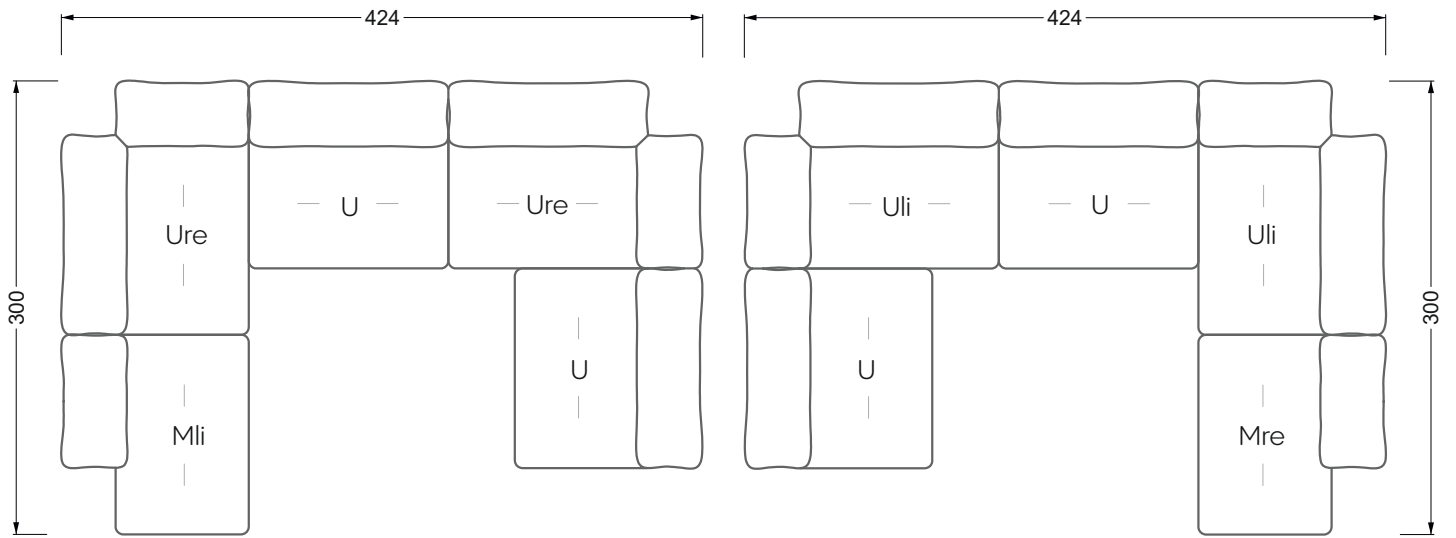

Betten

104 / Balaa0 Bett	123
129 / Creole Bett	124
130 / Feya Bett	155
154 / Cloud 7 Bett	156

Couch- & Beistelltische

157

Sessel

158

Esstische & Stühle

159

Die Maße gelten für freistehende Einzelteile.

Alle Seiten des Sofas weisen eine echt bezogene Anstellseite auf und können auch einzeln im Raum platziert werden.

Werden zwei Einzelteile miteinander verbunden, so müssen an den Anstellseiten 6 cm (3 cm pro Element) subtrahiert werden, da der Schaum komprimiert wird.

Die Maße gelten für freistehende Einzelteile.

Die Anbauteile weisen an den Anstellseiten eine unecht bezogene Anstellseite ohne Rundung auf.

Die Abschluss- und Einzelteile weisen an den freien Seiten eine Rundung auf (6 cm).

Breite: 364,5 cm

W 129-160

5-er

Breite: 202,5 cm

6-er

Breite: 243,0 cm

SET 2.3

W 129-160