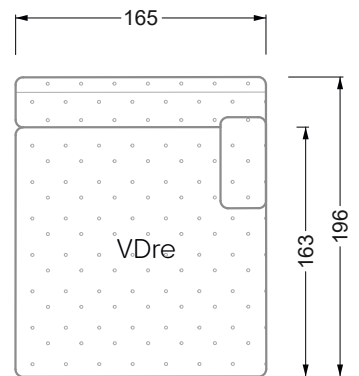

Die Maße gelten für freistehende Einzelteile.

Die Anbauteile weisen an den Anstellseiten eine unecht bezogene Anstellseite ohne Rundung auf.

Die Abschluss- und Einzelteile weisen an den freien Seiten eine Rundung auf (6 cm).

W104-160
Liegefläche 160 x 200 cm

W104-180
Liegefläche 180 x 200 cm

W104-200
Liegefläche 200 x 200 cm

Boxspring-System-Matratze

Kaltschaum-Matratze

W 129-160

Liegefläche
 160 x 200 cm

W 129-180

Liegefläche
 180 x 200 cm

W 129-200

Liegefläche
 200 x 200 cm

A
 RP 129-80

B
 RP 129-100

C
 RP 129-120

D
 RP 129-140

E
 RP 129-160

F
 RP 129-180

G
 RP 129-200

W 129-160

W 129-160

W 129-160

4-er

Breite: 176,0 cm

W 129-160