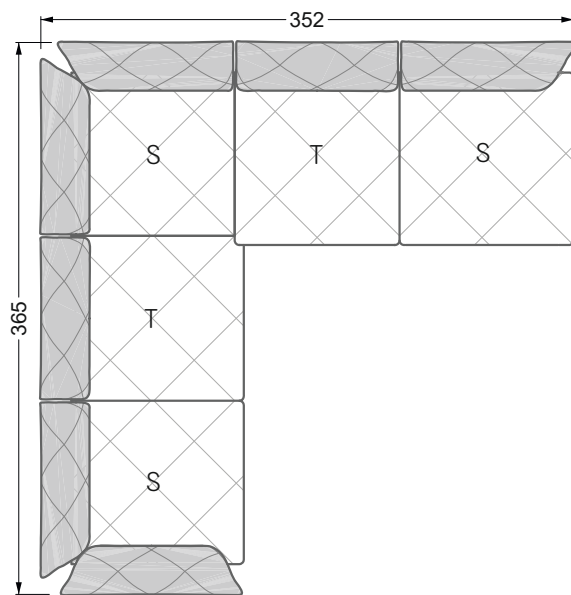

Die Maße gelten für freistehende Einzelteile.

Die Anbauteile weisen an den Anstellseiten eine unecht bezogene Anstellseite ohne Rundung auf.

Die Abschluss- und Einzelteile weisen an den freien Seiten eine Rundung auf (6 cm).

D.h. Bei freier Kombination aus Einzelteilen müssen jeweils 6 cm an den Anstellseiten abgezogen werden.

Kissenempfehlung: **D 108 Q**

Kissenempfehlung: **D 108 Q**

Ohlinda

118 • Sofas und Eckgruppen mit niedriger Armlehne

W104-160
Liegefläche 160 x 200 cm

W104-180
Liegefläche 180 x 200 cm

W104-200
Liegefläche 200 x 200 cm

Boxspring-System-Matratze

Kaltschaum-Matratze

W 129-160

Liegefläche
 160 x 200 cm

W 129-180

Liegefläche
 180 x 200 cm

W 129-200

Liegefläche
 200 x 200 cm

A
 RP 129-80

B
 RP 129-100

C
 RP 129-120

D
 RP 129-140

E
 RP 129-160