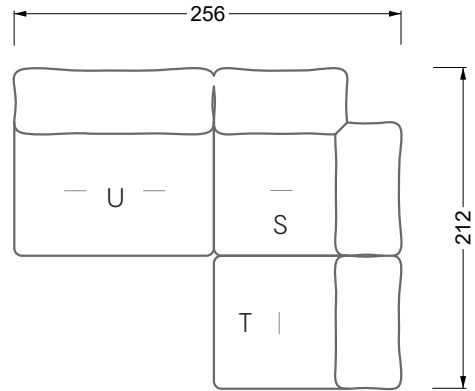

## **Betten**

<b>101 /</b> Balaa Bett	113
<b>129 /</b> Creole Bett	114
<b>130 /</b> Feya bett	145
<b>154 /</b> Cloud 7 Bett	146

<b>Couch- / Beistelltische</b>	147
--------------------------------	-----

<b>Sessel</b>	148
---------------	-----

<b>Esstische und - Stühle</b>	149
-------------------------------	-----

Die Maße gelten für freistehende Einzelteile.

Die Anbauteile weisen an den Anstellseiten eine unecht bezogene Anstellseite ohne Rundung auf.

**W 129-160**

**5-er**

Breite: 202,5 cm

**W 129-160**

**6-er**

Breite: 243,0 cm

**SET 1.3**

**W 129-160**

**5-er**

Breite: 202,5 cm

**6-er**

Breite: 243,0 cm

**SET 2.3**

**W 129-160**

**7-er**

Breite: 283,5 cm