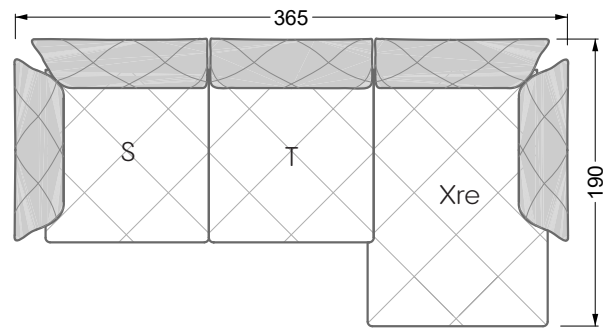

<b>Esstische und - Stühle</b>	149
-------------------------------	-----

Die Maße gelten für freistehende Einzelteile.

Die Anbauteile weisen an den Anstellseiten eine unecht bezogene Anstellseite ohne Rundung auf.

Die Abschluss- und Einzelteile weisen an den freien Seiten eine Rundung auf (6 cm).

D.h. Bei freier Kombination aus Einzelteilen müssen jeweils 6 cm an den Anstellseiten abgezogen werden.

## Ocean 7

158 • Sofas und Eckgruppen Sitztiefe 95 cm

**W104-160**

Liegefläche 160 x 200 cm

**W104-180**

Liegefläche 180 x 200 cm

**W104-200**

Liegefläche 200 x 200 cm

**W 129-160**

**5-er**

Breite: 202,5 cm

**W 129-160**

**6-er**

Breite: 243,0 cm

**SET 1.3**

**W 129-160**