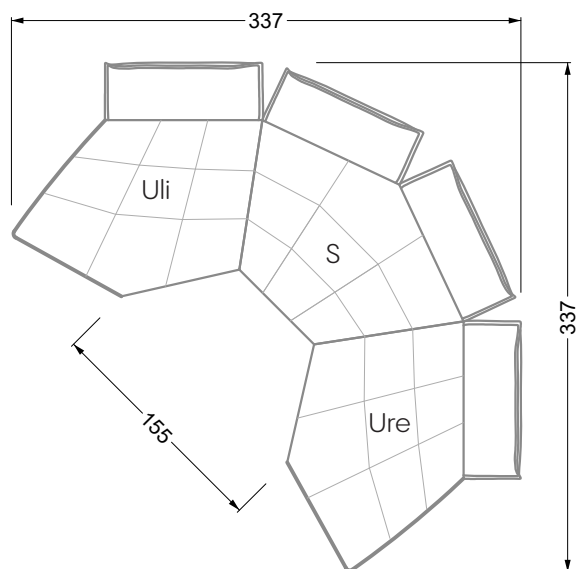

## Ocean 7

158 • Sofas und Eckgruppen Sitztiefe 95 cm

**W104-160**

Liegefläche 160 x 200 cm

**W104-180**

Liegefläche 180 x 200 cm

**W104-200**

Liegefläche 200 x 200 cm

**Boxspring-System-Matratze**

**Kaltschaum-Matratze**

**W 129-160**

Liegefläche  
160 x 200 cm

**W 129-180**

Liegefläche  
180 x 200 cm

**W 129-200**

Liegefläche  
200 x 200 cm

**W 129-160**

**W 129-160**

4-er

Breite: 176,0 cm

**W 129-160**

**5-er**

Breite: 202,5 cm

**6-er**

**W 129-160**

**5-er**

Breite: 202,5 cm

**W 129-160**

**6-er**

Breite: 243,0 cm

**SET 1.3**

**W 129-160**