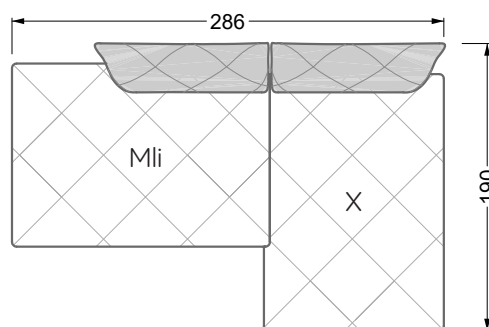

<b>Esstische und - Stühle</b>	149
-------------------------------	-----

Die Maße gelten für freistehende Einzelteile.

Die Anbauteile weisen an den Anstellseiten eine unecht bezogene Anstellseite ohne Rundung auf.

Die Abschluss- und Einzelteile weisen an den freien Seiten eine Rundung auf (6 cm).

D.h. Bei freier Kombination aus Einzelteilen müssen jeweils 6 cm an den Anstellseiten abgezogen werden.

## Ocean 7

158 • Sofas und Eckgruppen Sitztiefe 95 cm

**W104-160**

Liegefläche 160 x 200 cm

**W104-180**

Liegefläche 180 x 200 cm

**W104-200**

Liegefläche 200 x 200 cm

**W 129-160**

**5-er**

Breite: 202,5 cm

**W 129-160**

**6-er**

Breite: 243,0 cm

**SET 1.3**

**W 129-160**