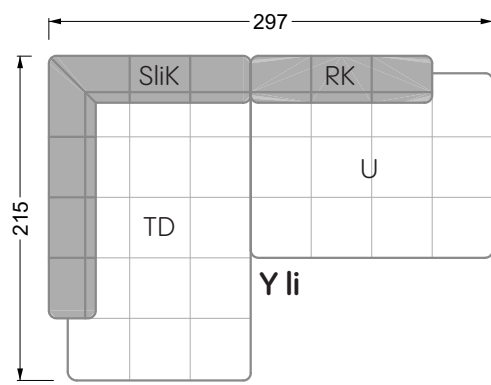

<b>Esstische und - Stühle</b>	149
-------------------------------	-----

Die Maße gelten für freistehende Einzelteile.

Die Anbauteile weisen an den Anstellseiten eine unecht bezogene Anstellseite ohne Rundung auf.

Die Abschluss- und Einzelteile weisen an den freien Seiten eine Rundung auf (6 cm).

D.h. Bei freier Kombination aus Einzelteilen müssen jeweils 6 cm an den Anstellseiten abgezogen werden.

## Ocean 7

158 • Sofas und Eckgruppen Sitztiefe 95 cm

**W104-160**

Liegefläche 160 x 200 cm

**W104-180**

Liegefläche 180 x 200 cm

**W104-200**

Liegefläche 200 x 200 cm

**W 129-160**

**5-er**

Breite: 202,5 cm

**W 129-160**

**6-er**

Breite: 243,0 cm

**SET 1.3**

**W 129-160**