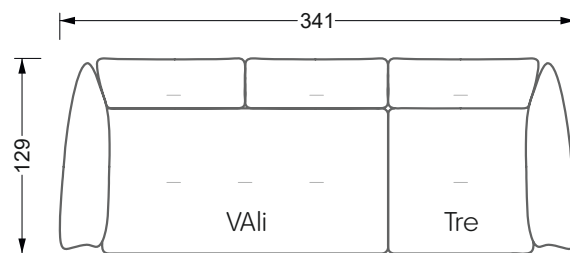

Betten

104 / Balaa0 Bett	123
129 / Creole Bett	124
130 / Feya Bett	155
154 / Cloud 7 Bett	156

Couch- & Beistelltische

157

Sessel

158

Esstische & Stühle

159

Die Maße gelten für freistehende Einzelteile.

Alle Seiten des Sofas weisen eine echt bezogene Anstellseite auf und können auch einzeln im Raum platziert werden.

Werden zwei Einzelteile miteinander verbunden, so müssen an den Anstellseiten 6 cm (3 cm pro Element) subtrahiert werden, da der Schaum komprimiert wird.

Die Maße gelten für freistehende Einzelteile.

Die Anbauteile weisen an den Anstellseiten eine unecht bezogene Anstellseite ohne Rundung auf.

Die Abschluss- und Einzelteile weisen an den freien Seiten eine Rundung auf (6 cm).

Breite: 364,5 cm

W 129-160

5-er

Breite: 202,5 cm

6-er

Breite: 243,0 cm

SET 2.3

W 129-160