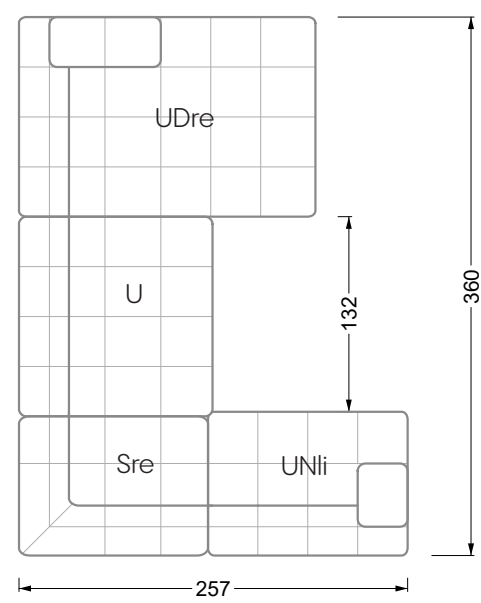

## Ocean 7

158 • Sofas und Eckgruppen Sitztiefe 95 cm

**W104-160**

Liegefläche 160 x 200 cm

**W104-180**

Liegefläche 180 x 200 cm

**W104-200**

Liegefläche 200 x 200 cm

**Boxspring-System-Matratze**

**Kaltschaum-Matratze**

**W 129-160**

Liegefläche  
160 x 200 cm

**W 129-180**

Liegefläche  
180 x 200 cm

**W 129-200**

Liegefläche  
200 x 200 cm