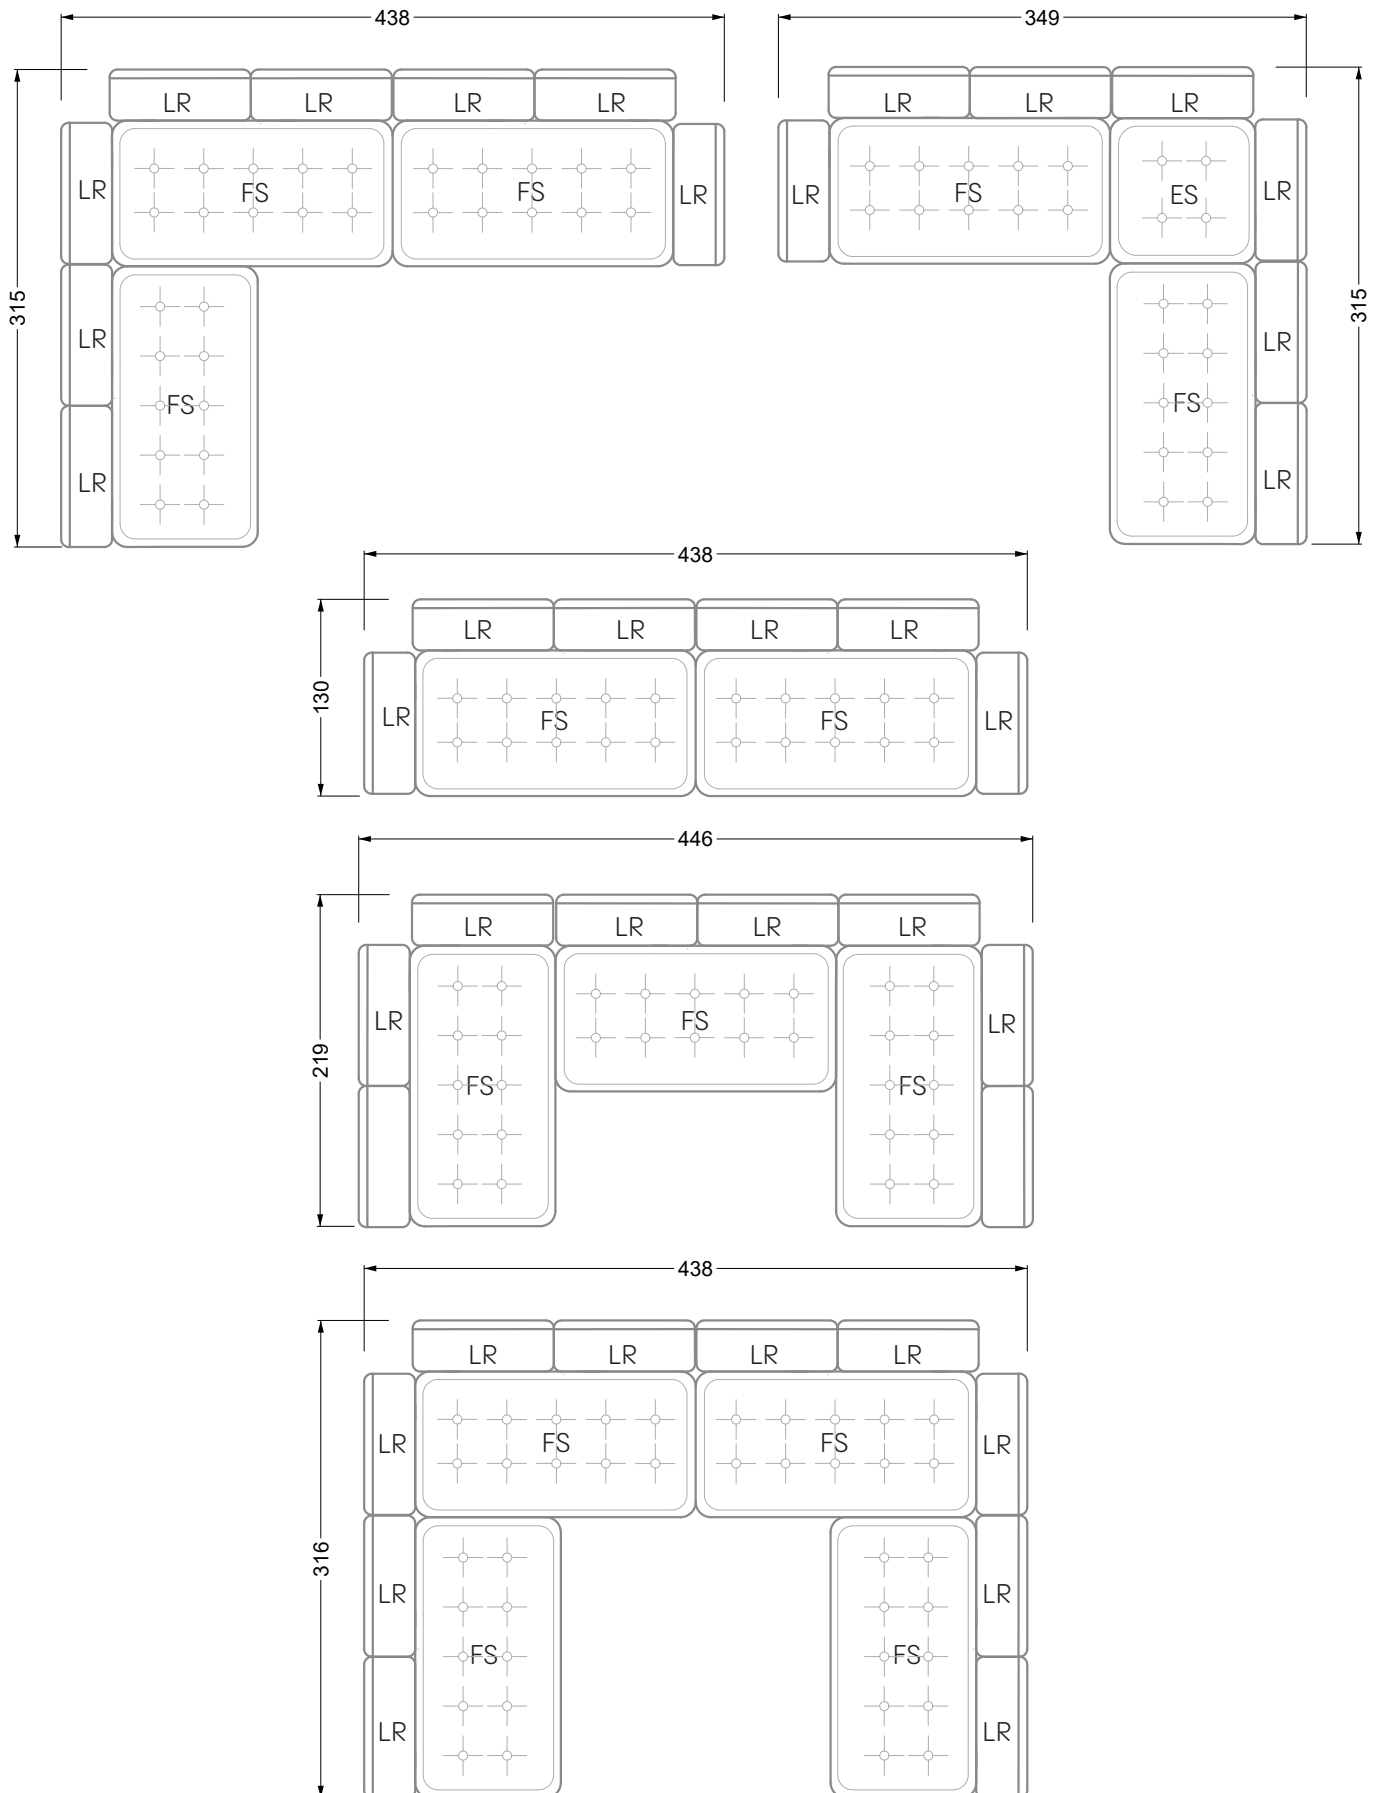

## Ocean 7

158 • Sofas und Eckgruppen Sitztiefe 95 cm

**W104-160**

Liegefläche 160 x 200 cm

**W104-180**

Liegefläche 180 x 200 cm

**W104-200**

Liegefläche 200 x 200 cm

**Boxspring-System-Matratze**

**Kaltschaum-Matratze**

**W 129-160**

Liegefläche  
160 x 200 cm

**W 129-180**

Liegefläche  
180 x 200 cm

**W 129-200**

Liegefläche  
200 x 200 cm

**W 129-160**

**W 129-160**

4-er

Breite: 176,0 cm

**W 129-160**

**5-er**

Breite: 202,5 cm

**6-er**

**W 129-160**

**5-er**

Breite: 202,5 cm

**W 129-160**

**6-er**

Breite: 243,0 cm

**SET 1.3**

**W 129-160**