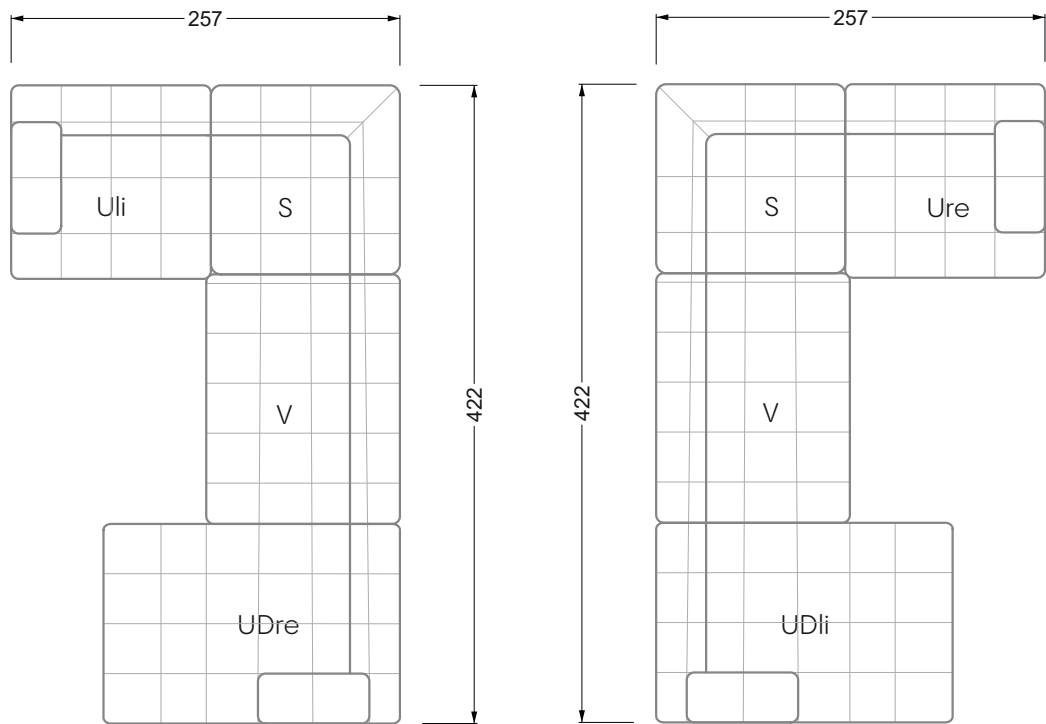

Die Maße gelten für freistehende Einzelteile.

Die Anbauteile weisen an den Anstellseiten eine unecht bezogene Anstellseite ohne Rundung auf.

Die Abschluss- und Einzelteile weisen an den freien Seiten eine Rundung auf (6 cm).

D.h. Bei freier Kombination aus Einzelteilen müssen jeweils 6 cm an den Anstellseiten abgezogen werden.

Kissenempfehlung: **D 108 Q**

Kissenempfehlung: **D 108 Q**

Ohlinda

118 • Sofas und Eckgruppen mit niedriger Armlehne

W104-160
Liegefläche 160 x 200 cm

W104-180
Liegefläche 180 x 200 cm

W104-200
Liegefläche 200 x 200 cm

Boxspring-System-Matratze

Kaltschaum-Matratze

W 129-160

Liegefläche
 160 x 200 cm

W 129-180

Liegefläche
 180 x 200 cm

W 129-200

Liegefläche
 200 x 200 cm

A
 RP 129-80

B
 RP 129-100

C
 RP 129-120

D
 RP 129-140

E
 RP 129-160