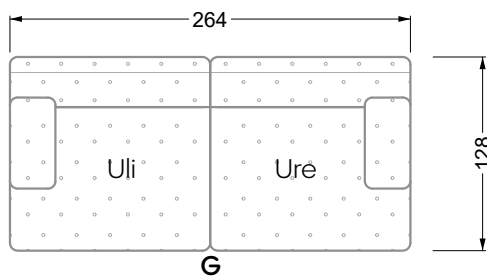

## Ocean 7

158 • Sofas und Eckgruppen Sitztiefe 95 cm

**W104-160**

Liegefläche 160 x 200 cm

**W104-180**

Liegefläche 180 x 200 cm

**W104-200**

Liegefläche 200 x 200 cm

**Boxspring-System-Matratze**

**Kaltschaum-Matratze**

**W 129-160**

Liegefläche  
160 x 200 cm

**W 129-180**

Liegefläche  
180 x 200 cm

**W 129-200**

Liegefläche  
200 x 200 cm

**W 129-160**

**5-er**

Breite: 202,5 cm

**W 129-160**

**6-er**

Breite: 243,0 cm

**SET 1.3**

**W 129-160**