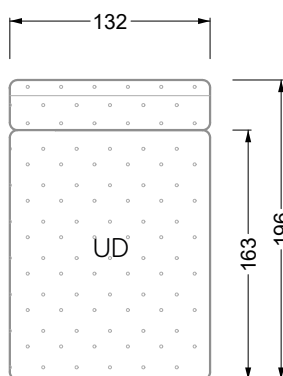

## Ocean 7

158 • Sofas und Eckgruppen Sitztiefe 95 cm

**W104-160**

Liegefläche 160 x 200 cm

**W104-180**

Liegefläche 180 x 200 cm

**W104-200**

Liegefläche 200 x 200 cm

**Boxspring-System-Matratze**

**Kaltschaum-Matratze**

**W 129-160**

Liegefläche  
160 x 200 cm

**W 129-180**

Liegefläche  
180 x 200 cm

**W 129-200**

Liegefläche  
200 x 200 cm

**W 129-160**

**W 129-160**

4-er

Breite: 176,0 cm

**W 129-160**

**5-er**

Breite: 202,5 cm

**6-er**

**W 129-160**

**5-er**

Breite: 202,5 cm

**W 129-160**

**6-er**

Breite: 243,0 cm

**SET 1.3**

**W 129-160**