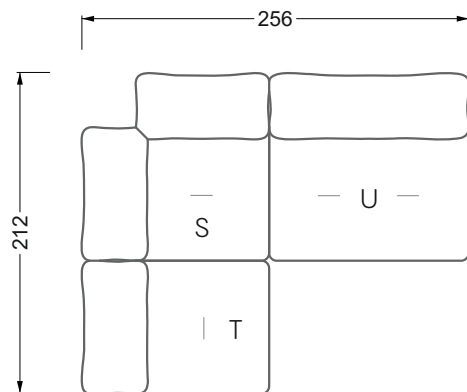

Betten

104 / Balaa0 Bett	123
129 / Creole Bett	124
130 / Feya Bett	155
154 / Cloud 7 Bett	156

Couch- & Beistelltische

157

Sessel

158

Esstische & Stühle

159

Die Maße gelten für freistehende Einzelteile.

Alle Seiten des Sofas weisen eine echt bezogene Anstellseite auf und können auch einzeln im Raum platziert werden.

Werden zwei Einzelteile miteinander verbunden, so müssen an den Anstellseiten 6 cm (3 cm pro Element) subtrahiert werden, da der Schaum komprimiert wird.

Die Maße gelten für freistehende Einzelteile.

Die Anbauteile weisen an den Anstellseiten eine unecht bezogene Anstellseite ohne Rundung auf.

Die Abschluss- und Einzelteile weisen an den freien Seiten eine Rundung auf (6 cm).

Breite: 364,5 cm

W 129-160

5-er

Breite: 202,5 cm

6-er

Breite: 243,0 cm

SET 2.3

W 129-160