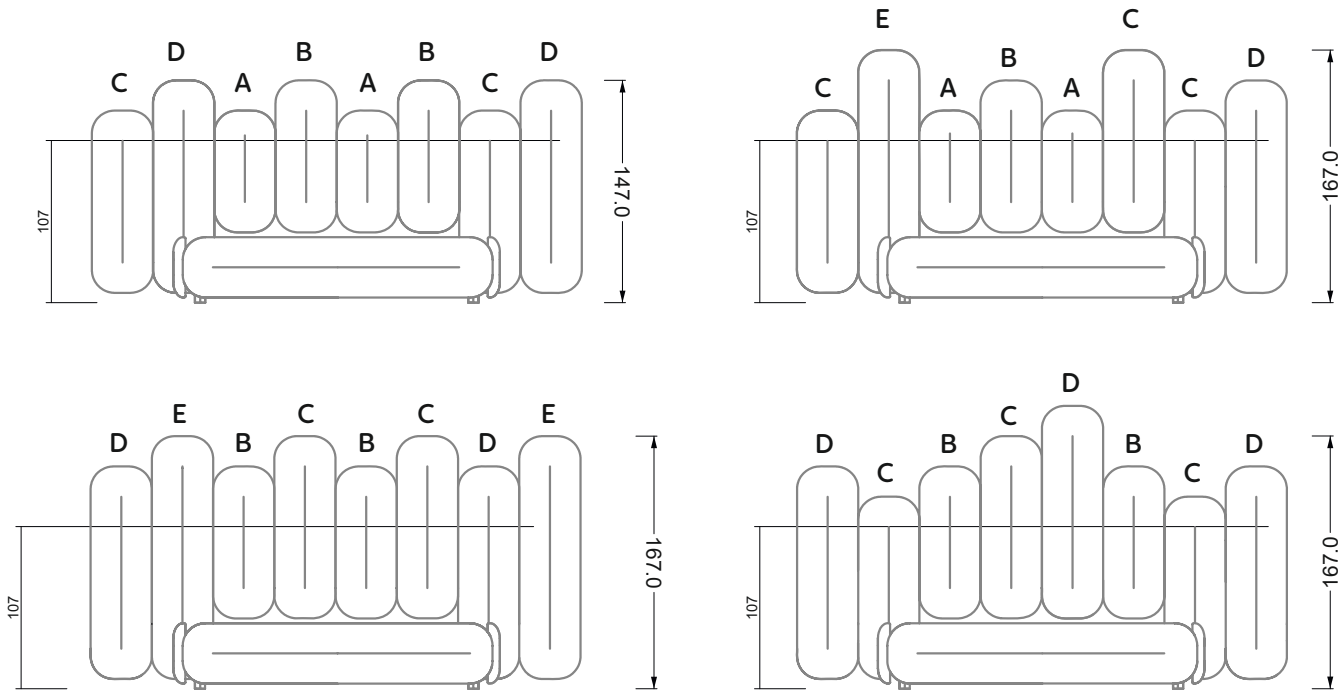

Die Maße gelten für freistehende Einzelteile.

Die Anbauteile weisen an den Anstellseiten eine unecht bezogene Anstellseite ohne Rundung auf.

Die Abschluss- und Einzelteile weisen an den freien Seiten eine Rundung auf (6 cm).

Breite: 202,5 cm

W 129-200

6-er

Breite: 243,0 cm

W 129-200

7-er

Breite: 283,5 cm

W 129-200

8-er

Breite: 324,0 cm

9-er

Breite: 364,5 cm

W 129-200

5-er

Breite: 202,5 cm

6-er

Breite: 243,0 cm

SET 2.1

W 129-200

7-er

Breite: 283,5 cm

8-er

Breite: 324,0 cm

9-er