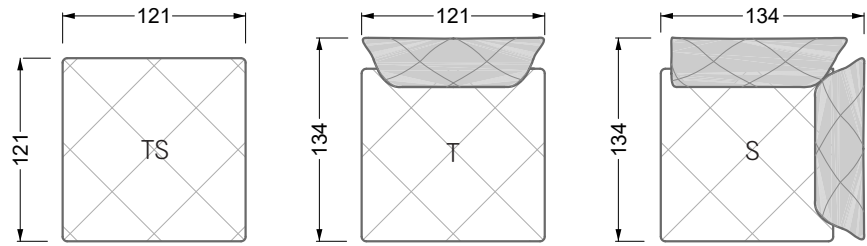

## **Betten**

<b>101 /</b> Balaa Bett	113
<b>129 /</b> Creole Bett	114
<b>130 /</b> Feya bett	145
<b>154 /</b> Cloud 7 Bett	146

<b>Couch- / Beistelltische</b>	147
--------------------------------	-----

<b>Sessel</b>	148
---------------	-----

<b>Esstische und - Stühle</b>	149
-------------------------------	-----

Die Maße gelten für freistehende Einzelteile.

Die Anbauteile weisen an den Anstellseiten eine unecht bezogene Anstellseite ohne Rundung auf.

**W 129-160**

**5-er**

Breite: 202,5 cm

**W 129-160**

**6-er**

Breite: 243,0 cm

**SET 1.3**

**W 129-160**

**5-er**

Breite: 202,5 cm

**6-er**

Breite: 243,0 cm

**SET 2.3**

**W 129-160**

**7-er**

Breite: 283,5 cm