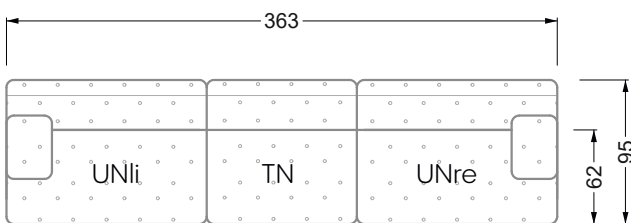

Die Maße gelten für freistehende Einzelteile.

Die Anbauteile weisen an den Anstellseiten eine unecht bezogene Anstellseite ohne Rundung auf.

Die Abschluss- und Einzelteile weisen an den freien Seiten eine Rundung auf (6 cm).

D.h. Bei freier Kombination aus Einzelteilen müssen jeweils 6 cm an den Anstellseiten abgezogen werden.

Kissenempfehlung: **D 108 Q**

Kissenempfehlung: **D 108 Q**

Ohlinda

118 • Sofas und Eckgruppen mit niedriger Armlehne

W104-160
Liegefläche 160 x 200 cm

W104-180
Liegefläche 180 x 200 cm

W104-200
Liegefläche 200 x 200 cm

Boxspring-System-Matratze

Kaltschaum-Matratze

W 129-160

Liegefläche
 160 x 200 cm

W 129-180

Liegefläche
 180 x 200 cm

W 129-200

Liegefläche
 200 x 200 cm

A
 RP 129-80

B
 RP 129-100

C
 RP 129-120

D
 RP 129-140

E
 RP 129-160