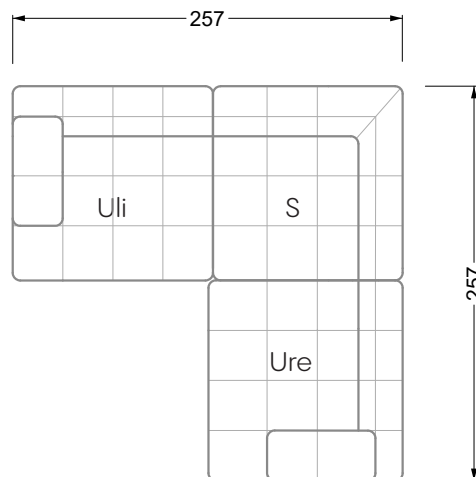

## Ocean 7

158 • Sofas und Eckgruppen Sitztiefe 95 cm

**W104-160**

Liegefläche 160 x 200 cm

**W104-180**

Liegefläche 180 x 200 cm

**W104-200**

Liegefläche 200 x 200 cm

**Boxspring-System-Matratze**

**Kaltschaum-Matratze**

**W 129-160**

Liegefläche  
160 x 200 cm

**W 129-180**

Liegefläche  
180 x 200 cm

**W 129-200**

Liegefläche  
200 x 200 cm

**W 129-160**

**W 129-160**

4-er

Breite: 176,0 cm

**W 129-160**

**5-er**

Breite: 202,5 cm

**6-er**

**W 129-160**

**5-er**

Breite: 202,5 cm

**W 129-160**

**6-er**

Breite: 243,0 cm

**SET 1.3**

**W 129-160**