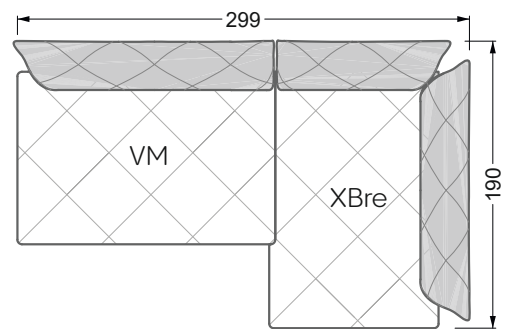

Die Maße gelten für freistehende Einzelteile.

Alle Seiten des Sofas weisen eine echt bezogene Anstellseite auf und können auch einzeln im Raum platziert werden.

Werden zwei Einzelteile miteinander verbunden, so müssen an den Anstellseiten 6 cm (3 cm pro Element) subtrahiert werden, da der Schaum komprimiert wird.

Die Maße gelten für freistehende Einzelteile.

Die Anbauteile weisen an den Anstellseiten eine unecht bezogene Anstellseite ohne Rundung auf.

Die Abschluss- und Einzelteile weisen an den freien Seiten eine Rundung auf (6 cm).

D.h. Bei freier Kombination aus Einzelteilen müssen jeweils 6 cm an den Anstellseiten abgezogen werden.

Kissenempfehlung: **D 108 Q**

Kissenempfehlung: **D 108 Q**

Ohlinda

118 • Sofas und Eckgruppen mit niedriger Armlehne

W104-160
Liegefläche 160 x 200 cm

W104-180
Liegefläche 180 x 200 cm

W104-200
Liegefläche 200 x 200 cm

Boxspring-System-Matratze

Kaltschaum-Matratze

W 129-160

Liegefläche
 160 x 200 cm

W 129-180