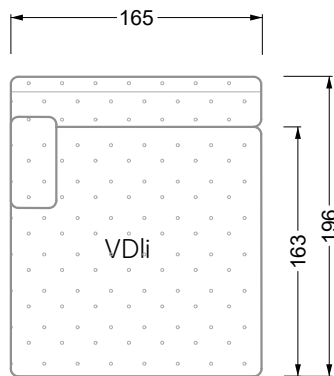

## Ocean 7

158 • Sofas und Eckgruppen Sitztiefe 95 cm

**W104-160**

Liegefläche 160 x 200 cm

**W104-180**

Liegefläche 180 x 200 cm

**W104-200**

Liegefläche 200 x 200 cm

**Boxspring-System-Matratze**

**Kaltschaum-Matratze**

**W 129-160**

Liegefläche  
160 x 200 cm

**W 129-180**

Liegefläche  
180 x 200 cm

**W 129-200**

Liegefläche  
200 x 200 cm

**W 129-160**

**W 129-160**

4-er

Breite: 176,0 cm

**W 129-160**

**5-er**

Breite: 202,5 cm

**6-er**

**W 129-160**

**5-er**

Breite: 202,5 cm

**W 129-160**

**6-er**

Breite: 243,0 cm

**SET 1.3**

**W 129-160**