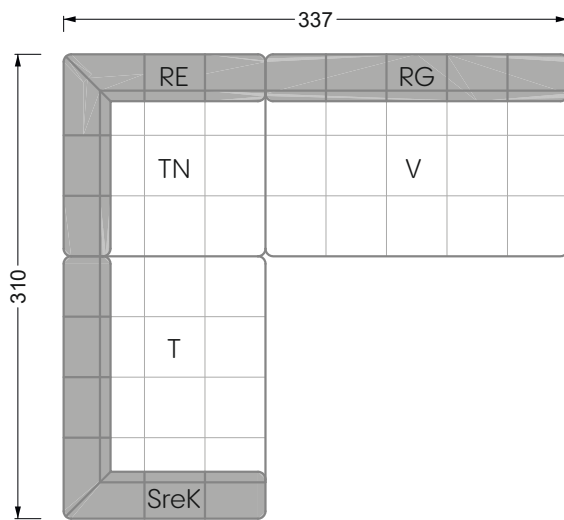

Die Maße gelten für freistehende Einzelteile.

Die Anbauteile weisen an den Anstellseiten eine unecht bezogene Anstellseite ohne Rundung auf.

Die Abschluss- und Einzelteile weisen an den freien Seiten eine Rundung auf (6 cm).

D.h. Bei freier Kombination aus Einzelteilen müssen jeweils 6 cm an den Anstellseiten abgezogen werden.

Kissenempfehlung: **D 108 Q**

Kissenempfehlung: **D 108 Q**

Ohlinda

118 • Sofas und Eckgruppen mit niedriger Armlehne

W104-160
Liegefläche 160 x 200 cm

W104-180
Liegefläche 180 x 200 cm

W104-200
Liegefläche 200 x 200 cm

Boxspring-System-Matratze

Kaltschaum-Matratze

W 129-160

Liegefläche
 160 x 200 cm

W 129-180

Liegefläche
 180 x 200 cm

W 129-200

Liegefläche
 200 x 200 cm

A
 RP 129-80

B
 RP 129-100

C
 RP 129-120

D
 RP 129-140

E
 RP 129-160