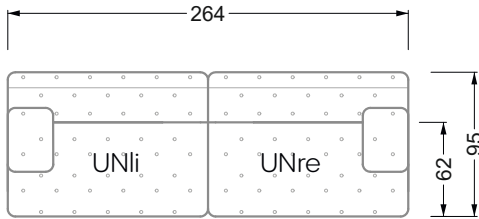

Die Maße gelten für freistehende Einzelteile.

Die Anbauteile weisen an den Anstellseiten eine unecht bezogene Anstellseite ohne Rundung auf.

Die Abschluss- und Einzelteile weisen an den freien Seiten eine Rundung auf (6 cm).

D.h. Bei freier Kombination aus Einzelteilen müssen jeweils 6 cm an den Anstellseiten abgezogen werden.

Kissenempfehlung: **D 108 Q**

Kissenempfehlung: **D 108 Q**

Ohlinda

118 • Sofas und Eckgruppen mit niedriger Armlehne

W104-160
Liegefläche 160 x 200 cm

W104-180
Liegefläche 180 x 200 cm

W104-200
Liegefläche 200 x 200 cm

Boxspring-System-Matratze

Kaltschaum-Matratze

W 129-160

Liegefläche
 160 x 200 cm

W 129-180

Liegefläche
 180 x 200 cm

W 129-200

Liegefläche
 200 x 200 cm

A
 RP 129-80

B
 RP 129-100

C
 RP 129-120

D
 RP 129-140

E
 RP 129-160