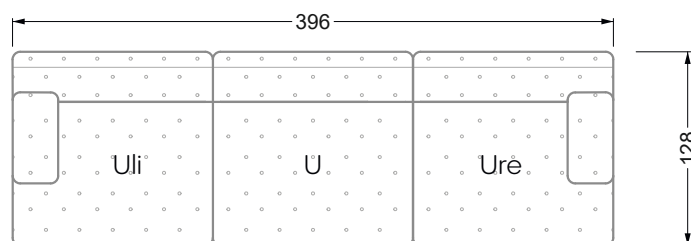

Die Maße gelten für freistehende Einzelteile.

Die Anbauteile weisen an den Anstellseiten eine unecht bezogene Anstellseite ohne Rundung auf.

Die Abschluss- und Einzelteile weisen an den freien Seiten eine Rundung auf (6 cm).

D.h. Bei freier Kombination aus Einzelteilen müssen jeweils 6 cm an den Anstellseiten abgezogen werden.

Kissenempfehlung: **D 108 Q**

Kissenempfehlung: **D 108 Q**

Ohlinda

118 • Sofas und Eckgruppen mit niedriger Armlehne

W104-160
Liegefläche 160 x 200 cm

W104-180
Liegefläche 180 x 200 cm

W104-200
Liegefläche 200 x 200 cm

Boxspring-System-Matratze

Kaltschaum-Matratze

W 129-160

Liegefläche
 160 x 200 cm

W 129-180

Liegefläche
 180 x 200 cm

W 129-200

Liegefläche
 200 x 200 cm

A
 RP 129-80

B
 RP 129-100

C
 RP 129-120

D
 RP 129-140

E
 RP 129-160