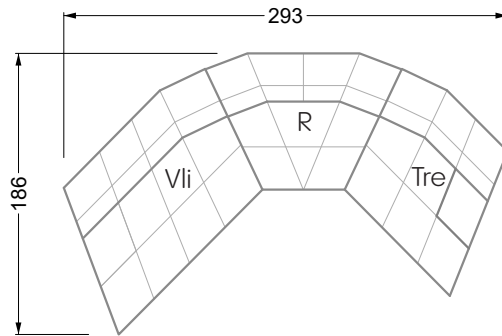

## Ocean 7

158 • Sofas und Eckgruppen Sitztiefe 95 cm

**W104-160**

Liegefläche 160 x 200 cm

**W104-180**

Liegefläche 180 x 200 cm

**W104-200**

Liegefläche 200 x 200 cm

**Boxspring-System-Matratze**

**Kaltschaum-Matratze**

**W 129-160**

Liegefläche  
160 x 200 cm

**W 129-180**

Liegefläche  
180 x 200 cm

**W 129-200**

Liegefläche  
200 x 200 cm

**W 129-160**

**5-er**

Breite: 202,5 cm

**W 129-160**

**6-er**

Breite: 243,0 cm

**SET 1.3**

**W 129-160**

**5-er**

Breite: 202,5 cm

**6-er**

Breite: 243,0 cm

**SET 2.3**

**W 129-160**

**7-er**

Breite: 283,5 cm