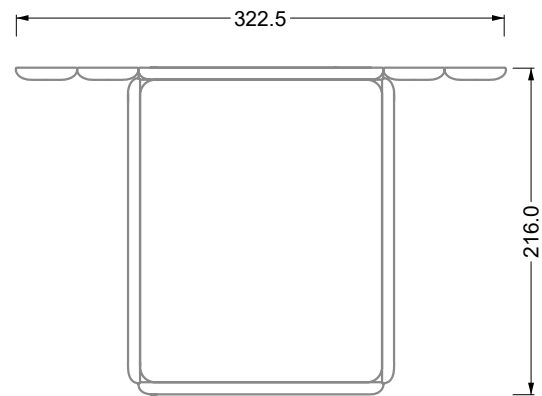

E

RP 129-160

F

RP 129-180

G

RP 129-200

**W 129-160**

Bettkasten um  
90 Grad gedreht

**W 129-160**

**W 129-160**

4-er

Breite: 176,0 cm

**W 129-160**

**5-er**

Breite: 202,5 cm

**6-er**

Breite: 243,0 cm

**W 129-160**

**7-er**

Breite: 283,5 cm

**8-er**

Breite: 324,0 cm

**9-er**

Breite: 364,5 cm

**W 129-160**

**5-er**

Breite: 202,5 cm

**W 129-160**

**6-er**

Breite: 243,0 cm

**SET 1.3**

**W 129-160**