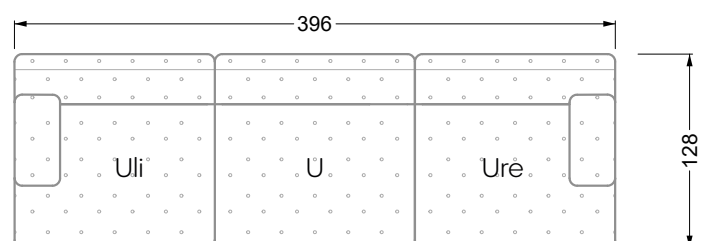

## Ocean 7

158 • Sofas und Eckgruppen Sitztiefe 95 cm

**W104-160**

Liegefläche 160 x 200 cm

**W104-180**

Liegefläche 180 x 200 cm

**W104-200**

Liegefläche 200 x 200 cm

**Boxspring-System-Matratze**

**Kaltschaum-Matratze**

**W 129-160**

Liegefläche  
160 x 200 cm

**W 129-180**

Liegefläche  
180 x 200 cm

**W 129-200**

Liegefläche  
200 x 200 cm