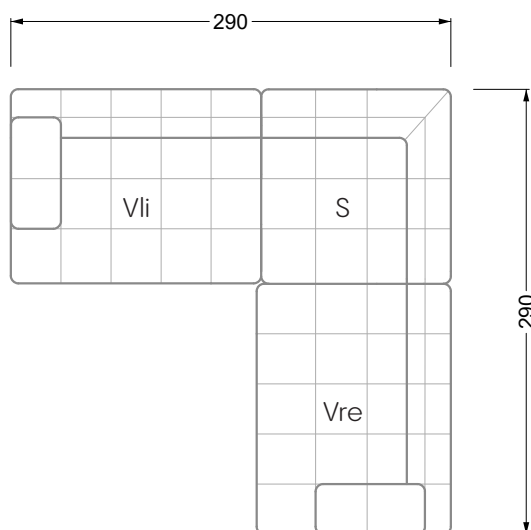

<b>Esstische und - Stühle</b>	149
-------------------------------	-----

Die Maße gelten für freistehende Einzelteile.

Die Anbauteile weisen an den Anstellseiten eine unecht bezogene Anstellseite ohne Rundung auf.

## Ocean 7

158 • Sofas und Eckgruppen Sitztiefe 95 cm

**W104-160**

Liegefläche 160 x 200 cm

**W104-180**

Liegefläche 180 x 200 cm

**W104-200**

Liegefläche 200 x 200 cm

**Boxspring-System-Matratze**

**Kaltschaum-Matratze**

**W 129-160**

Liegefläche  
160 x 200 cm

**W 129-180**

Liegefläche  
180 x 200 cm

**W 129-200**

Liegefläche  
200 x 200 cm

**W 129-160**

**5-er**

Breite: 202,5 cm

**W 129-160**

**6-er**

Breite: 243,0 cm

**SET 1.3**

**W 129-160**