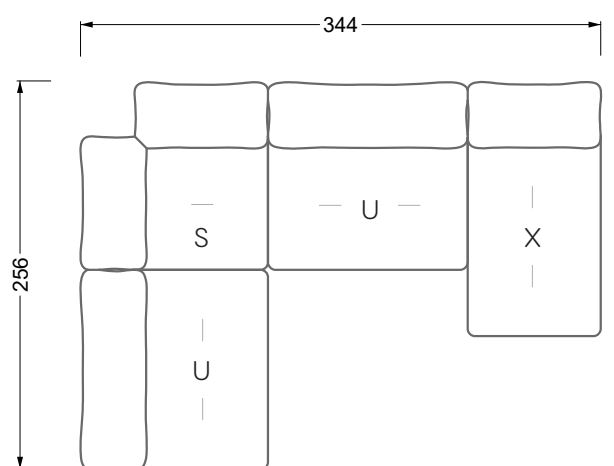

<b>Esstische und - Stühle</b>	149
-------------------------------	-----

Die Maße gelten für freistehende Einzelteile.

Die Anbauteile weisen an den Anstellseiten eine unecht bezogene Anstellseite ohne Rundung auf.

**W 129-160**

**W 129-160**

4-er

Breite: 176,0 cm

**W 129-160**

**5-er**

Breite: 202,5 cm

**6-er**

**W 129-160**

**5-er**

Breite: 202,5 cm

**W 129-160**

**6-er**

Breite: 243,0 cm

**SET 1.3**

**W 129-160**

**5-er**

Breite: 202,5 cm

**6-er**

Breite: 243,0 cm

**SET 2.3**

**W 129-160**

**7-er**

Breite: 283,5 cm