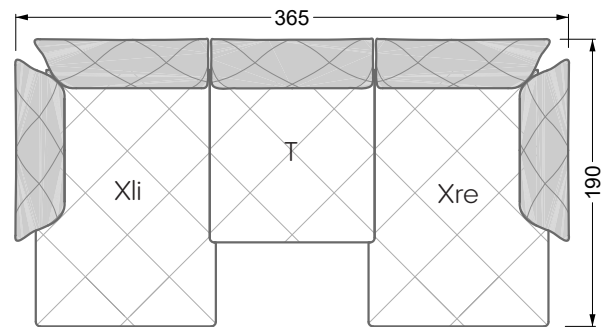

<b>Esstische und - Stühle</b>	149
-------------------------------	-----

Die Maße gelten für freistehende Einzelteile.

Die Anbauteile weisen an den Anstellseiten eine unecht bezogene Anstellseite ohne Rundung auf.

Die Abschluss- und Einzelteile weisen an den freien Seiten eine Rundung auf (6 cm).

D.h. Bei freier Kombination aus Einzelteilen müssen jeweils 6 cm an den Anstellseiten abgezogen werden.

## Ocean 7

158 • Sofas und Eckgruppen Sitztiefe 95 cm

**W104-160**

Liegefläche 160 x 200 cm

**W104-180**

Liegefläche 180 x 200 cm

**W104-200**

Liegefläche 200 x 200 cm

**W 129-160**

**5-er**

Breite: 202,5 cm

**W 129-160**

**6-er**

Breite: 243,0 cm

**SET 1.3**

**W 129-160**