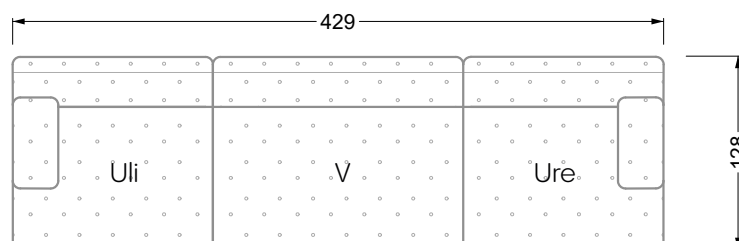

## Ocean 7

158 • Sofas und Eckgruppen Sitztiefe 95 cm

**W104-160**

Liegefläche 160 x 200 cm

**W104-180**

Liegefläche 180 x 200 cm

**W104-200**

Liegefläche 200 x 200 cm

**Boxspring-System-Matratze**

**Kaltschaum-Matratze**

**W 129-160**

Liegefläche  
160 x 200 cm

**W 129-180**

Liegefläche  
180 x 200 cm

**W 129-200**

Liegefläche  
200 x 200 cm