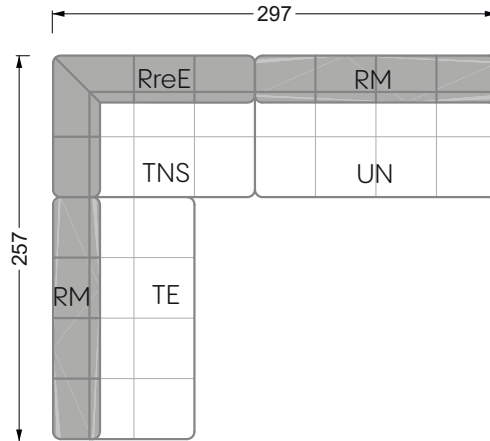

Die Maße gelten für freistehende Einzelteile.

Die Anbauteile weisen an den Anstellseiten eine unecht bezogene Anstellseite ohne Rundung auf.

Die Abschluss- und Einzelteile weisen an den freien Seiten eine Rundung auf (6 cm).

D.h. Bei freier Kombination aus Einzelteilen müssen jeweils 6 cm an den Anstellseiten abgezogen werden.

Kissenempfehlung: **D 108 Q**

Kissenempfehlung: **D 108 Q**

Ohlinda

118 • Sofas und Eckgruppen mit niedriger Armlehne

W104-160
Liegefläche 160 x 200 cm

W104-180
Liegefläche 180 x 200 cm

W104-200
Liegefläche 200 x 200 cm

Boxspring-System-Matratze

Kaltschaum-Matratze

W 129-160

Liegefläche
 160 x 200 cm

W 129-180

Liegefläche
 180 x 200 cm

W 129-200

Liegefläche
 200 x 200 cm

A
 RP 129-80

B
 RP 129-100

C
 RP 129-120

D
 RP 129-140

E
 RP 129-160