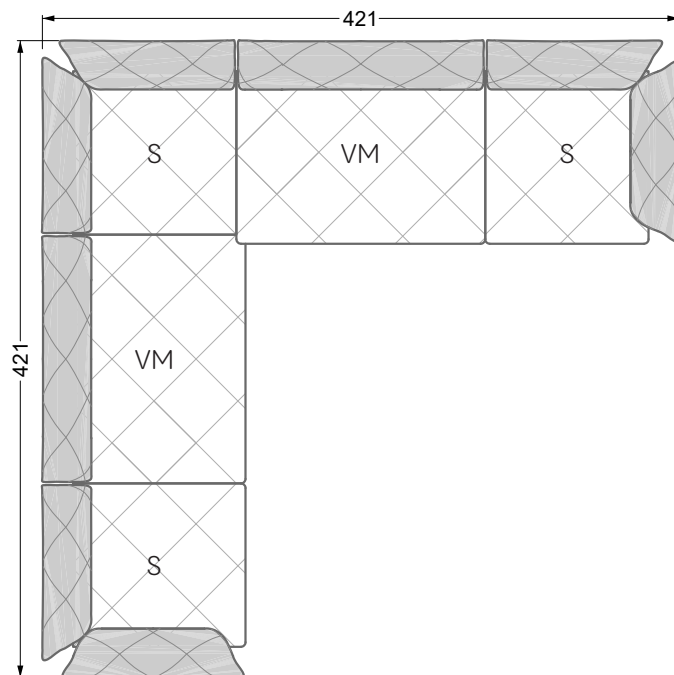

<b>Esstische und - Stühle</b>	149
-------------------------------	-----

Die Maße gelten für freistehende Einzelteile.

Die Anbauteile weisen an den Anstellseiten eine unecht bezogene Anstellseite ohne Rundung auf.

Die Abschluss- und Einzelteile weisen an den freien Seiten eine Rundung auf (6 cm).

D.h. Bei freier Kombination aus Einzelteilen müssen jeweils 6 cm an den Anstellseiten abgezogen werden.

## Ocean 7

158 • Sofas und Eckgruppen Sitztiefe 95 cm

**W104-160**

Liegefläche 160 x 200 cm

**W104-180**

Liegefläche 180 x 200 cm

**W104-200**

Liegefläche 200 x 200 cm

**5-er**

Breite: 202,5 cm

**6-er**

Breite: 243,0 cm

**SET 2.3**

**W 129-160**

**7-er**

Breite: 283,5 cm