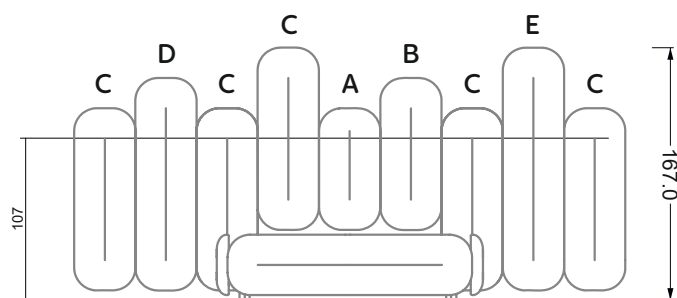

Die Maße gelten für freistehende Einzelteile.

Die Anbauteile weisen an den Anstellseiten eine unecht bezogene Anstellseite ohne Rundung auf.

Die Abschluss- und Einzelteile weisen an den freien Seiten eine Rundung auf (6 cm).

Breite: 324,0 cm

9-er

Breite: 364,5 cm

W 129-160

5-er

Breite: 202,5 cm

W 129-160

6-er

Breite: 243,0 cm

W 129-160

7-er

Breite: 283,5 cm

W 129-160

8-er

Breite: 324,0 cm

9-er

Breite: 364,5 cm

W 129-160

5-er

Breite: 202,5 cm

6-er

Breite: 243,0 cm

SET 2.3

W 129-160