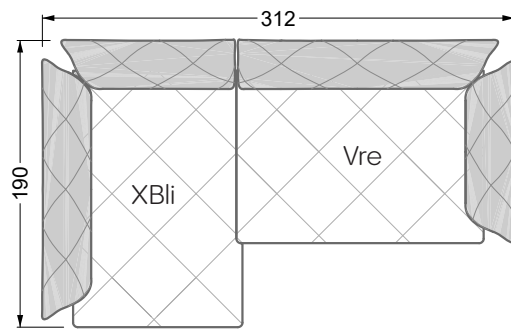

<b>Esstische und - Stühle</b>	149
-------------------------------	-----

Die Maße gelten für freistehende Einzelteile.

Die Anbauteile weisen an den Anstellseiten eine unecht bezogene Anstellseite ohne Rundung auf.

Die Abschluss- und Einzelteile weisen an den freien Seiten eine Rundung auf (6 cm).

D.h. Bei freier Kombination aus Einzelteilen müssen jeweils 6 cm an den Anstellseiten abgezogen werden.

**W 129-160**

**W 129-160**

4-er

Breite: 176,0 cm

**W 129-160**

**5-er**

Breite: 202,5 cm

**6-er**

**W 129-160**

**5-er**

Breite: 202,5 cm

**W 129-160**

**6-er**

Breite: 243,0 cm

**SET 1.3**

**W 129-160**