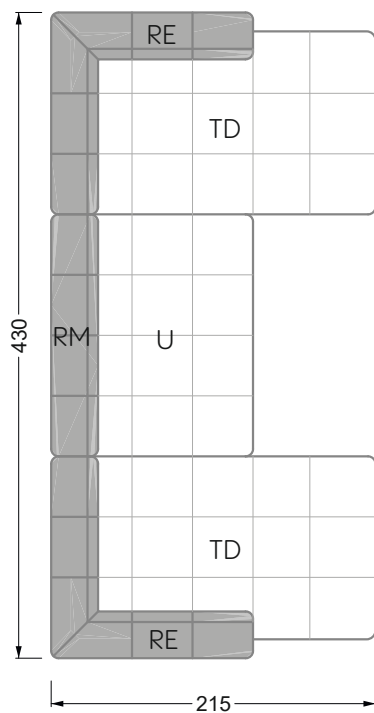

Die Maße gelten für freistehende Einzelteile.

Die Anbauteile weisen an den Anstellseiten eine unecht bezogene Anstellseite ohne Rundung auf.

Die Abschluss- und Einzelteile weisen an den freien Seiten eine Rundung auf (6 cm).

D.h. Bei freier Kombination aus Einzelteilen müssen jeweils 6 cm an den Anstellseiten abgezogen werden.

Kissenempfehlung: **D 108 Q**

Kissenempfehlung: **D 108 Q**

Ohlinda

118 • Sofas und Eckgruppen mit niedriger Armlehne

W104-160
Liegefläche 160 x 200 cm

W104-180
Liegefläche 180 x 200 cm

W104-200
Liegefläche 200 x 200 cm

Boxspring-System-Matratze

Kaltschaum-Matratze

W 129-160

Liegefläche
 160 x 200 cm

W 129-180

Liegefläche
 180 x 200 cm

W 129-200

Liegefläche
 200 x 200 cm

A
 RP 129-80

B
 RP 129-100

C
 RP 129-120

D
 RP 129-140

E
 RP 129-160