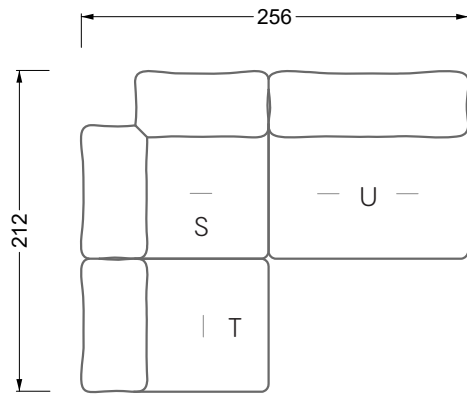

<b>Esstische und - Stühle</b>	149
-------------------------------	-----

Die Maße gelten für freistehende Einzelteile.

Die Anbauteile weisen an den Anstellseiten eine unecht bezogene Anstellseite ohne Rundung auf.

**W 129-160**

**W 129-160**

4-er

Breite: 176,0 cm

**W 129-160**

**5-er**

Breite: 202,5 cm

**6-er**

**W 129-160**

**5-er**

Breite: 202,5 cm

**W 129-160**

**6-er**

Breite: 243,0 cm

**SET 1.3**

**W 129-160**

**5-er**

Breite: 202,5 cm

**6-er**

Breite: 243,0 cm

**SET 2.3**

**W 129-160**

**7-er**

Breite: 283,5 cm