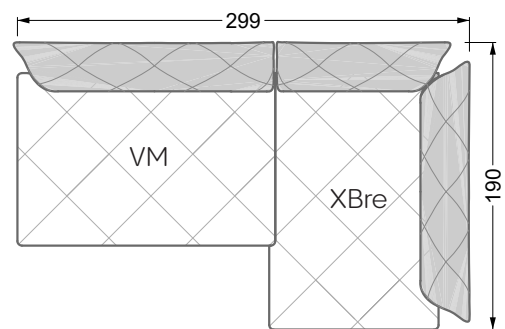

<b>Esstische und - Stühle</b>	149
-------------------------------	-----

Die Maße gelten für freistehende Einzelteile.

Die Anbauteile weisen an den Anstellseiten eine unecht bezogene Anstellseite ohne Rundung auf.

Die Abschluss- und Einzelteile weisen an den freien Seiten eine Rundung auf (6 cm).

D.h. Bei freier Kombination aus Einzelteilen müssen jeweils 6 cm an den Anstellseiten abgezogen werden.

## Ocean 7

158 • Sofas und Eckgruppen Sitztiefe 95 cm

**W104-160**

Liegefläche 160 x 200 cm

**W104-180**

Liegefläche 180 x 200 cm

**W104-200**

Liegefläche 200 x 200 cm

**W 129-160**

**5-er**

Breite: 202,5 cm

**W 129-160**

**6-er**

Breite: 243,0 cm

**SET 1.3**

**W 129-160**