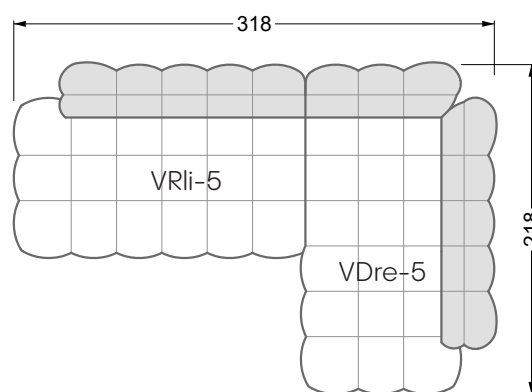

## **Betten**

<b>101 /</b> Balaa Bett	113
<b>129 /</b> Creole Bett	114
<b>130 /</b> Feya bett	145
<b>154 /</b> Cloud 7 Bett	146

<b>Couch- / Beistelltische</b>	147
--------------------------------	-----

<b>Sessel</b>	148
---------------	-----

<b>Esstische und - Stühle</b>	149
-------------------------------	-----

Die Maße gelten für freistehende Einzelteile.

Die Anbauteile weisen an den Anstellseiten eine unecht bezogene Anstellseite ohne Rundung auf.

**W 129-160**

**5-er**

Breite: 202,5 cm

**W 129-160**

**6-er**

Breite: 243,0 cm

**SET 1.3**

**W 129-160**

**5-er**

Breite: 202,5 cm

**6-er**

Breite: 243,0 cm

**SET 2.3**

**W 129-160**

**7-er**

Breite: 283,5 cm