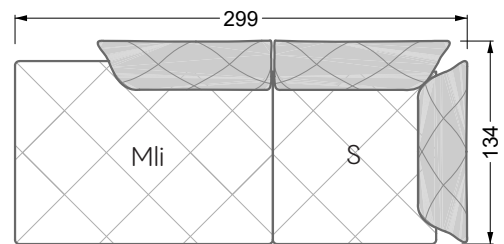

## **Betten**

<b>101 /</b> Balaa Bett	113
<b>129 /</b> Creole Bett	114
<b>130 /</b> Feya bett	145
<b>154 /</b> Cloud 7 Bett	146

<b>Couch- / Beistelltische</b>	147
--------------------------------	-----

<b>Sessel</b>	148
---------------	-----

<b>Esstische und - Stühle</b>	149
-------------------------------	-----

Die Maße gelten für freistehende Einzelteile.

Die Anbauteile weisen an den Anstellseiten eine unecht bezogene Anstellseite ohne Rundung auf.

Die Abschluss- und Einzelteile weisen an den freien Seiten eine Rundung auf (6 cm).

D.h. Bei freier Kombination aus Einzelteilen müssen jeweils 6 cm an den Anstellseiten abgezogen werden.

**W 129-160**

**5-er**

Breite: 202,5 cm

**W 129-160**

**6-er**

Breite: 243,0 cm

**SET 1.3**

**W 129-160**