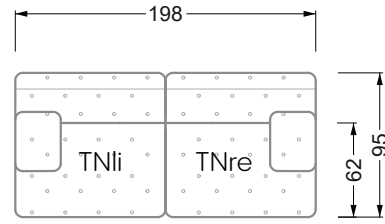

Die Maße gelten für freistehende Einzelteile.

Die Anbauteile weisen an den Anstellseiten eine unecht bezogene Anstellseite ohne Rundung auf.

Die Abschluss- und Einzelteile weisen an den freien Seiten eine Rundung auf (6 cm).

D.h. Bei freier Kombination aus Einzelteilen müssen jeweils 6 cm an den Anstellseiten abgezogen werden.

Kissenempfehlung: **D 108 Q**

Kissenempfehlung: **D 108 Q**

Ohlinda

118 • Sofas und Eckgruppen mit niedriger Armlehne

W104-160
Liegefläche 160 x 200 cm

W104-180
Liegefläche 180 x 200 cm

W104-200
Liegefläche 200 x 200 cm

Boxspring-System-Matratze

Kaltschaum-Matratze

W 129-160

Liegefläche
 160 x 200 cm

W 129-180

Liegefläche
 180 x 200 cm

W 129-200

Liegefläche
 200 x 200 cm

A
 RP 129-80

B
 RP 129-100

C
 RP 129-120

D
 RP 129-140

E
 RP 129-160