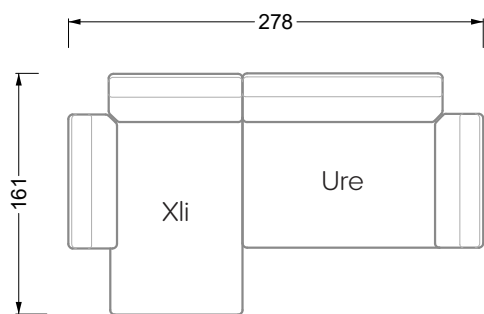

## Ocean 7

158 • Sofas und Eckgruppen Sitztiefe 95 cm

**W104-160**

Liegefläche 160 x 200 cm

**W104-180**

Liegefläche 180 x 200 cm

**W104-200**

Liegefläche 200 x 200 cm

**Boxspring-System-Matratze**

**Kaltschaum-Matratze**

**W 129-160**

Liegefläche  
160 x 200 cm

**W 129-180**

Liegefläche  
180 x 200 cm

**W 129-200**

Liegefläche  
200 x 200 cm

**W 129-160**

**W 129-160**

4-er

Breite: 176,0 cm

**W 129-160**

**5-er**

Breite: 202,5 cm

**6-er**

**W 129-160**

**5-er**

Breite: 202,5 cm

**W 129-160**

**6-er**

Breite: 243,0 cm

**SET 1.3**

**W 129-160**