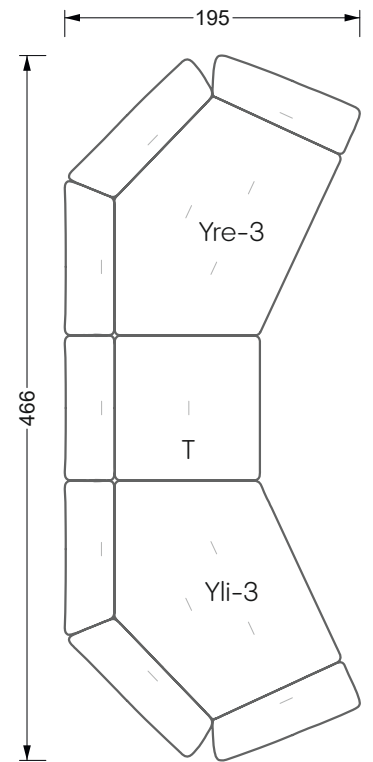

Die Maße gelten für freistehende Einzelteile.

Alle Seiten des Sofas weisen eine echt bezogene Anstellseite auf und können auch einzeln im Raum platziert werden.

Werden zwei Einzelteile miteinander verbunden, so müssen an den Anstellseiten 6 cm (3 cm pro Element) subtrahiert werden, da der Schaum komprimiert wird.

Die Maße gelten für freistehende Einzelteile.

Die Anbauteile weisen an den Anstellseiten eine unecht bezogene Anstellseite ohne Rundung auf.

Die Abschluss- und Einzelteile weisen an den freien Seiten eine Rundung auf (6 cm).

F
 RP 129-180

G
 RP 129-200

W 129-160

W 129-160

W 129-160

4-er

Breite: 176,0 cm

W 129-160

Breite: 364,5 cm

W 129-160

5-er

Breite: 202,5 cm

6-er

Breite: 243,0 cm

SET 2.3

W 129-160