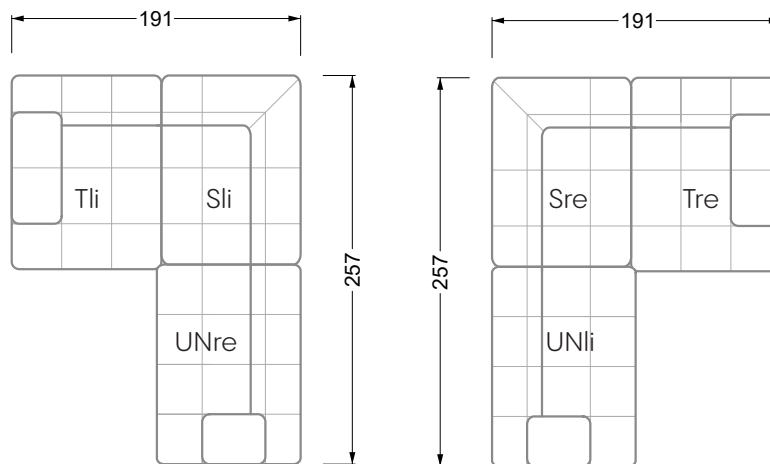

## Ocean 7

158 • Sofas und Eckgruppen Sitztiefe 95 cm

**W104-160**

Liegefläche 160 x 200 cm

**W104-180**

Liegefläche 180 x 200 cm

**W104-200**

Liegefläche 200 x 200 cm

**Boxspring-System-Matratze**

**Kaltschaum-Matratze**

**W 129-160**

Liegefläche  
160 x 200 cm

**W 129-180**

Liegefläche  
180 x 200 cm

**W 129-200**

Liegefläche  
200 x 200 cm

**W 129-160**

**W 129-160**

4-er

Breite: 176,0 cm

**W 129-160**

**5-er**

Breite: 202,5 cm

**6-er**

**W 129-160**

**5-er**

Breite: 202,5 cm

**W 129-160**

**6-er**

Breite: 243,0 cm

**SET 1.3**

**W 129-160**