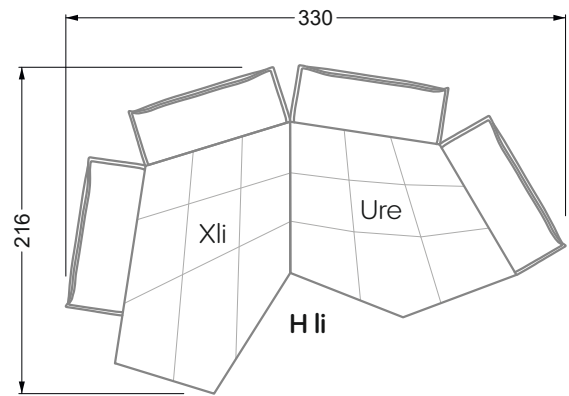

D.h. Bei freier Kombination aus Einzelteilen müssen jeweils 6 cm an den Anstellseiten abgezogen werden.

Kissenempfehlung: **D 108 Q**

Kissenempfehlung: **D 108 Q**

Ohlinda

118 • Sofas und Eckgruppen mit niedriger Armlehne

W104-160
Liegefläche 160 x 200 cm

W104-180
Liegefläche 180 x 200 cm

W104-200
Liegefläche 200 x 200 cm

Boxspring-System-Matratze

Kaltschaum-Matratze

W 129-160

Liegefläche
 160 x 200 cm

W 129-180

Liegefläche
 180 x 200 cm

W 129-200

Liegefläche
 200 x 200 cm

A
 RP 129-80

B
 RP 129-100

C
 RP 129-120

D
 RP 129-140

E
 RP 129-160

Breite: 364,5 cm

W 129-160

5-er

Breite: 202,5 cm

6-er

Breite: 243,0 cm

SET 2.3

W 129-160