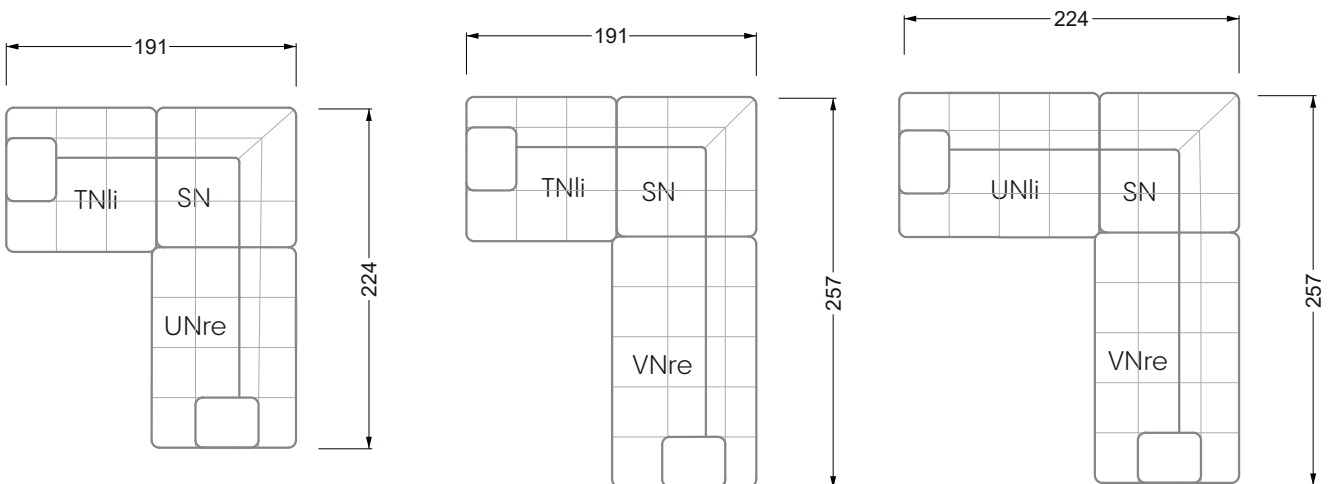

Die Maße gelten für freistehende Einzelteile.

Die Anbauteile weisen an den Anstellseiten eine unecht bezogene Anstellseite ohne Rundung auf.

Die Abschluss- und Einzelteile weisen an den freien Seiten eine Rundung auf (6 cm).

D.h. Bei freier Kombination aus Einzelteilen müssen jeweils 6 cm an den Anstellseiten abgezogen werden.

Kissenempfehlung: **D 108 Q**

Kissenempfehlung: **D 108 Q**

Ohlinda

118 • Sofas und Eckgruppen mit niedriger Armlehne

W104-160
Liegefläche 160 x 200 cm

W104-180
Liegefläche 180 x 200 cm

W104-200
Liegefläche 200 x 200 cm

Boxspring-System-Matratze

Kaltschaum-Matratze

W 129-160

Liegefläche
 160 x 200 cm

W 129-180

Liegefläche
 180 x 200 cm

W 129-200

Liegefläche
 200 x 200 cm

A
 RP 129-80

B
 RP 129-100

C
 RP 129-120

D
 RP 129-140

E
 RP 129-160