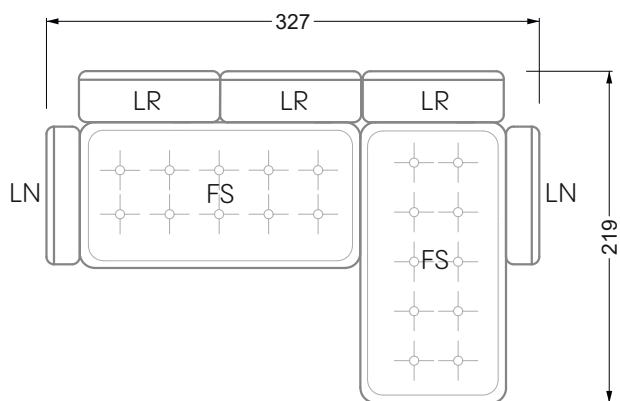

Die Maße gelten für freistehende Einzelteile.

Die Anbauteile weisen an den Anstellseiten eine unecht bezogene Anstellseite ohne Rundung auf.

Die Abschluss- und Einzelteile weisen an den freien Seiten eine Rundung auf (6 cm).

D.h. Bei freier Kombination aus Einzelteilen müssen jeweils 6 cm an den Anstellseiten abgezogen werden.

Kissenempfehlung: **D 108 Q**

Kissenempfehlung: **D 108 Q**

Ohlinda

118 • Sofas und Eckgruppen mit niedriger Armlehne

W104-160
Liegefläche 160 x 200 cm

W104-180
Liegefläche 180 x 200 cm

W104-200
Liegefläche 200 x 200 cm

Boxspring-System-Matratze

Kaltschaum-Matratze

W 129-160

Liegefläche
 160 x 200 cm

W 129-180

Liegefläche
 180 x 200 cm

W 129-200

Liegefläche
 200 x 200 cm

A
 RP 129-80

B
 RP 129-100

C
 RP 129-120

D
 RP 129-140

E
 RP 129-160