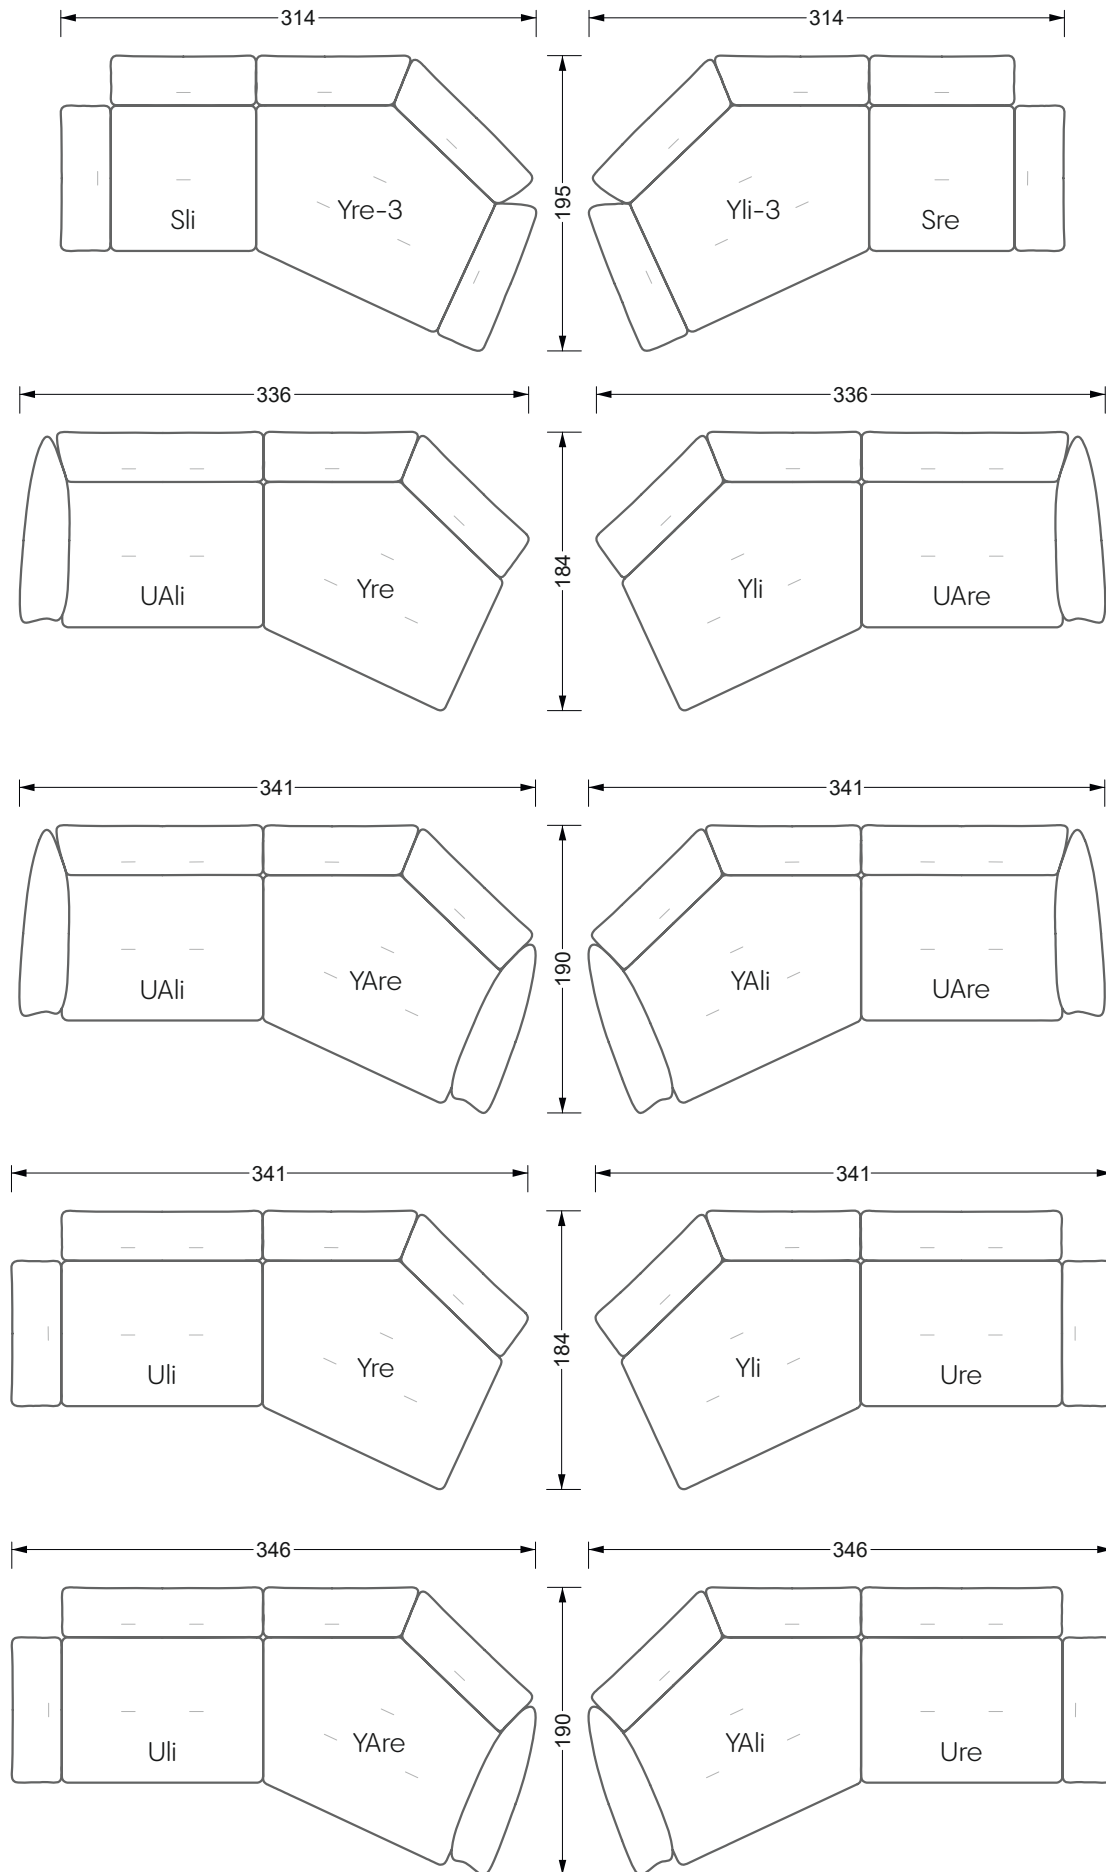

Betten

104 / Balaa0 Bett	123
129 / Creole Bett	124
130 / Feya Bett	155
154 / Cloud 7 Bett	156

Couch- & Beistelltische

157

Sessel

158

Esstische & Stühle

159

Die Maße gelten für freistehende Einzelteile.

Alle Seiten des Sofas weisen eine echt bezogene Anstellseite auf und können auch einzeln im Raum platziert werden.

Werden zwei Einzelteile miteinander verbunden, so müssen an den Anstellseiten 6 cm (3 cm pro Element) subtrahiert werden, da der Schaum komprimiert wird.

Die Maße gelten für freistehende Einzelteile.

Die Anbauteile weisen an den Anstellseiten eine unecht bezogene Anstellseite ohne Rundung auf.

Die Abschluss- und Einzelteile weisen an den freien Seiten eine Rundung auf (6 cm).

Breite: 364,5 cm

W 129-160

5-er

Breite: 202,5 cm

6-er

Breite: 243,0 cm

SET 2.3

W 129-160