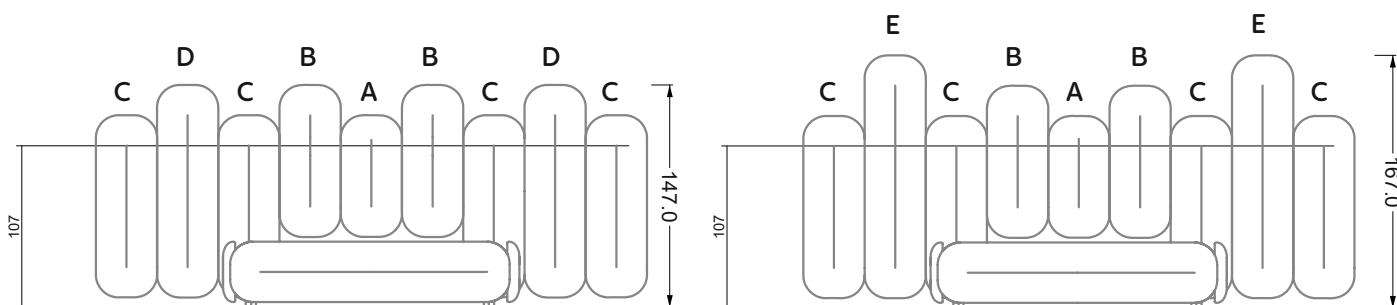

9-er

Breite: 364,5 cm