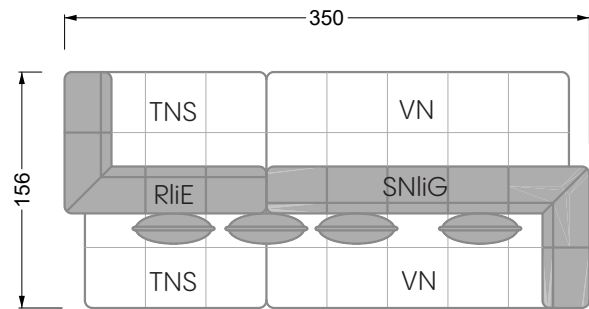

Kissenempfehlung: D 108 Q