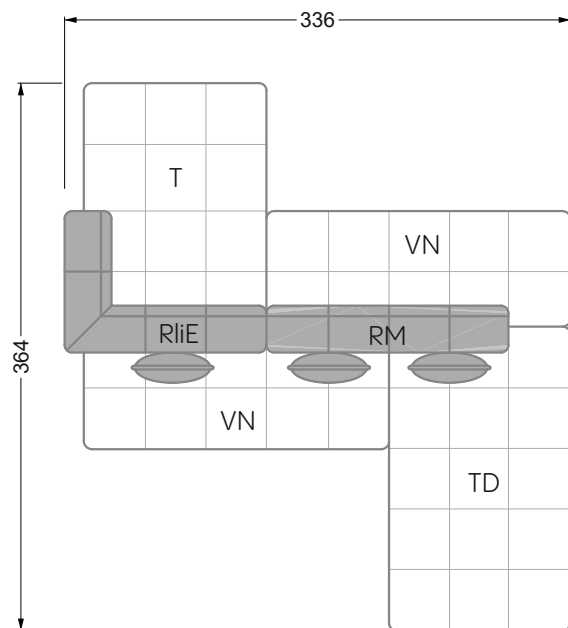

Die Maße gelten für freistehende Einzelteile.

Alle Seiten des Sofas weisen eine echt bezogene Anstellseite auf und können auch einzeln im Raum platziert werden.

Werden zwei Einzelteile miteinander verbunden, so müssen an den Anstellseiten 6 cm (3 cm pro Element) subtrahiert werden, da der Schaum komprimiert wird.

Die Maße gelten für freistehende Einzelteile.

Die Anbauteile weisen an den Anstellseiten eine unecht bezogene Anstellseite ohne Rundung auf.

Die Abschluss- und Einzelteile weisen an den freien Seiten eine Rundung auf (6 cm).

D.h. Bei freier Kombination aus Einzelteilen müssen jeweils 6 cm an den Anstellseiten abgezogen werden.

Kissenempfehlung: **D 108 Q**

Kissenempfehlung: **D 108 Q**

Ohlinda

118 • Sofas und Eckgruppen mit niedriger Armlehne

W104-160
Liegefläche 160 x 200 cm

W104-180
Liegefläche 180 x 200 cm

W104-200
Liegefläche 200 x 200 cm

Boxspring-System-Matratze

Kaltschaum-Matratze

W 129-160

Liegefläche
 160 x 200 cm

W 129-180