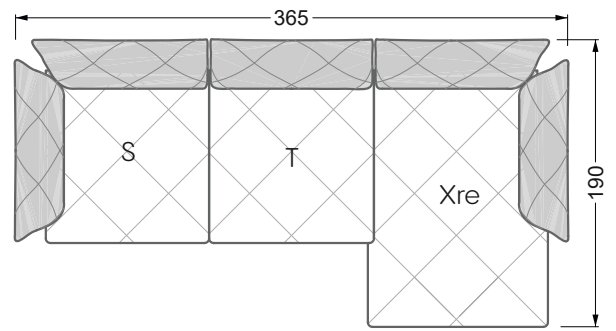

Die Maße gelten für freistehende Einzelteile.

Die Anbauteile weisen an den Anstellseiten eine unecht bezogene Anstellseite ohne Rundung auf.

Die Abschluss- und Einzelteile weisen an den freien Seiten eine Rundung auf (6 cm).

D.h. Bei freier Kombination aus Einzelteilen müssen jeweils 6 cm an den Anstellseiten abgezogen werden.

Kissenempfehlung: **D 108 Q**

Kissenempfehlung: **D 108 Q**

Ohlinda

118 • Sofas und Eckgruppen mit niedriger Armlehne

W104-160
Liegefläche 160 x 200 cm

W104-180
Liegefläche 180 x 200 cm

W104-200
Liegefläche 200 x 200 cm

Boxspring-System-Matratze

Kaltschaum-Matratze

W 129-160

Liegefläche
 160 x 200 cm

W 129-180

Liegefläche
 180 x 200 cm

W 129-200

Liegefläche
 200 x 200 cm

A
 RP 129-80

B
 RP 129-100

C
 RP 129-120

D
 RP 129-140

E
 RP 129-160