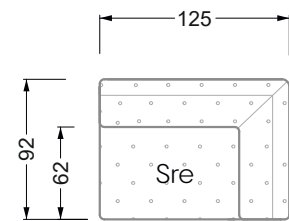

Die Maße gelten für freistehende Einzelteile.

Die Anbauteile weisen an den Anstellseiten eine unecht bezogene Anstellseite ohne Rundung auf.

Die Abschluss- und Einzelteile weisen an den freien Seiten eine Rundung auf (6 cm).

D.h. Bei freier Kombination aus Einzelteilen müssen jeweils 6 cm an den Anstellseiten abgezogen werden.

Kissenempfehlung: **D 108 Q**

Kissenempfehlung: **D 108 Q**

Ohlinda

118 • Sofas und Eckgruppen mit niedriger Armlehne

W104-160
Liegefläche 160 x 200 cm

W104-180
Liegefläche 180 x 200 cm

W104-200
Liegefläche 200 x 200 cm

Boxspring-System-Matratze

Kaltschaum-Matratze

W 129-160

Liegefläche
 160 x 200 cm

W 129-180

Liegefläche
 180 x 200 cm

W 129-200

Liegefläche
 200 x 200 cm

A
 RP 129-80

B
 RP 129-100

C
 RP 129-120

D
 RP 129-140

E
 RP 129-160