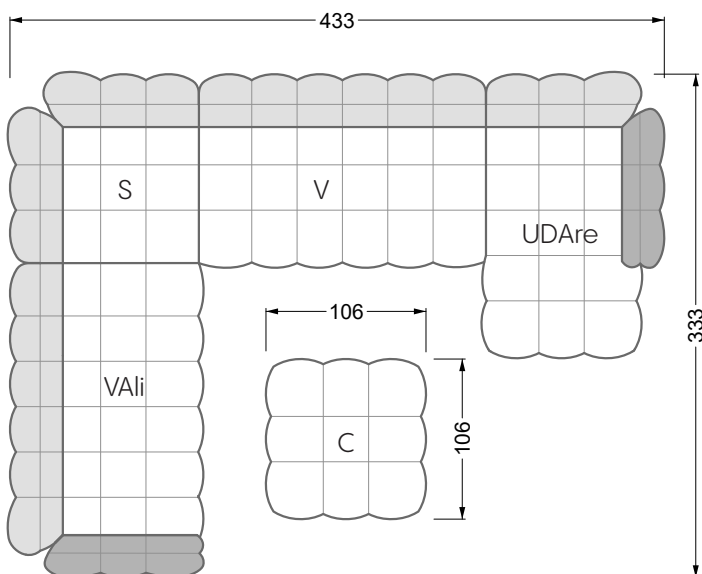

<b>Esstische und - Stühle</b>	149
-------------------------------	-----

Die Maße gelten für freistehende Einzelteile.

Die Anbauteile weisen an den Anstellseiten eine unecht bezogene Anstellseite ohne Rundung auf.

**W 129-160**

**W 129-160**

4-er

Breite: 176,0 cm

**W 129-160**

**5-er**

Breite: 202,5 cm

**6-er**

**W 129-160**

**5-er**

Breite: 202,5 cm

**W 129-160**

**6-er**

Breite: 243,0 cm

**SET 1.3**

**W 129-160**

**5-er**

Breite: 202,5 cm

**6-er**

Breite: 243,0 cm

**SET 2.3**

**W 129-160**

**7-er**

Breite: 283,5 cm