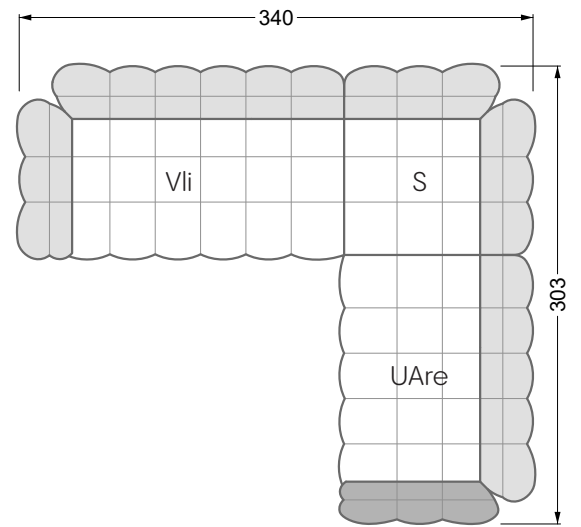

## **Betten**

<b>101 /</b> Balaa Bett	113
<b>129 /</b> Creole Bett	114
<b>130 /</b> Feya bett	145
<b>154 /</b> Cloud 7 Bett	146

<b>Couch- / Beistelltische</b>	147
--------------------------------	-----

<b>Sessel</b>	148
---------------	-----

<b>Esstische und - Stühle</b>	149
-------------------------------	-----

Die Maße gelten für freistehende Einzelteile.

Die Anbauteile weisen an den Anstellseiten eine unecht bezogene Anstellseite ohne Rundung auf.

**W 129-160**

**5-er**

Breite: 202,5 cm

**W 129-160**

**6-er**

Breite: 243,0 cm

**SET 1.3**

**W 129-160**

**5-er**

Breite: 202,5 cm

**6-er**

Breite: 243,0 cm

**SET 2.3**

**W 129-160**

**7-er**

Breite: 283,5 cm