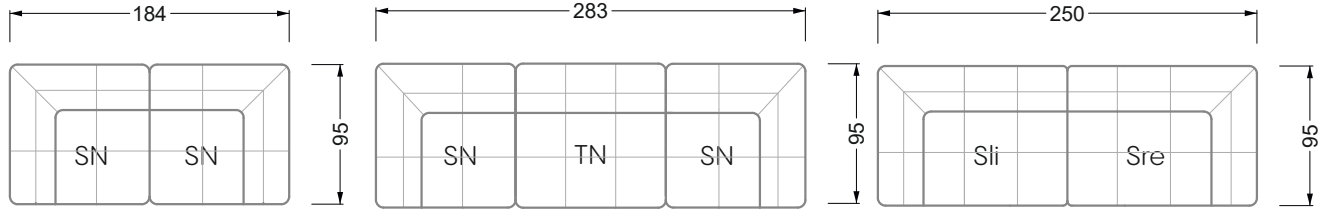

Die Maße gelten für freistehende Einzelteile.

Die Anbauteile weisen an den Anstellseiten eine unecht bezogene Anstellseite ohne Rundung auf.

Die Abschluss- und Einzelteile weisen an den freien Seiten eine Rundung auf (6 cm).

D.h. Bei freier Kombination aus Einzelteilen müssen jeweils 6 cm an den Anstellseiten abgezogen werden.

Kissenempfehlung: **D 108 Q**

Kissenempfehlung: **D 108 Q**

Ohlinda

118 • Sofas und Eckgruppen mit niedriger Armlehne

W104-160
Liegefläche 160 x 200 cm

W104-180
Liegefläche 180 x 200 cm

W104-200
Liegefläche 200 x 200 cm

Boxspring-System-Matratze

Kaltschaum-Matratze

W 129-160

Liegefläche
 160 x 200 cm

W 129-180

Liegefläche
 180 x 200 cm

W 129-200

Liegefläche
 200 x 200 cm

A
 RP 129-80

B
 RP 129-100

C
 RP 129-120

D
 RP 129-140

E
 RP 129-160