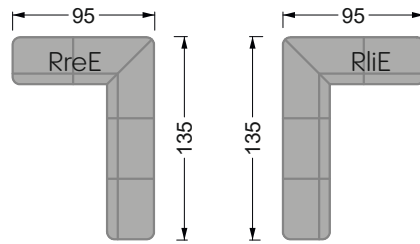

Die Maße gelten für freistehende Einzelteile.

Die Anbauteile weisen an den Anstellseiten eine unecht bezogene Anstellseite ohne Rundung auf.

Die Abschluss- und Einzelteile weisen an den freien Seiten eine Rundung auf (6 cm).

D.h. Bei freier Kombination aus Einzelteilen müssen jeweils 6 cm an den Anstellseiten abgezogen werden.

Kissenempfehlung: **D 108 Q**

Kissenempfehlung: **D 108 Q**

Ohlinda

118 • Sofas und Eckgruppen mit niedriger Armlehne

W104-160
Liegefläche 160 x 200 cm

W104-180
Liegefläche 180 x 200 cm

W104-200
Liegefläche 200 x 200 cm

Boxspring-System-Matratze

Kaltschaum-Matratze

W 129-160

Liegefläche
 160 x 200 cm

W 129-180

Liegefläche
 180 x 200 cm

W 129-200

Liegefläche
 200 x 200 cm

A
 RP 129-80

B
 RP 129-100

C
 RP 129-120

D
 RP 129-140

E
 RP 129-160