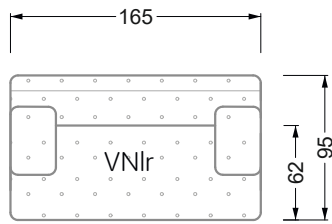

Die Maße gelten für freistehende Einzelteile.

Die Anbauteile weisen an den Anstellseiten eine unecht bezogene Anstellseite ohne Rundung auf.

Die Abschluss- und Einzelteile weisen an den freien Seiten eine Rundung auf (6 cm).

D.h. Bei freier Kombination aus Einzelteilen müssen jeweils 6 cm an den Anstellseiten abgezogen werden.

Kissenempfehlung: **D 108 Q**

Kissenempfehlung: **D 108 Q**

Ohlinda

118 • Sofas und Eckgruppen mit niedriger Armlehne

W104-160
Liegefläche 160 x 200 cm

W104-180
Liegefläche 180 x 200 cm

W104-200
Liegefläche 200 x 200 cm

Boxspring-System-Matratze

Kaltschaum-Matratze

W 129-160

Liegefläche
 160 x 200 cm

W 129-180

Liegefläche
 180 x 200 cm

W 129-200

Liegefläche
 200 x 200 cm

A
 RP 129-80

B
 RP 129-100

C
 RP 129-120

D
 RP 129-140

E
 RP 129-160