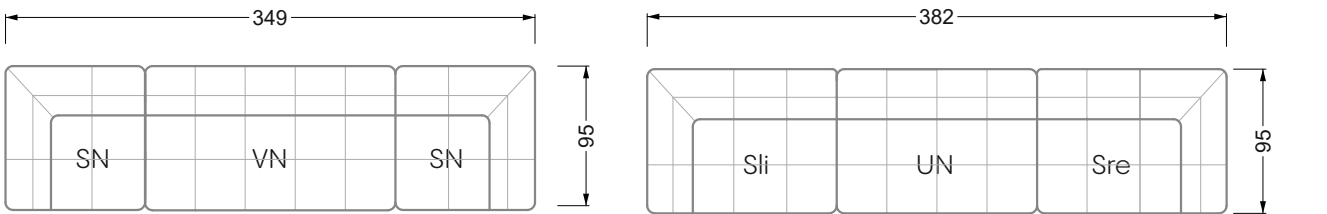

Die Maße gelten für freistehende Einzelteile.

Die Anbauteile weisen an den Anstellseiten eine unecht bezogene Anstellseite ohne Rundung auf.

Die Abschluss- und Einzelteile weisen an den freien Seiten eine Rundung auf (6 cm).

D.h. Bei freier Kombination aus Einzelteilen müssen jeweils 6 cm an den Anstellseiten abgezogen werden.

Kissenempfehlung: **D 108 Q**

Kissenempfehlung: **D 108 Q**

Ohlinda

118 • Sofas und Eckgruppen mit niedriger Armlehne

W104-160
Liegefläche 160 x 200 cm

W104-180
Liegefläche 180 x 200 cm

W104-200
Liegefläche 200 x 200 cm

Boxspring-System-Matratze

Kaltschaum-Matratze

W 129-160

Liegefläche
 160 x 200 cm

W 129-180

Liegefläche
 180 x 200 cm

W 129-200

Liegefläche
 200 x 200 cm

A
 RP 129-80

B
 RP 129-100

C
 RP 129-120

D
 RP 129-140

E
 RP 129-160