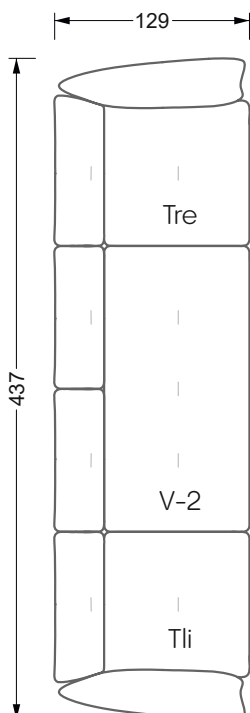

Betten

104 / Balaa0 Bett	123
129 / Creole Bett	124
130 / Feya Bett	155
154 / Cloud 7 Bett	156

Couch- & Beistelltische

157

Sessel

158

Esstische & Stühle

159

Die Maße gelten für freistehende Einzelteile.

Alle Seiten des Sofas weisen eine echt bezogene Anstellseite auf und können auch einzeln im Raum platziert werden.

Werden zwei Einzelteile miteinander verbunden, so müssen an den Anstellseiten 6 cm (3 cm pro Element) subtrahiert werden, da der Schaum komprimiert wird.

Die Maße gelten für freistehende Einzelteile.

Die Anbauteile weisen an den Anstellseiten eine unecht bezogene Anstellseite ohne Rundung auf.

Die Abschluss- und Einzelteile weisen an den freien Seiten eine Rundung auf (6 cm).

F
 RP 129-180

G
 RP 129-200

W 129-160

W 129-160

W 129-160

4-er

Breite: 176,0 cm

W 129-160