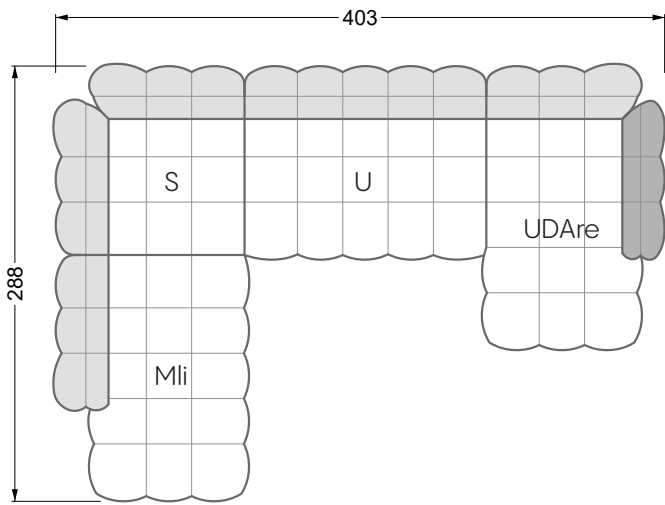

## **Betten**

<b>101 /</b> Balaa Bett	113
<b>129 /</b> Creole Bett	114
<b>130 /</b> Feya bett	145
<b>154 /</b> Cloud 7 Bett	146

<b>Couch- / Beistelltische</b>	147
--------------------------------	-----

<b>Sessel</b>	148
---------------	-----

<b>Esstische und - Stühle</b>	149
-------------------------------	-----

Die Maße gelten für freistehende Einzelteile.

Die Anbauteile weisen an den Anstellseiten eine unecht bezogene Anstellseite ohne Rundung auf.

**W 129-160**

**5-er**

Breite: 202,5 cm

**W 129-160**

**6-er**

Breite: 243,0 cm

**SET 1.3**

**W 129-160**

**5-er**

Breite: 202,5 cm

**6-er**

Breite: 243,0 cm

**SET 2.3**

**W 129-160**

**7-er**

Breite: 283,5 cm