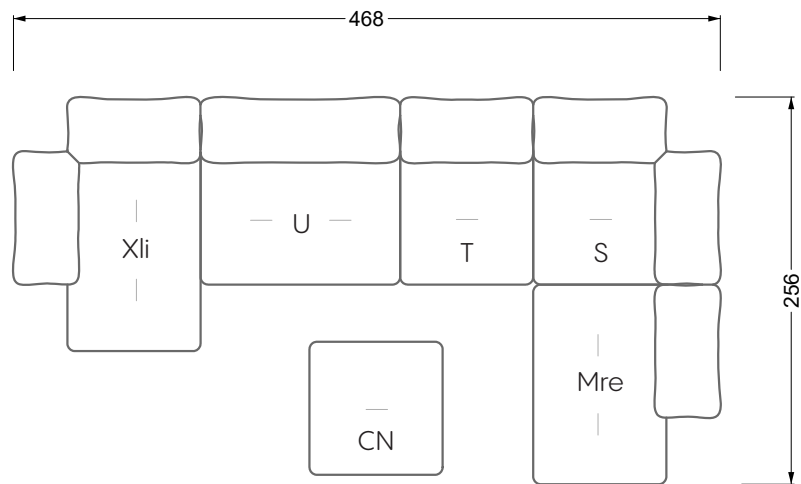

## **Betten**

<b>101 /</b> Balaa Bett	113
<b>129 /</b> Creole Bett	114
<b>130 /</b> Feya bett	145
<b>154 /</b> Cloud 7 Bett	146

<b>Couch- / Beistelltische</b>	147
--------------------------------	-----

<b>Sessel</b>	148
---------------	-----

<b>Esstische und - Stühle</b>	149
-------------------------------	-----

Die Maße gelten für freistehende Einzelteile.

Die Anbauteile weisen an den Anstellseiten eine unecht bezogene Anstellseite ohne Rundung auf.

**W 129-160**

**5-er**

Breite: 202,5 cm

**W 129-160**

**6-er**

Breite: 243,0 cm

**SET 1.3**

**W 129-160**

**5-er**

Breite: 202,5 cm

**6-er**

Breite: 243,0 cm

**SET 2.3**

**W 129-160**

**7-er**

Breite: 283,5 cm