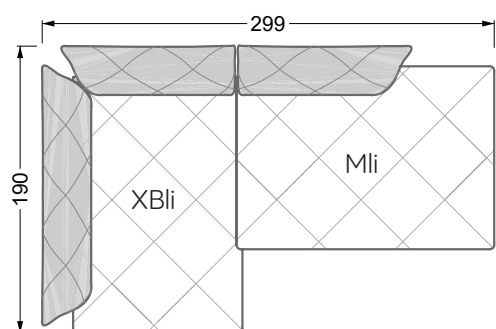

<b>Esstische und - Stühle</b>	149
-------------------------------	-----

Die Maße gelten für freistehende Einzelteile.

Die Anbauteile weisen an den Anstellseiten eine unecht bezogene Anstellseite ohne Rundung auf.

Die Abschluss- und Einzelteile weisen an den freien Seiten eine Rundung auf (6 cm).

D.h. Bei freier Kombination aus Einzelteilen müssen jeweils 6 cm an den Anstellseiten abgezogen werden.

## Ocean 7

158 • Sofas und Eckgruppen Sitztiefe 95 cm

**W104-160**

Liegefläche 160 x 200 cm

**W104-180**

Liegefläche 180 x 200 cm

**W104-200**

Liegefläche 200 x 200 cm

**W 129-160**

**5-er**

Breite: 202,5 cm

**W 129-160**

**6-er**

Breite: 243,0 cm

**SET 1.3**

**W 129-160**