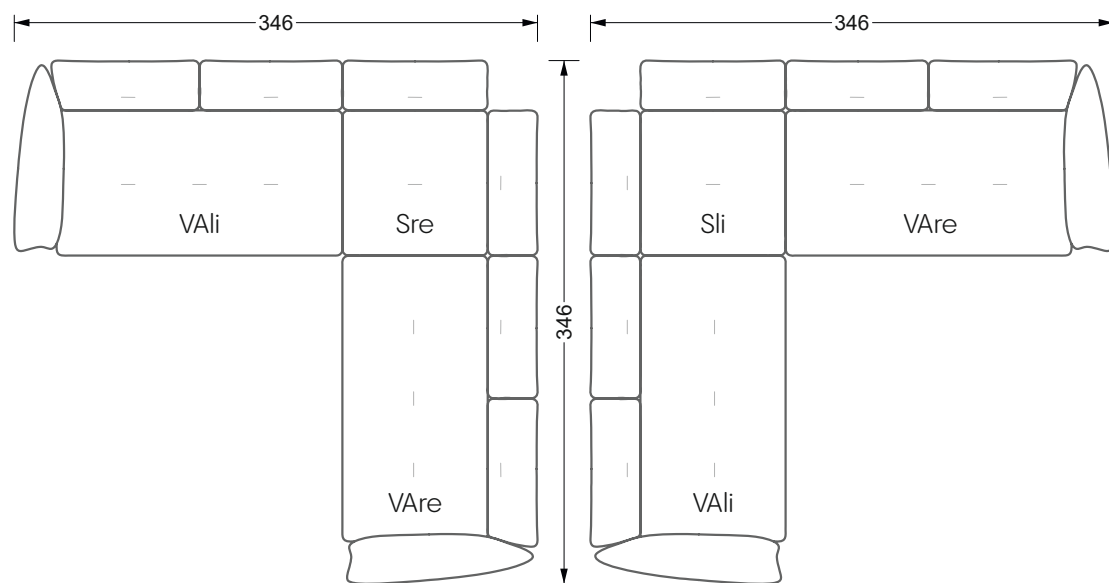

Betten

104 / Balaa0 Bett	123
129 / Creole Bett	124
130 / Feya Bett	155
154 / Cloud 7 Bett	156

Couch- & Beistelltische

157

Sessel

158

Esstische & Stühle

159

Die Maße gelten für freistehende Einzelteile.

Alle Seiten des Sofas weisen eine echt bezogene Anstellseite auf und können auch einzeln im Raum platziert werden.

Werden zwei Einzelteile miteinander verbunden, so müssen an den Anstellseiten 6 cm (3 cm pro Element) subtrahiert werden, da der Schaum komprimiert wird.

Die Maße gelten für freistehende Einzelteile.

Die Anbauteile weisen an den Anstellseiten eine unecht bezogene Anstellseite ohne Rundung auf.

Die Abschluss- und Einzelteile weisen an den freien Seiten eine Rundung auf (6 cm).

Breite: 364,5 cm

W 129-160

5-er

Breite: 202,5 cm

6-er

Breite: 243,0 cm

SET 2.3

W 129-160