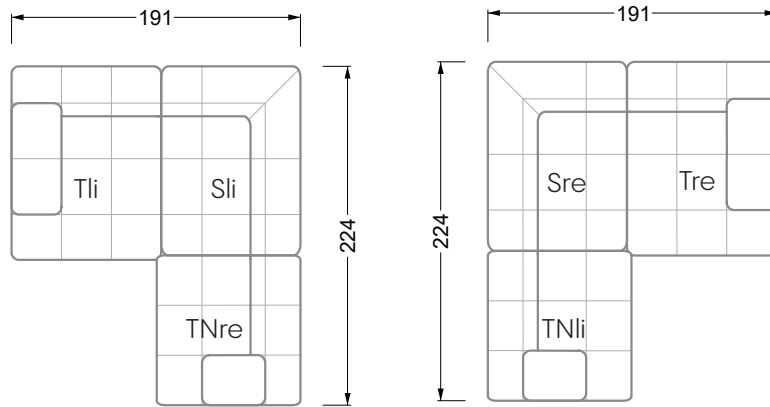

## Ocean 7

158 • Sofas und Eckgruppen Sitztiefe 95 cm

**W104-160**

Liegefläche 160 x 200 cm

**W104-180**

Liegefläche 180 x 200 cm

**W104-200**

Liegefläche 200 x 200 cm

**Boxspring-System-Matratze**

**Kaltschaum-Matratze**

**W 129-160**

Liegefläche  
160 x 200 cm

**W 129-180**

Liegefläche  
180 x 200 cm

**W 129-200**

Liegefläche  
200 x 200 cm

**W 129-160**

**5-er**

Breite: 202,5 cm

**W 129-160**

**6-er**

Breite: 243,0 cm

**SET 1.3**

**W 129-160**

**5-er**

Breite: 202,5 cm

**6-er**

Breite: 243,0 cm

**SET 2.3**

**W 129-160**

**7-er**

Breite: 283,5 cm