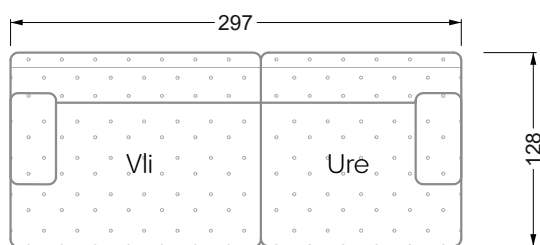

Die Maße gelten für freistehende Einzelteile.

Die Anbauteile weisen an den Anstellseiten eine unecht bezogene Anstellseite ohne Rundung auf.

Die Abschluss- und Einzelteile weisen an den freien Seiten eine Rundung auf (6 cm).

D.h. Bei freier Kombination aus Einzelteilen müssen jeweils 6 cm an den Anstellseiten abgezogen werden.

Kissenempfehlung: **D 108 Q**

Kissenempfehlung: **D 108 Q**

Ohlinda

118 • Sofas und Eckgruppen mit niedriger Armlehne

W104-160
Liegefläche 160 x 200 cm

W104-180
Liegefläche 180 x 200 cm

W104-200
Liegefläche 200 x 200 cm

Boxspring-System-Matratze

Kaltschaum-Matratze

W 129-160

Liegefläche
 160 x 200 cm

W 129-180

Liegefläche
 180 x 200 cm

W 129-200

Liegefläche
 200 x 200 cm

A
 RP 129-80

B
 RP 129-100

C
 RP 129-120

D
 RP 129-140

E
 RP 129-160