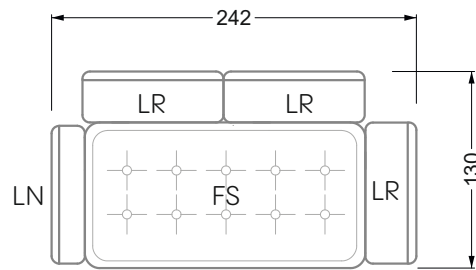

Die Maße gelten für freistehende Einzelteile.

Die Anbauteile weisen an den Anstellseiten eine unecht bezogene Anstellseite ohne Rundung auf.

Die Abschluss- und Einzelteile weisen an den freien Seiten eine Rundung auf (6 cm).

D.h. Bei freier Kombination aus Einzelteilen müssen jeweils 6 cm an den Anstellseiten abgezogen werden.

Kissenempfehlung: **D 108 Q**

Kissenempfehlung: **D 108 Q**

Ohlinda

118 • Sofas und Eckgruppen mit niedriger Armlehne

W104-160
Liegefläche 160 x 200 cm

W104-180
Liegefläche 180 x 200 cm

W104-200
Liegefläche 200 x 200 cm

Boxspring-System-Matratze

Kaltschaum-Matratze

W 129-160

Liegefläche
 160 x 200 cm

W 129-180

Liegefläche
 180 x 200 cm

W 129-200

Liegefläche
 200 x 200 cm

A
 RP 129-80

B
 RP 129-100

C
 RP 129-120

D
 RP 129-140

E
 RP 129-160