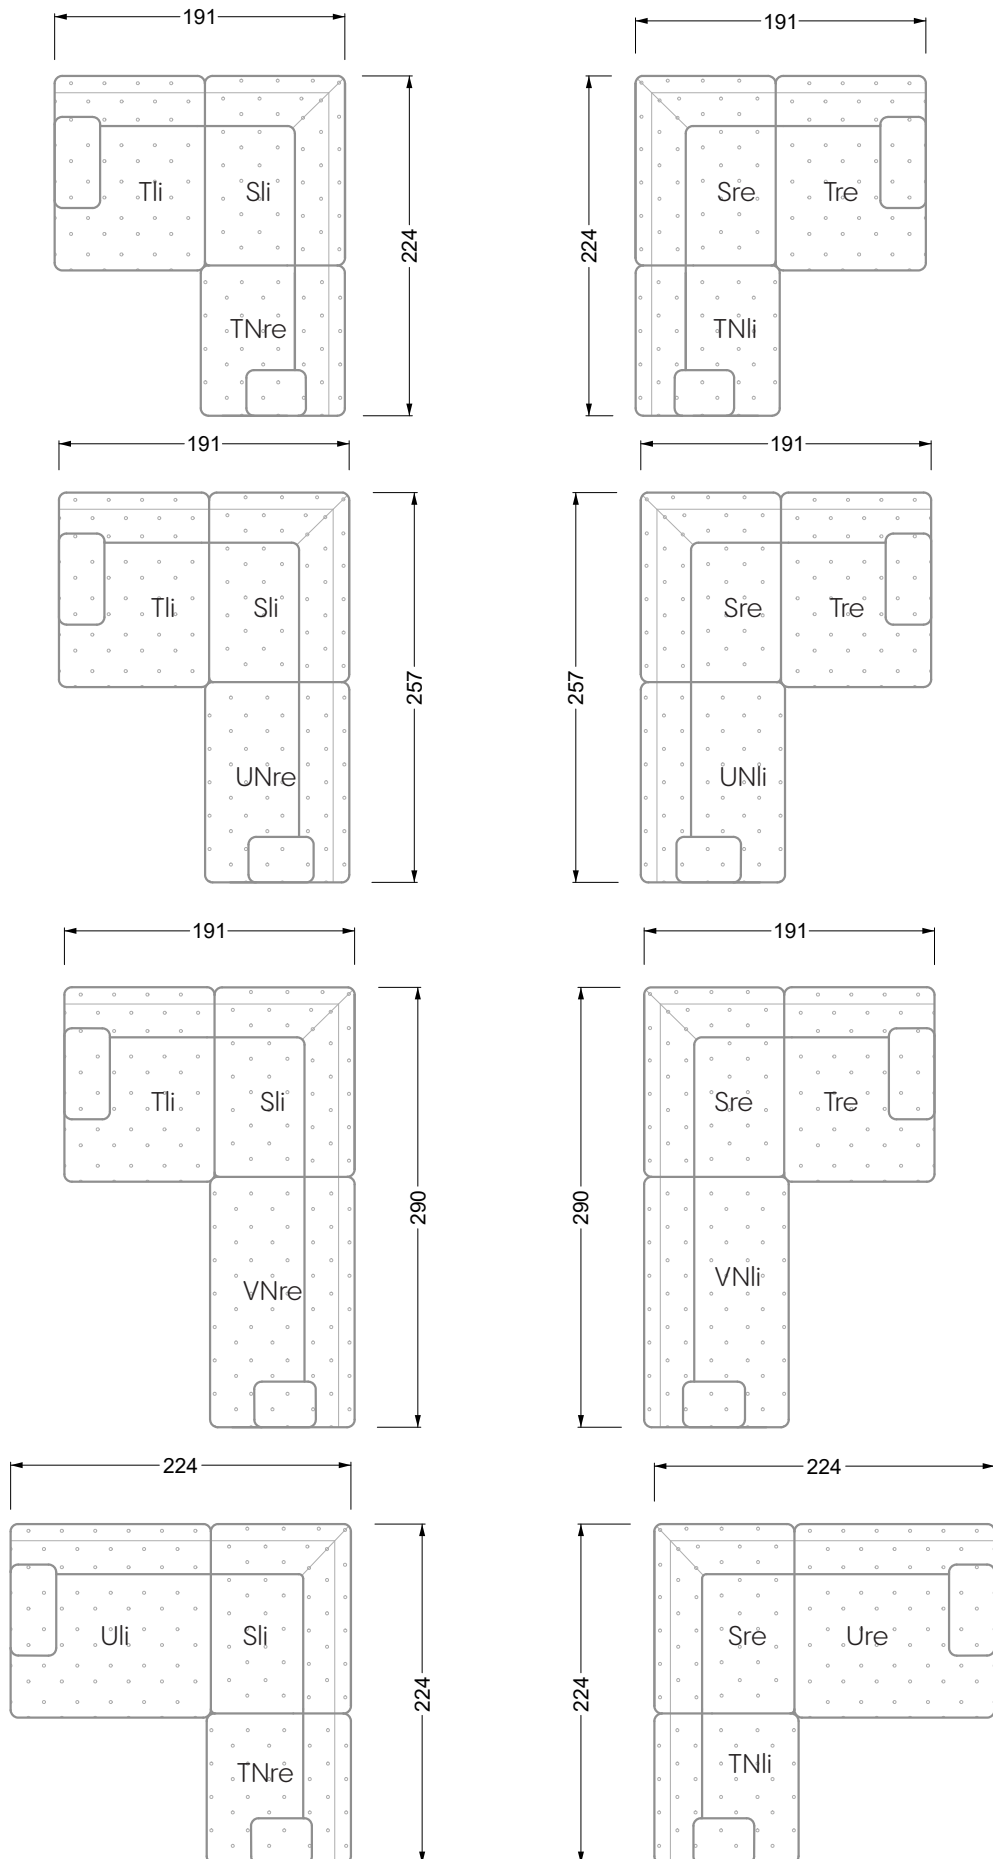

## Ocean 7

158 • Sofas und Eckgruppen Sitztiefe 95 cm

**W104-160**

Liegefläche 160 x 200 cm

**W104-180**

Liegefläche 180 x 200 cm

**W104-200**

Liegefläche 200 x 200 cm

**Boxspring-System-Matratze**

**Kaltschaum-Matratze**

**W 129-160**

Liegefläche  
160 x 200 cm

**W 129-180**

Liegefläche  
180 x 200 cm

**W 129-200**

Liegefläche  
200 x 200 cm

**W 129-160**

**W 129-160**

4-er

Breite: 176,0 cm

**W 129-160**

**5-er**

Breite: 202,5 cm

**6-er**

**W 129-160**

**5-er**

Breite: 202,5 cm

**W 129-160**

**6-er**

Breite: 243,0 cm

**SET 1.3**

**W 129-160**