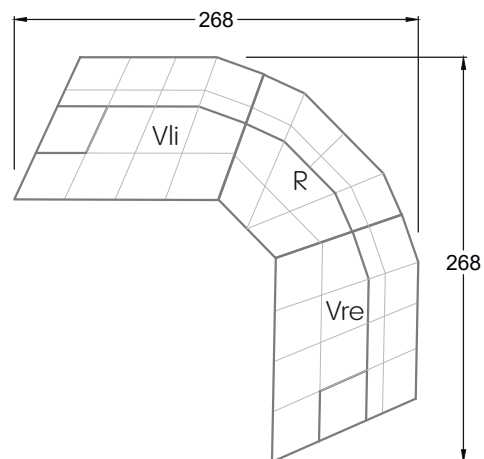

Die Maße gelten für freistehende Einzelteile.

Die Anbauteile weisen an den Anstellseiten eine unecht bezogene Anstellseite ohne Rundung auf.

Die Abschluss- und Einzelteile weisen an den freien Seiten eine Rundung auf (6 cm).

D.h. Bei freier Kombination aus Einzelteilen müssen jeweils 6 cm an den Anstellseiten abgezogen werden.

Kissenempfehlung: **D 108 Q**

Kissenempfehlung: **D 108 Q**

Ohlinda

118 • Sofas und Eckgruppen mit niedriger Armlehne

W104-160
Liegefläche 160 x 200 cm

W104-180
Liegefläche 180 x 200 cm

W104-200
Liegefläche 200 x 200 cm

Boxspring-System-Matratze

Kaltschaum-Matratze

W 129-160

Liegefläche
 160 x 200 cm

W 129-180

Liegefläche
 180 x 200 cm

W 129-200

Liegefläche
 200 x 200 cm

A
 RP 129-80

B
 RP 129-100

C
 RP 129-120

D
 RP 129-140

E
 RP 129-160