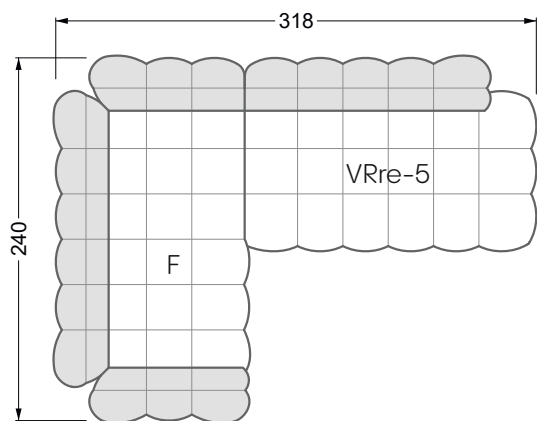

Die Maße gelten für freistehende Einzelteile.

Alle Seiten des Sofas weisen eine echt bezogene Anstellseite auf und können auch einzeln im Raum platziert werden.

Werden zwei Einzelteile miteinander verbunden, so müssen an den Anstellseiten 6 cm (3 cm pro Element) subtrahiert werden, da der Schaum komprimiert wird.

Die Maße gelten für freistehende Einzelteile.

Die Anbauteile weisen an den Anstellseiten eine unecht bezogene Anstellseite ohne Rundung auf.

Die Abschluss- und Einzelteile weisen an den freien Seiten eine Rundung auf (6 cm).

W104-160
Liegefläche 160 x 200 cm

W104-180
Liegefläche 180 x 200 cm

W104-200
Liegefläche 200 x 200 cm

Boxspring-System-Matratze

Kaltschaum-Matratze

W 129-160

Liegefläche
 160 x 200 cm

W 129-180

Breite: 364,5 cm

W 129-160

5-er

Breite: 202,5 cm

6-er

Breite: 243,0 cm

SET 2.3

W 129-160