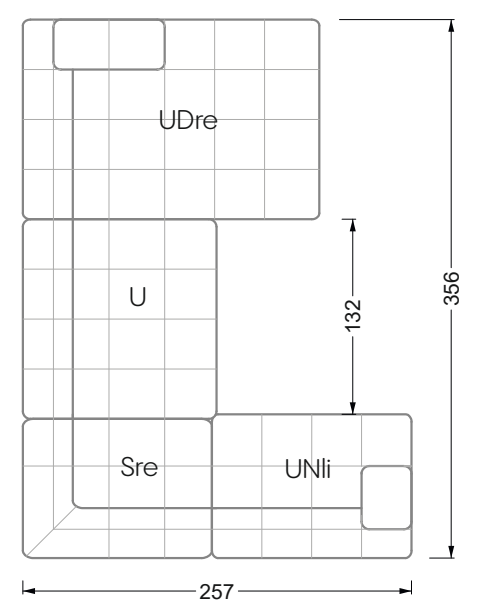

Die Maße gelten für freistehende Einzelteile.

Die Anbauteile weisen an den Anstellseiten eine unecht bezogene Anstellseite ohne Rundung auf.

Die Abschluss- und Einzelteile weisen an den freien Seiten eine Rundung auf (6 cm).

D.h. Bei freier Kombination aus Einzelteilen müssen jeweils 6 cm an den Anstellseiten abgezogen werden.

Kissenempfehlung: **D 108 Q**

Kissenempfehlung: **D 108 Q**

Ohlinda

118 • Sofas und Eckgruppen mit niedriger Armlehne

W104-160
Liegefläche 160 x 200 cm

W104-180
Liegefläche 180 x 200 cm

W104-200
Liegefläche 200 x 200 cm

Boxspring-System-Matratze

Kaltschaum-Matratze

W 129-160

Liegefläche
 160 x 200 cm

W 129-180

Liegefläche
 180 x 200 cm

W 129-200

Liegefläche
 200 x 200 cm

A
 RP 129-80

B
 RP 129-100

C
 RP 129-120

D
 RP 129-140

E
 RP 129-160