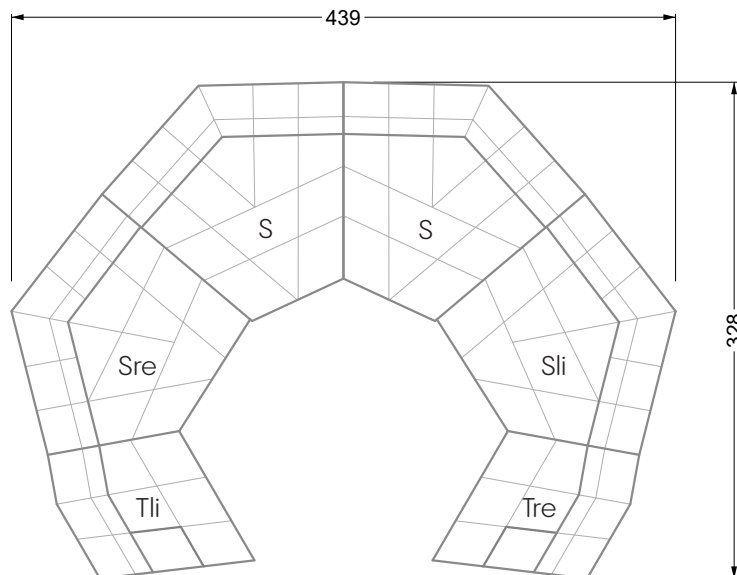

## Ocean 7

158 • Sofas und Eckgruppen Sitztiefe 95 cm

**W104-160**

Liegefläche 160 x 200 cm

**W104-180**

Liegefläche 180 x 200 cm

**W104-200**

Liegefläche 200 x 200 cm

**Boxspring-System-Matratze**

**Kaltschaum-Matratze**

**W 129-160**

Liegefläche  
160 x 200 cm

**W 129-180**

Liegefläche  
180 x 200 cm

**W 129-200**

Liegefläche  
200 x 200 cm

**W 129-160**

**5-er**

Breite: 202,5 cm

**W 129-160**

**6-er**

Breite: 243,0 cm

**SET 1.3**

**W 129-160**

**5-er**

Breite: 202,5 cm

**6-er**

Breite: 243,0 cm

**SET 2.3**

**W 129-160**

**7-er**

Breite: 283,5 cm