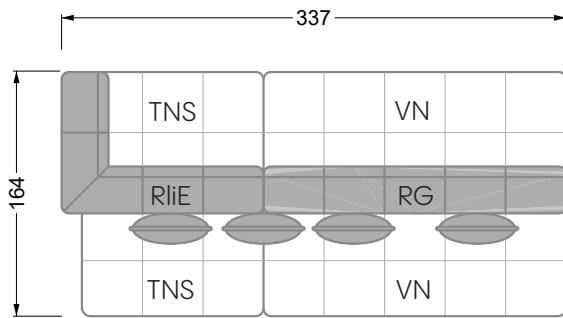

Kissenempfehlung: D 108 Q