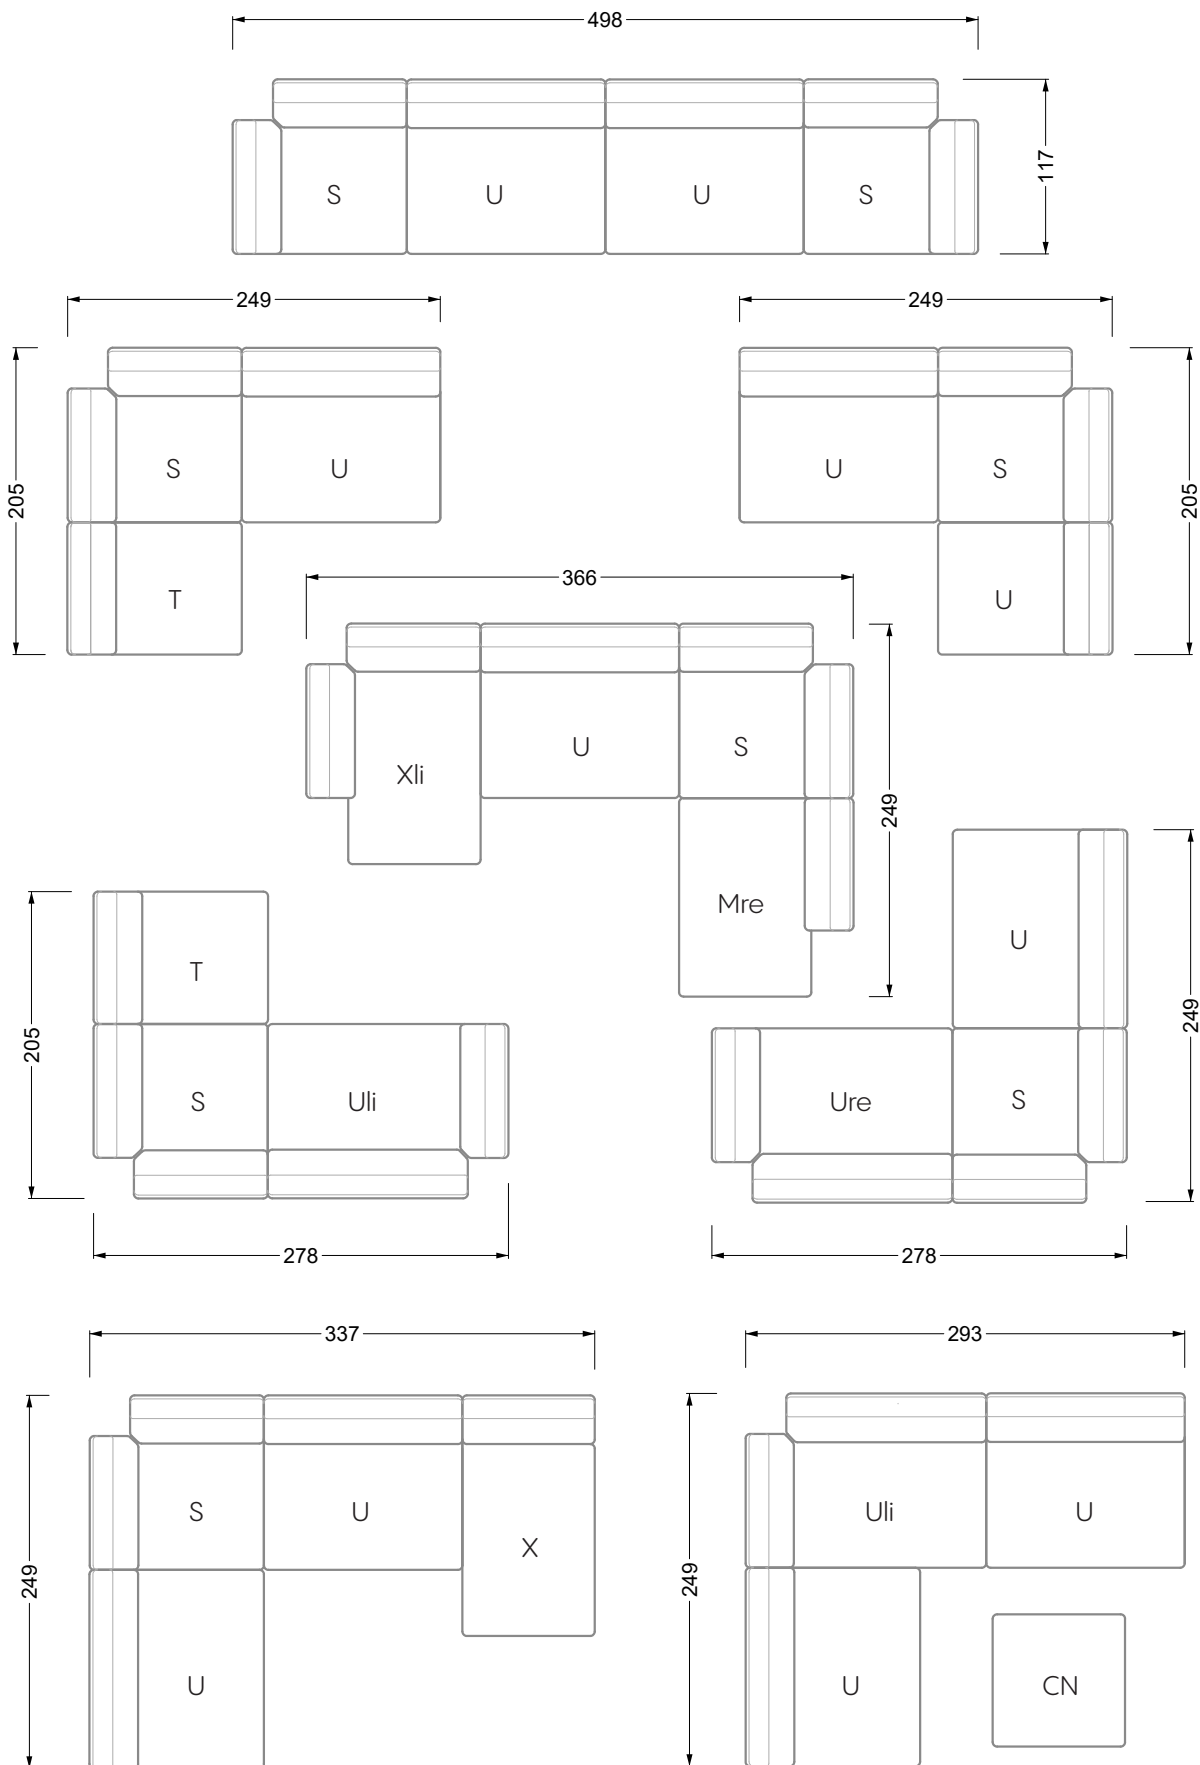

## Ocean 7

158 • Sofas und Eckgruppen Sitztiefe 95 cm

**W104-160**

Liegefläche 160 x 200 cm

**W104-180**

Liegefläche 180 x 200 cm

**W104-200**

Liegefläche 200 x 200 cm

**Boxspring-System-Matratze**

**Kaltschaum-Matratze**

**W 129-160**

Liegefläche  
160 x 200 cm

**W 129-180**

Liegefläche  
180 x 200 cm

**W 129-200**

Liegefläche  
200 x 200 cm

**W 129-160**

**W 129-160**

4-er

Breite: 176,0 cm

**W 129-160**

**5-er**

Breite: 202,5 cm

**6-er**

**W 129-160**

**5-er**

Breite: 202,5 cm

**W 129-160**

**6-er**

Breite: 243,0 cm

**SET 1.3**

**W 129-160**