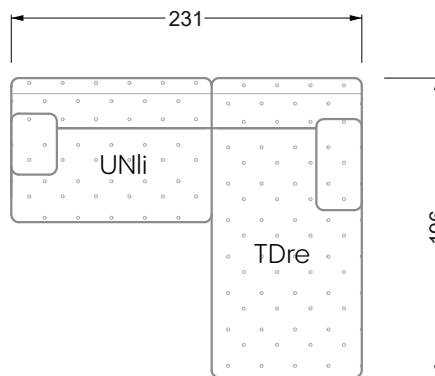

Die Maße gelten für freistehende Einzelteile.

Die Anbauteile weisen an den Anstellseiten eine unecht bezogene Anstellseite ohne Rundung auf.

Die Abschluss- und Einzelteile weisen an den freien Seiten eine Rundung auf (6 cm).

D.h. Bei freier Kombination aus Einzelteilen müssen jeweils 6 cm an den Anstellseiten abgezogen werden.

Kissenempfehlung: **D 108 Q**

Kissenempfehlung: **D 108 Q**

Ohlinda

118 • Sofas und Eckgruppen mit niedriger Armlehne

W104-160
Liegefläche 160 x 200 cm

W104-180
Liegefläche 180 x 200 cm

W104-200
Liegefläche 200 x 200 cm

Boxspring-System-Matratze

Kaltschaum-Matratze

W 129-160

Liegefläche
 160 x 200 cm

W 129-180

Liegefläche
 180 x 200 cm

W 129-200

Liegefläche
 200 x 200 cm

A
 RP 129-80

B
 RP 129-100

C
 RP 129-120

D
 RP 129-140

E
 RP 129-160