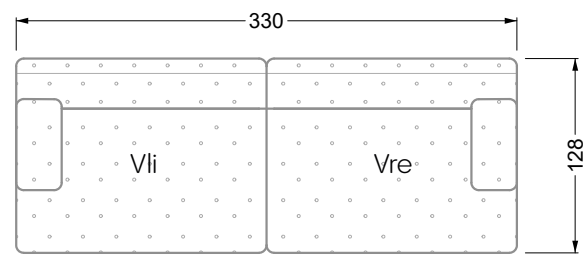

## Ocean 7

158 • Sofas und Eckgruppen Sitztiefe 95 cm

**W104-160**

Liegefläche 160 x 200 cm

**W104-180**

Liegefläche 180 x 200 cm

**W104-200**

Liegefläche 200 x 200 cm

**Boxspring-System-Matratze**

**Kaltschaum-Matratze**

**W 129-160**

Liegefläche  
160 x 200 cm

**W 129-180**

Liegefläche  
180 x 200 cm

**W 129-200**

Liegefläche  
200 x 200 cm

**W 129-160**

**5-er**

Breite: 202,5 cm

**W 129-160**

**6-er**

Breite: 243,0 cm

**SET 1.3**

**W 129-160**