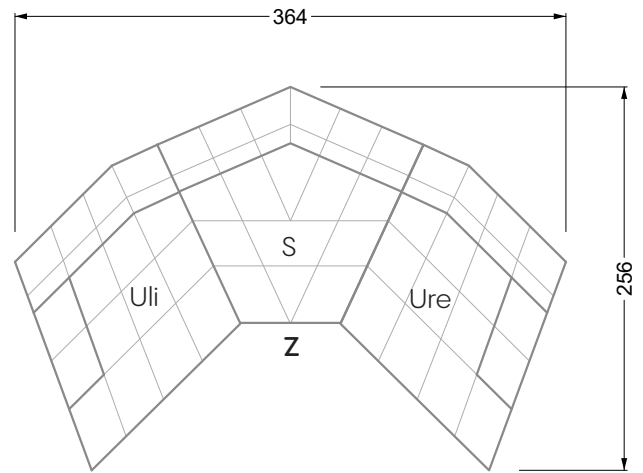

## Ocean 7

158 • Sofas und Eckgruppen Sitztiefe 95 cm

**W104-160**

Liegefläche 160 x 200 cm

**W104-180**

Liegefläche 180 x 200 cm

**W104-200**

Liegefläche 200 x 200 cm

**Boxspring-System-Matratze**

**Kaltschaum-Matratze**

**W 129-160**

Liegefläche  
160 x 200 cm

**W 129-180**

Liegefläche  
180 x 200 cm

**W 129-200**

Liegefläche  
200 x 200 cm

**W 129-160**

**5-er**

Breite: 202,5 cm

**W 129-160**

**6-er**

Breite: 243,0 cm

**SET 1.3**

**W 129-160**

**5-er**

Breite: 202,5 cm

**6-er**

Breite: 243,0 cm

**SET 2.3**

**W 129-160**

**7-er**

Breite: 283,5 cm