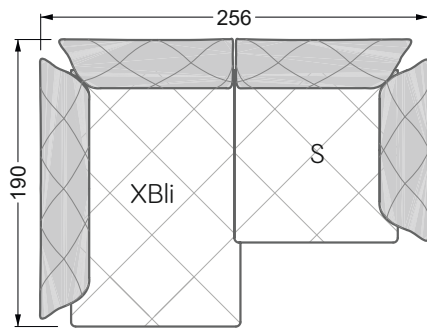

Die Maße gelten für freistehende Einzelteile.

Alle Seiten des Sofas weisen eine echt bezogene Anstellseite auf und können auch einzeln im Raum platziert werden.

Werden zwei Einzelteile miteinander verbunden, so müssen an den Anstellseiten 6 cm (3 cm pro Element) subtrahiert werden, da der Schaum komprimiert wird.

Die Maße gelten für freistehende Einzelteile.

Die Anbauteile weisen an den Anstellseiten eine unecht bezogene Anstellseite ohne Rundung auf.

Die Abschluss- und Einzelteile weisen an den freien Seiten eine Rundung auf (6 cm).

D.h. Bei freier Kombination aus Einzelteilen müssen jeweils 6 cm an den Anstellseiten abgezogen werden.

Kissenempfehlung: **D 108 Q**

Kissenempfehlung: **D 108 Q**

Ohlinda

118 • Sofas und Eckgruppen mit niedriger Armlehne

W104-160
Liegefläche 160 x 200 cm

W104-180
Liegefläche 180 x 200 cm

W104-200
Liegefläche 200 x 200 cm

Boxspring-System-Matratze

Kaltschaum-Matratze

W 129-160

Liegefläche
 160 x 200 cm

W 129-180