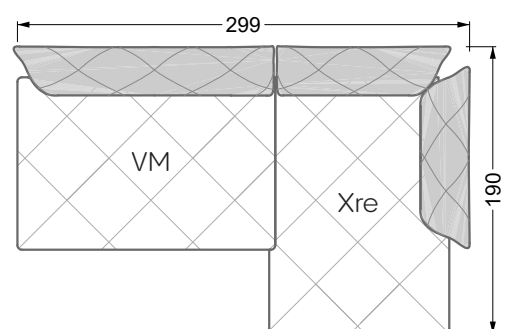

<b>Esstische und - Stühle</b>	149
-------------------------------	-----

Die Maße gelten für freistehende Einzelteile.

Die Anbauteile weisen an den Anstellseiten eine unecht bezogene Anstellseite ohne Rundung auf.

Die Abschluss- und Einzelteile weisen an den freien Seiten eine Rundung auf (6 cm).

D.h. Bei freier Kombination aus Einzelteilen müssen jeweils 6 cm an den Anstellseiten abgezogen werden.

## Ocean 7

158 • Sofas und Eckgruppen Sitztiefe 95 cm

**W104-160**

Liegefläche 160 x 200 cm

**W104-180**

Liegefläche 180 x 200 cm

**W104-200**

Liegefläche 200 x 200 cm

**W 129-160**

**5-er**

Breite: 202,5 cm

**W 129-160**

**6-er**

Breite: 243,0 cm

**SET 1.3**

**W 129-160**