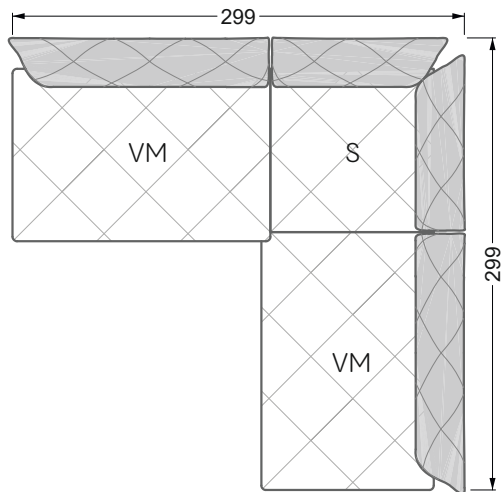

Die Maße gelten für freistehende Einzelteile.

Die Anbauteile weisen an den Anstellseiten eine unecht bezogene Anstellseite ohne Rundung auf.

Die Abschluss- und Einzelteile weisen an den freien Seiten eine Rundung auf (6 cm).

D.h. Bei freier Kombination aus Einzelteilen müssen jeweils 6 cm an den Anstellseiten abgezogen werden.

Kissenempfehlung: **D 108 Q**

Kissenempfehlung: **D 108 Q**

Ohlinda

118 • Sofas und Eckgruppen mit niedriger Armlehne

W104-160
Liegefläche 160 x 200 cm

W104-180
Liegefläche 180 x 200 cm

W104-200
Liegefläche 200 x 200 cm

Boxspring-System-Matratze

Kaltschaum-Matratze

W 129-160

Liegefläche
 160 x 200 cm

W 129-180

Liegefläche
 180 x 200 cm

W 129-200

Liegefläche
 200 x 200 cm

A
 RP 129-80

B
 RP 129-100

C
 RP 129-120

D
 RP 129-140

E
 RP 129-160