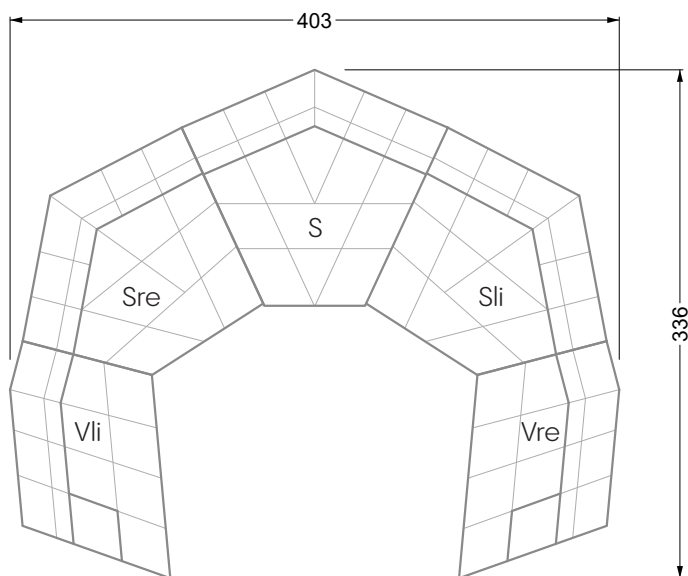

## Ocean 7

158 • Sofas und Eckgruppen Sitztiefe 95 cm

**W104-160**

Liegefläche 160 x 200 cm

**W104-180**

Liegefläche 180 x 200 cm

**W104-200**

Liegefläche 200 x 200 cm

**Boxspring-System-Matratze**

**Kaltschaum-Matratze**

**W 129-160**

Liegefläche  
160 x 200 cm

**W 129-180**

Liegefläche  
180 x 200 cm

**W 129-200**

Liegefläche  
200 x 200 cm

**W 129-160**

**5-er**

Breite: 202,5 cm

**W 129-160**

**6-er**

Breite: 243,0 cm

**SET 1.3**

**W 129-160**

**5-er**

Breite: 202,5 cm

**6-er**

Breite: 243,0 cm

**SET 2.3**

**W 129-160**

**7-er**

Breite: 283,5 cm