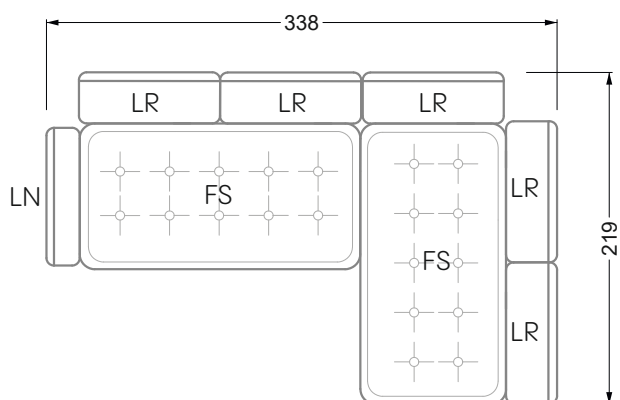

Die Maße gelten für freistehende Einzelteile.

Die Anbauteile weisen an den Anstellseiten eine unecht bezogene Anstellseite ohne Rundung auf.

Die Abschluss- und Einzelteile weisen an den freien Seiten eine Rundung auf (6 cm).

D.h. Bei freier Kombination aus Einzelteilen müssen jeweils 6 cm an den Anstellseiten abgezogen werden.

Kissenempfehlung: **D 108 Q**

Kissenempfehlung: **D 108 Q**

Ohlinda

118 • Sofas und Eckgruppen mit niedriger Armlehne

W104-160
Liegefläche 160 x 200 cm

W104-180
Liegefläche 180 x 200 cm

W104-200
Liegefläche 200 x 200 cm

Boxspring-System-Matratze

Kaltschaum-Matratze

W 129-160

Liegefläche
 160 x 200 cm

W 129-180

Liegefläche
 180 x 200 cm

W 129-200

Liegefläche
 200 x 200 cm

A
 RP 129-80

B
 RP 129-100

C
 RP 129-120

D
 RP 129-140

E
 RP 129-160