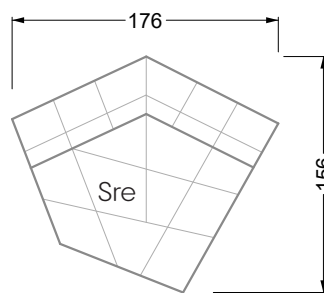

## Ocean 7

158 • Sofas und Eckgruppen Sitztiefe 95 cm

**W104-160**

Liegefläche 160 x 200 cm

**W104-180**

Liegefläche 180 x 200 cm

**W104-200**

Liegefläche 200 x 200 cm

**Boxspring-System-Matratze**

**Kaltschaum-Matratze**

**W 129-160**

Liegefläche  
160 x 200 cm

**W 129-180**

Liegefläche  
180 x 200 cm

**W 129-200**

Liegefläche  
200 x 200 cm

**W 129-160**

**5-er**

Breite: 202,5 cm

**W 129-160**

**6-er**

Breite: 243,0 cm

**SET 1.3**

**W 129-160**

**5-er**

Breite: 202,5 cm

**6-er**

Breite: 243,0 cm

**SET 2.3**

**W 129-160**

**7-er**

Breite: 283,5 cm