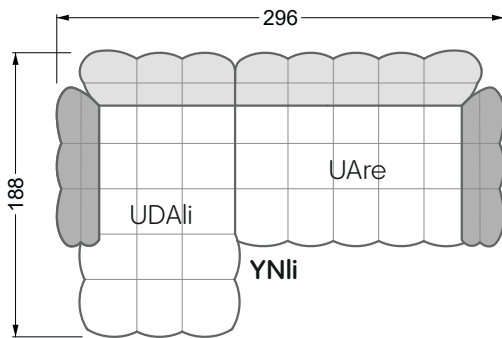

Betten

104 / Balaa0 Bett	123
129 / Creole Bett	124
130 / Feya Bett	155
154 / Cloud 7 Bett	156

Couch- & Beistelltische

157

Sessel

158

Esstische & Stühle

159

Die Maße gelten für freistehende Einzelteile.

Alle Seiten des Sofas weisen eine echt bezogene Anstellseite auf und können auch einzeln im Raum platziert werden.

Werden zwei Einzelteile miteinander verbunden, so müssen an den Anstellseiten 6 cm (3 cm pro Element) subtrahiert werden, da der Schaum komprimiert wird.

Die Maße gelten für freistehende Einzelteile.

Die Anbauteile weisen an den Anstellseiten eine unecht bezogene Anstellseite ohne Rundung auf.

Die Abschluss- und Einzelteile weisen an den freien Seiten eine Rundung auf (6 cm).