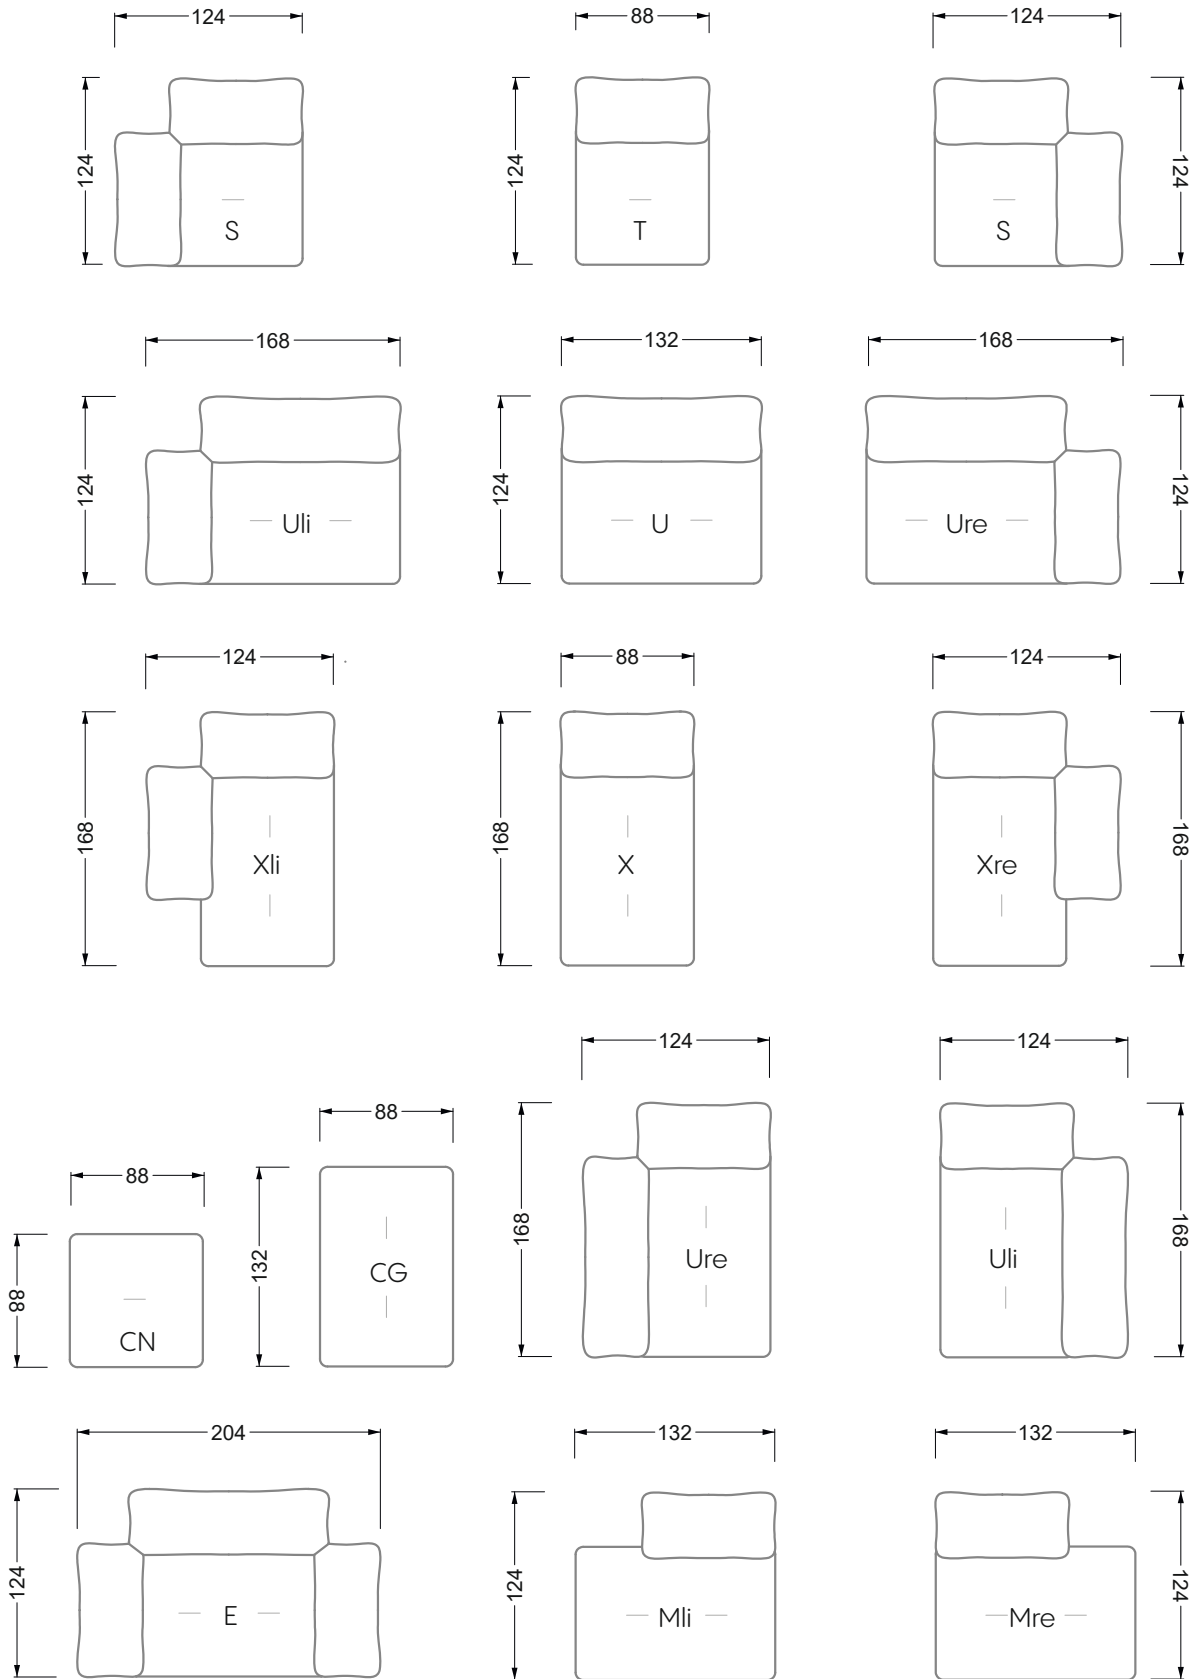

Betten

104 / Balaa0 Bett	123
129 / Creole Bett	124
130 / Feya Bett	155
154 / Cloud 7 Bett	156

Couch- & Beistelltische

157

Sessel

158

Esstische & Stühle

159

Die Maße gelten für freistehende Einzelteile.

Alle Seiten des Sofas weisen eine echt bezogene Anstellseite auf und können auch einzeln im Raum platziert werden.

Werden zwei Einzelteile miteinander verbunden, so müssen an den Anstellseiten 6 cm (3 cm pro Element) subtrahiert werden, da der Schaum komprimiert wird.

Breite: 364,5 cm

W 129-160

5-er

Breite: 202,5 cm

6-er

Breite: 243,0 cm

SET 2.3

W 129-160

W 129-180

5-er

Breite: 202,5 cm

6-er

Breite: 243,0 cm

W 129-180

7-er

Breite: 283,5 cm