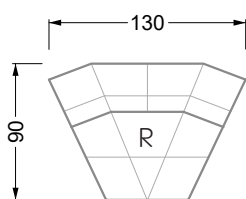

## Ocean 7

158 • Sofas und Eckgruppen Sitztiefe 95 cm

**W104-160**

Liegefläche 160 x 200 cm

**W104-180**

Liegefläche 180 x 200 cm

**W104-200**

Liegefläche 200 x 200 cm

**Boxspring-System-Matratze**

**Kaltschaum-Matratze**

**W 129-160**

Liegefläche  
160 x 200 cm

**W 129-180**

Liegefläche  
180 x 200 cm

**W 129-200**

Liegefläche  
200 x 200 cm

**W 129-160**

**5-er**

Breite: 202,5 cm

**W 129-160**

**6-er**

Breite: 243,0 cm

**SET 1.3**

**W 129-160**

**5-er**

Breite: 202,5 cm

**6-er**

Breite: 243,0 cm

**SET 2.3**

**W 129-160**

**7-er**

Breite: 283,5 cm