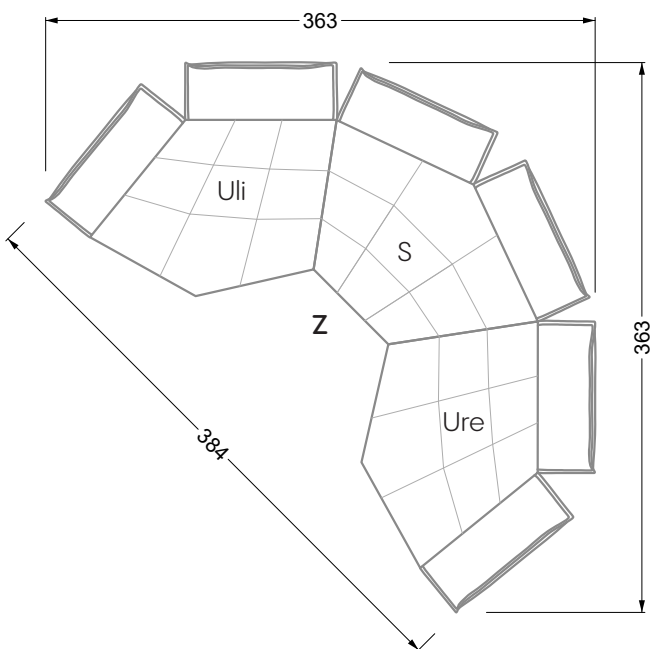

## Ocean 7

158 • Sofas und Eckgruppen Sitztiefe 95 cm

**W104-160**

Liegefläche 160 x 200 cm

**W104-180**

Liegefläche 180 x 200 cm

**W104-200**

Liegefläche 200 x 200 cm

**Boxspring-System-Matratze**

**Kaltschaum-Matratze**

**W 129-160**

Liegefläche  
160 x 200 cm

**W 129-180**

Liegefläche  
180 x 200 cm

**W 129-200**

Liegefläche  
200 x 200 cm

**W 129-160**

**W 129-160**

4-er

Breite: 176,0 cm

**W 129-160**

**5-er**

Breite: 202,5 cm

**6-er**

**W 129-160**

**5-er**

Breite: 202,5 cm

**W 129-160**

**6-er**

Breite: 243,0 cm

**SET 1.3**

**W 129-160**