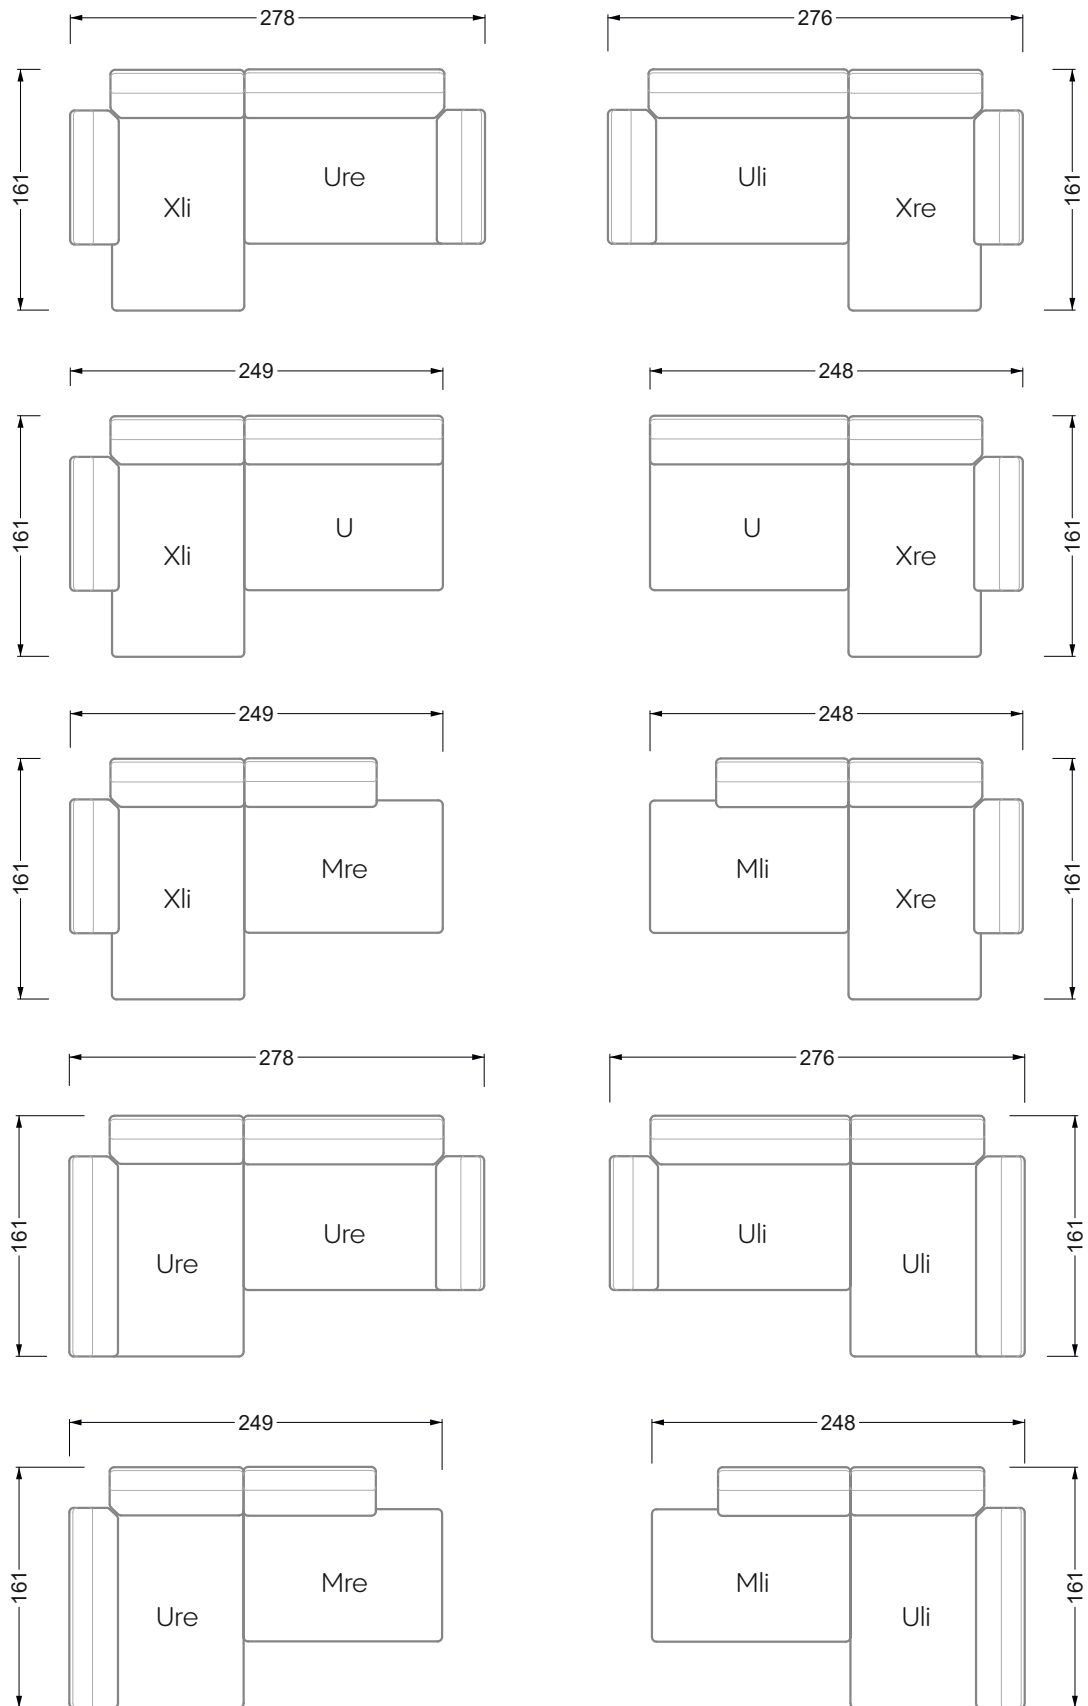

Die Maße gelten für freistehende Einzelteile.

Die Anbauteile weisen an den Anstellseiten eine unecht bezogene Anstellseite ohne Rundung auf.

Die Abschluss- und Einzelteile weisen an den freien Seiten eine Rundung auf (6 cm).

W104-160
Liegefläche 160 x 200 cm

W104-180
Liegefläche 180 x 200 cm

W104-200
Liegefläche 200 x 200 cm

Boxspring-System-Matratze

Kaltschaum-Matratze

W 129-160

Liegefläche
 160 x 200 cm

W 129-180

Liegefläche
 180 x 200 cm

W 129-200

Liegefläche
 200 x 200 cm

A
 RP 129-80

B
 RP 129-100

C
 RP 129-120

D
 RP 129-140

E
 RP 129-160

Breite: 364,5 cm

W 129-160

5-er

Breite: 202,5 cm

6-er

Breite: 243,0 cm

SET 2.3

W 129-160