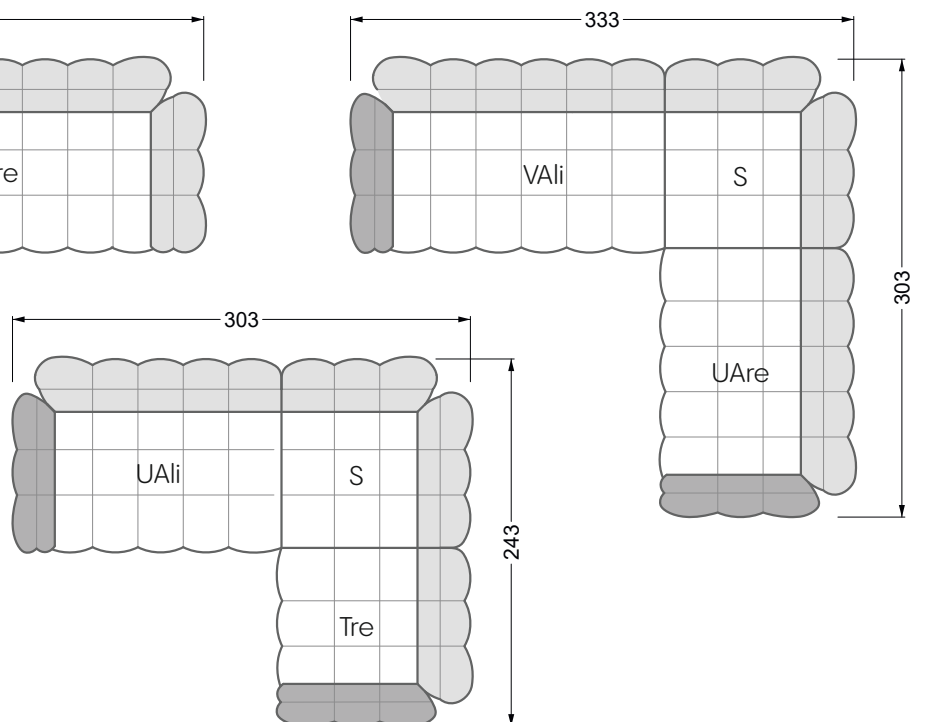

Die Maße gelten für freistehende Einzelteile.

Alle Seiten des Sofas weisen eine echt bezogene Anstellseite auf und können auch einzeln im Raum platziert werden.

Werden zwei Einzelteile miteinander verbunden, so müssen an den Anstellseiten 6 cm (3 cm pro Element) subtrahiert werden, da der Schaum komprimiert wird.

Die Maße gelten für freistehende Einzelteile.

Die Anbauteile weisen an den Anstellseiten eine unecht bezogene Anstellseite ohne Rundung auf.

Die Abschluss- und Einzelteile weisen an den freien Seiten eine Rundung auf (6 cm).

Breite: 364,5 cm

W 129-160

5-er

Breite: 202,5 cm

6-er

Breite: 243,0 cm

SET 2.3

W 129-160

W 129-180

5-er

Breite: 202,5 cm

6-er

Breite: 243,0 cm

W 129-180

7-er

Breite: 283,5 cm