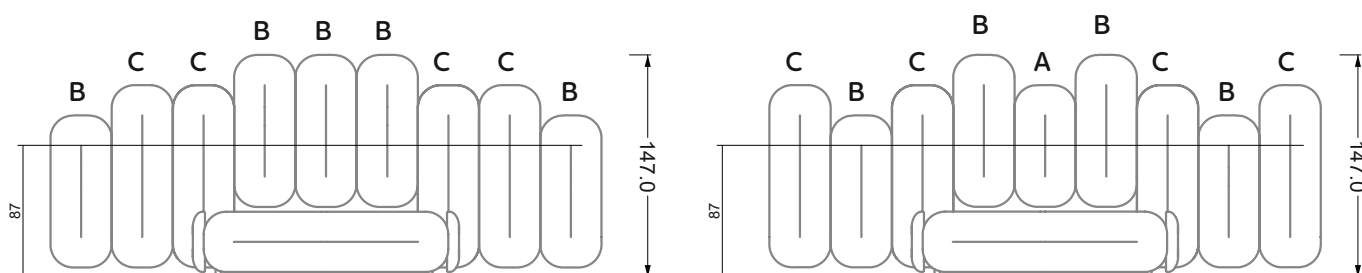

Die Maße gelten für freistehende Einzelteile.

Die Anbauteile weisen an den Anstellseiten eine unecht bezogene Anstellseite ohne Rundung auf.

Die Abschluss- und Einzelteile weisen an den freien Seiten eine Rundung auf (6 cm).

Breite: 364,5 cm

W 129-160

5-er

Breite: 202,5 cm

6-er

Breite: 243,0 cm

SET 2.3

W 129-160

7-er

Breite: 283,5 cm

8-er

Breite: 324,0 cm

9-er

Breite: 364,5 cm

W 129-180

W 129-180