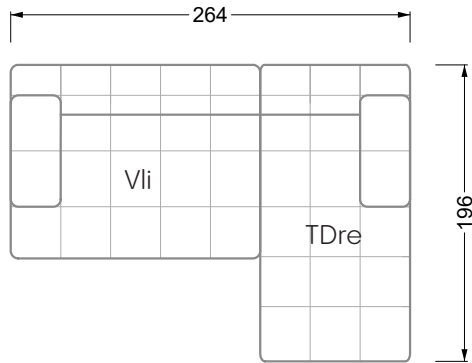

## Ocean 7

158 • Sofas und Eckgruppen Sitztiefe 95 cm

**W104-160**

Liegefläche 160 x 200 cm

**W104-180**

Liegefläche 180 x 200 cm

**W104-200**

Liegefläche 200 x 200 cm

**Boxspring-System-Matratze**

**Kaltschaum-Matratze**

**W 129-160**

Liegefläche  
160 x 200 cm

**W 129-180**

Liegefläche  
180 x 200 cm

**W 129-200**

Liegefläche  
200 x 200 cm

**W 129-160**

**5-er**

Breite: 202,5 cm

**W 129-160**

**6-er**

Breite: 243,0 cm

**SET 1.3**

**W 129-160**

**5-er**

Breite: 202,5 cm

**6-er**

Breite: 243,0 cm

**SET 2.3**

**W 129-160**

**7-er**

Breite: 283,5 cm