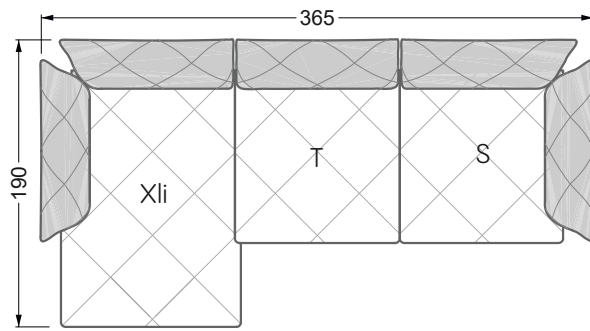

Die Maße gelten für freistehende Einzelteile.

Die Anbauteile weisen an den Anstellseiten eine unecht bezogene Anstellseite ohne Rundung auf.

Die Abschluss- und Einzelteile weisen an den freien Seiten eine Rundung auf (6 cm).

D.h. Bei freier Kombination aus Einzelteilen müssen jeweils 6 cm an den Anstellseiten abgezogen werden.

Kissenempfehlung: **D 108 Q**

Kissenempfehlung: **D 108 Q**

Ohlinda

118 • Sofas und Eckgruppen mit niedriger Armlehne

W104-160
Liegefläche 160 x 200 cm

W104-180
Liegefläche 180 x 200 cm

W104-200
Liegefläche 200 x 200 cm

Boxspring-System-Matratze

Kaltschaum-Matratze

W 129-160

Liegefläche
 160 x 200 cm

W 129-180

Liegefläche
 180 x 200 cm

W 129-200

Liegefläche
 200 x 200 cm

A
 RP 129-80

B
 RP 129-100

C
 RP 129-120

D
 RP 129-140

E
 RP 129-160