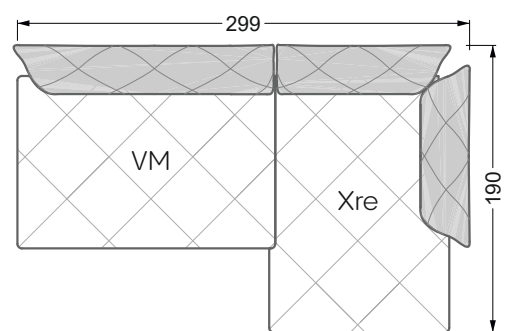

Die Maße gelten für freistehende Einzelteile.

Alle Seiten des Sofas weisen eine echt bezogene Anstellseite auf und können auch einzeln im Raum platziert werden.

Werden zwei Einzelteile miteinander verbunden, so müssen an den Anstellseiten 6 cm (3 cm pro Element) subtrahiert werden, da der Schaum komprimiert wird.

Die Maße gelten für freistehende Einzelteile.

Die Anbauteile weisen an den Anstellseiten eine unecht bezogene Anstellseite ohne Rundung auf.

Die Abschluss- und Einzelteile weisen an den freien Seiten eine Rundung auf (6 cm).

D.h. Bei freier Kombination aus Einzelteilen müssen jeweils 6 cm an den Anstellseiten abgezogen werden.

Kissenempfehlung: **D 108 Q**

Kissenempfehlung: **D 108 Q**

Ohlinda

118 • Sofas und Eckgruppen mit niedriger Armlehne

W104-160
Liegefläche 160 x 200 cm

W104-180
Liegefläche 180 x 200 cm

W104-200
Liegefläche 200 x 200 cm

Boxspring-System-Matratze

Kaltschaum-Matratze

W 129-160

Liegefläche
 160 x 200 cm

W 129-180