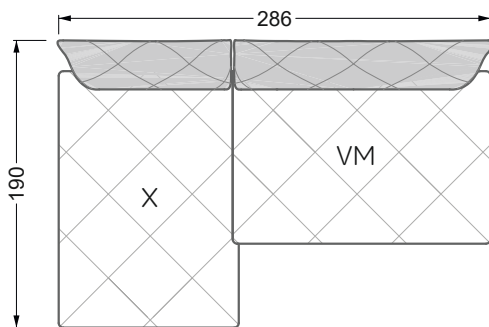

Die Maße gelten für freistehende Einzelteile.

Die Anbauteile weisen an den Anstellseiten eine unecht bezogene Anstellseite ohne Rundung auf.

Die Abschluss- und Einzelteile weisen an den freien Seiten eine Rundung auf (6 cm).

D.h. Bei freier Kombination aus Einzelteilen müssen jeweils 6 cm an den Anstellseiten abgezogen werden.

Kissenempfehlung: **D 108 Q**

Kissenempfehlung: **D 108 Q**

Ohlinda

118 • Sofas und Eckgruppen mit niedriger Armlehne

W104-160
Liegefläche 160 x 200 cm

W104-180
Liegefläche 180 x 200 cm

W104-200
Liegefläche 200 x 200 cm

Boxspring-System-Matratze

Kaltschaum-Matratze

W 129-160

Liegefläche
 160 x 200 cm

W 129-180

Liegefläche
 180 x 200 cm

W 129-200

Liegefläche
 200 x 200 cm

A
 RP 129-80

B
 RP 129-100

C
 RP 129-120

D
 RP 129-140

E
 RP 129-160