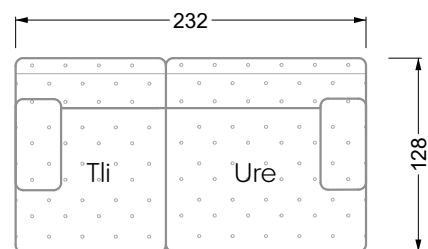

## Ocean 7

158 • Sofas und Eckgruppen Sitztiefe 95 cm

**W104-160**

Liegefläche 160 x 200 cm

**W104-180**

Liegefläche 180 x 200 cm

**W104-200**

Liegefläche 200 x 200 cm

**Boxspring-System-Matratze**

**Kaltschaum-Matratze**

**W 129-160**

Liegefläche  
160 x 200 cm

**W 129-180**

Liegefläche  
180 x 200 cm

**W 129-200**

Liegefläche  
200 x 200 cm

**W 129-160**

**W 129-160**

4-er

Breite: 176,0 cm

**W 129-160**

**5-er**

Breite: 202,5 cm

**6-er**

**W 129-160**

**5-er**

Breite: 202,5 cm

**W 129-160**

**6-er**

Breite: 243,0 cm

**SET 1.3**

**W 129-160**