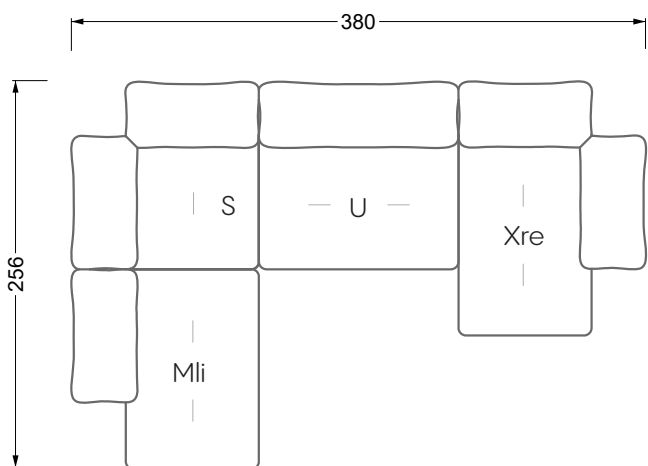

## **Betten**

<b>101 /</b> Balaa Bett	113
<b>129 /</b> Creole Bett	114
<b>130 /</b> Feya bett	145
<b>154 /</b> Cloud 7 Bett	146

<b>Couch- / Beistelltische</b>	147
--------------------------------	-----

<b>Sessel</b>	148
---------------	-----

<b>Esstische und - Stühle</b>	149
-------------------------------	-----

Die Maße gelten für freistehende Einzelteile.

Die Anbauteile weisen an den Anstellseiten eine unecht bezogene Anstellseite ohne Rundung auf.

**W 129-160**

**5-er**

Breite: 202,5 cm

**W 129-160**

**6-er**

Breite: 243,0 cm

**SET 1.3**

**W 129-160**

**5-er**

Breite: 202,5 cm

**6-er**

Breite: 243,0 cm

**SET 2.3**

**W 129-160**

**7-er**

Breite: 283,5 cm