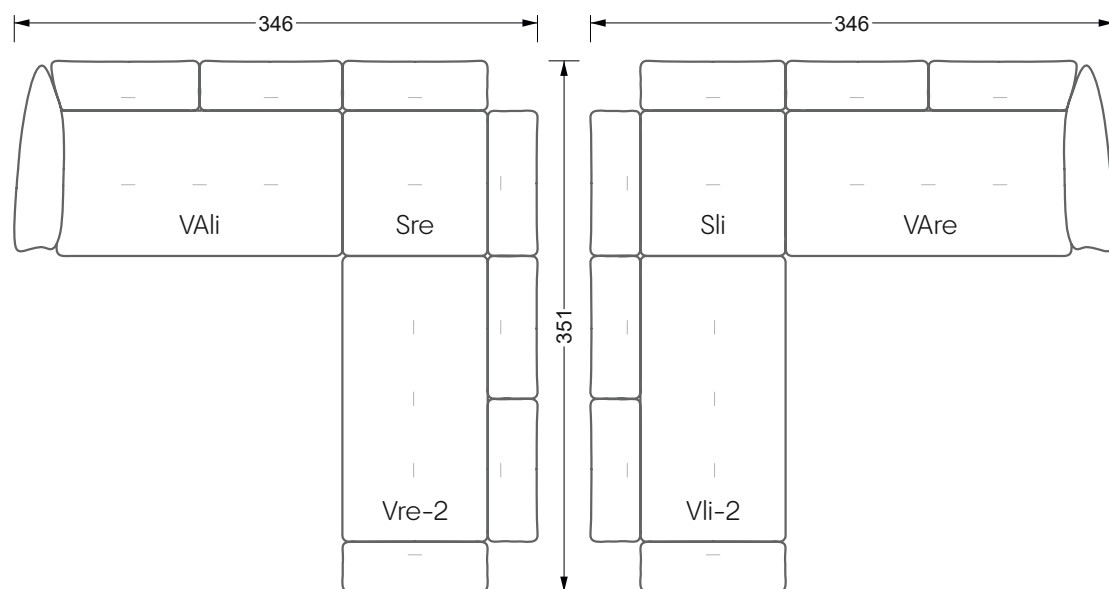

Betten

104 / Balaa0 Bett	123
129 / Creole Bett	124
130 / Feya Bett	155
154 / Cloud 7 Bett	156

Couch- & Beistelltische

157

Sessel

158

Esstische & Stühle

159

Die Maße gelten für freistehende Einzelteile.

Alle Seiten des Sofas weisen eine echt bezogene Anstellseite auf und können auch einzeln im Raum platziert werden.

Werden zwei Einzelteile miteinander verbunden, so müssen an den Anstellseiten 6 cm (3 cm pro Element) subtrahiert werden, da der Schaum komprimiert wird.

Die Maße gelten für freistehende Einzelteile.

Die Anbauteile weisen an den Anstellseiten eine unecht bezogene Anstellseite ohne Rundung auf.

Die Abschluss- und Einzelteile weisen an den freien Seiten eine Rundung auf (6 cm).

Breite: 364,5 cm

W 129-160

5-er

Breite: 202,5 cm

6-er

Breite: 243,0 cm

SET 2.3

W 129-160