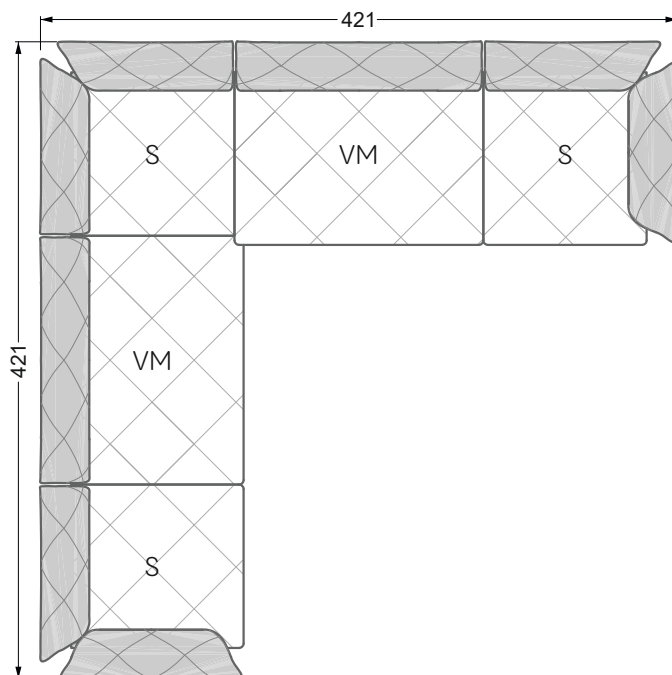

Die Maße gelten für freistehende Einzelteile.

Die Anbauteile weisen an den Anstellseiten eine unecht bezogene Anstellseite ohne Rundung auf.

Die Abschluss- und Einzelteile weisen an den freien Seiten eine Rundung auf (6 cm).

D.h. Bei freier Kombination aus Einzelteilen müssen jeweils 6 cm an den Anstellseiten abgezogen werden.

Kissenempfehlung: **D 108 Q**

Kissenempfehlung: **D 108 Q**

Ohlinda

118 • Sofas und Eckgruppen mit niedriger Armlehne

W104-160
Liegefläche 160 x 200 cm

W104-180
Liegefläche 180 x 200 cm

W104-200
Liegefläche 200 x 200 cm

Boxspring-System-Matratze

Kaltschaum-Matratze

W 129-160

Liegefläche
 160 x 200 cm

W 129-180

Liegefläche
 180 x 200 cm

W 129-200

Liegefläche
 200 x 200 cm

A
 RP 129-80

B
 RP 129-100

C
 RP 129-120

D
 RP 129-140

E
 RP 129-160