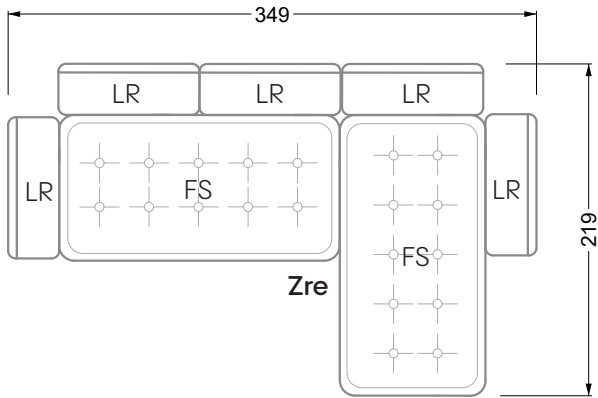

Die Abschluss- und Einzelteile weisen an den freien Seiten eine Rundung auf (6 cm).

D.h. Bei freier Kombination aus Einzelteilen müssen jeweils 6 cm an den Anstellseiten abgezogen werden.

## Ocean 7

158 • Sofas und Eckgruppen Sitztiefe 95 cm

**W104-160**

Liegefläche 160 x 200 cm

**W104-180**

Liegefläche 180 x 200 cm

**W104-200**

Liegefläche 200 x 200 cm

**Boxspring-System-Matratze**

**Kaltschaum-Matratze**

**W 129-160**

Liegefläche  
160 x 200 cm

**W 129-180**

Liegefläche  
180 x 200 cm

**W 129-200**

Liegefläche  
200 x 200 cm