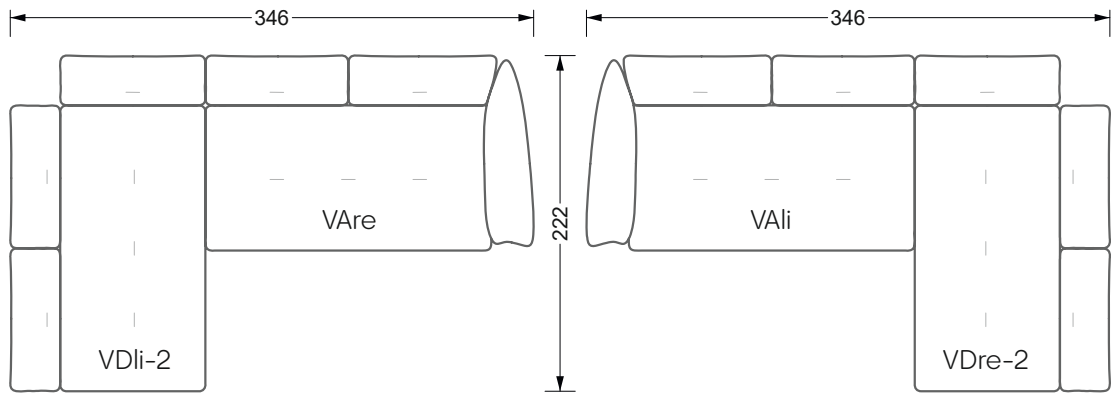

Betten

104 / Balaa0 Bett	123
129 / Creole Bett	124
130 / Feya Bett	155
154 / Cloud 7 Bett	156

Couch- & Beistelltische

157

Sessel

158

Esstische & Stühle

159

Die Maße gelten für freistehende Einzelteile.

Alle Seiten des Sofas weisen eine echt bezogene Anstellseite auf und können auch einzeln im Raum platziert werden.

Werden zwei Einzelteile miteinander verbunden, so müssen an den Anstellseiten 6 cm (3 cm pro Element) subtrahiert werden, da der Schaum komprimiert wird.

Die Maße gelten für freistehende Einzelteile.

Die Anbauteile weisen an den Anstellseiten eine unecht bezogene Anstellseite ohne Rundung auf.

Die Abschluss- und Einzelteile weisen an den freien Seiten eine Rundung auf (6 cm).

Breite: 364,5 cm

W 129-160

5-er

Breite: 202,5 cm

6-er

Breite: 243,0 cm

SET 2.3

W 129-160