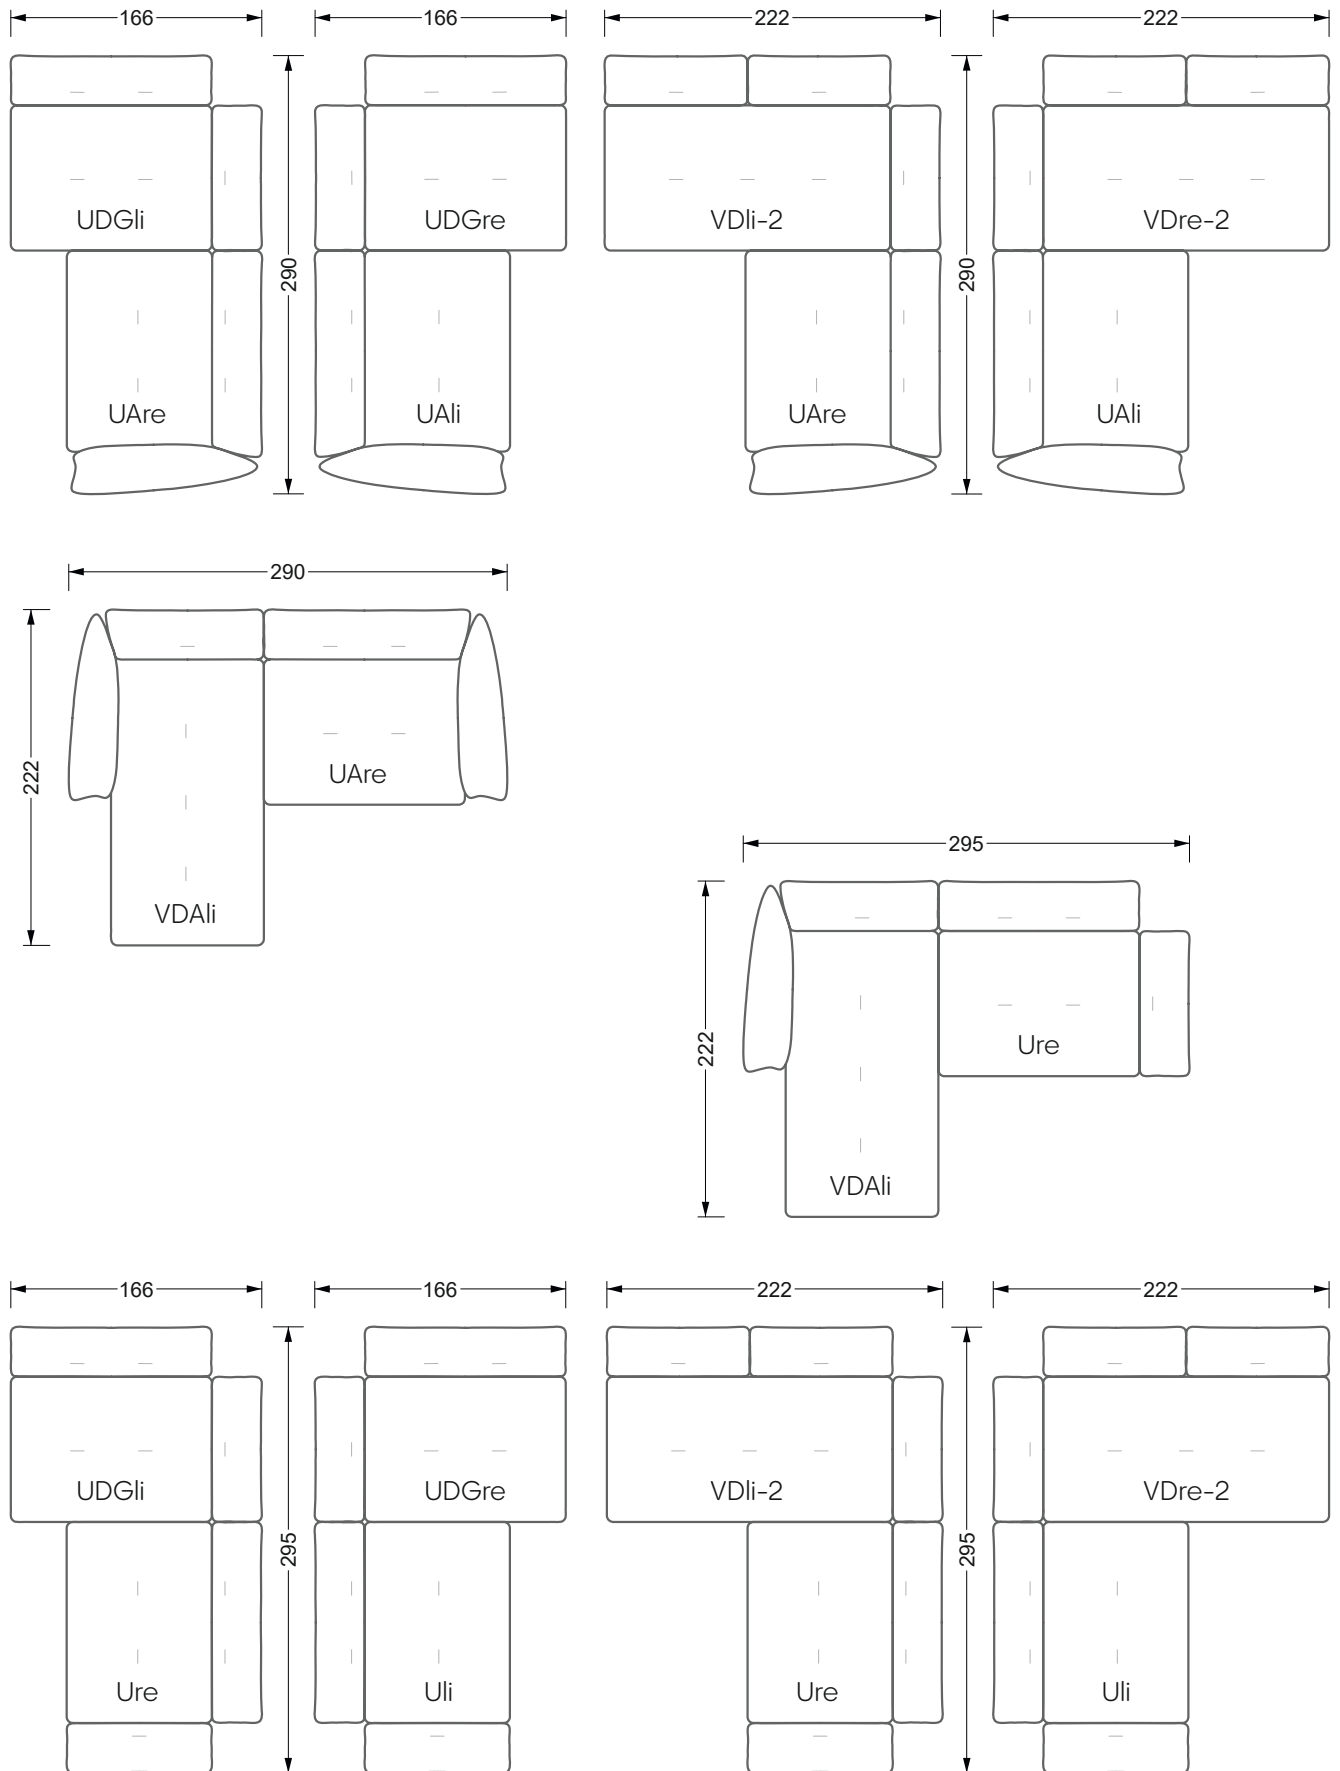

Betten

104 / Balaa0 Bett	123
129 / Creole Bett	124
130 / Feya Bett	155
154 / Cloud 7 Bett	156

Couch- & Beistelltische

157

Sessel

158

Esstische & Stühle

159

Die Maße gelten für freistehende Einzelteile.

Alle Seiten des Sofas weisen eine echt bezogene Anstellseite auf und können auch einzeln im Raum platziert werden.

Werden zwei Einzelteile miteinander verbunden, so müssen an den Anstellseiten 6 cm (3 cm pro Element) subtrahiert werden, da der Schaum komprimiert wird.

Die Maße gelten für freistehende Einzelteile.

Die Anbauteile weisen an den Anstellseiten eine unecht bezogene Anstellseite ohne Rundung auf.

Die Abschluss- und Einzelteile weisen an den freien Seiten eine Rundung auf (6 cm).

Breite: 364,5 cm

W 129-160

5-er

Breite: 202,5 cm

6-er

Breite: 243,0 cm

SET 2.3

W 129-160