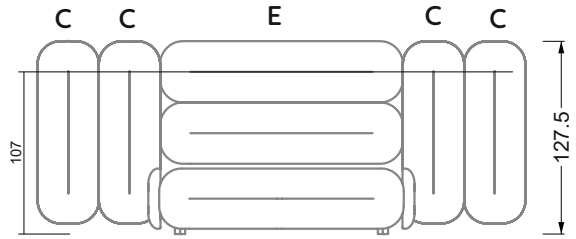

Die Maße gelten für freistehende Einzelteile.

Die Anbauteile weisen an den Anstellseiten eine unecht bezogene Anstellseite ohne Rundung auf.

Die Abschluss- und Einzelteile weisen an den freien Seiten eine Rundung auf (6 cm).

F
 RP 129-180

G
 RP 129-200

W 129-160

W 129-160

W 129-160

4-er

Breite: 176,0 cm

W 129-160

5-er

Breite: 202,5 cm

6-er

Breite: 243,0 cm

W 129-160

7-er

Breite: 283,5 cm

8-er

Breite: 364,5 cm

W 129-160

5-er

Breite: 202,5 cm

6-er

Breite: 243,0 cm

SET 2.3

W 129-160