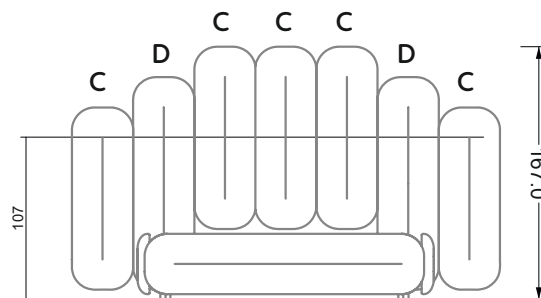

Die Maße gelten für freistehende Einzelteile.

Die Anbauteile weisen an den Anstellseiten eine unecht bezogene Anstellseite ohne Rundung auf.

Die Abschluss- und Einzelteile weisen an den freien Seiten eine Rundung auf (6 cm).

Breite: 243,0 cm

SET 2.2

W 129-180

7-er

Breite: 283,5 cm

8-er

Breite: 324,0 cm

9-er

Breite: 364,5 cm

W 129-200

W 129-200

5-er

Breite: 202,5 cm

6-er

Breite: 243,0 cm

W 129-200