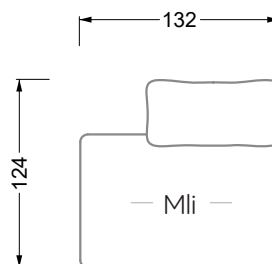

<b>Esstische und - Stühle</b>	149
-------------------------------	-----

Die Maße gelten für freistehende Einzelteile.

Die Anbauteile weisen an den Anstellseiten eine unecht bezogene Anstellseite ohne Rundung auf.

**W 129-160**

**W 129-160**

4-er

Breite: 176,0 cm

**W 129-160**

**5-er**

Breite: 202,5 cm

**6-er**

**W 129-160**

**5-er**

Breite: 202,5 cm

**W 129-160**

**6-er**

Breite: 243,0 cm

**SET 1.3**

**W 129-160**

**5-er**

Breite: 202,5 cm

**6-er**

Breite: 243,0 cm

**SET 2.3**

**W 129-160**

**7-er**

Breite: 283,5 cm