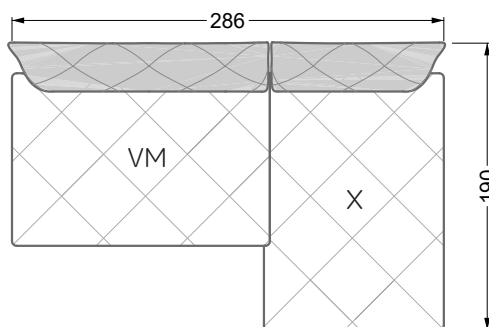

<b>Esstische und - Stühle</b>	149
-------------------------------	-----

Die Maße gelten für freistehende Einzelteile.

Die Anbauteile weisen an den Anstellseiten eine unecht bezogene Anstellseite ohne Rundung auf.

Die Abschluss- und Einzelteile weisen an den freien Seiten eine Rundung auf (6 cm).

D.h. Bei freier Kombination aus Einzelteilen müssen jeweils 6 cm an den Anstellseiten abgezogen werden.

## Ocean 7

158 • Sofas und Eckgruppen Sitztiefe 95 cm

**W104-160**

Liegefläche 160 x 200 cm

**W104-180**

Liegefläche 180 x 200 cm

**W104-200**

Liegefläche 200 x 200 cm

**W 129-160**

**5-er**

Breite: 202,5 cm

**W 129-160**

**6-er**

Breite: 243,0 cm

**SET 1.3**

**W 129-160**