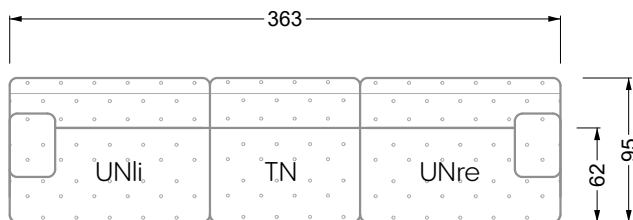

## Ocean 7

158 • Sofas und Eckgruppen Sitztiefe 95 cm

**W104-160**

Liegefläche 160 x 200 cm

**W104-180**

Liegefläche 180 x 200 cm

**W104-200**

Liegefläche 200 x 200 cm

**Boxspring-System-Matratze**

**Kaltschaum-Matratze**

**W 129-160**

Liegefläche  
160 x 200 cm

**W 129-180**

Liegefläche  
180 x 200 cm

**W 129-200**

Liegefläche  
200 x 200 cm