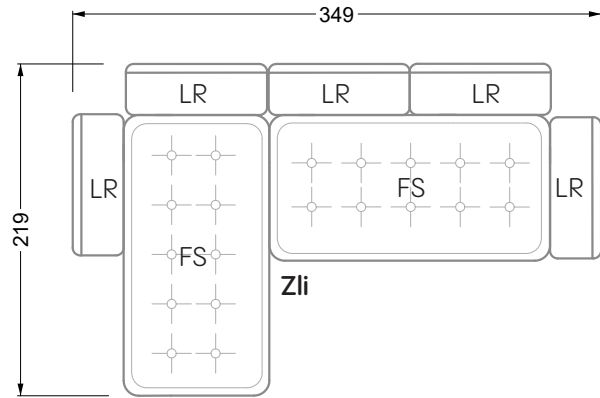

## Ocean 7

158 • Sofas und Eckgruppen Sitztiefe 95 cm

**W104-160**

Liegefläche 160 x 200 cm

**W104-180**

Liegefläche 180 x 200 cm

**W104-200**

Liegefläche 200 x 200 cm

**Boxspring-System-Matratze**

**Kaltschaum-Matratze**

**W 129-160**

Liegefläche  
160 x 200 cm

**W 129-180**

Liegefläche  
180 x 200 cm

**W 129-200**

Liegefläche  
200 x 200 cm

**W 129-160**

**5-er**

Breite: 202,5 cm

**W 129-160**

**6-er**

Breite: 243,0 cm

**SET 1.3**

**W 129-160**

**5-er**

Breite: 202,5 cm

**6-er**

Breite: 243,0 cm

**SET 2.3**

**W 129-160**

**7-er**

Breite: 283,5 cm