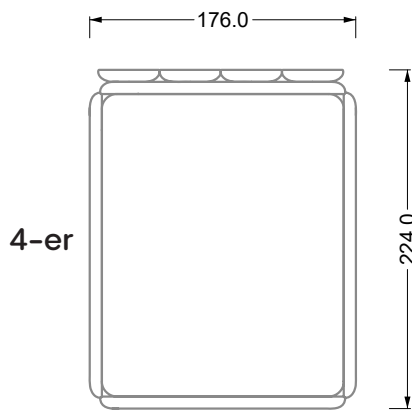

E

RP 129-160

F

RP 129-180

G

RP 129-200

**W 129-160**

Bettkasten um  
90 Grad gedreht

**W 129-160**

**W 129-160**

4-er

Breite: 176,0 cm

**W 129-160**

**5-er**

Breite: 202,5 cm

**6-er**

Breite: 243,0 cm

**W 129-160**

**7-er**

Breite: 283,5 cm

**8-er**

Breite: 324,0 cm

**9-er**

Breite: 364,5 cm

**W 129-160**

**5-er**

Breite: 202,5 cm

**W 129-160**

**6-er**

Breite: 243,0 cm

**SET 1.3**

**W 129-160**