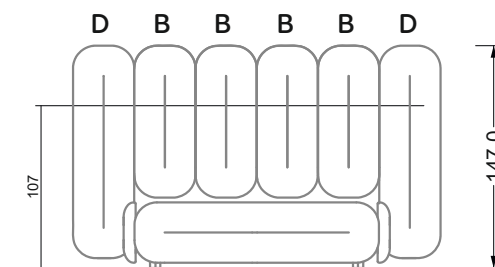

Die Maße gelten für freistehende Einzelteile.

Die Anbauteile weisen an den Anstellseiten eine unecht bezogene Anstellseite ohne Rundung auf.

Die Abschluss- und Einzelteile weisen an den freien Seiten eine Rundung auf (6 cm).

Liegefläche
 180 x 200 cm

W 129-200

Liegefläche
 200 x 200 cm

A
 RP 129-80

B
 RP 129-100

C
 RP 129-120

D
 RP 129-140

E
 RP 129-160

F
 RP 129-180

G
 RP 129-200

W 129-160

W 129-160

W 129-160

4-er

Breite: 176,0 cm

W 129-160

5-er

Breite: 202,5 cm

6-er

Breite: 243,0 cm

W 129-160

7-er

Breite: 283,5 cm

8-er