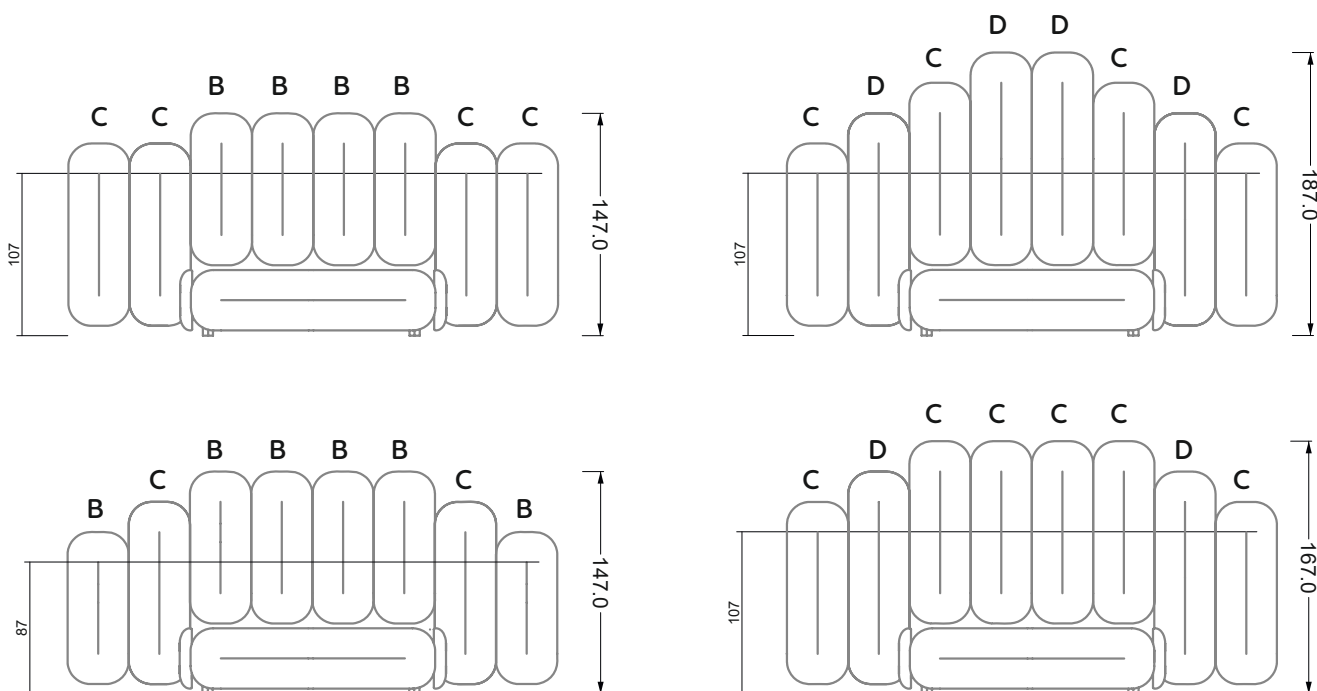

Die Maße gelten für freistehende Einzelteile.

Die Anbauteile weisen an den Anstellseiten eine unecht bezogene Anstellseite ohne Rundung auf.

Die Abschluss- und Einzelteile weisen an den freien Seiten eine Rundung auf (6 cm).

Breite: 243,0 cm

W 129-160

7-er

Breite: 283,5 cm

W 129-160

8-er

Breite: 324,0 cm

9-er

Breite: 364,5 cm

W 129-160

5-er

Breite: 202,5 cm

6-er

Breite: 243,0 cm

SET 2.3

W 129-160

7-er

Breite: 283,5 cm

8-er

Breite: 324,0 cm

9-er

Breite: 364,5 cm

W 129-180

W 129-180