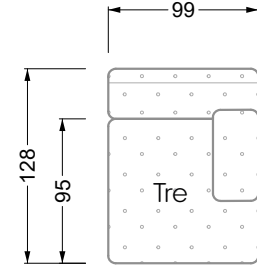

## Ocean 7

158 • Sofas und Eckgruppen Sitztiefe 95 cm

**W104-160**

Liegefläche 160 x 200 cm

**W104-180**

Liegefläche 180 x 200 cm

**W104-200**

Liegefläche 200 x 200 cm

**Boxspring-System-Matratze**

**Kaltschaum-Matratze**

**W 129-160**

Liegefläche  
160 x 200 cm

**W 129-180**

Liegefläche  
180 x 200 cm

**W 129-200**

Liegefläche  
200 x 200 cm