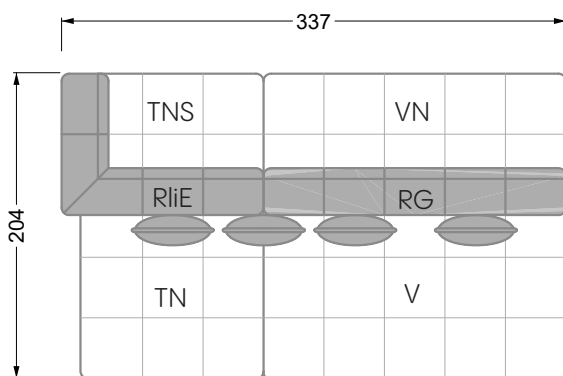

Kissenempfehlung: D 108 Q