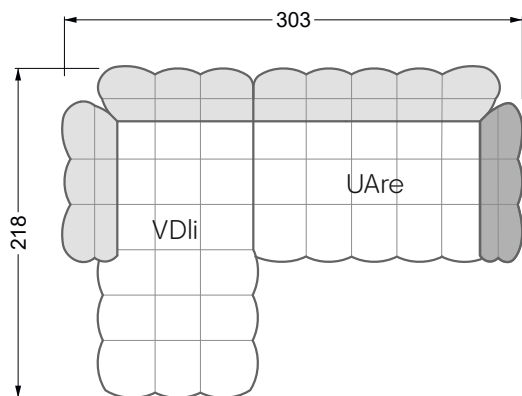

Die Maße gelten für freistehende Einzelteile.

Alle Seiten des Sofas weisen eine echt bezogene Anstellseite auf und können auch einzeln im Raum platziert werden.

Werden zwei Einzelteile miteinander verbunden, so müssen an den Anstellseiten 6 cm (3 cm pro Element) subtrahiert werden, da der Schaum komprimiert wird.

Die Maße gelten für freistehende Einzelteile.

Die Anbauteile weisen an den Anstellseiten eine unecht bezogene Anstellseite ohne Rundung auf.

Die Abschluss- und Einzelteile weisen an den freien Seiten eine Rundung auf (6 cm).

W104-160
Liegefläche 160 x 200 cm

W104-180
Liegefläche 180 x 200 cm

W104-200
Liegefläche 200 x 200 cm

Boxspring-System-Matratze

Kaltschaum-Matratze

W 129-160

Liegefläche
 160 x 200 cm

W 129-180

F
 RP 129-180

G
 RP 129-200

W 129-160

W 129-160

W 129-160

4-er

Breite: 176,0 cm

W 129-160