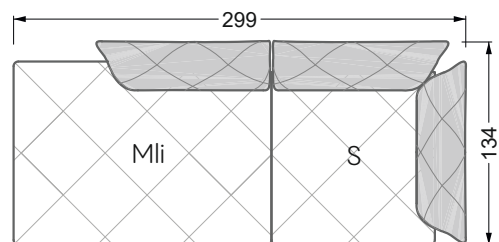

Die Maße gelten für freistehende Einzelteile.

Die Anbauteile weisen an den Anstellseiten eine unecht bezogene Anstellseite ohne Rundung auf.

Die Abschluss- und Einzelteile weisen an den freien Seiten eine Rundung auf (6 cm).

D.h. Bei freier Kombination aus Einzelteilen müssen jeweils 6 cm an den Anstellseiten abgezogen werden.

Kissenempfehlung: **D 108 Q**

Kissenempfehlung: **D 108 Q**

Ohlinda

118 • Sofas und Eckgruppen mit niedriger Armlehne

W104-160
Liegefläche 160 x 200 cm

W104-180
Liegefläche 180 x 200 cm

W104-200
Liegefläche 200 x 200 cm

Boxspring-System-Matratze

Kaltschaum-Matratze

W 129-160

Liegefläche
 160 x 200 cm

W 129-180

Liegefläche
 180 x 200 cm

W 129-200

Liegefläche
 200 x 200 cm

A
 RP 129-80

B
 RP 129-100

C
 RP 129-120

D
 RP 129-140

E
 RP 129-160