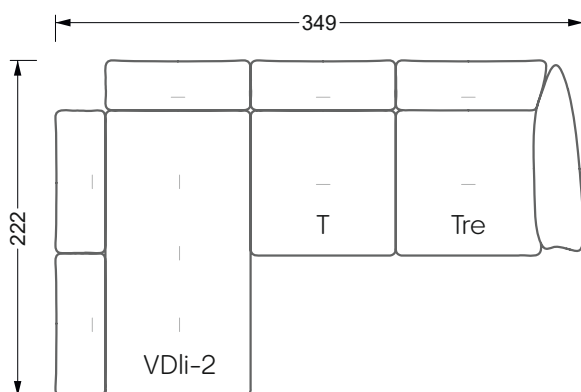

Betten

104 / Balaa0 Bett	123
129 / Creole Bett	124
130 / Feya Bett	155
154 / Cloud 7 Bett	156

Couch- & Beistelltische

157

Sessel

158

Esstische & Stühle

159

Die Maße gelten für freistehende Einzelteile.

Alle Seiten des Sofas weisen eine echt bezogene Anstellseite auf und können auch einzeln im Raum platziert werden.

Werden zwei Einzelteile miteinander verbunden, so müssen an den Anstellseiten 6 cm (3 cm pro Element) subtrahiert werden, da der Schaum komprimiert wird.

Die Maße gelten für freistehende Einzelteile.

Die Anbauteile weisen an den Anstellseiten eine unecht bezogene Anstellseite ohne Rundung auf.

Die Abschluss- und Einzelteile weisen an den freien Seiten eine Rundung auf (6 cm).

Breite: 364,5 cm

W 129-160

5-er

Breite: 202,5 cm

6-er

Breite: 243,0 cm

SET 2.3

W 129-160