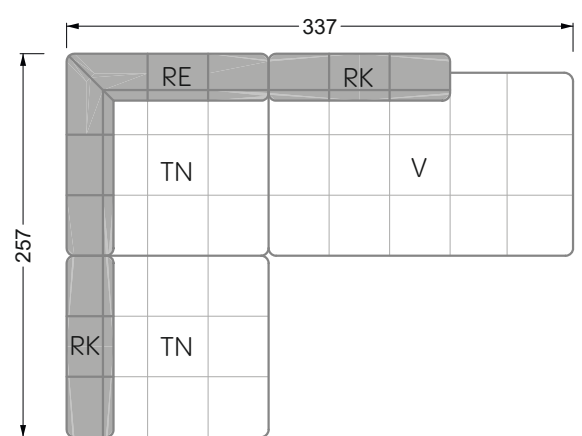

Die Maße gelten für freistehende Einzelteile.

Die Anbauteile weisen an den Anstellseiten eine unecht bezogene Anstellseite ohne Rundung auf.

Die Abschluss- und Einzelteile weisen an den freien Seiten eine Rundung auf (6 cm).

D.h. Bei freier Kombination aus Einzelteilen müssen jeweils 6 cm an den Anstellseiten abgezogen werden.

Kissenempfehlung: **D 108 Q**

Kissenempfehlung: **D 108 Q**

Ohlinda

118 • Sofas und Eckgruppen mit niedriger Armlehne

W104-160
Liegefläche 160 x 200 cm

W104-180
Liegefläche 180 x 200 cm

W104-200
Liegefläche 200 x 200 cm

Boxspring-System-Matratze

Kaltschaum-Matratze

W 129-160

Liegefläche
 160 x 200 cm

W 129-180

Liegefläche
 180 x 200 cm

W 129-200

Liegefläche
 200 x 200 cm

A
 RP 129-80

B
 RP 129-100

C
 RP 129-120

D
 RP 129-140

E
 RP 129-160