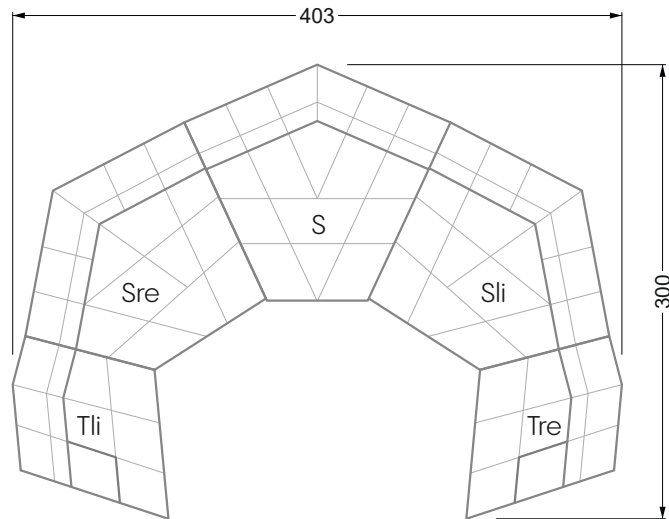

Die Maße gelten für freistehende Einzelteile.

Die Anbauteile weisen an den Anstellseiten eine unecht bezogene Anstellseite ohne Rundung auf.

Die Abschluss- und Einzelteile weisen an den freien Seiten eine Rundung auf (6 cm).

W104-160
Liegefläche 160 x 200 cm

W104-180
Liegefläche 180 x 200 cm

W104-200
Liegefläche 200 x 200 cm

Boxspring-System-Matratze

Kaltschaum-Matratze

W 129-160

Liegefläche
 160 x 200 cm

W 129-180

Liegefläche
 180 x 200 cm

W 129-200

Liegefläche
 200 x 200 cm

A
 RP 129-80

B
 RP 129-100

C
 RP 129-120

D
 RP 129-140

E
 RP 129-160

Breite: 364,5 cm

W 129-160

5-er

Breite: 202,5 cm

6-er

Breite: 243,0 cm

SET 2.3

W 129-160