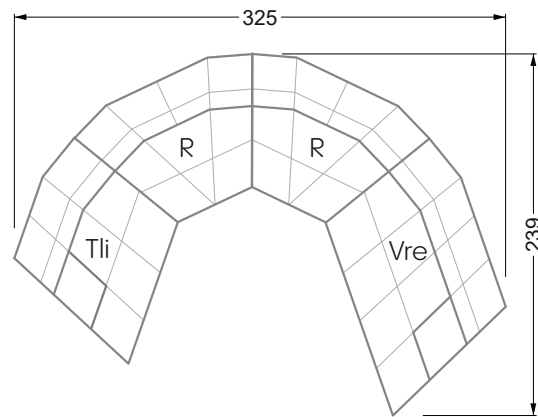

Die Maße gelten für freistehende Einzelteile.

Die Anbauteile weisen an den Anstellseiten eine unecht bezogene Anstellseite ohne Rundung auf.

Die Abschluss- und Einzelteile weisen an den freien Seiten eine Rundung auf (6 cm).

W104-160
Liegefläche 160 x 200 cm

W104-180
Liegefläche 180 x 200 cm

W104-200
Liegefläche 200 x 200 cm

Boxspring-System-Matratze

Kaltschaum-Matratze

W 129-160

Liegefläche
 160 x 200 cm

W 129-180

Liegefläche
 180 x 200 cm

W 129-200

Liegefläche
 200 x 200 cm

A
 RP 129-80

B
 RP 129-100

C
 RP 129-120

D
 RP 129-140

E
 RP 129-160

Breite: 364,5 cm

W 129-160

5-er

Breite: 202,5 cm

6-er

Breite: 243,0 cm

SET 2.3

W 129-160