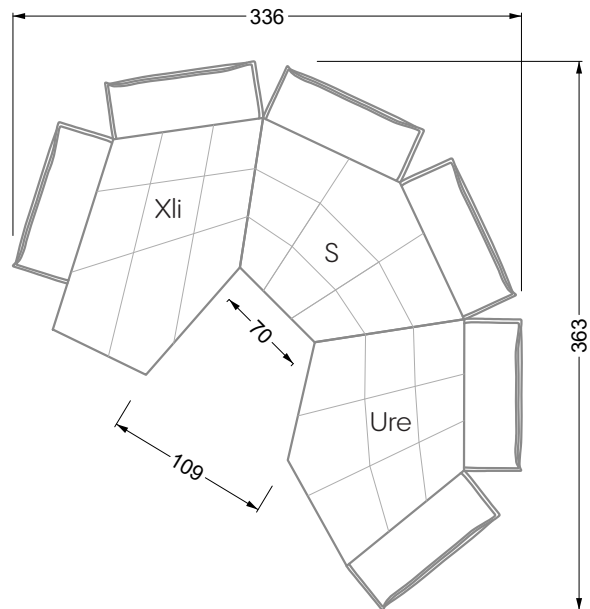

## Ocean 7

158 • Sofas und Eckgruppen Sitztiefe 95 cm

**W104-160**

Liegefläche 160 x 200 cm

**W104-180**

Liegefläche 180 x 200 cm

**W104-200**

Liegefläche 200 x 200 cm

**Boxspring-System-Matratze**

**Kaltschaum-Matratze**

**W 129-160**

Liegefläche  
160 x 200 cm

**W 129-180**

Liegefläche  
180 x 200 cm

**W 129-200**

Liegefläche  
200 x 200 cm

**W 129-160**

**W 129-160**

4-er

Breite: 176,0 cm

**W 129-160**

**5-er**

Breite: 202,5 cm

**6-er**

**W 129-160**

**5-er**

Breite: 202,5 cm

**W 129-160**

**6-er**

Breite: 243,0 cm

**SET 1.3**

**W 129-160**