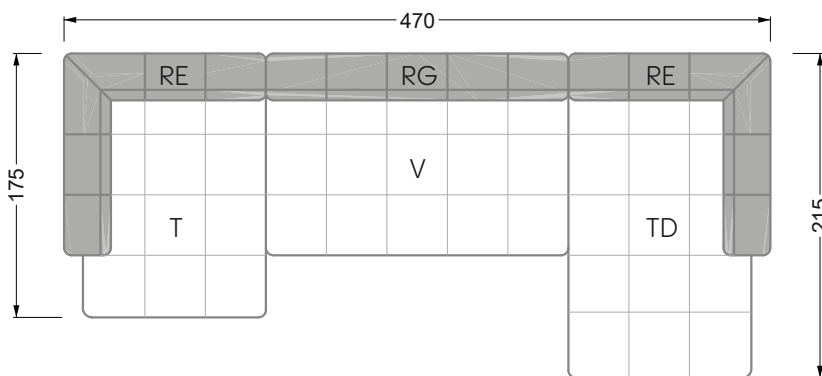

Die Maße gelten für freistehende Einzelteile.

Die Anbauteile weisen an den Anstellseiten eine unecht bezogene Anstellseite ohne Rundung auf.

Die Abschluss- und Einzelteile weisen an den freien Seiten eine Rundung auf (6 cm).

D.h. Bei freier Kombination aus Einzelteilen müssen jeweils 6 cm an den Anstellseiten abgezogen werden.

Kissenempfehlung: **D 108 Q**

Kissenempfehlung: **D 108 Q**

Ohlinda

118 • Sofas und Eckgruppen mit niedriger Armlehne

W104-160
Liegefläche 160 x 200 cm

W104-180
Liegefläche 180 x 200 cm

W104-200
Liegefläche 200 x 200 cm

Boxspring-System-Matratze

Kaltschaum-Matratze

W 129-160

Liegefläche
 160 x 200 cm

W 129-180

Liegefläche
 180 x 200 cm

W 129-200

Liegefläche
 200 x 200 cm

A
 RP 129-80

B
 RP 129-100

C
 RP 129-120

D
 RP 129-140

E
 RP 129-160