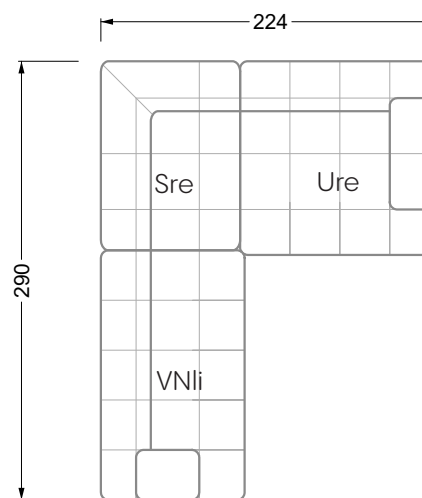

<b>Esstische und - Stühle</b>	149
-------------------------------	-----

Die Maße gelten für freistehende Einzelteile.

Die Anbauteile weisen an den Anstellseiten eine unecht bezogene Anstellseite ohne Rundung auf.

## Ocean 7

158 • Sofas und Eckgruppen Sitztiefe 95 cm

**W104-160**

Liegefläche 160 x 200 cm

**W104-180**

Liegefläche 180 x 200 cm

**W104-200**

Liegefläche 200 x 200 cm

**Boxspring-System-Matratze**

**Kaltschaum-Matratze**

**W 129-160**

Liegefläche  
160 x 200 cm

**W 129-180**

Liegefläche  
180 x 200 cm

**W 129-200**

Liegefläche  
200 x 200 cm

**W 129-160**

**5-er**

Breite: 202,5 cm

**W 129-160**

**6-er**

Breite: 243,0 cm

**SET 1.3**

**W 129-160**