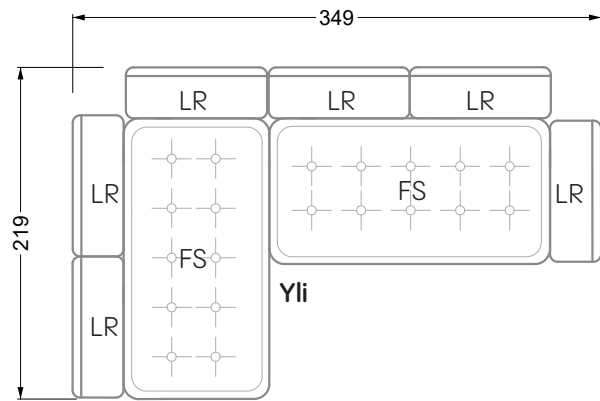

## Ocean 7

158 • Sofas und Eckgruppen Sitztiefe 95 cm

**W104-160**

Liegefläche 160 x 200 cm

**W104-180**

Liegefläche 180 x 200 cm

**W104-200**

Liegefläche 200 x 200 cm

**Boxspring-System-Matratze**

**Kaltschaum-Matratze**

**W 129-160**

Liegefläche  
160 x 200 cm

**W 129-180**

Liegefläche  
180 x 200 cm

**W 129-200**

Liegefläche  
200 x 200 cm

**W 129-160**

**5-er**

Breite: 202,5 cm

**W 129-160**

**6-er**

Breite: 243,0 cm

**SET 1.3**

**W 129-160**

**5-er**

Breite: 202,5 cm

**6-er**

Breite: 243,0 cm

**SET 2.3**

**W 129-160**

**7-er**

Breite: 283,5 cm