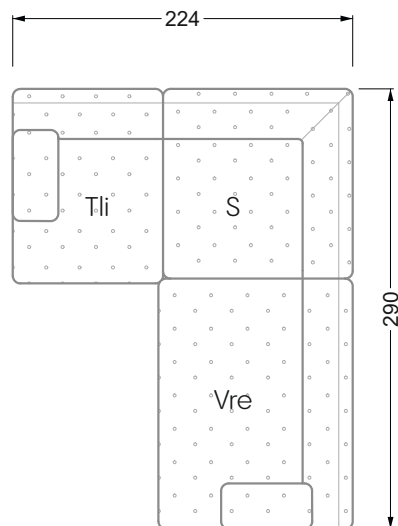

Die Maße gelten für freistehende Einzelteile.

Die Anbauteile weisen an den Anstellseiten eine unecht bezogene Anstellseite ohne Rundung auf.

Die Abschluss- und Einzelteile weisen an den freien Seiten eine Rundung auf (6 cm).

D.h. Bei freier Kombination aus Einzelteilen müssen jeweils 6 cm an den Anstellseiten abgezogen werden.

Kissenempfehlung: **D 108 Q**

Kissenempfehlung: **D 108 Q**

Ohlinda

118 • Sofas und Eckgruppen mit niedriger Armlehne

W104-160
Liegefläche 160 x 200 cm

W104-180
Liegefläche 180 x 200 cm

W104-200
Liegefläche 200 x 200 cm

Boxspring-System-Matratze

Kaltschaum-Matratze

W 129-160

Liegefläche
 160 x 200 cm

W 129-180

Liegefläche
 180 x 200 cm

W 129-200

Liegefläche
 200 x 200 cm

A
 RP 129-80

B
 RP 129-100

C
 RP 129-120

D
 RP 129-140

E
 RP 129-160