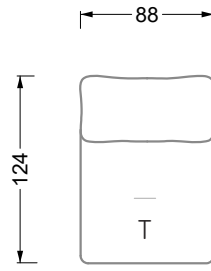

<b>Esstische und - Stühle</b>	149
-------------------------------	-----

Die Maße gelten für freistehende Einzelteile.

Die Anbauteile weisen an den Anstellseiten eine unecht bezogene Anstellseite ohne Rundung auf.

**W 129-160**

**W 129-160**

4-er

Breite: 176,0 cm

**W 129-160**

**5-er**

Breite: 202,5 cm

**6-er**

**W 129-160**

**5-er**

Breite: 202,5 cm

**W 129-160**

**6-er**

Breite: 243,0 cm

**SET 1.3**

**W 129-160**

**5-er**

Breite: 202,5 cm

**6-er**

Breite: 243,0 cm

**SET 2.3**

**W 129-160**

**7-er**

Breite: 283,5 cm