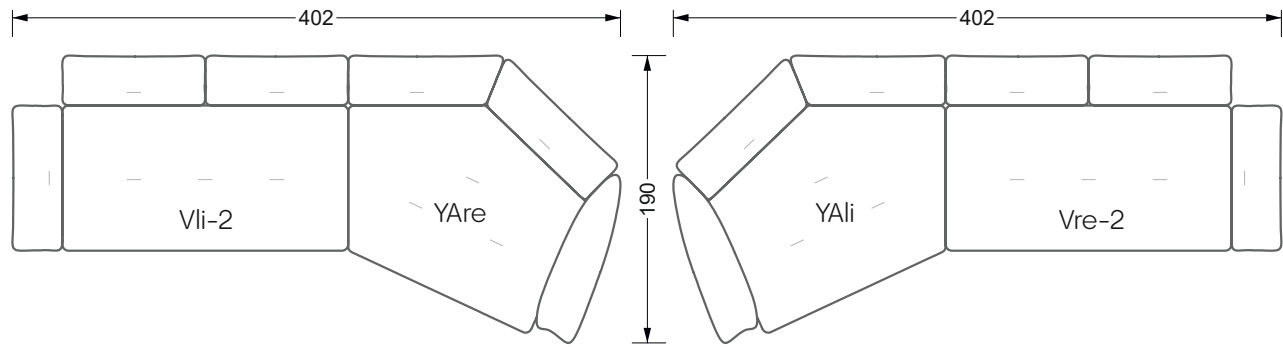

Betten

104 / Balaa0 Bett	123
129 / Creole Bett	124
130 / Feya Bett	155
154 / Cloud 7 Bett	156

Couch- & Beistelltische

157

Sessel

158

Esstische & Stühle

159

Die Maße gelten für freistehende Einzelteile.

Alle Seiten des Sofas weisen eine echt bezogene Anstellseite auf und können auch einzeln im Raum platziert werden.

Werden zwei Einzelteile miteinander verbunden, so müssen an den Anstellseiten 6 cm (3 cm pro Element) subtrahiert werden, da der Schaum komprimiert wird.

Die Maße gelten für freistehende Einzelteile.

Die Anbauteile weisen an den Anstellseiten eine unecht bezogene Anstellseite ohne Rundung auf.

Die Abschluss- und Einzelteile weisen an den freien Seiten eine Rundung auf (6 cm).

Breite: 364,5 cm

W 129-160

5-er

Breite: 202,5 cm

6-er

Breite: 243,0 cm

SET 2.3

W 129-160