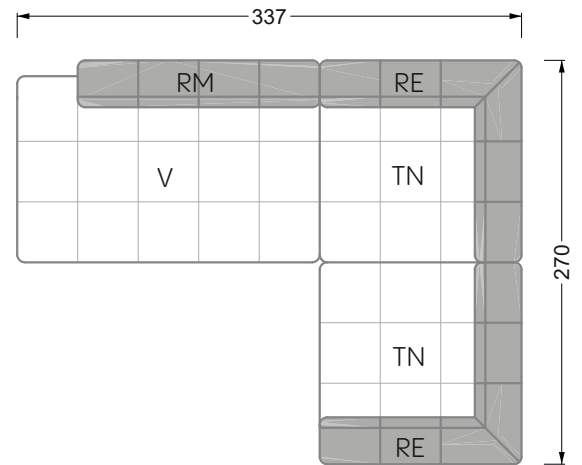

Die Maße gelten für freistehende Einzelteile.

Die Anbauteile weisen an den Anstellseiten eine unecht bezogene Anstellseite ohne Rundung auf.

Die Abschluss- und Einzelteile weisen an den freien Seiten eine Rundung auf (6 cm).

D.h. Bei freier Kombination aus Einzelteilen müssen jeweils 6 cm an den Anstellseiten abgezogen werden.

Kissenempfehlung: **D 108 Q**

Kissenempfehlung: **D 108 Q**

Ohlinda

118 • Sofas und Eckgruppen mit niedriger Armlehne

W104-160
Liegefläche 160 x 200 cm

W104-180
Liegefläche 180 x 200 cm

W104-200
Liegefläche 200 x 200 cm

Boxspring-System-Matratze

Kaltschaum-Matratze

W 129-160

Liegefläche
 160 x 200 cm

W 129-180

Liegefläche
 180 x 200 cm

W 129-200

Liegefläche
 200 x 200 cm

A
 RP 129-80

B
 RP 129-100

C
 RP 129-120

D
 RP 129-140

E
 RP 129-160