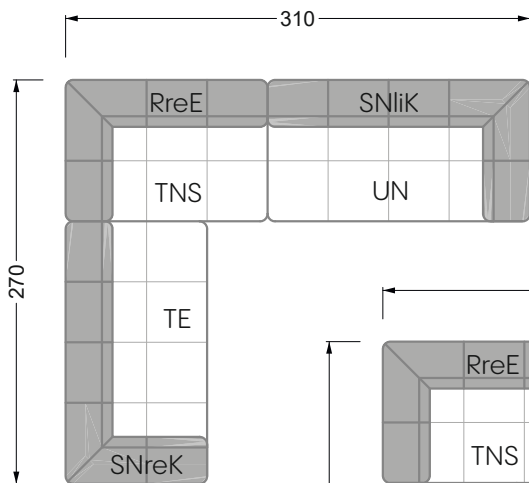

Die Maße gelten für freistehende Einzelteile.

Die Anbauteile weisen an den Anstellseiten eine unecht bezogene Anstellseite ohne Rundung auf.

Die Abschluss- und Einzelteile weisen an den freien Seiten eine Rundung auf (6 cm).

D.h. Bei freier Kombination aus Einzelteilen müssen jeweils 6 cm an den Anstellseiten abgezogen werden.

Kissenempfehlung: **D 108 Q**

Kissenempfehlung: **D 108 Q**

Ohlinda

118 • Sofas und Eckgruppen mit niedriger Armlehne

W104-160
Liegefläche 160 x 200 cm

W104-180
Liegefläche 180 x 200 cm

W104-200
Liegefläche 200 x 200 cm

Boxspring-System-Matratze

Kaltschaum-Matratze

W 129-160

Liegefläche
 160 x 200 cm

W 129-180

Liegefläche
 180 x 200 cm

W 129-200

Liegefläche
 200 x 200 cm

A
 RP 129-80

B
 RP 129-100

C
 RP 129-120

D
 RP 129-140

E
 RP 129-160