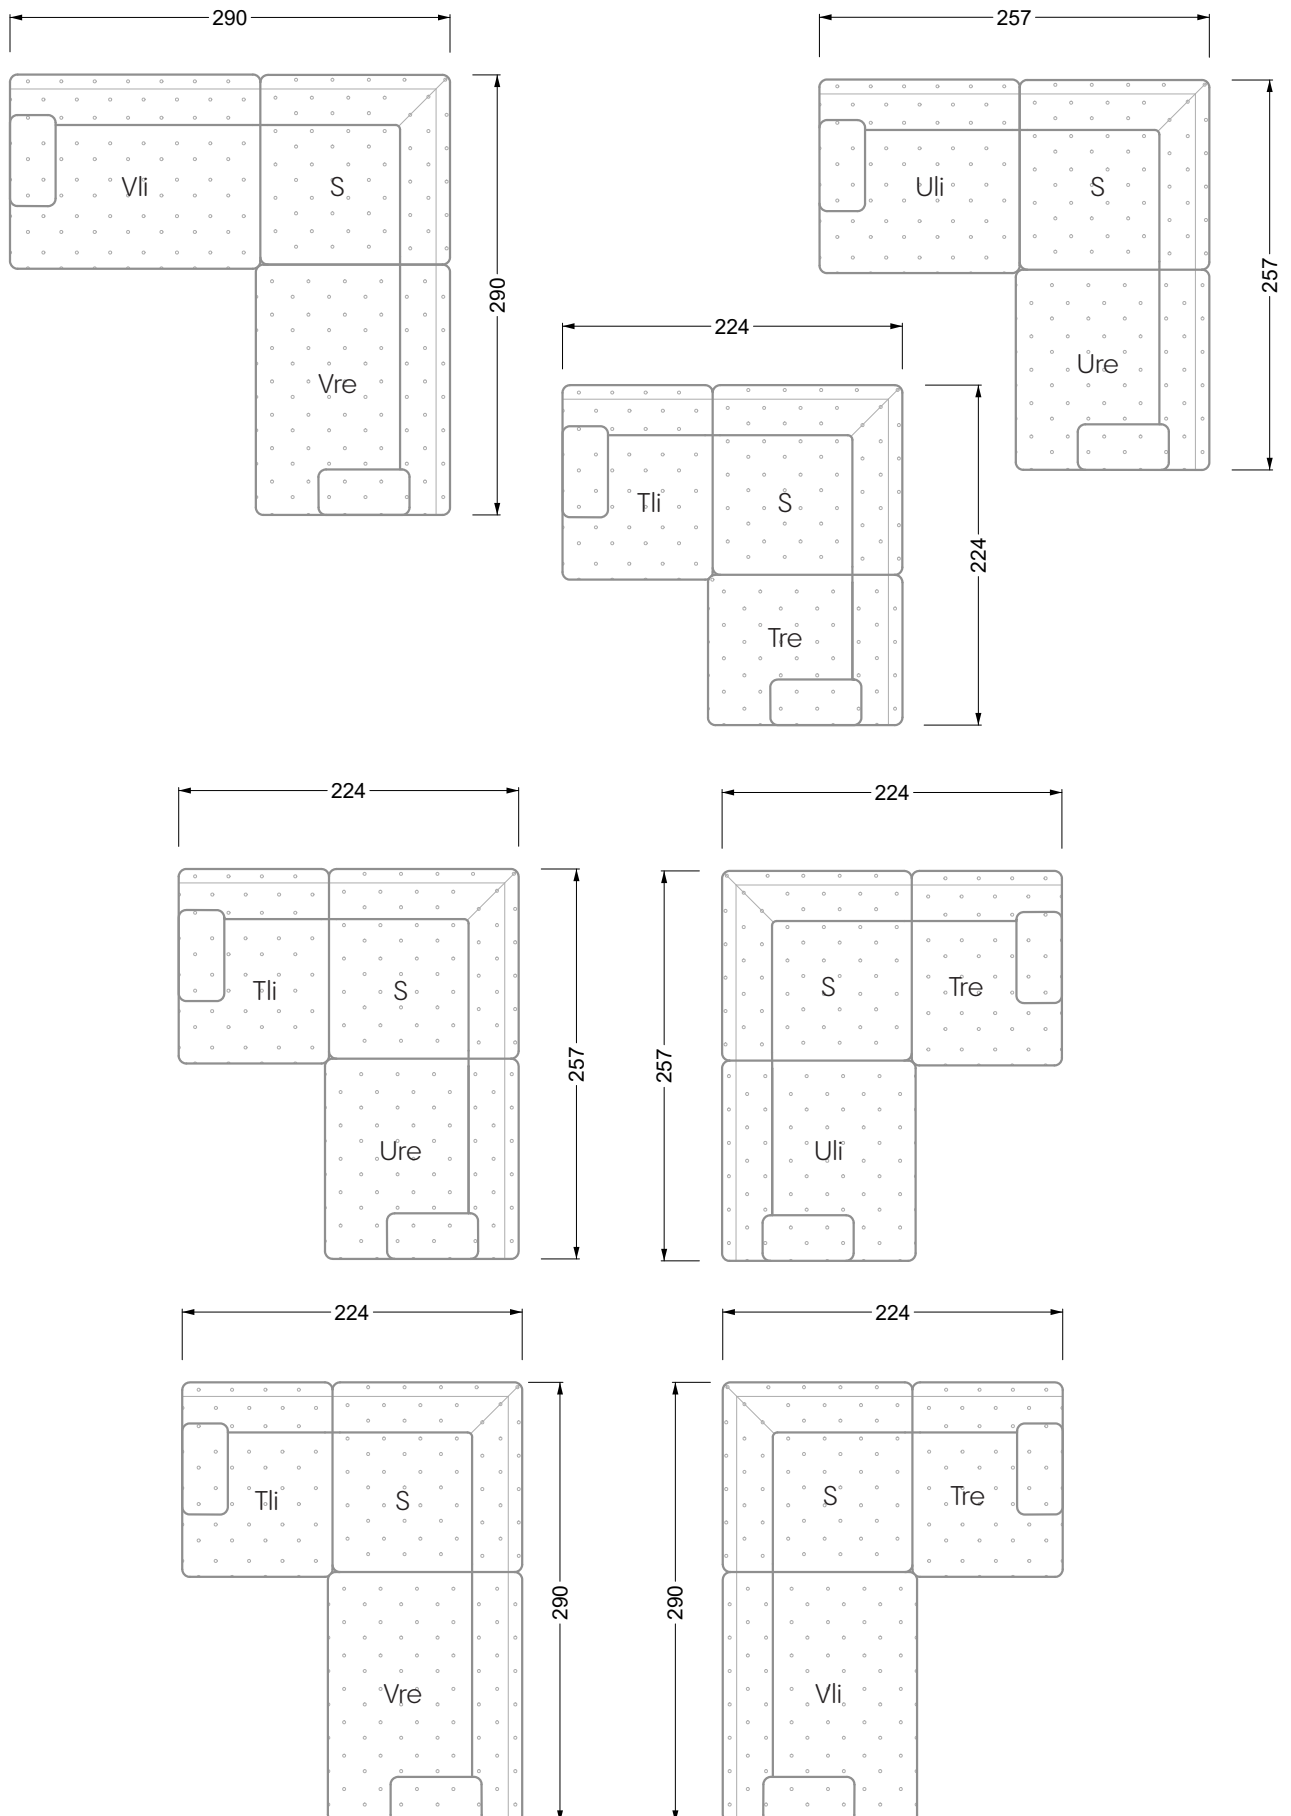

## Ocean 7

158 • Sofas und Eckgruppen Sitztiefe 95 cm

**W104-160**

Liegefläche 160 x 200 cm

**W104-180**

Liegefläche 180 x 200 cm

**W104-200**

Liegefläche 200 x 200 cm

**Boxspring-System-Matratze**

**Kaltschaum-Matratze**

**W 129-160**

Liegefläche  
160 x 200 cm

**W 129-180**

Liegefläche  
180 x 200 cm

**W 129-200**

Liegefläche  
200 x 200 cm

**W 129-160**

**W 129-160**

4-er

Breite: 176,0 cm

**W 129-160**

**5-er**

Breite: 202,5 cm

**6-er**

**W 129-160**

**5-er**

Breite: 202,5 cm

**W 129-160**

**6-er**

Breite: 243,0 cm

**SET 1.3**

**W 129-160**