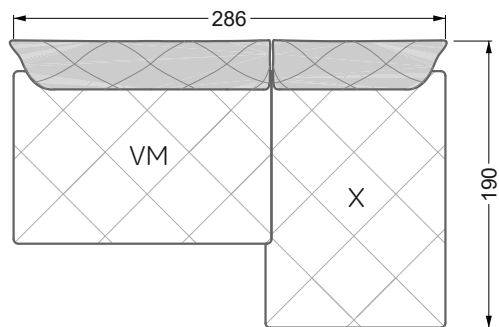

Die Maße gelten für freistehende Einzelteile.

Die Anbauteile weisen an den Anstellseiten eine unecht bezogene Anstellseite ohne Rundung auf.

Die Abschluss- und Einzelteile weisen an den freien Seiten eine Rundung auf (6 cm).

D.h. Bei freier Kombination aus Einzelteilen müssen jeweils 6 cm an den Anstellseiten abgezogen werden.

Kissenempfehlung: **D 108 Q**

Kissenempfehlung: **D 108 Q**

Ohlinda

118 • Sofas und Eckgruppen mit niedriger Armlehne

W104-160
Liegefläche 160 x 200 cm

W104-180
Liegefläche 180 x 200 cm

W104-200
Liegefläche 200 x 200 cm

Boxspring-System-Matratze

Kaltschaum-Matratze

W 129-160

Liegefläche
 160 x 200 cm

W 129-180

Liegefläche
 180 x 200 cm

W 129-200

Liegefläche
 200 x 200 cm

A
 RP 129-80

B
 RP 129-100

C
 RP 129-120

D
 RP 129-140

E
 RP 129-160