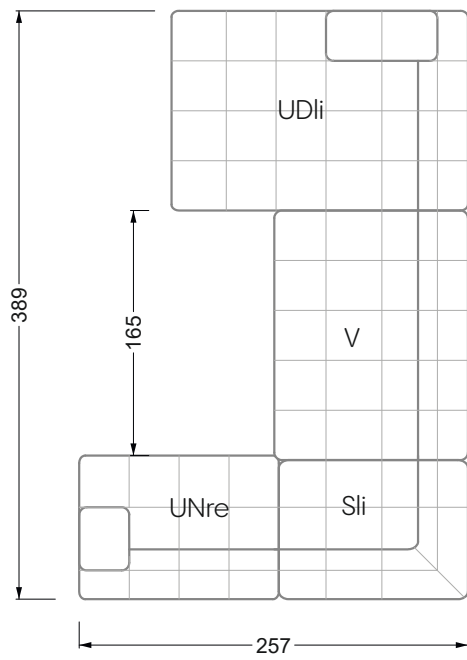

Die Maße gelten für freistehende Einzelteile.

Die Anbauteile weisen an den Anstellseiten eine unecht bezogene Anstellseite ohne Rundung auf.

Die Abschluss- und Einzelteile weisen an den freien Seiten eine Rundung auf (6 cm).

D.h. Bei freier Kombination aus Einzelteilen müssen jeweils 6 cm an den Anstellseiten abgezogen werden.

Kissenempfehlung: **D 108 Q**

Kissenempfehlung: **D 108 Q**

Ohlinda

118 • Sofas und Eckgruppen mit niedriger Armlehne

W104-160
Liegefläche 160 x 200 cm

W104-180
Liegefläche 180 x 200 cm

W104-200
Liegefläche 200 x 200 cm

Boxspring-System-Matratze

Kaltschaum-Matratze

W 129-160

Liegefläche
 160 x 200 cm

W 129-180

Liegefläche
 180 x 200 cm

W 129-200

Liegefläche
 200 x 200 cm

A
 RP 129-80

B
 RP 129-100

C
 RP 129-120

D
 RP 129-140

E
 RP 129-160