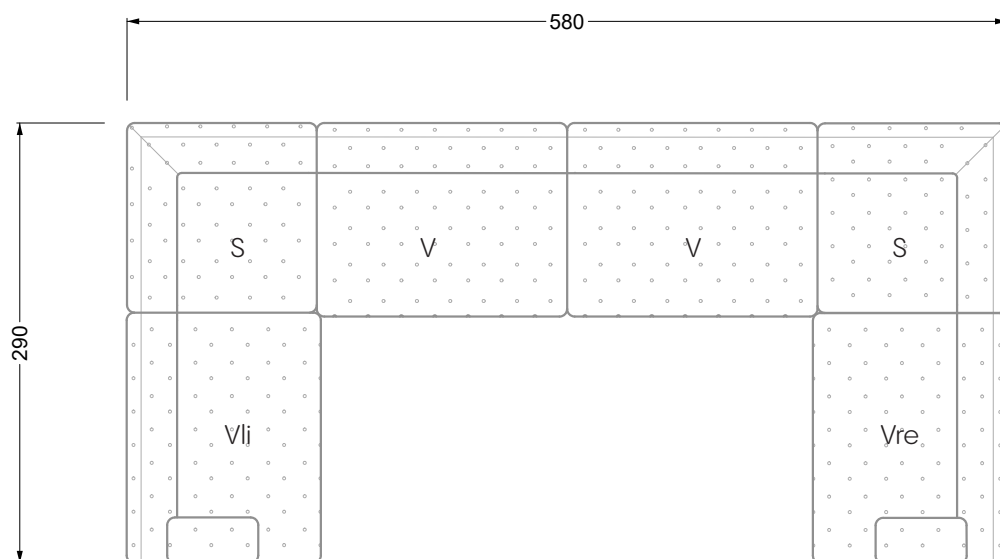

## Ocean 7

158 • Sofas und Eckgruppen Sitztiefe 95 cm

**W104-160**

Liegefläche 160 x 200 cm

**W104-180**

Liegefläche 180 x 200 cm

**W104-200**

Liegefläche 200 x 200 cm

**Boxspring-System-Matratze**

**Kaltschaum-Matratze**

**W 129-160**

Liegefläche  
160 x 200 cm

**W 129-180**

Liegefläche  
180 x 200 cm

**W 129-200**

Liegefläche  
200 x 200 cm

**W 129-160**

**5-er**

Breite: 202,5 cm

**W 129-160**

**6-er**

Breite: 243,0 cm

**SET 1.3**

**W 129-160**

**5-er**

Breite: 202,5 cm

**6-er**

Breite: 243,0 cm

**SET 2.3**

**W 129-160**

**7-er**

Breite: 283,5 cm