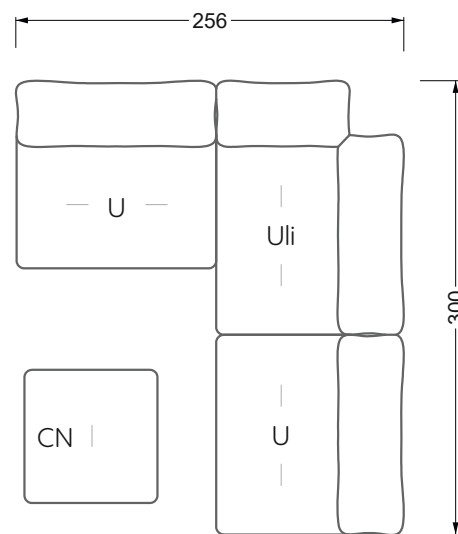

Betten

104 / Balaa0 Bett	123
129 / Creole Bett	124
130 / Feya Bett	155
154 / Cloud 7 Bett	156

Couch- & Beistelltische

157

Sessel

158

Esstische & Stühle

159

Die Maße gelten für freistehende Einzelteile.

Alle Seiten des Sofas weisen eine echt bezogene Anstellseite auf und können auch einzeln im Raum platziert werden.

Werden zwei Einzelteile miteinander verbunden, so müssen an den Anstellseiten 6 cm (3 cm pro Element) subtrahiert werden, da der Schaum komprimiert wird.

Die Maße gelten für freistehende Einzelteile.

Die Anbauteile weisen an den Anstellseiten eine unecht bezogene Anstellseite ohne Rundung auf.

Die Abschluss- und Einzelteile weisen an den freien Seiten eine Rundung auf (6 cm).

Breite: 364,5 cm

W 129-160

5-er

Breite: 202,5 cm

6-er

Breite: 243,0 cm

SET 2.3

W 129-160