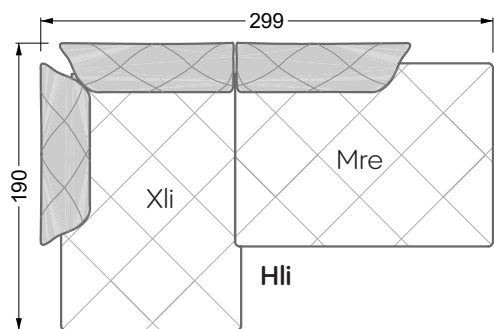

<b>Esstische und - Stühle</b>	149
-------------------------------	-----

Die Maße gelten für freistehende Einzelteile.

Die Anbauteile weisen an den Anstellseiten eine unecht bezogene Anstellseite ohne Rundung auf.

Die Abschluss- und Einzelteile weisen an den freien Seiten eine Rundung auf (6 cm).

D.h. Bei freier Kombination aus Einzelteilen müssen jeweils 6 cm an den Anstellseiten abgezogen werden.

## Ocean 7

158 • Sofas und Eckgruppen Sitztiefe 95 cm

**W104-160**

Liegefläche 160 x 200 cm

**W104-180**

Liegefläche 180 x 200 cm

**W104-200**

Liegefläche 200 x 200 cm

**W 129-160**

**5-er**

Breite: 202,5 cm

**W 129-160**

**6-er**

Breite: 243,0 cm

**SET 1.3**

**W 129-160**