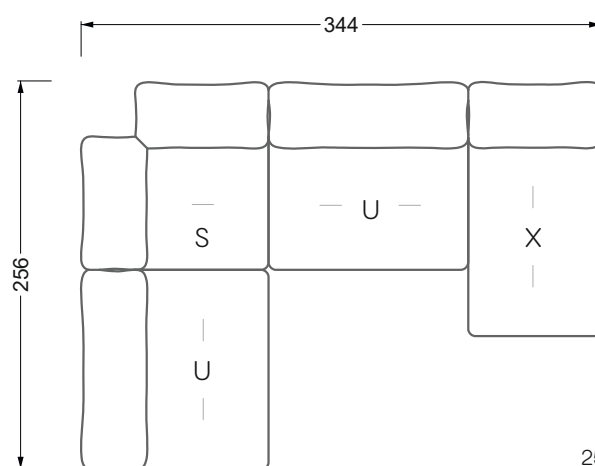

Betten

104 / Balaa0 Bett	123
129 / Creole Bett	124
130 / Feya Bett	155
154 / Cloud 7 Bett	156

Couch- & Beistelltische

157

Sessel

158

Esstische & Stühle

159

Die Maße gelten für freistehende Einzelteile.

Alle Seiten des Sofas weisen eine echt bezogene Anstellseite auf und können auch einzeln im Raum platziert werden.

Werden zwei Einzelteile miteinander verbunden, so müssen an den Anstellseiten 6 cm (3 cm pro Element) subtrahiert werden, da der Schaum komprimiert wird.

Die Maße gelten für freistehende Einzelteile.

Die Anbauteile weisen an den Anstellseiten eine unecht bezogene Anstellseite ohne Rundung auf.

Die Abschluss- und Einzelteile weisen an den freien Seiten eine Rundung auf (6 cm).

Breite: 364,5 cm

W 129-160

5-er

Breite: 202,5 cm

6-er

Breite: 243,0 cm

SET 2.3

W 129-160