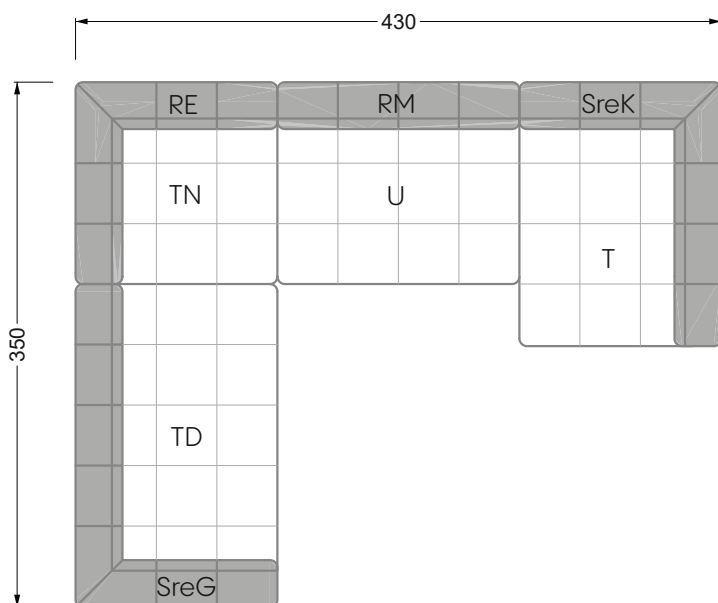

Die Maße gelten für freistehende Einzelteile.

Die Anbauteile weisen an den Anstellseiten eine unecht bezogene Anstellseite ohne Rundung auf.

Die Abschluss- und Einzelteile weisen an den freien Seiten eine Rundung auf (6 cm).

D.h. Bei freier Kombination aus Einzelteilen müssen jeweils 6 cm an den Anstellseiten abgezogen werden.

Kissenempfehlung: **D 108 Q**

Kissenempfehlung: **D 108 Q**

Ohlinda

118 • Sofas und Eckgruppen mit niedriger Armlehne

W104-160
Liegefläche 160 x 200 cm

W104-180
Liegefläche 180 x 200 cm

W104-200
Liegefläche 200 x 200 cm

Boxspring-System-Matratze

Kaltschaum-Matratze

W 129-160

Liegefläche
 160 x 200 cm

W 129-180

Liegefläche
 180 x 200 cm

W 129-200

Liegefläche
 200 x 200 cm

A
 RP 129-80

B
 RP 129-100

C
 RP 129-120

D
 RP 129-140

E
 RP 129-160