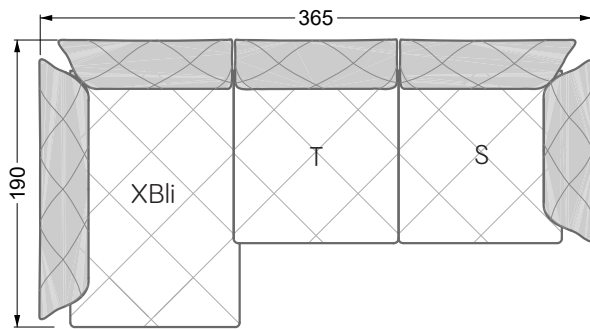

<b>Esstische und - Stühle</b>	149
-------------------------------	-----

Die Maße gelten für freistehende Einzelteile.

Die Anbauteile weisen an den Anstellseiten eine unecht bezogene Anstellseite ohne Rundung auf.

Die Abschluss- und Einzelteile weisen an den freien Seiten eine Rundung auf (6 cm).

D.h. Bei freier Kombination aus Einzelteilen müssen jeweils 6 cm an den Anstellseiten abgezogen werden.

## Ocean 7

158 • Sofas und Eckgruppen Sitztiefe 95 cm

**W104-160**

Liegefläche 160 x 200 cm

**W104-180**

Liegefläche 180 x 200 cm

**W104-200**

Liegefläche 200 x 200 cm

**W 129-160**

**5-er**

Breite: 202,5 cm

**W 129-160**

**6-er**

Breite: 243,0 cm

**SET 1.3**

**W 129-160**