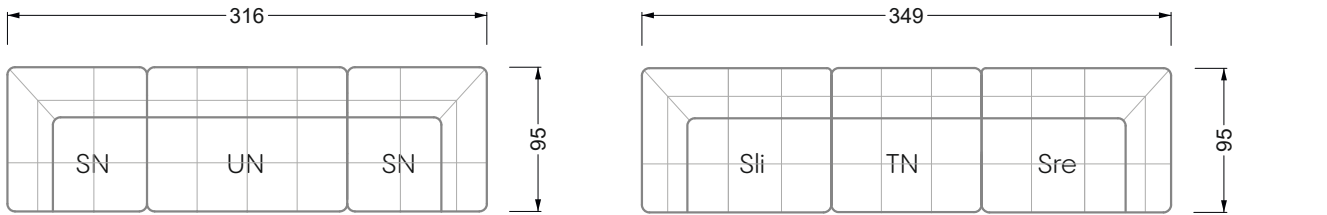

Die Maße gelten für freistehende Einzelteile.

Die Anbauteile weisen an den Anstellseiten eine unecht bezogene Anstellseite ohne Rundung auf.

Die Abschluss- und Einzelteile weisen an den freien Seiten eine Rundung auf (6 cm).

D.h. Bei freier Kombination aus Einzelteilen müssen jeweils 6 cm an den Anstellseiten abgezogen werden.

Kissenempfehlung: **D 108 Q**

Kissenempfehlung: **D 108 Q**

Ohlinda

118 • Sofas und Eckgruppen mit niedriger Armlehne

W104-160
Liegefläche 160 x 200 cm

W104-180
Liegefläche 180 x 200 cm

W104-200
Liegefläche 200 x 200 cm

Boxspring-System-Matratze

Kaltschaum-Matratze

W 129-160

Liegefläche
 160 x 200 cm

W 129-180

Liegefläche
 180 x 200 cm

W 129-200

Liegefläche
 200 x 200 cm

A
 RP 129-80

B
 RP 129-100

C
 RP 129-120

D
 RP 129-140

E
 RP 129-160