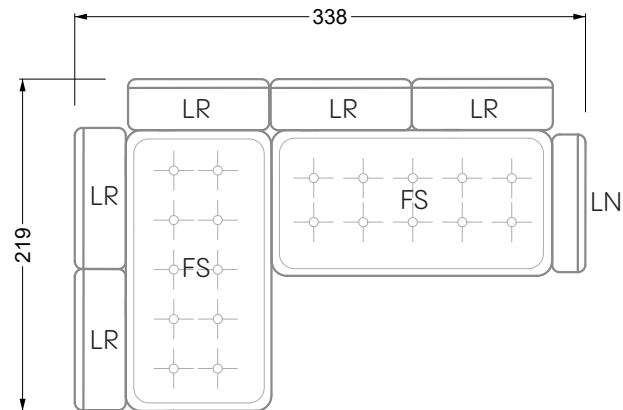

## Ocean 7

158 • Sofas und Eckgruppen Sitztiefe 95 cm

**W104-160**

Liegefläche 160 x 200 cm

**W104-180**

Liegefläche 180 x 200 cm

**W104-200**

Liegefläche 200 x 200 cm

**Boxspring-System-Matratze**

**Kaltschaum-Matratze**

**W 129-160**

Liegefläche  
160 x 200 cm

**W 129-180**

Liegefläche  
180 x 200 cm

**W 129-200**

Liegefläche  
200 x 200 cm

**W 129-160**

**W 129-160**

4-er

Breite: 176,0 cm

**W 129-160**

**5-er**

Breite: 202,5 cm

**6-er**

**W 129-160**

**5-er**

Breite: 202,5 cm

**W 129-160**

**6-er**

Breite: 243,0 cm

**SET 1.3**

**W 129-160**