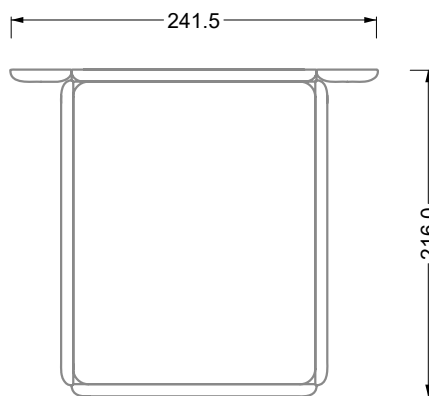

E

RP 129-160

F

RP 129-180

G

RP 129-200

**W 129-160**

Bettkasten um  
90 Grad gedreht

**W 129-160**

**W 129-160**

4-er

Breite: 176,0 cm

**W 129-160**

**5-er**

Breite: 202,5 cm

**6-er**

Breite: 243,0 cm

**W 129-160**

**7-er**

Breite: 283,5 cm

**8-er**

Breite: 324,0 cm

**9-er**

Breite: 364,5 cm

**W 129-160**

**5-er**

Breite: 202,5 cm

**W 129-160**

**6-er**

Breite: 243,0 cm

**SET 1.3**

**W 129-160**