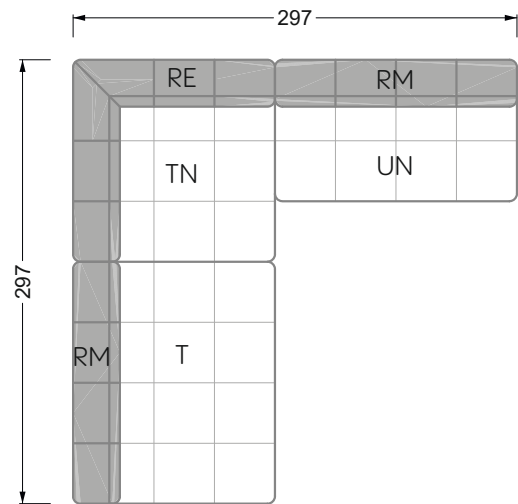

Die Maße gelten für freistehende Einzelteile.

Die Anbauteile weisen an den Anstellseiten eine unecht bezogene Anstellseite ohne Rundung auf.

Die Abschluss- und Einzelteile weisen an den freien Seiten eine Rundung auf (6 cm).

D.h. Bei freier Kombination aus Einzelteilen müssen jeweils 6 cm an den Anstellseiten abgezogen werden.

Kissenempfehlung: **D 108 Q**

Kissenempfehlung: **D 108 Q**

Ohlinda

118 • Sofas und Eckgruppen mit niedriger Armlehne

W104-160
Liegefläche 160 x 200 cm

W104-180
Liegefläche 180 x 200 cm

W104-200
Liegefläche 200 x 200 cm

Boxspring-System-Matratze

Kaltschaum-Matratze

W 129-160

Liegefläche
 160 x 200 cm

W 129-180

Liegefläche
 180 x 200 cm

W 129-200

Liegefläche
 200 x 200 cm

A
 RP 129-80

B
 RP 129-100

C
 RP 129-120

D
 RP 129-140

E
 RP 129-160