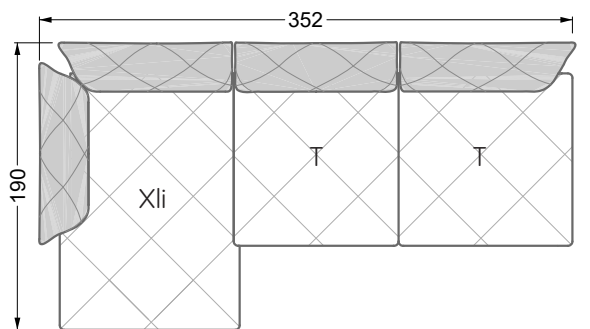

<b>Esstische und - Stühle</b>	149
-------------------------------	-----

Die Maße gelten für freistehende Einzelteile.

Die Anbauteile weisen an den Anstellseiten eine unecht bezogene Anstellseite ohne Rundung auf.

Die Abschluss- und Einzelteile weisen an den freien Seiten eine Rundung auf (6 cm).

D.h. Bei freier Kombination aus Einzelteilen müssen jeweils 6 cm an den Anstellseiten abgezogen werden.

**W 129-160**

**W 129-160**

4-er

Breite: 176,0 cm

**W 129-160**

**5-er**

Breite: 202,5 cm

**6-er**

**W 129-160**

**5-er**

Breite: 202,5 cm

**W 129-160**

**6-er**

Breite: 243,0 cm

**SET 1.3**

**W 129-160**