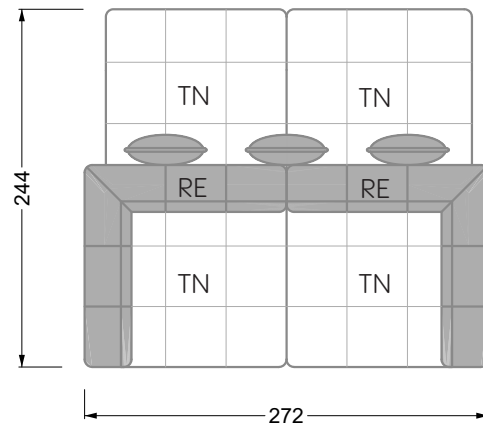

Kissenempfehlung: D 108 Q