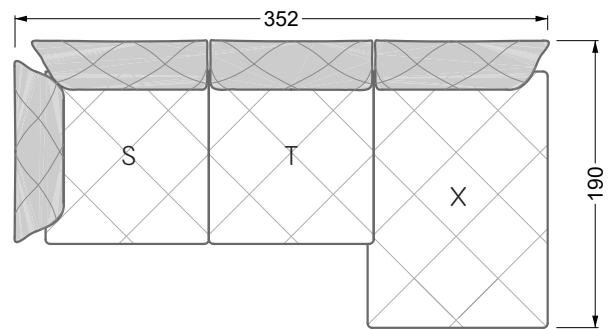

<b>Esstische und - Stühle</b>	149
-------------------------------	-----

Die Maße gelten für freistehende Einzelteile.

Die Anbauteile weisen an den Anstellseiten eine unecht bezogene Anstellseite ohne Rundung auf.

Die Abschluss- und Einzelteile weisen an den freien Seiten eine Rundung auf (6 cm).

D.h. Bei freier Kombination aus Einzelteilen müssen jeweils 6 cm an den Anstellseiten abgezogen werden.

## Ocean 7

158 • Sofas und Eckgruppen Sitztiefe 95 cm

**W104-160**

Liegefläche 160 x 200 cm

**W104-180**

Liegefläche 180 x 200 cm

**W104-200**

Liegefläche 200 x 200 cm

**W 129-160**

**5-er**

Breite: 202,5 cm

**W 129-160**

**6-er**

Breite: 243,0 cm

**SET 1.3**

**W 129-160**