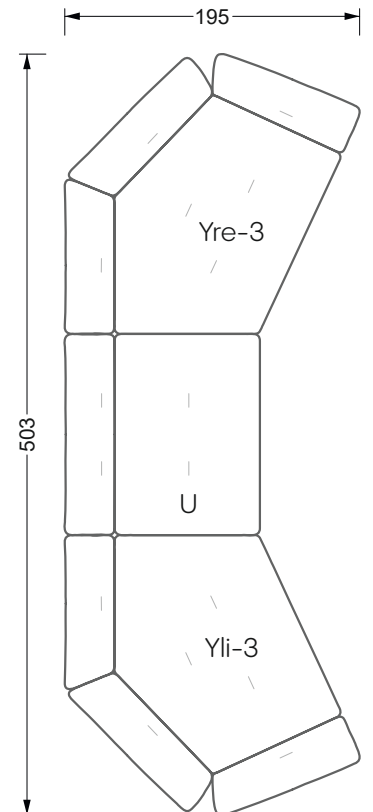

Die Maße gelten für freistehende Einzelteile.

Alle Seiten des Sofas weisen eine echt bezogene Anstellseite auf und können auch einzeln im Raum platziert werden.

Werden zwei Einzelteile miteinander verbunden, so müssen an den Anstellseiten 6 cm (3 cm pro Element) subtrahiert werden, da der Schaum komprimiert wird.

Die Maße gelten für freistehende Einzelteile.

Die Anbauteile weisen an den Anstellseiten eine unecht bezogene Anstellseite ohne Rundung auf.

Die Abschluss- und Einzelteile weisen an den freien Seiten eine Rundung auf (6 cm).

F
 RP 129-180

G
 RP 129-200

W 129-160

W 129-160

W 129-160

4-er

Breite: 176,0 cm

W 129-160

Breite: 364,5 cm

W 129-160

5-er

Breite: 202,5 cm

6-er

Breite: 243,0 cm

SET 2.3

W 129-160