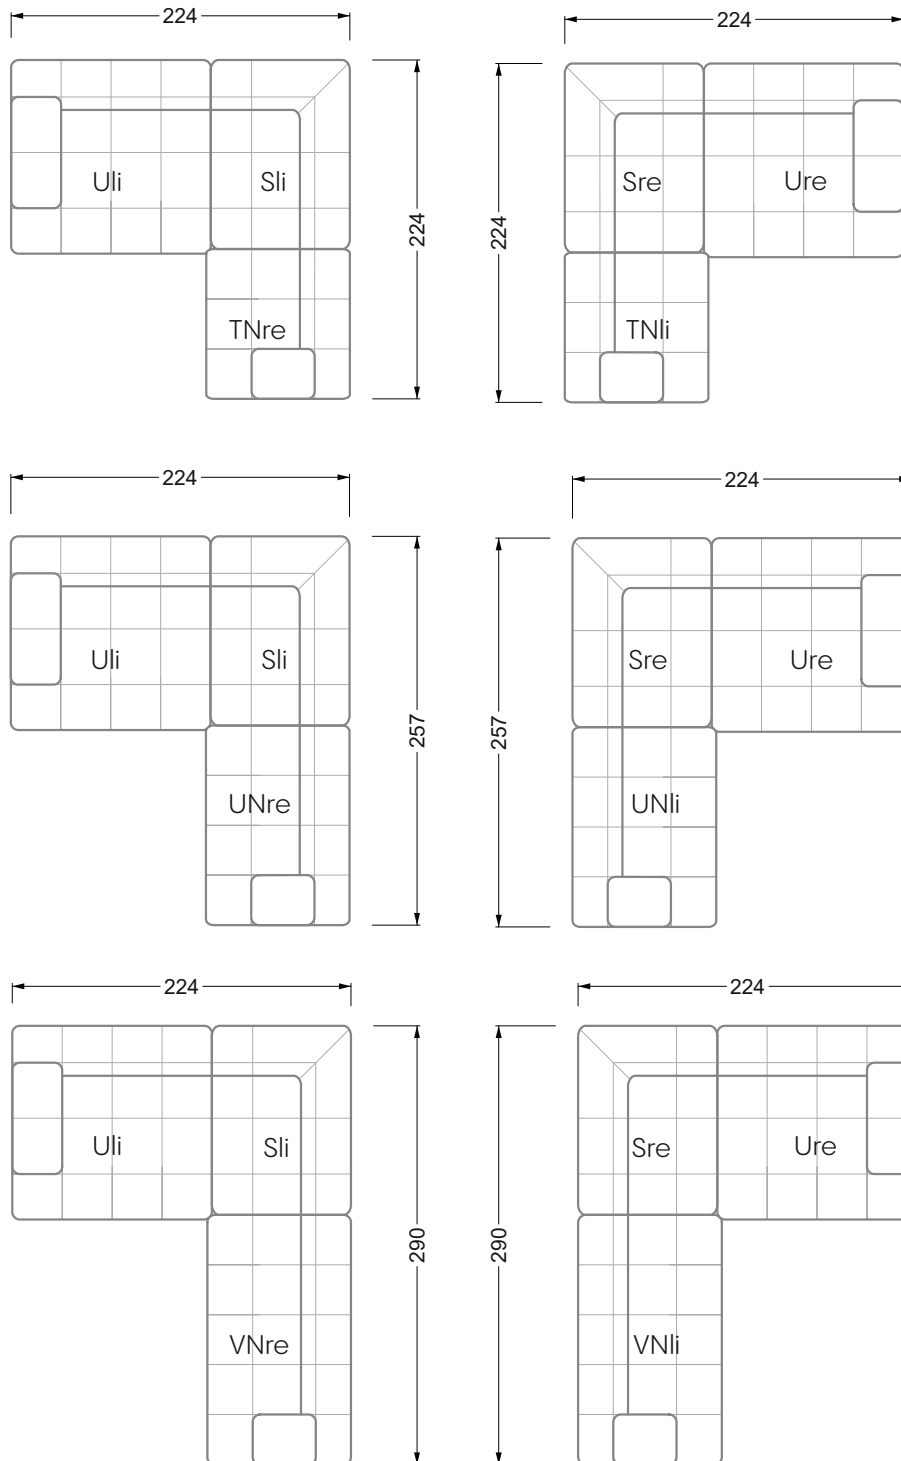

Die Maße gelten für freistehende Einzelteile.

Die Anbauteile weisen an den Anstellseiten eine unecht bezogene Anstellseite ohne Rundung auf.

Die Abschluss- und Einzelteile weisen an den freien Seiten eine Rundung auf (6 cm).

W104-160
Liegefläche 160 x 200 cm

W104-180
Liegefläche 180 x 200 cm

W104-200
Liegefläche 200 x 200 cm

Boxspring-System-Matratze

Kaltschaum-Matratze

W 129-160

Liegefläche
 160 x 200 cm

W 129-180

Liegefläche
 180 x 200 cm

W 129-200

Liegefläche
 200 x 200 cm

A
 RP 129-80

B
 RP 129-100

C
 RP 129-120

D
 RP 129-140

E
 RP 129-160

Breite: 364,5 cm

W 129-160

5-er

Breite: 202,5 cm

6-er

Breite: 243,0 cm

SET 2.3

W 129-160