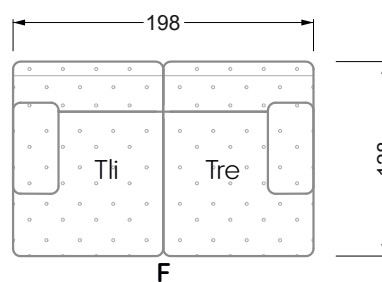

Die Maße gelten für freistehende Einzelteile.

Die Anbauteile weisen an den Anstellseiten eine unecht bezogene Anstellseite ohne Rundung auf.

Die Abschluss- und Einzelteile weisen an den freien Seiten eine Rundung auf (6 cm).

D.h. Bei freier Kombination aus Einzelteilen müssen jeweils 6 cm an den Anstellseiten abgezogen werden.

Kissenempfehlung: **D 108 Q**

Kissenempfehlung: **D 108 Q**

Ohlinda

118 • Sofas und Eckgruppen mit niedriger Armlehne

W104-160
Liegefläche 160 x 200 cm

W104-180
Liegefläche 180 x 200 cm

W104-200
Liegefläche 200 x 200 cm

Boxspring-System-Matratze

Kaltschaum-Matratze

W 129-160

Liegefläche
 160 x 200 cm

W 129-180

Liegefläche
 180 x 200 cm

W 129-200

Liegefläche
 200 x 200 cm

A
 RP 129-80

B
 RP 129-100

C
 RP 129-120

D
 RP 129-140

E
 RP 129-160