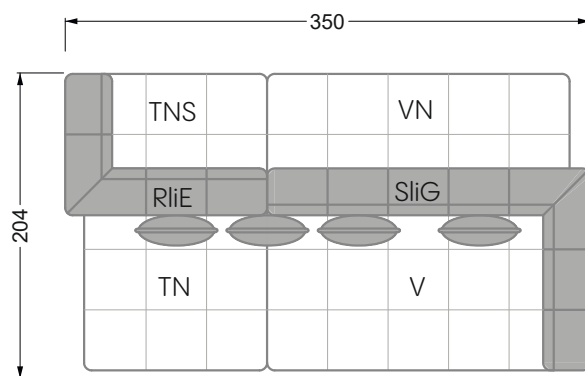

Die Maße gelten für freistehende Einzelteile.

Die Anbauteile weisen an den Anstellseiten eine unecht bezogene Anstellseite ohne Rundung auf.

Die Abschluss- und Einzelteile weisen an den freien Seiten eine Rundung auf (6 cm).

D.h. Bei freier Kombination aus Einzelteilen müssen jeweils 6 cm an den Anstellseiten abgezogen werden.

Kissenempfehlung: **D 108 Q**

Kissenempfehlung: **D 108 Q**

Ohlinda

118 • Sofas und Eckgruppen mit niedriger Armlehne

W104-160
Liegefläche 160 x 200 cm

W104-180
Liegefläche 180 x 200 cm

W104-200
Liegefläche 200 x 200 cm

Boxspring-System-Matratze

Kaltschaum-Matratze

W 129-160

Liegefläche
 160 x 200 cm

W 129-180

Liegefläche
 180 x 200 cm

W 129-200

Liegefläche
 200 x 200 cm

A
 RP 129-80

B
 RP 129-100

C
 RP 129-120

D
 RP 129-140

E
 RP 129-160