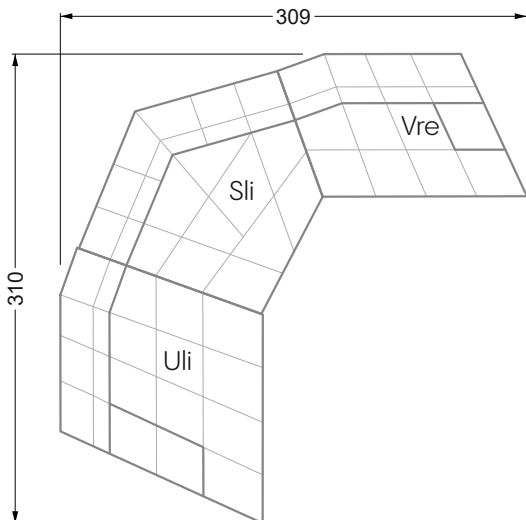

Die Maße gelten für freistehende Einzelteile.

Die Anbauteile weisen an den Anstellseiten eine unecht bezogene Anstellseite ohne Rundung auf.

Die Abschluss- und Einzelteile weisen an den freien Seiten eine Rundung auf (6 cm).

D.h. Bei freier Kombination aus Einzelteilen müssen jeweils 6 cm an den Anstellseiten abgezogen werden.

Kissenempfehlung: **D 108 Q**

Kissenempfehlung: **D 108 Q**

Ohlinda

118 • Sofas und Eckgruppen mit niedriger Armlehne

W104-160
Liegefläche 160 x 200 cm

W104-180
Liegefläche 180 x 200 cm

W104-200
Liegefläche 200 x 200 cm

Boxspring-System-Matratze

Kaltschaum-Matratze

W 129-160

Liegefläche
 160 x 200 cm

W 129-180

Liegefläche
 180 x 200 cm

W 129-200

Liegefläche
 200 x 200 cm

A
 RP 129-80

B
 RP 129-100

C
 RP 129-120

D
 RP 129-140

E
 RP 129-160