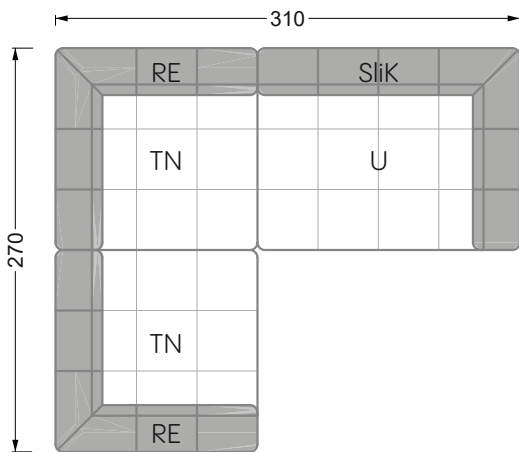

Die Maße gelten für freistehende Einzelteile.

Die Anbauteile weisen an den Anstellseiten eine unecht bezogene Anstellseite ohne Rundung auf.

Die Abschluss- und Einzelteile weisen an den freien Seiten eine Rundung auf (6 cm).

D.h. Bei freier Kombination aus Einzelteilen müssen jeweils 6 cm an den Anstellseiten abgezogen werden.

Kissenempfehlung: **D 108 Q**

Kissenempfehlung: **D 108 Q**

Ohlinda

118 • Sofas und Eckgruppen mit niedriger Armlehne

W104-160
Liegefläche 160 x 200 cm

W104-180
Liegefläche 180 x 200 cm

W104-200
Liegefläche 200 x 200 cm

Boxspring-System-Matratze

Kaltschaum-Matratze

W 129-160

Liegefläche
 160 x 200 cm

W 129-180

Liegefläche
 180 x 200 cm

W 129-200

Liegefläche
 200 x 200 cm

A
 RP 129-80

B
 RP 129-100

C
 RP 129-120

D
 RP 129-140

E
 RP 129-160