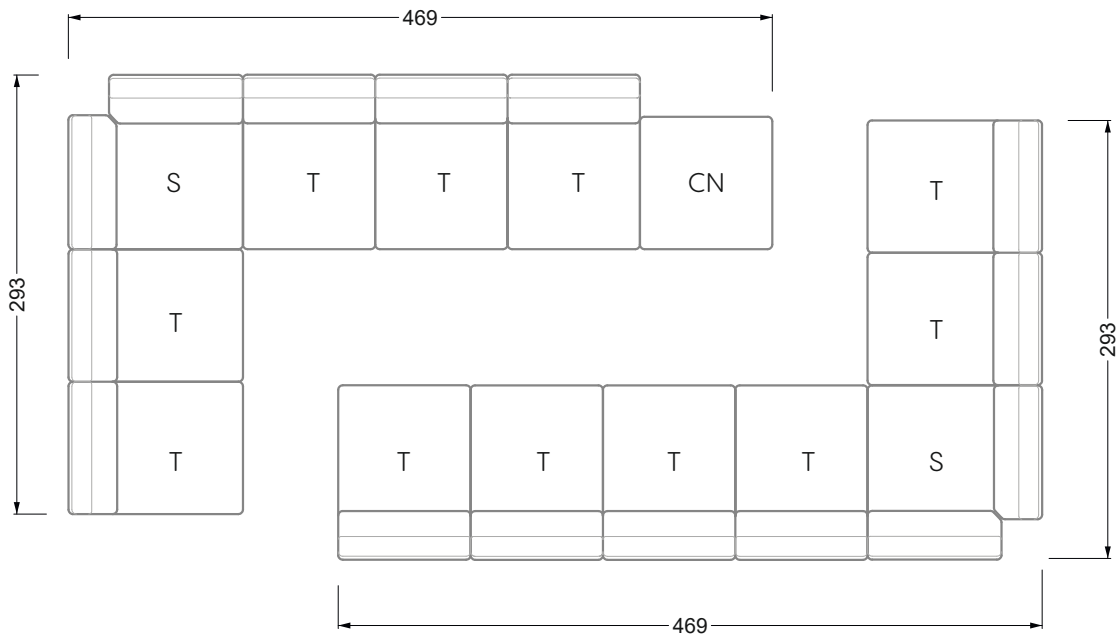

W104-160
Liegefläche 160 x 200 cm

W104-180
Liegefläche 180 x 200 cm

W104-200
Liegefläche 200 x 200 cm

Boxspring-System-Matratze

Kaltschaum-Matratze

W 129-160

Liegefläche
 160 x 200 cm

W 129-180

Liegefläche
 180 x 200 cm

W 129-200

Liegefläche
 200 x 200 cm

A
 RP 129-80

B
 RP 129-100

C
 RP 129-120

D
 RP 129-140

E
 RP 129-160

F
 RP 129-180

G
 RP 129-200

W 129-160

W 129-160

W 129-160

4-er

Breite: 176,0 cm

W 129-160

Breite: 364,5 cm

W 129-160

5-er

Breite: 202,5 cm

6-er

Breite: 243,0 cm

SET 2.3

W 129-160