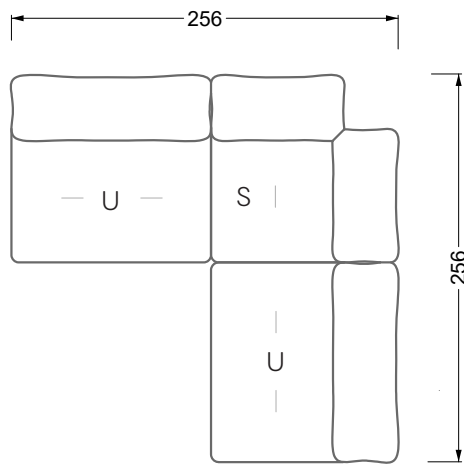

<b>Esstische und - Stühle</b>	149
-------------------------------	-----

Die Maße gelten für freistehende Einzelteile.

Die Anbauteile weisen an den Anstellseiten eine unecht bezogene Anstellseite ohne Rundung auf.

**W 129-160**

**W 129-160**

4-er

Breite: 176,0 cm

**W 129-160**

**5-er**

Breite: 202,5 cm

**6-er**

**W 129-160**

**5-er**

Breite: 202,5 cm

**W 129-160**

**6-er**

Breite: 243,0 cm

**SET 1.3**

**W 129-160**

**5-er**

Breite: 202,5 cm

**6-er**

Breite: 243,0 cm

**SET 2.3**

**W 129-160**

**7-er**

Breite: 283,5 cm