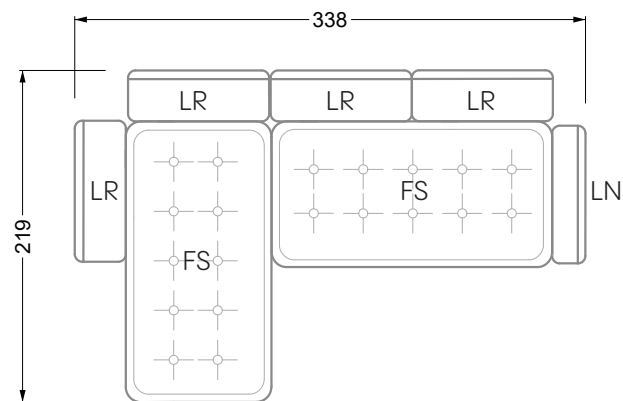

## Ocean 7

158 • Sofas und Eckgruppen Sitztiefe 95 cm

**W104-160**

Liegefläche 160 x 200 cm

**W104-180**

Liegefläche 180 x 200 cm

**W104-200**

Liegefläche 200 x 200 cm

**Boxspring-System-Matratze**

**Kaltschaum-Matratze**

**W 129-160**

Liegefläche  
160 x 200 cm

**W 129-180**

Liegefläche  
180 x 200 cm

**W 129-200**

Liegefläche  
200 x 200 cm

**W 129-160**

**5-er**

Breite: 202,5 cm

**W 129-160**

**6-er**

Breite: 243,0 cm

**SET 1.3**

**W 129-160**

**5-er**

Breite: 202,5 cm

**6-er**

Breite: 243,0 cm

**SET 2.3**

**W 129-160**

**7-er**

Breite: 283,5 cm