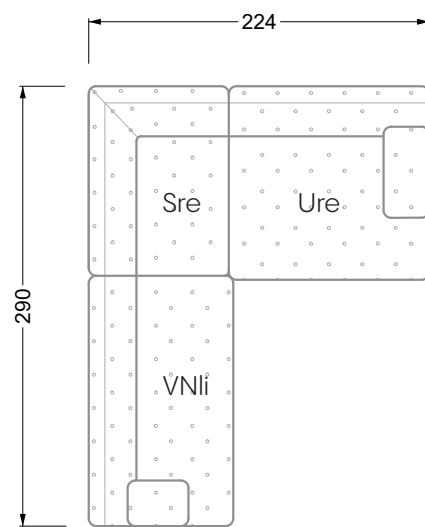

<b>Esstische und - Stühle</b>	149
-------------------------------	-----

Die Maße gelten für freistehende Einzelteile.

Die Anbauteile weisen an den Anstellseiten eine unecht bezogene Anstellseite ohne Rundung auf.

## Ocean 7

158 • Sofas und Eckgruppen Sitztiefe 95 cm

**W104-160**

Liegefläche 160 x 200 cm

**W104-180**

Liegefläche 180 x 200 cm

**W104-200**

Liegefläche 200 x 200 cm

**Boxspring-System-Matratze**

**Kaltschaum-Matratze**

**W 129-160**

Liegefläche  
160 x 200 cm

**W 129-180**

Liegefläche  
180 x 200 cm

**W 129-200**

Liegefläche  
200 x 200 cm

**W 129-160**

**5-er**

Breite: 202,5 cm

**W 129-160**

**6-er**

Breite: 243,0 cm

**SET 1.3**

**W 129-160**