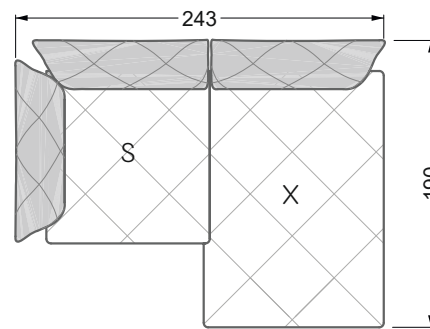

Die Maße gelten für freistehende Einzelteile.

Alle Seiten des Sofas weisen eine echt bezogene Anstellseite auf und können auch einzeln im Raum platziert werden.

Werden zwei Einzelteile miteinander verbunden, so müssen an den Anstellseiten 6 cm (3 cm pro Element) subtrahiert werden, da der Schaum komprimiert wird.

Die Maße gelten für freistehende Einzelteile.

Die Anbauteile weisen an den Anstellseiten eine unecht bezogene Anstellseite ohne Rundung auf.

Die Abschluss- und Einzelteile weisen an den freien Seiten eine Rundung auf (6 cm).

D.h. Bei freier Kombination aus Einzelteilen müssen jeweils 6 cm an den Anstellseiten abgezogen werden.

Kissenempfehlung: **D 108 Q**

Kissenempfehlung: **D 108 Q**

Ohlinda

118 • Sofas und Eckgruppen mit niedriger Armlehne

W104-160
Liegefläche 160 x 200 cm

W104-180
Liegefläche 180 x 200 cm

W104-200
Liegefläche 200 x 200 cm

Boxspring-System-Matratze

Kaltschaum-Matratze

W 129-160

Liegefläche
 160 x 200 cm

W 129-180