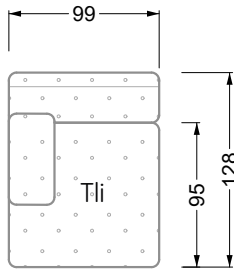

<b>Esstische und - Stühle</b>	149
-------------------------------	-----

Die Maße gelten für freistehende Einzelteile.

Die Anbauteile weisen an den Anstellseiten eine unecht bezogene Anstellseite ohne Rundung auf.

## Ocean 7

158 • Sofas und Eckgruppen Sitztiefe 95 cm

**W104-160**

Liegefläche 160 x 200 cm

**W104-180**

Liegefläche 180 x 200 cm

**W104-200**

Liegefläche 200 x 200 cm

**Boxspring-System-Matratze**

**Kaltschaum-Matratze**

**W 129-160**

Liegefläche  
160 x 200 cm

**W 129-180**

Liegefläche  
180 x 200 cm

**W 129-200**

Liegefläche  
200 x 200 cm

**W 129-160**

**5-er**

Breite: 202,5 cm

**W 129-160**

**6-er**

Breite: 243,0 cm

**SET 1.3**

**W 129-160**