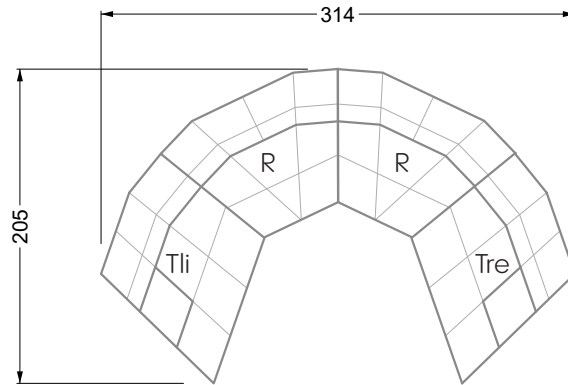

## Ocean 7

158 • Sofas und Eckgruppen Sitztiefe 95 cm

**W104-160**

Liegefläche 160 x 200 cm

**W104-180**

Liegefläche 180 x 200 cm

**W104-200**

Liegefläche 200 x 200 cm

**Boxspring-System-Matratze**

**Kaltschaum-Matratze**

**W 129-160**

Liegefläche  
160 x 200 cm

**W 129-180**

Liegefläche  
180 x 200 cm

**W 129-200**

Liegefläche  
200 x 200 cm

**W 129-160**

**5-er**

Breite: 202,5 cm

**W 129-160**

**6-er**

Breite: 243,0 cm

**SET 1.3**

**W 129-160**

**5-er**

Breite: 202,5 cm

**6-er**

Breite: 243,0 cm

**SET 2.3**

**W 129-160**

**7-er**

Breite: 283,5 cm