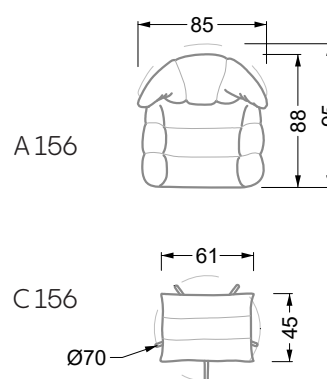

**W 129-160**

**5-er**

Breite: 202,5 cm

**W 129-160**

**6-er**

Breite: 243,0 cm

**SET 1.3**

**W 129-160**

**5-er**

Breite: 202,5 cm

**6-er**

Breite: 243,0 cm

**SET 2.3**

**W 129-160**

**7-er**

Breite: 283,5 cm

**9-er**

Breite: 364,5 cm

**W 129-200**

**5-er**

Breite: 202,5 cm

**6-er**

Breite: 243,0 cm

**SET 2.1**

**Hangout 122**

Sessel

B 122

C 122

**Cassia 156**

Sessel

A 156

C 156