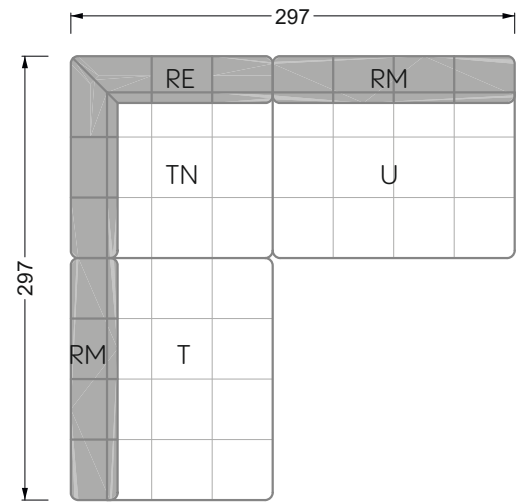

Die Maße gelten für freistehende Einzelteile.

Die Anbauteile weisen an den Anstellseiten eine unecht bezogene Anstellseite ohne Rundung auf.

Die Abschluss- und Einzelteile weisen an den freien Seiten eine Rundung auf (6 cm).

D.h. Bei freier Kombination aus Einzelteilen müssen jeweils 6 cm an den Anstellseiten abgezogen werden.

Kissenempfehlung: **D 108 Q**

Kissenempfehlung: **D 108 Q**

Ohlinda

118 • Sofas und Eckgruppen mit niedriger Armlehne

W104-160
Liegefläche 160 x 200 cm

W104-180
Liegefläche 180 x 200 cm

W104-200
Liegefläche 200 x 200 cm

Boxspring-System-Matratze

Kaltschaum-Matratze

W 129-160

Liegefläche
 160 x 200 cm

W 129-180

Liegefläche
 180 x 200 cm

W 129-200

Liegefläche
 200 x 200 cm

A
 RP 129-80

B
 RP 129-100

C
 RP 129-120

D
 RP 129-140

E
 RP 129-160