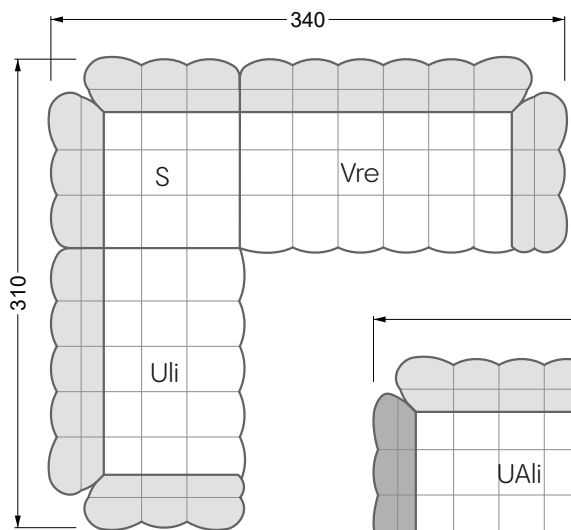

Betten

104 / Balaa0 Bett	123
129 / Creole Bett	124
130 / Feya Bett	155
154 / Cloud 7 Bett	156

Couch- & Beistelltische

157

Sessel

158

Esstische & Stühle

159

Die Maße gelten für freistehende Einzelteile.

Alle Seiten des Sofas weisen eine echt bezogene Anstellseite auf und können auch einzeln im Raum platziert werden.

Werden zwei Einzelteile miteinander verbunden, so müssen an den Anstellseiten 6 cm (3 cm pro Element) subtrahiert werden, da der Schaum komprimiert wird.

Die Maße gelten für freistehende Einzelteile.

Die Anbauteile weisen an den Anstellseiten eine unecht bezogene Anstellseite ohne Rundung auf.

Die Abschluss- und Einzelteile weisen an den freien Seiten eine Rundung auf (6 cm).

W104-160
Liegefläche 160 x 200 cm

W104-180
Liegefläche 180 x 200 cm

W104-200
Liegefläche 200 x 200 cm

Boxspring-System-Matratze

Kaltschaum-Matratze

W 129-160

Liegefläche
 160 x 200 cm

W 129-180