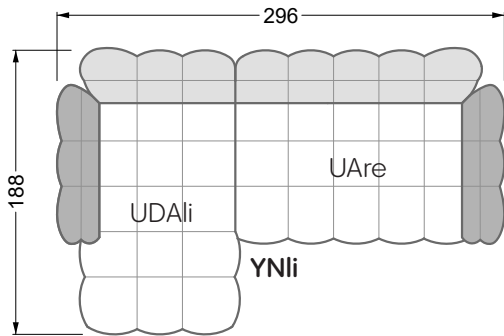

## **Betten**

<b>101 /</b> Balaa Bett	113
<b>129 /</b> Creole Bett	114
<b>130 /</b> Feya bett	145
<b>154 /</b> Cloud 7 Bett	146

<b>Couch- / Beistelltische</b>	147
--------------------------------	-----

<b>Sessel</b>	148
---------------	-----

<b>Esstische und - Stühle</b>	149
-------------------------------	-----

Die Maße gelten für freistehende Einzelteile.

Die Anbauteile weisen an den Anstellseiten eine unecht bezogene Anstellseite ohne Rundung auf.

Die Abschluss- und Einzelteile weisen an den freien Seiten eine Rundung auf (6 cm).

D.h. Bei freier Kombination aus Einzelteilen müssen jeweils 6 cm an den Anstellseiten abgezogen werden.