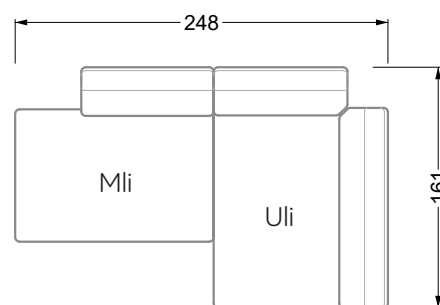

## Ocean 7

158 • Sofas und Eckgruppen Sitztiefe 95 cm

**W104-160**

Liegefläche 160 x 200 cm

**W104-180**

Liegefläche 180 x 200 cm

**W104-200**

Liegefläche 200 x 200 cm

**Boxspring-System-Matratze**

**Kaltschaum-Matratze**

**W 129-160**

Liegefläche  
160 x 200 cm

**W 129-180**

Liegefläche  
180 x 200 cm

**W 129-200**

Liegefläche  
200 x 200 cm

**W 129-160**

**5-er**

Breite: 202,5 cm

**W 129-160**

**6-er**

Breite: 243,0 cm

**SET 1.3**

**W 129-160**