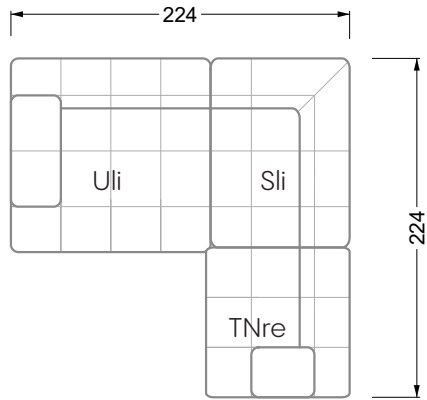

<b>Esstische und - Stühle</b>	149
-------------------------------	-----

Die Maße gelten für freistehende Einzelteile.

Die Anbauteile weisen an den Anstellseiten eine unecht bezogene Anstellseite ohne Rundung auf.

## Ocean 7

158 • Sofas und Eckgruppen Sitztiefe 95 cm

**W104-160**

Liegefläche 160 x 200 cm

**W104-180**

Liegefläche 180 x 200 cm

**W104-200**

Liegefläche 200 x 200 cm

**Boxspring-System-Matratze**

**Kaltschaum-Matratze**

**W 129-160**

Liegefläche  
160 x 200 cm

**W 129-180**

Liegefläche  
180 x 200 cm

**W 129-200**

Liegefläche  
200 x 200 cm

**W 129-160**

**5-er**

Breite: 202,5 cm

**W 129-160**

**6-er**

Breite: 243,0 cm

**SET 1.3**

**W 129-160**