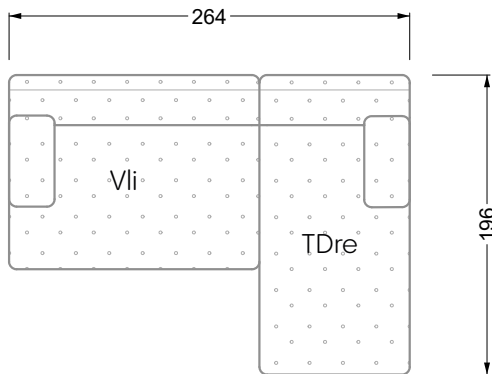

## Ocean 7

158 • Sofas und Eckgruppen Sitztiefe 95 cm

**W104-160**

Liegefläche 160 x 200 cm

**W104-180**

Liegefläche 180 x 200 cm

**W104-200**

Liegefläche 200 x 200 cm

**Boxspring-System-Matratze**

**Kaltschaum-Matratze**

**W 129-160**

Liegefläche  
160 x 200 cm

**W 129-180**

Liegefläche  
180 x 200 cm

**W 129-200**

Liegefläche  
200 x 200 cm

**W 129-160**

**5-er**

Breite: 202,5 cm

**W 129-160**

**6-er**

Breite: 243,0 cm

**SET 1.3**

**W 129-160**