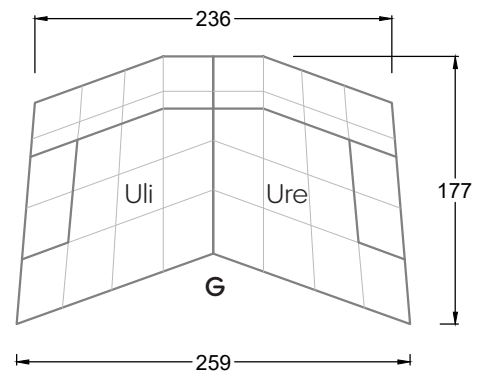

## Ocean 7

158 • Sofas und Eckgruppen Sitztiefe 95 cm

**W104-160**

Liegefläche 160 x 200 cm

**W104-180**

Liegefläche 180 x 200 cm

**W104-200**

Liegefläche 200 x 200 cm

**Boxspring-System-Matratze**

**Kaltschaum-Matratze**

**W 129-160**

Liegefläche  
160 x 200 cm

**W 129-180**

Liegefläche  
180 x 200 cm

**W 129-200**

Liegefläche  
200 x 200 cm

**W 129-160**

**W 129-160**

4-er

Breite: 176,0 cm

**W 129-160**

**5-er**

Breite: 202,5 cm

**6-er**

**W 129-160**

**5-er**

Breite: 202,5 cm

**W 129-160**

**6-er**

Breite: 243,0 cm

**SET 1.3**

**W 129-160**