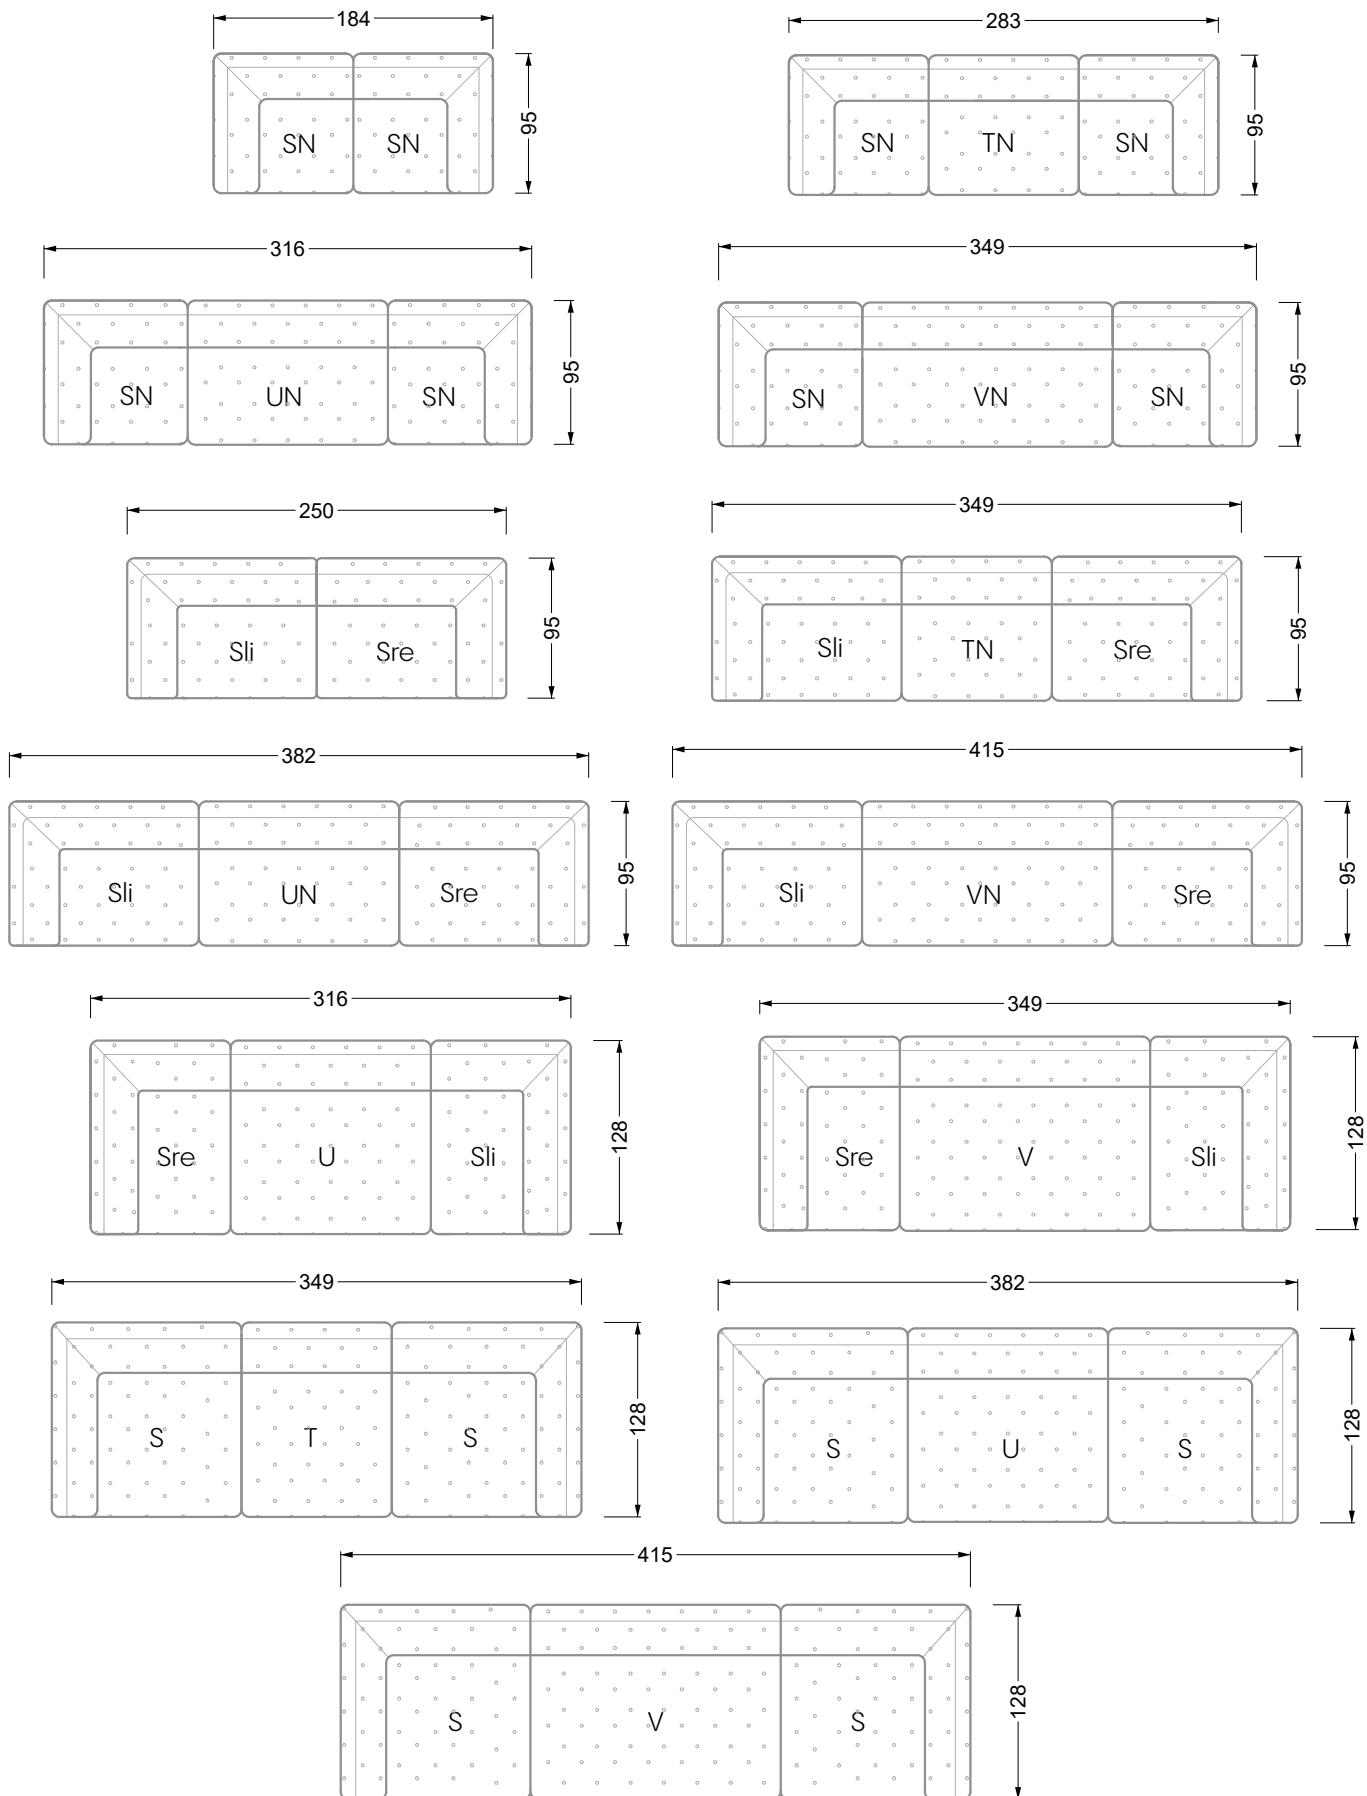

## Ocean 7

158 • Sofas und Eckgruppen Sitztiefe 95 cm

**W104-160**

Liegefläche 160 x 200 cm

**W104-180**

Liegefläche 180 x 200 cm

**W104-200**

Liegefläche 200 x 200 cm

**W 129-160**

**W 129-160**

4-er

Breite: 176,0 cm

**W 129-160**

**5-er**

Breite: 202,5 cm

**6-er**

**W 129-160**

**5-er**

Breite: 202,5 cm

**W 129-160**

**6-er**

Breite: 243,0 cm

**SET 1.3**

**W 129-160**

**5-er**

Breite: 202,5 cm

**6-er**

Breite: 243,0 cm

**SET 2.3**

**W 129-160**

**7-er**

Breite: 283,5 cm