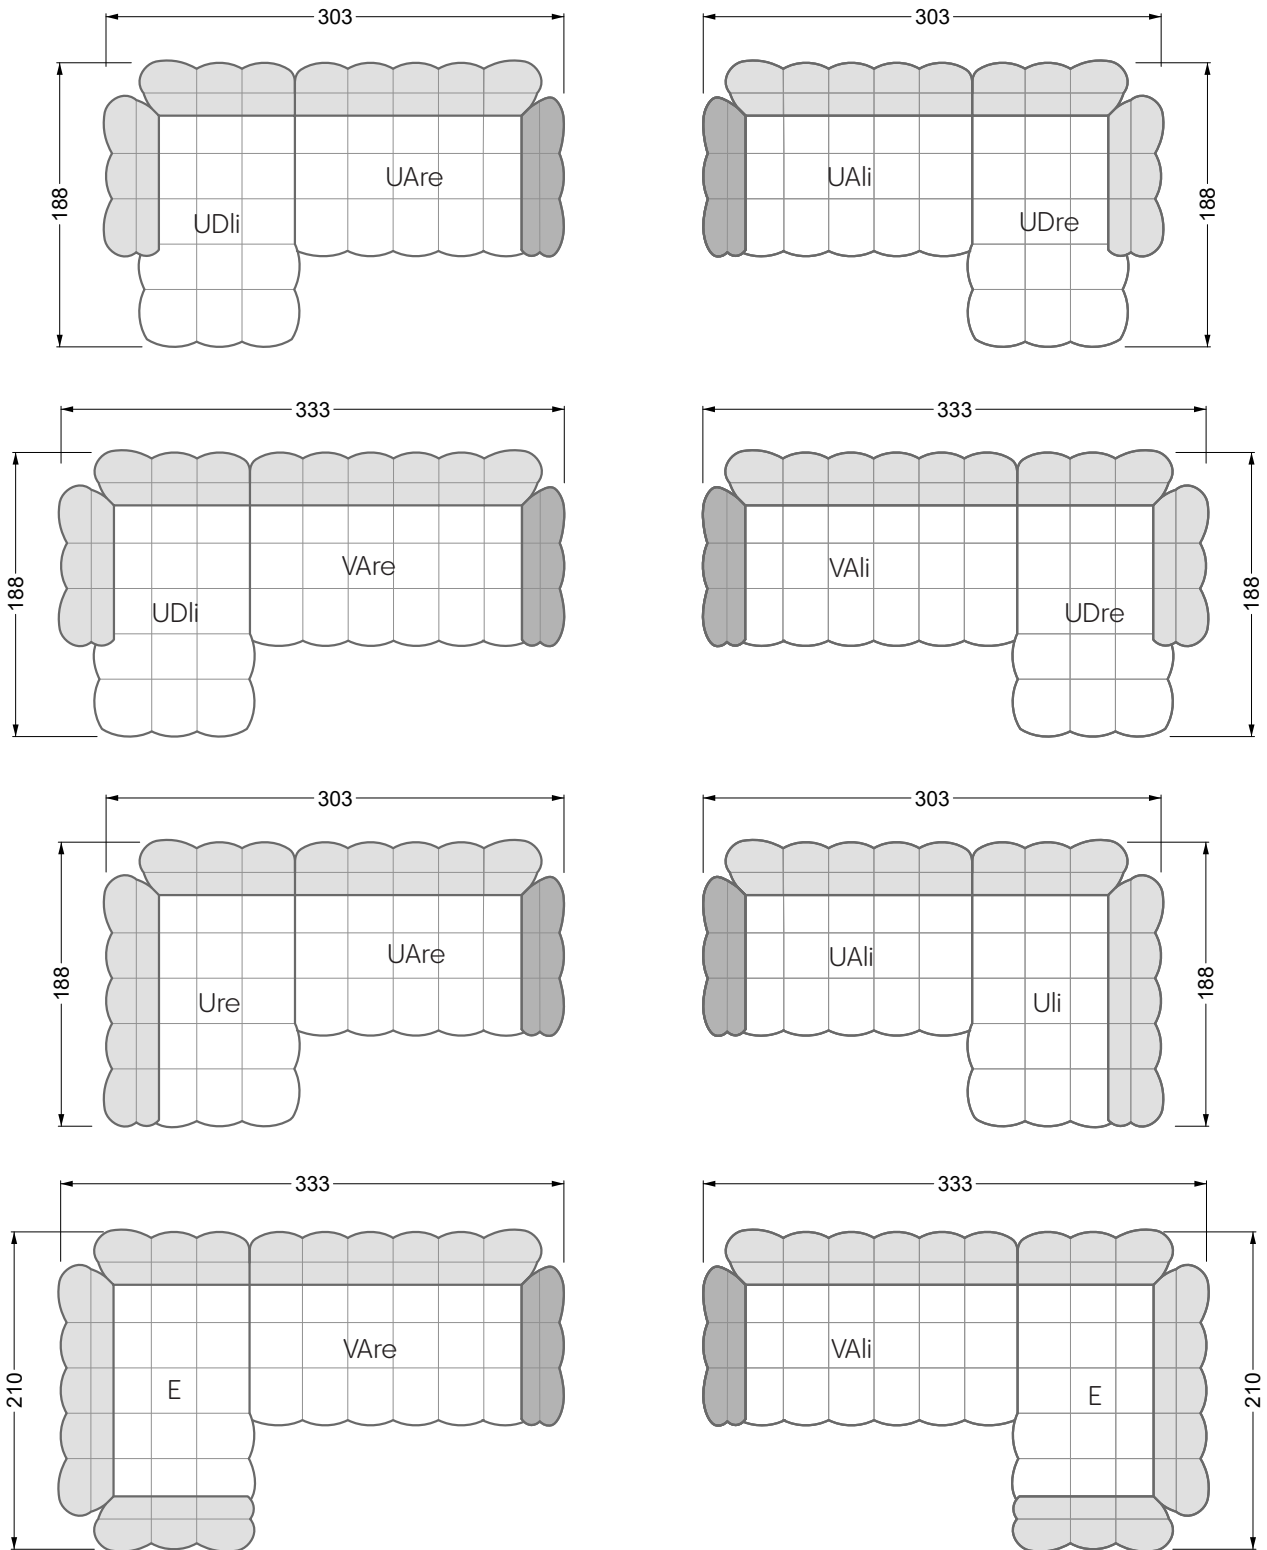

<b>Esstische und - Stühle</b>	149
-------------------------------	-----

Die Maße gelten für freistehende Einzelteile.

Die Anbauteile weisen an den Anstellseiten eine unecht bezogene Anstellseite ohne Rundung auf.

## Ocean 7

158 • Sofas und Eckgruppen Sitztiefe 95 cm

**W104-160**

Liegefläche 160 x 200 cm

**W104-180**

Liegefläche 180 x 200 cm

**W104-200**

Liegefläche 200 x 200 cm

**W 129-160**

**W 129-160**

4-er

Breite: 176,0 cm

**W 129-160**

**5-er**

Breite: 202,5 cm

**6-er**

**W 129-160**

**5-er**

Breite: 202,5 cm

**W 129-160**

**6-er**

Breite: 243,0 cm

**SET 1.3**

**W 129-160**