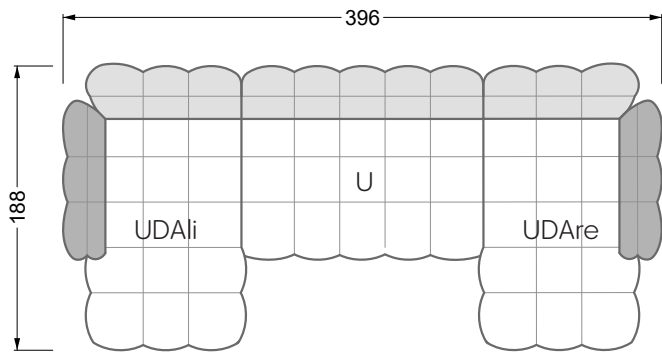

## **Betten**

<b>101 /</b> Balaa Bett	113
<b>129 /</b> Creole Bett	114
<b>130 /</b> Feya bett	145
<b>154 /</b> Cloud 7 Bett	146

<b>Couch- / Beistelltische</b>	147
--------------------------------	-----

<b>Sessel</b>	148
---------------	-----

<b>Esstische und - Stühle</b>	149
-------------------------------	-----

Die Maße gelten für freistehende Einzelteile.

Die Anbauteile weisen an den Anstellseiten eine unecht bezogene Anstellseite ohne Rundung auf.

Die Abschluss- und Einzelteile weisen an den freien Seiten eine Rundung auf (6 cm).

D.h. Bei freier Kombination aus Einzelteilen müssen jeweils 6 cm an den Anstellseiten abgezogen werden.

**W 129-160**

**5-er**

Breite: 202,5 cm

**W 129-160**

**6-er**

Breite: 243,0 cm

**SET 1.3**

**W 129-160**