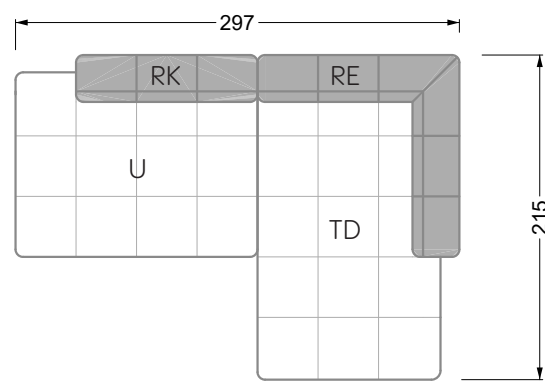

<b>Esstische und - Stühle</b>	149
-------------------------------	-----

Die Maße gelten für freistehende Einzelteile.

Die Anbauteile weisen an den Anstellseiten eine unecht bezogene Anstellseite ohne Rundung auf.

Die Abschluss- und Einzelteile weisen an den freien Seiten eine Rundung auf (6 cm).

D.h. Bei freier Kombination aus Einzelteilen müssen jeweils 6 cm an den Anstellseiten abgezogen werden.

## Ocean 7

158 • Sofas und Eckgruppen Sitztiefe 95 cm

**W104-160**

Liegefläche 160 x 200 cm

**W104-180**

Liegefläche 180 x 200 cm

**W104-200**

Liegefläche 200 x 200 cm

**W 129-160**

**5-er**

Breite: 202,5 cm

**W 129-160**

**6-er**

Breite: 243,0 cm

**SET 1.3**

**W 129-160**