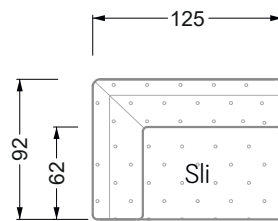

Die Maße gelten für freistehende Einzelteile.

Die Anbauteile weisen an den Anstellseiten eine unecht bezogene Anstellseite ohne Rundung auf.

Die Abschluss- und Einzelteile weisen an den freien Seiten eine Rundung auf (6 cm).

D.h. Bei freier Kombination aus Einzelteilen müssen jeweils 6 cm an den Anstellseiten abgezogen werden.

Kissenempfehlung: **D 108 Q**

Kissenempfehlung: **D 108 Q**

Ohlinda

118 • Sofas und Eckgruppen mit niedriger Armlehne

W104-160
Liegefläche 160 x 200 cm

W104-180
Liegefläche 180 x 200 cm

W104-200
Liegefläche 200 x 200 cm

Boxspring-System-Matratze

Kaltschaum-Matratze

W 129-160

Liegefläche
 160 x 200 cm

W 129-180