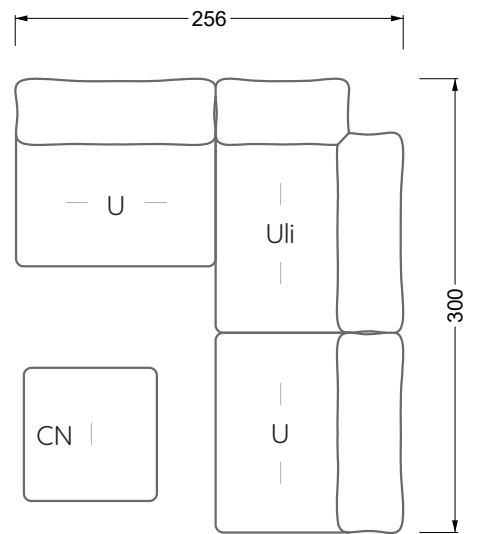

## **Betten**

<b>101 /</b> Balaa Bett	113
<b>129 /</b> Creole Bett	114
<b>130 /</b> Feya bett	145
<b>154 /</b> Cloud 7 Bett	146

<b>Couch- / Beistelltische</b>	147
--------------------------------	-----

<b>Sessel</b>	148
---------------	-----

<b>Esstische und - Stühle</b>	149
-------------------------------	-----

Die Maße gelten für freistehende Einzelteile.

Die Anbauteile weisen an den Anstellseiten eine unecht bezogene Anstellseite ohne Rundung auf.

**W 129-160**

**W 129-160**

4-er

Breite: 176,0 cm

**W 129-160**

**5-er**

Breite: 202,5 cm

**6-er**

**W 129-160**

**5-er**

Breite: 202,5 cm

**W 129-160**

**6-er**

Breite: 243,0 cm

**SET 1.3**

**W 129-160**