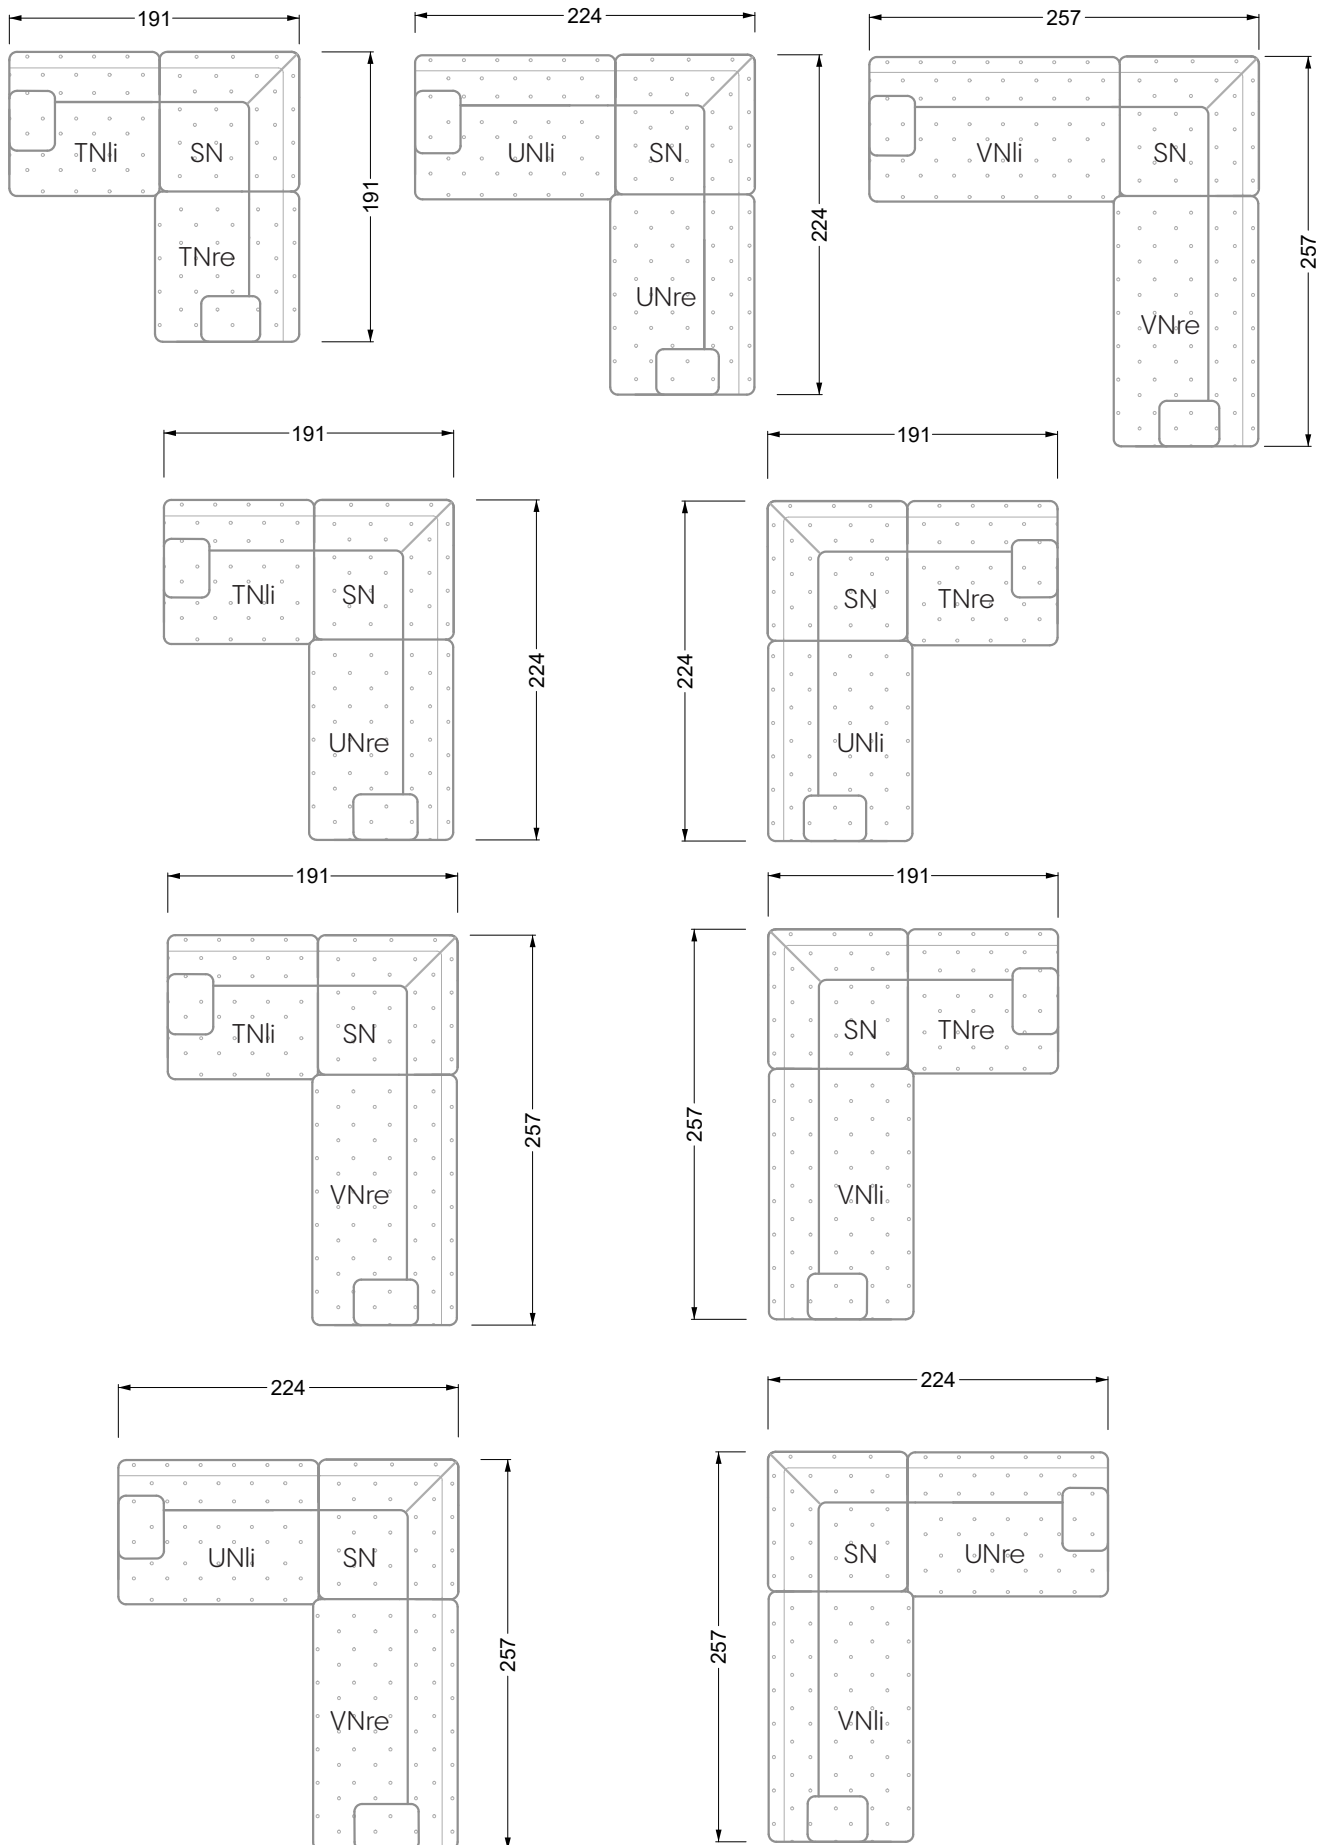

## Ocean 7

158 • Sofas und Eckgruppen Sitztiefe 95 cm

**W104-160**

Liegefläche 160 x 200 cm

**W104-180**

Liegefläche 180 x 200 cm

**W104-200**

Liegefläche 200 x 200 cm

**W 129-160**

**W 129-160**

4-er

Breite: 176,0 cm

**W 129-160**

**5-er**

Breite: 202,5 cm

**6-er**

**W 129-160**

**5-er**

Breite: 202,5 cm

**W 129-160**

**6-er**

Breite: 243,0 cm

**SET 1.3**

**W 129-160**

**5-er**

Breite: 202,5 cm

**6-er**

Breite: 243,0 cm

**SET 2.3**

**W 129-160**

**7-er**

Breite: 283,5 cm