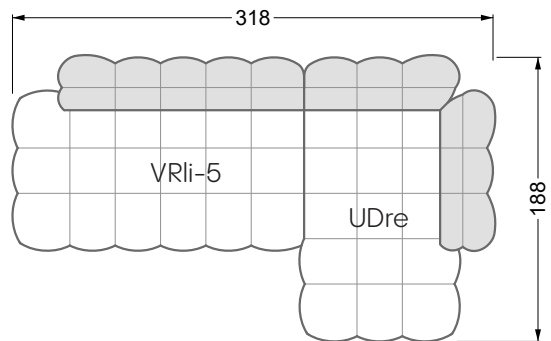

## **Betten**

<b>101 /</b> Balaa Bett	113
<b>129 /</b> Creole Bett	114
<b>130 /</b> Feya bett	145
<b>154 /</b> Cloud 7 Bett	146

<b>Couch- / Beistelltische</b>	147
--------------------------------	-----

<b>Sessel</b>	148
---------------	-----

<b>Esstische und - Stühle</b>	149
-------------------------------	-----

Die Maße gelten für freistehende Einzelteile.

Die Anbauteile weisen an den Anstellseiten eine unecht bezogene Anstellseite ohne Rundung auf.

**W 129-160**

**5-er**

Breite: 202,5 cm

**W 129-160**

**6-er**

Breite: 243,0 cm

**SET 1.3**

**W 129-160**

**5-er**

Breite: 202,5 cm

**6-er**

Breite: 243,0 cm

**SET 2.3**

**W 129-160**

**7-er**

Breite: 283,5 cm