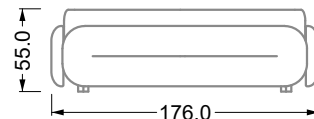

## Ocean 7

158 • Sofas und Eckgruppen Sitztiefe 95 cm

**W104-160**

Liegefläche 160 x 200 cm

**W104-180**

Liegefläche 180 x 200 cm

**W104-200**

Liegefläche 200 x 200 cm

**Boxspring-System-Matratze**

**Kaltschaum-Matratze**

**W 129-160**

Liegefläche  
160 x 200 cm

**W 129-180**

Liegefläche  
180 x 200 cm

**W 129-200**

Liegefläche  
200 x 200 cm