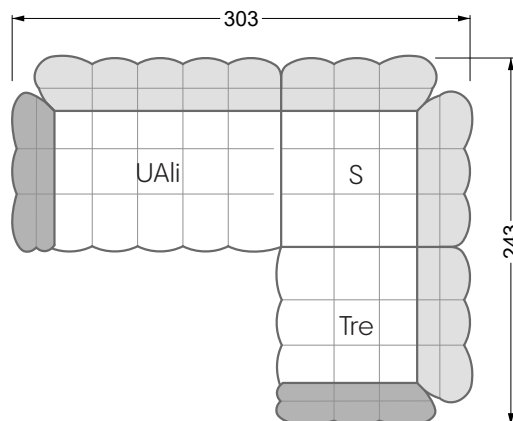

## **Betten**

<b>101 /</b> Balaa Bett	113
<b>129 /</b> Creole Bett	114
<b>130 /</b> Feya bett	145
<b>154 /</b> Cloud 7 Bett	146

<b>Couch- / Beistelltische</b>	147
--------------------------------	-----

<b>Sessel</b>	148
---------------	-----

<b>Esstische und - Stühle</b>	149
-------------------------------	-----

Die Maße gelten für freistehende Einzelteile.

Die Anbauteile weisen an den Anstellseiten eine unecht bezogene Anstellseite ohne Rundung auf.

Die Abschluss- und Einzelteile weisen an den freien Seiten eine Rundung auf (6 cm).

D.h. Bei freier Kombination aus Einzelteilen müssen jeweils 6 cm an den Anstellseiten abgezogen werden.

**W 129-160**

**5-er**

Breite: 202,5 cm

**W 129-160**

**6-er**

Breite: 243,0 cm

**SET 1.3**

**W 129-160**