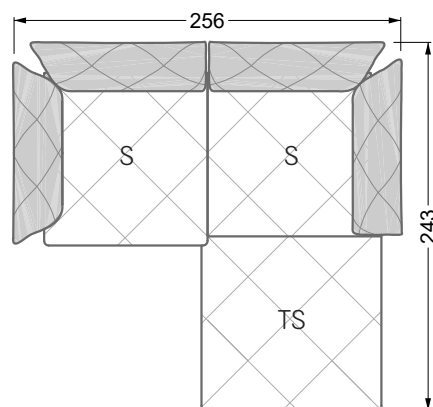

<b>Esstische und - Stühle</b>	149
-------------------------------	-----

Die Maße gelten für freistehende Einzelteile.

Die Anbauteile weisen an den Anstellseiten eine unecht bezogene Anstellseite ohne Rundung auf.

Die Abschluss- und Einzelteile weisen an den freien Seiten eine Rundung auf (6 cm).

D.h. Bei freier Kombination aus Einzelteilen müssen jeweils 6 cm an den Anstellseiten abgezogen werden.

## Ocean 7

158 • Sofas und Eckgruppen Sitztiefe 95 cm

**W104-160**

Liegefläche 160 x 200 cm

**W104-180**

Liegefläche 180 x 200 cm

**W104-200**

Liegefläche 200 x 200 cm

**5-er**

Breite: 202,5 cm

**6-er**

Breite: 243,0 cm

**SET 2.3**

**W 129-160**

**7-er**

Breite: 283,5 cm