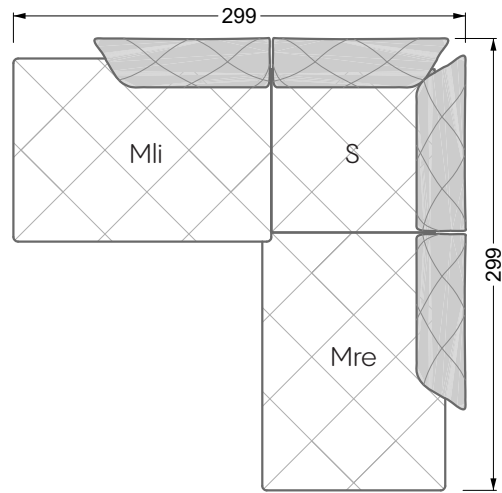

<b>Esstische und - Stühle</b>	149
-------------------------------	-----

Die Maße gelten für freistehende Einzelteile.

Die Anbauteile weisen an den Anstellseiten eine unecht bezogene Anstellseite ohne Rundung auf.

Die Abschluss- und Einzelteile weisen an den freien Seiten eine Rundung auf (6 cm).

D.h. Bei freier Kombination aus Einzelteilen müssen jeweils 6 cm an den Anstellseiten abgezogen werden.

## Ocean 7

158 • Sofas und Eckgruppen Sitztiefe 95 cm

**W104-160**

Liegefläche 160 x 200 cm

**W104-180**

Liegefläche 180 x 200 cm

**W104-200**

Liegefläche 200 x 200 cm

**Boxspring-System-Matratze**

**Kaltschaum-Matratze**

**W 129-160**

Liegefläche  
160 x 200 cm

**W 129-180**

Liegefläche  
180 x 200 cm

**W 129-200**

Liegefläche  
200 x 200 cm