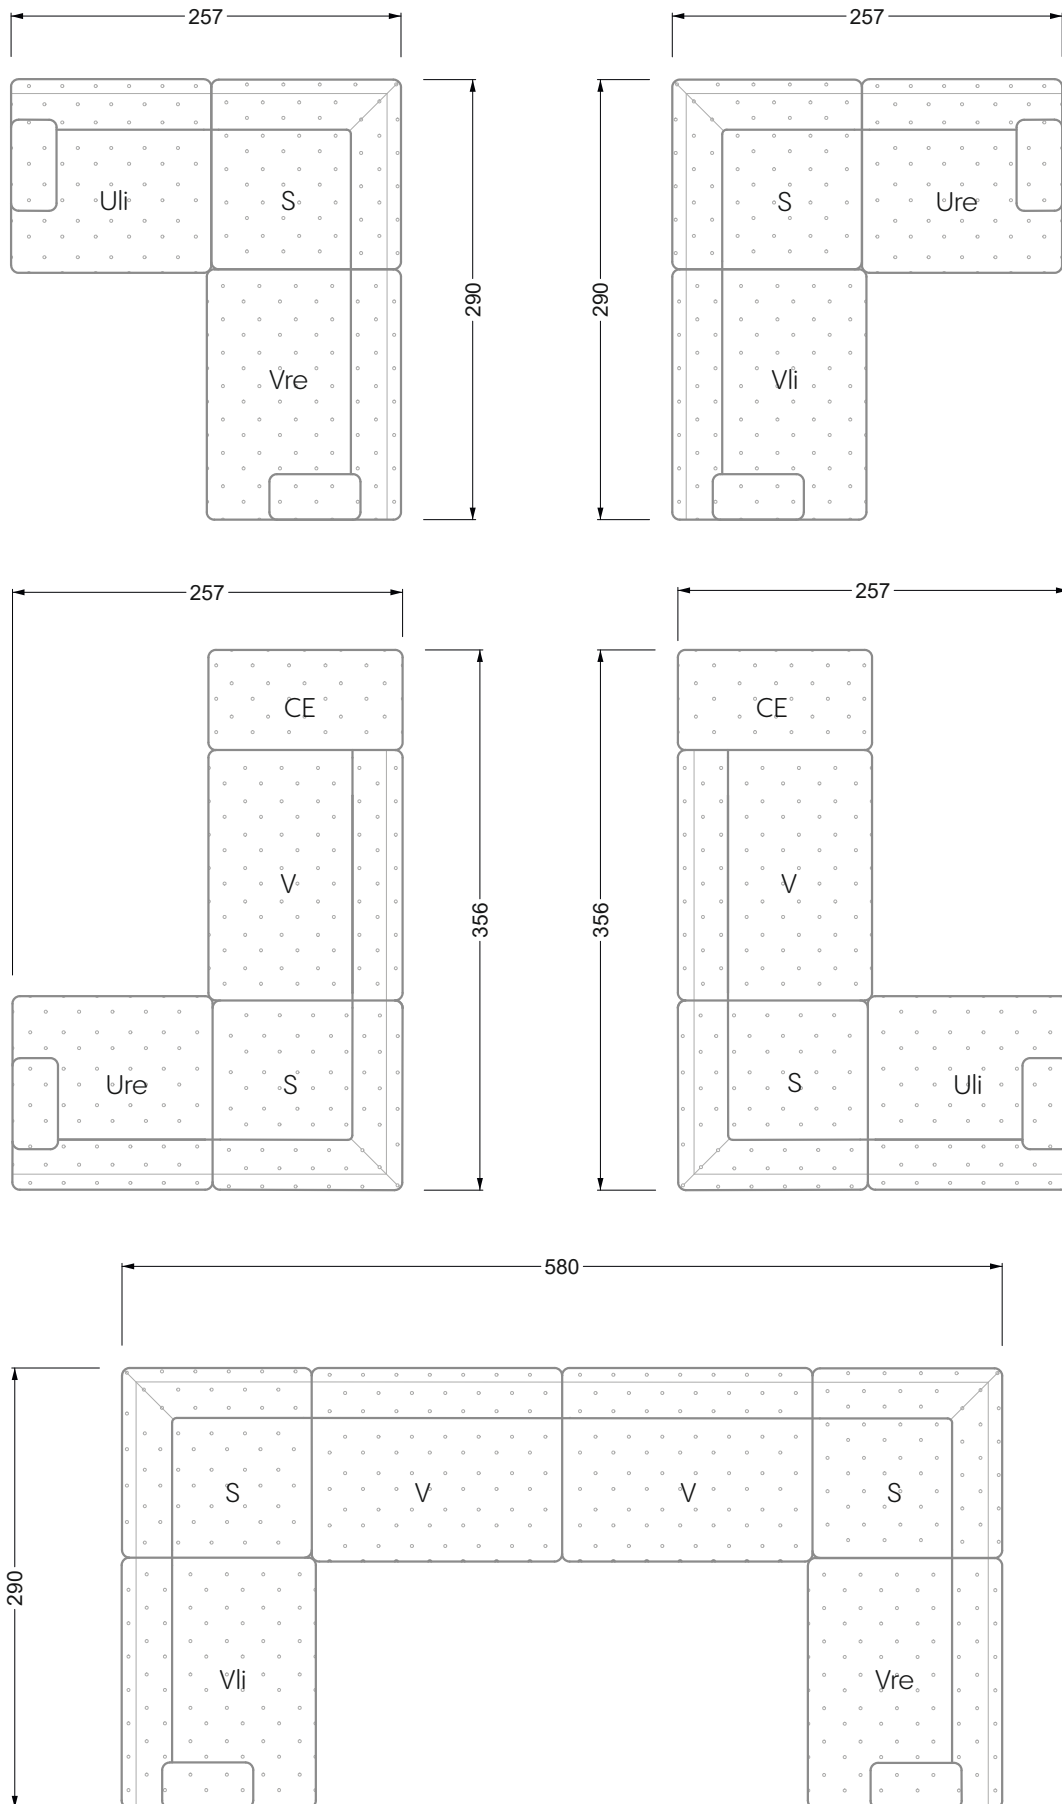

Die Maße gelten für freistehende Einzelteile.

Die Anbauteile weisen an den Anstellseiten eine unecht bezogene Anstellseite ohne Rundung auf.

Die Abschluss- und Einzelteile weisen an den freien Seiten eine Rundung auf (6 cm).

W104-160
Liegefläche 160 x 200 cm

W104-180
Liegefläche 180 x 200 cm

W104-200
Liegefläche 200 x 200 cm

Boxspring-System-Matratze

Kaltschaum-Matratze

W 129-160

Liegefläche
 160 x 200 cm

W 129-180

Liegefläche
 180 x 200 cm

W 129-200

Liegefläche
 200 x 200 cm

A
 RP 129-80

B
 RP 129-100

C
 RP 129-120

D
 RP 129-140

E
 RP 129-160

Breite: 364,5 cm

W 129-160

5-er

Breite: 202,5 cm

6-er

Breite: 243,0 cm

SET 2.3

W 129-160