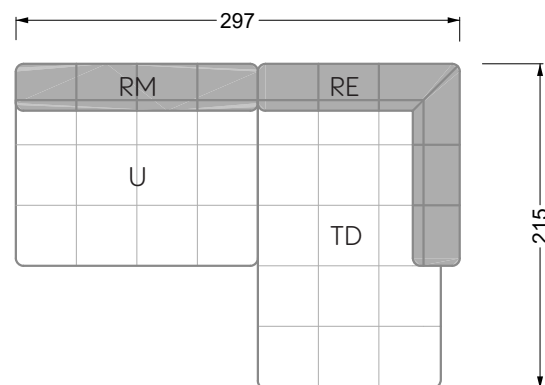

<b>Esstische und - Stühle</b>	149
-------------------------------	-----

Die Maße gelten für freistehende Einzelteile.

Die Anbauteile weisen an den Anstellseiten eine unecht bezogene Anstellseite ohne Rundung auf.

Die Abschluss- und Einzelteile weisen an den freien Seiten eine Rundung auf (6 cm).

D.h. Bei freier Kombination aus Einzelteilen müssen jeweils 6 cm an den Anstellseiten abgezogen werden.

## Ocean 7

158 • Sofas und Eckgruppen Sitztiefe 95 cm

**W104-160**

Liegefläche 160 x 200 cm

**W104-180**

Liegefläche 180 x 200 cm

**W104-200**

Liegefläche 200 x 200 cm

**W 129-160**

**5-er**

Breite: 202,5 cm

**W 129-160**

**6-er**

Breite: 243,0 cm

**SET 1.3**

**W 129-160**