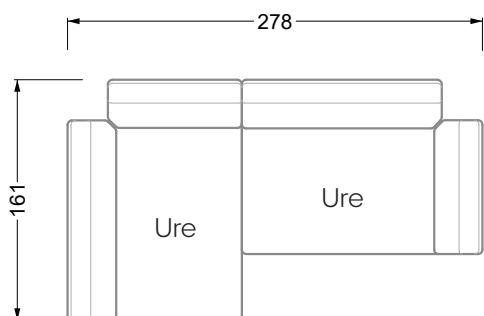

## Ocean 7

158 • Sofas und Eckgruppen Sitztiefe 95 cm

**W104-160**

Liegefläche 160 x 200 cm

**W104-180**

Liegefläche 180 x 200 cm

**W104-200**

Liegefläche 200 x 200 cm

**Boxspring-System-Matratze**

**Kaltschaum-Matratze**

**W 129-160**

Liegefläche  
160 x 200 cm

**W 129-180**

Liegefläche  
180 x 200 cm

**W 129-200**

Liegefläche  
200 x 200 cm

**W 129-160**

**W 129-160**

4-er

Breite: 176,0 cm

**W 129-160**

**5-er**

Breite: 202,5 cm

**6-er**

**W 129-160**

**5-er**

Breite: 202,5 cm

**W 129-160**

**6-er**

Breite: 243,0 cm

**SET 1.3**

**W 129-160**