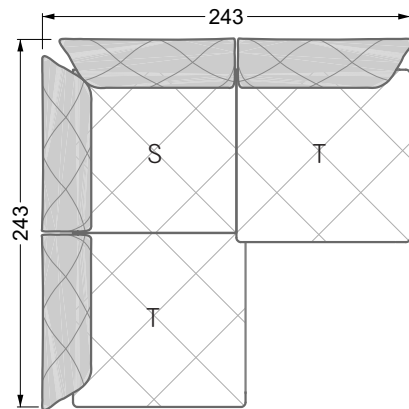

<b>Esstische und - Stühle</b>	149
-------------------------------	-----

Die Maße gelten für freistehende Einzelteile.

Die Anbauteile weisen an den Anstellseiten eine unecht bezogene Anstellseite ohne Rundung auf.

Die Abschluss- und Einzelteile weisen an den freien Seiten eine Rundung auf (6 cm).

D.h. Bei freier Kombination aus Einzelteilen müssen jeweils 6 cm an den Anstellseiten abgezogen werden.

**W 129-160**

**5-er**

Breite: 202,5 cm

**W 129-160**

**6-er**

Breite: 243,0 cm

**SET 1.3**

**W 129-160**

**5-er**

Breite: 202,5 cm

**6-er**

Breite: 243,0 cm

**SET 2.3**

**W 129-160**

**7-er**

Breite: 283,5 cm