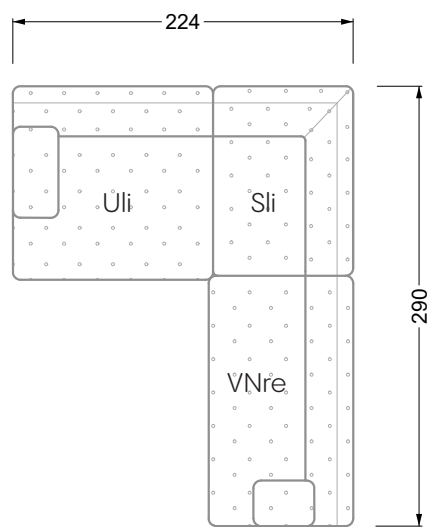

<b>Esstische und - Stühle</b>	149
-------------------------------	-----

Die Maße gelten für freistehende Einzelteile.

Die Anbauteile weisen an den Anstellseiten eine unecht bezogene Anstellseite ohne Rundung auf.

## Ocean 7

158 • Sofas und Eckgruppen Sitztiefe 95 cm

**W104-160**

Liegefläche 160 x 200 cm

**W104-180**

Liegefläche 180 x 200 cm

**W104-200**

Liegefläche 200 x 200 cm

**Boxspring-System-Matratze**

**Kaltschaum-Matratze**

**W 129-160**

Liegefläche  
160 x 200 cm

**W 129-180**

Liegefläche  
180 x 200 cm

**W 129-200**

Liegefläche  
200 x 200 cm

**W 129-160**

**5-er**

Breite: 202,5 cm

**W 129-160**

**6-er**

Breite: 243,0 cm

**SET 1.3**

**W 129-160**