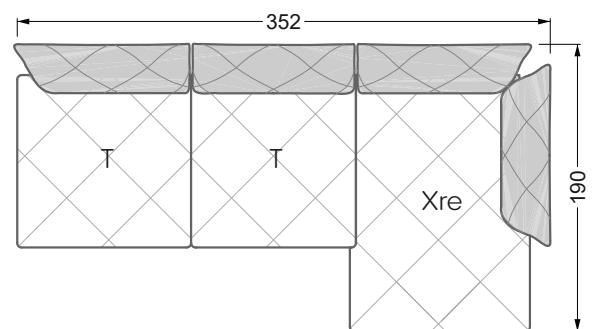

Die Maße gelten für freistehende Einzelteile.

Die Anbauteile weisen an den Anstellseiten eine unecht bezogene Anstellseite ohne Rundung auf.

Die Abschluss- und Einzelteile weisen an den freien Seiten eine Rundung auf (6 cm).

D.h. Bei freier Kombination aus Einzelteilen müssen jeweils 6 cm an den Anstellseiten abgezogen werden.

Kissenempfehlung: **D 108 Q**

Kissenempfehlung: **D 108 Q**

Ohlinda

118 • Sofas und Eckgruppen mit niedriger Armlehne

W104-160
Liegefläche 160 x 200 cm

W104-180
Liegefläche 180 x 200 cm

W104-200
Liegefläche 200 x 200 cm

Boxspring-System-Matratze

Kaltschaum-Matratze

W 129-160

Liegefläche
 160 x 200 cm

W 129-180

Liegefläche
 180 x 200 cm

W 129-200

Liegefläche
 200 x 200 cm

A
 RP 129-80

B
 RP 129-100

C
 RP 129-120

D
 RP 129-140

E
 RP 129-160