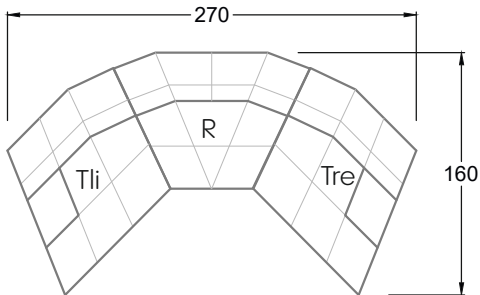

Die Maße gelten für freistehende Einzelteile.

Die Anbauteile weisen an den Anstellseiten eine unecht bezogene Anstellseite ohne Rundung auf.

Die Abschluss- und Einzelteile weisen an den freien Seiten eine Rundung auf (6 cm).

D.h. Bei freier Kombination aus Einzelteilen müssen jeweils 6 cm an den Anstellseiten abgezogen werden.

Kissenempfehlung: **D 108 Q**

Kissenempfehlung: **D 108 Q**

Ohlinda

118 • Sofas und Eckgruppen mit niedriger Armlehne

W104-160
Liegefläche 160 x 200 cm

W104-180
Liegefläche 180 x 200 cm

W104-200
Liegefläche 200 x 200 cm

Boxspring-System-Matratze

Kaltschaum-Matratze

W 129-160

Liegefläche
 160 x 200 cm

W 129-180

Liegefläche
 180 x 200 cm

W 129-200

Liegefläche
 200 x 200 cm

A
 RP 129-80

B
 RP 129-100

C
 RP 129-120

D
 RP 129-140

E
 RP 129-160