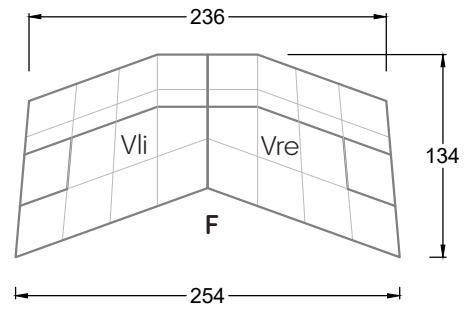

## Ocean 7

158 • Sofas und Eckgruppen Sitztiefe 95 cm

**W104-160**

Liegefläche 160 x 200 cm

**W104-180**

Liegefläche 180 x 200 cm

**W104-200**

Liegefläche 200 x 200 cm

**Boxspring-System-Matratze**

**Kaltschaum-Matratze**

**W 129-160**

Liegefläche  
160 x 200 cm

**W 129-180**

Liegefläche  
180 x 200 cm

**W 129-200**

Liegefläche  
200 x 200 cm

**W 129-160**

**5-er**

Breite: 202,5 cm

**W 129-160**

**6-er**

Breite: 243,0 cm

**SET 1.3**

**W 129-160**

**5-er**

Breite: 202,5 cm

**6-er**

Breite: 243,0 cm

**SET 2.3**

**W 129-160**

**7-er**

Breite: 283,5 cm