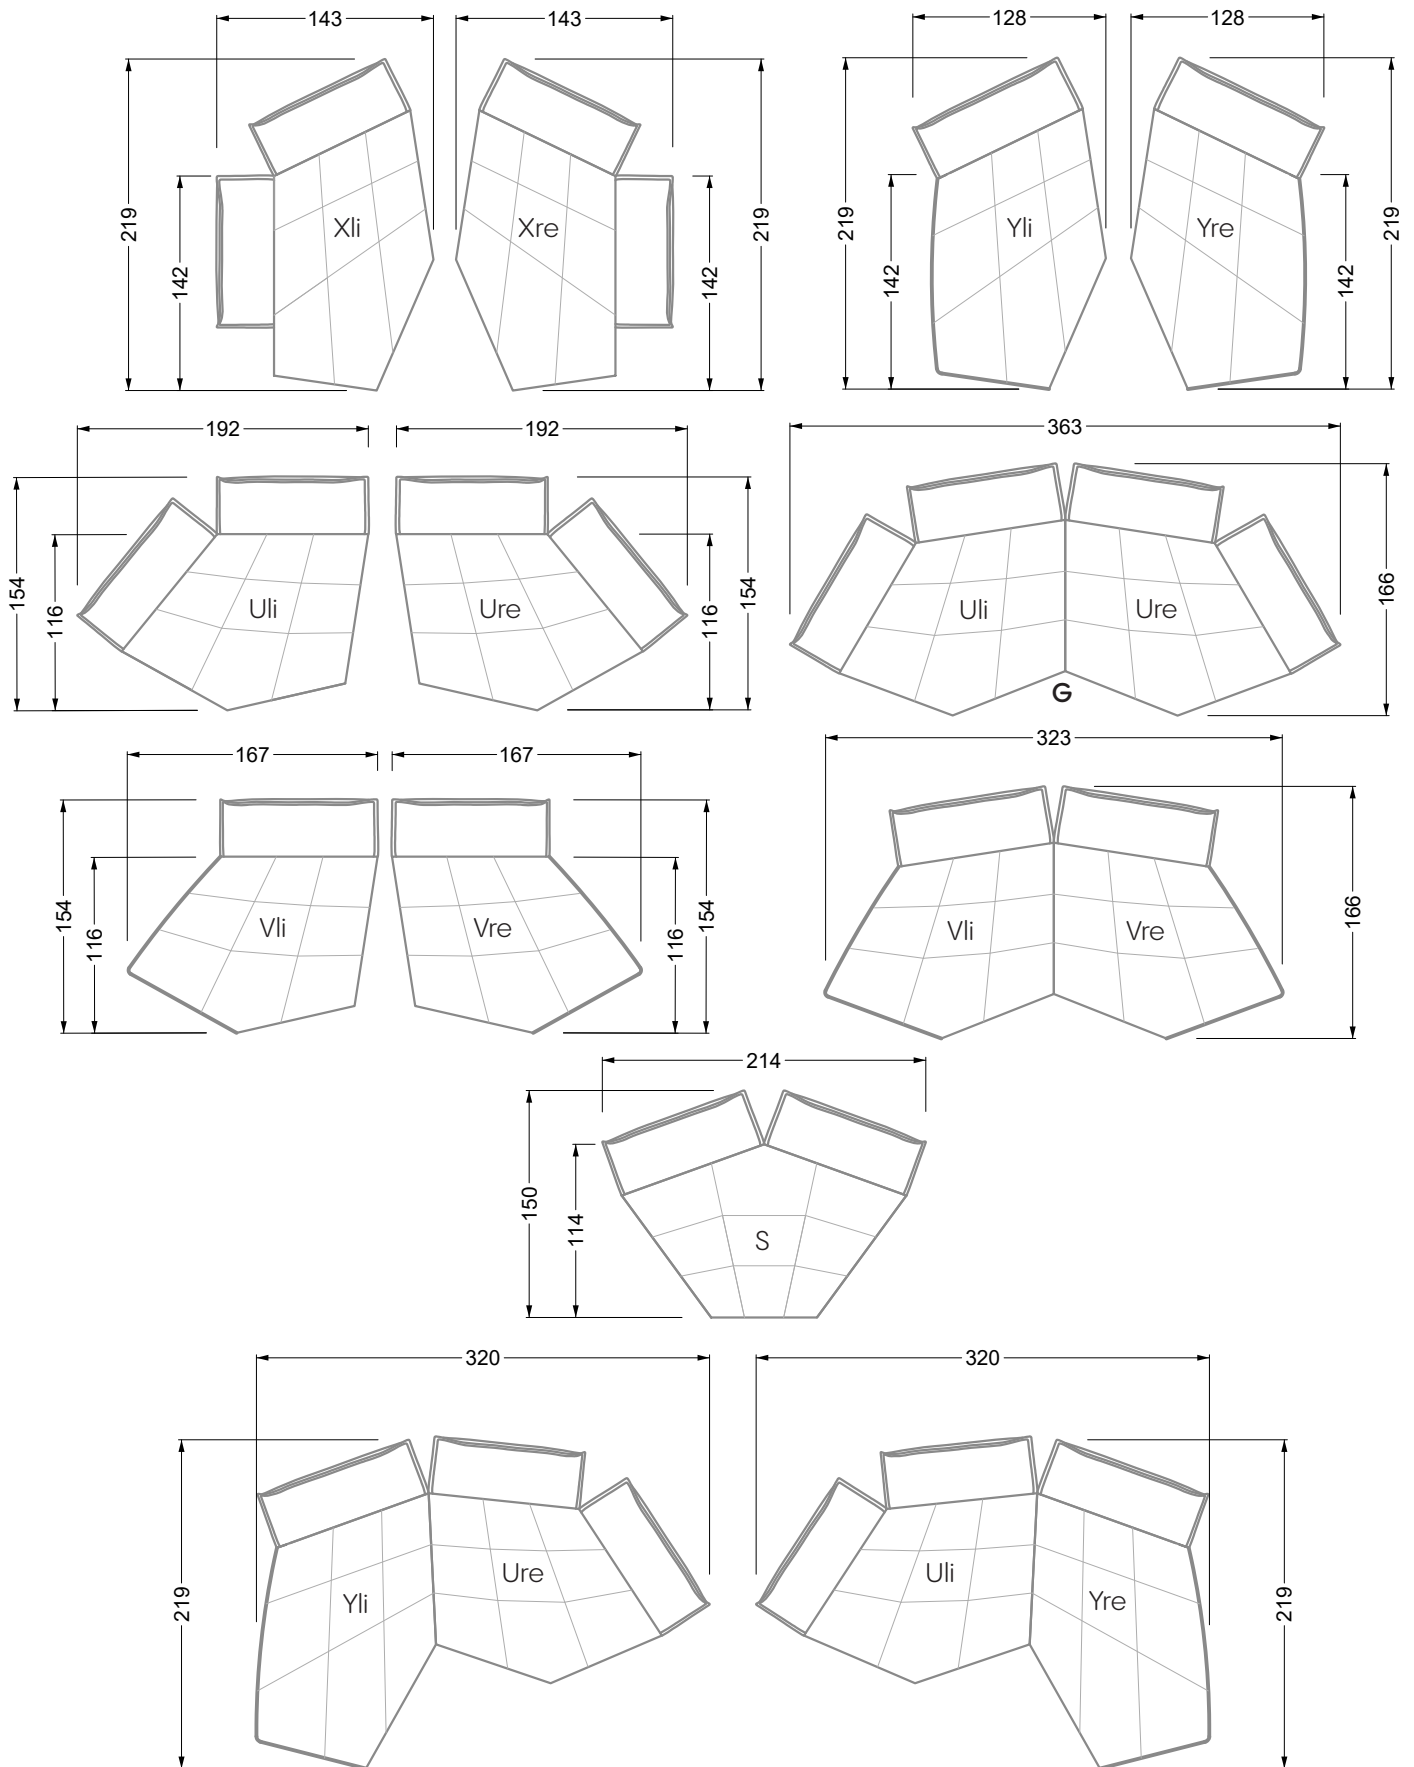

## Ocean 7

158 • Sofas und Eckgruppen Sitztiefe 95 cm

**W104-160**

Liegefläche 160 x 200 cm

**W104-180**

Liegefläche 180 x 200 cm

**W104-200**

Liegefläche 200 x 200 cm

**W 129-160**

**W 129-160**

4-er

Breite: 176,0 cm

**W 129-160**

**5-er**

Breite: 202,5 cm

**6-er**

**W 129-160**

**5-er**

Breite: 202,5 cm

**W 129-160**

**6-er**

Breite: 243,0 cm

**SET 1.3**

**W 129-160**

**5-er**

Breite: 202,5 cm

**6-er**

Breite: 243,0 cm

**SET 2.3**

**W 129-160**

**7-er**

Breite: 283,5 cm