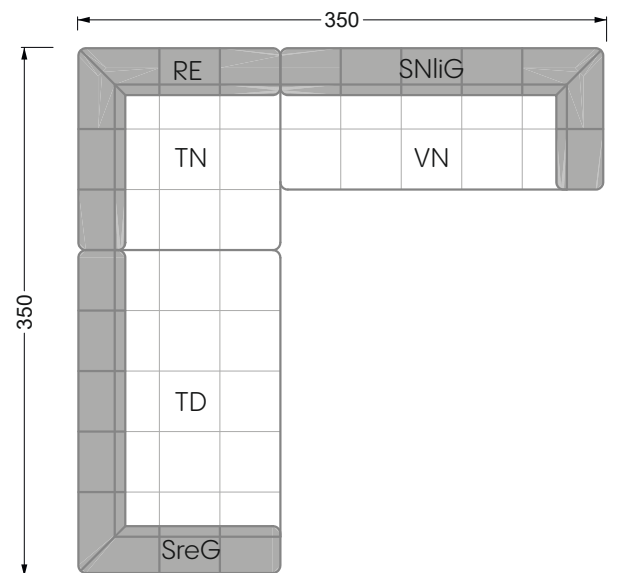

Die Maße gelten für freistehende Einzelteile.

Die Anbauteile weisen an den Anstellseiten eine unecht bezogene Anstellseite ohne Rundung auf.

Die Abschluss- und Einzelteile weisen an den freien Seiten eine Rundung auf (6 cm).

D.h. Bei freier Kombination aus Einzelteilen müssen jeweils 6 cm an den Anstellseiten abgezogen werden.

Kissenempfehlung: **D 108 Q**

Kissenempfehlung: **D 108 Q**

Ohlinda

118 • Sofas und Eckgruppen mit niedriger Armlehne

W104-160
Liegefläche 160 x 200 cm

W104-180
Liegefläche 180 x 200 cm

W104-200
Liegefläche 200 x 200 cm

Boxspring-System-Matratze

Kaltschaum-Matratze

W 129-160

Liegefläche
 160 x 200 cm

W 129-180

Liegefläche
 180 x 200 cm

W 129-200

Liegefläche
 200 x 200 cm

A
 RP 129-80

B
 RP 129-100

C
 RP 129-120

D
 RP 129-140

E
 RP 129-160