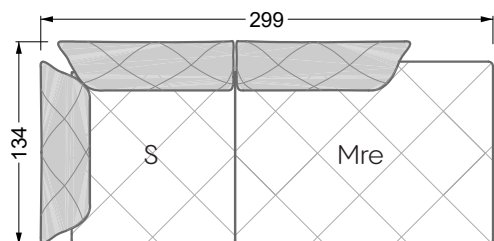

<b>Esstische und - Stühle</b>	149
-------------------------------	-----

Die Maße gelten für freistehende Einzelteile.

Die Anbauteile weisen an den Anstellseiten eine unecht bezogene Anstellseite ohne Rundung auf.

Die Abschluss- und Einzelteile weisen an den freien Seiten eine Rundung auf (6 cm).

D.h. Bei freier Kombination aus Einzelteilen müssen jeweils 6 cm an den Anstellseiten abgezogen werden.

## Ocean 7

158 • Sofas und Eckgruppen Sitztiefe 95 cm

**W104-160**

Liegefläche 160 x 200 cm

**W104-180**

Liegefläche 180 x 200 cm

**W104-200**

Liegefläche 200 x 200 cm

**W 129-160**

**5-er**

Breite: 202,5 cm

**W 129-160**

**6-er**

Breite: 243,0 cm

**SET 1.3**

**W 129-160**