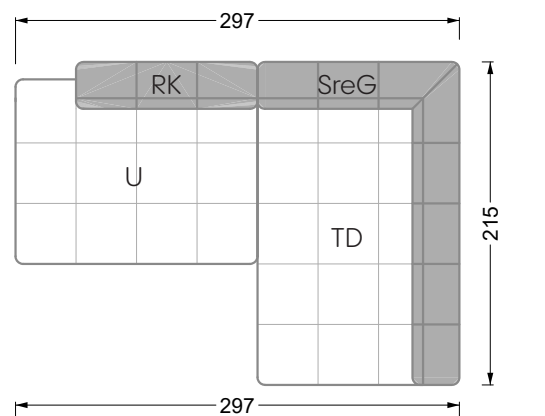

<b>Esstische und - Stühle</b>	149
-------------------------------	-----

Die Maße gelten für freistehende Einzelteile.

Die Anbauteile weisen an den Anstellseiten eine unecht bezogene Anstellseite ohne Rundung auf.

Die Abschluss- und Einzelteile weisen an den freien Seiten eine Rundung auf (6 cm).

D.h. Bei freier Kombination aus Einzelteilen müssen jeweils 6 cm an den Anstellseiten abgezogen werden.

## Ocean 7

158 • Sofas und Eckgruppen Sitztiefe 95 cm

**W104-160**

Liegefläche 160 x 200 cm

**W104-180**

Liegefläche 180 x 200 cm

**W104-200**

Liegefläche 200 x 200 cm

**W 129-160**

**5-er**

Breite: 202,5 cm

**W 129-160**

**6-er**

Breite: 243,0 cm

**SET 1.3**

**W 129-160**