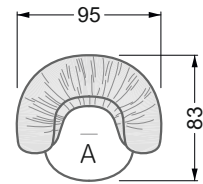

Die Maße gelten für freistehende Einzelteile.

Alle Seiten des Sofas weisen eine echt bezogene Anstellseite auf und können auch einzeln im Raum platziert werden.

Werden zwei Einzelteile miteinander verbunden, so müssen an den Anstellseiten 6 cm (3 cm pro Element) subtrahiert werden, da der Schaum komprimiert wird.

Die Maße gelten für freistehende Einzelteile.

Die Anbauteile weisen an den Anstellseiten eine unecht bezogene Anstellseite ohne Rundung auf.

Die Abschluss- und Einzelteile weisen an den freien Seiten eine Rundung auf (6 cm).