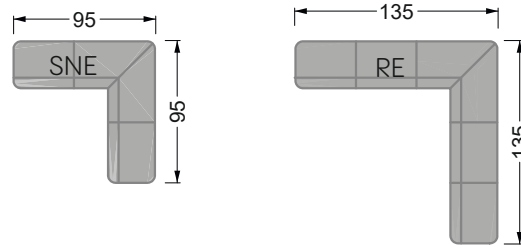

Die Maße gelten für freistehende Einzelteile.

Die Anbauteile weisen an den Anstellseiten eine unecht bezogene Anstellseite ohne Rundung auf.

Die Abschluss- und Einzelteile weisen an den freien Seiten eine Rundung auf (6 cm).

D.h. Bei freier Kombination aus Einzelteilen müssen jeweils 6 cm an den Anstellseiten abgezogen werden.

Kissenempfehlung: **D 108 Q**

Kissenempfehlung: **D 108 Q**

Ohlinda

118 • Sofas und Eckgruppen mit niedriger Armlehne

W104-160
Liegefläche 160 x 200 cm

W104-180
Liegefläche 180 x 200 cm

W104-200
Liegefläche 200 x 200 cm

Boxspring-System-Matratze

Kaltschaum-Matratze

W 129-160

Liegefläche
 160 x 200 cm

W 129-180

Liegefläche
 180 x 200 cm

W 129-200

Liegefläche
 200 x 200 cm

A
 RP 129-80

B
 RP 129-100

C
 RP 129-120

D
 RP 129-140

E
 RP 129-160