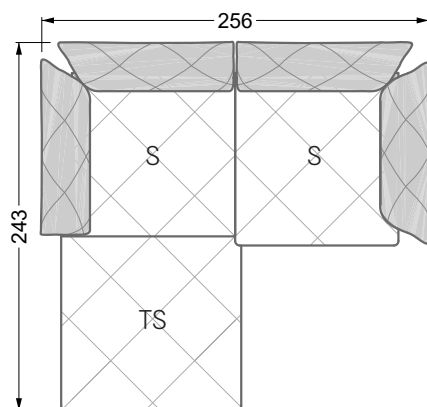

<b>Esstische und - Stühle</b>	149
-------------------------------	-----

Die Maße gelten für freistehende Einzelteile.

Die Anbauteile weisen an den Anstellseiten eine unecht bezogene Anstellseite ohne Rundung auf.

Die Abschluss- und Einzelteile weisen an den freien Seiten eine Rundung auf (6 cm).

D.h. Bei freier Kombination aus Einzelteilen müssen jeweils 6 cm an den Anstellseiten abgezogen werden.

**W 129-160**

**5-er**

Breite: 202,5 cm

**W 129-160**

**6-er**

Breite: 243,0 cm

**SET 1.3**

**W 129-160**

**5-er**

Breite: 202,5 cm

**6-er**

Breite: 243,0 cm

**SET 2.3**

**W 129-160**

**7-er**

Breite: 283,5 cm