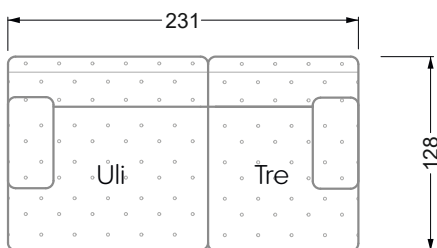

Die Maße gelten für freistehende Einzelteile.

Die Anbauteile weisen an den Anstellseiten eine unecht bezogene Anstellseite ohne Rundung auf.

Die Abschluss- und Einzelteile weisen an den freien Seiten eine Rundung auf (6 cm).

D.h. Bei freier Kombination aus Einzelteilen müssen jeweils 6 cm an den Anstellseiten abgezogen werden.

Kissenempfehlung: **D 108 Q**

Kissenempfehlung: **D 108 Q**

Ohlinda

118 • Sofas und Eckgruppen mit niedriger Armlehne

W104-160
Liegefläche 160 x 200 cm

W104-180
Liegefläche 180 x 200 cm

W104-200
Liegefläche 200 x 200 cm

Boxspring-System-Matratze

Kaltschaum-Matratze

W 129-160

Liegefläche
 160 x 200 cm

W 129-180

Liegefläche
 180 x 200 cm

W 129-200

Liegefläche
 200 x 200 cm

A
 RP 129-80

B
 RP 129-100

C
 RP 129-120

D
 RP 129-140

E
 RP 129-160