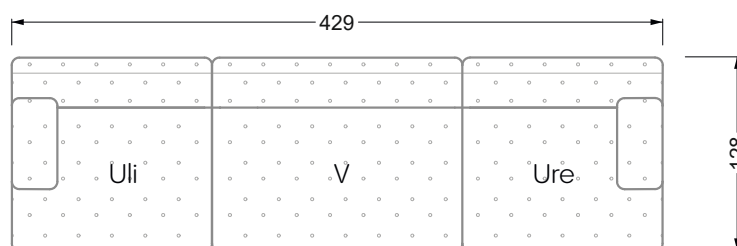

Die Maße gelten für freistehende Einzelteile.

Die Anbauteile weisen an den Anstellseiten eine unecht bezogene Anstellseite ohne Rundung auf.

Die Abschluss- und Einzelteile weisen an den freien Seiten eine Rundung auf (6 cm).

D.h. Bei freier Kombination aus Einzelteilen müssen jeweils 6 cm an den Anstellseiten abgezogen werden.

Kissenempfehlung: **D 108 Q**

Kissenempfehlung: **D 108 Q**

Ohlinda

118 • Sofas und Eckgruppen mit niedriger Armlehne

W104-160
Liegefläche 160 x 200 cm

W104-180
Liegefläche 180 x 200 cm

W104-200
Liegefläche 200 x 200 cm

Boxspring-System-Matratze

Kaltschaum-Matratze

W 129-160

Liegefläche
 160 x 200 cm

W 129-180

Liegefläche
 180 x 200 cm

W 129-200

Liegefläche
 200 x 200 cm

A
 RP 129-80

B
 RP 129-100

C
 RP 129-120

D
 RP 129-140

E
 RP 129-160