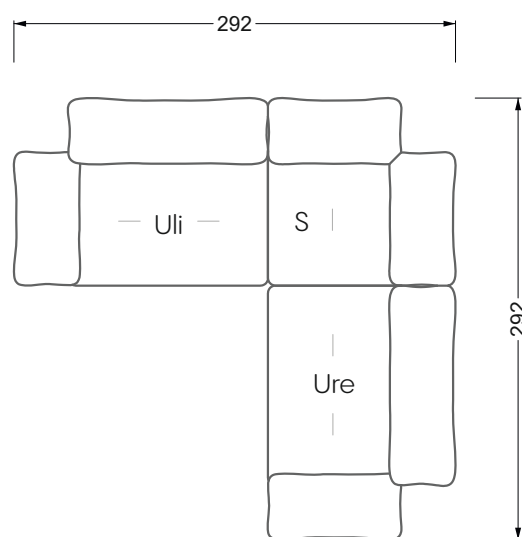

Betten

104 / Balaa0 Bett	123
129 / Creole Bett	124
130 / Feya Bett	155
154 / Cloud 7 Bett	156

Couch- & Beistelltische

157

Sessel

158

Esstische & Stühle

159

Die Maße gelten für freistehende Einzelteile.

Alle Seiten des Sofas weisen eine echt bezogene Anstellseite auf und können auch einzeln im Raum platziert werden.

Werden zwei Einzelteile miteinander verbunden, so müssen an den Anstellseiten 6 cm (3 cm pro Element) subtrahiert werden, da der Schaum komprimiert wird.

Die Maße gelten für freistehende Einzelteile.

Die Anbauteile weisen an den Anstellseiten eine unecht bezogene Anstellseite ohne Rundung auf.

Die Abschluss- und Einzelteile weisen an den freien Seiten eine Rundung auf (6 cm).

Breite: 364,5 cm

W 129-160

5-er

Breite: 202,5 cm

6-er

Breite: 243,0 cm

SET 2.3

W 129-160