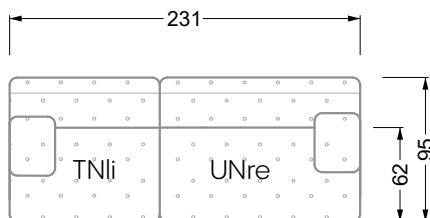

## Ocean 7

158 • Sofas und Eckgruppen Sitztiefe 95 cm

**W104-160**

Liegefläche 160 x 200 cm

**W104-180**

Liegefläche 180 x 200 cm

**W104-200**

Liegefläche 200 x 200 cm

**Boxspring-System-Matratze**

**Kaltschaum-Matratze**

**W 129-160**

Liegefläche  
160 x 200 cm

**W 129-180**

Liegefläche  
180 x 200 cm

**W 129-200**

Liegefläche  
200 x 200 cm