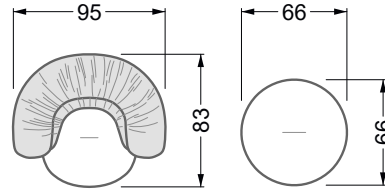

C 104R

Balao 104
Sessel

A 104