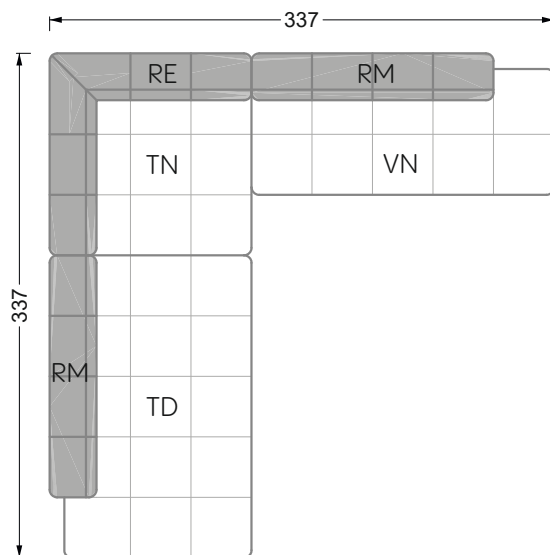

Die Maße gelten für freistehende Einzelteile.

Die Anbauteile weisen an den Anstellseiten eine unecht bezogene Anstellseite ohne Rundung auf.

Die Abschluss- und Einzelteile weisen an den freien Seiten eine Rundung auf (6 cm).

D.h. Bei freier Kombination aus Einzelteilen müssen jeweils 6 cm an den Anstellseiten abgezogen werden.

Kissenempfehlung: **D 108 Q**

Kissenempfehlung: **D 108 Q**

Ohlinda

118 • Sofas und Eckgruppen mit niedriger Armlehne

W104-160
Liegefläche 160 x 200 cm

W104-180
Liegefläche 180 x 200 cm

W104-200
Liegefläche 200 x 200 cm

Boxspring-System-Matratze

Kaltschaum-Matratze

W 129-160

Liegefläche
 160 x 200 cm

W 129-180

Liegefläche
 180 x 200 cm

W 129-200

Liegefläche
 200 x 200 cm

A
 RP 129-80

B
 RP 129-100

C
 RP 129-120

D
 RP 129-140

E
 RP 129-160