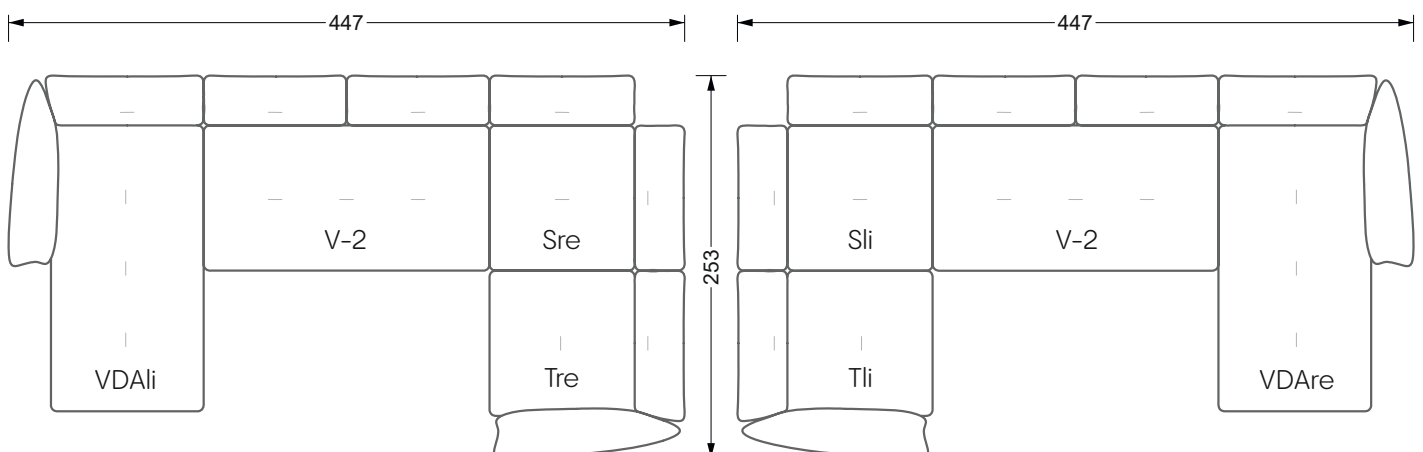

Betten

104 / Balaa0 Bett	123
129 / Creole Bett	124
130 / Feya Bett	155
154 / Cloud 7 Bett	156

Couch- & Beistelltische

157

Sessel

158

Esstische & Stühle

159

Die Maße gelten für freistehende Einzelteile.

Alle Seiten des Sofas weisen eine echt bezogene Anstellseite auf und können auch einzeln im Raum platziert werden.

Werden zwei Einzelteile miteinander verbunden, so müssen an den Anstellseiten 6 cm (3 cm pro Element) subtrahiert werden, da der Schaum komprimiert wird.

Die Maße gelten für freistehende Einzelteile.

Die Anbauteile weisen an den Anstellseiten eine unecht bezogene Anstellseite ohne Rundung auf.

Die Abschluss- und Einzelteile weisen an den freien Seiten eine Rundung auf (6 cm).

Breite: 364,5 cm

W 129-160

5-er

Breite: 202,5 cm

6-er

Breite: 243,0 cm

SET 2.3

W 129-160