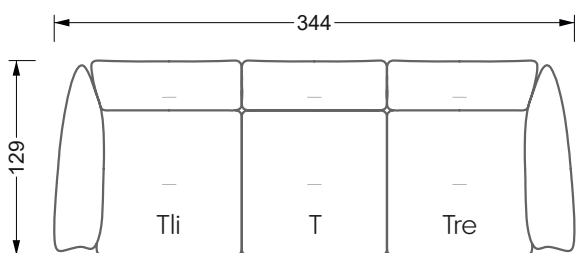

Betten

104 / Balaa0 Bett	123
129 / Creole Bett	124
130 / Feya Bett	155
154 / Cloud 7 Bett	156

Couch- & Beistelltische

157

Sessel

158

Esstische & Stühle

159

Die Maße gelten für freistehende Einzelteile.

Alle Seiten des Sofas weisen eine echt bezogene Anstellseite auf und können auch einzeln im Raum platziert werden.

Werden zwei Einzelteile miteinander verbunden, so müssen an den Anstellseiten 6 cm (3 cm pro Element) subtrahiert werden, da der Schaum komprimiert wird.

Die Maße gelten für freistehende Einzelteile.

Die Anbauteile weisen an den Anstellseiten eine unecht bezogene Anstellseite ohne Rundung auf.

Die Abschluss- und Einzelteile weisen an den freien Seiten eine Rundung auf (6 cm).

Breite: 364,5 cm

W 129-160

5-er

Breite: 202,5 cm

6-er

Breite: 243,0 cm

SET 2.3

W 129-160