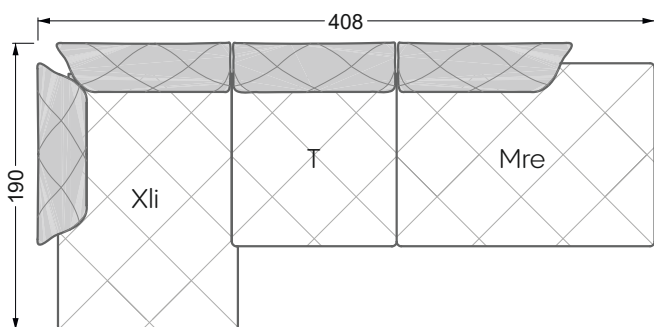

Die Maße gelten für freistehende Einzelteile.

Alle Seiten des Sofas weisen eine echt bezogene Anstellseite auf und können auch einzeln im Raum platziert werden.

Werden zwei Einzelteile miteinander verbunden, so müssen an den Anstellseiten 6 cm (3 cm pro Element) subtrahiert werden, da der Schaum komprimiert wird.

Die Maße gelten für freistehende Einzelteile.

Die Anbauteile weisen an den Anstellseiten eine unecht bezogene Anstellseite ohne Rundung auf.

Die Abschluss- und Einzelteile weisen an den freien Seiten eine Rundung auf (6 cm).

D.h. Bei freier Kombination aus Einzelteilen müssen jeweils 6 cm an den Anstellseiten abgezogen werden.

Kissenempfehlung: **D 108 Q**

Kissenempfehlung: **D 108 Q**

Ohlinda

118 • Sofas und Eckgruppen mit niedriger Armlehne

W104-160
Liegefläche 160 x 200 cm

W104-180
Liegefläche 180 x 200 cm

W104-200
Liegefläche 200 x 200 cm

Boxspring-System-Matratze

Kaltschaum-Matratze

W 129-160

Liegefläche
 160 x 200 cm

W 129-180