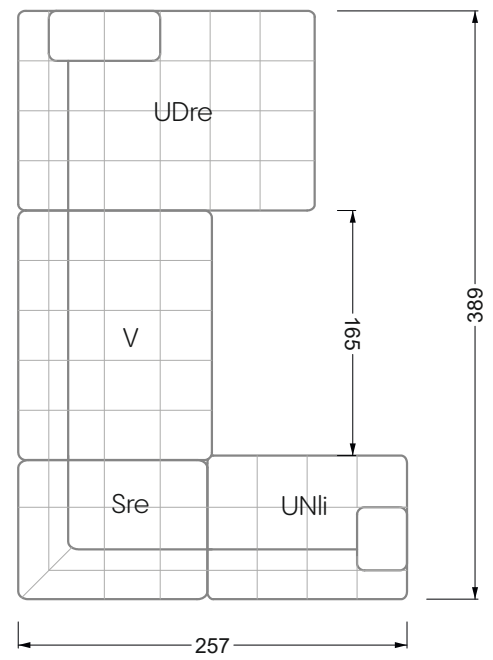

Die Maße gelten für freistehende Einzelteile.

Die Anbauteile weisen an den Anstellseiten eine unecht bezogene Anstellseite ohne Rundung auf.

Die Abschluss- und Einzelteile weisen an den freien Seiten eine Rundung auf (6 cm).

D.h. Bei freier Kombination aus Einzelteilen müssen jeweils 6 cm an den Anstellseiten abgezogen werden.

Kissenempfehlung: **D 108 Q**

Kissenempfehlung: **D 108 Q**

Ohlinda

118 • Sofas und Eckgruppen mit niedriger Armlehne

W104-160
Liegefläche 160 x 200 cm

W104-180
Liegefläche 180 x 200 cm

W104-200
Liegefläche 200 x 200 cm

Boxspring-System-Matratze

Kaltschaum-Matratze

W 129-160

Liegefläche
 160 x 200 cm

W 129-180

Liegefläche
 180 x 200 cm

W 129-200

Liegefläche
 200 x 200 cm

A
 RP 129-80

B
 RP 129-100

C
 RP 129-120

D
 RP 129-140

E
 RP 129-160