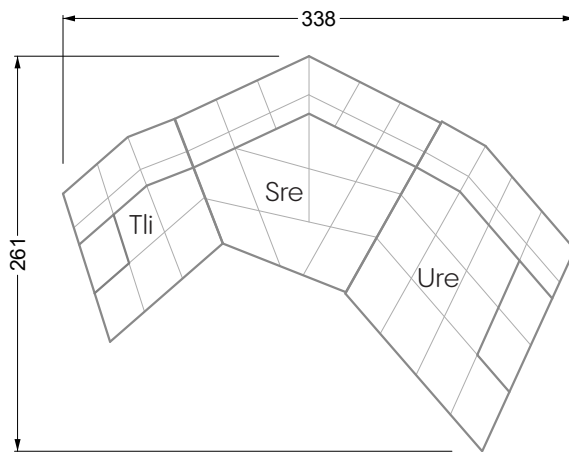

## Ocean 7

158 • Sofas und Eckgruppen Sitztiefe 95 cm

**W104-160**

Liegefläche 160 x 200 cm

**W104-180**

Liegefläche 180 x 200 cm

**W104-200**

Liegefläche 200 x 200 cm

**Boxspring-System-Matratze**

**Kaltschaum-Matratze**

**W 129-160**

Liegefläche  
160 x 200 cm

**W 129-180**

Liegefläche  
180 x 200 cm

**W 129-200**

Liegefläche  
200 x 200 cm

**W 129-160**

**5-er**

Breite: 202,5 cm

**W 129-160**

**6-er**

Breite: 243,0 cm

**SET 1.3**

**W 129-160**

**5-er**

Breite: 202,5 cm

**6-er**

Breite: 243,0 cm

**SET 2.3**

**W 129-160**

**7-er**

Breite: 283,5 cm