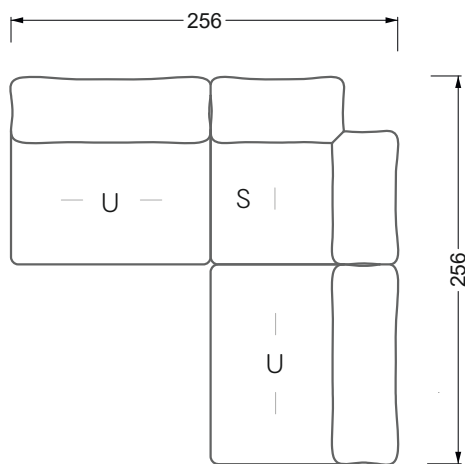

Die Maße gelten für freistehende Einzelteile.

Alle Seiten des Sofas weisen eine echt bezogene Anstellseite auf und können auch einzeln im Raum platziert werden.

Werden zwei Einzelteile miteinander verbunden, so müssen an den Anstellseiten 6 cm (3 cm pro Element) subtrahiert werden, da der Schaum komprimiert wird.

Die Maße gelten für freistehende Einzelteile.

Die Anbauteile weisen an den Anstellseiten eine unecht bezogene Anstellseite ohne Rundung auf.

Die Abschluss- und Einzelteile weisen an den freien Seiten eine Rundung auf (6 cm).

5-er

Breite: 202,5 cm

6-er

Breite: 243,0 cm

W 129-160

7-er

Breite: 283,5 cm

8-er

Breite: 364,5 cm

W 129-160

5-er

Breite: 202,5 cm

6-er

Breite: 243,0 cm

SET 2.3

W 129-160