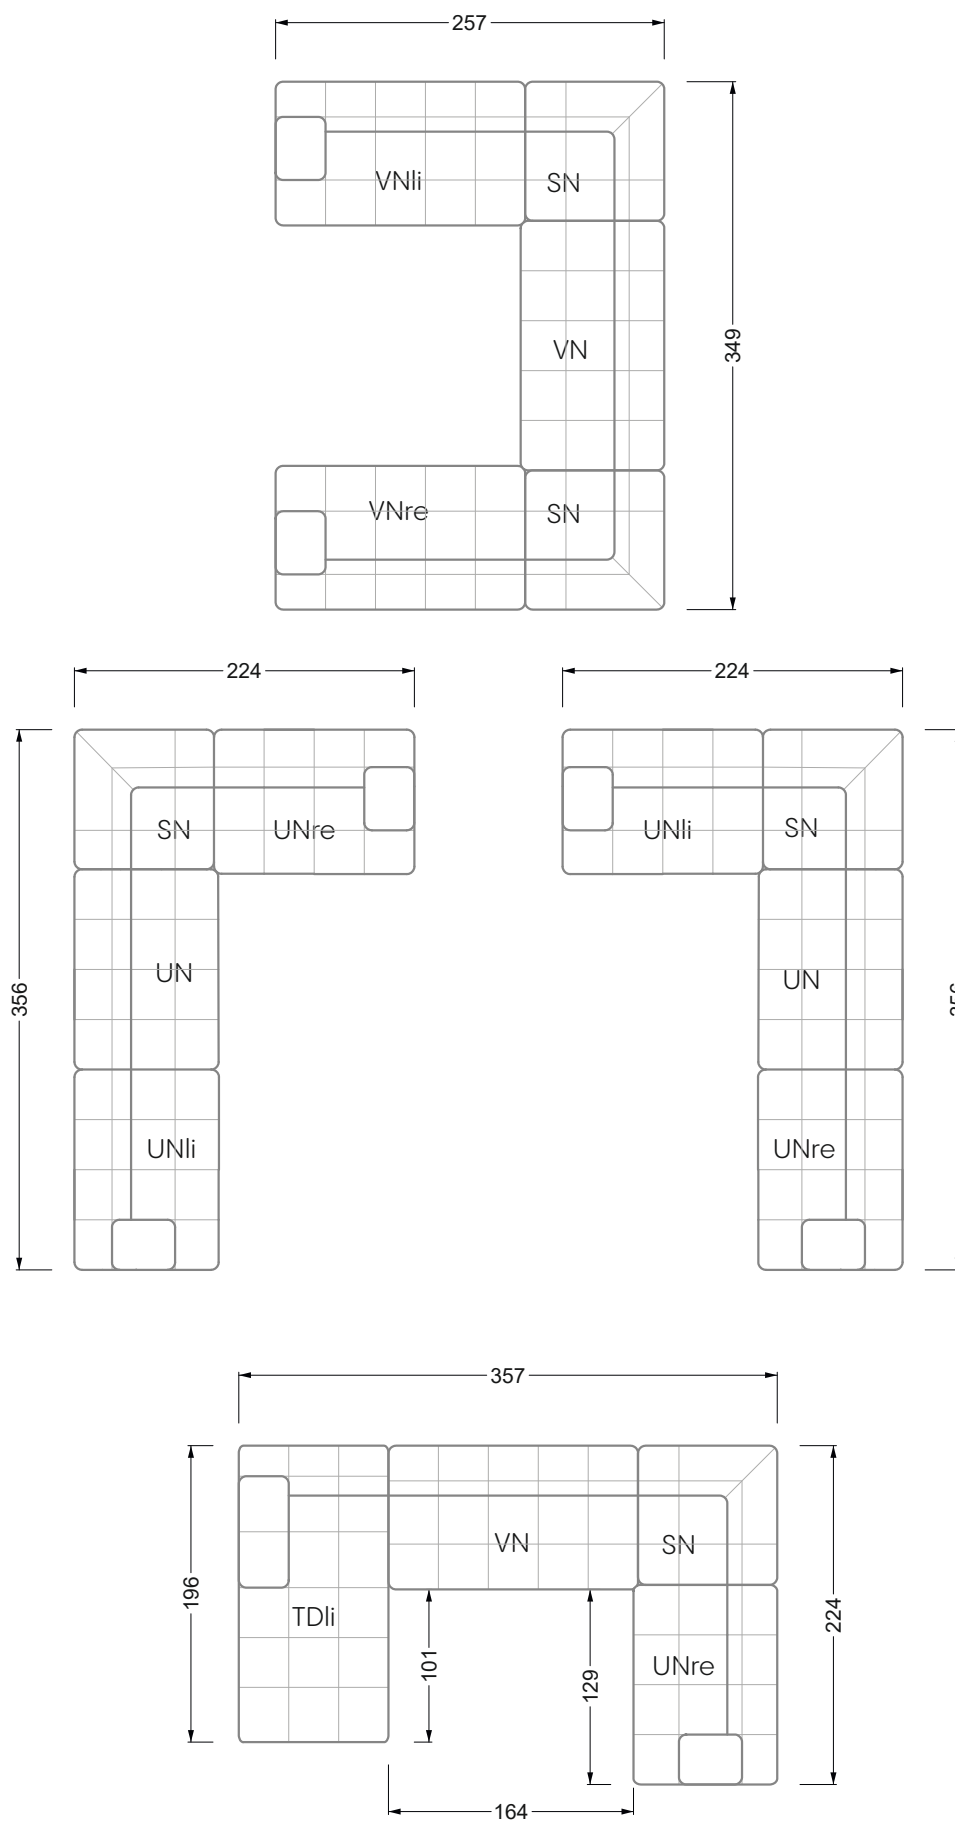

Die Maße gelten für freistehende Einzelteile.

Die Anbauteile weisen an den Anstellseiten eine unecht bezogene Anstellseite ohne Rundung auf.

Die Abschluss- und Einzelteile weisen an den freien Seiten eine Rundung auf (6 cm).

D.h. Bei freier Kombination aus Einzelteilen müssen jeweils 6 cm an den Anstellseiten abgezogen werden.

Kissenempfehlung: **D 108 Q**

Kissenempfehlung: **D 108 Q**

Ohlinda

118 • Sofas und Eckgruppen mit niedriger Armlehne

W104-160
Liegefläche 160 x 200 cm

W104-180
Liegefläche 180 x 200 cm

W104-200
Liegefläche 200 x 200 cm

Boxspring-System-Matratze

Kaltschaum-Matratze

W 129-160

Liegefläche
 160 x 200 cm

W 129-180

Liegefläche
 180 x 200 cm

W 129-200

Liegefläche
 200 x 200 cm

A
 RP 129-80

B
 RP 129-100

C
 RP 129-120

D
 RP 129-140

E
 RP 129-160