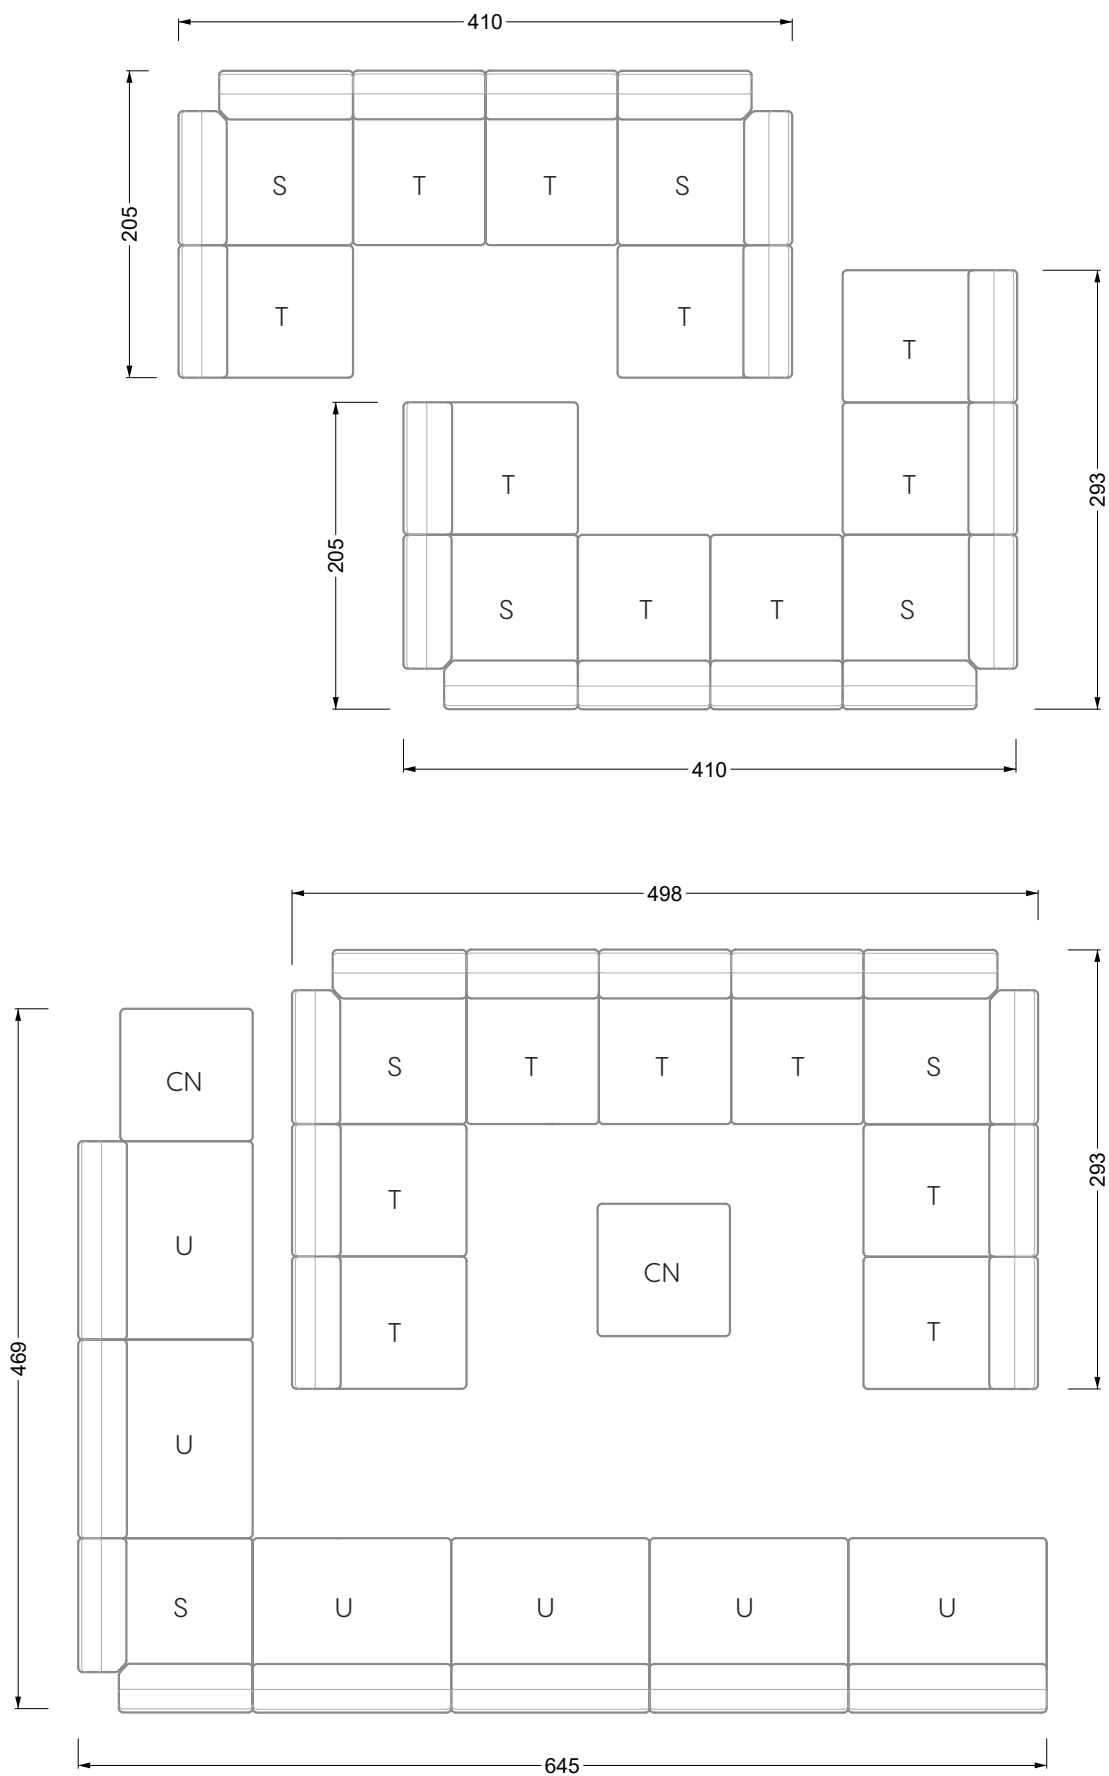

## Ocean 7

158 • Sofas und Eckgruppen Sitztiefe 95 cm

**W104-160**

Liegefläche 160 x 200 cm

**W104-180**

Liegefläche 180 x 200 cm

**W104-200**

Liegefläche 200 x 200 cm

**W 129-160**

**W 129-160**

4-er

Breite: 176,0 cm

**W 129-160**

**5-er**

Breite: 202,5 cm

**6-er**

**W 129-160**

**5-er**

Breite: 202,5 cm

**W 129-160**

**6-er**

Breite: 243,0 cm

**SET 1.3**

**W 129-160**