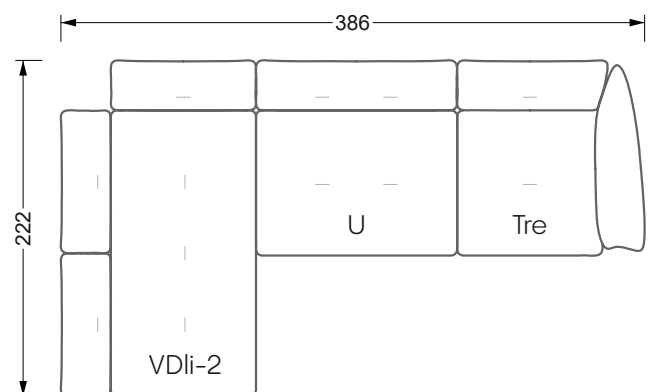

Betten

104 / Balaa0 Bett	123
129 / Creole Bett	124
130 / Feya Bett	155
154 / Cloud 7 Bett	156

Couch- & Beistelltische

157

Sessel

158

Esstische & Stühle

159

Die Maße gelten für freistehende Einzelteile.

Alle Seiten des Sofas weisen eine echt bezogene Anstellseite auf und können auch einzeln im Raum platziert werden.

Werden zwei Einzelteile miteinander verbunden, so müssen an den Anstellseiten 6 cm (3 cm pro Element) subtrahiert werden, da der Schaum komprimiert wird.

Die Maße gelten für freistehende Einzelteile.

Die Anbauteile weisen an den Anstellseiten eine unecht bezogene Anstellseite ohne Rundung auf.

Die Abschluss- und Einzelteile weisen an den freien Seiten eine Rundung auf (6 cm).

Breite: 364,5 cm

W 129-160

5-er

Breite: 202,5 cm

6-er

Breite: 243,0 cm

SET 2.3

W 129-160