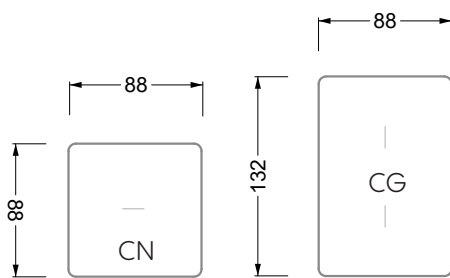

<b>Esstische und - Stühle</b>	149
-------------------------------	-----

Die Maße gelten für freistehende Einzelteile.

Die Anbauteile weisen an den Anstellseiten eine unecht bezogene Anstellseite ohne Rundung auf.

**W 129-160**

**W 129-160**

4-er

Breite: 176,0 cm

**W 129-160**

**5-er**

Breite: 202,5 cm

**6-er**

**W 129-160**

**5-er**

Breite: 202,5 cm

**W 129-160**

**6-er**

Breite: 243,0 cm

**SET 1.3**

**W 129-160**

**5-er**

Breite: 202,5 cm

**6-er**

Breite: 243,0 cm

**SET 2.3**

**W 129-160**

**7-er**

Breite: 283,5 cm