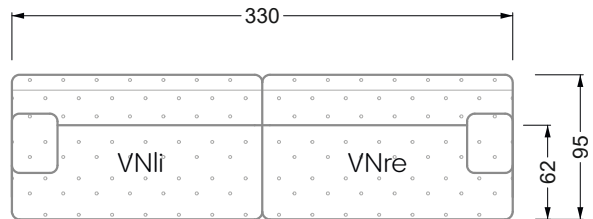

Die Maße gelten für freistehende Einzelteile.

Die Anbauteile weisen an den Anstellseiten eine unecht bezogene Anstellseite ohne Rundung auf.

Die Abschluss- und Einzelteile weisen an den freien Seiten eine Rundung auf (6 cm).

D.h. Bei freier Kombination aus Einzelteilen müssen jeweils 6 cm an den Anstellseiten abgezogen werden.

Kissenempfehlung: **D 108 Q**

Kissenempfehlung: **D 108 Q**

Ohlinda

118 • Sofas und Eckgruppen mit niedriger Armlehne

W104-160
Liegefläche 160 x 200 cm

W104-180
Liegefläche 180 x 200 cm

W104-200
Liegefläche 200 x 200 cm

Boxspring-System-Matratze

Kaltschaum-Matratze

W 129-160

Liegefläche
 160 x 200 cm

W 129-180

Liegefläche
 180 x 200 cm

W 129-200

Liegefläche
 200 x 200 cm

A
 RP 129-80

B
 RP 129-100

C
 RP 129-120

D
 RP 129-140

E
 RP 129-160