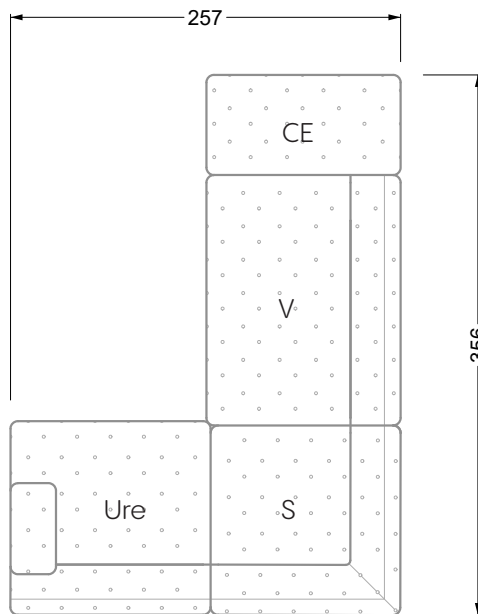

## Ocean 7

158 • Sofas und Eckgruppen Sitztiefe 95 cm

**W104-160**

Liegefläche 160 x 200 cm

**W104-180**

Liegefläche 180 x 200 cm

**W104-200**

Liegefläche 200 x 200 cm

**Boxspring-System-Matratze**

**Kaltschaum-Matratze**

**W 129-160**

Liegefläche  
160 x 200 cm

**W 129-180**

Liegefläche  
180 x 200 cm

**W 129-200**

Liegefläche  
200 x 200 cm

**W 129-160**

**W 129-160**

4-er

Breite: 176,0 cm

**W 129-160**

**5-er**

Breite: 202,5 cm

**6-er**

**W 129-160**

**5-er**

Breite: 202,5 cm

**W 129-160**

**6-er**

Breite: 243,0 cm

**SET 1.3**

**W 129-160**