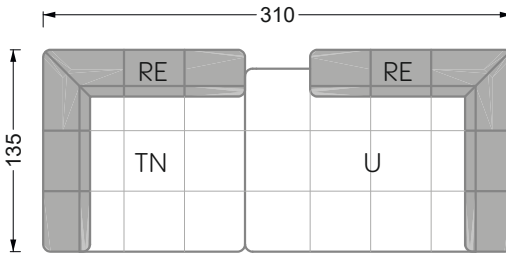

Die Maße gelten für freistehende Einzelteile.

Die Anbauteile weisen an den Anstellseiten eine unecht bezogene Anstellseite ohne Rundung auf.

Die Abschluss- und Einzelteile weisen an den freien Seiten eine Rundung auf (6 cm).

D.h. Bei freier Kombination aus Einzelteilen müssen jeweils 6 cm an den Anstellseiten abgezogen werden.

Kissenempfehlung: **D 108 Q**

Kissenempfehlung: **D 108 Q**

Ohlinda

118 • Sofas und Eckgruppen mit niedriger Armlehne

W104-160
Liegefläche 160 x 200 cm

W104-180
Liegefläche 180 x 200 cm

W104-200
Liegefläche 200 x 200 cm

Boxspring-System-Matratze

Kaltschaum-Matratze

W 129-160

Liegefläche
 160 x 200 cm

W 129-180

Liegefläche
 180 x 200 cm

W 129-200

Liegefläche
 200 x 200 cm

A
 RP 129-80

B
 RP 129-100

C
 RP 129-120

D
 RP 129-140

E
 RP 129-160