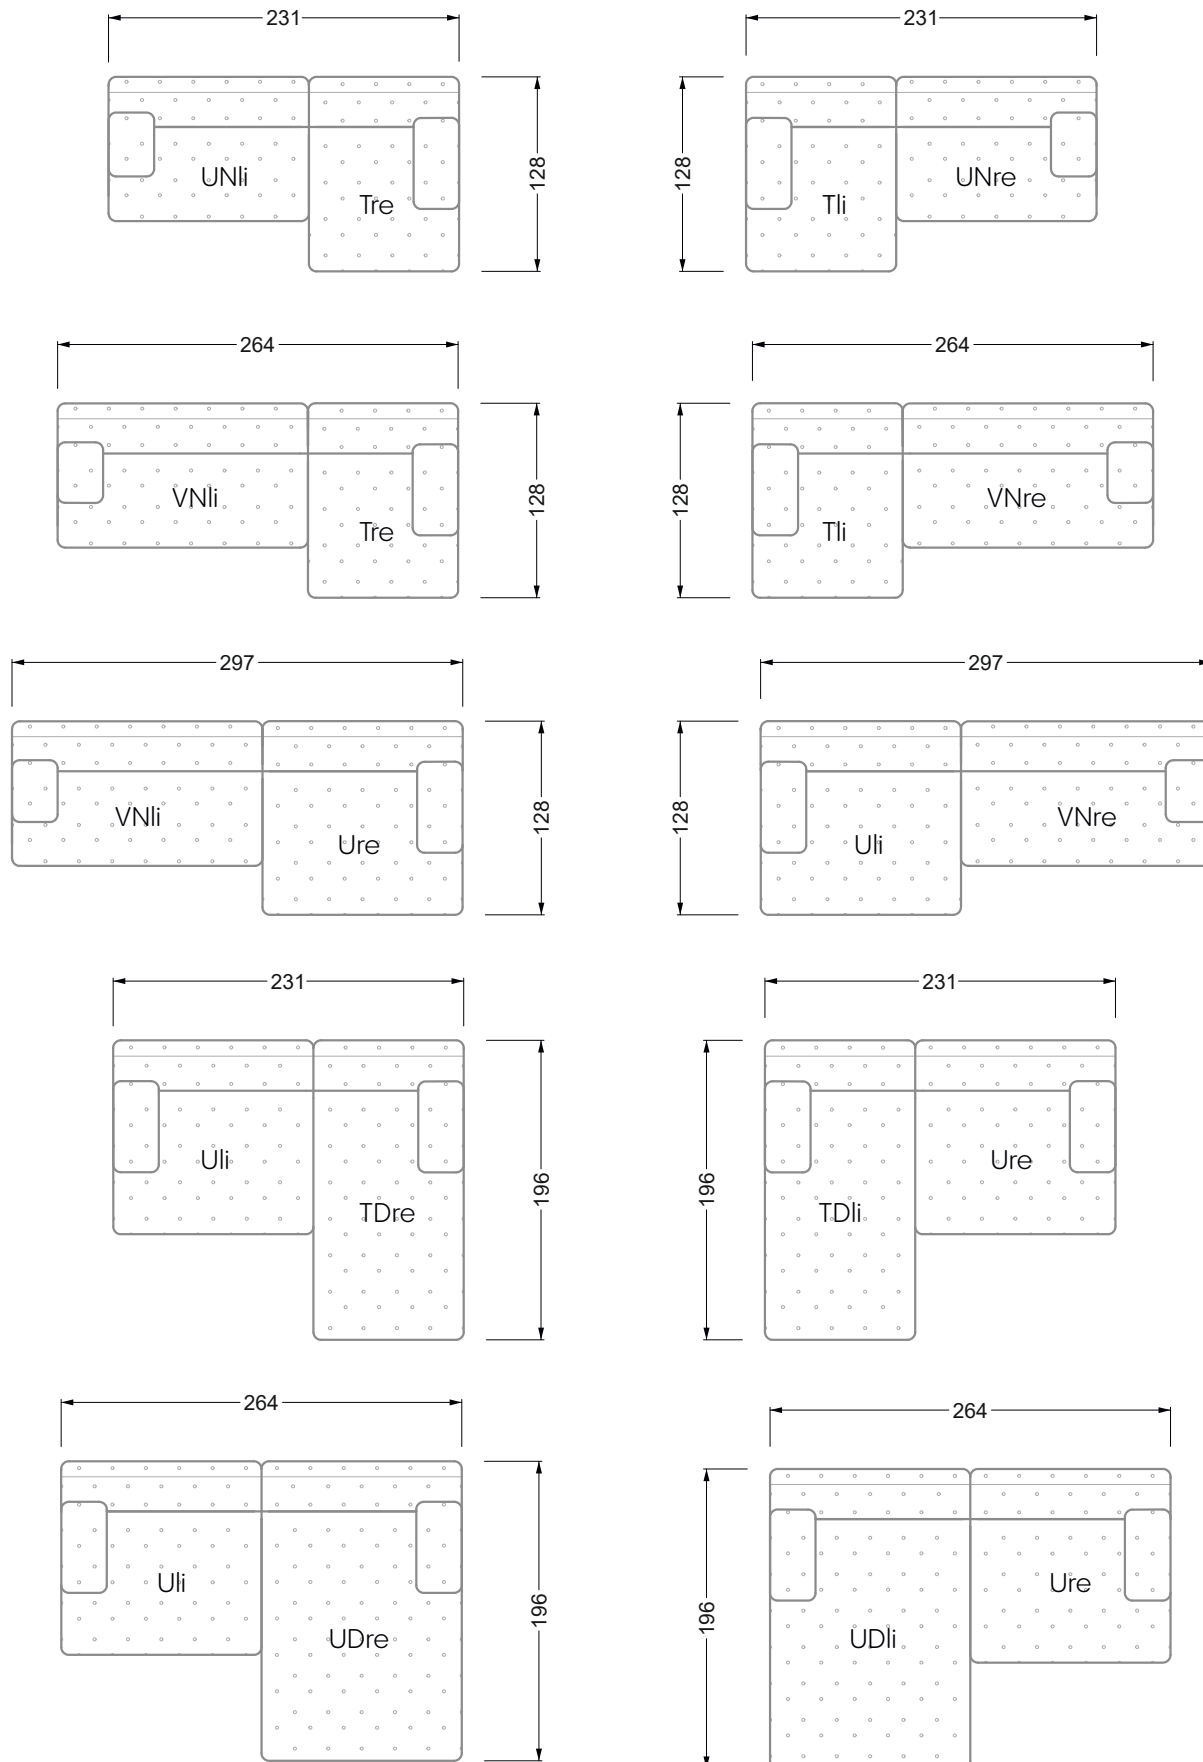

Die Maße gelten für freistehende Einzelteile.

Die Anbauteile weisen an den Anstellseiten eine unecht bezogene Anstellseite ohne Rundung auf.

Die Abschluss- und Einzelteile weisen an den freien Seiten eine Rundung auf (6 cm).

W104-160
Liegefläche 160 x 200 cm

W104-180
Liegefläche 180 x 200 cm

W104-200
Liegefläche 200 x 200 cm

Boxspring-System-Matratze

Kaltschaum-Matratze

W 129-160

Liegefläche
 160 x 200 cm

W 129-180

Liegefläche
 180 x 200 cm

W 129-200

Liegefläche
 200 x 200 cm

A
 RP 129-80

B
 RP 129-100

C
 RP 129-120

D
 RP 129-140

E
 RP 129-160

Breite: 364,5 cm

W 129-160

5-er

Breite: 202,5 cm

6-er

Breite: 243,0 cm

SET 2.3

W 129-160