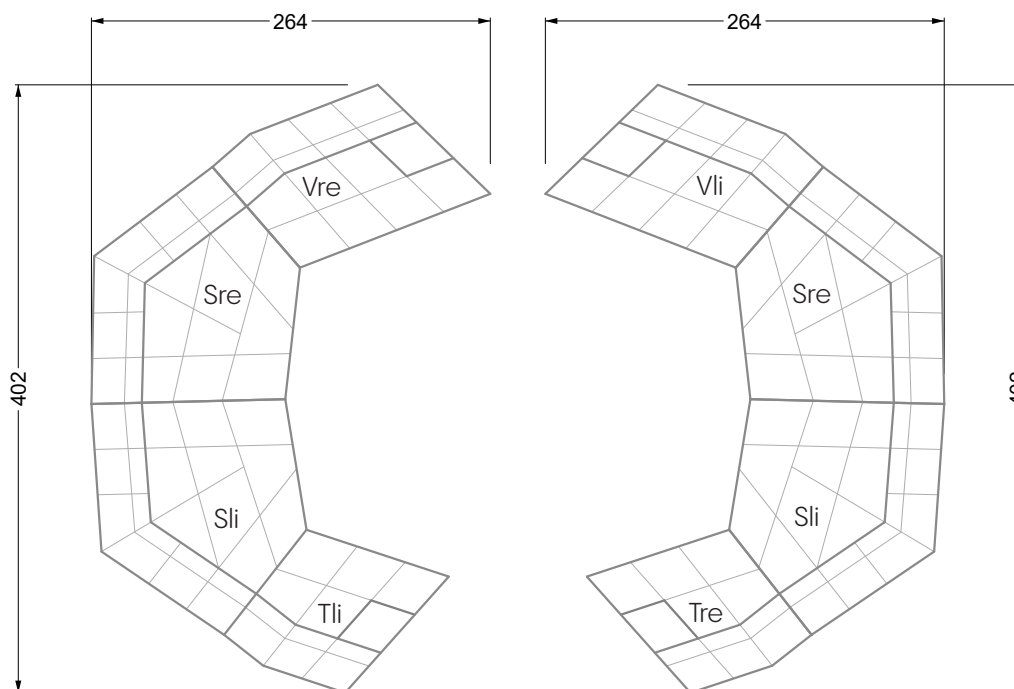

## Ocean 7

158 • Sofas und Eckgruppen Sitztiefe 95 cm

**W104-160**

Liegefläche 160 x 200 cm

**W104-180**

Liegefläche 180 x 200 cm

**W104-200**

Liegefläche 200 x 200 cm

**Boxspring-System-Matratze**

**Kaltschaum-Matratze**

**W 129-160**

Liegefläche  
160 x 200 cm

**W 129-180**

Liegefläche  
180 x 200 cm

**W 129-200**

Liegefläche  
200 x 200 cm

**W 129-160**

**5-er**

Breite: 202,5 cm

**W 129-160**

**6-er**

Breite: 243,0 cm

**SET 1.3**

**W 129-160**

**5-er**

Breite: 202,5 cm

**6-er**

Breite: 243,0 cm

**SET 2.3**

**W 129-160**

**7-er**

Breite: 283,5 cm