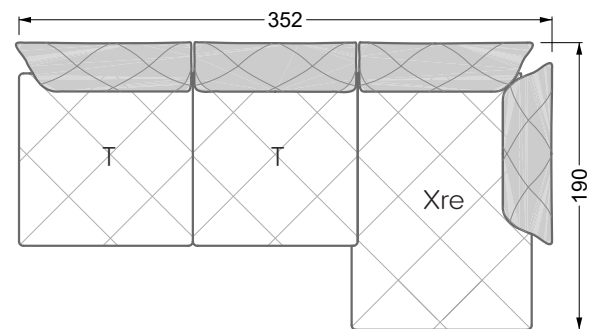

<b>Esstische und - Stühle</b>	149
-------------------------------	-----

Die Maße gelten für freistehende Einzelteile.

Die Anbauteile weisen an den Anstellseiten eine unecht bezogene Anstellseite ohne Rundung auf.

Die Abschluss- und Einzelteile weisen an den freien Seiten eine Rundung auf (6 cm).

D.h. Bei freier Kombination aus Einzelteilen müssen jeweils 6 cm an den Anstellseiten abgezogen werden.

## Ocean 7

158 • Sofas und Eckgruppen Sitztiefe 95 cm

**W104-160**

Liegefläche 160 x 200 cm

**W104-180**

Liegefläche 180 x 200 cm

**W104-200**

Liegefläche 200 x 200 cm

**W 129-160**

**5-er**

Breite: 202,5 cm

**W 129-160**

**6-er**

Breite: 243,0 cm

**SET 1.3**

**W 129-160**