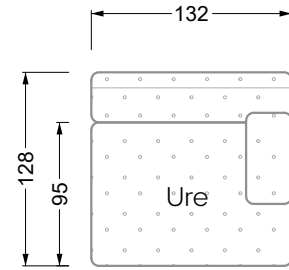

## Ocean 7

158 • Sofas und Eckgruppen Sitztiefe 95 cm

**W104-160**

Liegefläche 160 x 200 cm

**W104-180**

Liegefläche 180 x 200 cm

**W104-200**

Liegefläche 200 x 200 cm

**Boxspring-System-Matratze**

**Kaltschaum-Matratze**

**W 129-160**

Liegefläche  
160 x 200 cm

**W 129-180**

Liegefläche  
180 x 200 cm

**W 129-200**

Liegefläche  
200 x 200 cm

**W 129-160**

**W 129-160**

4-er

Breite: 176,0 cm

**W 129-160**

**5-er**

Breite: 202,5 cm

**6-er**

**W 129-160**

**5-er**

Breite: 202,5 cm

**W 129-160**

**6-er**

Breite: 243,0 cm

**SET 1.3**

**W 129-160**