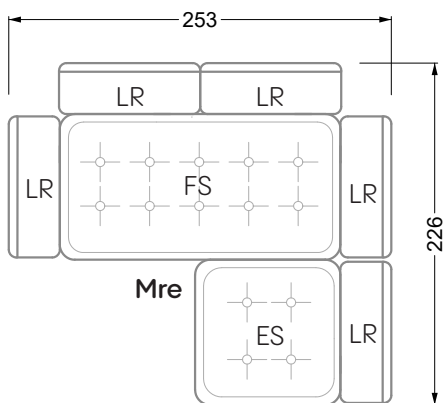

## Ocean 7

158 • Sofas und Eckgruppen Sitztiefe 95 cm

**W104-160**

Liegefläche 160 x 200 cm

**W104-180**

Liegefläche 180 x 200 cm

**W104-200**

Liegefläche 200 x 200 cm

**Boxspring-System-Matratze**

**Kaltschaum-Matratze**

**W 129-160**

Liegefläche  
160 x 200 cm

**W 129-180**

Liegefläche  
180 x 200 cm

**W 129-200**

Liegefläche  
200 x 200 cm

**W 129-160**

**5-er**

Breite: 202,5 cm

**W 129-160**

**6-er**

Breite: 243,0 cm

**SET 1.3**

**W 129-160**

**5-er**

Breite: 202,5 cm

**6-er**

Breite: 243,0 cm

**SET 2.3**

**W 129-160**

**7-er**

Breite: 283,5 cm