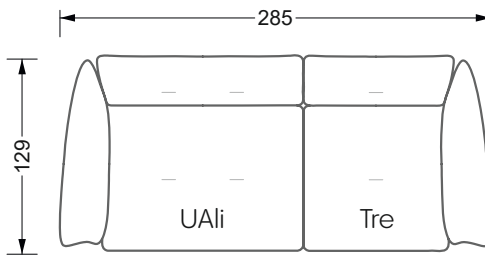

Betten

104 / Balaa0 Bett	123
129 / Creole Bett	124
130 / Feya Bett	155
154 / Cloud 7 Bett	156

Couch- & Beistelltische

157

Sessel

158

Esstische & Stühle

159

Die Maße gelten für freistehende Einzelteile.

Alle Seiten des Sofas weisen eine echt bezogene Anstellseite auf und können auch einzeln im Raum platziert werden.

Werden zwei Einzelteile miteinander verbunden, so müssen an den Anstellseiten 6 cm (3 cm pro Element) subtrahiert werden, da der Schaum komprimiert wird.

Die Maße gelten für freistehende Einzelteile.

Die Anbauteile weisen an den Anstellseiten eine unecht bezogene Anstellseite ohne Rundung auf.

Die Abschluss- und Einzelteile weisen an den freien Seiten eine Rundung auf (6 cm).

Breite: 364,5 cm

W 129-160

5-er

Breite: 202,5 cm

6-er

Breite: 243,0 cm

SET 2.3

W 129-160