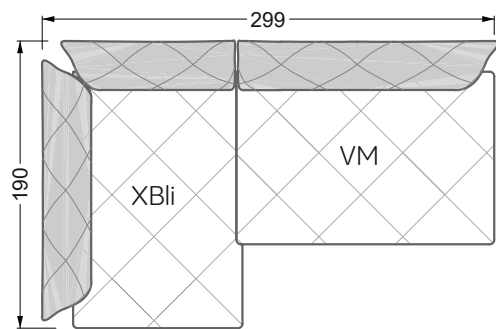

Die Maße gelten für freistehende Einzelteile.

Alle Seiten des Sofas weisen eine echt bezogene Anstellseite auf und können auch einzeln im Raum platziert werden.

Werden zwei Einzelteile miteinander verbunden, so müssen an den Anstellseiten 6 cm (3 cm pro Element) subtrahiert werden, da der Schaum komprimiert wird.

Die Maße gelten für freistehende Einzelteile.

Die Anbauteile weisen an den Anstellseiten eine unecht bezogene Anstellseite ohne Rundung auf.

Die Abschluss- und Einzelteile weisen an den freien Seiten eine Rundung auf (6 cm).

D.h. Bei freier Kombination aus Einzelteilen müssen jeweils 6 cm an den Anstellseiten abgezogen werden.

Kissenempfehlung: **D 108 Q**

Kissenempfehlung: **D 108 Q**

Ohlinda

118 • Sofas und Eckgruppen mit niedriger Armlehne

W104-160
Liegefläche 160 x 200 cm

W104-180
Liegefläche 180 x 200 cm

W104-200
Liegefläche 200 x 200 cm

Boxspring-System-Matratze

Kaltschaum-Matratze

W 129-160

Liegefläche
 160 x 200 cm

W 129-180