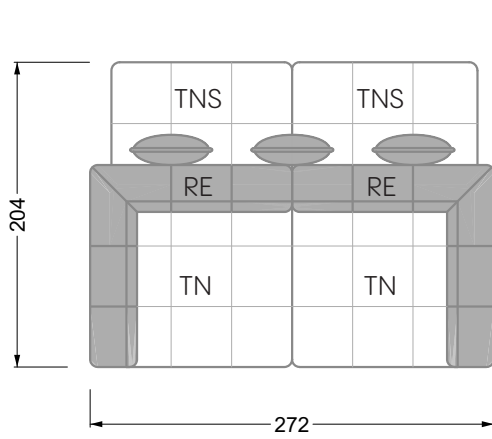

Kissenempfehlung: D 108 Q