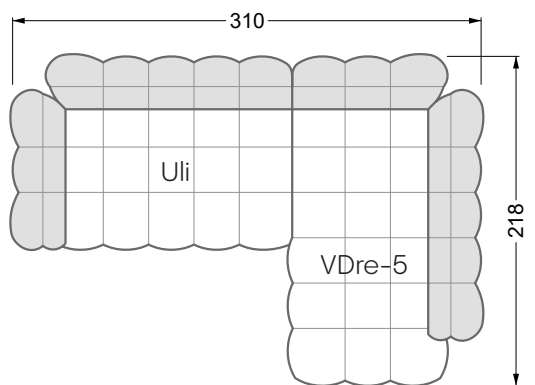

## **Betten**

<b>101 /</b> Balaa Bett	113
<b>129 /</b> Creole Bett	114
<b>130 /</b> Feya bett	145
<b>154 /</b> Cloud 7 Bett	146

<b>Couch- / Beistelltische</b>	147
--------------------------------	-----

<b>Sessel</b>	148
---------------	-----

<b>Esstische und - Stühle</b>	149
-------------------------------	-----

Die Maße gelten für freistehende Einzelteile.

Die Anbauteile weisen an den Anstellseiten eine unecht bezogene Anstellseite ohne Rundung auf.

Die Abschluss- und Einzelteile weisen an den freien Seiten eine Rundung auf (6 cm).

D.h. Bei freier Kombination aus Einzelteilen müssen jeweils 6 cm an den Anstellseiten abgezogen werden.

**W 129-160**

**5-er**

Breite: 202,5 cm

**W 129-160**

**6-er**

Breite: 243,0 cm

**SET 1.3**

**W 129-160**