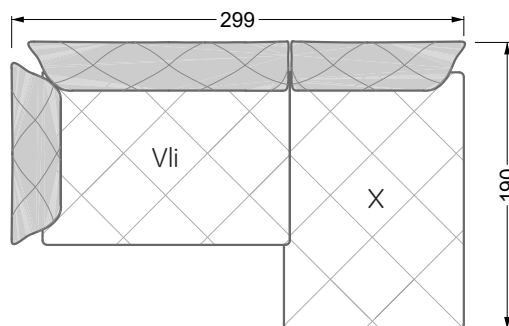

<b>Esstische und - Stühle</b>	149
-------------------------------	-----

Die Maße gelten für freistehende Einzelteile.

Die Anbauteile weisen an den Anstellseiten eine unecht bezogene Anstellseite ohne Rundung auf.

Die Abschluss- und Einzelteile weisen an den freien Seiten eine Rundung auf (6 cm).

D.h. Bei freier Kombination aus Einzelteilen müssen jeweils 6 cm an den Anstellseiten abgezogen werden.

## Ocean 7

158 • Sofas und Eckgruppen Sitztiefe 95 cm

**W104-160**

Liegefläche 160 x 200 cm

**W104-180**

Liegefläche 180 x 200 cm

**W104-200**

Liegefläche 200 x 200 cm

**W 129-160**

**5-er**

Breite: 202,5 cm

**W 129-160**

**6-er**

Breite: 243,0 cm

**SET 1.3**

**W 129-160**