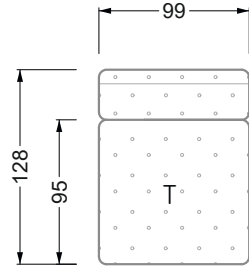

Die Maße gelten für freistehende Einzelteile.

Die Anbauteile weisen an den Anstellseiten eine unecht bezogene Anstellseite ohne Rundung auf.

Die Abschluss- und Einzelteile weisen an den freien Seiten eine Rundung auf (6 cm).

D.h. Bei freier Kombination aus Einzelteilen müssen jeweils 6 cm an den Anstellseiten abgezogen werden.

Kissenempfehlung: **D 108 Q**

Kissenempfehlung: **D 108 Q**

Ohlinda

118 • Sofas und Eckgruppen mit niedriger Armlehne

W104-160
Liegefläche 160 x 200 cm

W104-180
Liegefläche 180 x 200 cm

W104-200
Liegefläche 200 x 200 cm

Boxspring-System-Matratze

Kaltschaum-Matratze

W 129-160

Liegefläche
 160 x 200 cm

W 129-180

Liegefläche
 180 x 200 cm

W 129-200

Liegefläche
 200 x 200 cm

A
 RP 129-80

B
 RP 129-100

C
 RP 129-120

D
 RP 129-140

E
 RP 129-160