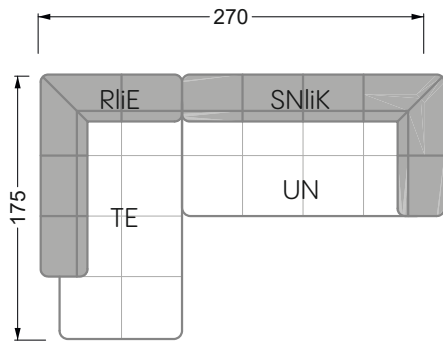

Die Maße gelten für freistehende Einzelteile.

Die Anbauteile weisen an den Anstellseiten eine unecht bezogene Anstellseite ohne Rundung auf.

Die Abschluss- und Einzelteile weisen an den freien Seiten eine Rundung auf (6 cm).

D.h. Bei freier Kombination aus Einzelteilen müssen jeweils 6 cm an den Anstellseiten abgezogen werden.

Kissenempfehlung: **D 108 Q**

Kissenempfehlung: **D 108 Q**

Ohlinda

118 • Sofas und Eckgruppen mit niedriger Armlehne

W104-160
Liegefläche 160 x 200 cm

W104-180
Liegefläche 180 x 200 cm

W104-200
Liegefläche 200 x 200 cm

Boxspring-System-Matratze

Kaltschaum-Matratze

W 129-160

Liegefläche
 160 x 200 cm

W 129-180

Liegefläche
 180 x 200 cm

W 129-200

Liegefläche
 200 x 200 cm

A
 RP 129-80

B
 RP 129-100

C
 RP 129-120

D
 RP 129-140

E
 RP 129-160