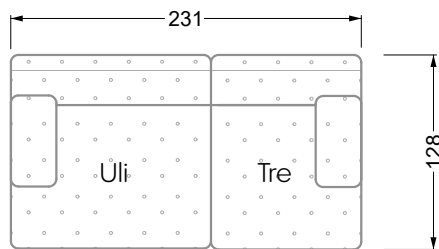

## Ocean 7

158 • Sofas und Eckgruppen Sitztiefe 95 cm

**W104-160**

Liegefläche 160 x 200 cm

**W104-180**

Liegefläche 180 x 200 cm

**W104-200**

Liegefläche 200 x 200 cm

**Boxspring-System-Matratze**

**Kaltschaum-Matratze**

**W 129-160**

Liegefläche  
160 x 200 cm

**W 129-180**

Liegefläche  
180 x 200 cm

**W 129-200**

Liegefläche  
200 x 200 cm

**W 129-160**

**5-er**

Breite: 202,5 cm

**W 129-160**

**6-er**

Breite: 243,0 cm

**SET 1.3**

**W 129-160**