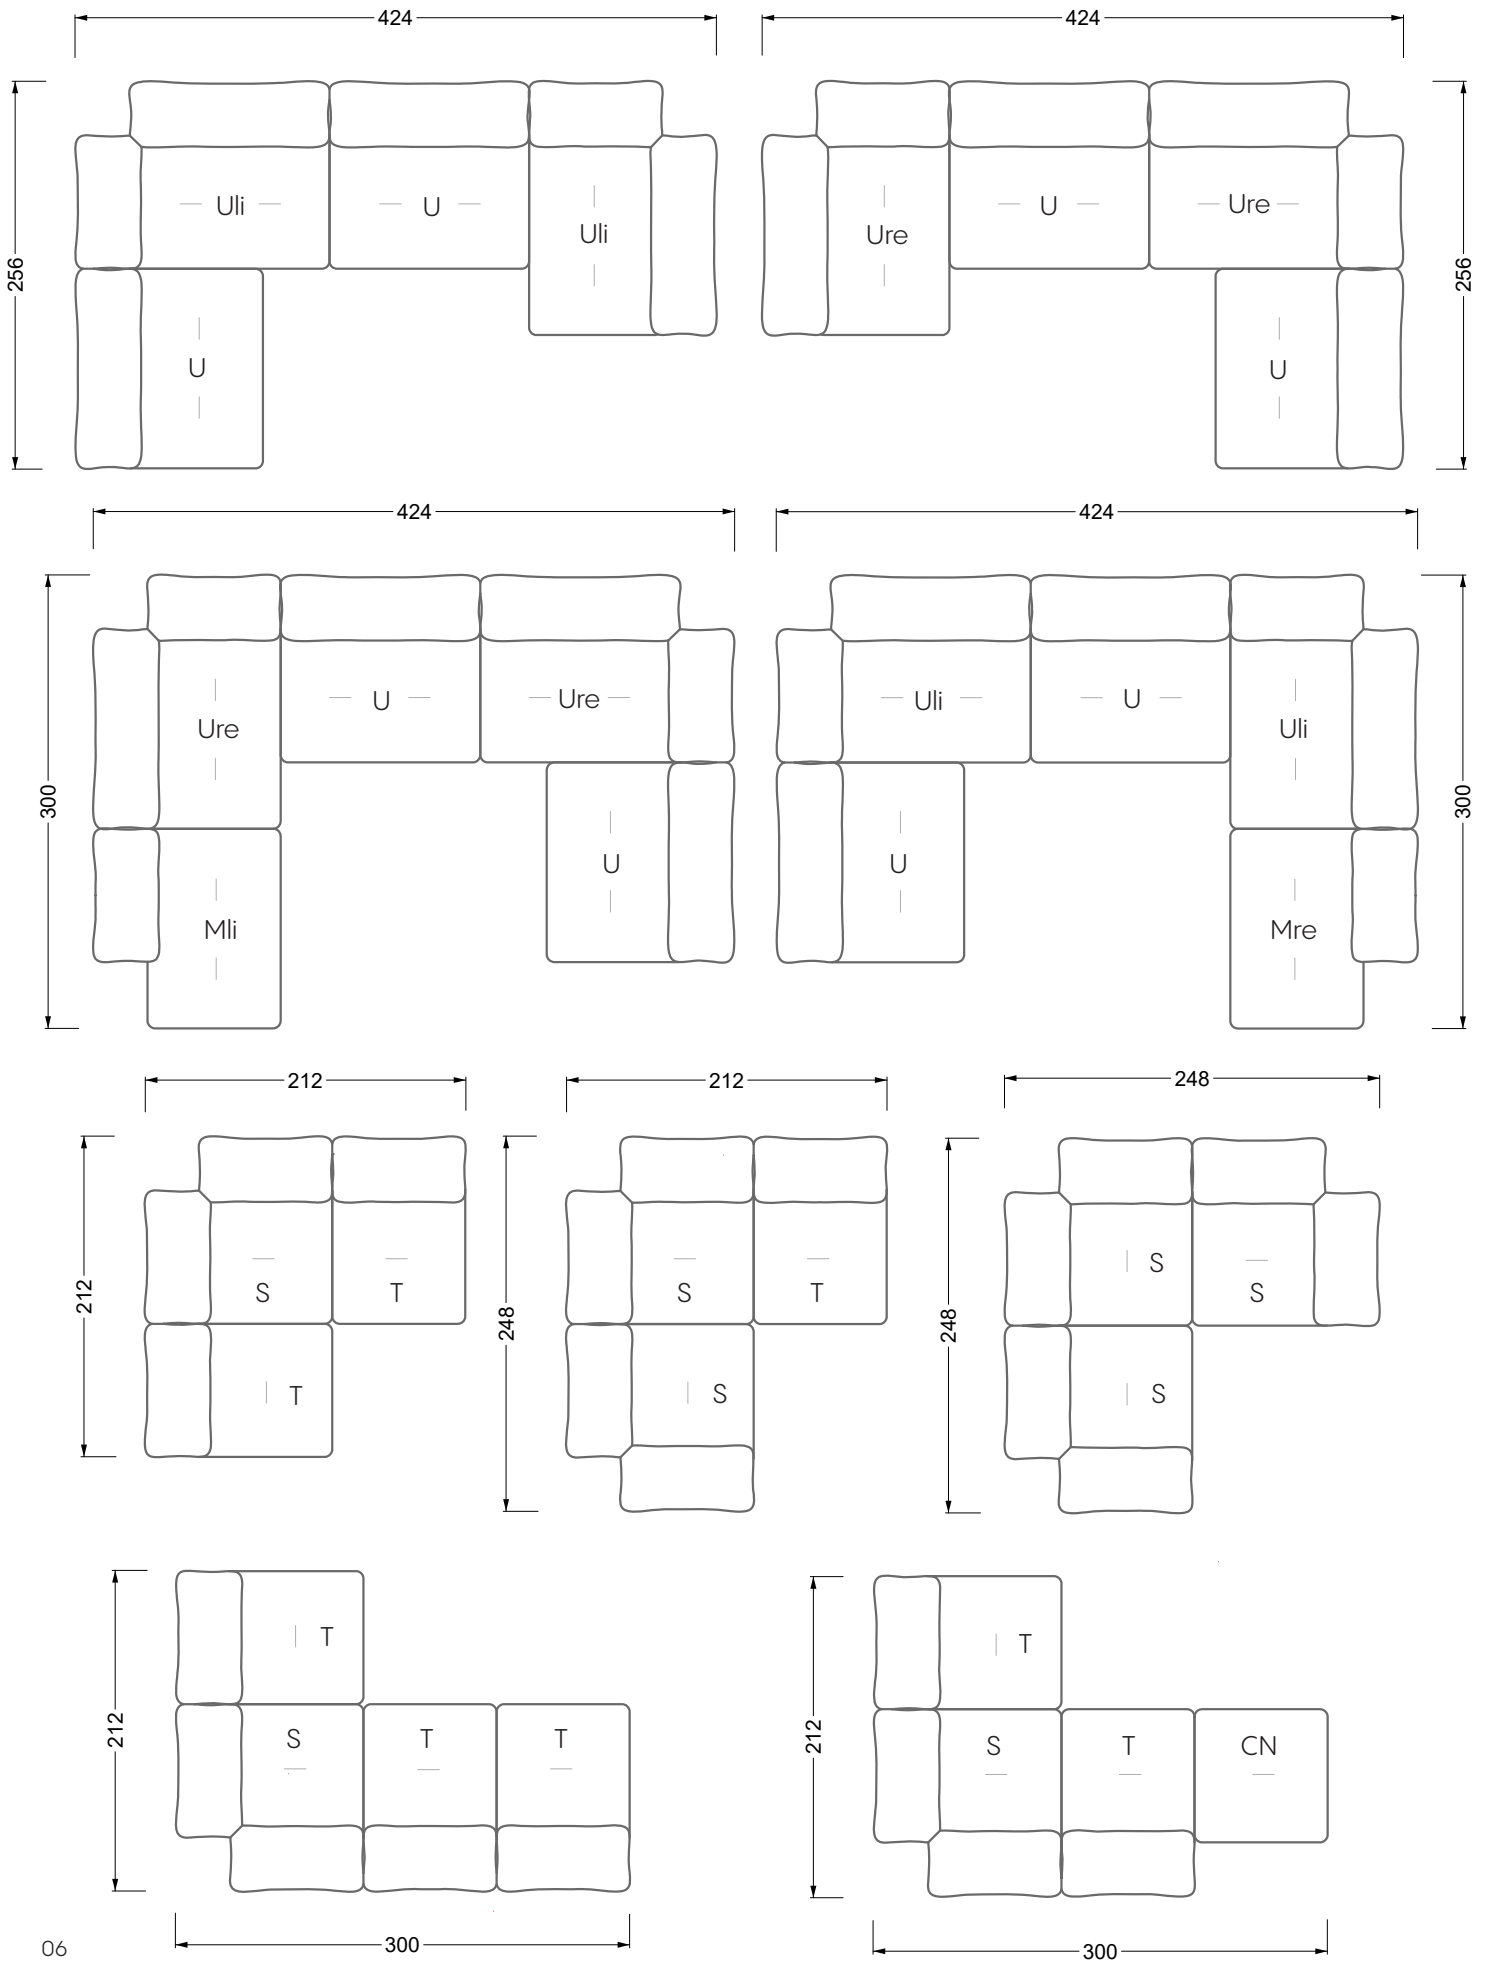

## **Betten**

<b>101 /</b> Balaa Bett	113
<b>129 /</b> Creole Bett	114
<b>130 /</b> Feya bett	145
<b>154 /</b> Cloud 7 Bett	146

<b>Couch- / Beistelltische</b>	147
--------------------------------	-----

<b>Sessel</b>	148
---------------	-----

<b>Esstische und - Stühle</b>	149
-------------------------------	-----

Die Maße gelten für freistehende Einzelteile.

Die Anbauteile weisen an den Anstellseiten eine unecht bezogene Anstellseite ohne Rundung auf.

**W 129-160**

**W 129-160**

4-er

Breite: 176,0 cm

**W 129-160**

**5-er**

Breite: 202,5 cm

**6-er**

**W 129-160**

**5-er**

Breite: 202,5 cm

**W 129-160**

**6-er**

Breite: 243,0 cm

**SET 1.3**

**W 129-160**