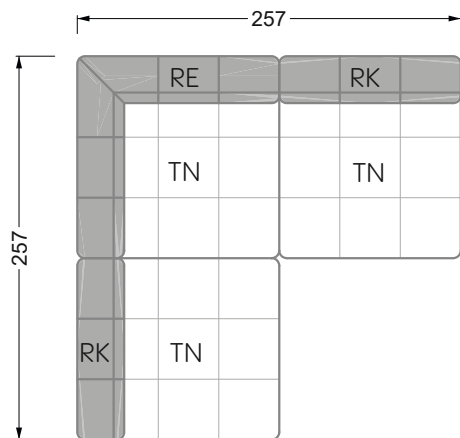

Die Maße gelten für freistehende Einzelteile.

Die Anbauteile weisen an den Anstellseiten eine unecht bezogene Anstellseite ohne Rundung auf.

Die Abschluss- und Einzelteile weisen an den freien Seiten eine Rundung auf (6 cm).

D.h. Bei freier Kombination aus Einzelteilen müssen jeweils 6 cm an den Anstellseiten abgezogen werden.

Kissenempfehlung: **D 108 Q**

Kissenempfehlung: **D 108 Q**

Ohlinda

118 • Sofas und Eckgruppen mit niedriger Armlehne

W104-160
Liegefläche 160 x 200 cm

W104-180
Liegefläche 180 x 200 cm

W104-200
Liegefläche 200 x 200 cm

Boxspring-System-Matratze

Kaltschaum-Matratze

W 129-160

Liegefläche
 160 x 200 cm

W 129-180

Liegefläche
 180 x 200 cm

W 129-200

Liegefläche
 200 x 200 cm

A
 RP 129-80

B
 RP 129-100

C
 RP 129-120

D
 RP 129-140

E
 RP 129-160