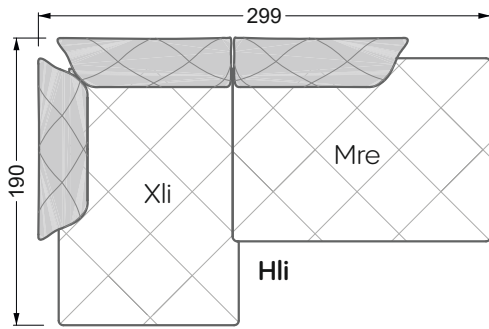

Die Maße gelten für freistehende Einzelteile.

Die Anbauteile weisen an den Anstellseiten eine unecht bezogene Anstellseite ohne Rundung auf.

Die Abschluss- und Einzelteile weisen an den freien Seiten eine Rundung auf (6 cm).

D.h. Bei freier Kombination aus Einzelteilen müssen jeweils 6 cm an den Anstellseiten abgezogen werden.

Kissenempfehlung: **D 108 Q**

Kissenempfehlung: **D 108 Q**

Ohlinda

118 • Sofas und Eckgruppen mit niedriger Armlehne

W104-160
Liegefläche 160 x 200 cm

W104-180
Liegefläche 180 x 200 cm

W104-200
Liegefläche 200 x 200 cm

Boxspring-System-Matratze

Kaltschaum-Matratze

W 129-160

Liegefläche
 160 x 200 cm

W 129-180

Liegefläche
 180 x 200 cm

W 129-200

Liegefläche
 200 x 200 cm

A
 RP 129-80

B
 RP 129-100

C
 RP 129-120

D
 RP 129-140

E
 RP 129-160