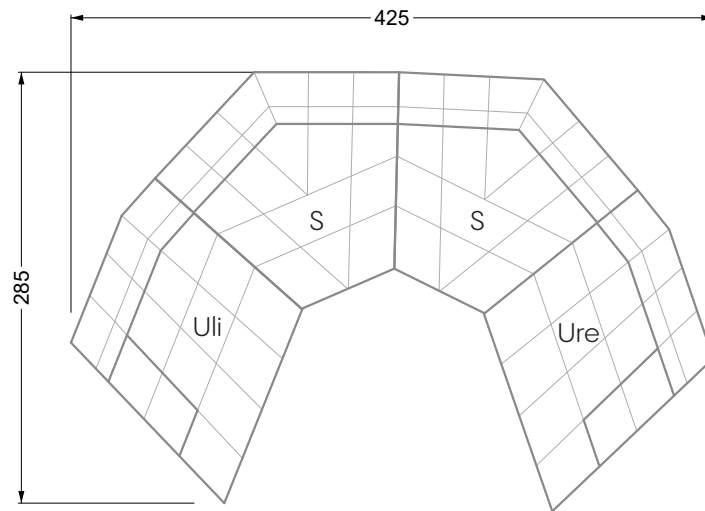

## Ocean 7

158 • Sofas und Eckgruppen Sitztiefe 95 cm

**W104-160**

Liegefläche 160 x 200 cm

**W104-180**

Liegefläche 180 x 200 cm

**W104-200**

Liegefläche 200 x 200 cm

**Boxspring-System-Matratze**

**Kaltschaum-Matratze**

**W 129-160**

Liegefläche  
160 x 200 cm

**W 129-180**

Liegefläche  
180 x 200 cm

**W 129-200**

Liegefläche  
200 x 200 cm

**W 129-160**

**5-er**

Breite: 202,5 cm

**W 129-160**

**6-er**

Breite: 243,0 cm

**SET 1.3**

**W 129-160**

**5-er**

Breite: 202,5 cm

**6-er**

Breite: 243,0 cm

**SET 2.3**

**W 129-160**

**7-er**

Breite: 283,5 cm