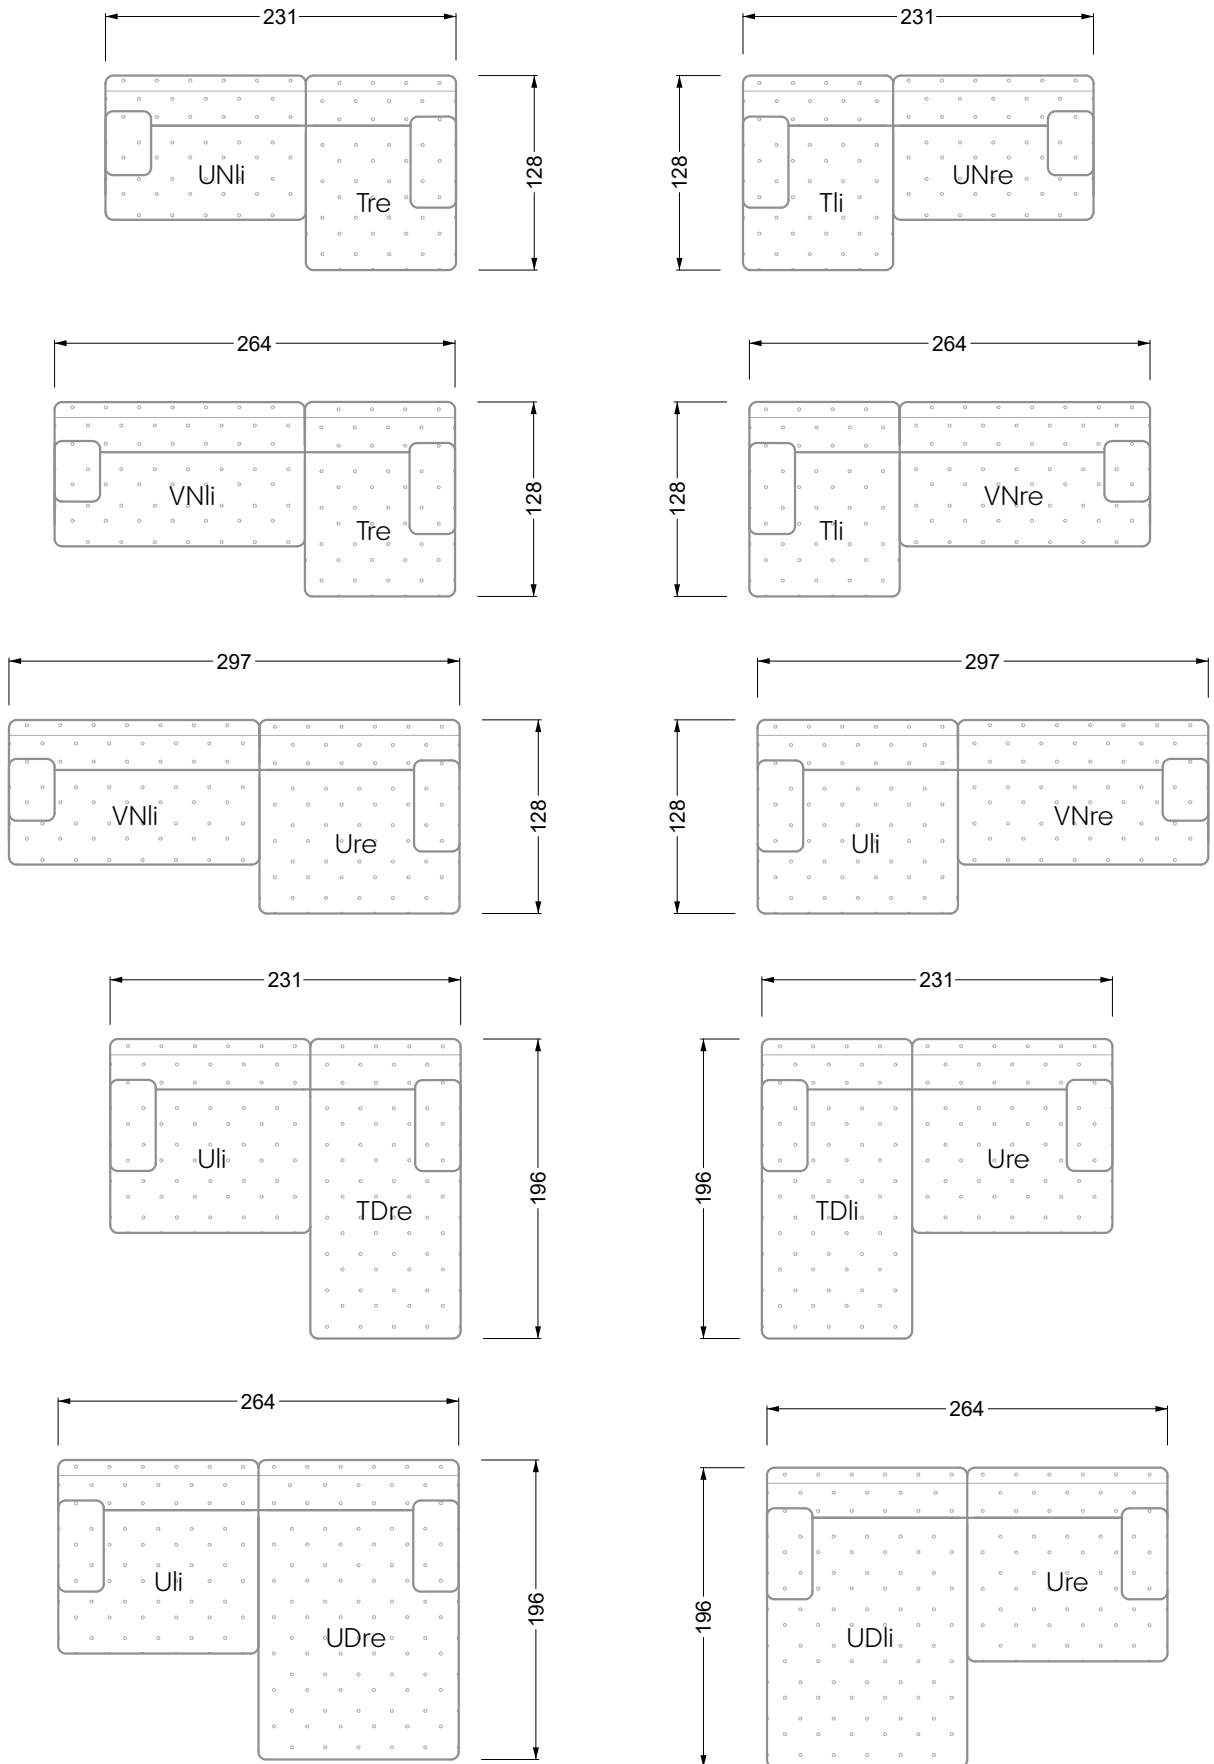

## Ocean 7

158 • Sofas und Eckgruppen Sitztiefe 95 cm

**W104-160**

Liegefläche 160 x 200 cm

**W104-180**

Liegefläche 180 x 200 cm

**W104-200**

Liegefläche 200 x 200 cm

**W 129-160**

**W 129-160**

4-er

Breite: 176,0 cm

**W 129-160**

**5-er**

Breite: 202,5 cm

**6-er**

**W 129-160**

**5-er**

Breite: 202,5 cm

**W 129-160**

**6-er**

Breite: 243,0 cm

**SET 1.3**

**W 129-160**

**5-er**

Breite: 202,5 cm

**6-er**

Breite: 243,0 cm

**SET 2.3**

**W 129-160**

**7-er**

Breite: 283,5 cm