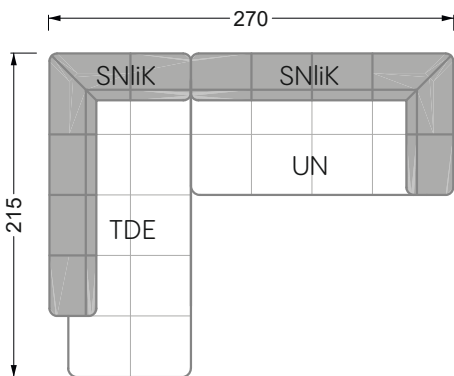

Die Maße gelten für freistehende Einzelteile.

Die Anbauteile weisen an den Anstellseiten eine unecht bezogene Anstellseite ohne Rundung auf.

Die Abschluss- und Einzelteile weisen an den freien Seiten eine Rundung auf (6 cm).

D.h. Bei freier Kombination aus Einzelteilen müssen jeweils 6 cm an den Anstellseiten abgezogen werden.

Kissenempfehlung: **D 108 Q**

Kissenempfehlung: **D 108 Q**

Ohlinda

118 • Sofas und Eckgruppen mit niedriger Armlehne

W104-160
Liegefläche 160 x 200 cm

W104-180
Liegefläche 180 x 200 cm

W104-200
Liegefläche 200 x 200 cm

Boxspring-System-Matratze

Kaltschaum-Matratze

W 129-160

Liegefläche
 160 x 200 cm

W 129-180

Liegefläche
 180 x 200 cm

W 129-200

Liegefläche
 200 x 200 cm

A
 RP 129-80

B
 RP 129-100

C
 RP 129-120

D
 RP 129-140

E
 RP 129-160