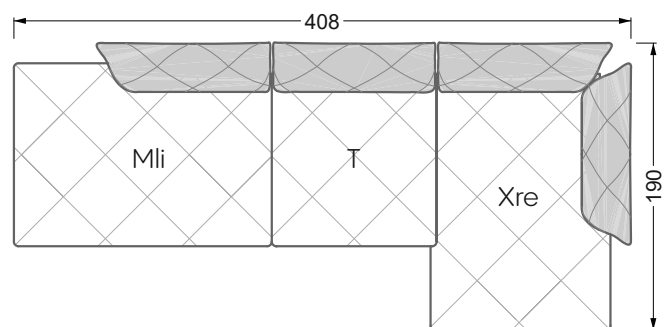

Die Maße gelten für freistehende Einzelteile.

Alle Seiten des Sofas weisen eine echt bezogene Anstellseite auf und können auch einzeln im Raum platziert werden.

Werden zwei Einzelteile miteinander verbunden, so müssen an den Anstellseiten 6 cm (3 cm pro Element) subtrahiert werden, da der Schaum komprimiert wird.

Die Maße gelten für freistehende Einzelteile.

Die Anbauteile weisen an den Anstellseiten eine unecht bezogene Anstellseite ohne Rundung auf.

Die Abschluss- und Einzelteile weisen an den freien Seiten eine Rundung auf (6 cm).

D.h. Bei freier Kombination aus Einzelteilen müssen jeweils 6 cm an den Anstellseiten abgezogen werden.

Kissenempfehlung: **D 108 Q**

Kissenempfehlung: **D 108 Q**

Ohlinda

118 • Sofas und Eckgruppen mit niedriger Armlehne

W104-160
Liegefläche 160 x 200 cm

W104-180
Liegefläche 180 x 200 cm

W104-200
Liegefläche 200 x 200 cm

Boxspring-System-Matratze

Kaltschaum-Matratze

W 129-160

Liegefläche
 160 x 200 cm

W 129-180