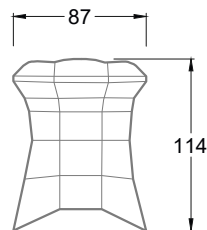

Die Maße gelten für freistehende Einzelteile.

Die Anbauteile weisen an den Anstellseiten eine unecht bezogene Anstellseite ohne Rundung auf.

Die Abschluss- und Einzelteile weisen an den freien Seiten eine Rundung auf (6 cm).

W154-200

Liegefläche 200 x 200 cm

Stealth

R 145

J 145

B 145

Disquo

J 147L

Teratai 106
Sessel

A 106

C 106

Croissant 113
Sessel

A 113

Cocoa Island 119
Sessel

A 119

Hangout 122
Sessel

B 122

C 122

Cassia 156
Sessel

A 156

C 156

Cassia 156
Stuhlsessel
drehbar

B 156
Mit Armlehnen

Ohlinda 118
Stuhlsessel