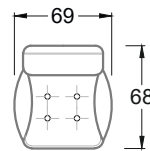

Die Maße gelten für freistehende Einzelteile.

Die Anbauteile weisen an den Anstellseiten eine unecht bezogene Anstellseite ohne Rundung auf.

Die Abschluss- und Einzelteile weisen an den freien Seiten eine Rundung auf (6 cm).

B 122

C 122

Cassia 156
Sessel

A 156

C 156

Cassia 156
Stuhlsessel
drehbar

B 156
Mit Armlehnen

Ohlinda 118
Stuhlsessel

A 118
Ohne Armlehnen

B 118
Mit Armlehnen

Samurai N 120E
Tisch

Ohlinda N 118E
Tisch

Ohlinda N 118R
Tisch