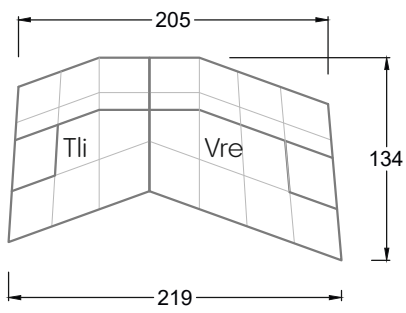

Die Maße gelten für freistehende Einzelteile.

Die Anbauteile weisen an den Anstellseiten eine unecht bezogene Anstellseite ohne Rundung auf.

Die Abschluss- und Einzelteile weisen an den freien Seiten eine Rundung auf (6 cm).

D.h. Bei freier Kombination aus Einzelteilen müssen jeweils 6 cm an den Anstellseiten abgezogen werden.

Kissenempfehlung: **D 108 Q**

Kissenempfehlung: **D 108 Q**

Ohlinda

118 • Sofas und Eckgruppen mit niedriger Armlehne

W104-160
Liegefläche 160 x 200 cm

W104-180
Liegefläche 180 x 200 cm

W104-200
Liegefläche 200 x 200 cm

Boxspring-System-Matratze

Kaltschaum-Matratze

W 129-160

Liegefläche
 160 x 200 cm

W 129-180

Liegefläche
 180 x 200 cm

W 129-200

Liegefläche
 200 x 200 cm

A
 RP 129-80

B
 RP 129-100

C
 RP 129-120

D
 RP 129-140

E
 RP 129-160