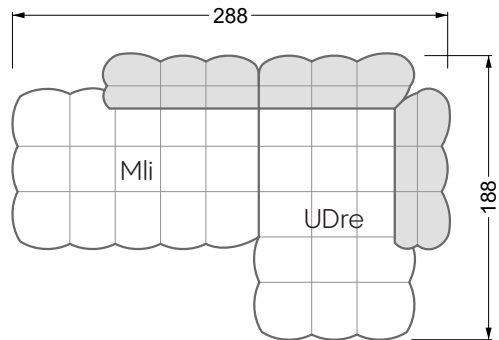

## **Betten**

<b>101 /</b> Balaa Bett	113
<b>129 /</b> Creole Bett	114
<b>130 /</b> Feya bett	145
<b>154 /</b> Cloud 7 Bett	146

<b>Couch- / Beistelltische</b>	147
--------------------------------	-----

<b>Sessel</b>	148
---------------	-----

<b>Esstische und - Stühle</b>	149
-------------------------------	-----

Die Maße gelten für freistehende Einzelteile.

Die Anbauteile weisen an den Anstellseiten eine unecht bezogene Anstellseite ohne Rundung auf.

**W 129-160**

**5-er**

Breite: 202,5 cm

**W 129-160**

**6-er**

Breite: 243,0 cm

**SET 1.3**

**W 129-160**

**5-er**

Breite: 202,5 cm

**6-er**

Breite: 243,0 cm

**SET 2.3**

**W 129-160**

**7-er**

Breite: 283,5 cm