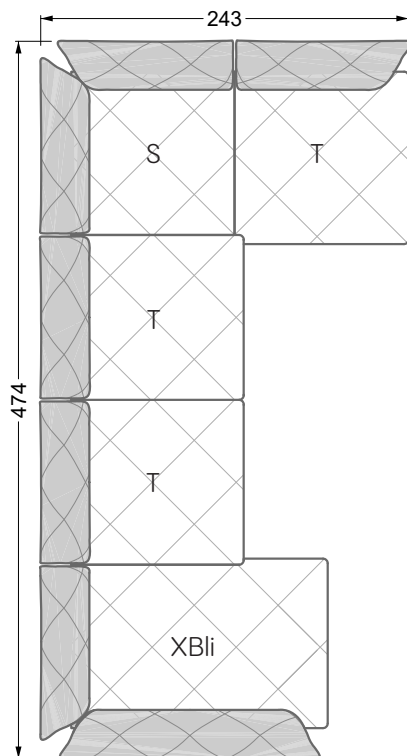

<b>Esstische und - Stühle</b>	149
-------------------------------	-----

Die Maße gelten für freistehende Einzelteile.

Die Anbauteile weisen an den Anstellseiten eine unecht bezogene Anstellseite ohne Rundung auf.

Die Abschluss- und Einzelteile weisen an den freien Seiten eine Rundung auf (6 cm).

D.h. Bei freier Kombination aus Einzelteilen müssen jeweils 6 cm an den Anstellseiten abgezogen werden.

**W 129-160**

**W 129-160**

4-er

Breite: 176,0 cm

**W 129-160**

**5-er**

Breite: 202,5 cm

**6-er**

**5-er**

Breite: 202,5 cm

**6-er**

Breite: 243,0 cm

**SET 2.3**

**W 129-160**

**7-er**

Breite: 283,5 cm