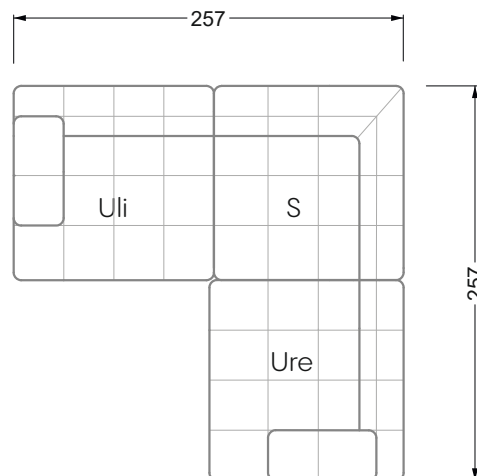

Die Maße gelten für freistehende Einzelteile.

Die Anbauteile weisen an den Anstellseiten eine unecht bezogene Anstellseite ohne Rundung auf.

Die Abschluss- und Einzelteile weisen an den freien Seiten eine Rundung auf (6 cm).

D.h. Bei freier Kombination aus Einzelteilen müssen jeweils 6 cm an den Anstellseiten abgezogen werden.

Kissenempfehlung: **D 108 Q**

Kissenempfehlung: **D 108 Q**

Ohlinda

118 • Sofas und Eckgruppen mit niedriger Armlehne

W104-160
Liegefläche 160 x 200 cm

W104-180
Liegefläche 180 x 200 cm

W104-200
Liegefläche 200 x 200 cm

Boxspring-System-Matratze

Kaltschaum-Matratze

W 129-160

Liegefläche
 160 x 200 cm

W 129-180

Liegefläche
 180 x 200 cm

W 129-200

Liegefläche
 200 x 200 cm

A
 RP 129-80

B
 RP 129-100

C
 RP 129-120

D
 RP 129-140

E
 RP 129-160