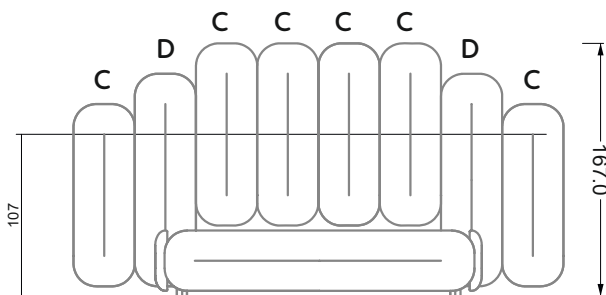

Die Maße gelten für freistehende Einzelteile.

Die Anbauteile weisen an den Anstellseiten eine unecht bezogene Anstellseite ohne Rundung auf.

Die Abschluss- und Einzelteile weisen an den freien Seiten eine Rundung auf (6 cm).

8-er

Breite: 324,0 cm

9-er

Breite: 364,5 cm

W 129-200

5-er

Breite: 202,5 cm

6-er

Breite: 243,0 cm

SET 2.1

W 129-200

7-er

Breite: 283,5 cm

8-er

Breite: 324,0 cm

9-er

Breite: 364,5 cm

W130-160
Liegefläche 160 x 200 cm

W130-180
Liegefläche 180 x 200 cm

W130-200
Liegefläche 200 x 200 cm

W154-160

Liegefläche 160 x 200 cm

W154-180

Liegefläche 180 x 200 cm