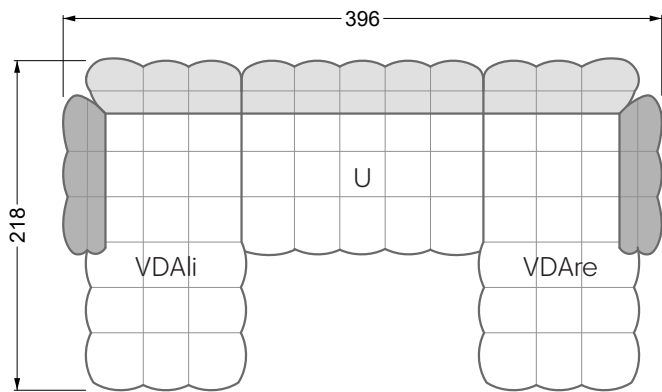

## **Betten**

<b>101 /</b> Balaa Bett	113
<b>129 /</b> Creole Bett	114
<b>130 /</b> Feya bett	145
<b>154 /</b> Cloud 7 Bett	146

<b>Couch- / Beistelltische</b>	147
--------------------------------	-----

<b>Sessel</b>	148
---------------	-----

<b>Esstische und - Stühle</b>	149
-------------------------------	-----

Die Maße gelten für freistehende Einzelteile.

Die Anbauteile weisen an den Anstellseiten eine unecht bezogene Anstellseite ohne Rundung auf.

Die Abschluss- und Einzelteile weisen an den freien Seiten eine Rundung auf (6 cm).

D.h. Bei freier Kombination aus Einzelteilen müssen jeweils 6 cm an den Anstellseiten abgezogen werden.

**W 129-160**

**5-er**

Breite: 202,5 cm

**W 129-160**

**6-er**

Breite: 243,0 cm

**SET 1.3**

**W 129-160**