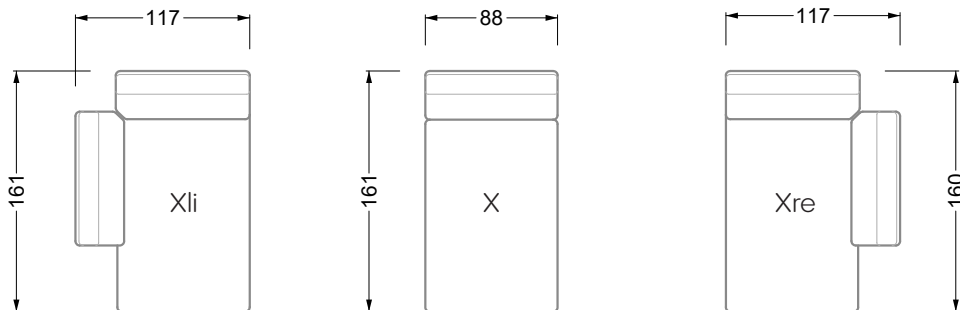

## Ocean 7

158 • Sofas und Eckgruppen Sitztiefe 95 cm

**W104-160**

Liegefläche 160 x 200 cm

**W104-180**

Liegefläche 180 x 200 cm

**W104-200**

Liegefläche 200 x 200 cm

**W 129-160**

**W 129-160**

4-er

Breite: 176,0 cm

**W 129-160**

**5-er**

Breite: 202,5 cm

**6-er**

**W 129-160**

**5-er**

Breite: 202,5 cm

**W 129-160**

**6-er**

Breite: 243,0 cm

**SET 1.3**

**W 129-160**