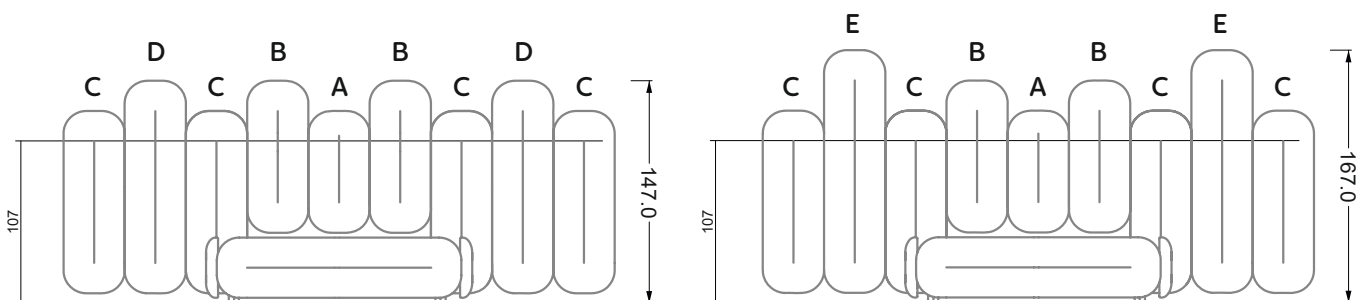

Die Maße gelten für freistehende Einzelteile.

Die Anbauteile weisen an den Anstellseiten eine unecht bezogene Anstellseite ohne Rundung auf.

Die Abschluss- und Einzelteile weisen an den freien Seiten eine Rundung auf (6 cm).

Breite: 243,0 cm

W 129-160

7-er

Breite: 283,5 cm

W 129-160

8-er

Breite: 324,0 cm

9-er

Breite: 364,5 cm

W 129-160

5-er

Breite: 202,5 cm

6-er

Breite: 243,0 cm

SET 2.3

W 129-160