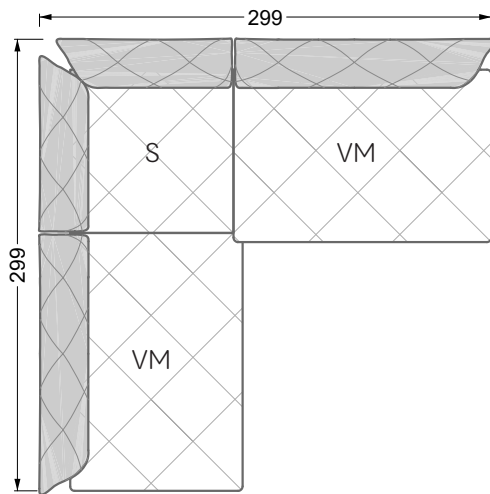

<b>Esstische und - Stühle</b>	149
-------------------------------	-----

Die Maße gelten für freistehende Einzelteile.

Die Anbauteile weisen an den Anstellseiten eine unecht bezogene Anstellseite ohne Rundung auf.

Die Abschluss- und Einzelteile weisen an den freien Seiten eine Rundung auf (6 cm).

D.h. Bei freier Kombination aus Einzelteilen müssen jeweils 6 cm an den Anstellseiten abgezogen werden.

## Ocean 7

158 • Sofas und Eckgruppen Sitztiefe 95 cm

**W104-160**

Liegefläche 160 x 200 cm

**W104-180**

Liegefläche 180 x 200 cm

**W104-200**

Liegefläche 200 x 200 cm

**Boxspring-System-Matratze**

**Kaltschaum-Matratze**

**W 129-160**

Liegefläche  
160 x 200 cm

**W 129-180**

Liegefläche  
180 x 200 cm

**W 129-200**

Liegefläche  
200 x 200 cm