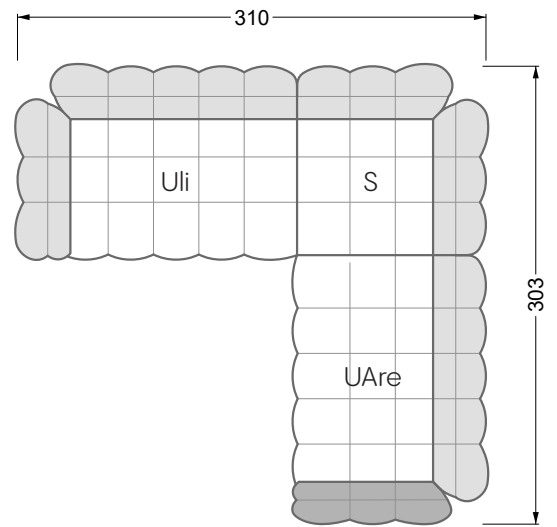

## **Betten**

<b>101 /</b> Balaa Bett	113
<b>129 /</b> Creole Bett	114
<b>130 /</b> Feya bett	145
<b>154 /</b> Cloud 7 Bett	146

<b>Couch- / Beistelltische</b>	147
--------------------------------	-----

<b>Sessel</b>	148
---------------	-----

<b>Esstische und - Stühle</b>	149
-------------------------------	-----

Die Maße gelten für freistehende Einzelteile.

Die Anbauteile weisen an den Anstellseiten eine unecht bezogene Anstellseite ohne Rundung auf.

**W 129-160**

**5-er**

Breite: 202,5 cm

**W 129-160**

**6-er**

Breite: 243,0 cm

**SET 1.3**

**W 129-160**

**5-er**

Breite: 202,5 cm

**6-er**

Breite: 243,0 cm

**SET 2.3**

**W 129-160**

**7-er**

Breite: 283,5 cm