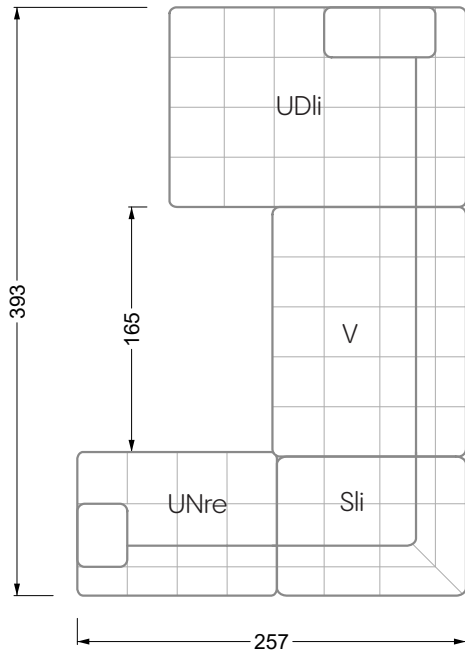

## Ocean 7

158 • Sofas und Eckgruppen Sitztiefe 95 cm

**W104-160**

Liegefläche 160 x 200 cm

**W104-180**

Liegefläche 180 x 200 cm

**W104-200**

Liegefläche 200 x 200 cm

**Boxspring-System-Matratze**

**Kaltschaum-Matratze**

**W 129-160**

Liegefläche  
160 x 200 cm

**W 129-180**

Liegefläche  
180 x 200 cm

**W 129-200**

Liegefläche  
200 x 200 cm

**W 129-160**

**W 129-160**

4-er

Breite: 176,0 cm

**W 129-160**

**5-er**

Breite: 202,5 cm

**6-er**

**W 129-160**

**5-er**

Breite: 202,5 cm

**W 129-160**

**6-er**

Breite: 243,0 cm

**SET 1.3**

**W 129-160**