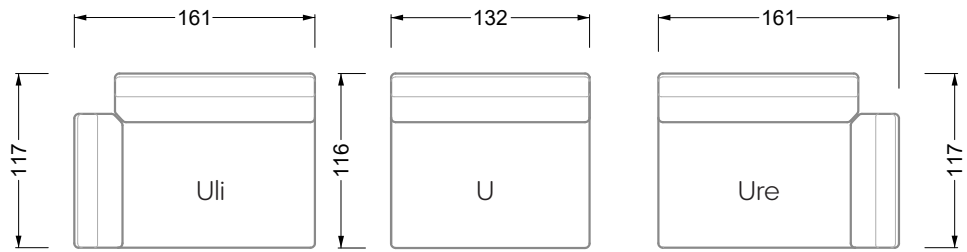

## Ocean 7

158 • Sofas und Eckgruppen Sitztiefe 95 cm

**W104-160**

Liegefläche 160 x 200 cm

**W104-180**

Liegefläche 180 x 200 cm

**W104-200**

Liegefläche 200 x 200 cm

**Boxspring-System-Matratze**

**Kaltschaum-Matratze**

**W 129-160**

Liegefläche  
160 x 200 cm

**W 129-180**

Liegefläche  
180 x 200 cm

**W 129-200**

Liegefläche  
200 x 200 cm

**W 129-160**

**5-er**

Breite: 202,5 cm

**W 129-160**

**6-er**

Breite: 243,0 cm

**SET 1.3**

**W 129-160**