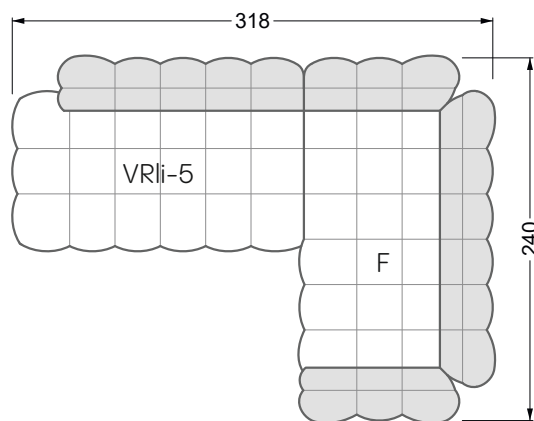

Die Maße gelten für freistehende Einzelteile.

Alle Seiten des Sofas weisen eine echt bezogene Anstellseite auf und können auch einzeln im Raum platziert werden.

Werden zwei Einzelteile miteinander verbunden, so müssen an den Anstellseiten 6 cm (3 cm pro Element) subtrahiert werden, da der Schaum komprimiert wird.

Die Maße gelten für freistehende Einzelteile.

Die Anbauteile weisen an den Anstellseiten eine unecht bezogene Anstellseite ohne Rundung auf.

Die Abschluss- und Einzelteile weisen an den freien Seiten eine Rundung auf (6 cm).

W104-160
Liegefläche 160 x 200 cm

W104-180
Liegefläche 180 x 200 cm

W104-200
Liegefläche 200 x 200 cm

Boxspring-System-Matratze

Kaltschaum-Matratze

W 129-160

Liegefläche
 160 x 200 cm

W 129-180

Breite: 364,5 cm

W 129-160

5-er

Breite: 202,5 cm

6-er

Breite: 243,0 cm

SET 2.3

W 129-160