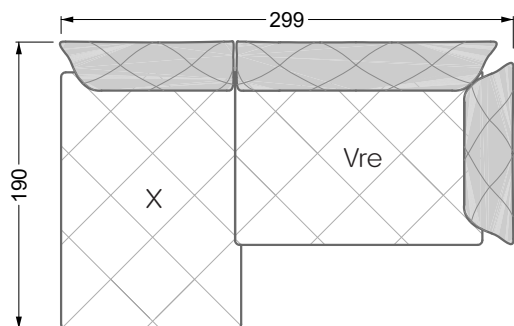

<b>Esstische und - Stühle</b>	149
-------------------------------	-----

Die Maße gelten für freistehende Einzelteile.

Die Anbauteile weisen an den Anstellseiten eine unecht bezogene Anstellseite ohne Rundung auf.

Die Abschluss- und Einzelteile weisen an den freien Seiten eine Rundung auf (6 cm).

D.h. Bei freier Kombination aus Einzelteilen müssen jeweils 6 cm an den Anstellseiten abgezogen werden.

## Ocean 7

158 • Sofas und Eckgruppen Sitztiefe 95 cm

**W104-160**

Liegefläche 160 x 200 cm

**W104-180**

Liegefläche 180 x 200 cm

**W104-200**

Liegefläche 200 x 200 cm

**W 129-160**

**5-er**

Breite: 202,5 cm

**W 129-160**

**6-er**

Breite: 243,0 cm

**SET 1.3**

**W 129-160**