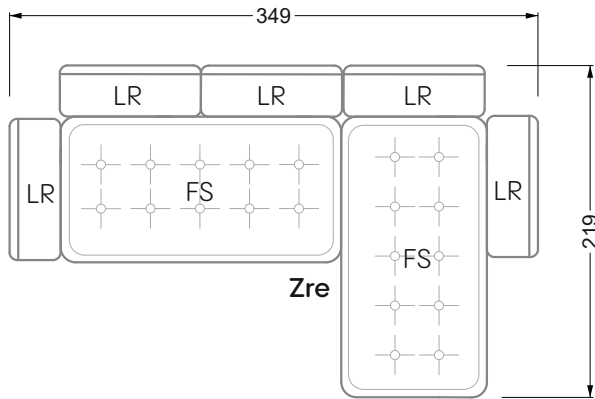

Die Maße gelten für freistehende Einzelteile.

Die Anbauteile weisen an den Anstellseiten eine unecht bezogene Anstellseite ohne Rundung auf.

Die Abschluss- und Einzelteile weisen an den freien Seiten eine Rundung auf (6 cm).

D.h. Bei freier Kombination aus Einzelteilen müssen jeweils 6 cm an den Anstellseiten abgezogen werden.

Kissenempfehlung: **D 108 Q**

Kissenempfehlung: **D 108 Q**

Ohlinda

118 • Sofas und Eckgruppen mit niedriger Armlehne

W104-160
Liegefläche 160 x 200 cm

W104-180
Liegefläche 180 x 200 cm

W104-200
Liegefläche 200 x 200 cm

Boxspring-System-Matratze

Kaltschaum-Matratze

W 129-160

Liegefläche
 160 x 200 cm

W 129-180

Liegefläche
 180 x 200 cm

W 129-200

Liegefläche
 200 x 200 cm

A
 RP 129-80

B
 RP 129-100

C
 RP 129-120

D
 RP 129-140

E
 RP 129-160