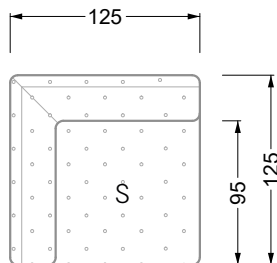

## Ocean 7

158 • Sofas und Eckgruppen Sitztiefe 95 cm

**W104-160**

Liegefläche 160 x 200 cm

**W104-180**

Liegefläche 180 x 200 cm

**W104-200**

Liegefläche 200 x 200 cm

**Boxspring-System-Matratze**

**Kaltschaum-Matratze**

**W 129-160**

Liegefläche  
160 x 200 cm

**W 129-180**

Liegefläche  
180 x 200 cm

**W 129-200**

Liegefläche  
200 x 200 cm

**W 129-160**

**W 129-160**

4-er

Breite: 176,0 cm

**W 129-160**

**5-er**

Breite: 202,5 cm

**6-er**

**W 129-160**

**5-er**

Breite: 202,5 cm

**W 129-160**

**6-er**

Breite: 243,0 cm

**SET 1.3**

**W 129-160**