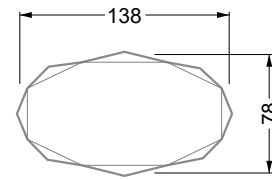

Stealthtische

J 145

Cloud 7

Disquo

El Trio