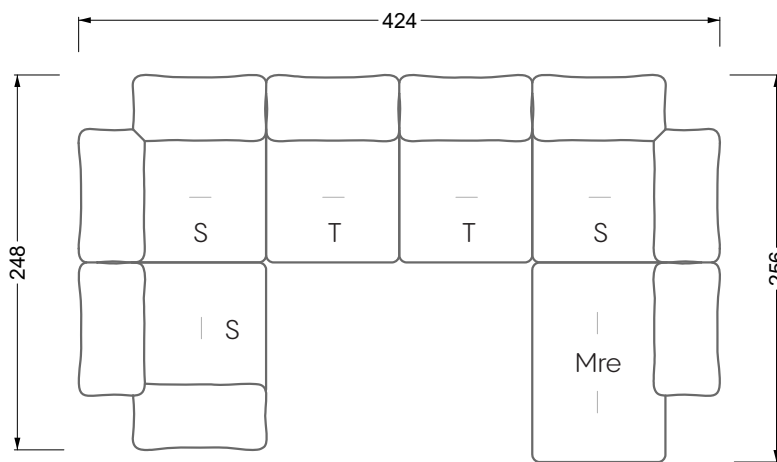

<b>Esstische und - Stühle</b>	149
-------------------------------	-----

Die Maße gelten für freistehende Einzelteile.

Die Anbauteile weisen an den Anstellseiten eine unecht bezogene Anstellseite ohne Rundung auf.

**W 129-160**

**W 129-160**

4-er

Breite: 176,0 cm

**W 129-160**

**5-er**

Breite: 202,5 cm

**6-er**

**W 129-160**

**5-er**

Breite: 202,5 cm

**W 129-160**

**6-er**

Breite: 243,0 cm

**SET 1.3**

**W 129-160**

**5-er**

Breite: 202,5 cm

**6-er**

Breite: 243,0 cm

**SET 2.3**

**W 129-160**

**7-er**

Breite: 283,5 cm