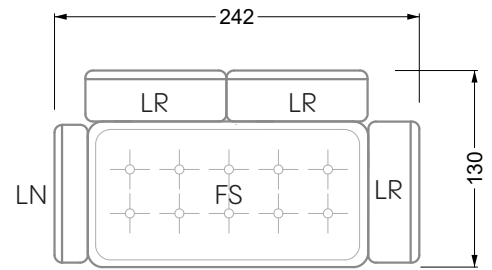

## Ocean 7

158 • Sofas und Eckgruppen Sitztiefe 95 cm

**W104-160**

Liegefläche 160 x 200 cm

**W104-180**

Liegefläche 180 x 200 cm

**W104-200**

Liegefläche 200 x 200 cm

**Boxspring-System-Matratze**

**Kaltschaum-Matratze**

**W 129-160**

Liegefläche  
160 x 200 cm

**W 129-180**

Liegefläche  
180 x 200 cm

**W 129-200**

Liegefläche  
200 x 200 cm

**W 129-160**

**5-er**

Breite: 202,5 cm

**W 129-160**

**6-er**

Breite: 243,0 cm

**SET 1.3**

**W 129-160**

**5-er**

Breite: 202,5 cm

**6-er**

Breite: 243,0 cm

**SET 2.3**

**W 129-160**

**7-er**

Breite: 283,5 cm