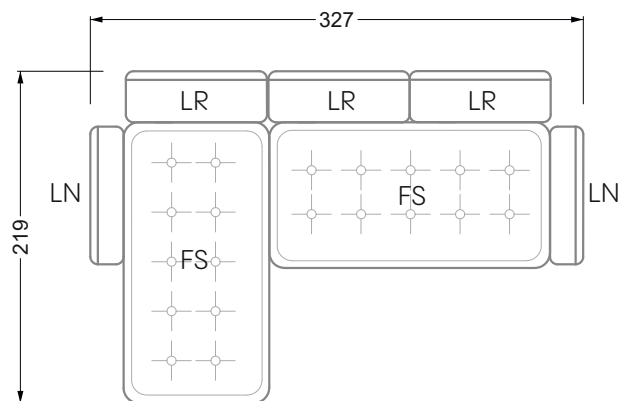

Die Maße gelten für freistehende Einzelteile.

Die Anbauteile weisen an den Anstellseiten eine unecht bezogene Anstellseite ohne Rundung auf.

Die Abschluss- und Einzelteile weisen an den freien Seiten eine Rundung auf (6 cm).

D.h. Bei freier Kombination aus Einzelteilen müssen jeweils 6 cm an den Anstellseiten abgezogen werden.

Kissenempfehlung: **D 108 Q**

Kissenempfehlung: **D 108 Q**

Ohlinda

118 • Sofas und Eckgruppen mit niedriger Armlehne

W104-160
Liegefläche 160 x 200 cm

W104-180
Liegefläche 180 x 200 cm

W104-200
Liegefläche 200 x 200 cm

Boxspring-System-Matratze

Kaltschaum-Matratze

W 129-160

Liegefläche
 160 x 200 cm

W 129-180

Liegefläche
 180 x 200 cm

W 129-200

Liegefläche
 200 x 200 cm

A
 RP 129-80

B
 RP 129-100

C
 RP 129-120

D
 RP 129-140

E
 RP 129-160