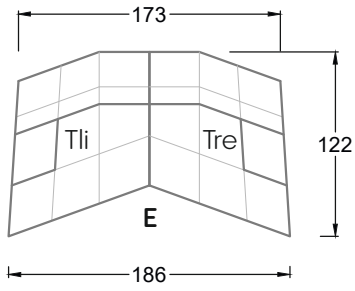

Die Maße gelten für freistehende Einzelteile.

Die Anbauteile weisen an den Anstellseiten eine unecht bezogene Anstellseite ohne Rundung auf.

Die Abschluss- und Einzelteile weisen an den freien Seiten eine Rundung auf (6 cm).

D.h. Bei freier Kombination aus Einzelteilen müssen jeweils 6 cm an den Anstellseiten abgezogen werden.

Kissenempfehlung: **D 108 Q**

Kissenempfehlung: **D 108 Q**

Ohlinda

118 • Sofas und Eckgruppen mit niedriger Armlehne

W104-160
Liegefläche 160 x 200 cm

W104-180
Liegefläche 180 x 200 cm

W104-200
Liegefläche 200 x 200 cm

Boxspring-System-Matratze

Kaltschaum-Matratze

W 129-160

Liegefläche
 160 x 200 cm

W 129-180

Liegefläche
 180 x 200 cm

W 129-200

Liegefläche
 200 x 200 cm

A
 RP 129-80

B
 RP 129-100

C
 RP 129-120

D
 RP 129-140

E
 RP 129-160