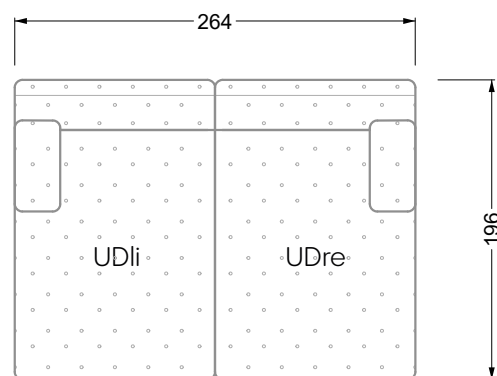

## Ocean 7

158 • Sofas und Eckgruppen Sitztiefe 95 cm

**W104-160**

Liegefläche 160 x 200 cm

**W104-180**

Liegefläche 180 x 200 cm

**W104-200**

Liegefläche 200 x 200 cm

**Boxspring-System-Matratze**

**Kaltschaum-Matratze**

**W 129-160**

Liegefläche  
160 x 200 cm

**W 129-180**

Liegefläche  
180 x 200 cm

**W 129-200**

Liegefläche  
200 x 200 cm

**W 129-160**

**5-er**

Breite: 202,5 cm

**W 129-160**

**6-er**

Breite: 243,0 cm

**SET 1.3**

**W 129-160**