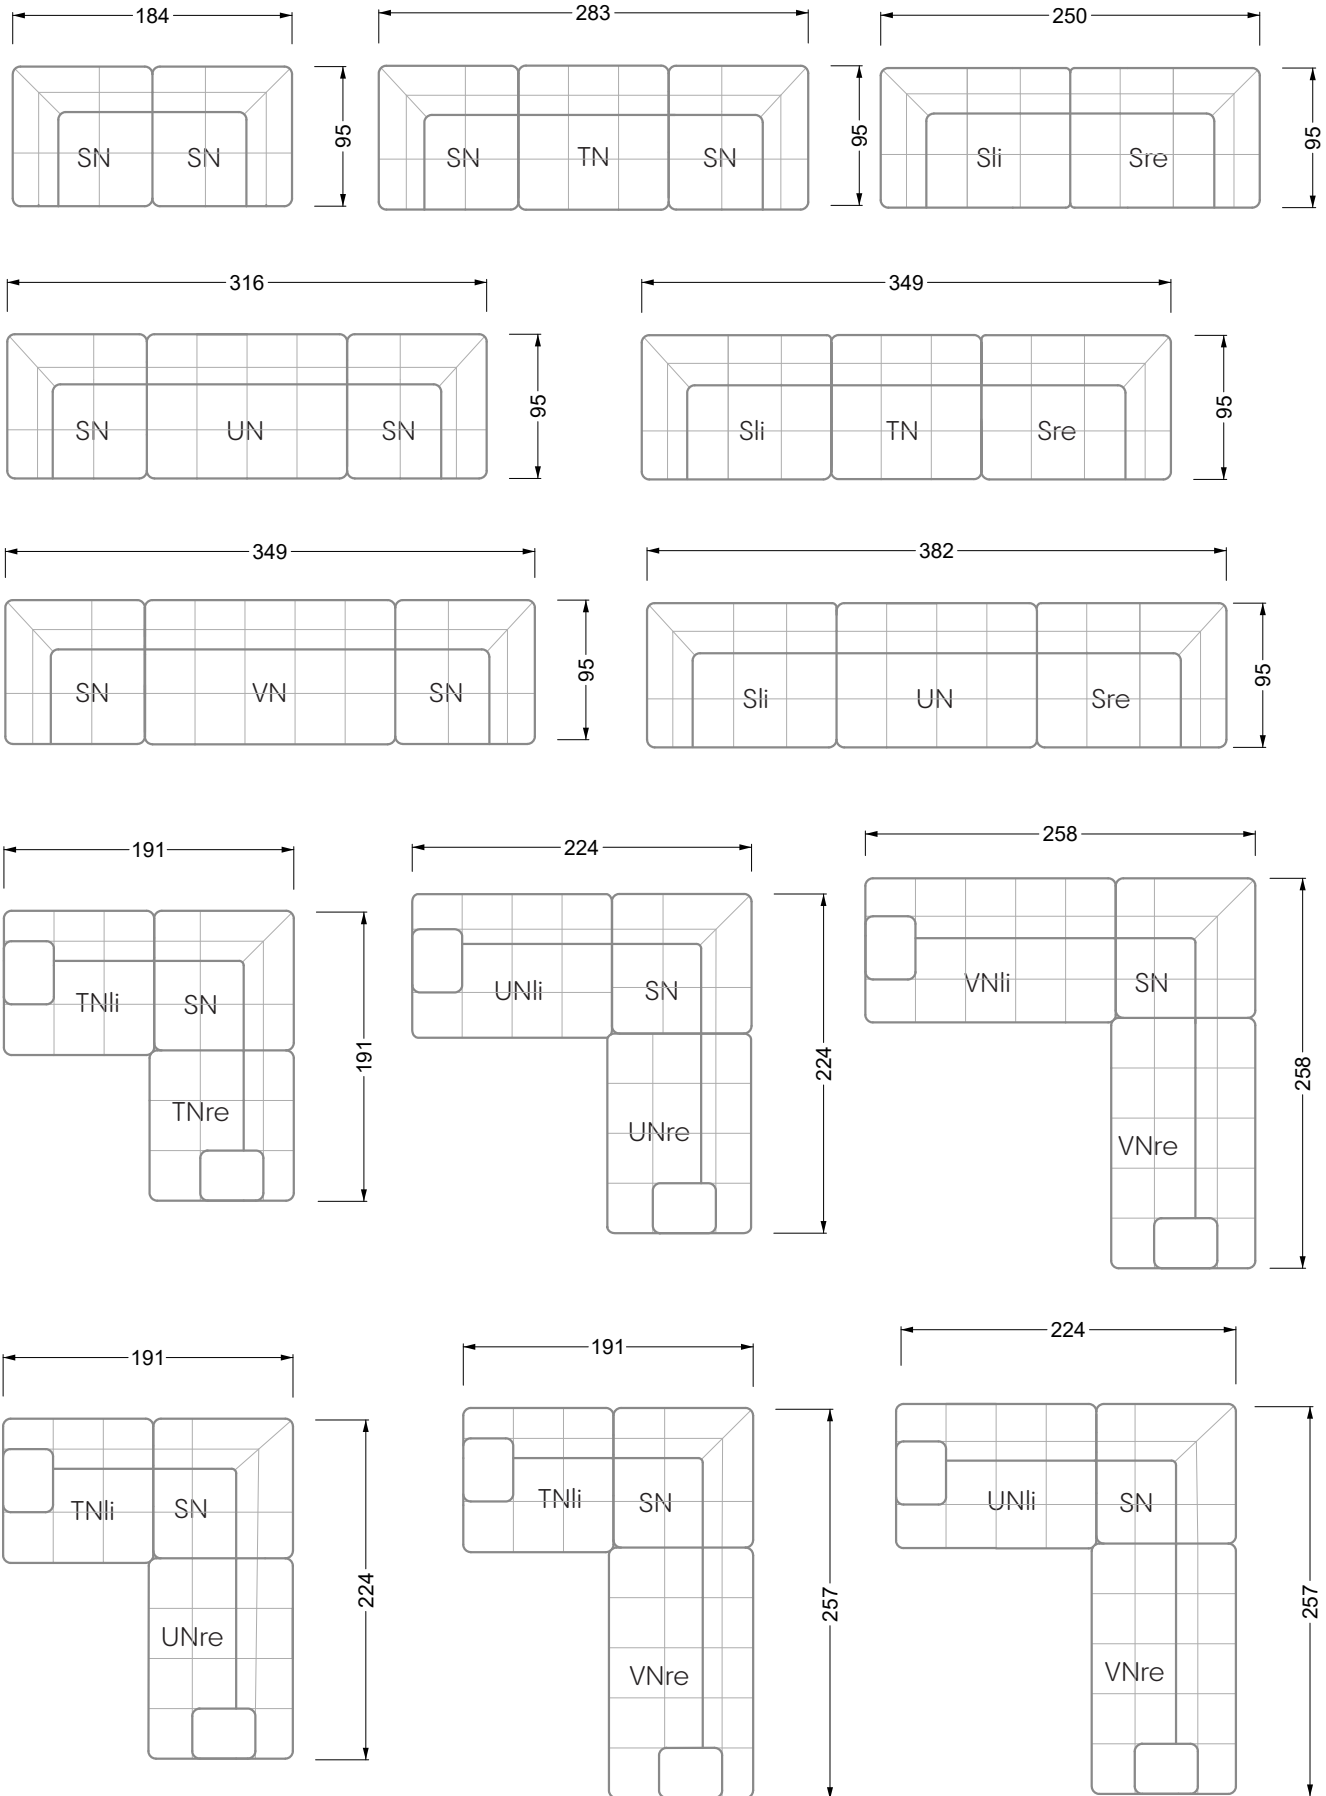

## Ocean 7

158 • Sofas und Eckgruppen Sitztiefe 95 cm

**W104-160**

Liegefläche 160 x 200 cm

**W104-180**

Liegefläche 180 x 200 cm

**W104-200**

Liegefläche 200 x 200 cm

**Boxspring-System-Matratze**

**Kaltschaum-Matratze**

**W 129-160**

Liegefläche  
160 x 200 cm

**W 129-180**

Liegefläche  
180 x 200 cm

**W 129-200**

Liegefläche  
200 x 200 cm

**W 129-160**

**W 129-160**

4-er

Breite: 176,0 cm

**W 129-160**

**5-er**

Breite: 202,5 cm

**6-er**

**W 129-160**

**5-er**

Breite: 202,5 cm

**W 129-160**

**6-er**

Breite: 243,0 cm

**SET 1.3**

**W 129-160**