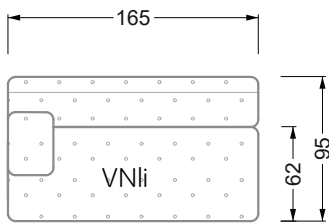

Die Maße gelten für freistehende Einzelteile.

Die Anbauteile weisen an den Anstellseiten eine unecht bezogene Anstellseite ohne Rundung auf.

Die Abschluss- und Einzelteile weisen an den freien Seiten eine Rundung auf (6 cm).

D.h. Bei freier Kombination aus Einzelteilen müssen jeweils 6 cm an den Anstellseiten abgezogen werden.

Kissenempfehlung: **D 108 Q**

Kissenempfehlung: **D 108 Q**

Ohlinda

118 • Sofas und Eckgruppen mit niedriger Armlehne

W104-160
Liegefläche 160 x 200 cm

W104-180
Liegefläche 180 x 200 cm

W104-200
Liegefläche 200 x 200 cm

Boxspring-System-Matratze

Kaltschaum-Matratze

W 129-160

Liegefläche
 160 x 200 cm

W 129-180

Liegefläche
 180 x 200 cm

W 129-200

Liegefläche
 200 x 200 cm

A
 RP 129-80

B
 RP 129-100

C
 RP 129-120

D
 RP 129-140

E
 RP 129-160