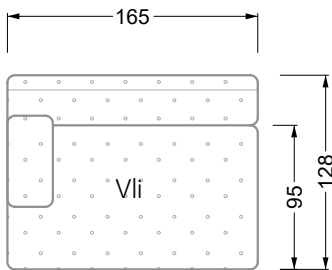

## Ocean 7

158 • Sofas und Eckgruppen Sitztiefe 95 cm

**W104-160**

Liegefläche 160 x 200 cm

**W104-180**

Liegefläche 180 x 200 cm

**W104-200**

Liegefläche 200 x 200 cm

**Boxspring-System-Matratze**

**Kaltschaum-Matratze**

**W 129-160**

Liegefläche  
160 x 200 cm

**W 129-180**

Liegefläche  
180 x 200 cm

**W 129-200**

Liegefläche  
200 x 200 cm

**W 129-160**

**5-er**

Breite: 202,5 cm

**W 129-160**

**6-er**

Breite: 243,0 cm

**SET 1.3**

**W 129-160**

**5-er**

Breite: 202,5 cm

**6-er**

Breite: 243,0 cm

**SET 2.3**

**W 129-160**

**7-er**

Breite: 283,5 cm