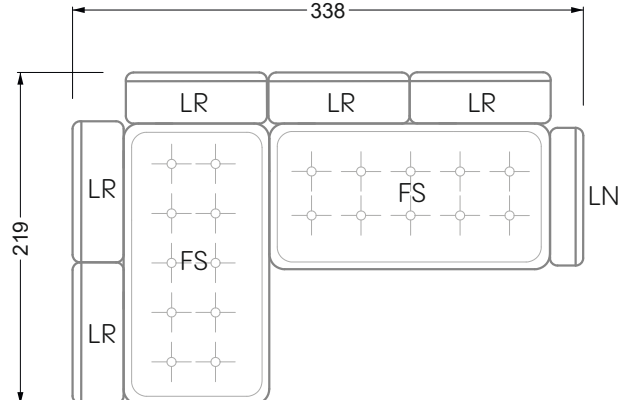

Die Maße gelten für freistehende Einzelteile.

Die Anbauteile weisen an den Anstellseiten eine unecht bezogene Anstellseite ohne Rundung auf.

Die Abschluss- und Einzelteile weisen an den freien Seiten eine Rundung auf (6 cm).

D.h. Bei freier Kombination aus Einzelteilen müssen jeweils 6 cm an den Anstellseiten abgezogen werden.

Kissenempfehlung: **D 108 Q**

Kissenempfehlung: **D 108 Q**

Ohlinda

118 • Sofas und Eckgruppen mit niedriger Armlehne

W104-160
Liegefläche 160 x 200 cm

W104-180
Liegefläche 180 x 200 cm

W104-200
Liegefläche 200 x 200 cm

Boxspring-System-Matratze

Kaltschaum-Matratze

W 129-160

Liegefläche
 160 x 200 cm

W 129-180

Liegefläche
 180 x 200 cm

W 129-200

Liegefläche
 200 x 200 cm

A
 RP 129-80

B
 RP 129-100

C
 RP 129-120

D
 RP 129-140

E
 RP 129-160