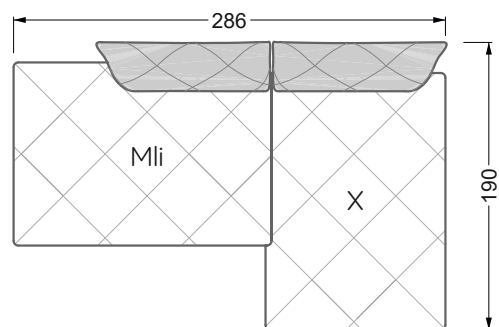

Die Maße gelten für freistehende Einzelteile.

Die Anbauteile weisen an den Anstellseiten eine unecht bezogene Anstellseite ohne Rundung auf.

Die Abschluss- und Einzelteile weisen an den freien Seiten eine Rundung auf (6 cm).

D.h. Bei freier Kombination aus Einzelteilen müssen jeweils 6 cm an den Anstellseiten abgezogen werden.

Kissenempfehlung: **D 108 Q**

Kissenempfehlung: **D 108 Q**

Ohlinda

118 • Sofas und Eckgruppen mit niedriger Armlehne

W104-160
Liegefläche 160 x 200 cm

W104-180
Liegefläche 180 x 200 cm

W104-200
Liegefläche 200 x 200 cm

Boxspring-System-Matratze

Kaltschaum-Matratze

W 129-160

Liegefläche
 160 x 200 cm

W 129-180

Liegefläche
 180 x 200 cm

W 129-200

Liegefläche
 200 x 200 cm

A
 RP 129-80

B
 RP 129-100

C
 RP 129-120

D
 RP 129-140

E
 RP 129-160