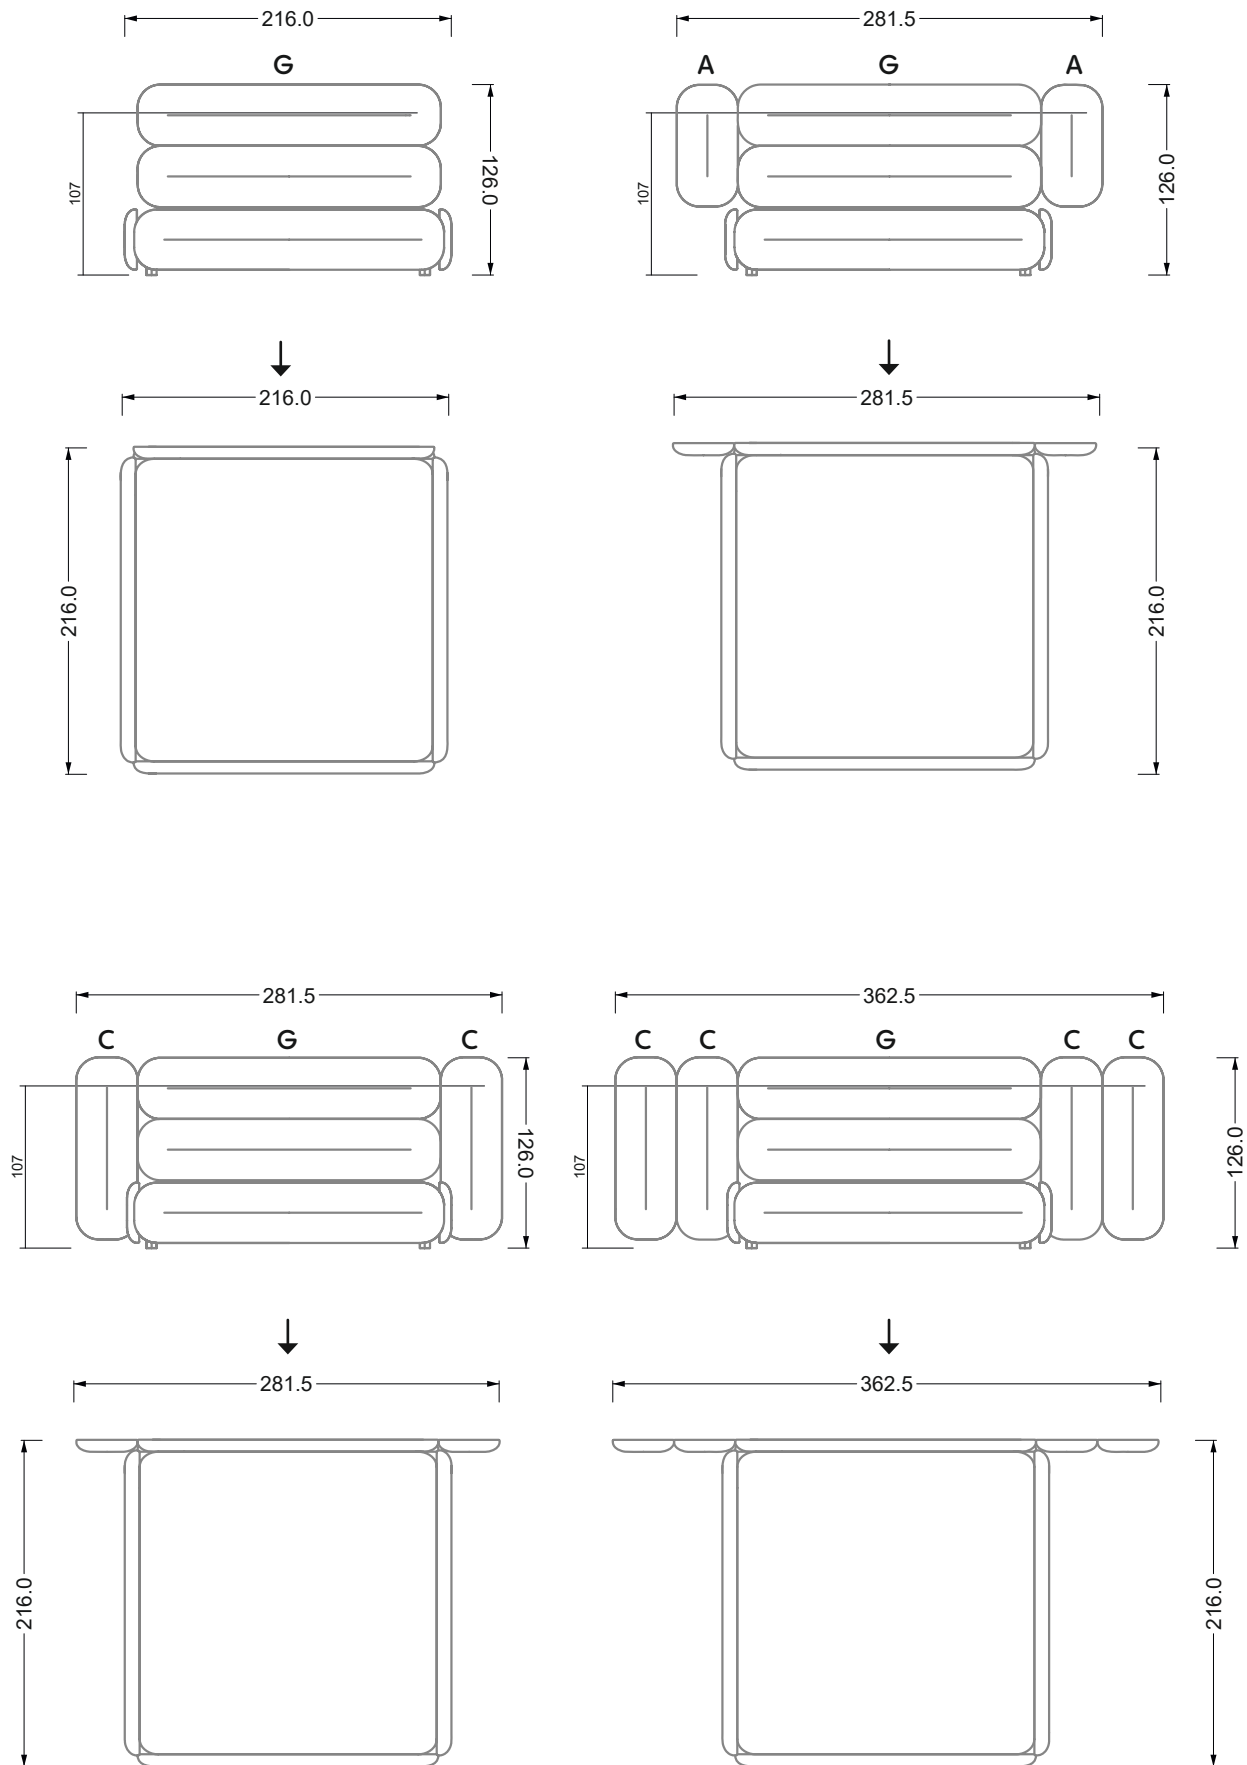

Die Maße gelten für freistehende Einzelteile.

Die Anbauteile weisen an den Anstellseiten eine unecht bezogene Anstellseite ohne Rundung auf.

Die Abschluss- und Einzelteile weisen an den freien Seiten eine Rundung auf (6 cm).

Breite: 243,0 cm

SET 2.2

W 129-180

7-er

Breite: 283,5 cm

8-er

Breite: 324,0 cm

9-er

Breite: 364,5 cm

W 129-200

W 129-200

5-er

Breite: 202,5 cm

6-er

Breite: 243,0 cm

W 129-200

7-er

Breite: 283,5 cm

8-er

Breite: 324,0 cm

9-er

Breite: 364,5 cm

W 129-200

5-er