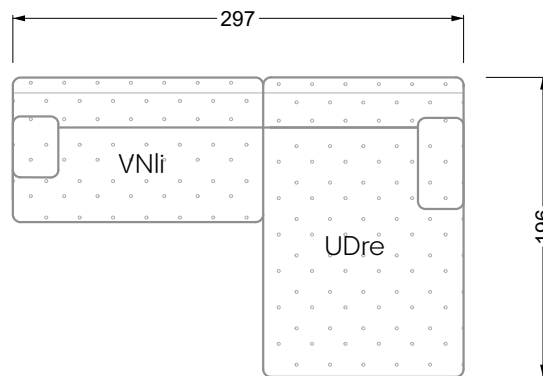

## Ocean 7

158 • Sofas und Eckgruppen Sitztiefe 95 cm

**W104-160**

Liegefläche 160 x 200 cm

**W104-180**

Liegefläche 180 x 200 cm

**W104-200**

Liegefläche 200 x 200 cm

**Boxspring-System-Matratze**

**Kaltschaum-Matratze**

**W 129-160**

Liegefläche  
160 x 200 cm

**W 129-180**

Liegefläche  
180 x 200 cm

**W 129-200**

Liegefläche  
200 x 200 cm