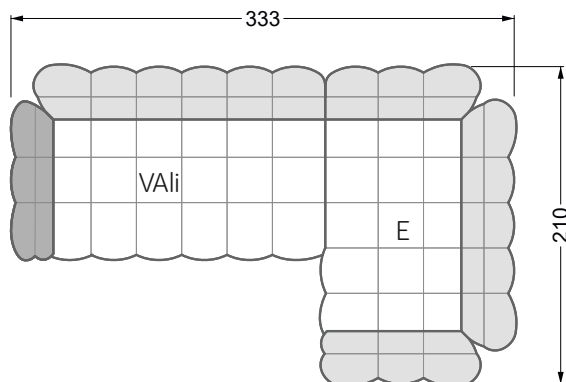

Die Maße gelten für freistehende Einzelteile.

Alle Seiten des Sofas weisen eine echt bezogene Anstellseite auf und können auch einzeln im Raum platziert werden.

Werden zwei Einzelteile miteinander verbunden, so müssen an den Anstellseiten 6 cm (3 cm pro Element) subtrahiert werden, da der Schaum komprimiert wird.

Die Maße gelten für freistehende Einzelteile.

Die Anbauteile weisen an den Anstellseiten eine unecht bezogene Anstellseite ohne Rundung auf.

Die Abschluss- und Einzelteile weisen an den freien Seiten eine Rundung auf (6 cm).

W104-160
Liegefläche 160 x 200 cm

W104-180
Liegefläche 180 x 200 cm

W104-200
Liegefläche 200 x 200 cm

Boxspring-System-Matratze

Kaltschaum-Matratze

W 129-160

Liegefläche
 160 x 200 cm

W 129-180

Breite: 364,5 cm

W 129-160

5-er

Breite: 202,5 cm

6-er

Breite: 243,0 cm

SET 2.3

W 129-160