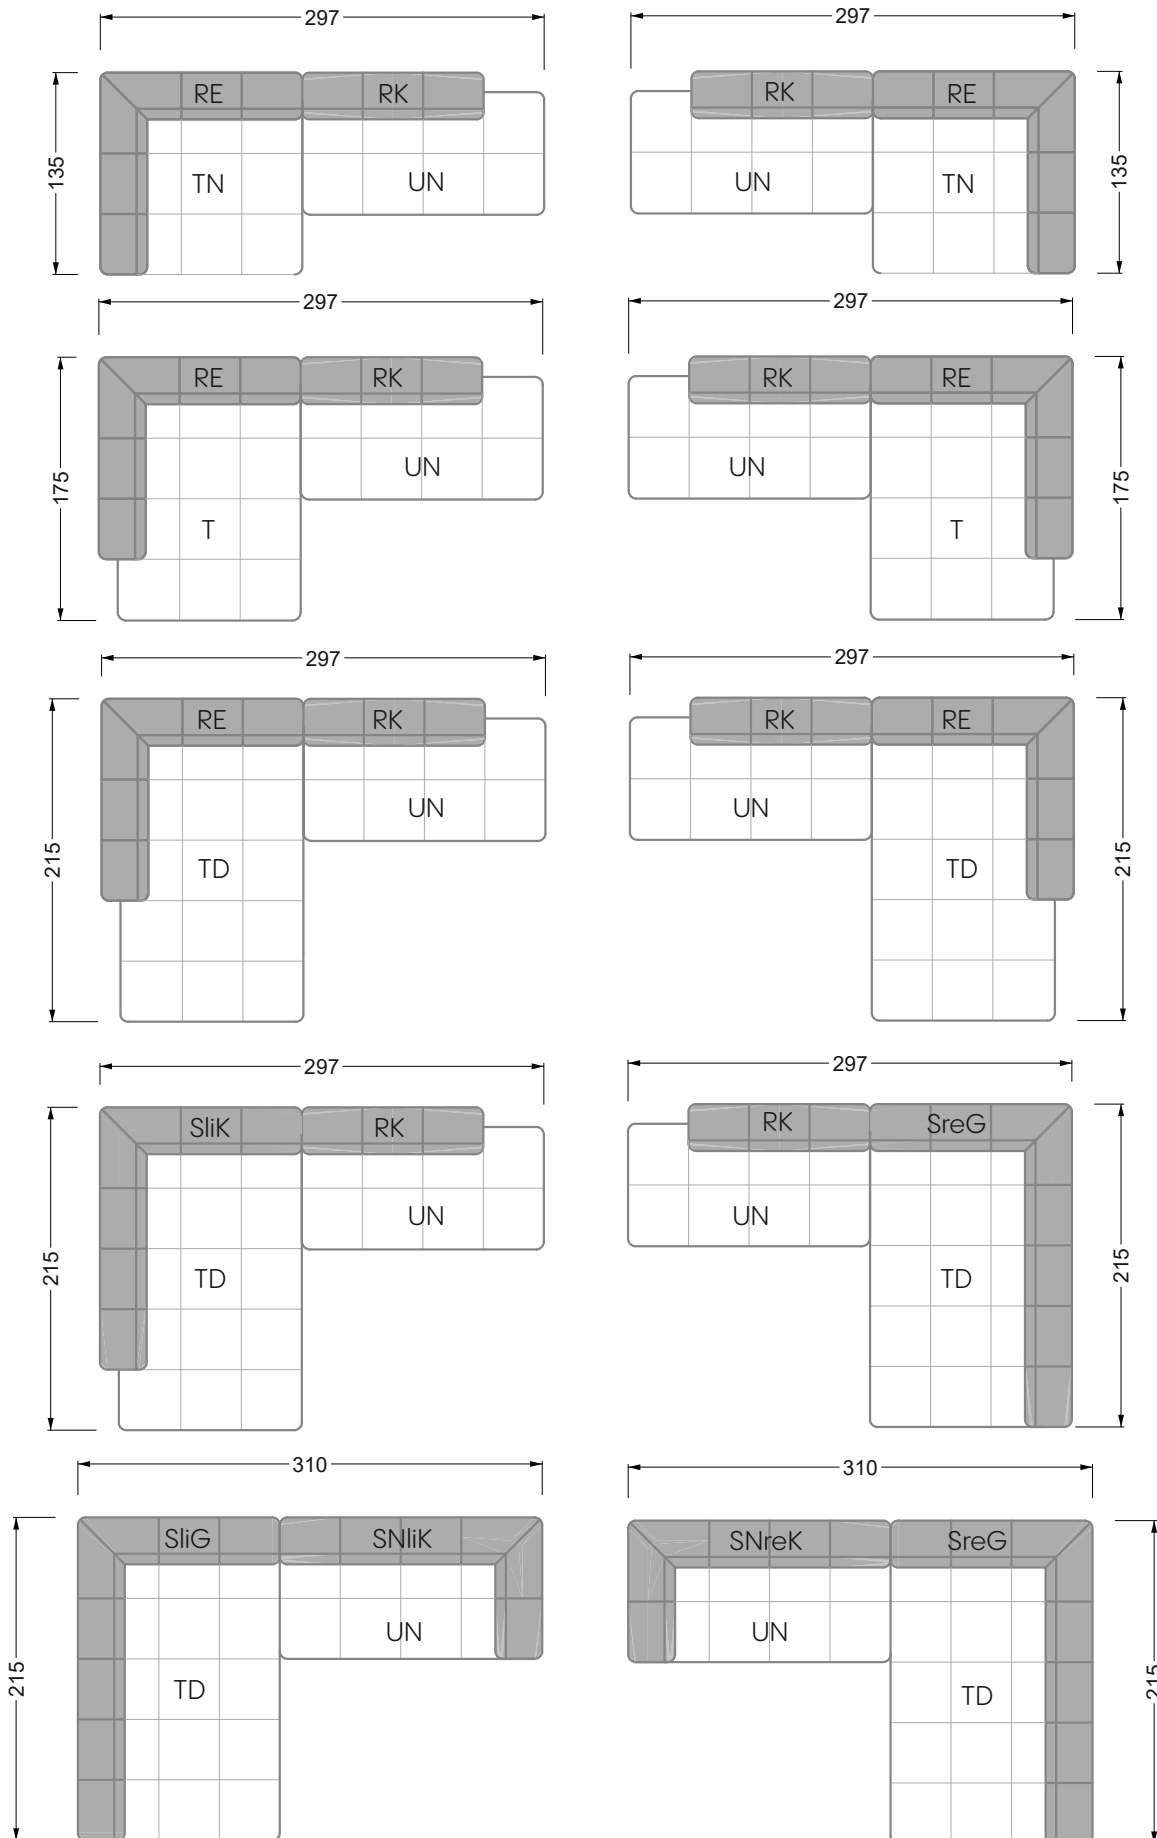

Die Maße gelten für freistehende Einzelteile.

Alle Seiten des Sofas weisen eine echt bezogene Anstellseite auf und können auch einzeln im Raum platziert werden.

Werden zwei Einzelteile miteinander verbunden, so müssen an den Anstellseiten 6 cm (3 cm pro Element) subtrahiert werden, da der Schaum komprimiert wird.

Die Maße gelten für freistehende Einzelteile.

Die Anbauteile weisen an den Anstellseiten eine unecht bezogene Anstellseite ohne Rundung auf.

Die Abschluss- und Einzelteile weisen an den freien Seiten eine Rundung auf (6 cm).

D.h. Bei freier Kombination aus Einzelteilen müssen jeweils 6 cm an den Anstellseiten abgezogen werden.

Kissenempfehlung: **D 108 Q**

Kissenempfehlung: **D 108 Q**

Ohlinda

118 • Sofas und Eckgruppen mit niedriger Armlehne

W104-160
Liegefläche 160 x 200 cm

W104-180
Liegefläche 180 x 200 cm

W104-200
Liegefläche 200 x 200 cm

Boxspring-System-Matratze

Kaltschaum-Matratze

W 129-160

Liegefläche
 160 x 200 cm

W 129-180