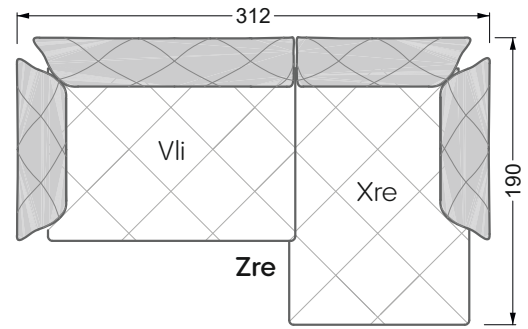

Die Maße gelten für freistehende Einzelteile.

Alle Seiten des Sofas weisen eine echt bezogene Anstellseite auf und können auch einzeln im Raum platziert werden.

Werden zwei Einzelteile miteinander verbunden, so müssen an den Anstellseiten 6 cm (3 cm pro Element) subtrahiert werden, da der Schaum komprimiert wird.

Die Maße gelten für freistehende Einzelteile.

Die Anbauteile weisen an den Anstellseiten eine unecht bezogene Anstellseite ohne Rundung auf.

Die Abschluss- und Einzelteile weisen an den freien Seiten eine Rundung auf (6 cm).

D.h. Bei freier Kombination aus Einzelteilen müssen jeweils 6 cm an den Anstellseiten abgezogen werden.

Kissenempfehlung: **D 108 Q**

Kissenempfehlung: **D 108 Q**

Ohlinda

118 • Sofas und Eckgruppen mit niedriger Armlehne

W104-160
Liegefläche 160 x 200 cm

W104-180
Liegefläche 180 x 200 cm

W104-200
Liegefläche 200 x 200 cm

Boxspring-System-Matratze

Kaltschaum-Matratze

W 129-160

Liegefläche
 160 x 200 cm

W 129-180