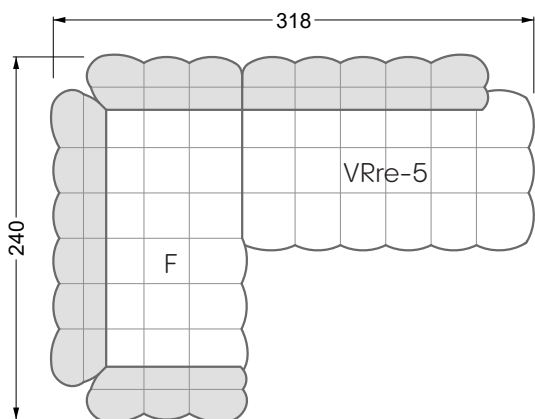

## **Betten**

<b>101 /</b> Balaa Bett	113
<b>129 /</b> Creole Bett	114
<b>130 /</b> Feya bett	145
<b>154 /</b> Cloud 7 Bett	146

<b>Couch- / Beistelltische</b>	147
--------------------------------	-----

<b>Sessel</b>	148
---------------	-----

<b>Esstische und - Stühle</b>	149
-------------------------------	-----

Die Maße gelten für freistehende Einzelteile.

Die Anbauteile weisen an den Anstellseiten eine unecht bezogene Anstellseite ohne Rundung auf.

**W 129-160**

**5-er**

Breite: 202,5 cm

**W 129-160**

**6-er**

Breite: 243,0 cm

**SET 1.3**

**W 129-160**

**5-er**

Breite: 202,5 cm

**6-er**

Breite: 243,0 cm

**SET 2.3**

**W 129-160**

**7-er**

Breite: 283,5 cm