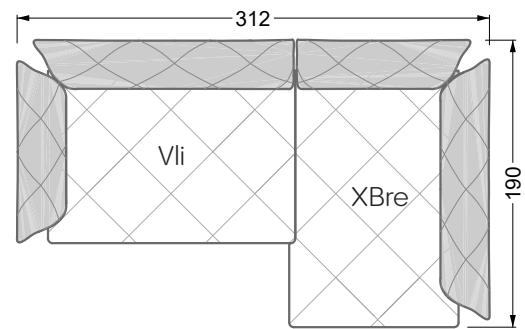

<b>Esstische und - Stühle</b>	149
-------------------------------	-----

Die Maße gelten für freistehende Einzelteile.

Die Anbauteile weisen an den Anstellseiten eine unecht bezogene Anstellseite ohne Rundung auf.

Die Abschluss- und Einzelteile weisen an den freien Seiten eine Rundung auf (6 cm).

D.h. Bei freier Kombination aus Einzelteilen müssen jeweils 6 cm an den Anstellseiten abgezogen werden.

**W 129-160**

**5-er**

Breite: 202,5 cm

**W 129-160**

**6-er**

Breite: 243,0 cm

**SET 1.3**

**W 129-160**

**5-er**

Breite: 202,5 cm

**6-er**

Breite: 243,0 cm

**SET 2.3**

**W 129-160**

**7-er**

Breite: 283,5 cm