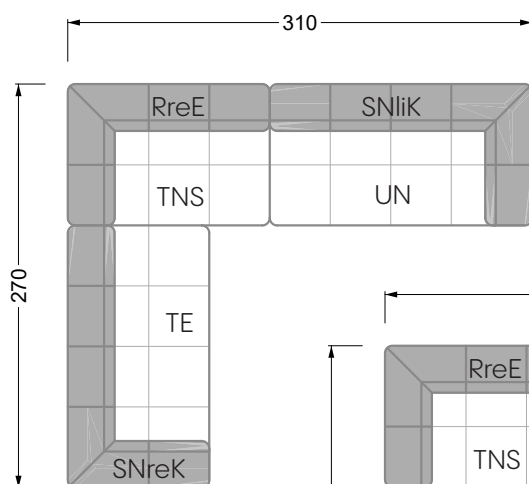

Die Abschluss- und Einzelteile weisen an den freien Seiten eine Rundung auf (6 cm).

D.h. Bei freier Kombination aus Einzelteilen müssen jeweils 6 cm an den Anstellseiten abgezogen werden.

# Edgy

107 • Ecksofas mit langer Récamière

Kissenempfehlung: **D 108 Q**

Kissenempfehlung: D 108 Q

## Ocean 7

158 • Sofas und Eckgruppen Sitztiefe 95 cm

**W104-160**

Liegefläche 160 x 200 cm

**W104-180**

Liegefläche 180 x 200 cm

**W104-200**

Liegefläche 200 x 200 cm

**Boxspring-System-Matratze**

**Kaltschaum-Matratze**

**W 129-160**

Liegefläche  
160 x 200 cm

**W 129-180**

Liegefläche  
180 x 200 cm

**W 129-200**

Liegefläche  
200 x 200 cm