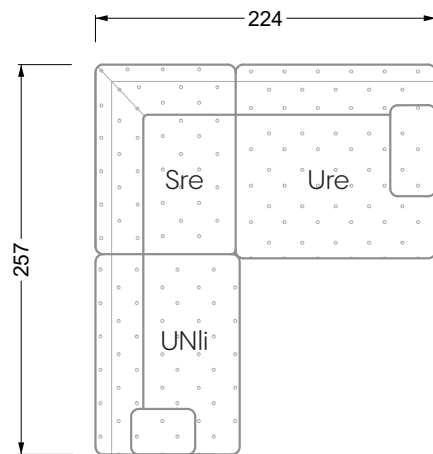

<b>Esstische und - Stühle</b>	149
-------------------------------	-----

Die Maße gelten für freistehende Einzelteile.

Die Anbauteile weisen an den Anstellseiten eine unecht bezogene Anstellseite ohne Rundung auf.

Die Abschluss- und Einzelteile weisen an den freien Seiten eine Rundung auf (6 cm).

D.h. Bei freier Kombination aus Einzelteilen müssen jeweils 6 cm an den Anstellseiten abgezogen werden.

## Ocean 7

158 • Sofas und Eckgruppen Sitztiefe 95 cm

**W104-160**

Liegefläche 160 x 200 cm

**W104-180**

Liegefläche 180 x 200 cm

**W104-200**

Liegefläche 200 x 200 cm

**Boxspring-System-Matratze**

**Kaltschaum-Matratze**

**W 129-160**

Liegefläche  
160 x 200 cm

**W 129-180**

Liegefläche  
180 x 200 cm

**W 129-200**

Liegefläche  
200 x 200 cm