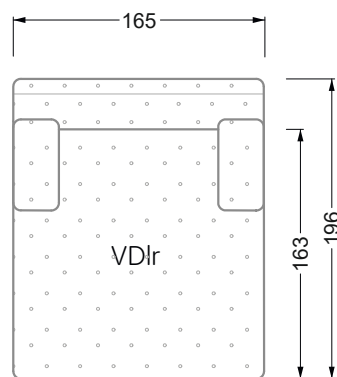

Die Maße gelten für freistehende Einzelteile.

Die Anbauteile weisen an den Anstellseiten eine unecht bezogene Anstellseite ohne Rundung auf.

Die Abschluss- und Einzelteile weisen an den freien Seiten eine Rundung auf (6 cm).

D.h. Bei freier Kombination aus Einzelteilen müssen jeweils 6 cm an den Anstellseiten abgezogen werden.

Kissenempfehlung: **D 108 Q**

Kissenempfehlung: **D 108 Q**

Ohlinda

118 • Sofas und Eckgruppen mit niedriger Armlehne

W104-160
Liegefläche 160 x 200 cm

W104-180
Liegefläche 180 x 200 cm

W104-200
Liegefläche 200 x 200 cm

Boxspring-System-Matratze

Kaltschaum-Matratze

W 129-160

Liegefläche
 160 x 200 cm

W 129-180

Liegefläche
 180 x 200 cm

W 129-200

Liegefläche
 200 x 200 cm

A
 RP 129-80

B
 RP 129-100

C
 RP 129-120

D
 RP 129-140

E
 RP 129-160