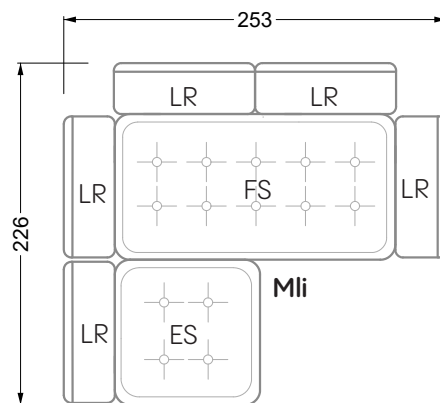

<b>Esstische und - Stühle</b>	149
-------------------------------	-----

Die Maße gelten für freistehende Einzelteile.

Die Anbauteile weisen an den Anstellseiten eine unecht bezogene Anstellseite ohne Rundung auf.

## Ocean 7

158 • Sofas und Eckgruppen Sitztiefe 95 cm

**W104-160**

Liegefläche 160 x 200 cm

**W104-180**

Liegefläche 180 x 200 cm

**W104-200**

Liegefläche 200 x 200 cm

**Boxspring-System-Matratze**

**Kaltschaum-Matratze**

**W 129-160**

Liegefläche  
160 x 200 cm

**W 129-180**

Liegefläche  
180 x 200 cm

**W 129-200**

Liegefläche  
200 x 200 cm

**W 129-160**

**5-er**

Breite: 202,5 cm

**W 129-160**

**6-er**

Breite: 243,0 cm

**SET 1.3**

**W 129-160**