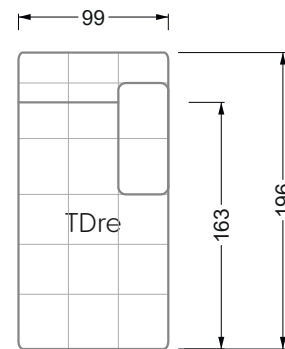

Die Maße gelten für freistehende Einzelteile.

Die Anbauteile weisen an den Anstellseiten eine unecht bezogene Anstellseite ohne Rundung auf.

Die Abschluss- und Einzelteile weisen an den freien Seiten eine Rundung auf (6 cm).

D.h. Bei freier Kombination aus Einzelteilen müssen jeweils 6 cm an den Anstellseiten abgezogen werden.

Kissenempfehlung: **D 108 Q**

Kissenempfehlung: **D 108 Q**

Ohlinda

118 • Sofas und Eckgruppen mit niedriger Armlehne

W104-160
Liegefläche 160 x 200 cm

W104-180
Liegefläche 180 x 200 cm

W104-200
Liegefläche 200 x 200 cm

Boxspring-System-Matratze

Kaltschaum-Matratze

W 129-160

Liegefläche
 160 x 200 cm

W 129-180

Liegefläche
 180 x 200 cm

W 129-200

Liegefläche
 200 x 200 cm

A
 RP 129-80

B
 RP 129-100

C
 RP 129-120

D
 RP 129-140

E
 RP 129-160