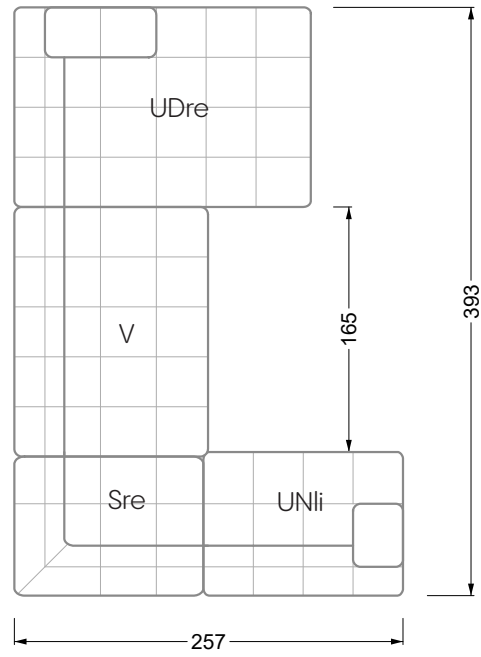

## Ocean 7

158 • Sofas und Eckgruppen Sitztiefe 95 cm

**W104-160**

Liegefläche 160 x 200 cm

**W104-180**

Liegefläche 180 x 200 cm

**W104-200**

Liegefläche 200 x 200 cm

**Boxspring-System-Matratze**

**Kaltschaum-Matratze**

**W 129-160**

Liegefläche  
160 x 200 cm

**W 129-180**

Liegefläche  
180 x 200 cm

**W 129-200**

Liegefläche  
200 x 200 cm

**W 129-160**

**W 129-160**

4-er

Breite: 176,0 cm

**W 129-160**

**5-er**

Breite: 202,5 cm

**6-er**

**W 129-160**

**5-er**

Breite: 202,5 cm

**W 129-160**

**6-er**

Breite: 243,0 cm

**SET 1.3**

**W 129-160**