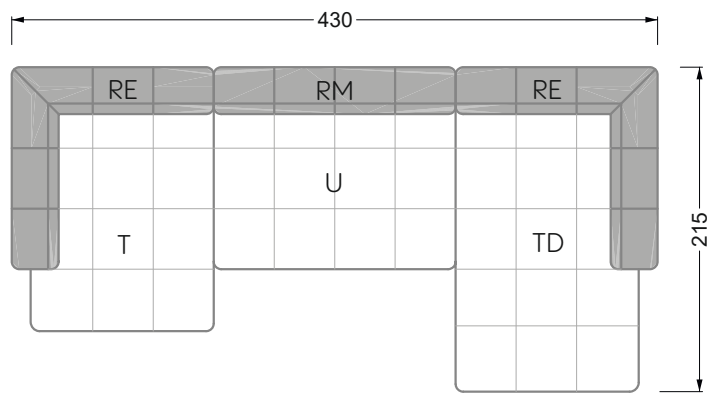

Die Maße gelten für freistehende Einzelteile.

Die Anbauteile weisen an den Anstellseiten eine unecht bezogene Anstellseite ohne Rundung auf.

Die Abschluss- und Einzelteile weisen an den freien Seiten eine Rundung auf (6 cm).

D.h. Bei freier Kombination aus Einzelteilen müssen jeweils 6 cm an den Anstellseiten abgezogen werden.

Kissenempfehlung: **D 108 Q**

Kissenempfehlung: **D 108 Q**

Ohlinda

118 • Sofas und Eckgruppen mit niedriger Armlehne

W104-160
Liegefläche 160 x 200 cm

W104-180
Liegefläche 180 x 200 cm

W104-200
Liegefläche 200 x 200 cm

Boxspring-System-Matratze

Kaltschaum-Matratze

W 129-160

Liegefläche
 160 x 200 cm

W 129-180

Liegefläche
 180 x 200 cm

W 129-200

Liegefläche
 200 x 200 cm

A
 RP 129-80

B
 RP 129-100

C
 RP 129-120

D
 RP 129-140

E
 RP 129-160