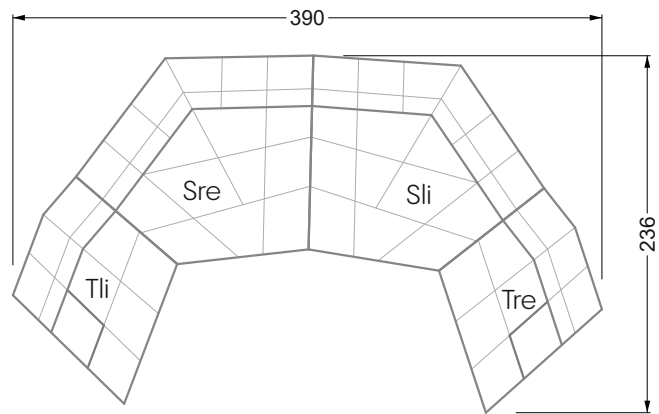

D.h. Bei freier Kombination aus Einzelteilen müssen jeweils 6 cm an den Anstellseiten abgezogen werden.

Kissenempfehlung: **D 108 Q**

Kissenempfehlung: **D 108 Q**

Ohlinda

118 • Sofas und Eckgruppen mit niedriger Armlehne

W104-160
Liegefläche 160 x 200 cm

W104-180
Liegefläche 180 x 200 cm

W104-200
Liegefläche 200 x 200 cm

Boxspring-System-Matratze

Kaltschaum-Matratze

W 129-160

Liegefläche
 160 x 200 cm

W 129-180

Liegefläche
 180 x 200 cm

W 129-200

Liegefläche
 200 x 200 cm

A
 RP 129-80

B
 RP 129-100

C
 RP 129-120

D
 RP 129-140

E
 RP 129-160

Breite: 364,5 cm

W 129-160

5-er

Breite: 202,5 cm

6-er

Breite: 243,0 cm

SET 2.3

W 129-160