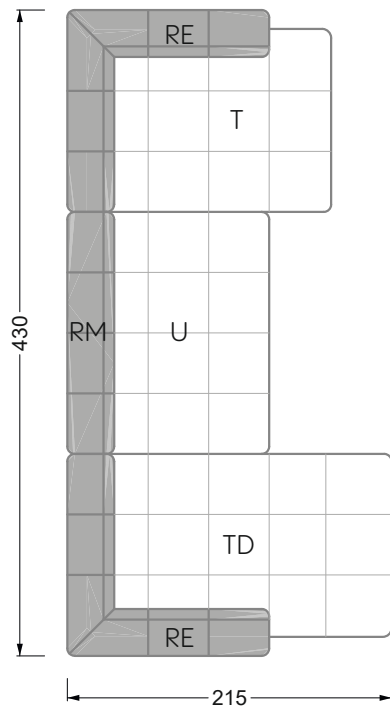

Die Maße gelten für freistehende Einzelteile.

Die Anbauteile weisen an den Anstellseiten eine unecht bezogene Anstellseite ohne Rundung auf.

Die Abschluss- und Einzelteile weisen an den freien Seiten eine Rundung auf (6 cm).

D.h. Bei freier Kombination aus Einzelteilen müssen jeweils 6 cm an den Anstellseiten abgezogen werden.

Kissenempfehlung: **D 108 Q**

Kissenempfehlung: **D 108 Q**

Ohlinda

118 • Sofas und Eckgruppen mit niedriger Armlehne

W104-160
Liegefläche 160 x 200 cm

W104-180
Liegefläche 180 x 200 cm

W104-200
Liegefläche 200 x 200 cm

Boxspring-System-Matratze

Kaltschaum-Matratze

W 129-160

Liegefläche
 160 x 200 cm

W 129-180

Liegefläche
 180 x 200 cm

W 129-200

Liegefläche
 200 x 200 cm

A
 RP 129-80

B
 RP 129-100

C
 RP 129-120

D
 RP 129-140

E
 RP 129-160