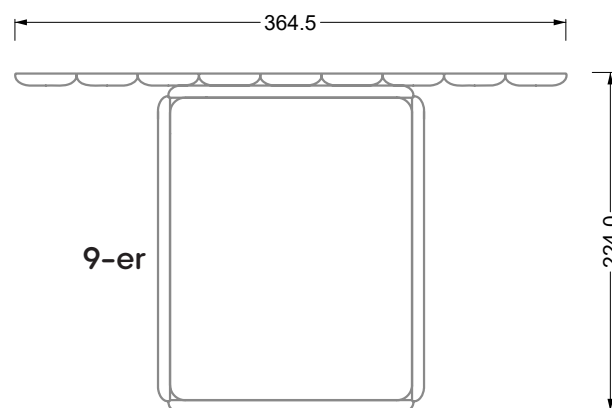

E

RP 129-160

F

RP 129-180

G

RP 129-200

**W 129-160**

Bettkasten um  
90 Grad gedreht

**W 129-160**

**W 129-160**

4-er

Breite: 176,0 cm

**W 129-160**

**5-er**

Breite: 202,5 cm

**6-er**

Breite: 243,0 cm

**W 129-160**

**7-er**

Breite: 283,5 cm

**8-er**

Breite: 324,0 cm

**9-er**

Breite: 364,5 cm

**W 129-160**

**5-er**

Breite: 202,5 cm

**W 129-160**

**6-er**

Breite: 243,0 cm

**SET 1.3**

**W 129-160**