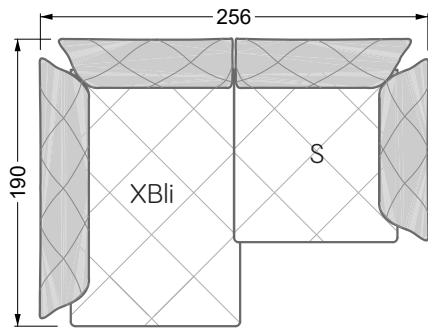

## **Betten**

<b>101 /</b> Balaa Bett	113
<b>129 /</b> Creole Bett	114
<b>130 /</b> Feya bett	145
<b>154 /</b> Cloud 7 Bett	146

<b>Couch- / Beistelltische</b>	147
--------------------------------	-----

<b>Sessel</b>	148
---------------	-----

<b>Esstische und - Stühle</b>	149
-------------------------------	-----

Die Maße gelten für freistehende Einzelteile.

Die Anbauteile weisen an den Anstellseiten eine unecht bezogene Anstellseite ohne Rundung auf.

Die Abschluss- und Einzelteile weisen an den freien Seiten eine Rundung auf (6 cm).

D.h. Bei freier Kombination aus Einzelteilen müssen jeweils 6 cm an den Anstellseiten abgezogen werden.

**W 129-160**

**5-er**

Breite: 202,5 cm

**W 129-160**

**6-er**

Breite: 243,0 cm

**SET 1.3**

**W 129-160**