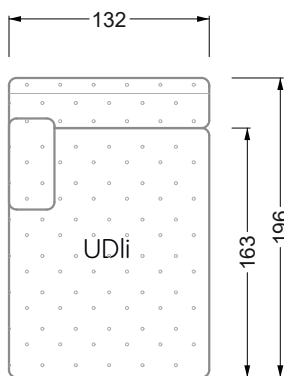

Die Maße gelten für freistehende Einzelteile.

Die Anbauteile weisen an den Anstellseiten eine unecht bezogene Anstellseite ohne Rundung auf.

Die Abschluss- und Einzelteile weisen an den freien Seiten eine Rundung auf (6 cm).

W104-160
Liegefläche 160 x 200 cm

W104-180
Liegefläche 180 x 200 cm

W104-200
Liegefläche 200 x 200 cm

Boxspring-System-Matratze

Kaltschaum-Matratze

W 129-160

Liegefläche
 160 x 200 cm

W 129-180

Liegefläche
 180 x 200 cm

W 129-200

Liegefläche
 200 x 200 cm

A
 RP 129-80

B
 RP 129-100

C
 RP 129-120

D
 RP 129-140

E
 RP 129-160

F
 RP 129-180

G
 RP 129-200

W 129-160

W 129-160

W 129-160

4-er

Breite: 176,0 cm

W 129-160