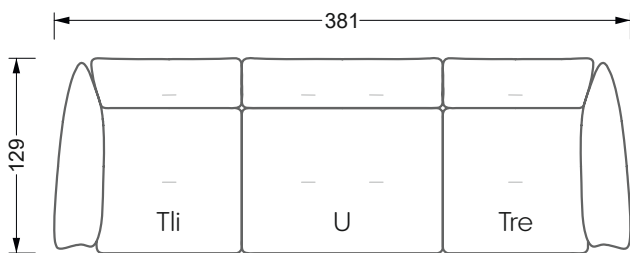

Betten

104 / Balaa0 Bett	123
129 / Creole Bett	124
130 / Feya Bett	155
154 / Cloud 7 Bett	156

Couch- & Beistelltische

157

Sessel

158

Esstische & Stühle

159

Die Maße gelten für freistehende Einzelteile.

Alle Seiten des Sofas weisen eine echt bezogene Anstellseite auf und können auch einzeln im Raum platziert werden.

Werden zwei Einzelteile miteinander verbunden, so müssen an den Anstellseiten 6 cm (3 cm pro Element) subtrahiert werden, da der Schaum komprimiert wird.

Die Maße gelten für freistehende Einzelteile.

Die Anbauteile weisen an den Anstellseiten eine unecht bezogene Anstellseite ohne Rundung auf.

Die Abschluss- und Einzelteile weisen an den freien Seiten eine Rundung auf (6 cm).

Breite: 364,5 cm

W 129-160

5-er

Breite: 202,5 cm

6-er

Breite: 243,0 cm

SET 2.3

W 129-160