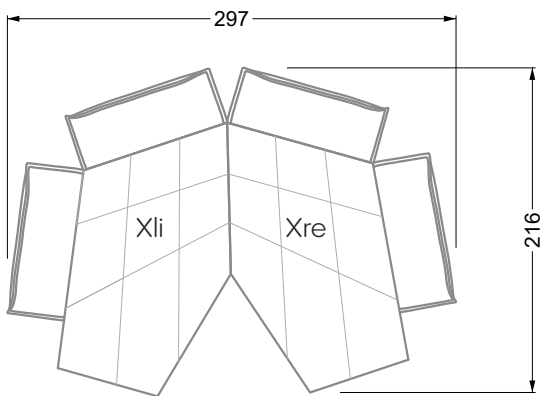

## Ocean 7

158 • Sofas und Eckgruppen Sitztiefe 95 cm

**W104-160**

Liegefläche 160 x 200 cm

**W104-180**

Liegefläche 180 x 200 cm

**W104-200**

Liegefläche 200 x 200 cm

**Boxspring-System-Matratze**

**Kaltschaum-Matratze**

**W 129-160**

Liegefläche  
160 x 200 cm

**W 129-180**

Liegefläche  
180 x 200 cm

**W 129-200**

Liegefläche  
200 x 200 cm

**W 129-160**

**5-er**

Breite: 202,5 cm

**W 129-160**

**6-er**

Breite: 243,0 cm

**SET 1.3**

**W 129-160**

**5-er**

Breite: 202,5 cm

**6-er**

Breite: 243,0 cm

**SET 2.3**

**W 129-160**

**7-er**

Breite: 283,5 cm