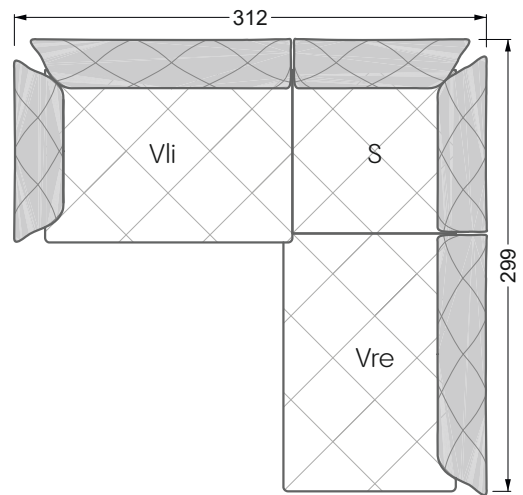

Die Maße gelten für freistehende Einzelteile.

Die Anbauteile weisen an den Anstellseiten eine unecht bezogene Anstellseite ohne Rundung auf.

Die Abschluss- und Einzelteile weisen an den freien Seiten eine Rundung auf (6 cm).

D.h. Bei freier Kombination aus Einzelteilen müssen jeweils 6 cm an den Anstellseiten abgezogen werden.

Kissenempfehlung: **D 108 Q**

Kissenempfehlung: **D 108 Q**

Ohlinda

118 • Sofas und Eckgruppen mit niedriger Armlehne

W104-160
Liegefläche 160 x 200 cm

W104-180
Liegefläche 180 x 200 cm

W104-200
Liegefläche 200 x 200 cm

Boxspring-System-Matratze

Kaltschaum-Matratze

W 129-160

Liegefläche
 160 x 200 cm

W 129-180

Liegefläche
 180 x 200 cm

W 129-200

Liegefläche
 200 x 200 cm

A
 RP 129-80

B
 RP 129-100

C
 RP 129-120

D
 RP 129-140

E
 RP 129-160