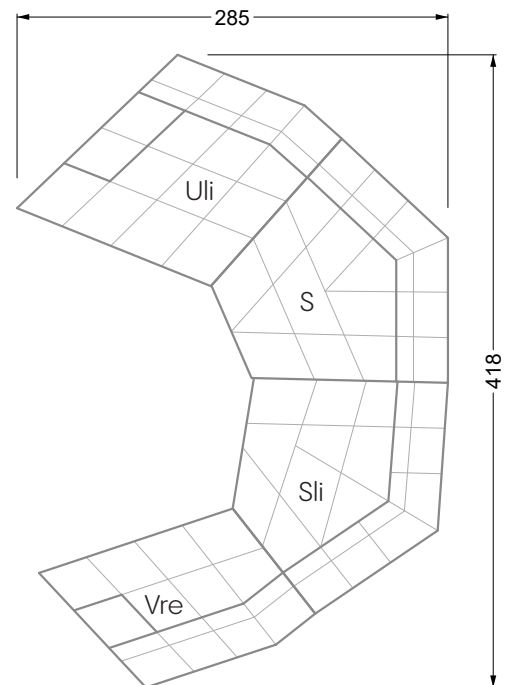

## Ocean 7

158 • Sofas und Eckgruppen Sitztiefe 95 cm

**W104-160**

Liegefläche 160 x 200 cm

**W104-180**

Liegefläche 180 x 200 cm

**W104-200**

Liegefläche 200 x 200 cm

**Boxspring-System-Matratze**

**Kaltschaum-Matratze**

**W 129-160**

Liegefläche  
160 x 200 cm

**W 129-180**

Liegefläche  
180 x 200 cm

**W 129-200**

Liegefläche  
200 x 200 cm

**W 129-160**

**W 129-160**

4-er

Breite: 176,0 cm

**W 129-160**

**5-er**

Breite: 202,5 cm

**6-er**

**W 129-160**

**5-er**

Breite: 202,5 cm

**W 129-160**

**6-er**

Breite: 243,0 cm

**SET 1.3**

**W 129-160**