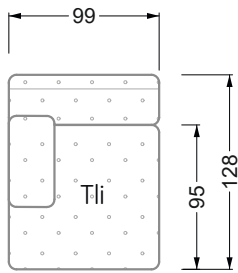

Die Maße gelten für freistehende Einzelteile.

Die Anbauteile weisen an den Anstellseiten eine unecht bezogene Anstellseite ohne Rundung auf.

Die Abschluss- und Einzelteile weisen an den freien Seiten eine Rundung auf (6 cm).

D.h. Bei freier Kombination aus Einzelteilen müssen jeweils 6 cm an den Anstellseiten abgezogen werden.

Kissenempfehlung: **D 108 Q**

Kissenempfehlung: **D 108 Q**

Ohlinda

118 • Sofas und Eckgruppen mit niedriger Armlehne

W104-160
Liegefläche 160 x 200 cm

W104-180
Liegefläche 180 x 200 cm

W104-200
Liegefläche 200 x 200 cm

Boxspring-System-Matratze

Kaltschaum-Matratze

W 129-160

Liegefläche
 160 x 200 cm

W 129-180

Liegefläche
 180 x 200 cm

W 129-200

Liegefläche
 200 x 200 cm

A
 RP 129-80

B
 RP 129-100

C
 RP 129-120

D
 RP 129-140

E
 RP 129-160