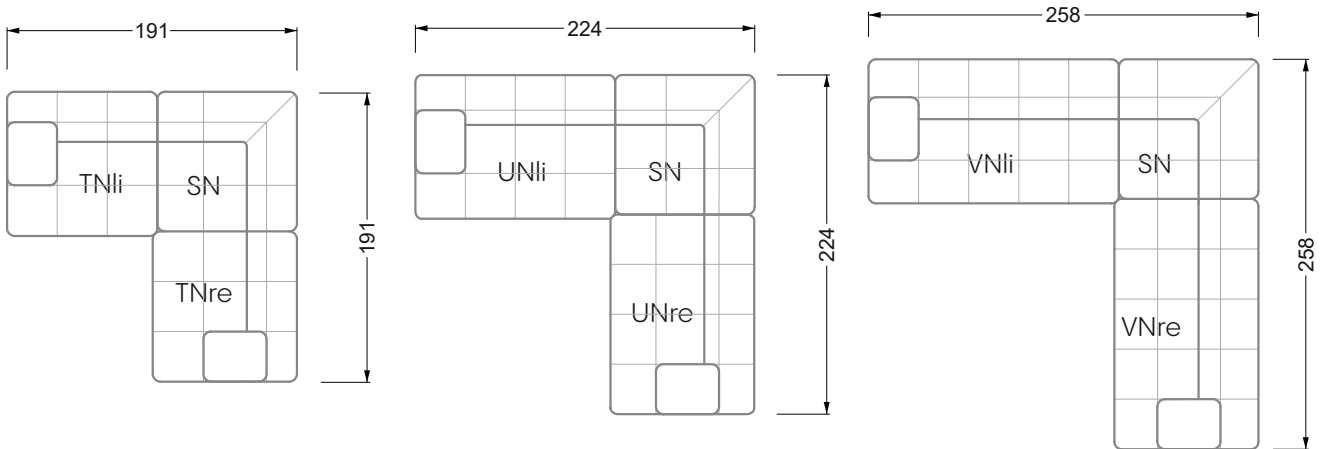

Die Maße gelten für freistehende Einzelteile.

Die Anbauteile weisen an den Anstellseiten eine unecht bezogene Anstellseite ohne Rundung auf.

Die Abschluss- und Einzelteile weisen an den freien Seiten eine Rundung auf (6 cm).

D.h. Bei freier Kombination aus Einzelteilen müssen jeweils 6 cm an den Anstellseiten abgezogen werden.

Kissenempfehlung: **D 108 Q**

Kissenempfehlung: **D 108 Q**

Ohlinda

118 • Sofas und Eckgruppen mit niedriger Armlehne

W104-160
Liegefläche 160 x 200 cm

W104-180
Liegefläche 180 x 200 cm

W104-200
Liegefläche 200 x 200 cm

Boxspring-System-Matratze

Kaltschaum-Matratze

W 129-160

Liegefläche
 160 x 200 cm

W 129-180

Liegefläche
 180 x 200 cm

W 129-200

Liegefläche
 200 x 200 cm

A
 RP 129-80

B
 RP 129-100

C
 RP 129-120

D
 RP 129-140

E
 RP 129-160