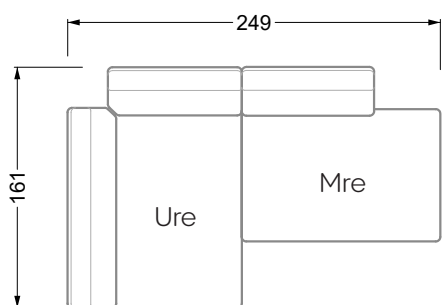

## Ocean 7

158 • Sofas und Eckgruppen Sitztiefe 95 cm

**W104-160**

Liegefläche 160 x 200 cm

**W104-180**

Liegefläche 180 x 200 cm

**W104-200**

Liegefläche 200 x 200 cm

**Boxspring-System-Matratze**

**Kaltschaum-Matratze**

**W 129-160**

Liegefläche  
160 x 200 cm

**W 129-180**

Liegefläche  
180 x 200 cm

**W 129-200**

Liegefläche  
200 x 200 cm