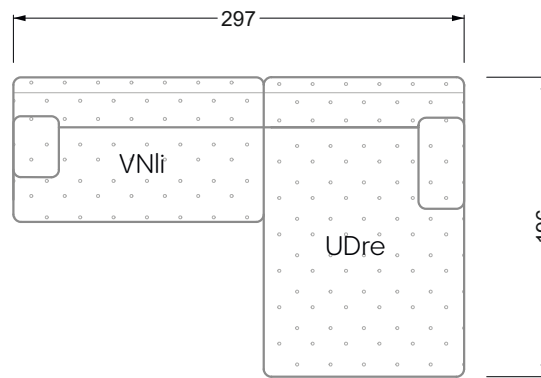

Die Maße gelten für freistehende Einzelteile.

Die Anbauteile weisen an den Anstellseiten eine unecht bezogene Anstellseite ohne Rundung auf.

Die Abschluss- und Einzelteile weisen an den freien Seiten eine Rundung auf (6 cm).

D.h. Bei freier Kombination aus Einzelteilen müssen jeweils 6 cm an den Anstellseiten abgezogen werden.

Kissenempfehlung: **D 108 Q**

Kissenempfehlung: **D 108 Q**

Ohlinda

118 • Sofas und Eckgruppen mit niedriger Armlehne

W104-160
Liegefläche 160 x 200 cm

W104-180
Liegefläche 180 x 200 cm

W104-200
Liegefläche 200 x 200 cm

Boxspring-System-Matratze

Kaltschaum-Matratze

W 129-160

Liegefläche
 160 x 200 cm

W 129-180

Liegefläche
 180 x 200 cm

W 129-200

Liegefläche
 200 x 200 cm

A
 RP 129-80

B
 RP 129-100

C
 RP 129-120

D
 RP 129-140

E
 RP 129-160