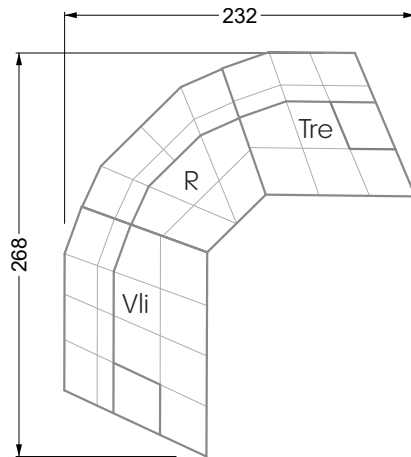

## Ocean 7

158 • Sofas und Eckgruppen Sitztiefe 95 cm

**W104-160**

Liegefläche 160 x 200 cm

**W104-180**

Liegefläche 180 x 200 cm

**W104-200**

Liegefläche 200 x 200 cm

**Boxspring-System-Matratze**

**Kaltschaum-Matratze**

**W 129-160**

Liegefläche  
160 x 200 cm

**W 129-180**

Liegefläche  
180 x 200 cm

**W 129-200**

Liegefläche  
200 x 200 cm

**W 129-160**

**W 129-160**

4-er

Breite: 176,0 cm

**W 129-160**

**5-er**

Breite: 202,5 cm

**6-er**

**W 129-160**

**5-er**

Breite: 202,5 cm

**W 129-160**

**6-er**

Breite: 243,0 cm

**SET 1.3**

**W 129-160**