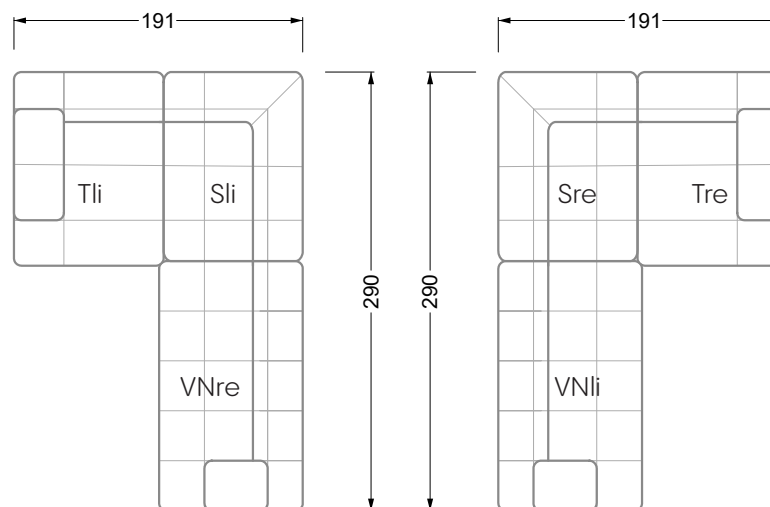

<b>Esstische und - Stühle</b>	149
-------------------------------	-----

Die Maße gelten für freistehende Einzelteile.

Die Anbauteile weisen an den Anstellseiten eine unecht bezogene Anstellseite ohne Rundung auf.

## Ocean 7

158 • Sofas und Eckgruppen Sitztiefe 95 cm

**W104-160**

Liegefläche 160 x 200 cm

**W104-180**

Liegefläche 180 x 200 cm

**W104-200**

Liegefläche 200 x 200 cm

**Boxspring-System-Matratze**

**Kaltschaum-Matratze**

**W 129-160**

Liegefläche  
160 x 200 cm

**W 129-180**

Liegefläche  
180 x 200 cm

**W 129-200**

Liegefläche  
200 x 200 cm

**W 129-160**

**5-er**

Breite: 202,5 cm

**W 129-160**

**6-er**

Breite: 243,0 cm

**SET 1.3**

**W 129-160**