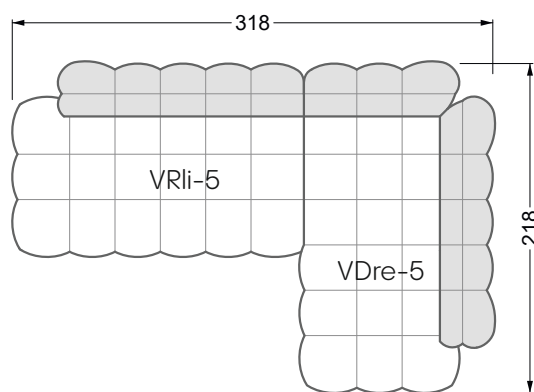

Die Maße gelten für freistehende Einzelteile.

Alle Seiten des Sofas weisen eine echt bezogene Anstellseite auf und können auch einzeln im Raum platziert werden.

Werden zwei Einzelteile miteinander verbunden, so müssen an den Anstellseiten 6 cm (3 cm pro Element) subtrahiert werden, da der Schaum komprimiert wird.

Die Maße gelten für freistehende Einzelteile.

Die Anbauteile weisen an den Anstellseiten eine unecht bezogene Anstellseite ohne Rundung auf.

Die Abschluss- und Einzelteile weisen an den freien Seiten eine Rundung auf (6 cm).

W104-160
Liegefläche 160 x 200 cm

W104-180
Liegefläche 180 x 200 cm

W104-200
Liegefläche 200 x 200 cm

Boxspring-System-Matratze

Kaltschaum-Matratze

W 129-160

Liegefläche
 160 x 200 cm

W 129-180

F
 RP 129-180

G
 RP 129-200

W 129-160

W 129-160

W 129-160

4-er

Breite: 176,0 cm

W 129-160