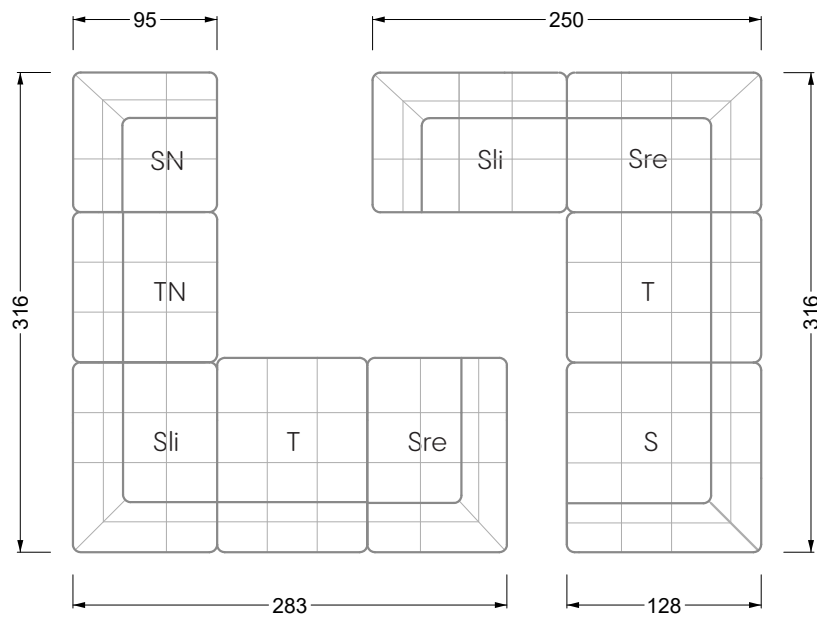

## Ocean 7

158 • Sofas und Eckgruppen Sitztiefe 95 cm

**W104-160**

Liegefläche 160 x 200 cm

**W104-180**

Liegefläche 180 x 200 cm

**W104-200**

Liegefläche 200 x 200 cm

**Boxspring-System-Matratze**

**Kaltschaum-Matratze**

**W 129-160**

Liegefläche  
160 x 200 cm

**W 129-180**

Liegefläche  
180 x 200 cm

**W 129-200**

Liegefläche  
200 x 200 cm

**W 129-160**

**5-er**

Breite: 202,5 cm

**W 129-160**

**6-er**

Breite: 243,0 cm

**SET 1.3**

**W 129-160**

**5-er**

Breite: 202,5 cm

**6-er**

Breite: 243,0 cm

**SET 2.3**

**W 129-160**

**7-er**

Breite: 283,5 cm