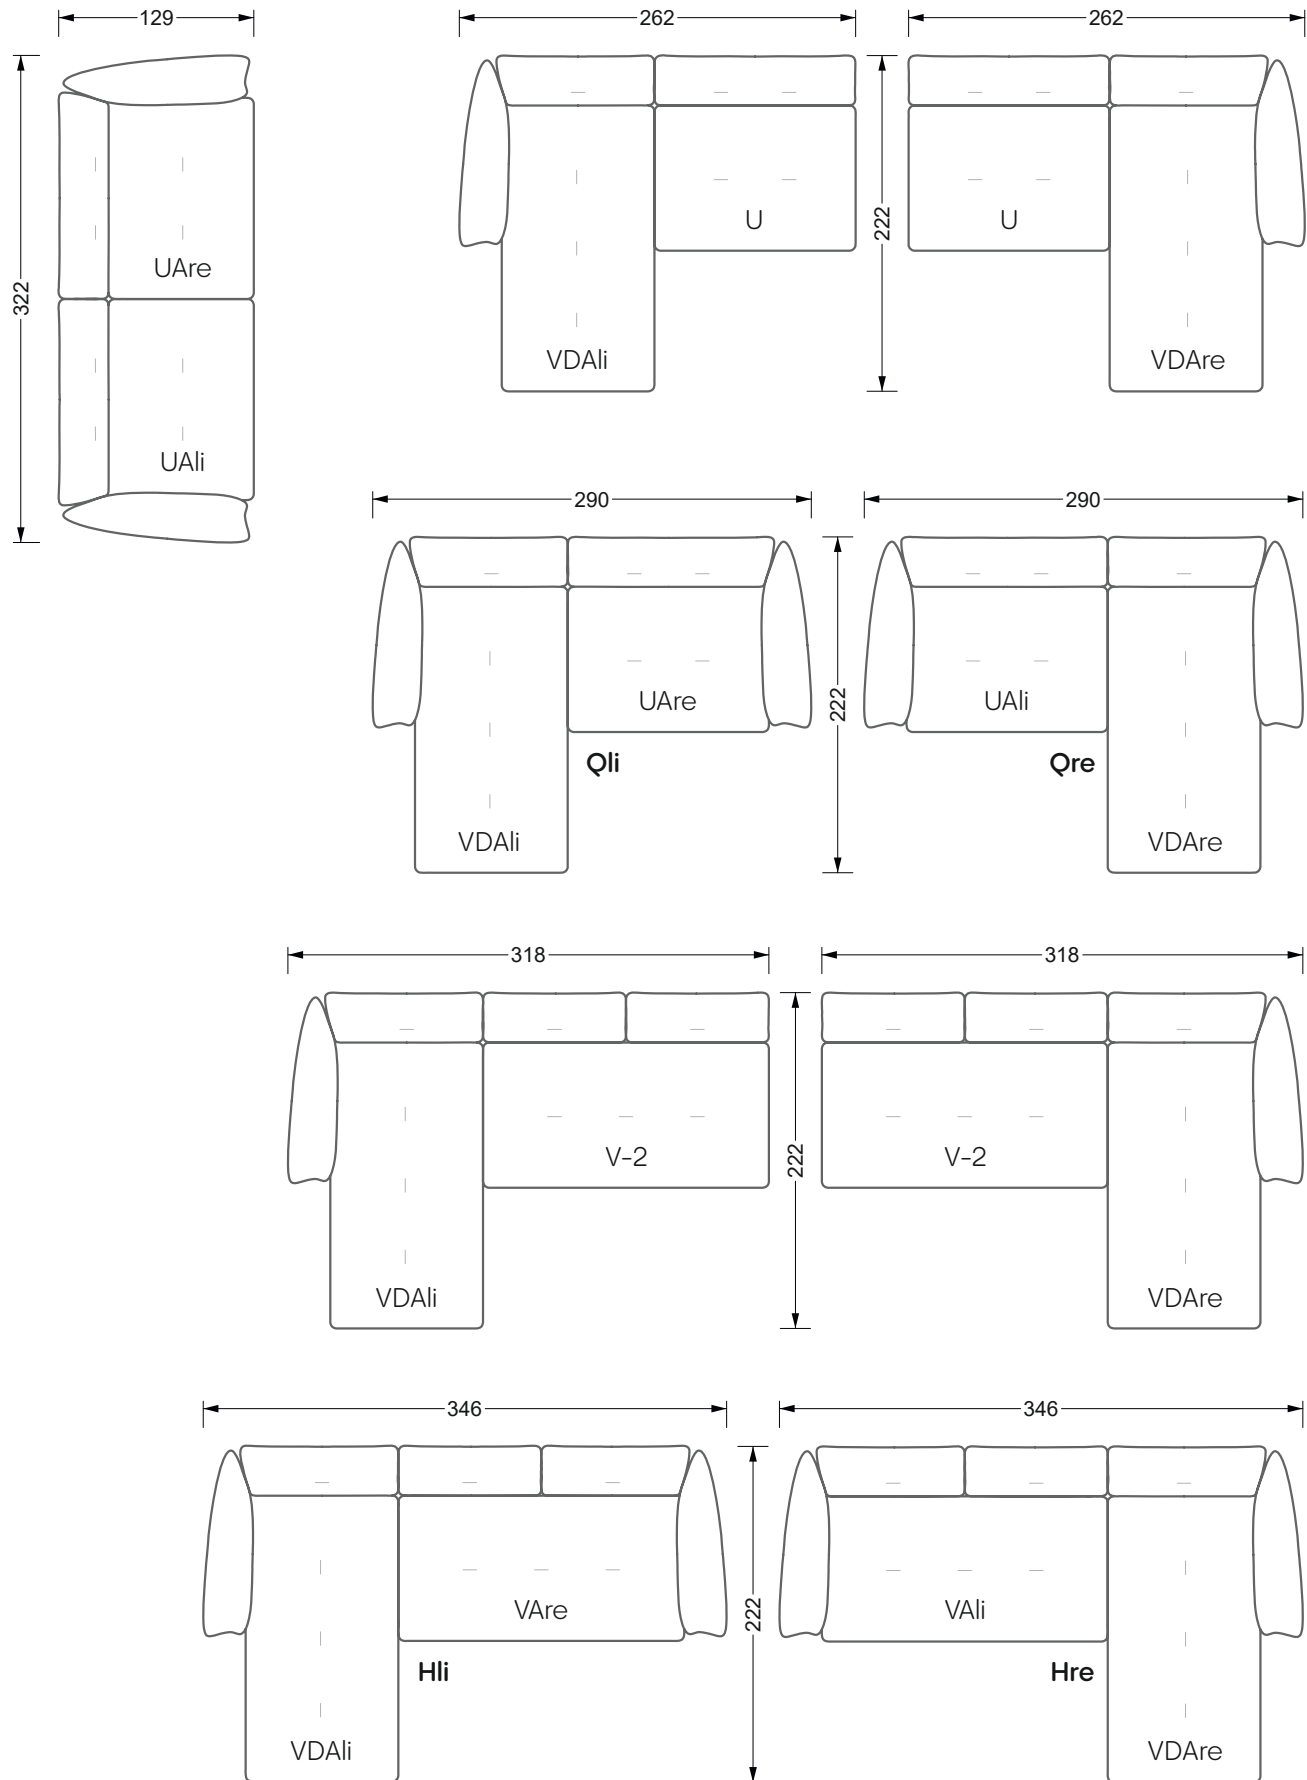

Betten

104 / Balaa0 Bett	123
129 / Creole Bett	124
130 / Feya Bett	155
154 / Cloud 7 Bett	156

Couch- & Beistelltische

157

Sessel

158

Esstische & Stühle

159

Die Maße gelten für freistehende Einzelteile.

Alle Seiten des Sofas weisen eine echt bezogene Anstellseite auf und können auch einzeln im Raum platziert werden.

Werden zwei Einzelteile miteinander verbunden, so müssen an den Anstellseiten 6 cm (3 cm pro Element) subtrahiert werden, da der Schaum komprimiert wird.

Die Maße gelten für freistehende Einzelteile.

Die Anbauteile weisen an den Anstellseiten eine unecht bezogene Anstellseite ohne Rundung auf.

Die Abschluss- und Einzelteile weisen an den freien Seiten eine Rundung auf (6 cm).

Breite: 364,5 cm

W 129-160

5-er

Breite: 202,5 cm

6-er

Breite: 243,0 cm

SET 2.3

W 129-160