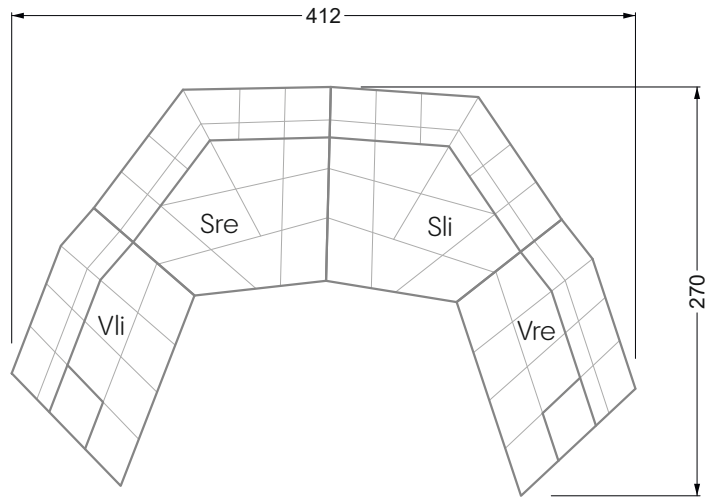

W104-160
Liegefläche 160 x 200 cm

W104-180
Liegefläche 180 x 200 cm

W104-200
Liegefläche 200 x 200 cm

Boxspring-System-Matratze

Kaltschaum-Matratze

W 129-160

Liegefläche
 160 x 200 cm

W 129-180

Liegefläche
 180 x 200 cm

W 129-200

Liegefläche
 200 x 200 cm

A
 RP 129-80

B
 RP 129-100

C
 RP 129-120

D
 RP 129-140

E
 RP 129-160

5-er

Breite: 202,5 cm

6-er

Breite: 243,0 cm

W 129-160

7-er

Breite: 283,5 cm

8-er

Breite: 364,5 cm

W 129-160

5-er

Breite: 202,5 cm

6-er

Breite: 243,0 cm

SET 2.3

W 129-160