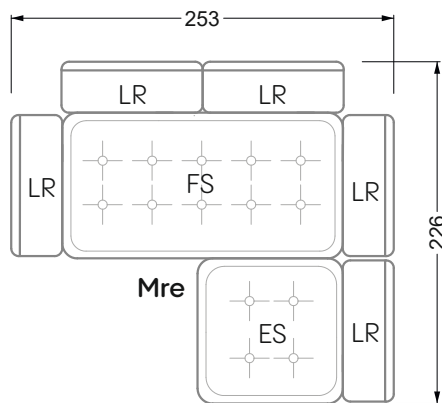

Die Maße gelten für freistehende Einzelteile.

Die Anbauteile weisen an den Anstellseiten eine unecht bezogene Anstellseite ohne Rundung auf.

Die Abschluss- und Einzelteile weisen an den freien Seiten eine Rundung auf (6 cm).

D.h. Bei freier Kombination aus Einzelteilen müssen jeweils 6 cm an den Anstellseiten abgezogen werden.

Kissenempfehlung: **D 108 Q**

Kissenempfehlung: **D 108 Q**

Ohlinda

118 • Sofas und Eckgruppen mit niedriger Armlehne

W104-160
Liegefläche 160 x 200 cm

W104-180
Liegefläche 180 x 200 cm

W104-200
Liegefläche 200 x 200 cm

Boxspring-System-Matratze

Kaltschaum-Matratze

W 129-160

Liegefläche
 160 x 200 cm

W 129-180

Liegefläche
 180 x 200 cm

W 129-200

Liegefläche
 200 x 200 cm

A
 RP 129-80

B
 RP 129-100

C
 RP 129-120

D
 RP 129-140

E
 RP 129-160