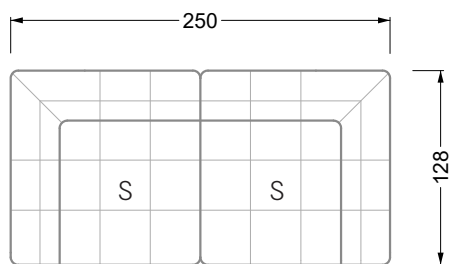

## Ocean 7

158 • Sofas und Eckgruppen Sitztiefe 95 cm

**W104-160**

Liegefläche 160 x 200 cm

**W104-180**

Liegefläche 180 x 200 cm

**W104-200**

Liegefläche 200 x 200 cm

**Boxspring-System-Matratze**

**Kaltschaum-Matratze**

**W 129-160**

Liegefläche  
160 x 200 cm

**W 129-180**

Liegefläche  
180 x 200 cm

**W 129-200**

Liegefläche  
200 x 200 cm

**W 129-160**

**W 129-160**

4-er

Breite: 176,0 cm

**W 129-160**

**5-er**

Breite: 202,5 cm

**6-er**

**W 129-160**

**5-er**

Breite: 202,5 cm

**W 129-160**

**6-er**

Breite: 243,0 cm

**SET 1.3**

**W 129-160**