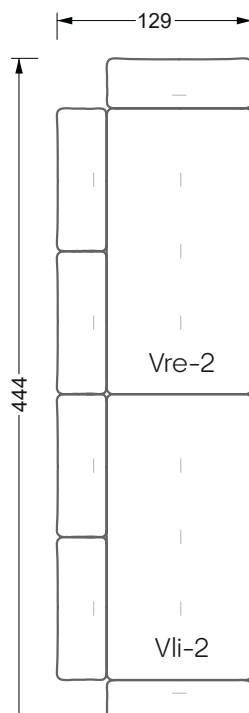

Die Maße gelten für freistehende Einzelteile.

Alle Seiten des Sofas weisen eine echt bezogene Anstellseite auf und können auch einzeln im Raum platziert werden.

Werden zwei Einzelteile miteinander verbunden, so müssen an den Anstellseiten 6 cm (3 cm pro Element) subtrahiert werden, da der Schaum komprimiert wird.

Die Maße gelten für freistehende Einzelteile.

Die Anbauteile weisen an den Anstellseiten eine unecht bezogene Anstellseite ohne Rundung auf.

Die Abschluss- und Einzelteile weisen an den freien Seiten eine Rundung auf (6 cm).

F
 RP 129-180

G
 RP 129-200

W 129-160

W 129-160

W 129-160

4-er

Breite: 176,0 cm

W 129-160

Breite: 364,5 cm

W 129-160

5-er

Breite: 202,5 cm

6-er

Breite: 243,0 cm

SET 2.3

W 129-160