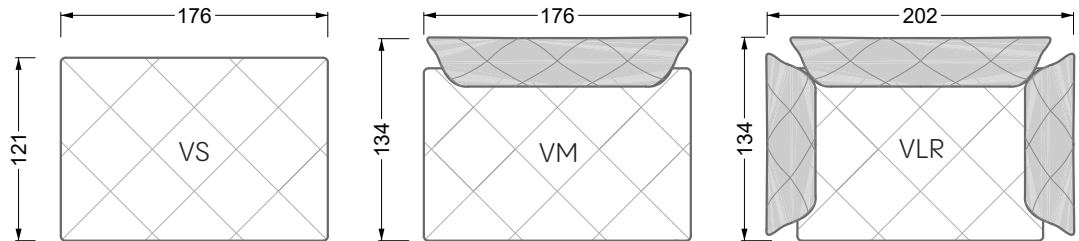

## **Betten**

<b>101 /</b> Balaa Bett	113
<b>129 /</b> Creole Bett	114
<b>130 /</b> Feya bett	145
<b>154 /</b> Cloud 7 Bett	146

<b>Couch- / Beistelltische</b>	147
--------------------------------	-----

<b>Sessel</b>	148
---------------	-----

<b>Esstische und - Stühle</b>	149
-------------------------------	-----

Die Maße gelten für freistehende Einzelteile.

Die Anbauteile weisen an den Anstellseiten eine unecht bezogene Anstellseite ohne Rundung auf.

**W 129-160**

**5-er**

Breite: 202,5 cm

**W 129-160**

**6-er**

Breite: 243,0 cm

**SET 1.3**

**W 129-160**

**5-er**

Breite: 202,5 cm

**6-er**

Breite: 243,0 cm

**SET 2.3**

**W 129-160**

**7-er**

Breite: 283,5 cm