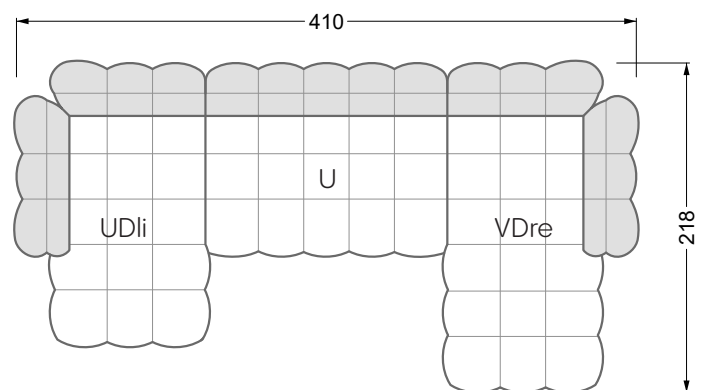

## **Betten**

<b>101 /</b> Balaa Bett	113
<b>129 /</b> Creole Bett	114
<b>130 /</b> Feya bett	145
<b>154 /</b> Cloud 7 Bett	146

<b>Couch- / Beistelltische</b>	147
--------------------------------	-----

<b>Sessel</b>	148
---------------	-----

<b>Esstische und - Stühle</b>	149
-------------------------------	-----

Die Maße gelten für freistehende Einzelteile.

Die Anbauteile weisen an den Anstellseiten eine unecht bezogene Anstellseite ohne Rundung auf.

Die Abschluss- und Einzelteile weisen an den freien Seiten eine Rundung auf (6 cm).

D.h. Bei freier Kombination aus Einzelteilen müssen jeweils 6 cm an den Anstellseiten abgezogen werden.

**W 129-160**

**5-er**

Breite: 202,5 cm

**W 129-160**

**6-er**

Breite: 243,0 cm

**SET 1.3**

**W 129-160**