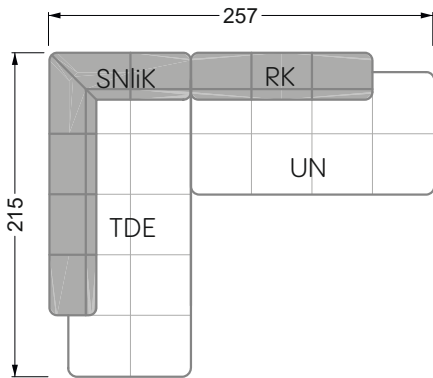

Die Maße gelten für freistehende Einzelteile.

Die Anbauteile weisen an den Anstellseiten eine unecht bezogene Anstellseite ohne Rundung auf.

Die Abschluss- und Einzelteile weisen an den freien Seiten eine Rundung auf (6 cm).

D.h. Bei freier Kombination aus Einzelteilen müssen jeweils 6 cm an den Anstellseiten abgezogen werden.

Kissenempfehlung: **D 108 Q**

Kissenempfehlung: **D 108 Q**

Ohlinda

118 • Sofas und Eckgruppen mit niedriger Armlehne

W104-160
Liegefläche 160 x 200 cm

W104-180
Liegefläche 180 x 200 cm

W104-200
Liegefläche 200 x 200 cm

Boxspring-System-Matratze

Kaltschaum-Matratze

W 129-160

Liegefläche
 160 x 200 cm

W 129-180

Liegefläche
 180 x 200 cm

W 129-200

Liegefläche
 200 x 200 cm

A
 RP 129-80

B
 RP 129-100

C
 RP 129-120

D
 RP 129-140

E
 RP 129-160