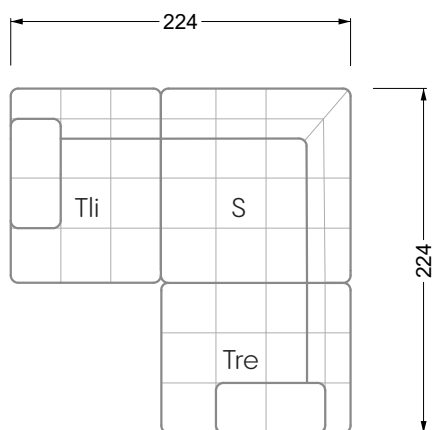

<b>Esstische und - Stühle</b>	149
-------------------------------	-----

Die Maße gelten für freistehende Einzelteile.

Die Anbauteile weisen an den Anstellseiten eine unecht bezogene Anstellseite ohne Rundung auf.

## Ocean 7

158 • Sofas und Eckgruppen Sitztiefe 95 cm

**W104-160**

Liegefläche 160 x 200 cm

**W104-180**

Liegefläche 180 x 200 cm

**W104-200**

Liegefläche 200 x 200 cm

**Boxspring-System-Matratze**

**Kaltschaum-Matratze**

**W 129-160**

Liegefläche  
160 x 200 cm

**W 129-180**

Liegefläche  
180 x 200 cm

**W 129-200**

Liegefläche  
200 x 200 cm

**W 129-160**

**5-er**

Breite: 202,5 cm

**W 129-160**

**6-er**

Breite: 243,0 cm

**SET 1.3**

**W 129-160**