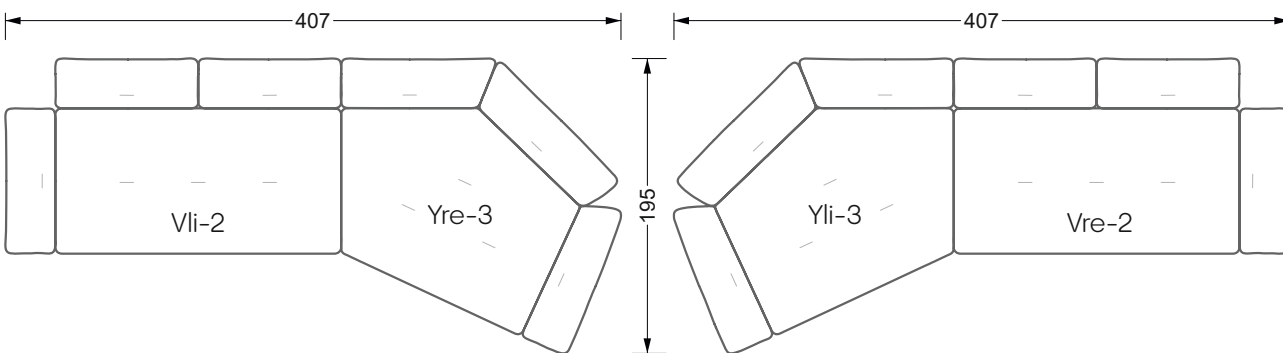

Betten

104 / Balaa0 Bett	123
129 / Creole Bett	124
130 / Feya Bett	155
154 / Cloud 7 Bett	156

Couch- & Beistelltische

157

Sessel

158

Esstische & Stühle

159

Die Maße gelten für freistehende Einzelteile.

Alle Seiten des Sofas weisen eine echt bezogene Anstellseite auf und können auch einzeln im Raum platziert werden.

Werden zwei Einzelteile miteinander verbunden, so müssen an den Anstellseiten 6 cm (3 cm pro Element) subtrahiert werden, da der Schaum komprimiert wird.

Die Maße gelten für freistehende Einzelteile.

Die Anbauteile weisen an den Anstellseiten eine unecht bezogene Anstellseite ohne Rundung auf.

Die Abschluss- und Einzelteile weisen an den freien Seiten eine Rundung auf (6 cm).

Breite: 364,5 cm

W 129-160

5-er

Breite: 202,5 cm

6-er

Breite: 243,0 cm

SET 2.3

W 129-160