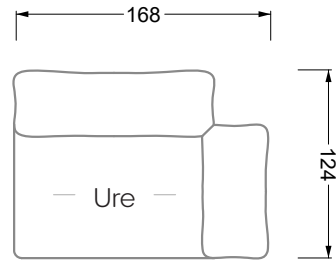

## **Sofas**

<b>102 /</b> Esfera	02
<b>103 /</b> Poolside	11
<b>104 /</b> Balaa	12
<b>106 /</b> Teratai	26
<b>107 /</b> Edgy	38
<b>116 /</b> Matilda	58
<b>118 /</b> Ohlinda	60
<b>119 /</b> Cocoa Island	65
<b>126 /</b> Napali	78
<b>154 /</b> Cloud 7	85
<b>158 /</b> Ocean 7	95

<b>Esstische und - Stühle</b>	149
-------------------------------	-----

Die Maße gelten für freistehende Einzelteile.

Die Anbauteile weisen an den Anstellseiten eine unecht bezogene Anstellseite ohne Rundung auf.

**W 129-160**

**5-er**

Breite: 202,5 cm

**W 129-160**

**6-er**

Breite: 243,0 cm

**SET 1.3**

**W 129-160**

**5-er**

Breite: 202,5 cm

**6-er**

Breite: 243,0 cm

**SET 2.3**

**W 129-160**

**7-er**

Breite: 283,5 cm