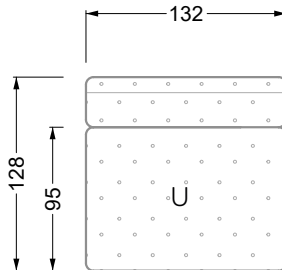

## Ocean 7

158 • Sofas und Eckgruppen Sitztiefe 95 cm

**W104-160**

Liegefläche 160 x 200 cm

**W104-180**

Liegefläche 180 x 200 cm

**W104-200**

Liegefläche 200 x 200 cm

**W 129-160**

**W 129-160**

4-er

Breite: 176,0 cm

**W 129-160**

**5-er**

Breite: 202,5 cm

**6-er**

**W 129-160**

**5-er**

Breite: 202,5 cm

**W 129-160**

**6-er**

Breite: 243,0 cm

**SET 1.3**

**W 129-160**

**5-er**

Breite: 202,5 cm

**6-er**

Breite: 243,0 cm

**SET 2.3**

**W 129-160**

**7-er**

Breite: 283,5 cm