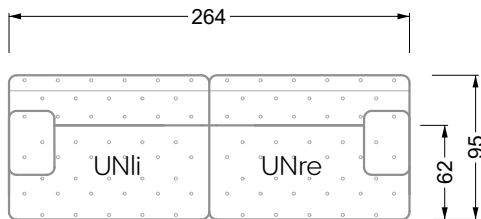

## Ocean 7

158 • Sofas und Eckgruppen Sitztiefe 95 cm

**W104-160**

Liegefläche 160 x 200 cm

**W104-180**

Liegefläche 180 x 200 cm

**W104-200**

Liegefläche 200 x 200 cm

**Boxspring-System-Matratze**

**Kaltschaum-Matratze**

**W 129-160**

Liegefläche  
160 x 200 cm

**W 129-180**

Liegefläche  
180 x 200 cm

**W 129-200**

Liegefläche  
200 x 200 cm