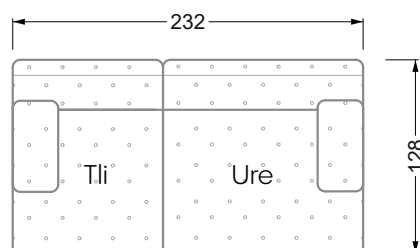

Die Maße gelten für freistehende Einzelteile.

Die Anbauteile weisen an den Anstellseiten eine unecht bezogene Anstellseite ohne Rundung auf.

Die Abschluss- und Einzelteile weisen an den freien Seiten eine Rundung auf (6 cm).

D.h. Bei freier Kombination aus Einzelteilen müssen jeweils 6 cm an den Anstellseiten abgezogen werden.

Kissenempfehlung: **D 108 Q**

Kissenempfehlung: **D 108 Q**

Ohlinda

118 • Sofas und Eckgruppen mit niedriger Armlehne

W104-160
Liegefläche 160 x 200 cm

W104-180
Liegefläche 180 x 200 cm

W104-200
Liegefläche 200 x 200 cm

Boxspring-System-Matratze

Kaltschaum-Matratze

W 129-160

Liegefläche
 160 x 200 cm

W 129-180

Liegefläche
 180 x 200 cm

W 129-200

Liegefläche
 200 x 200 cm

A
 RP 129-80

B
 RP 129-100

C
 RP 129-120

D
 RP 129-140

E
 RP 129-160