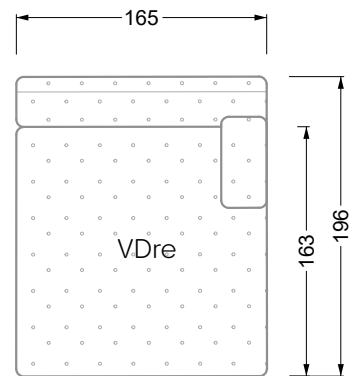

## Ocean 7

158 • Sofas und Eckgruppen Sitztiefe 95 cm

**W104-160**

Liegefläche 160 x 200 cm

**W104-180**

Liegefläche 180 x 200 cm

**W104-200**

Liegefläche 200 x 200 cm

**Boxspring-System-Matratze**

**Kaltschaum-Matratze**

**W 129-160**

Liegefläche  
160 x 200 cm

**W 129-180**

Liegefläche  
180 x 200 cm

**W 129-200**

Liegefläche  
200 x 200 cm

**W 129-160**

**5-er**

Breite: 202,5 cm

**W 129-160**

**6-er**

Breite: 243,0 cm

**SET 1.3**

**W 129-160**

**5-er**

Breite: 202,5 cm

**6-er**

Breite: 243,0 cm

**SET 2.3**

**W 129-160**

**7-er**

Breite: 283,5 cm