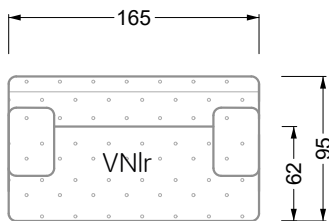

## Ocean 7

158 • Sofas und Eckgruppen Sitztiefe 95 cm

**W104-160**

Liegefläche 160 x 200 cm

**W104-180**

Liegefläche 180 x 200 cm

**W104-200**

Liegefläche 200 x 200 cm

**Boxspring-System-Matratze**

**Kaltschaum-Matratze**

**W 129-160**

Liegefläche  
160 x 200 cm

**W 129-180**

Liegefläche  
180 x 200 cm

**W 129-200**

Liegefläche  
200 x 200 cm