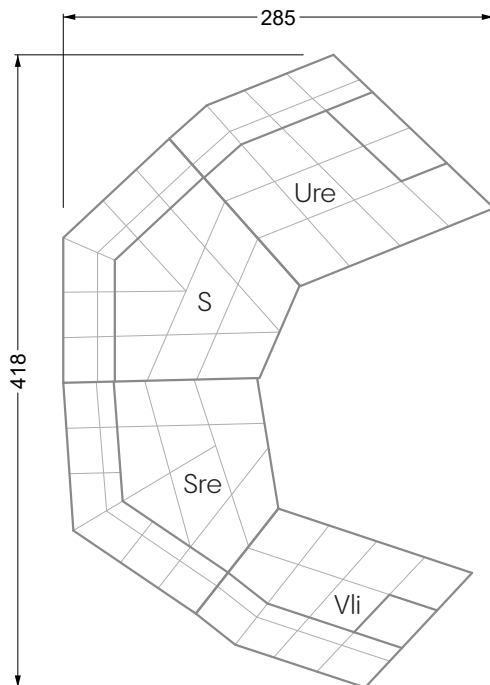

## Ocean 7

158 • Sofas und Eckgruppen Sitztiefe 95 cm

**W104-160**

Liegefläche 160 x 200 cm

**W104-180**

Liegefläche 180 x 200 cm

**W104-200**

Liegefläche 200 x 200 cm

**Boxspring-System-Matratze**

**Kaltschaum-Matratze**

**W 129-160**

Liegefläche  
160 x 200 cm

**W 129-180**

Liegefläche  
180 x 200 cm

**W 129-200**

Liegefläche  
200 x 200 cm

**W 129-160**

**W 129-160**

4-er

Breite: 176,0 cm

**W 129-160**

**5-er**

Breite: 202,5 cm

**6-er**

**W 129-160**

**5-er**

Breite: 202,5 cm

**W 129-160**

**6-er**

Breite: 243,0 cm

**SET 1.3**

**W 129-160**