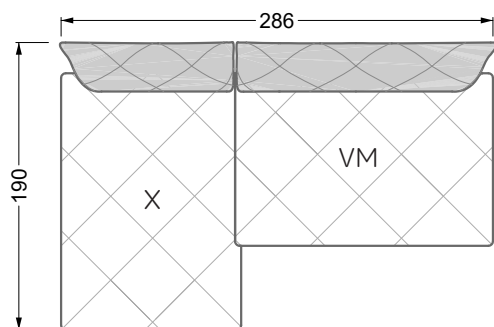

<b>Esstische und - Stühle</b>	149
-------------------------------	-----

Die Maße gelten für freistehende Einzelteile.

Die Anbauteile weisen an den Anstellseiten eine unecht bezogene Anstellseite ohne Rundung auf.

Die Abschluss- und Einzelteile weisen an den freien Seiten eine Rundung auf (6 cm).

D.h. Bei freier Kombination aus Einzelteilen müssen jeweils 6 cm an den Anstellseiten abgezogen werden.

## Ocean 7

158 • Sofas und Eckgruppen Sitztiefe 95 cm

**W104-160**

Liegefläche 160 x 200 cm

**W104-180**

Liegefläche 180 x 200 cm

**W104-200**

Liegefläche 200 x 200 cm

**W 129-160**

**5-er**

Breite: 202,5 cm

**W 129-160**

**6-er**

Breite: 243,0 cm

**SET 1.3**

**W 129-160**