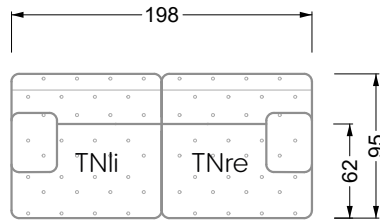

## Ocean 7

158 • Sofas und Eckgruppen Sitztiefe 95 cm

**W104-160**

Liegefläche 160 x 200 cm

**W104-180**

Liegefläche 180 x 200 cm

**W104-200**

Liegefläche 200 x 200 cm

**Boxspring-System-Matratze**

**Kaltschaum-Matratze**

**W 129-160**

Liegefläche  
160 x 200 cm

**W 129-180**

Liegefläche  
180 x 200 cm

**W 129-200**

Liegefläche  
200 x 200 cm