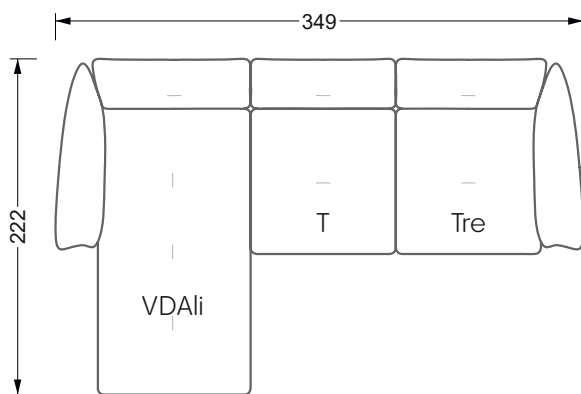

Betten

104 / Balaa0 Bett	123
129 / Creole Bett	124
130 / Feya Bett	155
154 / Cloud 7 Bett	156

Couch- & Beistelltische

157

Sessel

158

Esstische & Stühle

159

Die Maße gelten für freistehende Einzelteile.

Alle Seiten des Sofas weisen eine echt bezogene Anstellseite auf und können auch einzeln im Raum platziert werden.

Werden zwei Einzelteile miteinander verbunden, so müssen an den Anstellseiten 6 cm (3 cm pro Element) subtrahiert werden, da der Schaum komprimiert wird.

Die Maße gelten für freistehende Einzelteile.

Die Anbauteile weisen an den Anstellseiten eine unecht bezogene Anstellseite ohne Rundung auf.

Die Abschluss- und Einzelteile weisen an den freien Seiten eine Rundung auf (6 cm).

Breite: 364,5 cm

W 129-160

5-er

Breite: 202,5 cm

6-er

Breite: 243,0 cm

SET 2.3

W 129-160