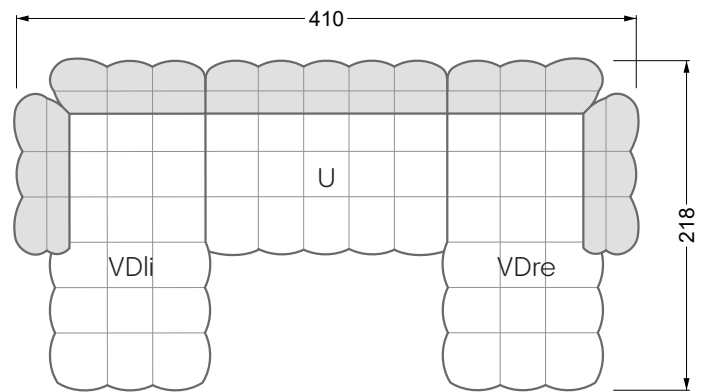

## **Betten**

<b>101 /</b> Balaa Bett	113
<b>129 /</b> Creole Bett	114
<b>130 /</b> Feya bett	145
<b>154 /</b> Cloud 7 Bett	146

<b>Couch- / Beistelltische</b>	147
--------------------------------	-----

<b>Sessel</b>	148
---------------	-----

<b>Esstische und - Stühle</b>	149
-------------------------------	-----

Die Maße gelten für freistehende Einzelteile.

Die Anbauteile weisen an den Anstellseiten eine unecht bezogene Anstellseite ohne Rundung auf.

Die Abschluss- und Einzelteile weisen an den freien Seiten eine Rundung auf (6 cm).

D.h. Bei freier Kombination aus Einzelteilen müssen jeweils 6 cm an den Anstellseiten abgezogen werden.

**W 129-160**

**5-er**

Breite: 202,5 cm

**W 129-160**

**6-er**

Breite: 243,0 cm

**SET 1.3**

**W 129-160**