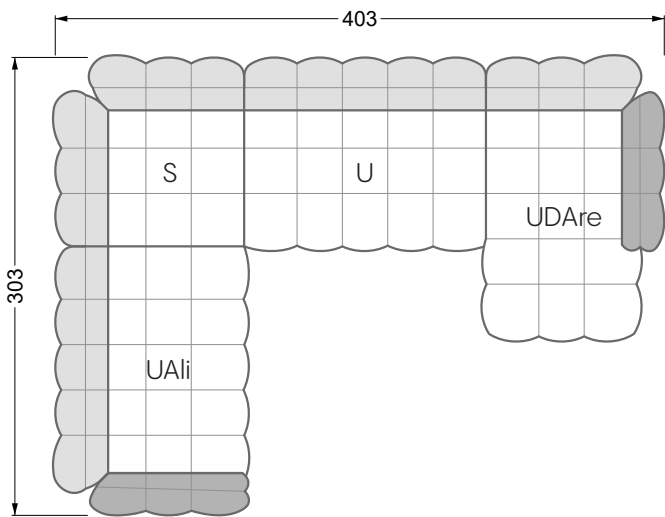

## **Betten**

<b>101 /</b> Balaa Bett	113
<b>129 /</b> Creole Bett	114
<b>130 /</b> Feya bett	145
<b>154 /</b> Cloud 7 Bett	146

<b>Couch- / Beistelltische</b>	147
--------------------------------	-----

<b>Sessel</b>	148
---------------	-----

<b>Esstische und - Stühle</b>	149
-------------------------------	-----

Die Maße gelten für freistehende Einzelteile.

Die Anbauteile weisen an den Anstellseiten eine unecht bezogene Anstellseite ohne Rundung auf.

**W 129-160**

**5-er**

Breite: 202,5 cm

**W 129-160**

**6-er**

Breite: 243,0 cm

**SET 1.3**

**W 129-160**

**5-er**

Breite: 202,5 cm

**6-er**

Breite: 243,0 cm

**SET 2.3**

**W 129-160**

**7-er**

Breite: 283,5 cm