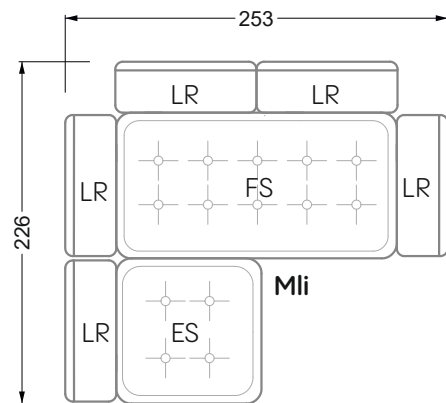

Die Maße gelten für freistehende Einzelteile.

Die Anbauteile weisen an den Anstellseiten eine unecht bezogene Anstellseite ohne Rundung auf.

Die Abschluss- und Einzelteile weisen an den freien Seiten eine Rundung auf (6 cm).

D.h. Bei freier Kombination aus Einzelteilen müssen jeweils 6 cm an den Anstellseiten abgezogen werden.

Kissenempfehlung: **D 108 Q**

Kissenempfehlung: **D 108 Q**

Ohlinda

118 • Sofas und Eckgruppen mit niedriger Armlehne

W104-160
Liegefläche 160 x 200 cm

W104-180
Liegefläche 180 x 200 cm

W104-200
Liegefläche 200 x 200 cm

Boxspring-System-Matratze

Kaltschaum-Matratze

W 129-160

Liegefläche
 160 x 200 cm

W 129-180

Liegefläche
 180 x 200 cm

W 129-200

Liegefläche
 200 x 200 cm

A
 RP 129-80

B
 RP 129-100

C
 RP 129-120

D
 RP 129-140

E
 RP 129-160