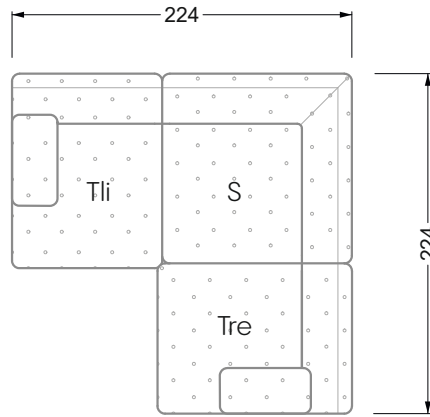

Die Maße gelten für freistehende Einzelteile.

Die Anbauteile weisen an den Anstellseiten eine unecht bezogene Anstellseite ohne Rundung auf.

Die Abschluss- und Einzelteile weisen an den freien Seiten eine Rundung auf (6 cm).

D.h. Bei freier Kombination aus Einzelteilen müssen jeweils 6 cm an den Anstellseiten abgezogen werden.

Kissenempfehlung: **D 108 Q**

Kissenempfehlung: **D 108 Q**

Ohlinda

118 • Sofas und Eckgruppen mit niedriger Armlehne

W104-160
Liegefläche 160 x 200 cm

W104-180
Liegefläche 180 x 200 cm

W104-200
Liegefläche 200 x 200 cm

Boxspring-System-Matratze

Kaltschaum-Matratze

W 129-160

Liegefläche
 160 x 200 cm

W 129-180

Liegefläche
 180 x 200 cm

W 129-200

Liegefläche
 200 x 200 cm

A
 RP 129-80

B
 RP 129-100

C
 RP 129-120

D
 RP 129-140

E
 RP 129-160