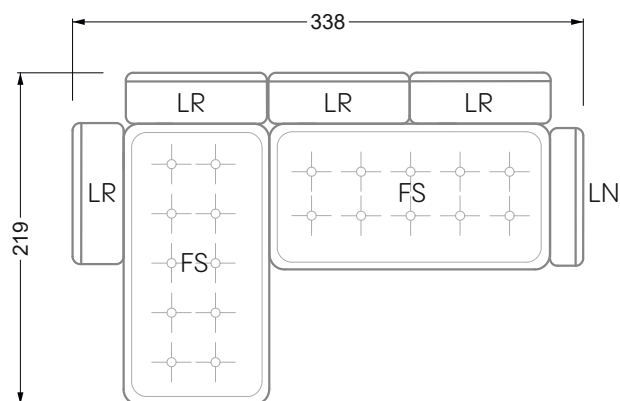

Die Maße gelten für freistehende Einzelteile.

Die Anbauteile weisen an den Anstellseiten eine unecht bezogene Anstellseite ohne Rundung auf.

Die Abschluss- und Einzelteile weisen an den freien Seiten eine Rundung auf (6 cm).

D.h. Bei freier Kombination aus Einzelteilen müssen jeweils 6 cm an den Anstellseiten abgezogen werden.

Kissenempfehlung: **D 108 Q**

Kissenempfehlung: **D 108 Q**

Ohlinda

118 • Sofas und Eckgruppen mit niedriger Armlehne

W104-160
Liegefläche 160 x 200 cm

W104-180
Liegefläche 180 x 200 cm

W104-200
Liegefläche 200 x 200 cm

Boxspring-System-Matratze

Kaltschaum-Matratze

W 129-160

Liegefläche
 160 x 200 cm

W 129-180

Liegefläche
 180 x 200 cm

W 129-200

Liegefläche
 200 x 200 cm

A
 RP 129-80

B
 RP 129-100

C
 RP 129-120

D
 RP 129-140

E
 RP 129-160