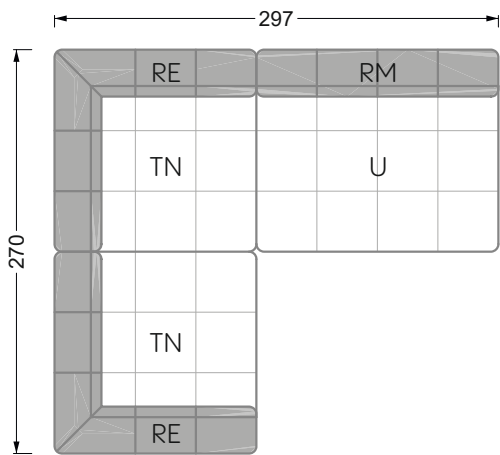

Die Maße gelten für freistehende Einzelteile.

Die Anbauteile weisen an den Anstellseiten eine unecht bezogene Anstellseite ohne Rundung auf.

Die Abschluss- und Einzelteile weisen an den freien Seiten eine Rundung auf (6 cm).

D.h. Bei freier Kombination aus Einzelteilen müssen jeweils 6 cm an den Anstellseiten abgezogen werden.

Kissenempfehlung: **D 108 Q**

Kissenempfehlung: **D 108 Q**

Ohlinda

118 • Sofas und Eckgruppen mit niedriger Armlehne

W104-160
Liegefläche 160 x 200 cm

W104-180
Liegefläche 180 x 200 cm

W104-200
Liegefläche 200 x 200 cm

Boxspring-System-Matratze

Kaltschaum-Matratze

W 129-160

Liegefläche
 160 x 200 cm

W 129-180

Liegefläche
 180 x 200 cm

W 129-200

Liegefläche
 200 x 200 cm

A
 RP 129-80

B
 RP 129-100

C
 RP 129-120

D
 RP 129-140

E
 RP 129-160