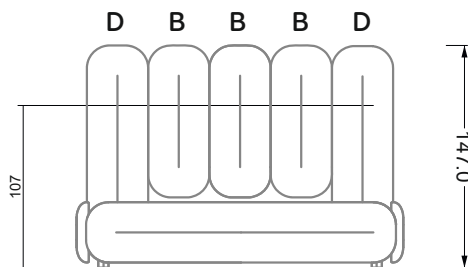

Die Maße gelten für freistehende Einzelteile.

Die Anbauteile weisen an den Anstellseiten eine unecht bezogene Anstellseite ohne Rundung auf.

Die Abschluss- und Einzelteile weisen an den freien Seiten eine Rundung auf (6 cm).

Breite: 243,0 cm

SET 2.2

W 129-180

7-er

Breite: 283,5 cm

8-er

Breite: 324,0 cm

9-er

Breite: 364,5 cm

W 129-200

W 129-200

5-er

Breite: 202,5 cm

6-er

Breite: 243,0 cm

W 129-200

7-er

Breite: 283,5 cm

8-er

Breite: 324,0 cm

9-er

Breite: 364,5 cm

W 129-200

5-er