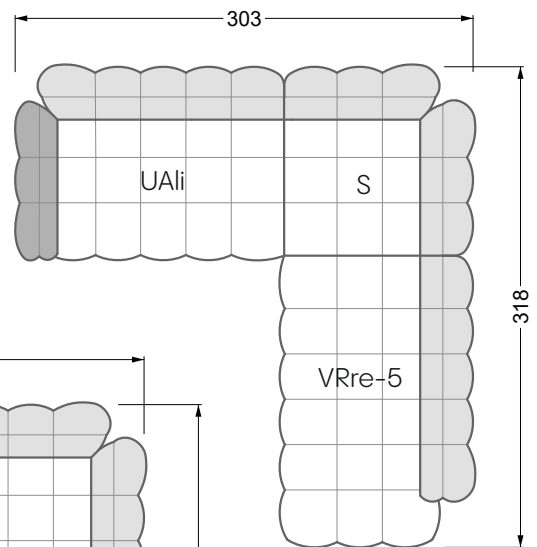

Die Maße gelten für freistehende Einzelteile.

Alle Seiten des Sofas weisen eine echt bezogene Anstellseite auf und können auch einzeln im Raum platziert werden.

Werden zwei Einzelteile miteinander verbunden, so müssen an den Anstellseiten 6 cm (3 cm pro Element) subtrahiert werden, da der Schaum komprimiert wird.

Die Maße gelten für freistehende Einzelteile.

Die Anbauteile weisen an den Anstellseiten eine unecht bezogene Anstellseite ohne Rundung auf.

Die Abschluss- und Einzelteile weisen an den freien Seiten eine Rundung auf (6 cm).

F
 RP 129-180

G
 RP 129-200

W 129-160

W 129-160

W 129-160

4-er

Breite: 176,0 cm

W 129-160

Breite: 364,5 cm

W 129-160

5-er

Breite: 202,5 cm

6-er

Breite: 243,0 cm

SET 2.3

W 129-160