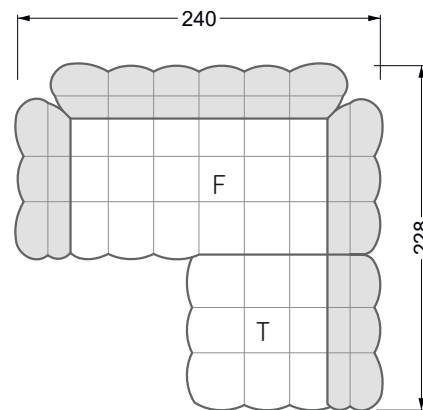

Betten

104 / Balaa0 Bett	123
129 / Creole Bett	124
130 / Feya Bett	155
154 / Cloud 7 Bett	156

Couch- & Beistelltische

157

Sessel

158

Esstische & Stühle

159

Die Maße gelten für freistehende Einzelteile.

Alle Seiten des Sofas weisen eine echt bezogene Anstellseite auf und können auch einzeln im Raum platziert werden.

Werden zwei Einzelteile miteinander verbunden, so müssen an den Anstellseiten 6 cm (3 cm pro Element) subtrahiert werden, da der Schaum komprimiert wird.

Die Maße gelten für freistehende Einzelteile.

Die Anbauteile weisen an den Anstellseiten eine unecht bezogene Anstellseite ohne Rundung auf.

Die Abschluss- und Einzelteile weisen an den freien Seiten eine Rundung auf (6 cm).

Breite: 364,5 cm

W 129-160

5-er

Breite: 202,5 cm

6-er

Breite: 243,0 cm

SET 2.3

W 129-160