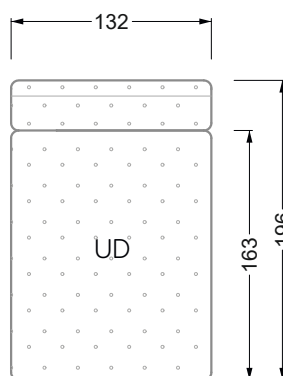

Die Maße gelten für freistehende Einzelteile.

Die Anbauteile weisen an den Anstellseiten eine unecht bezogene Anstellseite ohne Rundung auf.

Die Abschluss- und Einzelteile weisen an den freien Seiten eine Rundung auf (6 cm).

D.h. Bei freier Kombination aus Einzelteilen müssen jeweils 6 cm an den Anstellseiten abgezogen werden.

Kissenempfehlung: **D 108 Q**

Kissenempfehlung: **D 108 Q**

Ohlinda

118 • Sofas und Eckgruppen mit niedriger Armlehne

W104-160
Liegefläche 160 x 200 cm

W104-180
Liegefläche 180 x 200 cm

W104-200
Liegefläche 200 x 200 cm

Boxspring-System-Matratze

Kaltschaum-Matratze

W 129-160

Liegefläche
 160 x 200 cm

W 129-180

Liegefläche
 180 x 200 cm

W 129-200

Liegefläche
 200 x 200 cm

A
 RP 129-80

B
 RP 129-100

C
 RP 129-120

D
 RP 129-140

E
 RP 129-160