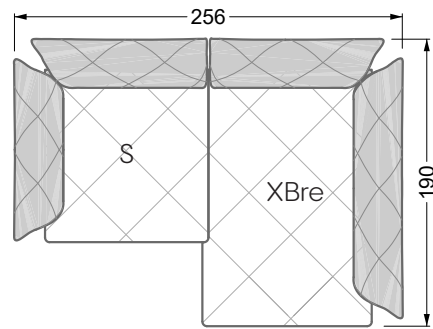

## **Betten**

<b>101 /</b> Balaa Bett	113
<b>129 /</b> Creole Bett	114
<b>130 /</b> Feya bett	145
<b>154 /</b> Cloud 7 Bett	146

<b>Couch- / Beistelltische</b>	147
--------------------------------	-----

<b>Sessel</b>	148
---------------	-----

<b>Esstische und - Stühle</b>	149
-------------------------------	-----

Die Maße gelten für freistehende Einzelteile.

Die Anbauteile weisen an den Anstellseiten eine unecht bezogene Anstellseite ohne Rundung auf.

Die Abschluss- und Einzelteile weisen an den freien Seiten eine Rundung auf (6 cm).

D.h. Bei freier Kombination aus Einzelteilen müssen jeweils 6 cm an den Anstellseiten abgezogen werden.

**W 129-160**

**5-er**

Breite: 202,5 cm

**W 129-160**

**6-er**

Breite: 243,0 cm

**SET 1.3**

**W 129-160**