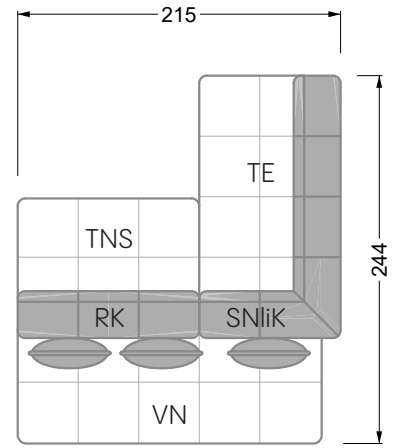

Kissenempfehlung: **D 108 Q**