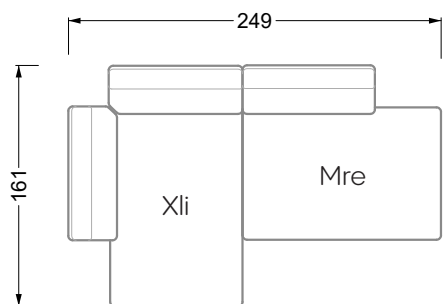

## Ocean 7

158 • Sofas und Eckgruppen Sitztiefe 95 cm

**W104-160**

Liegefläche 160 x 200 cm

**W104-180**

Liegefläche 180 x 200 cm

**W104-200**

Liegefläche 200 x 200 cm

**Boxspring-System-Matratze**

**Kaltschaum-Matratze**

**W 129-160**

Liegefläche  
160 x 200 cm

**W 129-180**

Liegefläche  
180 x 200 cm

**W 129-200**

Liegefläche  
200 x 200 cm

**W 129-160**

**W 129-160**

4-er

Breite: 176,0 cm

**W 129-160**

**5-er**

Breite: 202,5 cm

**6-er**

**W 129-160**

**5-er**

Breite: 202,5 cm

**W 129-160**

**6-er**

Breite: 243,0 cm

**SET 1.3**

**W 129-160**