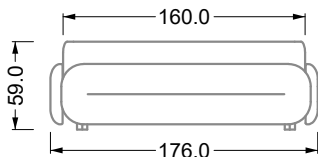

## Ocean 7

158 • Sofas und Eckgruppen Sitztiefe 95 cm

**W104-160**

Liegefläche 160 x 200 cm

**W104-180**

Liegefläche 180 x 200 cm

**W104-200**

Liegefläche 200 x 200 cm

**Boxspring-System-Matratze**

**Kaltschaum-Matratze**

**W 129-160**

Liegefläche  
160 x 200 cm

**W 129-180**

Liegefläche  
180 x 200 cm

**W 129-200**

Liegefläche  
200 x 200 cm