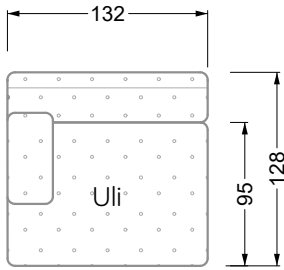

## Ocean 7

158 • Sofas und Eckgruppen Sitztiefe 95 cm

**W104-160**

Liegefläche 160 x 200 cm

**W104-180**

Liegefläche 180 x 200 cm

**W104-200**

Liegefläche 200 x 200 cm

**Boxspring-System-Matratze**

**Kaltschaum-Matratze**

**W 129-160**

Liegefläche  
160 x 200 cm

**W 129-180**

Liegefläche  
180 x 200 cm

**W 129-200**

Liegefläche  
200 x 200 cm

**W 129-160**

**W 129-160**

4-er

Breite: 176,0 cm

**W 129-160**

**5-er**

Breite: 202,5 cm

**6-er**

**W 129-160**

**5-er**

Breite: 202,5 cm

**W 129-160**

**6-er**

Breite: 243,0 cm

**SET 1.3**

**W 129-160**