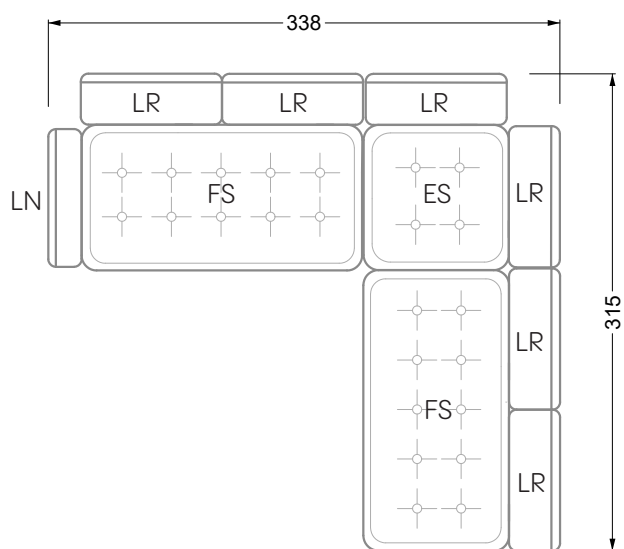

## Ocean 7

158 • Sofas und Eckgruppen Sitztiefe 95 cm

**W104-160**

Liegefläche 160 x 200 cm

**W104-180**

Liegefläche 180 x 200 cm

**W104-200**

Liegefläche 200 x 200 cm

**Boxspring-System-Matratze**

**Kaltschaum-Matratze**

**W 129-160**

Liegefläche  
160 x 200 cm

**W 129-180**

Liegefläche  
180 x 200 cm

**W 129-200**

Liegefläche  
200 x 200 cm

**W 129-160**

**5-er**

Breite: 202,5 cm

**W 129-160**

**6-er**

Breite: 243,0 cm

**SET 1.3**

**W 129-160**

**5-er**

Breite: 202,5 cm

**6-er**

Breite: 243,0 cm

**SET 2.3**

**W 129-160**

**7-er**

Breite: 283,5 cm