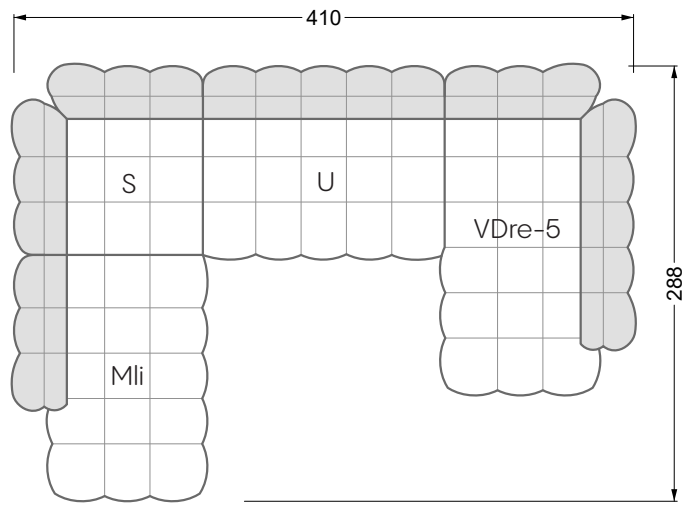

## **Betten**

<b>101 /</b> Balaa Bett	113
<b>129 /</b> Creole Bett	114
<b>130 /</b> Feya bett	145
<b>154 /</b> Cloud 7 Bett	146

<b>Couch- / Beistelltische</b>	147
--------------------------------	-----

<b>Sessel</b>	148
---------------	-----

<b>Esstische und - Stühle</b>	149
-------------------------------	-----

Die Maße gelten für freistehende Einzelteile.

Die Anbauteile weisen an den Anstellseiten eine unecht bezogene Anstellseite ohne Rundung auf.

**W 129-160**

**5-er**

Breite: 202,5 cm

**W 129-160**

**6-er**

Breite: 243,0 cm

**SET 1.3**

**W 129-160**

**5-er**

Breite: 202,5 cm

**6-er**

Breite: 243,0 cm

**SET 2.3**

**W 129-160**

**7-er**

Breite: 283,5 cm