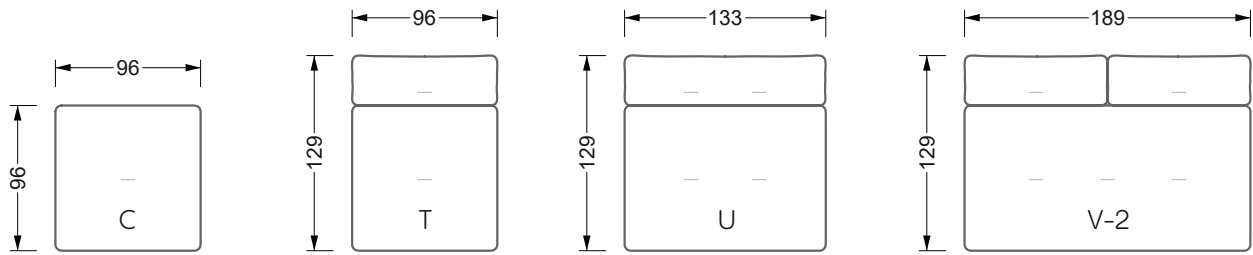

Die Maße gelten für freistehende Einzelteile.

Alle Seiten des Sofas weisen eine echt bezogene Anstellseite auf und können auch einzeln im Raum platziert werden.

Werden zwei Einzelteile miteinander verbunden, so müssen an den Anstellseiten 6 cm (3 cm pro Element) subtrahiert werden, da der Schaum komprimiert wird.

Die Maße gelten für freistehende Einzelteile.

Die Anbauteile weisen an den Anstellseiten eine unecht bezogene Anstellseite ohne Rundung auf.

Die Abschluss- und Einzelteile weisen an den freien Seiten eine Rundung auf (6 cm).

Breite: 364,5 cm

W 129-160

5-er

Breite: 202,5 cm

6-er

Breite: 243,0 cm

SET 2.3

W 129-160