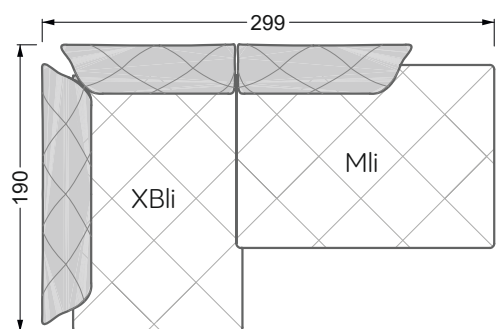

Die Maße gelten für freistehende Einzelteile.

Alle Seiten des Sofas weisen eine echt bezogene Anstellseite auf und können auch einzeln im Raum platziert werden.

Werden zwei Einzelteile miteinander verbunden, so müssen an den Anstellseiten 6 cm (3 cm pro Element) subtrahiert werden, da der Schaum komprimiert wird.

Die Maße gelten für freistehende Einzelteile.

Die Anbauteile weisen an den Anstellseiten eine unecht bezogene Anstellseite ohne Rundung auf.

Die Abschluss- und Einzelteile weisen an den freien Seiten eine Rundung auf (6 cm).

D.h. Bei freier Kombination aus Einzelteilen müssen jeweils 6 cm an den Anstellseiten abgezogen werden.

Kissenempfehlung: **D 108 Q**

Kissenempfehlung: **D 108 Q**

Ohlinda

118 • Sofas und Eckgruppen mit niedriger Armlehne

W104-160
Liegefläche 160 x 200 cm

W104-180
Liegefläche 180 x 200 cm

W104-200
Liegefläche 200 x 200 cm

Boxspring-System-Matratze

Kaltschaum-Matratze

W 129-160

Liegefläche
 160 x 200 cm

W 129-180