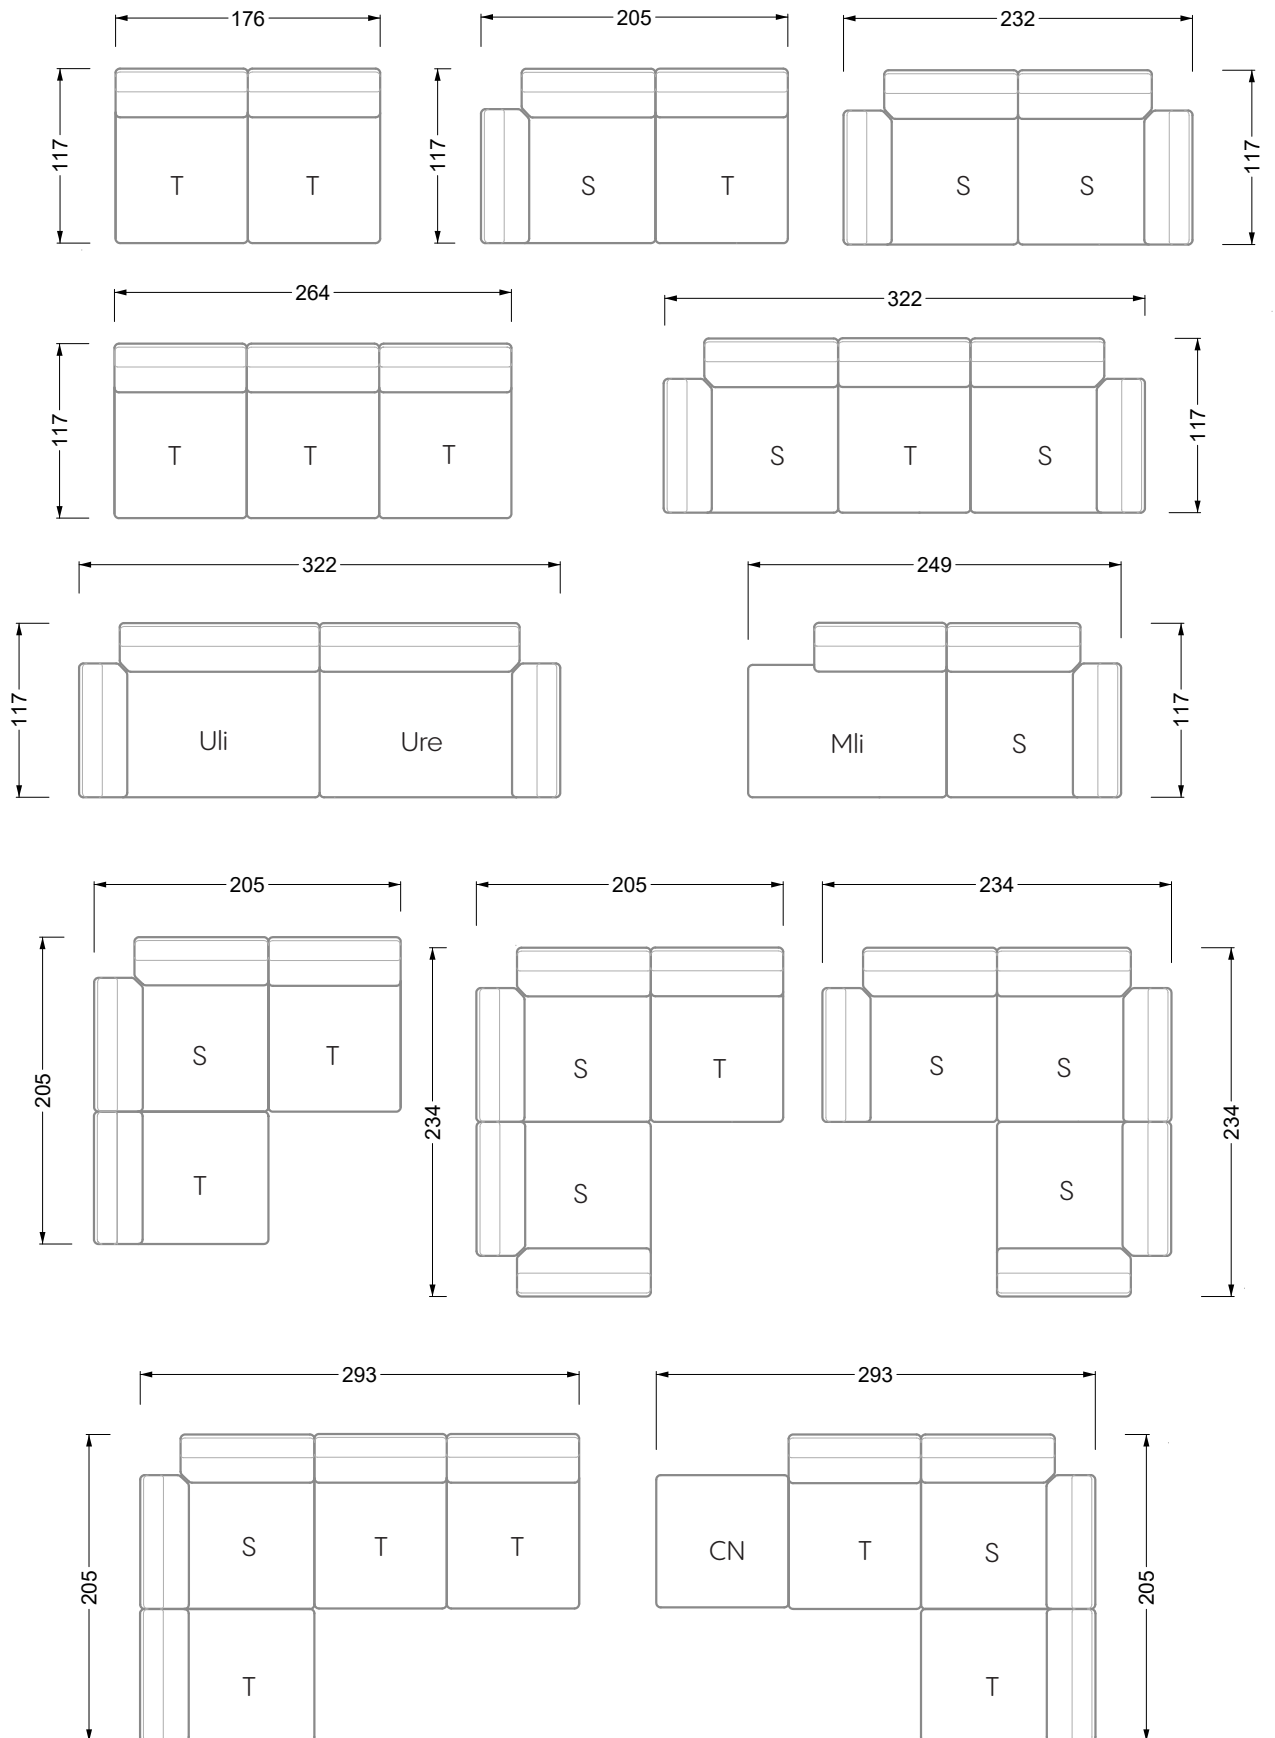

## Ocean 7

158 • Sofas und Eckgruppen Sitztiefe 95 cm

**W104-160**

Liegefläche 160 x 200 cm

**W104-180**

Liegefläche 180 x 200 cm

**W104-200**

Liegefläche 200 x 200 cm

**W 129-160**

**W 129-160**

4-er

Breite: 176,0 cm

**W 129-160**

**5-er**

Breite: 202,5 cm

**6-er**

**W 129-160**

**5-er**

Breite: 202,5 cm

**W 129-160**

**6-er**

Breite: 243,0 cm

**SET 1.3**

**W 129-160**

**9-er**

Breite: 364,5 cm

**W 129-180**

5-er

Breite: 202,5 cm

6-er

Breite: 243,0 cm

**SET 2.2**