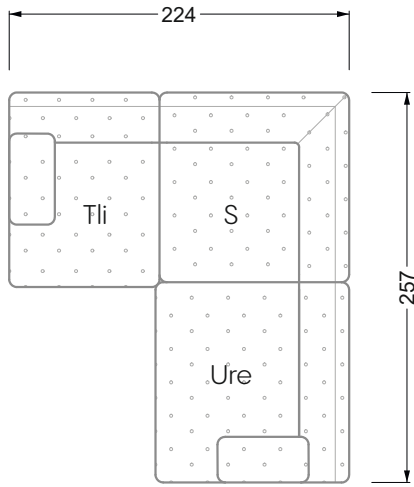

Die Maße gelten für freistehende Einzelteile.

Die Anbauteile weisen an den Anstellseiten eine unecht bezogene Anstellseite ohne Rundung auf.

Die Abschluss- und Einzelteile weisen an den freien Seiten eine Rundung auf (6 cm).

D.h. Bei freier Kombination aus Einzelteilen müssen jeweils 6 cm an den Anstellseiten abgezogen werden.

Kissenempfehlung: **D 108 Q**

Kissenempfehlung: **D 108 Q**

Ohlinda

118 • Sofas und Eckgruppen mit niedriger Armlehne

W104-160
Liegefläche 160 x 200 cm

W104-180
Liegefläche 180 x 200 cm

W104-200
Liegefläche 200 x 200 cm

Boxspring-System-Matratze

Kaltschaum-Matratze

W 129-160

Liegefläche
 160 x 200 cm

W 129-180

Liegefläche
 180 x 200 cm

W 129-200

Liegefläche
 200 x 200 cm

A
 RP 129-80

B
 RP 129-100

C
 RP 129-120

D
 RP 129-140

E
 RP 129-160