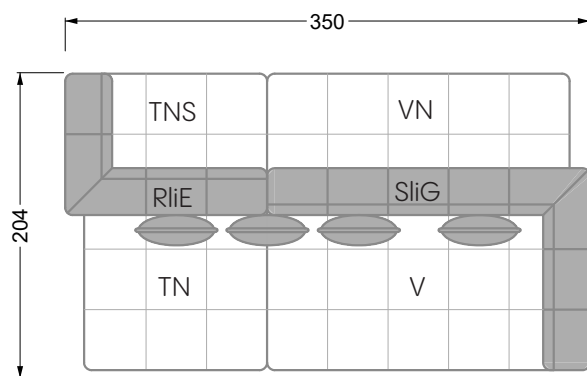

Kissenempfehlung: D 108 Q