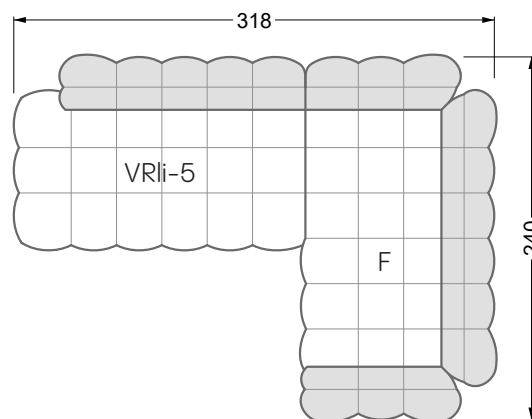

## **Betten**

<b>101 /</b> Balaa Bett	113
<b>129 /</b> Creole Bett	114
<b>130 /</b> Feya bett	145
<b>154 /</b> Cloud 7 Bett	146

<b>Couch- / Beistelltische</b>	147
--------------------------------	-----

<b>Sessel</b>	148
---------------	-----

<b>Esstische und - Stühle</b>	149
-------------------------------	-----

Die Maße gelten für freistehende Einzelteile.

Die Anbauteile weisen an den Anstellseiten eine unecht bezogene Anstellseite ohne Rundung auf.

**W 129-160**

**5-er**

Breite: 202,5 cm

**W 129-160**

**6-er**

Breite: 243,0 cm

**SET 1.3**

**W 129-160**

**5-er**

Breite: 202,5 cm

**6-er**

Breite: 243,0 cm

**SET 2.3**

**W 129-160**

**7-er**

Breite: 283,5 cm