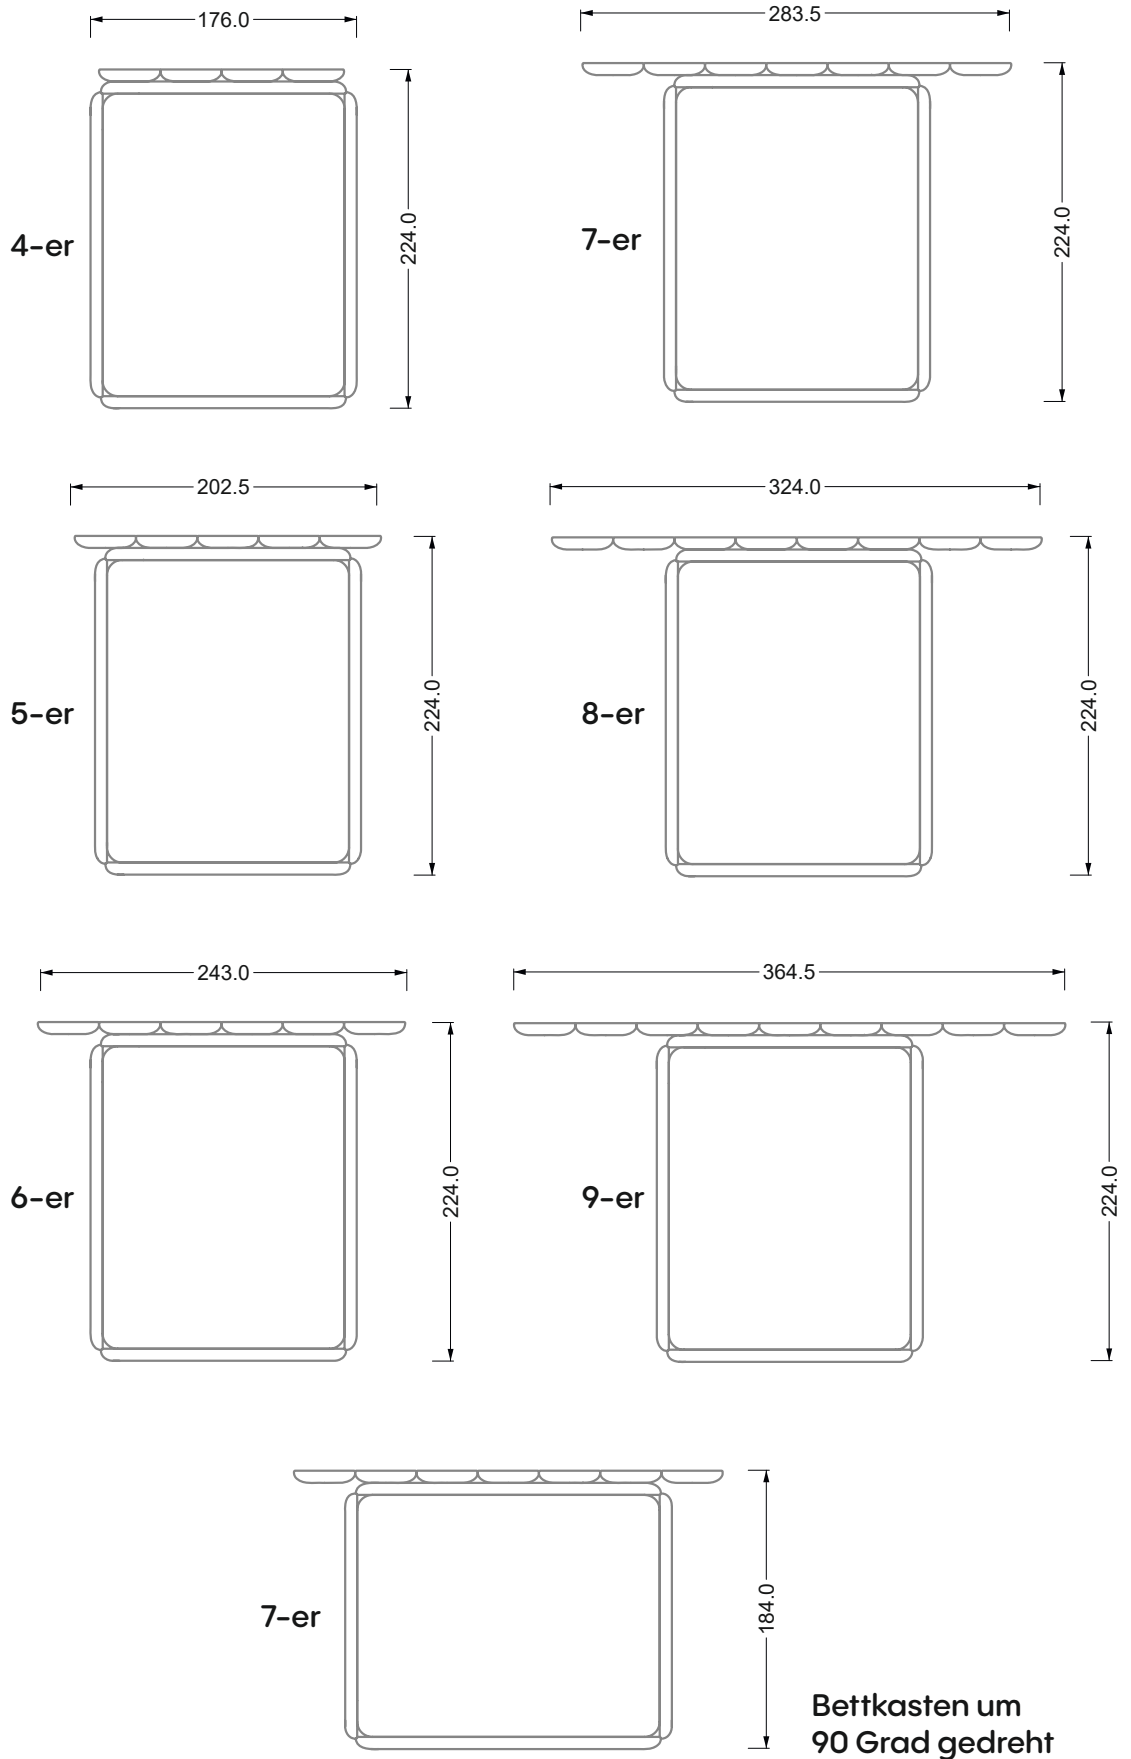

Die Maße gelten für freistehende Einzelteile.

Die Anbauteile weisen an den Anstellseiten eine unecht bezogene Anstellseite ohne Rundung auf.

Die Abschluss- und Einzelteile weisen an den freien Seiten eine Rundung auf (6 cm).

Liegefläche
 180 x 200 cm

W 129-200

Liegefläche
 200 x 200 cm

A
 RP 129-80

B
 RP 129-100

C
 RP 129-120

D
 RP 129-140

E
 RP 129-160

F
 RP 129-180

G
 RP 129-200

W 129-160

W 129-160

W 129-160

4-er

Breite: 176,0 cm

W 129-160

Breite: 364,5 cm

W 129-160

5-er

Breite: 202,5 cm

6-er

Breite: 243,0 cm

SET 2.3

W 129-160