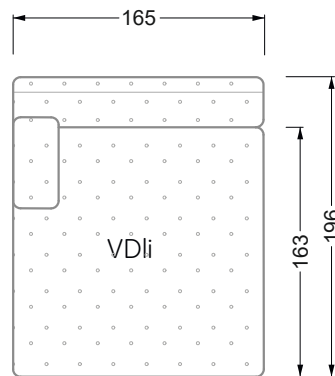

Die Maße gelten für freistehende Einzelteile.

Die Anbauteile weisen an den Anstellseiten eine unecht bezogene Anstellseite ohne Rundung auf.

Die Abschluss- und Einzelteile weisen an den freien Seiten eine Rundung auf (6 cm).

D.h. Bei freier Kombination aus Einzelteilen müssen jeweils 6 cm an den Anstellseiten abgezogen werden.

Kissenempfehlung: **D 108 Q**

Kissenempfehlung: **D 108 Q**

Ohlinda

118 • Sofas und Eckgruppen mit niedriger Armlehne

W104-160
Liegefläche 160 x 200 cm

W104-180
Liegefläche 180 x 200 cm

W104-200
Liegefläche 200 x 200 cm

Boxspring-System-Matratze

Kaltschaum-Matratze

W 129-160

Liegefläche
 160 x 200 cm

W 129-180

Liegefläche
 180 x 200 cm

W 129-200

Liegefläche
 200 x 200 cm

A
 RP 129-80

B
 RP 129-100

C
 RP 129-120

D
 RP 129-140

E
 RP 129-160