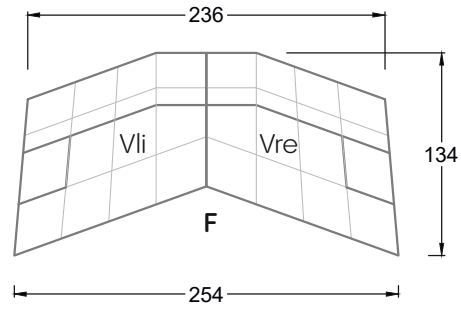

Die Maße gelten für freistehende Einzelteile.

Die Anbauteile weisen an den Anstellseiten eine unecht bezogene Anstellseite ohne Rundung auf.

Die Abschluss- und Einzelteile weisen an den freien Seiten eine Rundung auf (6 cm).

D.h. Bei freier Kombination aus Einzelteilen müssen jeweils 6 cm an den Anstellseiten abgezogen werden.

Kissenempfehlung: **D 108 Q**

Kissenempfehlung: **D 108 Q**

Ohlinda

118 • Sofas und Eckgruppen mit niedriger Armlehne

W104-160
Liegefläche 160 x 200 cm

W104-180
Liegefläche 180 x 200 cm

W104-200
Liegefläche 200 x 200 cm

Boxspring-System-Matratze

Kaltschaum-Matratze

W 129-160

Liegefläche
 160 x 200 cm

W 129-180

Liegefläche
 180 x 200 cm

W 129-200

Liegefläche
 200 x 200 cm

A
 RP 129-80

B
 RP 129-100

C
 RP 129-120

D
 RP 129-140

E
 RP 129-160