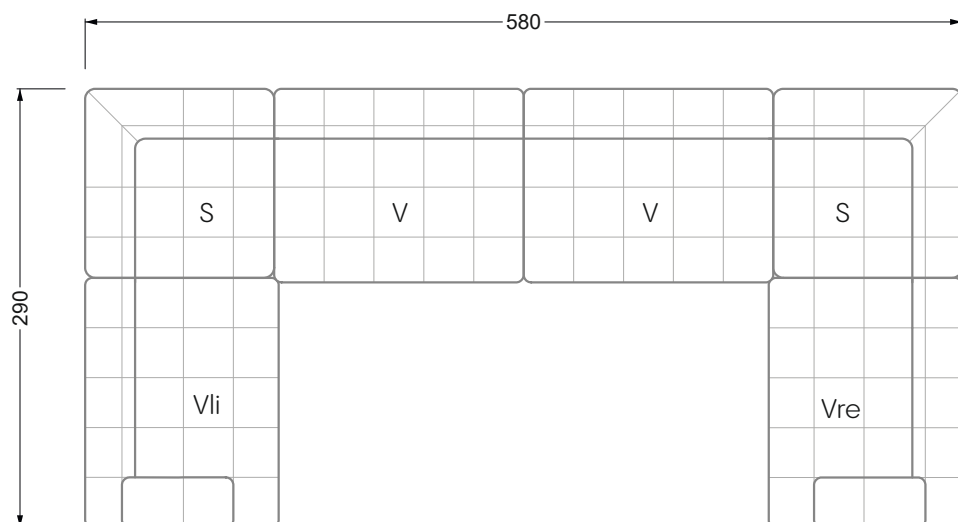

Die Maße gelten für freistehende Einzelteile.

Die Anbauteile weisen an den Anstellseiten eine unecht bezogene Anstellseite ohne Rundung auf.

Die Abschluss- und Einzelteile weisen an den freien Seiten eine Rundung auf (6 cm).

D.h. Bei freier Kombination aus Einzelteilen müssen jeweils 6 cm an den Anstellseiten abgezogen werden.

Kissenempfehlung: **D 108 Q**

Kissenempfehlung: **D 108 Q**

Ohlinda

118 • Sofas und Eckgruppen mit niedriger Armlehne

W104-160
Liegefläche 160 x 200 cm

W104-180
Liegefläche 180 x 200 cm

W104-200
Liegefläche 200 x 200 cm

Boxspring-System-Matratze

Kaltschaum-Matratze

W 129-160

Liegefläche
 160 x 200 cm

W 129-180

Liegefläche
 180 x 200 cm

W 129-200

Liegefläche
 200 x 200 cm

A
 RP 129-80

B
 RP 129-100

C
 RP 129-120

D
 RP 129-140

E
 RP 129-160