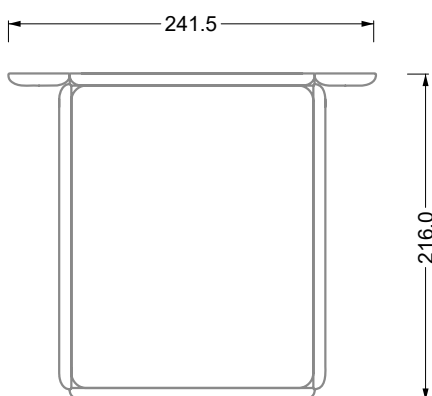

E

RP 129-160

F

RP 129-180

G

RP 129-200

**W 129-160**

Bettkasten um  
90 Grad gedreht

**W 129-160**

**W 129-160**

4-er

Breite: 176,0 cm

**W 129-160**

**5-er**

Breite: 202,5 cm

**6-er**

Breite: 243,0 cm

**W 129-160**

**7-er**

Breite: 283,5 cm

**8-er**

Breite: 324,0 cm

**9-er**

Breite: 364,5 cm

**W 129-160**

**5-er**

Breite: 202,5 cm

**W 129-160**

**6-er**

Breite: 243,0 cm

**SET 1.3**

**W 129-160**