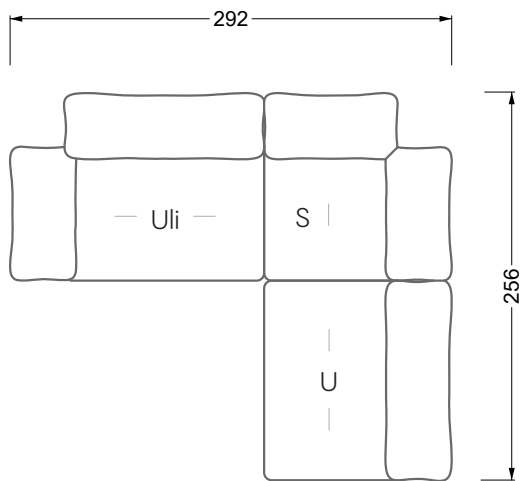

## **Betten**

<b>101 /</b> Balaa Bett	113
<b>129 /</b> Creole Bett	114
<b>130 /</b> Feya bett	145
<b>154 /</b> Cloud 7 Bett	146

<b>Couch- / Beistelltische</b>	147
--------------------------------	-----

<b>Sessel</b>	148
---------------	-----

<b>Esstische und - Stühle</b>	149
-------------------------------	-----

Die Maße gelten für freistehende Einzelteile.

Die Anbauteile weisen an den Anstellseiten eine unecht bezogene Anstellseite ohne Rundung auf.

Die Abschluss- und Einzelteile weisen an den freien Seiten eine Rundung auf (6 cm).

D.h. Bei freier Kombination aus Einzelteilen müssen jeweils 6 cm an den Anstellseiten abgezogen werden.

**W 129-160**

**5-er**

Breite: 202,5 cm

**W 129-160**

**6-er**

Breite: 243,0 cm

**SET 1.3**

**W 129-160**