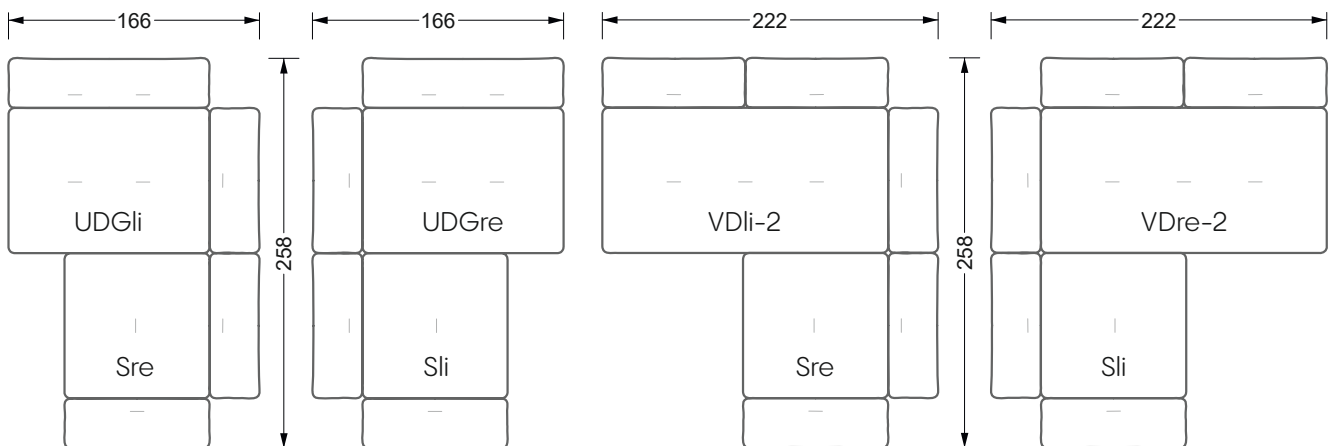

Betten

104 / Balaa0 Bett	123
129 / Creole Bett	124
130 / Feya Bett	155
154 / Cloud 7 Bett	156

Couch- & Beistelltische

157

Sessel

158

Esstische & Stühle

159

Die Maße gelten für freistehende Einzelteile.

Alle Seiten des Sofas weisen eine echt bezogene Anstellseite auf und können auch einzeln im Raum platziert werden.

Werden zwei Einzelteile miteinander verbunden, so müssen an den Anstellseiten 6 cm (3 cm pro Element) subtrahiert werden, da der Schaum komprimiert wird.

Die Maße gelten für freistehende Einzelteile.

Die Anbauteile weisen an den Anstellseiten eine unecht bezogene Anstellseite ohne Rundung auf.

Die Abschluss- und Einzelteile weisen an den freien Seiten eine Rundung auf (6 cm).

Breite: 364,5 cm

W 129-160

5-er

Breite: 202,5 cm

6-er

Breite: 243,0 cm

SET 2.3

W 129-160