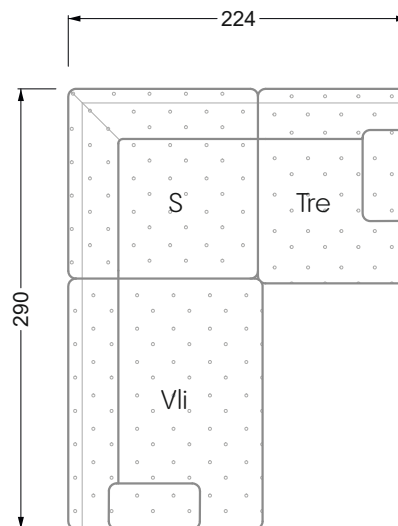

Die Maße gelten für freistehende Einzelteile.

Die Anbauteile weisen an den Anstellseiten eine unecht bezogene Anstellseite ohne Rundung auf.

Die Abschluss- und Einzelteile weisen an den freien Seiten eine Rundung auf (6 cm).

D.h. Bei freier Kombination aus Einzelteilen müssen jeweils 6 cm an den Anstellseiten abgezogen werden.

Kissenempfehlung: **D 108 Q**

Kissenempfehlung: **D 108 Q**

Ohlinda

118 • Sofas und Eckgruppen mit niedriger Armlehne

W104-160
Liegefläche 160 x 200 cm

W104-180
Liegefläche 180 x 200 cm

W104-200
Liegefläche 200 x 200 cm

Boxspring-System-Matratze

Kaltschaum-Matratze

W 129-160

Liegefläche
 160 x 200 cm

W 129-180

Liegefläche
 180 x 200 cm

W 129-200

Liegefläche
 200 x 200 cm

A
 RP 129-80

B
 RP 129-100

C
 RP 129-120

D
 RP 129-140

E
 RP 129-160