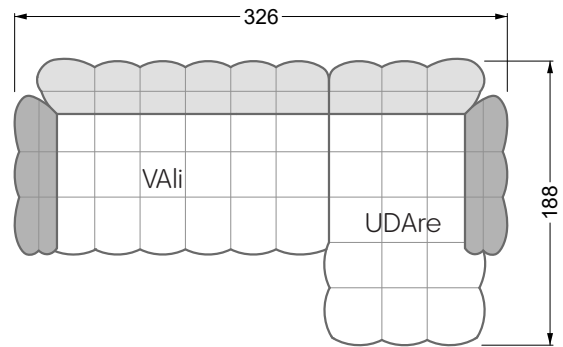

## **Betten**

<b>101 /</b> Balaa Bett	113
<b>129 /</b> Creole Bett	114
<b>130 /</b> Feya bett	145
<b>154 /</b> Cloud 7 Bett	146

<b>Couch- / Beistelltische</b>	147
--------------------------------	-----

<b>Sessel</b>	148
---------------	-----

<b>Esstische und - Stühle</b>	149
-------------------------------	-----

Die Maße gelten für freistehende Einzelteile.

Die Anbauteile weisen an den Anstellseiten eine unecht bezogene Anstellseite ohne Rundung auf.

Die Abschluss- und Einzelteile weisen an den freien Seiten eine Rundung auf (6 cm).

D.h. Bei freier Kombination aus Einzelteilen müssen jeweils 6 cm an den Anstellseiten abgezogen werden.

**W 129-160**

**5-er**

Breite: 202,5 cm

**W 129-160**

**6-er**

Breite: 243,0 cm

**SET 1.3**

**W 129-160**