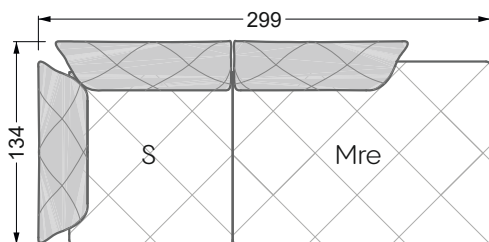

Die Maße gelten für freistehende Einzelteile.

Die Anbauteile weisen an den Anstellseiten eine unecht bezogene Anstellseite ohne Rundung auf.

Die Abschluss- und Einzelteile weisen an den freien Seiten eine Rundung auf (6 cm).

D.h. Bei freier Kombination aus Einzelteilen müssen jeweils 6 cm an den Anstellseiten abgezogen werden.

Kissenempfehlung: **D 108 Q**

Kissenempfehlung: **D 108 Q**

Ohlinda

118 • Sofas und Eckgruppen mit niedriger Armlehne

W104-160
Liegefläche 160 x 200 cm

W104-180
Liegefläche 180 x 200 cm

W104-200
Liegefläche 200 x 200 cm

Boxspring-System-Matratze

Kaltschaum-Matratze

W 129-160

Liegefläche
 160 x 200 cm

W 129-180

Liegefläche
 180 x 200 cm

W 129-200

Liegefläche
 200 x 200 cm

A
 RP 129-80

B
 RP 129-100

C
 RP 129-120

D
 RP 129-140

E
 RP 129-160