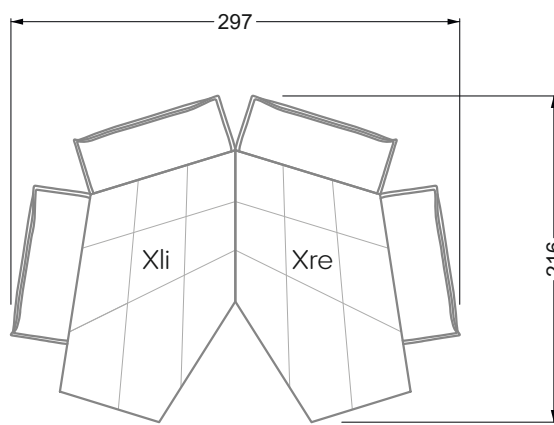

Die Maße gelten für freistehende Einzelteile.

Die Anbauteile weisen an den Anstellseiten eine unecht bezogene Anstellseite ohne Rundung auf.

Die Abschluss- und Einzelteile weisen an den freien Seiten eine Rundung auf (6 cm).

D.h. Bei freier Kombination aus Einzelteilen müssen jeweils 6 cm an den Anstellseiten abgezogen werden.

Kissenempfehlung: **D 108 Q**

Kissenempfehlung: **D 108 Q**

Ohlinda

118 • Sofas und Eckgruppen mit niedriger Armlehne

W104-160
Liegefläche 160 x 200 cm

W104-180
Liegefläche 180 x 200 cm

W104-200
Liegefläche 200 x 200 cm

Boxspring-System-Matratze

Kaltschaum-Matratze

W 129-160

Liegefläche
 160 x 200 cm

W 129-180

Liegefläche
 180 x 200 cm

W 129-200

Liegefläche
 200 x 200 cm

A
 RP 129-80

B
 RP 129-100

C
 RP 129-120

D
 RP 129-140

E
 RP 129-160