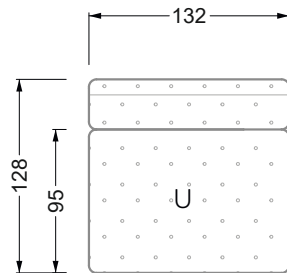

Die Maße gelten für freistehende Einzelteile.

Die Anbauteile weisen an den Anstellseiten eine unecht bezogene Anstellseite ohne Rundung auf.

Die Abschluss- und Einzelteile weisen an den freien Seiten eine Rundung auf (6 cm).

D.h. Bei freier Kombination aus Einzelteilen müssen jeweils 6 cm an den Anstellseiten abgezogen werden.

Kissenempfehlung: **D 108 Q**

Kissenempfehlung: **D 108 Q**

Ohlinda

118 • Sofas und Eckgruppen mit niedriger Armlehne

W104-160
Liegefläche 160 x 200 cm

W104-180
Liegefläche 180 x 200 cm

W104-200
Liegefläche 200 x 200 cm

Boxspring-System-Matratze

Kaltschaum-Matratze

W 129-160

Liegefläche
 160 x 200 cm

W 129-180

Breite: 364,5 cm

W 129-160

5-er

Breite: 202,5 cm

6-er

Breite: 243,0 cm

SET 2.3

W 129-160