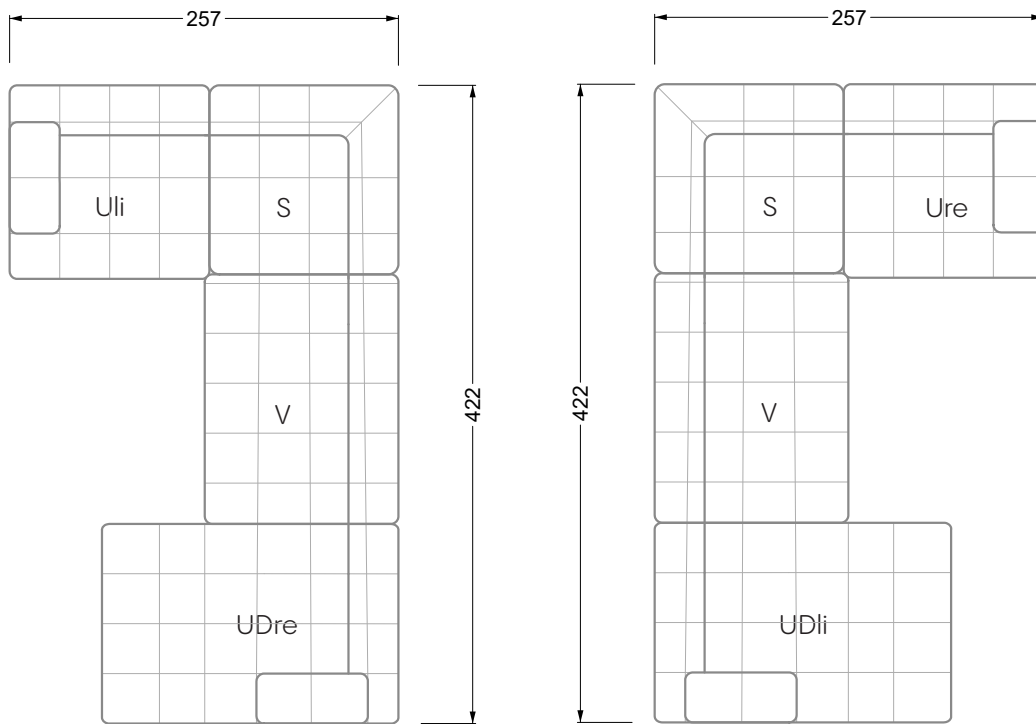

## Ocean 7

158 • Sofas und Eckgruppen Sitztiefe 95 cm

**W104-160**

Liegefläche 160 x 200 cm

**W104-180**

Liegefläche 180 x 200 cm

**W104-200**

Liegefläche 200 x 200 cm

**Boxspring-System-Matratze**

**Kaltschaum-Matratze**

**W 129-160**

Liegefläche  
160 x 200 cm

**W 129-180**

Liegefläche  
180 x 200 cm

**W 129-200**

Liegefläche  
200 x 200 cm

**W 129-160**

**W 129-160**

4-er

Breite: 176,0 cm

**W 129-160**

**5-er**

Breite: 202,5 cm

**6-er**

**5-er**

Breite: 202,5 cm

**6-er**

Breite: 243,0 cm

**SET 2.3**

**W 129-160**

**7-er**

Breite: 283,5 cm