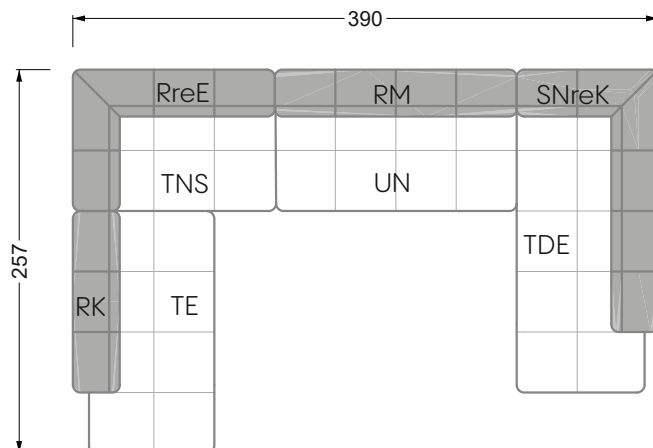

Die Maße gelten für freistehende Einzelteile.

Die Anbauteile weisen an den Anstellseiten eine unecht bezogene Anstellseite ohne Rundung auf.

Die Abschluss- und Einzelteile weisen an den freien Seiten eine Rundung auf (6 cm).

D.h. Bei freier Kombination aus Einzelteilen müssen jeweils 6 cm an den Anstellseiten abgezogen werden.

Kissenempfehlung: **D 108 Q**

Kissenempfehlung: **D 108 Q**

Ohlinda

118 • Sofas und Eckgruppen mit niedriger Armlehne

W104-160
Liegefläche 160 x 200 cm

W104-180
Liegefläche 180 x 200 cm

W104-200
Liegefläche 200 x 200 cm

Boxspring-System-Matratze

Kaltschaum-Matratze

W 129-160

Liegefläche
 160 x 200 cm

W 129-180

Liegefläche
 180 x 200 cm

W 129-200

Liegefläche
 200 x 200 cm

A
 RP 129-80

B
 RP 129-100

C
 RP 129-120

D
 RP 129-140

E
 RP 129-160