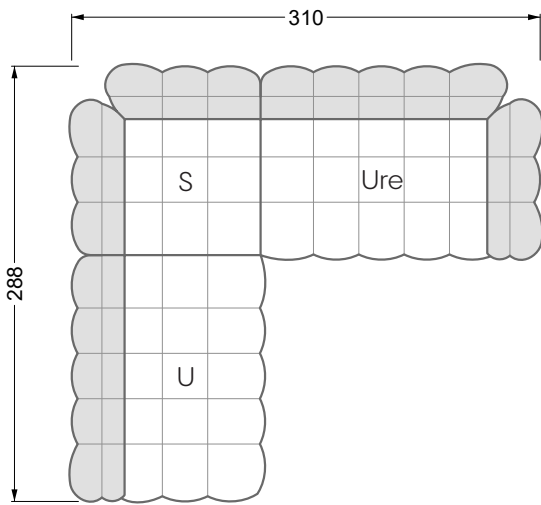

## **Betten**

<b>101 /</b> Balaa Bett	113
<b>129 /</b> Creole Bett	114
<b>130 /</b> Feya bett	145
<b>154 /</b> Cloud 7 Bett	146

<b>Couch- / Beistelltische</b>	147
--------------------------------	-----

<b>Sessel</b>	148
---------------	-----

<b>Esstische und - Stühle</b>	149
-------------------------------	-----

Die Maße gelten für freistehende Einzelteile.

Die Anbauteile weisen an den Anstellseiten eine unecht bezogene Anstellseite ohne Rundung auf.

**W 129-160**

**5-er**

Breite: 202,5 cm

**W 129-160**

**6-er**

Breite: 243,0 cm

**SET 1.3**

**W 129-160**

**5-er**

Breite: 202,5 cm

**6-er**

Breite: 243,0 cm

**SET 2.3**

**W 129-160**

**7-er**

Breite: 283,5 cm