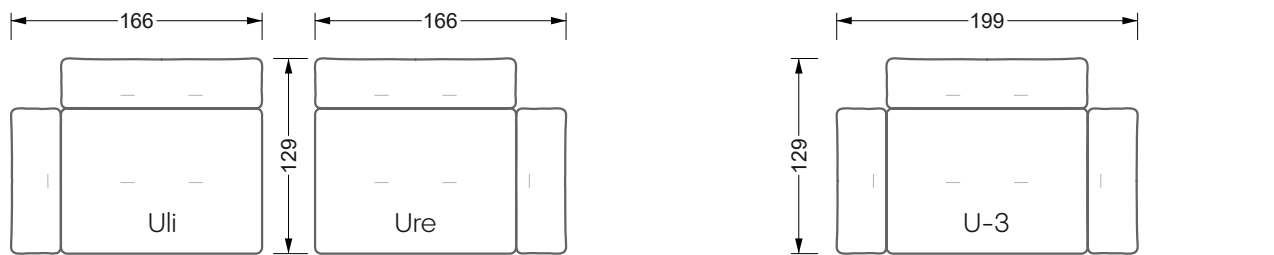

Betten

104 / Balaa0 Bett	123
129 / Creole Bett	124
130 / Feya Bett	155
154 / Cloud 7 Bett	156

Couch- & Beistelltische

157

Sessel

158

Esstische & Stühle

159

Die Maße gelten für freistehende Einzelteile.

Alle Seiten des Sofas weisen eine echt bezogene Anstellseite auf und können auch einzeln im Raum platziert werden.

Werden zwei Einzelteile miteinander verbunden, so müssen an den Anstellseiten 6 cm (3 cm pro Element) subtrahiert werden, da der Schaum komprimiert wird.

Die Maße gelten für freistehende Einzelteile.

Die Anbauteile weisen an den Anstellseiten eine unecht bezogene Anstellseite ohne Rundung auf.

Die Abschluss- und Einzelteile weisen an den freien Seiten eine Rundung auf (6 cm).

Breite: 364,5 cm

W 129-160

5-er

Breite: 202,5 cm

6-er

Breite: 243,0 cm

SET 2.3

W 129-160