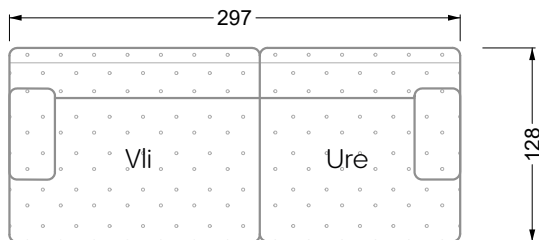

## Ocean 7

158 • Sofas und Eckgruppen Sitztiefe 95 cm

**W104-160**

Liegefläche 160 x 200 cm

**W104-180**

Liegefläche 180 x 200 cm

**W104-200**

Liegefläche 200 x 200 cm

**Boxspring-System-Matratze**

**Kaltschaum-Matratze**

**W 129-160**

Liegefläche  
160 x 200 cm

**W 129-180**

Liegefläche  
180 x 200 cm

**W 129-200**

Liegefläche  
200 x 200 cm

**W 129-160**

**5-er**

Breite: 202,5 cm

**W 129-160**

**6-er**

Breite: 243,0 cm

**SET 1.3**

**W 129-160**