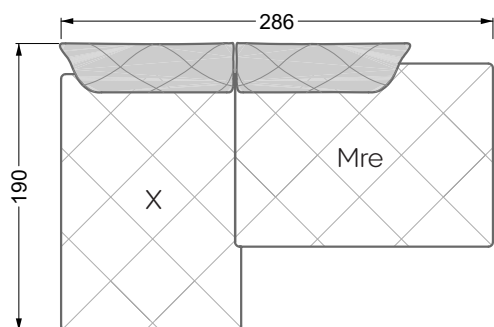

<b>Esstische und - Stühle</b>	149
-------------------------------	-----

Die Maße gelten für freistehende Einzelteile.

Die Anbauteile weisen an den Anstellseiten eine unecht bezogene Anstellseite ohne Rundung auf.

Die Abschluss- und Einzelteile weisen an den freien Seiten eine Rundung auf (6 cm).

D.h. Bei freier Kombination aus Einzelteilen müssen jeweils 6 cm an den Anstellseiten abgezogen werden.

## Ocean 7

158 • Sofas und Eckgruppen Sitztiefe 95 cm

**W104-160**

Liegefläche 160 x 200 cm

**W104-180**

Liegefläche 180 x 200 cm

**W104-200**

Liegefläche 200 x 200 cm

**W 129-160**

**5-er**

Breite: 202,5 cm

**W 129-160**

**6-er**

Breite: 243,0 cm

**SET 1.3**

**W 129-160**