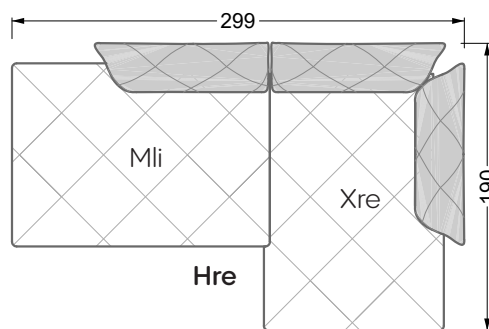

<b>Esstische und - Stühle</b>	149
-------------------------------	-----

Die Maße gelten für freistehende Einzelteile.

Die Anbauteile weisen an den Anstellseiten eine unecht bezogene Anstellseite ohne Rundung auf.

Die Abschluss- und Einzelteile weisen an den freien Seiten eine Rundung auf (6 cm).

D.h. Bei freier Kombination aus Einzelteilen müssen jeweils 6 cm an den Anstellseiten abgezogen werden.

## Ocean 7

158 • Sofas und Eckgruppen Sitztiefe 95 cm

**W104-160**

Liegefläche 160 x 200 cm

**W104-180**

Liegefläche 180 x 200 cm

**W104-200**

Liegefläche 200 x 200 cm

**W 129-160**

**5-er**

Breite: 202,5 cm

**W 129-160**

**6-er**

Breite: 243,0 cm

**SET 1.3**

**W 129-160**