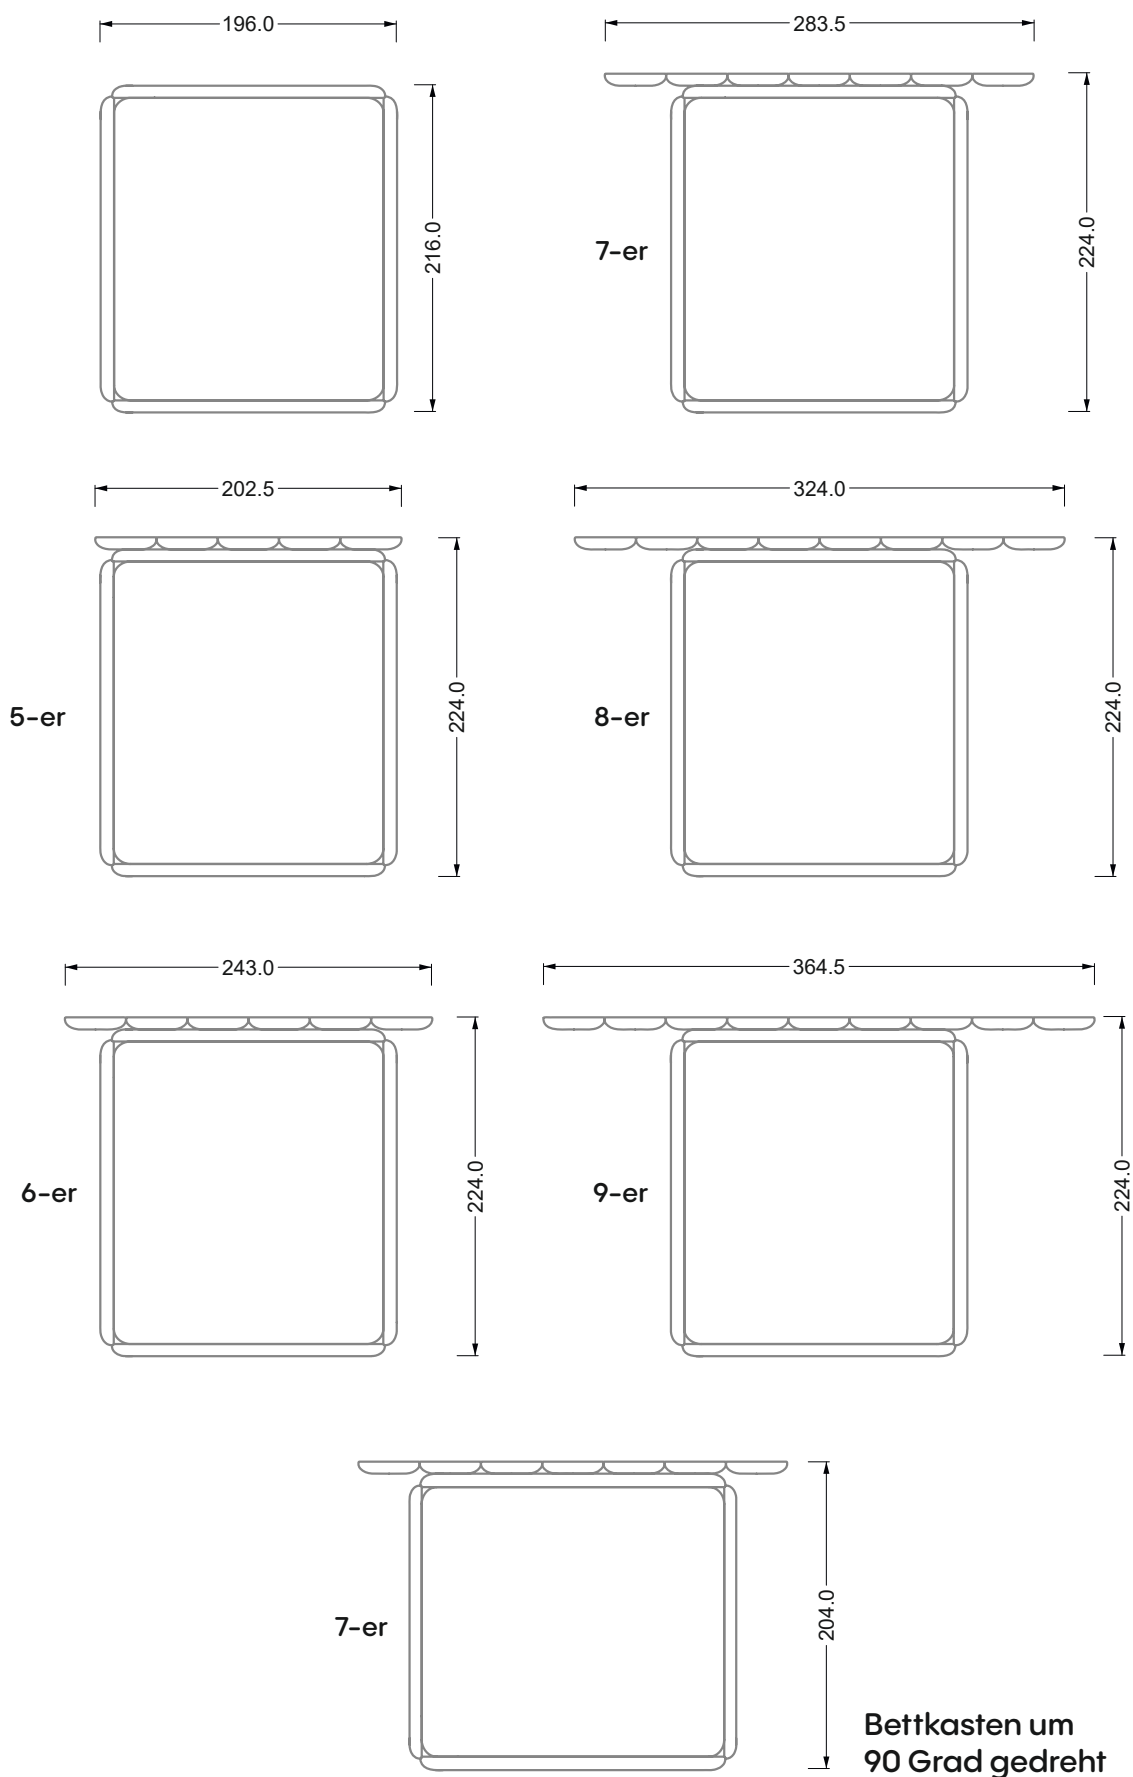

Breite: 364,5 cm

W 129-160

5-er

Breite: 202,5 cm

6-er

Breite: 243,0 cm

SET 2.3

W 129-160

7-er

Breite: 283,5 cm

8-er

Breite: 324,0 cm

9-er

Breite: 364,5 cm

W 129-180

W 129-180

W 129-180

5-er

Breite: 202,5 cm

6-er

Breite: 243,0 cm

W 129-180

7-er

Breite: 283,5 cm

Breite: 243,0 cm

SET 2.2

W 129-180

7-er

Breite: 283,5 cm

8-er

Breite: 324,0 cm

9-er