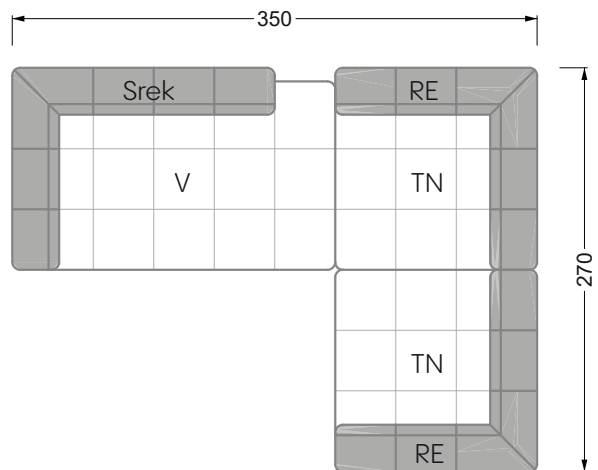

Die Maße gelten für freistehende Einzelteile.

Die Anbauteile weisen an den Anstellseiten eine unecht bezogene Anstellseite ohne Rundung auf.

Die Abschluss- und Einzelteile weisen an den freien Seiten eine Rundung auf (6 cm).

D.h. Bei freier Kombination aus Einzelteilen müssen jeweils 6 cm an den Anstellseiten abgezogen werden.

Kissenempfehlung: **D 108 Q**

Kissenempfehlung: **D 108 Q**

Ohlinda

118 • Sofas und Eckgruppen mit niedriger Armlehne

W104-160
Liegefläche 160 x 200 cm

W104-180
Liegefläche 180 x 200 cm

W104-200
Liegefläche 200 x 200 cm

Boxspring-System-Matratze

Kaltschaum-Matratze

W 129-160

Liegefläche
 160 x 200 cm

W 129-180

Liegefläche
 180 x 200 cm

W 129-200

Liegefläche
 200 x 200 cm

A
 RP 129-80

B
 RP 129-100

C
 RP 129-120

D
 RP 129-140

E
 RP 129-160