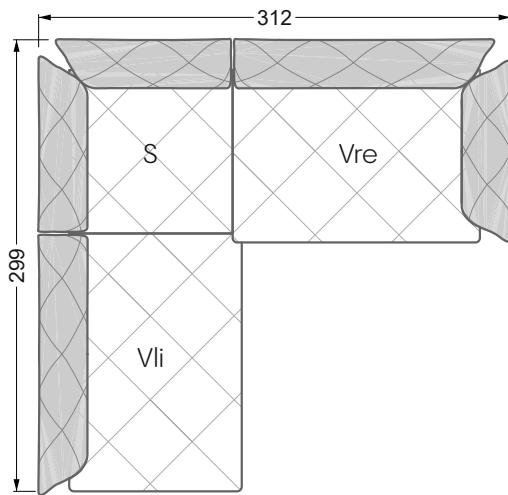

Die Maße gelten für freistehende Einzelteile.

Die Anbauteile weisen an den Anstellseiten eine unecht bezogene Anstellseite ohne Rundung auf.

Die Abschluss- und Einzelteile weisen an den freien Seiten eine Rundung auf (6 cm).

D.h. Bei freier Kombination aus Einzelteilen müssen jeweils 6 cm an den Anstellseiten abgezogen werden.

Kissenempfehlung: **D 108 Q**

Kissenempfehlung: **D 108 Q**

Ohlinda

118 • Sofas und Eckgruppen mit niedriger Armlehne

W104-160
Liegefläche 160 x 200 cm

W104-180
Liegefläche 180 x 200 cm

W104-200
Liegefläche 200 x 200 cm

Boxspring-System-Matratze

Kaltschaum-Matratze

W 129-160

Liegefläche
 160 x 200 cm

W 129-180

Liegefläche
 180 x 200 cm

W 129-200

Liegefläche
 200 x 200 cm

A
 RP 129-80

B
 RP 129-100

C
 RP 129-120

D
 RP 129-140

E
 RP 129-160