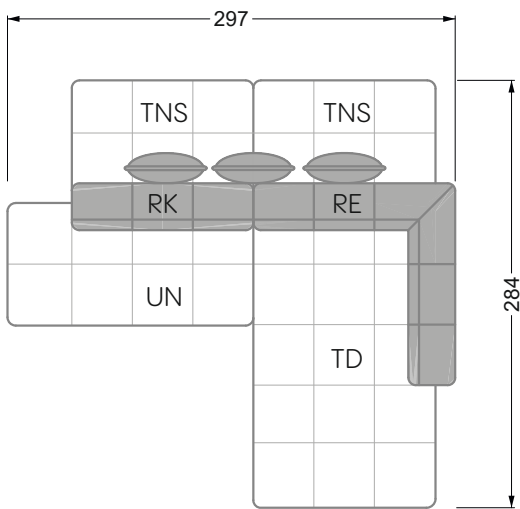

Die Maße gelten für freistehende Einzelteile.

Alle Seiten des Sofas weisen eine echt bezogene Anstellseite auf und können auch einzeln im Raum platziert werden.

Werden zwei Einzelteile miteinander verbunden, so müssen an den Anstellseiten 6 cm (3 cm pro Element) subtrahiert werden, da der Schaum komprimiert wird.

Die Maße gelten für freistehende Einzelteile.

Die Anbauteile weisen an den Anstellseiten eine unecht bezogene Anstellseite ohne Rundung auf.

Die Abschluss- und Einzelteile weisen an den freien Seiten eine Rundung auf (6 cm).

D.h. Bei freier Kombination aus Einzelteilen müssen jeweils 6 cm an den Anstellseiten abgezogen werden.

Kissenempfehlung: **D 108 Q**

Kissenempfehlung: **D 108 Q**

Ohlinda

118 • Sofas und Eckgruppen mit niedriger Armlehne

W104-160
Liegefläche 160 x 200 cm

W104-180
Liegefläche 180 x 200 cm

W104-200
Liegefläche 200 x 200 cm

Boxspring-System-Matratze

Kaltschaum-Matratze

W 129-160

Liegefläche
 160 x 200 cm

W 129-180