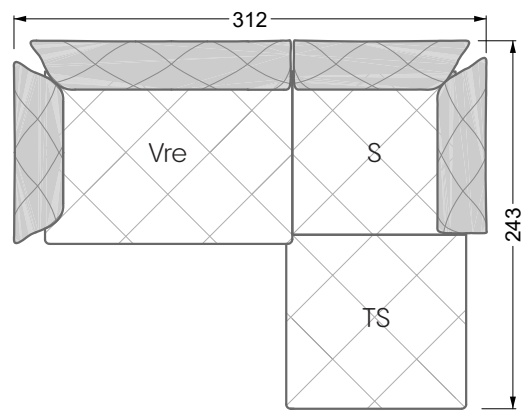

<b>Esstische und - Stühle</b>	149
-------------------------------	-----

Die Maße gelten für freistehende Einzelteile.

Die Anbauteile weisen an den Anstellseiten eine unecht bezogene Anstellseite ohne Rundung auf.

Die Abschluss- und Einzelteile weisen an den freien Seiten eine Rundung auf (6 cm).

D.h. Bei freier Kombination aus Einzelteilen müssen jeweils 6 cm an den Anstellseiten abgezogen werden.

## Ocean 7

158 • Sofas und Eckgruppen Sitztiefe 95 cm

**W104-160**

Liegefläche 160 x 200 cm

**W104-180**

Liegefläche 180 x 200 cm

**W104-200**

Liegefläche 200 x 200 cm

**Boxspring-System-Matratze**

**Kaltschaum-Matratze**

**W 129-160**

Liegefläche  
160 x 200 cm

**W 129-180**

Liegefläche  
180 x 200 cm

**W 129-200**

Liegefläche  
200 x 200 cm