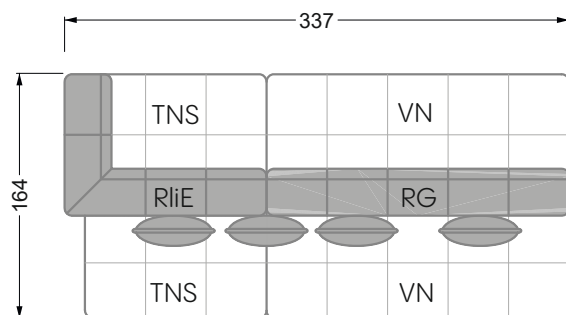

Die Maße gelten für freistehende Einzelteile.

Die Anbauteile weisen an den Anstellseiten eine unecht bezogene Anstellseite ohne Rundung auf.

Die Abschluss- und Einzelteile weisen an den freien Seiten eine Rundung auf (6 cm).

D.h. Bei freier Kombination aus Einzelteilen müssen jeweils 6 cm an den Anstellseiten abgezogen werden.

Kissenempfehlung: **D 108 Q**

Kissenempfehlung: **D 108 Q**

Ohlinda

118 • Sofas und Eckgruppen mit niedriger Armlehne

W104-160
Liegefläche 160 x 200 cm

W104-180
Liegefläche 180 x 200 cm

W104-200
Liegefläche 200 x 200 cm

Boxspring-System-Matratze

Kaltschaum-Matratze

W 129-160

Liegefläche
 160 x 200 cm

W 129-180

Liegefläche
 180 x 200 cm

W 129-200

Liegefläche
 200 x 200 cm

A
 RP 129-80

B
 RP 129-100

C
 RP 129-120

D
 RP 129-140

E
 RP 129-160