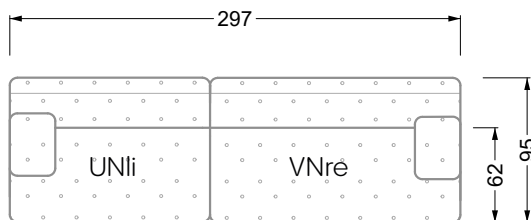

## Ocean 7

158 • Sofas und Eckgruppen Sitztiefe 95 cm

**W104-160**

Liegefläche 160 x 200 cm

**W104-180**

Liegefläche 180 x 200 cm

**W104-200**

Liegefläche 200 x 200 cm

**Boxspring-System-Matratze**

**Kaltschaum-Matratze**

**W 129-160**

Liegefläche  
160 x 200 cm

**W 129-180**

Liegefläche  
180 x 200 cm

**W 129-200**

Liegefläche  
200 x 200 cm