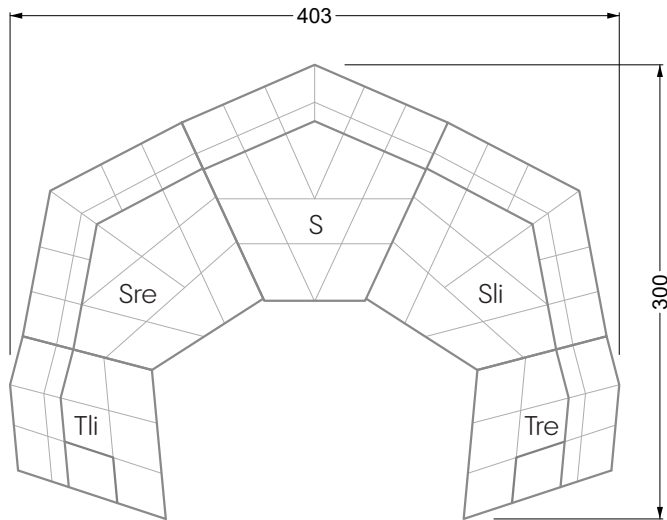

## Ocean 7

158 • Sofas und Eckgruppen Sitztiefe 95 cm

**W104-160**

Liegefläche 160 x 200 cm

**W104-180**

Liegefläche 180 x 200 cm

**W104-200**

Liegefläche 200 x 200 cm

**Boxspring-System-Matratze**

**Kaltschaum-Matratze**

**W 129-160**

Liegefläche  
160 x 200 cm

**W 129-180**

Liegefläche  
180 x 200 cm

**W 129-200**

Liegefläche  
200 x 200 cm

**W 129-160**

**5-er**

Breite: 202,5 cm

**W 129-160**

**6-er**

Breite: 243,0 cm

**SET 1.3**

**W 129-160**

**5-er**

Breite: 202,5 cm

**6-er**

Breite: 243,0 cm

**SET 2.3**

**W 129-160**

**7-er**

Breite: 283,5 cm