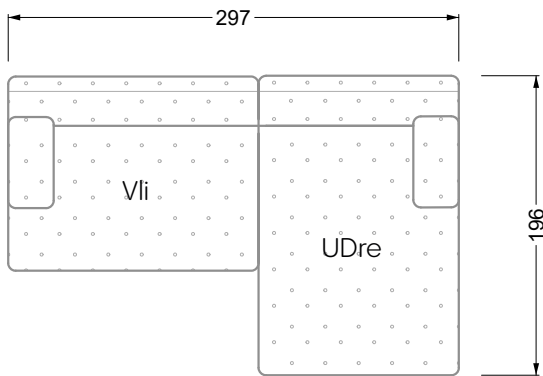

## Ocean 7

158 • Sofas und Eckgruppen Sitztiefe 95 cm

**W104-160**

Liegefläche 160 x 200 cm

**W104-180**

Liegefläche 180 x 200 cm

**W104-200**

Liegefläche 200 x 200 cm

**Boxspring-System-Matratze**

**Kaltschaum-Matratze**

**W 129-160**

Liegefläche  
160 x 200 cm

**W 129-180**

Liegefläche  
180 x 200 cm

**W 129-200**

Liegefläche  
200 x 200 cm