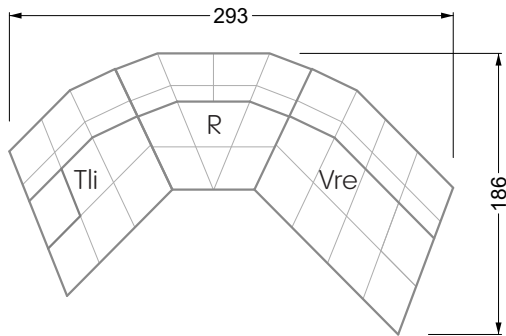

## Ocean 7

158 • Sofas und Eckgruppen Sitztiefe 95 cm

**W104-160**

Liegefläche 160 x 200 cm

**W104-180**

Liegefläche 180 x 200 cm

**W104-200**

Liegefläche 200 x 200 cm

**Boxspring-System-Matratze**

**Kaltschaum-Matratze**

**W 129-160**

Liegefläche  
160 x 200 cm

**W 129-180**

Liegefläche  
180 x 200 cm

**W 129-200**

Liegefläche  
200 x 200 cm

**W 129-160**

**5-er**

Breite: 202,5 cm

**W 129-160**

**6-er**

Breite: 243,0 cm

**SET 1.3**

**W 129-160**

**5-er**

Breite: 202,5 cm

**6-er**

Breite: 243,0 cm

**SET 2.3**

**W 129-160**

**7-er**

Breite: 283,5 cm