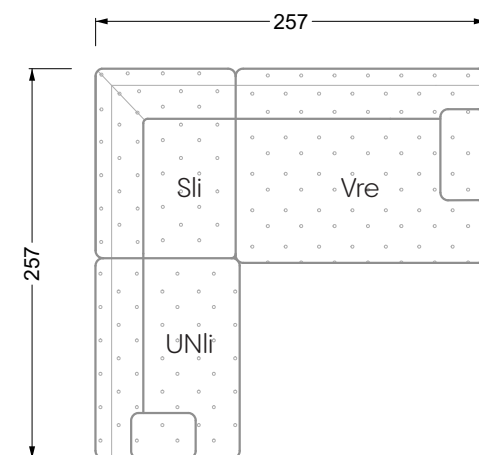

<b>Esstische und - Stühle</b>	149
-------------------------------	-----

Die Maße gelten für freistehende Einzelteile.

Die Anbauteile weisen an den Anstellseiten eine unecht bezogene Anstellseite ohne Rundung auf.

Die Abschluss- und Einzelteile weisen an den freien Seiten eine Rundung auf (6 cm).

D.h. Bei freier Kombination aus Einzelteilen müssen jeweils 6 cm an den Anstellseiten abgezogen werden.

## Ocean 7

158 • Sofas und Eckgruppen Sitztiefe 95 cm

**W104-160**

Liegefläche 160 x 200 cm

**W104-180**

Liegefläche 180 x 200 cm

**W104-200**

Liegefläche 200 x 200 cm

**Boxspring-System-Matratze**

**Kaltschaum-Matratze**

**W 129-160**

Liegefläche  
160 x 200 cm

**W 129-180**

Liegefläche  
180 x 200 cm

**W 129-200**

Liegefläche  
200 x 200 cm