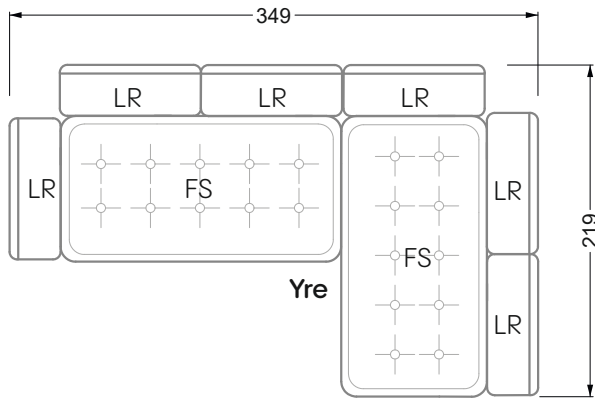

Die Maße gelten für freistehende Einzelteile.

Die Anbauteile weisen an den Anstellseiten eine unecht bezogene Anstellseite ohne Rundung auf.

Die Abschluss- und Einzelteile weisen an den freien Seiten eine Rundung auf (6 cm).

D.h. Bei freier Kombination aus Einzelteilen müssen jeweils 6 cm an den Anstellseiten abgezogen werden.

Kissenempfehlung: **D 108 Q**

Kissenempfehlung: **D 108 Q**

Ohlinda

118 • Sofas und Eckgruppen mit niedriger Armlehne

W104-160
Liegefläche 160 x 200 cm

W104-180
Liegefläche 180 x 200 cm

W104-200
Liegefläche 200 x 200 cm

Boxspring-System-Matratze

Kaltschaum-Matratze

W 129-160

Liegefläche
 160 x 200 cm

W 129-180

Liegefläche
 180 x 200 cm

W 129-200

Liegefläche
 200 x 200 cm

A
 RP 129-80

B
 RP 129-100

C
 RP 129-120

D
 RP 129-140

E
 RP 129-160