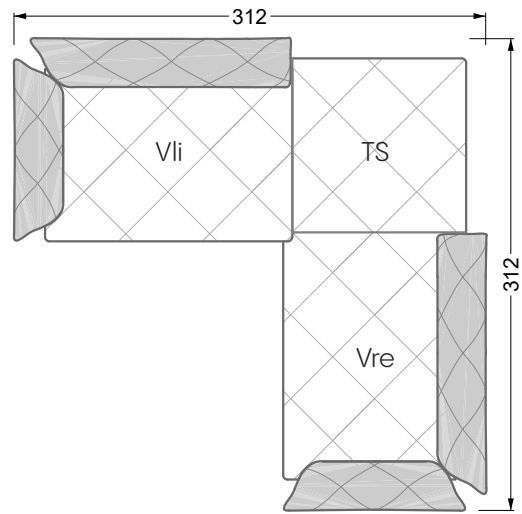

<b>Esstische und - Stühle</b>	149
-------------------------------	-----

Die Maße gelten für freistehende Einzelteile.

Die Anbauteile weisen an den Anstellseiten eine unecht bezogene Anstellseite ohne Rundung auf.

Die Abschluss- und Einzelteile weisen an den freien Seiten eine Rundung auf (6 cm).

D.h. Bei freier Kombination aus Einzelteilen müssen jeweils 6 cm an den Anstellseiten abgezogen werden.

## Ocean 7

158 • Sofas und Eckgruppen Sitztiefe 95 cm

**W104-160**

Liegefläche 160 x 200 cm

**W104-180**

Liegefläche 180 x 200 cm

**W104-200**

Liegefläche 200 x 200 cm

**Boxspring-System-Matratze**

**Kaltschaum-Matratze**

**W 129-160**

Liegefläche  
160 x 200 cm

**W 129-180**

Liegefläche  
180 x 200 cm

**W 129-200**

Liegefläche  
200 x 200 cm