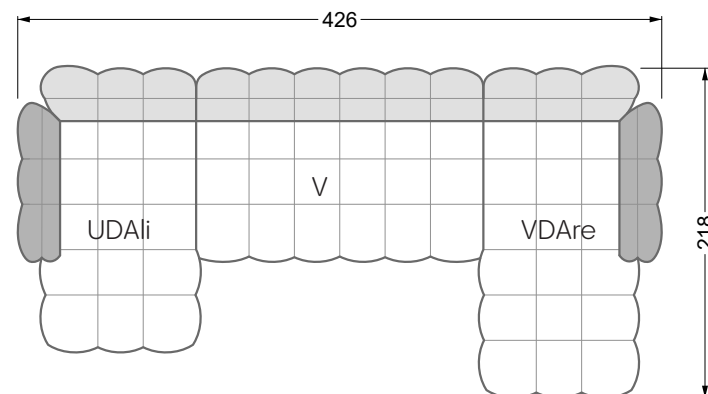

## **Betten**

<b>101 /</b> Balaa Bett	113
<b>129 /</b> Creole Bett	114
<b>130 /</b> Feya bett	145
<b>154 /</b> Cloud 7 Bett	146

<b>Couch- / Beistelltische</b>	147
--------------------------------	-----

<b>Sessel</b>	148
---------------	-----

<b>Esstische und - Stühle</b>	149
-------------------------------	-----

Die Maße gelten für freistehende Einzelteile.

Die Anbauteile weisen an den Anstellseiten eine unecht bezogene Anstellseite ohne Rundung auf.

Die Abschluss- und Einzelteile weisen an den freien Seiten eine Rundung auf (6 cm).

D.h. Bei freier Kombination aus Einzelteilen müssen jeweils 6 cm an den Anstellseiten abgezogen werden.