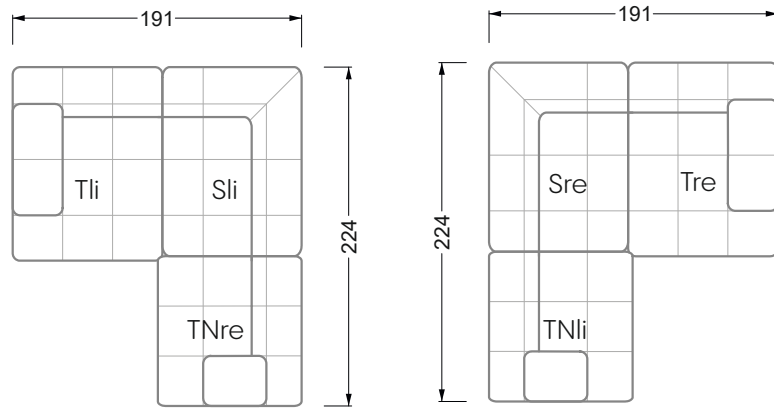

Die Maße gelten für freistehende Einzelteile.

Die Anbauteile weisen an den Anstellseiten eine unecht bezogene Anstellseite ohne Rundung auf.

Die Abschluss- und Einzelteile weisen an den freien Seiten eine Rundung auf (6 cm).

D.h. Bei freier Kombination aus Einzelteilen müssen jeweils 6 cm an den Anstellseiten abgezogen werden.

Kissenempfehlung: **D 108 Q**

Kissenempfehlung: **D 108 Q**

Ohlinda

118 • Sofas und Eckgruppen mit niedriger Armlehne

W104-160
Liegefläche 160 x 200 cm

W104-180
Liegefläche 180 x 200 cm

W104-200
Liegefläche 200 x 200 cm

Boxspring-System-Matratze

Kaltschaum-Matratze

W 129-160

Liegefläche
 160 x 200 cm

W 129-180

Liegefläche
 180 x 200 cm

W 129-200

Liegefläche
 200 x 200 cm

A
 RP 129-80

B
 RP 129-100

C
 RP 129-120

D
 RP 129-140

E
 RP 129-160