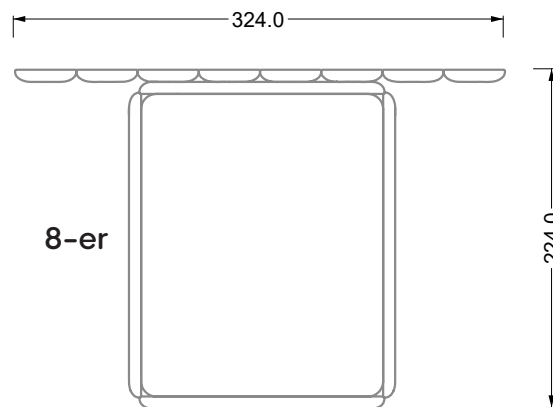

E

RP 129-160

F

RP 129-180

G

RP 129-200

**W 129-160**

Bettkasten um  
90 Grad gedreht

**W 129-160**

**W 129-160**

4-er

Breite: 176,0 cm

**W 129-160**

**5-er**

Breite: 202,5 cm

**6-er**

Breite: 243,0 cm

**W 129-160**

**7-er**

Breite: 283,5 cm

**8-er**

Breite: 324,0 cm

**9-er**

Breite: 364,5 cm

**W 129-160**

**5-er**

Breite: 202,5 cm

**W 129-160**

**6-er**

Breite: 243,0 cm

**SET 1.3**

**W 129-160**