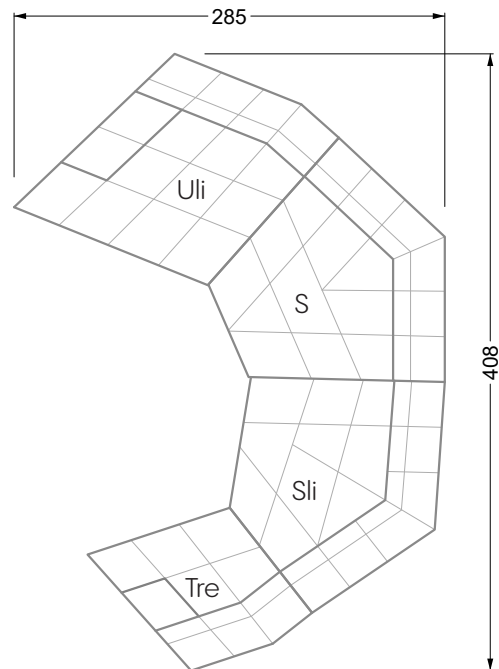

## Ocean 7

158 • Sofas und Eckgruppen Sitztiefe 95 cm

**W104-160**

Liegefläche 160 x 200 cm

**W104-180**

Liegefläche 180 x 200 cm

**W104-200**

Liegefläche 200 x 200 cm

**Boxspring-System-Matratze**

**Kaltschaum-Matratze**

**W 129-160**

Liegefläche  
160 x 200 cm

**W 129-180**

Liegefläche  
180 x 200 cm

**W 129-200**

Liegefläche  
200 x 200 cm

**W 129-160**

**W 129-160**

4-er

Breite: 176,0 cm

**W 129-160**

**5-er**

Breite: 202,5 cm

**6-er**

**W 129-160**

**5-er**

Breite: 202,5 cm

**W 129-160**

**6-er**

Breite: 243,0 cm

**SET 1.3**

**W 129-160**