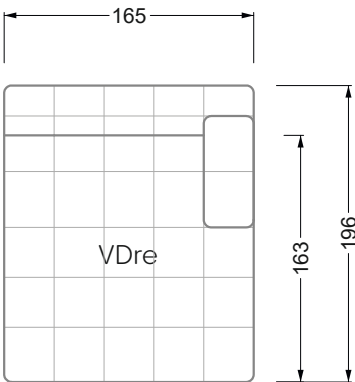

Die Maße gelten für freistehende Einzelteile.

Die Anbauteile weisen an den Anstellseiten eine unecht bezogene Anstellseite ohne Rundung auf.

Die Abschluss- und Einzelteile weisen an den freien Seiten eine Rundung auf (6 cm).

D.h. Bei freier Kombination aus Einzelteilen müssen jeweils 6 cm an den Anstellseiten abgezogen werden.

Kissenempfehlung: **D 108 Q**

Kissenempfehlung: **D 108 Q**

Ohlinda

118 • Sofas und Eckgruppen mit niedriger Armlehne

W104-160
Liegefläche 160 x 200 cm

W104-180
Liegefläche 180 x 200 cm

W104-200
Liegefläche 200 x 200 cm

Boxspring-System-Matratze

Kaltschaum-Matratze

W 129-160

Liegefläche
 160 x 200 cm

W 129-180

Liegefläche
 180 x 200 cm

W 129-200

Liegefläche
 200 x 200 cm

A
 RP 129-80

B
 RP 129-100

C
 RP 129-120

D
 RP 129-140

E
 RP 129-160