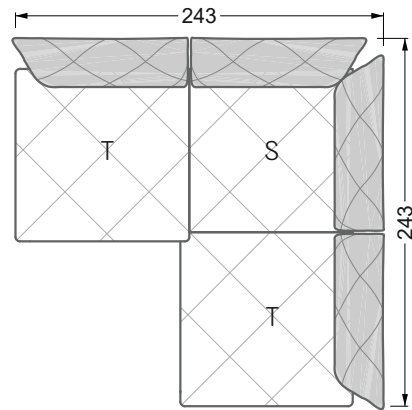

Die Maße gelten für freistehende Einzelteile.

Die Anbauteile weisen an den Anstellseiten eine unecht bezogene Anstellseite ohne Rundung auf.

Die Abschluss- und Einzelteile weisen an den freien Seiten eine Rundung auf (6 cm).

D.h. Bei freier Kombination aus Einzelteilen müssen jeweils 6 cm an den Anstellseiten abgezogen werden.

Kissenempfehlung: **D 108 Q**

Kissenempfehlung: **D 108 Q**

Ohlinda

118 • Sofas und Eckgruppen mit niedriger Armlehne

W104-160
Liegefläche 160 x 200 cm

W104-180
Liegefläche 180 x 200 cm

W104-200
Liegefläche 200 x 200 cm

Boxspring-System-Matratze

Kaltschaum-Matratze

W 129-160

Liegefläche
 160 x 200 cm

W 129-180

Liegefläche
 180 x 200 cm

W 129-200

Liegefläche
 200 x 200 cm

A
 RP 129-80

B
 RP 129-100

C
 RP 129-120

D
 RP 129-140

E
 RP 129-160