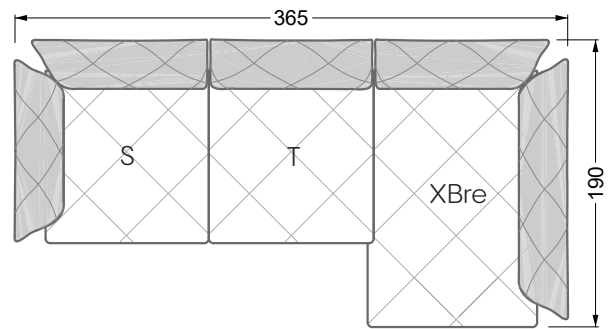

<b>Esstische und - Stühle</b>	149
-------------------------------	-----

Die Maße gelten für freistehende Einzelteile.

Die Anbauteile weisen an den Anstellseiten eine unecht bezogene Anstellseite ohne Rundung auf.

Die Abschluss- und Einzelteile weisen an den freien Seiten eine Rundung auf (6 cm).

D.h. Bei freier Kombination aus Einzelteilen müssen jeweils 6 cm an den Anstellseiten abgezogen werden.

## Ocean 7

158 • Sofas und Eckgruppen Sitztiefe 95 cm

**W104-160**

Liegefläche 160 x 200 cm

**W104-180**

Liegefläche 180 x 200 cm

**W104-200**

Liegefläche 200 x 200 cm

**W 129-160**

**5-er**

Breite: 202,5 cm

**W 129-160**

**6-er**

Breite: 243,0 cm

**SET 1.3**

**W 129-160**