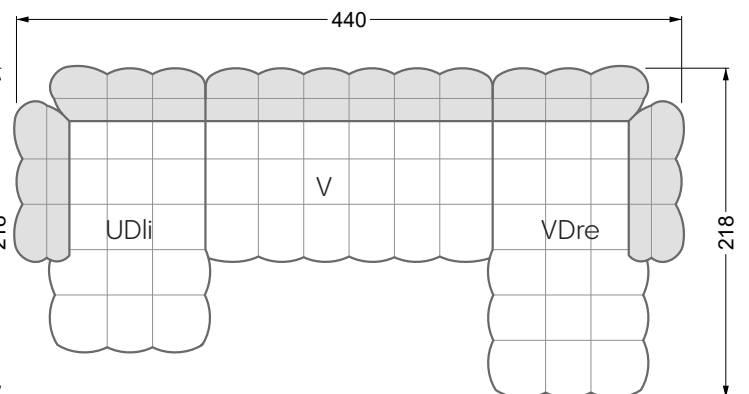

## **Betten**

<b>101 /</b> Balaa Bett	113
<b>129 /</b> Creole Bett	114
<b>130 /</b> Feya bett	145
<b>154 /</b> Cloud 7 Bett	146

<b>Couch- / Beistelltische</b>	147
--------------------------------	-----

<b>Sessel</b>	148
---------------	-----

<b>Esstische und - Stühle</b>	149
-------------------------------	-----

Die Maße gelten für freistehende Einzelteile.

Die Anbauteile weisen an den Anstellseiten eine unecht bezogene Anstellseite ohne Rundung auf.

Die Abschluss- und Einzelteile weisen an den freien Seiten eine Rundung auf (6 cm).

D.h. Bei freier Kombination aus Einzelteilen müssen jeweils 6 cm an den Anstellseiten abgezogen werden.

**W 129-160**

**5-er**

Breite: 202,5 cm

**W 129-160**

**6-er**

Breite: 243,0 cm

**SET 1.3**

**W 129-160**