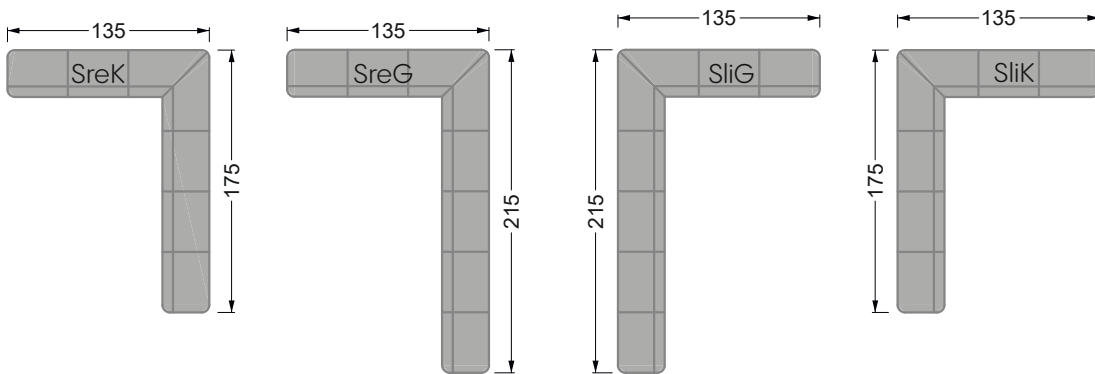

Die Maße gelten für freistehende Einzelteile.

Alle Seiten des Sofas weisen eine echt bezogene Anstellseite auf und können auch einzeln im Raum platziert werden.

Werden zwei Einzelteile miteinander verbunden, so müssen an den Anstellseiten 6 cm (3 cm pro Element) subtrahiert werden, da der Schaum komprimiert wird.

Die Maße gelten für freistehende Einzelteile.

Die Anbauteile weisen an den Anstellseiten eine unecht bezogene Anstellseite ohne Rundung auf.

Die Abschluss- und Einzelteile weisen an den freien Seiten eine Rundung auf (6 cm).

D.h. Bei freier Kombination aus Einzelteilen müssen jeweils 6 cm an den Anstellseiten abgezogen werden.

Kissenempfehlung: **D 108 Q**

Kissenempfehlung: **D 108 Q**

Ohlinda

118 • Sofas und Eckgruppen mit niedriger Armlehne

W104-160
Liegefläche 160 x 200 cm

W104-180
Liegefläche 180 x 200 cm

W104-200
Liegefläche 200 x 200 cm

Boxspring-System-Matratze

Kaltschaum-Matratze

W 129-160

Liegefläche
 160 x 200 cm

W 129-180