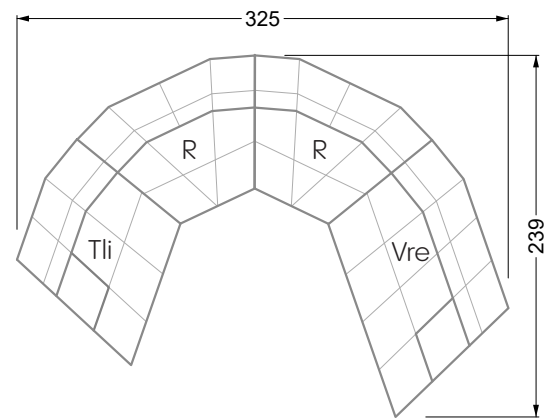

## Ocean 7

158 • Sofas und Eckgruppen Sitztiefe 95 cm

**W104-160**

Liegefläche 160 x 200 cm

**W104-180**

Liegefläche 180 x 200 cm

**W104-200**

Liegefläche 200 x 200 cm

**Boxspring-System-Matratze**

**Kaltschaum-Matratze**

**W 129-160**

Liegefläche  
160 x 200 cm

**W 129-180**

Liegefläche  
180 x 200 cm

**W 129-200**

Liegefläche  
200 x 200 cm

**W 129-160**

**5-er**

Breite: 202,5 cm

**W 129-160**

**6-er**

Breite: 243,0 cm

**SET 1.3**

**W 129-160**

**5-er**

Breite: 202,5 cm

**6-er**

Breite: 243,0 cm

**SET 2.3**

**W 129-160**

**7-er**

Breite: 283,5 cm