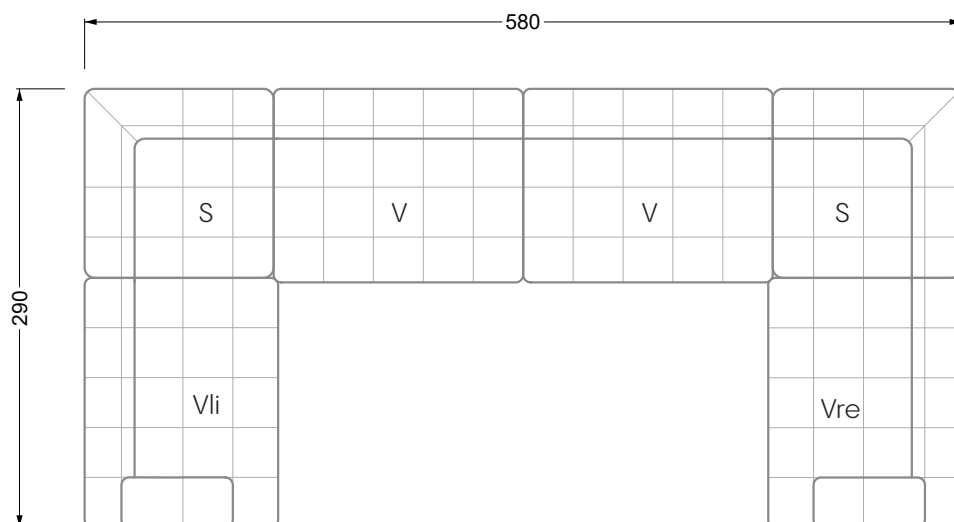

## Ocean 7

158 • Sofas und Eckgruppen Sitztiefe 95 cm

**W104-160**

Liegefläche 160 x 200 cm

**W104-180**

Liegefläche 180 x 200 cm

**W104-200**

Liegefläche 200 x 200 cm

**Boxspring-System-Matratze**

**Kaltschaum-Matratze**

**W 129-160**

Liegefläche  
160 x 200 cm

**W 129-180**

Liegefläche  
180 x 200 cm

**W 129-200**

Liegefläche  
200 x 200 cm

**W 129-160**

**W 129-160**

4-er

Breite: 176,0 cm

**W 129-160**

**5-er**

Breite: 202,5 cm

**6-er**

**5-er**

Breite: 202,5 cm

**6-er**

Breite: 243,0 cm

**SET 2.3**

**W 129-160**

**7-er**

Breite: 283,5 cm