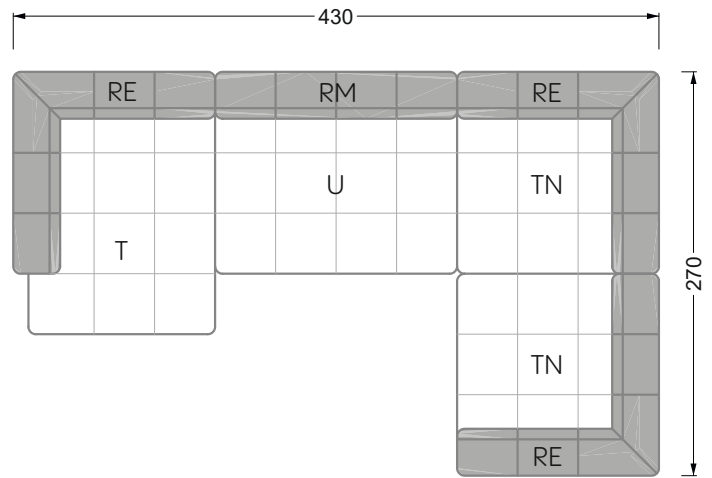

Die Maße gelten für freistehende Einzelteile.

Die Anbauteile weisen an den Anstellseiten eine unecht bezogene Anstellseite ohne Rundung auf.

Die Abschluss- und Einzelteile weisen an den freien Seiten eine Rundung auf (6 cm).

D.h. Bei freier Kombination aus Einzelteilen müssen jeweils 6 cm an den Anstellseiten abgezogen werden.

Kissenempfehlung: **D 108 Q**

Kissenempfehlung: **D 108 Q**

Ohlinda

118 • Sofas und Eckgruppen mit niedriger Armlehne

W104-160
Liegefläche 160 x 200 cm

W104-180
Liegefläche 180 x 200 cm

W104-200
Liegefläche 200 x 200 cm

Boxspring-System-Matratze

Kaltschaum-Matratze

W 129-160

Liegefläche
 160 x 200 cm

W 129-180

Liegefläche
 180 x 200 cm

W 129-200

Liegefläche
 200 x 200 cm

A
 RP 129-80

B
 RP 129-100

C
 RP 129-120

D
 RP 129-140

E
 RP 129-160