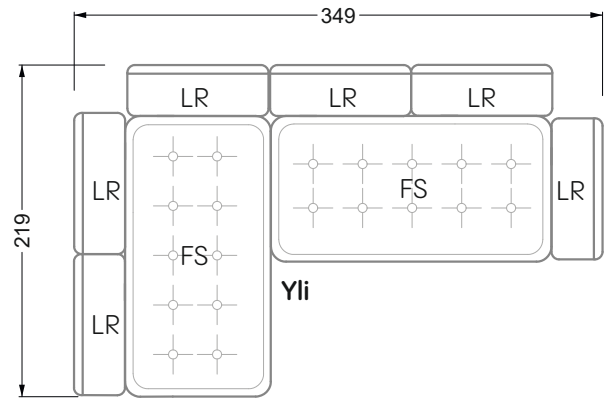

Die Maße gelten für freistehende Einzelteile.

Die Anbauteile weisen an den Anstellseiten eine unecht bezogene Anstellseite ohne Rundung auf.

Die Abschluss- und Einzelteile weisen an den freien Seiten eine Rundung auf (6 cm).

D.h. Bei freier Kombination aus Einzelteilen müssen jeweils 6 cm an den Anstellseiten abgezogen werden.

Kissenempfehlung: **D 108 Q**

Kissenempfehlung: **D 108 Q**

Ohlinda

118 • Sofas und Eckgruppen mit niedriger Armlehne

W104-160
Liegefläche 160 x 200 cm

W104-180
Liegefläche 180 x 200 cm

W104-200
Liegefläche 200 x 200 cm

Boxspring-System-Matratze

Kaltschaum-Matratze

W 129-160

Liegefläche
 160 x 200 cm

W 129-180

Liegefläche
 180 x 200 cm

W 129-200

Liegefläche
 200 x 200 cm

A
 RP 129-80

B
 RP 129-100

C
 RP 129-120

D
 RP 129-140

E
 RP 129-160