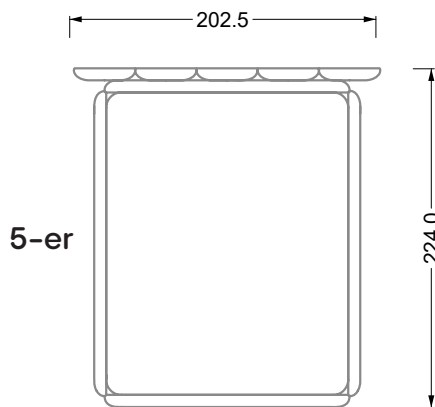

E

RP 129-160

F

RP 129-180

G

RP 129-200

**W 129-160**

Bettkasten um  
90 Grad gedreht

**W 129-160**

**W 129-160**

4-er

Breite: 176,0 cm

**W 129-160**

**5-er**

Breite: 202,5 cm

**6-er**

Breite: 243,0 cm

**W 129-160**

**7-er**

Breite: 283,5 cm

**8-er**

Breite: 324,0 cm

**9-er**

Breite: 364,5 cm

**W 129-160**

**5-er**

Breite: 202,5 cm

**W 129-160**

**6-er**

Breite: 243,0 cm

**SET 1.3**

**W 129-160**