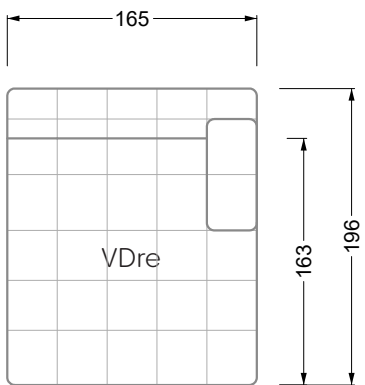

## Ocean 7

158 • Sofas und Eckgruppen Sitztiefe 95 cm

**W104-160**

Liegefläche 160 x 200 cm

**W104-180**

Liegefläche 180 x 200 cm

**W104-200**

Liegefläche 200 x 200 cm

**Boxspring-System-Matratze**

**Kaltschaum-Matratze**

**W 129-160**

Liegefläche  
160 x 200 cm

**W 129-180**

Liegefläche  
180 x 200 cm

**W 129-200**

Liegefläche  
200 x 200 cm

**W 129-160**

**W 129-160**

4-er

Breite: 176,0 cm

**W 129-160**

**5-er**

Breite: 202,5 cm

**6-er**

**W 129-160**

**5-er**

Breite: 202,5 cm

**W 129-160**

**6-er**

Breite: 243,0 cm

**SET 1.3**

**W 129-160**