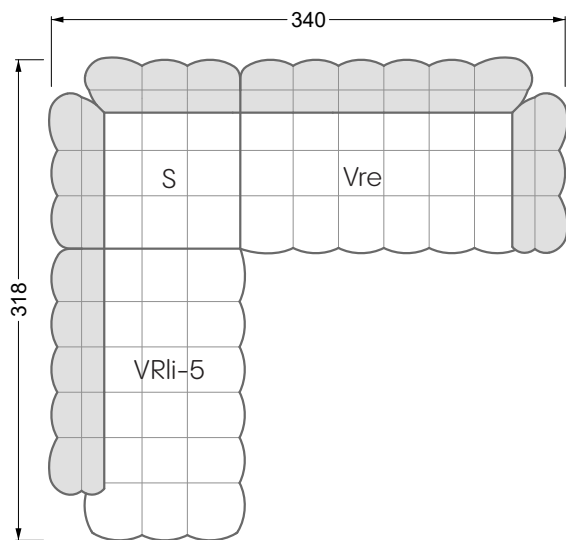

## **Betten**

<b>101 /</b> Balaa Bett	113
<b>129 /</b> Creole Bett	114
<b>130 /</b> Feya bett	145
<b>154 /</b> Cloud 7 Bett	146

<b>Couch- / Beistelltische</b>	147
--------------------------------	-----

<b>Sessel</b>	148
---------------	-----

<b>Esstische und - Stühle</b>	149
-------------------------------	-----

Die Maße gelten für freistehende Einzelteile.

Die Anbauteile weisen an den Anstellseiten eine unecht bezogene Anstellseite ohne Rundung auf.

**W 129-160**

**5-er**

Breite: 202,5 cm

**W 129-160**

**6-er**

Breite: 243,0 cm

**SET 1.3**

**W 129-160**

**5-er**

Breite: 202,5 cm

**6-er**

Breite: 243,0 cm

**SET 2.3**

**W 129-160**

**7-er**

Breite: 283,5 cm