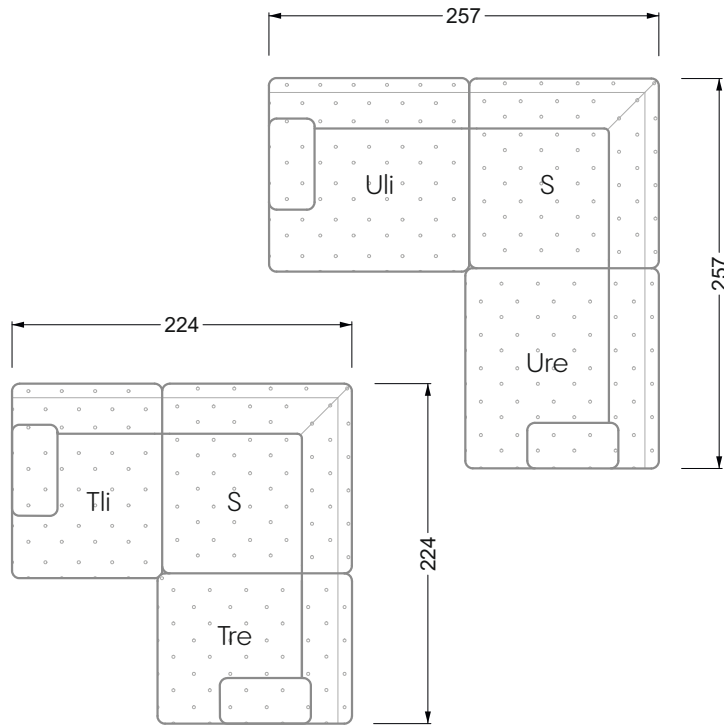

Die Maße gelten für freistehende Einzelteile.

Die Anbauteile weisen an den Anstellseiten eine unecht bezogene Anstellseite ohne Rundung auf.

Die Abschluss- und Einzelteile weisen an den freien Seiten eine Rundung auf (6 cm).

D.h. Bei freier Kombination aus Einzelteilen müssen jeweils 6 cm an den Anstellseiten abgezogen werden.

Kissenempfehlung: **D 108 Q**

Kissenempfehlung: **D 108 Q**

Ohlinda

118 • Sofas und Eckgruppen mit niedriger Armlehne

W104-160
Liegefläche 160 x 200 cm

W104-180
Liegefläche 180 x 200 cm

W104-200
Liegefläche 200 x 200 cm

Boxspring-System-Matratze

Kaltschaum-Matratze

W 129-160

Liegefläche
 160 x 200 cm

W 129-180

Liegefläche
 180 x 200 cm

W 129-200

Liegefläche
 200 x 200 cm

A
 RP 129-80

B
 RP 129-100

C
 RP 129-120

D
 RP 129-140

E
 RP 129-160