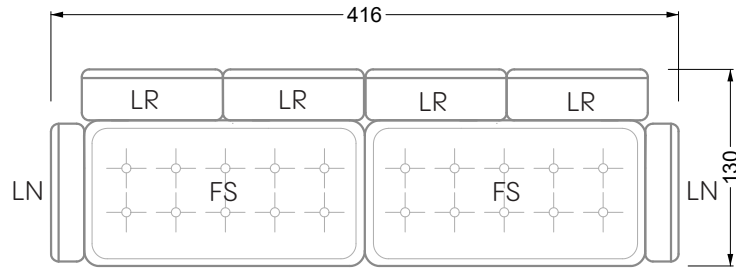

Die Abschluss- und Einzelteile weisen an den freien Seiten eine Rundung auf (6 cm).

D.h. Bei freier Kombination aus Einzelteilen müssen jeweils 6 cm an den Anstellseiten abgezogen werden.

## Ocean 7

158 • Sofas und Eckgruppen Sitztiefe 95 cm

**W104-160**

Liegefläche 160 x 200 cm

**W104-180**

Liegefläche 180 x 200 cm

**W104-200**

Liegefläche 200 x 200 cm

**Boxspring-System-Matratze**

**Kaltschaum-Matratze**

**W 129-160**

Liegefläche  
160 x 200 cm

**W 129-180**

Liegefläche  
180 x 200 cm

**W 129-200**

Liegefläche  
200 x 200 cm