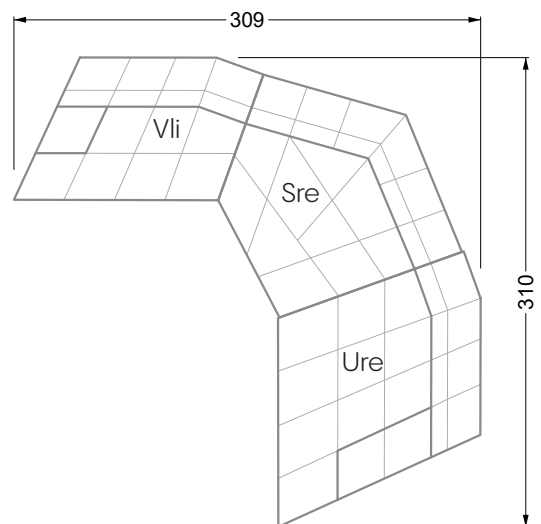

# Edgy

107 • Ecksofas mit langer Récamière

Kissenempfehlung: **D 108 Q**

Kissenempfehlung: D 108 Q

## Ocean 7

158 • Sofas und Eckgruppen Sitztiefe 95 cm

**W104-160**

Liegefläche 160 x 200 cm

**W104-180**

Liegefläche 180 x 200 cm

**W104-200**

Liegefläche 200 x 200 cm

**Boxspring-System-Matratze**

**Kaltschaum-Matratze**

**W 129-160**

Liegefläche  
160 x 200 cm

**W 129-180**

Liegefläche  
180 x 200 cm

**W 129-200**

Liegefläche  
200 x 200 cm