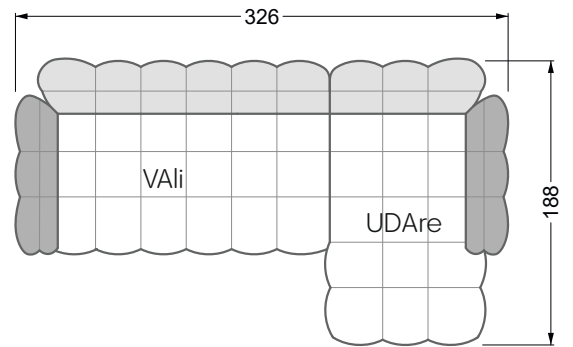

Die Maße gelten für freistehende Einzelteile.

Alle Seiten des Sofas weisen eine echt bezogene Anstellseite auf und können auch einzeln im Raum platziert werden.

Werden zwei Einzelteile miteinander verbunden, so müssen an den Anstellseiten 6 cm (3 cm pro Element) subtrahiert werden, da der Schaum komprimiert wird.

Die Maße gelten für freistehende Einzelteile.

Die Anbauteile weisen an den Anstellseiten eine unecht bezogene Anstellseite ohne Rundung auf.

Die Abschluss- und Einzelteile weisen an den freien Seiten eine Rundung auf (6 cm).

W104-160
Liegefläche 160 x 200 cm

W104-180
Liegefläche 180 x 200 cm

W104-200
Liegefläche 200 x 200 cm

Boxspring-System-Matratze

Kaltschaum-Matratze

W 129-160

Liegefläche
 160 x 200 cm

W 129-180