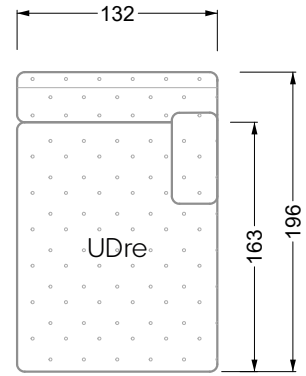

## Ocean 7

158 • Sofas und Eckgruppen Sitztiefe 95 cm

**W104-160**

Liegefläche 160 x 200 cm

**W104-180**

Liegefläche 180 x 200 cm

**W104-200**

Liegefläche 200 x 200 cm

**Boxspring-System-Matratze**

**Kaltschaum-Matratze**

**W 129-160**

Liegefläche  
160 x 200 cm

**W 129-180**

Liegefläche  
180 x 200 cm

**W 129-200**

Liegefläche  
200 x 200 cm

**W 129-160**

**W 129-160**

4-er

Breite: 176,0 cm

**W 129-160**

**5-er**

Breite: 202,5 cm

**6-er**

**W 129-160**

**5-er**

Breite: 202,5 cm

**W 129-160**

**6-er**

Breite: 243,0 cm

**SET 1.3**

**W 129-160**