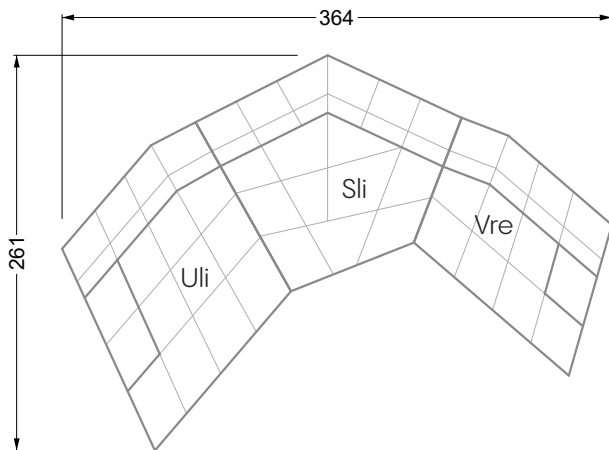

# Edgy

107 • Ecksofas mit langer Récamière

Kissenempfehlung: **D 108 Q**

Kissenempfehlung: D 108 Q

## Ocean 7

158 • Sofas und Eckgruppen Sitztiefe 95 cm

**W104-160**

Liegefläche 160 x 200 cm

**W104-180**

Liegefläche 180 x 200 cm

**W104-200**

Liegefläche 200 x 200 cm

**Boxspring-System-Matratze**

**Kaltschaum-Matratze**

**W 129-160**

Liegefläche  
160 x 200 cm

**W 129-180**

Liegefläche  
180 x 200 cm

**W 129-200**

Liegefläche  
200 x 200 cm

**W 129-160**

**5-er**

Breite: 202,5 cm

**W 129-160**

**6-er**

Breite: 243,0 cm

**SET 1.3**

**W 129-160**