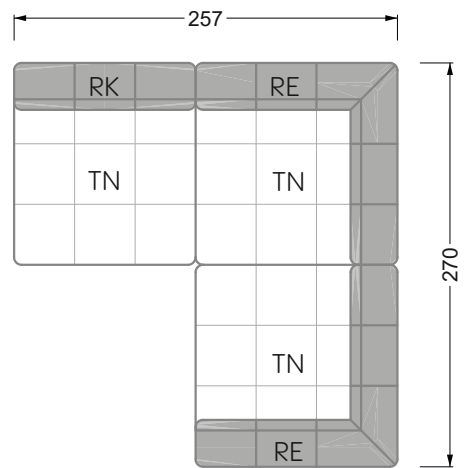

Die Maße gelten für freistehende Einzelteile.

Die Anbauteile weisen an den Anstellseiten eine unecht bezogene Anstellseite ohne Rundung auf.

Die Abschluss- und Einzelteile weisen an den freien Seiten eine Rundung auf (6 cm).

D.h. Bei freier Kombination aus Einzelteilen müssen jeweils 6 cm an den Anstellseiten abgezogen werden.

Kissenempfehlung: **D 108 Q**

Kissenempfehlung: **D 108 Q**

Ohlinda

118 • Sofas und Eckgruppen mit niedriger Armlehne

W104-160
Liegefläche 160 x 200 cm

W104-180
Liegefläche 180 x 200 cm

W104-200
Liegefläche 200 x 200 cm

Boxspring-System-Matratze

Kaltschaum-Matratze

W 129-160

Liegefläche
 160 x 200 cm

W 129-180

Liegefläche
 180 x 200 cm

W 129-200

Liegefläche
 200 x 200 cm

A
 RP 129-80

B
 RP 129-100

C
 RP 129-120

D
 RP 129-140

E
 RP 129-160