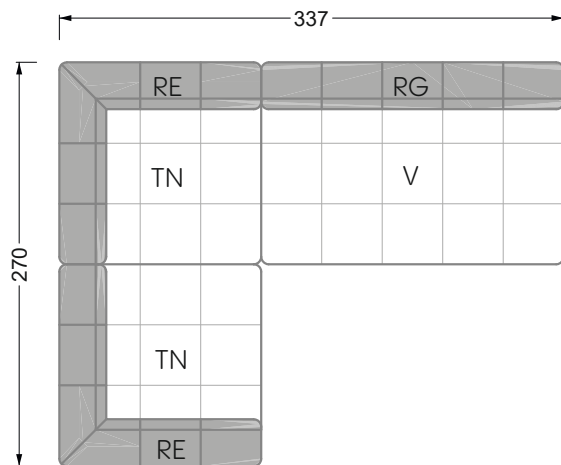

Die Maße gelten für freistehende Einzelteile.

Die Anbauteile weisen an den Anstellseiten eine unecht bezogene Anstellseite ohne Rundung auf.

Die Abschluss- und Einzelteile weisen an den freien Seiten eine Rundung auf (6 cm).

D.h. Bei freier Kombination aus Einzelteilen müssen jeweils 6 cm an den Anstellseiten abgezogen werden.

Kissenempfehlung: **D 108 Q**

Kissenempfehlung: **D 108 Q**

Ohlinda

118 • Sofas und Eckgruppen mit niedriger Armlehne

W104-160
Liegefläche 160 x 200 cm

W104-180
Liegefläche 180 x 200 cm

W104-200
Liegefläche 200 x 200 cm

Boxspring-System-Matratze

Kaltschaum-Matratze

W 129-160

Liegefläche
 160 x 200 cm

W 129-180

Liegefläche
 180 x 200 cm

W 129-200

Liegefläche
 200 x 200 cm

A
 RP 129-80

B
 RP 129-100

C
 RP 129-120

D
 RP 129-140

E
 RP 129-160