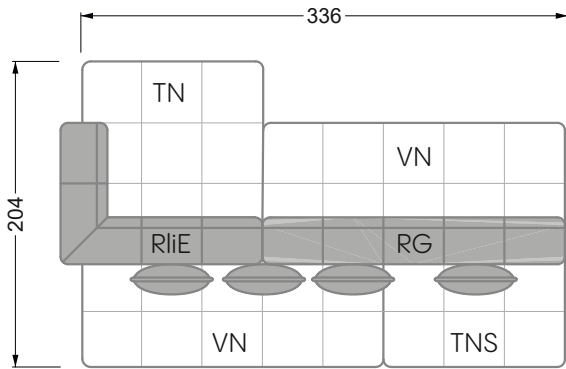

Die Maße gelten für freistehende Einzelteile.

Die Anbauteile weisen an den Anstellseiten eine unecht bezogene Anstellseite ohne Rundung auf.

Die Abschluss- und Einzelteile weisen an den freien Seiten eine Rundung auf (6 cm).

D.h. Bei freier Kombination aus Einzelteilen müssen jeweils 6 cm an den Anstellseiten abgezogen werden.

Kissenempfehlung: **D 108 Q**

Kissenempfehlung: **D 108 Q**

Ohlinda

118 • Sofas und Eckgruppen mit niedriger Armlehne

W104-160
Liegefläche 160 x 200 cm

W104-180
Liegefläche 180 x 200 cm

W104-200
Liegefläche 200 x 200 cm

Boxspring-System-Matratze

Kaltschaum-Matratze

W 129-160

Liegefläche
 160 x 200 cm

W 129-180

Liegefläche
 180 x 200 cm

W 129-200

Liegefläche
 200 x 200 cm

A
 RP 129-80

B
 RP 129-100

C
 RP 129-120

D
 RP 129-140

E
 RP 129-160