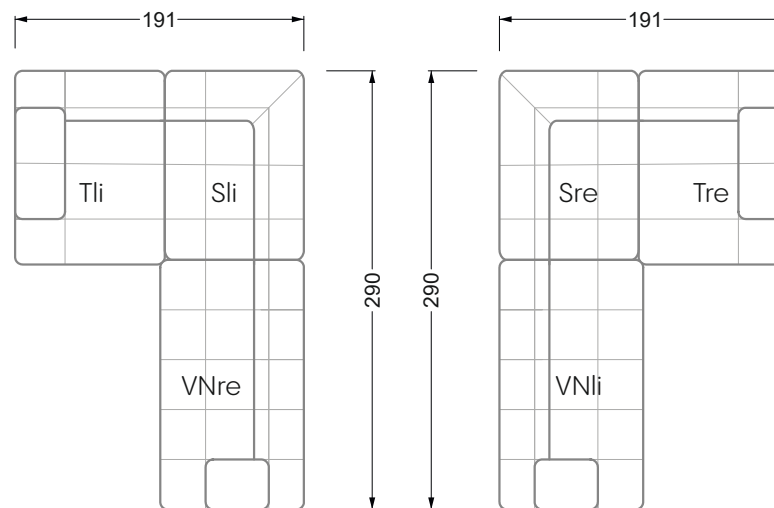

Die Maße gelten für freistehende Einzelteile.

Die Anbauteile weisen an den Anstellseiten eine unecht bezogene Anstellseite ohne Rundung auf.

Die Abschluss- und Einzelteile weisen an den freien Seiten eine Rundung auf (6 cm).

D.h. Bei freier Kombination aus Einzelteilen müssen jeweils 6 cm an den Anstellseiten abgezogen werden.

Kissenempfehlung: **D 108 Q**

Kissenempfehlung: **D 108 Q**

Ohlinda

118 • Sofas und Eckgruppen mit niedriger Armlehne

W104-160
Liegefläche 160 x 200 cm

W104-180
Liegefläche 180 x 200 cm

W104-200
Liegefläche 200 x 200 cm

Boxspring-System-Matratze

Kaltschaum-Matratze

W 129-160

Liegefläche
 160 x 200 cm

W 129-180

Liegefläche
 180 x 200 cm

W 129-200

Liegefläche
 200 x 200 cm

A
 RP 129-80

B
 RP 129-100

C
 RP 129-120

D
 RP 129-140

E
 RP 129-160