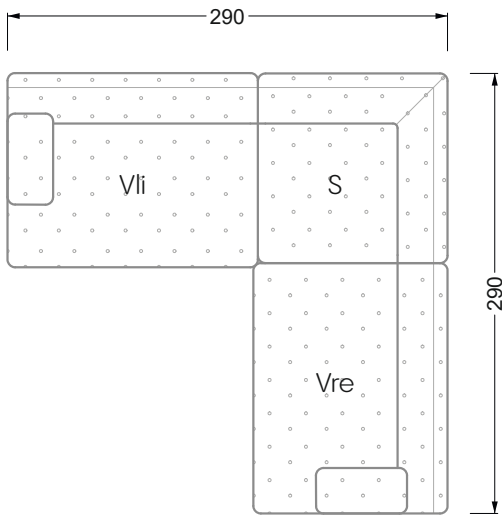

Die Maße gelten für freistehende Einzelteile.

Die Anbauteile weisen an den Anstellseiten eine unecht bezogene Anstellseite ohne Rundung auf.

Die Abschluss- und Einzelteile weisen an den freien Seiten eine Rundung auf (6 cm).

D.h. Bei freier Kombination aus Einzelteilen müssen jeweils 6 cm an den Anstellseiten abgezogen werden.

Kissenempfehlung: **D 108 Q**

Kissenempfehlung: **D 108 Q**

Ohlinda

118 • Sofas und Eckgruppen mit niedriger Armlehne

W104-160
Liegefläche 160 x 200 cm

W104-180
Liegefläche 180 x 200 cm

W104-200
Liegefläche 200 x 200 cm

Boxspring-System-Matratze

Kaltschaum-Matratze

W 129-160

Liegefläche
 160 x 200 cm

W 129-180

Liegefläche
 180 x 200 cm

W 129-200

Liegefläche
 200 x 200 cm

A
 RP 129-80

B
 RP 129-100

C
 RP 129-120

D
 RP 129-140

E
 RP 129-160