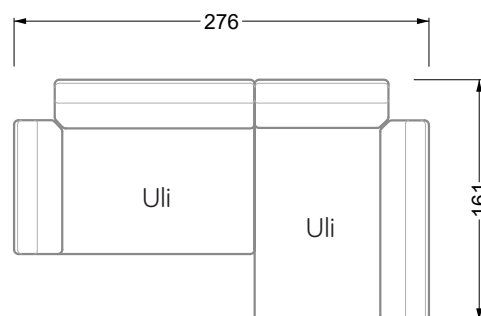

## Ocean 7

158 • Sofas und Eckgruppen Sitztiefe 95 cm

**W104-160**

Liegefläche 160 x 200 cm

**W104-180**

Liegefläche 180 x 200 cm

**W104-200**

Liegefläche 200 x 200 cm

**Boxspring-System-Matratze**

**Kaltschaum-Matratze**

**W 129-160**

Liegefläche  
160 x 200 cm

**W 129-180**

Liegefläche  
180 x 200 cm

**W 129-200**

Liegefläche  
200 x 200 cm

**W 129-160**

**W 129-160**

4-er

Breite: 176,0 cm

**W 129-160**

**5-er**

Breite: 202,5 cm

**6-er**

**W 129-160**

**5-er**

Breite: 202,5 cm

**W 129-160**

**6-er**

Breite: 243,0 cm

**SET 1.3**

**W 129-160**