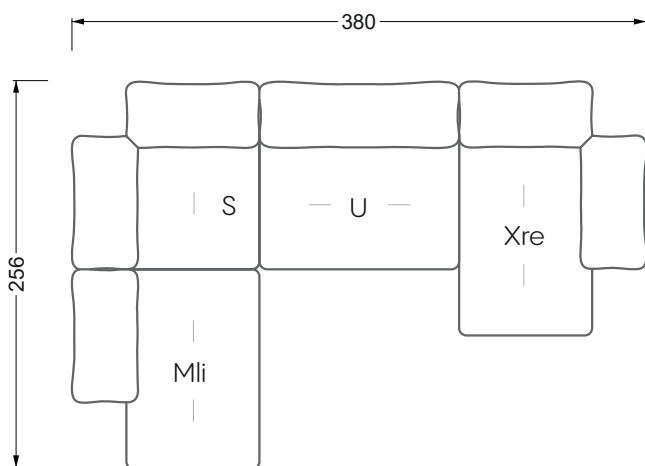

Betten

104 / Balaa0 Bett	123
129 / Creole Bett	124
130 / Feya Bett	155
154 / Cloud 7 Bett	156

Couch- & Beistelltische

157

Sessel

158

Esstische & Stühle

159

Die Maße gelten für freistehende Einzelteile.

Alle Seiten des Sofas weisen eine echt bezogene Anstellseite auf und können auch einzeln im Raum platziert werden.

Werden zwei Einzelteile miteinander verbunden, so müssen an den Anstellseiten 6 cm (3 cm pro Element) subtrahiert werden, da der Schaum komprimiert wird.

Die Maße gelten für freistehende Einzelteile.

Die Anbauteile weisen an den Anstellseiten eine unecht bezogene Anstellseite ohne Rundung auf.

Die Abschluss- und Einzelteile weisen an den freien Seiten eine Rundung auf (6 cm).

Breite: 364,5 cm

W 129-160

5-er

Breite: 202,5 cm

6-er

Breite: 243,0 cm

SET 2.3

W 129-160