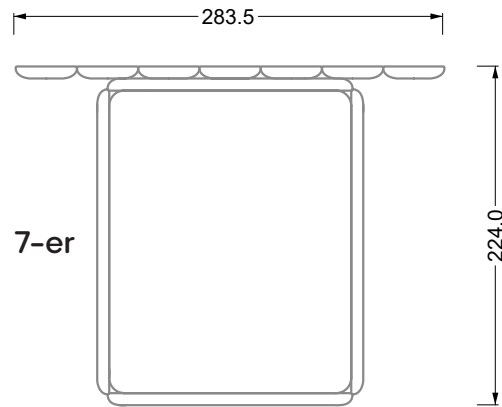

E

RP 129-160

F

RP 129-180

G

RP 129-200

**W 129-160**

Bettkasten um  
90 Grad gedreht

**W 129-160**

**W 129-160**

4-er

Breite: 176,0 cm

**W 129-160**

**5-er**

Breite: 202,5 cm

**6-er**

Breite: 243,0 cm

**W 129-160**

**7-er**

Breite: 283,5 cm

**8-er**

Breite: 324,0 cm

**9-er**

Breite: 364,5 cm

**W 129-160**

**5-er**

Breite: 202,5 cm

**W 129-160**

**6-er**

Breite: 243,0 cm

**SET 1.3**

**W 129-160**