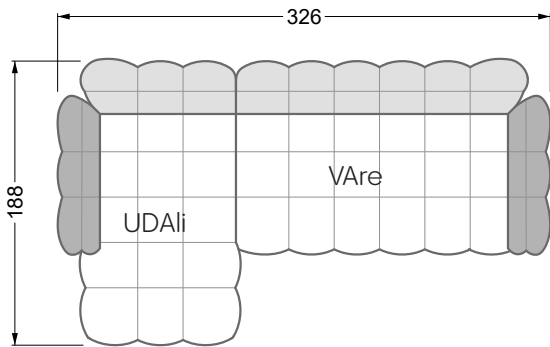

## **Betten**

<b>101 /</b> Balaa Bett	113
<b>129 /</b> Creole Bett	114
<b>130 /</b> Feya bett	145
<b>154 /</b> Cloud 7 Bett	146

<b>Couch- / Beistelltische</b>	147
--------------------------------	-----

<b>Sessel</b>	148
---------------	-----

<b>Esstische und - Stühle</b>	149
-------------------------------	-----

Die Maße gelten für freistehende Einzelteile.

Die Anbauteile weisen an den Anstellseiten eine unecht bezogene Anstellseite ohne Rundung auf.

**W 129-160**

**5-er**

Breite: 202,5 cm

**W 129-160**

**6-er**

Breite: 243,0 cm

**SET 1.3**

**W 129-160**