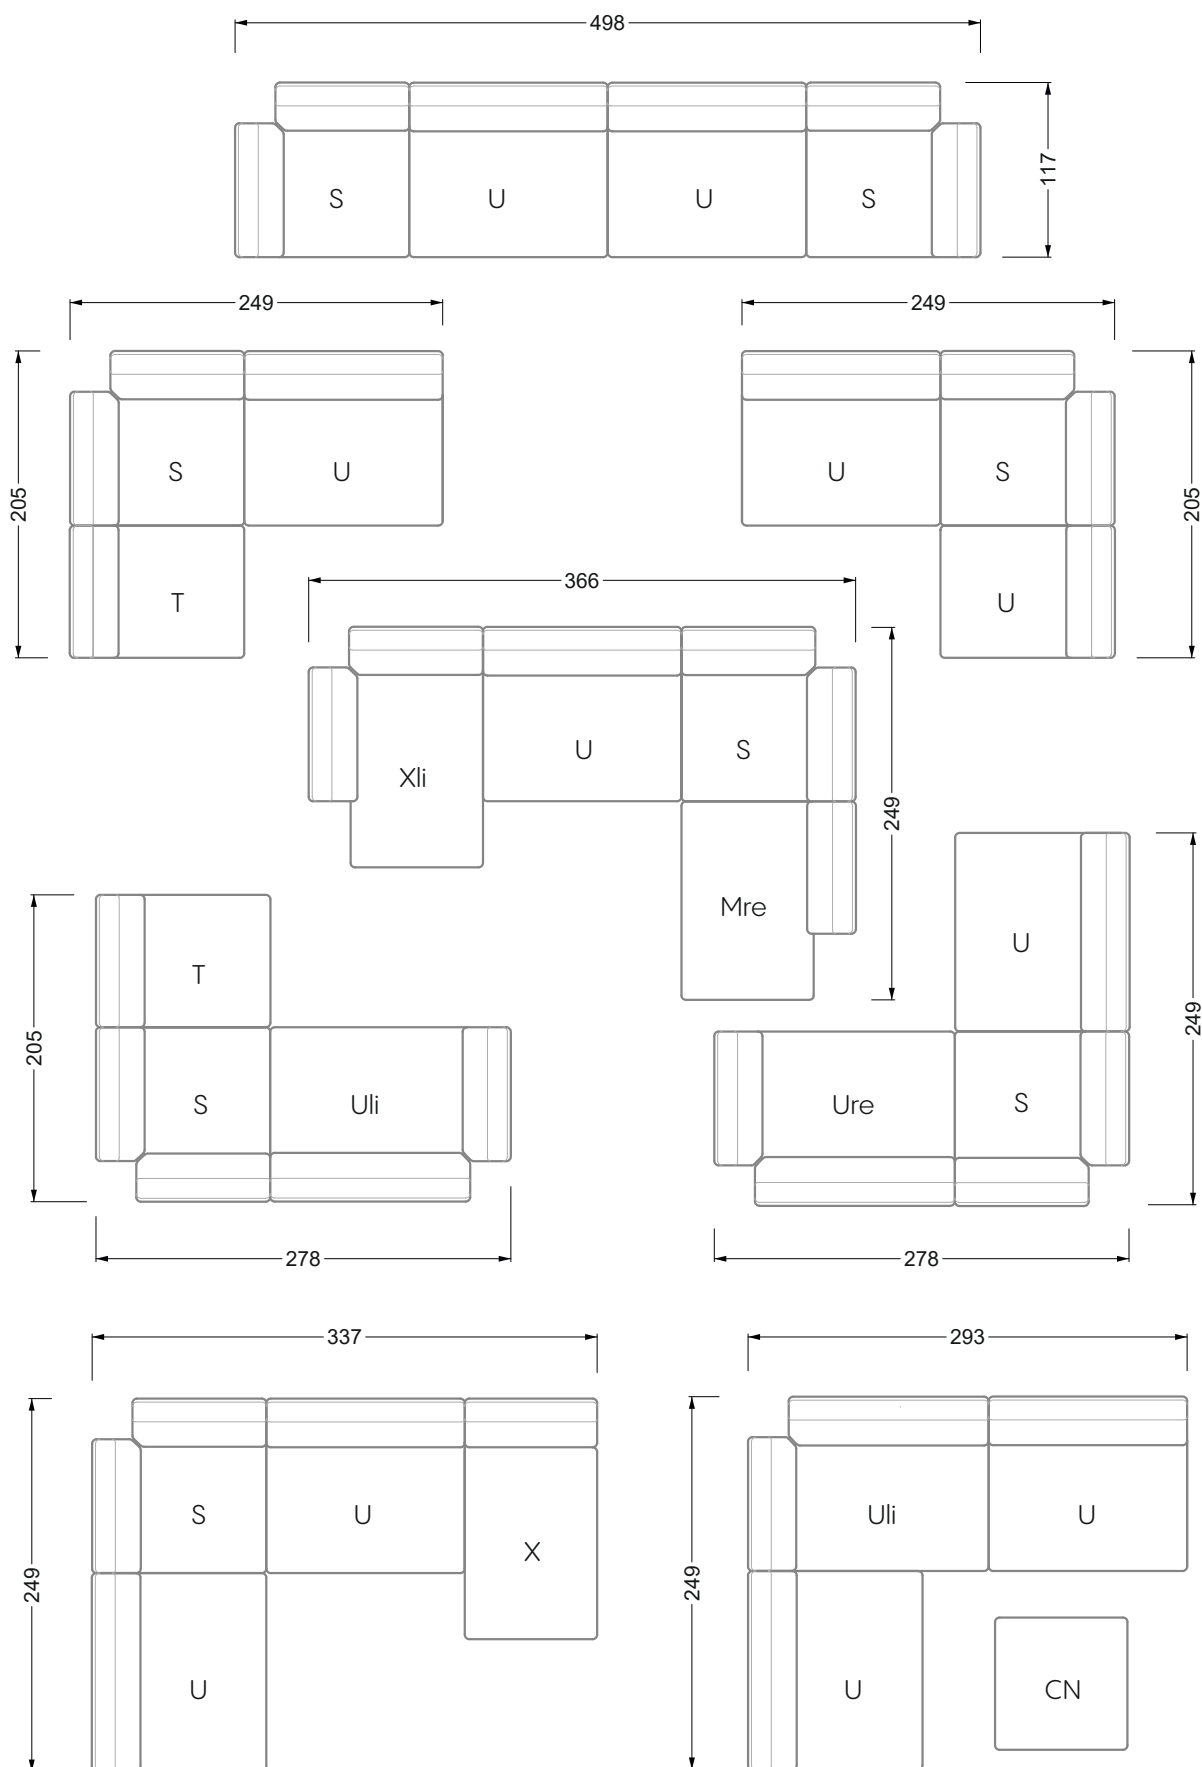

Die Maße gelten für freistehende Einzelteile.

Die Anbauteile weisen an den Anstellseiten eine unecht bezogene Anstellseite ohne Rundung auf.

Die Abschluss- und Einzelteile weisen an den freien Seiten eine Rundung auf (6 cm).

W104-160
Liegefläche 160 x 200 cm

W104-180
Liegefläche 180 x 200 cm

W104-200
Liegefläche 200 x 200 cm

Boxspring-System-Matratze

Kaltschaum-Matratze

W 129-160

Liegefläche
 160 x 200 cm

W 129-180

Liegefläche
 180 x 200 cm

W 129-200

Liegefläche
 200 x 200 cm

A
 RP 129-80

B
 RP 129-100

C
 RP 129-120

D
 RP 129-140

E
 RP 129-160

Breite: 364,5 cm

W 129-160

5-er

Breite: 202,5 cm

6-er

Breite: 243,0 cm

SET 2.3

W 129-160