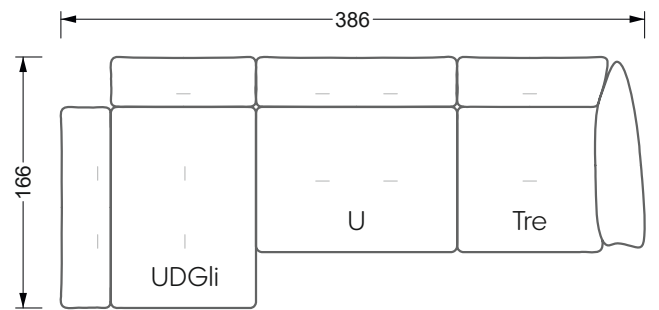

Betten

104 / Balaa0 Bett	123
129 / Creole Bett	124
130 / Feya Bett	155
154 / Cloud 7 Bett	156

Couch- & Beistelltische

157

Sessel

158

Esstische & Stühle

159

Die Maße gelten für freistehende Einzelteile.

Alle Seiten des Sofas weisen eine echt bezogene Anstellseite auf und können auch einzeln im Raum platziert werden.

Werden zwei Einzelteile miteinander verbunden, so müssen an den Anstellseiten 6 cm (3 cm pro Element) subtrahiert werden, da der Schaum komprimiert wird.

Die Maße gelten für freistehende Einzelteile.

Die Anbauteile weisen an den Anstellseiten eine unecht bezogene Anstellseite ohne Rundung auf.

Die Abschluss- und Einzelteile weisen an den freien Seiten eine Rundung auf (6 cm).