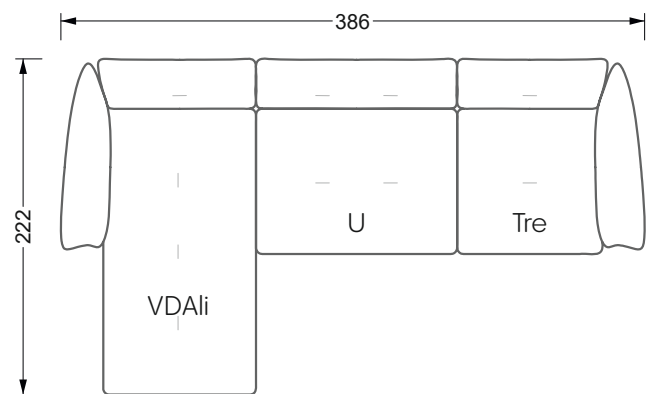

Betten

104 / Balaa0 Bett	123
129 / Creole Bett	124
130 / Feya Bett	155
154 / Cloud 7 Bett	156

Couch- & Beistelltische

157

Sessel

158

Esstische & Stühle

159

Die Maße gelten für freistehende Einzelteile.

Alle Seiten des Sofas weisen eine echt bezogene Anstellseite auf und können auch einzeln im Raum platziert werden.

Werden zwei Einzelteile miteinander verbunden, so müssen an den Anstellseiten 6 cm (3 cm pro Element) subtrahiert werden, da der Schaum komprimiert wird.

Die Maße gelten für freistehende Einzelteile.

Die Anbauteile weisen an den Anstellseiten eine unecht bezogene Anstellseite ohne Rundung auf.

Die Abschluss- und Einzelteile weisen an den freien Seiten eine Rundung auf (6 cm).

Breite: 364,5 cm

W 129-160

5-er

Breite: 202,5 cm

6-er

Breite: 243,0 cm

SET 2.3

W 129-160