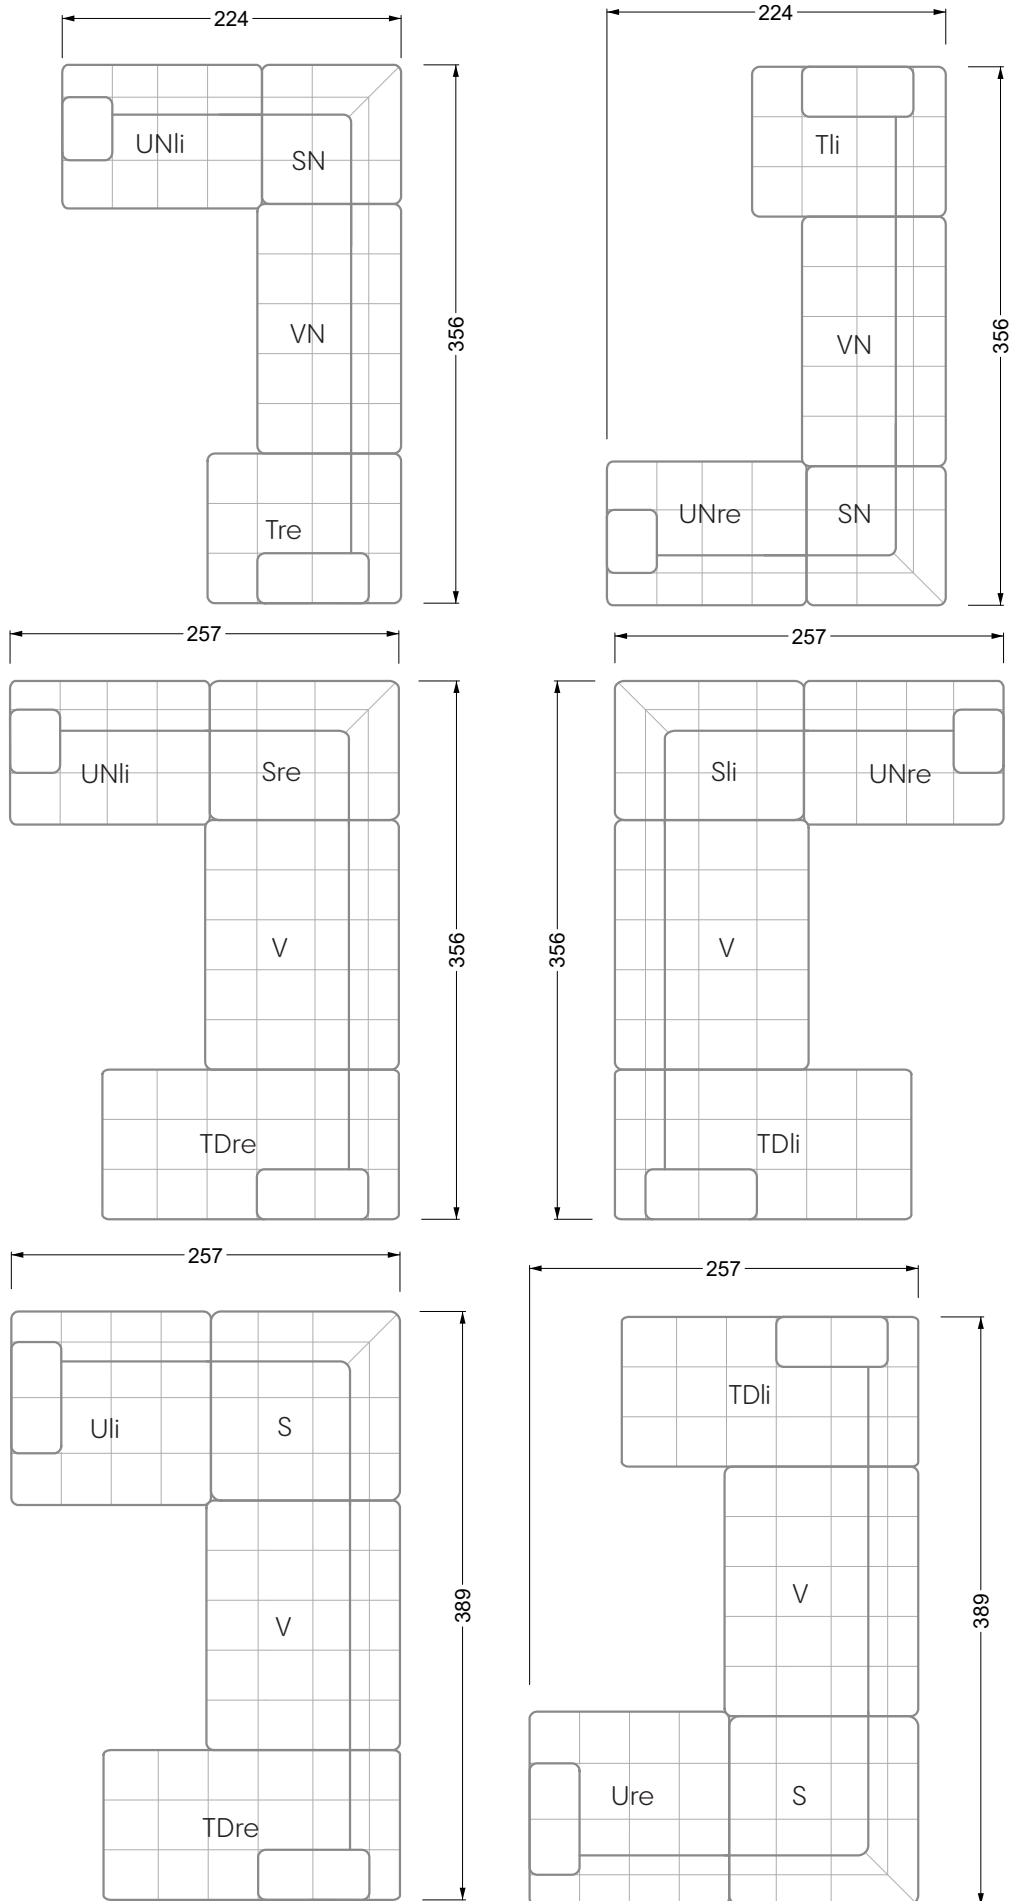

## Ocean 7

158 • Sofas und Eckgruppen Sitztiefe 95 cm

**W104-160**

Liegefläche 160 x 200 cm

**W104-180**

Liegefläche 180 x 200 cm

**W104-200**

Liegefläche 200 x 200 cm

**Boxspring-System-Matratze**

**Kaltschaum-Matratze**

**W 129-160**

Liegefläche  
160 x 200 cm

**W 129-180**

Liegefläche  
180 x 200 cm

**W 129-200**

Liegefläche  
200 x 200 cm

**W 129-160**

**W 129-160**

4-er

Breite: 176,0 cm

**W 129-160**

**5-er**

Breite: 202,5 cm

**6-er**

**W 129-160**

**5-er**

Breite: 202,5 cm

**W 129-160**

**6-er**

Breite: 243,0 cm

**SET 1.3**

**W 129-160**