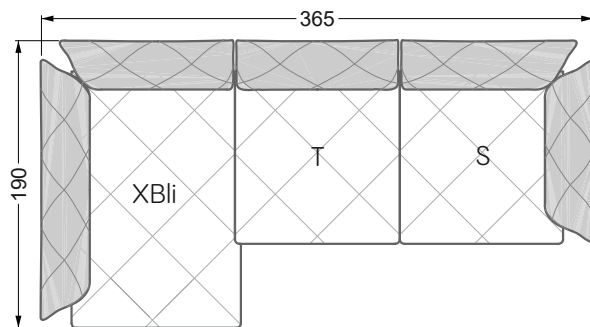

Die Maße gelten für freistehende Einzelteile.

Die Anbauteile weisen an den Anstellseiten eine unecht bezogene Anstellseite ohne Rundung auf.

Die Abschluss- und Einzelteile weisen an den freien Seiten eine Rundung auf (6 cm).

D.h. Bei freier Kombination aus Einzelteilen müssen jeweils 6 cm an den Anstellseiten abgezogen werden.

Kissenempfehlung: **D 108 Q**

Kissenempfehlung: **D 108 Q**

Ohlinda

118 • Sofas und Eckgruppen mit niedriger Armlehne

W104-160
Liegefläche 160 x 200 cm

W104-180
Liegefläche 180 x 200 cm

W104-200
Liegefläche 200 x 200 cm

Boxspring-System-Matratze

Kaltschaum-Matratze

W 129-160

Liegefläche
 160 x 200 cm

W 129-180

Liegefläche
 180 x 200 cm

W 129-200

Liegefläche
 200 x 200 cm

A
 RP 129-80

B
 RP 129-100

C
 RP 129-120

D
 RP 129-140

E
 RP 129-160