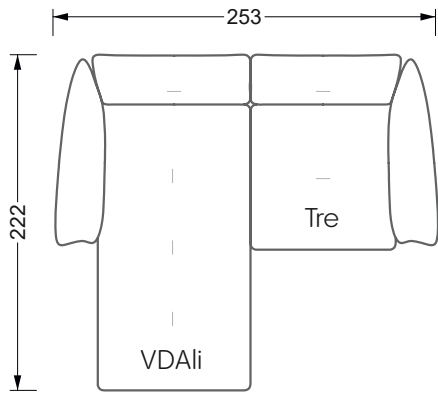

Betten

104 / Balaa0 Bett	123
129 / Creole Bett	124
130 / Feya Bett	155
154 / Cloud 7 Bett	156

Couch- & Beistelltische

157

Sessel

158

Esstische & Stühle

159

Die Maße gelten für freistehende Einzelteile.

Alle Seiten des Sofas weisen eine echt bezogene Anstellseite auf und können auch einzeln im Raum platziert werden.

Werden zwei Einzelteile miteinander verbunden, so müssen an den Anstellseiten 6 cm (3 cm pro Element) subtrahiert werden, da der Schaum komprimiert wird.

Die Maße gelten für freistehende Einzelteile.

Die Anbauteile weisen an den Anstellseiten eine unecht bezogene Anstellseite ohne Rundung auf.

Die Abschluss- und Einzelteile weisen an den freien Seiten eine Rundung auf (6 cm).

Breite: 364,5 cm

W 129-160

5-er

Breite: 202,5 cm

6-er

Breite: 243,0 cm

SET 2.3

W 129-160