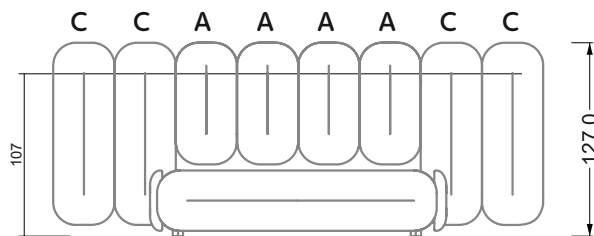

8-er

Breite: 324,0 cm

9-er

Breite: 364,5 cm