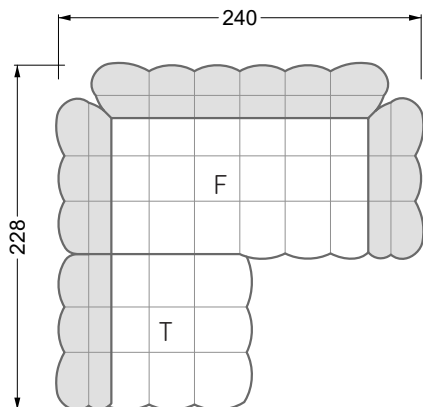

<b>Esstische und - Stühle</b>	149
-------------------------------	-----

Die Maße gelten für freistehende Einzelteile.

Die Anbauteile weisen an den Anstellseiten eine unecht bezogene Anstellseite ohne Rundung auf.

**W 129-160**

**W 129-160**

4-er

Breite: 176,0 cm

**W 129-160**

**5-er**

Breite: 202,5 cm

**6-er**

**W 129-160**

**5-er**

Breite: 202,5 cm

**W 129-160**

**6-er**

Breite: 243,0 cm

**SET 1.3**

**W 129-160**

**5-er**

Breite: 202,5 cm

**6-er**

Breite: 243,0 cm

**SET 2.3**

**W 129-160**

**7-er**

Breite: 283,5 cm