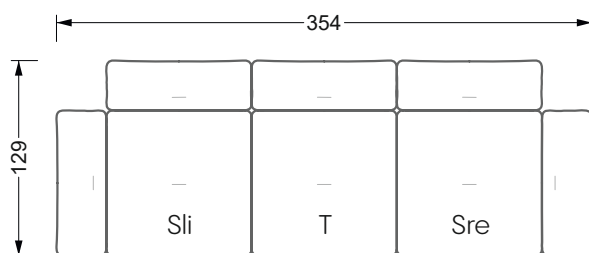

Betten

104 / Balaa0 Bett	123
129 / Creole Bett	124
130 / Feya Bett	155
154 / Cloud 7 Bett	156

Couch- & Beistelltische

157

Sessel

158

Esstische & Stühle

159

Die Maße gelten für freistehende Einzelteile.

Alle Seiten des Sofas weisen eine echt bezogene Anstellseite auf und können auch einzeln im Raum platziert werden.

Werden zwei Einzelteile miteinander verbunden, so müssen an den Anstellseiten 6 cm (3 cm pro Element) subtrahiert werden, da der Schaum komprimiert wird.

Die Maße gelten für freistehende Einzelteile.

Die Anbauteile weisen an den Anstellseiten eine unecht bezogene Anstellseite ohne Rundung auf.

Die Abschluss- und Einzelteile weisen an den freien Seiten eine Rundung auf (6 cm).