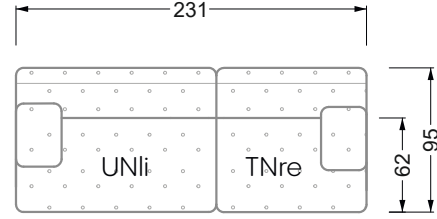

Die Maße gelten für freistehende Einzelteile.

Die Anbauteile weisen an den Anstellseiten eine unecht bezogene Anstellseite ohne Rundung auf.

Die Abschluss- und Einzelteile weisen an den freien Seiten eine Rundung auf (6 cm).

D.h. Bei freier Kombination aus Einzelteilen müssen jeweils 6 cm an den Anstellseiten abgezogen werden.

Kissenempfehlung: **D 108 Q**

Kissenempfehlung: **D 108 Q**

Ohlinda

118 • Sofas und Eckgruppen mit niedriger Armlehne

W104-160
Liegefläche 160 x 200 cm

W104-180
Liegefläche 180 x 200 cm

W104-200
Liegefläche 200 x 200 cm

Boxspring-System-Matratze

Kaltschaum-Matratze

W 129-160

Liegefläche
 160 x 200 cm

W 129-180

Liegefläche
 180 x 200 cm

W 129-200

Liegefläche
 200 x 200 cm

A
 RP 129-80

B
 RP 129-100

C
 RP 129-120

D
 RP 129-140

E
 RP 129-160