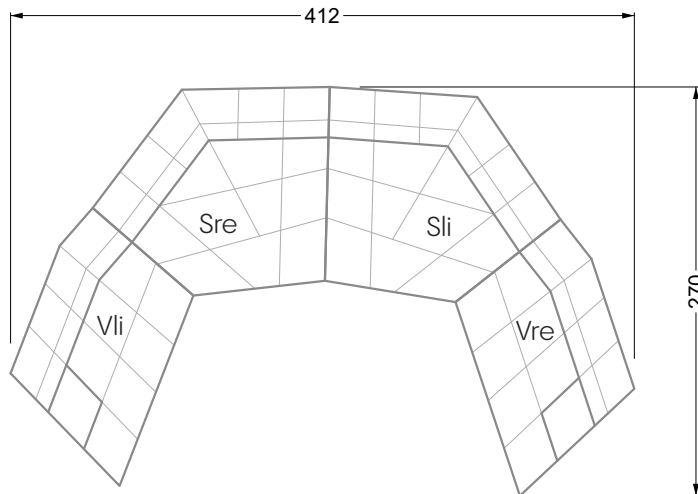

## Ocean 7

158 • Sofas und Eckgruppen Sitztiefe 95 cm

**W104-160**

Liegefläche 160 x 200 cm

**W104-180**

Liegefläche 180 x 200 cm

**W104-200**

Liegefläche 200 x 200 cm

**Boxspring-System-Matratze**

**Kaltschaum-Matratze**

**W 129-160**

Liegefläche  
160 x 200 cm

**W 129-180**

Liegefläche  
180 x 200 cm

**W 129-200**

Liegefläche  
200 x 200 cm

**W 129-160**

**5-er**

Breite: 202,5 cm

**W 129-160**

**6-er**

Breite: 243,0 cm

**SET 1.3**

**W 129-160**

**5-er**

Breite: 202,5 cm

**6-er**

Breite: 243,0 cm

**SET 2.3**

**W 129-160**

**7-er**

Breite: 283,5 cm