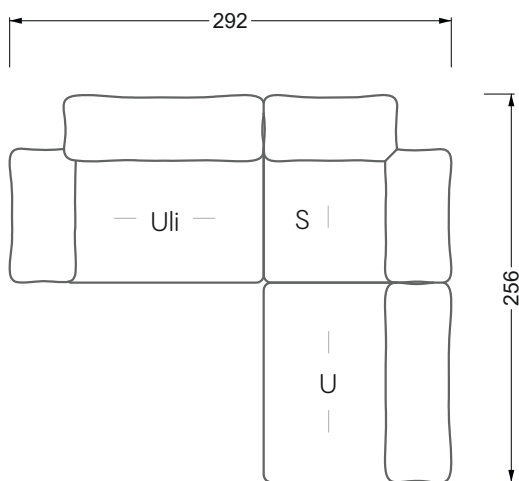

Betten

104 / Balaa0 Bett	123
129 / Creole Bett	124
130 / Feya Bett	155
154 / Cloud 7 Bett	156

Couch- & Beistelltische

157

Sessel

158

Esstische & Stühle

159

Die Maße gelten für freistehende Einzelteile.

Alle Seiten des Sofas weisen eine echt bezogene Anstellseite auf und können auch einzeln im Raum platziert werden.

Werden zwei Einzelteile miteinander verbunden, so müssen an den Anstellseiten 6 cm (3 cm pro Element) subtrahiert werden, da der Schaum komprimiert wird.

Die Maße gelten für freistehende Einzelteile.

Die Anbauteile weisen an den Anstellseiten eine unecht bezogene Anstellseite ohne Rundung auf.

Die Abschluss- und Einzelteile weisen an den freien Seiten eine Rundung auf (6 cm).

Breite: 364,5 cm

W 129-160

5-er

Breite: 202,5 cm

6-er

Breite: 243,0 cm

SET 2.3

W 129-160