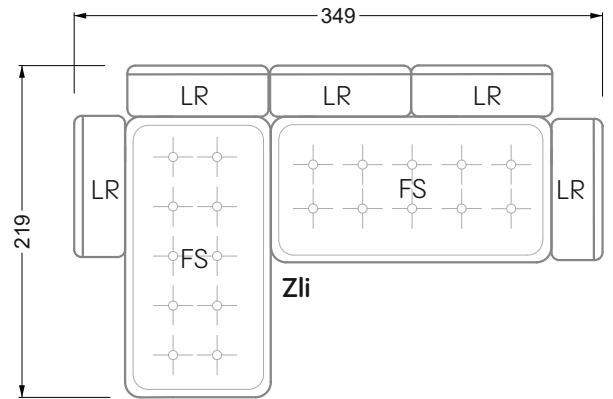

Die Maße gelten für freistehende Einzelteile.

Die Anbauteile weisen an den Anstellseiten eine unecht bezogene Anstellseite ohne Rundung auf.

Die Abschluss- und Einzelteile weisen an den freien Seiten eine Rundung auf (6 cm).

D.h. Bei freier Kombination aus Einzelteilen müssen jeweils 6 cm an den Anstellseiten abgezogen werden.

Kissenempfehlung: **D 108 Q**

Kissenempfehlung: **D 108 Q**

Ohlinda

118 • Sofas und Eckgruppen mit niedriger Armlehne

W104-160
Liegefläche 160 x 200 cm

W104-180
Liegefläche 180 x 200 cm

W104-200
Liegefläche 200 x 200 cm

Boxspring-System-Matratze

Kaltschaum-Matratze

W 129-160

Liegefläche
 160 x 200 cm

W 129-180

Liegefläche
 180 x 200 cm

W 129-200

Liegefläche
 200 x 200 cm

A
 RP 129-80

B
 RP 129-100

C
 RP 129-120

D
 RP 129-140

E
 RP 129-160