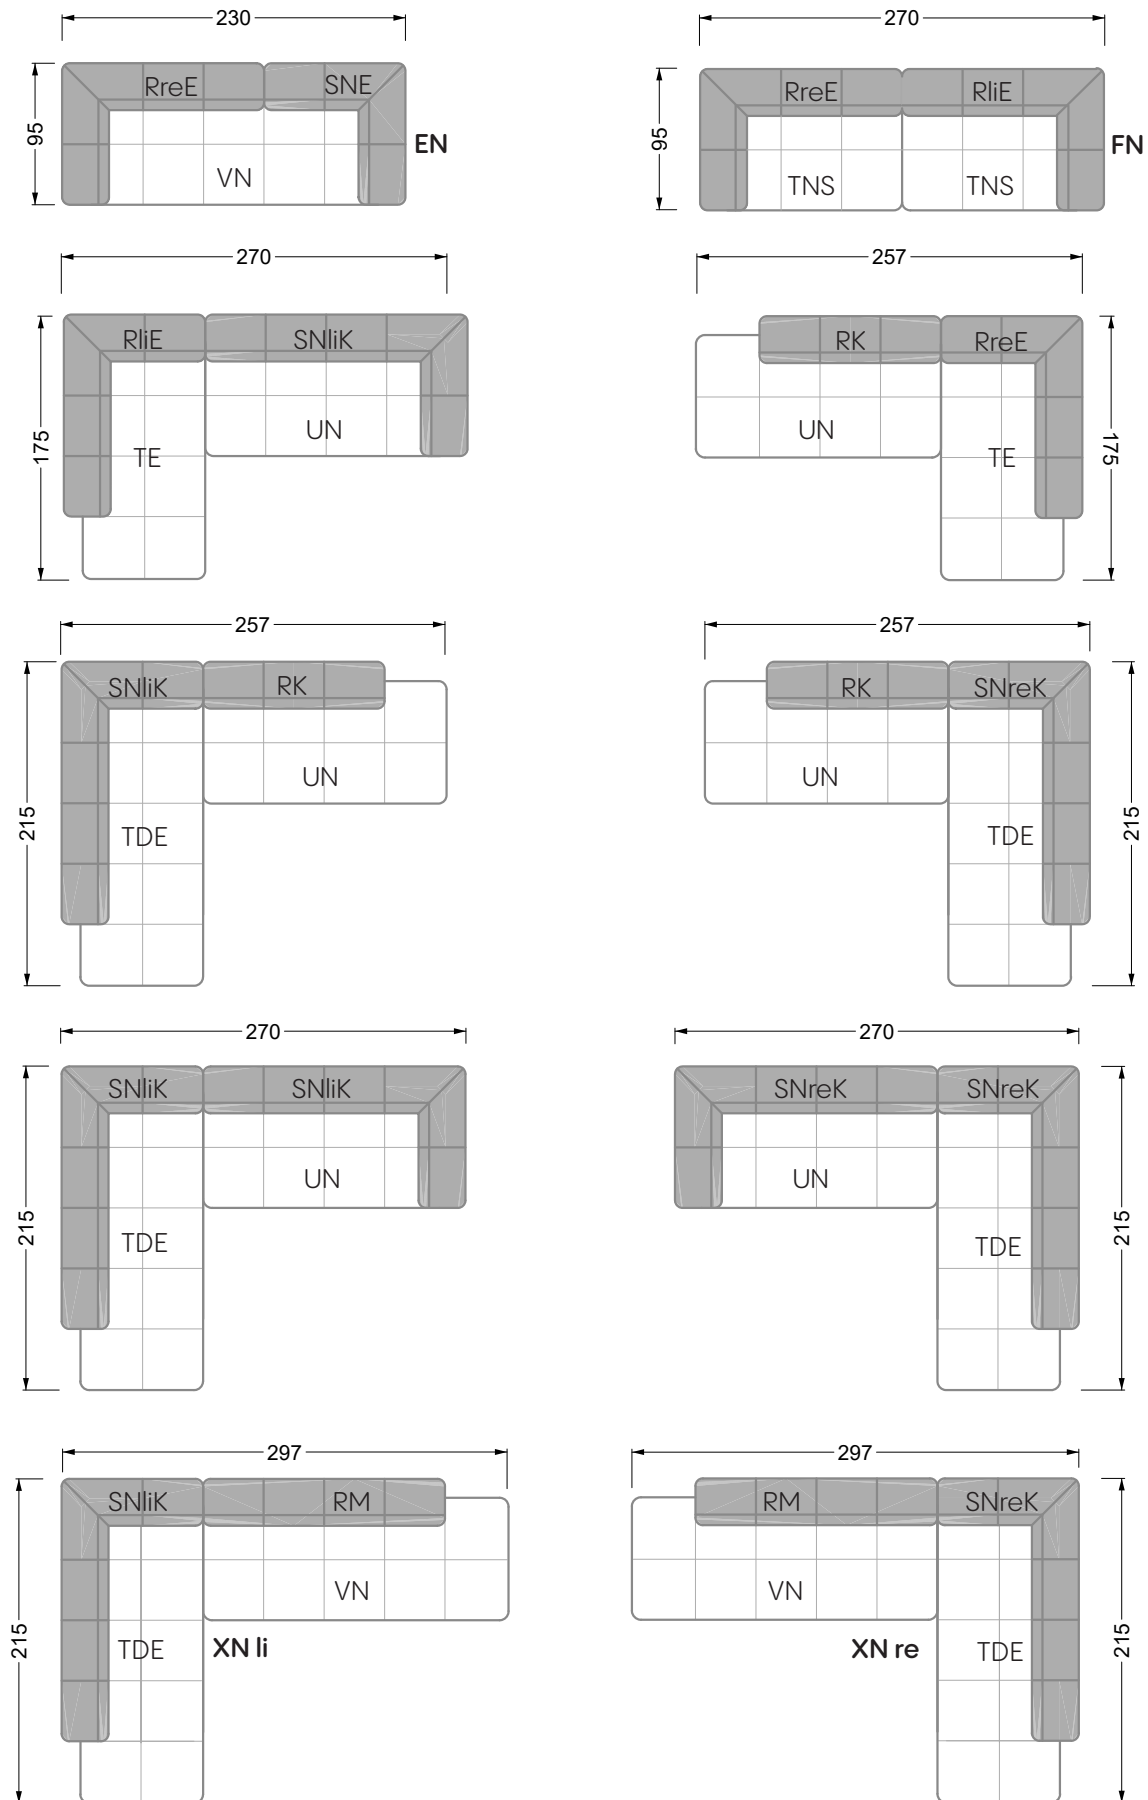

<b>Esstische und - Stühle</b>	149
-------------------------------	-----

Die Maße gelten für freistehende Einzelteile.

Die Anbauteile weisen an den Anstellseiten eine unecht bezogene Anstellseite ohne Rundung auf.

Die Abschluss- und Einzelteile weisen an den freien Seiten eine Rundung auf (6 cm).

D.h. Bei freier Kombination aus Einzelteilen müssen jeweils 6 cm an den Anstellseiten abgezogen werden.

**W 129-160**

**W 129-160**

4-er

Breite: 176,0 cm

**W 129-160**

**5-er**

Breite: 202,5 cm

**6-er**

**W 129-160**

**5-er**

Breite: 202,5 cm

**W 129-160**

**6-er**

Breite: 243,0 cm

**SET 1.3**

**W 129-160**