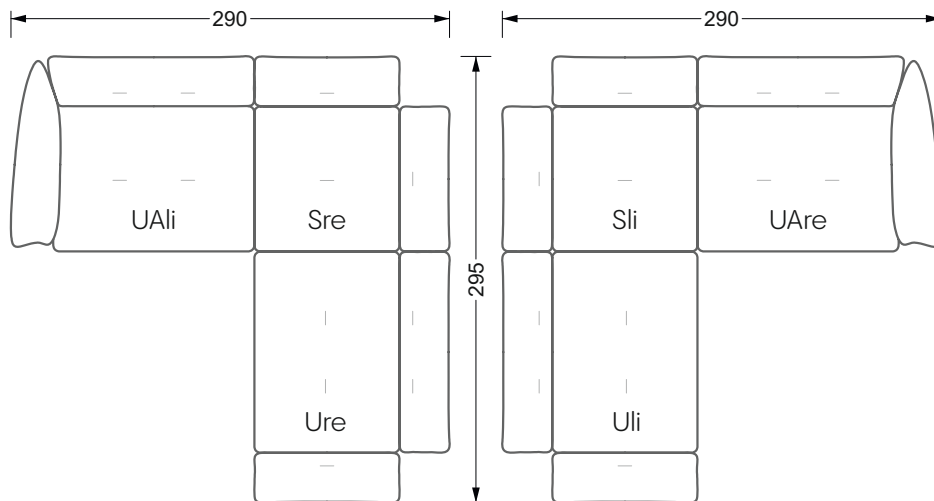

Betten

104 / Balaa0 Bett	123
129 / Creole Bett	124
130 / Feya Bett	155
154 / Cloud 7 Bett	156

Couch- & Beistelltische

157

Sessel

158

Esstische & Stühle

159

Die Maße gelten für freistehende Einzelteile.

Alle Seiten des Sofas weisen eine echt bezogene Anstellseite auf und können auch einzeln im Raum platziert werden.

Werden zwei Einzelteile miteinander verbunden, so müssen an den Anstellseiten 6 cm (3 cm pro Element) subtrahiert werden, da der Schaum komprimiert wird.

Die Maße gelten für freistehende Einzelteile.

Die Anbauteile weisen an den Anstellseiten eine unecht bezogene Anstellseite ohne Rundung auf.

Die Abschluss- und Einzelteile weisen an den freien Seiten eine Rundung auf (6 cm).

Breite: 364,5 cm

W 129-160

5-er

Breite: 202,5 cm

6-er

Breite: 243,0 cm

SET 2.3

W 129-160