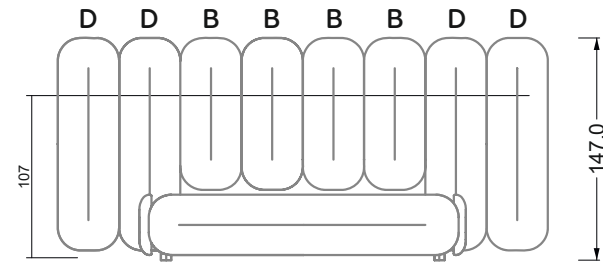

Die Maße gelten für freistehende Einzelteile.

Die Anbauteile weisen an den Anstellseiten eine unecht bezogene Anstellseite ohne Rundung auf.

Die Abschluss- und Einzelteile weisen an den freien Seiten eine Rundung auf (6 cm).

Breite: 243,0 cm

SET 2.2

W 129-180

7-er

Breite: 283,5 cm

8-er

Breite: 324,0 cm

9-er

Breite: 364,5 cm

W 129-200

W 129-200

5-er

Breite: 202,5 cm

6-er

Breite: 243,0 cm

W 129-200

7-er

Breite: 283,5 cm

8-er

Breite: 324,0 cm

9-er

Breite: 364,5 cm

W 129-200

5-er