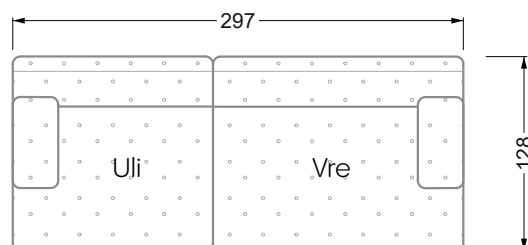

Die Maße gelten für freistehende Einzelteile.

Die Anbauteile weisen an den Anstellseiten eine unecht bezogene Anstellseite ohne Rundung auf.

Die Abschluss- und Einzelteile weisen an den freien Seiten eine Rundung auf (6 cm).

D.h. Bei freier Kombination aus Einzelteilen müssen jeweils 6 cm an den Anstellseiten abgezogen werden.

Kissenempfehlung: **D 108 Q**

Kissenempfehlung: **D 108 Q**

Ohlinda

118 • Sofas und Eckgruppen mit niedriger Armlehne

W104-160
Liegefläche 160 x 200 cm

W104-180
Liegefläche 180 x 200 cm

W104-200
Liegefläche 200 x 200 cm

Boxspring-System-Matratze

Kaltschaum-Matratze

W 129-160

Liegefläche
 160 x 200 cm

W 129-180

Liegefläche
 180 x 200 cm

W 129-200

Liegefläche
 200 x 200 cm

A
 RP 129-80

B
 RP 129-100

C
 RP 129-120

D
 RP 129-140

E
 RP 129-160