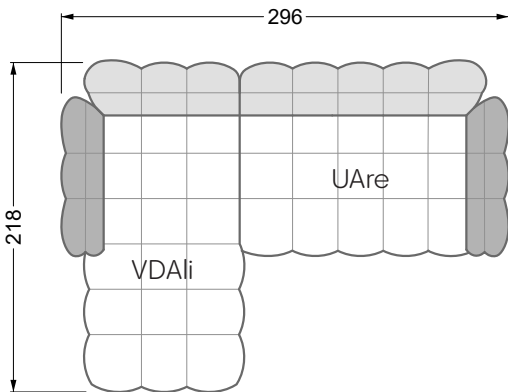

## **Betten**

<b>101 /</b> Balaa Bett	113
<b>129 /</b> Creole Bett	114
<b>130 /</b> Feya bett	145
<b>154 /</b> Cloud 7 Bett	146

<b>Couch- / Beistelltische</b>	147
--------------------------------	-----

<b>Sessel</b>	148
---------------	-----

<b>Esstische und - Stühle</b>	149
-------------------------------	-----

Die Maße gelten für freistehende Einzelteile.

Die Anbauteile weisen an den Anstellseiten eine unecht bezogene Anstellseite ohne Rundung auf.

Die Abschluss- und Einzelteile weisen an den freien Seiten eine Rundung auf (6 cm).

D.h. Bei freier Kombination aus Einzelteilen müssen jeweils 6 cm an den Anstellseiten abgezogen werden.

**W 129-160**

**5-er**

Breite: 202,5 cm

**W 129-160**

**6-er**

Breite: 243,0 cm

**SET 1.3**

**W 129-160**