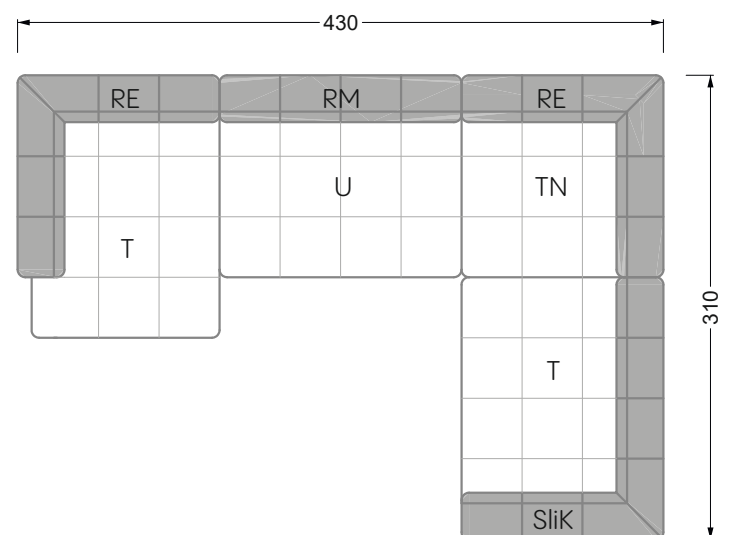

Die Maße gelten für freistehende Einzelteile.

Die Anbauteile weisen an den Anstellseiten eine unecht bezogene Anstellseite ohne Rundung auf.

Die Abschluss- und Einzelteile weisen an den freien Seiten eine Rundung auf (6 cm).

D.h. Bei freier Kombination aus Einzelteilen müssen jeweils 6 cm an den Anstellseiten abgezogen werden.

Kissenempfehlung: **D 108 Q**

Kissenempfehlung: **D 108 Q**

Ohlinda

118 • Sofas und Eckgruppen mit niedriger Armlehne

W104-160
Liegefläche 160 x 200 cm

W104-180
Liegefläche 180 x 200 cm

W104-200
Liegefläche 200 x 200 cm

Boxspring-System-Matratze

Kaltschaum-Matratze

W 129-160

Liegefläche
 160 x 200 cm

W 129-180

Liegefläche
 180 x 200 cm

W 129-200

Liegefläche
 200 x 200 cm

A
 RP 129-80

B
 RP 129-100

C
 RP 129-120

D
 RP 129-140

E
 RP 129-160