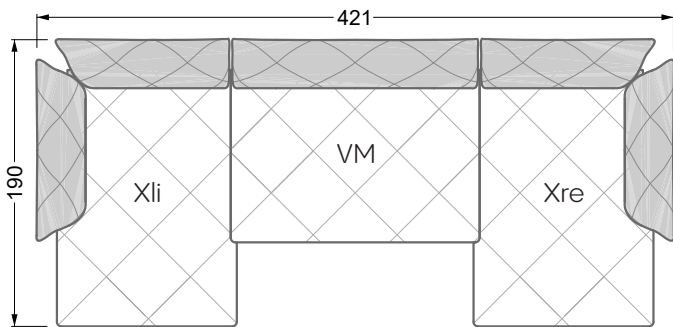

<b>Esstische und - Stühle</b>	149
-------------------------------	-----

Die Maße gelten für freistehende Einzelteile.

Die Anbauteile weisen an den Anstellseiten eine unecht bezogene Anstellseite ohne Rundung auf.

Die Abschluss- und Einzelteile weisen an den freien Seiten eine Rundung auf (6 cm).

D.h. Bei freier Kombination aus Einzelteilen müssen jeweils 6 cm an den Anstellseiten abgezogen werden.

## Ocean 7

158 • Sofas und Eckgruppen Sitztiefe 95 cm

**W104-160**

Liegefläche 160 x 200 cm

**W104-180**

Liegefläche 180 x 200 cm

**W104-200**

Liegefläche 200 x 200 cm

**W 129-160**

**5-er**

Breite: 202,5 cm

**W 129-160**

**6-er**

Breite: 243,0 cm

**SET 1.3**

**W 129-160**