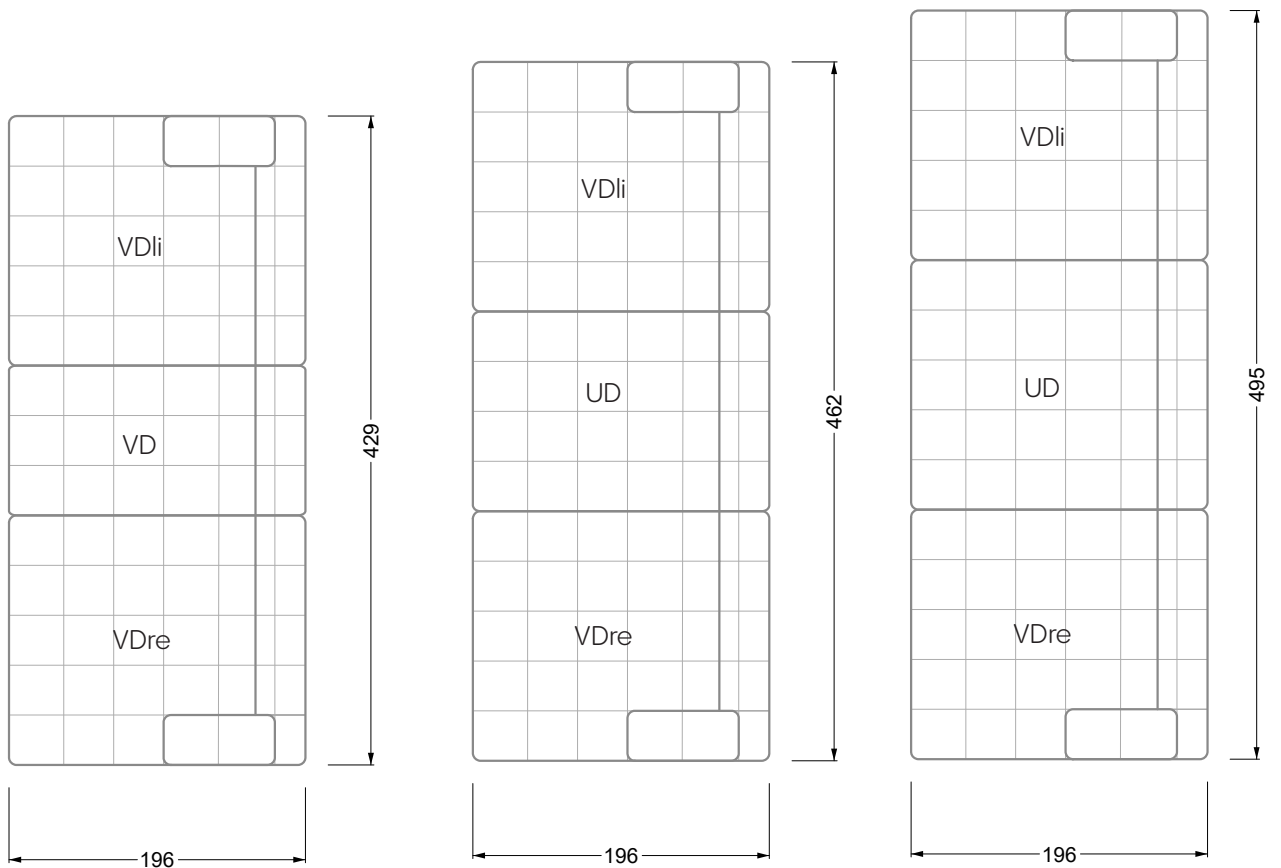

## Ocean 7

158 • Sofas und Eckgruppen Sitztiefe 95 cm

**W104-160**

Liegefläche 160 x 200 cm

**W104-180**

Liegefläche 180 x 200 cm

**W104-200**

Liegefläche 200 x 200 cm

**Boxspring-System-Matratze**

**Kaltschaum-Matratze**

**W 129-160**

Liegefläche  
160 x 200 cm

**W 129-180**

Liegefläche  
180 x 200 cm

**W 129-200**

Liegefläche  
200 x 200 cm

**W 129-160**

**W 129-160**

4-er

Breite: 176,0 cm

**W 129-160**

**5-er**

Breite: 202,5 cm

**6-er**

**W 129-160**

**5-er**

Breite: 202,5 cm

**W 129-160**

**6-er**

Breite: 243,0 cm

**SET 1.3**

**W 129-160**