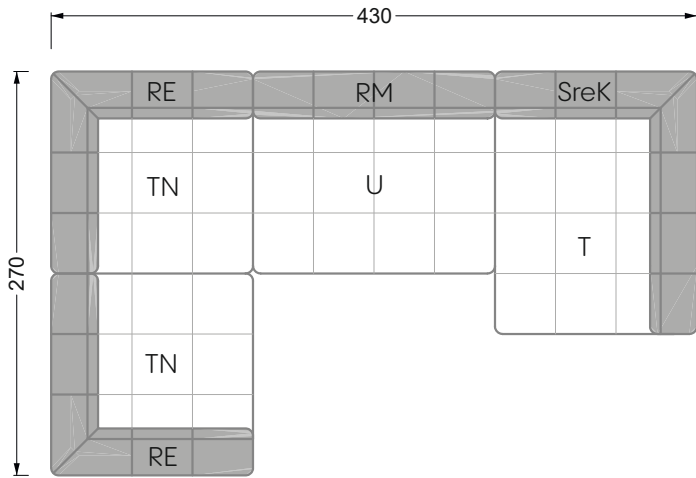

Die Maße gelten für freistehende Einzelteile.

Die Anbauteile weisen an den Anstellseiten eine unecht bezogene Anstellseite ohne Rundung auf.

Die Abschluss- und Einzelteile weisen an den freien Seiten eine Rundung auf (6 cm).

D.h. Bei freier Kombination aus Einzelteilen müssen jeweils 6 cm an den Anstellseiten abgezogen werden.

Kissenempfehlung: **D 108 Q**

Kissenempfehlung: **D 108 Q**

Ohlinda

118 • Sofas und Eckgruppen mit niedriger Armlehne

W104-160
Liegefläche 160 x 200 cm

W104-180
Liegefläche 180 x 200 cm

W104-200
Liegefläche 200 x 200 cm

Boxspring-System-Matratze

Kaltschaum-Matratze

W 129-160

Liegefläche
 160 x 200 cm

W 129-180

Liegefläche
 180 x 200 cm

W 129-200

Liegefläche
 200 x 200 cm

A
 RP 129-80

B
 RP 129-100

C
 RP 129-120

D
 RP 129-140

E
 RP 129-160