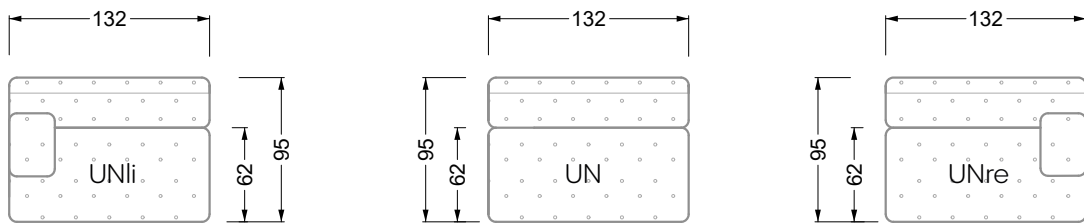

## Ocean 7

158 • Sofas und Eckgruppen Sitztiefe 95 cm

**W104-160**

Liegefläche 160 x 200 cm

**W104-180**

Liegefläche 180 x 200 cm

**W104-200**

Liegefläche 200 x 200 cm