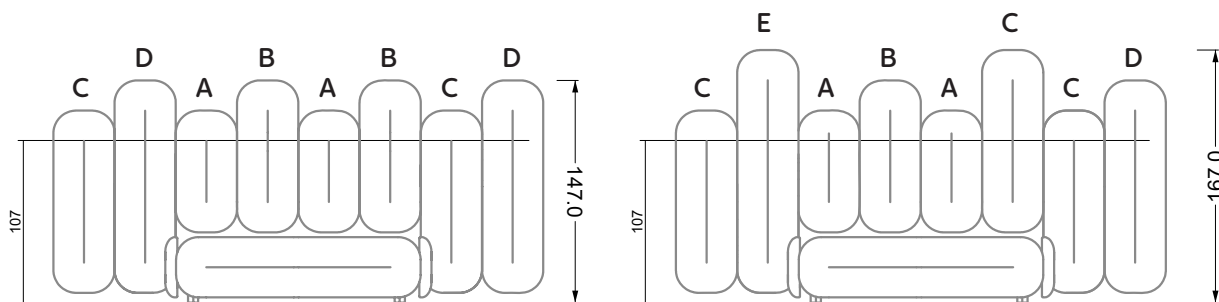

W 129-160

8-some

width: 324,0 cm