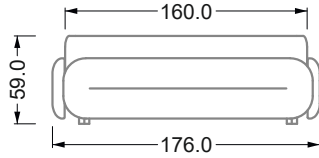

Ocean 7

158 • Corner sofas seat depth 62 / 95 cm

W104-160
Bed surface 160 x 200 cm

W104-180
Bed surface 180 x 200 cm

W104-200
Bed surface 200 x 200 cm

Box spring system mattress

Cold foam mattress

W 129-160

Bed surface
160 x 200 cm

W 129-180

Bed surface
180 x 200 cm

W 129-200

Bed surface
200 x 200 cm

A
RP 129-80

B
RP 129-100

C
RP 129-120