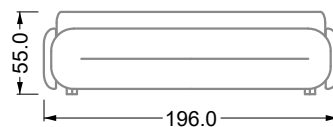

Ocean 7

158 • Corner sofas seat depth 62 cm

Ocean 7

158 • Corner sofas seat depth 62 / 95 cm

W104-160
bed surface 160 x 200 cm

W104-180
bed surface 180 x 200 cm

W104-200
bed surface 200 x 200 cm

Box spring system mattress

Cold foam mattress

W 129-160
bed surface
160 x 200 cm

W 129-180
bed surface
180 x 200 cm

W 129-200
bed surface
200 x 200 cm

A

RP 129-80

B

RP 129-100