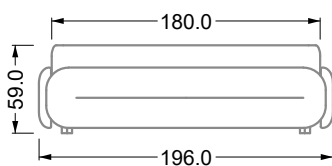

W 129-180
bed surface
180 x 200 cm