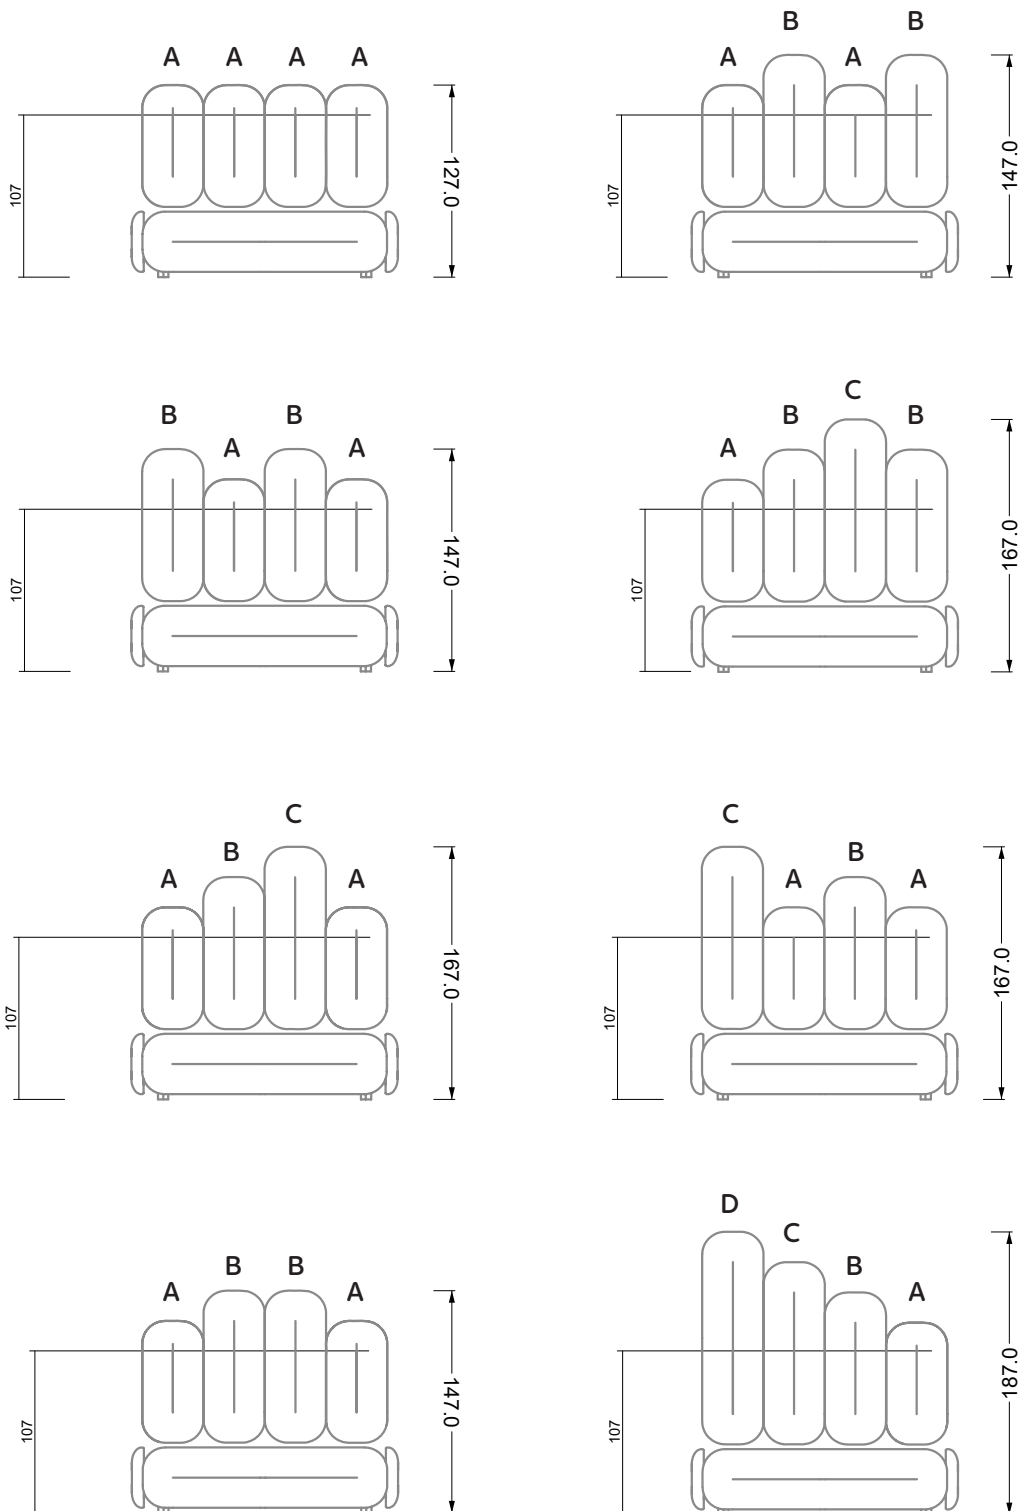

Ocean 7

158 • Corner sofas seat depth 62 cm

Ocean 7

158 • Corner sofas seat depth 62 / 95 cm

W104-160
bed surface 160 x 200 cm

W104-180
bed surface 180 x 200 cm

W104-200
bed surface 200 x 200 cm

Box spring system mattress

G

RP 129-200

W 129-160

W 129-160

W 129-160

4-some

width: 176,0 cm

W 129-160

5-some
width: 202,5 cm

6-some
width: 243,0 cm

W 129-160

7-some
width: 283,5 cm

8-some
width: 324,0 cm

9-some
width: 364,5 cm

W 129-160

5-some

width: 202,5 cm

W 129-160

6-some

width: 243,0 cm

SET 1.3

W 129-160

7-some

width: 283,5 cm