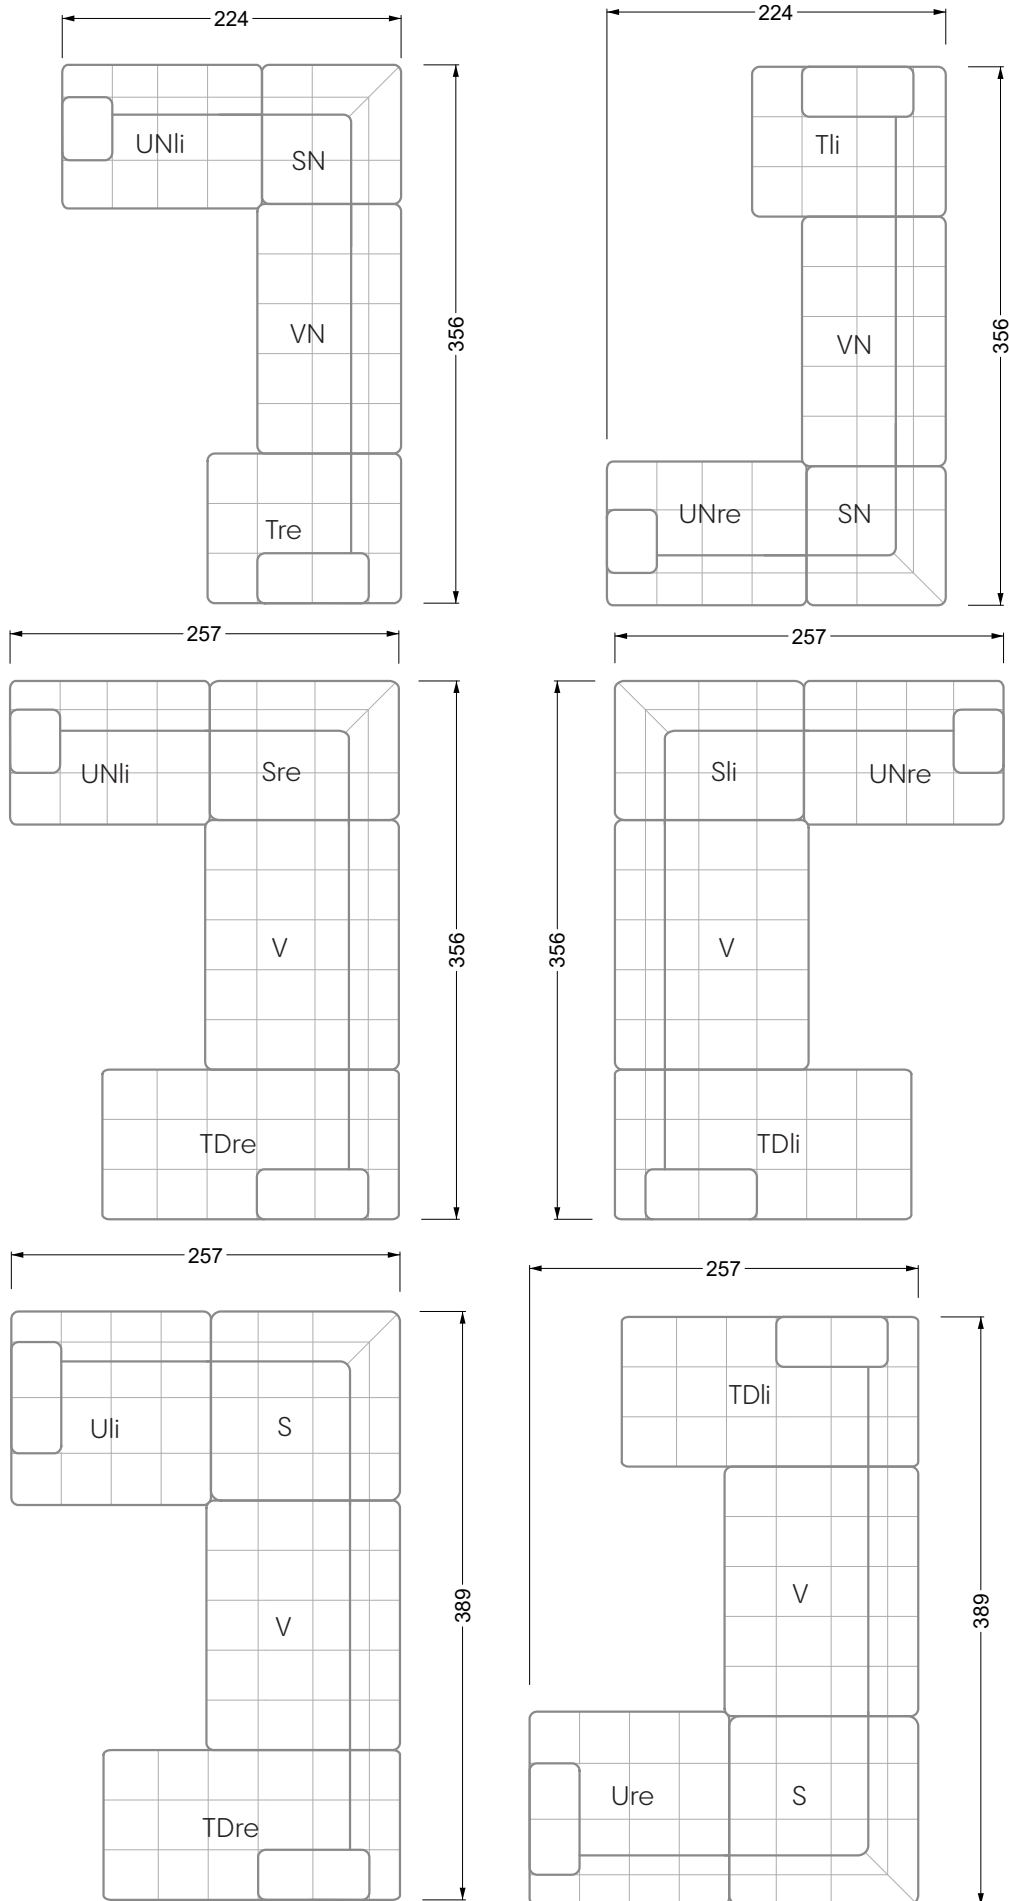

Edgy

107 • Corner sofas with short daybed

Edgy

107 • Corner sofas with long daybed

Edgy

107 • Asymmetrical corner sofas

Edgy

107 • Corner sofas seat depth 64 cm / 104 cm

Ocean 7

158 • Corner sofas seat depth 62 cm

Ocean 7

158 • Corner sofas seat depth 62 / 95 cm

W104-160
bed surface 160 x 200 cm

W104-180
bed surface 180 x 200 cm

W104-200
bed surface 200 x 200 cm

Box spring system mattress

Cold foam mattress

W 129-160
bed surface
160 x 200 cm

W 129-180
bed surface
180 x 200 cm

W 129-200
bed surface
200 x 200 cm

A

RP 129-80

B

RP 129-100

9-some

width: 364,5 cm

W130-160
Bed surface 160 x 200 cm

W130-180
Bed surface 180 x 200 cm

W130-200
Bed surface 200 x 200 cm

W154-160
Bed surface 160 x 200 cm

W154-180
Bed surface 180 x 200 cm

W154-200
Bed surface 200 x 200 cm