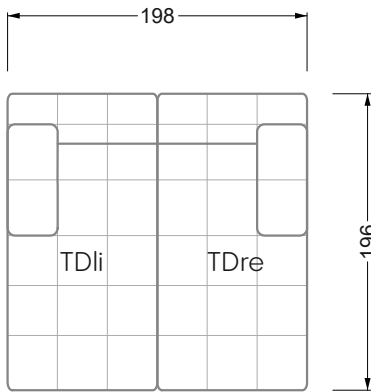

Ocean 7

158 • Corner sofas seat depth 62 / 95 cm

W104-160
Bed surface 160 x 200 cm

W104-180
Bed surface 180 x 200 cm

W104-200
Bed surface 200 x 200 cm

Box spring system mattress

Cold foam mattress

W 129-160

Bed surface
160 x 200 cm

W 129-180

Bed surface
180 x 200 cm

W 129-200

Bed surface
200 x 200 cm

A
RP 129-80

B
RP 129-100

C
RP 129-120