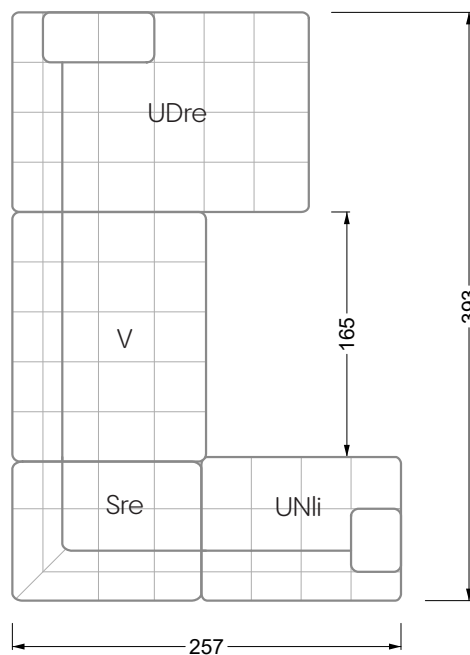

Ocean 7

158 • Corner sofas seat depth 62 cm

Ocean 7

158 • Corner sofas seat depth 62 / 95 cm

W104-160
bed surface 160 x 200 cm

W104-180
bed surface 180 x 200 cm

W104-200
bed surface 200 x 200 cm

Box spring system mattress

Cold foam mattress

W 129-160
bed surface
160 x 200 cm

W 129-180
bed surface
180 x 200 cm

W 129-200
bed surface
200 x 200 cm

A

RP 129-80

B

RP 129-100

G

RP 129-200

W 129-160

W 129-160

W 129-160

4-some

width: 176,0 cm

W 129-160

width: 202,5 cm

W 129-160

6-some

width: 243,0 cm

SET 1.3

W 129-160

7-some

width: 283,5 cm