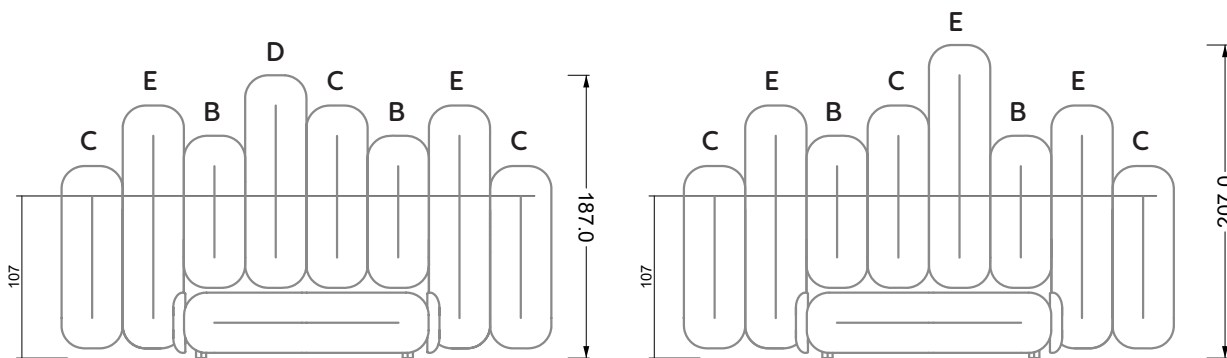

W 129-160

8-some

width: 324,0 cm