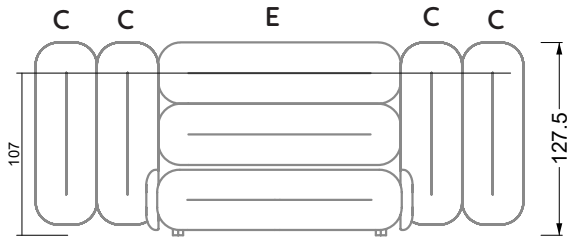

G

RP 129-200

W 129-160

W 129-160

W 129-160

4-some

width: 176,0 cm

W 129-160

width: 202,5 cm

W 129-160

6-some

width: 243,0 cm

SET 1.3

W 129-160

7-some

width: 283,5 cm