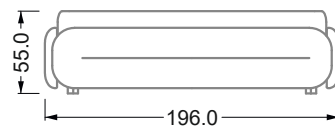

Ocean 7

158 • Corner sofas seat depth 62 / 95 cm

W104-160
Bed surface 160 x 200 cm

W104-180
Bed surface 180 x 200 cm

W104-200
Bed surface 200 x 200 cm

Box spring system mattress

Cold foam mattress

W 129-160

Bed surface
160 x 200 cm

W 129-180

Bed surface
180 x 200 cm

W 129-200

Bed surface
200 x 200 cm

A
RP 129-80

B
RP 129-100

C
RP 129-120