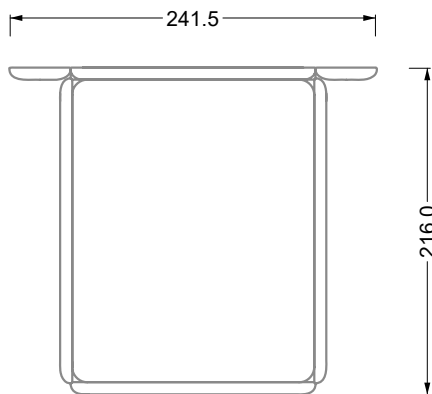

Cold foam mattress

W 129-160
bed surface
160 x 200 cm

W 129-180
bed surface
180 x 200 cm

W 129-200
bed surface
200 x 200 cm

A

RP 129-80

B

RP 129-100

G

RP 129-200

W 129-160

W 129-160

W 129-160

4-some

width: 176,0 cm

W 129-160

5-some
width: 202,5 cm

6-some
width: 243,0 cm

W 129-160

7-some
width: 283,5 cm

8-some
width: 324,0 cm

9-some
width: 364,5 cm

W 129-160

5-some

width: 202,5 cm

W 129-160

6-some

width: 243,0 cm

SET 1.3

W 129-160

7-some

width: 283,5 cm