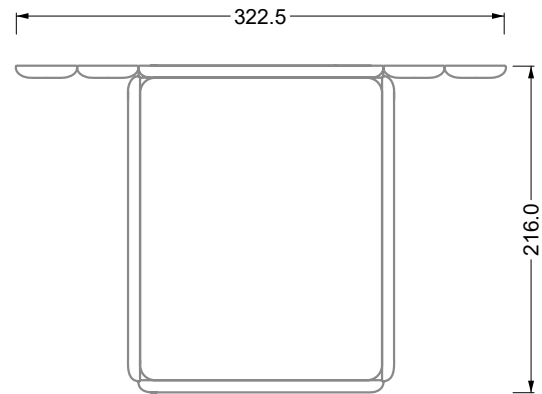

Cold foam mattress

W 129-160
bed surface
160 x 200 cm

W 129-180
bed surface
180 x 200 cm

W 129-200
bed surface
200 x 200 cm

A

RP 129-80

B

RP 129-100

G

RP 129-200

W 129-160

W 129-160

W 129-160

4-some

width: 176,0 cm

W 129-160

5-some
width: 202,5 cm

6-some
width: 243,0 cm

W 129-160

7-some
width: 283,5 cm

8-some
width: 324,0 cm

9-some
width: 364,5 cm

W 129-160

5-some

width: 202,5 cm

W 129-160

6-some

width: 243,0 cm

SET 1.3

W 129-160

7-some

width: 283,5 cm