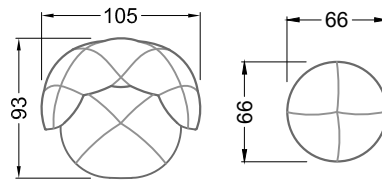

C 106

Teratai 106

Armchair

A 106