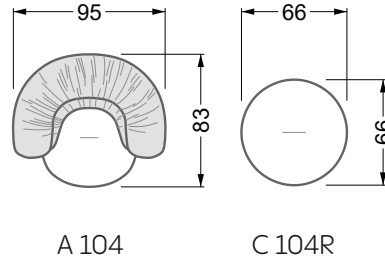

Balao 104
Armchair