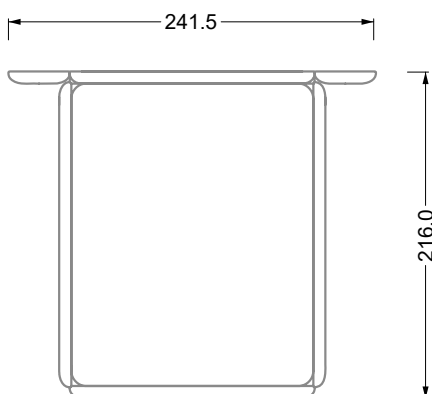

Cold foam mattress

W 129-160
bed surface
160 x 200 cm

W 129-180
bed surface
180 x 200 cm

W 129-200
bed surface
200 x 200 cm

A

RP 129-80

B

RP 129-100

G

RP 129-200

W 129-160

W 129-160

W 129-160

4-some

width: 176,0 cm

W 129-160

5-some
width: 202,5 cm

6-some
width: 243,0 cm

W 129-160

7-some
width: 283,5 cm

8-some
width: 324,0 cm

9-some
width: 364,5 cm

W 129-160

5-some

width: 202,5 cm

W 129-160

6-some

width: 243,0 cm

SET 1.3

W 129-160

7-some

width: 283,5 cm