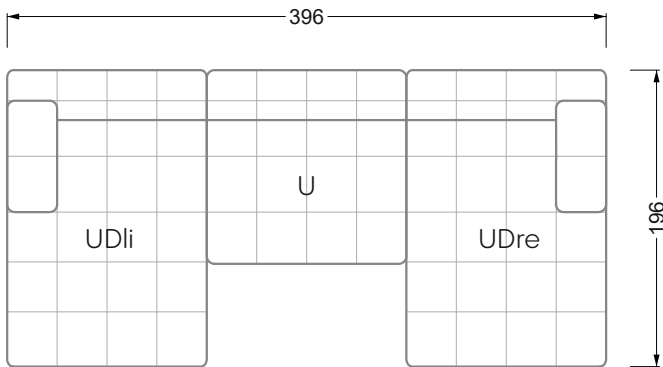

Ocean 7

158 • Corner sofas seat depth 62 / 95 cm

W104-160
Bed surface 160 x 200 cm

W104-180
Bed surface 180 x 200 cm

W104-200
Bed surface 200 x 200 cm

Box spring system mattress

Cold foam mattress

W 129-160

Bed surface
160 x 200 cm

W 129-180

Bed surface
180 x 200 cm

W 129-200

Bed surface
200 x 200 cm

A
RP 129-80

B
RP 129-100

C
RP 129-120