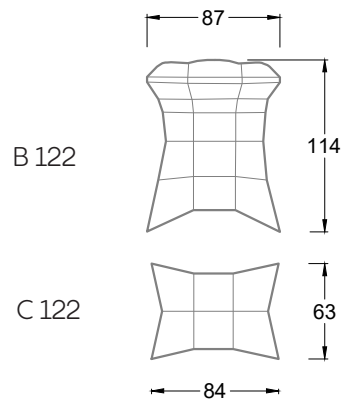

C 122

Hangout 122

Armchair

B 122