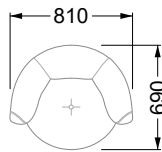

Croissant 113

Armchair

A 113