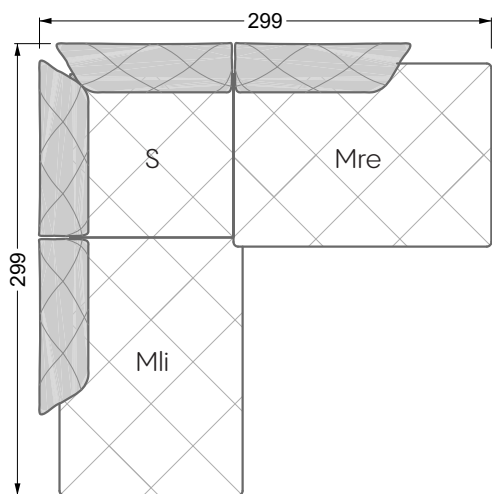

Esfera

102 • Canapés d'angle

Les dimensions s'appliquent aux pièces solitaires.

Les pièces supplémentaires ont un côté de réglage mal référencé sans bords arrondis.

L'extrémité et les pièces individuelles sont arrondies sur les côtés libres (6 cm).

Dans le cas d'une combinaison libre de pièces individuelles, 6 cm doivent être déduits des côtés de réglage.

Conseils de coussins: **D 108 Q**

Conseils de coussins: **D 108 Q**

Les éléments de modèle
à découper pour votre
propre planification
échelle 1:50
valable à partir du 01.01.2021

Cocoa Island

• Canapé avec finition élé. d'angle prof. assise 62cm

Napali

126 • Canapés • Canapés d'angle

Cloud 7

154 • Eléments • Chaise longue

Les éléments de modèle
à découper pour votre
propre planification
échelle 1:50

largeur: 364,5 cm

W 129-160

5-ième
largeur: 202,5 cm

6-ième
largeur: 243,0 cm

SET 2.3

W 129-160

7-ième

largeur: 283,5 cm