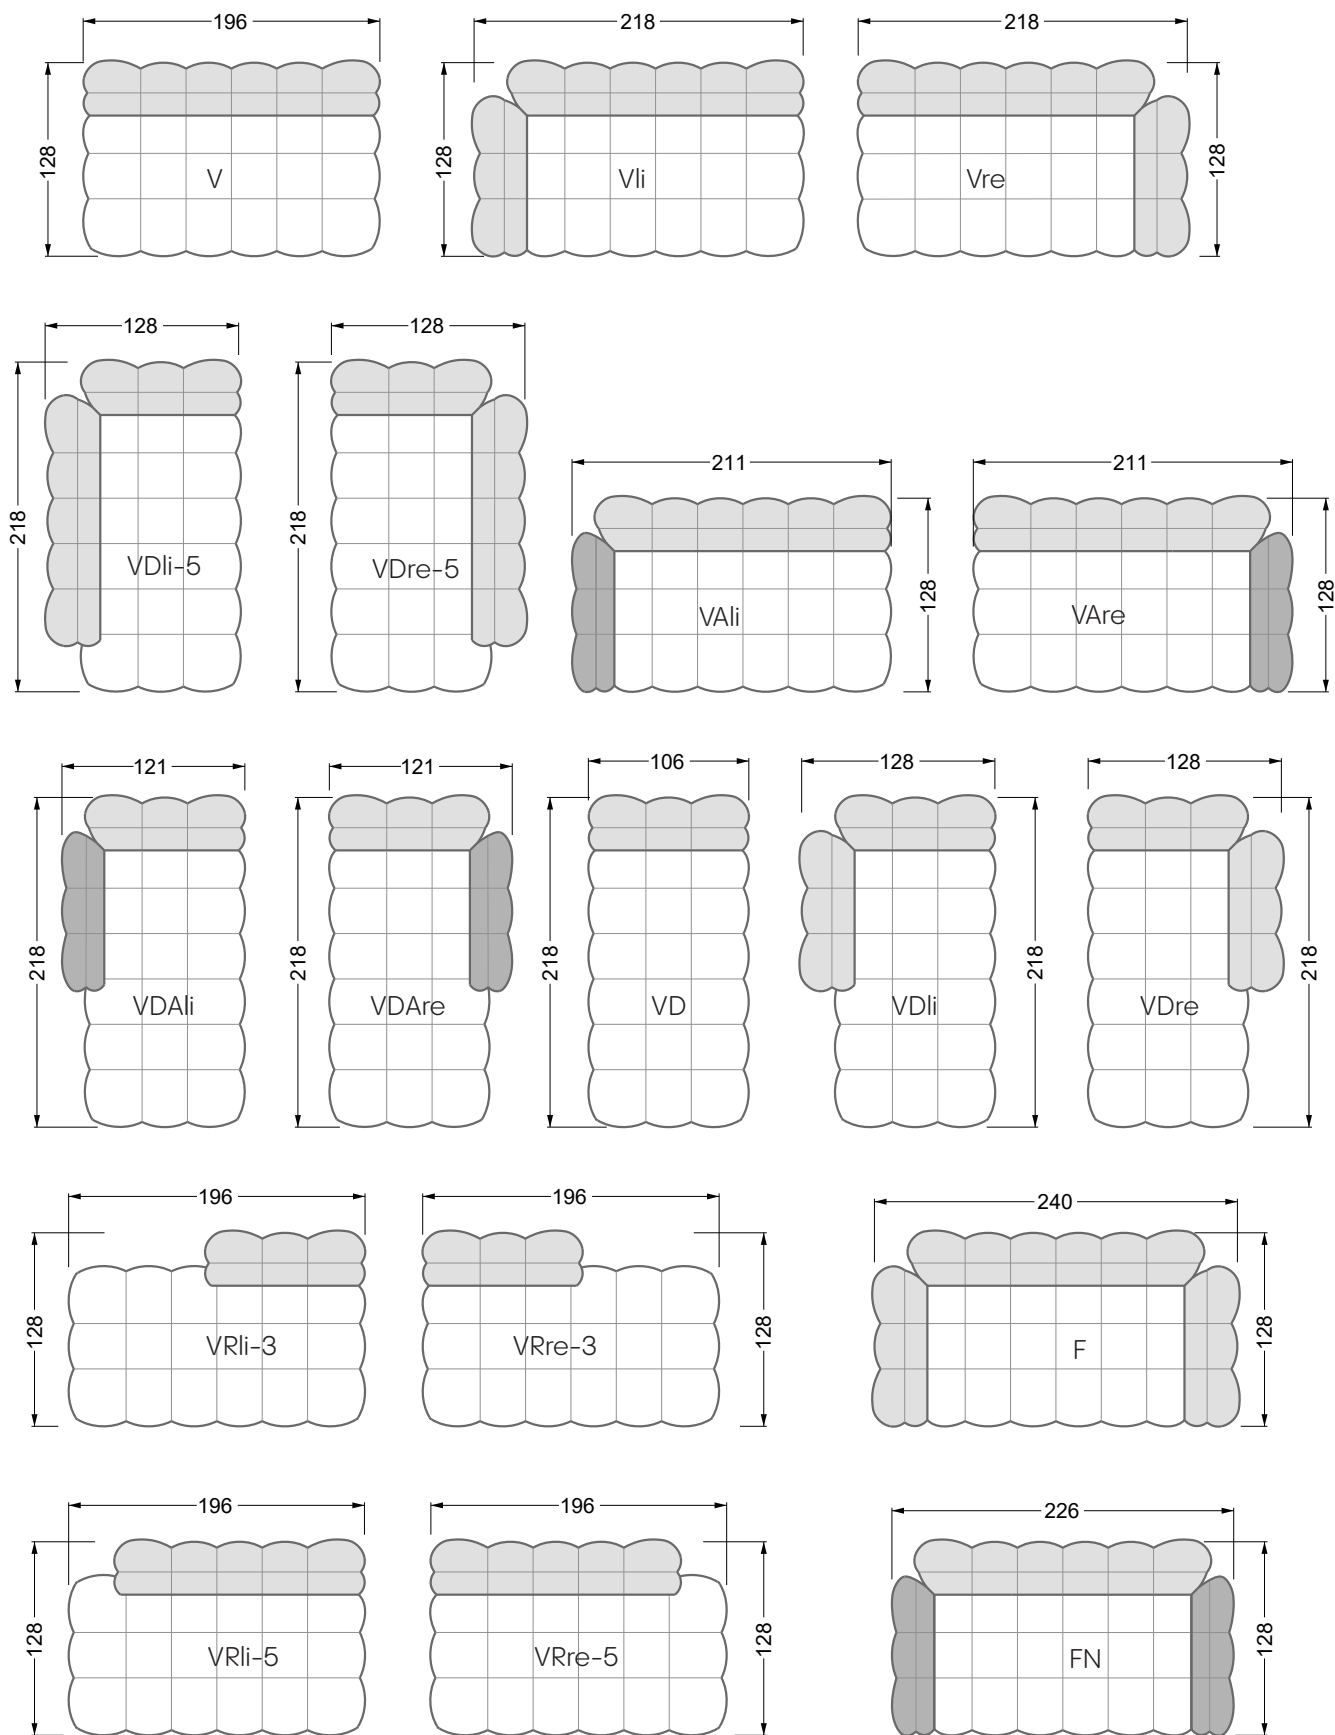

Esfera

102 • Canapés d'angle

Les dimensions s'appliquent aux pièces solitaires.

Les pièces supplémentaires ont un côté de réglage mal référencé sans bords arrondis.

L'extrémité et les pièces individuelles sont arrondies sur les côtés libres (6 cm).

9-ième

largeur: 364,5 cm

W 129-160

5-ième

largeur: 202,5 cm

W 129-160

6-ième

largeur: 243,0 cm

largeur: 364,5 cm

W 129-160

5-ième
largeur: 202,5 cm

6-ième
largeur: 243,0 cm

SET 2.3

W 129-160

7-ième

largeur: 283,5 cm

W 129-180

5-ième

largeur: 202,5 cm

W 129-180

6-ième

largeur: 243,0 cm

SET 1.2

W 129-180