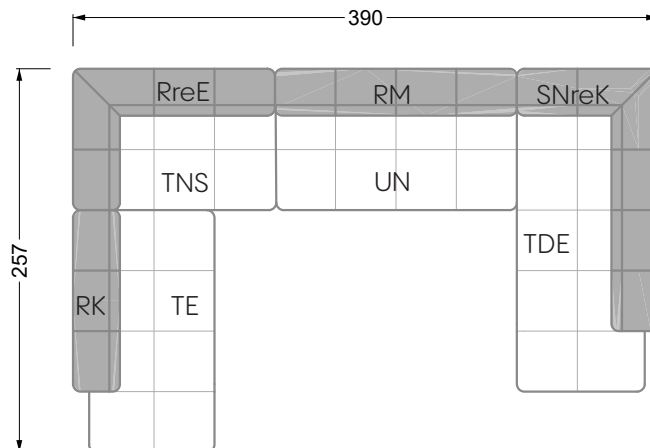

Esfera

102 • Canapés d'angle

Les dimensions s'appliquent aux pièces solitaires.

Les pièces supplémentaires ont un côté de réglage mal référencé sans bords arrondis.

L'extrémité et les pièces individuelles sont arrondies sur les côtés libres (6 cm).

Dans le cas d'une combinaison libre de pièces individuelles, 6 cm doivent être déduits des côtés de réglage.

Conseils de coussins: **D 108 Q**

Conseils de coussins: **D 108 Q**

Les éléments de modèle
à découper pour votre
propre planification
échelle 1:50
valable à partir du 01.01.2021

Cocoa Island

• Canapé avec finition élé. d'angle prof. assise 62cm

Napali

126 • Canapés • Canapés d'angle

Cloud 7

154 • Eléments • Chaise longue

Les éléments de modèle
à découper pour votre
propre planification
échelle 1:50