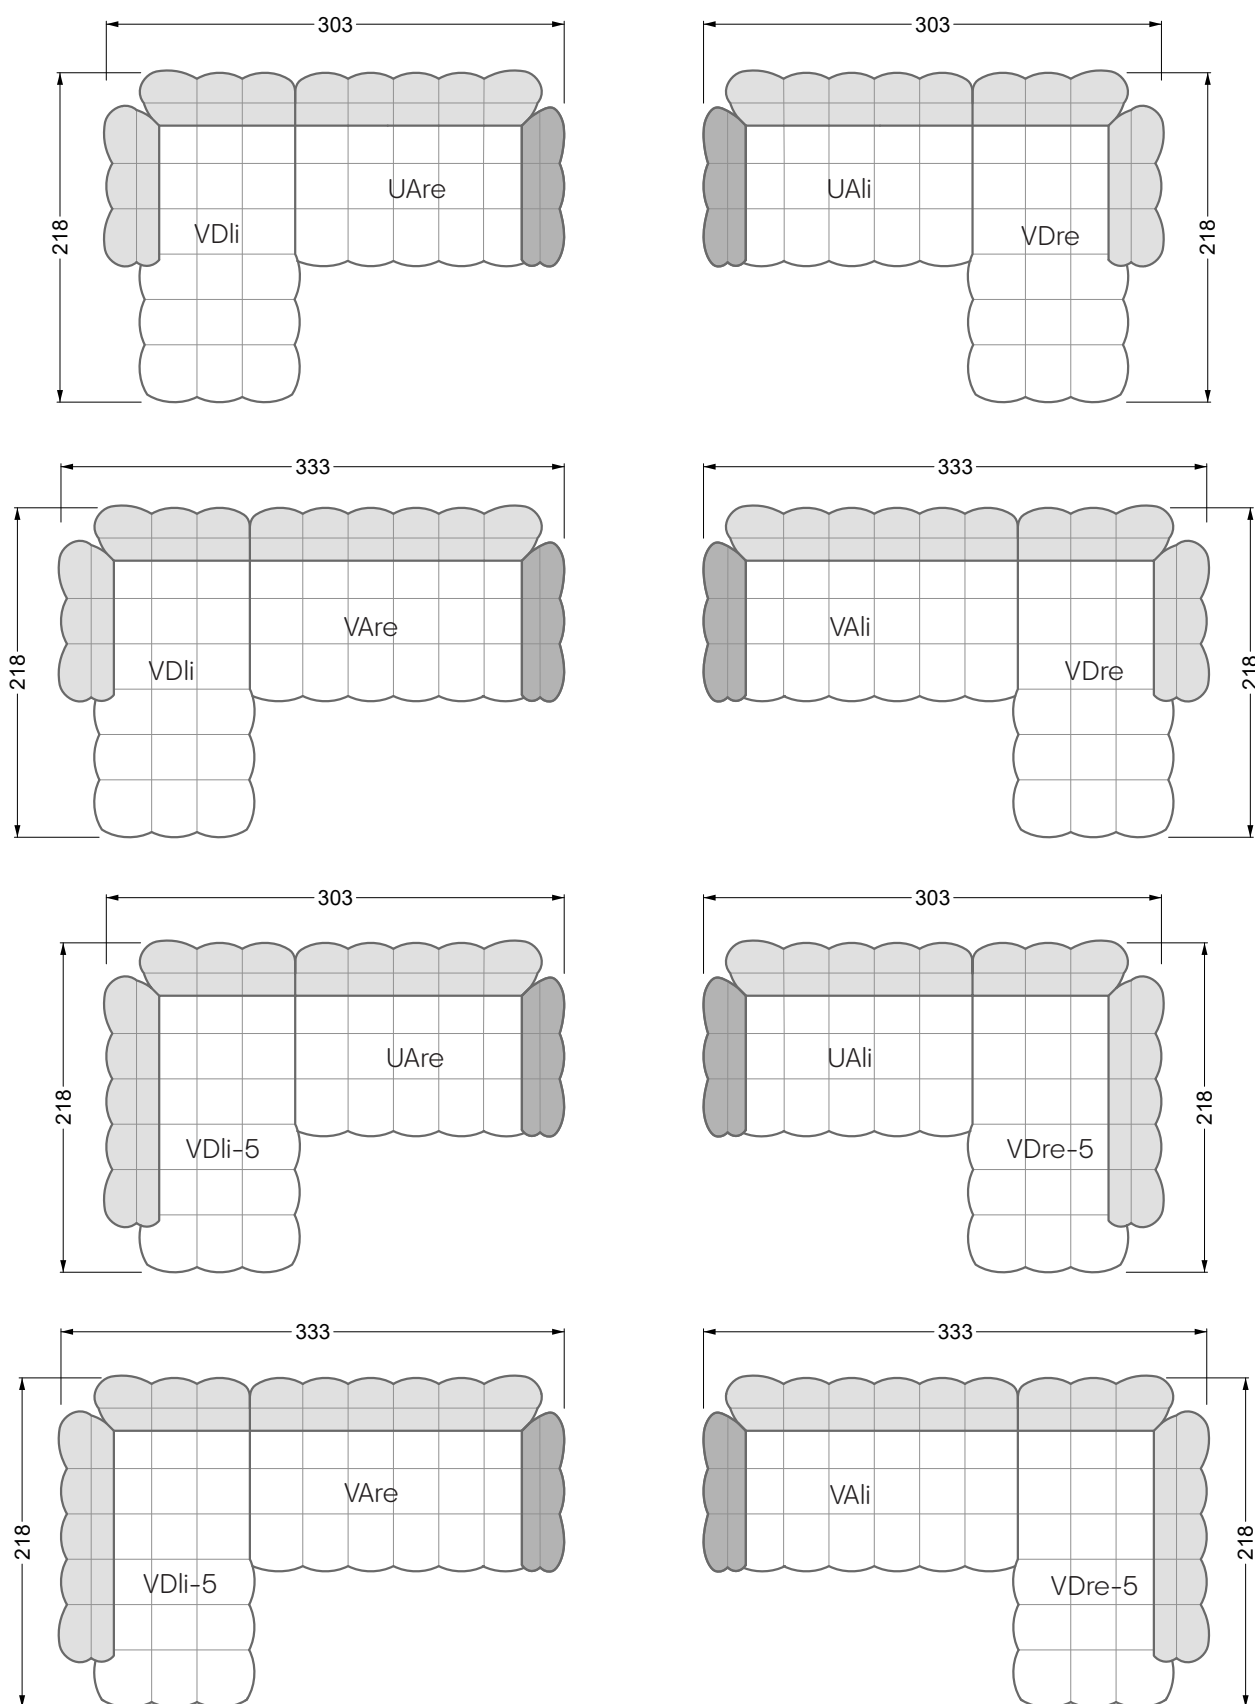

Esfera

102 • Canapés d'angle

Les dimensions s'appliquent aux pièces solitaires.

Les pièces supplémentaires ont un côté de réglage mal référencé sans bords arrondis.

L'extrémité et les pièces individuelles sont arrondies sur les côtés libres (6 cm).

9-ième

largeur: 364,5 cm

W 129-160

5-ième

largeur: 202,5 cm

W 129-160

6-ième

largeur: 243,0 cm

largeur: 364,5 cm

W 129-160

5-ième
largeur: 202,5 cm

6-ième
largeur: 243,0 cm

SET 2.3

W 129-160

7-ième

largeur: 283,5 cm

W 129-180

5-ième

largeur: 202,5 cm

W 129-180

6-ième

largeur: 243,0 cm

SET 1.2

W 129-180