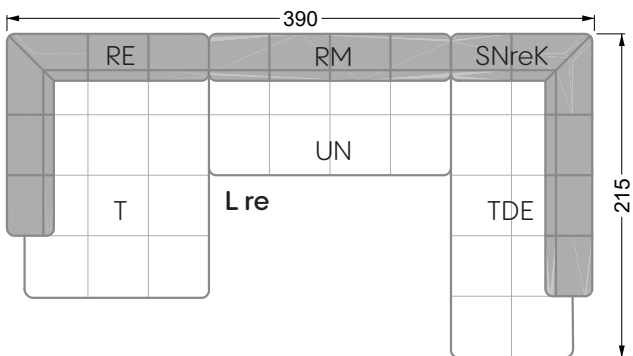

Esfera

102 • Canapés d'angle

Les dimensions s'appliquent aux pièces solitaires.

Les pièces supplémentaires ont un côté de réglage mal référencé sans bords arrondis.

L'extrémité et les pièces individuelles sont arrondies sur les côtés libres (6 cm).

Dans le cas d'une combinaison libre de pièces individuelles, 6 cm doivent être déduits des côtés de réglage.

Conseils de coussins: **D 108 Q**

Conseils de coussins: **D 108 Q**

Les éléments de modèle
à découper pour votre
propre planification
échelle 1:50
valable à partir du 01.01.2021

Cocoa Island

• Canapé avec finition élé. d'angle prof. assise 62cm

Napali

126 • Canapés • Canapés d'angle

Cloud 7

154 • Eléments • Chaise longue

Les éléments de modèle
à découper pour votre
propre planification
échelle 1:50