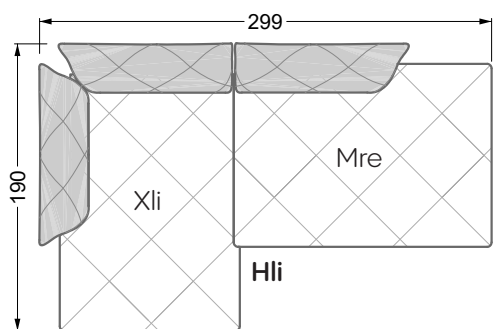

Esfera

102 • Canapés d'angle

Les dimensions s'appliquent aux pièces solitaires.

Les pièces supplémentaires ont un côté de réglage mal référencé sans bords arrondis.

L'extrémité et les pièces individuelles sont arrondies sur les côtés libres (6 cm).

Dans le cas d'une combinaison libre de pièces individuelles, 6 cm doivent être déduits des côtés de réglage.

Conseils de coussins: **D 108 Q**

Conseils de coussins: **D 108 Q**

Les éléments de modèle
à découper pour votre
propre planification
échelle 1:50
valable à partir du 01.01.2021

largeur: 202,5 cm

6-ième

largeur: 243,0 cm

W 129-160

7-ième

largeur: 283,5 cm

8-ième

largeur: 324,0 cm

largeur: 364,5 cm

W 129-160

5-ième
largeur: 202,5 cm

6-ième
largeur: 243,0 cm

SET 2.3

W 129-160

7-ième

largeur: 283,5 cm