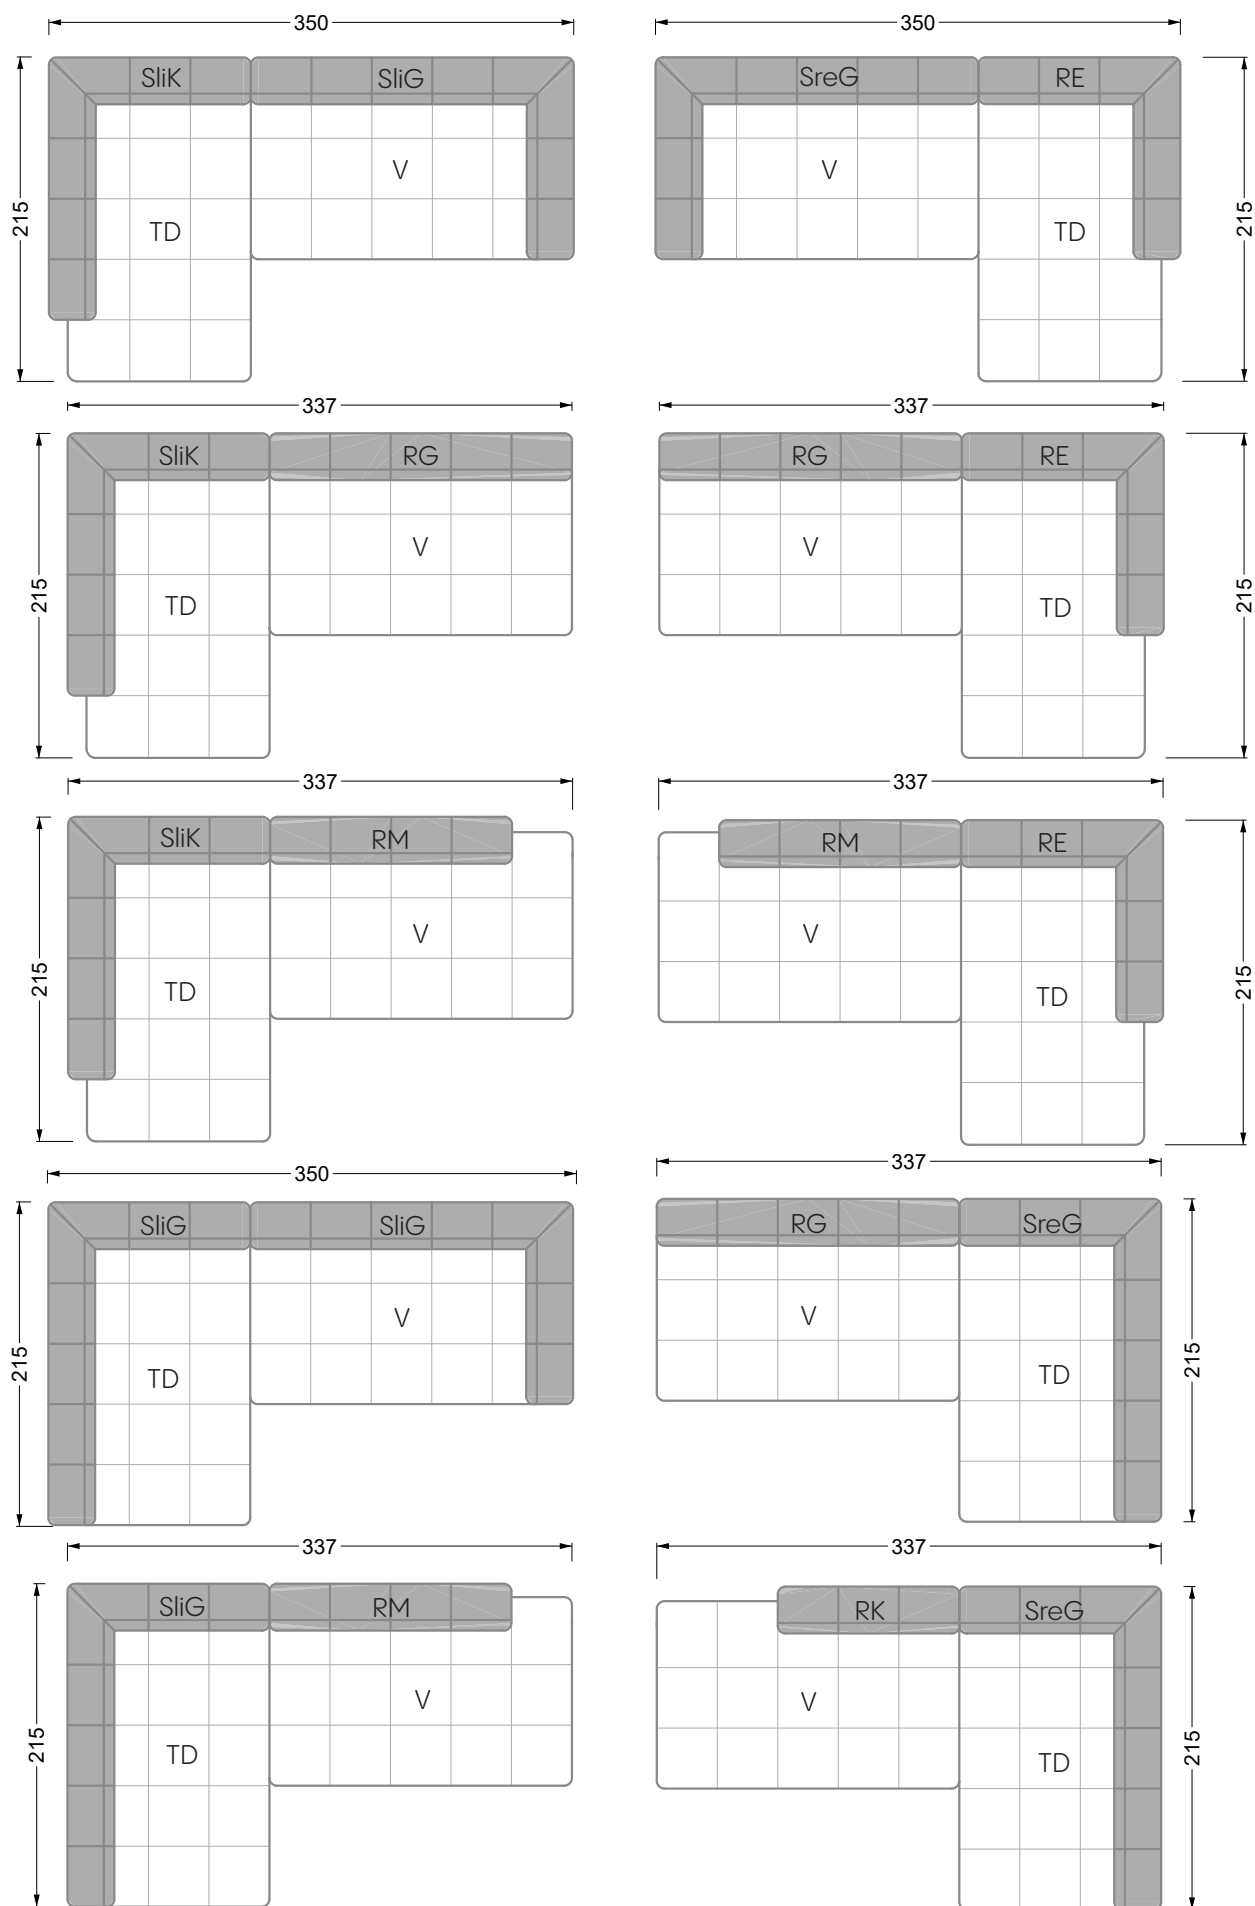

Esfera

102 • Canapés d'angle

Les dimensions s'appliquent aux pièces solitaires.

Les pièces supplémentaires ont un côté de réglage mal référencé sans bords arrondis.

L'extrémité et les pièces individuelles sont arrondies sur les côtés libres (6 cm).

Dans le cas d'une combinaison libre de pièces individuelles, 6 cm doivent être déduits des côtés de réglage.

Conseils de coussins: **D 108 Q**

Conseils de coussins: **D 108 Q**

Les éléments de modèle
à découper pour votre
propre planification
échelle 1:50
valable à partir du 01.01.2021

largeur: 364,5 cm

W 129-160

5-ième
largeur: 202,5 cm

6-ième
largeur: 243,0 cm

SET 2.3

W 129-160

7-ième

largeur: 283,5 cm

W 129-180

5-ième

largeur: 202,5 cm

W 129-180

6-ième

largeur: 243,0 cm

SET 1.2

W 129-180