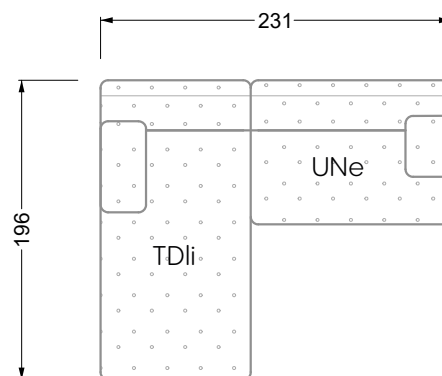

Esfera

102 • Canapés d'angle

Les dimensions s'appliquent aux pièces solitaires.

Les pièces supplémentaires ont un côté de réglage mal référencé sans bords arrondis.

L'extrémité et les pièces individuelles sont arrondies sur les côtés libres (6 cm).

Cocoa Island

• Canapé avec finition élé. d'angle prof. assise 62cm

Napali

126 • Canapés • Canapés d'angle

Cloud 7

154 • Eléments • Chaise longue

Les éléments de modèle
à découper pour votre
propre planification
échelle 1:50

W104-180
couchage 180 x 200 cm

W104-200
couchage 200 x 200 cm

Système de matelas boxspring

Matelas en mousse froide

W 129-160

surface de couchage
160 x 200 cm

W 129-180

surface de couchage
180 x 200 cm