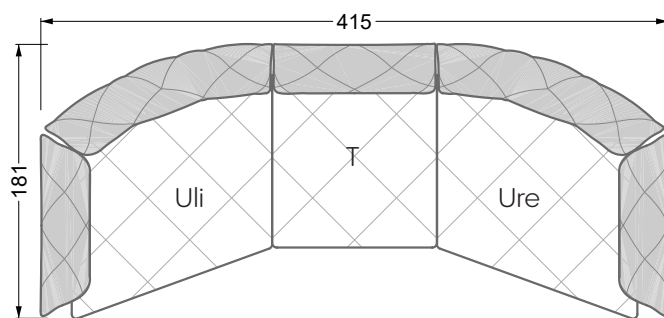

Esfera

102 • Canapés d'angle

Les dimensions s'appliquent aux pièces solitaires.

Les pièces supplémentaires ont un côté de réglage mal référencé sans bords arrondis.

L'extrémité et les pièces individuelles sont arrondies sur les côtés libres (6 cm).

Dans le cas d'une combinaison libre de pièces individuelles, 6 cm doivent être déduits des côtés de réglage.

Conseils de coussins: **D 108 Q**

Conseils de coussins: **D 108 Q**

Les éléments de modèle
à découper pour votre
propre planification
échelle 1:50
valable à partir du 01.01.2021