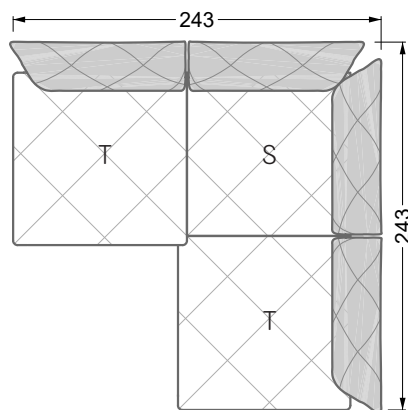

Esfera

102 • Canapés d'angle

Les dimensions s'appliquent aux pièces solitaires.

Les pièces supplémentaires ont un côté de réglage mal référencé sans bords arrondis.

L'extrémité et les pièces individuelles sont arrondies sur les côtés libres (6 cm).

Dans le cas d'une combinaison libre de pièces individuelles, 6 cm doivent être déduits des côtés de réglage.

Conseils de coussins: **D 108 Q**

Conseils de coussins: **D 108 Q**

Les éléments de modèle
à découper pour votre
propre planification
échelle 1:50
valable à partir du 01.01.2021

Cocoa Island

• Canapé avec finition élé. d'angle prof. assise 62cm

Napali

126 • Canapés • Canapés d'angle

Cloud 7

154 • Eléments • Chaise longue

Les éléments de modèle
à découper pour votre
propre planification
échelle 1:50

largeur: 364,5 cm

W 129-160

5-ième
largeur: 202,5 cm

6-ième
largeur: 243,0 cm

SET 2.3

W 129-160

7-ième

largeur: 283,5 cm