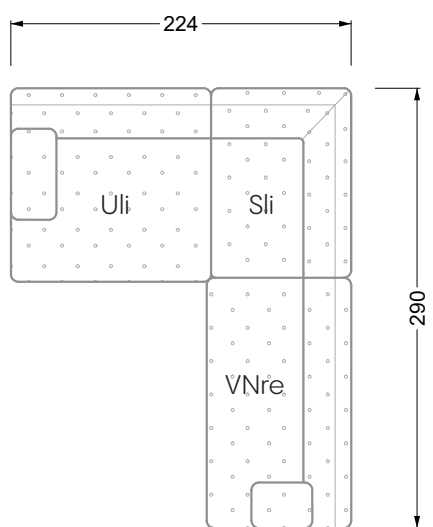

Esfera

102 • Canapés d'angle

Les dimensions s'appliquent aux pièces solitaires.

Les pièces supplémentaires ont un côté de réglage mal référencé sans bords arrondis.

L'extrémité et les pièces individuelles sont arrondies sur les côtés libres (6 cm).

Cocoa Island

• Canapé avec finition élé. d'angle prof. assise 62cm

Napali

126 • Canapés • Canapés d'angle

Cloud 7

154 • Eléments • Chaise longue

Les éléments de modèle
à découper pour votre
propre planification
échelle 1:50

Ocean 7

valable à partir du 01.15.24 Canapé avec finition élé. d'angle prof. assise 95 cm

Ocean 7

Ocean 7

158 • Canapés d'angle avec récamière
canapés avec finition élé. d'angle

W104-160
couchage 160 x 200 cm

W104-180
couchage 180 x 200 cm

W104-200
couchage 200 x 200 cm

Système de matelas boxspring

Matelas en mousse froide

W 129-160

surface de couchage
160 x 200 cm

W 129-180

surface de couchage
180 x 200 cm