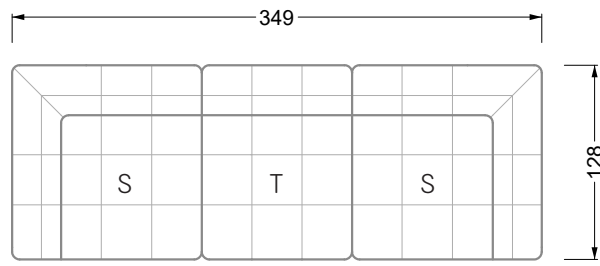

Les éléments de modèle
à découper pour votre
propre planification
échelle 1:50

Ocean 7

valable à partir du 01.15.24 Canapé avec finition élé. d'angle prof. assise 95 cm