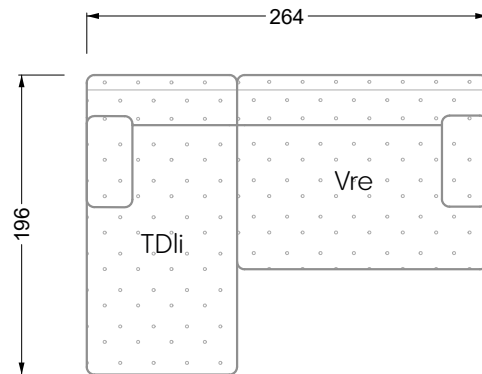

Esfera

102 • Canapés d'angle

Les dimensions s'appliquent aux pièces solitaires.

Les pièces supplémentaires ont un côté de réglage mal référencé sans bords arrondis.

L'extrémité et les pièces individuelles sont arrondies sur les côtés libres (6 cm).

Dans le cas d'une combinaison libre de pièces individuelles, 6 cm doivent être déduits des côtés de réglage.

Conseils de coussins: **D 108 Q**

Conseils de coussins: **D 108 Q**

Les éléments de modèle
à découper pour votre
propre planification
échelle 1:50
valable à partir du 01.01.2021

Cocoa Island

• Canapé avec finition élé. d'angle prof. assise 62cm

Napali

126 • Canapés • Canapés d'angle

Cloud 7

154 • Eléments • Chaise longue

Les éléments de modèle
à découper pour votre
propre planification
échelle 1:50

W104-180
couchage 180 x 200 cm

W104-200
couchage 200 x 200 cm

Système de matelas boxspring

Matelas en mousse froide

W 129-160

surface de couchage
160 x 200 cm

W 129-180

surface de couchage
180 x 200 cm