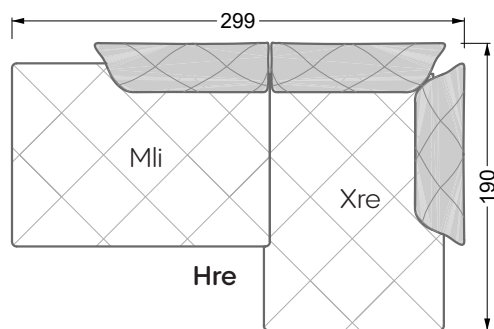

Esfera

102 • Canapés d'angle

Les dimensions s'appliquent aux pièces solitaires.

Les pièces supplémentaires ont un côté de réglage mal référencé sans bords arrondis.

L'extrémité et les pièces individuelles sont arrondies sur les côtés libres (6 cm).

Dans le cas d'une combinaison libre de pièces individuelles, 6 cm doivent être déduits des côtés de réglage.

Conseils de coussins: **D 108 Q**

Conseils de coussins: **D 108 Q**

Les éléments de modèle
à découper pour votre
propre planification
échelle 1:50
valable à partir du 01.01.2021

Cocoa Island

• Canapé avec finition élé. d'angle prof. assise 62cm

Napali

126 • Canapés • Canapés d'angle

Cloud 7

154 • Eléments • Chaise longue

Les éléments de modèle
à découper pour votre
propre planification
échelle 1:50

largeur: 364,5 cm

W 129-160

5-ième
largeur: 202,5 cm

6-ième
largeur: 243,0 cm

SET 2.3

W 129-160

7-ième

largeur: 283,5 cm