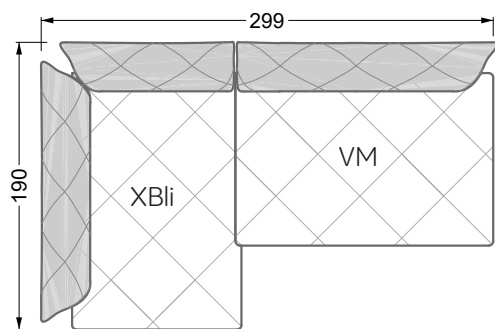

Esfera

102 • Canapés d'angle

Les dimensions s'appliquent aux pièces solitaires.

Les pièces supplémentaires ont un côté de réglage mal référencé sans bords arrondis.

L'extrémité et les pièces individuelles sont arrondies sur les côtés libres (6 cm).

Dans le cas d'une combinaison libre de pièces individuelles, 6 cm doivent être déduits des côtés de réglage.

Conseils de coussins: **D 108 Q**

Conseils de coussins: **D 108 Q**

Les éléments de modèle
à découper pour votre
propre planification
échelle 1:50
valable à partir du 01.01.2021

largeur: 202,5 cm

6-ième

largeur: 243,0 cm

W 129-160

7-ième

largeur: 283,5 cm

8-ième

largeur: 324,0 cm

largeur: 364,5 cm

W 129-160

5-ième
largeur: 202,5 cm

6-ième
largeur: 243,0 cm

SET 2.3

W 129-160

7-ième

largeur: 283,5 cm