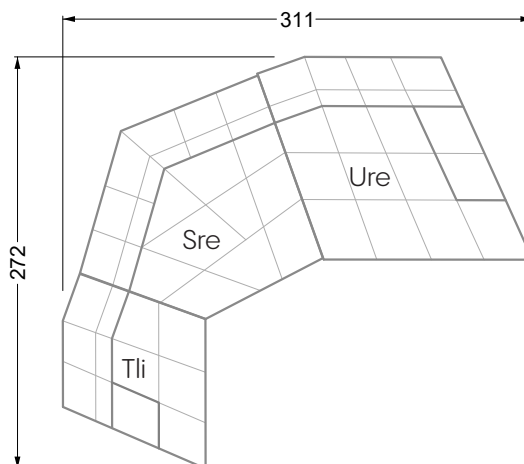

Esfera

102 • Canapés d'angle

Les dimensions s'appliquent aux pièces solitaires.

Les pièces supplémentaires ont un côté de réglage mal référencé sans bords arrondis.

L'extrémité et les pièces individuelles sont arrondies sur les côtés libres (6 cm).

Cocoa Island

• Canapé avec finition élé. d'angle prof. assise 62cm

Napali

126 • Canapés • Canapés d'angle

Cloud 7

154 • Eléments • Chaise longue

Les éléments de modèle
à découper pour votre
propre planification
échelle 1:50

Ocean 7

valable à partir du 01.15.24 Canapé avec finition élé. d'angle prof. assise 95 cm

Ocean 7

Ocean 7

158 • Canapés d'angle avec récamière
canapés avec finition élé. d'angle

W104-160
couchage 160 x 200 cm

W104-180
couchage 180 x 200 cm

W104-200
couchage 200 x 200 cm

Système de matelas boxspring

Matelas en mousse froide

W 129-160

surface de couchage
160 x 200 cm

W 129-180

surface de couchage
180 x 200 cm