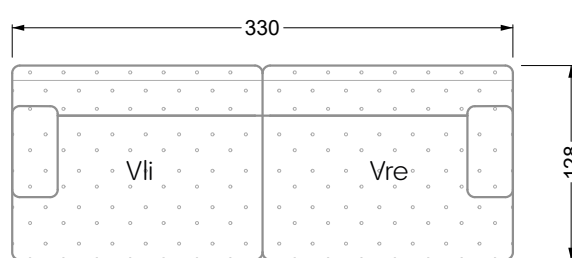

Esfera

102 • Canapés d'angle

Les dimensions s'appliquent aux pièces solitaires.

Les pièces supplémentaires ont un côté de réglage mal référencé sans bords arrondis.

L'extrémité et les pièces individuelles sont arrondies sur les côtés libres (6 cm).

Dans le cas d'une combinaison libre de pièces individuelles, 6 cm doivent être déduits des côtés de réglage.

Conseils de coussins: **D 108 Q**

Conseils de coussins: **D 108 Q**

Les éléments de modèle
à découper pour votre
propre planification
échelle 1:50
valable à partir du 01.01.2021

Cocoa Island

• Canapé avec finition élé. d'angle prof. assise 62cm

Napali

126 • Canapés • Canapés d'angle

Cloud 7

154 • Eléments • Chaise longue

Les éléments de modèle
à découper pour votre
propre planification
échelle 1:50