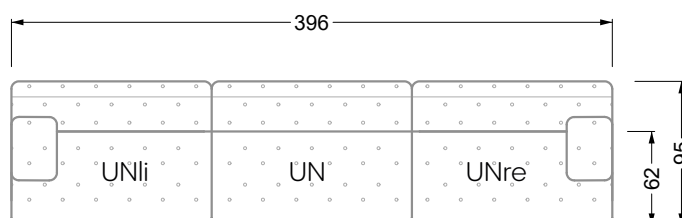

Esfera

102 • Canapés d'angle

Les dimensions s'appliquent aux pièces solitaires.

Les pièces supplémentaires ont un côté de réglage mal référencé sans bords arrondis.

L'extrémité et les pièces individuelles sont arrondies sur les côtés libres (6 cm).

Dans le cas d'une combinaison libre de pièces individuelles, 6 cm doivent être déduits des côtés de réglage.

Conseils de coussins: **D 108 Q**

Conseils de coussins: **D 108 Q**

Les éléments de modèle
à découper pour votre
propre planification
échelle 1:50
valable à partir du 01.01.2021