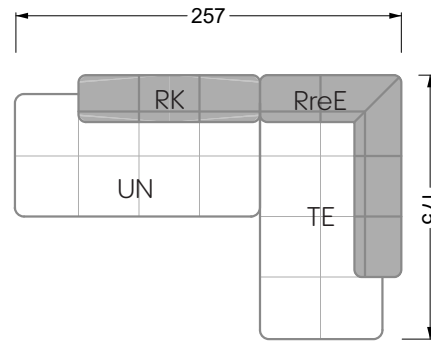

Esfera

102 • Canapés d'angle

Les dimensions s'appliquent aux pièces solitaires.

Les pièces supplémentaires ont un côté de réglage mal référencé sans bords arrondis.

L'extrémité et les pièces individuelles sont arrondies sur les côtés libres (6 cm).

Dans le cas d'une combinaison libre de pièces individuelles, 6 cm doivent être déduits des côtés de réglage.

Conseils de coussins: **D 108 Q**

Conseils de coussins: **D 108 Q**

Les éléments de modèle
à découper pour votre
propre planification
échelle 1:50
valable à partir du 01.01.2021

Cocoa Island

• Canapé avec finition élé. d'angle prof. assise 62cm

Napali

126 • Canapés • Canapés d'angle

Cloud 7

154 • Eléments • Chaise longue

Les éléments de modèle
à découper pour votre
propre planification
échelle 1:50