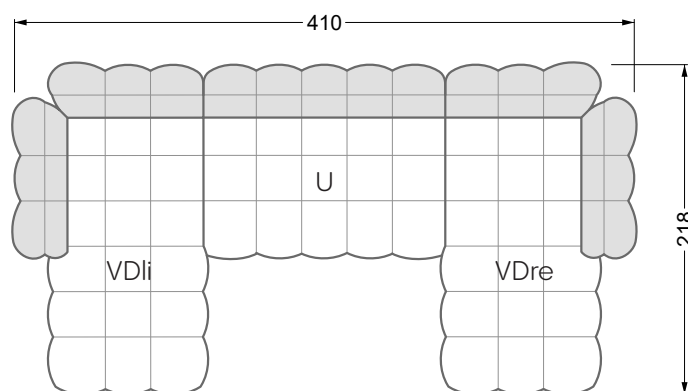

Esfera

102 • Canapés d'angle

Les dimensions s'appliquent aux pièces solitaires.

Les pièces supplémentaires ont un côté de réglage mal référencé sans bords arrondis.

L'extrémité et les pièces individuelles sont arrondies sur les côtés libres (6 cm).

Dans le cas d'une combinaison libre de pièces individuelles, 6 cm doivent être déduits des côtés de réglage.

Conseils de coussins: **D 108 Q**

Conseils de coussins: **D 108 Q**

Les éléments de modèle
à découper pour votre
propre planification
échelle 1:50
valable à partir du 01.01.2021