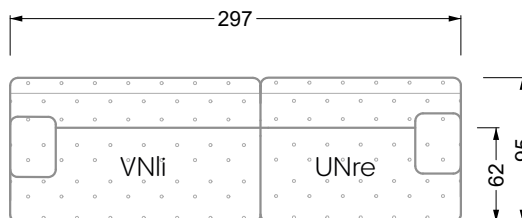

Esfera

102 • Canapés d'angle

Les dimensions s'appliquent aux pièces solitaires.

Les pièces supplémentaires ont un côté de réglage mal référencé sans bords arrondis.

L'extrémité et les pièces individuelles sont arrondies sur les côtés libres (6 cm).

Dans le cas d'une combinaison libre de pièces individuelles, 6 cm doivent être déduits des côtés de réglage.

Conseils de coussins: **D 108 Q**

Conseils de coussins: **D 108 Q**

Les éléments de modèle
à découper pour votre
propre planification
échelle 1:50
valable à partir du 01.01.2021

Cocoa Island

• Canapé avec finition élé. d'angle prof. assise 62cm

Napali

126 • Canapés • Canapés d'angle

Cloud 7

154 • Eléments • Chaise longue

Les éléments de modèle
à découper pour votre
propre planification
échelle 1:50