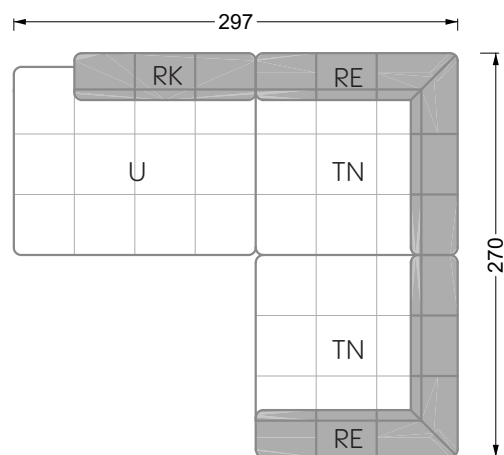

Esfera

102 • Canapés d'angle

Les dimensions s'appliquent aux pièces solitaires.

Les pièces supplémentaires ont un côté de réglage mal référencé sans bords arrondis.

L'extrémité et les pièces individuelles sont arrondies sur les côtés libres (6 cm).

Dans le cas d'une combinaison libre de pièces individuelles, 6 cm doivent être déduits des côtés de réglage.

Conseils de coussins: **D 108 Q**

Conseils de coussins: **D 108 Q**

Les éléments de modèle
à découper pour votre
propre planification
échelle 1:50
valable à partir du 01.01.2021

Cocoa Island

• Canapé avec finition élé. d'angle prof. assise 62cm

Napali

126 • Canapés • Canapés d'angle

Cloud 7

154 • Eléments • Chaise longue

Les éléments de modèle
à découper pour votre
propre planification
échelle 1:50

largeur: 364,5 cm

W 129-160

5-ième
largeur: 202,5 cm

6-ième
largeur: 243,0 cm

SET 2.3

W 129-160

7-ième

largeur: 283,5 cm