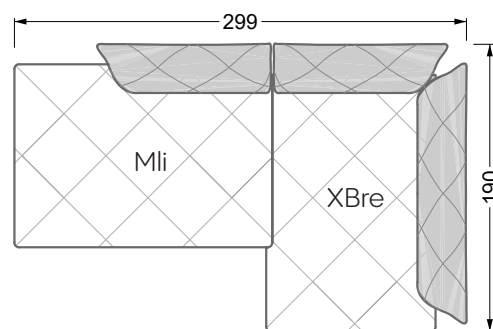

Esfera

102 • Canapés d'angle

Les dimensions s'appliquent aux pièces solitaires.

Les pièces supplémentaires ont un côté de réglage mal référencé sans bords arrondis.

L'extrémité et les pièces individuelles sont arrondies sur les côtés libres (6 cm).

Dans le cas d'une combinaison libre de pièces individuelles, 6 cm doivent être déduits des côtés de réglage.

Conseils de coussins: **D 108 Q**

Conseils de coussins: **D 108 Q**

Les éléments de modèle
à découper pour votre
propre planification
échelle 1:50
valable à partir du 01.01.2021

largeur: 202,5 cm

6-ième

largeur: 243,0 cm

W 129-160

7-ième

largeur: 283,5 cm

8-ième

largeur: 324,0 cm

largeur: 364,5 cm

W 129-160

5-ième
largeur: 202,5 cm

6-ième
largeur: 243,0 cm

SET 2.3

W 129-160

7-ième

largeur: 283,5 cm