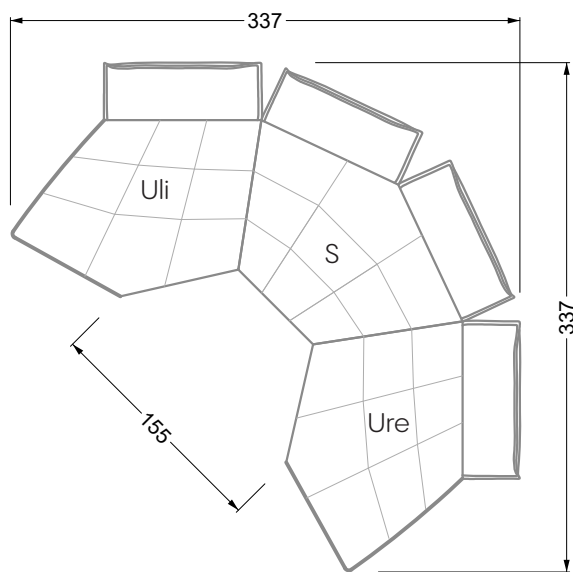

Esfera

102 • Canapés d'angle

Les dimensions s'appliquent aux pièces solitaires.

Les pièces supplémentaires ont un côté de réglage mal référencé sans bords arrondis.

L'extrémité et les pièces individuelles sont arrondies sur les côtés libres (6 cm).

Dans le cas d'une combinaison libre de pièces individuelles, 6 cm doivent être déduits des côtés de réglage.

Conseils de coussins: **D 108 Q**

Conseils de coussins: **D 108 Q**

Les éléments de modèle
à découper pour votre
propre planification
échelle 1:50
valable à partir du 01.01.2021

Cocoa Island

• Canapé avec finition élé. d'angle prof. assise 62cm

Napali

126 • Canapés • Canapés d'angle

Cloud 7

154 • Eléments • Chaise longue

Les éléments de modèle
à découper pour votre
propre planification
échelle 1:50

largeur: 364,5 cm

W 129-160

5-ième
largeur: 202,5 cm

6-ième
largeur: 243,0 cm

SET 2.3

W 129-160

7-ième

largeur: 283,5 cm