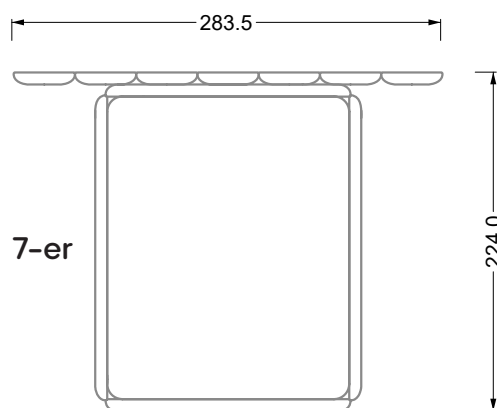

W 129-160

Le lit peut être tourné
de 90 degrés

W 129-160

W 129-160

4-ième

largeur: 176,0 cm

W 129-160

5-ième

largeur: 202,5 cm

6-ième

largeur: 243,0 cm

W 129-160

7-ième

largeur: 283,5 cm

8-ième

largeur: 324,0 cm

largeur: 364,5 cm

W 129-160

5-ième
largeur: 202,5 cm

6-ième
largeur: 243,0 cm

SET 2.3

W 129-160

7-ième

largeur: 283,5 cm