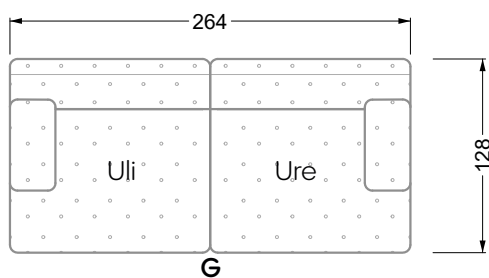

Esfera

102 • Canapés d'angle

Les dimensions s'appliquent aux pièces solitaires.

Les pièces supplémentaires ont un côté de réglage mal référencé sans bords arrondis.

L'extrémité et les pièces individuelles sont arrondies sur les côtés libres (6 cm).

Dans le cas d'une combinaison libre de pièces individuelles, 6 cm doivent être déduits des côtés de réglage.

Conseils de coussins: **D 108 Q**

Conseils de coussins: **D 108 Q**

Les éléments de modèle
à découper pour votre
propre planification
échelle 1:50
valable à partir du 01.01.2021

Cocoa Island

• Canapé avec finition élé. d'angle prof. assise 62cm

Napali

126 • Canapés • Canapés d'angle

Cloud 7

154 • Eléments • Chaise longue

Les éléments de modèle
à découper pour votre
propre planification
échelle 1:50