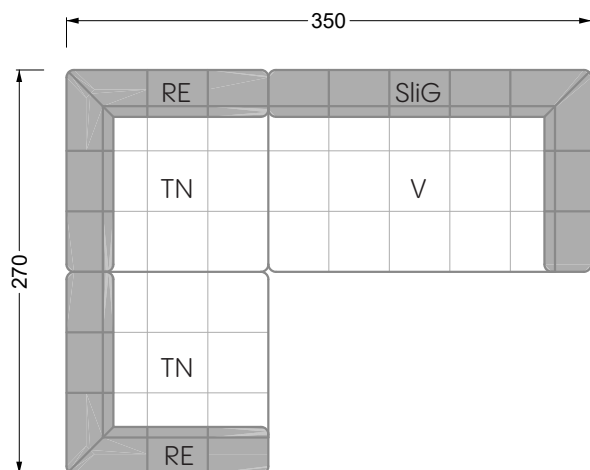

Esfera

102 • Canapés d'angle

Les dimensions s'appliquent aux pièces solitaires.

Les pièces supplémentaires ont un côté de réglage mal référencé sans bords arrondis.

L'extrémité et les pièces individuelles sont arrondies sur les côtés libres (6 cm).

Dans le cas d'une combinaison libre de pièces individuelles, 6 cm doivent être déduits des côtés de réglage.

Conseils de coussins: **D 108 Q**

Conseils de coussins: **D 108 Q**

Les éléments de modèle
à découper pour votre
propre planification
échelle 1:50
valable à partir du 01.01.2021

Cocoa Island

• Canapé avec finition élé. d'angle prof. assise 62cm

Napali

126 • Canapés • Canapés d'angle

Cloud 7

154 • Eléments • Chaise longue

Les éléments de modèle
à découper pour votre
propre planification
échelle 1:50