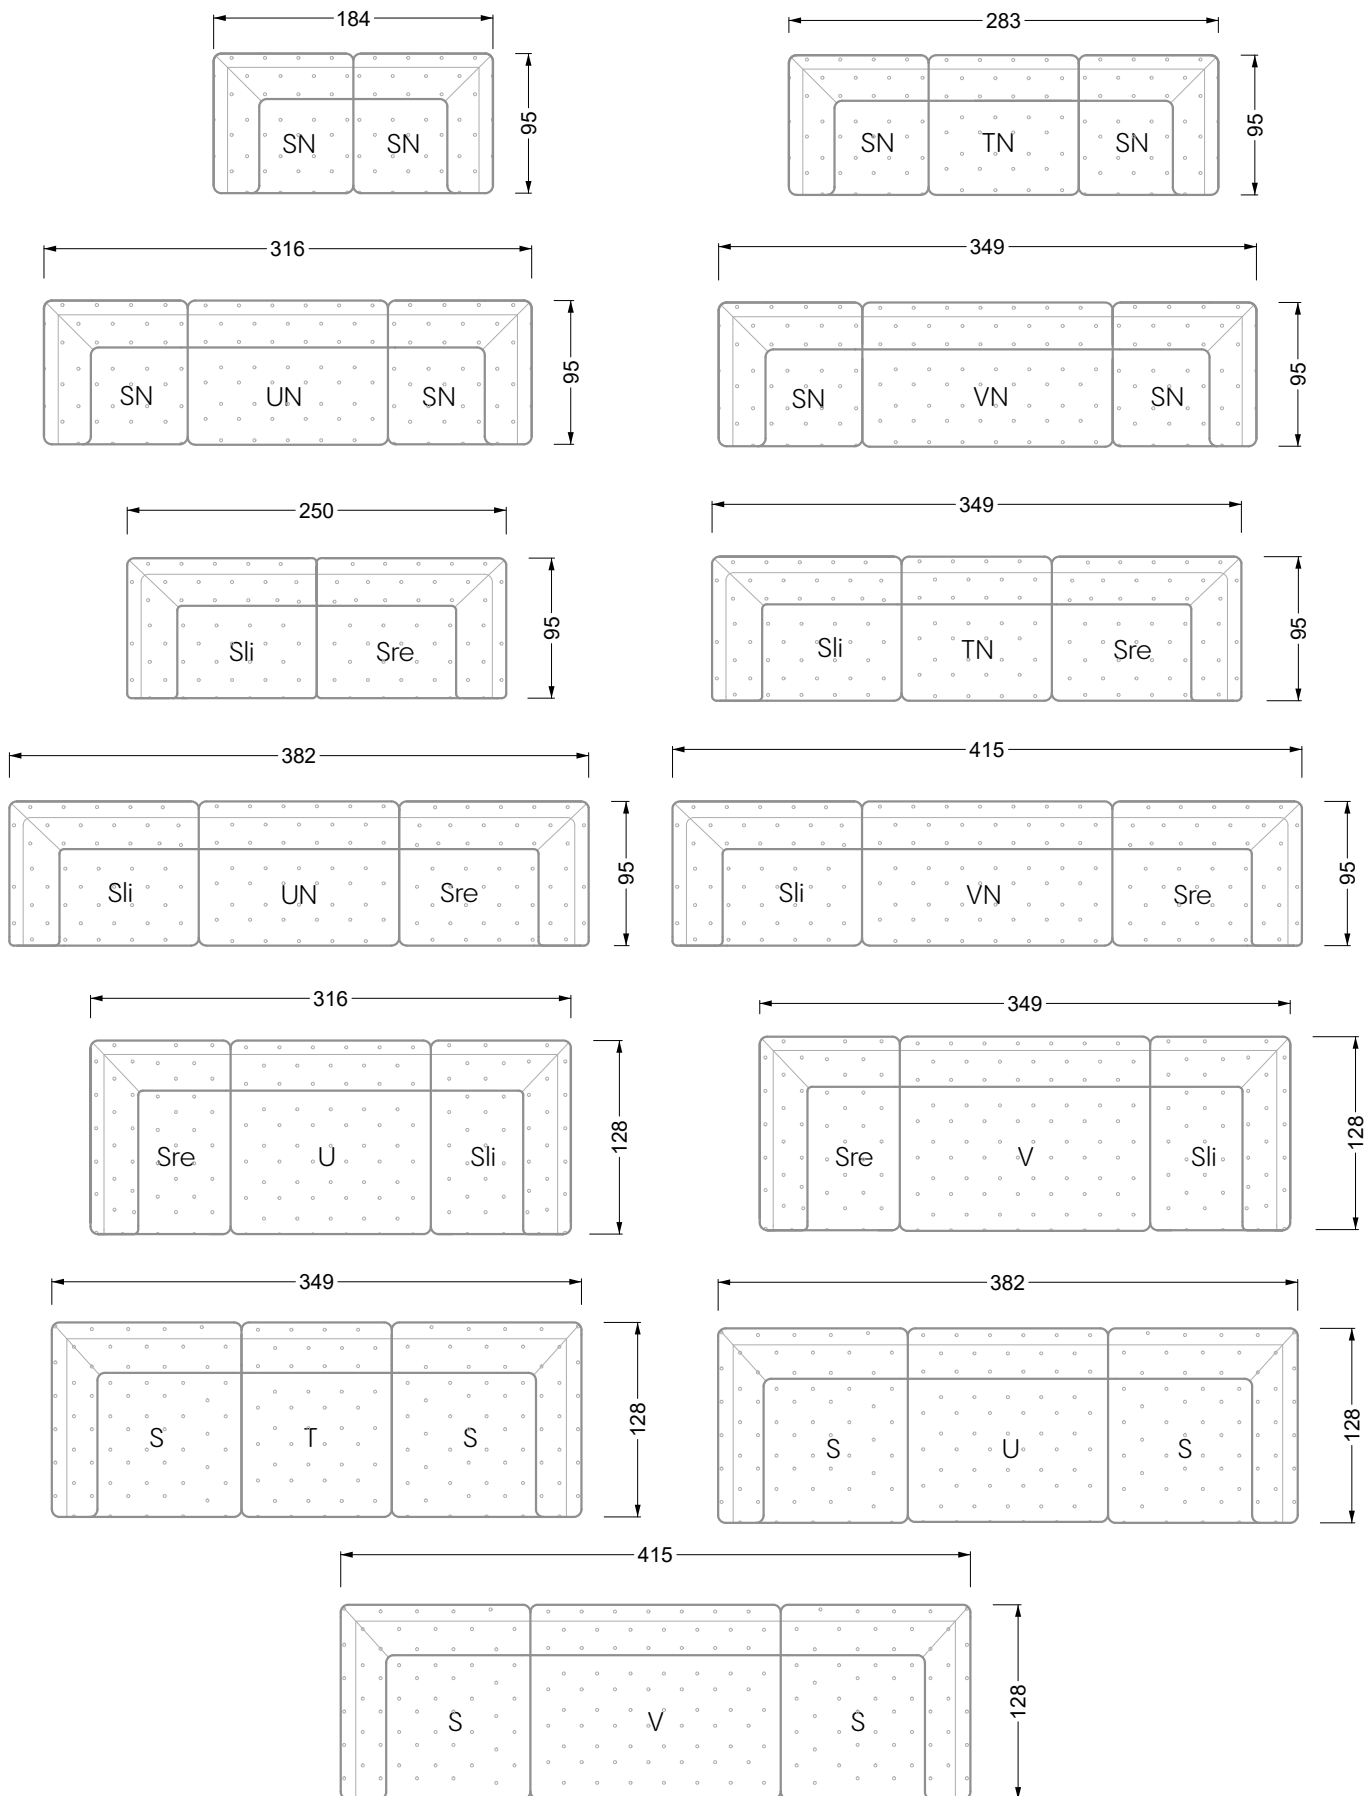

Les éléments de modèle
à découper pour votre
propre planification
échelle 1:50
valable à partir du 01.01.2021

Cocoa Island

• Canapé avec finition élé. d'angle prof. assise 62cm