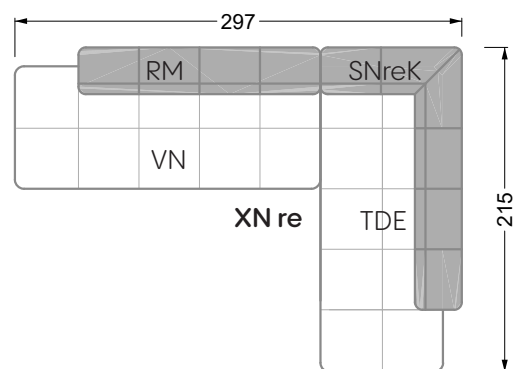

Esfera

102 • Canapés d'angle

Les dimensions s'appliquent aux pièces solitaires.

Les pièces supplémentaires ont un côté de réglage mal référencé sans bords arrondis.

L'extrémité et les pièces individuelles sont arrondies sur les côtés libres (6 cm).

Dans le cas d'une combinaison libre de pièces individuelles, 6 cm doivent être déduits des côtés de réglage.

Conseils de coussins: **D 108 Q**

Conseils de coussins: **D 108 Q**

Les éléments de modèle
à découper pour votre
propre planification
échelle 1:50
valable à partir du 01.01.2021

Cocoa Island

• Canapé avec finition élé. d'angle prof. assise 62cm

Napali

126 • Canapés • Canapés d'angle

Cloud 7

154 • Eléments • Chaise longue

Les éléments de modèle
à découper pour votre
propre planification
échelle 1:50