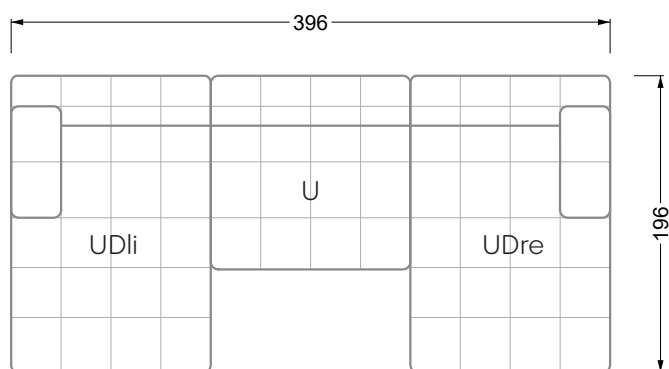

Cocoa Island

• Canapé avec finition élé. d'angle prof. assise 62cm

Napali

126 • Canapés • Canapés d'angle

Cloud 7

154 • Eléments • Chaise longue

Les éléments de modèle
à découper pour votre
propre planification
échelle 1:50

Ocean 7

valable à partir du 01.15.24 Canapé avec finition élé. d'angle prof. assise 95 cm

Ocean 7

Ocean 7

158 • Canapés d'angle avec récamière
canapés avec finition élé. d'angle

W104-160
couchage 160 x 200 cm

W104-180
couchage 180 x 200 cm

W104-200
couchage 200 x 200 cm

Système de matelas boxspring

Matelas en mousse froide

W 129-160

surface de couchage
160 x 200 cm

W 129-180

surface de couchage
180 x 200 cm