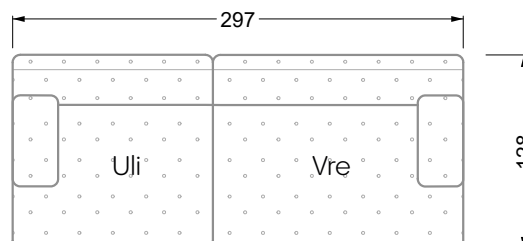

Esfera

102 • Canapés d'angle

Les dimensions s'appliquent aux pièces solitaires.

Les pièces supplémentaires ont un côté de réglage mal référencé sans bords arrondis.

L'extrémité et les pièces individuelles sont arrondies sur les côtés libres (6 cm).

Dans le cas d'une combinaison libre de pièces individuelles, 6 cm doivent être déduits des côtés de réglage.

Conseils de coussins: **D 108 Q**

Conseils de coussins: **D 108 Q**

Les éléments de modèle
à découper pour votre
propre planification
échelle 1:50
valable à partir du 01.01.2021

Cocoa Island

• Canapé avec finition élé. d'angle prof. assise 62cm

Napali

126 • Canapés • Canapés d'angle

Cloud 7

154 • Eléments • Chaise longue

Les éléments de modèle
à découper pour votre
propre planification
échelle 1:50