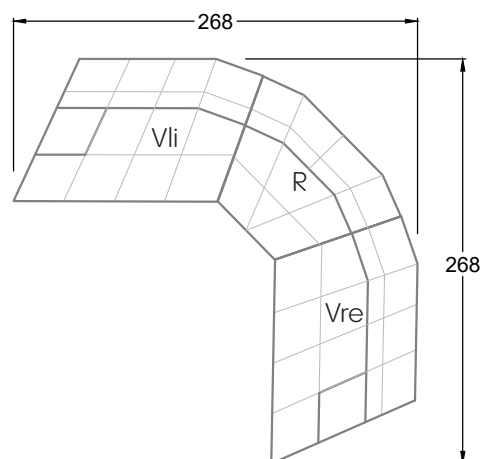

Esfera

102 • Canapés d'angle

Les dimensions s'appliquent aux pièces solitaires.

Les pièces supplémentaires ont un côté de réglage mal référencé sans bords arrondis.

L'extrémité et les pièces individuelles sont arrondies sur les côtés libres (6 cm).

Cocoa Island

• Canapé avec finition élé. d'angle prof. assise 62cm

Napali

126 • Canapés • Canapés d'angle

Cloud 7

154 • Eléments • Chaise longue

Les éléments de modèle
à découper pour votre
propre planification
échelle 1:50

W104-180
couchage 180 x 200 cm

W104-200
couchage 200 x 200 cm

Système de matelas boxspring

Matelas en mousse froide

W 129-160

surface de couchage
160 x 200 cm

W 129-180

surface de couchage
180 x 200 cm

largeur: 364,5 cm

W 129-160

5-ième
largeur: 202,5 cm

6-ième
largeur: 243,0 cm

SET 2.3

W 129-160

7-ième

largeur: 283,5 cm