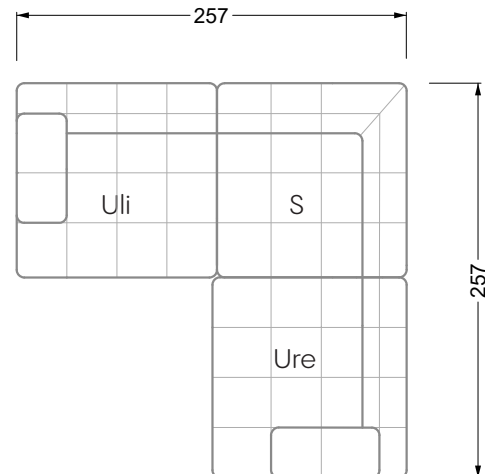

Esfera

102 • Canapés d'angle

Les dimensions s'appliquent aux pièces solitaires.

Les pièces supplémentaires ont un côté de réglage mal référencé sans bords arrondis.

L'extrémité et les pièces individuelles sont arrondies sur les côtés libres (6 cm).

Cocoa Island

• Canapé avec finition élé. d'angle prof. assise 62cm

Napali

126 • Canapés • Canapés d'angle

Cloud 7

154 • Eléments • Chaise longue

Les éléments de modèle
à découper pour votre
propre planification
échelle 1:50

Ocean 7

valable à partir du 01.15.24 Canapé avec finition élé. d'angle prof. assise 95 cm

Ocean 7

Ocean 7

158 • Canapés d'angle avec récamière
canapés avec finition élé. d'angle

W104-160
couchage 160 x 200 cm

W104-180
couchage 180 x 200 cm

W104-200
couchage 200 x 200 cm

Système de matelas boxspring

Matelas en mousse froide

W 129-160

surface de couchage
160 x 200 cm

W 129-180

surface de couchage
180 x 200 cm