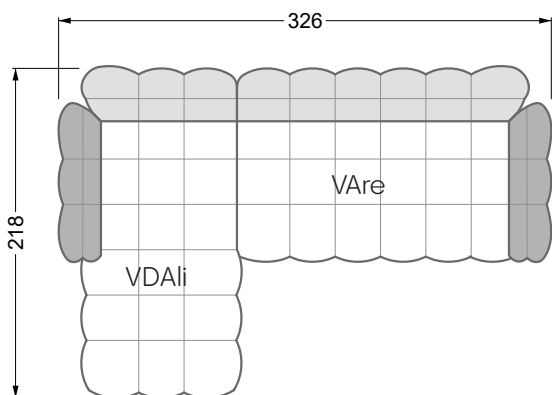

Esfera

102 • Canapés d'angle

Les dimensions s'appliquent aux pièces solitaires.

Les pièces supplémentaires ont un côté de réglage mal référencé sans bords arrondis.

L'extrémité et les pièces individuelles sont arrondies sur les côtés libres (6 cm).

Dans le cas d'une combinaison libre de pièces individuelles, 6 cm doivent être déduits des côtés de réglage.

Conseils de coussins: **D 108 Q**

Conseils de coussins: **D 108 Q**

Les éléments de modèle
à découper pour votre
propre planification
échelle 1:50
valable à partir du 01.01.2021

Cocoa Island

• Canapé avec finition élé. d'angle prof. assise 62cm

Napali

126 • Canapés • Canapés d'angle

Cloud 7

154 • Eléments • Chaise longue

Les éléments de modèle
à découper pour votre
propre planification
échelle 1:50

largeur: 364,5 cm

W 129-160

5-ième
largeur: 202,5 cm

6-ième
largeur: 243,0 cm

SET 2.3

W 129-160

7-ième

largeur: 283,5 cm