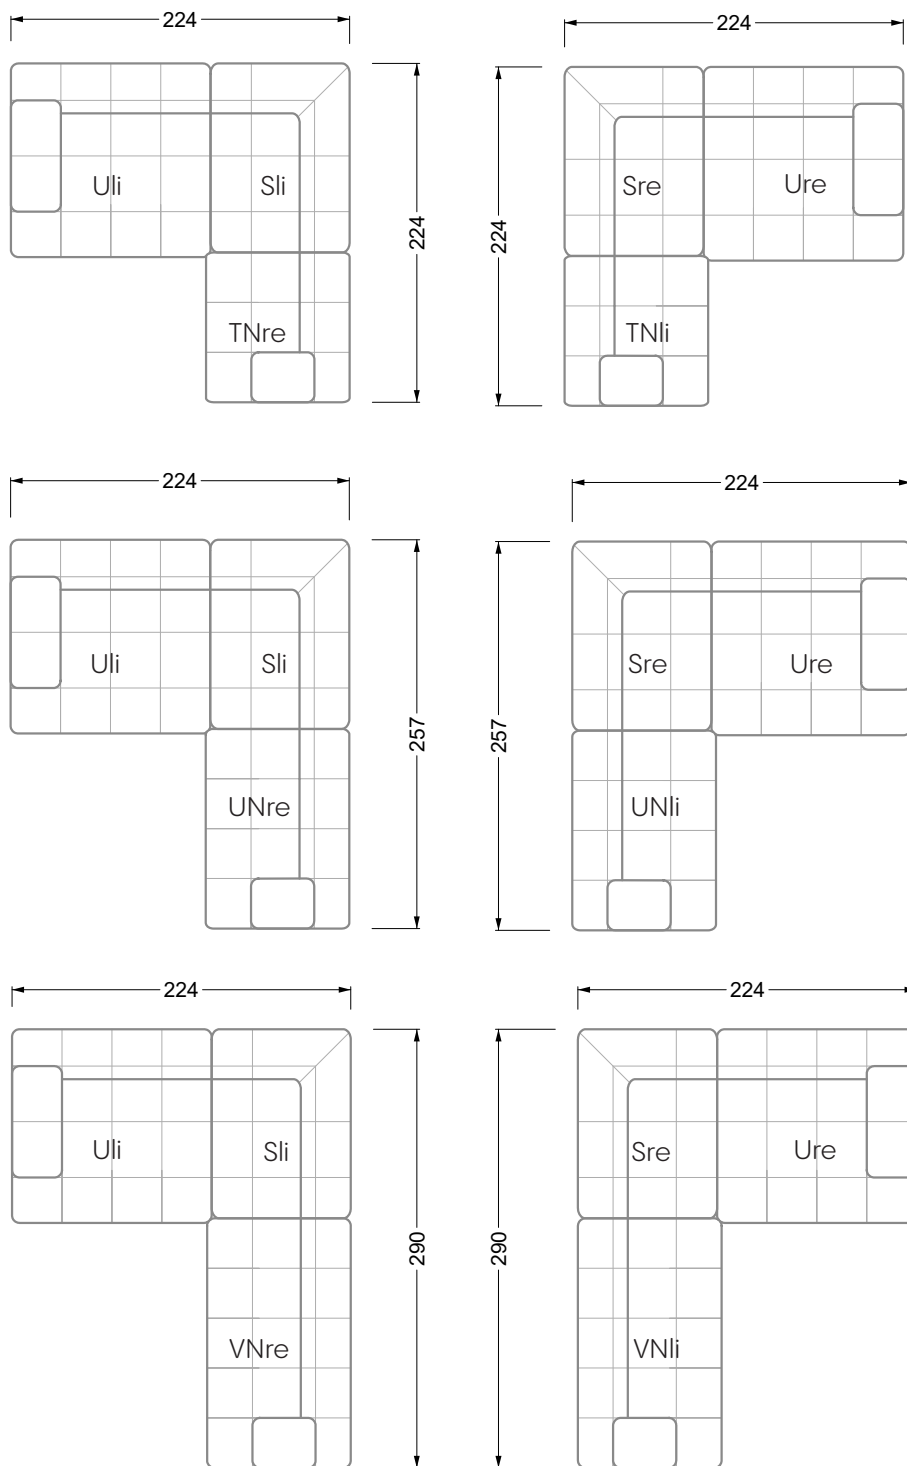

Ocean 7

valable à partir du 01.15.24 Canapé avec finition élé. d'angle prof. assise 95 cm

Ocean 7

Ocean 7

158 • Canapés d'angle avec récamière
canapés avec finition élé. d'angle

W104-160
couchage 160 x 200 cm

W104-180
couchage 180 x 200 cm

W104-200
couchage 200 x 200 cm

Système de matelas boxspring

Matelas en mousse froide

W 129-160

surface de couchage
160 x 200 cm

W 129-180

surface de couchage
180 x 200 cm

largeur: 364,5 cm

W 129-160

5-ième
largeur: 202,5 cm

6-ième
largeur: 243,0 cm

SET 2.3

W 129-160

7-ième

largeur: 283,5 cm

W 129-180

5-ième

largeur: 202,5 cm

W 129-180

6-ième

largeur: 243,0 cm

SET 1.2

W 129-180