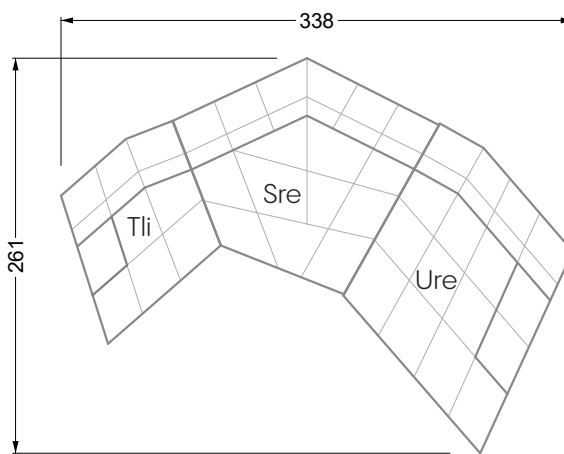

Esfera

102 • Canapés d'angle

Les dimensions s'appliquent aux pièces solitaires.

Les pièces supplémentaires ont un côté de réglage mal référencé sans bords arrondis.

L'extrémité et les pièces individuelles sont arrondies sur les côtés libres (6 cm).

Cocoa Island

• Canapé avec finition élé. d'angle prof. assise 62cm

Napali

126 • Canapés • Canapés d'angle

Cloud 7

154 • Eléments • Chaise longue

Les éléments de modèle
à découper pour votre
propre planification
échelle 1:50

Ocean 7

valable à partir du 01.15.24 Canapé avec finition élé. d'angle prof. assise 95 cm

Ocean 7

Ocean 7

158 • Canapés d'angle avec récamière
canapés avec finition élé. d'angle

W104-160
couchage 160 x 200 cm

W104-180
couchage 180 x 200 cm

W104-200
couchage 200 x 200 cm

Système de matelas boxspring

Matelas en mousse froide

W 129-160

surface de couchage
160 x 200 cm

W 129-180

surface de couchage
180 x 200 cm