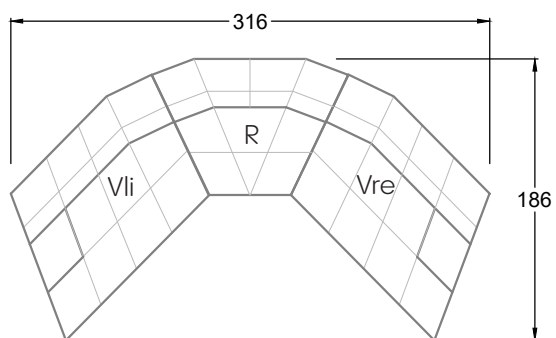

Esfera

102 • Canapés d'angle

Les dimensions s'appliquent aux pièces solitaires.

Les pièces supplémentaires ont un côté de réglage mal référencé sans bords arrondis.

L'extrémité et les pièces individuelles sont arrondies sur les côtés libres (6 cm).

Cocoa Island

• Canapé avec finition élé. d'angle prof. assise 62cm

Napali

126 • Canapés • Canapés d'angle

Cloud 7

154 • Eléments • Chaise longue

Les éléments de modèle
à découper pour votre
propre planification
échelle 1:50

W104-180
couchage 180 x 200 cm

W104-200
couchage 200 x 200 cm

Système de matelas boxspring

Matelas en mousse froide

W 129-160

surface de couchage
160 x 200 cm

W 129-180

surface de couchage
180 x 200 cm

largeur: 364,5 cm

W 129-160

5-ième
largeur: 202,5 cm

6-ième
largeur: 243,0 cm

SET 2.3

W 129-160

7-ième

largeur: 283,5 cm