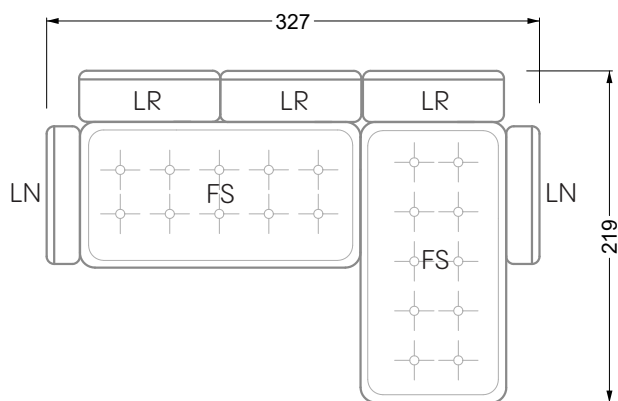

Esfera

102 • Canapés d'angle

Les dimensions s'appliquent aux pièces solitaires.

Les pièces supplémentaires ont un côté de réglage mal référencé sans bords arrondis.

L'extrémité et les pièces individuelles sont arrondies sur les côtés libres (6 cm).

Dans le cas d'une combinaison libre de pièces individuelles, 6 cm doivent être déduits des côtés de réglage.

Conseils de coussins: **D 108 Q**

Conseils de coussins: **D 108 Q**

Les éléments de modèle
à découper pour votre
propre planification
échelle 1:50
valable à partir du 01.01.2021

Cocoa Island

• Canapé avec finition élé. d'angle prof. assise 62cm

Napali

126 • Canapés • Canapés d'angle

Cloud 7

154 • Eléments • Chaise longue

Les éléments de modèle
à découper pour votre
propre planification
échelle 1:50

largeur: 364,5 cm

W 129-160

5-ième
largeur: 202,5 cm

6-ième
largeur: 243,0 cm

SET 2.3

W 129-160

7-ième

largeur: 283,5 cm