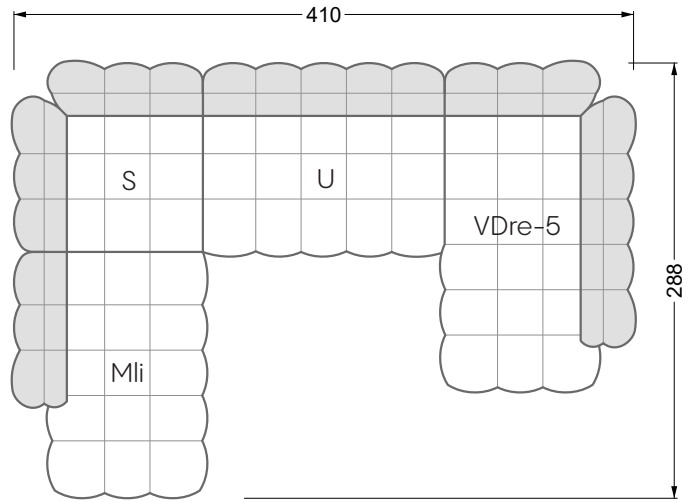

Esfera

102 • Canapés d'angle

Les dimensions s'appliquent aux pièces solitaires.

Les pièces supplémentaires ont un côté de réglage mal référencé sans bords arrondis.

L'extrémité et les pièces individuelles sont arrondies sur les côtés libres (6 cm).

Dans le cas d'une combinaison libre de pièces individuelles, 6 cm doivent être déduits des côtés de réglage.

Conseils de coussins: **D 108 Q**

Conseils de coussins: **D 108 Q**

Les éléments de modèle
à découper pour votre
propre planification
échelle 1:50
valable à partir du 01.01.2021

largeur: 364,5 cm

W 129-160

5-ième
largeur: 202,5 cm

6-ième
largeur: 243,0 cm

SET 2.3

W 129-160

7-ième

largeur: 283,5 cm

W 129-180

5-ième

largeur: 202,5 cm

W 129-180

6-ième

largeur: 243,0 cm

SET 1.2

W 129-180