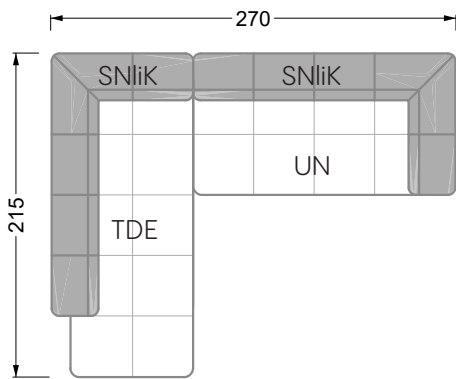

Esfera

102 • Canapés d'angle

Les dimensions s'appliquent aux pièces solitaires.

Les pièces supplémentaires ont un côté de réglage mal référencé sans bords arrondis.

L'extrémité et les pièces individuelles sont arrondies sur les côtés libres (6 cm).

Dans le cas d'une combinaison libre de pièces individuelles, 6 cm doivent être déduits des côtés de réglage.

Conseils de coussins: **D 108 Q**

Conseils de coussins: **D 108 Q**

Les éléments de modèle
à découper pour votre
propre planification
échelle 1:50
valable à partir du 01.01.2021

Cocoa Island

• Canapé avec finition élé. d'angle prof. assise 62cm

Napali

126 • Canapés • Canapés d'angle

Cloud 7

154 • Eléments • Chaise longue

Les éléments de modèle
à découper pour votre
propre planification
échelle 1:50