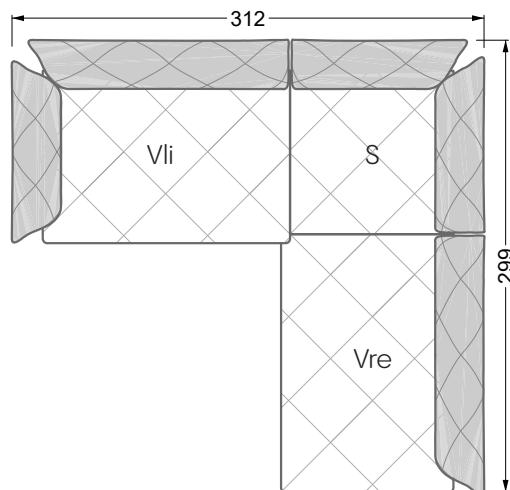

Esfera

102 • Canapés d'angle

Les dimensions s'appliquent aux pièces solitaires.

Les pièces supplémentaires ont un côté de réglage mal référencé sans bords arrondis.

L'extrémité et les pièces individuelles sont arrondies sur les côtés libres (6 cm).

Dans le cas d'une combinaison libre de pièces individuelles, 6 cm doivent être déduits des côtés de réglage.

Conseils de coussins: **D 108 Q**

Conseils de coussins: **D 108 Q**

Les éléments de modèle
à découper pour votre
propre planification
échelle 1:50
valable à partir du 01.01.2021

Cocoa Island

• Canapé avec finition élé. d'angle prof. assise 62cm

Napali

126 • Canapés • Canapés d'angle

Cloud 7

154 • Eléments • Chaise longue

Les éléments de modèle
à découper pour votre
propre planification
échelle 1:50

largeur: 364,5 cm

W 129-160

5-ième
largeur: 202,5 cm

6-ième
largeur: 243,0 cm

SET 2.3

W 129-160

7-ième

largeur: 283,5 cm