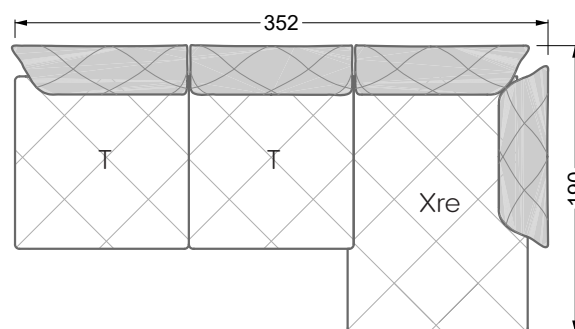

Esfera

102 • Canapés d'angle

Les dimensions s'appliquent aux pièces solitaires.

Les pièces supplémentaires ont un côté de réglage mal référencé sans bords arrondis.

L'extrémité et les pièces individuelles sont arrondies sur les côtés libres (6 cm).

Dans le cas d'une combinaison libre de pièces individuelles, 6 cm doivent être déduits des côtés de réglage.

Conseils de coussins: **D 108 Q**

Conseils de coussins: **D 108 Q**

Les éléments de modèle
à découper pour votre
propre planification
échelle 1:50
valable à partir du 01.01.2021

Cocoa Island

• Canapé avec finition élé. d'angle prof. assise 62cm

Napali

126 • Canapés • Canapés d'angle

Cloud 7

154 • Eléments • Chaise longue

Les éléments de modèle
à découper pour votre
propre planification
échelle 1:50