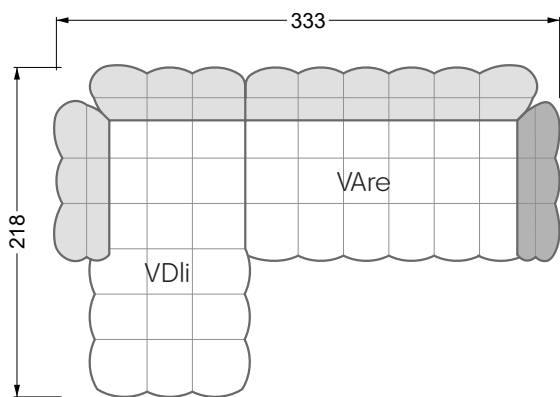

Esfera

102 • Canapés d'angle

Les dimensions s'appliquent aux pièces solitaires.

Les pièces supplémentaires ont un côté de réglage mal référencé sans bords arrondis.

L'extrémité et les pièces individuelles sont arrondies sur les côtés libres (6 cm).

Dans le cas d'une combinaison libre de pièces individuelles, 6 cm doivent être déduits des côtés de réglage.

Conseils de coussins: **D 108 Q**

Conseils de coussins: **D 108 Q**

Les éléments de modèle
à découper pour votre
propre planification
échelle 1:50
valable à partir du 01.01.2021

Cocoa Island

• Canapé avec finition élé. d'angle prof. assise 62cm

Napali

126 • Canapés • Canapés d'angle

Cloud 7

154 • Eléments • Chaise longue

Les éléments de modèle
à découper pour votre
propre planification
échelle 1:50

largeur: 364,5 cm

W 129-160

5-ième
largeur: 202,5 cm

6-ième
largeur: 243,0 cm

SET 2.3

W 129-160

7-ième

largeur: 283,5 cm