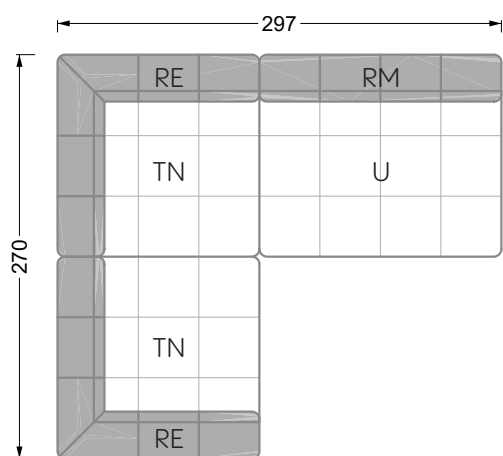

Esfera

102 • Canapés d'angle

Les dimensions s'appliquent aux pièces solitaires.

Les pièces supplémentaires ont un côté de réglage mal référencé sans bords arrondis.

L'extrémité et les pièces individuelles sont arrondies sur les côtés libres (6 cm).

Dans le cas d'une combinaison libre de pièces individuelles, 6 cm doivent être déduits des côtés de réglage.

Conseils de coussins: **D 108 Q**

Conseils de coussins: **D 108 Q**

Les éléments de modèle
à découper pour votre
propre planification
échelle 1:50
valable à partir du 01.01.2021

Cocoa Island

• Canapé avec finition élé. d'angle prof. assise 62cm

Napali

126 • Canapés • Canapés d'angle

Cloud 7

154 • Eléments • Chaise longue

Les éléments de modèle
à découper pour votre
propre planification
échelle 1:50

largeur: 364,5 cm

W 129-160

5-ième
largeur: 202,5 cm

6-ième
largeur: 243,0 cm

SET 2.3

W 129-160

7-ième

largeur: 283,5 cm