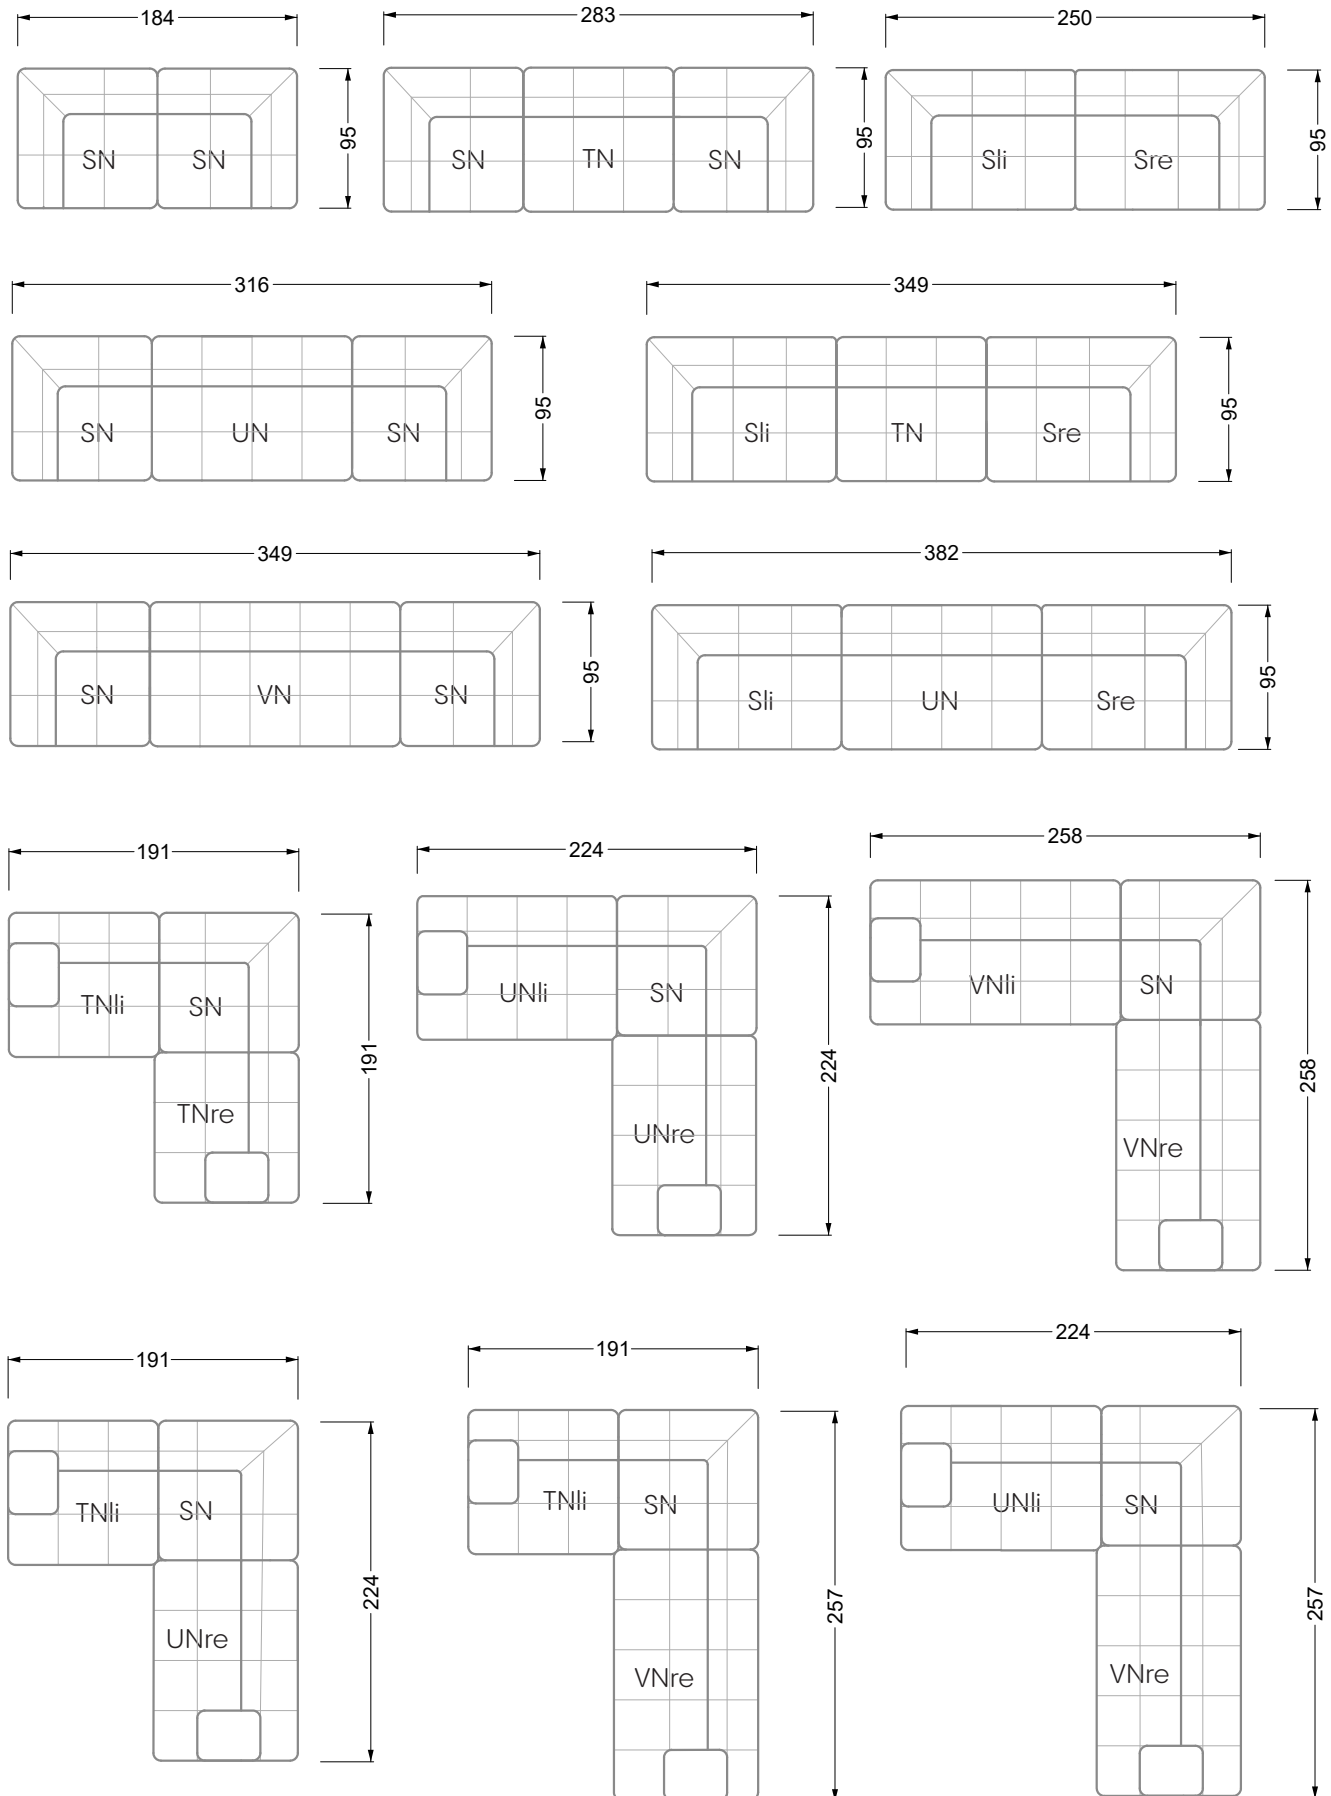

Cocoa Island

• Canapé avec finition élé. d'angle prof. assise 62cm

Napali

126 • Canapés • Canapés d'angle

Cloud 7

154 • Eléments • Chaise longue

Les éléments de modèle
à découper pour votre
propre planification
échelle 1:50

9-ième

largeur: 364,5 cm

W 129-160

5-ième

largeur: 202,5 cm

W 129-160

6-ième

largeur: 243,0 cm

largeur: 364,5 cm

W 129-160

5-ième
largeur: 202,5 cm

6-ième
largeur: 243,0 cm

SET 2.3

W 129-160

7-ième

largeur: 283,5 cm

W 129-180

5-ième

largeur: 202,5 cm

W 129-180

6-ième

largeur: 243,0 cm

SET 1.2

W 129-180