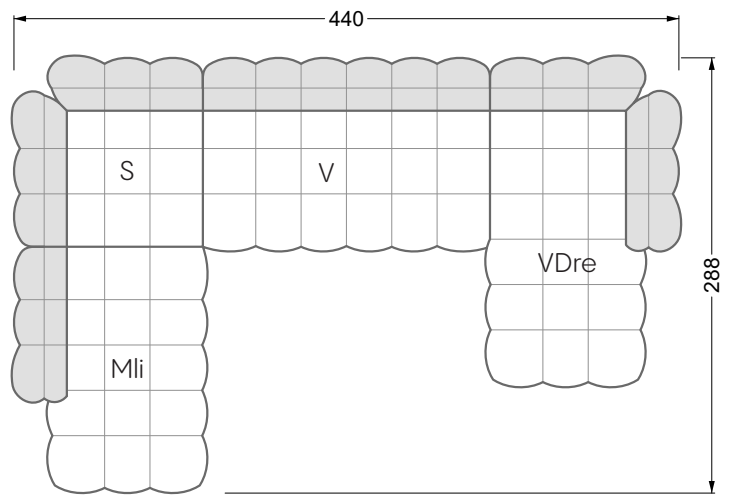

Esfera

102 • Canapés d'angle

Les dimensions s'appliquent aux pièces solitaires.

Les pièces supplémentaires ont un côté de réglage mal référencé sans bords arrondis.

L'extrémité et les pièces individuelles sont arrondies sur les côtés libres (6 cm).

Dans le cas d'une combinaison libre de pièces individuelles, 6 cm doivent être déduits des côtés de réglage.

Conseils de coussins: **D 108 Q**

Conseils de coussins: **D 108 Q**

Les éléments de modèle
à découper pour votre
propre planification
échelle 1:50
valable à partir du 01.01.2021

largeur: 364,5 cm

W 129-160

5-ième
largeur: 202,5 cm

6-ième
largeur: 243,0 cm

SET 2.3

W 129-160

7-ième

largeur: 283,5 cm

W 129-180

5-ième

largeur: 202,5 cm

W 129-180

6-ième

largeur: 243,0 cm

SET 1.2

W 129-180