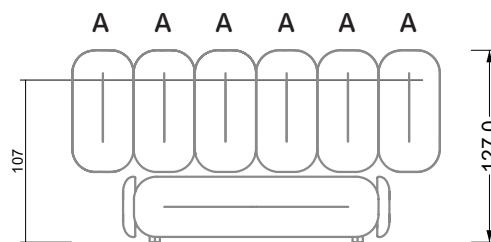

W 129-160

Le lit peut être tourné
de 90 degrés

W 129-160

W 129-160

4-ième

largeur: 176,0 cm

W 129-160

5-ième

largeur: 202,5 cm

6-ième

largeur: 243,0 cm

W 129-160

7-ième

largeur: 283,5 cm

8-ième

largeur: 324,0 cm