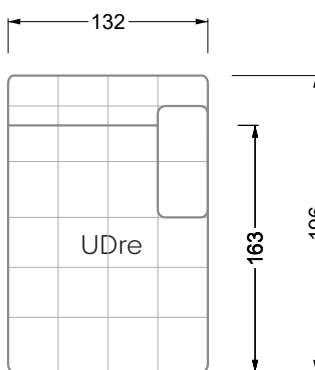

Esfera

102 • Canapés d'angle

Les dimensions s'appliquent aux pièces solitaires.

Les pièces supplémentaires ont un côté de réglage mal référencé sans bords arrondis.

L'extrémité et les pièces individuelles sont arrondies sur les côtés libres (6 cm).

Cocoa Island

• Canapé avec finition élé. d'angle prof. assise 62cm

Napali

126 • Canapés • Canapés d'angle

Cloud 7

154 • Eléments • Chaise longue

Les éléments de modèle
à découper pour votre
propre planification
échelle 1:50