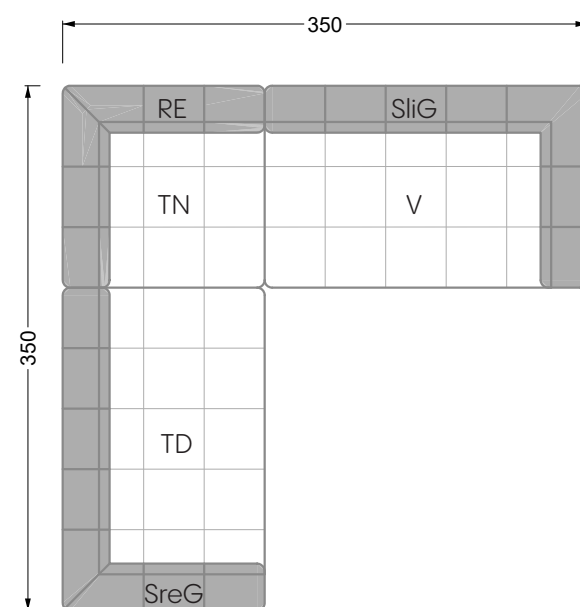

Esfera

102 • Canapés d'angle

Les dimensions s'appliquent aux pièces solitaires.

Les pièces supplémentaires ont un côté de réglage mal référencé sans bords arrondis.

L'extrémité et les pièces individuelles sont arrondies sur les côtés libres (6 cm).

Dans le cas d'une combinaison libre de pièces individuelles, 6 cm doivent être déduits des côtés de réglage.

Conseils de coussins: **D 108 Q**

Conseils de coussins: **D 108 Q**

Les éléments de modèle
à découper pour votre
propre planification
échelle 1:50
valable à partir du 01.01.2021

Cocoa Island

• Canapé avec finition élé. d'angle prof. assise 62cm

Napali

126 • Canapés • Canapés d'angle

Cloud 7

154 • Eléments • Chaise longue

Les éléments de modèle
à découper pour votre
propre planification
échelle 1:50

largeur: 364,5 cm

W 129-160

5-ième
largeur: 202,5 cm

6-ième
largeur: 243,0 cm

SET 2.3

W 129-160

7-ième

largeur: 283,5 cm