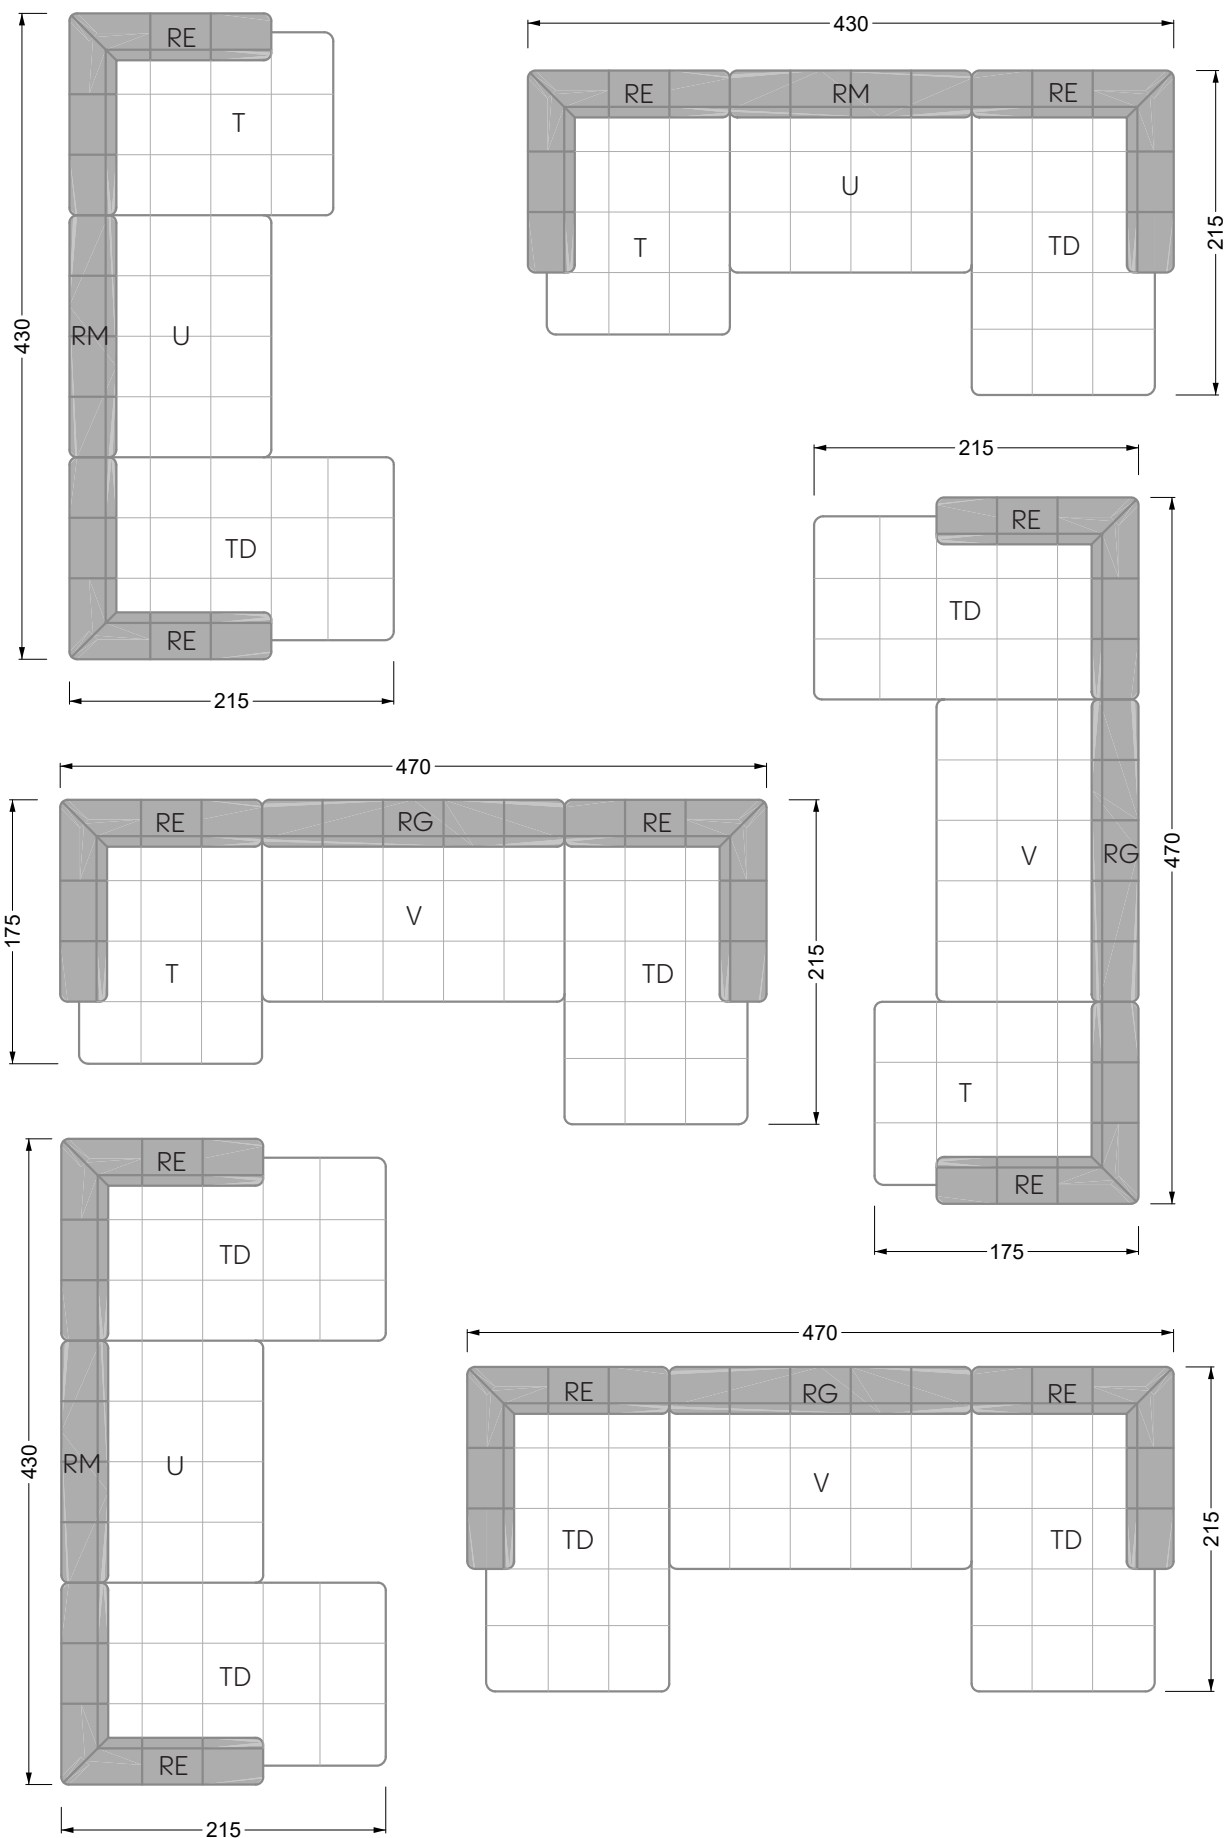

Esfera

102 • Canapés d'angle

Les dimensions s'appliquent aux pièces solitaires.

Les pièces supplémentaires ont un côté de réglage mal référencé sans bords arrondis.

L'extrémité et les pièces individuelles sont arrondies sur les côtés libres (6 cm).

Dans le cas d'une combinaison libre de pièces individuelles, 6 cm doivent être déduits des côtés de réglage.

Conseils de coussins: **D 108 Q**

Conseils de coussins: **D 108 Q**

Les éléments de modèle
à découper pour votre
propre planification
échelle 1:50
valable à partir du 01.01.2021

largeur: 364,5 cm

W 129-160

5-ième
largeur: 202,5 cm

6-ième
largeur: 243,0 cm

SET 2.3

W 129-160

7-ième

largeur: 283,5 cm

W 129-180

5-ième

largeur: 202,5 cm

W 129-180

6-ième

largeur: 243,0 cm

SET 1.2

W 129-180