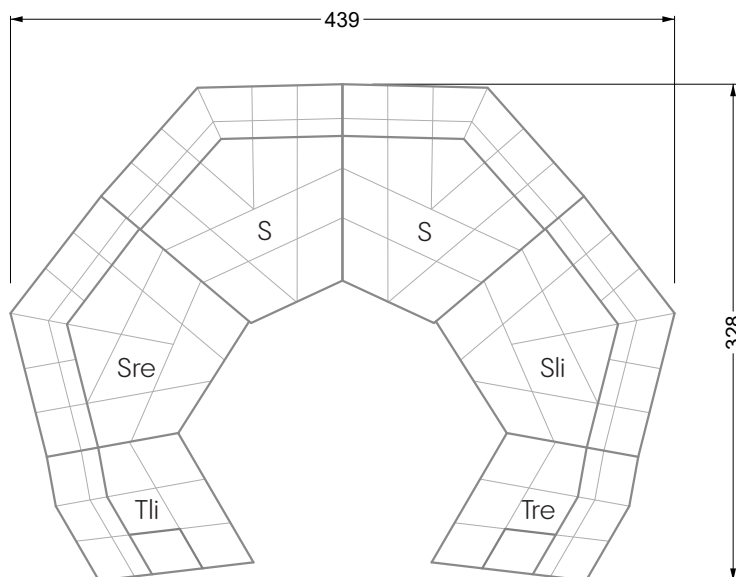

Esfera

102 • Canapés d'angle

Les dimensions s'appliquent aux pièces solitaires.

Les pièces supplémentaires ont un côté de réglage mal référencé sans bords arrondis.

L'extrémité et les pièces individuelles sont arrondies sur les côtés libres (6 cm).

Cocoa Island

• Canapé avec finition élé. d'angle prof. assise 62cm

Napali

126 • Canapés • Canapés d'angle

Cloud 7

154 • Eléments • Chaise longue

Les éléments de modèle
à découper pour votre
propre planification
échelle 1:50

Ocean 7

valable à partir du 01.15.24 Canapé avec finition élé. d'angle prof. assise 95 cm

Ocean 7

Ocean 7

158 • Canapés d'angle avec récamière
canapés avec finition élé. d'angle

W104-160
couchage 160 x 200 cm

W104-180
couchage 180 x 200 cm

W104-200
couchage 200 x 200 cm

Système de matelas boxspring

Matelas en mousse froide

W 129-160

surface de couchage
160 x 200 cm

W 129-180

surface de couchage
180 x 200 cm