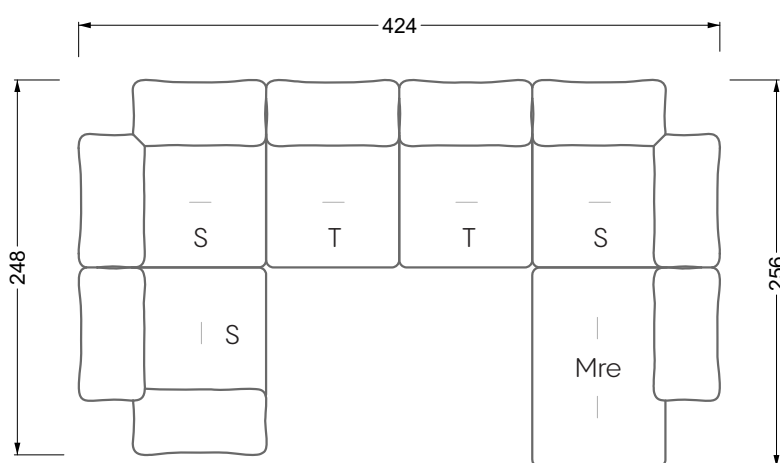

Esfera

102 • Canapés d'angle

Les dimensions s'appliquent aux pièces solitaires.

Les pièces supplémentaires ont un côté de réglage mal référencé sans bords arrondis.

L'extrémité et les pièces individuelles sont arrondies sur les côtés libres (6 cm).

largeur: 364,5 cm

W 129-160

5-ième
largeur: 202,5 cm

6-ième
largeur: 243,0 cm

SET 2.3

W 129-160

7-ième

largeur: 283,5 cm

W 129-180

5-ième

largeur: 202,5 cm

W 129-180

6-ième

largeur: 243,0 cm

SET 1.2

W 129-180

W 129-180

5-ième

largeur: 202,5 cm

6-ième

largeur: 243,0 cm

SET 2.2

W 129-180

7-ième