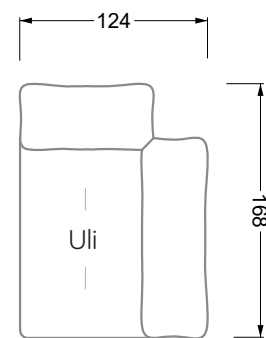

Canapés

102 / Esfera	02
103 / Poolside	11
104 / Balaa0	12
106 / Teratai	26
107 / Edgy	38
116 / Matilda	58
118 / Ohlinda	60
119 / Cocoa Island	65
126 / Napali	78
154 / Cloud 7	85
158 / Ocean 7	95

Lits

101 / Balaa0 Bett	113
129 / Creole Bett	114
130 / Feya bett	145
154 / Cloud 7 Bett	146

Stealth & Tables d'appoint

147

Fauteuils

148

Tables salle à manger & Chaises

149