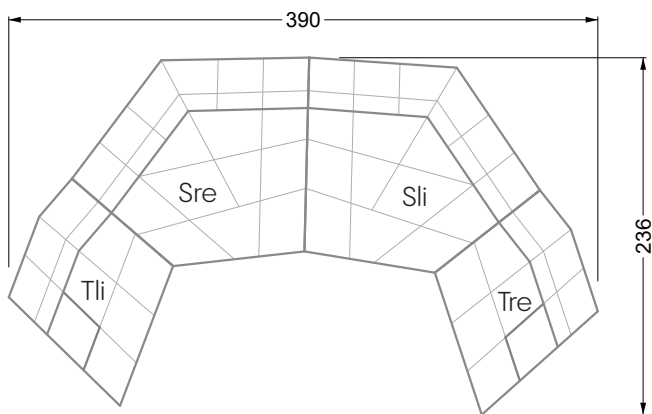

Esfera

102 • Canapés d'angle

Les dimensions s'appliquent aux pièces solitaires.

Les pièces supplémentaires ont un côté de réglage mal référencé sans bords arrondis.

L'extrémité et les pièces individuelles sont arrondies sur les côtés libres (6 cm).

Cocoa Island

• Canapé avec finition élé. d'angle prof. assise 62cm

Napali

126 • Canapés • Canapés d'angle

Cloud 7

154 • Eléments • Chaise longue

Les éléments de modèle
à découper pour votre
propre planification
échelle 1:50

Ocean 7

valable à partir du 01.15.24 Canapé avec finition élé. d'angle prof. assise 95 cm

Ocean 7

Ocean 7

158 • Canapés d'angle avec récamière
canapés avec finition élé. d'angle

W104-160
couchage 160 x 200 cm

W104-180
couchage 180 x 200 cm

W104-200
couchage 200 x 200 cm

Système de matelas boxspring

Matelas en mousse froide

W 129-160

surface de couchage
160 x 200 cm

W 129-180

surface de couchage
180 x 200 cm