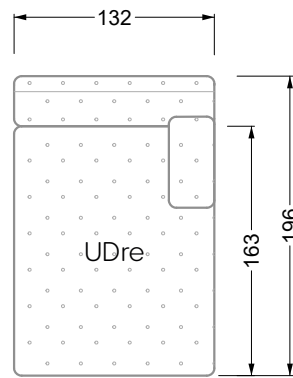

Esfera

102 • Canapés d'angle

Les dimensions s'appliquent aux pièces solitaires.

Les pièces supplémentaires ont un côté de réglage mal référencé sans bords arrondis.

L'extrémité et les pièces individuelles sont arrondies sur les côtés libres (6 cm).

Dans le cas d'une combinaison libre de pièces individuelles, 6 cm doivent être déduits des côtés de réglage.

Conseils de coussins: **D 108 Q**

Conseils de coussins: **D 108 Q**

Les éléments de modèle
à découper pour votre
propre planification
échelle 1:50
valable à partir du 01.01.2021

Cocoa Island

• Canapé avec finition élé. d'angle prof. assise 62cm

Napali

126 • Canapés • Canapés d'angle

Cloud 7

154 • Eléments • Chaise longue

Les éléments de modèle
à découper pour votre
propre planification
échelle 1:50