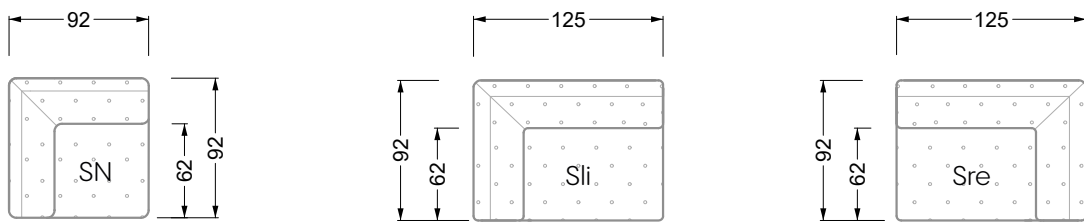

Esfera

102 • Canapés d'angle

Les dimensions s'appliquent aux pièces solitaires.

Les pièces supplémentaires ont un côté de réglage mal référencé sans bords arrondis.

L'extrémité et les pièces individuelles sont arrondies sur les côtés libres (6 cm).

Dans le cas d'une combinaison libre de pièces individuelles, 6 cm doivent être déduits des côtés de réglage.

Conseils de coussins: **D 108 Q**

Conseils de coussins: **D 108 Q**

Les éléments de modèle
à découper pour votre
propre planification
échelle 1:50
valable à partir du 01.01.2021

Cocoa Island

• Canapé avec finition élé. d'angle prof. assise 62cm

Napali

126 • Canapés • Canapés d'angle

Cloud 7

154 • Eléments • Chaise longue

Les éléments de modèle
à découper pour votre
propre planification
échelle 1:50