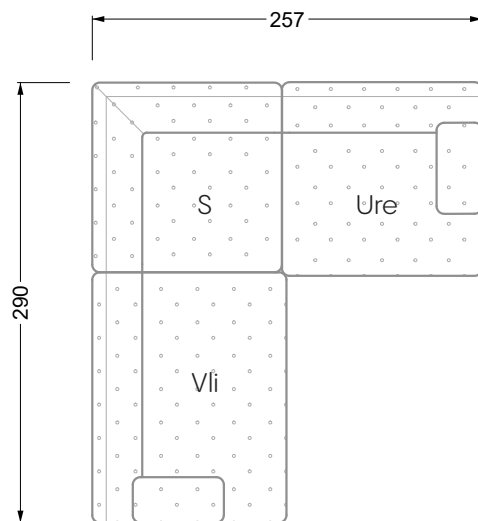

Esfera

102 • Canapés d'angle

Les dimensions s'appliquent aux pièces solitaires.

Les pièces supplémentaires ont un côté de réglage mal référencé sans bords arrondis.

L'extrémité et les pièces individuelles sont arrondies sur les côtés libres (6 cm).

Dans le cas d'une combinaison libre de pièces individuelles, 6 cm doivent être déduits des côtés de réglage.

Conseils de coussins: **D 108 Q**

Conseils de coussins: **D 108 Q**

Les éléments de modèle
à découper pour votre
propre planification
échelle 1:50
valable à partir du 01.01.2021

Cocoa Island

• Canapé avec finition élé. d'angle prof. assise 62cm

Napali

126 • Canapés • Canapés d'angle

Cloud 7

154 • Eléments • Chaise longue

Les éléments de modèle
à découper pour votre
propre planification
échelle 1:50

W104-180
couchage 180 x 200 cm

W104-200
couchage 200 x 200 cm

Système de matelas boxspring

Matelas en mousse froide

W 129-160

surface de couchage
160 x 200 cm

W 129-180

surface de couchage
180 x 200 cm