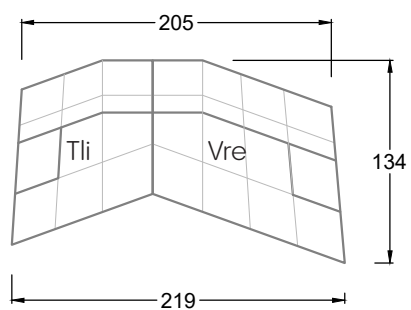

Esfera

102 • Canapés d'angle

Les dimensions s'appliquent aux pièces solitaires.

Les pièces supplémentaires ont un côté de réglage mal référencé sans bords arrondis.

L'extrémité et les pièces individuelles sont arrondies sur les côtés libres (6 cm).

Cocoa Island

• Canapé avec finition élé. d'angle prof. assise 62cm

Napali

126 • Canapés • Canapés d'angle

Cloud 7

154 • Eléments • Chaise longue

Les éléments de modèle
à découper pour votre
propre planification
échelle 1:50

W104-180
couchage 180 x 200 cm

W104-200
couchage 200 x 200 cm

Système de matelas boxspring

Matelas en mousse froide

W 129-160

surface de couchage
160 x 200 cm

W 129-180

surface de couchage
180 x 200 cm

largeur: 364,5 cm

W 129-160

5-ième
largeur: 202,5 cm

6-ième
largeur: 243,0 cm

SET 2.3

W 129-160

7-ième

largeur: 283,5 cm