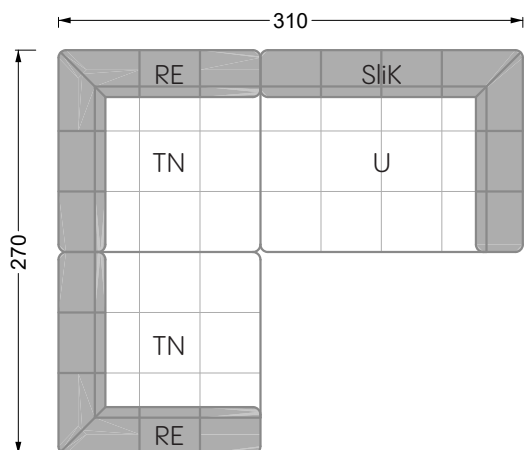

Esfera

102 • Canapés d'angle

Les dimensions s'appliquent aux pièces solitaires.

Les pièces supplémentaires ont un côté de réglage mal référencé sans bords arrondis.

L'extrémité et les pièces individuelles sont arrondies sur les côtés libres (6 cm).

Dans le cas d'une combinaison libre de pièces individuelles, 6 cm doivent être déduits des côtés de réglage.

Conseils de coussins: **D 108 Q**

Conseils de coussins: **D 108 Q**

Les éléments de modèle
à découper pour votre
propre planification
échelle 1:50
valable à partir du 01.01.2021

Cocoa Island

• Canapé avec finition élé. d'angle prof. assise 62cm

Napali

126 • Canapés • Canapés d'angle

Cloud 7

154 • Eléments • Chaise longue

Les éléments de modèle
à découper pour votre
propre planification
échelle 1:50

largeur: 364,5 cm

W 129-160

5-ième
largeur: 202,5 cm

6-ième
largeur: 243,0 cm

SET 2.3

W 129-160

7-ième

largeur: 283,5 cm