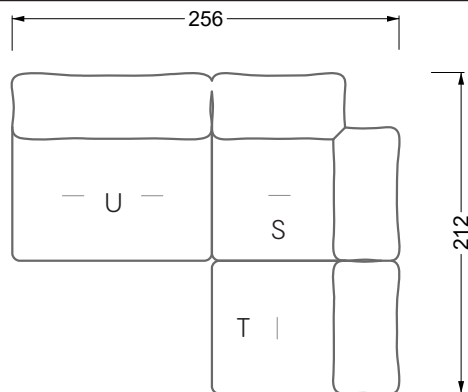

Stealth & Tables d'appoint

147

Fauteuils

148

Tables salle à manger & Chaises

149

Esfera

102 • Canapés & Canapés d'angle

Esfera

102 • Canapés d'angle

Les dimensions s'appliquent aux pièces solitaires.

Les pièces supplémentaires ont un côté de réglage mal référencé sans bords arrondis.

L'extrémité et les pièces individuelles sont arrondies sur les côtés libres (6 cm).

largeur: 364,5 cm

W 129-160

5-ième
largeur: 202,5 cm

6-ième
largeur: 243,0 cm

SET 2.3

W 129-160

7-ième

largeur: 283,5 cm