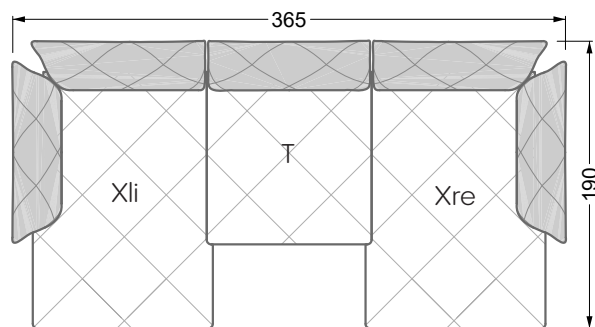

Esfera

102 • Canapés d'angle

Les dimensions s'appliquent aux pièces solitaires.

Les pièces supplémentaires ont un côté de réglage mal référencé sans bords arrondis.

L'extrémité et les pièces individuelles sont arrondies sur les côtés libres (6 cm).

Dans le cas d'une combinaison libre de pièces individuelles, 6 cm doivent être déduits des côtés de réglage.

Conseils de coussins: **D 108 Q**

Conseils de coussins: **D 108 Q**

Les éléments de modèle
à découper pour votre
propre planification
échelle 1:50
valable à partir du 01.01.2021

Cocoa Island

• Canapé avec finition élé. d'angle prof. assise 62cm

Napali

126 • Canapés • Canapés d'angle

Cloud 7

154 • Eléments • Chaise longue

Les éléments de modèle
à découper pour votre
propre planification
échelle 1:50

largeur: 364,5 cm

W 129-160

5-ième
largeur: 202,5 cm

6-ième
largeur: 243,0 cm

SET 2.3

W 129-160

7-ième

largeur: 283,5 cm