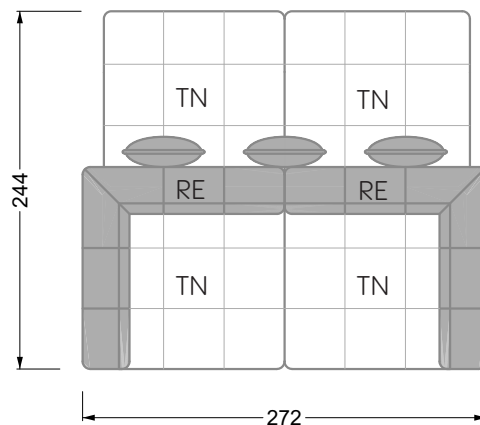

Esfera

102 • Canapés d'angle

Les dimensions s'appliquent aux pièces solitaires.

Les pièces supplémentaires ont un côté de réglage mal référencé sans bords arrondis.

L'extrémité et les pièces individuelles sont arrondies sur les côtés libres (6 cm).

Dans le cas d'une combinaison libre de pièces individuelles, 6 cm doivent être déduits des côtés de réglage.

Conseils de coussins: **D 108 Q**

Conseils de coussins: **D 108 Q**

Les éléments de modèle
à découper pour votre
propre planification
échelle 1:50
valable à partir du 01.01.2021

Cocoa Island

• Canapé avec finition élé. d'angle prof. assise 62cm

Napali

126 • Canapés • Canapés d'angle

Cloud 7

154 • Eléments • Chaise longue

Les éléments de modèle
à découper pour votre
propre planification
échelle 1:50