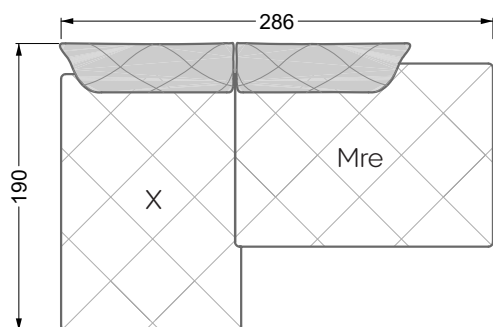

Esfera

102 • Canapés d'angle

Les dimensions s'appliquent aux pièces solitaires.

Les pièces supplémentaires ont un côté de réglage mal référencé sans bords arrondis.

L'extrémité et les pièces individuelles sont arrondies sur les côtés libres (6 cm).

Dans le cas d'une combinaison libre de pièces individuelles, 6 cm doivent être déduits des côtés de réglage.

Conseils de coussins: **D 108 Q**

Conseils de coussins: **D 108 Q**

Les éléments de modèle
à découper pour votre
propre planification
échelle 1:50
valable à partir du 01.01.2021

Cocoa Island

• Canapé avec finition élé. d'angle prof. assise 62cm

Napali

126 • Canapés • Canapés d'angle

Cloud 7

154 • Eléments • Chaise longue

Les éléments de modèle
à découper pour votre
propre planification
échelle 1:50

largeur: 364,5 cm

W 129-160

5-ième
largeur: 202,5 cm

6-ième
largeur: 243,0 cm

SET 2.3

W 129-160

7-ième

largeur: 283,5 cm