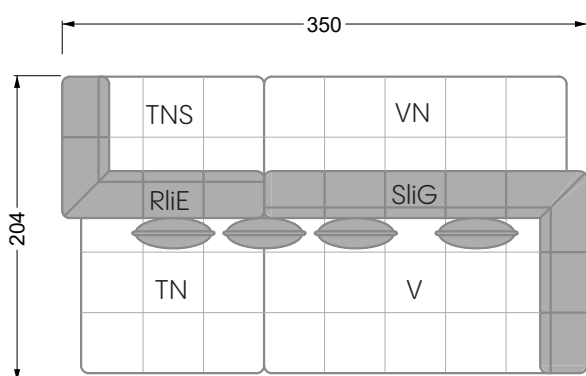

Esfera

102 • Canapés d'angle

Les dimensions s'appliquent aux pièces solitaires.

Les pièces supplémentaires ont un côté de réglage mal référencé sans bords arrondis.

L'extrémité et les pièces individuelles sont arrondies sur les côtés libres (6 cm).

Dans le cas d'une combinaison libre de pièces individuelles, 6 cm doivent être déduits des côtés de réglage.

Conseils de coussins: **D 108 Q**

Conseils de coussins: **D 108 Q**

Les éléments de modèle
à découper pour votre
propre planification
échelle 1:50
valable à partir du 01.01.2021

Cocoa Island

• Canapé avec finition élé. d'angle prof. assise 62cm

Napali

126 • Canapés • Canapés d'angle

Cloud 7

154 • Eléments • Chaise longue

Les éléments de modèle
à découper pour votre
propre planification
échelle 1:50