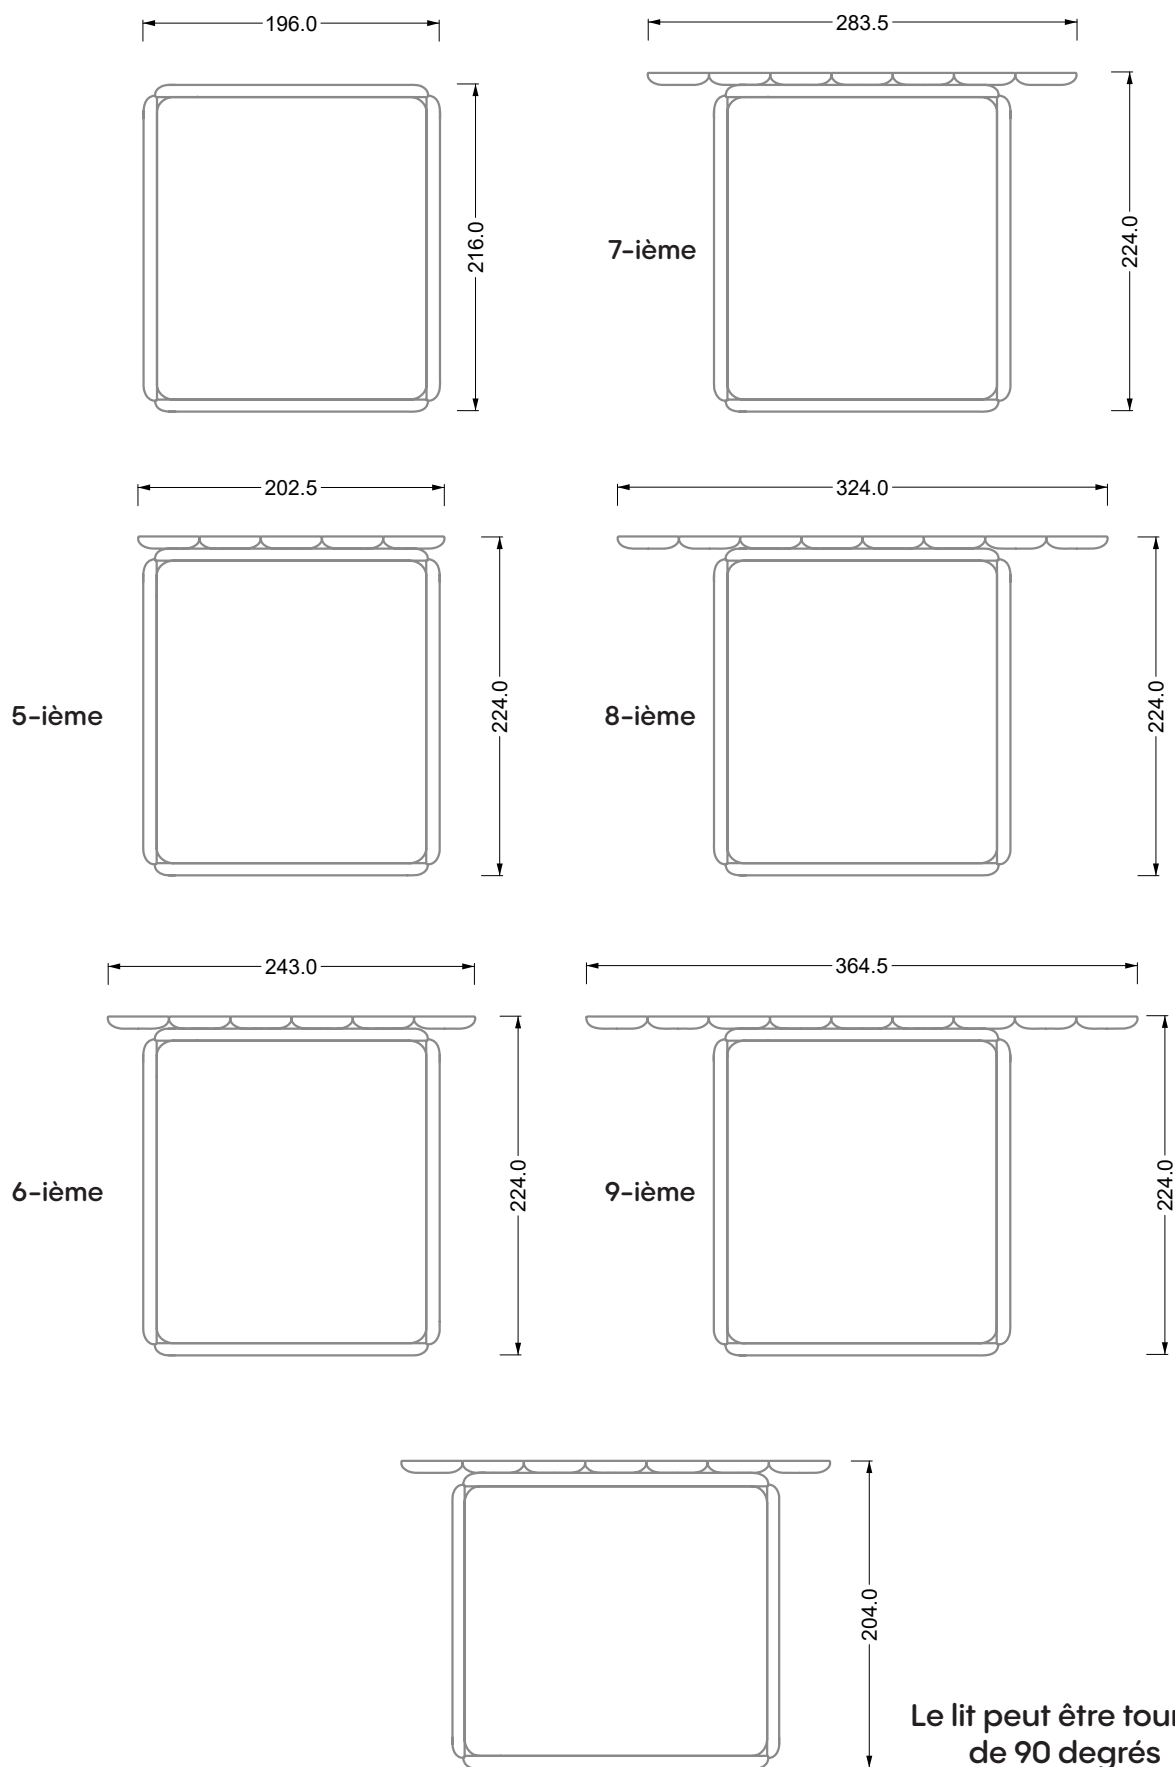

largeur: 364,5 cm

W 129-160

5-ième
largeur: 202,5 cm

6-ième
largeur: 243,0 cm

SET 2.3

W 129-160

7-ième

largeur: 283,5 cm

8-ième

largeur: 324,0 cm

9-ième

largeur: 364,5 cm

W 129-180

W 129-180

W 129-180

5-ième
largeur: 202,5 cm

6-ième
largeur: 243,0 cm

W 129-180

7-ième

largeur: 283,5 cm

8-ième

largeur: 324,0 cm

9-ième

largeur: 364,5 cm

W 129-180

5-ième

largeur: 202,5 cm

W 129-180

6-ième

largeur: 243,0 cm

SET 1.2

W 129-180