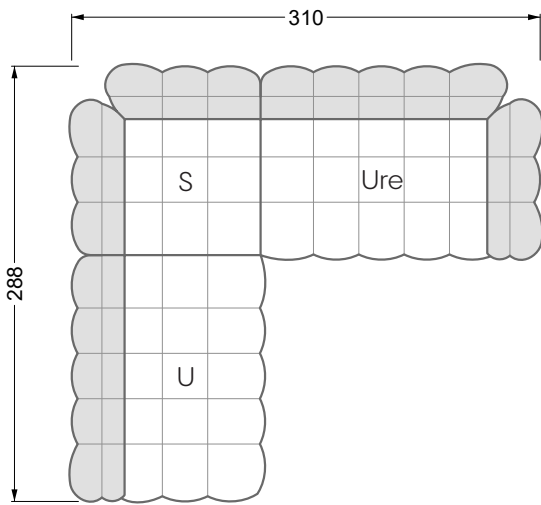

Esfera

102 • Canapés d'angle

Les dimensions s'appliquent aux pièces solitaires.

Les pièces supplémentaires ont un côté de réglage mal référencé sans bords arrondis.

L'extrémité et les pièces individuelles sont arrondies sur les côtés libres (6 cm).

Dans le cas d'une combinaison libre de pièces individuelles, 6 cm doivent être déduits des côtés de réglage.

Conseils de coussins: **D 108 Q**

Conseils de coussins: **D 108 Q**

Les éléments de modèle
à découper pour votre
propre planification
échelle 1:50
valable à partir du 01.01.2021

Cocoa Island

• Canapé avec finition élé. d'angle prof. assise 62cm

Napali

126 • Canapés • Canapés d'angle

Cloud 7

154 • Eléments • Chaise longue

Les éléments de modèle
à découper pour votre
propre planification
échelle 1:50

largeur: 364,5 cm

W 129-160

5-ième
largeur: 202,5 cm

6-ième
largeur: 243,0 cm

SET 2.3

W 129-160

7-ième

largeur: 283,5 cm