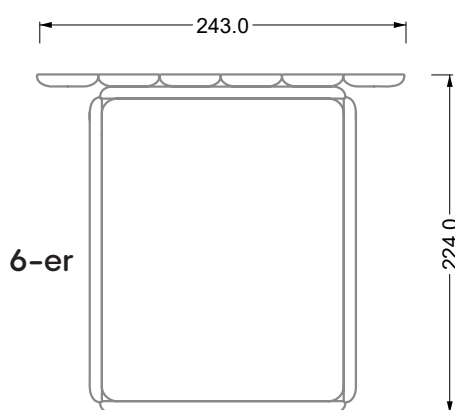

W 129-160

Le lit peut être tourné
de 90 degrés

W 129-160

W 129-160

4-ième

largeur: 176,0 cm

W 129-160

5-ième

largeur: 202,5 cm

6-ième

largeur: 243,0 cm

W 129-160

7-ième

largeur: 283,5 cm

8-ième

largeur: 324,0 cm

9-ième

largeur: 364,5 cm

W 129-160

5-ième

largeur: 202,5 cm

W 129-160

6-ième

largeur: 243,0 cm

largeur: 364,5 cm

W 129-160

5-ième
largeur: 202,5 cm

6-ième
largeur: 243,0 cm

SET 2.3

W 129-160

7-ième

largeur: 283,5 cm