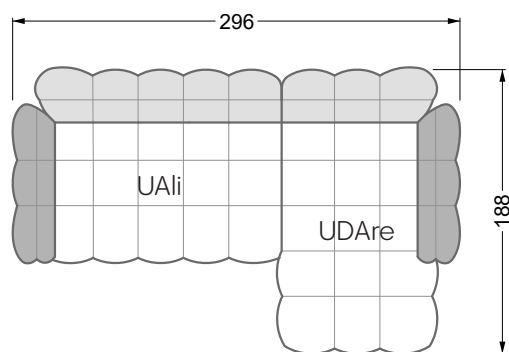

Esfera

102 • Canapés d'angle

Les dimensions s'appliquent aux pièces solitaires.

Les pièces supplémentaires ont un côté de réglage mal référencé sans bords arrondis.

L'extrémité et les pièces individuelles sont arrondies sur les côtés libres (6 cm).

Dans le cas d'une combinaison libre de pièces individuelles, 6 cm doivent être déduits des côtés de réglage.

Conseils de coussins: **D 108 Q**

Conseils de coussins: **D 108 Q**

Les éléments de modèle
à découper pour votre
propre planification
échelle 1:50
valable à partir du 01.01.2021