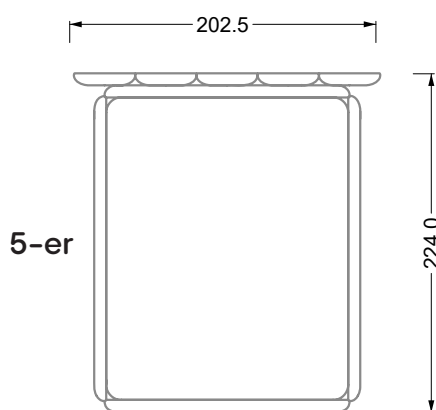

W 129-160

Le lit peut être tourné
de 90 degrés

W 129-160

W 129-160

4-ième

largeur: 176,0 cm

W 129-160

5-ième

largeur: 202,5 cm

6-ième

largeur: 243,0 cm

W 129-160

7-ième

largeur: 283,5 cm

8-ième

largeur: 324,0 cm

9-ième

largeur: 364,5 cm

W 129-160

5-ième

largeur: 202,5 cm

W 129-160

6-ième

largeur: 243,0 cm

largeur: 364,5 cm

W 129-160

5-ième
largeur: 202,5 cm

6-ième
largeur: 243,0 cm

SET 2.3

W 129-160

7-ième

largeur: 283,5 cm