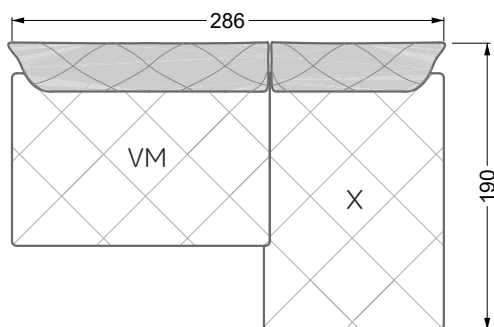

Esfera

102 • Canapés d'angle

Les dimensions s'appliquent aux pièces solitaires.

Les pièces supplémentaires ont un côté de réglage mal référencé sans bords arrondis.

L'extrémité et les pièces individuelles sont arrondies sur les côtés libres (6 cm).

Dans le cas d'une combinaison libre de pièces individuelles, 6 cm doivent être déduits des côtés de réglage.

Conseils de coussins: **D 108 Q**

Conseils de coussins: **D 108 Q**

Les éléments de modèle
à découper pour votre
propre planification
échelle 1:50
valable à partir du 01.01.2021

Cocoa Island

• Canapé avec finition élé. d'angle prof. assise 62cm

Napali

126 • Canapés • Canapés d'angle

Cloud 7

154 • Eléments • Chaise longue

Les éléments de modèle
à découper pour votre
propre planification
échelle 1:50

largeur: 364,5 cm

W 129-160

5-ième
largeur: 202,5 cm

6-ième
largeur: 243,0 cm

SET 2.3

W 129-160

7-ième

largeur: 283,5 cm