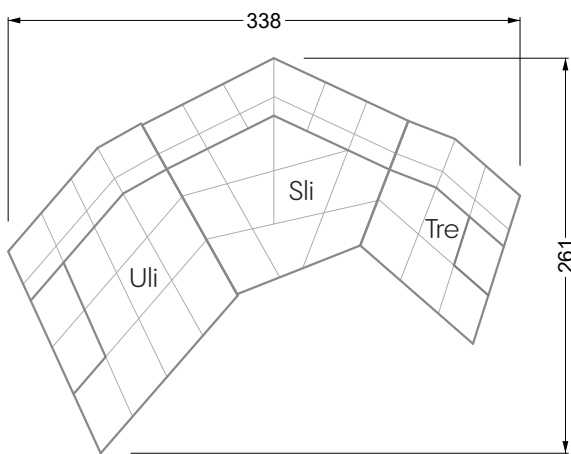

Esfera

102 • Canapés d'angle

Les dimensions s'appliquent aux pièces solitaires.

Les pièces supplémentaires ont un côté de réglage mal référencé sans bords arrondis.

L'extrémité et les pièces individuelles sont arrondies sur les côtés libres (6 cm).

Cocoa Island

• Canapé avec finition élé. d'angle prof. assise 62cm

Napali

126 • Canapés • Canapés d'angle

Cloud 7

154 • Eléments • Chaise longue

Les éléments de modèle
à découper pour votre
propre planification
échelle 1:50

Ocean 7

valable à partir du 01.15.24 Canapé avec finition élé. d'angle prof. assise 95 cm

Ocean 7

Ocean 7

158 • Canapés d'angle avec récamière
canapés avec finition élé. d'angle

W104-160
couchage 160 x 200 cm

W104-180
couchage 180 x 200 cm

W104-200
couchage 200 x 200 cm

Système de matelas boxspring

Matelas en mousse froide

W 129-160

surface de couchage
160 x 200 cm

W 129-180

surface de couchage
180 x 200 cm