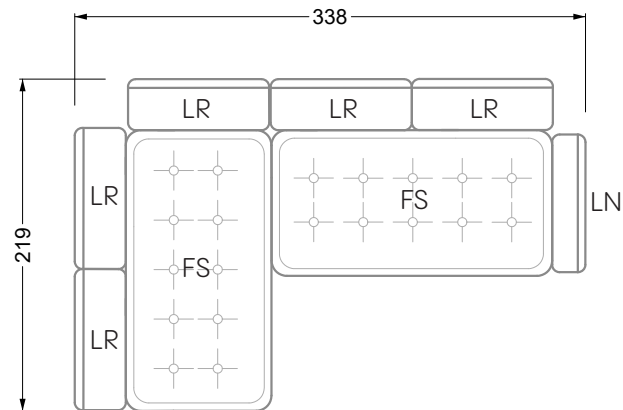

Esfera

102 • Canapés d'angle

Les dimensions s'appliquent aux pièces solitaires.

Les pièces supplémentaires ont un côté de réglage mal référencé sans bords arrondis.

L'extrémité et les pièces individuelles sont arrondies sur les côtés libres (6 cm).

Dans le cas d'une combinaison libre de pièces individuelles, 6 cm doivent être déduits des côtés de réglage.

Conseils de coussins: **D 108 Q**

Conseils de coussins: **D 108 Q**

Les éléments de modèle
à découper pour votre
propre planification
échelle 1:50
valable à partir du 01.01.2021

Cocoa Island

• Canapé avec finition élé. d'angle prof. assise 62cm

Napali

126 • Canapés • Canapés d'angle

Cloud 7

154 • Eléments • Chaise longue

Les éléments de modèle
à découper pour votre
propre planification
échelle 1:50

largeur: 364,5 cm

W 129-160

5-ième
largeur: 202,5 cm

6-ième
largeur: 243,0 cm

SET 2.3

W 129-160

7-ième

largeur: 283,5 cm