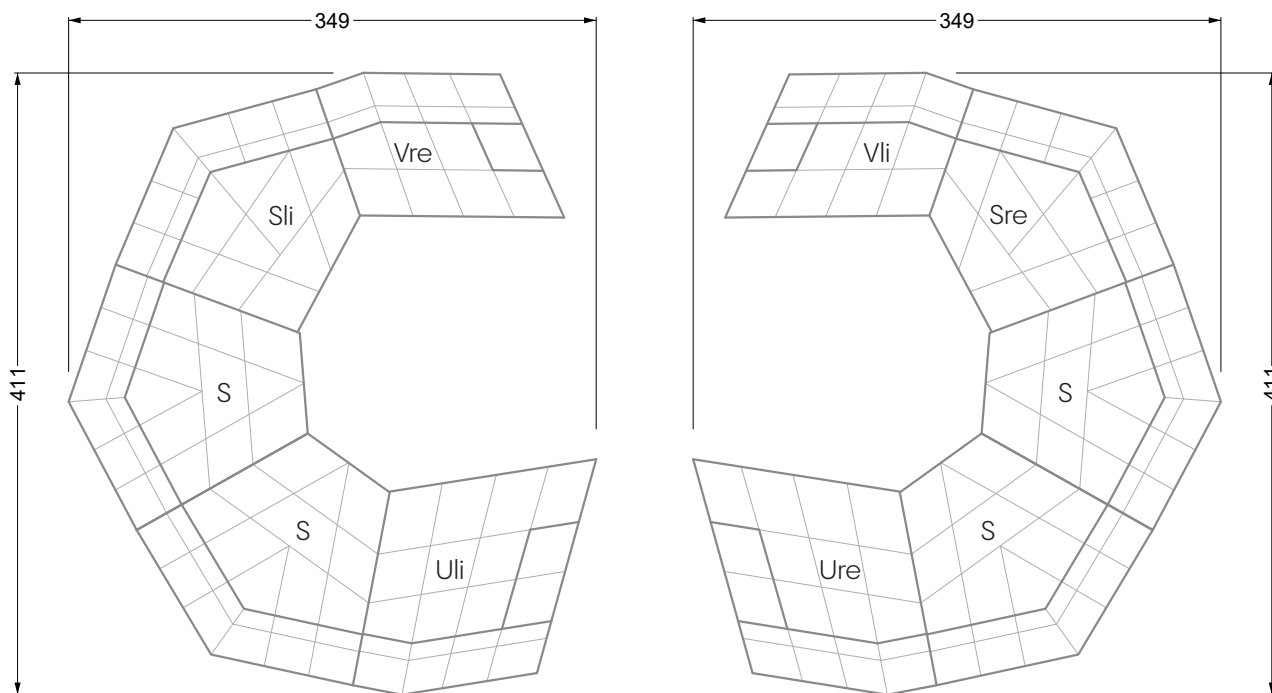

Esfera

102 • Canapés d'angle

Les dimensions s'appliquent aux pièces solitaires.

Les pièces supplémentaires ont un côté de réglage mal référencé sans bords arrondis.

L'extrémité et les pièces individuelles sont arrondies sur les côtés libres (6 cm).

Cocoa Island

• Canapé avec finition élé. d'angle prof. assise 62cm

Napali

126 • Canapés • Canapés d'angle

Cloud 7

154 • Eléments • Chaise longue

Les éléments de modèle
à découper pour votre
propre planification
échelle 1:50

W104-180
couchage 180 x 200 cm

W104-200
couchage 200 x 200 cm

Système de matelas boxspring

Matelas en mousse froide

W 129-160

surface de couchage
160 x 200 cm

W 129-180

surface de couchage
180 x 200 cm

largeur: 364,5 cm

W 129-160

5-ième
largeur: 202,5 cm

6-ième
largeur: 243,0 cm

SET 2.3

W 129-160

7-ième

largeur: 283,5 cm