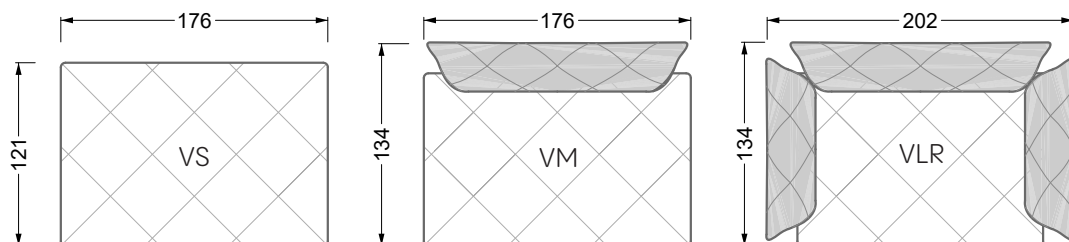

Esfera

102 • Canapés d'angle

Les dimensions s'appliquent aux pièces solitaires.

Les pièces supplémentaires ont un côté de réglage mal référencé sans bords arrondis.

L'extrémité et les pièces individuelles sont arrondies sur les côtés libres (6 cm).

Dans le cas d'une combinaison libre de pièces individuelles, 6 cm doivent être déduits des côtés de réglage.

Conseils de coussins: **D 108 Q**

Conseils de coussins: **D 108 Q**

Les éléments de modèle
à découper pour votre
propre planification
échelle 1:50
valable à partir du 01.01.2021

Cocoa Island

• Canapé avec finition élé. d'angle prof. assise 62cm

Napali

126 • Canapés • Canapés d'angle

Cloud 7

154 • Eléments • Chaise longue

Les éléments de modèle
à découper pour votre
propre planification
échelle 1:50

largeur: 364,5 cm

W 129-160

5-ième
largeur: 202,5 cm

6-ième
largeur: 243,0 cm

SET 2.3

W 129-160

7-ième

largeur: 283,5 cm