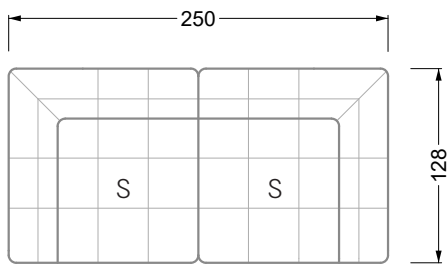

Les éléments de modèle
à découper pour votre
propre planification
échelle 1:50

Ocean 7

valable à partir du 01.15.24 Canapé avec finition élé. d'angle prof. assise 95 cm