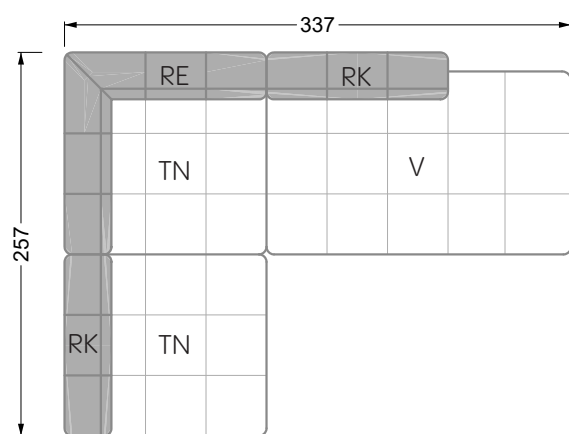

Esfera

102 • Canapés d'angle

Les dimensions s'appliquent aux pièces solitaires.

Les pièces supplémentaires ont un côté de réglage mal référencé sans bords arrondis.

L'extrémité et les pièces individuelles sont arrondies sur les côtés libres (6 cm).

Dans le cas d'une combinaison libre de pièces individuelles, 6 cm doivent être déduits des côtés de réglage.

Conseils de coussins: **D 108 Q**

Conseils de coussins: **D 108 Q**

Les éléments de modèle
à découper pour votre
propre planification
échelle 1:50
valable à partir du 01.01.2021

Cocoa Island

• Canapé avec finition élé. d'angle prof. assise 62cm

Napali

126 • Canapés • Canapés d'angle

Cloud 7

154 • Eléments • Chaise longue

Les éléments de modèle
à découper pour votre
propre planification
échelle 1:50