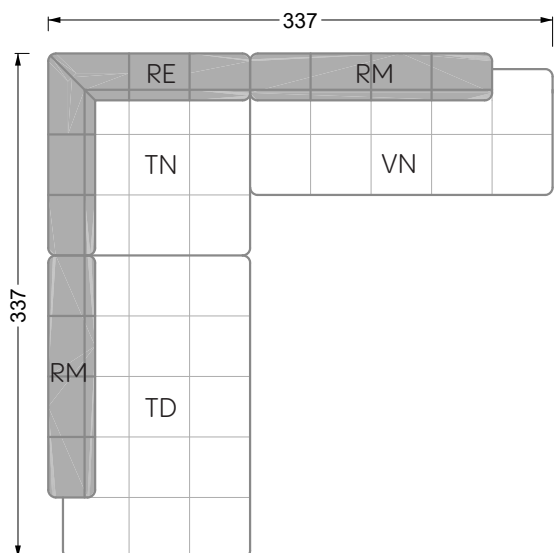

Esfera

102 • Canapés d'angle

Les dimensions s'appliquent aux pièces solitaires.

Les pièces supplémentaires ont un côté de réglage mal référencé sans bords arrondis.

L'extrémité et les pièces individuelles sont arrondies sur les côtés libres (6 cm).

Dans le cas d'une combinaison libre de pièces individuelles, 6 cm doivent être déduits des côtés de réglage.

Conseils de coussins: **D 108 Q**

Conseils de coussins: **D 108 Q**

Les éléments de modèle
à découper pour votre
propre planification
échelle 1:50
valable à partir du 01.01.2021

Cocoa Island

• Canapé avec finition élé. d'angle prof. assise 62cm

Napali

126 • Canapés • Canapés d'angle

Cloud 7

154 • Eléments • Chaise longue

Les éléments de modèle
à découper pour votre
propre planification
échelle 1:50