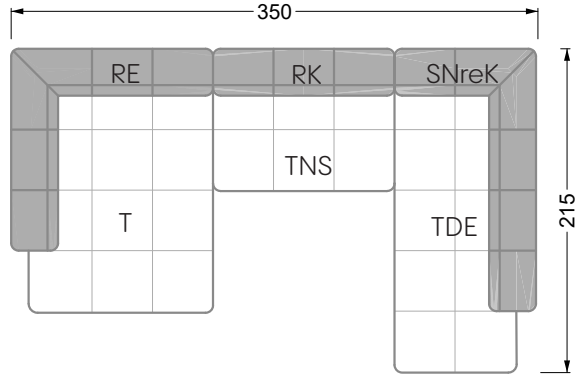

Esfera

102 • Canapés d'angle

Les dimensions s'appliquent aux pièces solitaires.

Les pièces supplémentaires ont un côté de réglage mal référencé sans bords arrondis.

L'extrémité et les pièces individuelles sont arrondies sur les côtés libres (6 cm).

Dans le cas d'une combinaison libre de pièces individuelles, 6 cm doivent être déduits des côtés de réglage.

Conseils de coussins: **D 108 Q**

Conseils de coussins: **D 108 Q**

Les éléments de modèle
à découper pour votre
propre planification
échelle 1:50
valable à partir du 01.01.2021

Cocoa Island

• Canapé avec finition élé. d'angle prof. assise 62cm

Napali

126 • Canapés • Canapés d'angle

Cloud 7

154 • Eléments • Chaise longue

Les éléments de modèle
à découper pour votre
propre planification
échelle 1:50