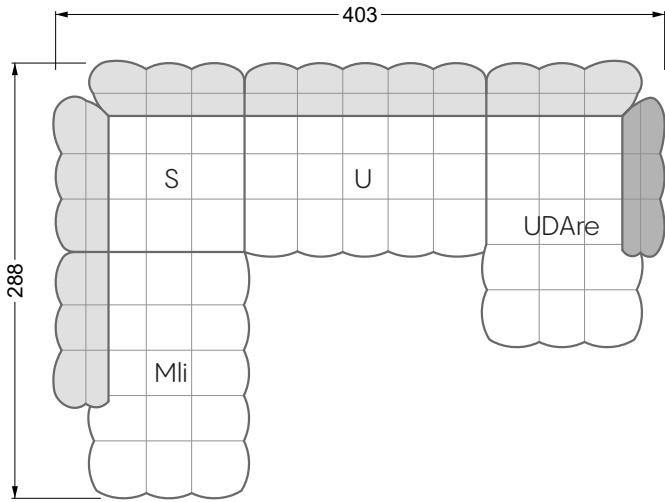

Esfera

102 • Canapés d'angle

Les dimensions s'appliquent aux pièces solitaires.

Les pièces supplémentaires ont un côté de réglage mal référencé sans bords arrondis.

L'extrémité et les pièces individuelles sont arrondies sur les côtés libres (6 cm).

Dans le cas d'une combinaison libre de pièces individuelles, 6 cm doivent être déduits des côtés de réglage.

Conseils de coussins: **D 108 Q**

Conseils de coussins: **D 108 Q**

Les éléments de modèle
à découper pour votre
propre planification
échelle 1:50
valable à partir du 01.01.2021

largeur: 364,5 cm

W 129-160

5-ième
largeur: 202,5 cm

6-ième
largeur: 243,0 cm

SET 2.3

W 129-160

7-ième

largeur: 283,5 cm

W 129-180

5-ième

largeur: 202,5 cm

W 129-180

6-ième

largeur: 243,0 cm

SET 1.2

W 129-180