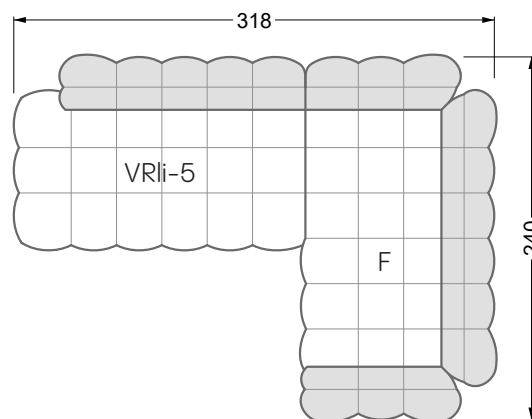

Esfera

102 • Canapés d'angle

Les dimensions s'appliquent aux pièces solitaires.

Les pièces supplémentaires ont un côté de réglage mal référencé sans bords arrondis.

L'extrémité et les pièces individuelles sont arrondies sur les côtés libres (6 cm).

Dans le cas d'une combinaison libre de pièces individuelles, 6 cm doivent être déduits des côtés de réglage.

Conseils de coussins: **D 108 Q**

Conseils de coussins: **D 108 Q**

Les éléments de modèle
à découper pour votre
propre planification
échelle 1:50
valable à partir du 01.01.2021

largeur: 364,5 cm

W 129-160

5-ième
largeur: 202,5 cm

6-ième
largeur: 243,0 cm

SET 2.3

W 129-160

7-ième

largeur: 283,5 cm

W 129-180

5-ième

largeur: 202,5 cm

W 129-180

6-ième

largeur: 243,0 cm

SET 1.2

W 129-180