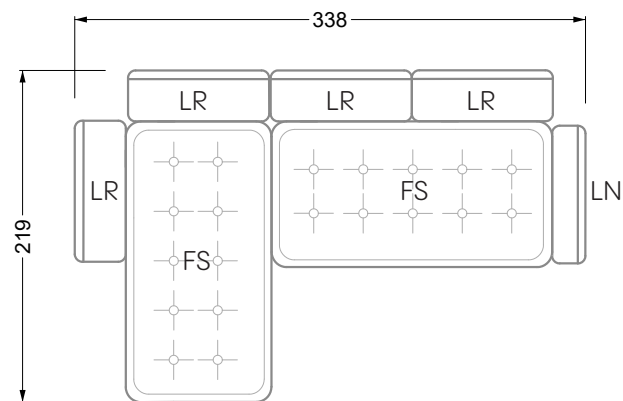

Esfera

102 • Canapés d'angle

Les dimensions s'appliquent aux pièces solitaires.

Les pièces supplémentaires ont un côté de réglage mal référencé sans bords arrondis.

L'extrémité et les pièces individuelles sont arrondies sur les côtés libres (6 cm).

Dans le cas d'une combinaison libre de pièces individuelles, 6 cm doivent être déduits des côtés de réglage.

Conseils de coussins: **D 108 Q**

Conseils de coussins: **D 108 Q**

Les éléments de modèle
à découper pour votre
propre planification
échelle 1:50
valable à partir du 01.01.2021

Cocoa Island

• Canapé avec finition élé. d'angle prof. assise 62cm

Napali

126 • Canapés • Canapés d'angle

Cloud 7

154 • Eléments • Chaise longue

Les éléments de modèle
à découper pour votre
propre planification
échelle 1:50