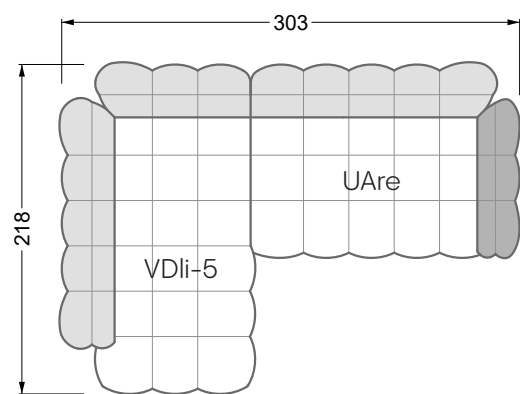

Esfera

102 • Canapés d'angle

Les dimensions s'appliquent aux pièces solitaires.

Les pièces supplémentaires ont un côté de réglage mal référencé sans bords arrondis.

L'extrémité et les pièces individuelles sont arrondies sur les côtés libres (6 cm).

Dans le cas d'une combinaison libre de pièces individuelles, 6 cm doivent être déduits des côtés de réglage.

Conseils de coussins: **D 108 Q**

Conseils de coussins: **D 108 Q**

Les éléments de modèle
à découper pour votre
propre planification
échelle 1:50
valable à partir du 01.01.2021

largeur: 364,5 cm

W 129-160

5-ième
largeur: 202,5 cm

6-ième
largeur: 243,0 cm

SET 2.3

W 129-160

7-ième

largeur: 283,5 cm

W 129-180

5-ième

largeur: 202,5 cm

W 129-180

6-ième

largeur: 243,0 cm

SET 1.2

W 129-180