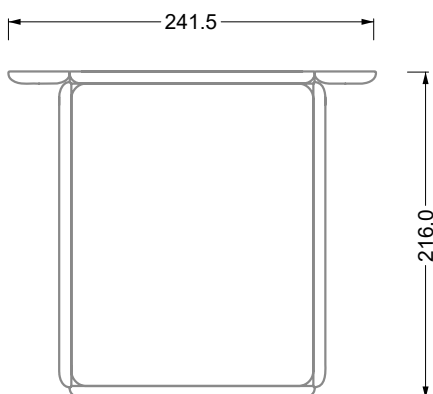

W 129-160

Le lit peut être tourné
de 90 degrés

W 129-160

W 129-160

4-ième

largeur: 176,0 cm

W 129-160

5-ième

largeur: 202,5 cm

6-ième

largeur: 243,0 cm

W 129-160

7-ième

largeur: 283,5 cm

8-ième

largeur: 324,0 cm

SET 1.3

W 129-160

7-ième

largeur: 283,5 cm

W 129-160

8-ième

largeur: 324,0 cm

9-ième

largeur: 364,5 cm

W 129-160

5-ième
largeur: 202,5 cm

6-ième
largeur: 243,0 cm

SET 2.3

W 129-160

7-ième

largeur: 283,5 cm