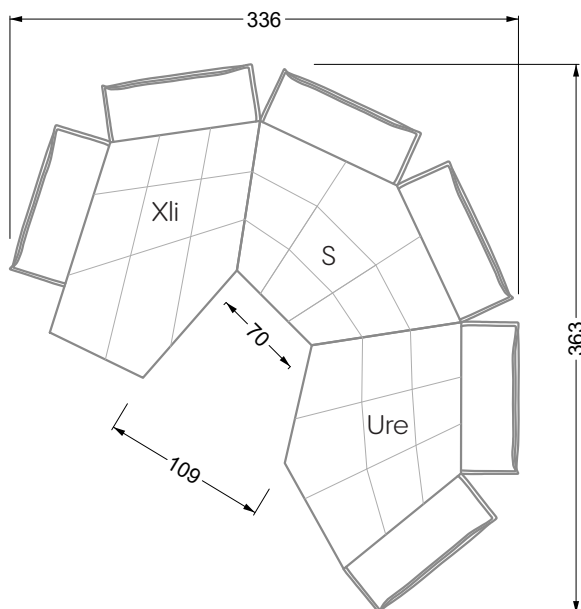

Esfera

102 • Canapés d'angle

Les dimensions s'appliquent aux pièces solitaires.

Les pièces supplémentaires ont un côté de réglage mal référencé sans bords arrondis.

L'extrémité et les pièces individuelles sont arrondies sur les côtés libres (6 cm).

Dans le cas d'une combinaison libre de pièces individuelles, 6 cm doivent être déduits des côtés de réglage.

Conseils de coussins: **D 108 Q**

Conseils de coussins: **D 108 Q**

Les éléments de modèle
à découper pour votre
propre planification
échelle 1:50
valable à partir du 01.01.2021

Cocoa Island

• Canapé avec finition élé. d'angle prof. assise 62cm

Napali

126 • Canapés • Canapés d'angle

Cloud 7

154 • Eléments • Chaise longue

Les éléments de modèle
à découper pour votre
propre planification
échelle 1:50

largeur: 364,5 cm

W 129-160

5-ième
largeur: 202,5 cm

6-ième
largeur: 243,0 cm

SET 2.3

W 129-160

7-ième

largeur: 283,5 cm