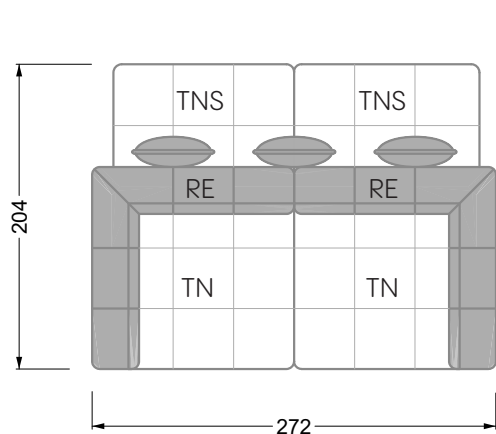

Esfera

102 • Canapés d'angle

Les dimensions s'appliquent aux pièces solitaires.

Les pièces supplémentaires ont un côté de réglage mal référencé sans bords arrondis.

L'extrémité et les pièces individuelles sont arrondies sur les côtés libres (6 cm).

Dans le cas d'une combinaison libre de pièces individuelles, 6 cm doivent être déduits des côtés de réglage.

Conseils de coussins: **D 108 Q**

Conseils de coussins: **D 108 Q**

Les éléments de modèle
à découper pour votre
propre planification
échelle 1:50
valable à partir du 01.01.2021

Cocoa Island

• Canapé avec finition élé. d'angle prof. assise 62cm

Napali

126 • Canapés • Canapés d'angle

Cloud 7

154 • Eléments • Chaise longue

Les éléments de modèle
à découper pour votre
propre planification
échelle 1:50