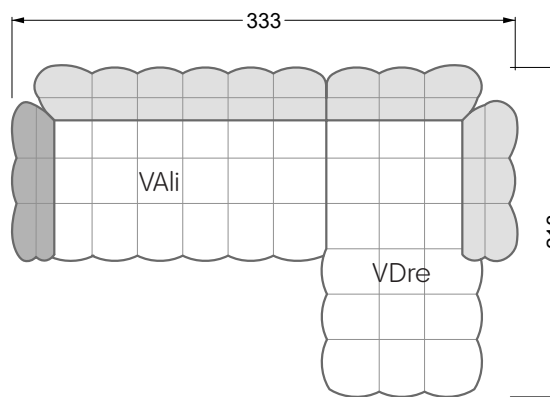

Esfera

102 • Canapés d'angle

Les dimensions s'appliquent aux pièces solitaires.

Les pièces supplémentaires ont un côté de réglage mal référencé sans bords arrondis.

L'extrémité et les pièces individuelles sont arrondies sur les côtés libres (6 cm).

Dans le cas d'une combinaison libre de pièces individuelles, 6 cm doivent être déduits des côtés de réglage.

Conseils de coussins: **D 108 Q**

Conseils de coussins: **D 108 Q**

Les éléments de modèle
à découper pour votre
propre planification
échelle 1:50
valable à partir du 01.01.2021

Cocoa Island

• Canapé avec finition élé. d'angle prof. assise 62cm

Napali

126 • Canapés • Canapés d'angle

Cloud 7

154 • Eléments • Chaise longue

Les éléments de modèle
à découper pour votre
propre planification
échelle 1:50

largeur: 364,5 cm

W 129-160

5-ième
largeur: 202,5 cm

6-ième
largeur: 243,0 cm

SET 2.3

W 129-160

7-ième

largeur: 283,5 cm