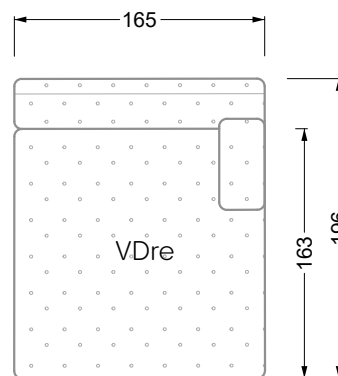

Esfera

102 • Canapés d'angle

Les dimensions s'appliquent aux pièces solitaires.

Les pièces supplémentaires ont un côté de réglage mal référencé sans bords arrondis.

L'extrémité et les pièces individuelles sont arrondies sur les côtés libres (6 cm).

Dans le cas d'une combinaison libre de pièces individuelles, 6 cm doivent être déduits des côtés de réglage.

Conseils de coussins: **D 108 Q**

Conseils de coussins: **D 108 Q**

Les éléments de modèle
à découper pour votre
propre planification
échelle 1:50
valable à partir du 01.01.2021

Cocoa Island

• Canapé avec finition élé. d'angle prof. assise 62cm

Napali

126 • Canapés • Canapés d'angle

Cloud 7

154 • Eléments • Chaise longue

Les éléments de modèle
à découper pour votre
propre planification
échelle 1:50

largeur: 364,5 cm

W 129-160

5-ième
largeur: 202,5 cm

6-ième
largeur: 243,0 cm

SET 2.3

W 129-160

7-ième

largeur: 283,5 cm