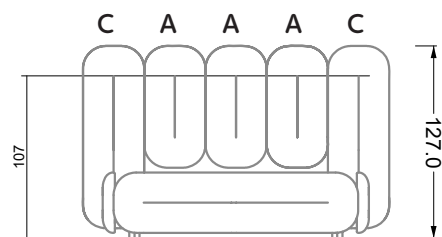

W 129-160

Le lit peut être tourné
de 90 degrés

W 129-160

W 129-160

4-ième

largeur: 176,0 cm

W 129-160

5-ième

largeur: 202,5 cm

6-ième

largeur: 243,0 cm

W 129-160

7-ième

largeur: 283,5 cm

8-ième

largeur: 324,0 cm