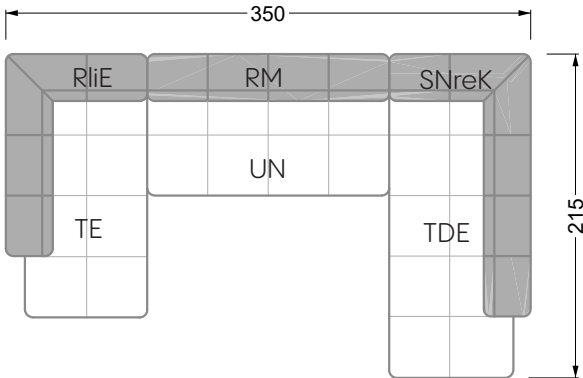

Esfera

102 • Canapés d'angle

Les dimensions s'appliquent aux pièces solitaires.

Les pièces supplémentaires ont un côté de réglage mal référencé sans bords arrondis.

L'extrémité et les pièces individuelles sont arrondies sur les côtés libres (6 cm).

Dans le cas d'une combinaison libre de pièces individuelles, 6 cm doivent être déduits des côtés de réglage.

Conseils de coussins: **D 108 Q**

Conseils de coussins: **D 108 Q**

Les éléments de modèle
à découper pour votre
propre planification
échelle 1:50
valable à partir du 01.01.2021

Cocoa Island

• Canapé avec finition élé. d'angle prof. assise 62cm

Napali

126 • Canapés • Canapés d'angle

Cloud 7

154 • Eléments • Chaise longue

Les éléments de modèle
à découper pour votre
propre planification
échelle 1:50