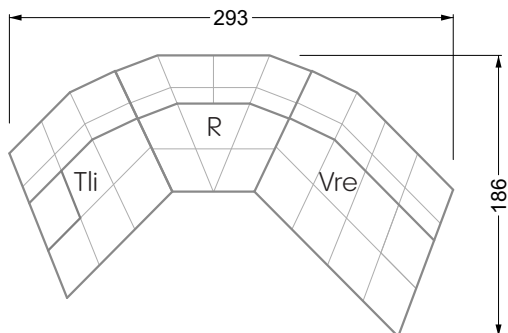

Esfera

102 • Canapés d'angle

Les dimensions s'appliquent aux pièces solitaires.

Les pièces supplémentaires ont un côté de réglage mal référencé sans bords arrondis.

L'extrémité et les pièces individuelles sont arrondies sur les côtés libres (6 cm).

Cocoa Island

• Canapé avec finition élé. d'angle prof. assise 62cm

Napali

126 • Canapés • Canapés d'angle

Cloud 7

154 • Eléments • Chaise longue

Les éléments de modèle
à découper pour votre
propre planification
échelle 1:50

Ocean 7

valable à partir du 01.15.24 Canapé avec finition élé. d'angle prof. assise 95 cm

Ocean 7

Ocean 7

158 • Canapés d'angle avec récamière
canapés avec finition élé. d'angle

W104-160
couchage 160 x 200 cm

W104-180
couchage 180 x 200 cm

W104-200
couchage 200 x 200 cm

Système de matelas boxspring

Matelas en mousse froide

W 129-160

surface de couchage
160 x 200 cm

W 129-180

surface de couchage
180 x 200 cm