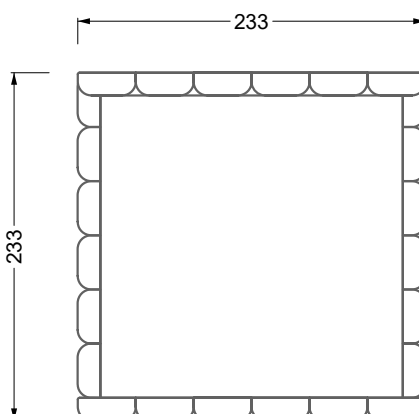

Cocoa Island

• Canapé avec finition élé. d'angle prof. assise 62cm

Napali

126 • Canapés • Canapés d'angle

Cloud 7

154 • Eléments • Chaise longue

Les éléments de modèle
à découper pour votre
propre planification
échelle 1:50

Ocean 7

valable à partir du 01.15.24 Canapé avec finition élé. d'angle prof. assise 95 cm

Ocean 7

Ocean 7

158 • Canapés d'angle avec récamière
canapés avec finition élé. d'angle

W104-160
couchage 160 x 200 cm

W104-180
couchage 180 x 200 cm

W104-200
couchage 200 x 200 cm

Système de matelas boxspring

Matelas en mousse froide

W 129-160

surface de couchage
160 x 200 cm

W 129-180

surface de couchage
180 x 200 cm

largeur: 364,5 cm

W 129-160

5-ième
largeur: 202,5 cm

6-ième
largeur: 243,0 cm

SET 2.3

W 129-160

7-ième

largeur: 283,5 cm