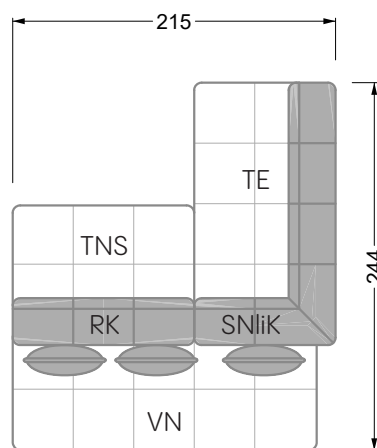

Esfera

102 • Canapés d'angle

Les dimensions s'appliquent aux pièces solitaires.

Les pièces supplémentaires ont un côté de réglage mal référencé sans bords arrondis.

L'extrémité et les pièces individuelles sont arrondies sur les côtés libres (6 cm).

Dans le cas d'une combinaison libre de pièces individuelles, 6 cm doivent être déduits des côtés de réglage.

Conseils de coussins: **D 108 Q**

Conseils de coussins: **D 108 Q**

Les éléments de modèle
à découper pour votre
propre planification
échelle 1:50
valable à partir du 01.01.2021

Cocoa Island

• Canapé avec finition élé. d'angle prof. assise 62cm

Napali

126 • Canapés • Canapés d'angle

Cloud 7

154 • Eléments • Chaise longue

Les éléments de modèle
à découper pour votre
propre planification
échelle 1:50