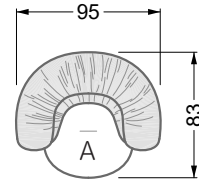

Esfera

102 • Canapés d'angle

Les dimensions s'appliquent aux pièces solitaires.

Les pièces supplémentaires ont un côté de réglage mal référencé sans bords arrondis.

L'extrémité et les pièces individuelles sont arrondies sur les côtés libres (6 cm).

Dans le cas d'une combinaison libre de pièces individuelles, 6 cm doivent être déduits des côtés de réglage.

Conseils de coussins: **D 108 Q**

Conseils de coussins: **D 108 Q**

Les éléments de modèle
à découper pour votre
propre planification
échelle 1:50
valable à partir du 01.01.2021