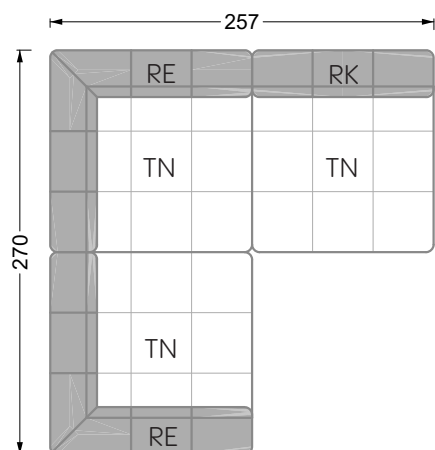

Esfera

102 • Canapés d'angle

Les dimensions s'appliquent aux pièces solitaires.

Les pièces supplémentaires ont un côté de réglage mal référencé sans bords arrondis.

L'extrémité et les pièces individuelles sont arrondies sur les côtés libres (6 cm).

Dans le cas d'une combinaison libre de pièces individuelles, 6 cm doivent être déduits des côtés de réglage.

Conseils de coussins: **D 108 Q**

Conseils de coussins: **D 108 Q**

Les éléments de modèle
à découper pour votre
propre planification
échelle 1:50
valable à partir du 01.01.2021

Cocoa Island

• Canapé avec finition élé. d'angle prof. assise 62cm

Napali

126 • Canapés • Canapés d'angle

Cloud 7

154 • Eléments • Chaise longue

Les éléments de modèle
à découper pour votre
propre planification
échelle 1:50

largeur: 364,5 cm

W 129-160

5-ième
largeur: 202,5 cm

6-ième
largeur: 243,0 cm

SET 2.3

W 129-160

7-ième

largeur: 283,5 cm