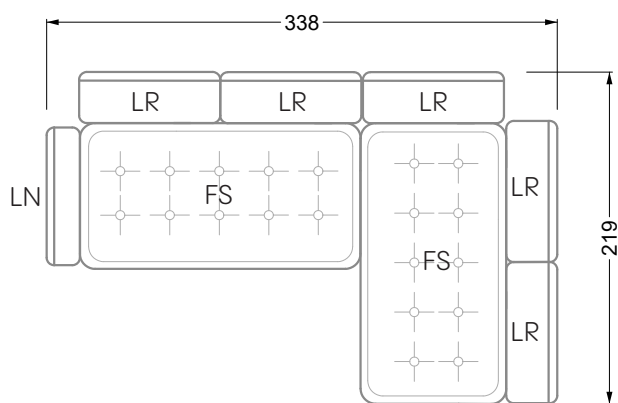

Esfera

102 • Canapés d'angle

Les dimensions s'appliquent aux pièces solitaires.

Les pièces supplémentaires ont un côté de réglage mal référencé sans bords arrondis.

L'extrémité et les pièces individuelles sont arrondies sur les côtés libres (6 cm).

Dans le cas d'une combinaison libre de pièces individuelles, 6 cm doivent être déduits des côtés de réglage.

Conseils de coussins: **D 108 Q**

Conseils de coussins: **D 108 Q**

Les éléments de modèle
à découper pour votre
propre planification
échelle 1:50
valable à partir du 01.01.2021

Cocoa Island

• Canapé avec finition élé. d'angle prof. assise 62cm

Napali

126 • Canapés • Canapés d'angle

Cloud 7

154 • Eléments • Chaise longue

Les éléments de modèle
à découper pour votre
propre planification
échelle 1:50