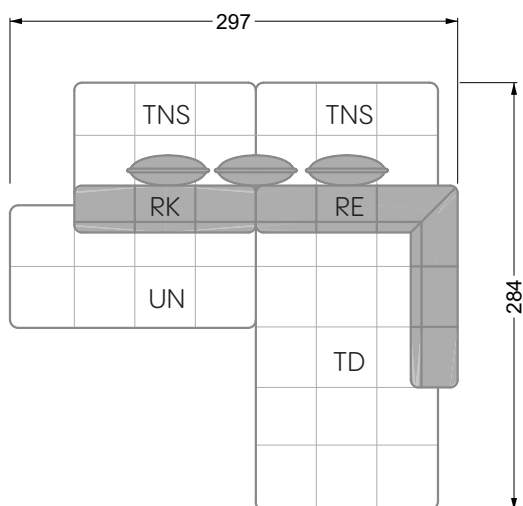

Esfera

102 • Canapés d'angle

Les dimensions s'appliquent aux pièces solitaires.

Les pièces supplémentaires ont un côté de réglage mal référencé sans bords arrondis.

L'extrémité et les pièces individuelles sont arrondies sur les côtés libres (6 cm).

Dans le cas d'une combinaison libre de pièces individuelles, 6 cm doivent être déduits des côtés de réglage.

Conseils de coussins: **D 108 Q**

Conseils de coussins: **D 108 Q**

Les éléments de modèle
à découper pour votre
propre planification
échelle 1:50
valable à partir du 01.01.2021

Cocoa Island

• Canapé avec finition élé. d'angle prof. assise 62cm

Napali

126 • Canapés • Canapés d'angle

Cloud 7

154 • Eléments • Chaise longue

Les éléments de modèle
à découper pour votre
propre planification
échelle 1:50