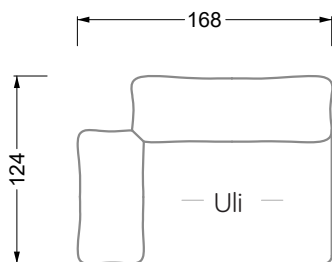

Canapés

102 / Esfera	02
103 / Poolside	11
104 / Balaa0	12
106 / Teratai	26
107 / Edgy	38
116 / Matilda	58
118 / Ohlinda	60
119 / Cocoa Island	65
126 / Napali	78
154 / Cloud 7	85
158 / Ocean 7	95

Lits

101 / Balaa0 Bett	113
129 / Creole Bett	114
130 / Feya bett	145
154 / Cloud 7 Bett	146

Stealth & Tables d'appoint

147

Fauteuils

148

Tables salle à manger & Chaises

149