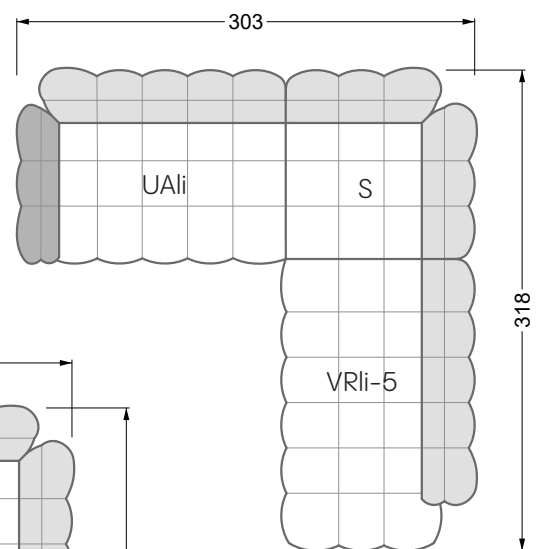

Esfera

102 • Canapés d'angle

Les dimensions s'appliquent aux pièces solitaires.

Les pièces supplémentaires ont un côté de réglage mal référencé sans bords arrondis.

L'extrémité et les pièces individuelles sont arrondies sur les côtés libres (6 cm).

Dans le cas d'une combinaison libre de pièces individuelles, 6 cm doivent être déduits des côtés de réglage.

Conseils de coussins: **D 108 Q**

Conseils de coussins: **D 108 Q**

Les éléments de modèle
à découper pour votre
propre planification
échelle 1:50
valable à partir du 01.01.2021

largeur: 364,5 cm

W 129-160

5-ième
largeur: 202,5 cm

6-ième
largeur: 243,0 cm

SET 2.3

W 129-160

7-ième

largeur: 283,5 cm

W 129-180

5-ième

largeur: 202,5 cm

W 129-180

6-ième

largeur: 243,0 cm

SET 1.2

W 129-180