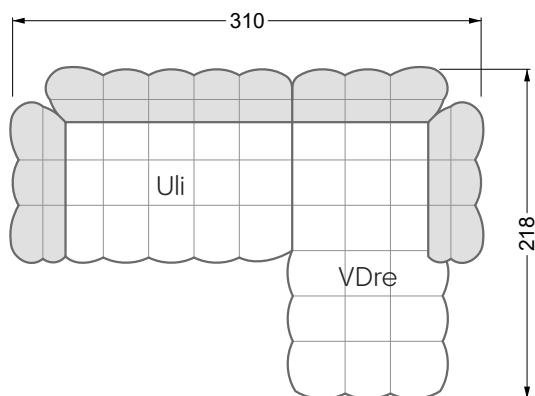

Esfera

102 • Canapés d'angle

Les dimensions s'appliquent aux pièces solitaires.

Les pièces supplémentaires ont un côté de réglage mal référencé sans bords arrondis.

L'extrémité et les pièces individuelles sont arrondies sur les côtés libres (6 cm).

Dans le cas d'une combinaison libre de pièces individuelles, 6 cm doivent être déduits des côtés de réglage.

Conseils de coussins: **D 108 Q**

Conseils de coussins: **D 108 Q**

Les éléments de modèle
à découper pour votre
propre planification
échelle 1:50
valable à partir du 01.01.2021

Cocoa Island

• Canapé avec finition élé. d'angle prof. assise 62cm

Napali

126 • Canapés • Canapés d'angle

Cloud 7

154 • Eléments • Chaise longue

Les éléments de modèle
à découper pour votre
propre planification
échelle 1:50

largeur: 364,5 cm

W 129-160

5-ième
largeur: 202,5 cm

6-ième
largeur: 243,0 cm

SET 2.3

W 129-160

7-ième

largeur: 283,5 cm