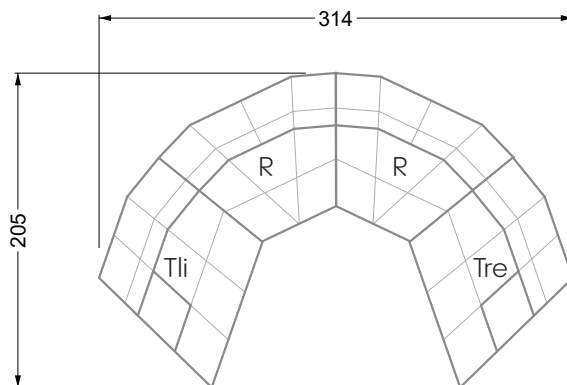

Esfera

102 • Canapés d'angle

Les dimensions s'appliquent aux pièces solitaires.

Les pièces supplémentaires ont un côté de réglage mal référencé sans bords arrondis.

L'extrémité et les pièces individuelles sont arrondies sur les côtés libres (6 cm).

Cocoa Island

• Canapé avec finition élé. d'angle prof. assise 62cm

Napali

126 • Canapés • Canapés d'angle

Cloud 7

154 • Eléments • Chaise longue

Les éléments de modèle
à découper pour votre
propre planification
échelle 1:50

W104-180
couchage 180 x 200 cm

W104-200
couchage 200 x 200 cm

Système de matelas boxspring

Matelas en mousse froide

W 129-160

surface de couchage
160 x 200 cm

W 129-180

surface de couchage
180 x 200 cm

largeur: 364,5 cm

W 129-160

5-ième
largeur: 202,5 cm

6-ième
largeur: 243,0 cm

SET 2.3

W 129-160

7-ième

largeur: 283,5 cm