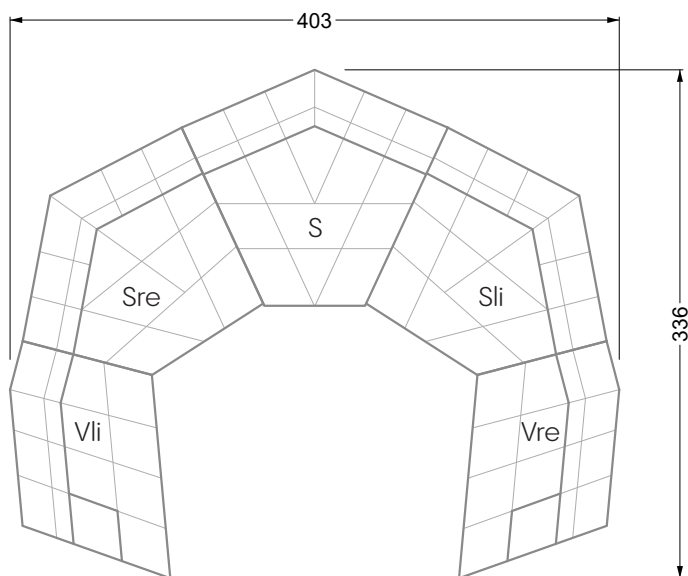

Esfera

102 • Canapés d'angle

Les dimensions s'appliquent aux pièces solitaires.

Les pièces supplémentaires ont un côté de réglage mal référencé sans bords arrondis.

L'extrémité et les pièces individuelles sont arrondies sur les côtés libres (6 cm).

Cocoa Island

• Canapé avec finition élé. d'angle prof. assise 62cm

Napali

126 • Canapés • Canapés d'angle

Cloud 7

154 • Eléments • Chaise longue

Les éléments de modèle
à découper pour votre
propre planification
échelle 1:50

Ocean 7

valable à partir du 01.15.24 Canapé avec finition élé. d'angle prof. assise 95 cm

Ocean 7

Ocean 7

158 • Canapés d'angle avec récamière
canapés avec finition élé. d'angle

W104-160
couchage 160 x 200 cm

largeur: 364,5 cm

W 129-160

5-ième
largeur: 202,5 cm

6-ième
largeur: 243,0 cm

SET 2.3

W 129-160

7-ième

largeur: 283,5 cm