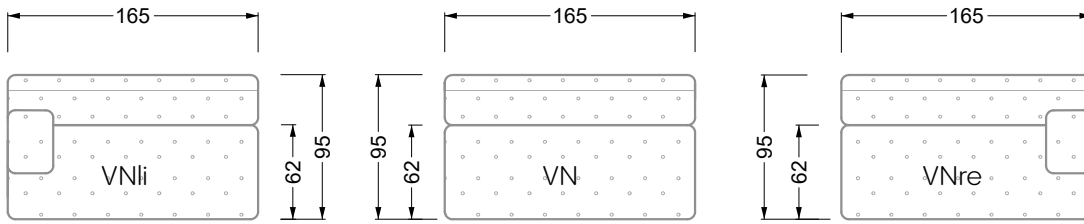

Esfera

102 • Canapés d'angle

Les dimensions s'appliquent aux pièces solitaires.

Les pièces supplémentaires ont un côté de réglage mal référencé sans bords arrondis.

L'extrémité et les pièces individuelles sont arrondies sur les côtés libres (6 cm).

Dans le cas d'une combinaison libre de pièces individuelles, 6 cm doivent être déduits des côtés de réglage.

Conseils de coussins: **D 108 Q**

Conseils de coussins: **D 108 Q**

Les éléments de modèle
à découper pour votre
propre planification
échelle 1:50
valable à partir du 01.01.2021

Cocoa Island

• Canapé avec finition élé. d'angle prof. assise 62cm

Napali

126 • Canapés • Canapés d'angle

Cloud 7

154 • Eléments • Chaise longue

Les éléments de modèle
à découper pour votre
propre planification
échelle 1:50