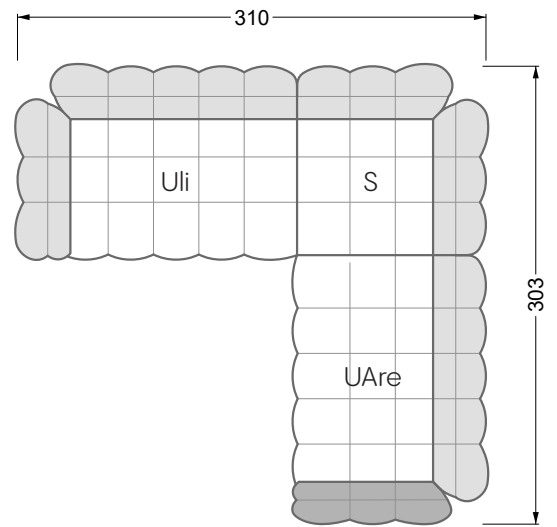

Esfera

102 • Canapés d'angle

Les dimensions s'appliquent aux pièces solitaires.

Les pièces supplémentaires ont un côté de réglage mal référencé sans bords arrondis.

L'extrémité et les pièces individuelles sont arrondies sur les côtés libres (6 cm).

Dans le cas d'une combinaison libre de pièces individuelles, 6 cm doivent être déduits des côtés de réglage.

Conseils de coussins: **D 108 Q**

Conseils de coussins: **D 108 Q**

Les éléments de modèle
à découper pour votre
propre planification
échelle 1:50
valable à partir du 01.01.2021

SET 1.3

W 129-160

7-ième

largeur: 283,5 cm

W 129-160

8-ième

largeur: 324,0 cm

9-ième

largeur: 364,5 cm

W 129-160

5-ième
largeur: 202,5 cm

6-ième
largeur: 243,0 cm

SET 2.3

W 129-160

7-ième

largeur: 283,5 cm