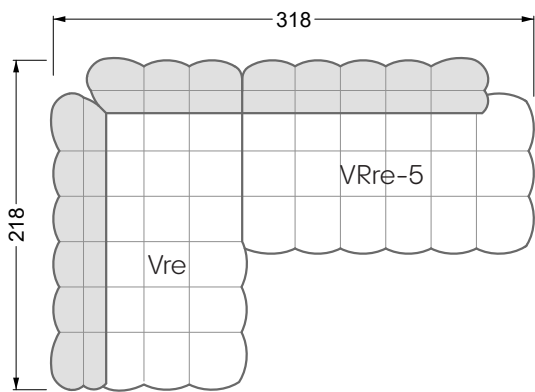

Esfera

102 • Canapés d'angle

Les dimensions s'appliquent aux pièces solitaires.

Les pièces supplémentaires ont un côté de réglage mal référencé sans bords arrondis.

L'extrémité et les pièces individuelles sont arrondies sur les côtés libres (6 cm).

Dans le cas d'une combinaison libre de pièces individuelles, 6 cm doivent être déduits des côtés de réglage.

Conseils de coussins: **D 108 Q**

Conseils de coussins: **D 108 Q**

Les éléments de modèle
à découper pour votre
propre planification
échelle 1:50
valable à partir du 01.01.2021

largeur: 364,5 cm

W 129-160

5-ième
largeur: 202,5 cm

6-ième
largeur: 243,0 cm

SET 2.3

W 129-160

7-ième

largeur: 283,5 cm

W 129-180

5-ième

largeur: 202,5 cm

W 129-180

6-ième

largeur: 243,0 cm

SET 1.2

W 129-180