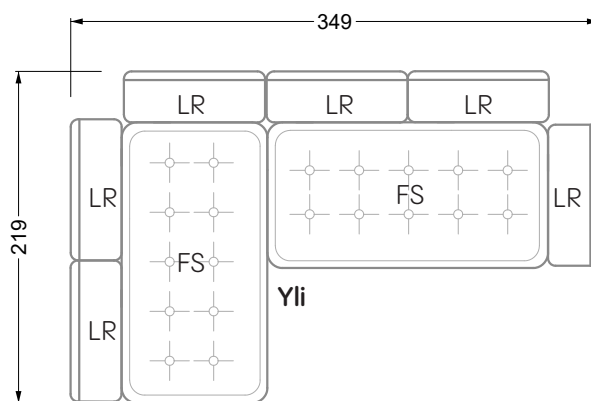

Esfera

102 • Canapés d'angle

Les dimensions s'appliquent aux pièces solitaires.

Les pièces supplémentaires ont un côté de réglage mal référencé sans bords arrondis.

L'extrémité et les pièces individuelles sont arrondies sur les côtés libres (6 cm).

Dans le cas d'une combinaison libre de pièces individuelles, 6 cm doivent être déduits des côtés de réglage.

Conseils de coussins: **D 108 Q**

Conseils de coussins: **D 108 Q**

Les éléments de modèle
à découper pour votre
propre planification
échelle 1:50
valable à partir du 01.01.2021

Cocoa Island

• Canapé avec finition élé. d'angle prof. assise 62cm

Napali

126 • Canapés • Canapés d'angle

Cloud 7

154 • Eléments • Chaise longue

Les éléments de modèle
à découper pour votre
propre planification
échelle 1:50