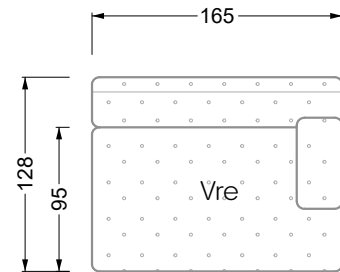

Esfera

102 • Canapés d'angle

Les dimensions s'appliquent aux pièces solitaires.

Les pièces supplémentaires ont un côté de réglage mal référencé sans bords arrondis.

L'extrémité et les pièces individuelles sont arrondies sur les côtés libres (6 cm).

Dans le cas d'une combinaison libre de pièces individuelles, 6 cm doivent être déduits des côtés de réglage.

Conseils de coussins: **D 108 Q**

Conseils de coussins: **D 108 Q**

Les éléments de modèle
à découper pour votre
propre planification
échelle 1:50
valable à partir du 01.01.2021

Cocoa Island

• Canapé avec finition élé. d'angle prof. assise 62cm

Napali

126 • Canapés • Canapés d'angle

Cloud 7

154 • Eléments • Chaise longue

Les éléments de modèle
à découper pour votre
propre planification
échelle 1:50