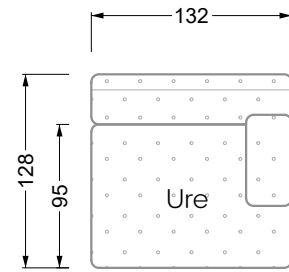

Esfera

102 • Canapés d'angle

Les dimensions s'appliquent aux pièces solitaires.

Les pièces supplémentaires ont un côté de réglage mal référencé sans bords arrondis.

L'extrémité et les pièces individuelles sont arrondies sur les côtés libres (6 cm).

Dans le cas d'une combinaison libre de pièces individuelles, 6 cm doivent être déduits des côtés de réglage.

Conseils de coussins: **D 108 Q**

Conseils de coussins: **D 108 Q**

Les éléments de modèle
à découper pour votre
propre planification
échelle 1:50
valable à partir du 01.01.2021

Cocoa Island

• Canapé avec finition élé. d'angle prof. assise 62cm

Napali

126 • Canapés • Canapés d'angle

Cloud 7

154 • Eléments • Chaise longue

Les éléments de modèle
à découper pour votre
propre planification
échelle 1:50