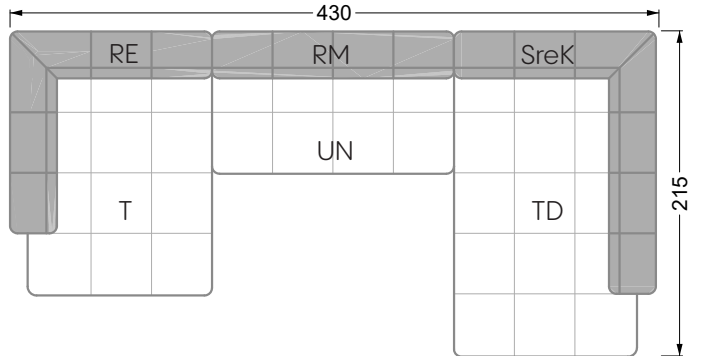

Esfera

102 • Canapés d'angle

Les dimensions s'appliquent aux pièces solitaires.

Les pièces supplémentaires ont un côté de réglage mal référencé sans bords arrondis.

L'extrémité et les pièces individuelles sont arrondies sur les côtés libres (6 cm).

Dans le cas d'une combinaison libre de pièces individuelles, 6 cm doivent être déduits des côtés de réglage.

Conseils de coussins: **D 108 Q**

Conseils de coussins: **D 108 Q**

Les éléments de modèle
à découper pour votre
propre planification
échelle 1:50
valable à partir du 01.01.2021

Cocoa Island

• Canapé avec finition élé. d'angle prof. assise 62cm

Napali

126 • Canapés • Canapés d'angle

Cloud 7

154 • Eléments • Chaise longue

Les éléments de modèle
à découper pour votre
propre planification
échelle 1:50