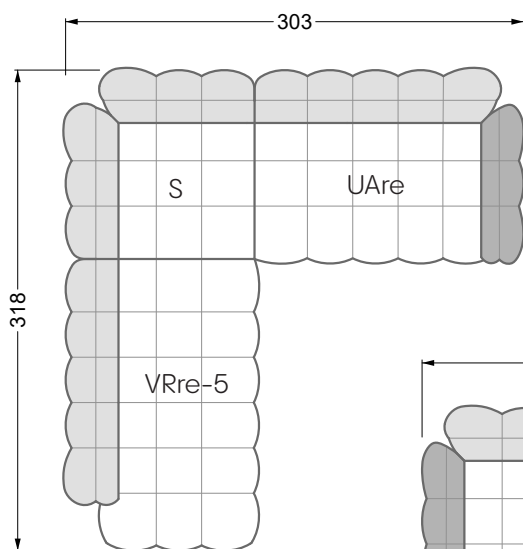

Esfera

102 • Canapés d'angle

Les dimensions s'appliquent aux pièces solitaires.

Les pièces supplémentaires ont un côté de réglage mal référencé sans bords arrondis.

L'extrémité et les pièces individuelles sont arrondies sur les côtés libres (6 cm).

Dans le cas d'une combinaison libre de pièces individuelles, 6 cm doivent être déduits des côtés de réglage.

Conseils de coussins: **D 108 Q**

Conseils de coussins: **D 108 Q**

Les éléments de modèle
à découper pour votre
propre planification
échelle 1:50
valable à partir du 01.01.2021

largeur: 364,5 cm

W 129-160

5-ième
largeur: 202,5 cm

6-ième
largeur: 243,0 cm

SET 2.3

W 129-160

7-ième

largeur: 283,5 cm

W 129-180

5-ième

largeur: 202,5 cm

W 129-180

6-ième

largeur: 243,0 cm

SET 1.2

W 129-180