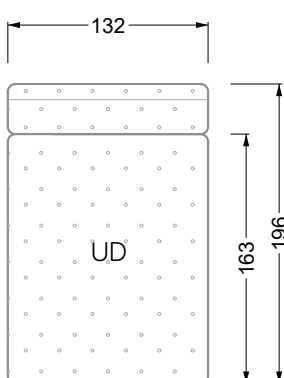

Esfera

102 • Canapés d'angle

Les dimensions s'appliquent aux pièces solitaires.

Les pièces supplémentaires ont un côté de réglage mal référencé sans bords arrondis.

L'extrémité et les pièces individuelles sont arrondies sur les côtés libres (6 cm).

Dans le cas d'une combinaison libre de pièces individuelles, 6 cm doivent être déduits des côtés de réglage.

Conseils de coussins: **D 108 Q**

Conseils de coussins: **D 108 Q**

Les éléments de modèle
à découper pour votre
propre planification
échelle 1:50
valable à partir du 01.01.2021

Cocoa Island

• Canapé avec finition élé. d'angle prof. assise 62cm

Napali

126 • Canapés • Canapés d'angle

Cloud 7

154 • Eléments • Chaise longue

Les éléments de modèle
à découper pour votre
propre planification
échelle 1:50

largeur: 364,5 cm

W 129-160

5-ième
largeur: 202,5 cm

6-ième
largeur: 243,0 cm

SET 2.3

W 129-160

7-ième

largeur: 283,5 cm