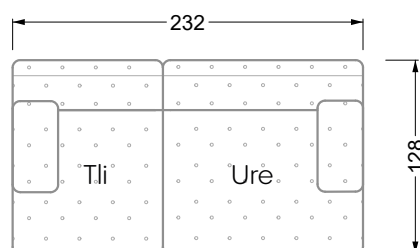

Esfera

102 • Canapés d'angle

Les dimensions s'appliquent aux pièces solitaires.

Les pièces supplémentaires ont un côté de réglage mal référencé sans bords arrondis.

L'extrémité et les pièces individuelles sont arrondies sur les côtés libres (6 cm).

Dans le cas d'une combinaison libre de pièces individuelles, 6 cm doivent être déduits des côtés de réglage.

Conseils de coussins: **D 108 Q**

Conseils de coussins: **D 108 Q**

Les éléments de modèle
à découper pour votre
propre planification
échelle 1:50
valable à partir du 01.01.2021

Cocoa Island

• Canapé avec finition élé. d'angle prof. assise 62cm

Napali

126 • Canapés • Canapés d'angle

Cloud 7

154 • Eléments • Chaise longue

Les éléments de modèle
à découper pour votre
propre planification
échelle 1:50