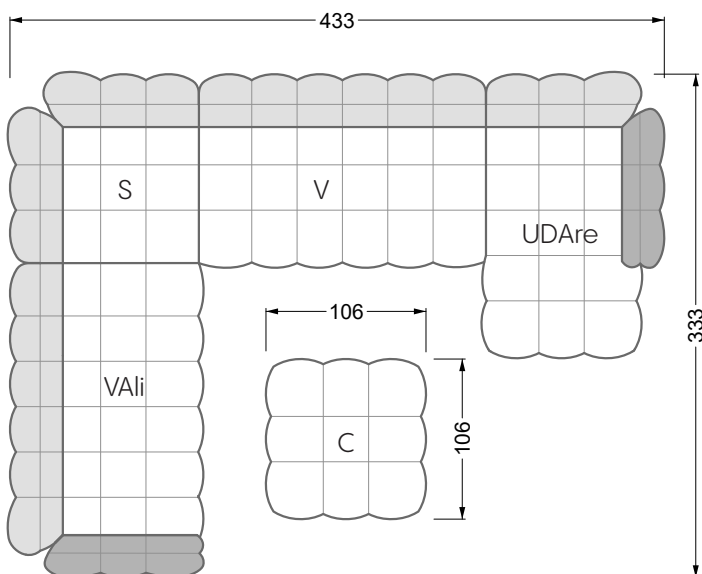

Esfera

102 • Canapés d'angle

Les dimensions s'appliquent aux pièces solitaires.

Les pièces supplémentaires ont un côté de réglage mal référencé sans bords arrondis.

L'extrémité et les pièces individuelles sont arrondies sur les côtés libres (6 cm).

Dans le cas d'une combinaison libre de pièces individuelles, 6 cm doivent être déduits des côtés de réglage.

Conseils de coussins: **D 108 Q**

Conseils de coussins: **D 108 Q**

Les éléments de modèle
à découper pour votre
propre planification
échelle 1:50
valable à partir du 01.01.2021

largeur: 364,5 cm

W 129-160

5-ième
largeur: 202,5 cm

6-ième
largeur: 243,0 cm

SET 2.3

W 129-160

7-ième

largeur: 283,5 cm

W 129-180

5-ième

largeur: 202,5 cm

W 129-180

6-ième

largeur: 243,0 cm

SET 1.2

W 129-180