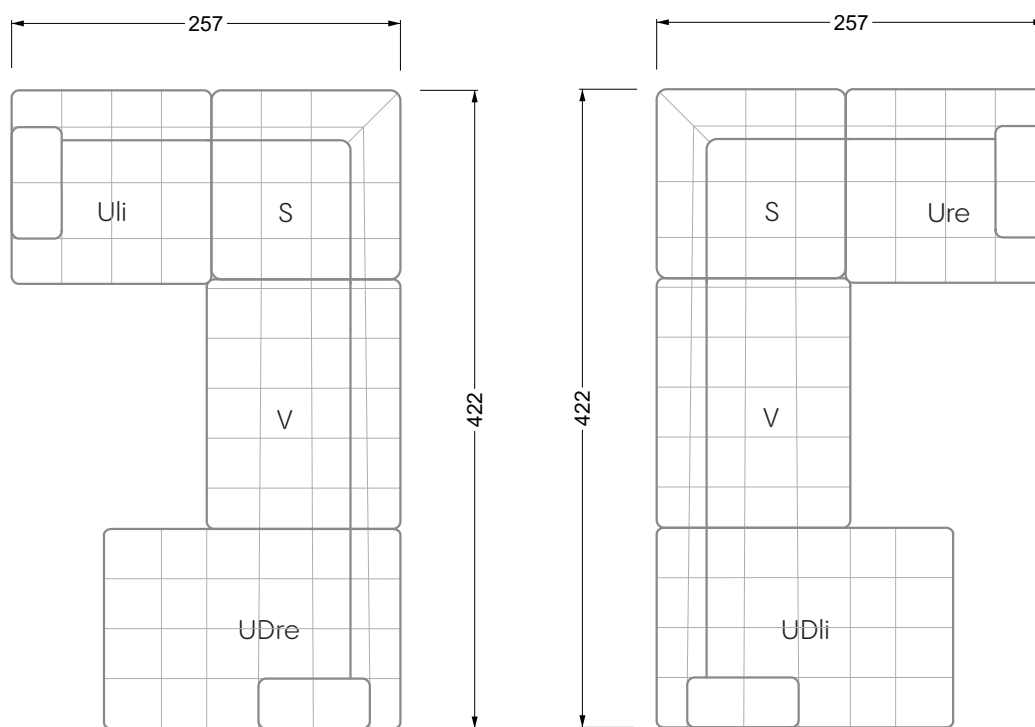

Cocoa Island

• Canapé avec finition élé. d'angle prof. assise 62cm

Napali

126 • Canapés • Canapés d'angle

Cloud 7

154 • Eléments • Chaise longue

Les éléments de modèle
à découper pour votre
propre planification
échelle 1:50

Ocean 7

valable à partir du 01.15.24 Canapé avec finition élé. d'angle prof. assise 95 cm

Ocean 7

Ocean 7

158 • Canapés d'angle avec récamière
canapés avec finition élé. d'angle

W104-160
couchage 160 x 200 cm

W104-180
couchage 180 x 200 cm

W104-200
couchage 200 x 200 cm

Système de matelas boxspring

Matelas en mousse froide

W 129-160

surface de couchage
160 x 200 cm

W 129-180

surface de couchage
180 x 200 cm

W 129-200

surface de couchage
200 x 200 cm

A

RP 129-80

B

RP 129-100

C

RP 129-120