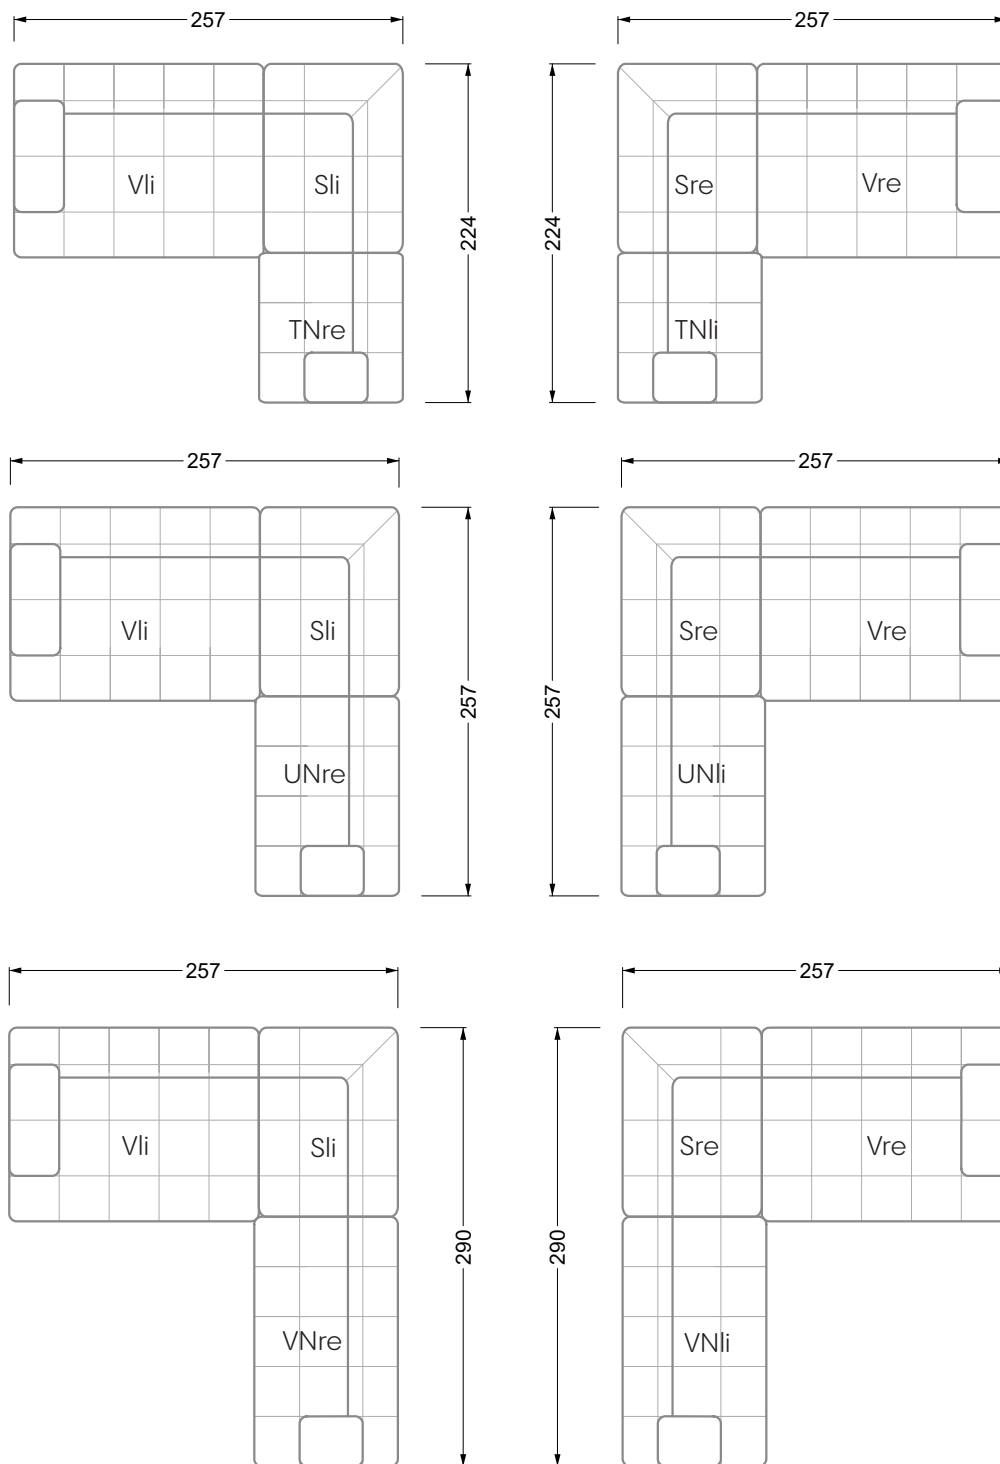

Ocean 7

valable à partir du 01.15.24 Canapé avec finition élé. d'angle prof. assise 95 cm

Ocean 7

Ocean 7

158 • Canapés d'angle avec récamière
canapés avec finition élé. d'angle

W104-160
couchage 160 x 200 cm

W104-180
couchage 180 x 200 cm

W104-200
couchage 200 x 200 cm

Système de matelas boxspring

Matelas en mousse froide

W 129-160

surface de couchage
160 x 200 cm

W 129-180

surface de couchage
180 x 200 cm

W 129-200

surface de couchage
200 x 200 cm

A

RP 129-80

B

RP 129-100

C

RP 129-120

largeur: 364,5 cm

W 129-160

5-ième
largeur: 202,5 cm

6-ième
largeur: 243,0 cm

SET 2.3

W 129-160

7-ième

largeur: 283,5 cm