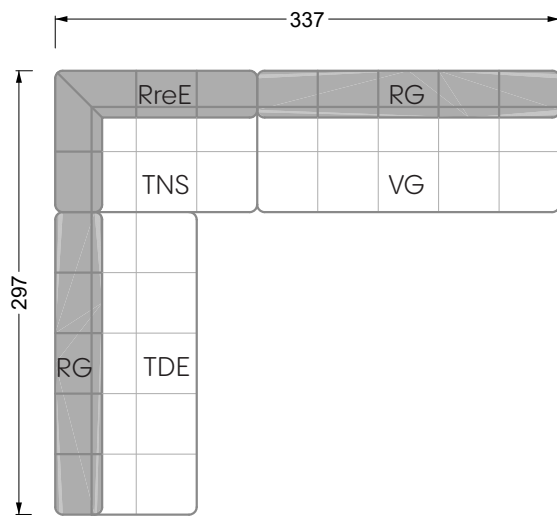

Esfera

102 • Canapés d'angle

Les dimensions s'appliquent aux pièces solitaires.

Les pièces supplémentaires ont un côté de réglage mal référencé sans bords arrondis.

L'extrémité et les pièces individuelles sont arrondies sur les côtés libres (6 cm).

Dans le cas d'une combinaison libre de pièces individuelles, 6 cm doivent être déduits des côtés de réglage.

Conseils de coussins: **D 108 Q**

Conseils de coussins: **D 108 Q**

Les éléments de modèle
à découper pour votre
propre planification
échelle 1:50
valable à partir du 01.01.2021

Cocoa Island

• Canapé avec finition élé. d'angle prof. assise 62cm

Napali

126 • Canapés • Canapés d'angle

Cloud 7

154 • Eléments • Chaise longue

Les éléments de modèle
à découper pour votre
propre planification
échelle 1:50