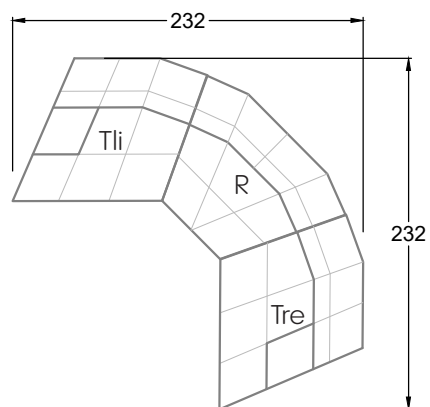

Esfera

102 • Canapés d'angle

Les dimensions s'appliquent aux pièces solitaires.

Les pièces supplémentaires ont un côté de réglage mal référencé sans bords arrondis.

L'extrémité et les pièces individuelles sont arrondies sur les côtés libres (6 cm).

Dans le cas d'une combinaison libre de pièces individuelles, 6 cm doivent être déduits des côtés de réglage.

Conseils de coussins: **D 108 Q**

Conseils de coussins: **D 108 Q**

Les éléments de modèle
à découper pour votre
propre planification
échelle 1:50
valable à partir du 01.01.2021

Cocoa Island

• Canapé avec finition élé. d'angle prof. assise 62cm

Napali

126 • Canapés • Canapés d'angle

Cloud 7

154 • Eléments • Chaise longue

Les éléments de modèle
à découper pour votre
propre planification
échelle 1:50

W104-180
couchage 180 x 200 cm

W104-200
couchage 200 x 200 cm

Système de matelas boxspring

Matelas en mousse froide

W 129-160

surface de couchage
160 x 200 cm

W 129-180

surface de couchage
180 x 200 cm