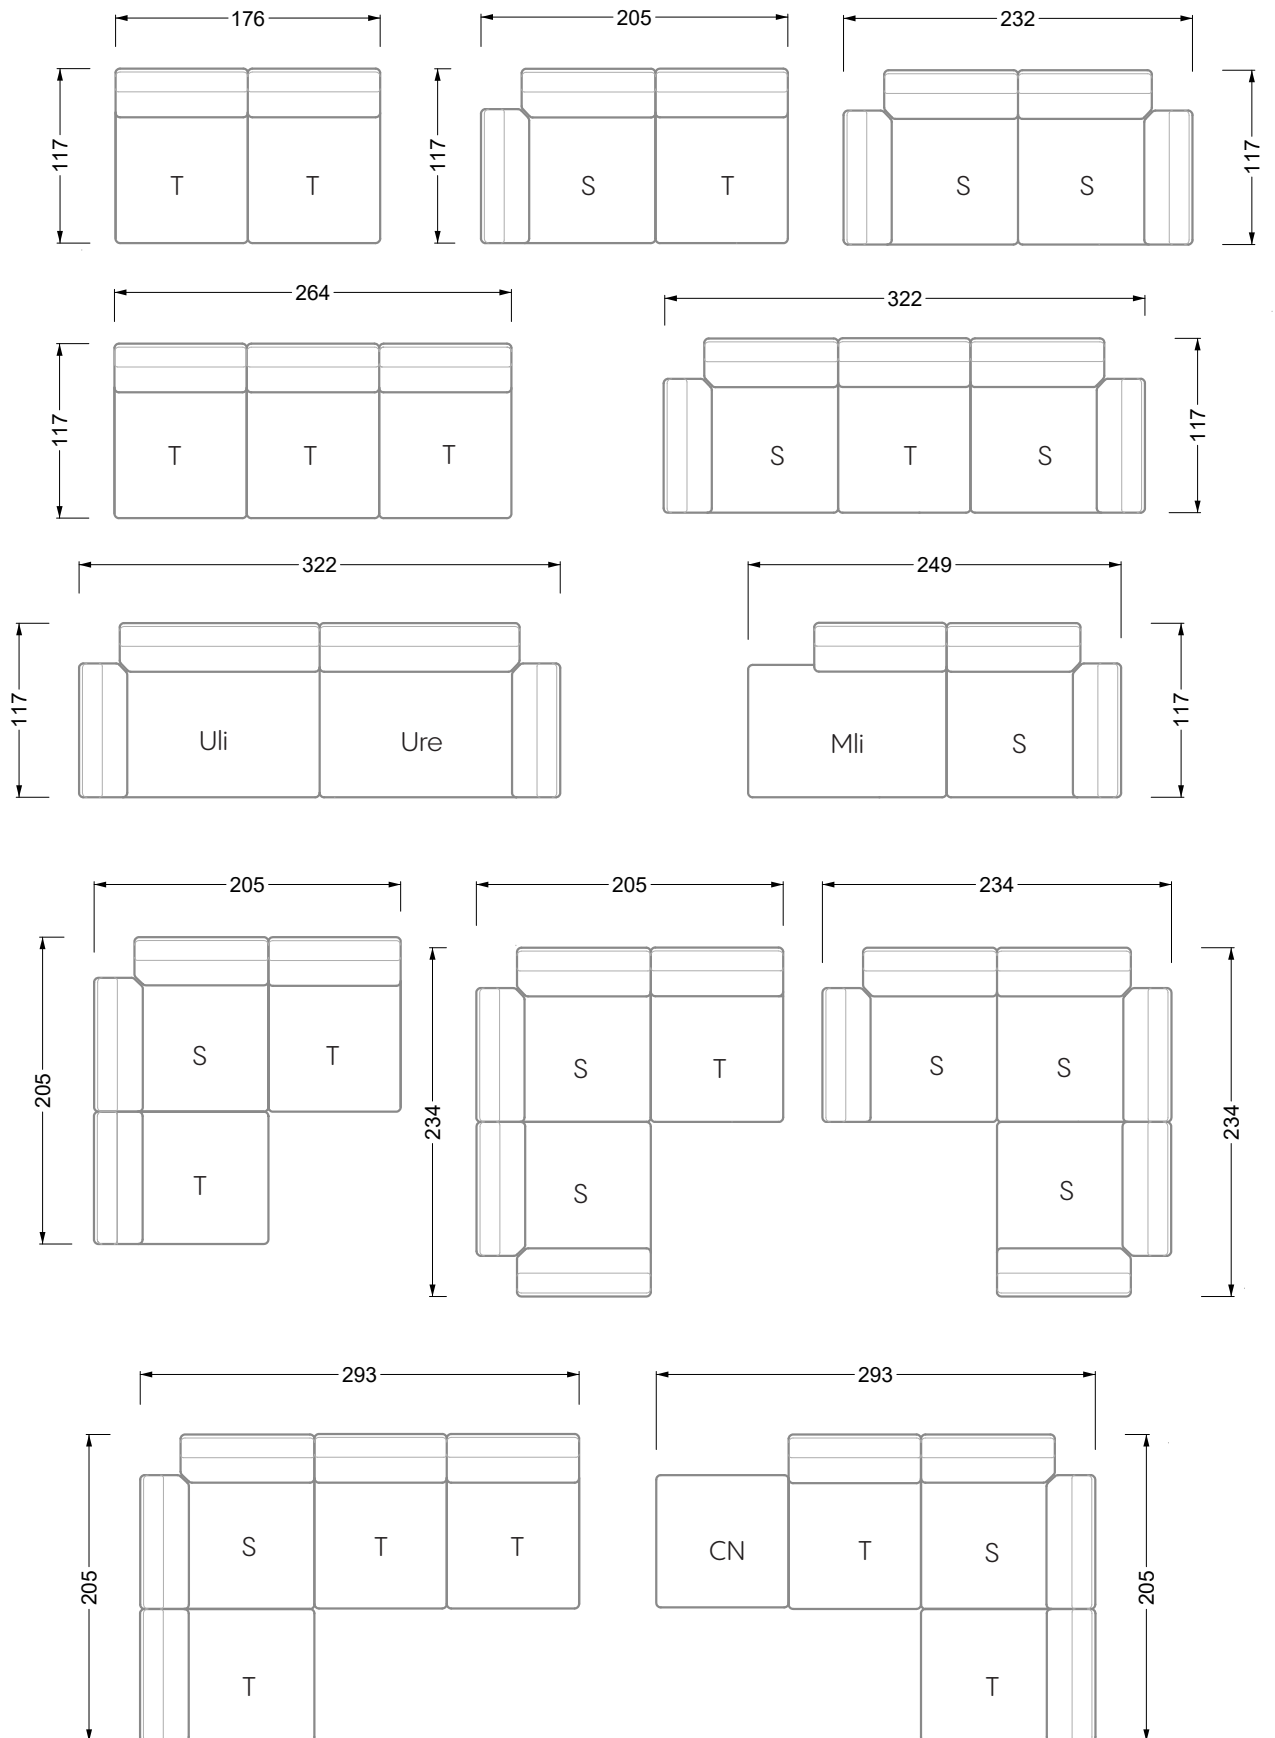

Esfera

102 • Canapés d'angle

Les dimensions s'appliquent aux pièces solitaires.

Les pièces supplémentaires ont un côté de réglage mal référencé sans bords arrondis.

L'extrémité et les pièces individuelles sont arrondies sur les côtés libres (6 cm).

Cocoa Island

• Canapé avec finition élé. d'angle prof. assise 62cm

Napali

126 • Canapés • Canapés d'angle

Cloud 7

154 • Eléments • Chaise longue

Les éléments de modèle
à découper pour votre
propre planification
échelle 1:50

largeur: 364,5 cm

W 129-160

5-ième
largeur: 202,5 cm

6-ième
largeur: 243,0 cm

SET 2.3

W 129-160

7-ième

largeur: 283,5 cm

W 129-180

5-ième

largeur: 202,5 cm

W 129-180

6-ième

largeur: 243,0 cm

SET 1.2

W 129-180