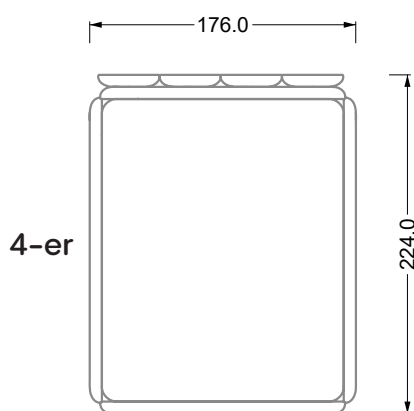

W 129-160

Le lit peut être tourné
de 90 degrés

W 129-160

W 129-160

4-ième

largeur: 176,0 cm

W 129-160

5-ième

largeur: 202,5 cm

6-ième

largeur: 243,0 cm

W 129-160

7-ième

largeur: 283,5 cm

8-ième

largeur: 324,0 cm

9-ième

largeur: 364,5 cm

W 129-160

5-ième

largeur: 202,5 cm

W 129-160

6-ième

largeur: 243,0 cm

largeur: 364,5 cm

W 129-160

5-ième
largeur: 202,5 cm

6-ième
largeur: 243,0 cm

SET 2.3

W 129-160

7-ième

largeur: 283,5 cm