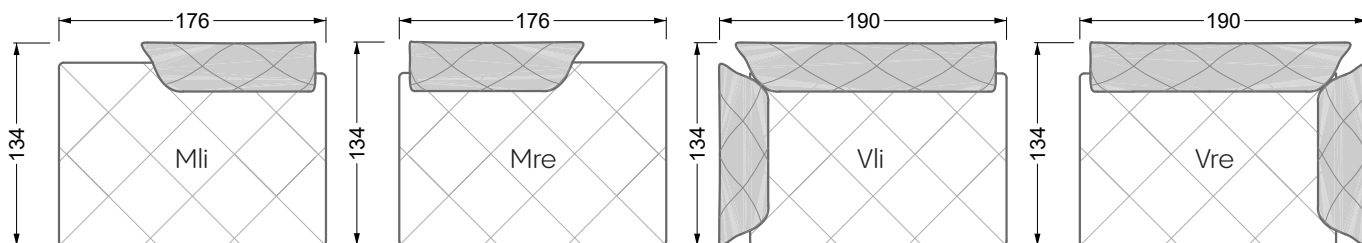

Esfera

102 • Canapés d'angle

Les dimensions s'appliquent aux pièces solitaires.

Les pièces supplémentaires ont un côté de réglage mal référencé sans bords arrondis.

L'extrémité et les pièces individuelles sont arrondies sur les côtés libres (6 cm).

Dans le cas d'une combinaison libre de pièces individuelles, 6 cm doivent être déduits des côtés de réglage.

Conseils de coussins: **D 108 Q**

Conseils de coussins: **D 108 Q**

Les éléments de modèle
à découper pour votre
propre planification
échelle 1:50
valable à partir du 01.01.2021

Cocoa Island

• Canapé avec finition élé. d'angle prof. assise 62cm

Napali

126 • Canapés • Canapés d'angle

Cloud 7

154 • Eléments • Chaise longue

Les éléments de modèle
à découper pour votre
propre planification
échelle 1:50

largeur: 364,5 cm

W 129-160

5-ième
largeur: 202,5 cm

6-ième
largeur: 243,0 cm

SET 2.3

W 129-160

7-ième

largeur: 283,5 cm