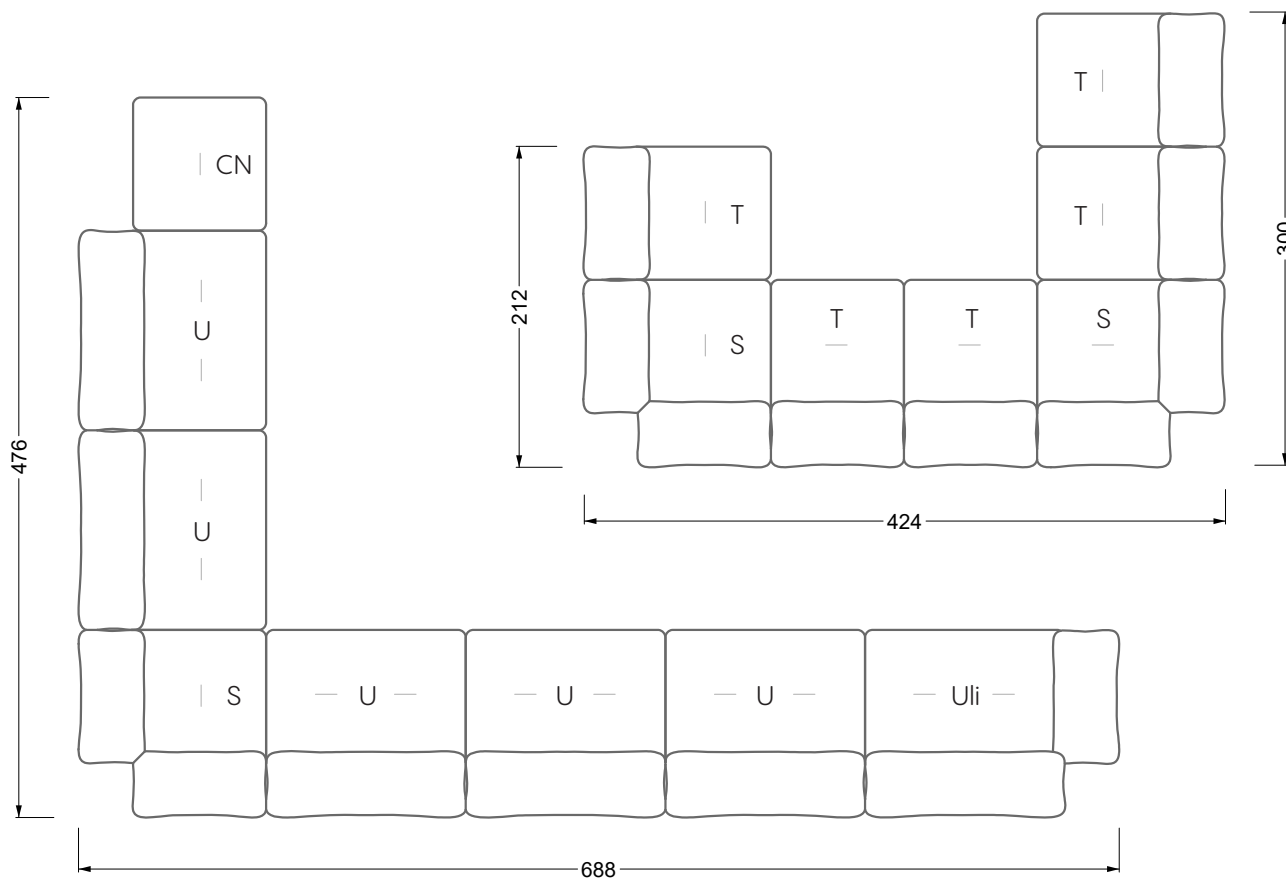

Esfera

102 • Canapés d'angle

Les dimensions s'appliquent aux pièces solitaires.

Les pièces supplémentaires ont un côté de réglage mal référencé sans bords arrondis.

L'extrémité et les pièces individuelles sont arrondies sur les côtés libres (6 cm).