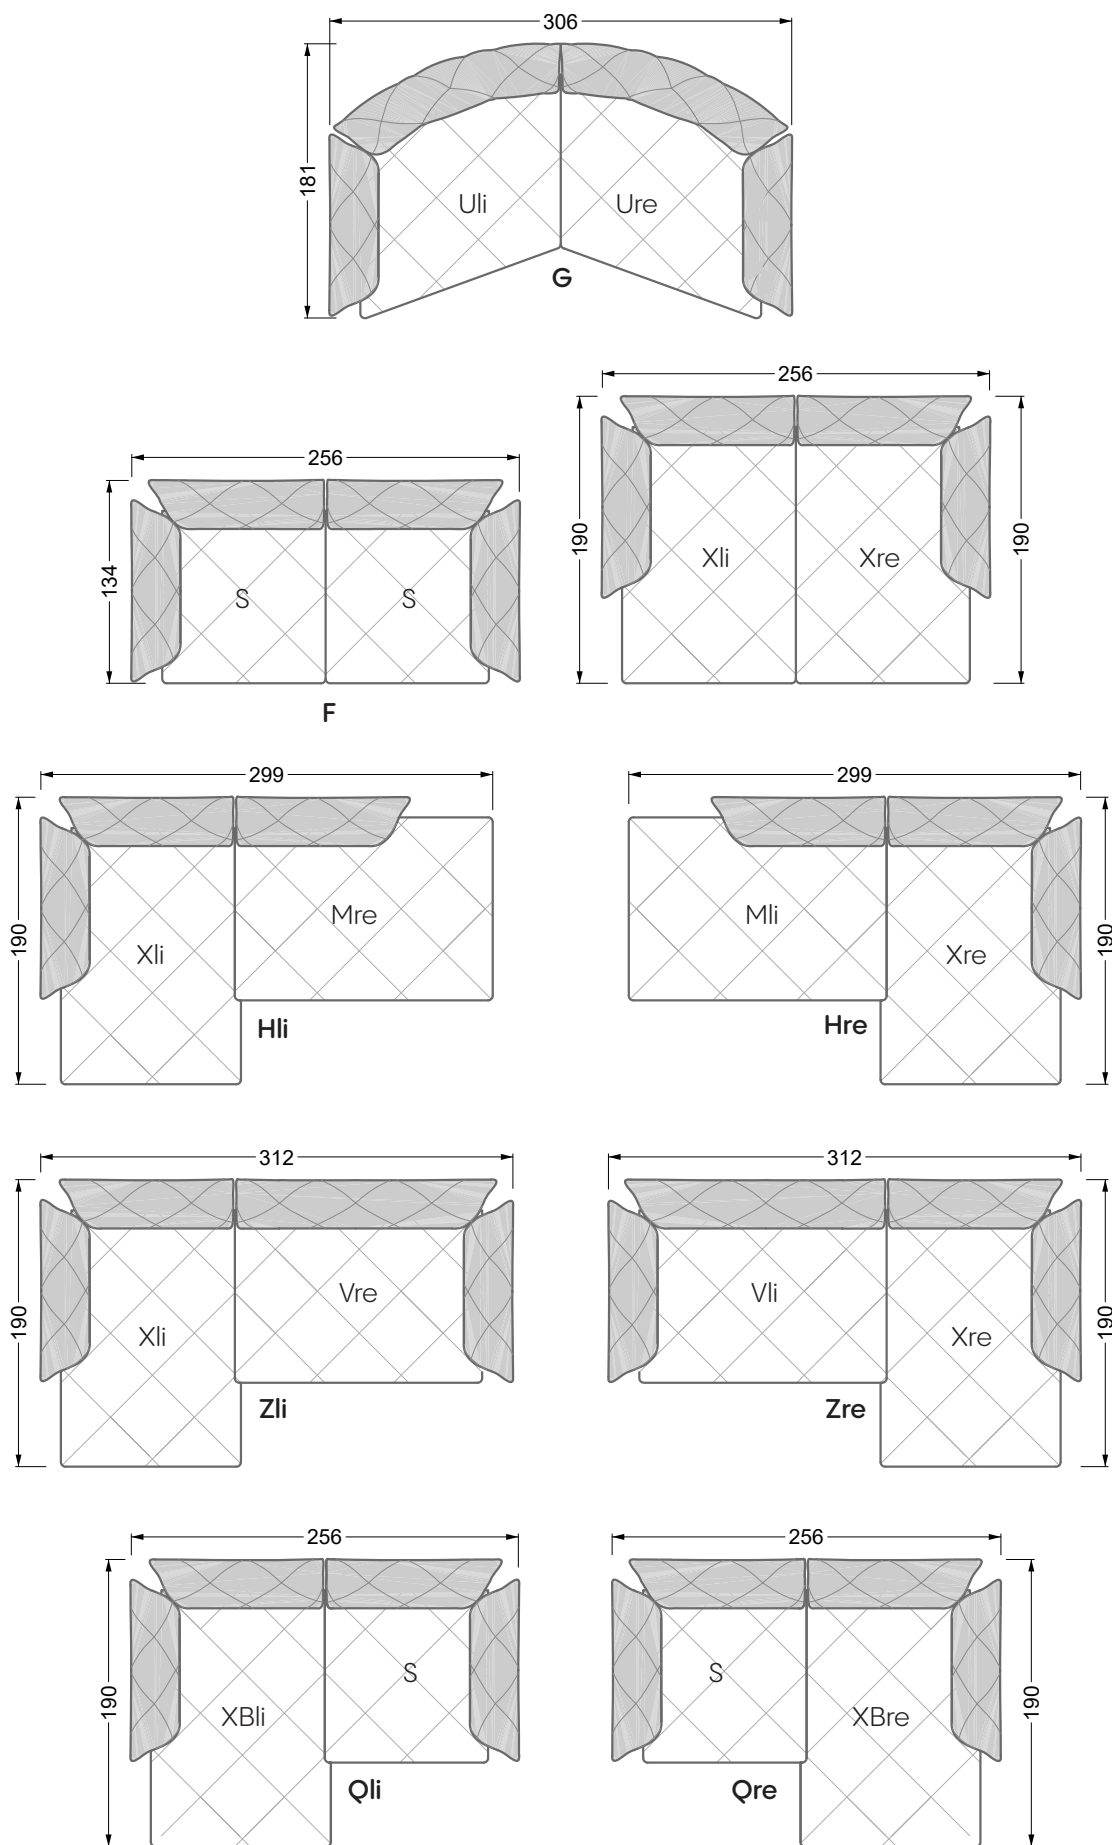

Esfera

102 • Canapés d'angle

Les dimensions s'appliquent aux pièces solitaires.

Les pièces supplémentaires ont un côté de réglage mal référencé sans bords arrondis.

L'extrémité et les pièces individuelles sont arrondies sur les côtés libres (6 cm).

Dans le cas d'une combinaison libre de pièces individuelles, 6 cm doivent être déduits des côtés de réglage.

Conseils de coussins: **D 108 Q**

Conseils de coussins: **D 108 Q**

Les éléments de modèle
à découper pour votre
propre planification
échelle 1:50
valable à partir du 01.01.2021

largeur: 364,5 cm

W 129-160

5-ième
largeur: 202,5 cm

6-ième
largeur: 243,0 cm

SET 2.3

W 129-160

7-ième

largeur: 283,5 cm

W 129-180

5-ième

largeur: 202,5 cm

W 129-180

6-ième

largeur: 243,0 cm

SET 1.2

W 129-180