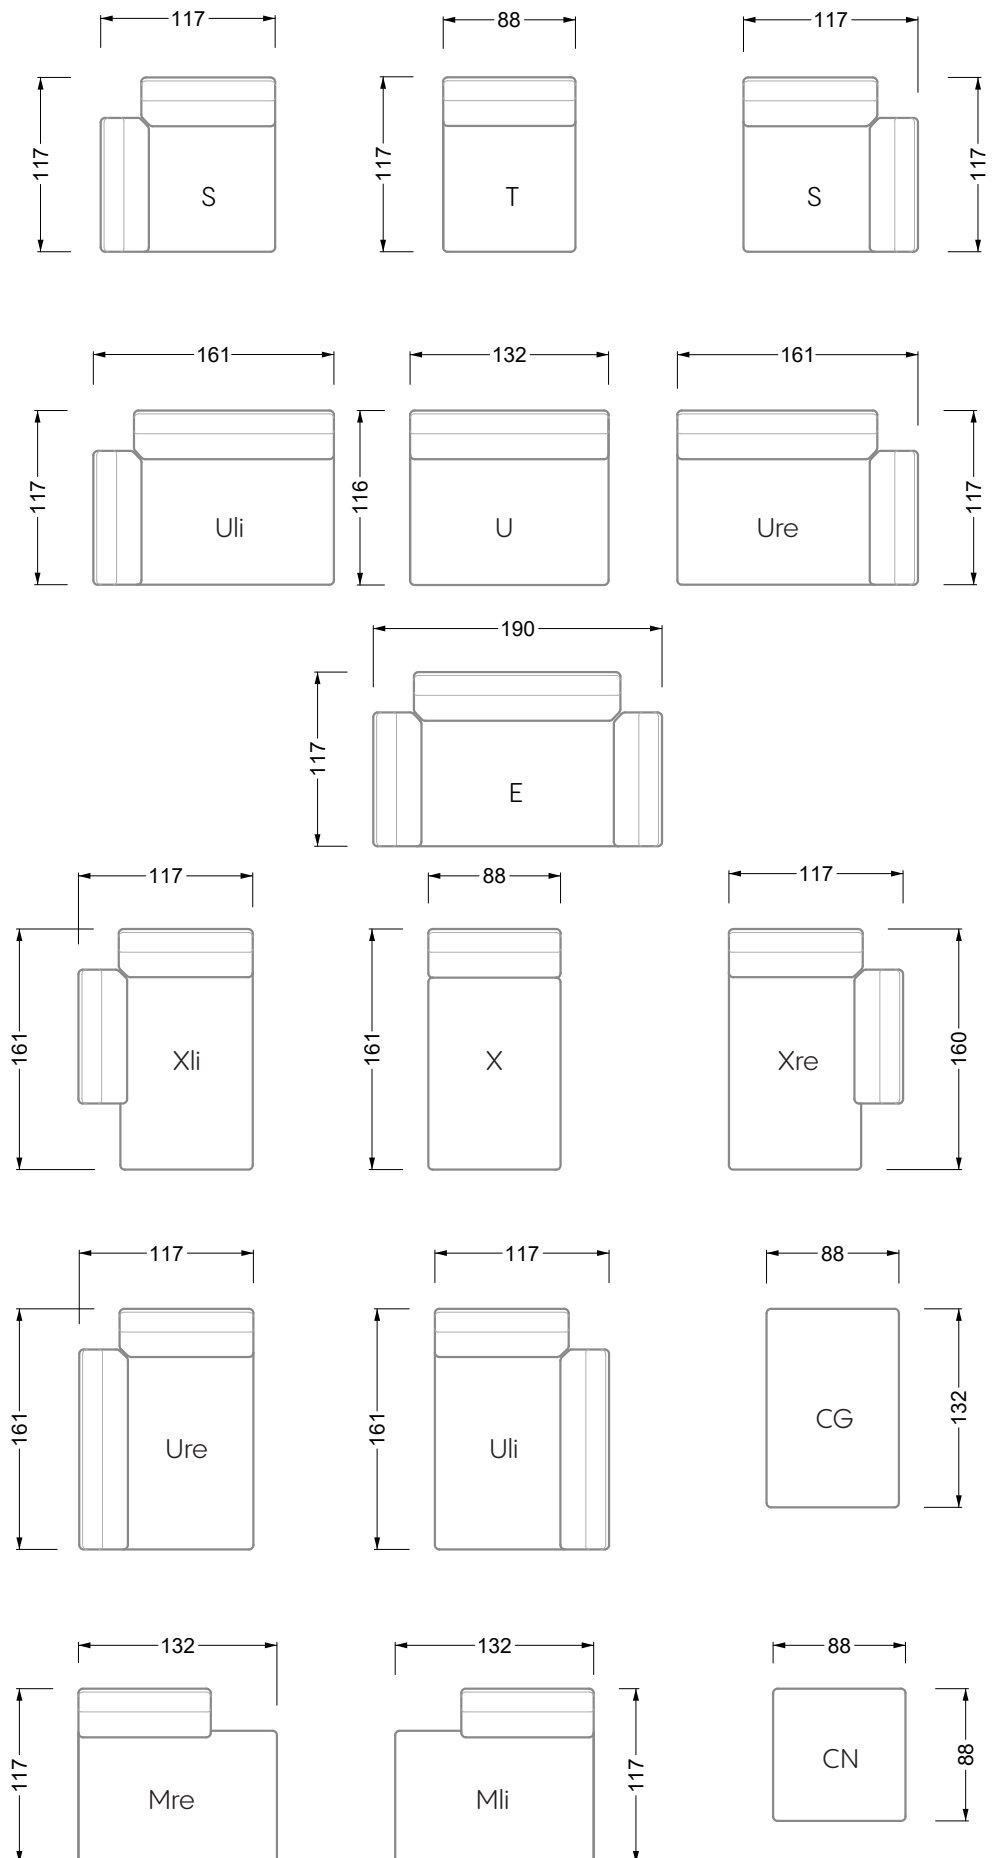

Esfera

102 • Canapés d'angle

Les dimensions s'appliquent aux pièces solitaires.

Les pièces supplémentaires ont un côté de réglage mal référencé sans bords arrondis.

L'extrémité et les pièces individuelles sont arrondies sur les côtés libres (6 cm).

Cocoa Island

• Canapé avec finition élé. d'angle prof. assise 62cm

Napali

126 • Canapés • Canapés d'angle

Cloud 7

154 • Eléments • Chaise longue

Les éléments de modèle
à découper pour votre
propre planification
échelle 1:50

largeur: 364,5 cm

W 129-160

5-ième
largeur: 202,5 cm

6-ième
largeur: 243,0 cm

SET 2.3

W 129-160

7-ième

largeur: 283,5 cm