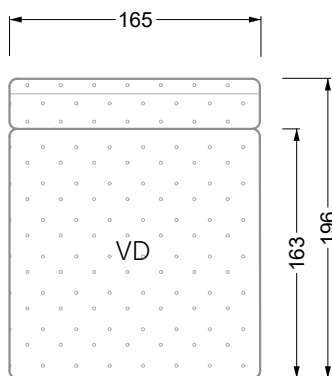

Esfera

102 • Canapés d'angle

Les dimensions s'appliquent aux pièces solitaires.

Les pièces supplémentaires ont un côté de réglage mal référencé sans bords arrondis.

L'extrémité et les pièces individuelles sont arrondies sur les côtés libres (6 cm).

Dans le cas d'une combinaison libre de pièces individuelles, 6 cm doivent être déduits des côtés de réglage.

Conseils de coussins: **D 108 Q**

Conseils de coussins: **D 108 Q**

Les éléments de modèle
à découper pour votre
propre planification
échelle 1:50
valable à partir du 01.01.2021

Cocoa Island

• Canapé avec finition élé. d'angle prof. assise 62cm

Napali

126 • Canapés • Canapés d'angle

Cloud 7

154 • Eléments • Chaise longue

Les éléments de modèle
à découper pour votre
propre planification
échelle 1:50

largeur: 364,5 cm

W 129-160

5-ième
largeur: 202,5 cm

6-ième
largeur: 243,0 cm

SET 2.3

W 129-160

7-ième

largeur: 283,5 cm