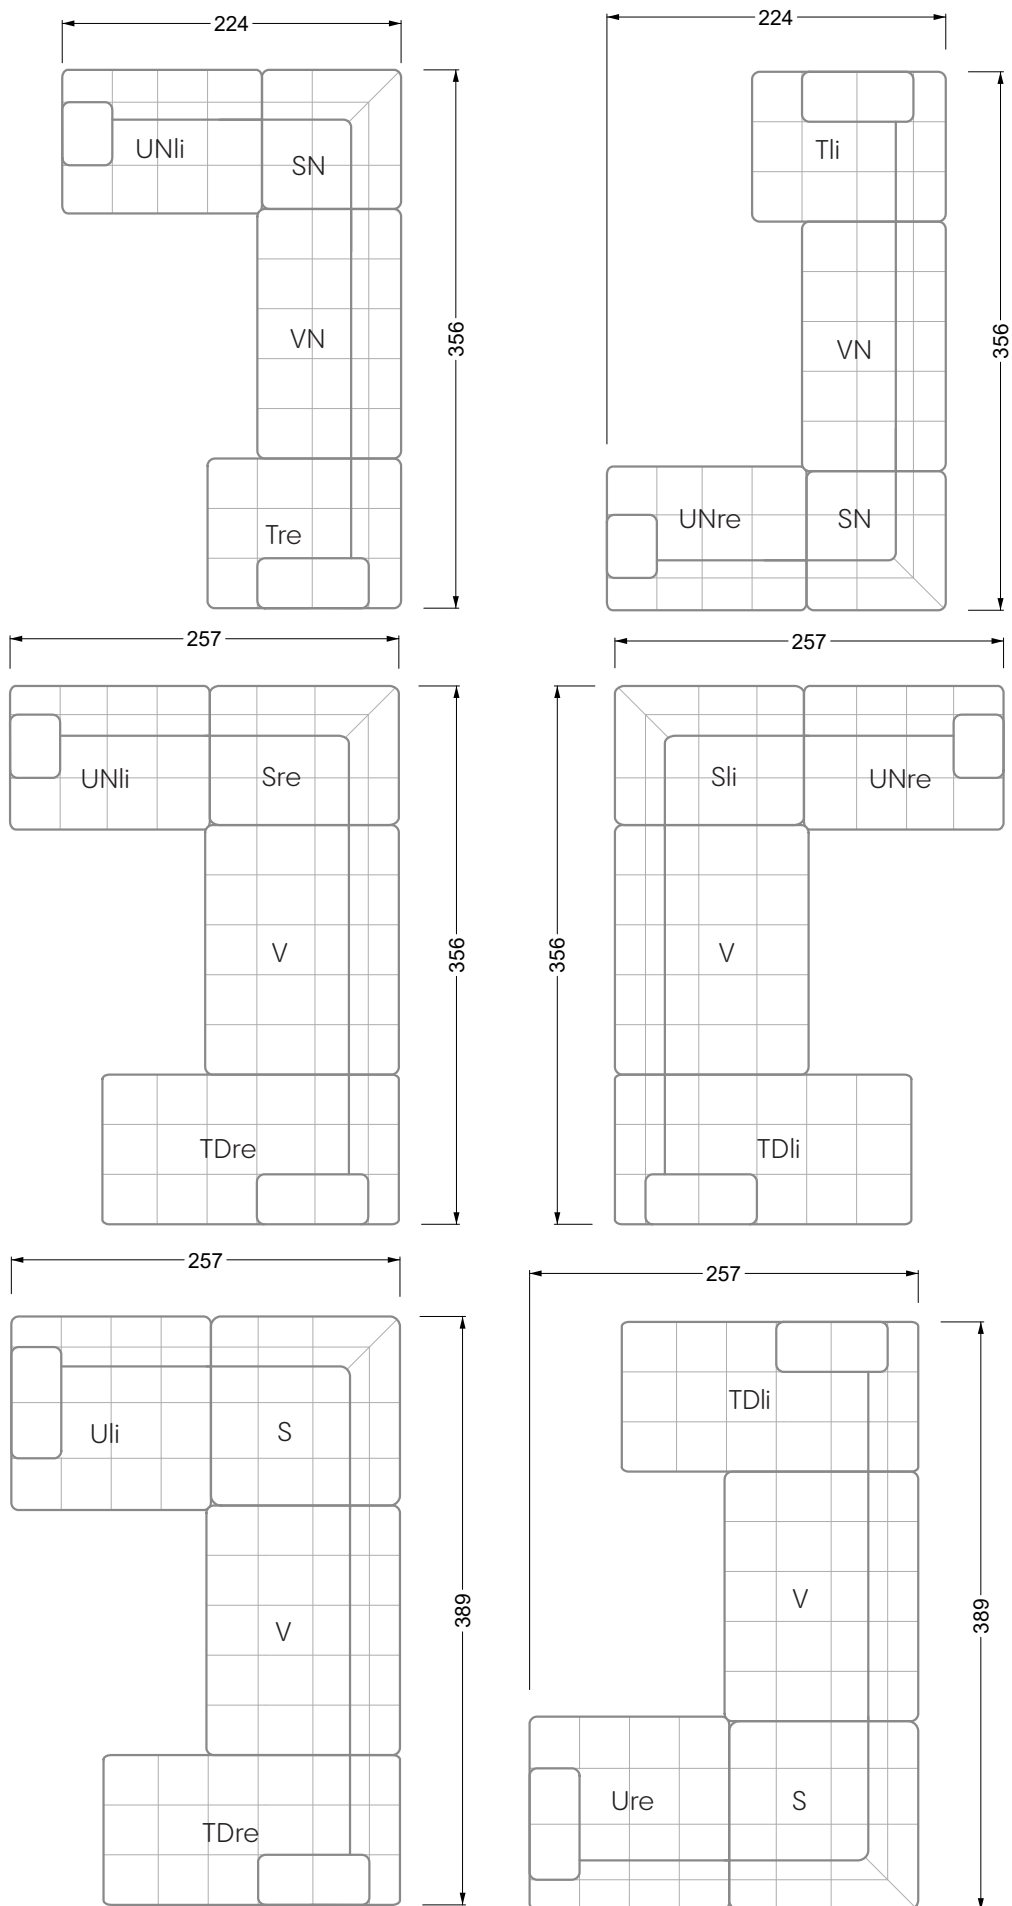

Ocean 7

valable à partir du 01.15.24 Canapé avec finition élé. d'angle prof. assise 95 cm

Ocean 7

Ocean 7

158 • Canapés d'angle avec récamière
canapés avec finition élé. d'angle

W104-160
couchage 160 x 200 cm

W104-180
couchage 180 x 200 cm

W104-200
couchage 200 x 200 cm

Système de matelas boxspring

Matelas en mousse froide

W 129-160

surface de couchage
160 x 200 cm

W 129-180

surface de couchage
180 x 200 cm

W 129-200

surface de couchage
200 x 200 cm

A

RP 129-80

B

RP 129-100

C

RP 129-120

largeur: 364,5 cm

W 129-160

5-ième
largeur: 202,5 cm

6-ième
largeur: 243,0 cm

SET 2.3

W 129-160

7-ième

largeur: 283,5 cm