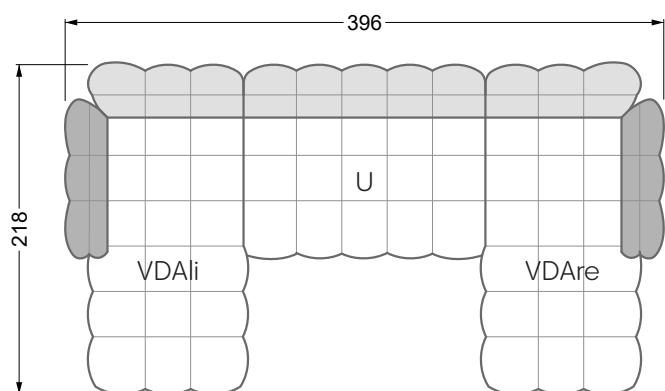

Esfera

102 • Canapés d'angle

Les dimensions s'appliquent aux pièces solitaires.

Les pièces supplémentaires ont un côté de réglage mal référencé sans bords arrondis.

L'extrémité et les pièces individuelles sont arrondies sur les côtés libres (6 cm).

Dans le cas d'une combinaison libre de pièces individuelles, 6 cm doivent être déduits des côtés de réglage.

Conseils de coussins: **D 108 Q**

Conseils de coussins: **D 108 Q**

Les éléments de modèle
à découper pour votre
propre planification
échelle 1:50
valable à partir du 01.01.2021