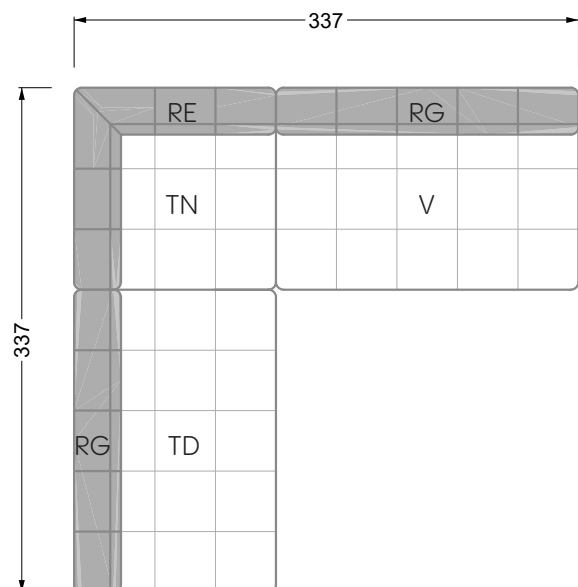

Esfera

102 • Canapés d'angle

Les dimensions s'appliquent aux pièces solitaires.

Les pièces supplémentaires ont un côté de réglage mal référencé sans bords arrondis.

L'extrémité et les pièces individuelles sont arrondies sur les côtés libres (6 cm).

Dans le cas d'une combinaison libre de pièces individuelles, 6 cm doivent être déduits des côtés de réglage.

Conseils de coussins: **D 108 Q**

Conseils de coussins: **D 108 Q**

Les éléments de modèle
à découper pour votre
propre planification
échelle 1:50
valable à partir du 01.01.2021

Cocoa Island

• Canapé avec finition élé. d'angle prof. assise 62cm

Napali

126 • Canapés • Canapés d'angle

Cloud 7

154 • Eléments • Chaise longue

Les éléments de modèle
à découper pour votre
propre planification
échelle 1:50

largeur: 364,5 cm

W 129-160

5-ième
largeur: 202,5 cm

6-ième
largeur: 243,0 cm

SET 2.3

W 129-160

7-ième

largeur: 283,5 cm