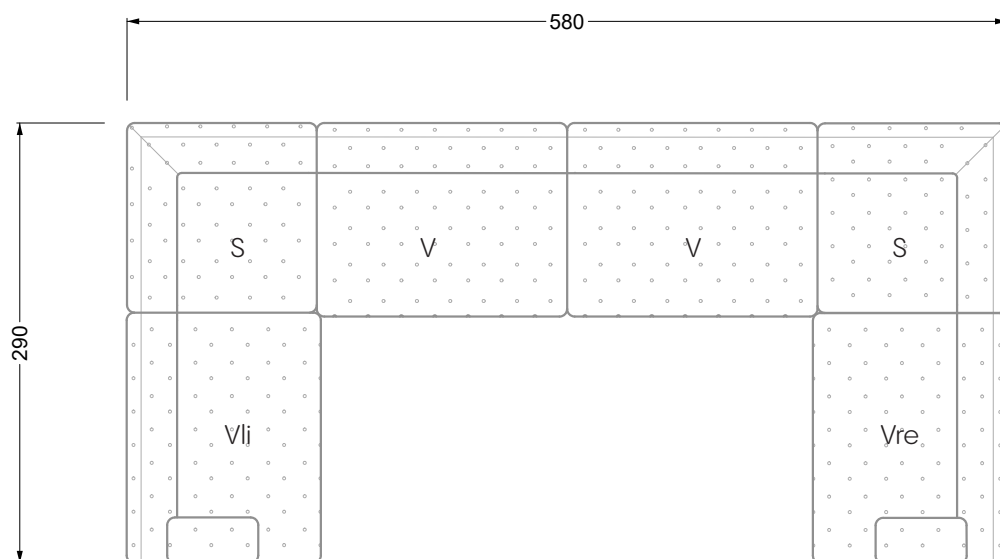

Esfera

102 • Canapés d'angle

Les dimensions s'appliquent aux pièces solitaires.

Les pièces supplémentaires ont un côté de réglage mal référencé sans bords arrondis.

L'extrémité et les pièces individuelles sont arrondies sur les côtés libres (6 cm).

Cocoa Island

• Canapé avec finition élé. d'angle prof. assise 62cm

Napali

126 • Canapés • Canapés d'angle

Cloud 7

154 • Eléments • Chaise longue

Les éléments de modèle
à découper pour votre
propre planification
échelle 1:50

Ocean 7

valable à partir du 01.15.24 Canapé avec finition élé. d'angle prof. assise 95 cm

Ocean 7

Ocean 7

158 • Canapés d'angle avec récamière
canapés avec finition élé. d'angle

W104-160
couchage 160 x 200 cm

W104-180
couchage 180 x 200 cm

W104-200
couchage 200 x 200 cm

Système de matelas boxspring

Matelas en mousse froide

W 129-160

surface de couchage
160 x 200 cm

W 129-180

surface de couchage
180 x 200 cm