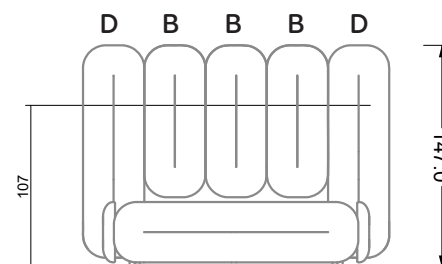

W 129-160

Le lit peut être tourné
de 90 degrés

W 129-160

W 129-160

4-ième

largeur: 176,0 cm

W 129-160

5-ième

largeur: 202,5 cm

6-ième

largeur: 243,0 cm

W 129-160

7-ième

largeur: 283,5 cm

8-ième

largeur: 324,0 cm