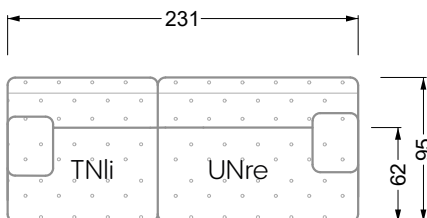

Esfera

102 • Canapés d'angle

Les dimensions s'appliquent aux pièces solitaires.

Les pièces supplémentaires ont un côté de réglage mal référencé sans bords arrondis.

L'extrémité et les pièces individuelles sont arrondies sur les côtés libres (6 cm).

Dans le cas d'une combinaison libre de pièces individuelles, 6 cm doivent être déduits des côtés de réglage.

Conseils de coussins: **D 108 Q**

Conseils de coussins: **D 108 Q**

Les éléments de modèle
à découper pour votre
propre planification
échelle 1:50
valable à partir du 01.01.2021

Cocoa Island

• Canapé avec finition élé. d'angle prof. assise 62cm

Napali

126 • Canapés • Canapés d'angle

Cloud 7

154 • Eléments • Chaise longue

Les éléments de modèle
à découper pour votre
propre planification
échelle 1:50