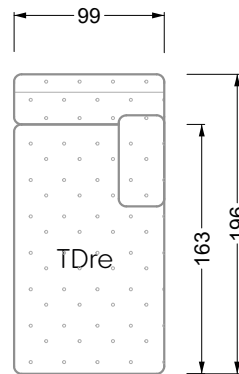

Esfera

102 • Canapés d'angle

Les dimensions s'appliquent aux pièces solitaires.

Les pièces supplémentaires ont un côté de réglage mal référencé sans bords arrondis.

L'extrémité et les pièces individuelles sont arrondies sur les côtés libres (6 cm).

Dans le cas d'une combinaison libre de pièces individuelles, 6 cm doivent être déduits des côtés de réglage.

Conseils de coussins: **D 108 Q**

Conseils de coussins: **D 108 Q**

Les éléments de modèle
à découper pour votre
propre planification
échelle 1:50
valable à partir du 01.01.2021

Cocoa Island

• Canapé avec finition élé. d'angle prof. assise 62cm

Napali

126 • Canapés • Canapés d'angle

Cloud 7

154 • Eléments • Chaise longue

Les éléments de modèle
à découper pour votre
propre planification
échelle 1:50