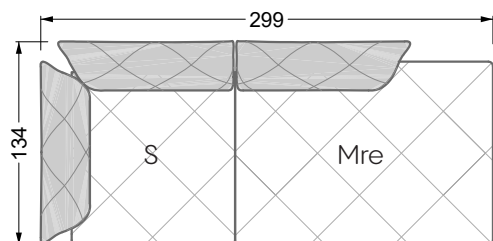

Esfera

102 • Canapés d'angle

Les dimensions s'appliquent aux pièces solitaires.

Les pièces supplémentaires ont un côté de réglage mal référencé sans bords arrondis.

L'extrémité et les pièces individuelles sont arrondies sur les côtés libres (6 cm).

Dans le cas d'une combinaison libre de pièces individuelles, 6 cm doivent être déduits des côtés de réglage.

Conseils de coussins: **D 108 Q**

Conseils de coussins: **D 108 Q**

Les éléments de modèle
à découper pour votre
propre planification
échelle 1:50
valable à partir du 01.01.2021

Cocoa Island

• Canapé avec finition élé. d'angle prof. assise 62cm

Napali

126 • Canapés • Canapés d'angle

Cloud 7

154 • Eléments • Chaise longue

Les éléments de modèle
à découper pour votre
propre planification
échelle 1:50

largeur: 364,5 cm

W 129-160

5-ième
largeur: 202,5 cm

6-ième
largeur: 243,0 cm

SET 2.3

W 129-160

7-ième

largeur: 283,5 cm