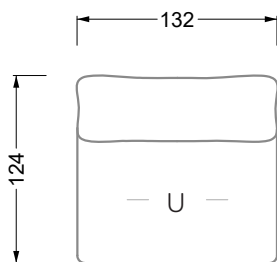

Canapés

102 / Esfera	02
103 / Poolside	11
104 / Balaa0	12
106 / Teratai	26
107 / Edgy	38
116 / Matilda	58
118 / Ohlinda	60
119 / Cocoa Island	65
126 / Napali	78
154 / Cloud 7	85
158 / Ocean 7	95

Lits

101 / Balaa0 Bett	113
129 / Creole Bett	114
130 / Feya bett	145
154 / Cloud 7 Bett	146

Stealth & Tables d'appoint

147

Fauteuils

148

Tables salle à manger & Chaises

149