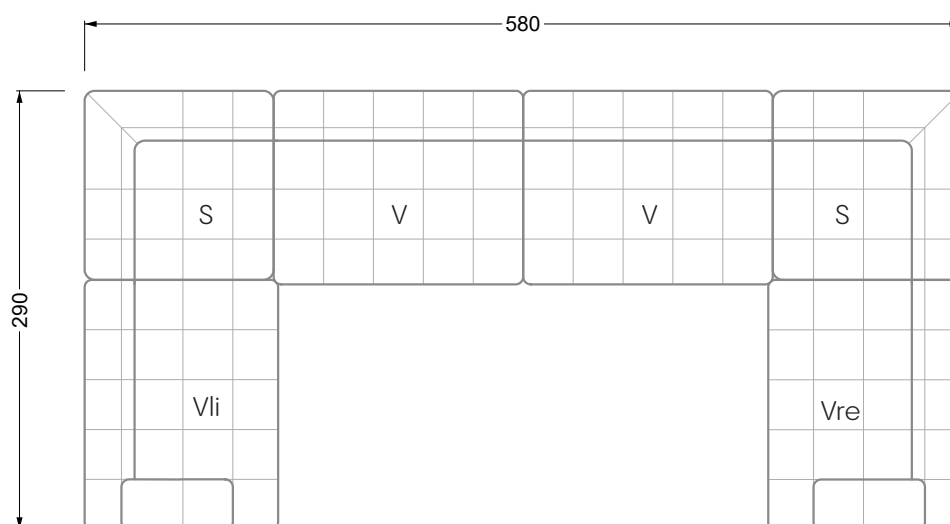

Cocoa Island

• Canapé avec finition élé. d'angle prof. assise 62cm

Napali

126 • Canapés • Canapés d'angle

Cloud 7

154 • Eléments • Chaise longue

Les éléments de modèle
à découper pour votre
propre planification
échelle 1:50

Ocean 7

valable à partir du 01.15.24 Canapé avec finition élé. d'angle prof. assise 95 cm

Ocean 7

Ocean 7

158 • Canapés d'angle avec récamière
canapés avec finition élé. d'angle

W104-160
couchage 160 x 200 cm

W104-180
couchage 180 x 200 cm

W104-200
couchage 200 x 200 cm

Système de matelas boxspring

Matelas en mousse froide

W 129-160

surface de couchage
160 x 200 cm

W 129-180

surface de couchage
180 x 200 cm

W 129-200

surface de couchage
200 x 200 cm

A

RP 129-80

B

RP 129-100

C

RP 129-120