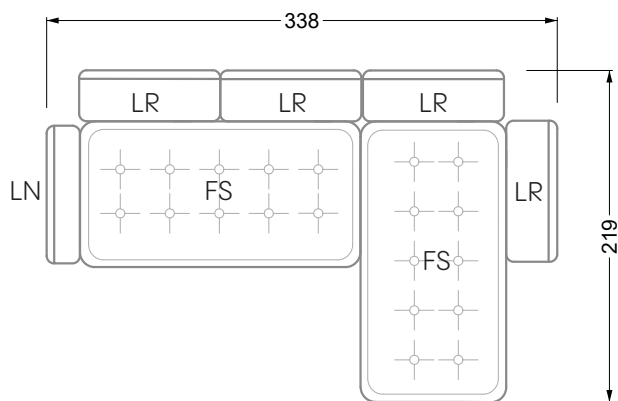

Esfera

102 • Canapés d'angle

Les dimensions s'appliquent aux pièces solitaires.

Les pièces supplémentaires ont un côté de réglage mal référencé sans bords arrondis.

L'extrémité et les pièces individuelles sont arrondies sur les côtés libres (6 cm).

Dans le cas d'une combinaison libre de pièces individuelles, 6 cm doivent être déduits des côtés de réglage.

Conseils de coussins: **D 108 Q**

Conseils de coussins: **D 108 Q**

Les éléments de modèle
à découper pour votre
propre planification
échelle 1:50
valable à partir du 01.01.2021

Cocoa Island

• Canapé avec finition élé. d'angle prof. assise 62cm

Napali

126 • Canapés • Canapés d'angle

Cloud 7

154 • Eléments • Chaise longue

Les éléments de modèle
à découper pour votre
propre planification
échelle 1:50