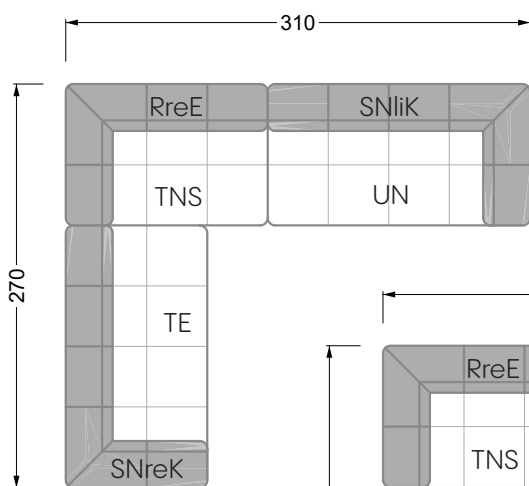

Esfera

102 • Canapés d'angle

Les dimensions s'appliquent aux pièces solitaires.

Les pièces supplémentaires ont un côté de réglage mal référencé sans bords arrondis.

L'extrémité et les pièces individuelles sont arrondies sur les côtés libres (6 cm).

Dans le cas d'une combinaison libre de pièces individuelles, 6 cm doivent être déduits des côtés de réglage.

Conseils de coussins: **D 108 Q**

Conseils de coussins: **D 108 Q**

Les éléments de modèle
à découper pour votre
propre planification
échelle 1:50
valable à partir du 01.01.2021

Cocoa Island

• Canapé avec finition élé. d'angle prof. assise 62cm

Napali

126 • Canapés • Canapés d'angle

Cloud 7

154 • Eléments • Chaise longue

Les éléments de modèle
à découper pour votre
propre planification
échelle 1:50