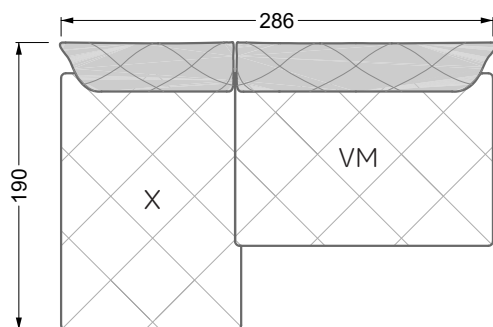

Esfera

102 • Canapés d'angle

Les dimensions s'appliquent aux pièces solitaires.

Les pièces supplémentaires ont un côté de réglage mal référencé sans bords arrondis.

L'extrémité et les pièces individuelles sont arrondies sur les côtés libres (6 cm).

Dans le cas d'une combinaison libre de pièces individuelles, 6 cm doivent être déduits des côtés de réglage.

Conseils de coussins: **D 108 Q**

Conseils de coussins: **D 108 Q**

Les éléments de modèle
à découper pour votre
propre planification
échelle 1:50
valable à partir du 01.01.2021

Cocoa Island

• Canapé avec finition élé. d'angle prof. assise 62cm

Napali

126 • Canapés • Canapés d'angle

Cloud 7

154 • Eléments • Chaise longue

Les éléments de modèle
à découper pour votre
propre planification
échelle 1:50

largeur: 364,5 cm

W 129-160

5-ième
largeur: 202,5 cm

6-ième
largeur: 243,0 cm

SET 2.3

W 129-160

7-ième

largeur: 283,5 cm