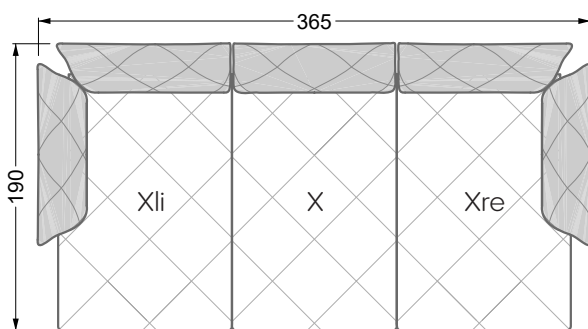

Esfera

102 • Canapés d'angle

Les dimensions s'appliquent aux pièces solitaires.

Les pièces supplémentaires ont un côté de réglage mal référencé sans bords arrondis.

L'extrémité et les pièces individuelles sont arrondies sur les côtés libres (6 cm).

Dans le cas d'une combinaison libre de pièces individuelles, 6 cm doivent être déduits des côtés de réglage.

Conseils de coussins: **D 108 Q**

Conseils de coussins: **D 108 Q**

Les éléments de modèle
à découper pour votre
propre planification
échelle 1:50
valable à partir du 01.01.2021

largeur: 202,5 cm

6-ième

largeur: 243,0 cm

W 129-160

7-ième

largeur: 283,5 cm

8-ième

largeur: 324,0 cm

largeur: 364,5 cm

W 129-160

5-ième
largeur: 202,5 cm

6-ième
largeur: 243,0 cm

SET 2.3

W 129-160

7-ième

largeur: 283,5 cm