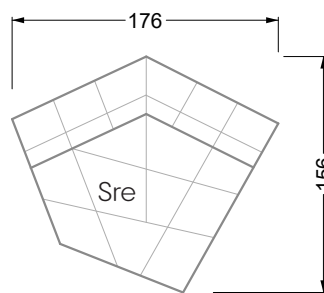

Esfera

102 • Canapés d'angle

Les dimensions s'appliquent aux pièces solitaires.

Les pièces supplémentaires ont un côté de réglage mal référencé sans bords arrondis.

L'extrémité et les pièces individuelles sont arrondies sur les côtés libres (6 cm).

Cocoa Island

• Canapé avec finition élé. d'angle prof. assise 62cm

Napali

126 • Canapés • Canapés d'angle

Cloud 7

154 • Eléments • Chaise longue

Les éléments de modèle
à découper pour votre
propre planification
échelle 1:50

W104-180
couchage 180 x 200 cm

W104-200
couchage 200 x 200 cm

Système de matelas boxspring

Matelas en mousse froide

W 129-160

surface de couchage
160 x 200 cm

W 129-180

surface de couchage
180 x 200 cm

largeur: 364,5 cm

W 129-160

5-ième
largeur: 202,5 cm

6-ième
largeur: 243,0 cm

SET 2.3

W 129-160

7-ième

largeur: 283,5 cm