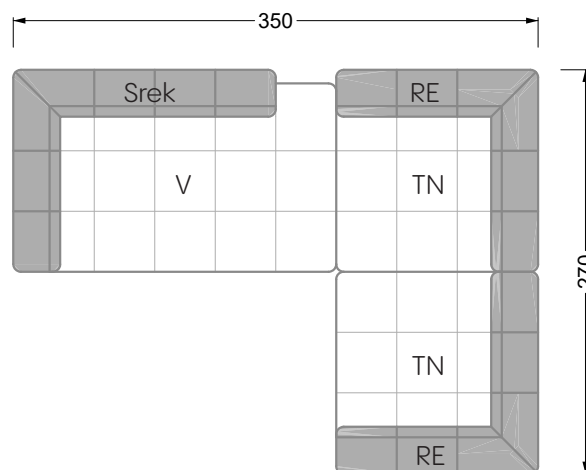

Esfera

102 • Canapés d'angle

Les dimensions s'appliquent aux pièces solitaires.

Les pièces supplémentaires ont un côté de réglage mal référencé sans bords arrondis.

L'extrémité et les pièces individuelles sont arrondies sur les côtés libres (6 cm).

Dans le cas d'une combinaison libre de pièces individuelles, 6 cm doivent être déduits des côtés de réglage.

Conseils de coussins: **D 108 Q**

Conseils de coussins: **D 108 Q**

Les éléments de modèle
à découper pour votre
propre planification
échelle 1:50
valable à partir du 01.01.2021

Cocoa Island

• Canapé avec finition élé. d'angle prof. assise 62cm

Napali

126 • Canapés • Canapés d'angle

Cloud 7

154 • Eléments • Chaise longue

Les éléments de modèle
à découper pour votre
propre planification
échelle 1:50