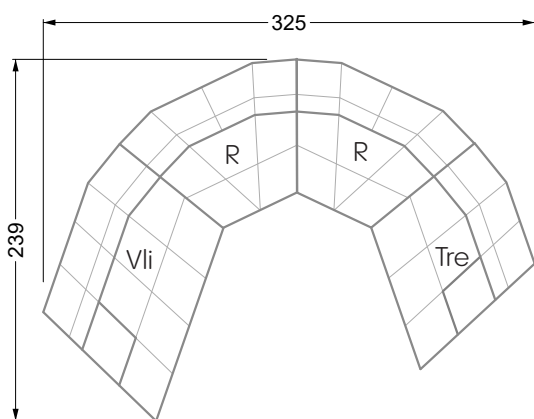

Esfera

102 • Canapés d'angle

Les dimensions s'appliquent aux pièces solitaires.

Les pièces supplémentaires ont un côté de réglage mal référencé sans bords arrondis.

L'extrémité et les pièces individuelles sont arrondies sur les côtés libres (6 cm).

Cocoa Island

• Canapé avec finition élé. d'angle prof. assise 62cm

Napali

126 • Canapés • Canapés d'angle

Cloud 7

154 • Eléments • Chaise longue

Les éléments de modèle
à découper pour votre
propre planification
échelle 1:50

W104-180
couchage 180 x 200 cm

W104-200
couchage 200 x 200 cm

Système de matelas boxspring

Matelas en mousse froide

W 129-160

surface de couchage
160 x 200 cm

W 129-180

surface de couchage
180 x 200 cm

largeur: 364,5 cm

W 129-160

5-ième
largeur: 202,5 cm

6-ième
largeur: 243,0 cm

SET 2.3

W 129-160

7-ième

largeur: 283,5 cm