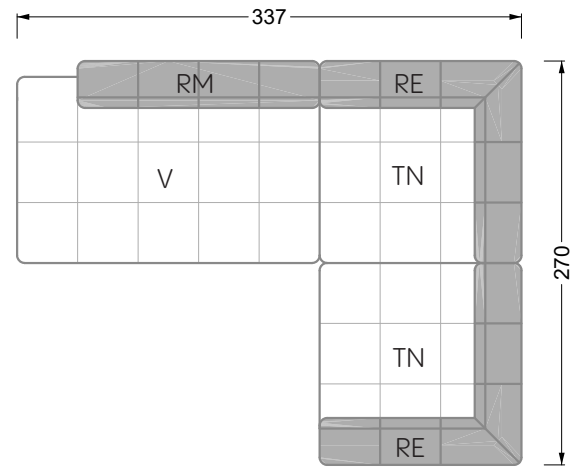

Esfera

102 • Canapés d'angle

Les dimensions s'appliquent aux pièces solitaires.

Les pièces supplémentaires ont un côté de réglage mal référencé sans bords arrondis.

L'extrémité et les pièces individuelles sont arrondies sur les côtés libres (6 cm).

Dans le cas d'une combinaison libre de pièces individuelles, 6 cm doivent être déduits des côtés de réglage.

Conseils de coussins: **D 108 Q**

Conseils de coussins: **D 108 Q**

Les éléments de modèle
à découper pour votre
propre planification
échelle 1:50
valable à partir du 01.01.2021

Cocoa Island

• Canapé avec finition élé. d'angle prof. assise 62cm

Napali

126 • Canapés • Canapés d'angle

Cloud 7

154 • Eléments • Chaise longue

Les éléments de modèle
à découper pour votre
propre planification
échelle 1:50