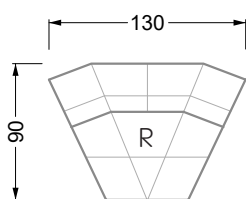

Dans le cas d'une combinaison libre de pièces individuelles, 6 cm doivent être déduits des côtés de réglage.

Conseils de coussins: **D 108 Q**

Conseils de coussins: **D 108 Q**

Les éléments de modèle
à découper pour votre
propre planification
échelle 1:50
valable à partir du 01.01.2021

Cocoa Island

• Canapé avec finition élé. d'angle prof. assise 62cm

Napali

126 • Canapés • Canapés d'angle

Cloud 7

154 • Eléments • Chaise longue

Les éléments de modèle
à découper pour votre
propre planification
échelle 1:50

largeur: 202,5 cm

6-ième

largeur: 243,0 cm

W 129-160

7-ième

largeur: 283,5 cm

8-ième

largeur: 324,0 cm

largeur: 364,5 cm

W 129-160

5-ième
largeur: 202,5 cm

6-ième
largeur: 243,0 cm

SET 2.3

W 129-160

7-ième

largeur: 283,5 cm