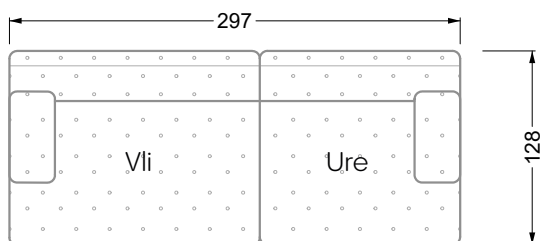

Esfera

102 • Canapés d'angle

Les dimensions s'appliquent aux pièces solitaires.

Les pièces supplémentaires ont un côté de réglage mal référencé sans bords arrondis.

L'extrémité et les pièces individuelles sont arrondies sur les côtés libres (6 cm).

Dans le cas d'une combinaison libre de pièces individuelles, 6 cm doivent être déduits des côtés de réglage.

Conseils de coussins: **D 108 Q**

Conseils de coussins: **D 108 Q**

Les éléments de modèle
à découper pour votre
propre planification
échelle 1:50
valable à partir du 01.01.2021

Cocoa Island

• Canapé avec finition élé. d'angle prof. assise 62cm

Napali

126 • Canapés • Canapés d'angle

Cloud 7

154 • Eléments • Chaise longue

Les éléments de modèle
à découper pour votre
propre planification
échelle 1:50