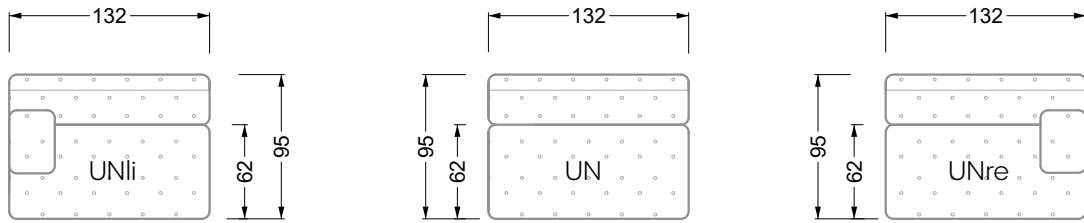

Esfera

102 • Canapés d'angle

Les dimensions s'appliquent aux pièces solitaires.

Les pièces supplémentaires ont un côté de réglage mal référencé sans bords arrondis.

L'extrémité et les pièces individuelles sont arrondies sur les côtés libres (6 cm).

Dans le cas d'une combinaison libre de pièces individuelles, 6 cm doivent être déduits des côtés de réglage.

Conseils de coussins: **D 108 Q**

Conseils de coussins: **D 108 Q**

Les éléments de modèle
à découper pour votre
propre planification
échelle 1:50
valable à partir du 01.01.2021

Cocoa Island

• Canapé avec finition élé. d'angle prof. assise 62cm

Napali

126 • Canapés • Canapés d'angle

Cloud 7

154 • Eléments • Chaise longue

Les éléments de modèle
à découper pour votre
propre planification
échelle 1:50