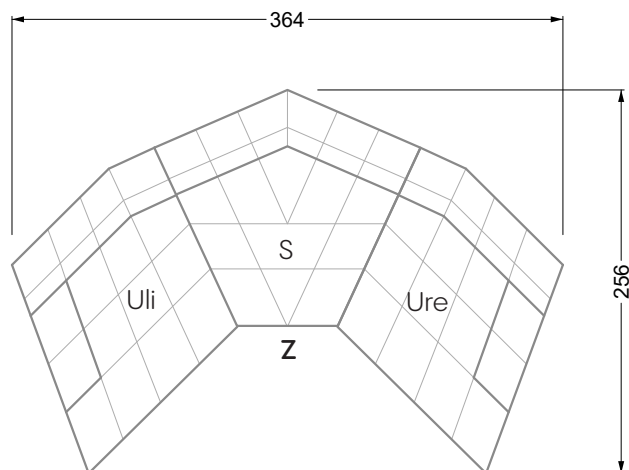

Esfera

102 • Canapés d'angle

Les dimensions s'appliquent aux pièces solitaires.

Les pièces supplémentaires ont un côté de réglage mal référencé sans bords arrondis.

L'extrémité et les pièces individuelles sont arrondies sur les côtés libres (6 cm).

Cocoa Island

• Canapé avec finition élé. d'angle prof. assise 62cm

Napali

126 • Canapés • Canapés d'angle

Cloud 7

154 • Eléments • Chaise longue

Les éléments de modèle
à découper pour votre
propre planification
échelle 1:50

Ocean 7

valable à partir du 01.15.24 Canapé avec finition élé. d'angle prof. assise 95 cm

Ocean 7

Ocean 7

158 • Canapés d'angle avec récamière
canapés avec finition élé. d'angle

W104-160
couchage 160 x 200 cm

W104-180
couchage 180 x 200 cm

W104-200
couchage 200 x 200 cm

Système de matelas boxspring

Matelas en mousse froide

W 129-160

surface de couchage
160 x 200 cm

W 129-180

surface de couchage
180 x 200 cm