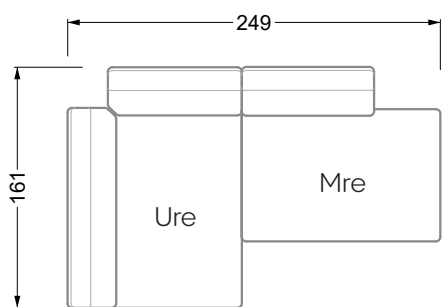

Esfera

102 • Canapés d'angle

Les dimensions s'appliquent aux pièces solitaires.

Les pièces supplémentaires ont un côté de réglage mal référencé sans bords arrondis.

L'extrémité et les pièces individuelles sont arrondies sur les côtés libres (6 cm).

Dans le cas d'une combinaison libre de pièces individuelles, 6 cm doivent être déduits des côtés de réglage.

Conseils de coussins: **D 108 Q**

Conseils de coussins: **D 108 Q**

Les éléments de modèle
à découper pour votre
propre planification
échelle 1:50
valable à partir du 01.01.2021

Cocoa Island

• Canapé avec finition élé. d'angle prof. assise 62cm

Napali

126 • Canapés • Canapés d'angle

Cloud 7

154 • Eléments • Chaise longue

Les éléments de modèle
à découper pour votre
propre planification
échelle 1:50

W104-180
couchage 180 x 200 cm

W104-200
couchage 200 x 200 cm

Système de matelas boxspring

Matelas en mousse froide

W 129-160

surface de couchage
160 x 200 cm

W 129-180

surface de couchage
180 x 200 cm