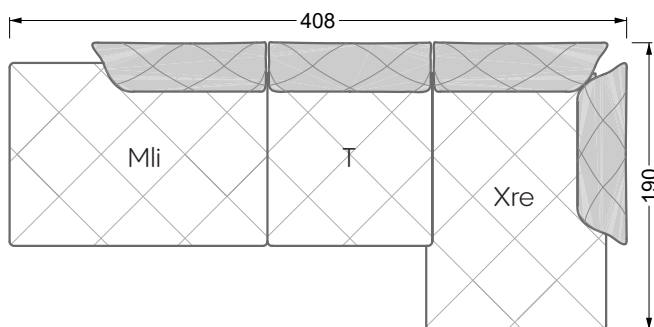

Esfera

102 • Canapés d'angle

Les dimensions s'appliquent aux pièces solitaires.

Les pièces supplémentaires ont un côté de réglage mal référencé sans bords arrondis.

L'extrémité et les pièces individuelles sont arrondies sur les côtés libres (6 cm).

Dans le cas d'une combinaison libre de pièces individuelles, 6 cm doivent être déduits des côtés de réglage.

Conseils de coussins: **D 108 Q**

Conseils de coussins: **D 108 Q**

Les éléments de modèle
à découper pour votre
propre planification
échelle 1:50
valable à partir du 01.01.2021

largeur: 364,5 cm

W 129-160

5-ième
largeur: 202,5 cm

6-ième
largeur: 243,0 cm

SET 2.3

W 129-160

7-ième

largeur: 283,5 cm