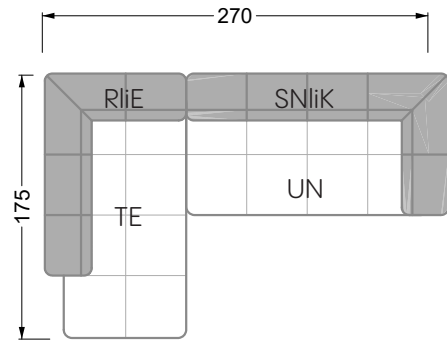

Esfera

102 • Canapés d'angle

Les dimensions s'appliquent aux pièces solitaires.

Les pièces supplémentaires ont un côté de réglage mal référencé sans bords arrondis.

L'extrémité et les pièces individuelles sont arrondies sur les côtés libres (6 cm).

Dans le cas d'une combinaison libre de pièces individuelles, 6 cm doivent être déduits des côtés de réglage.

Conseils de coussins: **D 108 Q**

Conseils de coussins: **D 108 Q**

Les éléments de modèle
à découper pour votre
propre planification
échelle 1:50
valable à partir du 01.01.2021

Cocoa Island

• Canapé avec finition élé. d'angle prof. assise 62cm

Napali

126 • Canapés • Canapés d'angle

Cloud 7

154 • Eléments • Chaise longue

Les éléments de modèle
à découper pour votre
propre planification
échelle 1:50