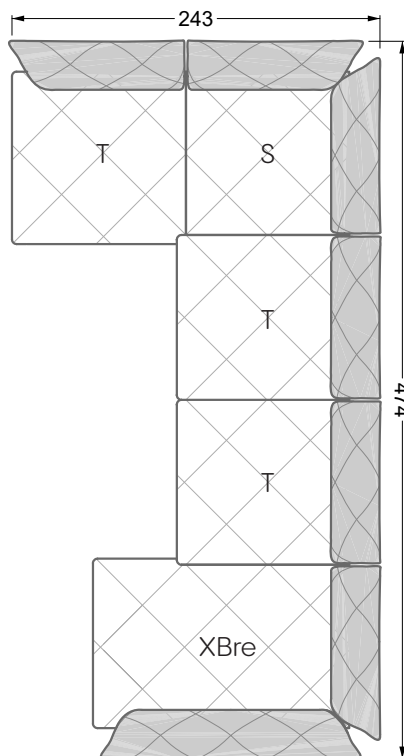

Esfera

102 • Canapés d'angle

Les dimensions s'appliquent aux pièces solitaires.

Les pièces supplémentaires ont un côté de réglage mal référencé sans bords arrondis.

L'extrémité et les pièces individuelles sont arrondies sur les côtés libres (6 cm).

Dans le cas d'une combinaison libre de pièces individuelles, 6 cm doivent être déduits des côtés de réglage.

Conseils de coussins: **D 108 Q**

Conseils de coussins: **D 108 Q**

Les éléments de modèle
à découper pour votre
propre planification
échelle 1:50
valable à partir du 01.01.2021

Cocoa Island

• Canapé avec finition élé. d'angle prof. assise 62cm

Napali

126 • Canapés • Canapés d'angle

Cloud 7

154 • Eléments • Chaise longue

Les éléments de modèle
à découper pour votre
propre planification
échelle 1:50

largeur: 364,5 cm

W 129-160

5-ième
largeur: 202,5 cm

6-ième
largeur: 243,0 cm

SET 2.3

W 129-160

7-ième

largeur: 283,5 cm