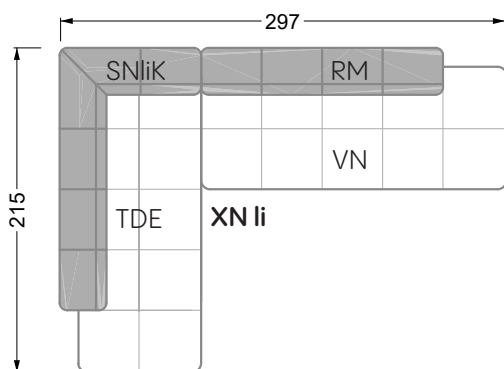

Esfera

102 • Canapés d'angle

Les dimensions s'appliquent aux pièces solitaires.

Les pièces supplémentaires ont un côté de réglage mal référencé sans bords arrondis.

L'extrémité et les pièces individuelles sont arrondies sur les côtés libres (6 cm).

Dans le cas d'une combinaison libre de pièces individuelles, 6 cm doivent être déduits des côtés de réglage.

Conseils de coussins: **D 108 Q**

Conseils de coussins: **D 108 Q**

Les éléments de modèle
à découper pour votre
propre planification
échelle 1:50
valable à partir du 01.01.2021

Cocoa Island

• Canapé avec finition élé. d'angle prof. assise 62cm

Napali

126 • Canapés • Canapés d'angle

Cloud 7

154 • Eléments • Chaise longue

Les éléments de modèle
à découper pour votre
propre planification
échelle 1:50