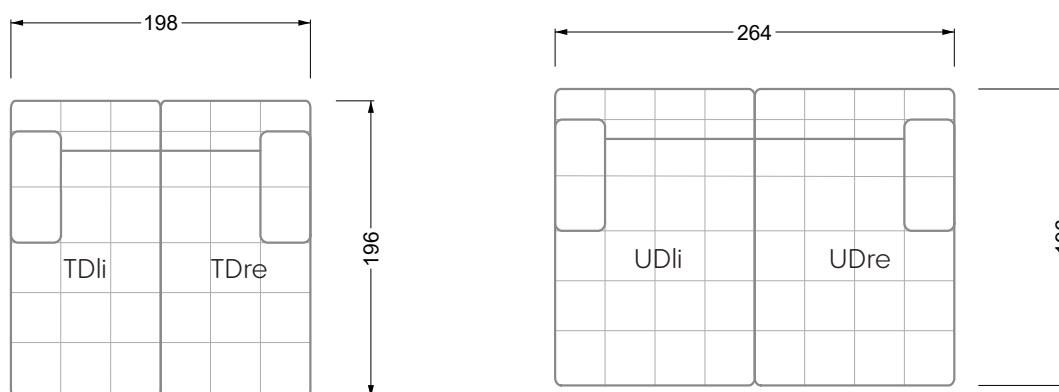

Cocoa Island

• Canapé avec finition élé. d'angle prof. assise 62cm

Napali

126 • Canapés • Canapés d'angle

Cloud 7

154 • Eléments • Chaise longue

Les éléments de modèle
à découper pour votre
propre planification
échelle 1:50

Ocean 7

valable à partir du 01.15.24 Canapé avec finition élé. d'angle prof. assise 95 cm

Ocean 7

Ocean 7

158 • Canapés d'angle avec récamière
canapés avec finition élé. d'angle

W104-160
couchage 160 x 200 cm

W104-180
couchage 180 x 200 cm

W104-200
couchage 200 x 200 cm

Système de matelas boxspring

Matelas en mousse froide

W 129-160

surface de couchage
160 x 200 cm

W 129-180

surface de couchage
180 x 200 cm