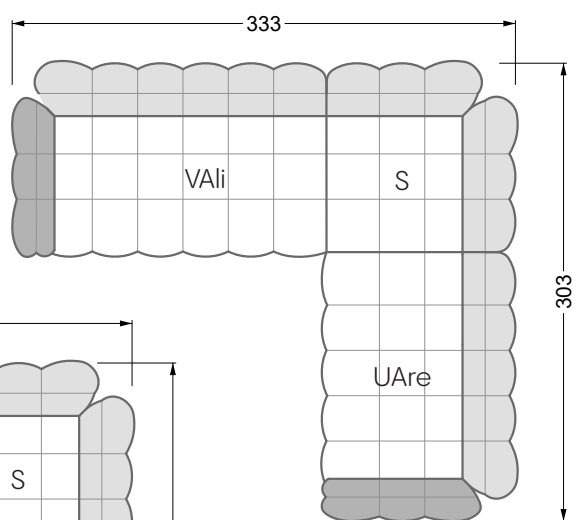

Esfera

102 • Canapés d'angle

Les dimensions s'appliquent aux pièces solitaires.

Les pièces supplémentaires ont un côté de réglage mal référencé sans bords arrondis.

L'extrémité et les pièces individuelles sont arrondies sur les côtés libres (6 cm).

Dans le cas d'une combinaison libre de pièces individuelles, 6 cm doivent être déduits des côtés de réglage.

Conseils de coussins: **D 108 Q**

Conseils de coussins: **D 108 Q**

Les éléments de modèle
à découper pour votre
propre planification
échelle 1:50
valable à partir du 01.01.2021

largeur: 364,5 cm

W 129-160

5-ième
largeur: 202,5 cm

6-ième
largeur: 243,0 cm

SET 2.3

W 129-160

7-ième

largeur: 283,5 cm

W 129-180

5-ième

largeur: 202,5 cm

W 129-180

6-ième

largeur: 243,0 cm

SET 1.2

W 129-180