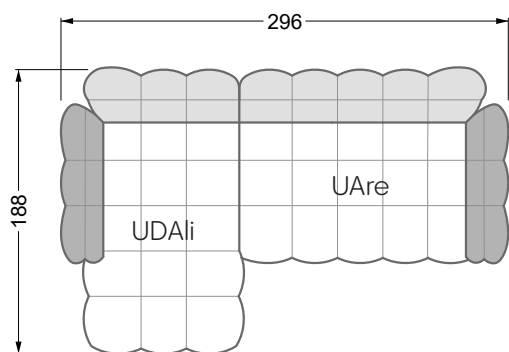

Esfera

102 • Canapés d'angle

Les dimensions s'appliquent aux pièces solitaires.

Les pièces supplémentaires ont un côté de réglage mal référencé sans bords arrondis.

L'extrémité et les pièces individuelles sont arrondies sur les côtés libres (6 cm).

Dans le cas d'une combinaison libre de pièces individuelles, 6 cm doivent être déduits des côtés de réglage.

Conseils de coussins: **D 108 Q**

Conseils de coussins: **D 108 Q**

Les éléments de modèle
à découper pour votre
propre planification
échelle 1:50
valable à partir du 01.01.2021