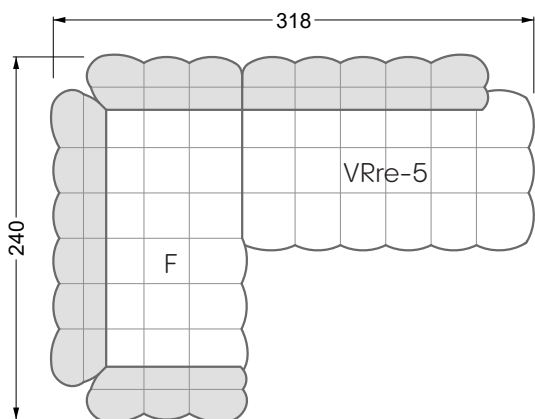

Esfera

102 • Canapés d'angle

Les dimensions s'appliquent aux pièces solitaires.

Les pièces supplémentaires ont un côté de réglage mal référencé sans bords arrondis.

L'extrémité et les pièces individuelles sont arrondies sur les côtés libres (6 cm).

Dans le cas d'une combinaison libre de pièces individuelles, 6 cm doivent être déduits des côtés de réglage.

Conseils de coussins: **D 108 Q**

Conseils de coussins: **D 108 Q**

Les éléments de modèle
à découper pour votre
propre planification
échelle 1:50
valable à partir du 01.01.2021

largeur: 364,5 cm

W 129-160

5-ième
largeur: 202,5 cm

6-ième
largeur: 243,0 cm

SET 2.3

W 129-160

7-ième

largeur: 283,5 cm

W 129-180

5-ième

largeur: 202,5 cm

W 129-180

6-ième

largeur: 243,0 cm

SET 1.2

W 129-180