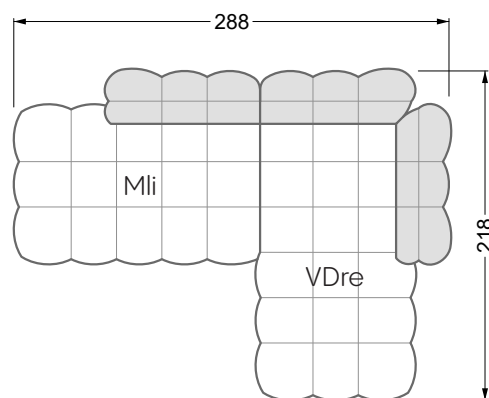

Esfera

102 • Canapés d'angle

Les dimensions s'appliquent aux pièces solitaires.

Les pièces supplémentaires ont un côté de réglage mal référencé sans bords arrondis.

L'extrémité et les pièces individuelles sont arrondies sur les côtés libres (6 cm).

Dans le cas d'une combinaison libre de pièces individuelles, 6 cm doivent être déduits des côtés de réglage.

Conseils de coussins: **D 108 Q**

Conseils de coussins: **D 108 Q**

Les éléments de modèle
à découper pour votre
propre planification
échelle 1:50
valable à partir du 01.01.2021

Cocoa Island

• Canapé avec finition élé. d'angle prof. assise 62cm

Napali

126 • Canapés • Canapés d'angle

Cloud 7

154 • Eléments • Chaise longue

Les éléments de modèle
à découper pour votre
propre planification
échelle 1:50

largeur: 364,5 cm

W 129-160

5-ième
largeur: 202,5 cm

6-ième
largeur: 243,0 cm

SET 2.3

W 129-160

7-ième

largeur: 283,5 cm