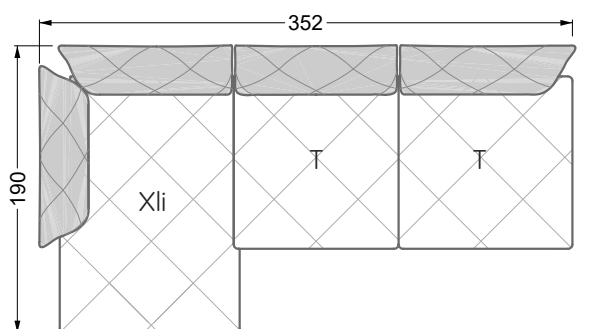

Esfera

102 • Canapés d'angle

Les dimensions s'appliquent aux pièces solitaires.

Les pièces supplémentaires ont un côté de réglage mal référencé sans bords arrondis.

L'extrémité et les pièces individuelles sont arrondies sur les côtés libres (6 cm).

Dans le cas d'une combinaison libre de pièces individuelles, 6 cm doivent être déduits des côtés de réglage.

Conseils de coussins: **D 108 Q**

Conseils de coussins: **D 108 Q**

Les éléments de modèle
à découper pour votre
propre planification
échelle 1:50
valable à partir du 01.01.2021

Cocoa Island

• Canapé avec finition élé. d'angle prof. assise 62cm

Napali

126 • Canapés • Canapés d'angle

Cloud 7

154 • Eléments • Chaise longue

Les éléments de modèle
à découper pour votre
propre planification
échelle 1:50

largeur: 364,5 cm

W 129-160

5-ième
largeur: 202,5 cm

6-ième
largeur: 243,0 cm

SET 2.3

W 129-160

7-ième

largeur: 283,5 cm