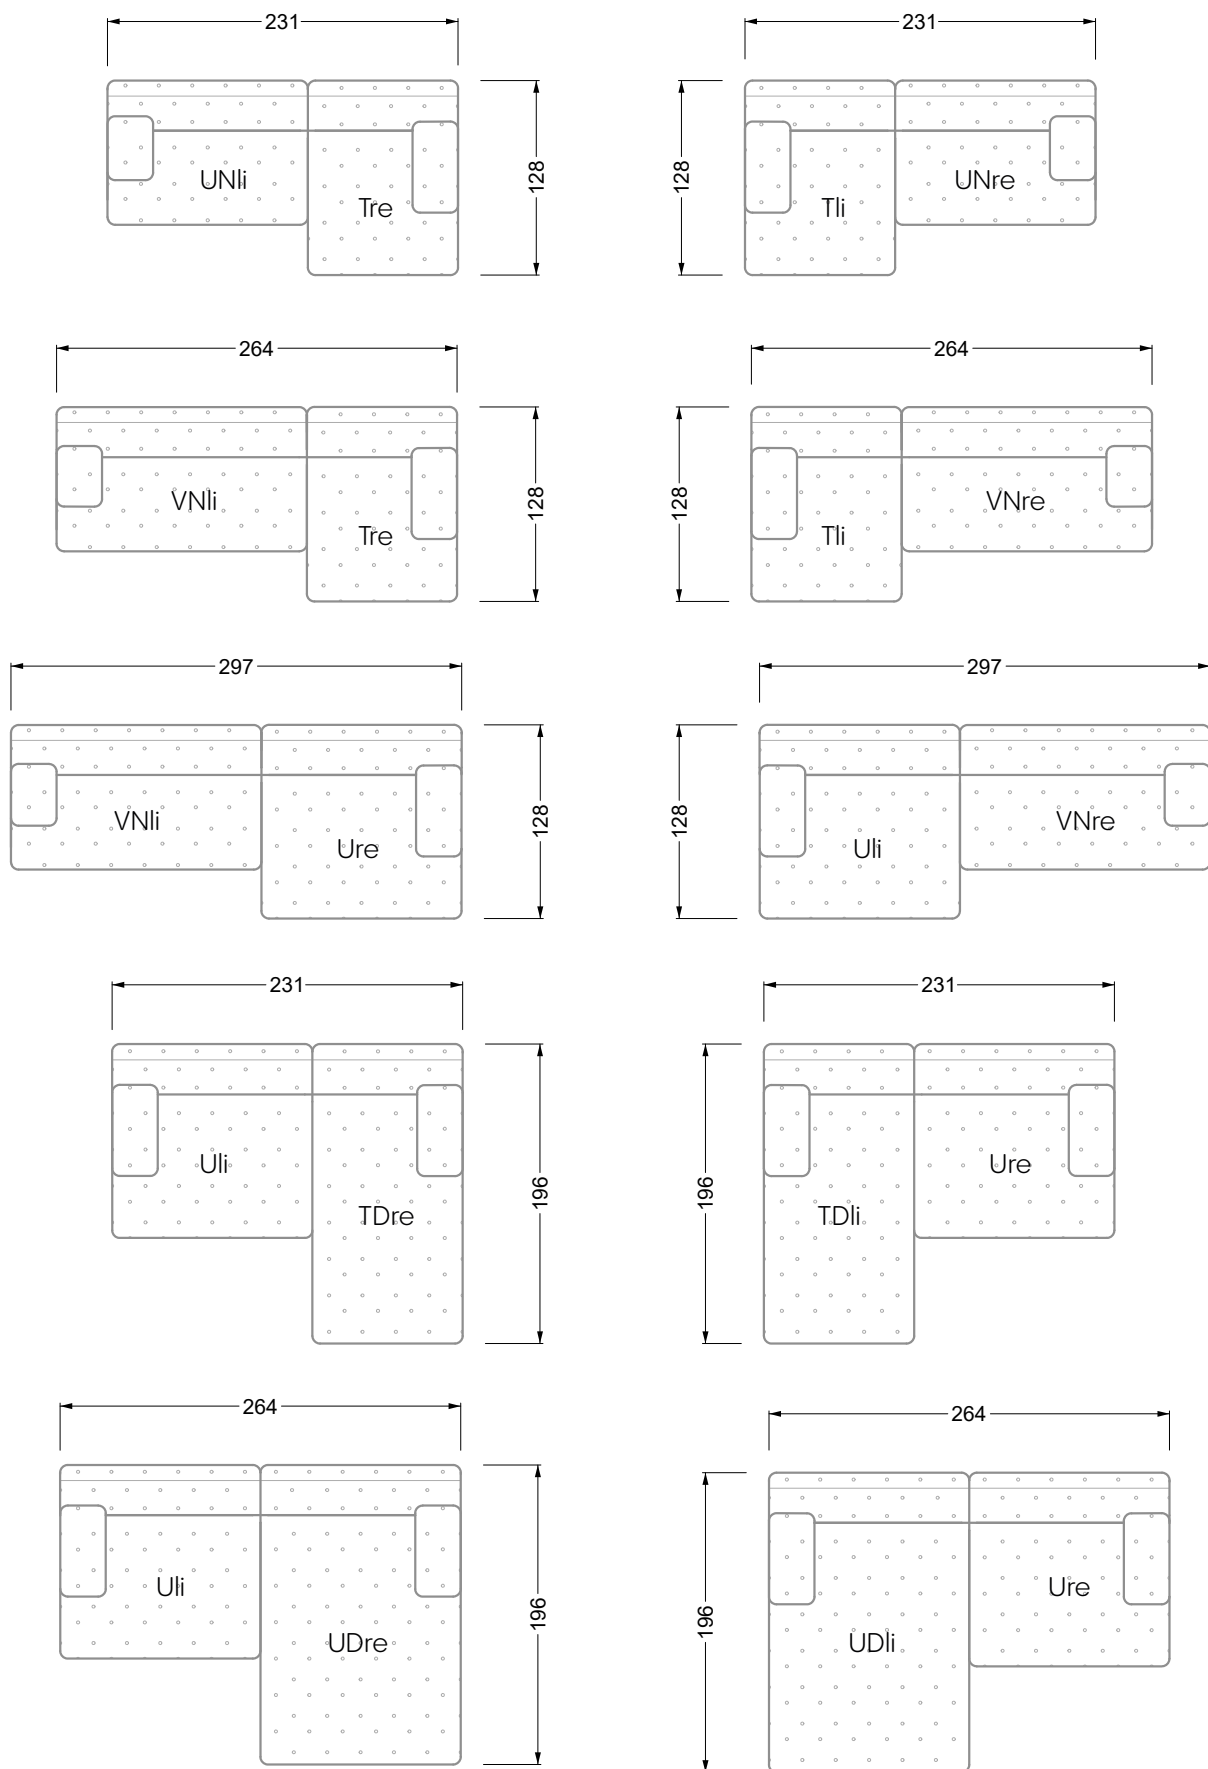

Esfera

102 • Canapés d'angle

Les dimensions s'appliquent aux pièces solitaires.

Les pièces supplémentaires ont un côté de réglage mal référencé sans bords arrondis.

L'extrémité et les pièces individuelles sont arrondies sur les côtés libres (6 cm).

Cocoa Island

• Canapé avec finition élé. d'angle prof. assise 62cm

Napali

126 • Canapés • Canapés d'angle

Cloud 7

154 • Eléments • Chaise longue

Les éléments de modèle
à découper pour votre
propre planification
échelle 1:50

largeur: 364,5 cm

W 129-160

5-ième
largeur: 202,5 cm

6-ième
largeur: 243,0 cm

SET 2.3

W 129-160

7-ième

largeur: 283,5 cm

W 129-180

5-ième

largeur: 202,5 cm

W 129-180

6-ième

largeur: 243,0 cm

SET 1.2

W 129-180