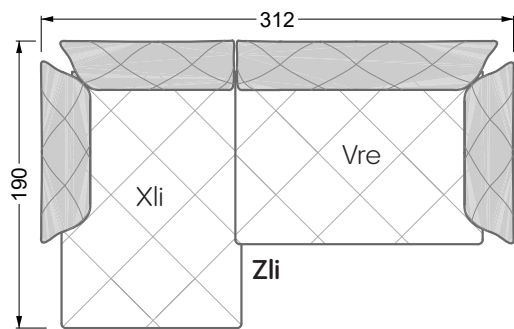

Esfera

102 • Canapés d'angle

Les dimensions s'appliquent aux pièces solitaires.

Les pièces supplémentaires ont un côté de réglage mal référencé sans bords arrondis.

L'extrémité et les pièces individuelles sont arrondies sur les côtés libres (6 cm).

Dans le cas d'une combinaison libre de pièces individuelles, 6 cm doivent être déduits des côtés de réglage.

Conseils de coussins: **D 108 Q**

Conseils de coussins: **D 108 Q**

Les éléments de modèle
à découper pour votre
propre planification
échelle 1:50
valable à partir du 01.01.2021

largeur: 364,5 cm

W 129-160

5-ième
largeur: 202,5 cm

6-ième
largeur: 243,0 cm

SET 2.3

W 129-160

7-ième

largeur: 283,5 cm