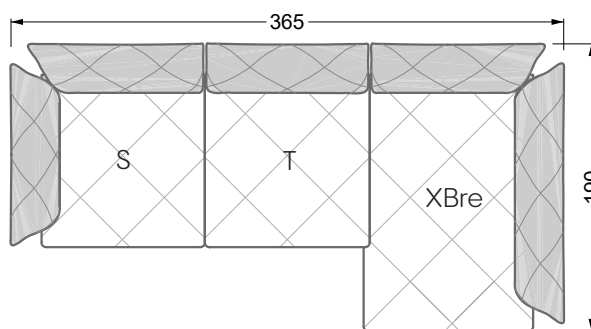

Esfera

102 • Canapés d'angle

Les dimensions s'appliquent aux pièces solitaires.

Les pièces supplémentaires ont un côté de réglage mal référencé sans bords arrondis.

L'extrémité et les pièces individuelles sont arrondies sur les côtés libres (6 cm).

Dans le cas d'une combinaison libre de pièces individuelles, 6 cm doivent être déduits des côtés de réglage.

Conseils de coussins: **D 108 Q**

Conseils de coussins: **D 108 Q**

Les éléments de modèle
à découper pour votre
propre planification
échelle 1:50
valable à partir du 01.01.2021

Cocoa Island

• Canapé avec finition élé. d'angle prof. assise 62cm

Napali

126 • Canapés • Canapés d'angle

Cloud 7

154 • Eléments • Chaise longue

Les éléments de modèle
à découper pour votre
propre planification
échelle 1:50