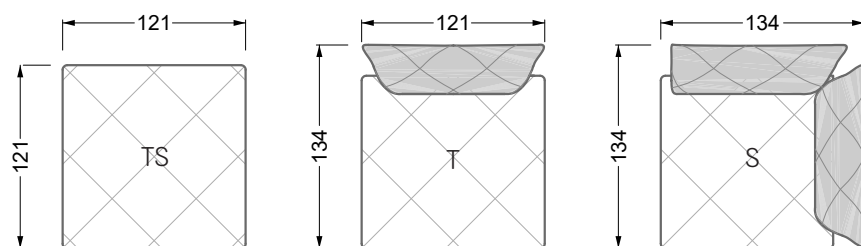

Esfera

102 • Canapés d'angle

Les dimensions s'appliquent aux pièces solitaires.

Les pièces supplémentaires ont un côté de réglage mal référencé sans bords arrondis.

L'extrémité et les pièces individuelles sont arrondies sur les côtés libres (6 cm).

Dans le cas d'une combinaison libre de pièces individuelles, 6 cm doivent être déduits des côtés de réglage.

Conseils de coussins: **D 108 Q**

Conseils de coussins: **D 108 Q**

Les éléments de modèle
à découper pour votre
propre planification
échelle 1:50
valable à partir du 01.01.2021

largeur: 364,5 cm

W 129-160

5-ième
largeur: 202,5 cm

6-ième
largeur: 243,0 cm

SET 2.3

W 129-160

7-ième

largeur: 283,5 cm