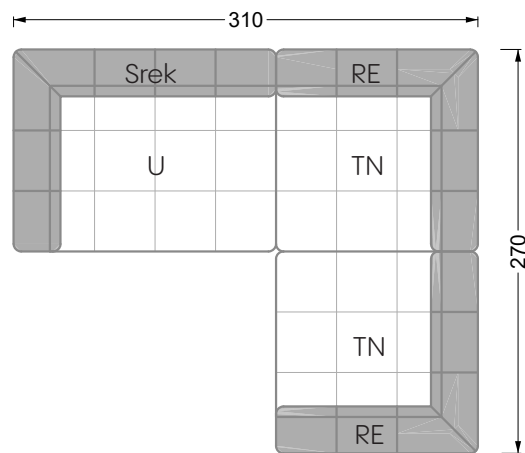

Esfera

102 • Canapés d'angle

Les dimensions s'appliquent aux pièces solitaires.

Les pièces supplémentaires ont un côté de réglage mal référencé sans bords arrondis.

L'extrémité et les pièces individuelles sont arrondies sur les côtés libres (6 cm).

Dans le cas d'une combinaison libre de pièces individuelles, 6 cm doivent être déduits des côtés de réglage.

Conseils de coussins: **D 108 Q**

Conseils de coussins: **D 108 Q**

Les éléments de modèle
à découper pour votre
propre planification
échelle 1:50
valable à partir du 01.01.2021

Cocoa Island

• Canapé avec finition élé. d'angle prof. assise 62cm

Napali

126 • Canapés • Canapés d'angle

Cloud 7

154 • Eléments • Chaise longue

Les éléments de modèle
à découper pour votre
propre planification
échelle 1:50