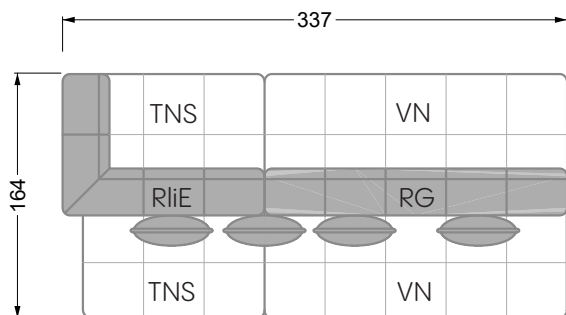

Esfera

102 • Canapés d'angle

Les dimensions s'appliquent aux pièces solitaires.

Les pièces supplémentaires ont un côté de réglage mal référencé sans bords arrondis.

L'extrémité et les pièces individuelles sont arrondies sur les côtés libres (6 cm).

Dans le cas d'une combinaison libre de pièces individuelles, 6 cm doivent être déduits des côtés de réglage.

Conseils de coussins: **D 108 Q**

Conseils de coussins: **D 108 Q**

Les éléments de modèle
à découper pour votre
propre planification
échelle 1:50
valable à partir du 01.01.2021

Cocoa Island

• Canapé avec finition élé. d'angle prof. assise 62cm

Napali

126 • Canapés • Canapés d'angle

Cloud 7

154 • Eléments • Chaise longue

Les éléments de modèle
à découper pour votre
propre planification
échelle 1:50