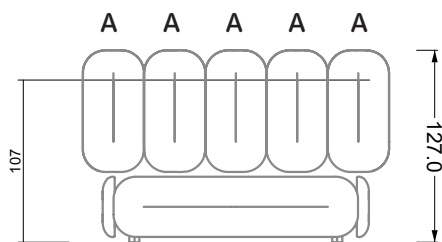

W 129-160

Le lit peut être tourné
de 90 degrés

W 129-160

W 129-160

4-ième

largeur: 176,0 cm

W 129-160

5-ième

largeur: 202,5 cm

6-ième

largeur: 243,0 cm

W 129-160

7-ième

largeur: 283,5 cm

8-ième

largeur: 324,0 cm