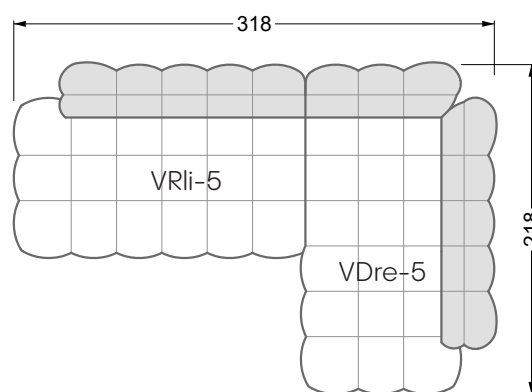

Esfera

102 • Canapés d'angle

Les dimensions s'appliquent aux pièces solitaires.

Les pièces supplémentaires ont un côté de réglage mal référencé sans bords arrondis.

L'extrémité et les pièces individuelles sont arrondies sur les côtés libres (6 cm).

Dans le cas d'une combinaison libre de pièces individuelles, 6 cm doivent être déduits des côtés de réglage.

Conseils de coussins: **D 108 Q**

Conseils de coussins: **D 108 Q**

Les éléments de modèle
à découper pour votre
propre planification
échelle 1:50
valable à partir du 01.01.2021

largeur: 364,5 cm

W 129-160

5-ième
largeur: 202,5 cm

6-ième
largeur: 243,0 cm

SET 2.3

W 129-160

7-ième

largeur: 283,5 cm

W 129-180

5-ième

largeur: 202,5 cm

W 129-180

6-ième

largeur: 243,0 cm

SET 1.2

W 129-180