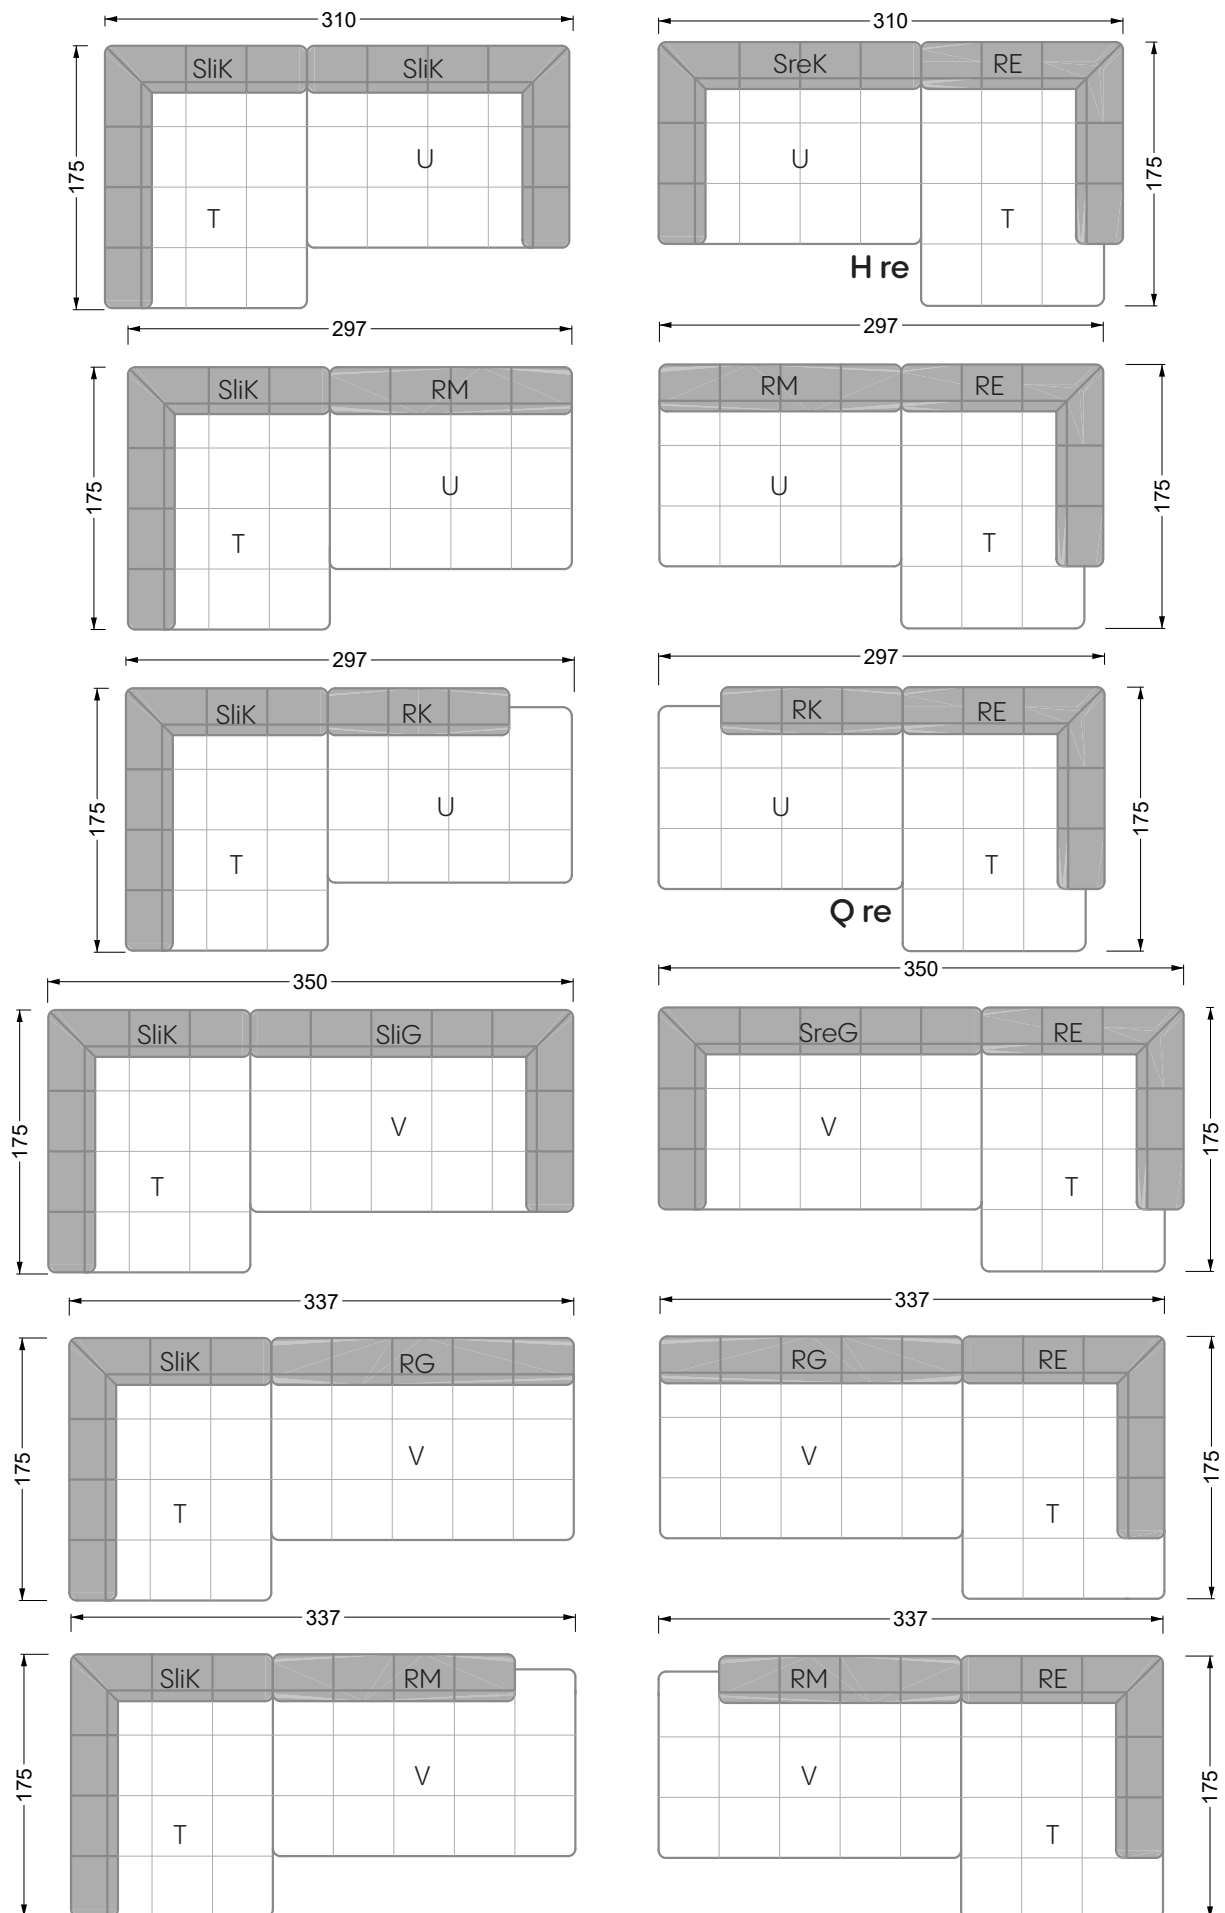

Esfera

102 • Canapés d'angle

Les dimensions s'appliquent aux pièces solitaires.

Les pièces supplémentaires ont un côté de réglage mal référencé sans bords arrondis.

L'extrémité et les pièces individuelles sont arrondies sur les côtés libres (6 cm).

Dans le cas d'une combinaison libre de pièces individuelles, 6 cm doivent être déduits des côtés de réglage.

Conseils de coussins: **D 108 Q**

Conseils de coussins: **D 108 Q**

Les éléments de modèle
à découper pour votre
propre planification
échelle 1:50
valable à partir du 01.01.2021

largeur: 364,5 cm

W 129-160

5-ième
largeur: 202,5 cm

6-ième
largeur: 243,0 cm

SET 2.3

W 129-160

7-ième

largeur: 283,5 cm

W 129-180

5-ième

largeur: 202,5 cm

W 129-180

6-ième

largeur: 243,0 cm

SET 1.2

W 129-180