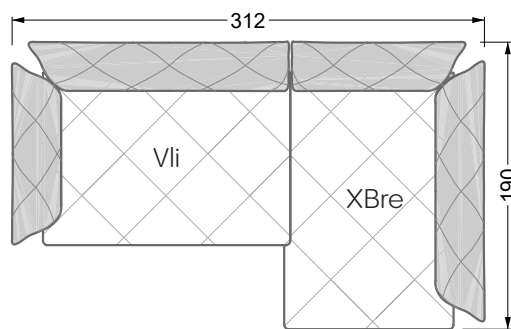

Esfera

102 • Canapés d'angle

Les dimensions s'appliquent aux pièces solitaires.

Les pièces supplémentaires ont un côté de réglage mal référencé sans bords arrondis.

L'extrémité et les pièces individuelles sont arrondies sur les côtés libres (6 cm).

Dans le cas d'une combinaison libre de pièces individuelles, 6 cm doivent être déduits des côtés de réglage.

Conseils de coussins: **D 108 Q**

Conseils de coussins: **D 108 Q**

Les éléments de modèle
à découper pour votre
propre planification
échelle 1:50
valable à partir du 01.01.2021

largeur: 364,5 cm

W 129-160

5-ième
largeur: 202,5 cm

6-ième
largeur: 243,0 cm

SET 2.3

W 129-160

7-ième

largeur: 283,5 cm