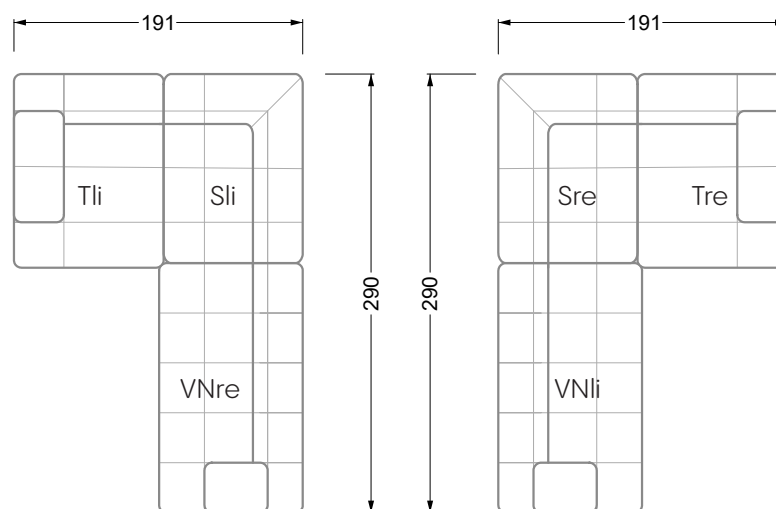

Esfera

102 • Canapés d'angle

Les dimensions s'appliquent aux pièces solitaires.

Les pièces supplémentaires ont un côté de réglage mal référencé sans bords arrondis.

L'extrémité et les pièces individuelles sont arrondies sur les côtés libres (6 cm).

Cocoa Island

• Canapé avec finition élé. d'angle prof. assise 62cm

Napali

126 • Canapés • Canapés d'angle

Cloud 7

154 • Eléments • Chaise longue

Les éléments de modèle
à découper pour votre
propre planification
échelle 1:50

Ocean 7

valable à partir du 01.15.24 Canapé avec finition élé. d'angle prof. assise 95 cm

Ocean 7

Ocean 7

158 • Canapés d'angle avec récamière
canapés avec finition élé. d'angle

W104-160
couchage 160 x 200 cm

W104-180
couchage 180 x 200 cm

W104-200
couchage 200 x 200 cm

Système de matelas boxspring

Matelas en mousse froide

W 129-160

surface de couchage
160 x 200 cm

W 129-180

surface de couchage
180 x 200 cm