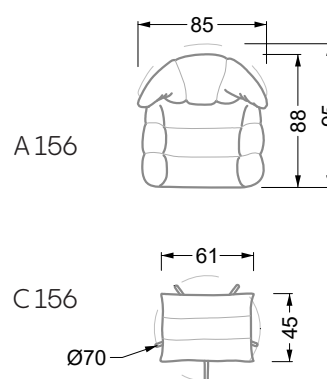

6-ième

largeur: 243,0 cm

SET 2.1

W 129-200

7-ième

largeur: 283,5 cm

8-ième

largeur: 324,0 cm

A 119

Hangout 122

Fauteuil

B 122

C 122

Cassia 156

Fauteuil

A 156