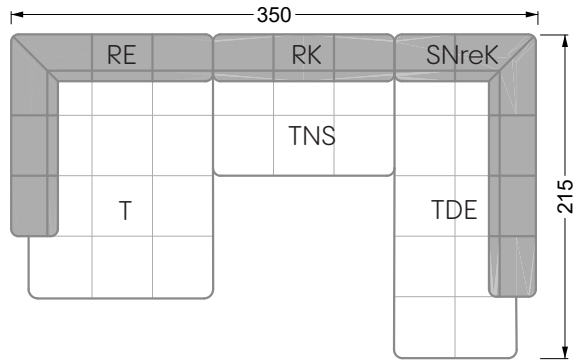

Esfera

102 • Canapés d'angle

Les dimensions s'appliquent aux pièces solitaires.

Les pièces supplémentaires ont un côté de réglage mal référencé sans bords arrondis.

L'extrémité et les pièces individuelles sont arrondies sur les côtés libres (6 cm).

Dans le cas d'une combinaison libre de pièces individuelles, 6 cm doivent être déduits des côtés de réglage.

Conseils de coussins: **D 108 Q**

Conseils de coussins: **D 108 Q**

Les éléments de modèle
à découper pour votre
propre planification
échelle 1:50
valable à partir du 01.01.2021

Cocoa Island

• Canapé avec finition élé. d'angle prof. assise 62cm

Napali

126 • Canapés • Canapés d'angle

Cloud 7

154 • Eléments • Chaise longue

Les éléments de modèle
à découper pour votre
propre planification
échelle 1:50