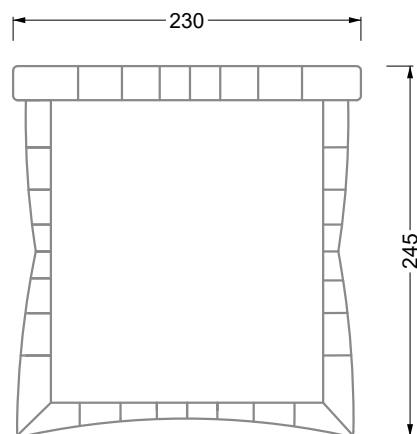

largeur: 283,5 cm

8-ième

largeur: 324,0 cm

9-ième

largeur: 364,5 cm

W 129-200

W 129-200

5-ième

5-ième

largeur: 202,5 cm

W 129-200

6-ième

largeur: 243,0 cm

W 129-200

7-ième

largeur: 283,5 cm

6-ième

largeur: 243,0 cm

SET 2.1

W 129-200

7-ième

largeur: 283,5 cm

8-ième

largeur: 324,0 cm

9-ième

largeur: 364,5 cm

W130-160
couchage 160 x 200 cm

W130-180
couchage 180 x 200 cm

W130-200
couchage 200 x 200 cm

W154-160
couchage 160 x 200 cm

W154-180
couchage 180 x 200 cm

W154-200
couchage 200 x 200 cm