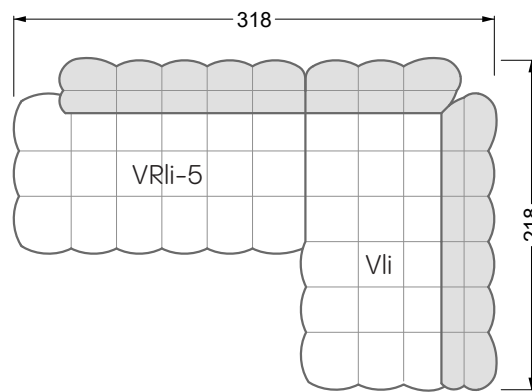

Esfera

102 • Canapés d'angle

Les dimensions s'appliquent aux pièces solitaires.

Les pièces supplémentaires ont un côté de réglage mal référencé sans bords arrondis.

L'extrémité et les pièces individuelles sont arrondies sur les côtés libres (6 cm).

Dans le cas d'une combinaison libre de pièces individuelles, 6 cm doivent être déduits des côtés de réglage.

Conseils de coussins: **D 108 Q**

Conseils de coussins: **D 108 Q**

Les éléments de modèle
à découper pour votre
propre planification
échelle 1:50
valable à partir du 01.01.2021

Cocoa Island

• Canapé avec finition élé. d'angle prof. assise 62cm

Napali

126 • Canapés • Canapés d'angle

Cloud 7

154 • Eléments • Chaise longue

Les éléments de modèle
à découper pour votre
propre planification
échelle 1:50

largeur: 364,5 cm

W 129-160

5-ième
largeur: 202,5 cm

6-ième
largeur: 243,0 cm

SET 2.3

W 129-160

7-ième

largeur: 283,5 cm