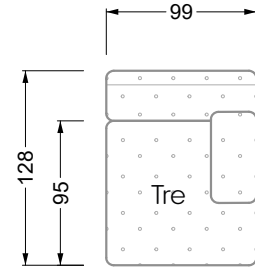

Esfera

102 • Canapés d'angle

Les dimensions s'appliquent aux pièces solitaires.

Les pièces supplémentaires ont un côté de réglage mal référencé sans bords arrondis.

L'extrémité et les pièces individuelles sont arrondies sur les côtés libres (6 cm).

Dans le cas d'une combinaison libre de pièces individuelles, 6 cm doivent être déduits des côtés de réglage.

Conseils de coussins: **D 108 Q**

Conseils de coussins: **D 108 Q**

Les éléments de modèle
à découper pour votre
propre planification
échelle 1:50
valable à partir du 01.01.2021

Cocoa Island

• Canapé avec finition élé. d'angle prof. assise 62cm

Napali

126 • Canapés • Canapés d'angle

Cloud 7

154 • Eléments • Chaise longue

Les éléments de modèle
à découper pour votre
propre planification
échelle 1:50