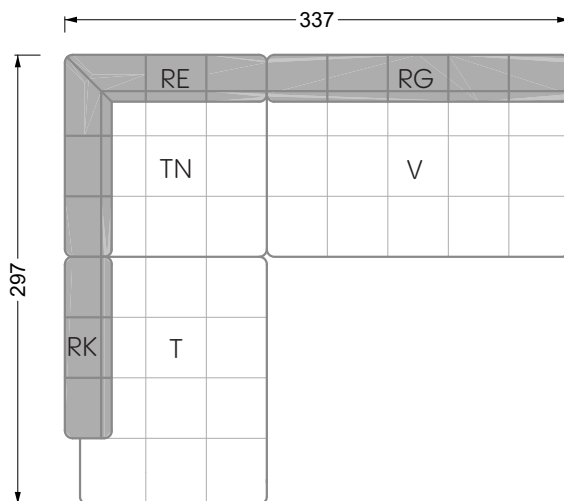

Esfera

102 • Canapés d'angle

Les dimensions s'appliquent aux pièces solitaires.

Les pièces supplémentaires ont un côté de réglage mal référencé sans bords arrondis.

L'extrémité et les pièces individuelles sont arrondies sur les côtés libres (6 cm).

Dans le cas d'une combinaison libre de pièces individuelles, 6 cm doivent être déduits des côtés de réglage.

Conseils de coussins: **D 108 Q**

Conseils de coussins: **D 108 Q**

Les éléments de modèle
à découper pour votre
propre planification
échelle 1:50
valable à partir du 01.01.2021

Cocoa Island

• Canapé avec finition élé. d'angle prof. assise 62cm

Napali

126 • Canapés • Canapés d'angle

Cloud 7

154 • Eléments • Chaise longue

Les éléments de modèle
à découper pour votre
propre planification
échelle 1:50

largeur: 364,5 cm

W 129-160

5-ième
largeur: 202,5 cm

6-ième
largeur: 243,0 cm

SET 2.3

W 129-160

7-ième

largeur: 283,5 cm