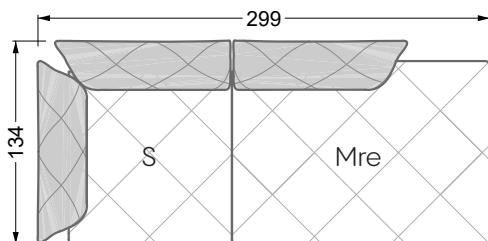

Esfera

102 • Canapés d'angle

Les dimensions s'appliquent aux pièces solitaires.

Les pièces supplémentaires ont un côté de réglage mal référencé sans bords arrondis.

L'extrémité et les pièces individuelles sont arrondies sur les côtés libres (6 cm).

Dans le cas d'une combinaison libre de pièces individuelles, 6 cm doivent être déduits des côtés de réglage.

Conseils de coussins: **D 108 Q**

Conseils de coussins: **D 108 Q**

Les éléments de modèle
à découper pour votre
propre planification
échelle 1:50
valable à partir du 01.01.2021