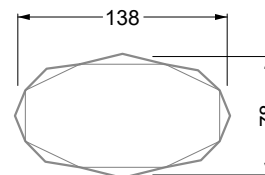

Stealth

J 145

Cloud 7

Disquo

El Trio