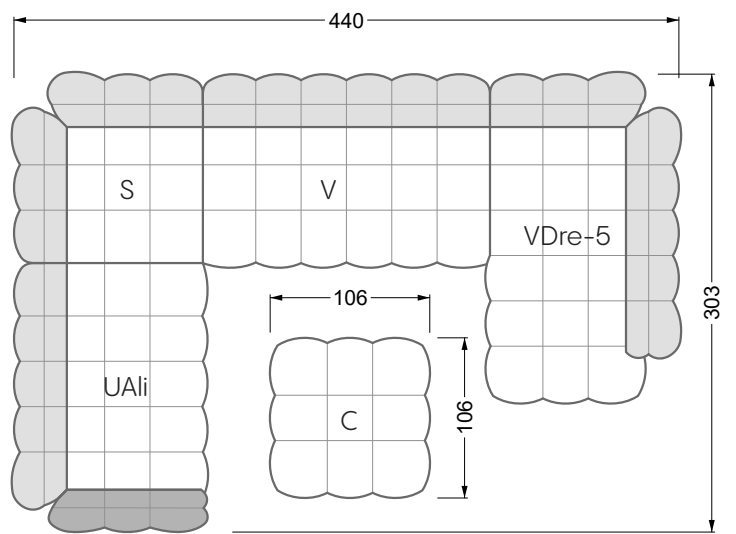

Esfera

102 • Canapés d'angle

Les dimensions s'appliquent aux pièces solitaires.

Les pièces supplémentaires ont un côté de réglage mal référencé sans bords arrondis.

L'extrémité et les pièces individuelles sont arrondies sur les côtés libres (6 cm).

Dans le cas d'une combinaison libre de pièces individuelles, 6 cm doivent être déduits des côtés de réglage.

Conseils de coussins: **D 108 Q**

Conseils de coussins: **D 108 Q**

Les éléments de modèle
à découper pour votre
propre planification
échelle 1:50
valable à partir du 01.01.2021

largeur: 364,5 cm

W 129-160

5-ième
largeur: 202,5 cm

6-ième
largeur: 243,0 cm

SET 2.3

W 129-160

7-ième

largeur: 283,5 cm

W 129-180

5-ième

largeur: 202,5 cm

W 129-180

6-ième

largeur: 243,0 cm

SET 1.2

W 129-180