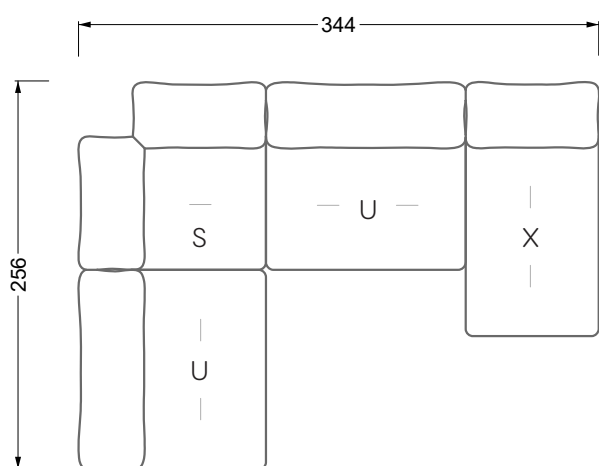

Stealth & Tables d'appoint

147

Fauteuils

148

Tables salle à manger & Chaises

149

Esfera

102 • Canapés & Canapés d'angle

Esfera

102 • Canapés d'angle

Les dimensions s'appliquent aux pièces solitaires.

Les pièces supplémentaires ont un côté de réglage mal référencé sans bords arrondis.

L'extrémité et les pièces individuelles sont arrondies sur les côtés libres (6 cm).

largeur: 364,5 cm

W 129-160

5-ième
largeur: 202,5 cm

6-ième
largeur: 243,0 cm

SET 2.3

W 129-160

7-ième

largeur: 283,5 cm

W 129-180

5-ième

largeur: 202,5 cm

W 129-180

6-ième

largeur: 243,0 cm

SET 1.2

W 129-180