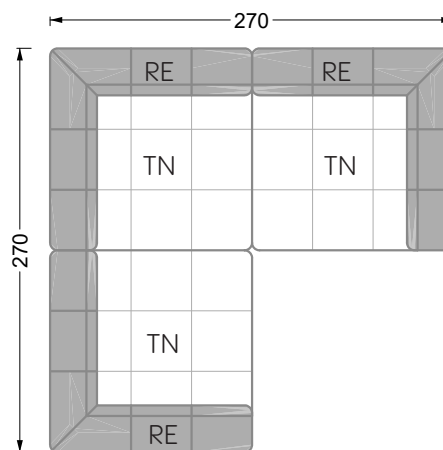

Esfera

102 • Canapés d'angle

Les dimensions s'appliquent aux pièces solitaires.

Les pièces supplémentaires ont un côté de réglage mal référencé sans bords arrondis.

L'extrémité et les pièces individuelles sont arrondies sur les côtés libres (6 cm).

Dans le cas d'une combinaison libre de pièces individuelles, 6 cm doivent être déduits des côtés de réglage.

Conseils de coussins: **D 108 Q**

Conseils de coussins: **D 108 Q**

Les éléments de modèle
à découper pour votre
propre planification
échelle 1:50
valable à partir du 01.01.2021

Cocoa Island

• Canapé avec finition élé. d'angle prof. assise 62cm

Napali

126 • Canapés • Canapés d'angle

Cloud 7

154 • Eléments • Chaise longue

Les éléments de modèle
à découper pour votre
propre planification
échelle 1:50

largeur: 364,5 cm

W 129-160

5-ième
largeur: 202,5 cm

6-ième
largeur: 243,0 cm

SET 2.3

W 129-160

7-ième

largeur: 283,5 cm