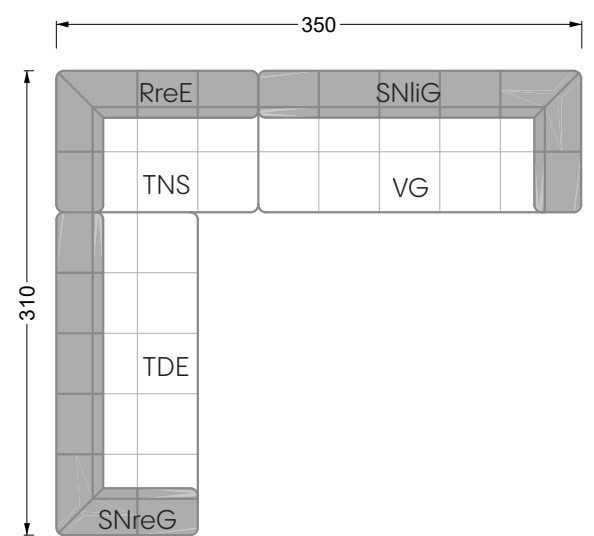

Esfera

102 • Canapés d'angle

Les dimensions s'appliquent aux pièces solitaires.

Les pièces supplémentaires ont un côté de réglage mal référencé sans bords arrondis.

L'extrémité et les pièces individuelles sont arrondies sur les côtés libres (6 cm).

Dans le cas d'une combinaison libre de pièces individuelles, 6 cm doivent être déduits des côtés de réglage.

Conseils de coussins: **D 108 Q**

Conseils de coussins: **D 108 Q**

Les éléments de modèle
à découper pour votre
propre planification
échelle 1:50
valable à partir du 01.01.2021

Cocoa Island

• Canapé avec finition élé. d'angle prof. assise 62cm

Napali

126 • Canapés • Canapés d'angle

Cloud 7

154 • Eléments • Chaise longue

Les éléments de modèle
à découper pour votre
propre planification
échelle 1:50