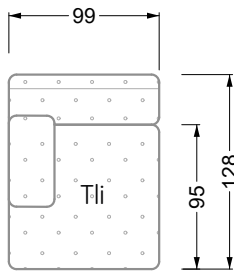

Esfera

102 • Canapés d'angle

Les dimensions s'appliquent aux pièces solitaires.

Les pièces supplémentaires ont un côté de réglage mal référencé sans bords arrondis.

L'extrémité et les pièces individuelles sont arrondies sur les côtés libres (6 cm).

Dans le cas d'une combinaison libre de pièces individuelles, 6 cm doivent être déduits des côtés de réglage.

Conseils de coussins: **D 108 Q**

Conseils de coussins: **D 108 Q**

Les éléments de modèle
à découper pour votre
propre planification
échelle 1:50
valable à partir du 01.01.2021

Cocoa Island

• Canapé avec finition élé. d'angle prof. assise 62cm

Napali

126 • Canapés • Canapés d'angle

Cloud 7

154 • Eléments • Chaise longue

Les éléments de modèle
à découper pour votre
propre planification
échelle 1:50