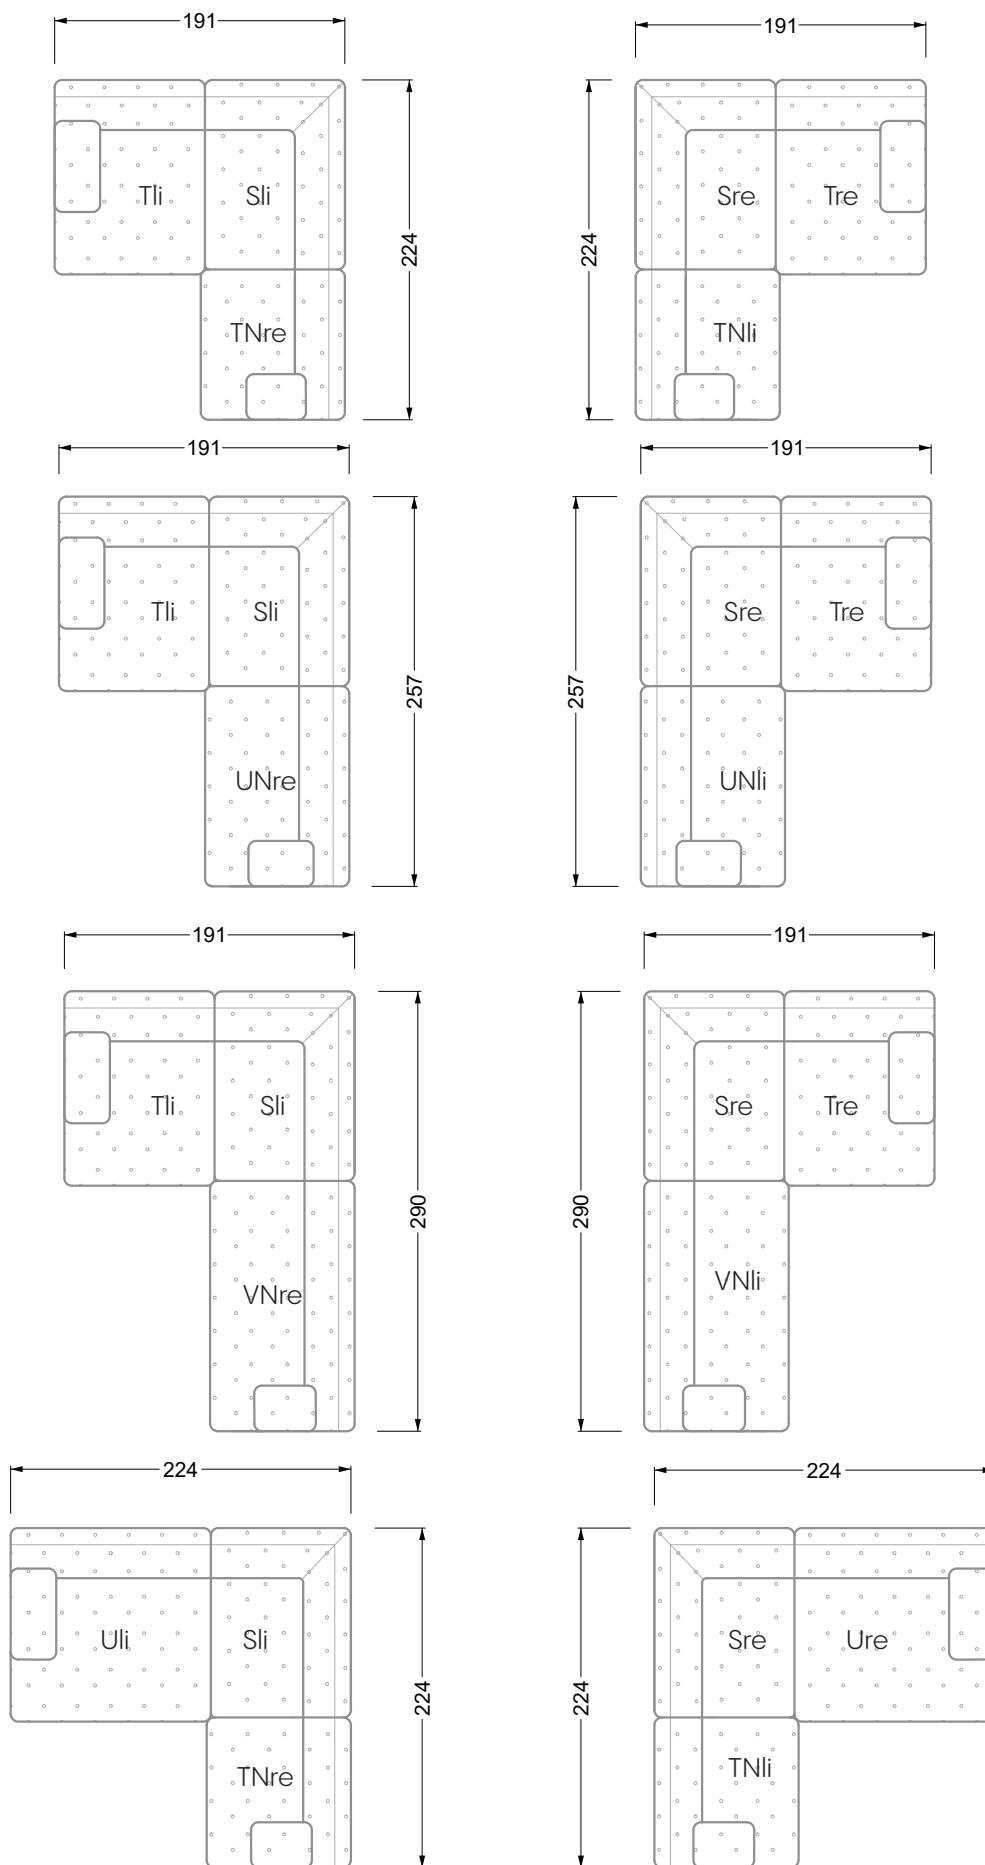

Cocoa Island

• Canapé avec finition élé. d'angle prof. assise 62cm

Napali

126 • Canapés • Canapés d'angle

Cloud 7

154 • Eléments • Chaise longue

Les éléments de modèle
à découper pour votre
propre planification
échelle 1:50

W104-180
couchage 180 x 200 cm

W104-200
couchage 200 x 200 cm

Système de matelas boxspring

Matelas en mousse froide

W 129-160

surface de couchage
160 x 200 cm

W 129-180

surface de couchage
180 x 200 cm

W 129-160

Le lit peut être tourné
de 90 degrés

W 129-160

W 129-160

4-ième

largeur: 176,0 cm

W 129-160

5-ième

largeur: 364,5 cm

W 129-160

5-ième
largeur: 202,5 cm

6-ième
largeur: 243,0 cm

SET 2.3

W 129-160

7-ième

largeur: 283,5 cm