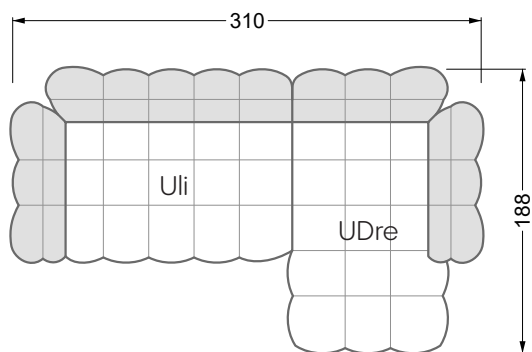

Esfera

102 • Canapés d'angle

Les dimensions s'appliquent aux pièces solitaires.

Les pièces supplémentaires ont un côté de réglage mal référencé sans bords arrondis.

L'extrémité et les pièces individuelles sont arrondies sur les côtés libres (6 cm).

Dans le cas d'une combinaison libre de pièces individuelles, 6 cm doivent être déduits des côtés de réglage.

Conseils de coussins: **D 108 Q**

Conseils de coussins: **D 108 Q**

Les éléments de modèle
à découper pour votre
propre planification
échelle 1:50
valable à partir du 01.01.2021