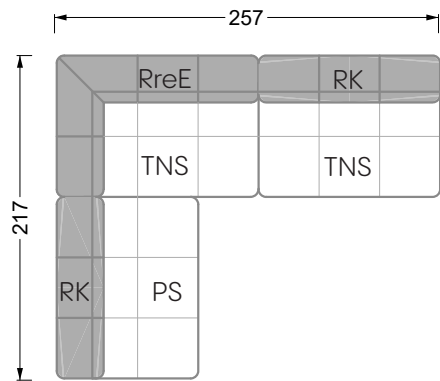

Esfera

102 • Canapés d'angle

Les dimensions s'appliquent aux pièces solitaires.

Les pièces supplémentaires ont un côté de réglage mal référencé sans bords arrondis.

L'extrémité et les pièces individuelles sont arrondies sur les côtés libres (6 cm).

Dans le cas d'une combinaison libre de pièces individuelles, 6 cm doivent être déduits des côtés de réglage.

Conseils de coussins: **D 108 Q**

Conseils de coussins: **D 108 Q**

Les éléments de modèle
à découper pour votre
propre planification
échelle 1:50
valable à partir du 01.01.2021

Cocoa Island

• Canapé avec finition élé. d'angle prof. assise 62cm

Napali

126 • Canapés • Canapés d'angle

Cloud 7

154 • Eléments • Chaise longue

Les éléments de modèle
à découper pour votre
propre planification
échelle 1:50

W104-180
couchage 180 x 200 cm

W104-200
couchage 200 x 200 cm

Système de matelas boxspring

Matelas en mousse froide

W 129-160

surface de couchage
160 x 200 cm

W 129-180

surface de couchage
180 x 200 cm