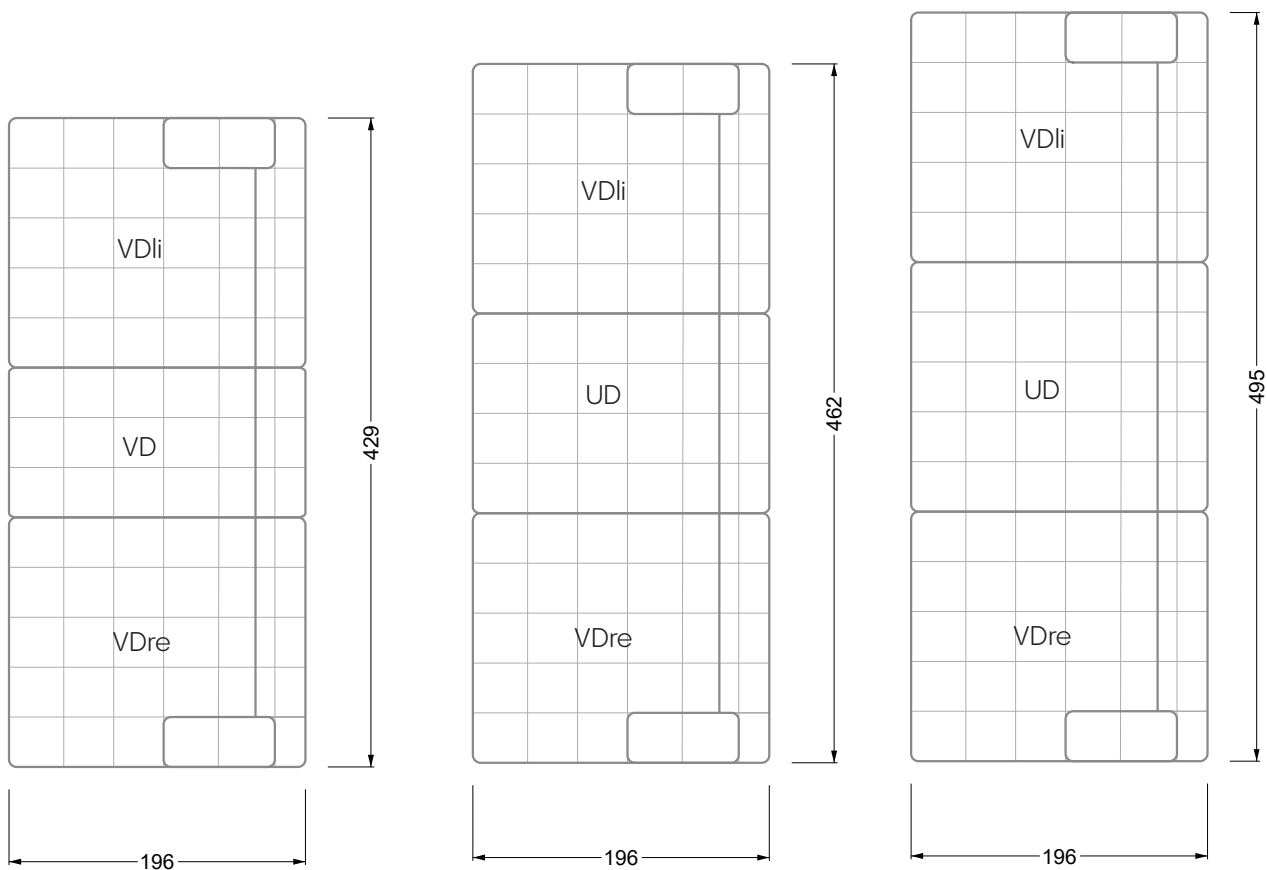

Ocean 7

valable à partir du 01.15.24 Canapé avec finition élé. d'angle prof. assise 95 cm

Ocean 7

Ocean 7

158 • Canapés d'angle avec récamière
canapés avec finition élé. d'angle

W104-160
couchage 160 x 200 cm

W104-180
couchage 180 x 200 cm

W104-200
couchage 200 x 200 cm

Système de matelas boxspring

Matelas en mousse froide

W 129-160

surface de couchage
160 x 200 cm

W 129-180

surface de couchage
180 x 200 cm

W 129-200

surface de couchage
200 x 200 cm

A

RP 129-80

B

RP 129-100

C

RP 129-120

largeur: 364,5 cm

W 129-160

5-ième
largeur: 202,5 cm

6-ième
largeur: 243,0 cm

SET 2.3

W 129-160

7-ième

largeur: 283,5 cm