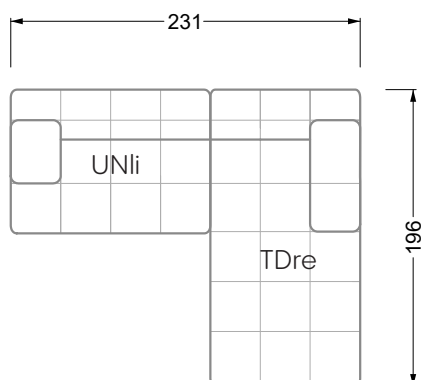

Cocoa Island

• Canapé avec finition élé. d'angle prof. assise 62cm

Napali

126 • Canapés • Canapés d'angle

Cloud 7

154 • Eléments • Chaise longue

Les éléments de modèle
à découper pour votre
propre planification
échelle 1:50

Ocean 7

valable à partir du 01.15.24 Canapé avec finition élé. d'angle prof. assise 95 cm

Ocean 7

Ocean 7

158 • Canapés d'angle avec récamière
canapés avec finition élé. d'angle

W104-160
couchage 160 x 200 cm

W104-180
couchage 180 x 200 cm

W104-200
couchage 200 x 200 cm

Système de matelas boxspring

Matelas en mousse froide

W 129-160

surface de couchage
160 x 200 cm

W 129-180

surface de couchage
180 x 200 cm

W 129-200

surface de couchage
200 x 200 cm

A

RP 129-80

B

RP 129-100

C

RP 129-120