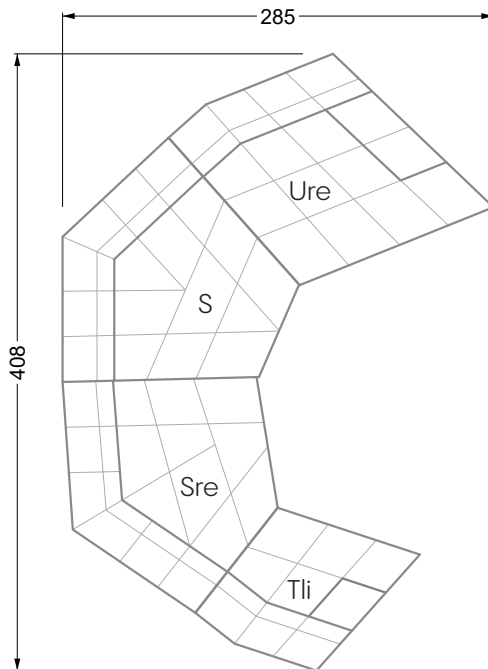

Esfera

102 • Canapés d'angle

Les dimensions s'appliquent aux pièces solitaires.

Les pièces supplémentaires ont un côté de réglage mal référencé sans bords arrondis.

L'extrémité et les pièces individuelles sont arrondies sur les côtés libres (6 cm).

Cocoa Island

• Canapé avec finition élé. d'angle prof. assise 62cm

Napali

126 • Canapés • Canapés d'angle

Cloud 7

154 • Eléments • Chaise longue

Les éléments de modèle
à découper pour votre
propre planification
échelle 1:50

W104-180
couchage 180 x 200 cm

W104-200
couchage 200 x 200 cm

Système de matelas boxspring

Matelas en mousse froide

W 129-160

surface de couchage
160 x 200 cm

W 129-180

surface de couchage
180 x 200 cm

largeur: 364,5 cm

W 129-160

5-ième
largeur: 202,5 cm

6-ième
largeur: 243,0 cm

SET 2.3

W 129-160

7-ième

largeur: 283,5 cm