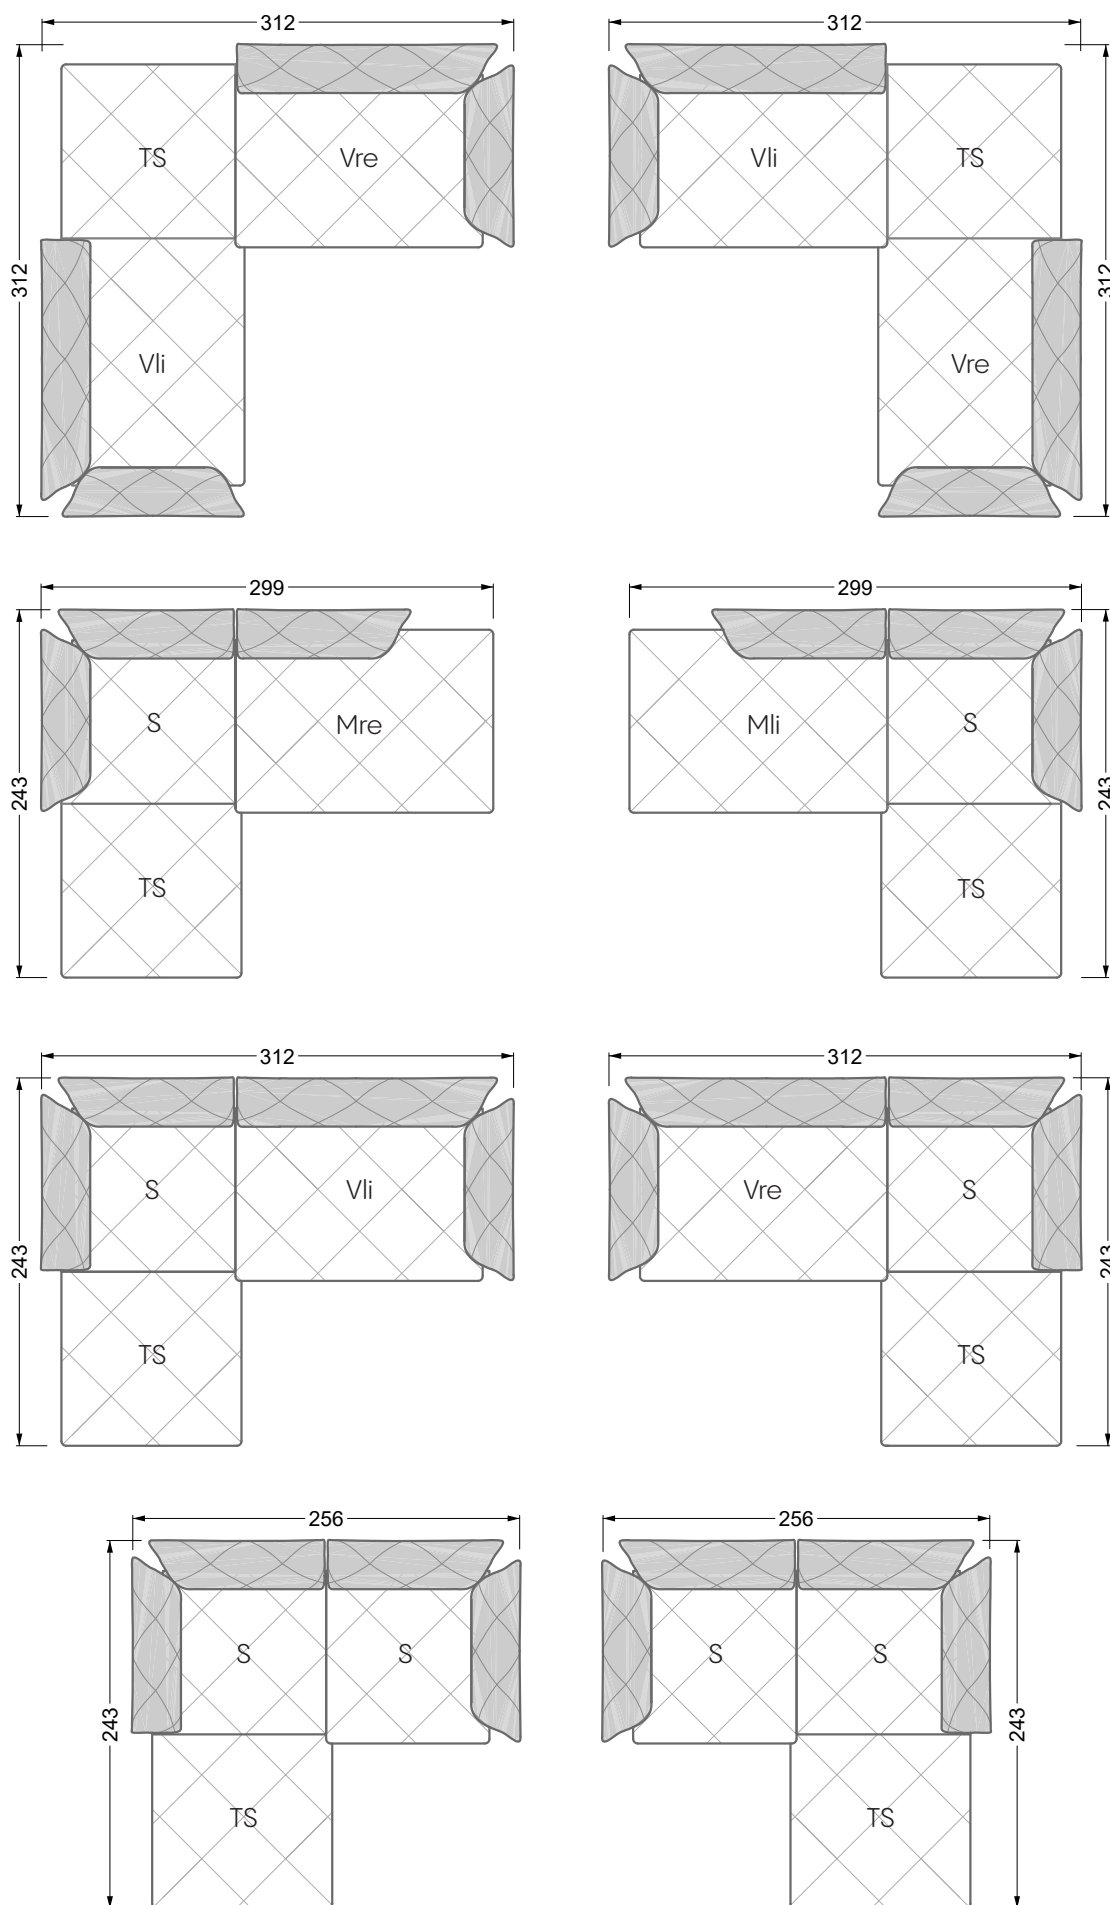

Esfera

102 • Canapés d'angle

Les dimensions s'appliquent aux pièces solitaires.

Les pièces supplémentaires ont un côté de réglage mal référencé sans bords arrondis.

L'extrémité et les pièces individuelles sont arrondies sur les côtés libres (6 cm).

Dans le cas d'une combinaison libre de pièces individuelles, 6 cm doivent être déduits des côtés de réglage.

Conseils de coussins: **D 108 Q**

Conseils de coussins: **D 108 Q**

Les éléments de modèle
à découper pour votre
propre planification
échelle 1:50
valable à partir du 01.01.2021

largeur: 364,5 cm

W 129-160

5-ième
largeur: 202,5 cm

6-ième
largeur: 243,0 cm

SET 2.3

W 129-160

7-ième

largeur: 283,5 cm

W 129-180

5-ième

largeur: 202,5 cm

W 129-180

6-ième

largeur: 243,0 cm

SET 1.2

W 129-180