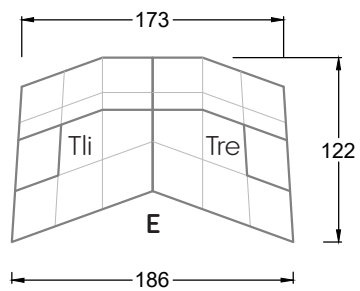

Esfera

102 • Canapés d'angle

Les dimensions s'appliquent aux pièces solitaires.

Les pièces supplémentaires ont un côté de réglage mal référencé sans bords arrondis.

L'extrémité et les pièces individuelles sont arrondies sur les côtés libres (6 cm).

Cocoa Island

• Canapé avec finition élé. d'angle prof. assise 62cm

Napali

126 • Canapés • Canapés d'angle

Cloud 7

154 • Eléments • Chaise longue

Les éléments de modèle
à découper pour votre
propre planification
échelle 1:50

W104-180
couchage 180 x 200 cm

W104-200
couchage 200 x 200 cm

Système de matelas boxspring

Matelas en mousse froide

W 129-160

surface de couchage
160 x 200 cm

W 129-180

surface de couchage
180 x 200 cm

largeur: 364,5 cm

W 129-160

5-ième
largeur: 202,5 cm

6-ième
largeur: 243,0 cm

SET 2.3

W 129-160

7-ième

largeur: 283,5 cm