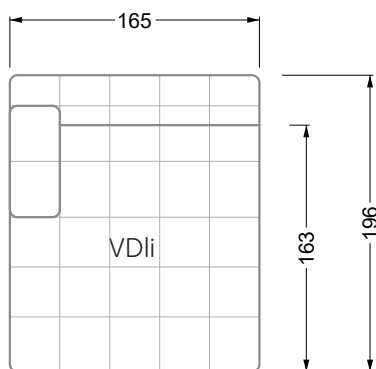

Esfera

102 • Canapés d'angle

Les dimensions s'appliquent aux pièces solitaires.

Les pièces supplémentaires ont un côté de réglage mal référencé sans bords arrondis.

L'extrémité et les pièces individuelles sont arrondies sur les côtés libres (6 cm).

Dans le cas d'une combinaison libre de pièces individuelles, 6 cm doivent être déduits des côtés de réglage.

Conseils de coussins: **D 108 Q**

Conseils de coussins: **D 108 Q**

Les éléments de modèle
à découper pour votre
propre planification
échelle 1:50
valable à partir du 01.01.2021

Cocoa Island

• Canapé avec finition élé. d'angle prof. assise 62cm

Napali

126 • Canapés • Canapés d'angle

Cloud 7

154 • Eléments • Chaise longue

Les éléments de modèle
à découper pour votre
propre planification
échelle 1:50

W104-180
couchage 180 x 200 cm

W104-200
couchage 200 x 200 cm

Système de matelas boxspring

Matelas en mousse froide

W 129-160

surface de couchage
160 x 200 cm

W 129-180

surface de couchage
180 x 200 cm