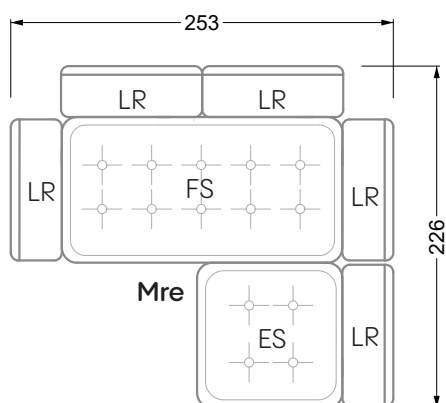

Esfera

102 • Canapés d'angle

Les dimensions s'appliquent aux pièces solitaires.

Les pièces supplémentaires ont un côté de réglage mal référencé sans bords arrondis.

L'extrémité et les pièces individuelles sont arrondies sur les côtés libres (6 cm).

Dans le cas d'une combinaison libre de pièces individuelles, 6 cm doivent être déduits des côtés de réglage.

Conseils de coussins: **D 108 Q**

Conseils de coussins: **D 108 Q**

Les éléments de modèle
à découper pour votre
propre planification
échelle 1:50
valable à partir du 01.01.2021

Cocoa Island

• Canapé avec finition élé. d'angle prof. assise 62cm

Napali

126 • Canapés • Canapés d'angle

Cloud 7

154 • Eléments • Chaise longue

Les éléments de modèle
à découper pour votre
propre planification
échelle 1:50

largeur: 364,5 cm

W 129-160

5-ième
largeur: 202,5 cm

6-ième
largeur: 243,0 cm

SET 2.3

W 129-160

7-ième

largeur: 283,5 cm