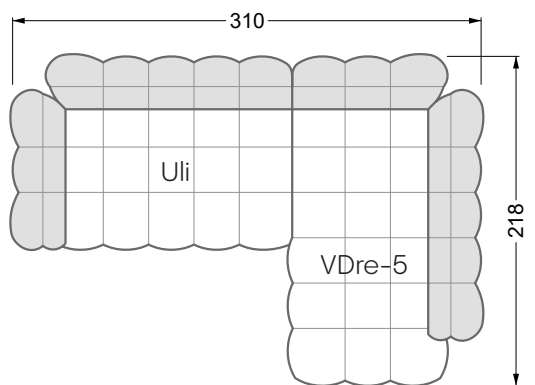

Esfera

102 • Canapés d'angle

Les dimensions s'appliquent aux pièces solitaires.

Les pièces supplémentaires ont un côté de réglage mal référencé sans bords arrondis.

L'extrémité et les pièces individuelles sont arrondies sur les côtés libres (6 cm).

Dans le cas d'une combinaison libre de pièces individuelles, 6 cm doivent être déduits des côtés de réglage.

Conseils de coussins: **D 108 Q**

Conseils de coussins: **D 108 Q**

Les éléments de modèle
à découper pour votre
propre planification
échelle 1:50
valable à partir du 01.01.2021

Cocoa Island

• Canapé avec finition élé. d'angle prof. assise 62cm

Napali

126 • Canapés • Canapés d'angle

Cloud 7

154 • Eléments • Chaise longue

Les éléments de modèle
à découper pour votre
propre planification
échelle 1:50

largeur: 364,5 cm

W 129-160

5-ième
largeur: 202,5 cm

6-ième
largeur: 243,0 cm

SET 2.3

W 129-160

7-ième

largeur: 283,5 cm