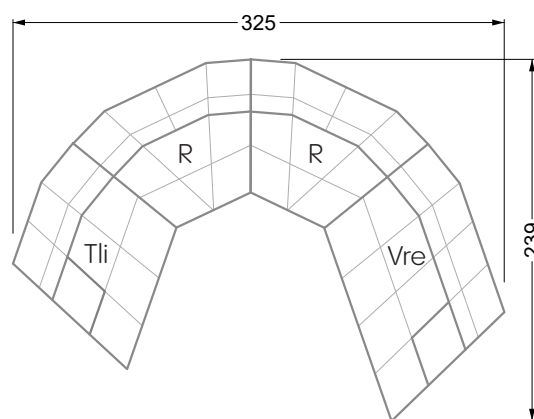

Esfera

102 • Canapés d'angle

Les dimensions s'appliquent aux pièces solitaires.

Les pièces supplémentaires ont un côté de réglage mal référencé sans bords arrondis.

L'extrémité et les pièces individuelles sont arrondies sur les côtés libres (6 cm).

Cocoa Island

• Canapé avec finition élé. d'angle prof. assise 62cm

Napali

126 • Canapés • Canapés d'angle

Cloud 7

154 • Eléments • Chaise longue

Les éléments de modèle
à découper pour votre
propre planification
échelle 1:50

W104-180
couchage 180 x 200 cm

W104-200
couchage 200 x 200 cm

Système de matelas boxspring

Matelas en mousse froide

W 129-160

surface de couchage
160 x 200 cm

W 129-180

surface de couchage
180 x 200 cm

largeur: 364,5 cm

W 129-160

5-ième
largeur: 202,5 cm

6-ième
largeur: 243,0 cm

SET 2.3

W 129-160

7-ième

largeur: 283,5 cm