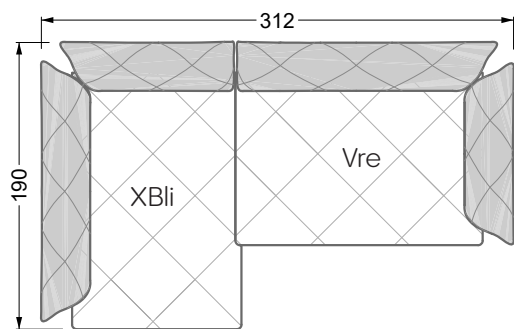

Esfera

102 • Canapés d'angle

Les dimensions s'appliquent aux pièces solitaires.

Les pièces supplémentaires ont un côté de réglage mal référencé sans bords arrondis.

L'extrémité et les pièces individuelles sont arrondies sur les côtés libres (6 cm).

Dans le cas d'une combinaison libre de pièces individuelles, 6 cm doivent être déduits des côtés de réglage.

Conseils de coussins: **D 108 Q**

Conseils de coussins: **D 108 Q**

Les éléments de modèle
à découper pour votre
propre planification
échelle 1:50
valable à partir du 01.01.2021

largeur: 202,5 cm

6-ième

largeur: 243,0 cm

W 129-160

7-ième

largeur: 283,5 cm

8-ième

largeur: 324,0 cm

largeur: 364,5 cm

W 129-160

5-ième
largeur: 202,5 cm

6-ième
largeur: 243,0 cm

SET 2.3

W 129-160

7-ième

largeur: 283,5 cm