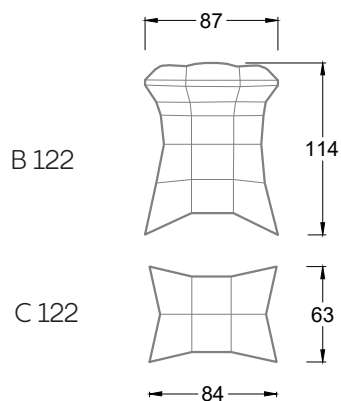

C 122

Hangout 122

Fauteuil

B 122