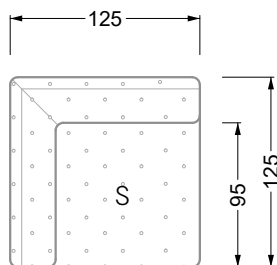

Esfera

102 • Canapés d'angle

Les dimensions s'appliquent aux pièces solitaires.

Les pièces supplémentaires ont un côté de réglage mal référencé sans bords arrondis.

L'extrémité et les pièces individuelles sont arrondies sur les côtés libres (6 cm).

Dans le cas d'une combinaison libre de pièces individuelles, 6 cm doivent être déduits des côtés de réglage.

Conseils de coussins: **D 108 Q**

Conseils de coussins: **D 108 Q**

Les éléments de modèle
à découper pour votre
propre planification
échelle 1:50
valable à partir du 01.01.2021

Cocoa Island

• Canapé avec finition élé. d'angle prof. assise 62cm

Napali

126 • Canapés • Canapés d'angle

Cloud 7

154 • Eléments • Chaise longue

Les éléments de modèle
à découper pour votre
propre planification
échelle 1:50

largeur: 364,5 cm

W 129-160

5-ième
largeur: 202,5 cm

6-ième
largeur: 243,0 cm

SET 2.3

W 129-160

7-ième

largeur: 283,5 cm