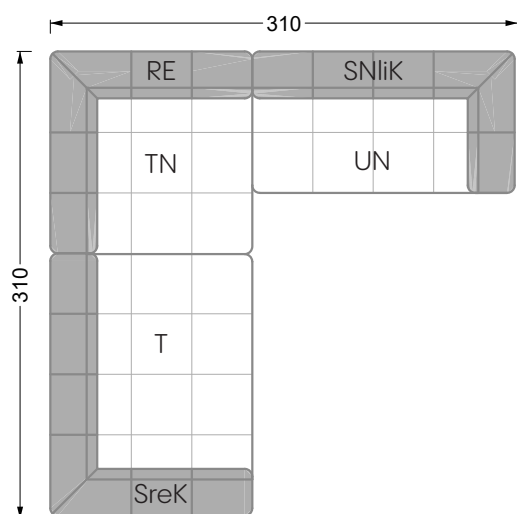

Esfera

102 • Canapés d'angle

Les dimensions s'appliquent aux pièces solitaires.

Les pièces supplémentaires ont un côté de réglage mal référencé sans bords arrondis.

L'extrémité et les pièces individuelles sont arrondies sur les côtés libres (6 cm).

Dans le cas d'une combinaison libre de pièces individuelles, 6 cm doivent être déduits des côtés de réglage.

Conseils de coussins: **D 108 Q**

Conseils de coussins: **D 108 Q**

Les éléments de modèle
à découper pour votre
propre planification
échelle 1:50
valable à partir du 01.01.2021

Cocoa Island

• Canapé avec finition élé. d'angle prof. assise 62cm

Napali

126 • Canapés • Canapés d'angle

Cloud 7

154 • Eléments • Chaise longue

Les éléments de modèle
à découper pour votre
propre planification
échelle 1:50