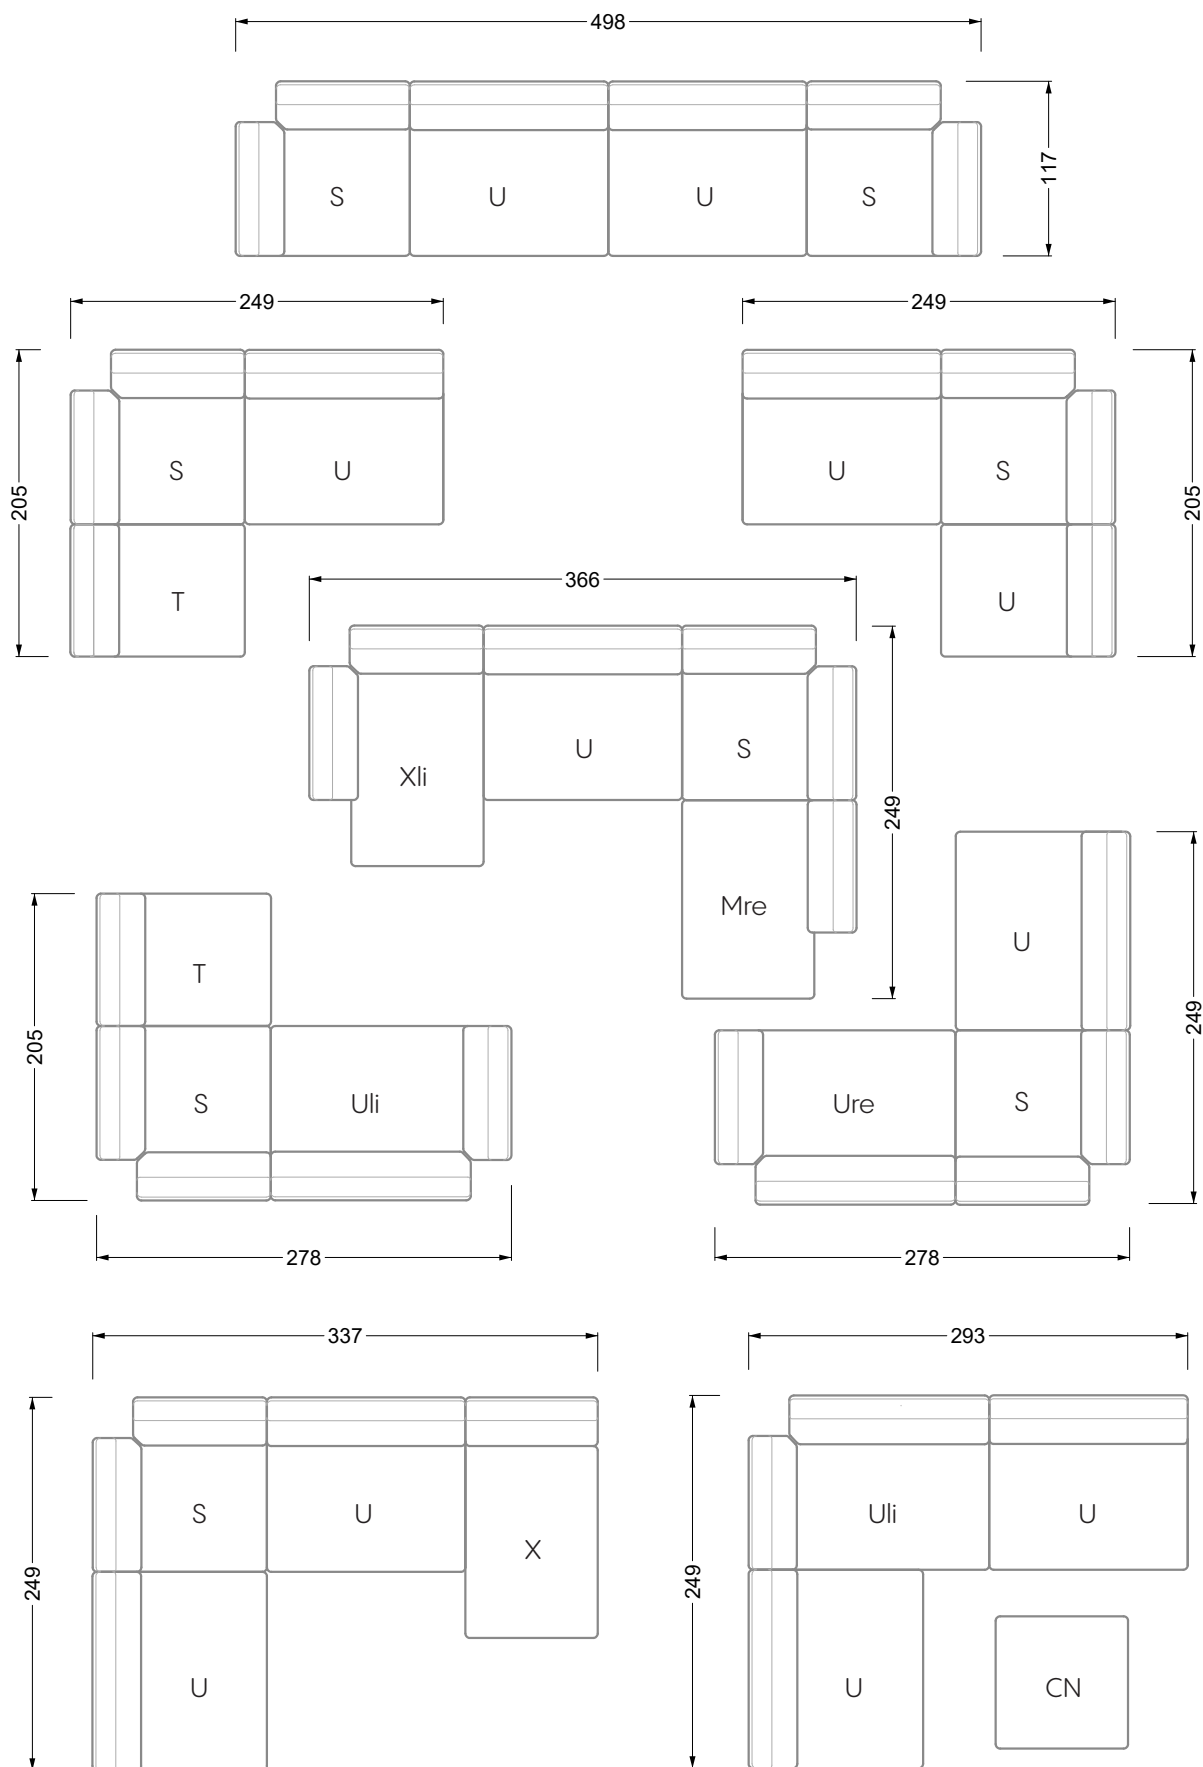

Esfera

102 • Canapés d'angle

Les dimensions s'appliquent aux pièces solitaires.

Les pièces supplémentaires ont un côté de réglage mal référencé sans bords arrondis.

L'extrémité et les pièces individuelles sont arrondies sur les côtés libres (6 cm).

Cocoa Island

• Canapé avec finition élé. d'angle prof. assise 62cm

Napali

126 • Canapés • Canapés d'angle

Cloud 7

154 • Eléments • Chaise longue

Les éléments de modèle
à découper pour votre
propre planification
échelle 1:50

largeur: 364,5 cm

W 129-160

5-ième
largeur: 202,5 cm

6-ième
largeur: 243,0 cm

SET 2.3

W 129-160

7-ième

largeur: 283,5 cm

W 129-180

5-ième

largeur: 202,5 cm

W 129-180

6-ième

largeur: 243,0 cm

SET 1.2

W 129-180