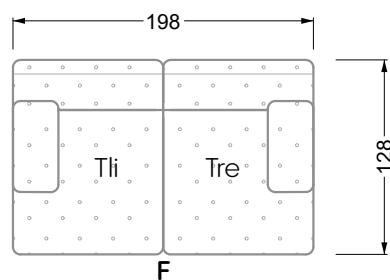

Esfera

102 • Canapés d'angle

Les dimensions s'appliquent aux pièces solitaires.

Les pièces supplémentaires ont un côté de réglage mal référencé sans bords arrondis.

L'extrémité et les pièces individuelles sont arrondies sur les côtés libres (6 cm).

Dans le cas d'une combinaison libre de pièces individuelles, 6 cm doivent être déduits des côtés de réglage.

Conseils de coussins: **D 108 Q**

Conseils de coussins: **D 108 Q**

Les éléments de modèle
à découper pour votre
propre planification
échelle 1:50
valable à partir du 01.01.2021

Cocoa Island

• Canapé avec finition élé. d'angle prof. assise 62cm

Napali

126 • Canapés • Canapés d'angle

Cloud 7

154 • Eléments • Chaise longue

Les éléments de modèle
à découper pour votre
propre planification
échelle 1:50