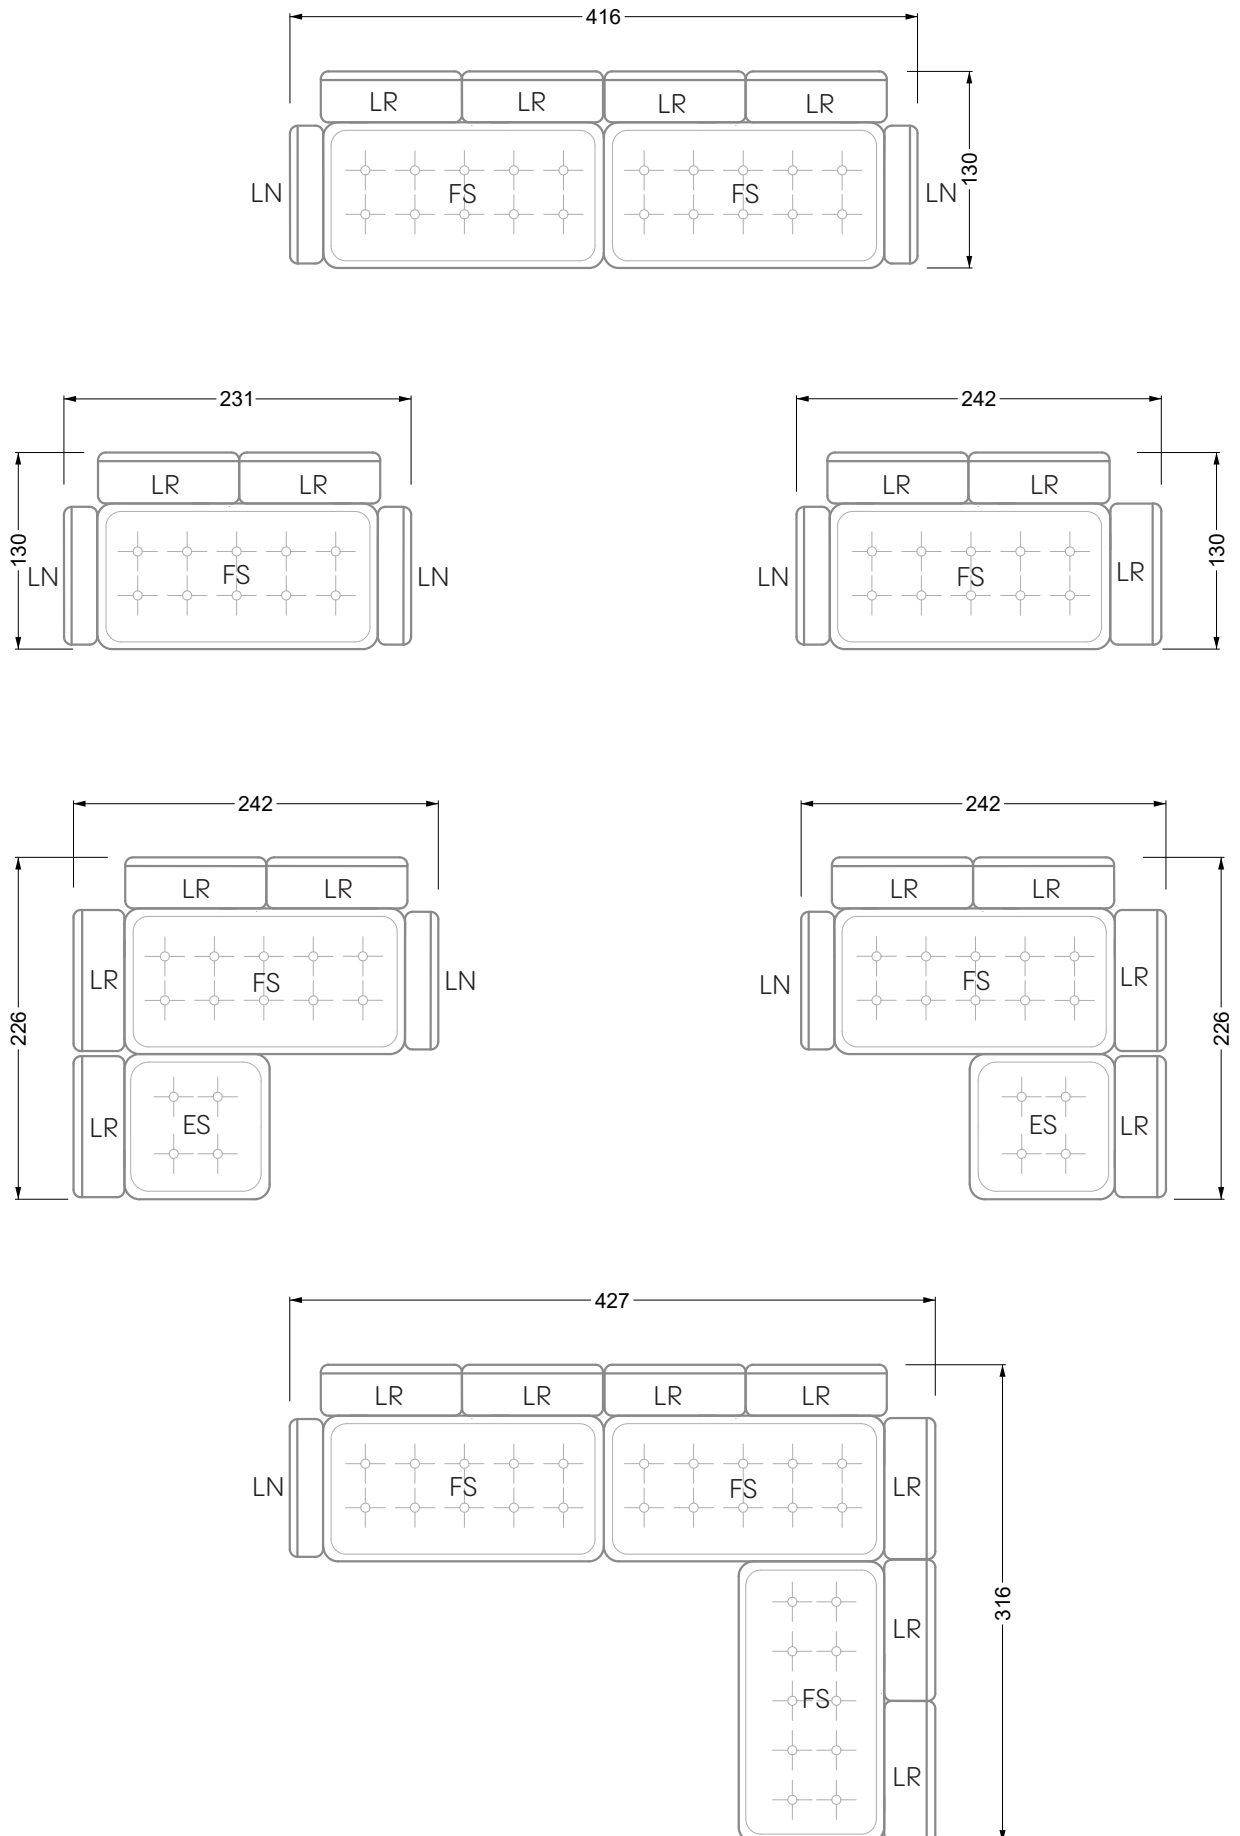

Esfera

102 • Canapés d'angle

Les dimensions s'appliquent aux pièces solitaires.

Les pièces supplémentaires ont un côté de réglage mal référencé sans bords arrondis.

L'extrémité et les pièces individuelles sont arrondies sur les côtés libres (6 cm).

Dans le cas d'une combinaison libre de pièces individuelles, 6 cm doivent être déduits des côtés de réglage.

Conseils de coussins: **D 108 Q**

Conseils de coussins: **D 108 Q**

Les éléments de modèle
à découper pour votre
propre planification
échelle 1:50
valable à partir du 01.01.2021

largeur: 364,5 cm

W 129-160

5-ième
largeur: 202,5 cm

6-ième
largeur: 243,0 cm

SET 2.3

W 129-160

7-ième

largeur: 283,5 cm

W 129-180

5-ième

largeur: 202,5 cm

W 129-180

6-ième

largeur: 243,0 cm

SET 1.2

W 129-180