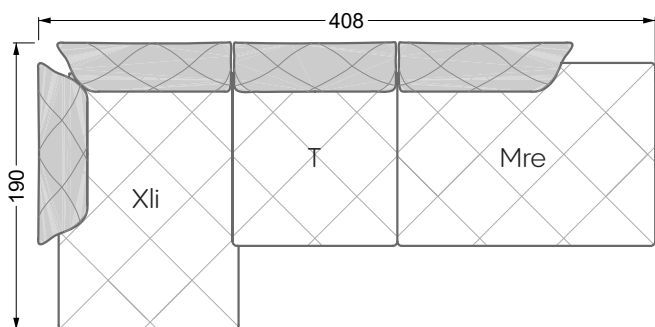

Esfera

102 • Canapés d'angle

Les dimensions s'appliquent aux pièces solitaires.

Les pièces supplémentaires ont un côté de réglage mal référencé sans bords arrondis.

L'extrémité et les pièces individuelles sont arrondies sur les côtés libres (6 cm).

Dans le cas d'une combinaison libre de pièces individuelles, 6 cm doivent être déduits des côtés de réglage.

Conseils de coussins: **D 108 Q**

Conseils de coussins: **D 108 Q**

Les éléments de modèle
à découper pour votre
propre planification
échelle 1:50
valable à partir du 01.01.2021

Cocoa Island

• Canapé avec finition élé. d'angle prof. assise 62cm

Napali

126 • Canapés • Canapés d'angle

Cloud 7

154 • Eléments • Chaise longue

Les éléments de modèle
à découper pour votre
propre planification
échelle 1:50

largeur: 364,5 cm

W 129-160

5-ième
largeur: 202,5 cm

6-ième
largeur: 243,0 cm

SET 2.3

W 129-160

7-ième

largeur: 283,5 cm