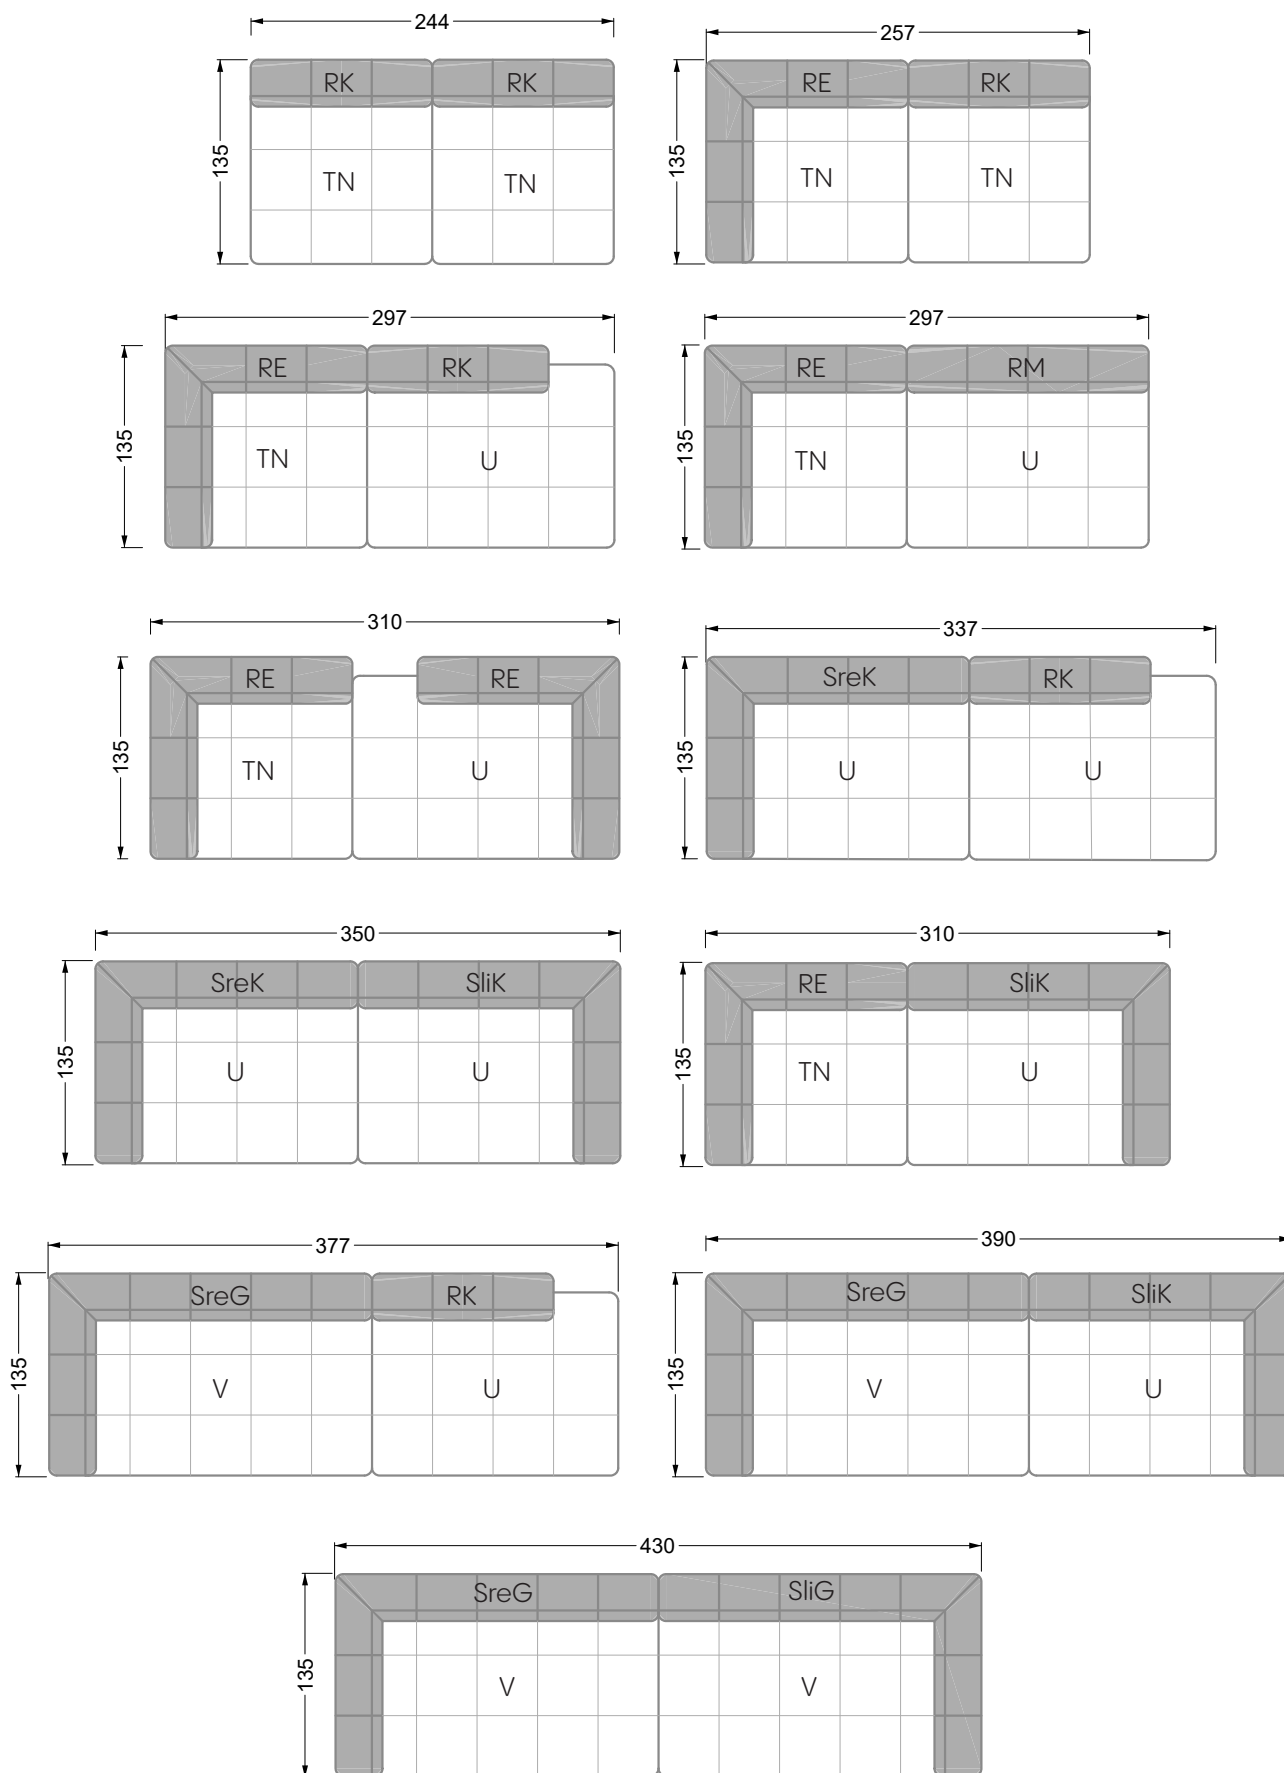

Esfera

102 • Canapés d'angle

Les dimensions s'appliquent aux pièces solitaires.

Les pièces supplémentaires ont un côté de réglage mal référencé sans bords arrondis.

L'extrémité et les pièces individuelles sont arrondies sur les côtés libres (6 cm).

Dans le cas d'une combinaison libre de pièces individuelles, 6 cm doivent être déduits des côtés de réglage.

Conseils de coussins: **D 108 Q**

Conseils de coussins: **D 108 Q**

Les éléments de modèle
à découper pour votre
propre planification
échelle 1:50
valable à partir du 01.01.2021

largeur: 364,5 cm

W 129-160

5-ième
largeur: 202,5 cm

6-ième
largeur: 243,0 cm

SET 2.3

W 129-160

7-ième

largeur: 283,5 cm

W 129-180

5-ième

largeur: 202,5 cm

W 129-180

6-ième

largeur: 243,0 cm

SET 1.2

W 129-180