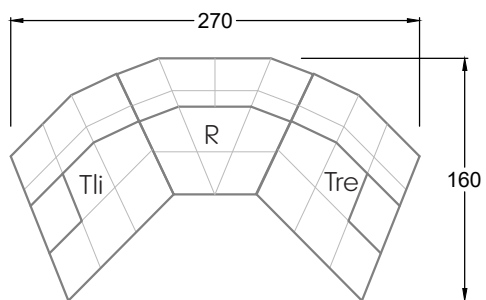

Esfera

102 • Canapés d'angle

Les dimensions s'appliquent aux pièces solitaires.

Les pièces supplémentaires ont un côté de réglage mal référencé sans bords arrondis.

L'extrémité et les pièces individuelles sont arrondies sur les côtés libres (6 cm).

Cocoa Island

• Canapé avec finition élé. d'angle prof. assise 62cm

Napali

126 • Canapés • Canapés d'angle

Cloud 7

154 • Eléments • Chaise longue

Les éléments de modèle
à découper pour votre
propre planification
échelle 1:50

Ocean 7

valable à partir du 01.15.24 Canapé avec finition élé. d'angle prof. assise 95 cm

Ocean 7

Ocean 7

158 • Canapés d'angle avec récamière
canapés avec finition élé. d'angle

W104-160
couchage 160 x 200 cm

W104-180
couchage 180 x 200 cm

W104-200
couchage 200 x 200 cm

Système de matelas boxspring

Matelas en mousse froide

W 129-160

surface de couchage
160 x 200 cm

W 129-180

surface de couchage
180 x 200 cm