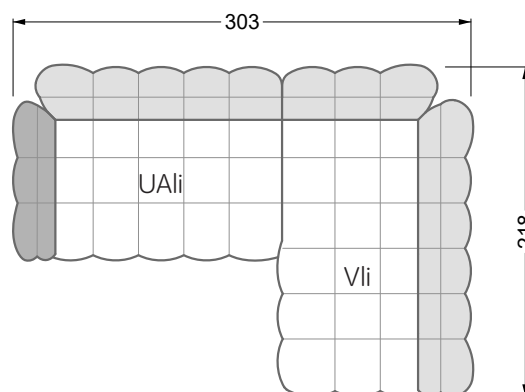

Esfera

102 • Canapés d'angle

Les dimensions s'appliquent aux pièces solitaires.

Les pièces supplémentaires ont un côté de réglage mal référencé sans bords arrondis.

L'extrémité et les pièces individuelles sont arrondies sur les côtés libres (6 cm).

Dans le cas d'une combinaison libre de pièces individuelles, 6 cm doivent être déduits des côtés de réglage.

Conseils de coussins: **D 108 Q**

Conseils de coussins: **D 108 Q**

Les éléments de modèle
à découper pour votre
propre planification
échelle 1:50
valable à partir du 01.01.2021

Cocoa Island

• Canapé avec finition élé. d'angle prof. assise 62cm

Napali

126 • Canapés • Canapés d'angle

Cloud 7

154 • Eléments • Chaise longue

Les éléments de modèle
à découper pour votre
propre planification
échelle 1:50