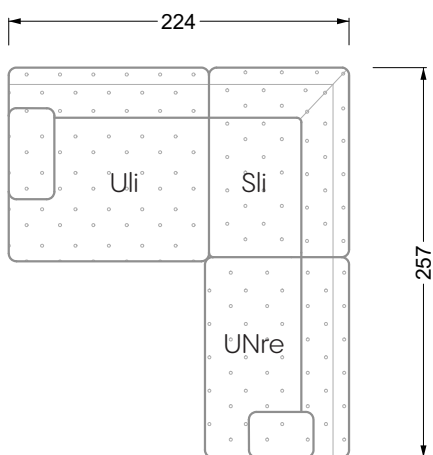

Esfera

102 • Canapés d'angle

Les dimensions s'appliquent aux pièces solitaires.

Les pièces supplémentaires ont un côté de réglage mal référencé sans bords arrondis.

L'extrémité et les pièces individuelles sont arrondies sur les côtés libres (6 cm).

Cocoa Island

• Canapé avec finition élé. d'angle prof. assise 62cm

Napali

126 • Canapés • Canapés d'angle

Cloud 7

154 • Eléments • Chaise longue

Les éléments de modèle
à découper pour votre
propre planification
échelle 1:50

Ocean 7

valable à partir du 01.15.24 Canapé avec finition élé. d'angle prof. assise 95 cm

Ocean 7

Ocean 7

158 • Canapés d'angle avec récamière
canapés avec finition élé. d'angle

W104-160
couchage 160 x 200 cm

W104-180
couchage 180 x 200 cm

W104-200
couchage 200 x 200 cm

Système de matelas boxspring

Matelas en mousse froide

W 129-160

surface de couchage
160 x 200 cm

W 129-180

surface de couchage
180 x 200 cm