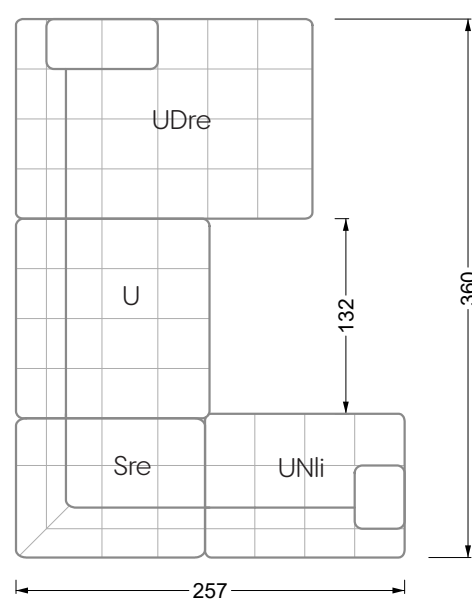

Cocoa Island

• Canapé avec finition élé. d'angle prof. assise 62cm

Napali

126 • Canapés • Canapés d'angle

Cloud 7

154 • Eléments • Chaise longue

Les éléments de modèle
à découper pour votre
propre planification
échelle 1:50

Ocean 7

valable à partir du 01.15.24 Canapé avec finition élé. d'angle prof. assise 95 cm

Ocean 7

Ocean 7

158 • Canapés d'angle avec récamière
canapés avec finition élé. d'angle

W104-160
couchage 160 x 200 cm

W104-180
couchage 180 x 200 cm

W104-200
couchage 200 x 200 cm

Système de matelas boxspring

Matelas en mousse froide

W 129-160

surface de couchage
160 x 200 cm

W 129-180

surface de couchage
180 x 200 cm

W 129-200

surface de couchage
200 x 200 cm

A

RP 129-80

B

RP 129-100

C

RP 129-120