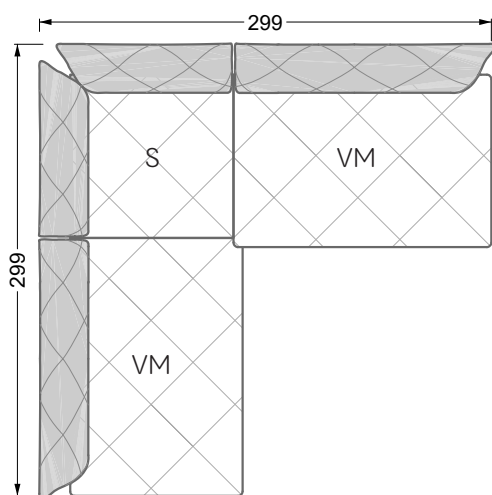

Esfera

102 • Canapés d'angle

Les dimensions s'appliquent aux pièces solitaires.

Les pièces supplémentaires ont un côté de réglage mal référencé sans bords arrondis.

L'extrémité et les pièces individuelles sont arrondies sur les côtés libres (6 cm).

Dans le cas d'une combinaison libre de pièces individuelles, 6 cm doivent être déduits des côtés de réglage.

Conseils de coussins: **D 108 Q**

Conseils de coussins: **D 108 Q**

Les éléments de modèle
à découper pour votre
propre planification
échelle 1:50
valable à partir du 01.01.2021

Cocoa Island

• Canapé avec finition élé. d'angle prof. assise 62cm

Napali

126 • Canapés • Canapés d'angle

Cloud 7

154 • Eléments • Chaise longue

Les éléments de modèle
à découper pour votre
propre planification
échelle 1:50

largeur: 364,5 cm

W 129-160

5-ième
largeur: 202,5 cm

6-ième
largeur: 243,0 cm

SET 2.3

W 129-160

7-ième

largeur: 283,5 cm