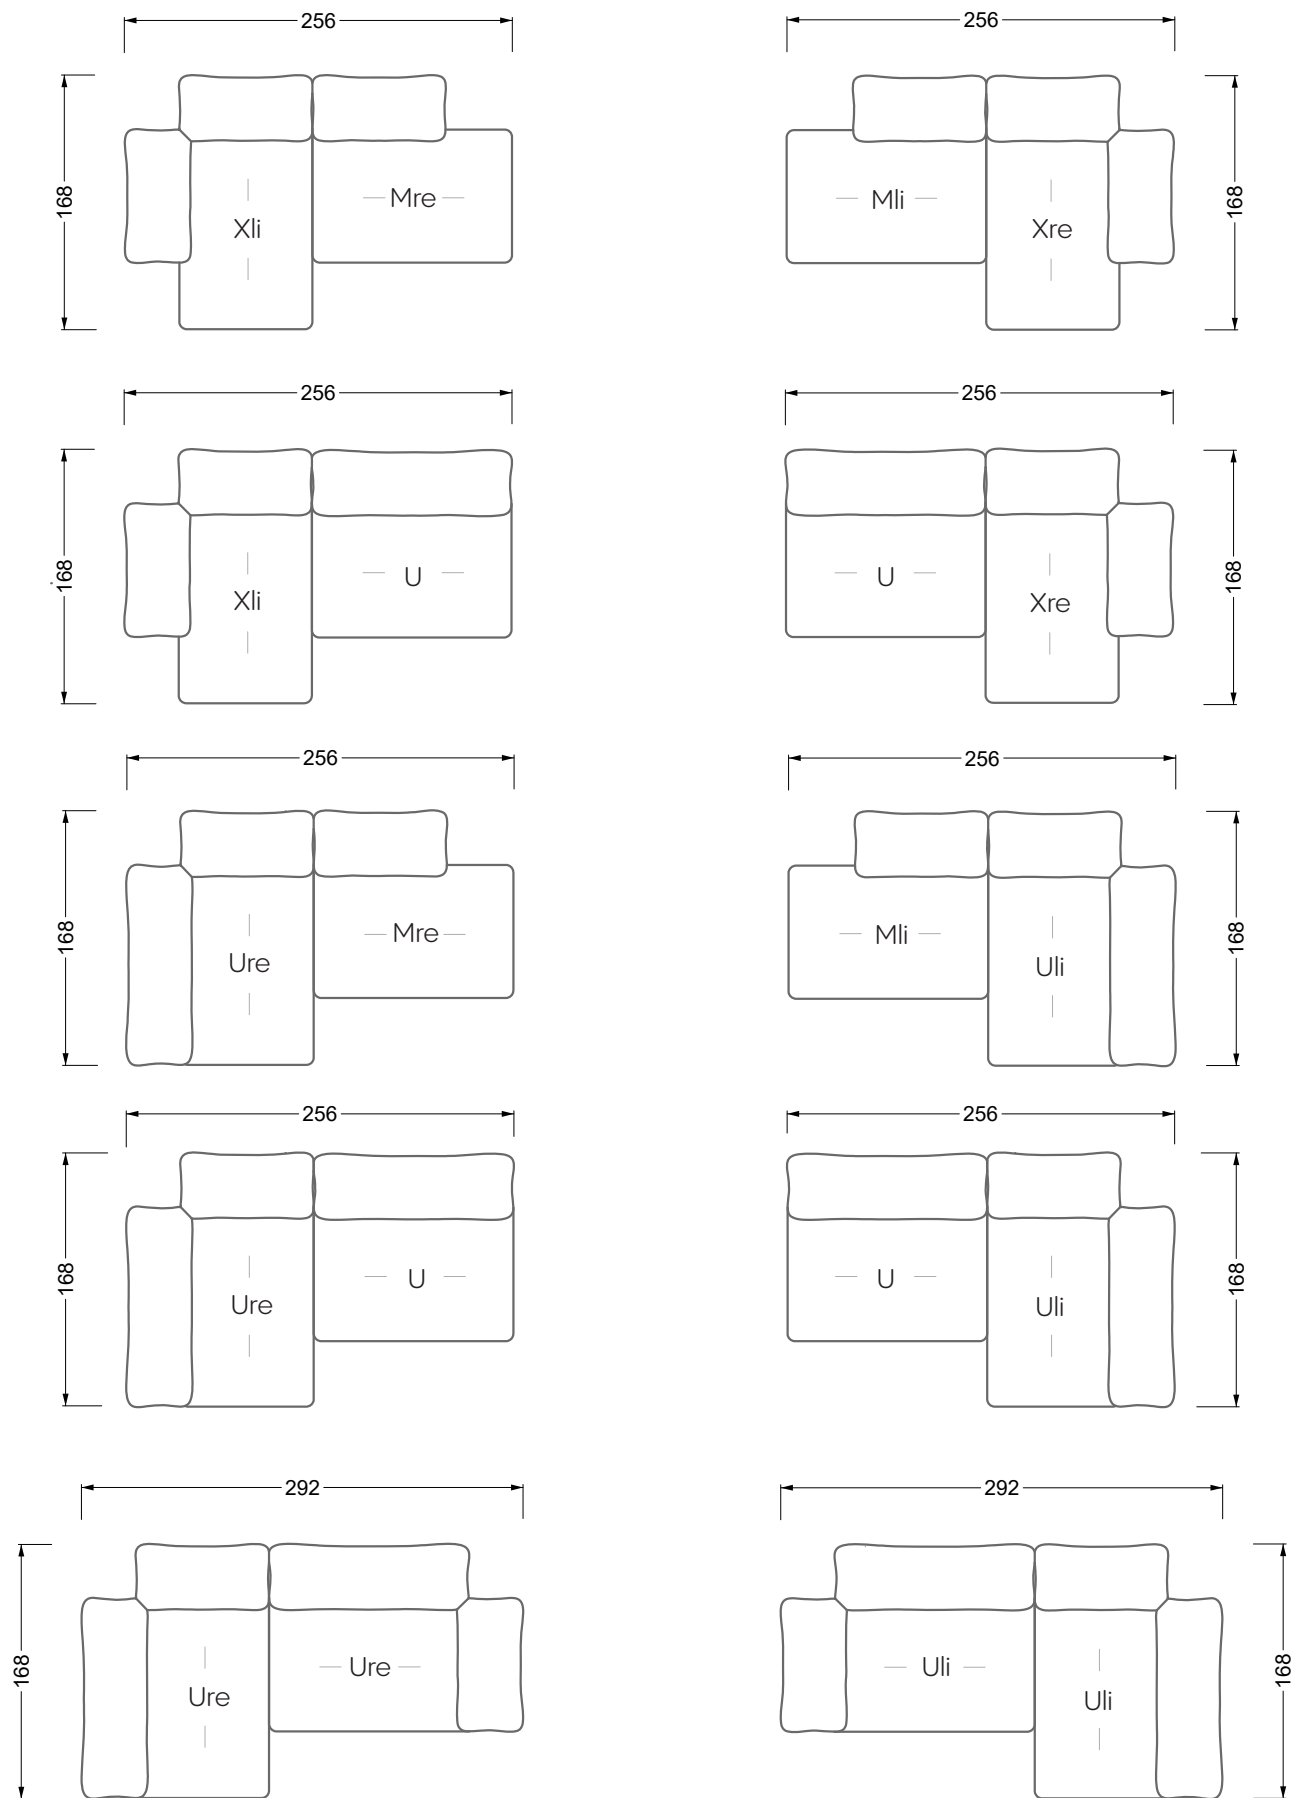

Stealth & Tables d'appoint

147

Fauteuils

148

Tables salle à manger & Chaises

149

Esfera

102 • Canapés & Canapés d'angle

Esfera

102 • Canapés d'angle

Les dimensions s'appliquent aux pièces solitaires.

Les pièces supplémentaires ont un côté de réglage mal référencé sans bords arrondis.

L'extrémité et les pièces individuelles sont arrondies sur les côtés libres (6 cm).

largeur: 364,5 cm

W 129-160

5-ième
largeur: 202,5 cm

6-ième
largeur: 243,0 cm

SET 2.3

W 129-160

7-ième

largeur: 283,5 cm