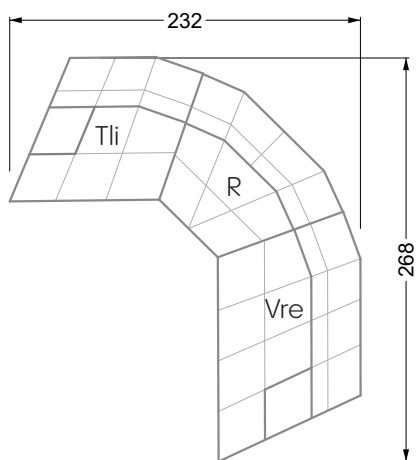

Esfera

102 • Canapés d'angle

Les dimensions s'appliquent aux pièces solitaires.

Les pièces supplémentaires ont un côté de réglage mal référencé sans bords arrondis.

L'extrémité et les pièces individuelles sont arrondies sur les côtés libres (6 cm).

Cocoa Island

• Canapé avec finition élé. d'angle prof. assise 62cm

Napali

126 • Canapés • Canapés d'angle

Cloud 7

154 • Eléments • Chaise longue

Les éléments de modèle
à découper pour votre
propre planification
échelle 1:50

W104-180
couchage 180 x 200 cm

W104-200
couchage 200 x 200 cm

Système de matelas boxspring

Matelas en mousse froide

W 129-160

surface de couchage
160 x 200 cm

W 129-180

surface de couchage
180 x 200 cm