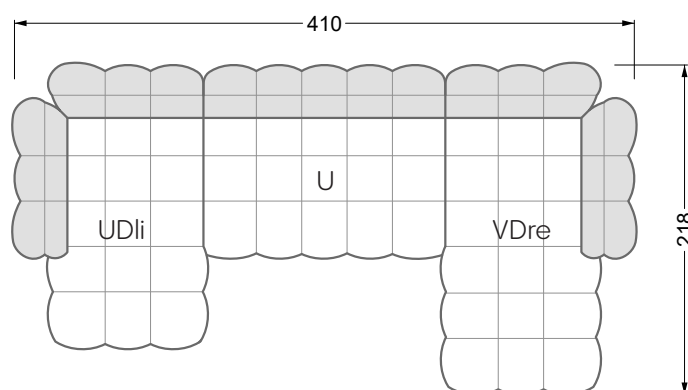

Esfera

102 • Canapés d'angle

Les dimensions s'appliquent aux pièces solitaires.

Les pièces supplémentaires ont un côté de réglage mal référencé sans bords arrondis.

L'extrémité et les pièces individuelles sont arrondies sur les côtés libres (6 cm).

Dans le cas d'une combinaison libre de pièces individuelles, 6 cm doivent être déduits des côtés de réglage.

Conseils de coussins: **D 108 Q**

Conseils de coussins: **D 108 Q**

Les éléments de modèle
à découper pour votre
propre planification
échelle 1:50
valable à partir du 01.01.2021