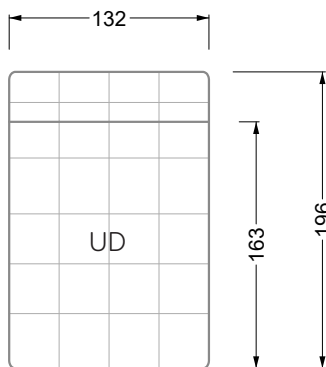

Esfera

102 • Canapés d'angle

Les dimensions s'appliquent aux pièces solitaires.

Les pièces supplémentaires ont un côté de réglage mal référencé sans bords arrondis.

L'extrémité et les pièces individuelles sont arrondies sur les côtés libres (6 cm).

Dans le cas d'une combinaison libre de pièces individuelles, 6 cm doivent être déduits des côtés de réglage.

Conseils de coussins: **D 108 Q**

Conseils de coussins: **D 108 Q**

Les éléments de modèle
à découper pour votre
propre planification
échelle 1:50
valable à partir du 01.01.2021

Cocoa Island

• Canapé avec finition élé. d'angle prof. assise 62cm

Napali

126 • Canapés • Canapés d'angle

Cloud 7

154 • Eléments • Chaise longue

Les éléments de modèle
à découper pour votre
propre planification
échelle 1:50

W104-180
couchage 180 x 200 cm

W104-200
couchage 200 x 200 cm

Système de matelas boxspring

Matelas en mousse froide

W 129-160

surface de couchage
160 x 200 cm

W 129-180

surface de couchage
180 x 200 cm