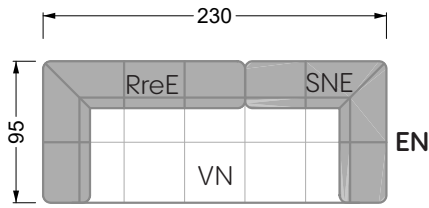

Esfera

102 • Canapés d'angle

Les dimensions s'appliquent aux pièces solitaires.

Les pièces supplémentaires ont un côté de réglage mal référencé sans bords arrondis.

L'extrémité et les pièces individuelles sont arrondies sur les côtés libres (6 cm).

Dans le cas d'une combinaison libre de pièces individuelles, 6 cm doivent être déduits des côtés de réglage.

Conseils de coussins: **D 108 Q**

Conseils de coussins: **D 108 Q**

Les éléments de modèle
à découper pour votre
propre planification
échelle 1:50
valable à partir du 01.01.2021

Cocoa Island

• Canapé avec finition élé. d'angle prof. assise 62cm

Napali

126 • Canapés • Canapés d'angle

Cloud 7

154 • Eléments • Chaise longue

Les éléments de modèle
à découper pour votre
propre planification
échelle 1:50