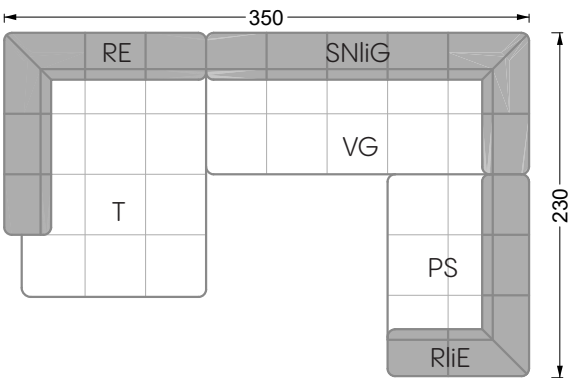

Esfera

102 • Canapés d'angle

Les dimensions s'appliquent aux pièces solitaires.

Les pièces supplémentaires ont un côté de réglage mal référencé sans bords arrondis.

L'extrémité et les pièces individuelles sont arrondies sur les côtés libres (6 cm).

Dans le cas d'une combinaison libre de pièces individuelles, 6 cm doivent être déduits des côtés de réglage.

Conseils de coussins: **D 108 Q**

Conseils de coussins: **D 108 Q**

Les éléments de modèle
à découper pour votre
propre planification
échelle 1:50
valable à partir du 01.01.2021

Cocoa Island

• Canapé avec finition élé. d'angle prof. assise 62cm

Napali

126 • Canapés • Canapés d'angle

Cloud 7

154 • Eléments • Chaise longue

Les éléments de modèle
à découper pour votre
propre planification
échelle 1:50