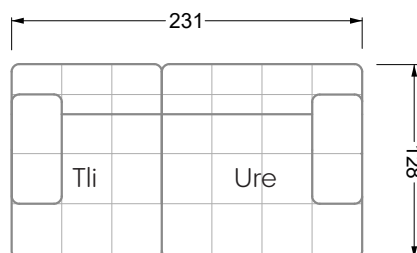

Esfera

102 • Canapés d'angle

Les dimensions s'appliquent aux pièces solitaires.

Les pièces supplémentaires ont un côté de réglage mal référencé sans bords arrondis.

L'extrémité et les pièces individuelles sont arrondies sur les côtés libres (6 cm).

Cocoa Island

• Canapé avec finition élé. d'angle prof. assise 62cm

Napali

126 • Canapés • Canapés d'angle

Cloud 7

154 • Eléments • Chaise longue

Les éléments de modèle
à découper pour votre
propre planification
échelle 1:50

W104-180
couchage 180 x 200 cm

W104-200
couchage 200 x 200 cm

Système de matelas boxspring

Matelas en mousse froide

W 129-160

surface de couchage
160 x 200 cm

W 129-180

surface de couchage
180 x 200 cm