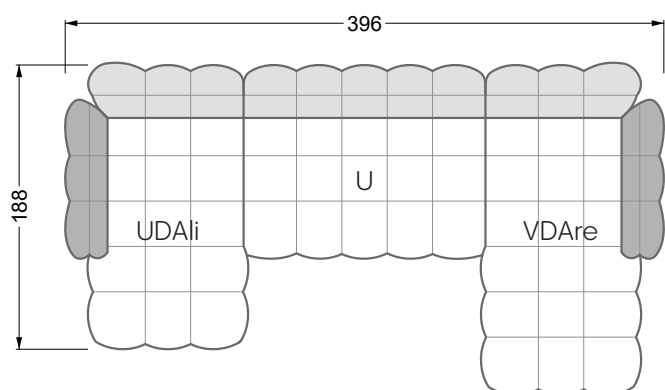

Esfera

102 • Canapés d'angle

Les dimensions s'appliquent aux pièces solitaires.

Les pièces supplémentaires ont un côté de réglage mal référencé sans bords arrondis.

L'extrémité et les pièces individuelles sont arrondies sur les côtés libres (6 cm).

Dans le cas d'une combinaison libre de pièces individuelles, 6 cm doivent être déduits des côtés de réglage.

Conseils de coussins: **D 108 Q**

Conseils de coussins: **D 108 Q**

Les éléments de modèle
à découper pour votre
propre planification
échelle 1:50
valable à partir du 01.01.2021