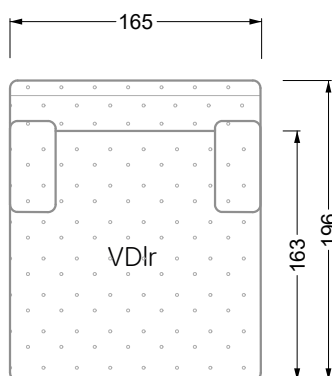

Esfera

102 • Canapés d'angle

Les dimensions s'appliquent aux pièces solitaires.

Les pièces supplémentaires ont un côté de réglage mal référencé sans bords arrondis.

L'extrémité et les pièces individuelles sont arrondies sur les côtés libres (6 cm).

Dans le cas d'une combinaison libre de pièces individuelles, 6 cm doivent être déduits des côtés de réglage.

Conseils de coussins: **D 108 Q**

Conseils de coussins: **D 108 Q**

Les éléments de modèle
à découper pour votre
propre planification
échelle 1:50
valable à partir du 01.01.2021

Cocoa Island

• Canapé avec finition élé. d'angle prof. assise 62cm

Napali

126 • Canapés • Canapés d'angle

Cloud 7

154 • Eléments • Chaise longue

Les éléments de modèle
à découper pour votre
propre planification
échelle 1:50

largeur: 364,5 cm

W 129-160

5-ième
largeur: 202,5 cm

6-ième
largeur: 243,0 cm

SET 2.3

W 129-160

7-ième

largeur: 283,5 cm