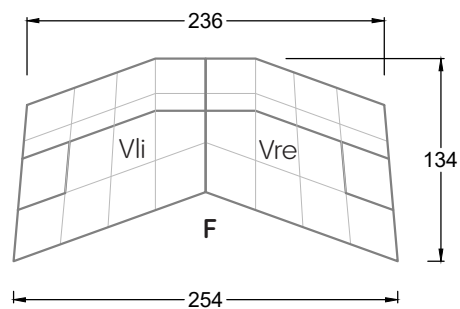

Esfera

102 • Canapés d'angle

Les dimensions s'appliquent aux pièces solitaires.

Les pièces supplémentaires ont un côté de réglage mal référencé sans bords arrondis.

L'extrémité et les pièces individuelles sont arrondies sur les côtés libres (6 cm).

Cocoa Island

• Canapé avec finition élé. d'angle prof. assise 62cm

Napali

126 • Canapés • Canapés d'angle

Cloud 7

154 • Eléments • Chaise longue

Les éléments de modèle
à découper pour votre
propre planification
échelle 1:50

W104-180
couchage 180 x 200 cm

W104-200
couchage 200 x 200 cm

Système de matelas boxspring

Matelas en mousse froide

W 129-160

surface de couchage
160 x 200 cm

W 129-180

surface de couchage
180 x 200 cm

largeur: 364,5 cm

W 129-160

5-ième
largeur: 202,5 cm

6-ième
largeur: 243,0 cm

SET 2.3

W 129-160

7-ième

largeur: 283,5 cm