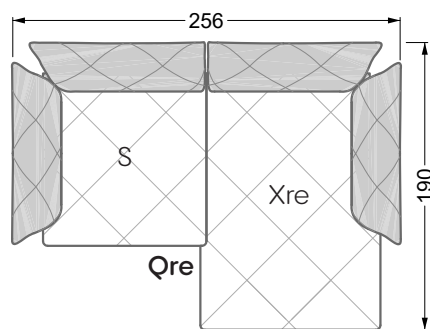

Esfera

102 • Canapés d'angle

Les dimensions s'appliquent aux pièces solitaires.

Les pièces supplémentaires ont un côté de réglage mal référencé sans bords arrondis.

L'extrémité et les pièces individuelles sont arrondies sur les côtés libres (6 cm).

Dans le cas d'une combinaison libre de pièces individuelles, 6 cm doivent être déduits des côtés de réglage.

Conseils de coussins: **D 108 Q**

Conseils de coussins: **D 108 Q**

Les éléments de modèle
à découper pour votre
propre planification
échelle 1:50
valable à partir du 01.01.2021