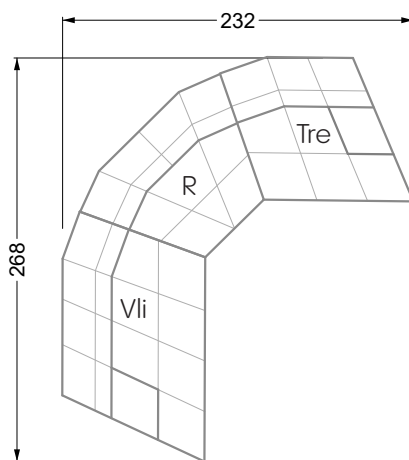

Esfera

102 • Canapés d'angle

Les dimensions s'appliquent aux pièces solitaires.

Les pièces supplémentaires ont un côté de réglage mal référencé sans bords arrondis.

L'extrémité et les pièces individuelles sont arrondies sur les côtés libres (6 cm).

Cocoa Island

• Canapé avec finition élé. d'angle prof. assise 62cm

Napali

126 • Canapés • Canapés d'angle

Cloud 7

154 • Eléments • Chaise longue

Les éléments de modèle
à découper pour votre
propre planification
échelle 1:50

W104-180
couchage 180 x 200 cm

W104-200
couchage 200 x 200 cm

Système de matelas boxspring

Matelas en mousse froide

W 129-160

surface de couchage
160 x 200 cm

W 129-180

surface de couchage
180 x 200 cm

largeur: 364,5 cm

W 129-160

5-ième
largeur: 202,5 cm

6-ième
largeur: 243,0 cm

SET 2.3

W 129-160

7-ième

largeur: 283,5 cm