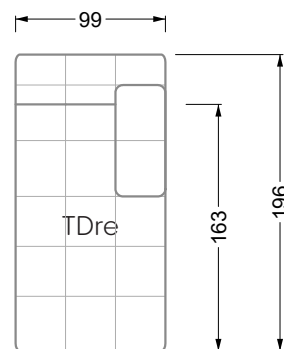

Esfera

102 • Canapés d'angle

Les dimensions s'appliquent aux pièces solitaires.

Les pièces supplémentaires ont un côté de réglage mal référencé sans bords arrondis.

L'extrémité et les pièces individuelles sont arrondies sur les côtés libres (6 cm).

Dans le cas d'une combinaison libre de pièces individuelles, 6 cm doivent être déduits des côtés de réglage.

Conseils de coussins: **D 108 Q**

Conseils de coussins: **D 108 Q**

Les éléments de modèle
à découper pour votre
propre planification
échelle 1:50
valable à partir du 01.01.2021

Cocoa Island

• Canapé avec finition élé. d'angle prof. assise 62cm

Napali

126 • Canapés • Canapés d'angle

Cloud 7

154 • Eléments • Chaise longue

Les éléments de modèle
à découper pour votre
propre planification
échelle 1:50

W104-180
couchage 180 x 200 cm

W104-200
couchage 200 x 200 cm

Système de matelas boxspring

Matelas en mousse froide

W 129-160

surface de couchage
160 x 200 cm

W 129-180

surface de couchage
180 x 200 cm