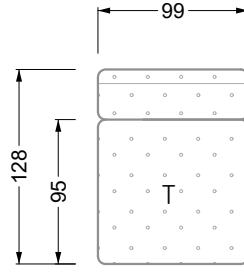

Esfera

102 • Canapés d'angle

Les dimensions s'appliquent aux pièces solitaires.

Les pièces supplémentaires ont un côté de réglage mal référencé sans bords arrondis.

L'extrémité et les pièces individuelles sont arrondies sur les côtés libres (6 cm).

Dans le cas d'une combinaison libre de pièces individuelles, 6 cm doivent être déduits des côtés de réglage.

Conseils de coussins: **D 108 Q**

Conseils de coussins: **D 108 Q**

Les éléments de modèle
à découper pour votre
propre planification
échelle 1:50
valable à partir du 01.01.2021

Cocoa Island

• Canapé avec finition élé. d'angle prof. assise 62cm

Napali

126 • Canapés • Canapés d'angle

Cloud 7

154 • Eléments • Chaise longue

Les éléments de modèle
à découper pour votre
propre planification
échelle 1:50

largeur: 364,5 cm

W 129-160

5-ième
largeur: 202,5 cm

6-ième
largeur: 243,0 cm

SET 2.3

W 129-160

7-ième

largeur: 283,5 cm