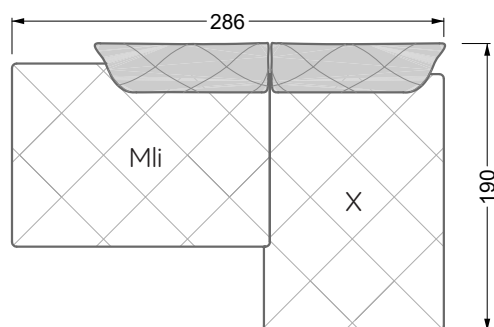

Esfera

102 • Canapés d'angle

Les dimensions s'appliquent aux pièces solitaires.

Les pièces supplémentaires ont un côté de réglage mal référencé sans bords arrondis.

L'extrémité et les pièces individuelles sont arrondies sur les côtés libres (6 cm).

Dans le cas d'une combinaison libre de pièces individuelles, 6 cm doivent être déduits des côtés de réglage.

Conseils de coussins: **D 108 Q**

Conseils de coussins: **D 108 Q**

Les éléments de modèle
à découper pour votre
propre planification
échelle 1:50
valable à partir du 01.01.2021

Cocoa Island

• Canapé avec finition élé. d'angle prof. assise 62cm

Napali

126 • Canapés • Canapés d'angle

Cloud 7

154 • Eléments • Chaise longue

Les éléments de modèle
à découper pour votre
propre planification
échelle 1:50

largeur: 364,5 cm

W 129-160

5-ième
largeur: 202,5 cm

6-ième
largeur: 243,0 cm

SET 2.3

W 129-160

7-ième

largeur: 283,5 cm