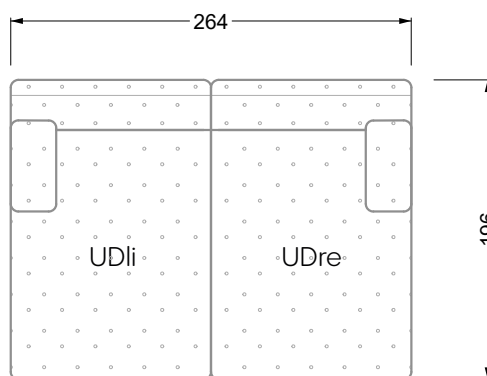

Esfera

102 • Canapés d'angle

Les dimensions s'appliquent aux pièces solitaires.

Les pièces supplémentaires ont un côté de réglage mal référencé sans bords arrondis.

L'extrémité et les pièces individuelles sont arrondies sur les côtés libres (6 cm).

Dans le cas d'une combinaison libre de pièces individuelles, 6 cm doivent être déduits des côtés de réglage.

Conseils de coussins: **D 108 Q**

Conseils de coussins: **D 108 Q**

Les éléments de modèle
à découper pour votre
propre planification
échelle 1:50
valable à partir du 01.01.2021

Cocoa Island

• Canapé avec finition élé. d'angle prof. assise 62cm

Napali

126 • Canapés • Canapés d'angle

Cloud 7

154 • Eléments • Chaise longue

Les éléments de modèle
à découper pour votre
propre planification
échelle 1:50