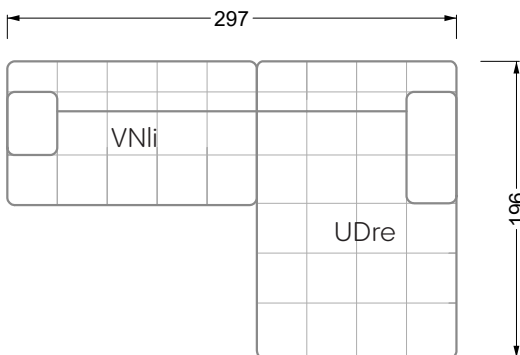

Cocoa Island

• Canapé avec finition élé. d'angle prof. assise 62cm

Napali

126 • Canapés • Canapés d'angle

Cloud 7

154 • Eléments • Chaise longue

Les éléments de modèle
à découper pour votre
propre planification
échelle 1:50

Ocean 7

valable à partir du 01.15.24 Canapé avec finition élé. d'angle prof. assise 95 cm

Ocean 7

Ocean 7

158 • Canapés d'angle avec récamière
canapés avec finition élé. d'angle

W104-160
couchage 160 x 200 cm

W104-180
couchage 180 x 200 cm

W104-200
couchage 200 x 200 cm

Système de matelas boxspring

Matelas en mousse froide

W 129-160

surface de couchage
160 x 200 cm

W 129-180

surface de couchage
180 x 200 cm

W 129-200

surface de couchage
200 x 200 cm

A

RP 129-80

B

RP 129-100

C

RP 129-120