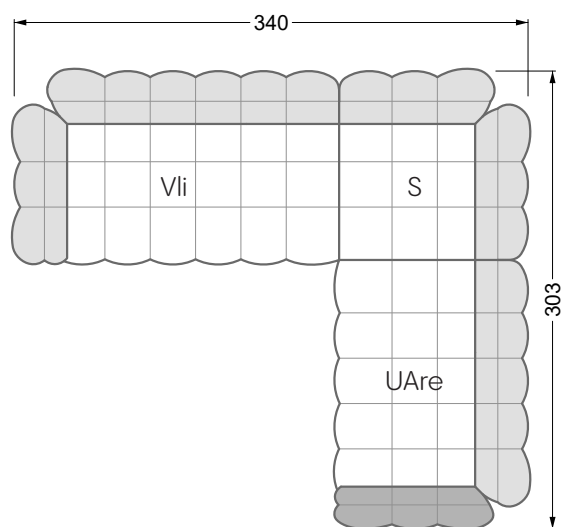

Esfera

102 • Canapés d'angle

Les dimensions s'appliquent aux pièces solitaires.

Les pièces supplémentaires ont un côté de réglage mal référencé sans bords arrondis.

L'extrémité et les pièces individuelles sont arrondies sur les côtés libres (6 cm).

Dans le cas d'une combinaison libre de pièces individuelles, 6 cm doivent être déduits des côtés de réglage.

Conseils de coussins: **D 108 Q**

Conseils de coussins: **D 108 Q**

Les éléments de modèle
à découper pour votre
propre planification
échelle 1:50
valable à partir du 01.01.2021

largeur: 364,5 cm

W 129-160

5-ième
largeur: 202,5 cm

6-ième
largeur: 243,0 cm

SET 2.3

W 129-160

7-ième

largeur: 283,5 cm