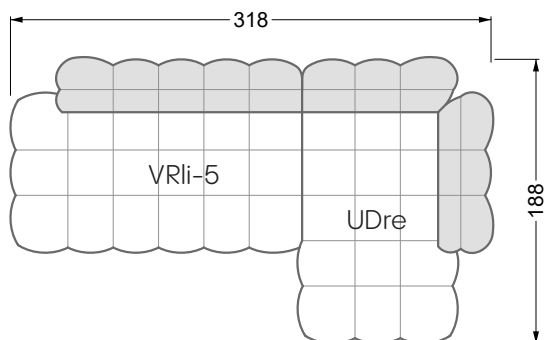

Esfera

102 • Canapés d'angle

Les dimensions s'appliquent aux pièces solitaires.

Les pièces supplémentaires ont un côté de réglage mal référencé sans bords arrondis.

L'extrémité et les pièces individuelles sont arrondies sur les côtés libres (6 cm).

Dans le cas d'une combinaison libre de pièces individuelles, 6 cm doivent être déduits des côtés de réglage.

Conseils de coussins: **D 108 Q**

Conseils de coussins: **D 108 Q**

Les éléments de modèle
à découper pour votre
propre planification
échelle 1:50
valable à partir du 01.01.2021

Cocoa Island

• Canapé avec finition élé. d'angle prof. assise 62cm

Napali

126 • Canapés • Canapés d'angle

Cloud 7

154 • Eléments • Chaise longue

Les éléments de modèle
à découper pour votre
propre planification
échelle 1:50

largeur: 364,5 cm

W 129-160

5-ième
largeur: 202,5 cm

6-ième
largeur: 243,0 cm

SET 2.3

W 129-160

7-ième

largeur: 283,5 cm