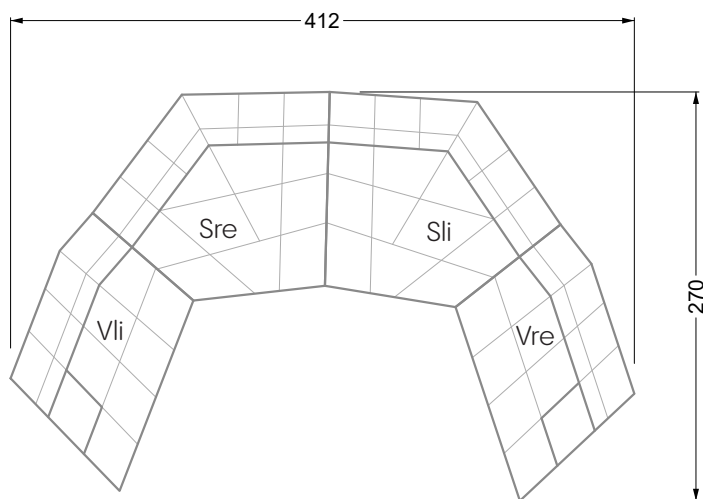

Esfera

102 • Canapés d'angle

Les dimensions s'appliquent aux pièces solitaires.

Les pièces supplémentaires ont un côté de réglage mal référencé sans bords arrondis.

L'extrémité et les pièces individuelles sont arrondies sur les côtés libres (6 cm).

Cocoa Island

• Canapé avec finition élé. d'angle prof. assise 62cm

Napali

126 • Canapés • Canapés d'angle

Cloud 7

154 • Eléments • Chaise longue

Les éléments de modèle
à découper pour votre
propre planification
échelle 1:50

W104-180
couchage 180 x 200 cm

W104-200
couchage 200 x 200 cm

Système de matelas boxspring

Matelas en mousse froide

W 129-160

surface de couchage
160 x 200 cm

W 129-180

surface de couchage
180 x 200 cm

largeur: 364,5 cm

W 129-160

5-ième
largeur: 202,5 cm

6-ième
largeur: 243,0 cm

SET 2.3

W 129-160

7-ième

largeur: 283,5 cm