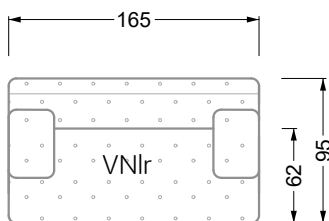

Esfera

102 • Canapés d'angle

Les dimensions s'appliquent aux pièces solitaires.

Les pièces supplémentaires ont un côté de réglage mal référencé sans bords arrondis.

L'extrémité et les pièces individuelles sont arrondies sur les côtés libres (6 cm).

Dans le cas d'une combinaison libre de pièces individuelles, 6 cm doivent être déduits des côtés de réglage.

Conseils de coussins: **D 108 Q**

Conseils de coussins: **D 108 Q**

Les éléments de modèle
à découper pour votre
propre planification
échelle 1:50
valable à partir du 01.01.2021

Cocoa Island

• Canapé avec finition élé. d'angle prof. assise 62cm

Napali

126 • Canapés • Canapés d'angle

Cloud 7

154 • Eléments • Chaise longue

Les éléments de modèle
à découper pour votre
propre planification
échelle 1:50