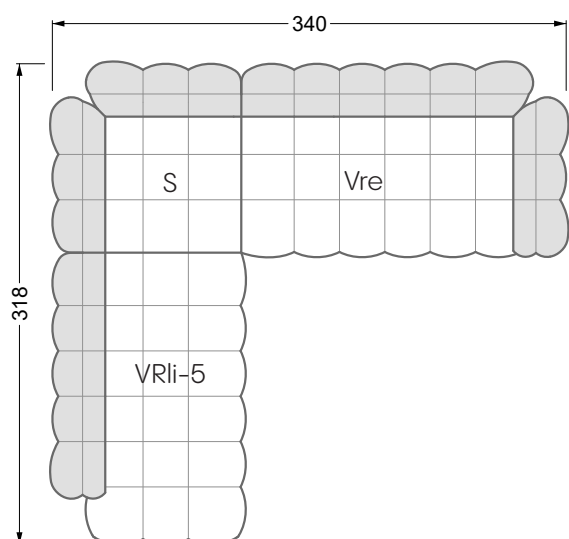

Esfera

102 • Canapés d'angle

Les dimensions s'appliquent aux pièces solitaires.

Les pièces supplémentaires ont un côté de réglage mal référencé sans bords arrondis.

L'extrémité et les pièces individuelles sont arrondies sur les côtés libres (6 cm).

Dans le cas d'une combinaison libre de pièces individuelles, 6 cm doivent être déduits des côtés de réglage.

Conseils de coussins: **D 108 Q**

Conseils de coussins: **D 108 Q**

Les éléments de modèle
à découper pour votre
propre planification
échelle 1:50
valable à partir du 01.01.2021

largeur: 364,5 cm

W 129-160

5-ième
largeur: 202,5 cm

6-ième
largeur: 243,0 cm

SET 2.3

W 129-160

7-ième

largeur: 283,5 cm

W 129-180

5-ième

largeur: 202,5 cm

W 129-180

6-ième

largeur: 243,0 cm

SET 1.2

W 129-180