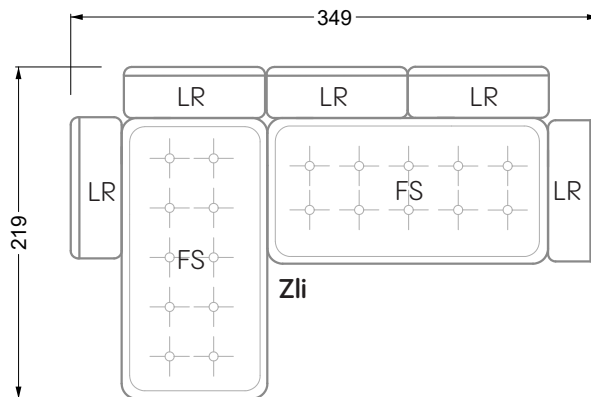

Esfera

102 • Canapés d'angle

Les dimensions s'appliquent aux pièces solitaires.

Les pièces supplémentaires ont un côté de réglage mal référencé sans bords arrondis.

L'extrémité et les pièces individuelles sont arrondies sur les côtés libres (6 cm).

Dans le cas d'une combinaison libre de pièces individuelles, 6 cm doivent être déduits des côtés de réglage.

Conseils de coussins: **D 108 Q**

Conseils de coussins: **D 108 Q**

Les éléments de modèle
à découper pour votre
propre planification
échelle 1:50
valable à partir du 01.01.2021

Cocoa Island

• Canapé avec finition élé. d'angle prof. assise 62cm

Napali

126 • Canapés • Canapés d'angle

Cloud 7

154 • Eléments • Chaise longue

Les éléments de modèle
à découper pour votre
propre planification
échelle 1:50

largeur: 364,5 cm

W 129-160

5-ième
largeur: 202,5 cm

6-ième
largeur: 243,0 cm

SET 2.3

W 129-160

7-ième

largeur: 283,5 cm