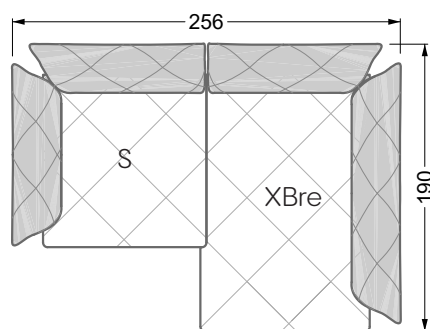

Esfera

102 • Canapés d'angle

Les dimensions s'appliquent aux pièces solitaires.

Les pièces supplémentaires ont un côté de réglage mal référencé sans bords arrondis.

L'extrémité et les pièces individuelles sont arrondies sur les côtés libres (6 cm).

Dans le cas d'une combinaison libre de pièces individuelles, 6 cm doivent être déduits des côtés de réglage.

Conseils de coussins: **D 108 Q**

Conseils de coussins: **D 108 Q**

Les éléments de modèle
à découper pour votre
propre planification
échelle 1:50
valable à partir du 01.01.2021

largeur: 364,5 cm

W 129-160

5-ième
largeur: 202,5 cm

6-ième
largeur: 243,0 cm

SET 2.3

W 129-160

7-ième

largeur: 283,5 cm