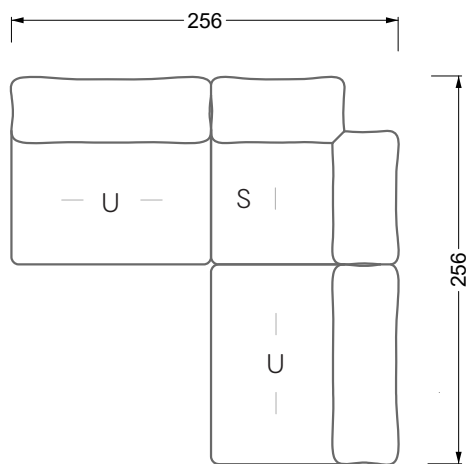

Esfera

102 • Canapés d'angle

Les dimensions s'appliquent aux pièces solitaires.

Les pièces supplémentaires ont un côté de réglage mal référencé sans bords arrondis.

L'extrémité et les pièces individuelles sont arrondies sur les côtés libres (6 cm).

largeur: 202,5 cm

6-ième

largeur: 243,0 cm

W 129-160

7-ième

largeur: 283,5 cm

8-ième

largeur: 324,0 cm

largeur: 364,5 cm

W 129-160

5-ième
largeur: 202,5 cm

6-ième
largeur: 243,0 cm

SET 2.3

W 129-160

7-ième

largeur: 283,5 cm

W 129-180

5-ième

largeur: 202,5 cm

W 129-180

6-ième

largeur: 243,0 cm

SET 1.2

W 129-180