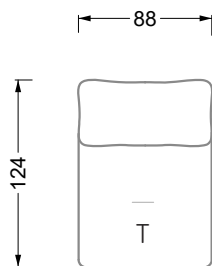

Canapés

102 / Esfera	02
103 / Poolside	11
104 / Balaa0	12
106 / Teratai	26
107 / Edgy	38
116 / Matilda	58
118 / Ohlinda	60
119 / Cocoa Island	65
126 / Napali	78
154 / Cloud 7	85
158 / Ocean 7	95

Lits

101 / Balaa0 Bett	113
129 / Creole Bett	114
130 / Feya bett	145
154 / Cloud 7 Bett	146

Stealth & Tables d'appoint

147

Fauteuils

148

Tables salle à manger & Chaises

149