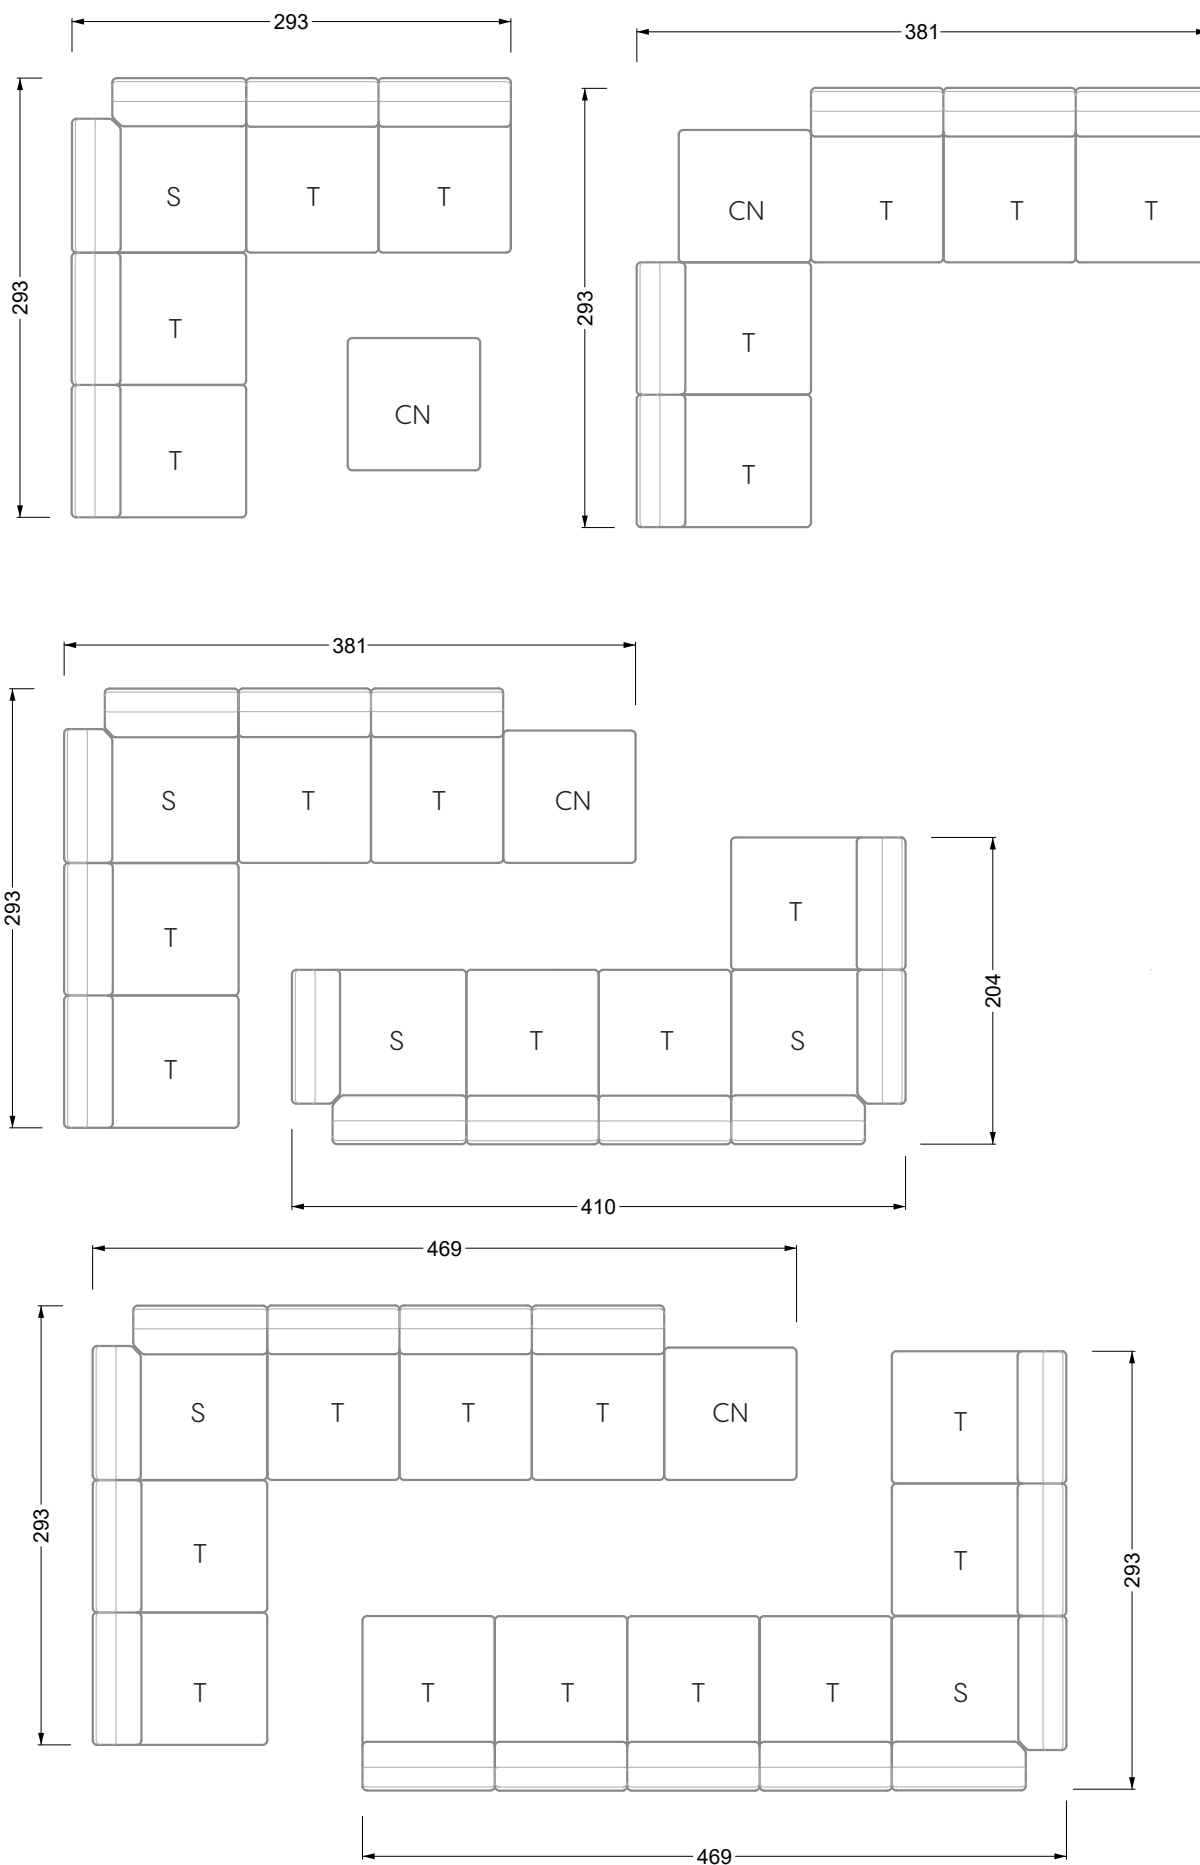

Cocoa Island

• Canapé avec finition élé. d'angle prof. assise 62cm

Napali

126 • Canapés • Canapés d'angle

Cloud 7

154 • Eléments • Chaise longue

Les éléments de modèle
à découper pour votre
propre planification
échelle 1:50

largeur: 364,5 cm

W 129-160

5-ième
largeur: 202,5 cm

6-ième
largeur: 243,0 cm

SET 2.3

W 129-160

7-ième

largeur: 283,5 cm

W 129-180

5-ième

largeur: 202,5 cm

W 129-180

6-ième

largeur: 243,0 cm

SET 1.2

W 129-180