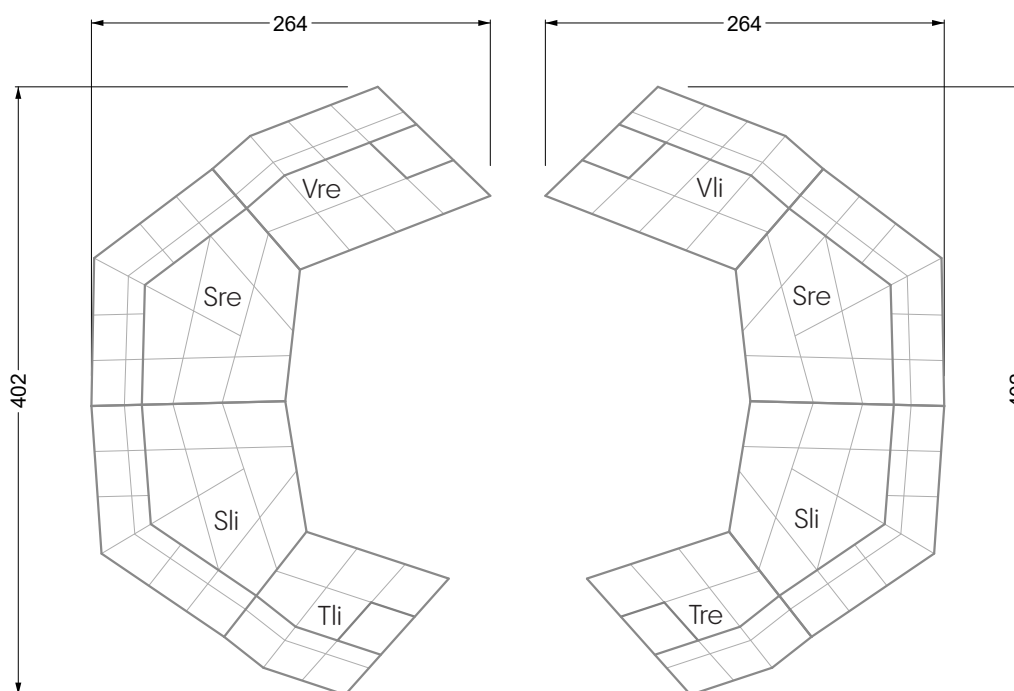

Esfera

102 • Canapés d'angle

Les dimensions s'appliquent aux pièces solitaires.

Les pièces supplémentaires ont un côté de réglage mal référencé sans bords arrondis.

L'extrémité et les pièces individuelles sont arrondies sur les côtés libres (6 cm).

Cocoa Island

• Canapé avec finition élé. d'angle prof. assise 62cm

Napali

126 • Canapés • Canapés d'angle

Cloud 7

154 • Eléments • Chaise longue

Les éléments de modèle
à découper pour votre
propre planification
échelle 1:50

W104-180
couchage 180 x 200 cm

W104-200
couchage 200 x 200 cm

Système de matelas boxspring

Matelas en mousse froide

W 129-160

surface de couchage
160 x 200 cm

W 129-180

surface de couchage
180 x 200 cm

largeur: 364,5 cm

W 129-160

5-ième
largeur: 202,5 cm

6-ième
largeur: 243,0 cm

SET 2.3

W 129-160

7-ième

largeur: 283,5 cm