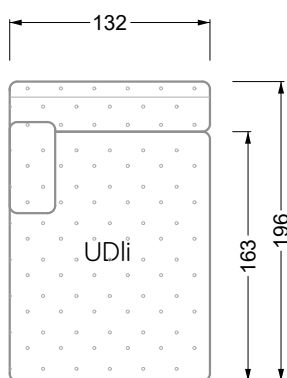

Esfera

102 • Canapés d'angle

Les dimensions s'appliquent aux pièces solitaires.

Les pièces supplémentaires ont un côté de réglage mal référencé sans bords arrondis.

L'extrémité et les pièces individuelles sont arrondies sur les côtés libres (6 cm).

Dans le cas d'une combinaison libre de pièces individuelles, 6 cm doivent être déduits des côtés de réglage.

Conseils de coussins: **D 108 Q**

Conseils de coussins: **D 108 Q**

Les éléments de modèle
à découper pour votre
propre planification
échelle 1:50
valable à partir du 01.01.2021

Cocoa Island

• Canapé avec finition élé. d'angle prof. assise 62cm

Napali

126 • Canapés • Canapés d'angle

Cloud 7

154 • Eléments • Chaise longue

Les éléments de modèle
à découper pour votre
propre planification
échelle 1:50

SET 1.3

W 129-160

7-ième

largeur: 283,5 cm

W 129-160

8-ième

largeur: 324,0 cm

9-ième