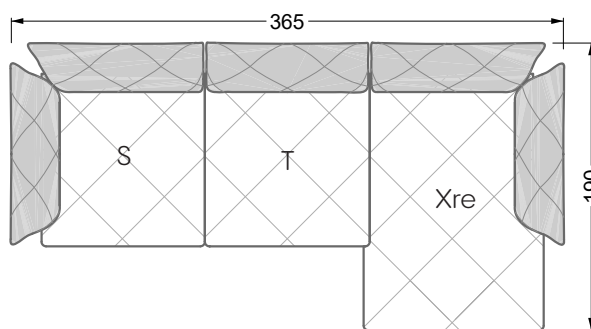

Esfera

102 • Canapés d'angle

Les dimensions s'appliquent aux pièces solitaires.

Les pièces supplémentaires ont un côté de réglage mal référencé sans bords arrondis.

L'extrémité et les pièces individuelles sont arrondies sur les côtés libres (6 cm).

Dans le cas d'une combinaison libre de pièces individuelles, 6 cm doivent être déduits des côtés de réglage.

Conseils de coussins: **D 108 Q**

Conseils de coussins: **D 108 Q**

Les éléments de modèle
à découper pour votre
propre planification
échelle 1:50
valable à partir du 01.01.2021

Cocoa Island

• Canapé avec finition élé. d'angle prof. assise 62cm

Napali

126 • Canapés • Canapés d'angle

Cloud 7

154 • Eléments • Chaise longue

Les éléments de modèle
à découper pour votre
propre planification
échelle 1:50

largeur: 364,5 cm

W 129-160

5-ième
largeur: 202,5 cm

6-ième
largeur: 243,0 cm

SET 2.3

W 129-160

7-ième

largeur: 283,5 cm