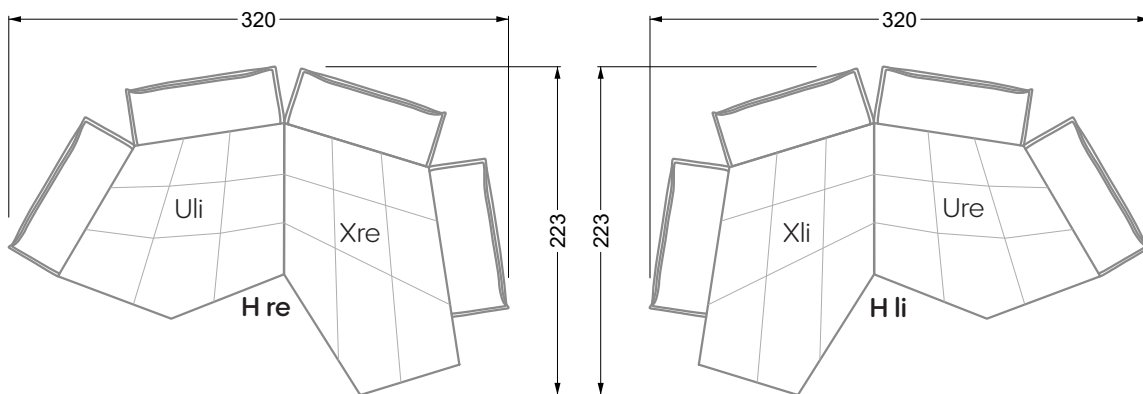

Esfera

102 • Canapés d'angle

Les dimensions s'appliquent aux pièces solitaires.

Les pièces supplémentaires ont un côté de réglage mal référencé sans bords arrondis.

L'extrémité et les pièces individuelles sont arrondies sur les côtés libres (6 cm).

Dans le cas d'une combinaison libre de pièces individuelles, 6 cm doivent être déduits des côtés de réglage.

Conseils de coussins: **D 108 Q**

Conseils de coussins: **D 108 Q**

Les éléments de modèle
à découper pour votre
propre planification
échelle 1:50
valable à partir du 01.01.2021

Cocoa Island

• Canapé avec finition élé. d'angle prof. assise 62cm

Napali

126 • Canapés • Canapés d'angle

Cloud 7

154 • Eléments • Chaise longue

Les éléments de modèle
à découper pour votre
propre planification
échelle 1:50

largeur: 364,5 cm

W 129-160

5-ième
largeur: 202,5 cm

6-ième
largeur: 243,0 cm

SET 2.3

W 129-160

7-ième

largeur: 283,5 cm