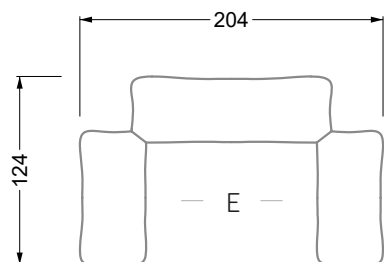

Canapés

102 / Esfera	02
103 / Poolside	11
104 / Balaa0	12
106 / Teratai	26
107 / Edgy	38
116 / Matilda	58
118 / Ohlinda	60
119 / Cocoa Island	65
126 / Napali	78
154 / Cloud 7	85
158 / Ocean 7	95

Lits

101 / Balaa0 Bett	113
129 / Creole Bett	114
130 / Feya bett	145
154 / Cloud 7 Bett	146

Stealth & Tables d'appoint

147

Fauteuils

148

Tables salle à manger & Chaises

149