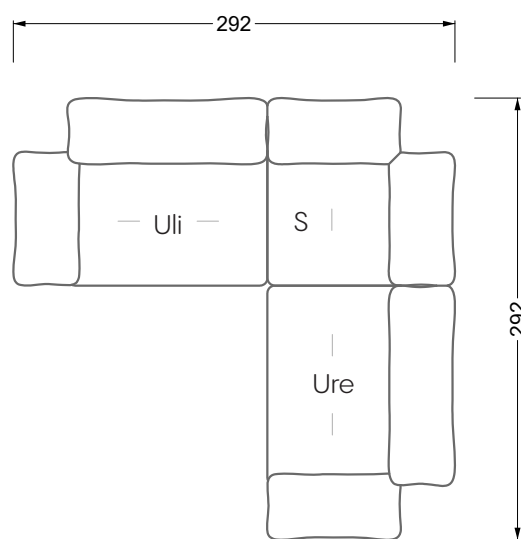

Esfera

102 • Canapés d'angle

Les dimensions s'appliquent aux pièces solitaires.

Les pièces supplémentaires ont un côté de réglage mal référencé sans bords arrondis.

L'extrémité et les pièces individuelles sont arrondies sur les côtés libres (6 cm).

Dans le cas d'une combinaison libre de pièces individuelles, 6 cm doivent être déduits des côtés de réglage.

Conseils de coussins: **D 108 Q**

Conseils de coussins: **D 108 Q**

Les éléments de modèle
à découper pour votre
propre planification
échelle 1:50
valable à partir du 01.01.2021

largeur: 364,5 cm

W 129-160

5-ième
largeur: 202,5 cm

6-ième
largeur: 243,0 cm

SET 2.3

W 129-160

7-ième

largeur: 283,5 cm

W 129-180

5-ième

largeur: 202,5 cm

W 129-180

6-ième

largeur: 243,0 cm

SET 1.2

W 129-180