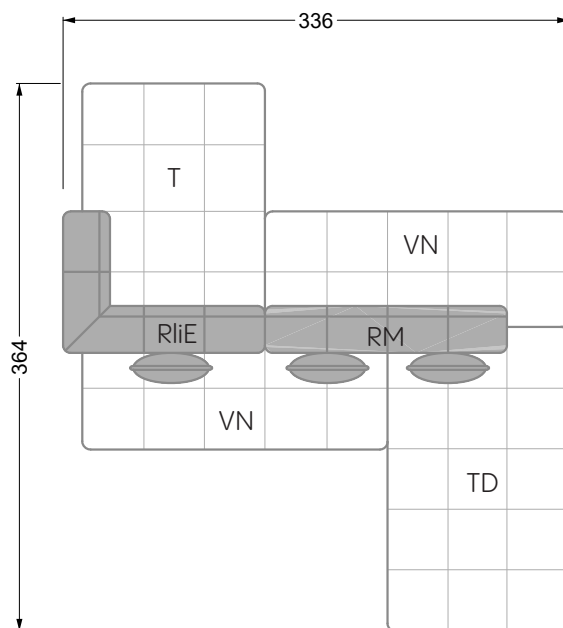

Esfera

102 • Canapés d'angle

Les dimensions s'appliquent aux pièces solitaires.

Les pièces supplémentaires ont un côté de réglage mal référencé sans bords arrondis.

L'extrémité et les pièces individuelles sont arrondies sur les côtés libres (6 cm).

Dans le cas d'une combinaison libre de pièces individuelles, 6 cm doivent être déduits des côtés de réglage.

Conseils de coussins: **D 108 Q**

Conseils de coussins: **D 108 Q**

Les éléments de modèle
à découper pour votre
propre planification
échelle 1:50
valable à partir du 01.01.2021

Cocoa Island

• Canapé avec finition élé. d'angle prof. assise 62cm

Napali

126 • Canapés • Canapés d'angle

Cloud 7

154 • Eléments • Chaise longue

Les éléments de modèle
à découper pour votre
propre planification
échelle 1:50