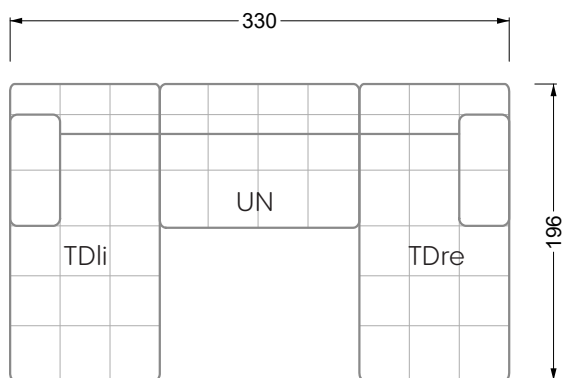

Cocoa Island

• Canapé avec finition élé. d'angle prof. assise 62cm

Napali

126 • Canapés • Canapés d'angle

Cloud 7

154 • Eléments • Chaise longue

Les éléments de modèle
à découper pour votre
propre planification
échelle 1:50

Ocean 7

valable à partir du 01.15.24 Canapé avec finition élé. d'angle prof. assise 95 cm

Ocean 7

Ocean 7

158 • Canapés d'angle avec récamière
canapés avec finition élé. d'angle

W104-160
couchage 160 x 200 cm

W104-180
couchage 180 x 200 cm

W104-200
couchage 200 x 200 cm

Système de matelas boxspring

Matelas en mousse froide

W 129-160

surface de couchage
160 x 200 cm

W 129-180

surface de couchage
180 x 200 cm