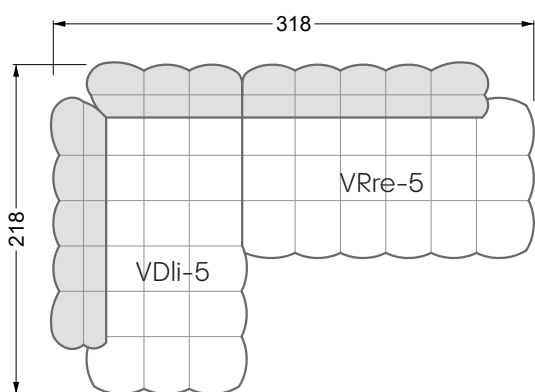

Esfera

102 • Canapés d'angle

Les dimensions s'appliquent aux pièces solitaires.

Les pièces supplémentaires ont un côté de réglage mal référencé sans bords arrondis.

L'extrémité et les pièces individuelles sont arrondies sur les côtés libres (6 cm).

Dans le cas d'une combinaison libre de pièces individuelles, 6 cm doivent être déduits des côtés de réglage.

Conseils de coussins: **D 108 Q**

Conseils de coussins: **D 108 Q**

Les éléments de modèle
à découper pour votre
propre planification
échelle 1:50
valable à partir du 01.01.2021

largeur: 364,5 cm

W 129-160

5-ième
largeur: 202,5 cm

6-ième
largeur: 243,0 cm

SET 2.3

W 129-160

7-ième

largeur: 283,5 cm

W 129-180

5-ième

largeur: 202,5 cm

W 129-180

6-ième

largeur: 243,0 cm

SET 1.2

W 129-180