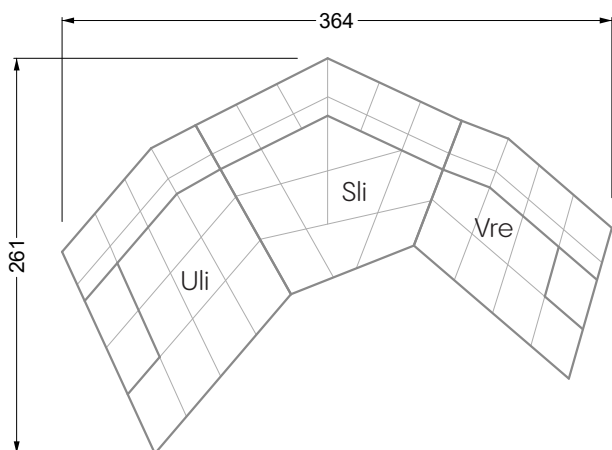

Esfera

102 • Canapés d'angle

Les dimensions s'appliquent aux pièces solitaires.

Les pièces supplémentaires ont un côté de réglage mal référencé sans bords arrondis.

L'extrémité et les pièces individuelles sont arrondies sur les côtés libres (6 cm).

Cocoa Island

• Canapé avec finition élé. d'angle prof. assise 62cm

Napali

126 • Canapés • Canapés d'angle

Cloud 7

154 • Eléments • Chaise longue

Les éléments de modèle
à découper pour votre
propre planification
échelle 1:50

Ocean 7

valable à partir du 01.15.24 Canapé avec finition élé. d'angle prof. assise 95 cm

Ocean 7

Ocean 7

158 • Canapés d'angle avec récamière
canapés avec finition élé. d'angle

W104-160
couchage 160 x 200 cm

W104-180
couchage 180 x 200 cm

W104-200
couchage 200 x 200 cm

Système de matelas boxspring

Matelas en mousse froide

W 129-160

surface de couchage
160 x 200 cm

W 129-180

surface de couchage
180 x 200 cm