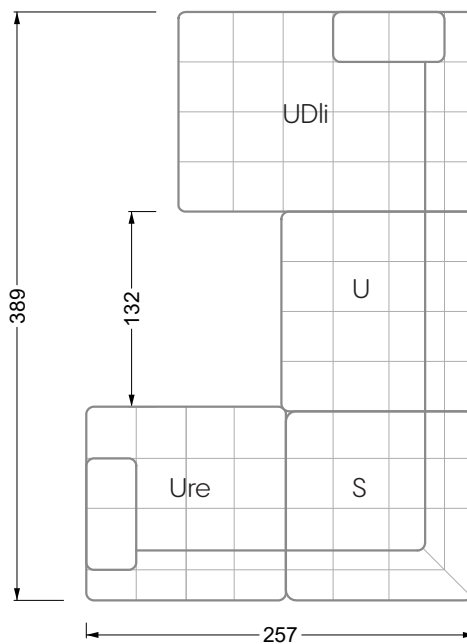

Cocoa Island

• Canapé avec finition élé. d'angle prof. assise 62cm

Napali

126 • Canapés • Canapés d'angle

Cloud 7

154 • Eléments • Chaise longue

Les éléments de modèle
à découper pour votre
propre planification
échelle 1:50

Ocean 7

valable à partir du 01.15.24 Canapé avec finition élé. d'angle prof. assise 95 cm

Ocean 7

Ocean 7

158 • Canapés d'angle avec récamière
canapés avec finition élé. d'angle

W104-160
couchage 160 x 200 cm

W104-180
couchage 180 x 200 cm

W104-200
couchage 200 x 200 cm

Système de matelas boxspring

Matelas en mousse froide

W 129-160

surface de couchage
160 x 200 cm

W 129-180

surface de couchage
180 x 200 cm

W 129-200

surface de couchage
200 x 200 cm

A

RP 129-80

B

RP 129-100

C

RP 129-120