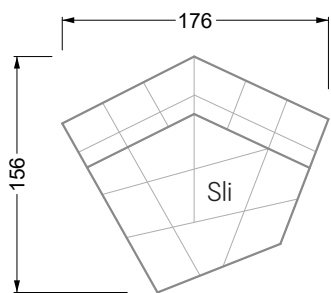

Esfera

102 • Canapés d'angle

Les dimensions s'appliquent aux pièces solitaires.

Les pièces supplémentaires ont un côté de réglage mal référencé sans bords arrondis.

L'extrémité et les pièces individuelles sont arrondies sur les côtés libres (6 cm).

Cocoa Island

• Canapé avec finition élé. d'angle prof. assise 62cm

Napali

126 • Canapés • Canapés d'angle

Cloud 7

154 • Eléments • Chaise longue

Les éléments de modèle
à découper pour votre
propre planification
échelle 1:50

W104-180
couchage 180 x 200 cm

W104-200
couchage 200 x 200 cm

Système de matelas boxspring

Matelas en mousse froide

W 129-160

surface de couchage
160 x 200 cm

W 129-180

surface de couchage
180 x 200 cm

largeur: 364,5 cm

W 129-160

5-ième
largeur: 202,5 cm

6-ième
largeur: 243,0 cm

SET 2.3

W 129-160

7-ième

largeur: 283,5 cm