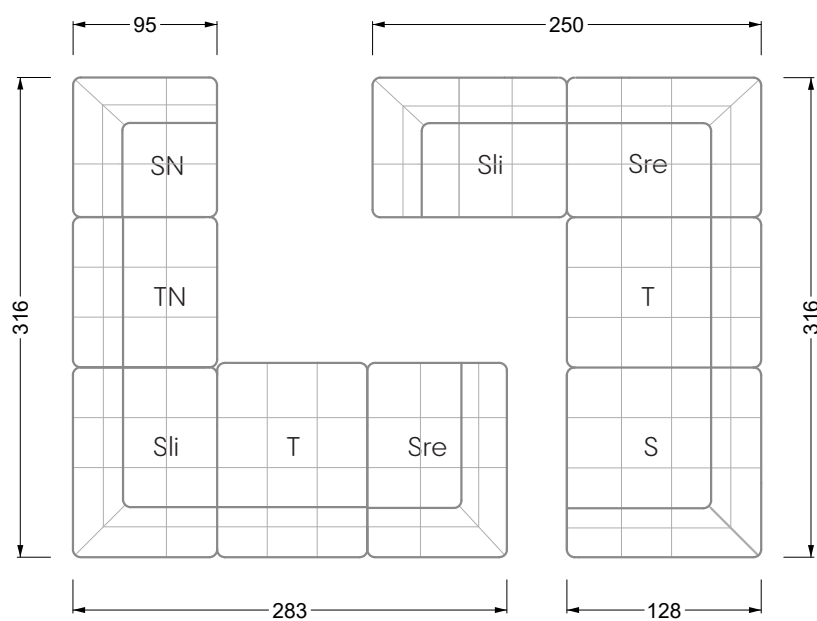

Cocoa Island

• Canapé avec finition élé. d'angle prof. assise 62cm

Napali

126 • Canapés • Canapés d'angle

Cloud 7

154 • Eléments • Chaise longue

Les éléments de modèle
à découper pour votre
propre planification
échelle 1:50

Ocean 7

valable à partir du 01.15.24 Canapé avec finition élé. d'angle prof. assise 95 cm

Ocean 7

Ocean 7

158 • Canapés d'angle avec récamière
canapés avec finition élé. d'angle

W104-160
couchage 160 x 200 cm

W104-180
couchage 180 x 200 cm

W104-200
couchage 200 x 200 cm

Système de matelas boxspring

Matelas en mousse froide

W 129-160

surface de couchage
160 x 200 cm

W 129-180

surface de couchage
180 x 200 cm

W 129-200

surface de couchage
200 x 200 cm

A

RP 129-80

B

RP 129-100

C

RP 129-120