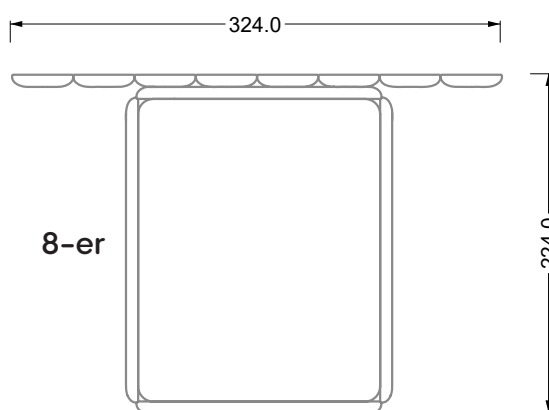

W 129-160

Le lit peut être tourné
de 90 degrés

W 129-160

W 129-160

4-ième

largeur: 176,0 cm

W 129-160

5-ième

largeur: 202,5 cm

6-ième

largeur: 243,0 cm

W 129-160

7-ième

largeur: 283,5 cm

8-ième

largeur: 324,0 cm

largeur: 364,5 cm

W 129-160

5-ième
largeur: 202,5 cm

6-ième
largeur: 243,0 cm

SET 2.3

W 129-160

7-ième

largeur: 283,5 cm