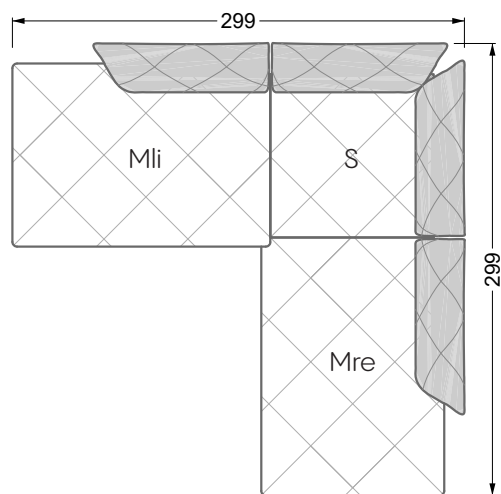

Esfera

102 • Canapés d'angle

Les dimensions s'appliquent aux pièces solitaires.

Les pièces supplémentaires ont un côté de réglage mal référencé sans bords arrondis.

L'extrémité et les pièces individuelles sont arrondies sur les côtés libres (6 cm).

Dans le cas d'une combinaison libre de pièces individuelles, 6 cm doivent être déduits des côtés de réglage.

Conseils de coussins: **D 108 Q**

Conseils de coussins: **D 108 Q**

Les éléments de modèle
à découper pour votre
propre planification
échelle 1:50
valable à partir du 01.01.2021

Cocoa Island

• Canapé avec finition élé. d'angle prof. assise 62cm

Napali

126 • Canapés • Canapés d'angle

Cloud 7

154 • Eléments • Chaise longue

Les éléments de modèle
à découper pour votre
propre planification
échelle 1:50

largeur: 364,5 cm

W 129-160

5-ième
largeur: 202,5 cm

6-ième
largeur: 243,0 cm

SET 2.3

W 129-160

7-ième

largeur: 283,5 cm