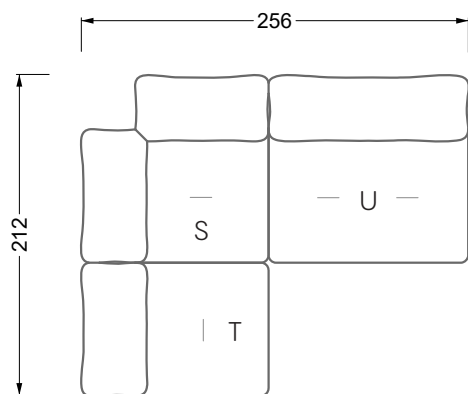

Stealth & Tables d'appoint

147

Fauteuils

148

Tables salle à manger & Chaises

149

Esfera

102 • Canapés & Canapés d'angle

Esfera

102 • Canapés d'angle

Les dimensions s'appliquent aux pièces solitaires.

Les pièces supplémentaires ont un côté de réglage mal référencé sans bords arrondis.

L'extrémité et les pièces individuelles sont arrondies sur les côtés libres (6 cm).

largeur: 364,5 cm

W 129-160

5-ième
largeur: 202,5 cm

6-ième
largeur: 243,0 cm

SET 2.3

W 129-160

7-ième

largeur: 283,5 cm

W 129-180

5-ième

largeur: 202,5 cm

W 129-180

6-ième

largeur: 243,0 cm

SET 1.2

W 129-180