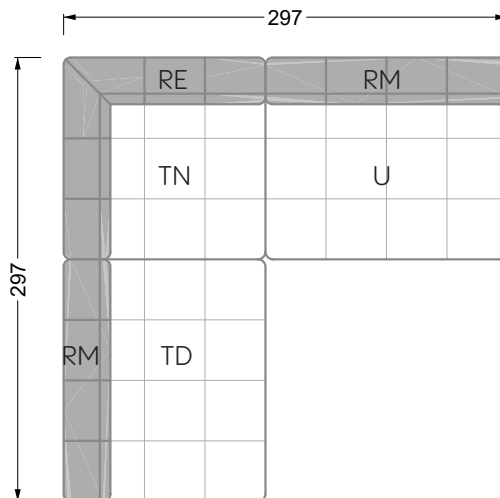

Esfera

102 • Canapés d'angle

Les dimensions s'appliquent aux pièces solitaires.

Les pièces supplémentaires ont un côté de réglage mal référencé sans bords arrondis.

L'extrémité et les pièces individuelles sont arrondies sur les côtés libres (6 cm).

Dans le cas d'une combinaison libre de pièces individuelles, 6 cm doivent être déduits des côtés de réglage.

Conseils de coussins: **D 108 Q**

Conseils de coussins: **D 108 Q**

Les éléments de modèle
à découper pour votre
propre planification
échelle 1:50
valable à partir du 01.01.2021

Cocoa Island

• Canapé avec finition élé. d'angle prof. assise 62cm

Napali

126 • Canapés • Canapés d'angle

Cloud 7

154 • Eléments • Chaise longue

Les éléments de modèle
à découper pour votre
propre planification
échelle 1:50

largeur: 364,5 cm

W 129-160

5-ième
largeur: 202,5 cm

6-ième
largeur: 243,0 cm

SET 2.3

W 129-160

7-ième

largeur: 283,5 cm