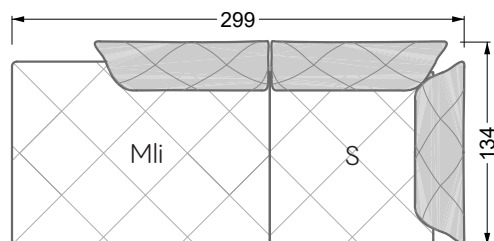

Esfera

102 • Canapés d'angle

Les dimensions s'appliquent aux pièces solitaires.

Les pièces supplémentaires ont un côté de réglage mal référencé sans bords arrondis.

L'extrémité et les pièces individuelles sont arrondies sur les côtés libres (6 cm).

Dans le cas d'une combinaison libre de pièces individuelles, 6 cm doivent être déduits des côtés de réglage.

Conseils de coussins: **D 108 Q**

Conseils de coussins: **D 108 Q**

Les éléments de modèle
à découper pour votre
propre planification
échelle 1:50
valable à partir du 01.01.2021

Cocoa Island

• Canapé avec finition élé. d'angle prof. assise 62cm

Napali

126 • Canapés • Canapés d'angle

Cloud 7

154 • Eléments • Chaise longue

Les éléments de modèle
à découper pour votre
propre planification
échelle 1:50

largeur: 364,5 cm

W 129-160

5-ième
largeur: 202,5 cm

6-ième
largeur: 243,0 cm

SET 2.3

W 129-160

7-ième

largeur: 283,5 cm