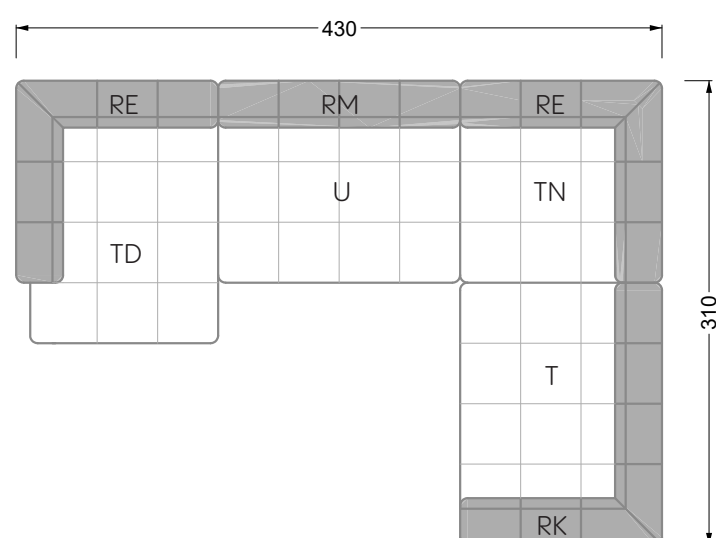

Esfera

102 • Canapés d'angle

Les dimensions s'appliquent aux pièces solitaires.

Les pièces supplémentaires ont un côté de réglage mal référencé sans bords arrondis.

L'extrémité et les pièces individuelles sont arrondies sur les côtés libres (6 cm).

Dans le cas d'une combinaison libre de pièces individuelles, 6 cm doivent être déduits des côtés de réglage.

Conseils de coussins: **D 108 Q**

Conseils de coussins: **D 108 Q**

Les éléments de modèle
à découper pour votre
propre planification
échelle 1:50
valable à partir du 01.01.2021

Cocoa Island

• Canapé avec finition élé. d'angle prof. assise 62cm

Napali

126 • Canapés • Canapés d'angle

Cloud 7

154 • Eléments • Chaise longue

Les éléments de modèle
à découper pour votre
propre planification
échelle 1:50