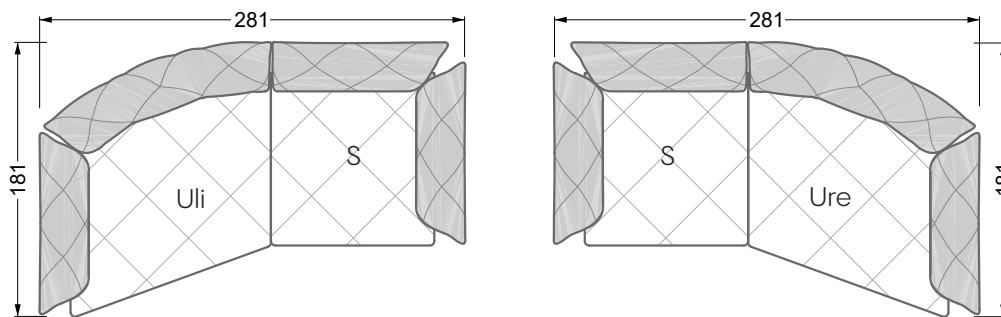

Esfera

102 • Canapés d'angle

Les dimensions s'appliquent aux pièces solitaires.

Les pièces supplémentaires ont un côté de réglage mal référencé sans bords arrondis.

L'extrémité et les pièces individuelles sont arrondies sur les côtés libres (6 cm).

Dans le cas d'une combinaison libre de pièces individuelles, 6 cm doivent être déduits des côtés de réglage.

Conseils de coussins: **D 108 Q**

Conseils de coussins: **D 108 Q**

Les éléments de modèle
à découper pour votre
propre planification
échelle 1:50
valable à partir du 01.01.2021