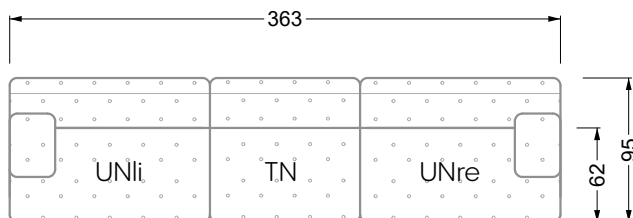

Esfera

102 • Canapés d'angle

Les dimensions s'appliquent aux pièces solitaires.

Les pièces supplémentaires ont un côté de réglage mal référencé sans bords arrondis.

L'extrémité et les pièces individuelles sont arrondies sur les côtés libres (6 cm).

Dans le cas d'une combinaison libre de pièces individuelles, 6 cm doivent être déduits des côtés de réglage.

Conseils de coussins: **D 108 Q**

Conseils de coussins: **D 108 Q**

Les éléments de modèle
à découper pour votre
propre planification
échelle 1:50
valable à partir du 01.01.2021