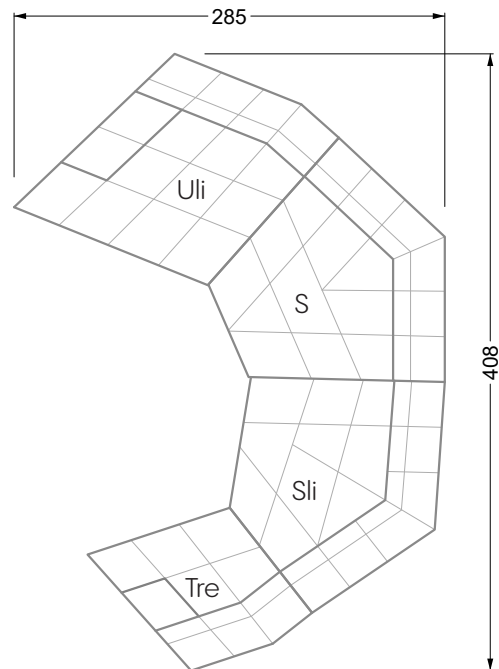

Esfera

102 • Canapés d'angle

Les dimensions s'appliquent aux pièces solitaires.

Les pièces supplémentaires ont un côté de réglage mal référencé sans bords arrondis.

L'extrémité et les pièces individuelles sont arrondies sur les côtés libres (6 cm).

Cocoa Island

• Canapé avec finition élé. d'angle prof. assise 62cm

Napali

126 • Canapés • Canapés d'angle

Cloud 7

154 • Eléments • Chaise longue

Les éléments de modèle
à découper pour votre
propre planification
échelle 1:50

W104-180
couchage 180 x 200 cm

W104-200
couchage 200 x 200 cm

Système de matelas boxspring

Matelas en mousse froide

W 129-160

surface de couchage
160 x 200 cm

W 129-180

surface de couchage
180 x 200 cm

largeur: 364,5 cm

W 129-160

5-ième
largeur: 202,5 cm

6-ième
largeur: 243,0 cm

SET 2.3

W 129-160

7-ième

largeur: 283,5 cm