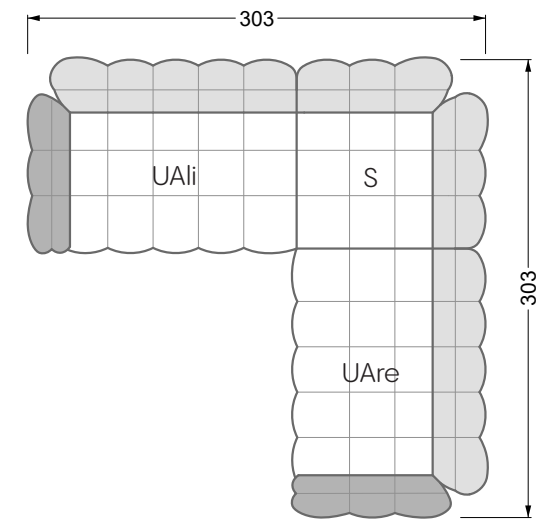

Esfera

102 • Canapés d'angle

Les dimensions s'appliquent aux pièces solitaires.

Les pièces supplémentaires ont un côté de réglage mal référencé sans bords arrondis.

L'extrémité et les pièces individuelles sont arrondies sur les côtés libres (6 cm).

Dans le cas d'une combinaison libre de pièces individuelles, 6 cm doivent être déduits des côtés de réglage.

Conseils de coussins: **D 108 Q**

Conseils de coussins: **D 108 Q**

Les éléments de modèle
à découper pour votre
propre planification
échelle 1:50
valable à partir du 01.01.2021

Cocoa Island

• Canapé avec finition élé. d'angle prof. assise 62cm

Napali

126 • Canapés • Canapés d'angle

Cloud 7

154 • Eléments • Chaise longue

Les éléments de modèle
à découper pour votre
propre planification
échelle 1:50

largeur: 364,5 cm

W 129-160

5-ième
largeur: 202,5 cm

6-ième
largeur: 243,0 cm

SET 2.3

W 129-160

7-ième

largeur: 283,5 cm