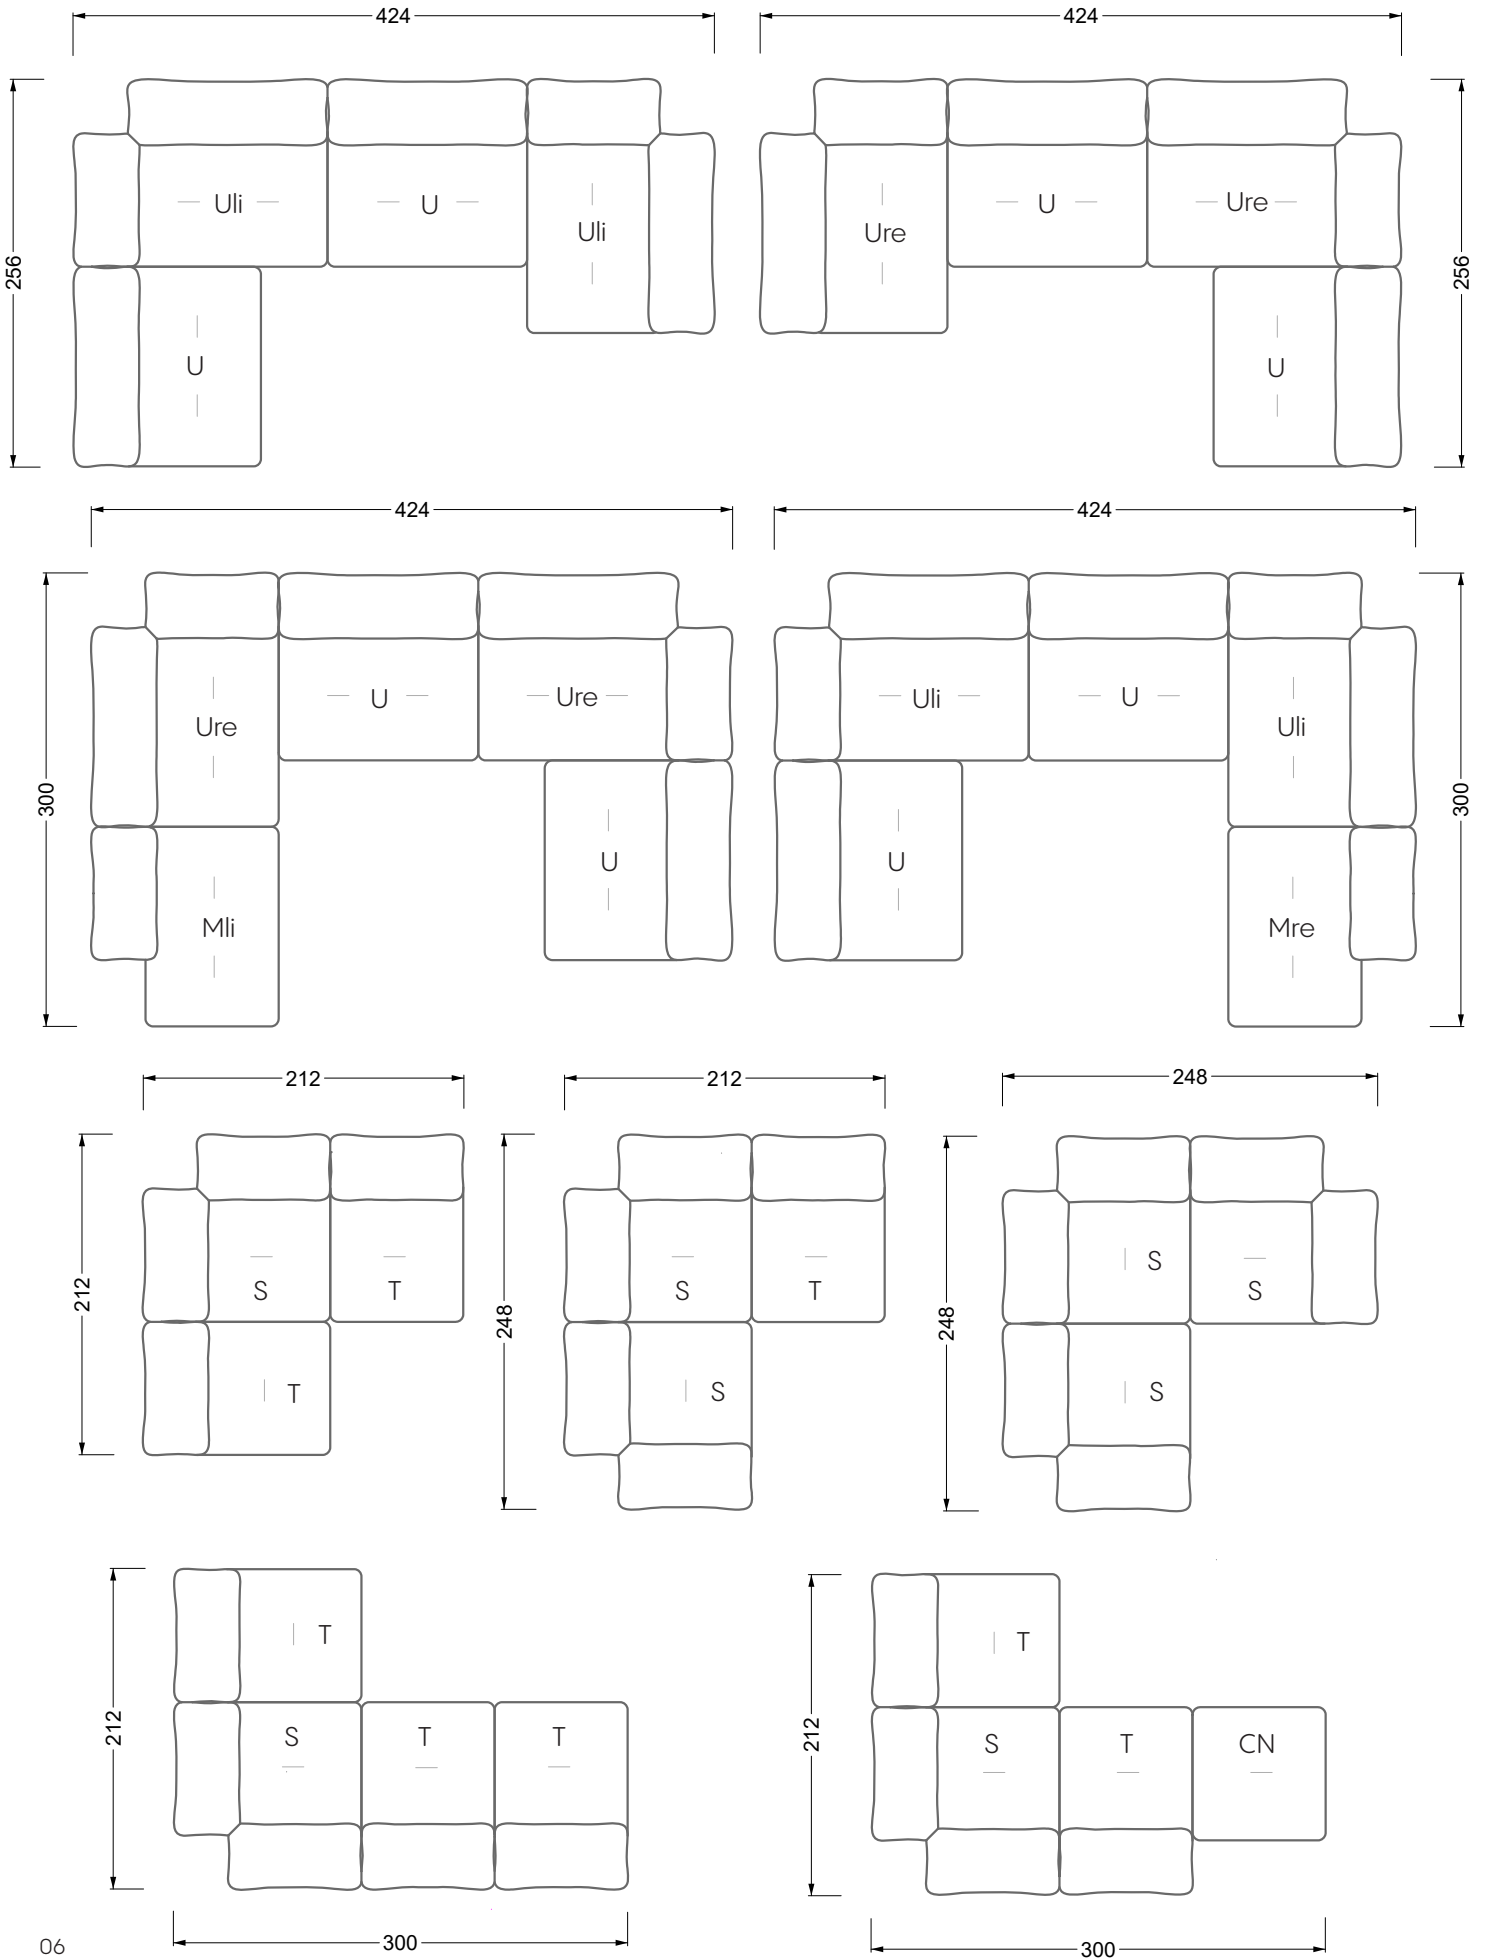

Esfera

102 • Canapés d'angle

Les dimensions s'appliquent aux pièces solitaires.

Les pièces supplémentaires ont un côté de réglage mal référencé sans bords arrondis.

L'extrémité et les pièces individuelles sont arrondies sur les côtés libres (6 cm).

9-ième

largeur: 364,5 cm

W 129-160

5-ième

largeur: 202,5 cm

W 129-160

6-ième

largeur: 243,0 cm

largeur: 364,5 cm

W 129-160

5-ième
largeur: 202,5 cm

6-ième
largeur: 243,0 cm

SET 2.3

W 129-160

7-ième

largeur: 283,5 cm

W 129-180

5-ième

largeur: 202,5 cm

W 129-180

6-ième

largeur: 243,0 cm

SET 1.2

W 129-180