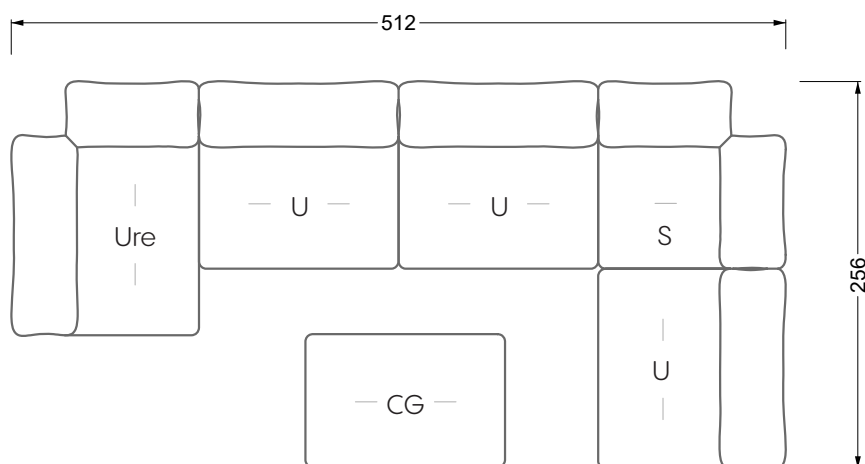

Stealth & Tables d'appoint

147

Fauteuils

148

Tables salle à manger & Chaises

149

Esfera

102 • Canapés & Canapés d'angle

Esfera

102 • Canapés d'angle

Les dimensions s'appliquent aux pièces solitaires.

Les pièces supplémentaires ont un côté de réglage mal référencé sans bords arrondis.

L'extrémité et les pièces individuelles sont arrondies sur les côtés libres (6 cm).

largeur: 364,5 cm

W 129-160

5-ième
largeur: 202,5 cm

6-ième
largeur: 243,0 cm

SET 2.3

W 129-160

7-ième

largeur: 283,5 cm

W 129-180

5-ième

largeur: 202,5 cm

W 129-180

6-ième

largeur: 243,0 cm

SET 1.2

W 129-180