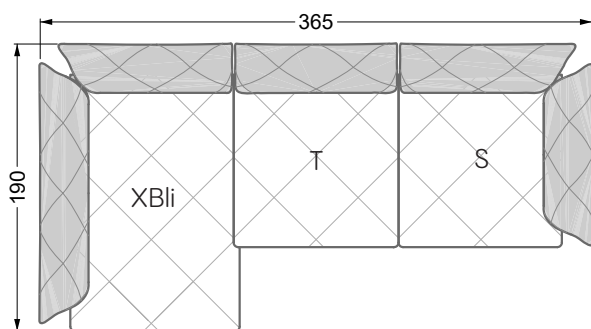

Esfera

102 • Canapés d'angle

Les dimensions s'appliquent aux pièces solitaires.

Les pièces supplémentaires ont un côté de réglage mal référencé sans bords arrondis.

L'extrémité et les pièces individuelles sont arrondies sur les côtés libres (6 cm).

Dans le cas d'une combinaison libre de pièces individuelles, 6 cm doivent être déduits des côtés de réglage.

Conseils de coussins: **D 108 Q**

Conseils de coussins: **D 108 Q**

Les éléments de modèle
à découper pour votre
propre planification
échelle 1:50
valable à partir du 01.01.2021

Cocoa Island

• Canapé avec finition élé. d'angle prof. assise 62cm

Napali

126 • Canapés • Canapés d'angle

Cloud 7

154 • Eléments • Chaise longue

Les éléments de modèle
à découper pour votre
propre planification
échelle 1:50

largeur: 364,5 cm

W 129-160

5-ième
largeur: 202,5 cm

6-ième
largeur: 243,0 cm

SET 2.3

W 129-160

7-ième

largeur: 283,5 cm