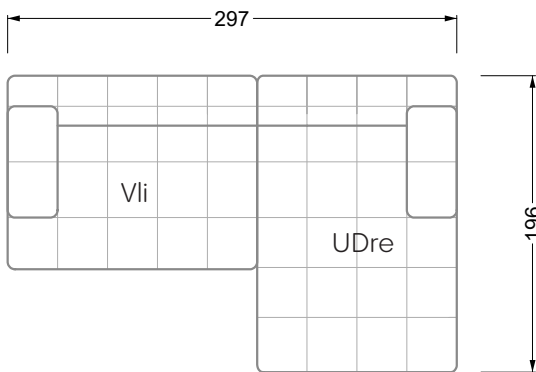

Cocoa Island

• Canapé avec finition élé. d'angle prof. assise 62cm

Napali

126 • Canapés • Canapés d'angle

Cloud 7

154 • Eléments • Chaise longue

Les éléments de modèle
à découper pour votre
propre planification
échelle 1:50

Ocean 7

valable à partir du 01.15.24 Canapé avec finition élé. d'angle prof. assise 95 cm

Ocean 7

Ocean 7

158 • Canapés d'angle avec récamière
canapés avec finition élé. d'angle

W104-160
couchage 160 x 200 cm

W104-180
couchage 180 x 200 cm

W104-200
couchage 200 x 200 cm

Système de matelas boxspring

Matelas en mousse froide

W 129-160

surface de couchage
160 x 200 cm

W 129-180

surface de couchage
180 x 200 cm

W 129-200

surface de couchage
200 x 200 cm

A

RP 129-80

B

RP 129-100

C

RP 129-120