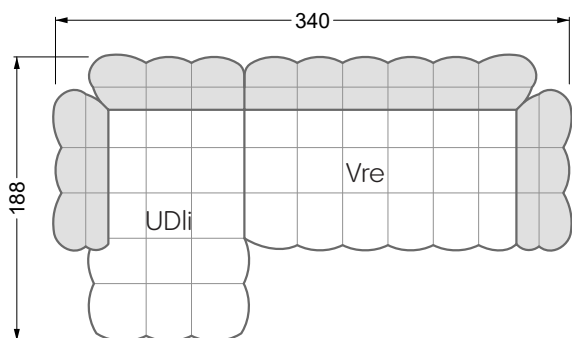

Esfera

102 • Canapés d'angle

Les dimensions s'appliquent aux pièces solitaires.

Les pièces supplémentaires ont un côté de réglage mal référencé sans bords arrondis.

L'extrémité et les pièces individuelles sont arrondies sur les côtés libres (6 cm).

Dans le cas d'une combinaison libre de pièces individuelles, 6 cm doivent être déduits des côtés de réglage.

Conseils de coussins: **D 108 Q**

Conseils de coussins: **D 108 Q**

Les éléments de modèle
à découper pour votre
propre planification
échelle 1:50
valable à partir du 01.01.2021