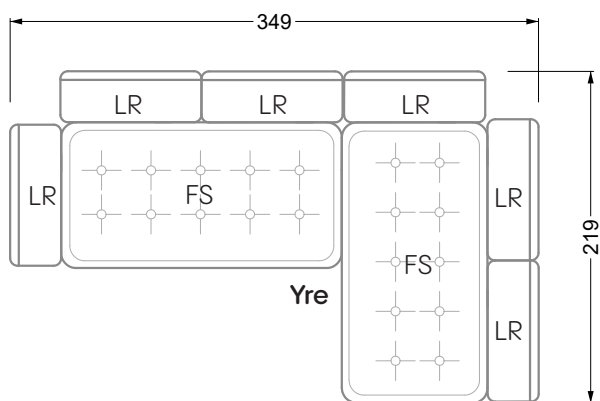

Esfera

102 • Canapés d'angle

Les dimensions s'appliquent aux pièces solitaires.

Les pièces supplémentaires ont un côté de réglage mal référencé sans bords arrondis.

L'extrémité et les pièces individuelles sont arrondies sur les côtés libres (6 cm).

Dans le cas d'une combinaison libre de pièces individuelles, 6 cm doivent être déduits des côtés de réglage.

Conseils de coussins: **D 108 Q**

Conseils de coussins: **D 108 Q**

Les éléments de modèle
à découper pour votre
propre planification
échelle 1:50
valable à partir du 01.01.2021

Cocoa Island

• Canapé avec finition élé. d'angle prof. assise 62cm

Napali

126 • Canapés • Canapés d'angle

Cloud 7

154 • Eléments • Chaise longue

Les éléments de modèle
à découper pour votre
propre planification
échelle 1:50

largeur: 364,5 cm

W 129-160

5-ième
largeur: 202,5 cm

6-ième
largeur: 243,0 cm

SET 2.3

W 129-160

7-ième

largeur: 283,5 cm