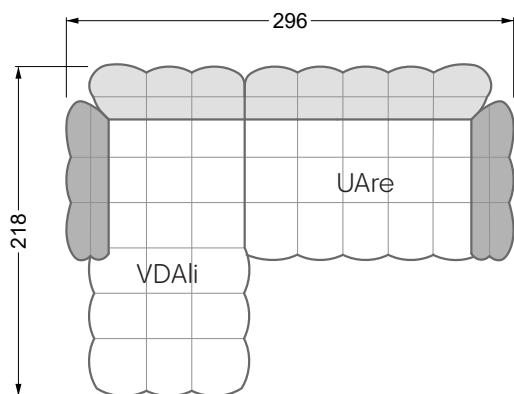

Esfera

102 • Canapés d'angle

Les dimensions s'appliquent aux pièces solitaires.

Les pièces supplémentaires ont un côté de réglage mal référencé sans bords arrondis.

L'extrémité et les pièces individuelles sont arrondies sur les côtés libres (6 cm).

Dans le cas d'une combinaison libre de pièces individuelles, 6 cm doivent être déduits des côtés de réglage.

Conseils de coussins: **D 108 Q**

Conseils de coussins: **D 108 Q**

Les éléments de modèle
à découper pour votre
propre planification
échelle 1:50
valable à partir du 01.01.2021