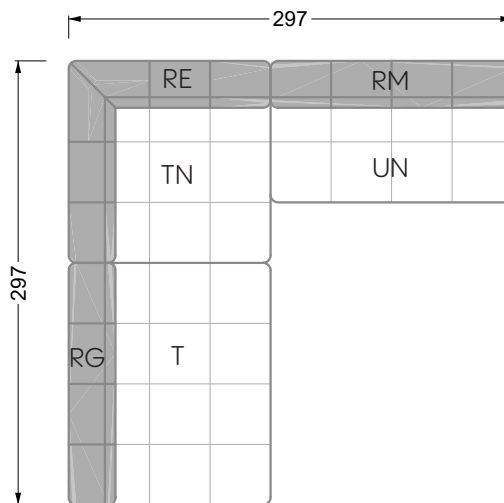

Esfera

102 • Canapés d'angle

Les dimensions s'appliquent aux pièces solitaires.

Les pièces supplémentaires ont un côté de réglage mal référencé sans bords arrondis.

L'extrémité et les pièces individuelles sont arrondies sur les côtés libres (6 cm).

Dans le cas d'une combinaison libre de pièces individuelles, 6 cm doivent être déduits des côtés de réglage.

Conseils de coussins: **D 108 Q**

Conseils de coussins: **D 108 Q**

Les éléments de modèle
à découper pour votre
propre planification
échelle 1:50
valable à partir du 01.01.2021

Cocoa Island

• Canapé avec finition élé. d'angle prof. assise 62cm

Napali

126 • Canapés • Canapés d'angle

Cloud 7

154 • Eléments • Chaise longue

Les éléments de modèle
à découper pour votre
propre planification
échelle 1:50

W104-180
couchage 180 x 200 cm

W104-200
couchage 200 x 200 cm

Système de matelas boxspring

Matelas en mousse froide

W 129-160

surface de couchage
160 x 200 cm

W 129-180

surface de couchage
180 x 200 cm