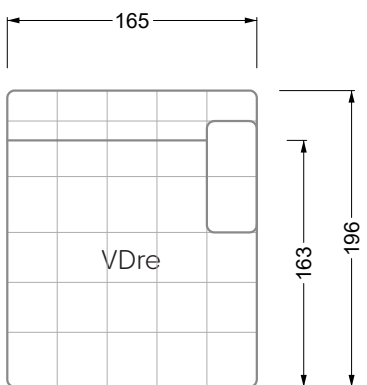

Esfera

102 • Canapés d'angle

Les dimensions s'appliquent aux pièces solitaires.

Les pièces supplémentaires ont un côté de réglage mal référencé sans bords arrondis.

L'extrémité et les pièces individuelles sont arrondies sur les côtés libres (6 cm).

Cocoa Island

• Canapé avec finition élé. d'angle prof. assise 62cm

Napali

126 • Canapés • Canapés d'angle

Cloud 7

154 • Eléments • Chaise longue

Les éléments de modèle
à découper pour votre
propre planification
échelle 1:50

largeur: 364,5 cm

W 129-160

5-ième
largeur: 202,5 cm

6-ième
largeur: 243,0 cm

SET 2.3

W 129-160

7-ième

largeur: 283,5 cm

largeur: 283,5 cm

8-ième

largeur: 324,0 cm

9-ième

largeur: 364,5 cm

W 129-200

W 129-200

5-ième