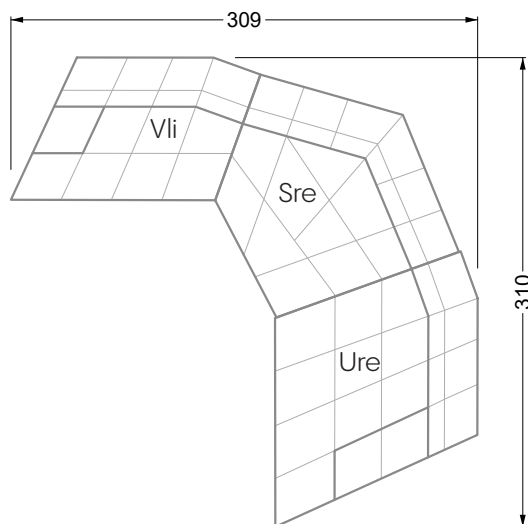

Esfera

102 • Canapés d'angle

Les dimensions s'appliquent aux pièces solitaires.

Les pièces supplémentaires ont un côté de réglage mal référencé sans bords arrondis.

L'extrémité et les pièces individuelles sont arrondies sur les côtés libres (6 cm).

Cocoa Island

• Canapé avec finition élé. d'angle prof. assise 62cm

Napali

126 • Canapés • Canapés d'angle

Cloud 7

154 • Eléments • Chaise longue

Les éléments de modèle
à découper pour votre
propre planification
échelle 1:50

Ocean 7

valable à partir du 01.15.24 Canapé avec finition élé. d'angle prof. assise 95 cm

Ocean 7

Ocean 7

158 • Canapés d'angle avec récamière
canapés avec finition élé. d'angle

W104-160
couchage 160 x 200 cm

W104-180
couchage 180 x 200 cm

W104-200
couchage 200 x 200 cm

Système de matelas boxspring

Matelas en mousse froide

W 129-160

surface de couchage
160 x 200 cm

W 129-180

surface de couchage
180 x 200 cm