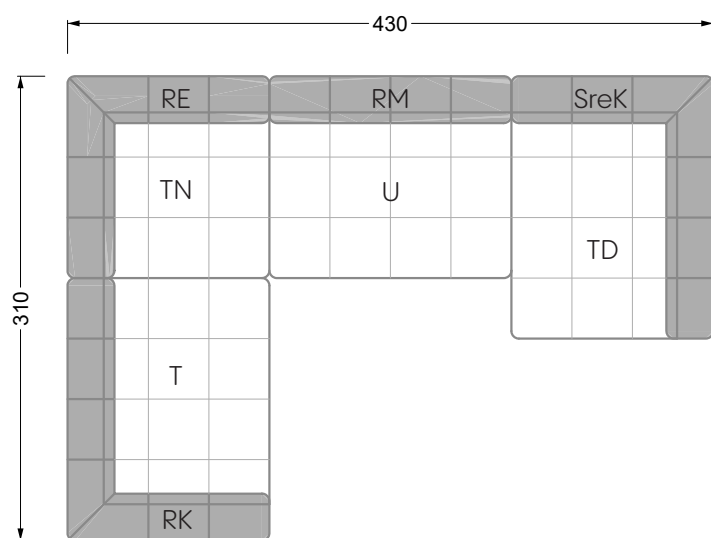

Esfera

102 • Canapés d'angle

Les dimensions s'appliquent aux pièces solitaires.

Les pièces supplémentaires ont un côté de réglage mal référencé sans bords arrondis.

L'extrémité et les pièces individuelles sont arrondies sur les côtés libres (6 cm).

Dans le cas d'une combinaison libre de pièces individuelles, 6 cm doivent être déduits des côtés de réglage.

Conseils de coussins: **D 108 Q**

Conseils de coussins: **D 108 Q**

Les éléments de modèle
à découper pour votre
propre planification
échelle 1:50
valable à partir du 01.01.2021

Cocoa Island

• Canapé avec finition élé. d'angle prof. assise 62cm

Napali

126 • Canapés • Canapés d'angle

Cloud 7

154 • Eléments • Chaise longue

Les éléments de modèle
à découper pour votre
propre planification
échelle 1:50