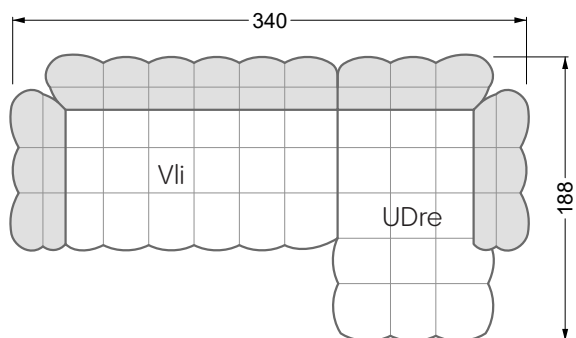

Esfera

102 • Canapés d'angle

Les dimensions s'appliquent aux pièces solitaires.

Les pièces supplémentaires ont un côté de réglage mal référencé sans bords arrondis.

L'extrémité et les pièces individuelles sont arrondies sur les côtés libres (6 cm).

Dans le cas d'une combinaison libre de pièces individuelles, 6 cm doivent être déduits des côtés de réglage.

Conseils de coussins: **D 108 Q**

Conseils de coussins: **D 108 Q**

Les éléments de modèle
à découper pour votre
propre planification
échelle 1:50
valable à partir du 01.01.2021

largeur: 364,5 cm

W 129-160

5-ième
largeur: 202,5 cm

6-ième
largeur: 243,0 cm

SET 2.3

W 129-160

7-ième

largeur: 283,5 cm