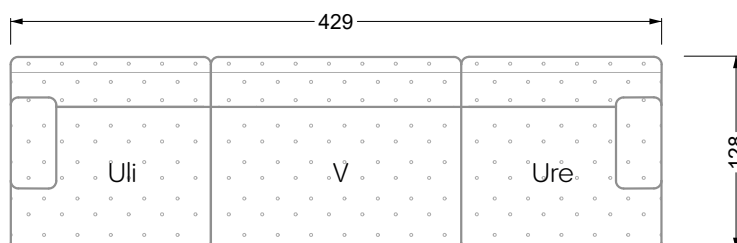

Esfera

102 • Canapés d'angle

Les dimensions s'appliquent aux pièces solitaires.

Les pièces supplémentaires ont un côté de réglage mal référencé sans bords arrondis.

L'extrémité et les pièces individuelles sont arrondies sur les côtés libres (6 cm).

Dans le cas d'une combinaison libre de pièces individuelles, 6 cm doivent être déduits des côtés de réglage.

Conseils de coussins: **D 108 Q**

Conseils de coussins: **D 108 Q**

Les éléments de modèle
à découper pour votre
propre planification
échelle 1:50
valable à partir du 01.01.2021

Cocoa Island

• Canapé avec finition élé. d'angle prof. assise 62cm

Napali

126 • Canapés • Canapés d'angle

Cloud 7

154 • Eléments • Chaise longue

Les éléments de modèle
à découper pour votre
propre planification
échelle 1:50