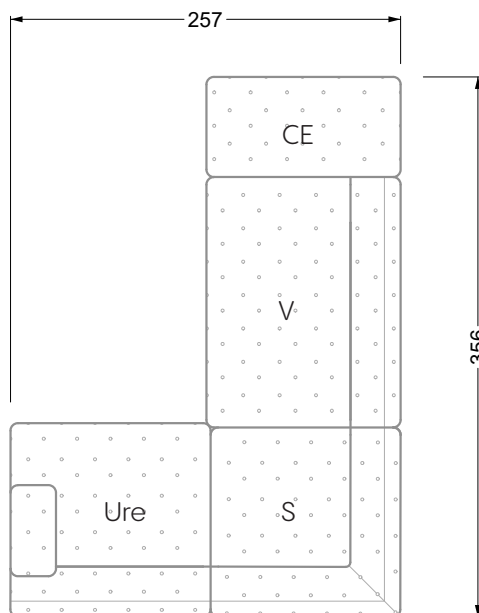

Esfera

102 • Canapés d'angle

Les dimensions s'appliquent aux pièces solitaires.

Les pièces supplémentaires ont un côté de réglage mal référencé sans bords arrondis.

L'extrémité et les pièces individuelles sont arrondies sur les côtés libres (6 cm).

Cocoa Island

• Canapé avec finition élé. d'angle prof. assise 62cm

Napali

126 • Canapés • Canapés d'angle

Cloud 7

154 • Eléments • Chaise longue

Les éléments de modèle
à découper pour votre
propre planification
échelle 1:50

Ocean 7

valable à partir du 01.15.24 Canapé avec finition élé. d'angle prof. assise 95 cm

Ocean 7

Ocean 7

158 • Canapés d'angle avec récamière
canapés avec finition élé. d'angle

W104-160
couchage 160 x 200 cm

W104-180
couchage 180 x 200 cm

W104-200
couchage 200 x 200 cm

Système de matelas boxspring

Matelas en mousse froide

W 129-160

surface de couchage
160 x 200 cm

W 129-180

surface de couchage
180 x 200 cm