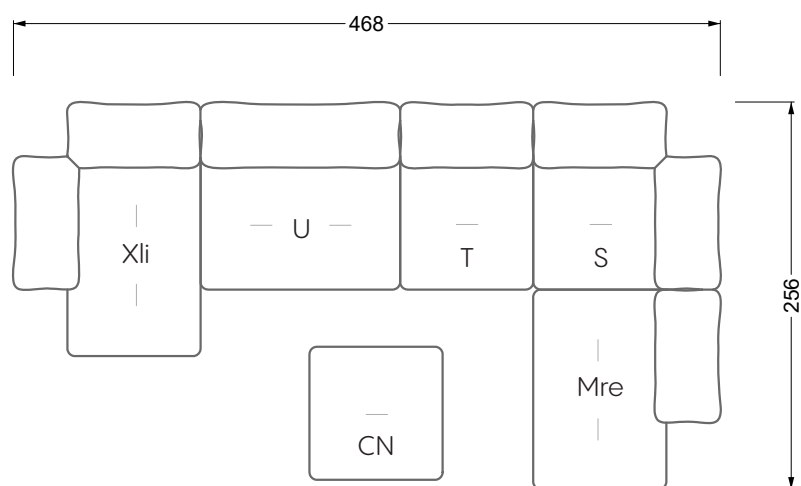

Esfera

102 • Canapés d'angle

Les dimensions s'appliquent aux pièces solitaires.

Les pièces supplémentaires ont un côté de réglage mal référencé sans bords arrondis.

L'extrémité et les pièces individuelles sont arrondies sur les côtés libres (6 cm).

largeur: 364,5 cm

W 129-160

5-ième
largeur: 202,5 cm

6-ième
largeur: 243,0 cm

SET 2.3

W 129-160

7-ième

largeur: 283,5 cm

W 129-180

5-ième

largeur: 202,5 cm

W 129-180

6-ième

largeur: 243,0 cm

SET 1.2

W 129-180

W 129-180

5-ième

largeur: 202,5 cm

6-ième

largeur: 243,0 cm

SET 2.2

W 129-180

7-ième