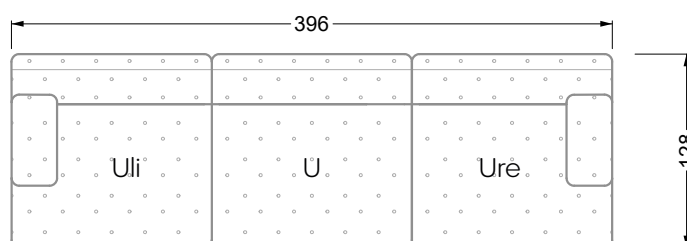

Esfera

102 • Canapés d'angle

Les dimensions s'appliquent aux pièces solitaires.

Les pièces supplémentaires ont un côté de réglage mal référencé sans bords arrondis.

L'extrémité et les pièces individuelles sont arrondies sur les côtés libres (6 cm).

Dans le cas d'une combinaison libre de pièces individuelles, 6 cm doivent être déduits des côtés de réglage.

Conseils de coussins: **D 108 Q**

Conseils de coussins: **D 108 Q**

Les éléments de modèle
à découper pour votre
propre planification
échelle 1:50
valable à partir du 01.01.2021

Cocoa Island

• Canapé avec finition élé. d'angle prof. assise 62cm

Napali

126 • Canapés • Canapés d'angle

Cloud 7

154 • Eléments • Chaise longue

Les éléments de modèle
à découper pour votre
propre planification
échelle 1:50