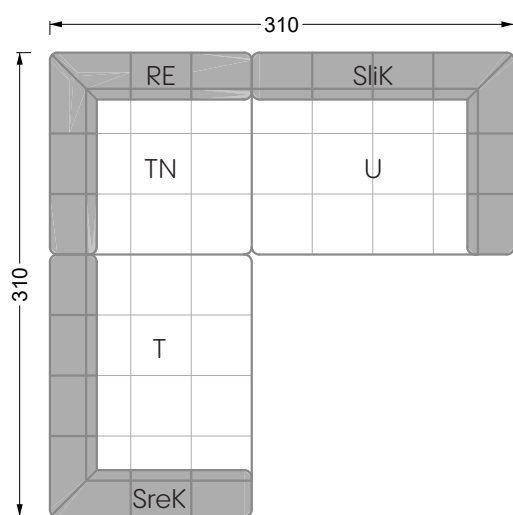

Esfera

102 • Canapés d'angle

Les dimensions s'appliquent aux pièces solitaires.

Les pièces supplémentaires ont un côté de réglage mal référencé sans bords arrondis.

L'extrémité et les pièces individuelles sont arrondies sur les côtés libres (6 cm).

Dans le cas d'une combinaison libre de pièces individuelles, 6 cm doivent être déduits des côtés de réglage.

Conseils de coussins: **D 108 Q**

Conseils de coussins: **D 108 Q**

Les éléments de modèle
à découper pour votre
propre planification
échelle 1:50
valable à partir du 01.01.2021

Cocoa Island

• Canapé avec finition élé. d'angle prof. assise 62cm

Napali

126 • Canapés • Canapés d'angle

Cloud 7

154 • Eléments • Chaise longue

Les éléments de modèle
à découper pour votre
propre planification
échelle 1:50