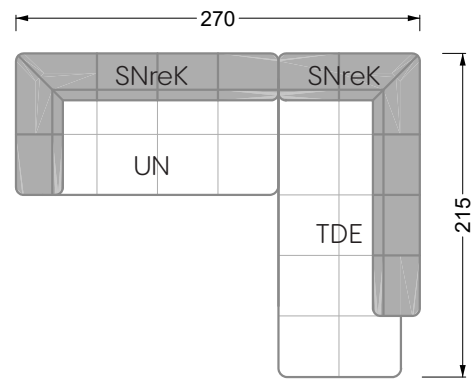

Esfera

102 • Canapés d'angle

Les dimensions s'appliquent aux pièces solitaires.

Les pièces supplémentaires ont un côté de réglage mal référencé sans bords arrondis.

L'extrémité et les pièces individuelles sont arrondies sur les côtés libres (6 cm).

Dans le cas d'une combinaison libre de pièces individuelles, 6 cm doivent être déduits des côtés de réglage.

Conseils de coussins: **D 108 Q**

Conseils de coussins: **D 108 Q**

Les éléments de modèle
à découper pour votre
propre planification
échelle 1:50
valable à partir du 01.01.2021

Cocoa Island

• Canapé avec finition élé. d'angle prof. assise 62cm

Napali

126 • Canapés • Canapés d'angle

Cloud 7

154 • Eléments • Chaise longue

Les éléments de modèle
à découper pour votre
propre planification
échelle 1:50