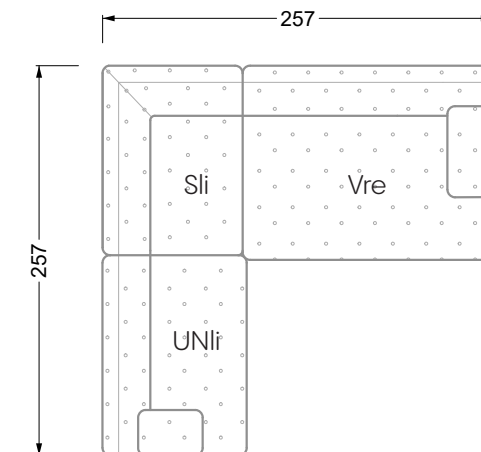

Esfera

102 • Canapés d'angle

Les dimensions s'appliquent aux pièces solitaires.

Les pièces supplémentaires ont un côté de réglage mal référencé sans bords arrondis.

L'extrémité et les pièces individuelles sont arrondies sur les côtés libres (6 cm).

Cocoa Island

• Canapé avec finition élé. d'angle prof. assise 62cm

Napali

126 • Canapés • Canapés d'angle

Cloud 7

154 • Eléments • Chaise longue

Les éléments de modèle
à découper pour votre
propre planification
échelle 1:50

Ocean 7

valable à partir du 01.15.24 Canapé avec finition élé. d'angle prof. assise 95 cm

Ocean 7

Ocean 7

158 • Canapés d'angle avec récamière
canapés avec finition élé. d'angle

W104-160
couchage 160 x 200 cm

W104-180
couchage 180 x 200 cm

W104-200
couchage 200 x 200 cm

Système de matelas boxspring

Matelas en mousse froide

W 129-160

surface de couchage
160 x 200 cm

W 129-180

surface de couchage
180 x 200 cm