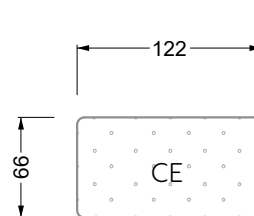

Esfera

102 • Canapés d'angle

Les dimensions s'appliquent aux pièces solitaires.

Les pièces supplémentaires ont un côté de réglage mal référencé sans bords arrondis.

L'extrémité et les pièces individuelles sont arrondies sur les côtés libres (6 cm).

Dans le cas d'une combinaison libre de pièces individuelles, 6 cm doivent être déduits des côtés de réglage.

Conseils de coussins: **D 108 Q**

Conseils de coussins: **D 108 Q**

Les éléments de modèle
à découper pour votre
propre planification
échelle 1:50
valable à partir du 01.01.2021