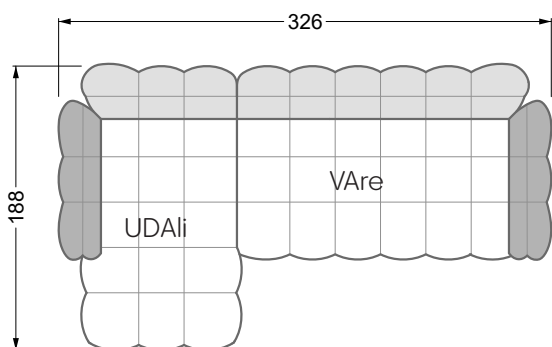

Esfera

102 • Canapés d'angle

Les dimensions s'appliquent aux pièces solitaires.

Les pièces supplémentaires ont un côté de réglage mal référencé sans bords arrondis.

L'extrémité et les pièces individuelles sont arrondies sur les côtés libres (6 cm).

Dans le cas d'une combinaison libre de pièces individuelles, 6 cm doivent être déduits des côtés de réglage.

Conseils de coussins: **D 108 Q**

Conseils de coussins: **D 108 Q**

Les éléments de modèle
à découper pour votre
propre planification
échelle 1:50
valable à partir du 01.01.2021

Cocoa Island

• Canapé avec finition élé. d'angle prof. assise 62cm

Napali

126 • Canapés • Canapés d'angle

Cloud 7

154 • Eléments • Chaise longue

Les éléments de modèle
à découper pour votre
propre planification
échelle 1:50