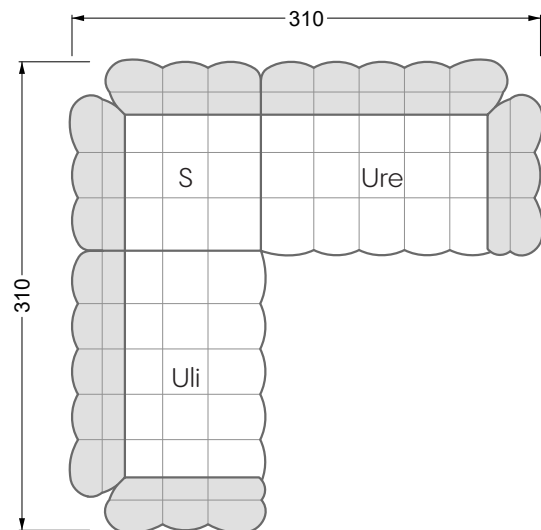

Esfera

102 • Canapés d'angle

Les dimensions s'appliquent aux pièces solitaires.

Les pièces supplémentaires ont un côté de réglage mal référencé sans bords arrondis.

L'extrémité et les pièces individuelles sont arrondies sur les côtés libres (6 cm).

Dans le cas d'une combinaison libre de pièces individuelles, 6 cm doivent être déduits des côtés de réglage.

Conseils de coussins: **D 108 Q**

Conseils de coussins: **D 108 Q**

Les éléments de modèle
à découper pour votre
propre planification
échelle 1:50
valable à partir du 01.01.2021

Cocoa Island

• Canapé avec finition élé. d'angle prof. assise 62cm

Napali

126 • Canapés • Canapés d'angle

Cloud 7

154 • Eléments • Chaise longue

Les éléments de modèle
à découper pour votre
propre planification
échelle 1:50

largeur: 364,5 cm

W 129-160

5-ième
largeur: 202,5 cm

6-ième
largeur: 243,0 cm

SET 2.3

W 129-160

7-ième

largeur: 283,5 cm