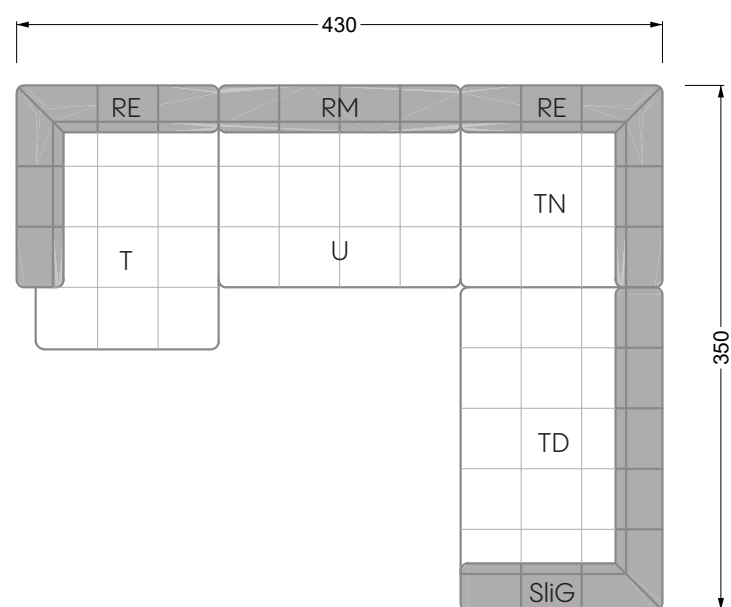

Esfera

102 • Canapés d'angle

Les dimensions s'appliquent aux pièces solitaires.

Les pièces supplémentaires ont un côté de réglage mal référencé sans bords arrondis.

L'extrémité et les pièces individuelles sont arrondies sur les côtés libres (6 cm).

Dans le cas d'une combinaison libre de pièces individuelles, 6 cm doivent être déduits des côtés de réglage.

Conseils de coussins: **D 108 Q**

Conseils de coussins: **D 108 Q**

Les éléments de modèle
à découper pour votre
propre planification
échelle 1:50
valable à partir du 01.01.2021

Cocoa Island

• Canapé avec finition élé. d'angle prof. assise 62cm

Napali

126 • Canapés • Canapés d'angle

Cloud 7

154 • Eléments • Chaise longue

Les éléments de modèle
à découper pour votre
propre planification
échelle 1:50