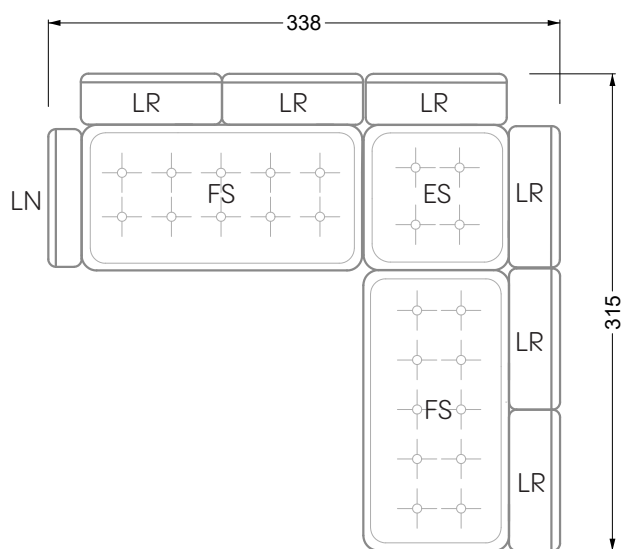

Esfera

102 • Canapés d'angle

Les dimensions s'appliquent aux pièces solitaires.

Les pièces supplémentaires ont un côté de réglage mal référencé sans bords arrondis.

L'extrémité et les pièces individuelles sont arrondies sur les côtés libres (6 cm).

Dans le cas d'une combinaison libre de pièces individuelles, 6 cm doivent être déduits des côtés de réglage.

Conseils de coussins: **D 108 Q**

Conseils de coussins: **D 108 Q**

Les éléments de modèle
à découper pour votre
propre planification
échelle 1:50
valable à partir du 01.01.2021

Cocoa Island

• Canapé avec finition élé. d'angle prof. assise 62cm

Napali

126 • Canapés • Canapés d'angle

Cloud 7

154 • Eléments • Chaise longue

Les éléments de modèle
à découper pour votre
propre planification
échelle 1:50

largeur: 364,5 cm

W 129-160

5-ième
largeur: 202,5 cm

6-ième
largeur: 243,0 cm

SET 2.3

W 129-160

7-ième

largeur: 283,5 cm