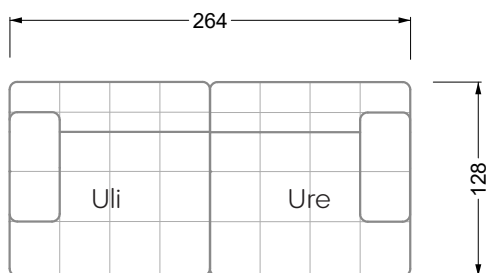

Esfera

102 • Canapés d'angle

Les dimensions s'appliquent aux pièces solitaires.

Les pièces supplémentaires ont un côté de réglage mal référencé sans bords arrondis.

L'extrémité et les pièces individuelles sont arrondies sur les côtés libres (6 cm).

Dans le cas d'une combinaison libre de pièces individuelles, 6 cm doivent être déduits des côtés de réglage.

Conseils de coussins: **D 108 Q**

Conseils de coussins: **D 108 Q**

Les éléments de modèle
à découper pour votre
propre planification
échelle 1:50
valable à partir du 01.01.2021

Cocoa Island

• Canapé avec finition élé. d'angle prof. assise 62cm

Napali

126 • Canapés • Canapés d'angle

Cloud 7

154 • Eléments • Chaise longue

Les éléments de modèle
à découper pour votre
propre planification
échelle 1:50

W104-180
couchage 180 x 200 cm

W104-200
couchage 200 x 200 cm

Système de matelas boxspring

Matelas en mousse froide

W 129-160

surface de couchage
160 x 200 cm

W 129-180

surface de couchage
180 x 200 cm