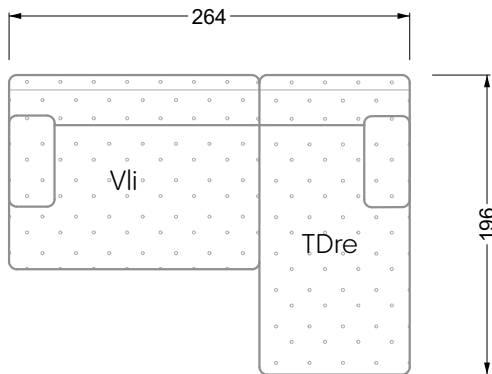

Esfera

102 • Canapés d'angle

Les dimensions s'appliquent aux pièces solitaires.

Les pièces supplémentaires ont un côté de réglage mal référencé sans bords arrondis.

L'extrémité et les pièces individuelles sont arrondies sur les côtés libres (6 cm).

Cocoa Island

• Canapé avec finition élé. d'angle prof. assise 62cm

Napali

126 • Canapés • Canapés d'angle

Cloud 7

154 • Eléments • Chaise longue

Les éléments de modèle
à découper pour votre
propre planification
échelle 1:50

W104-180
couchage 180 x 200 cm

W104-200
couchage 200 x 200 cm

Système de matelas boxspring

Matelas en mousse froide

W 129-160

surface de couchage
160 x 200 cm

W 129-180

surface de couchage
180 x 200 cm