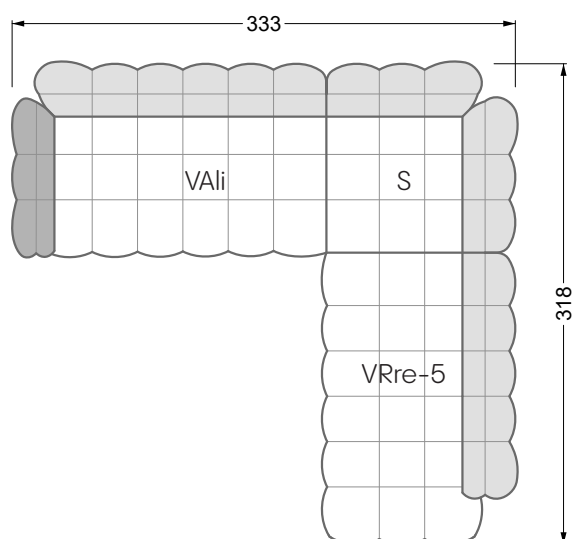

Esfera

102 • Canapés d'angle

Les dimensions s'appliquent aux pièces solitaires.

Les pièces supplémentaires ont un côté de réglage mal référencé sans bords arrondis.

L'extrémité et les pièces individuelles sont arrondies sur les côtés libres (6 cm).

Dans le cas d'une combinaison libre de pièces individuelles, 6 cm doivent être déduits des côtés de réglage.

Conseils de coussins: **D 108 Q**

Conseils de coussins: **D 108 Q**

Les éléments de modèle
à découper pour votre
propre planification
échelle 1:50
valable à partir du 01.01.2021

Cocoa Island

• Canapé avec finition élé. d'angle prof. assise 62cm

Napali

126 • Canapés • Canapés d'angle

Cloud 7

154 • Eléments • Chaise longue

Les éléments de modèle
à découper pour votre
propre planification
échelle 1:50

largeur: 364,5 cm

W 129-160

5-ième
largeur: 202,5 cm

6-ième
largeur: 243,0 cm

SET 2.3

W 129-160

7-ième

largeur: 283,5 cm