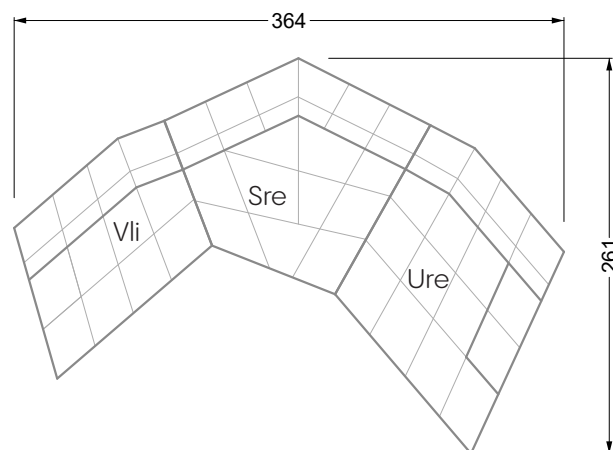

Esfera

102 • Canapés d'angle

Les dimensions s'appliquent aux pièces solitaires.

Les pièces supplémentaires ont un côté de réglage mal référencé sans bords arrondis.

L'extrémité et les pièces individuelles sont arrondies sur les côtés libres (6 cm).

Cocoa Island

• Canapé avec finition élé. d'angle prof. assise 62cm

Napali

126 • Canapés • Canapés d'angle

Cloud 7

154 • Eléments • Chaise longue

Les éléments de modèle
à découper pour votre
propre planification
échelle 1:50

Ocean 7

valable à partir du 01.15.24 Canapé avec finition élé. d'angle prof. assise 95 cm

Ocean 7

Ocean 7

158 • Canapés d'angle avec récamière
canapés avec finition élé. d'angle

W104-160
couchage 160 x 200 cm

W104-180
couchage 180 x 200 cm

W104-200
couchage 200 x 200 cm

Système de matelas boxspring

Matelas en mousse froide

W 129-160

surface de couchage
160 x 200 cm

W 129-180

surface de couchage
180 x 200 cm