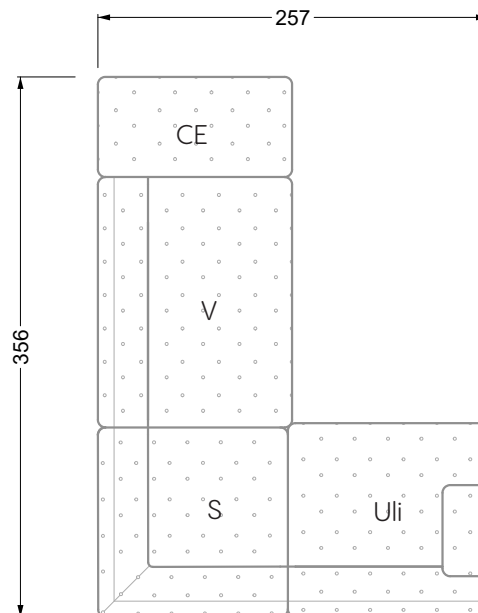

Esfera

102 • Canapés d'angle

Les dimensions s'appliquent aux pièces solitaires.

Les pièces supplémentaires ont un côté de réglage mal référencé sans bords arrondis.

L'extrémité et les pièces individuelles sont arrondies sur les côtés libres (6 cm).

Cocoa Island

• Canapé avec finition élé. d'angle prof. assise 62cm

Napali

126 • Canapés • Canapés d'angle

Cloud 7

154 • Eléments • Chaise longue

Les éléments de modèle
à découper pour votre
propre planification
échelle 1:50

W104-180
couchage 180 x 200 cm

W104-200
couchage 200 x 200 cm

Système de matelas boxspring

Matelas en mousse froide

W 129-160

surface de couchage
160 x 200 cm

W 129-180

surface de couchage
180 x 200 cm

largeur: 364,5 cm

W 129-160

5-ième
largeur: 202,5 cm

6-ième
largeur: 243,0 cm

SET 2.3

W 129-160

7-ième

largeur: 283,5 cm