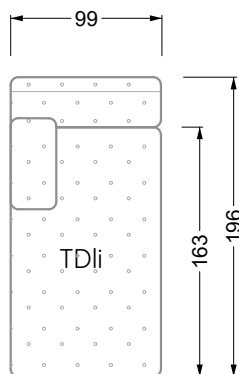

Esfera

102 • Canapés d'angle

Les dimensions s'appliquent aux pièces solitaires.

Les pièces supplémentaires ont un côté de réglage mal référencé sans bords arrondis.

L'extrémité et les pièces individuelles sont arrondies sur les côtés libres (6 cm).

Dans le cas d'une combinaison libre de pièces individuelles, 6 cm doivent être déduits des côtés de réglage.

Conseils de coussins: **D 108 Q**

Conseils de coussins: **D 108 Q**

Les éléments de modèle
à découper pour votre
propre planification
échelle 1:50
valable à partir du 01.01.2021

Cocoa Island

• Canapé avec finition élé. d'angle prof. assise 62cm

Napali

126 • Canapés • Canapés d'angle

Cloud 7

154 • Eléments • Chaise longue

Les éléments de modèle
à découper pour votre
propre planification
échelle 1:50

largeur: 364,5 cm

W 129-160

5-ième
largeur: 202,5 cm

6-ième
largeur: 243,0 cm

SET 2.3

W 129-160

7-ième

largeur: 283,5 cm