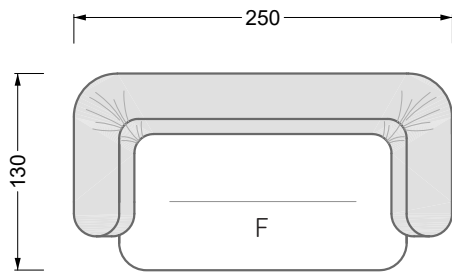

Stealth & Tables d'appoint

147

Fauteuils

148

Tables salle à manger & Chaises

149

Esfera

102 • Canapés & Canapés d'angle

Esfera

102 • Canapés d'angle

Les dimensions s'appliquent aux pièces solitaires.

Les pièces supplémentaires ont un côté de réglage mal référencé sans bords arrondis.

L'extrémité et les pièces individuelles sont arrondies sur les côtés libres (6 cm).

Dans le cas d'une combinaison libre de pièces individuelles, 6 cm doivent être déduits des côtés de réglage.

Conseils de coussins: **D 108 Q**

Conseils de coussins: **D 108 Q**

Les éléments de modèle
à découper pour votre
propre planification
échelle 1:50
valable à partir du 01.01.2021

largeur: 364,5 cm

W 129-160

5-ième
largeur: 202,5 cm

6-ième
largeur: 243,0 cm

SET 2.3

W 129-160

7-ième

largeur: 283,5 cm