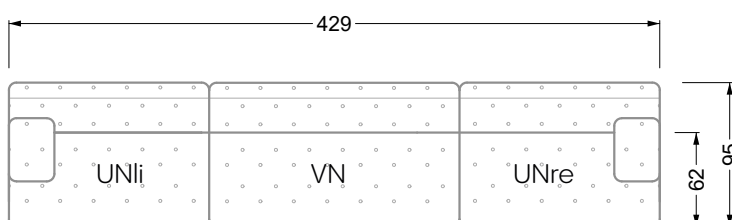

Esfera

102 • Canapés d'angle

Les dimensions s'appliquent aux pièces solitaires.

Les pièces supplémentaires ont un côté de réglage mal référencé sans bords arrondis.

L'extrémité et les pièces individuelles sont arrondies sur les côtés libres (6 cm).

Dans le cas d'une combinaison libre de pièces individuelles, 6 cm doivent être déduits des côtés de réglage.

Conseils de coussins: **D 108 Q**

Conseils de coussins: **D 108 Q**

Les éléments de modèle
à découper pour votre
propre planification
échelle 1:50
valable à partir du 01.01.2021