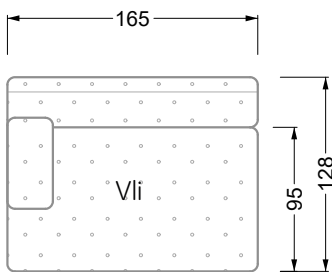

Esfera

102 • Canapés d'angle

Les dimensions s'appliquent aux pièces solitaires.

Les pièces supplémentaires ont un côté de réglage mal référencé sans bords arrondis.

L'extrémité et les pièces individuelles sont arrondies sur les côtés libres (6 cm).

Dans le cas d'une combinaison libre de pièces individuelles, 6 cm doivent être déduits des côtés de réglage.

Conseils de coussins: **D 108 Q**

Conseils de coussins: **D 108 Q**

Les éléments de modèle
à découper pour votre
propre planification
échelle 1:50
valable à partir du 01.01.2021

Cocoa Island

• Canapé avec finition élé. d'angle prof. assise 62cm

Napali

126 • Canapés • Canapés d'angle

Cloud 7

154 • Eléments • Chaise longue

Les éléments de modèle
à découper pour votre
propre planification
échelle 1:50

largeur: 364,5 cm

W 129-160

5-ième
largeur: 202,5 cm

6-ième
largeur: 243,0 cm

SET 2.3

W 129-160

7-ième

largeur: 283,5 cm