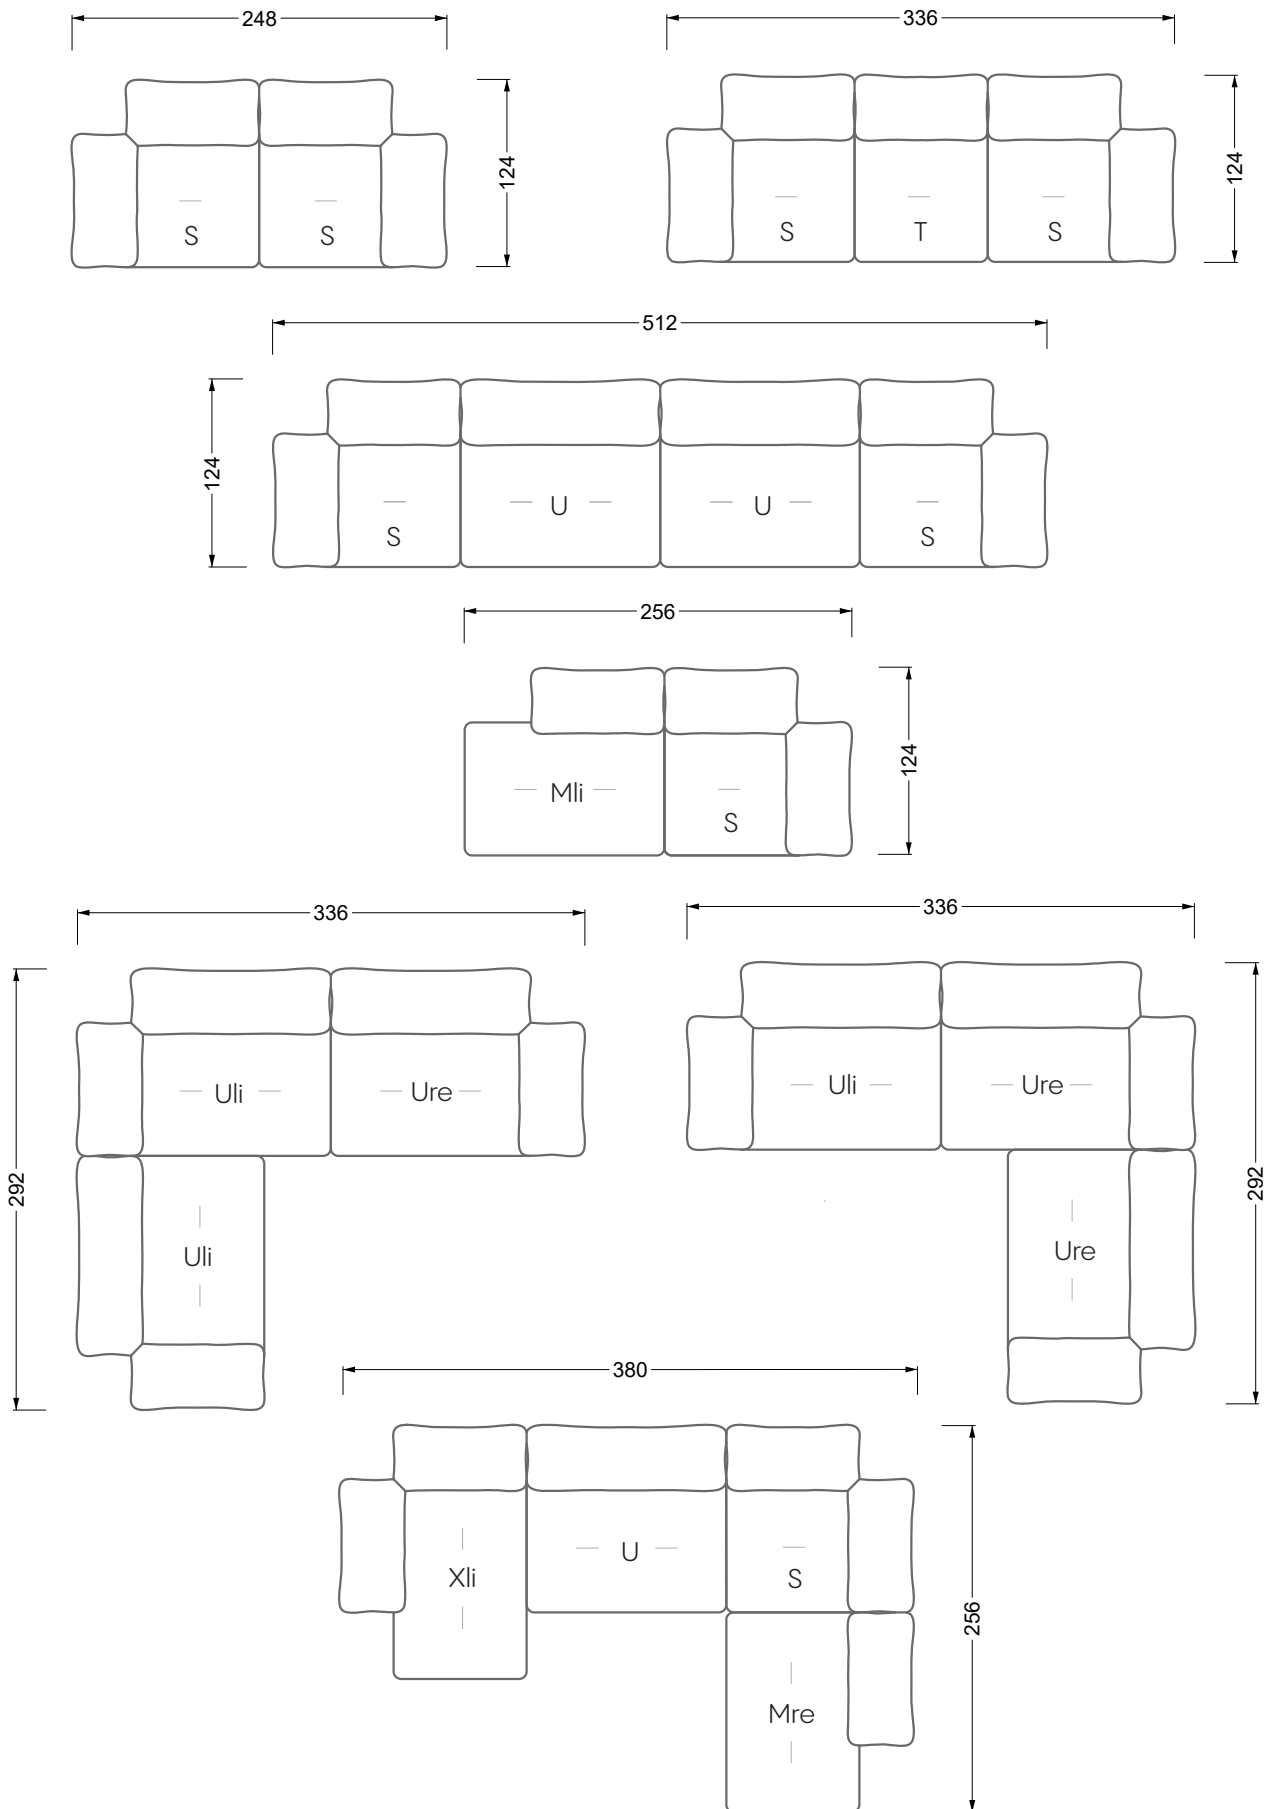

Esfera

102 • Canapés d'angle

Les dimensions s'appliquent aux pièces solitaires.

Les pièces supplémentaires ont un côté de réglage mal référencé sans bords arrondis.

L'extrémité et les pièces individuelles sont arrondies sur les côtés libres (6 cm).

9-ième

largeur: 364,5 cm

W 129-160

5-ième

largeur: 202,5 cm

W 129-160

6-ième

largeur: 243,0 cm

largeur: 364,5 cm

W 129-160

5-ième
largeur: 202,5 cm

6-ième
largeur: 243,0 cm

SET 2.3

W 129-160

7-ième

largeur: 283,5 cm

W 129-180

5-ième

largeur: 202,5 cm

W 129-180

6-ième

largeur: 243,0 cm

SET 1.2

W 129-180