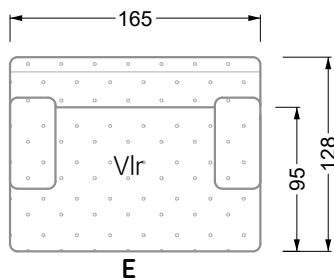

Esfera

102 • Canapés d'angle

Les dimensions s'appliquent aux pièces solitaires.

Les pièces supplémentaires ont un côté de réglage mal référencé sans bords arrondis.

L'extrémité et les pièces individuelles sont arrondies sur les côtés libres (6 cm).

Dans le cas d'une combinaison libre de pièces individuelles, 6 cm doivent être déduits des côtés de réglage.

Conseils de coussins: **D 108 Q**

Conseils de coussins: **D 108 Q**

Les éléments de modèle
à découper pour votre
propre planification
échelle 1:50
valable à partir du 01.01.2021

Cocoa Island

• Canapé avec finition élé. d'angle prof. assise 62cm

Napali

126 • Canapés • Canapés d'angle

Cloud 7

154 • Eléments • Chaise longue

Les éléments de modèle
à découper pour votre
propre planification
échelle 1:50