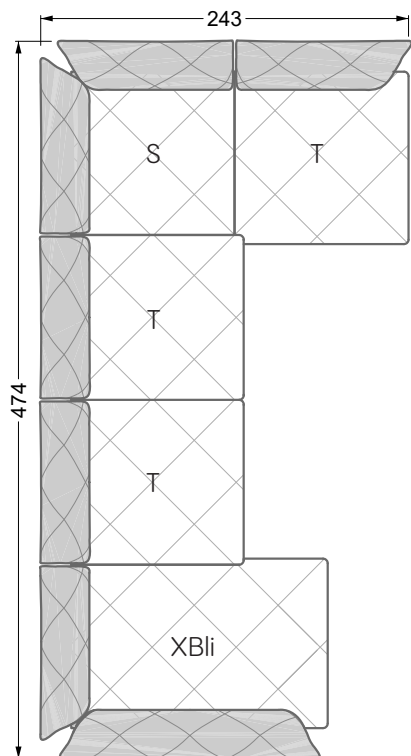

Esfera

102 • Canapés d'angle

Les dimensions s'appliquent aux pièces solitaires.

Les pièces supplémentaires ont un côté de réglage mal référencé sans bords arrondis.

L'extrémité et les pièces individuelles sont arrondies sur les côtés libres (6 cm).

Dans le cas d'une combinaison libre de pièces individuelles, 6 cm doivent être déduits des côtés de réglage.

Conseils de coussins: **D 108 Q**

Conseils de coussins: **D 108 Q**

Les éléments de modèle
à découper pour votre
propre planification
échelle 1:50
valable à partir du 01.01.2021

Cocoa Island

• Canapé avec finition élé. d'angle prof. assise 62cm

Napali

126 • Canapés • Canapés d'angle

Cloud 7

154 • Eléments • Chaise longue

Les éléments de modèle
à découper pour votre
propre planification
échelle 1:50

largeur: 364,5 cm

W 129-160

5-ième
largeur: 202,5 cm

6-ième
largeur: 243,0 cm

SET 2.3

W 129-160

7-ième

largeur: 283,5 cm