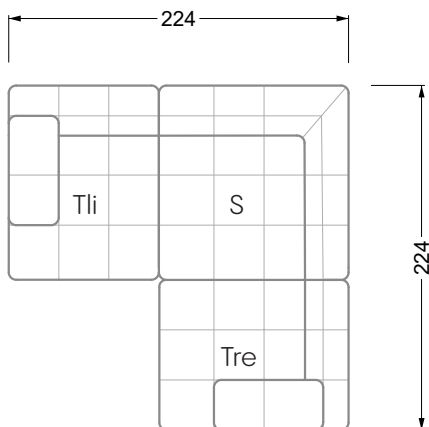

Les éléments de modèle
à découper pour votre
propre planification
échelle 1:50

Ocean 7

valable à partir du 01.15.24 Canapé avec finition élé. d'angle prof. assise 95 cm