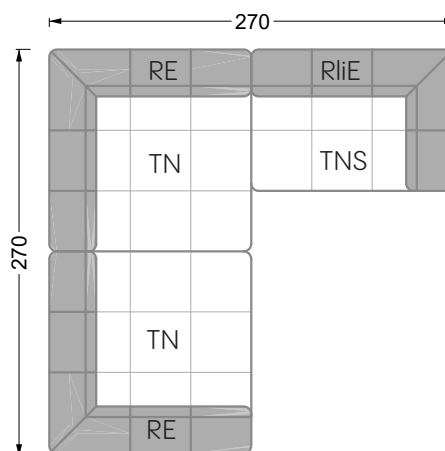

Esfera

102 • Canapés d'angle

Les dimensions s'appliquent aux pièces solitaires.

Les pièces supplémentaires ont un côté de réglage mal référencé sans bords arrondis.

L'extrémité et les pièces individuelles sont arrondies sur les côtés libres (6 cm).

Dans le cas d'une combinaison libre de pièces individuelles, 6 cm doivent être déduits des côtés de réglage.

Conseils de coussins: **D 108 Q**

Conseils de coussins: **D 108 Q**

Les éléments de modèle
à découper pour votre
propre planification
échelle 1:50
valable à partir du 01.01.2021

Cocoa Island

• Canapé avec finition élé. d'angle prof. assise 62cm

Napali

126 • Canapés • Canapés d'angle

Cloud 7

154 • Eléments • Chaise longue

Les éléments de modèle
à découper pour votre
propre planification
échelle 1:50

W104-180
couchage 180 x 200 cm

W104-200
couchage 200 x 200 cm

Système de matelas boxspring

Matelas en mousse froide

W 129-160

surface de couchage
160 x 200 cm

W 129-180

surface de couchage
180 x 200 cm