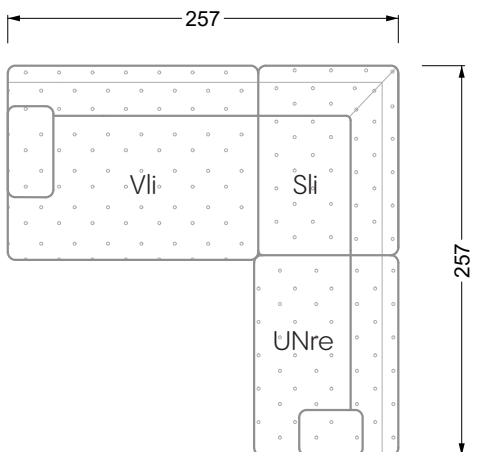

Esfera

102 • Canapés d'angle

Les dimensions s'appliquent aux pièces solitaires.

Les pièces supplémentaires ont un côté de réglage mal référencé sans bords arrondis.

L'extrémité et les pièces individuelles sont arrondies sur les côtés libres (6 cm).

Dans le cas d'une combinaison libre de pièces individuelles, 6 cm doivent être déduits des côtés de réglage.

Conseils de coussins: **D 108 Q**

Conseils de coussins: **D 108 Q**

Les éléments de modèle
à découper pour votre
propre planification
échelle 1:50
valable à partir du 01.01.2021

Cocoa Island

• Canapé avec finition élé. d'angle prof. assise 62cm

Napali

126 • Canapés • Canapés d'angle

Cloud 7

154 • Eléments • Chaise longue

Les éléments de modèle
à découper pour votre
propre planification
échelle 1:50

W104-180
couchage 180 x 200 cm

W104-200
couchage 200 x 200 cm

Système de matelas boxspring

Matelas en mousse froide

W 129-160

surface de couchage
160 x 200 cm

W 129-180

surface de couchage
180 x 200 cm