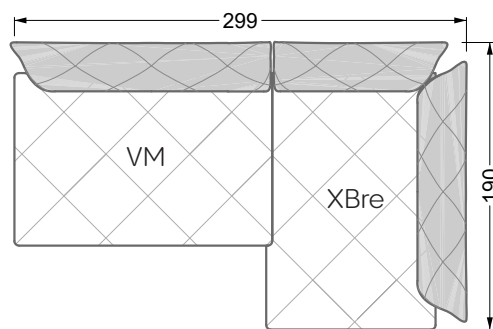

Esfera

102 • Canapés d'angle

Les dimensions s'appliquent aux pièces solitaires.

Les pièces supplémentaires ont un côté de réglage mal référencé sans bords arrondis.

L'extrémité et les pièces individuelles sont arrondies sur les côtés libres (6 cm).

Dans le cas d'une combinaison libre de pièces individuelles, 6 cm doivent être déduits des côtés de réglage.

Conseils de coussins: **D 108 Q**

Conseils de coussins: **D 108 Q**

Les éléments de modèle
à découper pour votre
propre planification
échelle 1:50
valable à partir du 01.01.2021

largeur: 202,5 cm

6-ième

largeur: 243,0 cm

W 129-160

7-ième

largeur: 283,5 cm

8-ième

largeur: 324,0 cm

largeur: 364,5 cm

W 129-160

5-ième
largeur: 202,5 cm

6-ième
largeur: 243,0 cm

SET 2.3

W 129-160

7-ième

largeur: 283,5 cm