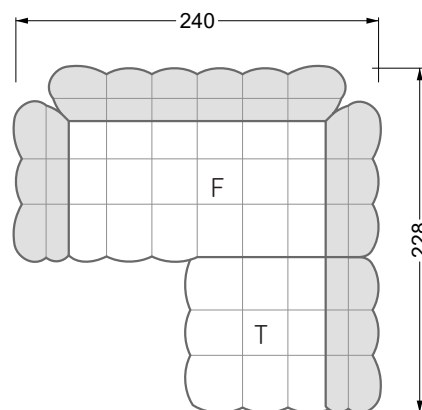

Esfera

102 • Canapés d'angle

Les dimensions s'appliquent aux pièces solitaires.

Les pièces supplémentaires ont un côté de réglage mal référencé sans bords arrondis.

L'extrémité et les pièces individuelles sont arrondies sur les côtés libres (6 cm).

Dans le cas d'une combinaison libre de pièces individuelles, 6 cm doivent être déduits des côtés de réglage.

Conseils de coussins: **D 108 Q**

Conseils de coussins: **D 108 Q**

Les éléments de modèle
à découper pour votre
propre planification
échelle 1:50
valable à partir du 01.01.2021

largeur: 364,5 cm

W 129-160

5-ième
largeur: 202,5 cm

6-ième
largeur: 243,0 cm

SET 2.3

W 129-160

7-ième

largeur: 283,5 cm

W 129-180

5-ième

largeur: 202,5 cm

W 129-180

6-ième

largeur: 243,0 cm

SET 1.2

W 129-180