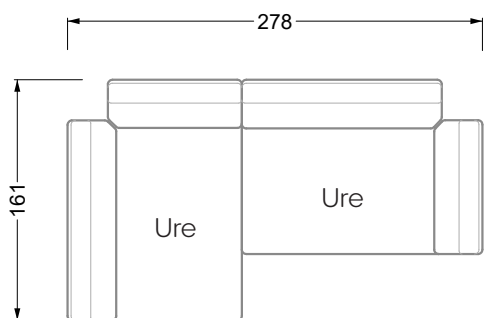

Esfera

102 • Canapés d'angle

Les dimensions s'appliquent aux pièces solitaires.

Les pièces supplémentaires ont un côté de réglage mal référencé sans bords arrondis.

L'extrémité et les pièces individuelles sont arrondies sur les côtés libres (6 cm).

Cocoa Island

• Canapé avec finition élé. d'angle prof. assise 62cm

Napali

126 • Canapés • Canapés d'angle

Cloud 7

154 • Eléments • Chaise longue

Les éléments de modèle
à découper pour votre
propre planification
échelle 1:50

W104-180
couchage 180 x 200 cm

W104-200
couchage 200 x 200 cm

Système de matelas boxspring

Matelas en mousse froide

W 129-160

surface de couchage
160 x 200 cm

W 129-180

surface de couchage
180 x 200 cm