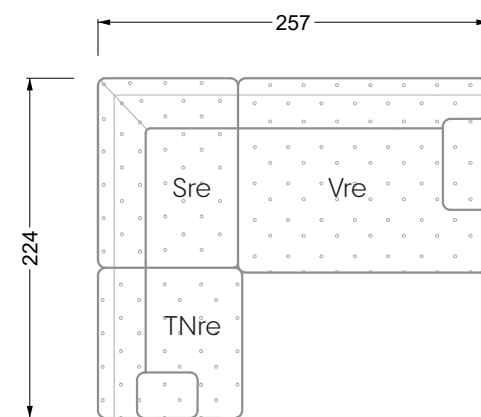

Esfera

102 • Canapés d'angle

Les dimensions s'appliquent aux pièces solitaires.

Les pièces supplémentaires ont un côté de réglage mal référencé sans bords arrondis.

L'extrémité et les pièces individuelles sont arrondies sur les côtés libres (6 cm).

Cocoa Island

• Canapé avec finition élé. d'angle prof. assise 62cm

Napali

126 • Canapés • Canapés d'angle

Cloud 7

154 • Eléments • Chaise longue

Les éléments de modèle
à découper pour votre
propre planification
échelle 1:50

Ocean 7

valable à partir du 01.15.24 Canapé avec finition élé. d'angle prof. assise 95 cm

Ocean 7

Ocean 7

158 • Canapés d'angle avec récamière
canapés avec finition élé. d'angle

W104-160
couchage 160 x 200 cm

W104-180
couchage 180 x 200 cm

W104-200
couchage 200 x 200 cm

Système de matelas boxspring

Matelas en mousse froide

W 129-160

surface de couchage
160 x 200 cm

W 129-180

surface de couchage
180 x 200 cm