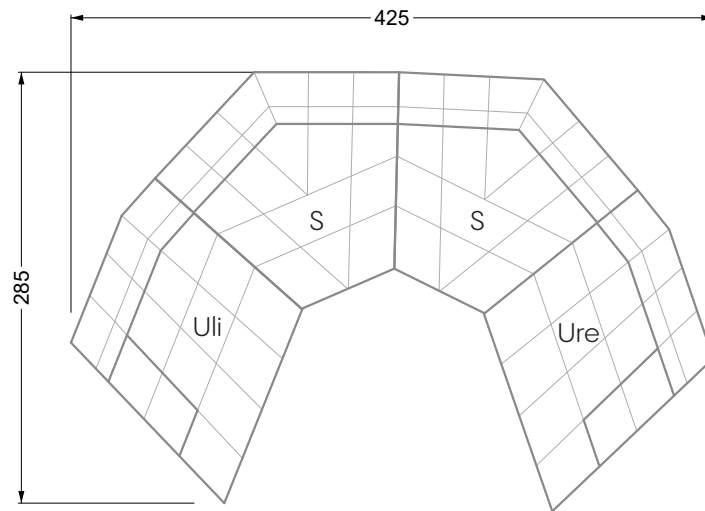

Esfera

102 • Canapés d'angle

Les dimensions s'appliquent aux pièces solitaires.

Les pièces supplémentaires ont un côté de réglage mal référencé sans bords arrondis.

L'extrémité et les pièces individuelles sont arrondies sur les côtés libres (6 cm).

Cocoa Island

• Canapé avec finition élé. d'angle prof. assise 62cm

Napali

126 • Canapés • Canapés d'angle

Cloud 7

154 • Eléments • Chaise longue

Les éléments de modèle
à découper pour votre
propre planification
échelle 1:50

Ocean 7

valable à partir du 01.15.24 Canapé avec finition élé. d'angle prof. assise 95 cm

Ocean 7

Ocean 7

158 • Canapés d'angle avec récamière
canapés avec finition élé. d'angle

W104-160
couchage 160 x 200 cm

W104-180
couchage 180 x 200 cm

W104-200
couchage 200 x 200 cm

Système de matelas boxspring

Matelas en mousse froide

W 129-160

surface de couchage
160 x 200 cm

W 129-180

surface de couchage
180 x 200 cm