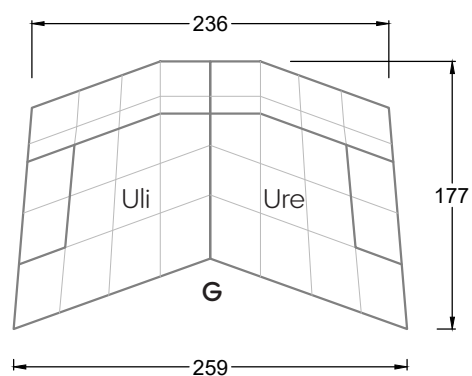

Esfera

102 • Canapés d'angle

Les dimensions s'appliquent aux pièces solitaires.

Les pièces supplémentaires ont un côté de réglage mal référencé sans bords arrondis.

L'extrémité et les pièces individuelles sont arrondies sur les côtés libres (6 cm).

Cocoa Island

• Canapé avec finition élé. d'angle prof. assise 62cm

Napali

126 • Canapés • Canapés d'angle

Cloud 7

154 • Eléments • Chaise longue

Les éléments de modèle
à découper pour votre
propre planification
échelle 1:50

Ocean 7

valable à partir du 01.15.24 Canapé avec finition élé. d'angle prof. assise 95 cm

Ocean 7

Ocean 7

158 • Canapés d'angle avec récamière
canapés avec finition élé. d'angle

W104-160
couchage 160 x 200 cm

W104-180
couchage 180 x 200 cm

W104-200
couchage 200 x 200 cm

Système de matelas boxspring

Matelas en mousse froide

W 129-160

surface de couchage
160 x 200 cm

W 129-180

surface de couchage
180 x 200 cm