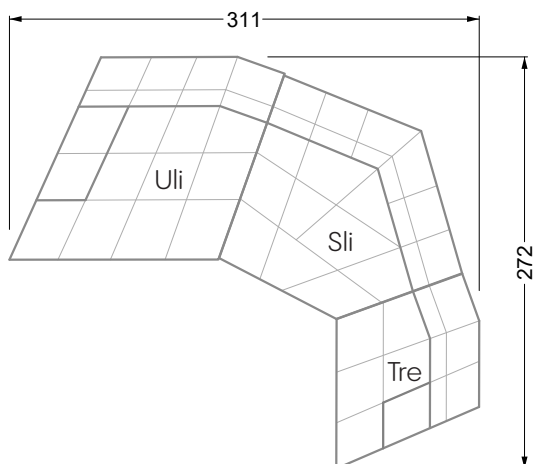

Esfera

102 • Canapés d'angle

Les dimensions s'appliquent aux pièces solitaires.

Les pièces supplémentaires ont un côté de réglage mal référencé sans bords arrondis.

L'extrémité et les pièces individuelles sont arrondies sur les côtés libres (6 cm).

Cocoa Island

• Canapé avec finition élé. d'angle prof. assise 62cm

Napali

126 • Canapés • Canapés d'angle

Cloud 7

154 • Eléments • Chaise longue

Les éléments de modèle
à découper pour votre
propre planification
échelle 1:50

Ocean 7

valable à partir du 01.15.24 Canapé avec finition élé. d'angle prof. assise 95 cm

Ocean 7

Ocean 7

158 • Canapés d'angle avec récamière
canapés avec finition élé. d'angle

W104-160
couchage 160 x 200 cm

W104-180
couchage 180 x 200 cm

W104-200
couchage 200 x 200 cm

Système de matelas boxspring

Matelas en mousse froide

W 129-160

surface de couchage
160 x 200 cm

W 129-180

surface de couchage
180 x 200 cm