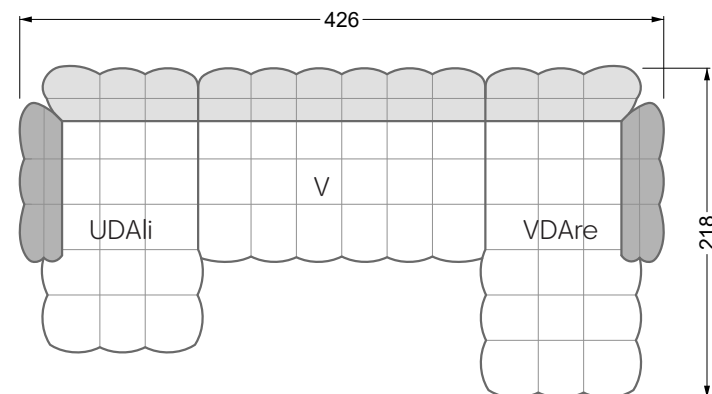

Esfera

102 • Canapés d'angle

Les dimensions s'appliquent aux pièces solitaires.

Les pièces supplémentaires ont un côté de réglage mal référencé sans bords arrondis.

L'extrémité et les pièces individuelles sont arrondies sur les côtés libres (6 cm).

Dans le cas d'une combinaison libre de pièces individuelles, 6 cm doivent être déduits des côtés de réglage.

Conseils de coussins: **D 108 Q**

Conseils de coussins: **D 108 Q**

Les éléments de modèle
à découper pour votre
propre planification
échelle 1:50
valable à partir du 01.01.2021