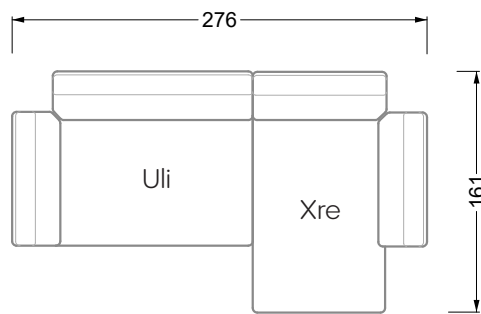

Cocoa Island

• Canapé avec finition élé. d'angle prof. assise 62cm

Napali

126 • Canapés • Canapés d'angle

Cloud 7

154 • Eléments • Chaise longue

Les éléments de modèle
à découper pour votre
propre planification
échelle 1:50