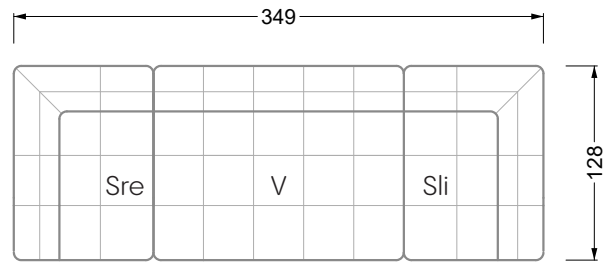

Les éléments de modèle
à découper pour votre
propre planification
échelle 1:50

Ocean 7

valable à partir du 01.15.24 Canapé avec finition élé. d'angle prof. assise 95 cm