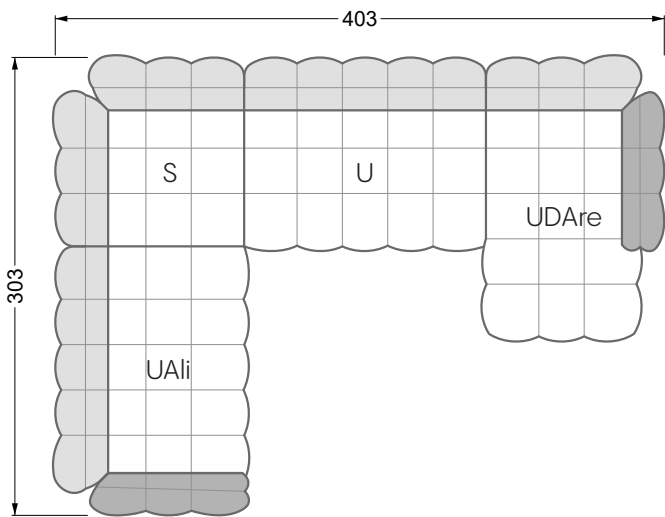

Esfera

102 • Canapés d'angle

Les dimensions s'appliquent aux pièces solitaires.

Les pièces supplémentaires ont un côté de réglage mal référencé sans bords arrondis.

L'extrémité et les pièces individuelles sont arrondies sur les côtés libres (6 cm).

Dans le cas d'une combinaison libre de pièces individuelles, 6 cm doivent être déduits des côtés de réglage.

Conseils de coussins: **D 108 Q**

Conseils de coussins: **D 108 Q**

Les éléments de modèle
à découper pour votre
propre planification
échelle 1:50
valable à partir du 01.01.2021

Cocoa Island

• Canapé avec finition élé. d'angle prof. assise 62cm

Napali

126 • Canapés • Canapés d'angle

Cloud 7

154 • Eléments • Chaise longue

Les éléments de modèle
à découper pour votre
propre planification
échelle 1:50

largeur: 364,5 cm

W 129-160

5-ième
largeur: 202,5 cm

6-ième
largeur: 243,0 cm

SET 2.3

W 129-160

7-ième

largeur: 283,5 cm