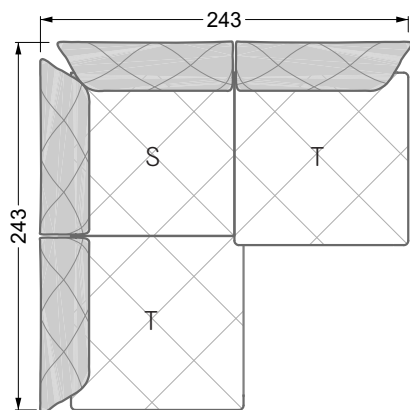

Esfera

102 • Canapés d'angle

Les dimensions s'appliquent aux pièces solitaires.

Les pièces supplémentaires ont un côté de réglage mal référencé sans bords arrondis.

L'extrémité et les pièces individuelles sont arrondies sur les côtés libres (6 cm).

Dans le cas d'une combinaison libre de pièces individuelles, 6 cm doivent être déduits des côtés de réglage.

Conseils de coussins: **D 108 Q**

Conseils de coussins: **D 108 Q**

Les éléments de modèle
à découper pour votre
propre planification
échelle 1:50
valable à partir du 01.01.2021

Cocoa Island

• Canapé avec finition élé. d'angle prof. assise 62cm

Napali

126 • Canapés • Canapés d'angle

Cloud 7

154 • Eléments • Chaise longue

Les éléments de modèle
à découper pour votre
propre planification
échelle 1:50

largeur: 364,5 cm

W 129-160

5-ième
largeur: 202,5 cm

6-ième
largeur: 243,0 cm

SET 2.3

W 129-160

7-ième

largeur: 283,5 cm