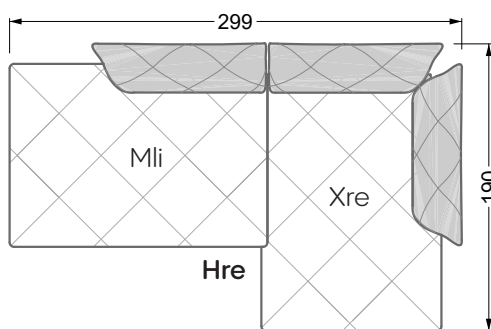

Esfera

102 • Canapés d'angle

Les dimensions s'appliquent aux pièces solitaires.

Les pièces supplémentaires ont un côté de réglage mal référencé sans bords arrondis.

L'extrémité et les pièces individuelles sont arrondies sur les côtés libres (6 cm).

Dans le cas d'une combinaison libre de pièces individuelles, 6 cm doivent être déduits des côtés de réglage.

Conseils de coussins: **D 108 Q**

Conseils de coussins: **D 108 Q**

Les éléments de modèle
à découper pour votre
propre planification
échelle 1:50
valable à partir du 01.01.2021

largeur: 202,5 cm

6-ième

largeur: 243,0 cm

W 129-160

7-ième

largeur: 283,5 cm

8-ième

largeur: 324,0 cm

largeur: 364,5 cm

W 129-160

5-ième
largeur: 202,5 cm

6-ième
largeur: 243,0 cm

SET 2.3

W 129-160

7-ième

largeur: 283,5 cm