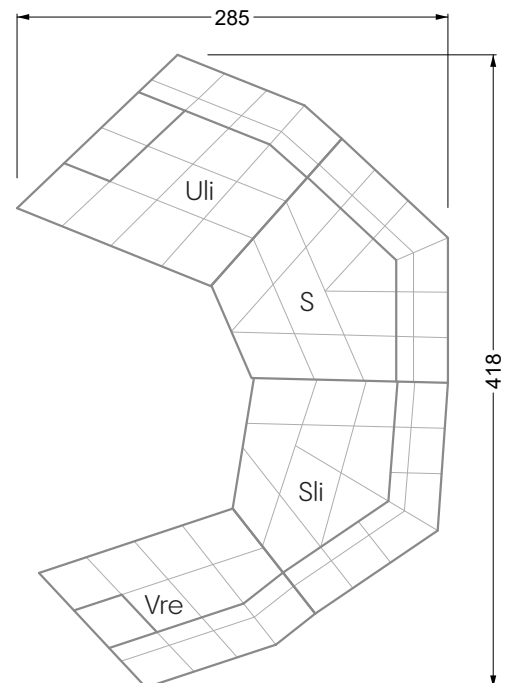

Esfera

102 • Canapés d'angle

Les dimensions s'appliquent aux pièces solitaires.

Les pièces supplémentaires ont un côté de réglage mal référencé sans bords arrondis.

L'extrémité et les pièces individuelles sont arrondies sur les côtés libres (6 cm).

Cocoa Island

• Canapé avec finition élé. d'angle prof. assise 62cm

Napali

126 • Canapés • Canapés d'angle

Cloud 7

154 • Eléments • Chaise longue

Les éléments de modèle
à découper pour votre
propre planification
échelle 1:50

W104-180
couchage 180 x 200 cm

W104-200
couchage 200 x 200 cm

Système de matelas boxspring

Matelas en mousse froide

W 129-160

surface de couchage
160 x 200 cm

W 129-180

surface de couchage
180 x 200 cm

largeur: 364,5 cm

W 129-160

5-ième
largeur: 202,5 cm

6-ième
largeur: 243,0 cm

SET 2.3

W 129-160

7-ième

largeur: 283,5 cm