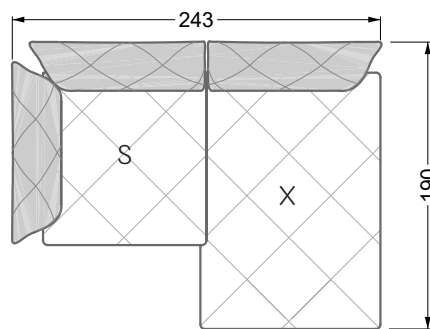

Esfera

102 • Canapés d'angle

Les dimensions s'appliquent aux pièces solitaires.

Les pièces supplémentaires ont un côté de réglage mal référencé sans bords arrondis.

L'extrémité et les pièces individuelles sont arrondies sur les côtés libres (6 cm).

Dans le cas d'une combinaison libre de pièces individuelles, 6 cm doivent être déduits des côtés de réglage.

Conseils de coussins: **D 108 Q**

Conseils de coussins: **D 108 Q**

Les éléments de modèle
à découper pour votre
propre planification
échelle 1:50
valable à partir du 01.01.2021

largeur: 202,5 cm

6-ième

largeur: 243,0 cm

W 129-160

7-ième

largeur: 283,5 cm

8-ième

largeur: 324,0 cm

largeur: 364,5 cm

W 129-160

5-ième
largeur: 202,5 cm

6-ième
largeur: 243,0 cm

SET 2.3

W 129-160

7-ième

largeur: 283,5 cm