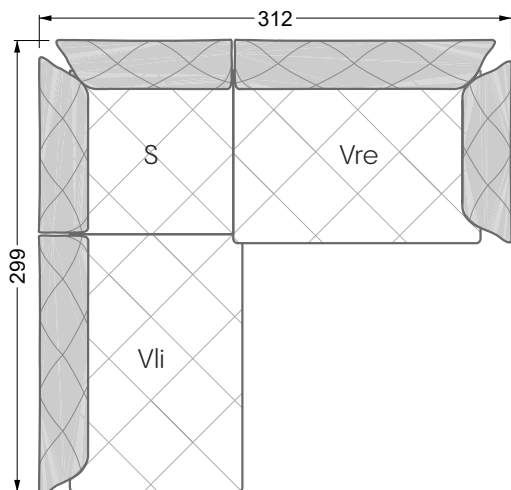

Esfera

102 • Canapés d'angle

Les dimensions s'appliquent aux pièces solitaires.

Les pièces supplémentaires ont un côté de réglage mal référencé sans bords arrondis.

L'extrémité et les pièces individuelles sont arrondies sur les côtés libres (6 cm).

Dans le cas d'une combinaison libre de pièces individuelles, 6 cm doivent être déduits des côtés de réglage.

Conseils de coussins: **D 108 Q**

Conseils de coussins: **D 108 Q**

Les éléments de modèle
à découper pour votre
propre planification
échelle 1:50
valable à partir du 01.01.2021

Cocoa Island

• Canapé avec finition élé. d'angle prof. assise 62cm

Napali

126 • Canapés • Canapés d'angle

Cloud 7

154 • Eléments • Chaise longue

Les éléments de modèle
à découper pour votre
propre planification
échelle 1:50

largeur: 364,5 cm

W 129-160

5-ième
largeur: 202,5 cm

6-ième
largeur: 243,0 cm

SET 2.3

W 129-160

7-ième

largeur: 283,5 cm