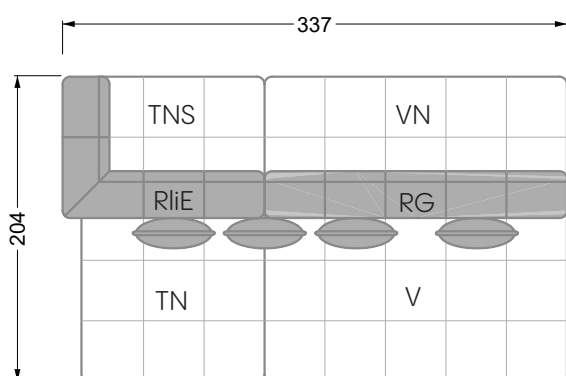

Esfera

102 • Canapés d'angle

Les dimensions s'appliquent aux pièces solitaires.

Les pièces supplémentaires ont un côté de réglage mal référencé sans bords arrondis.

L'extrémité et les pièces individuelles sont arrondies sur les côtés libres (6 cm).

Dans le cas d'une combinaison libre de pièces individuelles, 6 cm doivent être déduits des côtés de réglage.

Conseils de coussins: **D 108 Q**

Conseils de coussins: **D 108 Q**

Les éléments de modèle
à découper pour votre
propre planification
échelle 1:50
valable à partir du 01.01.2021

Cocoa Island

• Canapé avec finition élé. d'angle prof. assise 62cm

Napali

126 • Canapés • Canapés d'angle

Cloud 7

154 • Eléments • Chaise longue

Les éléments de modèle
à découper pour votre
propre planification
échelle 1:50