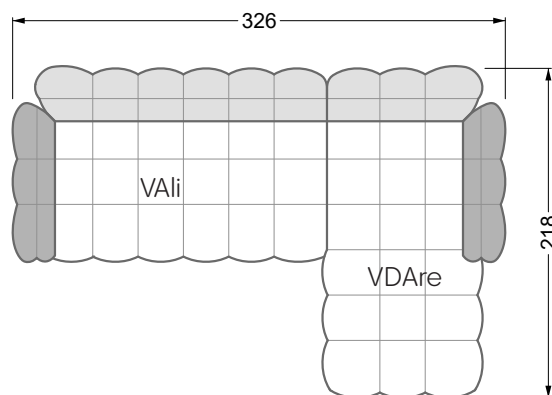

Esfera

102 • Canapés d'angle

Les dimensions s'appliquent aux pièces solitaires.

Les pièces supplémentaires ont un côté de réglage mal référencé sans bords arrondis.

L'extrémité et les pièces individuelles sont arrondies sur les côtés libres (6 cm).

Dans le cas d'une combinaison libre de pièces individuelles, 6 cm doivent être déduits des côtés de réglage.

Conseils de coussins: **D 108 Q**

Conseils de coussins: **D 108 Q**

Les éléments de modèle
à découper pour votre
propre planification
échelle 1:50
valable à partir du 01.01.2021

largeur: 364,5 cm

W 129-160

5-ième
largeur: 202,5 cm

6-ième
largeur: 243,0 cm

SET 2.3

W 129-160

7-ième

largeur: 283,5 cm