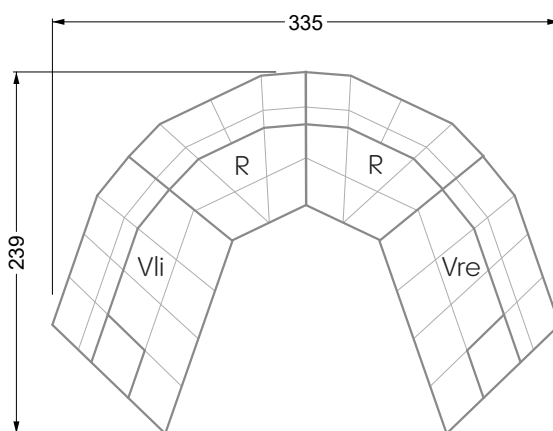

Esfera

102 • Canapés d'angle

Les dimensions s'appliquent aux pièces solitaires.

Les pièces supplémentaires ont un côté de réglage mal référencé sans bords arrondis.

L'extrémité et les pièces individuelles sont arrondies sur les côtés libres (6 cm).

Cocoa Island

• Canapé avec finition élé. d'angle prof. assise 62cm

Napali

126 • Canapés • Canapés d'angle

Cloud 7

154 • Eléments • Chaise longue

Les éléments de modèle
à découper pour votre
propre planification
échelle 1:50

W104-180
couchage 180 x 200 cm

W104-200
couchage 200 x 200 cm

Système de matelas boxspring

Matelas en mousse froide

W 129-160

surface de couchage
160 x 200 cm

W 129-180

surface de couchage
180 x 200 cm

largeur: 364,5 cm

W 129-160

5-ième
largeur: 202,5 cm

6-ième
largeur: 243,0 cm

SET 2.3

W 129-160

7-ième

largeur: 283,5 cm