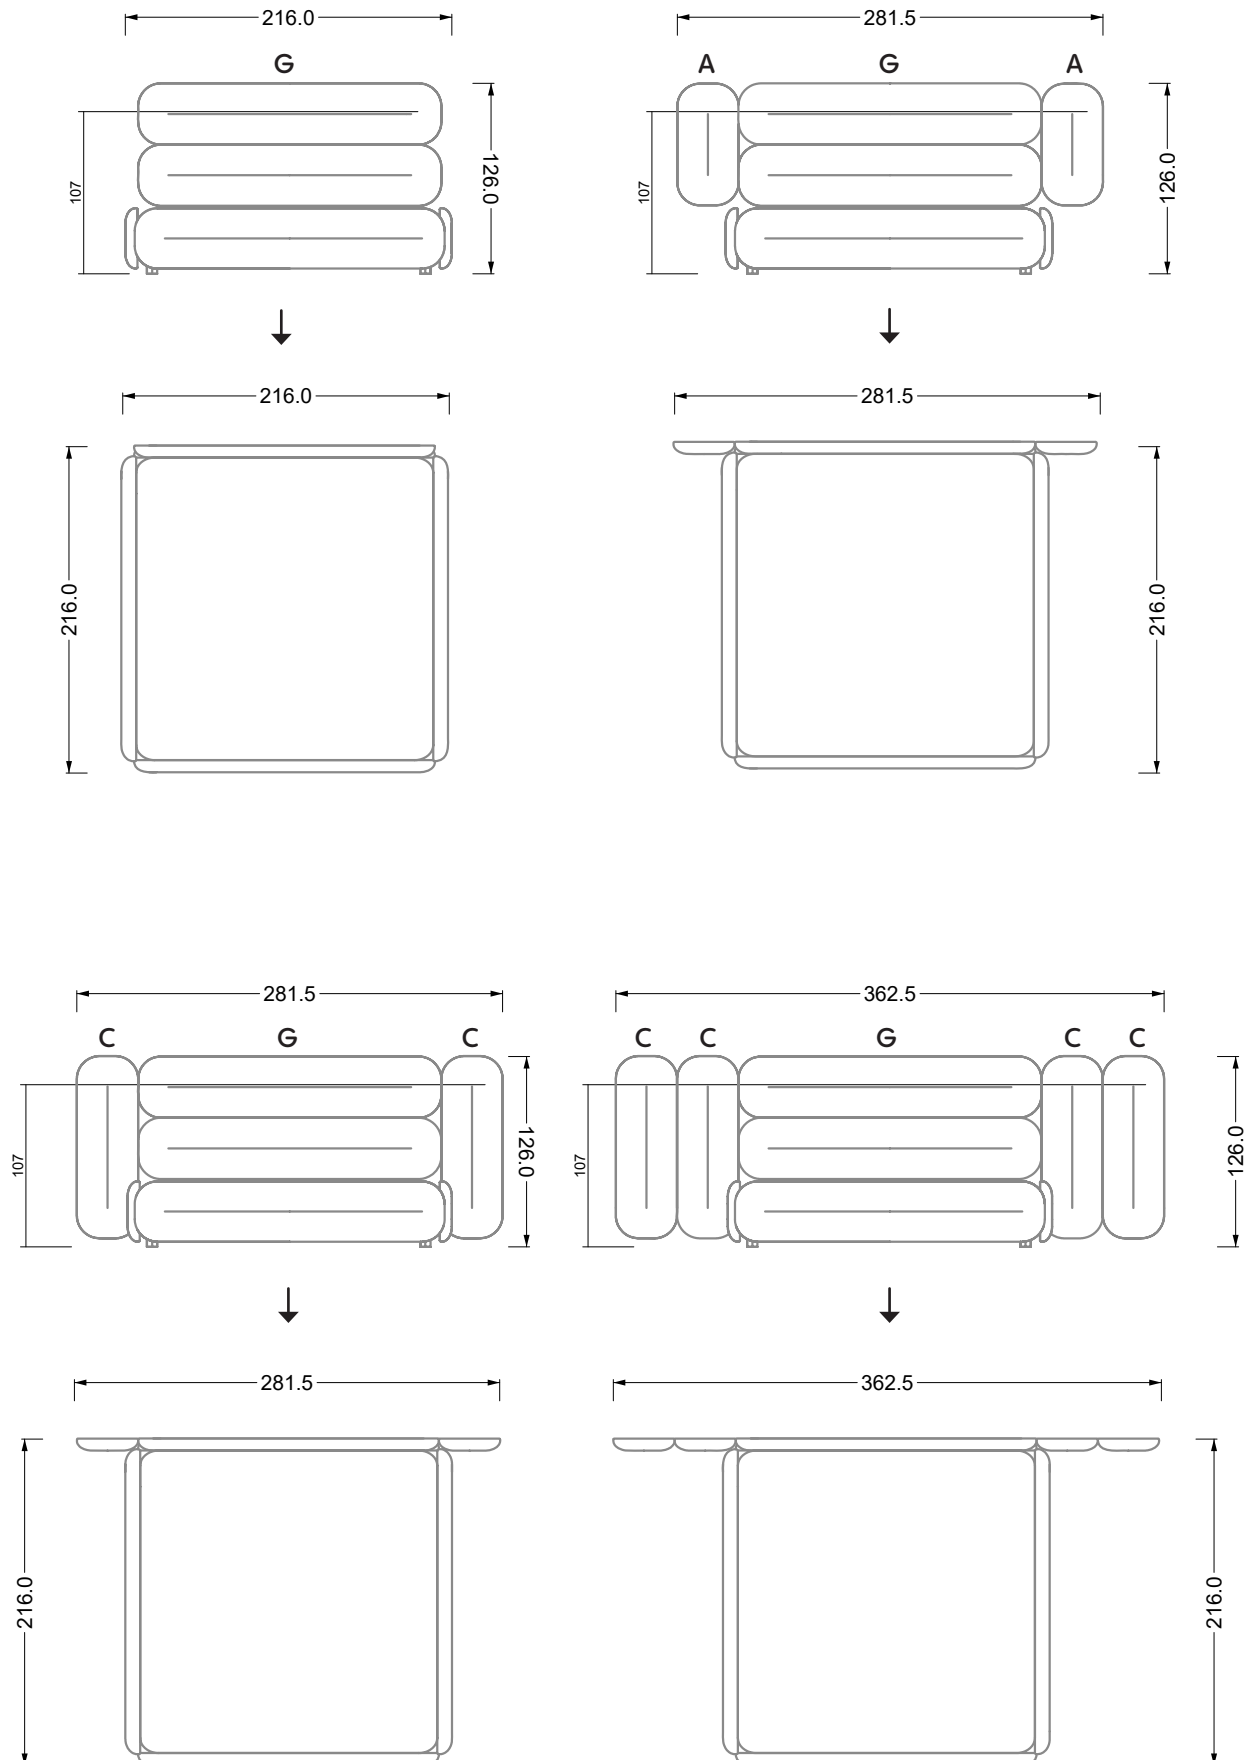

W 129-180

5-ième

largeur: 202,5 cm

W 129-180

6-ième

largeur: 243,0 cm

SET 1.2

W 129-180

W 129-180

5-ième

largeur: 202,5 cm

6-ième

largeur: 243,0 cm

SET 2.2

W 129-180

7-ième

largeur: 283,5 cm

8-ième

largeur: 324,0 cm

9-ième

largeur: 364,5 cm

W 129-200

W 129-200

5-ième

5-ième

largeur: 202,5 cm

W 129-200

6-ième

largeur: 243,0 cm

W 129-200

7-ième

largeur: 283,5 cm