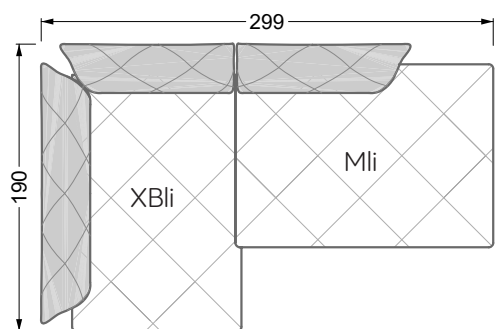

Esfera

102 • Canapés d'angle

Les dimensions s'appliquent aux pièces solitaires.

Les pièces supplémentaires ont un côté de réglage mal référencé sans bords arrondis.

L'extrémité et les pièces individuelles sont arrondies sur les côtés libres (6 cm).

Dans le cas d'une combinaison libre de pièces individuelles, 6 cm doivent être déduits des côtés de réglage.

Conseils de coussins: **D 108 Q**

Conseils de coussins: **D 108 Q**

Les éléments de modèle
à découper pour votre
propre planification
échelle 1:50
valable à partir du 01.01.2021

largeur: 202,5 cm

6-ième

largeur: 243,0 cm

W 129-160

7-ième

largeur: 283,5 cm

8-ième

largeur: 324,0 cm

largeur: 364,5 cm

W 129-160

5-ième
largeur: 202,5 cm

6-ième
largeur: 243,0 cm

SET 2.3

W 129-160

7-ième

largeur: 283,5 cm