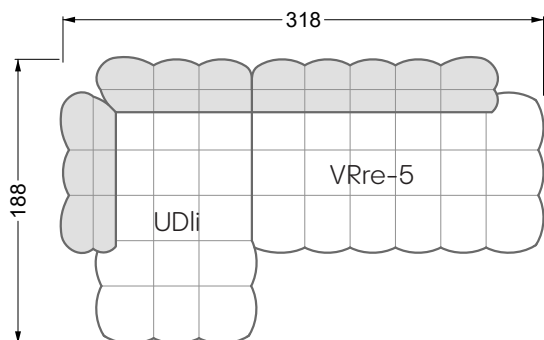

Esfera

102 • Canapés d'angle

Les dimensions s'appliquent aux pièces solitaires.

Les pièces supplémentaires ont un côté de réglage mal référencé sans bords arrondis.

L'extrémité et les pièces individuelles sont arrondies sur les côtés libres (6 cm).

Dans le cas d'une combinaison libre de pièces individuelles, 6 cm doivent être déduits des côtés de réglage.

Conseils de coussins: **D 108 Q**

Conseils de coussins: **D 108 Q**

Les éléments de modèle
à découper pour votre
propre planification
échelle 1:50
valable à partir du 01.01.2021

Cocoa Island

• Canapé avec finition élé. d'angle prof. assise 62cm

Napali

126 • Canapés • Canapés d'angle

Cloud 7

154 • Eléments • Chaise longue

Les éléments de modèle
à découper pour votre
propre planification
échelle 1:50

largeur: 364,5 cm

W 129-160

5-ième
largeur: 202,5 cm

6-ième
largeur: 243,0 cm

SET 2.3

W 129-160

7-ième

largeur: 283,5 cm