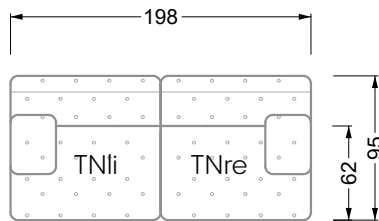

Esfera

102 • Canapés d'angle

Les dimensions s'appliquent aux pièces solitaires.

Les pièces supplémentaires ont un côté de réglage mal référencé sans bords arrondis.

L'extrémité et les pièces individuelles sont arrondies sur les côtés libres (6 cm).

Dans le cas d'une combinaison libre de pièces individuelles, 6 cm doivent être déduits des côtés de réglage.

Conseils de coussins: **D 108 Q**

Conseils de coussins: **D 108 Q**

Les éléments de modèle
à découper pour votre
propre planification
échelle 1:50
valable à partir du 01.01.2021

Cocoa Island

• Canapé avec finition élé. d'angle prof. assise 62cm

Napali

126 • Canapés • Canapés d'angle

Cloud 7

154 • Eléments • Chaise longue

Les éléments de modèle
à découper pour votre
propre planification
échelle 1:50