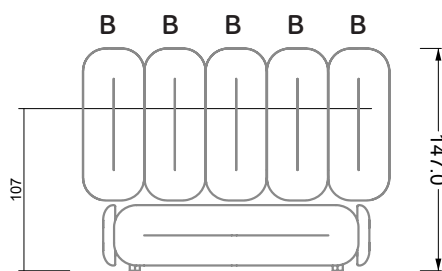

W 129-160

Le lit peut être tourné
de 90 degrés

W 129-160

W 129-160

4-ième

largeur: 176,0 cm

W 129-160

5-ième

largeur: 202,5 cm

6-ième

largeur: 243,0 cm

W 129-160

7-ième

largeur: 283,5 cm

8-ième

largeur: 324,0 cm