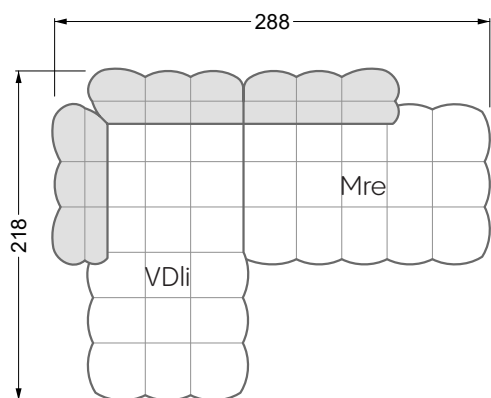

Esfera

102 • Canapés d'angle

Les dimensions s'appliquent aux pièces solitaires.

Les pièces supplémentaires ont un côté de réglage mal référencé sans bords arrondis.

L'extrémité et les pièces individuelles sont arrondies sur les côtés libres (6 cm).

Dans le cas d'une combinaison libre de pièces individuelles, 6 cm doivent être déduits des côtés de réglage.

Conseils de coussins: **D 108 Q**

Conseils de coussins: **D 108 Q**

Les éléments de modèle
à découper pour votre
propre planification
échelle 1:50
valable à partir du 01.01.2021

Cocoa Island

• Canapé avec finition élé. d'angle prof. assise 62cm

Napali

126 • Canapés • Canapés d'angle

Cloud 7

154 • Eléments • Chaise longue

Les éléments de modèle
à découper pour votre
propre planification
échelle 1:50

largeur: 364,5 cm

W 129-160

5-ième
largeur: 202,5 cm

6-ième
largeur: 243,0 cm

SET 2.3

W 129-160

7-ième

largeur: 283,5 cm