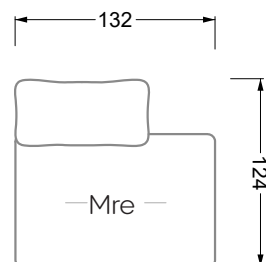

Canapés

102 / Esfera	02
103 / Poolside	11
104 / Balaa0	12
106 / Teratai	26
107 / Edgy	38
116 / Matilda	58
118 / Ohlinda	60
119 / Cocoa Island	65
126 / Napali	78
154 / Cloud 7	85
158 / Ocean 7	95

Lits

101 / Balaa0 Bett	113
129 / Creole Bett	114
130 / Feya bett	145
154 / Cloud 7 Bett	146

Stealth & Tables d'appoint

147

Fauteuils

148

Tables salle à manger & Chaises

149