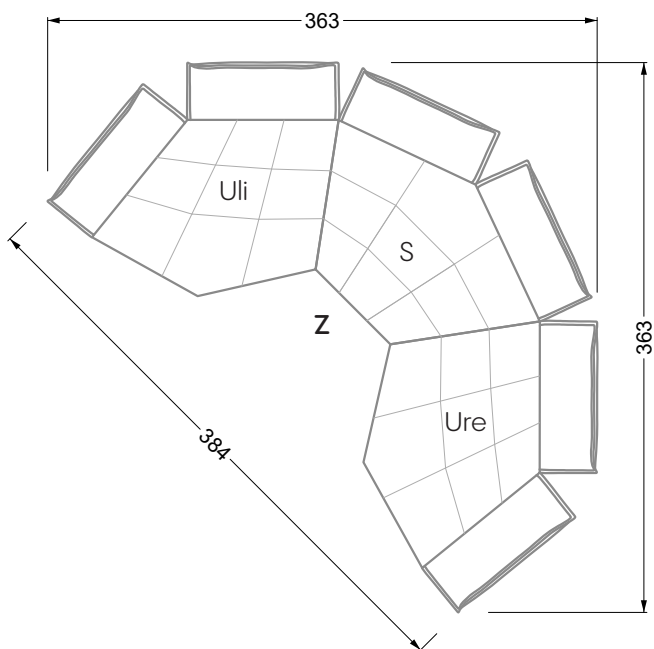

Esfera

102 • Canapés d'angle

Les dimensions s'appliquent aux pièces solitaires.

Les pièces supplémentaires ont un côté de réglage mal référencé sans bords arrondis.

L'extrémité et les pièces individuelles sont arrondies sur les côtés libres (6 cm).

Dans le cas d'une combinaison libre de pièces individuelles, 6 cm doivent être déduits des côtés de réglage.

Conseils de coussins: **D 108 Q**

Conseils de coussins: **D 108 Q**

Les éléments de modèle
à découper pour votre
propre planification
échelle 1:50
valable à partir du 01.01.2021

Cocoa Island

• Canapé avec finition élé. d'angle prof. assise 62cm

Napali

126 • Canapés • Canapés d'angle

Cloud 7

154 • Eléments • Chaise longue

Les éléments de modèle
à découper pour votre
propre planification
échelle 1:50

largeur: 364,5 cm

W 129-160

5-ième
largeur: 202,5 cm

6-ième
largeur: 243,0 cm

SET 2.3

W 129-160

7-ième

largeur: 283,5 cm