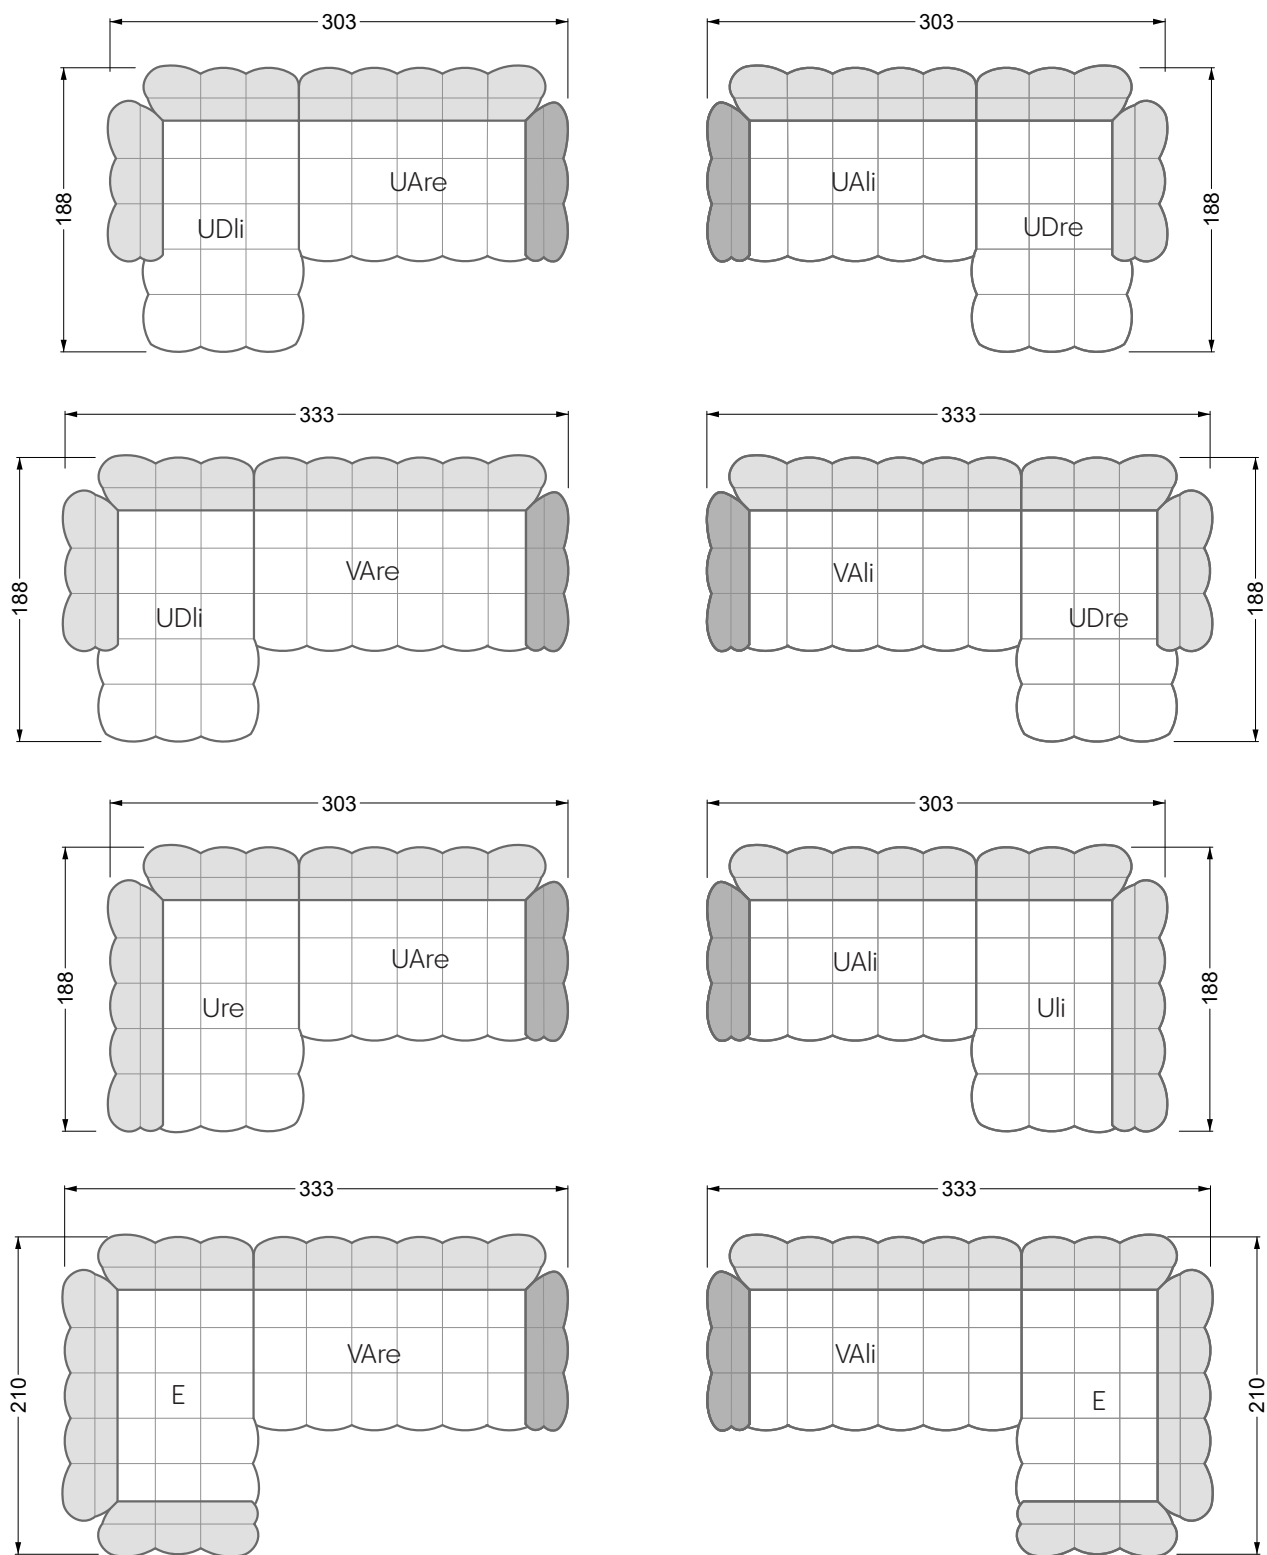

Esfera

102 • Canapés d'angle

Les dimensions s'appliquent aux pièces solitaires.

Les pièces supplémentaires ont un côté de réglage mal référencé sans bords arrondis.

L'extrémité et les pièces individuelles sont arrondies sur les côtés libres (6 cm).

9-ième

largeur: 364,5 cm

W 129-160

5-ième

largeur: 202,5 cm

W 129-160

6-ième

largeur: 243,0 cm

largeur: 364,5 cm

W 129-160

5-ième
largeur: 202,5 cm

6-ième
largeur: 243,0 cm

SET 2.3

W 129-160

7-ième

largeur: 283,5 cm

W 129-180

5-ième

largeur: 202,5 cm

W 129-180

6-ième

largeur: 243,0 cm

SET 1.2

W 129-180