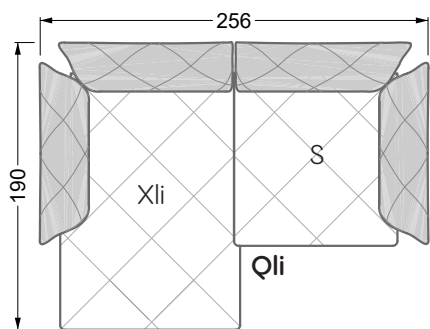

Esfera

102 • Canapés d'angle

Les dimensions s'appliquent aux pièces solitaires.

Les pièces supplémentaires ont un côté de réglage mal référencé sans bords arrondis.

L'extrémité et les pièces individuelles sont arrondies sur les côtés libres (6 cm).

Dans le cas d'une combinaison libre de pièces individuelles, 6 cm doivent être déduits des côtés de réglage.

Conseils de coussins: **D 108 Q**

Conseils de coussins: **D 108 Q**

Les éléments de modèle
à découper pour votre
propre planification
échelle 1:50
valable à partir du 01.01.2021

SET 1.3

W 129-160

7-ième

largeur: 283,5 cm

W 129-160

8-ième

largeur: 324,0 cm

9-ième

largeur: 364,5 cm

W 129-160

5-ième
largeur: 202,5 cm

6-ième
largeur: 243,0 cm

SET 2.3

W 129-160

7-ième

largeur: 283,5 cm