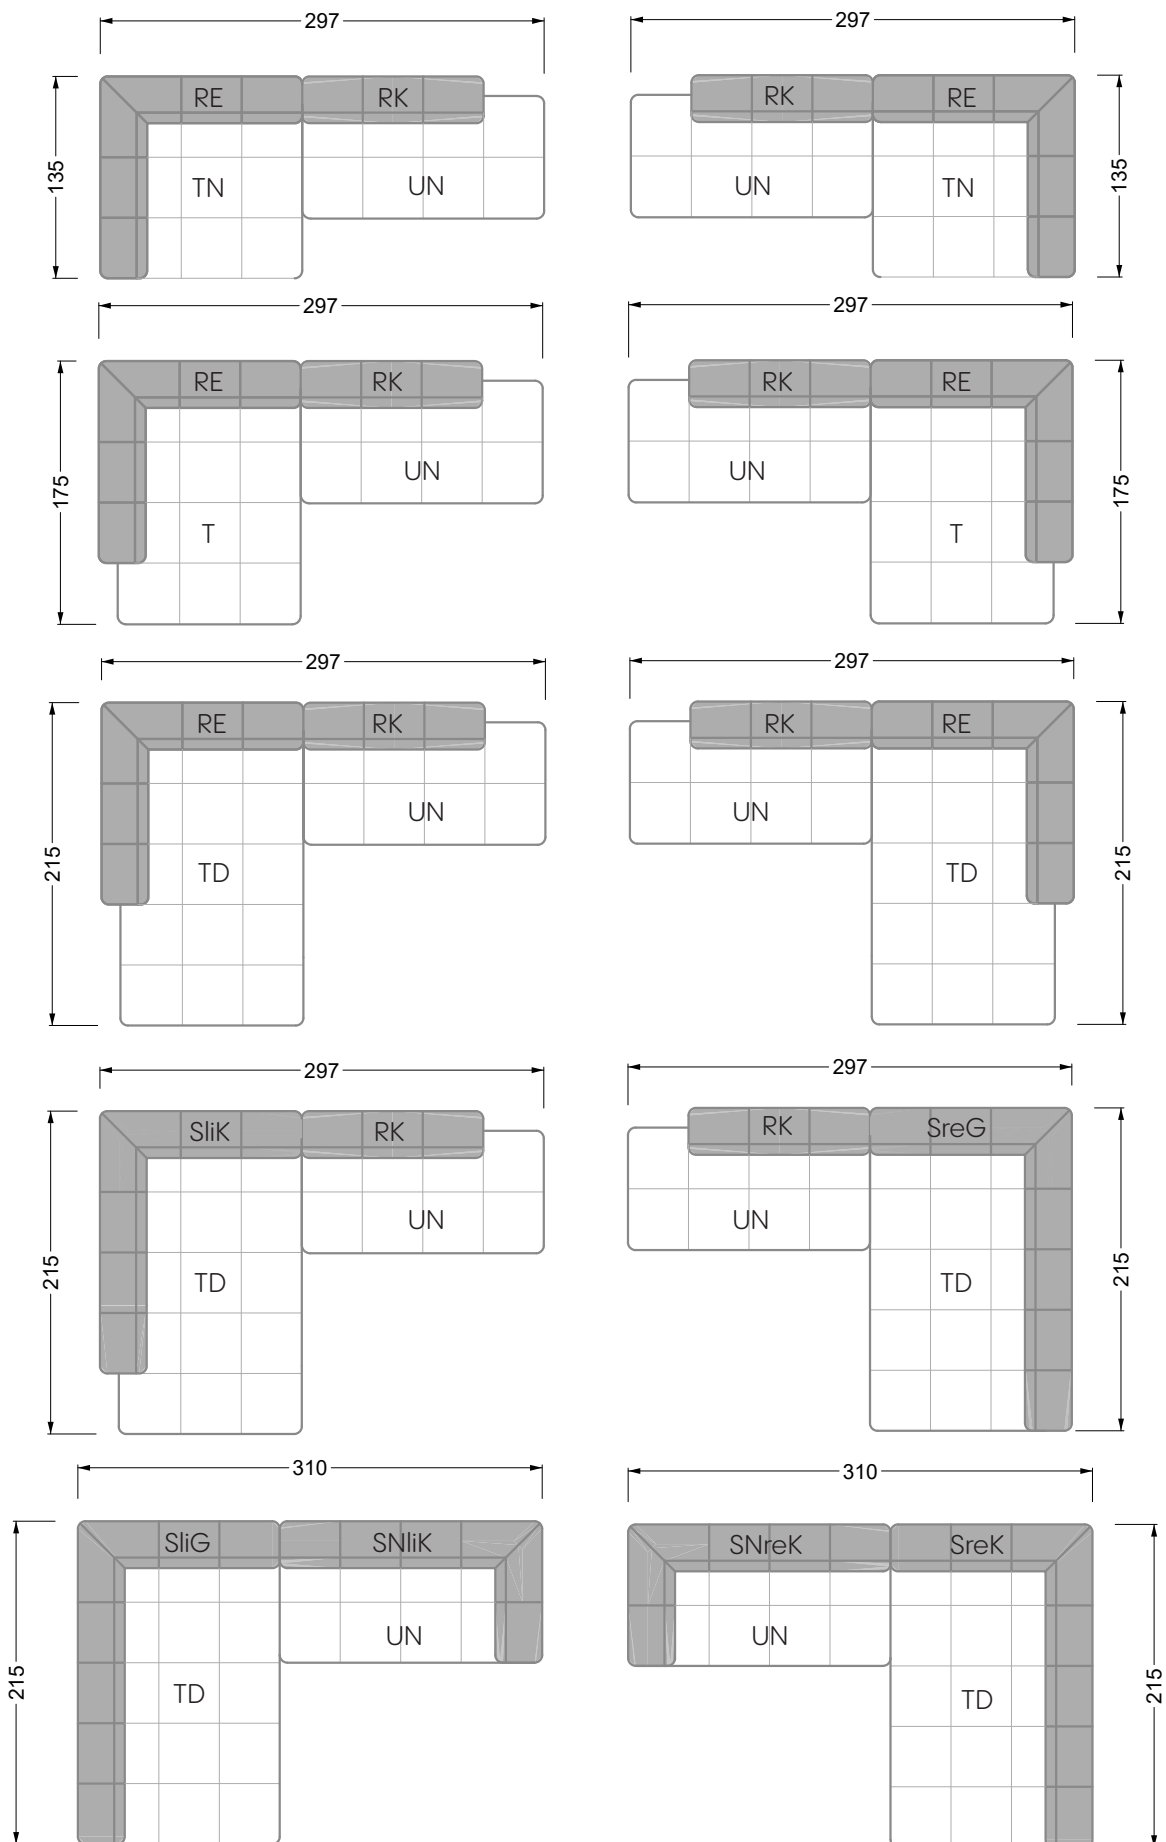

Esfera

102 • Canapés d'angle

Les dimensions s'appliquent aux pièces solitaires.

Les pièces supplémentaires ont un côté de réglage mal référencé sans bords arrondis.

L'extrémité et les pièces individuelles sont arrondies sur les côtés libres (6 cm).

Dans le cas d'une combinaison libre de pièces individuelles, 6 cm doivent être déduits des côtés de réglage.

Conseils de coussins: **D 108 Q**

Conseils de coussins: **D 108 Q**

Les éléments de modèle
à découper pour votre
propre planification
échelle 1:50
valable à partir du 01.01.2021

largeur: 364,5 cm

W 129-160

5-ième
largeur: 202,5 cm

6-ième
largeur: 243,0 cm

SET 2.3

W 129-160

7-ième

largeur: 283,5 cm

W 129-180

5-ième

largeur: 202,5 cm

W 129-180

6-ième

largeur: 243,0 cm

SET 1.2

W 129-180