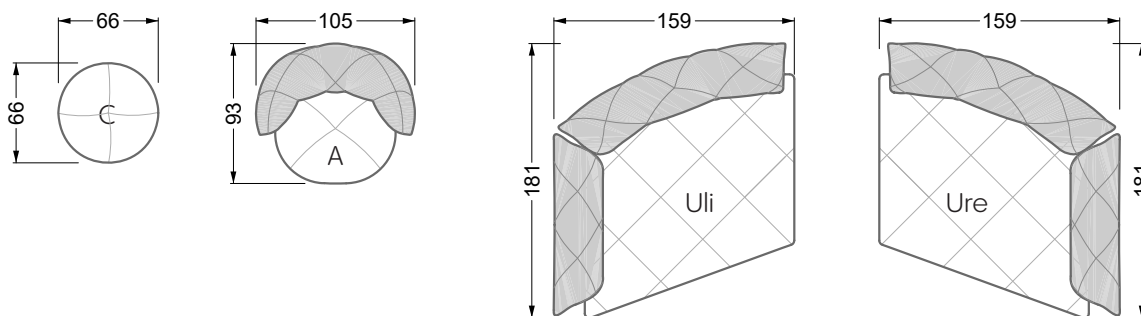

Esfera

102 • Canapés d'angle

Les dimensions s'appliquent aux pièces solitaires.

Les pièces supplémentaires ont un côté de réglage mal référencé sans bords arrondis.

L'extrémité et les pièces individuelles sont arrondies sur les côtés libres (6 cm).

Dans le cas d'une combinaison libre de pièces individuelles, 6 cm doivent être déduits des côtés de réglage.

Conseils de coussins: **D 108 Q**

Conseils de coussins: **D 108 Q**

Les éléments de modèle
à découper pour votre
propre planification
échelle 1:50
valable à partir du 01.01.2021