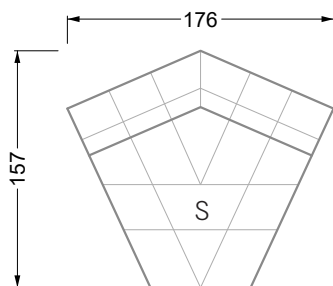

Esfera

102 • Canapés d'angle

Les dimensions s'appliquent aux pièces solitaires.

Les pièces supplémentaires ont un côté de réglage mal référencé sans bords arrondis.

L'extrémité et les pièces individuelles sont arrondies sur les côtés libres (6 cm).

Cocoa Island

• Canapé avec finition élé. d'angle prof. assise 62cm

Napali

126 • Canapés • Canapés d'angle

Cloud 7

154 • Eléments • Chaise longue

Les éléments de modèle
à découper pour votre
propre planification
échelle 1:50

W104-180
couchage 180 x 200 cm

W104-200
couchage 200 x 200 cm

Système de matelas boxspring

Matelas en mousse froide

W 129-160

surface de couchage
160 x 200 cm

W 129-180

surface de couchage
180 x 200 cm

largeur: 364,5 cm

W 129-160

5-ième
largeur: 202,5 cm

6-ième
largeur: 243,0 cm

SET 2.3

W 129-160

7-ième

largeur: 283,5 cm