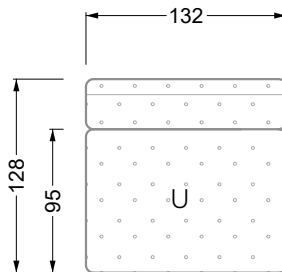

Esfera

102 • Canapés d'angle

Les dimensions s'appliquent aux pièces solitaires.

Les pièces supplémentaires ont un côté de réglage mal référencé sans bords arrondis.

L'extrémité et les pièces individuelles sont arrondies sur les côtés libres (6 cm).

Dans le cas d'une combinaison libre de pièces individuelles, 6 cm doivent être déduits des côtés de réglage.

Conseils de coussins: **D 108 Q**

Conseils de coussins: **D 108 Q**

Les éléments de modèle
à découper pour votre
propre planification
échelle 1:50
valable à partir du 01.01.2021

Cocoa Island

• Canapé avec finition élé. d'angle prof. assise 62cm

Napali

126 • Canapés • Canapés d'angle

Cloud 7

154 • Eléments • Chaise longue

Les éléments de modèle
à découper pour votre
propre planification
échelle 1:50