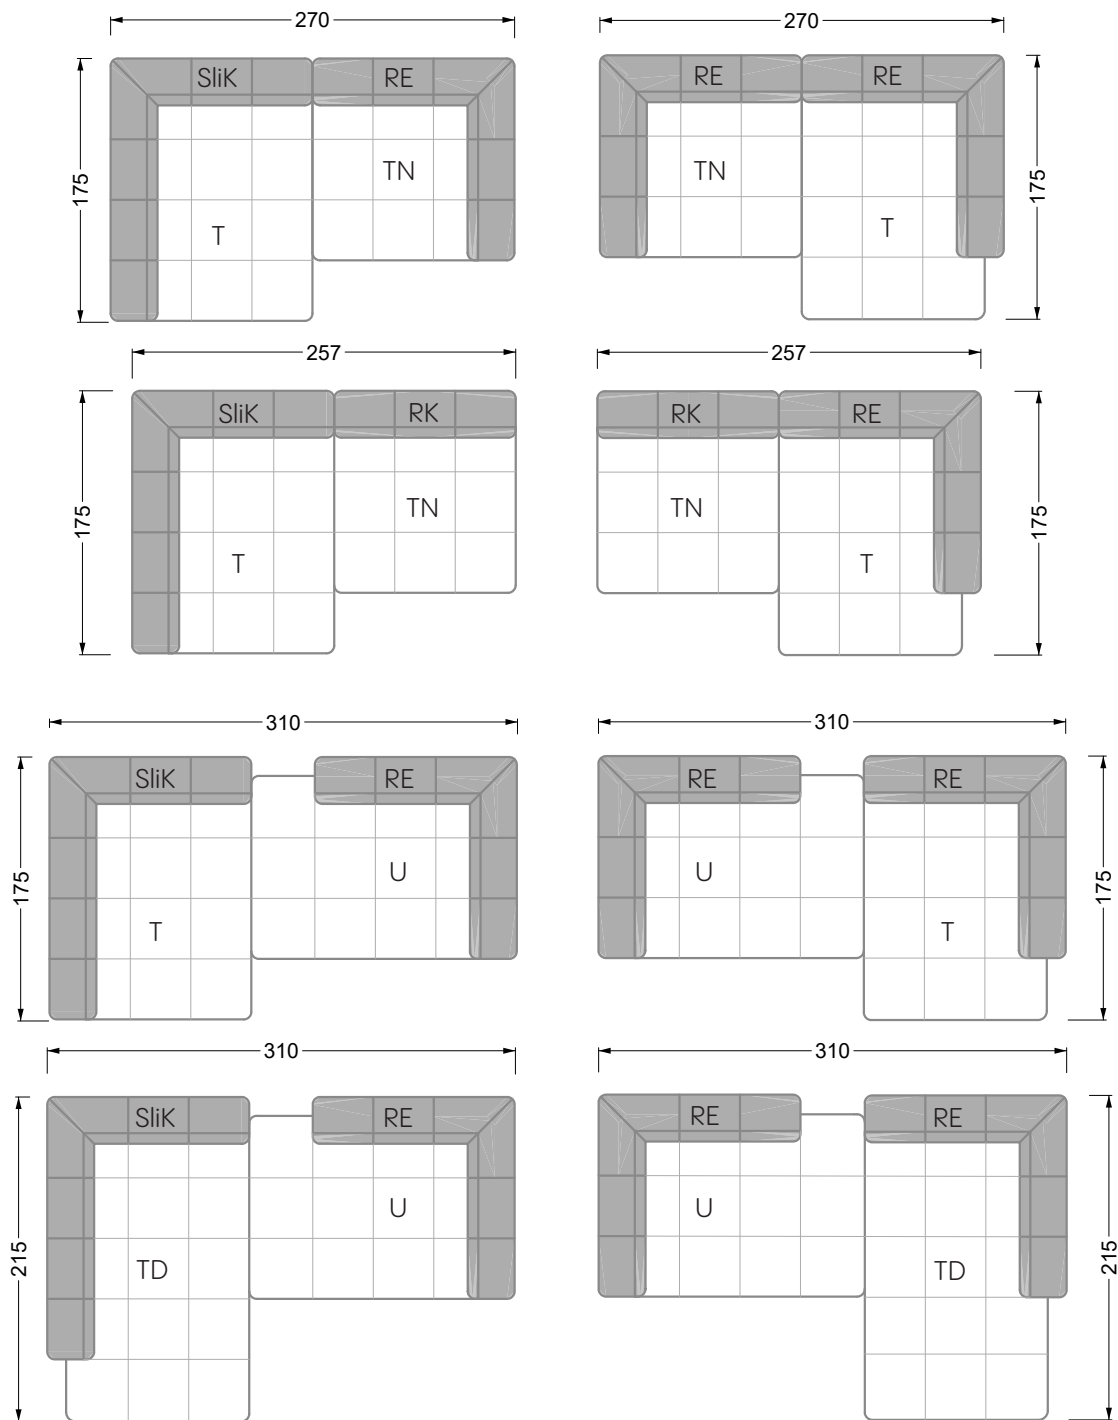

Esfera

102 • Canapés d'angle

Les dimensions s'appliquent aux pièces solitaires.

Les pièces supplémentaires ont un côté de réglage mal référencé sans bords arrondis.

L'extrémité et les pièces individuelles sont arrondies sur les côtés libres (6 cm).

Dans le cas d'une combinaison libre de pièces individuelles, 6 cm doivent être déduits des côtés de réglage.

Conseils de coussins: **D 108 Q**

Conseils de coussins: **D 108 Q**

Les éléments de modèle
à découper pour votre
propre planification
échelle 1:50
valable à partir du 01.01.2021

largeur: 364,5 cm

W 129-160

5-ième
largeur: 202,5 cm

6-ième
largeur: 243,0 cm

SET 2.3

W 129-160

7-ième

largeur: 283,5 cm

W 129-180

5-ième

largeur: 202,5 cm

W 129-180

6-ième

largeur: 243,0 cm

SET 1.2

W 129-180