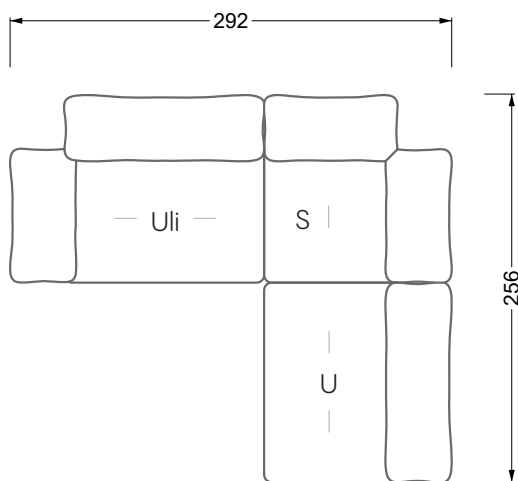

Stealth & Tables d'appoint

147

Fauteuils

148

Tables salle à manger & Chaises

149

Esfera

102 • Canapés & Canapés d'angle

Esfera

102 • Canapés d'angle

Les dimensions s'appliquent aux pièces solitaires.

Les pièces supplémentaires ont un côté de réglage mal référencé sans bords arrondis.

L'extrémité et les pièces individuelles sont arrondies sur les côtés libres (6 cm).

Dans le cas d'une combinaison libre de pièces individuelles, 6 cm doivent être déduits des côtés de réglage.

Conseils de coussins: **D 108 Q**

Conseils de coussins: **D 108 Q**

Les éléments de modèle
à découper pour votre
propre planification
échelle 1:50
valable à partir du 01.01.2021

largeur: 364,5 cm

W 129-160

5-ième
largeur: 202,5 cm

6-ième
largeur: 243,0 cm

SET 2.3

W 129-160

7-ième

largeur: 283,5 cm