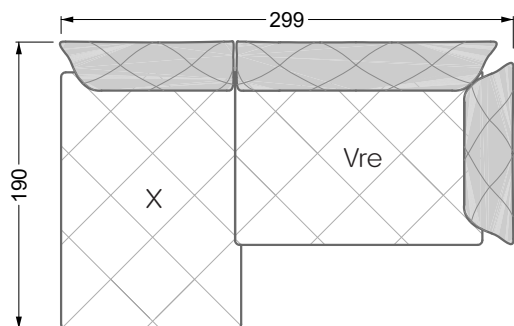

Esfera

102 • Canapés d'angle

Les dimensions s'appliquent aux pièces solitaires.

Les pièces supplémentaires ont un côté de réglage mal référencé sans bords arrondis.

L'extrémité et les pièces individuelles sont arrondies sur les côtés libres (6 cm).

Dans le cas d'une combinaison libre de pièces individuelles, 6 cm doivent être déduits des côtés de réglage.

Conseils de coussins: **D 108 Q**

Conseils de coussins: **D 108 Q**

Les éléments de modèle
à découper pour votre
propre planification
échelle 1:50
valable à partir du 01.01.2021

Cocoa Island

• Canapé avec finition élé. d'angle prof. assise 62cm

Napali

126 • Canapés • Canapés d'angle

Cloud 7

154 • Eléments • Chaise longue

Les éléments de modèle
à découper pour votre
propre planification
échelle 1:50

largeur: 364,5 cm

W 129-160

5-ième
largeur: 202,5 cm

6-ième
largeur: 243,0 cm

SET 2.3

W 129-160

7-ième

largeur: 283,5 cm