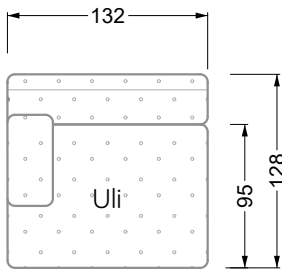

Esfera

102 • Canapés d'angle

Les dimensions s'appliquent aux pièces solitaires.

Les pièces supplémentaires ont un côté de réglage mal référencé sans bords arrondis.

L'extrémité et les pièces individuelles sont arrondies sur les côtés libres (6 cm).

Dans le cas d'une combinaison libre de pièces individuelles, 6 cm doivent être déduits des côtés de réglage.

Conseils de coussins: **D 108 Q**

Conseils de coussins: **D 108 Q**

Les éléments de modèle
à découper pour votre
propre planification
échelle 1:50
valable à partir du 01.01.2021

Cocoa Island

• Canapé avec finition élé. d'angle prof. assise 62cm

Napali

126 • Canapés • Canapés d'angle

Cloud 7

154 • Eléments • Chaise longue

Les éléments de modèle
à découper pour votre
propre planification
échelle 1:50

largeur: 364,5 cm

W 129-160

5-ième
largeur: 202,5 cm

6-ième
largeur: 243,0 cm

SET 2.3

W 129-160

7-ième

largeur: 283,5 cm