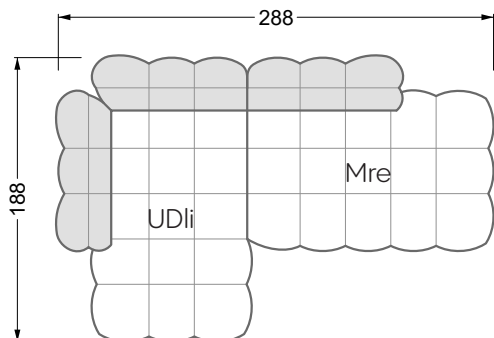

Esfera

102 • Canapés d'angle

Les dimensions s'appliquent aux pièces solitaires.

Les pièces supplémentaires ont un côté de réglage mal référencé sans bords arrondis.

L'extrémité et les pièces individuelles sont arrondies sur les côtés libres (6 cm).

Dans le cas d'une combinaison libre de pièces individuelles, 6 cm doivent être déduits des côtés de réglage.

Conseils de coussins: **D 108 Q**

Conseils de coussins: **D 108 Q**

Les éléments de modèle
à découper pour votre
propre planification
échelle 1:50
valable à partir du 01.01.2021

Cocoa Island

• Canapé avec finition élé. d'angle prof. assise 62cm

Napali

126 • Canapés • Canapés d'angle

Cloud 7

154 • Eléments • Chaise longue

Les éléments de modèle
à découper pour votre
propre planification
échelle 1:50

largeur: 364,5 cm

W 129-160

5-ième
largeur: 202,5 cm

6-ième
largeur: 243,0 cm

SET 2.3

W 129-160

7-ième

largeur: 283,5 cm