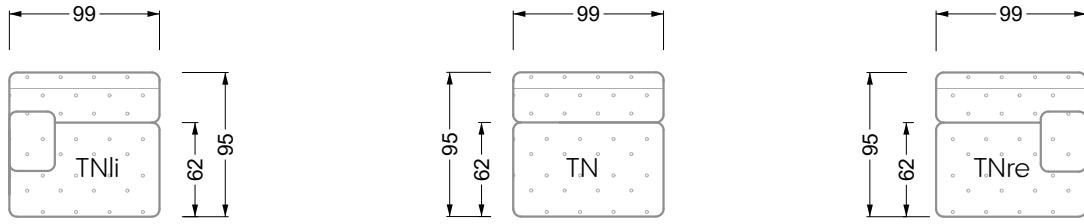

Esfera

102 • Canapés d'angle

Les dimensions s'appliquent aux pièces solitaires.

Les pièces supplémentaires ont un côté de réglage mal référencé sans bords arrondis.

L'extrémité et les pièces individuelles sont arrondies sur les côtés libres (6 cm).

Dans le cas d'une combinaison libre de pièces individuelles, 6 cm doivent être déduits des côtés de réglage.

Conseils de coussins: **D 108 Q**

Conseils de coussins: **D 108 Q**

Les éléments de modèle
à découper pour votre
propre planification
échelle 1:50
valable à partir du 01.01.2021