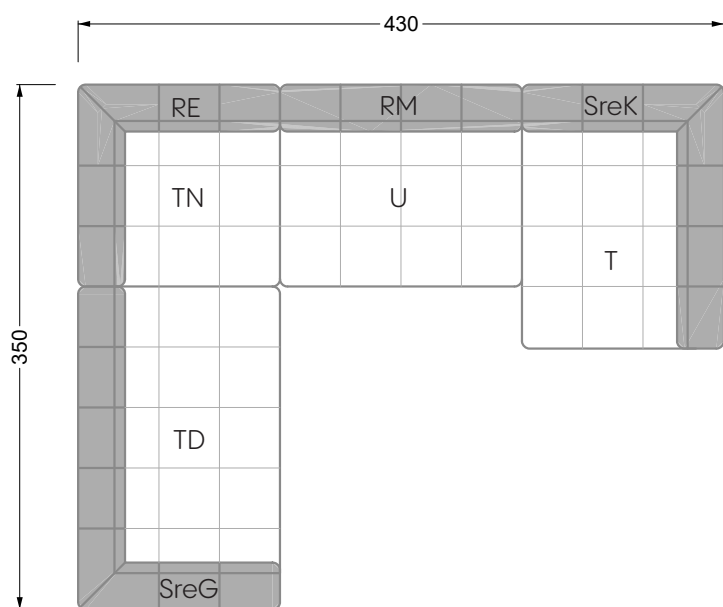

Esfera

102 • Canapés d'angle

Les dimensions s'appliquent aux pièces solitaires.

Les pièces supplémentaires ont un côté de réglage mal référencé sans bords arrondis.

L'extrémité et les pièces individuelles sont arrondies sur les côtés libres (6 cm).

Dans le cas d'une combinaison libre de pièces individuelles, 6 cm doivent être déduits des côtés de réglage.

Conseils de coussins: **D 108 Q**

Conseils de coussins: **D 108 Q**

Les éléments de modèle
à découper pour votre
propre planification
échelle 1:50
valable à partir du 01.01.2021

Cocoa Island

• Canapé avec finition élé. d'angle prof. assise 62cm

Napali

126 • Canapés • Canapés d'angle

Cloud 7

154 • Eléments • Chaise longue

Les éléments de modèle
à découper pour votre
propre planification
échelle 1:50