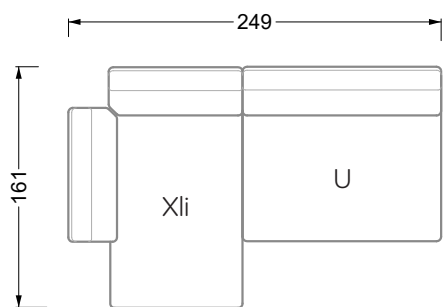

Esfera

102 • Canapés d'angle

Les dimensions s'appliquent aux pièces solitaires.

Les pièces supplémentaires ont un côté de réglage mal référencé sans bords arrondis.

L'extrémité et les pièces individuelles sont arrondies sur les côtés libres (6 cm).

Cocoa Island

• Canapé avec finition élé. d'angle prof. assise 62cm

Napali

126 • Canapés • Canapés d'angle

Cloud 7

154 • Eléments • Chaise longue

Les éléments de modèle
à découper pour votre
propre planification
échelle 1:50