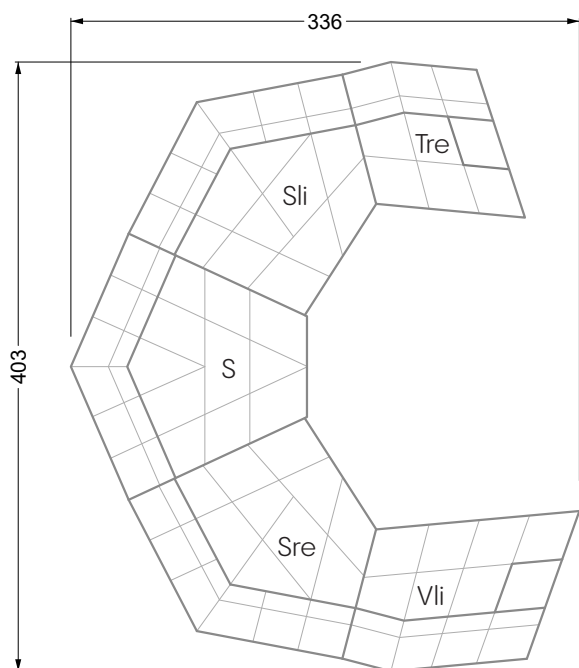

Esfera

102 • Canapés d'angle

Les dimensions s'appliquent aux pièces solitaires.

Les pièces supplémentaires ont un côté de réglage mal référencé sans bords arrondis.

L'extrémité et les pièces individuelles sont arrondies sur les côtés libres (6 cm).

Cocoa Island

• Canapé avec finition élé. d'angle prof. assise 62cm

Napali

126 • Canapés • Canapés d'angle

Cloud 7

154 • Eléments • Chaise longue

Les éléments de modèle
à découper pour votre
propre planification
échelle 1:50

W104-180
couchage 180 x 200 cm

W104-200
couchage 200 x 200 cm

Système de matelas boxspring

Matelas en mousse froide

W 129-160

surface de couchage
160 x 200 cm

W 129-180

surface de couchage
180 x 200 cm

largeur: 364,5 cm

W 129-160

5-ième
largeur: 202,5 cm

6-ième
largeur: 243,0 cm

SET 2.3

W 129-160

7-ième

largeur: 283,5 cm