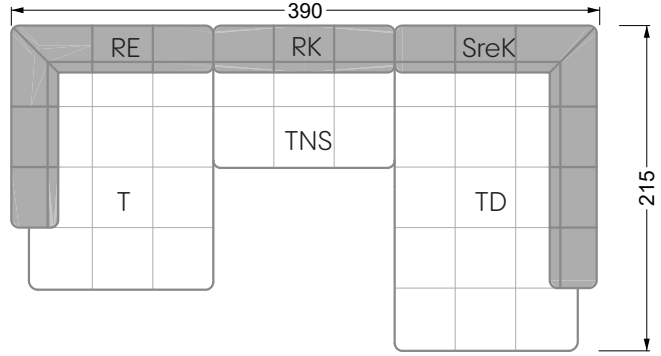

Esfera

102 • Canapés d'angle

Les dimensions s'appliquent aux pièces solitaires.

Les pièces supplémentaires ont un côté de réglage mal référencé sans bords arrondis.

L'extrémité et les pièces individuelles sont arrondies sur les côtés libres (6 cm).

Dans le cas d'une combinaison libre de pièces individuelles, 6 cm doivent être déduits des côtés de réglage.

Conseils de coussins: **D 108 Q**

Conseils de coussins: **D 108 Q**

Les éléments de modèle
à découper pour votre
propre planification
échelle 1:50
valable à partir du 01.01.2021

Cocoa Island

• Canapé avec finition élé. d'angle prof. assise 62cm

Napali

126 • Canapés • Canapés d'angle

Cloud 7

154 • Eléments • Chaise longue

Les éléments de modèle
à découper pour votre
propre planification
échelle 1:50