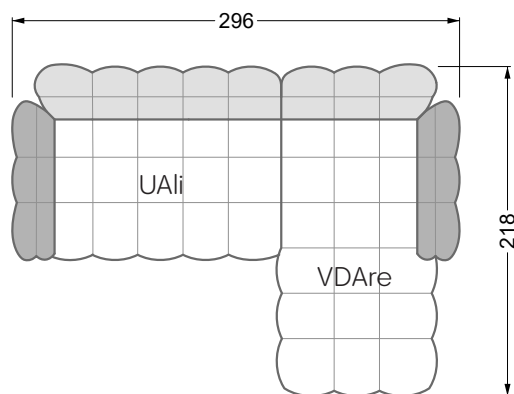

Esfera

102 • Canapés d'angle

Les dimensions s'appliquent aux pièces solitaires.

Les pièces supplémentaires ont un côté de réglage mal référencé sans bords arrondis.

L'extrémité et les pièces individuelles sont arrondies sur les côtés libres (6 cm).

Dans le cas d'une combinaison libre de pièces individuelles, 6 cm doivent être déduits des côtés de réglage.

Conseils de coussins: **D 108 Q**

Conseils de coussins: **D 108 Q**

Les éléments de modèle
à découper pour votre
propre planification
échelle 1:50
valable à partir du 01.01.2021