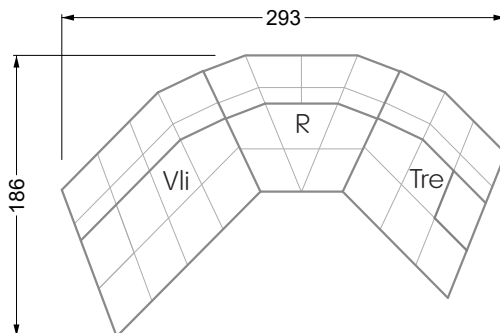

Esfera

102 • Canapés d'angle

Les dimensions s'appliquent aux pièces solitaires.

Les pièces supplémentaires ont un côté de réglage mal référencé sans bords arrondis.

L'extrémité et les pièces individuelles sont arrondies sur les côtés libres (6 cm).

Cocoa Island

• Canapé avec finition élé. d'angle prof. assise 62cm

Napali

126 • Canapés • Canapés d'angle

Cloud 7

154 • Eléments • Chaise longue

Les éléments de modèle
à découper pour votre
propre planification
échelle 1:50

W104-180
couchage 180 x 200 cm

W104-200
couchage 200 x 200 cm

Système de matelas boxspring

Matelas en mousse froide

W 129-160

surface de couchage
160 x 200 cm

W 129-180

surface de couchage
180 x 200 cm

largeur: 364,5 cm

W 129-160

5-ième
largeur: 202,5 cm

6-ième
largeur: 243,0 cm

SET 2.3

W 129-160

7-ième

largeur: 283,5 cm