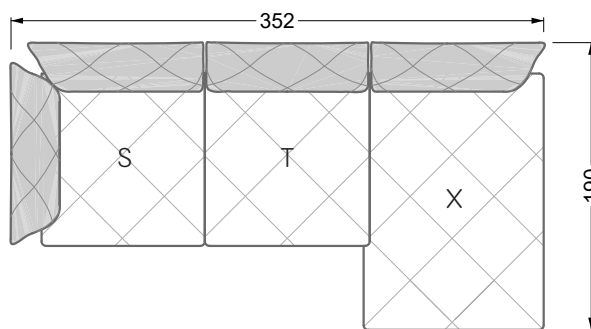

Esfera

102 • Canapés d'angle

Les dimensions s'appliquent aux pièces solitaires.

Les pièces supplémentaires ont un côté de réglage mal référencé sans bords arrondis.

L'extrémité et les pièces individuelles sont arrondies sur les côtés libres (6 cm).

Dans le cas d'une combinaison libre de pièces individuelles, 6 cm doivent être déduits des côtés de réglage.

Conseils de coussins: **D 108 Q**

Conseils de coussins: **D 108 Q**

Les éléments de modèle
à découper pour votre
propre planification
échelle 1:50
valable à partir du 01.01.2021

Cocoa Island

• Canapé avec finition élé. d'angle prof. assise 62cm

Napali

126 • Canapés • Canapés d'angle

Cloud 7

154 • Eléments • Chaise longue

Les éléments de modèle
à découper pour votre
propre planification
échelle 1:50

largeur: 364,5 cm

W 129-160

5-ième
largeur: 202,5 cm

6-ième
largeur: 243,0 cm

SET 2.3

W 129-160

7-ième

largeur: 283,5 cm