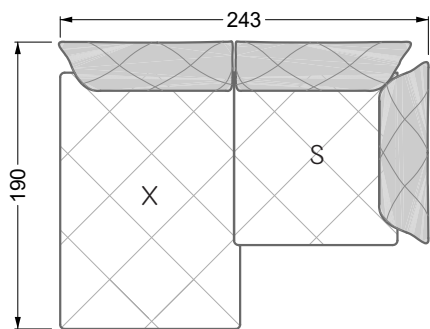

Esfera

102 • Canapés d'angle

Les dimensions s'appliquent aux pièces solitaires.

Les pièces supplémentaires ont un côté de réglage mal référencé sans bords arrondis.

L'extrémité et les pièces individuelles sont arrondies sur les côtés libres (6 cm).

Dans le cas d'une combinaison libre de pièces individuelles, 6 cm doivent être déduits des côtés de réglage.

Conseils de coussins: **D 108 Q**

Conseils de coussins: **D 108 Q**

Les éléments de modèle
à découper pour votre
propre planification
échelle 1:50
valable à partir du 01.01.2021

largeur: 202,5 cm

6-ième

largeur: 243,0 cm

W 129-160

7-ième

largeur: 283,5 cm

8-ième

largeur: 324,0 cm

largeur: 364,5 cm

W 129-160

5-ième
largeur: 202,5 cm

6-ième
largeur: 243,0 cm

SET 2.3

W 129-160

7-ième

largeur: 283,5 cm