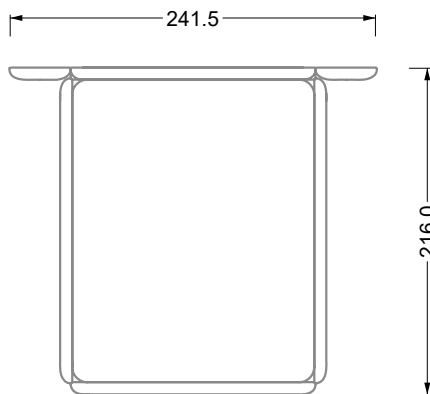

W 129-160

Le lit peut être tourné
de 90 degrés

W 129-160

W 129-160

4-ième

largeur: 176,0 cm

W 129-160

5-ième

largeur: 202,5 cm

6-ième

largeur: 243,0 cm

W 129-160

7-ième

largeur: 283,5 cm

8-ième

largeur: 324,0 cm

SET 1.3

W 129-160

7-ième

largeur: 283,5 cm

W 129-160

8-ième

largeur: 324,0 cm

9-ième

largeur: 364,5 cm

W 129-160

5-ième
largeur: 202,5 cm

6-ième
largeur: 243,0 cm

SET 2.3

W 129-160

7-ième

largeur: 283,5 cm