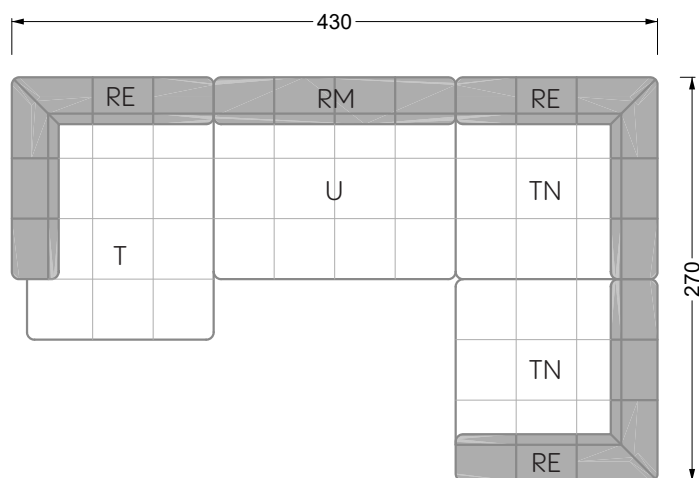

Esfera

102 • Canapés d'angle

Les dimensions s'appliquent aux pièces solitaires.

Les pièces supplémentaires ont un côté de réglage mal référencé sans bords arrondis.

L'extrémité et les pièces individuelles sont arrondies sur les côtés libres (6 cm).

Dans le cas d'une combinaison libre de pièces individuelles, 6 cm doivent être déduits des côtés de réglage.

Conseils de coussins: **D 108 Q**

Conseils de coussins: **D 108 Q**

Les éléments de modèle
à découper pour votre
propre planification
échelle 1:50
valable à partir du 01.01.2021

Cocoa Island

• Canapé avec finition élé. d'angle prof. assise 62cm

Napali

126 • Canapés • Canapés d'angle

Cloud 7

154 • Eléments • Chaise longue

Les éléments de modèle
à découper pour votre
propre planification
échelle 1:50