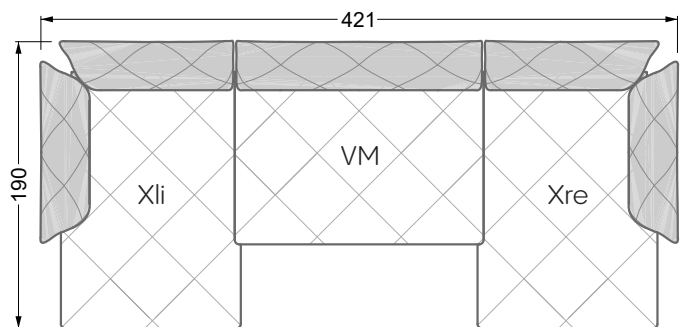

Esfera

102 • Canapés d'angle

Les dimensions s'appliquent aux pièces solitaires.

Les pièces supplémentaires ont un côté de réglage mal référencé sans bords arrondis.

L'extrémité et les pièces individuelles sont arrondies sur les côtés libres (6 cm).

Dans le cas d'une combinaison libre de pièces individuelles, 6 cm doivent être déduits des côtés de réglage.

Conseils de coussins: **D 108 Q**

Conseils de coussins: **D 108 Q**

Les éléments de modèle
à découper pour votre
propre planification
échelle 1:50
valable à partir du 01.01.2021

Cocoa Island

• Canapé avec finition élé. d'angle prof. assise 62cm

Napali

126 • Canapés • Canapés d'angle

Cloud 7

154 • Eléments • Chaise longue

Les éléments de modèle
à découper pour votre
propre planification
échelle 1:50

largeur: 364,5 cm

W 129-160

5-ième
largeur: 202,5 cm

6-ième
largeur: 243,0 cm

SET 2.3

W 129-160

7-ième

largeur: 283,5 cm