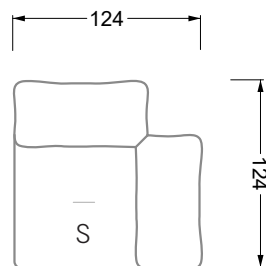

Canapés

102 / Esfera	02
103 / Poolside	11
104 / Balaa0	12
106 / Teratai	26
107 / Edgy	38
116 / Matilda	58
118 / Ohlinda	60
119 / Cocoa Island	65
126 / Napali	78
154 / Cloud 7	85
158 / Ocean 7	95

Lits

101 / Balaa0 Bett	113
129 / Creole Bett	114
130 / Feya bett	145
154 / Cloud 7 Bett	146

Stealth & Tables d'appoint

147

Fauteuils

148

Tables salle à manger & Chaises

149