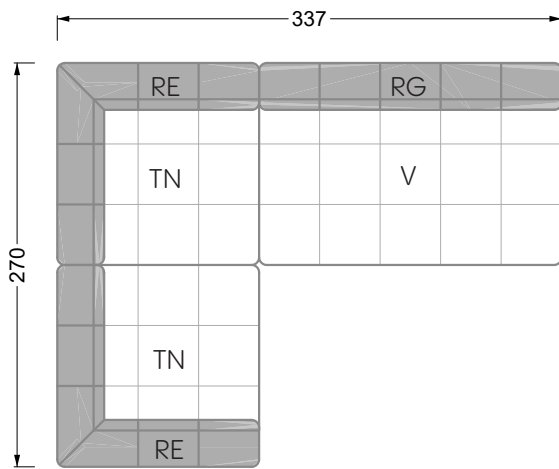

Esfera

102 • Canapés d'angle

Les dimensions s'appliquent aux pièces solitaires.

Les pièces supplémentaires ont un côté de réglage mal référencé sans bords arrondis.

L'extrémité et les pièces individuelles sont arrondies sur les côtés libres (6 cm).

Dans le cas d'une combinaison libre de pièces individuelles, 6 cm doivent être déduits des côtés de réglage.

Conseils de coussins: **D 108 Q**

Conseils de coussins: **D 108 Q**

Les éléments de modèle
à découper pour votre
propre planification
échelle 1:50
valable à partir du 01.01.2021

Cocoa Island

• Canapé avec finition élé. d'angle prof. assise 62cm

Napali

126 • Canapés • Canapés d'angle

Cloud 7

154 • Eléments • Chaise longue

Les éléments de modèle
à découper pour votre
propre planification
échelle 1:50