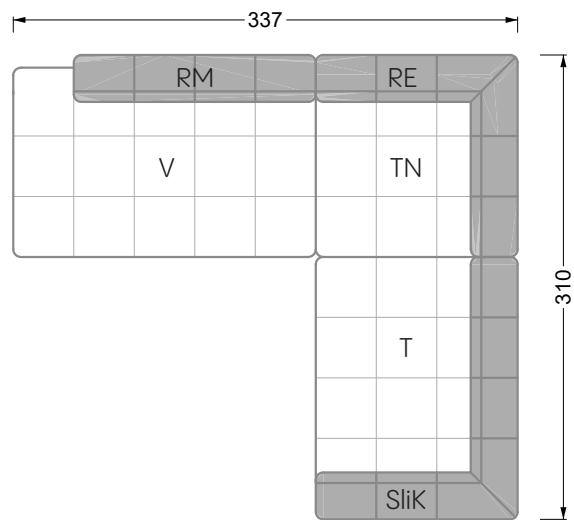

Esfera

102 • Canapés d'angle

Les dimensions s'appliquent aux pièces solitaires.

Les pièces supplémentaires ont un côté de réglage mal référencé sans bords arrondis.

L'extrémité et les pièces individuelles sont arrondies sur les côtés libres (6 cm).

Dans le cas d'une combinaison libre de pièces individuelles, 6 cm doivent être déduits des côtés de réglage.

Conseils de coussins: **D 108 Q**

Conseils de coussins: **D 108 Q**

Les éléments de modèle
à découper pour votre
propre planification
échelle 1:50
valable à partir du 01.01.2021

Cocoa Island

• Canapé avec finition élé. d'angle prof. assise 62cm

Napali

126 • Canapés • Canapés d'angle

Cloud 7

154 • Eléments • Chaise longue

Les éléments de modèle
à découper pour votre
propre planification
échelle 1:50