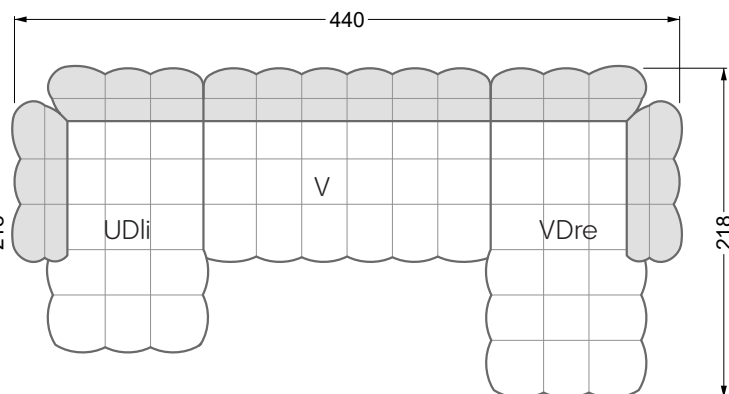

Esfera

102 • Canapés d'angle

Les dimensions s'appliquent aux pièces solitaires.

Les pièces supplémentaires ont un côté de réglage mal référencé sans bords arrondis.

L'extrémité et les pièces individuelles sont arrondies sur les côtés libres (6 cm).

Dans le cas d'une combinaison libre de pièces individuelles, 6 cm doivent être déduits des côtés de réglage.

Conseils de coussins: **D 108 Q**

Conseils de coussins: **D 108 Q**

Les éléments de modèle
à découper pour votre
propre planification
échelle 1:50
valable à partir du 01.01.2021

largeur: 364,5 cm

W 129-160

5-ième
largeur: 202,5 cm

6-ième
largeur: 243,0 cm

SET 2.3

W 129-160

7-ième

largeur: 283,5 cm