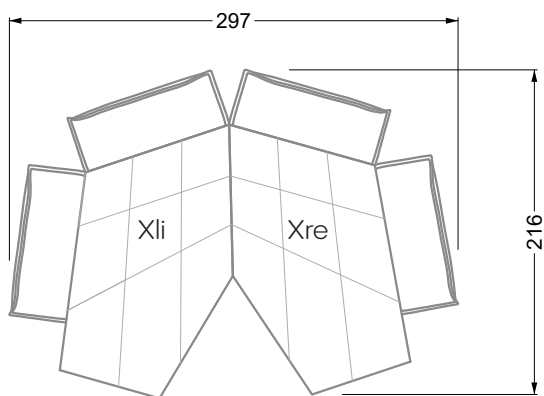

Esfera

102 • Canapés d'angle

Les dimensions s'appliquent aux pièces solitaires.

Les pièces supplémentaires ont un côté de réglage mal référencé sans bords arrondis.

L'extrémité et les pièces individuelles sont arrondies sur les côtés libres (6 cm).

Dans le cas d'une combinaison libre de pièces individuelles, 6 cm doivent être déduits des côtés de réglage.

Conseils de coussins: **D 108 Q**

Conseils de coussins: **D 108 Q**

Les éléments de modèle
à découper pour votre
propre planification
échelle 1:50
valable à partir du 01.01.2021

Cocoa Island

• Canapé avec finition élé. d'angle prof. assise 62cm

Napali

126 • Canapés • Canapés d'angle

Cloud 7

154 • Eléments • Chaise longue

Les éléments de modèle
à découper pour votre
propre planification
échelle 1:50

largeur: 364,5 cm

W 129-160

5-ième
largeur: 202,5 cm

6-ième
largeur: 243,0 cm

SET 2.3

W 129-160

7-ième

largeur: 283,5 cm