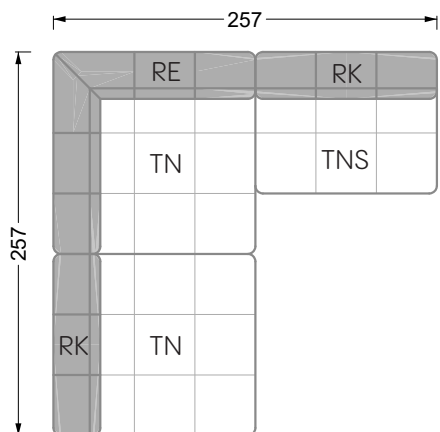

Esfera

102 • Canapés d'angle

Les dimensions s'appliquent aux pièces solitaires.

Les pièces supplémentaires ont un côté de réglage mal référencé sans bords arrondis.

L'extrémité et les pièces individuelles sont arrondies sur les côtés libres (6 cm).

Dans le cas d'une combinaison libre de pièces individuelles, 6 cm doivent être déduits des côtés de réglage.

Conseils de coussins: **D 108 Q**

Conseils de coussins: **D 108 Q**

Les éléments de modèle
à découper pour votre
propre planification
échelle 1:50
valable à partir du 01.01.2021

Cocoa Island

• Canapé avec finition élé. d'angle prof. assise 62cm

Napali

126 • Canapés • Canapés d'angle

Cloud 7

154 • Eléments • Chaise longue

Les éléments de modèle
à découper pour votre
propre planification
échelle 1:50

W104-180
couchage 180 x 200 cm

W104-200
couchage 200 x 200 cm

Système de matelas boxspring

Matelas en mousse froide

W 129-160

surface de couchage
160 x 200 cm

W 129-180

surface de couchage
180 x 200 cm