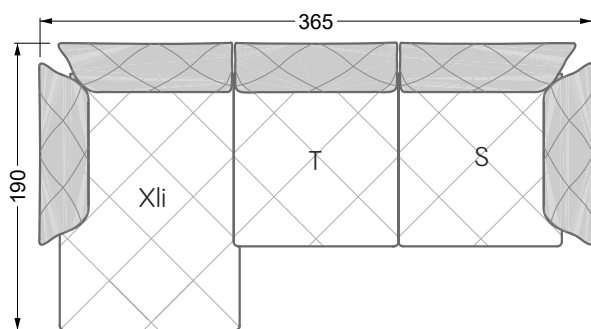

Esfera

102 • Canapés d'angle

Les dimensions s'appliquent aux pièces solitaires.

Les pièces supplémentaires ont un côté de réglage mal référencé sans bords arrondis.

L'extrémité et les pièces individuelles sont arrondies sur les côtés libres (6 cm).

Dans le cas d'une combinaison libre de pièces individuelles, 6 cm doivent être déduits des côtés de réglage.

Conseils de coussins: **D 108 Q**

Conseils de coussins: **D 108 Q**

Les éléments de modèle
à découper pour votre
propre planification
échelle 1:50
valable à partir du 01.01.2021

Cocoa Island

• Canapé avec finition élé. d'angle prof. assise 62cm

Napali

126 • Canapés • Canapés d'angle

Cloud 7

154 • Eléments • Chaise longue

Les éléments de modèle
à découper pour votre
propre planification
échelle 1:50

largeur: 364,5 cm

W 129-160

5-ième
largeur: 202,5 cm

6-ième
largeur: 243,0 cm

SET 2.3

W 129-160

7-ième

largeur: 283,5 cm