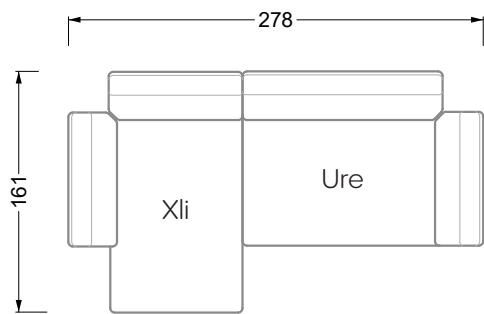

Esfera

102 • Canapés d'angle

Les dimensions s'appliquent aux pièces solitaires.

Les pièces supplémentaires ont un côté de réglage mal référencé sans bords arrondis.

L'extrémité et les pièces individuelles sont arrondies sur les côtés libres (6 cm).

Cocoa Island

• Canapé avec finition élé. d'angle prof. assise 62cm

Napali

126 • Canapés • Canapés d'angle

Cloud 7

154 • Eléments • Chaise longue

Les éléments de modèle
à découper pour votre
propre planification
échelle 1:50

W104-180
couchage 180 x 200 cm

W104-200
couchage 200 x 200 cm

Système de matelas boxspring

Matelas en mousse froide

W 129-160

surface de couchage
160 x 200 cm

W 129-180

surface de couchage
180 x 200 cm