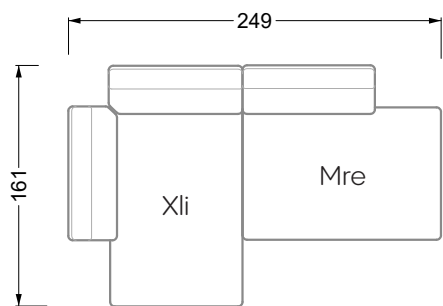

Esfera

102 • Canapés d'angle

Les dimensions s'appliquent aux pièces solitaires.

Les pièces supplémentaires ont un côté de réglage mal référencé sans bords arrondis.

L'extrémité et les pièces individuelles sont arrondies sur les côtés libres (6 cm).

Cocoa Island

• Canapé avec finition élé. d'angle prof. assise 62cm

Napali

126 • Canapés • Canapés d'angle

Cloud 7

154 • Eléments • Chaise longue

Les éléments de modèle
à découper pour votre
propre planification
échelle 1:50