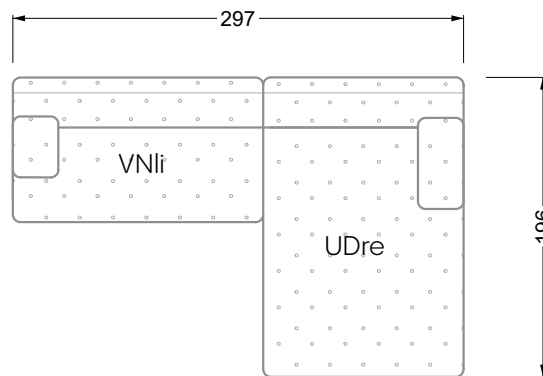

Esfera

102 • Canapés d'angle

Les dimensions s'appliquent aux pièces solitaires.

Les pièces supplémentaires ont un côté de réglage mal référencé sans bords arrondis.

L'extrémité et les pièces individuelles sont arrondies sur les côtés libres (6 cm).

Cocoa Island

• Canapé avec finition élé. d'angle prof. assise 62cm

Napali

126 • Canapés • Canapés d'angle

Cloud 7

154 • Eléments • Chaise longue

Les éléments de modèle
à découper pour votre
propre planification
échelle 1:50