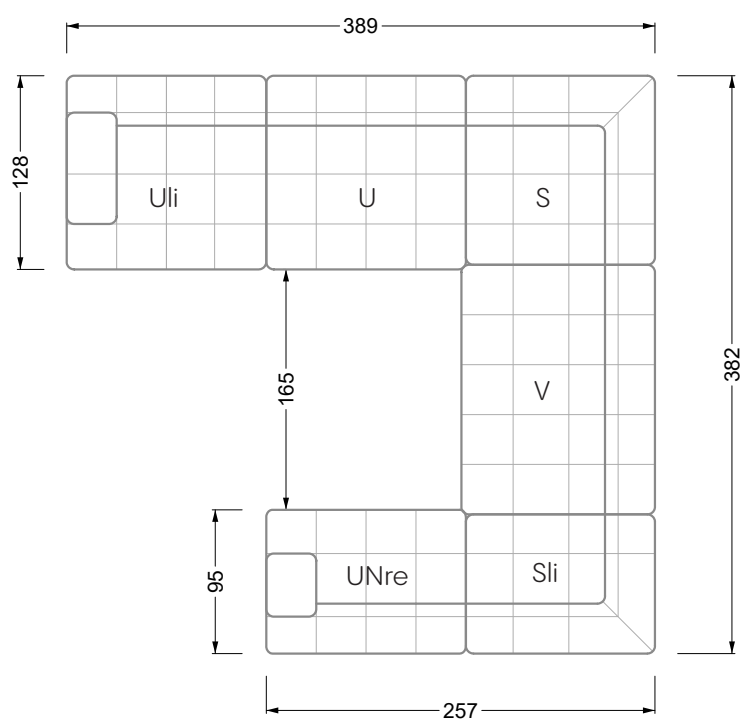

Ocean 7

valable à partir du 01.15.24 Canapé avec finition élé. d'angle prof. assise 95 cm

Ocean 7

Ocean 7

158 • Canapés d'angle avec récamière
canapés avec finition élé. d'angle

W104-160
couchage 160 x 200 cm

W104-180
couchage 180 x 200 cm

W104-200
couchage 200 x 200 cm

Système de matelas boxspring

Matelas en mousse froide

W 129-160

surface de couchage
160 x 200 cm

W 129-180

surface de couchage
180 x 200 cm