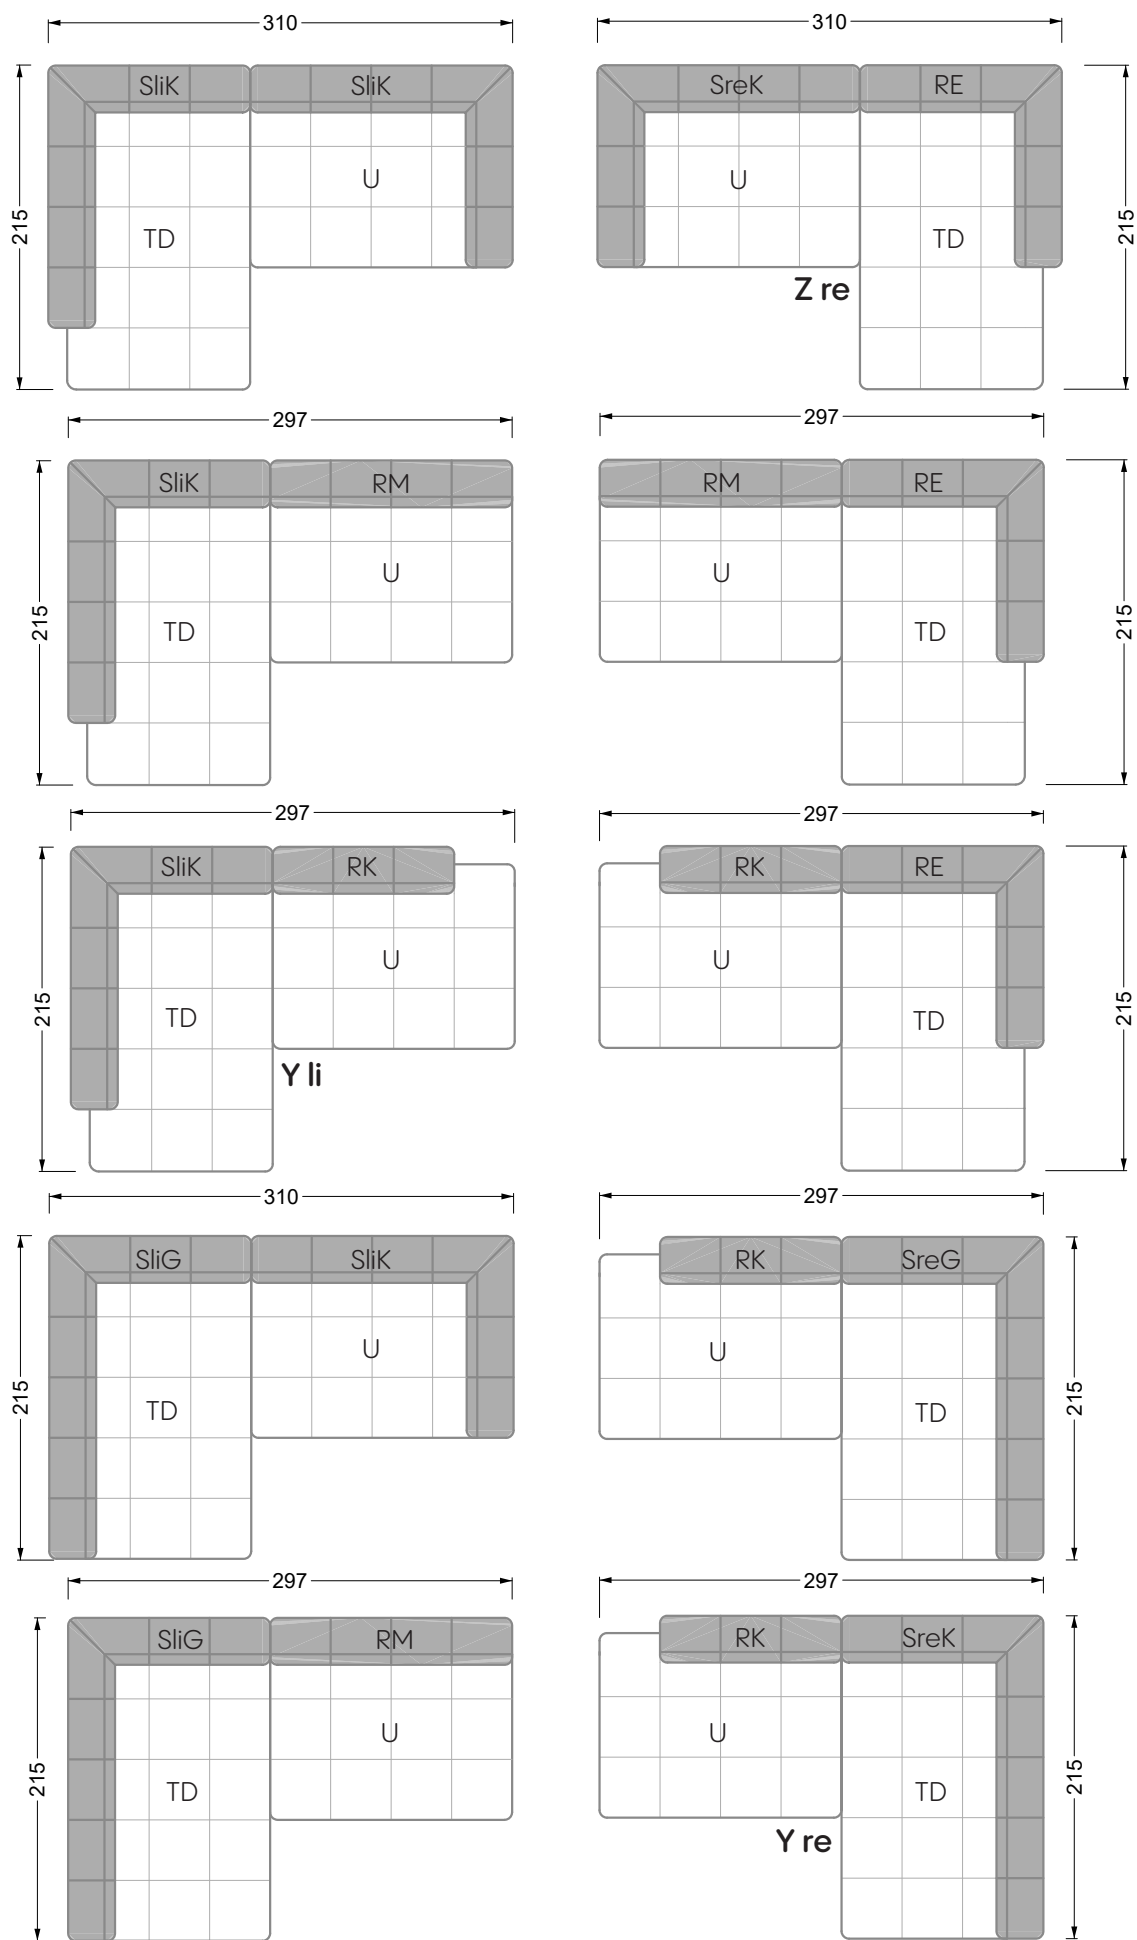

Esfera

102 • Canapés d'angle

Les dimensions s'appliquent aux pièces solitaires.

Les pièces supplémentaires ont un côté de réglage mal référencé sans bords arrondis.

L'extrémité et les pièces individuelles sont arrondies sur les côtés libres (6 cm).

Dans le cas d'une combinaison libre de pièces individuelles, 6 cm doivent être déduits des côtés de réglage.

Conseils de coussins: **D 108 Q**

Conseils de coussins: **D 108 Q**

Les éléments de modèle
à découper pour votre
propre planification
échelle 1:50
valable à partir du 01.01.2021

largeur: 364,5 cm

W 129-160

5-ième
largeur: 202,5 cm

6-ième
largeur: 243,0 cm

SET 2.3

W 129-160

7-ième

largeur: 283,5 cm

W 129-180

5-ième

largeur: 202,5 cm

W 129-180

6-ième

largeur: 243,0 cm

SET 1.2

W 129-180