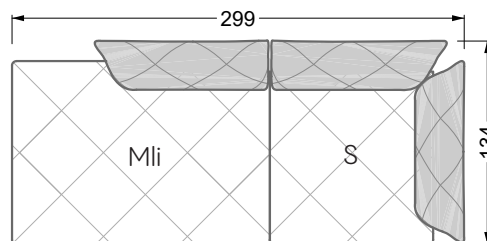

Esfera

102 • Canapés d'angle

Les dimensions s'appliquent aux pièces solitaires.

Les pièces supplémentaires ont un côté de réglage mal référencé sans bords arrondis.

L'extrémité et les pièces individuelles sont arrondies sur les côtés libres (6 cm).

Dans le cas d'une combinaison libre de pièces individuelles, 6 cm doivent être déduits des côtés de réglage.

Conseils de coussins: **D 108 Q**

Conseils de coussins: **D 108 Q**

Les éléments de modèle
à découper pour votre
propre planification
échelle 1:50
valable à partir du 01.01.2021

Cocoa Island

• Canapé avec finition élé. d'angle prof. assise 62cm

Napali

126 • Canapés • Canapés d'angle

Cloud 7

154 • Eléments • Chaise longue

Les éléments de modèle
à découper pour votre
propre planification
échelle 1:50

largeur: 364,5 cm

W 129-160

5-ième
largeur: 202,5 cm

6-ième
largeur: 243,0 cm

SET 2.3

W 129-160

7-ième

largeur: 283,5 cm