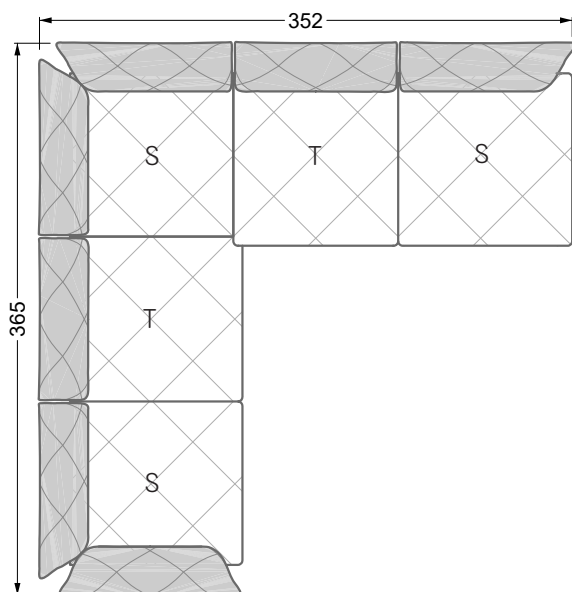

Esfera

102 • Canapés d'angle

Les dimensions s'appliquent aux pièces solitaires.

Les pièces supplémentaires ont un côté de réglage mal référencé sans bords arrondis.

L'extrémité et les pièces individuelles sont arrondies sur les côtés libres (6 cm).

Dans le cas d'une combinaison libre de pièces individuelles, 6 cm doivent être déduits des côtés de réglage.

Conseils de coussins: **D 108 Q**

Conseils de coussins: **D 108 Q**

Les éléments de modèle
à découper pour votre
propre planification
échelle 1:50
valable à partir du 01.01.2021

Cocoa Island

• Canapé avec finition élé. d'angle prof. assise 62cm

Napali

126 • Canapés • Canapés d'angle

Cloud 7

154 • Eléments • Chaise longue

Les éléments de modèle
à découper pour votre
propre planification
échelle 1:50

W104-180
couchage 180 x 200 cm

W104-200
couchage 200 x 200 cm

Système de matelas boxspring

Matelas en mousse froide

W 129-160

surface de couchage
160 x 200 cm

W 129-180

surface de couchage
180 x 200 cm