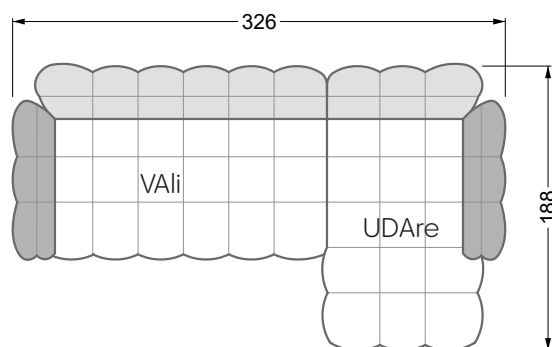

Esfera

102 • Canapés d'angle

Les dimensions s'appliquent aux pièces solitaires.

Les pièces supplémentaires ont un côté de réglage mal référencé sans bords arrondis.

L'extrémité et les pièces individuelles sont arrondies sur les côtés libres (6 cm).

Dans le cas d'une combinaison libre de pièces individuelles, 6 cm doivent être déduits des côtés de réglage.

Conseils de coussins: **D 108 Q**

Conseils de coussins: **D 108 Q**

Les éléments de modèle
à découper pour votre
propre planification
échelle 1:50
valable à partir du 01.01.2021

Cocoa Island

• Canapé avec finition élé. d'angle prof. assise 62cm

Napali

126 • Canapés • Canapés d'angle

Cloud 7

154 • Eléments • Chaise longue

Les éléments de modèle
à découper pour votre
propre planification
échelle 1:50