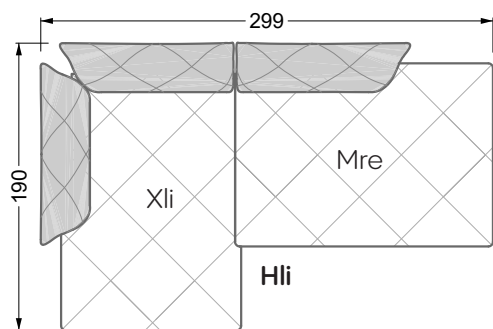

Esfera

102 • Canapés d'angle

Les dimensions s'appliquent aux pièces solitaires.

Les pièces supplémentaires ont un côté de réglage mal référencé sans bords arrondis.

L'extrémité et les pièces individuelles sont arrondies sur les côtés libres (6 cm).

Dans le cas d'une combinaison libre de pièces individuelles, 6 cm doivent être déduits des côtés de réglage.

Conseils de coussins: **D 108 Q**

Conseils de coussins: **D 108 Q**

Les éléments de modèle
à découper pour votre
propre planification
échelle 1:50
valable à partir du 01.01.2021

Cocoa Island

• Canapé avec finition élé. d'angle prof. assise 62cm

Napali

126 • Canapés • Canapés d'angle

Cloud 7

154 • Eléments • Chaise longue

Les éléments de modèle
à découper pour votre
propre planification
échelle 1:50

largeur: 364,5 cm

W 129-160

5-ième
largeur: 202,5 cm

6-ième
largeur: 243,0 cm

SET 2.3

W 129-160

7-ième

largeur: 283,5 cm