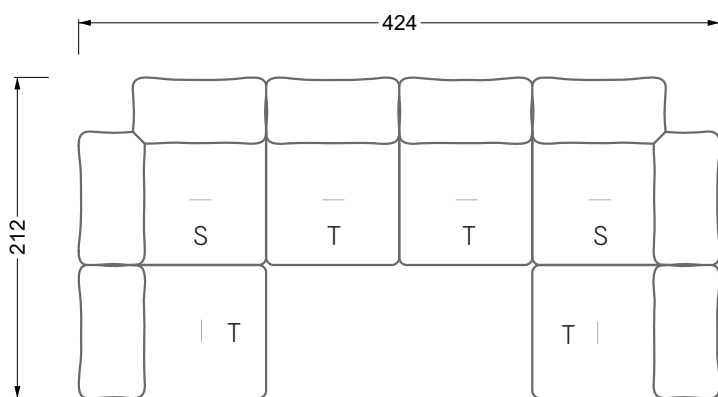

Stealth & Tables d'appoint

147

Fauteuils

148

Tables salle à manger & Chaises

149

Esfera

102 • Canapés & Canapés d'angle

Esfera

102 • Canapés d'angle

Les dimensions s'appliquent aux pièces solitaires.

Les pièces supplémentaires ont un côté de réglage mal référencé sans bords arrondis.

L'extrémité et les pièces individuelles sont arrondies sur les côtés libres (6 cm).

largeur: 364,5 cm

W 129-160

5-ième
largeur: 202,5 cm

6-ième
largeur: 243,0 cm

SET 2.3

W 129-160

7-ième

largeur: 283,5 cm

W 129-180

5-ième

largeur: 202,5 cm

W 129-180

6-ième

largeur: 243,0 cm

SET 1.2

W 129-180