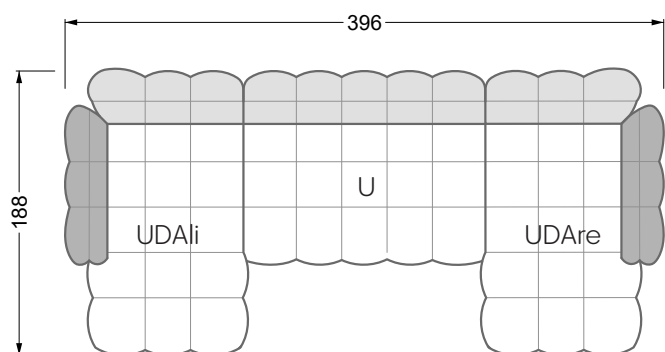

Esfera

102 • Canapés d'angle

Les dimensions s'appliquent aux pièces solitaires.

Les pièces supplémentaires ont un côté de réglage mal référencé sans bords arrondis.

L'extrémité et les pièces individuelles sont arrondies sur les côtés libres (6 cm).

Dans le cas d'une combinaison libre de pièces individuelles, 6 cm doivent être déduits des côtés de réglage.

Conseils de coussins: **D 108 Q**

Conseils de coussins: **D 108 Q**

Les éléments de modèle
à découper pour votre
propre planification
échelle 1:50
valable à partir du 01.01.2021