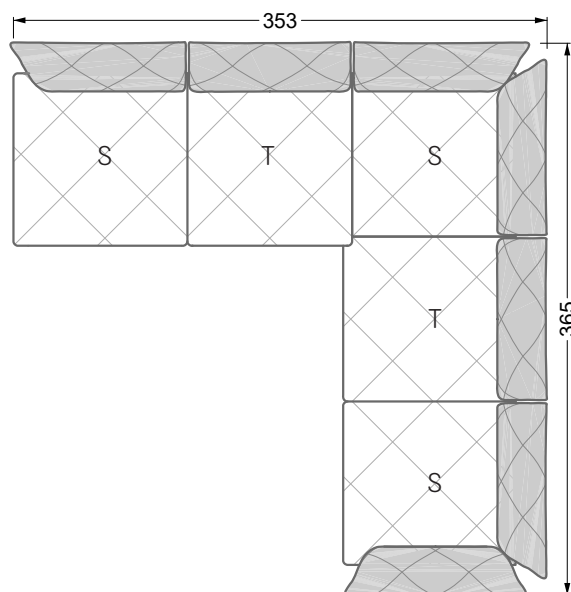

Esfera

102 • Canapés d'angle

Les dimensions s'appliquent aux pièces solitaires.

Les pièces supplémentaires ont un côté de réglage mal référencé sans bords arrondis.

L'extrémité et les pièces individuelles sont arrondies sur les côtés libres (6 cm).

Dans le cas d'une combinaison libre de pièces individuelles, 6 cm doivent être déduits des côtés de réglage.

Conseils de coussins: **D 108 Q**

Conseils de coussins: **D 108 Q**

Les éléments de modèle
à découper pour votre
propre planification
échelle 1:50
valable à partir du 01.01.2021

Cocoa Island

• Canapé avec finition élé. d'angle prof. assise 62cm

Napali

126 • Canapés • Canapés d'angle

Cloud 7

154 • Eléments • Chaise longue

Les éléments de modèle
à découper pour votre
propre planification
échelle 1:50

largeur: 364,5 cm

W 129-160

5-ième
largeur: 202,5 cm

6-ième
largeur: 243,0 cm

SET 2.3

W 129-160

7-ième

largeur: 283,5 cm