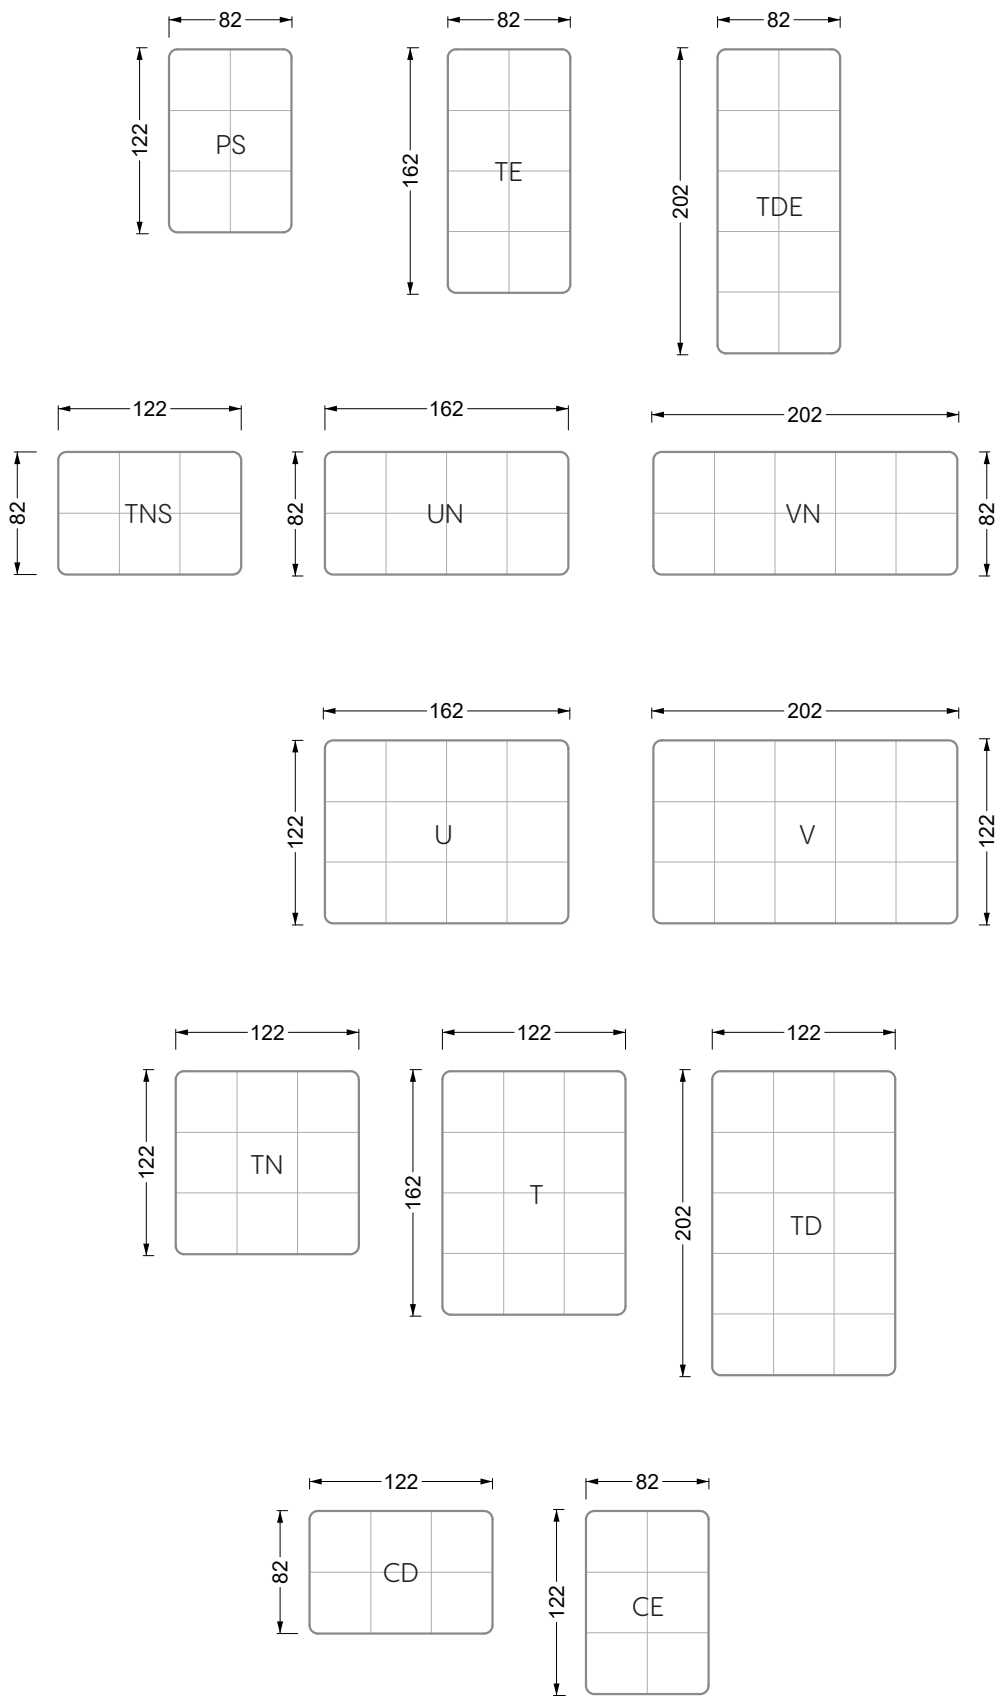

Esfera

102 • Canapés d'angle

Les dimensions s'appliquent aux pièces solitaires.

Les pièces supplémentaires ont un côté de réglage mal référencé sans bords arrondis.

L'extrémité et les pièces individuelles sont arrondies sur les côtés libres (6 cm).

Dans le cas d'une combinaison libre de pièces individuelles, 6 cm doivent être déduits des côtés de réglage.

Conseils de coussins: **D 108 Q**

Conseils de coussins: **D 108 Q**

Les éléments de modèle
à découper pour votre
propre planification
échelle 1:50
valable à partir du 01.01.2021

largeur: 364,5 cm

W 129-160

5-ième
largeur: 202,5 cm

6-ième
largeur: 243,0 cm

SET 2.3

W 129-160

7-ième

largeur: 283,5 cm

W 129-180

5-ième

largeur: 202,5 cm

W 129-180

6-ième

largeur: 243,0 cm

SET 1.2

W 129-180