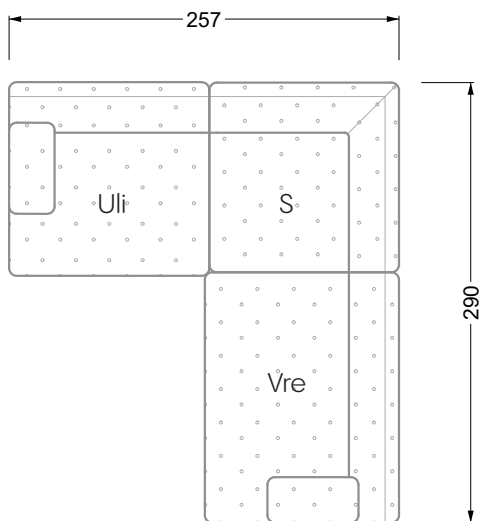

Esfera

102 • Canapés d'angle

Les dimensions s'appliquent aux pièces solitaires.

Les pièces supplémentaires ont un côté de réglage mal référencé sans bords arrondis.

L'extrémité et les pièces individuelles sont arrondies sur les côtés libres (6 cm).

Cocoa Island

• Canapé avec finition élé. d'angle prof. assise 62cm

Napali

126 • Canapés • Canapés d'angle

Cloud 7

154 • Eléments • Chaise longue

Les éléments de modèle
à découper pour votre
propre planification
échelle 1:50

Ocean 7

valable à partir du 01.15.24 Canapé avec finition élé. d'angle prof. assise 95 cm

Ocean 7

Ocean 7

158 • Canapés d'angle avec récamière
canapés avec finition élé. d'angle

W104-160
couchage 160 x 200 cm

W104-180
couchage 180 x 200 cm

W104-200
couchage 200 x 200 cm

Système de matelas boxspring

Matelas en mousse froide

W 129-160

surface de couchage
160 x 200 cm

W 129-180

surface de couchage
180 x 200 cm