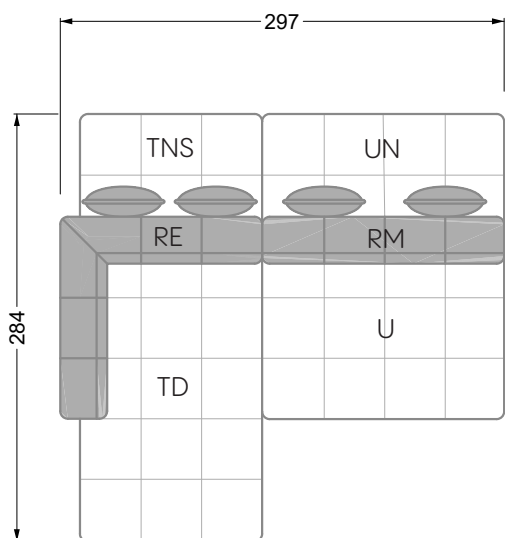

Esfera

102 • Canapés d'angle

Les dimensions s'appliquent aux pièces solitaires.

Les pièces supplémentaires ont un côté de réglage mal référencé sans bords arrondis.

L'extrémité et les pièces individuelles sont arrondies sur les côtés libres (6 cm).

Dans le cas d'une combinaison libre de pièces individuelles, 6 cm doivent être déduits des côtés de réglage.

Conseils de coussins: **D 108 Q**

Conseils de coussins: **D 108 Q**

Les éléments de modèle
à découper pour votre
propre planification
échelle 1:50
valable à partir du 01.01.2021

Cocoa Island

• Canapé avec finition élé. d'angle prof. assise 62cm

Napali

126 • Canapés • Canapés d'angle

Cloud 7

154 • Eléments • Chaise longue

Les éléments de modèle
à découper pour votre
propre planification
échelle 1:50