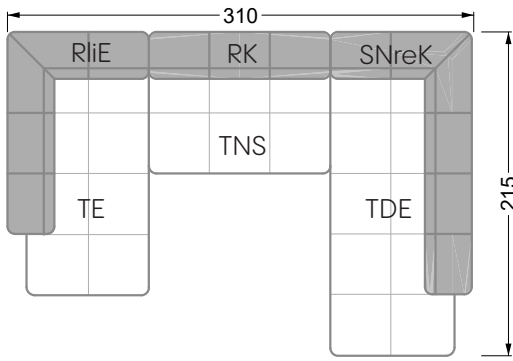

Esfera

102 • Canapés d'angle

Les dimensions s'appliquent aux pièces solitaires.

Les pièces supplémentaires ont un côté de réglage mal référencé sans bords arrondis.

L'extrémité et les pièces individuelles sont arrondies sur les côtés libres (6 cm).

Dans le cas d'une combinaison libre de pièces individuelles, 6 cm doivent être déduits des côtés de réglage.

Conseils de coussins: **D 108 Q**

Conseils de coussins: **D 108 Q**

Les éléments de modèle
à découper pour votre
propre planification
échelle 1:50
valable à partir du 01.01.2021

Cocoa Island

• Canapé avec finition élé. d'angle prof. assise 62cm

Napali

126 • Canapés • Canapés d'angle

Cloud 7

154 • Eléments • Chaise longue

Les éléments de modèle
à découper pour votre
propre planification
échelle 1:50