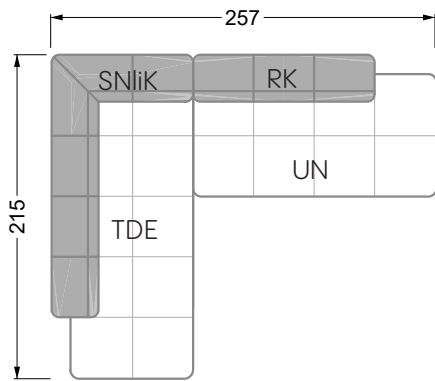

Esfera

102 • Canapés d'angle

Les dimensions s'appliquent aux pièces solitaires.

Les pièces supplémentaires ont un côté de réglage mal référencé sans bords arrondis.

L'extrémité et les pièces individuelles sont arrondies sur les côtés libres (6 cm).

Dans le cas d'une combinaison libre de pièces individuelles, 6 cm doivent être déduits des côtés de réglage.

Conseils de coussins: **D 108 Q**

Conseils de coussins: **D 108 Q**

Les éléments de modèle
à découper pour votre
propre planification
échelle 1:50
valable à partir du 01.01.2021

Cocoa Island

• Canapé avec finition élé. d'angle prof. assise 62cm

Napali

126 • Canapés • Canapés d'angle

Cloud 7

154 • Eléments • Chaise longue

Les éléments de modèle
à découper pour votre
propre planification
échelle 1:50