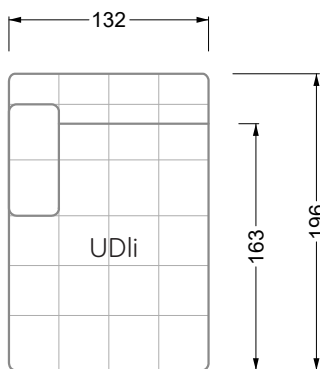

Esfera

102 • Canapés d'angle

Les dimensions s'appliquent aux pièces solitaires.

Les pièces supplémentaires ont un côté de réglage mal référencé sans bords arrondis.

L'extrémité et les pièces individuelles sont arrondies sur les côtés libres (6 cm).

Dans le cas d'une combinaison libre de pièces individuelles, 6 cm doivent être déduits des côtés de réglage.

Conseils de coussins: **D 108 Q**

Conseils de coussins: **D 108 Q**

Les éléments de modèle
à découper pour votre
propre planification
échelle 1:50
valable à partir du 01.01.2021

Cocoa Island

• Canapé avec finition élé. d'angle prof. assise 62cm

Napali

126 • Canapés • Canapés d'angle

Cloud 7

154 • Eléments • Chaise longue

Les éléments de modèle
à découper pour votre
propre planification
échelle 1:50

largeur: 364,5 cm

W 129-160

5-ième
largeur: 202,5 cm

6-ième
largeur: 243,0 cm

SET 2.3

W 129-160

7-ième

largeur: 283,5 cm