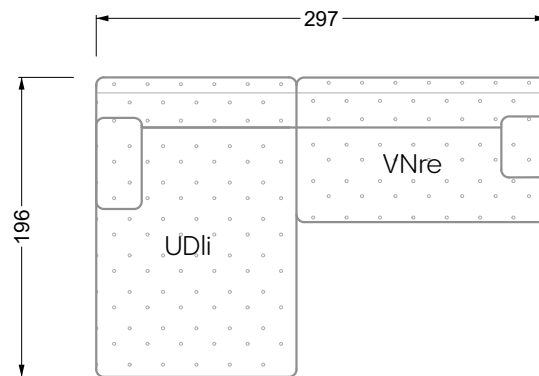

Esfera

102 • Canapés d'angle

Les dimensions s'appliquent aux pièces solitaires.

Les pièces supplémentaires ont un côté de réglage mal référencé sans bords arrondis.

L'extrémité et les pièces individuelles sont arrondies sur les côtés libres (6 cm).

Cocoa Island

• Canapé avec finition élé. d'angle prof. assise 62cm

Napali

126 • Canapés • Canapés d'angle

Cloud 7

154 • Eléments • Chaise longue

Les éléments de modèle
à découper pour votre
propre planification
échelle 1:50