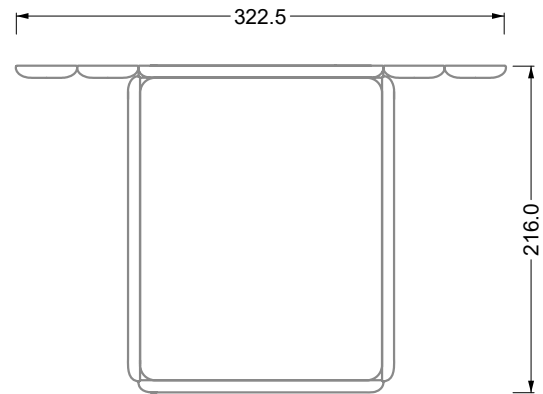

W 129-160

Le lit peut être tourné
de 90 degrés

W 129-160

W 129-160

4-ième

largeur: 176,0 cm

W 129-160

5-ième

largeur: 202,5 cm

6-ième

largeur: 243,0 cm

W 129-160

7-ième

largeur: 283,5 cm

8-ième

largeur: 324,0 cm

9-ième

largeur: 364,5 cm

W 129-160

5-ième

largeur: 202,5 cm

W 129-160

6-ième

largeur: 243,0 cm

largeur: 364,5 cm

W 129-160

5-ième
largeur: 202,5 cm

6-ième
largeur: 243,0 cm

SET 2.3

W 129-160

7-ième

largeur: 283,5 cm