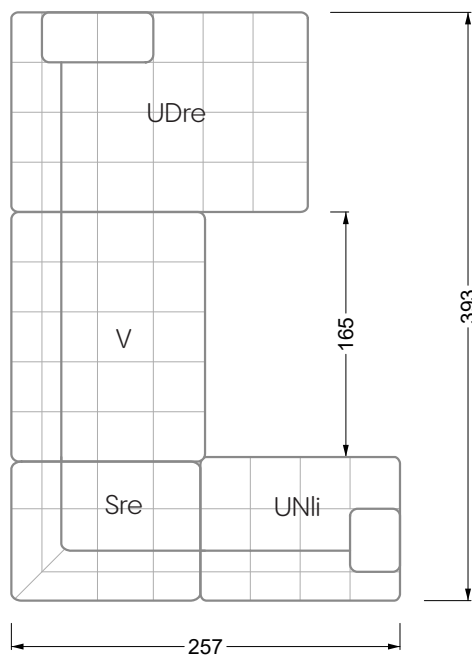

Cocoa Island

• Canapé avec finition élé. d'angle prof. assise 62cm

Napali

126 • Canapés • Canapés d'angle

Cloud 7

154 • Eléments • Chaise longue

Les éléments de modèle
à découper pour votre
propre planification
échelle 1:50

Ocean 7

valable à partir du 01.15.24 Canapé avec finition élé. d'angle prof. assise 95 cm

Ocean 7

Ocean 7

158 • Canapés d'angle avec récamière
canapés avec finition élé. d'angle

W104-160
couchage 160 x 200 cm

W104-180
couchage 180 x 200 cm

W104-200
couchage 200 x 200 cm

Système de matelas boxspring

Matelas en mousse froide

W 129-160

surface de couchage
160 x 200 cm

W 129-180

surface de couchage
180 x 200 cm

W 129-200

surface de couchage
200 x 200 cm

A

RP 129-80

B

RP 129-100

C

RP 129-120