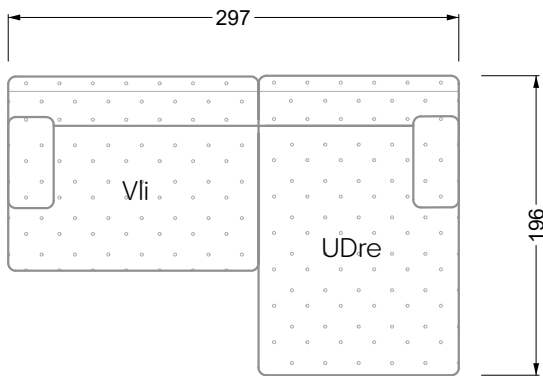

Esfera

102 • Canapés d'angle

Les dimensions s'appliquent aux pièces solitaires.

Les pièces supplémentaires ont un côté de réglage mal référencé sans bords arrondis.

L'extrémité et les pièces individuelles sont arrondies sur les côtés libres (6 cm).

Cocoa Island

• Canapé avec finition élé. d'angle prof. assise 62cm

Napali

126 • Canapés • Canapés d'angle

Cloud 7

154 • Eléments • Chaise longue

Les éléments de modèle
à découper pour votre
propre planification
échelle 1:50