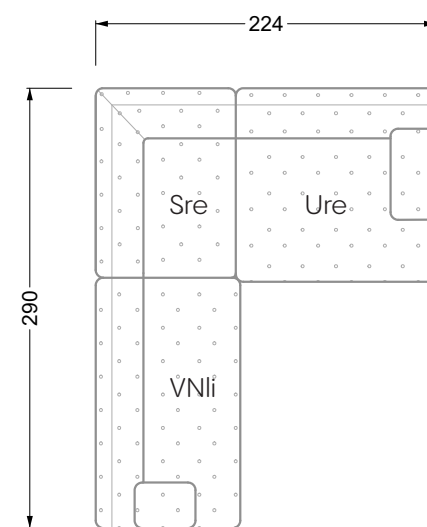

Esfera

102 • Canapés d'angle

Les dimensions s'appliquent aux pièces solitaires.

Les pièces supplémentaires ont un côté de réglage mal référencé sans bords arrondis.

L'extrémité et les pièces individuelles sont arrondies sur les côtés libres (6 cm).

Cocoa Island

• Canapé avec finition élé. d'angle prof. assise 62cm

Napali

126 • Canapés • Canapés d'angle

Cloud 7

154 • Eléments • Chaise longue

Les éléments de modèle
à découper pour votre
propre planification
échelle 1:50

W104-180
couchage 180 x 200 cm

W104-200
couchage 200 x 200 cm

Système de matelas boxspring

Matelas en mousse froide

W 129-160

surface de couchage
160 x 200 cm

W 129-180

surface de couchage
180 x 200 cm