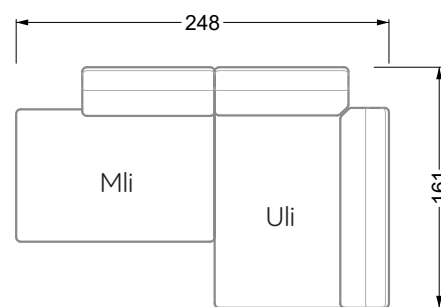

Cocoa Island

• Canapé avec finition élé. d'angle prof. assise 62cm

Napali

126 • Canapés • Canapés d'angle

Cloud 7

154 • Eléments • Chaise longue

Les éléments de modèle
à découper pour votre
propre planification
échelle 1:50