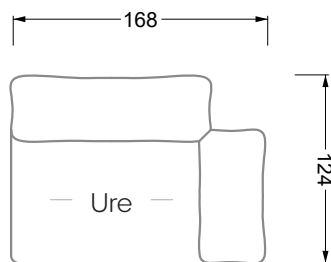

Canapés

102 / Esfera	02
103 / Poolside	11
104 / Balaa0	12
106 / Teratai	26
107 / Edgy	38
116 / Matilda	58
118 / Ohlinda	60
119 / Cocoa Island	65
126 / Napali	78
154 / Cloud 7	85
158 / Ocean 7	95

Lits

101 / Balaa0 Bett	113
129 / Creole Bett	114
130 / Feya bett	145
154 / Cloud 7 Bett	146

Stealth & Tables d'appoint

147

Fauteuils

148

Tables salle à manger & Chaises

149