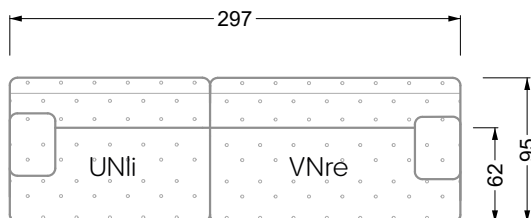

Esfera

102 • Canapés d'angle

Les dimensions s'appliquent aux pièces solitaires.

Les pièces supplémentaires ont un côté de réglage mal référencé sans bords arrondis.

L'extrémité et les pièces individuelles sont arrondies sur les côtés libres (6 cm).

Dans le cas d'une combinaison libre de pièces individuelles, 6 cm doivent être déduits des côtés de réglage.

Conseils de coussins: **D 108 Q**

Conseils de coussins: **D 108 Q**

Les éléments de modèle
à découper pour votre
propre planification
échelle 1:50
valable à partir du 01.01.2021