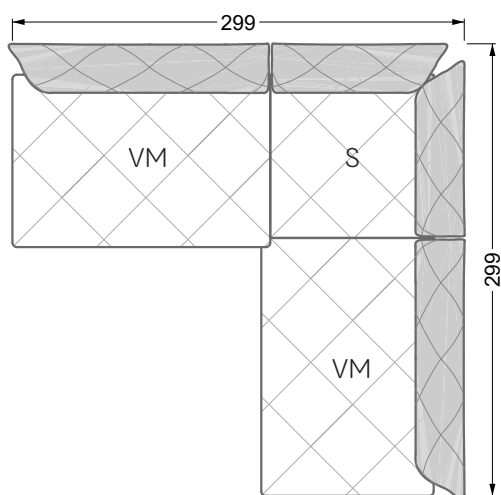

Esfera

102 • Canapés d'angle

Les dimensions s'appliquent aux pièces solitaires.

Les pièces supplémentaires ont un côté de réglage mal référencé sans bords arrondis.

L'extrémité et les pièces individuelles sont arrondies sur les côtés libres (6 cm).

Dans le cas d'une combinaison libre de pièces individuelles, 6 cm doivent être déduits des côtés de réglage.

Conseils de coussins: **D 108 Q**

Conseils de coussins: **D 108 Q**

Les éléments de modèle
à découper pour votre
propre planification
échelle 1:50
valable à partir du 01.01.2021

Cocoa Island

• Canapé avec finition élé. d'angle prof. assise 62cm

Napali

126 • Canapés • Canapés d'angle

Cloud 7

154 • Eléments • Chaise longue

Les éléments de modèle
à découper pour votre
propre planification
échelle 1:50

largeur: 364,5 cm

W 129-160

5-ième
largeur: 202,5 cm

6-ième
largeur: 243,0 cm

SET 2.3

W 129-160

7-ième

largeur: 283,5 cm