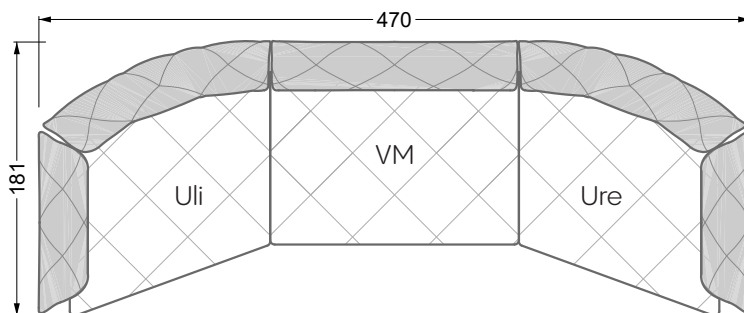

Esfera

102 • Canapés d'angle

Les dimensions s'appliquent aux pièces solitaires.

Les pièces supplémentaires ont un côté de réglage mal référencé sans bords arrondis.

L'extrémité et les pièces individuelles sont arrondies sur les côtés libres (6 cm).

Dans le cas d'une combinaison libre de pièces individuelles, 6 cm doivent être déduits des côtés de réglage.

Conseils de coussins: **D 108 Q**

Conseils de coussins: **D 108 Q**

Les éléments de modèle
à découper pour votre
propre planification
échelle 1:50
valable à partir du 01.01.2021