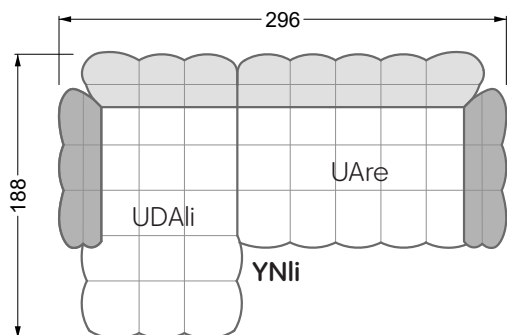

Esfera

102 • Canapés d'angle

Les dimensions s'appliquent aux pièces solitaires.

Les pièces supplémentaires ont un côté de réglage mal référencé sans bords arrondis.

L'extrémité et les pièces individuelles sont arrondies sur les côtés libres (6 cm).

Dans le cas d'une combinaison libre de pièces individuelles, 6 cm doivent être déduits des côtés de réglage.

Conseils de coussins: **D 108 Q**

Conseils de coussins: **D 108 Q**

Les éléments de modèle
à découper pour votre
propre planification
échelle 1:50
valable à partir du 01.01.2021

Cocoa Island

• Canapé avec finition élé. d'angle prof. assise 62cm

Napali

126 • Canapés • Canapés d'angle

Cloud 7

154 • Eléments • Chaise longue

Les éléments de modèle
à découper pour votre
propre planification
échelle 1:50