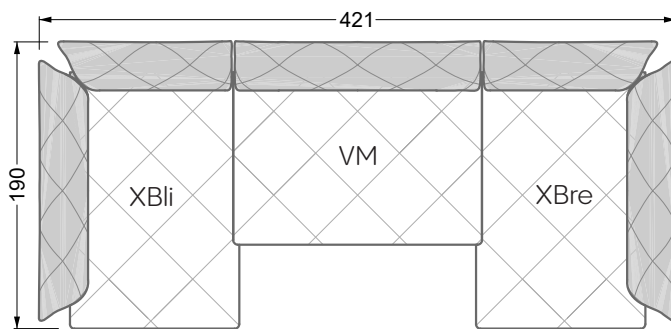

Esfera

102 • Canapés d'angle

Les dimensions s'appliquent aux pièces solitaires.

Les pièces supplémentaires ont un côté de réglage mal référencé sans bords arrondis.

L'extrémité et les pièces individuelles sont arrondies sur les côtés libres (6 cm).

Dans le cas d'une combinaison libre de pièces individuelles, 6 cm doivent être déduits des côtés de réglage.

Conseils de coussins: **D 108 Q**

Conseils de coussins: **D 108 Q**

Les éléments de modèle
à découper pour votre
propre planification
échelle 1:50
valable à partir du 01.01.2021

Cocoa Island

• Canapé avec finition élé. d'angle prof. assise 62cm

Napali

126 • Canapés • Canapés d'angle

Cloud 7

154 • Eléments • Chaise longue

Les éléments de modèle
à découper pour votre
propre planification
échelle 1:50

largeur: 364,5 cm

W 129-160

5-ième
largeur: 202,5 cm

6-ième
largeur: 243,0 cm

SET 2.3

W 129-160

7-ième

largeur: 283,5 cm