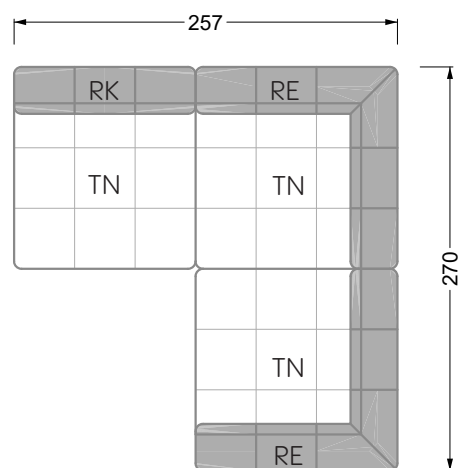

Esfera

102 • Canapés d'angle

Les dimensions s'appliquent aux pièces solitaires.

Les pièces supplémentaires ont un côté de réglage mal référencé sans bords arrondis.

L'extrémité et les pièces individuelles sont arrondies sur les côtés libres (6 cm).

Dans le cas d'une combinaison libre de pièces individuelles, 6 cm doivent être déduits des côtés de réglage.

Conseils de coussins: **D 108 Q**

Conseils de coussins: **D 108 Q**

Les éléments de modèle
à découper pour votre
propre planification
échelle 1:50
valable à partir du 01.01.2021

Cocoa Island

• Canapé avec finition élé. d'angle prof. assise 62cm

Napali

126 • Canapés • Canapés d'angle

Cloud 7

154 • Eléments • Chaise longue

Les éléments de modèle
à découper pour votre
propre planification
échelle 1:50

largeur: 364,5 cm

W 129-160

5-ième
largeur: 202,5 cm

6-ième
largeur: 243,0 cm

SET 2.3

W 129-160

7-ième

largeur: 283,5 cm