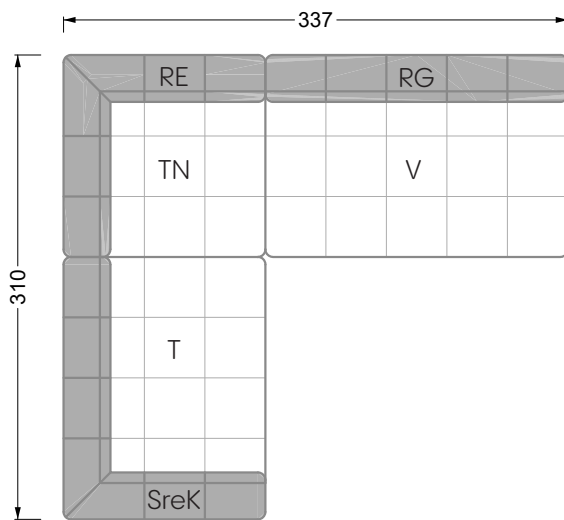

Esfera

102 • Canapés d'angle

Les dimensions s'appliquent aux pièces solitaires.

Les pièces supplémentaires ont un côté de réglage mal référencé sans bords arrondis.

L'extrémité et les pièces individuelles sont arrondies sur les côtés libres (6 cm).

Dans le cas d'une combinaison libre de pièces individuelles, 6 cm doivent être déduits des côtés de réglage.

Conseils de coussins: **D 108 Q**

Conseils de coussins: **D 108 Q**

Les éléments de modèle
à découper pour votre
propre planification
échelle 1:50
valable à partir du 01.01.2021

Cocoa Island

• Canapé avec finition élé. d'angle prof. assise 62cm

Napali

126 • Canapés • Canapés d'angle

Cloud 7

154 • Eléments • Chaise longue

Les éléments de modèle
à découper pour votre
propre planification
échelle 1:50