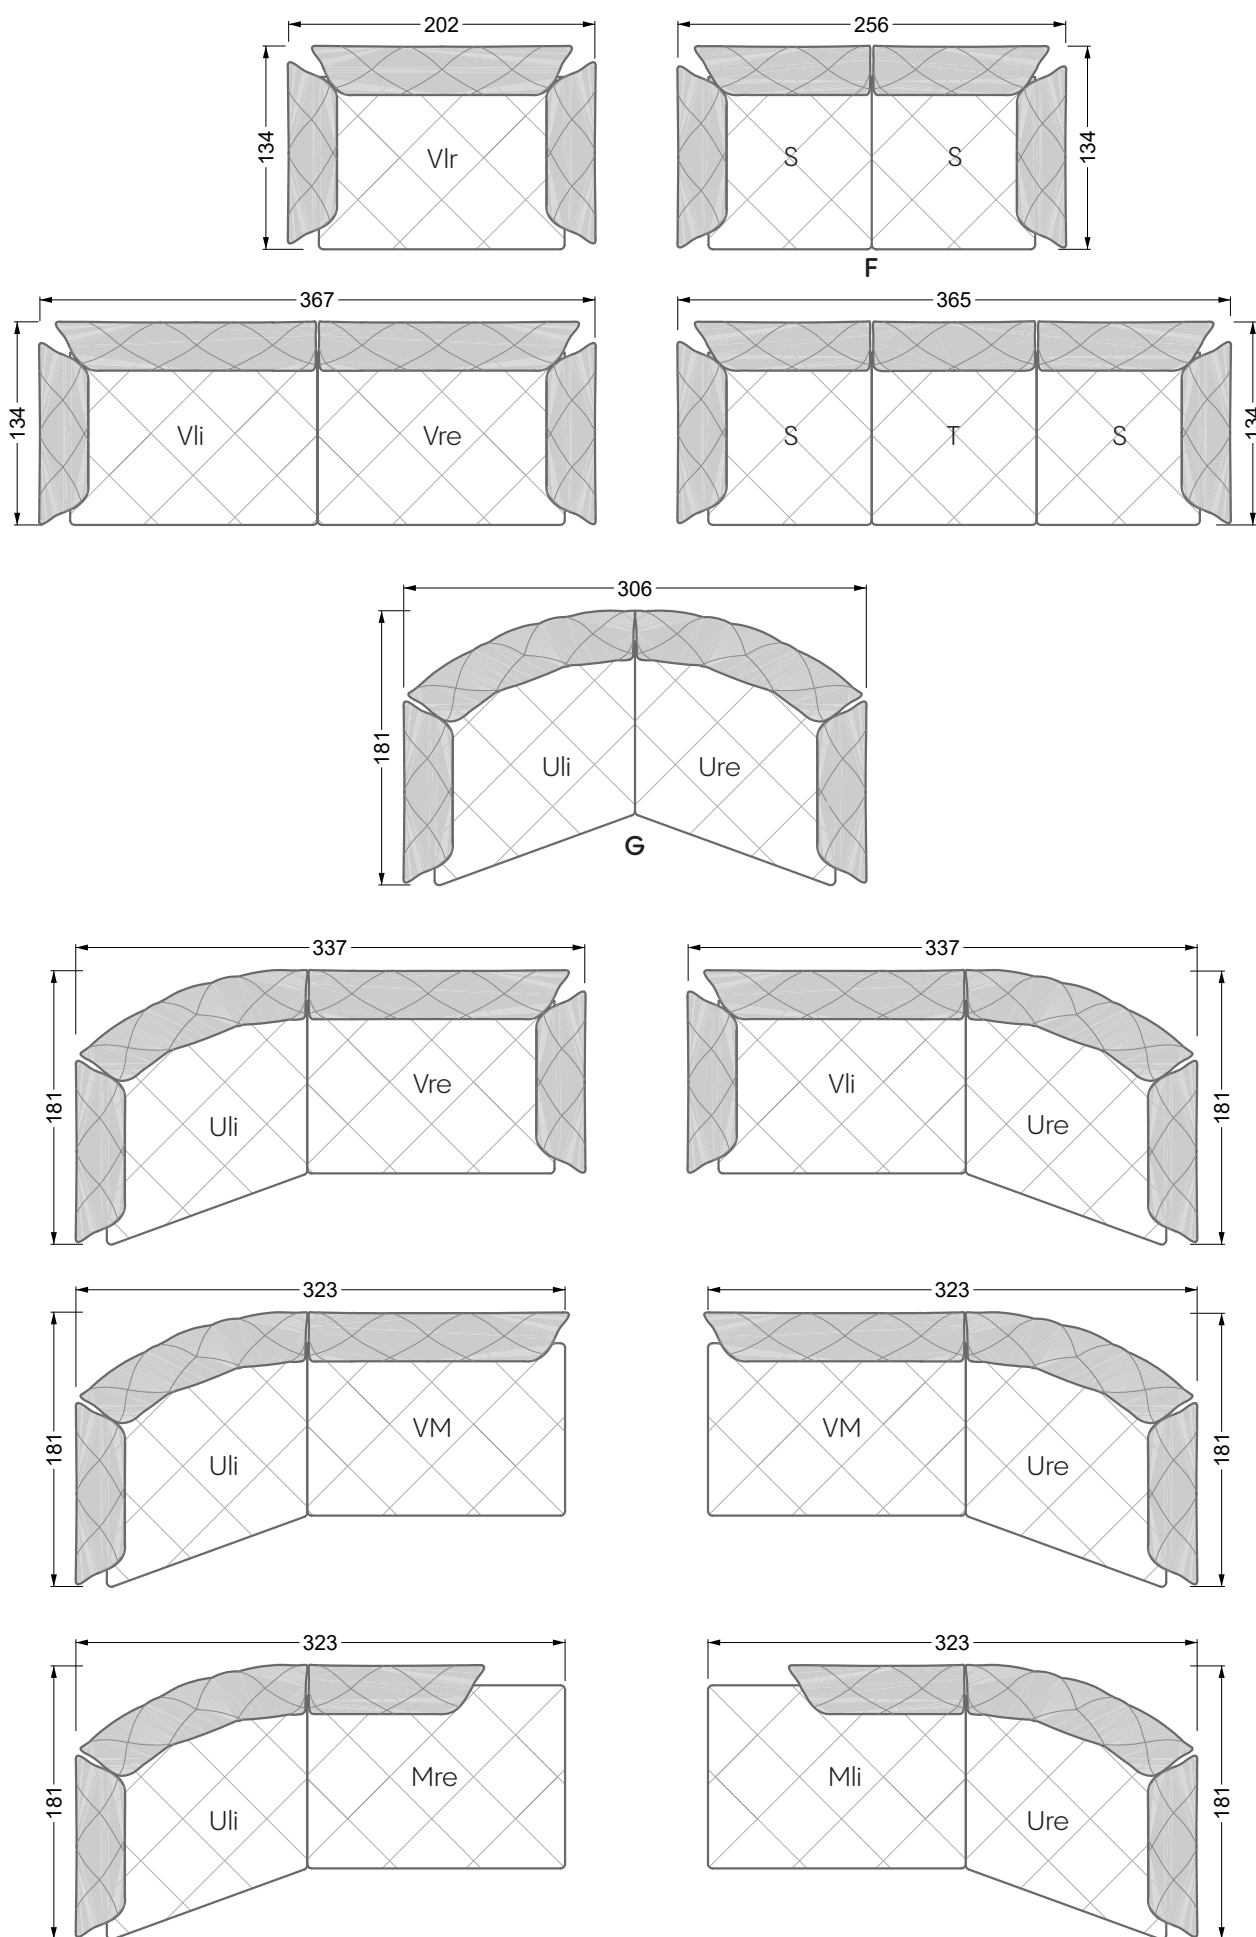

Esfera

102 • Canapés d'angle

Les dimensions s'appliquent aux pièces solitaires.

Les pièces supplémentaires ont un côté de réglage mal référencé sans bords arrondis.

L'extrémité et les pièces individuelles sont arrondies sur les côtés libres (6 cm).

Dans le cas d'une combinaison libre de pièces individuelles, 6 cm doivent être déduits des côtés de réglage.

Conseils de coussins: **D 108 Q**

Conseils de coussins: **D 108 Q**

Les éléments de modèle
à découper pour votre
propre planification
échelle 1:50
valable à partir du 01.01.2021

largeur: 364,5 cm

W 129-160

5-ième
largeur: 202,5 cm

6-ième
largeur: 243,0 cm

SET 2.3

W 129-160

7-ième

largeur: 283,5 cm

W 129-180

5-ième

largeur: 202,5 cm

W 129-180

6-ième

largeur: 243,0 cm

SET 1.2

W 129-180