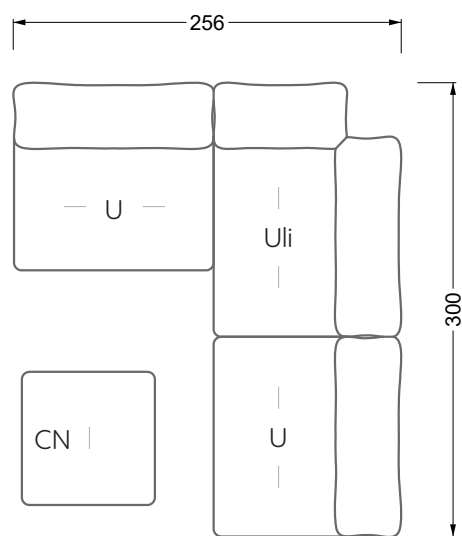

Stealth & Tables d'appoint

147

Fauteuils

148

Tables salle à manger & Chaises

149

Esfera

102 • Canapés & Canapés d'angle

Esfera

102 • Canapés d'angle

Les dimensions s'appliquent aux pièces solitaires.

Les pièces supplémentaires ont un côté de réglage mal référencé sans bords arrondis.

L'extrémité et les pièces individuelles sont arrondies sur les côtés libres (6 cm).

Dans le cas d'une combinaison libre de pièces individuelles, 6 cm doivent être déduits des côtés de réglage.

Conseils de coussins: **D 108 Q**

Conseils de coussins: **D 108 Q**

Les éléments de modèle
à découper pour votre
propre planification
échelle 1:50
valable à partir du 01.01.2021

largeur: 364,5 cm

W 129-160

5-ième
largeur: 202,5 cm

6-ième
largeur: 243,0 cm

SET 2.3

W 129-160

7-ième

largeur: 283,5 cm