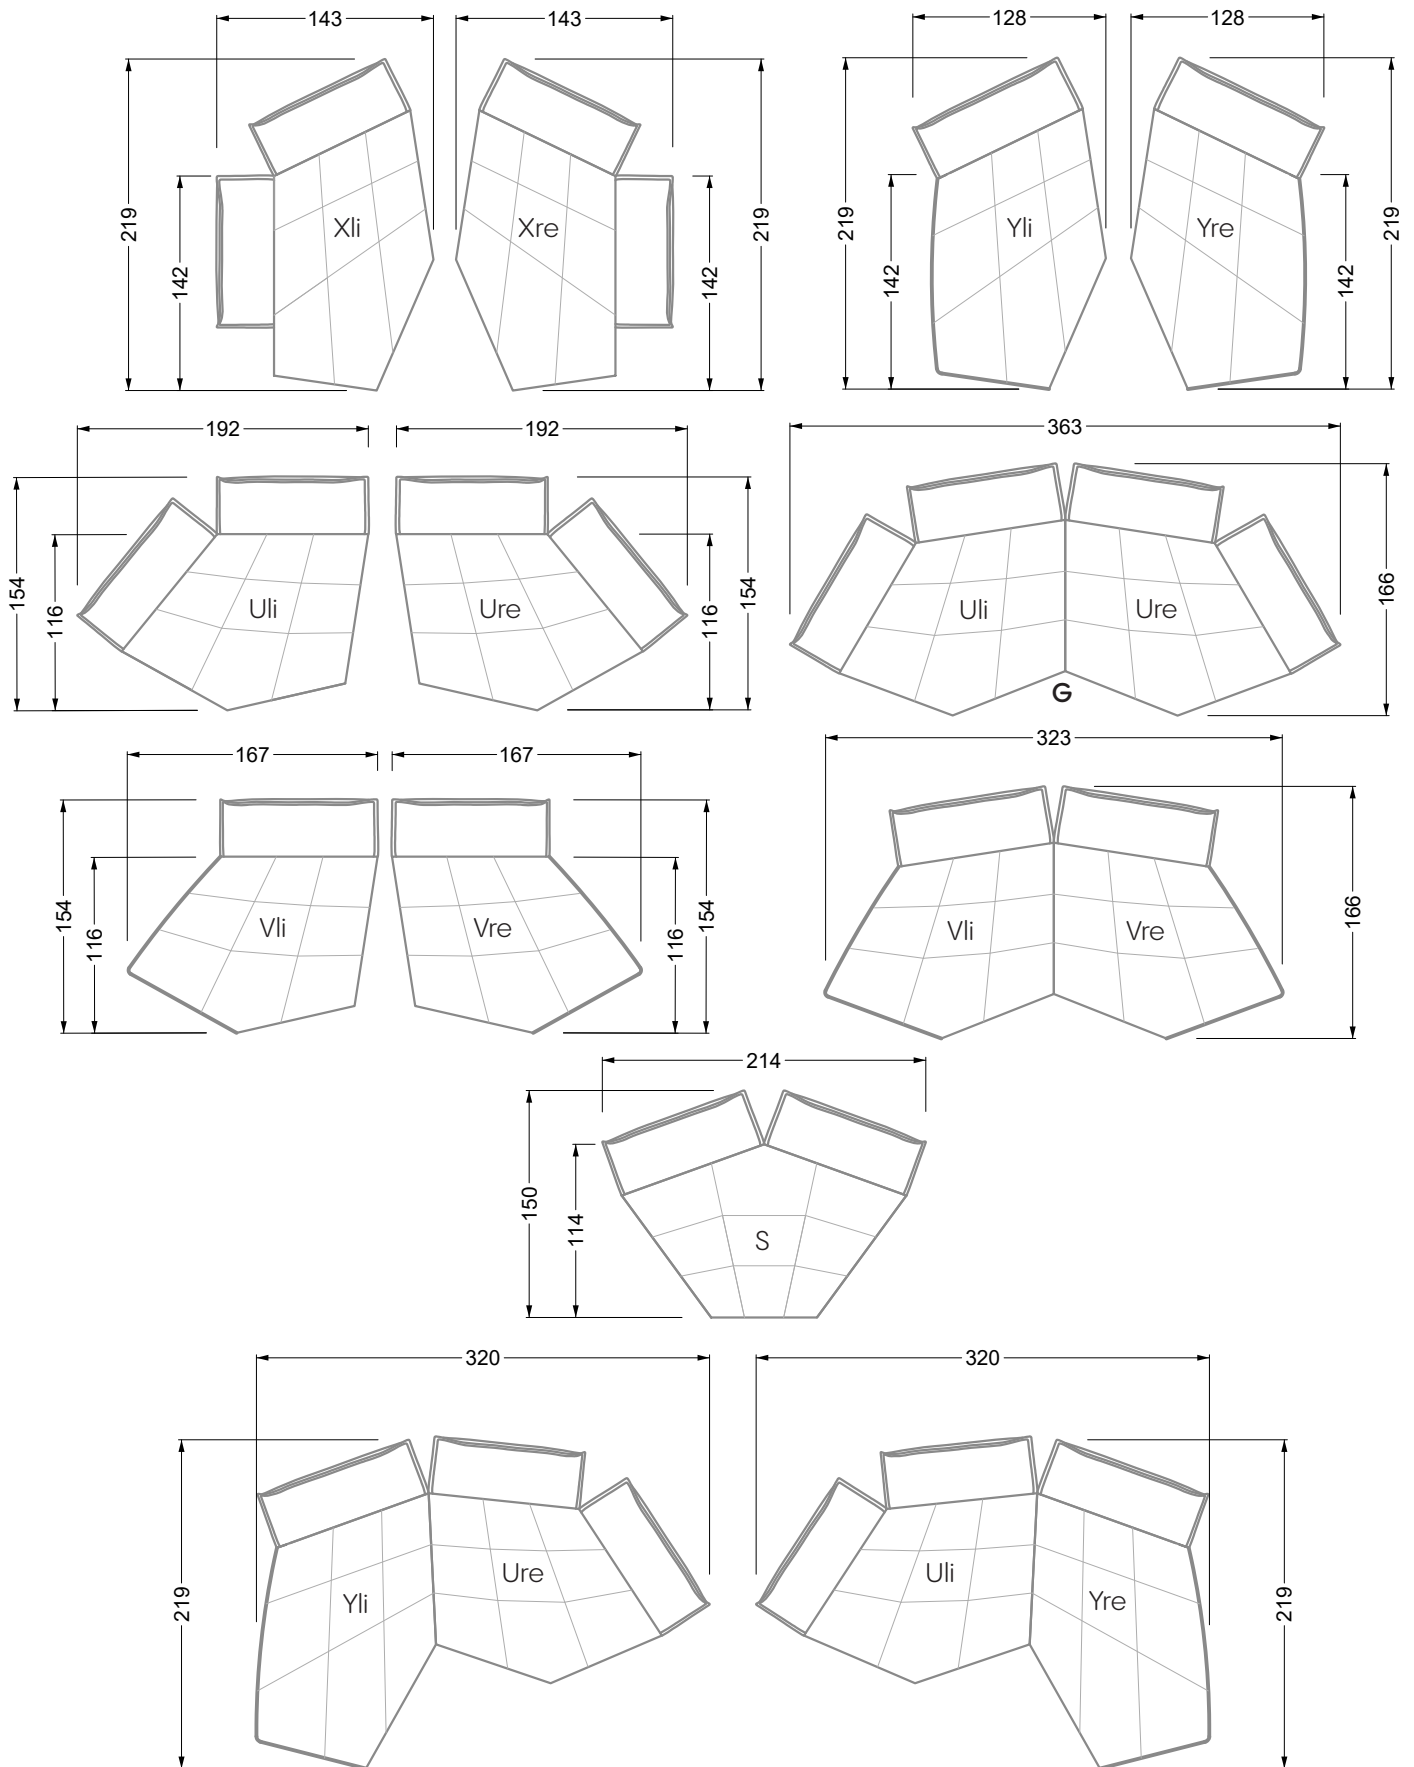

Esfera

102 • Canapés d'angle

Les dimensions s'appliquent aux pièces solitaires.

Les pièces supplémentaires ont un côté de réglage mal référencé sans bords arrondis.

L'extrémité et les pièces individuelles sont arrondies sur les côtés libres (6 cm).

Dans le cas d'une combinaison libre de pièces individuelles, 6 cm doivent être déduits des côtés de réglage.

Conseils de coussins: **D 108 Q**

Conseils de coussins: **D 108 Q**

Les éléments de modèle
à découper pour votre
propre planification
échelle 1:50
valable à partir du 01.01.2021

largeur: 364,5 cm

W 129-160

5-ième
largeur: 202,5 cm

6-ième
largeur: 243,0 cm

SET 2.3

W 129-160

7-ième

largeur: 283,5 cm

W 129-180

5-ième

largeur: 202,5 cm

W 129-180

6-ième

largeur: 243,0 cm

SET 1.2

W 129-180