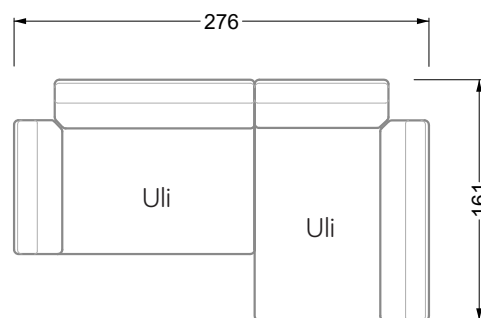

Esfera

102 • Canapés d'angle

Les dimensions s'appliquent aux pièces solitaires.

Les pièces supplémentaires ont un côté de réglage mal référencé sans bords arrondis.

L'extrémité et les pièces individuelles sont arrondies sur les côtés libres (6 cm).

Cocoa Island

• Canapé avec finition élé. d'angle prof. assise 62cm

Napali

126 • Canapés • Canapés d'angle

Cloud 7

154 • Eléments • Chaise longue

Les éléments de modèle
à découper pour votre
propre planification
échelle 1:50

Ocean 7

valable à partir du 01.15.24 Canapé avec finition élé. d'angle prof. assise 95 cm

Ocean 7

Ocean 7

158 • Canapés d'angle avec récamière
canapés avec finition élé. d'angle

W104-160
couchage 160 x 200 cm

W104-180
couchage 180 x 200 cm

W104-200
couchage 200 x 200 cm

Système de matelas boxspring

Matelas en mousse froide

W 129-160

surface de couchage
160 x 200 cm

W 129-180

surface de couchage
180 x 200 cm