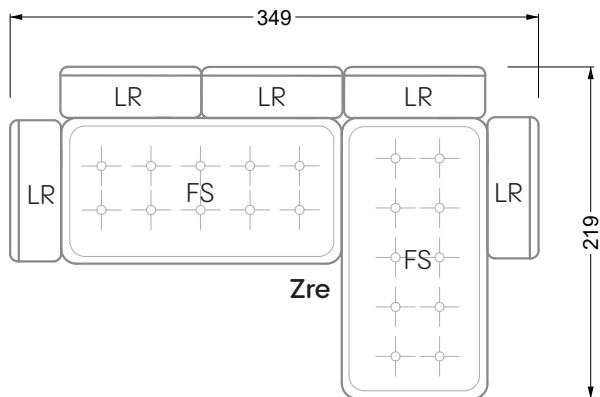

Esfera

102 • Canapés d'angle

Les dimensions s'appliquent aux pièces solitaires.

Les pièces supplémentaires ont un côté de réglage mal référencé sans bords arrondis.

L'extrémité et les pièces individuelles sont arrondies sur les côtés libres (6 cm).

Dans le cas d'une combinaison libre de pièces individuelles, 6 cm doivent être déduits des côtés de réglage.

Conseils de coussins: **D 108 Q**

Conseils de coussins: **D 108 Q**

Les éléments de modèle
à découper pour votre
propre planification
échelle 1:50
valable à partir du 01.01.2021

Cocoa Island

• Canapé avec finition élé. d'angle prof. assise 62cm

Napali

126 • Canapés • Canapés d'angle

Cloud 7

154 • Eléments • Chaise longue

Les éléments de modèle
à découper pour votre
propre planification
échelle 1:50