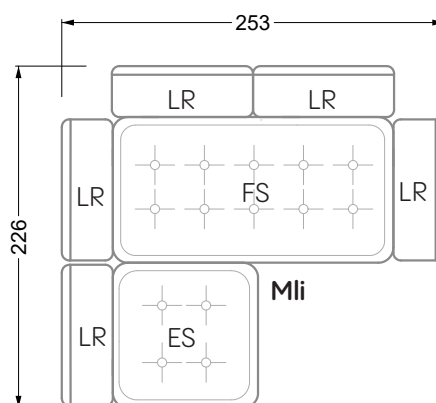

Esfera

102 • Canapés d'angle

Les dimensions s'appliquent aux pièces solitaires.

Les pièces supplémentaires ont un côté de réglage mal référencé sans bords arrondis.

L'extrémité et les pièces individuelles sont arrondies sur les côtés libres (6 cm).

Dans le cas d'une combinaison libre de pièces individuelles, 6 cm doivent être déduits des côtés de réglage.

Conseils de coussins: **D 108 Q**

Conseils de coussins: **D 108 Q**

Les éléments de modèle
à découper pour votre
propre planification
échelle 1:50
valable à partir du 01.01.2021

Cocoa Island

• Canapé avec finition élé. d'angle prof. assise 62cm

Napali

126 • Canapés • Canapés d'angle

Cloud 7

154 • Eléments • Chaise longue

Les éléments de modèle
à découper pour votre
propre planification
échelle 1:50

largeur: 364,5 cm

W 129-160

5-ième
largeur: 202,5 cm

6-ième
largeur: 243,0 cm

SET 2.3

W 129-160

7-ième

largeur: 283,5 cm