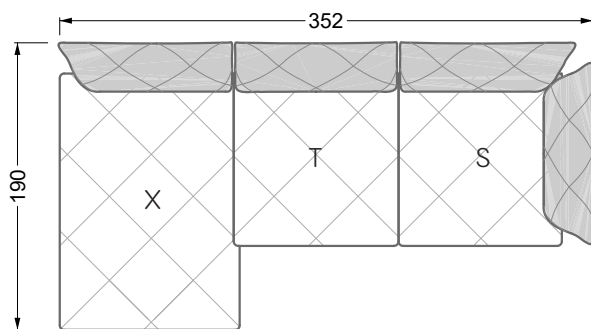

Esfera

102 • Canapés d'angle

Les dimensions s'appliquent aux pièces solitaires.

Les pièces supplémentaires ont un côté de réglage mal référencé sans bords arrondis.

L'extrémité et les pièces individuelles sont arrondies sur les côtés libres (6 cm).

Dans le cas d'une combinaison libre de pièces individuelles, 6 cm doivent être déduits des côtés de réglage.

Conseils de coussins: **D 108 Q**

Conseils de coussins: **D 108 Q**

Les éléments de modèle
à découper pour votre
propre planification
échelle 1:50
valable à partir du 01.01.2021

Cocoa Island

• Canapé avec finition élé. d'angle prof. assise 62cm

Napali

126 • Canapés • Canapés d'angle

Cloud 7

154 • Eléments • Chaise longue

Les éléments de modèle
à découper pour votre
propre planification
échelle 1:50

largeur: 364,5 cm

W 129-160

5-ième
largeur: 202,5 cm

6-ième
largeur: 243,0 cm

SET 2.3

W 129-160

7-ième

largeur: 283,5 cm