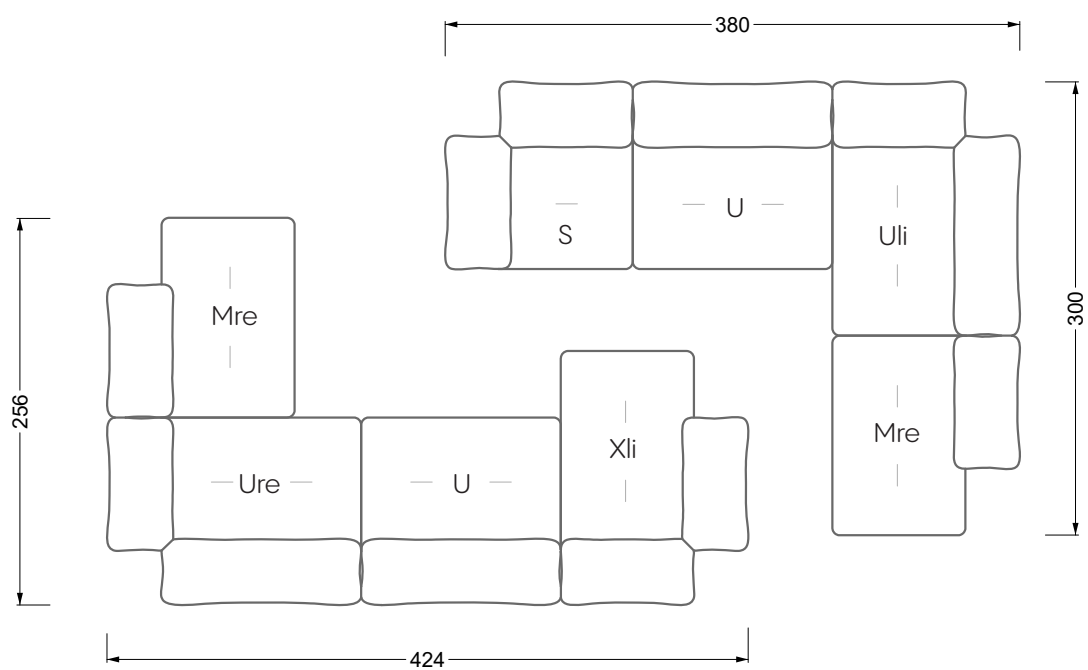

Esfera

102 • Canapés d'angle

Les dimensions s'appliquent aux pièces solitaires.

Les pièces supplémentaires ont un côté de réglage mal référencé sans bords arrondis.

L'extrémité et les pièces individuelles sont arrondies sur les côtés libres (6 cm).

largeur: 364,5 cm

W 129-160

5-ième
largeur: 202,5 cm

6-ième
largeur: 243,0 cm

SET 2.3

W 129-160

7-ième

largeur: 283,5 cm

W 129-180

5-ième

largeur: 202,5 cm

W 129-180

6-ième

largeur: 243,0 cm

SET 1.2

W 129-180

W 129-180

5-ième

largeur: 202,5 cm

6-ième

largeur: 243,0 cm

SET 2.2

W 129-180

7-ième