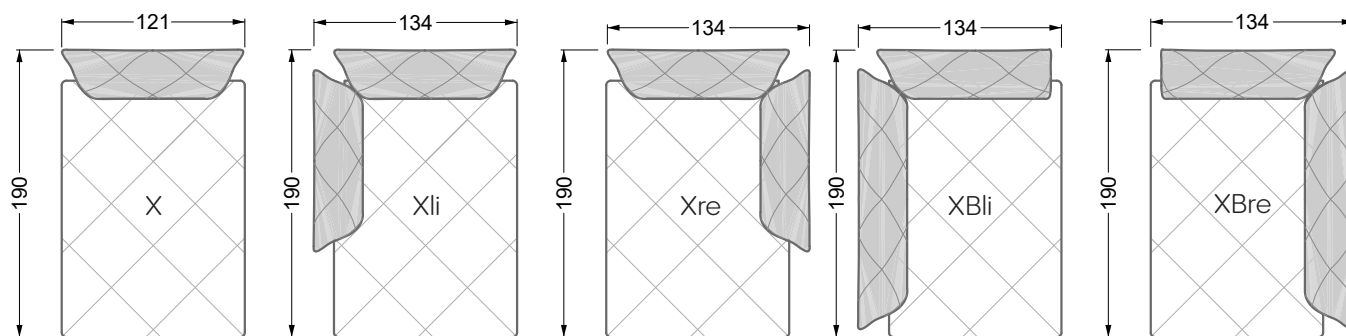

Esfera

102 • Canapés d'angle

Les dimensions s'appliquent aux pièces solitaires.

Les pièces supplémentaires ont un côté de réglage mal référencé sans bords arrondis.

L'extrémité et les pièces individuelles sont arrondies sur les côtés libres (6 cm).

Dans le cas d'une combinaison libre de pièces individuelles, 6 cm doivent être déduits des côtés de réglage.

Conseils de coussins: **D 108 Q**

Conseils de coussins: **D 108 Q**

Les éléments de modèle
à découper pour votre
propre planification
échelle 1:50
valable à partir du 01.01.2021

largeur: 364,5 cm

W 129-160

5-ième
largeur: 202,5 cm

6-ième
largeur: 243,0 cm

SET 2.3

W 129-160

7-ième

largeur: 283,5 cm

W 129-180

5-ième

largeur: 202,5 cm

W 129-180

6-ième

largeur: 243,0 cm

SET 1.2

W 129-180