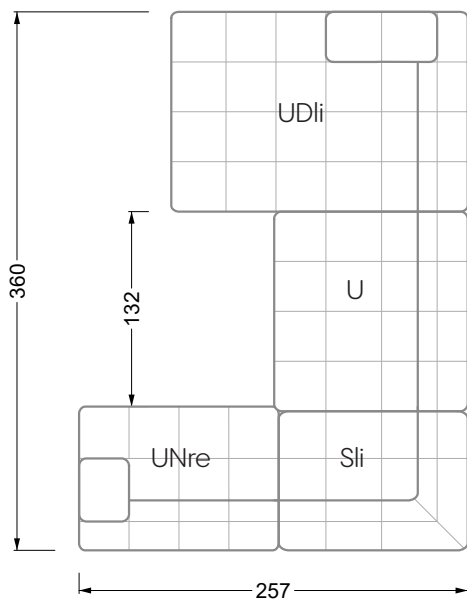

Cocoa Island

• Canapé avec finition élé. d'angle prof. assise 62cm

Napali

126 • Canapés • Canapés d'angle

Cloud 7

154 • Eléments • Chaise longue

Les éléments de modèle
à découper pour votre
propre planification
échelle 1:50

Ocean 7

valable à partir du 01.15.24 Canapé avec finition élé. d'angle prof. assise 95 cm

Ocean 7

Ocean 7

158 • Canapés d'angle avec récamière
canapés avec finition élé. d'angle

W104-160
couchage 160 x 200 cm

W104-180
couchage 180 x 200 cm

W104-200
couchage 200 x 200 cm

Système de matelas boxspring

Matelas en mousse froide

W 129-160

surface de couchage
160 x 200 cm

W 129-180

surface de couchage
180 x 200 cm

W 129-200

surface de couchage
200 x 200 cm

A

RP 129-80

B

RP 129-100

C

RP 129-120