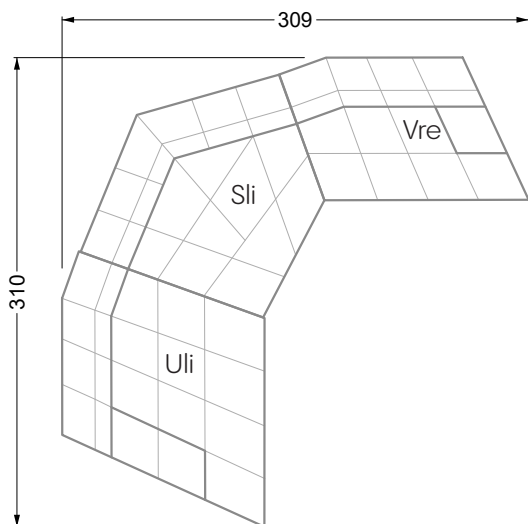

Esfera

102 • Canapés d'angle

Les dimensions s'appliquent aux pièces solitaires.

Les pièces supplémentaires ont un côté de réglage mal référencé sans bords arrondis.

L'extrémité et les pièces individuelles sont arrondies sur les côtés libres (6 cm).

Dans le cas d'une combinaison libre de pièces individuelles, 6 cm doivent être déduits des côtés de réglage.

Conseils de coussins: **D 108 Q**

Conseils de coussins: **D 108 Q**

Les éléments de modèle
à découper pour votre
propre planification
échelle 1:50
valable à partir du 01.01.2021

Cocoa Island

• Canapé avec finition élé. d'angle prof. assise 62cm

Napali

126 • Canapés • Canapés d'angle

Cloud 7

154 • Eléments • Chaise longue

Les éléments de modèle
à découper pour votre
propre planification
échelle 1:50

W104-180
couchage 180 x 200 cm

W104-200
couchage 200 x 200 cm

Système de matelas boxspring

Matelas en mousse froide

W 129-160

surface de couchage
160 x 200 cm

W 129-180

surface de couchage
180 x 200 cm