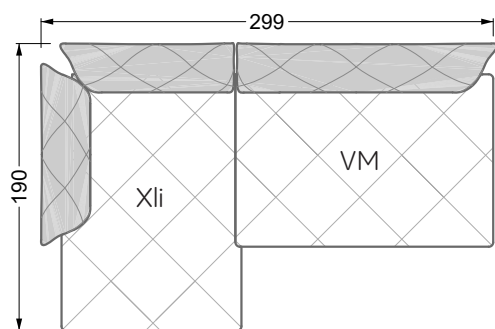

Esfera

102 • Canapés d'angle

Les dimensions s'appliquent aux pièces solitaires.

Les pièces supplémentaires ont un côté de réglage mal référencé sans bords arrondis.

L'extrémité et les pièces individuelles sont arrondies sur les côtés libres (6 cm).

Dans le cas d'une combinaison libre de pièces individuelles, 6 cm doivent être déduits des côtés de réglage.

Conseils de coussins: **D 108 Q**

Conseils de coussins: **D 108 Q**

Les éléments de modèle
à découper pour votre
propre planification
échelle 1:50
valable à partir du 01.01.2021

largeur: 202,5 cm

6-ième

largeur: 243,0 cm

W 129-160

7-ième

largeur: 283,5 cm

8-ième

largeur: 324,0 cm

largeur: 364,5 cm

W 129-160

5-ième
largeur: 202,5 cm

6-ième
largeur: 243,0 cm

SET 2.3

W 129-160

7-ième

largeur: 283,5 cm