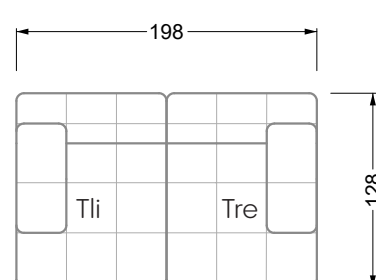

Esfera

102 • Canapés d'angle

Les dimensions s'appliquent aux pièces solitaires.

Les pièces supplémentaires ont un côté de réglage mal référencé sans bords arrondis.

L'extrémité et les pièces individuelles sont arrondies sur les côtés libres (6 cm).

Dans le cas d'une combinaison libre de pièces individuelles, 6 cm doivent être déduits des côtés de réglage.

Conseils de coussins: **D 108 Q**

Conseils de coussins: **D 108 Q**

Les éléments de modèle
à découper pour votre
propre planification
échelle 1:50
valable à partir du 01.01.2021

Cocoa Island

• Canapé avec finition élé. d'angle prof. assise 62cm

Napali

126 • Canapés • Canapés d'angle

Cloud 7

154 • Eléments • Chaise longue

Les éléments de modèle
à découper pour votre
propre planification
échelle 1:50

W104-180
couchage 180 x 200 cm

W104-200
couchage 200 x 200 cm

Système de matelas boxspring

Matelas en mousse froide

W 129-160

surface de couchage
160 x 200 cm

W 129-180

surface de couchage
180 x 200 cm