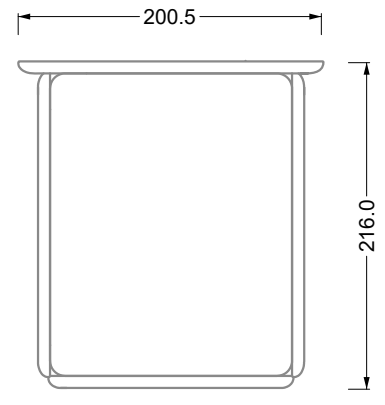

W 129-160

Le lit peut être tourné
de 90 degrés

W 129-160

W 129-160

4-ième

largeur: 176,0 cm

W 129-160

5-ième

largeur: 202,5 cm

6-ième

largeur: 243,0 cm

W 129-160

7-ième

largeur: 283,5 cm

8-ième

largeur: 324,0 cm

9-ième

largeur: 364,5 cm

W 129-160

5-ième

largeur: 202,5 cm

W 129-160

6-ième

largeur: 243,0 cm

largeur: 364,5 cm

W 129-160

5-ième
largeur: 202,5 cm

6-ième
largeur: 243,0 cm

SET 2.3

W 129-160

7-ième

largeur: 283,5 cm