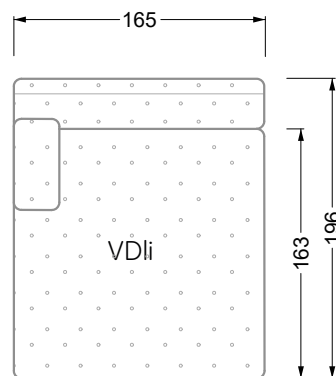

Esfera

102 • Canapés d'angle

Les dimensions s'appliquent aux pièces solitaires.

Les pièces supplémentaires ont un côté de réglage mal référencé sans bords arrondis.

L'extrémité et les pièces individuelles sont arrondies sur les côtés libres (6 cm).

Dans le cas d'une combinaison libre de pièces individuelles, 6 cm doivent être déduits des côtés de réglage.

Conseils de coussins: **D 108 Q**

Conseils de coussins: **D 108 Q**

Les éléments de modèle
à découper pour votre
propre planification
échelle 1:50
valable à partir du 01.01.2021

Cocoa Island

• Canapé avec finition élé. d'angle prof. assise 62cm

Napali

126 • Canapés • Canapés d'angle

Cloud 7

154 • Eléments • Chaise longue

Les éléments de modèle
à découper pour votre
propre planification
échelle 1:50

largeur: 364,5 cm

W 129-160

5-ième
largeur: 202,5 cm

6-ième
largeur: 243,0 cm

SET 2.3

W 129-160

7-ième

largeur: 283,5 cm