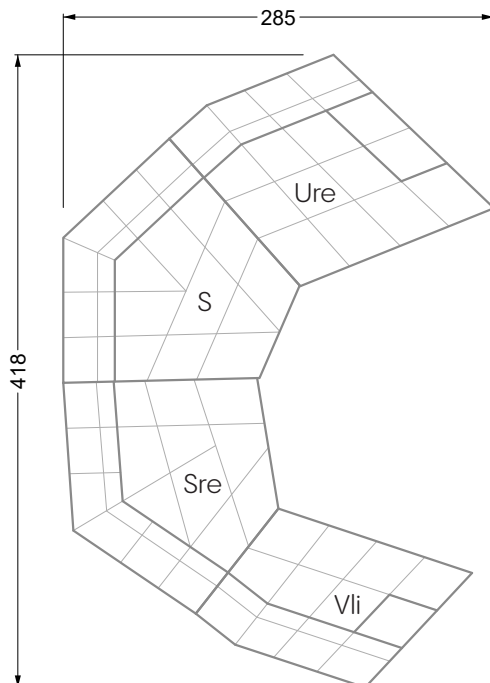

Esfera

102 • Canapés d'angle

Les dimensions s'appliquent aux pièces solitaires.

Les pièces supplémentaires ont un côté de réglage mal référencé sans bords arrondis.

L'extrémité et les pièces individuelles sont arrondies sur les côtés libres (6 cm).

Cocoa Island

• Canapé avec finition élé. d'angle prof. assise 62cm

Napali

126 • Canapés • Canapés d'angle

Cloud 7

154 • Eléments • Chaise longue

Les éléments de modèle
à découper pour votre
propre planification
échelle 1:50

W104-180
couchage 180 x 200 cm

W104-200
couchage 200 x 200 cm

Système de matelas boxspring

Matelas en mousse froide

W 129-160

surface de couchage
160 x 200 cm

W 129-180

surface de couchage
180 x 200 cm

largeur: 364,5 cm

W 129-160

5-ième
largeur: 202,5 cm

6-ième
largeur: 243,0 cm

SET 2.3

W 129-160

7-ième

largeur: 283,5 cm