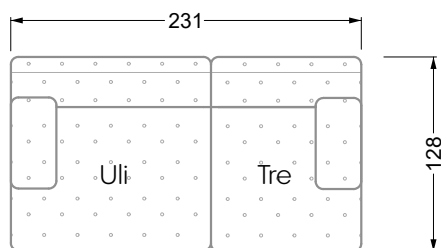

Esfera

102 • Canapés d'angle

Les dimensions s'appliquent aux pièces solitaires.

Les pièces supplémentaires ont un côté de réglage mal référencé sans bords arrondis.

L'extrémité et les pièces individuelles sont arrondies sur les côtés libres (6 cm).

Dans le cas d'une combinaison libre de pièces individuelles, 6 cm doivent être déduits des côtés de réglage.

Conseils de coussins: **D 108 Q**

Conseils de coussins: **D 108 Q**

Les éléments de modèle
à découper pour votre
propre planification
échelle 1:50
valable à partir du 01.01.2021

Cocoa Island

• Canapé avec finition élé. d'angle prof. assise 62cm

Napali

126 • Canapés • Canapés d'angle

Cloud 7

154 • Eléments • Chaise longue

Les éléments de modèle
à découper pour votre
propre planification
échelle 1:50