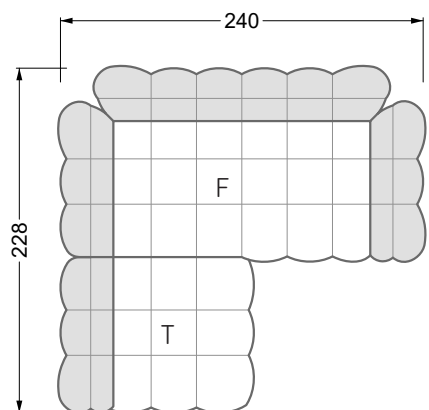

Esfera

102 • Canapés d'angle

Les dimensions s'appliquent aux pièces solitaires.

Les pièces supplémentaires ont un côté de réglage mal référencé sans bords arrondis.

L'extrémité et les pièces individuelles sont arrondies sur les côtés libres (6 cm).

Dans le cas d'une combinaison libre de pièces individuelles, 6 cm doivent être déduits des côtés de réglage.

Conseils de coussins: **D 108 Q**

Conseils de coussins: **D 108 Q**

Les éléments de modèle
à découper pour votre
propre planification
échelle 1:50
valable à partir du 01.01.2021

largeur: 364,5 cm

W 129-160

5-ième
largeur: 202,5 cm

6-ième
largeur: 243,0 cm

SET 2.3

W 129-160

7-ième

largeur: 283,5 cm

W 129-180

5-ième

largeur: 202,5 cm

W 129-180

6-ième

largeur: 243,0 cm

SET 1.2

W 129-180