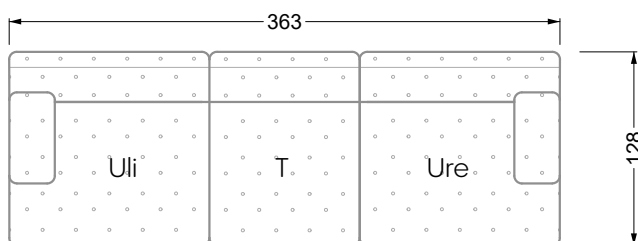

Esfera

102 • Canapés d'angle

Les dimensions s'appliquent aux pièces solitaires.

Les pièces supplémentaires ont un côté de réglage mal référencé sans bords arrondis.

L'extrémité et les pièces individuelles sont arrondies sur les côtés libres (6 cm).

Dans le cas d'une combinaison libre de pièces individuelles, 6 cm doivent être déduits des côtés de réglage.

Conseils de coussins: **D 108 Q**

Conseils de coussins: **D 108 Q**

Les éléments de modèle
à découper pour votre
propre planification
échelle 1:50
valable à partir du 01.01.2021

Cocoa Island

• Canapé avec finition élé. d'angle prof. assise 62cm

Napali

126 • Canapés • Canapés d'angle

Cloud 7

154 • Eléments • Chaise longue

Les éléments de modèle
à découper pour votre
propre planification
échelle 1:50