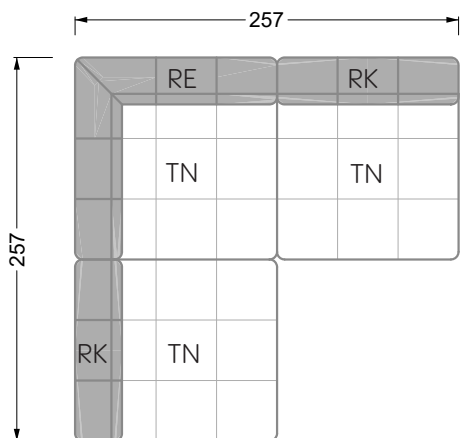

Esfera

102 • Canapés d'angle

Les dimensions s'appliquent aux pièces solitaires.

Les pièces supplémentaires ont un côté de réglage mal référencé sans bords arrondis.

L'extrémité et les pièces individuelles sont arrondies sur les côtés libres (6 cm).

Dans le cas d'une combinaison libre de pièces individuelles, 6 cm doivent être déduits des côtés de réglage.

Conseils de coussins: **D 108 Q**

Conseils de coussins: **D 108 Q**

Les éléments de modèle
à découper pour votre
propre planification
échelle 1:50
valable à partir du 01.01.2021

Cocoa Island

• Canapé avec finition élé. d'angle prof. assise 62cm

Napali

126 • Canapés • Canapés d'angle

Cloud 7

154 • Eléments • Chaise longue

Les éléments de modèle
à découper pour votre
propre planification
échelle 1:50

largeur: 364,5 cm

W 129-160

5-ième
largeur: 202,5 cm

6-ième
largeur: 243,0 cm

SET 2.3

W 129-160

7-ième

largeur: 283,5 cm