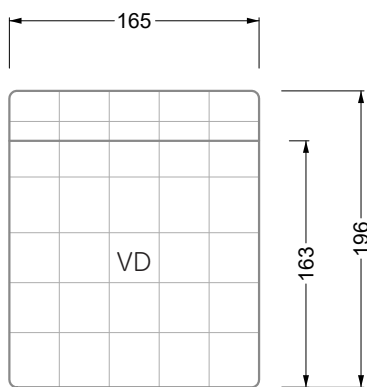

Esfera

102 • Canapés d'angle

Les dimensions s'appliquent aux pièces solitaires.

Les pièces supplémentaires ont un côté de réglage mal référencé sans bords arrondis.

L'extrémité et les pièces individuelles sont arrondies sur les côtés libres (6 cm).

Dans le cas d'une combinaison libre de pièces individuelles, 6 cm doivent être déduits des côtés de réglage.

Conseils de coussins: **D 108 Q**

Conseils de coussins: **D 108 Q**

Les éléments de modèle
à découper pour votre
propre planification
échelle 1:50
valable à partir du 01.01.2021

Cocoa Island

• Canapé avec finition élé. d'angle prof. assise 62cm

Napali

126 • Canapés • Canapés d'angle

Cloud 7

154 • Eléments • Chaise longue

Les éléments de modèle
à découper pour votre
propre planification
échelle 1:50

largeur: 364,5 cm

W 129-160

5-ième
largeur: 202,5 cm

6-ième
largeur: 243,0 cm

SET 2.3

W 129-160

7-ième

largeur: 283,5 cm