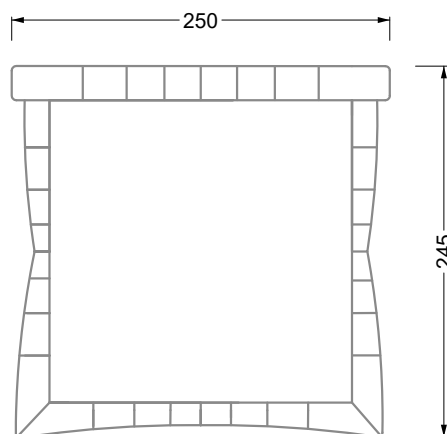

largeur: 283,5 cm

8-ième

largeur: 324,0 cm

9-ième

largeur: 364,5 cm

W 129-200

W 129-200

5-ième

5-ième

largeur: 202,5 cm

W 129-200

6-ième

largeur: 243,0 cm

W 129-200

7-ième

largeur: 283,5 cm

6-ième

largeur: 243,0 cm

SET 2.1

W 129-200

7-ième

largeur: 283,5 cm

8-ième

largeur: 324,0 cm

9-ième

largeur: 364,5 cm

W130-160
couchage 160 x 200 cm

W130-180
couchage 180 x 200 cm

W130-200
couchage 200 x 200 cm

W154-160
couchage 160 x 200 cm

W154-180
couchage 180 x 200 cm

W154-200
couchage 200 x 200 cm