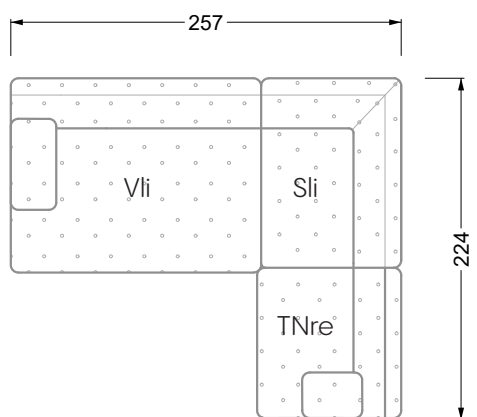

Esfera

102 • Canapés d'angle

Les dimensions s'appliquent aux pièces solitaires.

Les pièces supplémentaires ont un côté de réglage mal référencé sans bords arrondis.

L'extrémité et les pièces individuelles sont arrondies sur les côtés libres (6 cm).

Cocoa Island

• Canapé avec finition élé. d'angle prof. assise 62cm

Napali

126 • Canapés • Canapés d'angle

Cloud 7

154 • Eléments • Chaise longue

Les éléments de modèle
à découper pour votre
propre planification
échelle 1:50

Ocean 7

valable à partir du 01.15.24 Canapé avec finition élé. d'angle prof. assise 95 cm

Ocean 7

Ocean 7

158 • Canapés d'angle avec récamière
canapés avec finition élé. d'angle

W104-160
couchage 160 x 200 cm

W104-180
couchage 180 x 200 cm

W104-200
couchage 200 x 200 cm

Système de matelas boxspring

Matelas en mousse froide

W 129-160

surface de couchage
160 x 200 cm

W 129-180

surface de couchage
180 x 200 cm