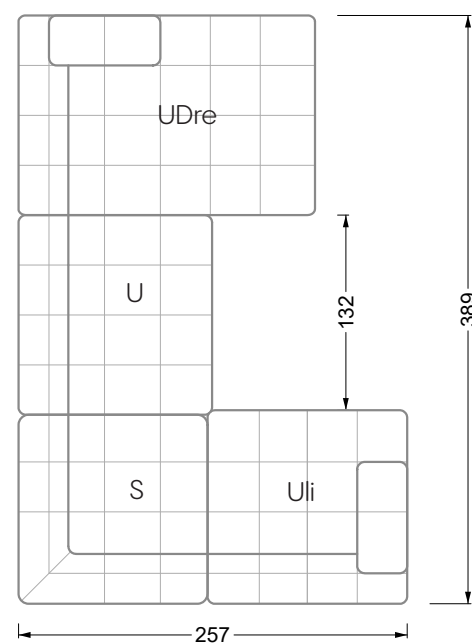

Cocoa Island

• Canapé avec finition élé. d'angle prof. assise 62cm

Napali

126 • Canapés • Canapés d'angle

Cloud 7

154 • Eléments • Chaise longue

Les éléments de modèle
à découper pour votre
propre planification
échelle 1:50

Ocean 7

valable à partir du 01.15.24 Canapé avec finition élé. d'angle prof. assise 95 cm

Ocean 7

Ocean 7

158 • Canapés d'angle avec récamière
canapés avec finition élé. d'angle

W104-160
couchage 160 x 200 cm

W104-180
couchage 180 x 200 cm

W104-200
couchage 200 x 200 cm

Système de matelas boxspring

Matelas en mousse froide

W 129-160

surface de couchage
160 x 200 cm

W 129-180

surface de couchage
180 x 200 cm

W 129-200

surface de couchage
200 x 200 cm

A

RP 129-80

B

RP 129-100

C

RP 129-120