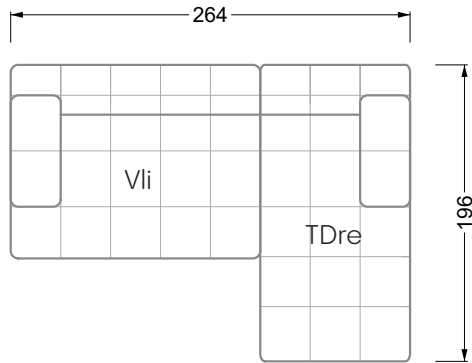

Cocoa Island

• Canapé avec finition élé. d'angle prof. assise 62cm

Napali

126 • Canapés • Canapés d'angle

Cloud 7

154 • Eléments • Chaise longue

Les éléments de modèle
à découper pour votre
propre planification
échelle 1:50

Ocean 7

valable à partir du 01.15.24 Canapé avec finition élé. d'angle prof. assise 95 cm

Ocean 7

Ocean 7

158 • Canapés d'angle avec récamière
canapés avec finition élé. d'angle

W104-160
couchage 160 x 200 cm

W104-180
couchage 180 x 200 cm

W104-200
couchage 200 x 200 cm

Système de matelas boxspring

Matelas en mousse froide

W 129-160

surface de couchage
160 x 200 cm

W 129-180

surface de couchage
180 x 200 cm

W 129-200

surface de couchage
200 x 200 cm

A

RP 129-80

B

RP 129-100

C

RP 129-120