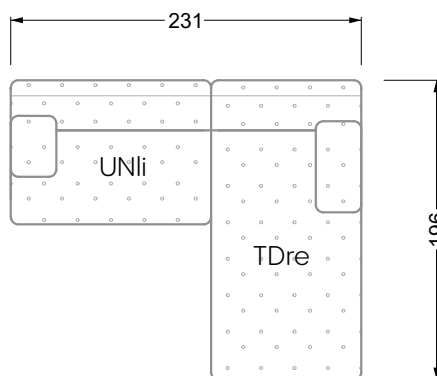

Esfera

102 • Canapés d'angle

Les dimensions s'appliquent aux pièces solitaires.

Les pièces supplémentaires ont un côté de réglage mal référencé sans bords arrondis.

L'extrémité et les pièces individuelles sont arrondies sur les côtés libres (6 cm).

Cocoa Island

• Canapé avec finition élé. d'angle prof. assise 62cm

Napali

126 • Canapés • Canapés d'angle

Cloud 7

154 • Eléments • Chaise longue

Les éléments de modèle
à découper pour votre
propre planification
échelle 1:50

W104-180
couchage 180 x 200 cm

W104-200
couchage 200 x 200 cm

Système de matelas boxspring

Matelas en mousse froide

W 129-160

surface de couchage
160 x 200 cm

W 129-180

surface de couchage
180 x 200 cm