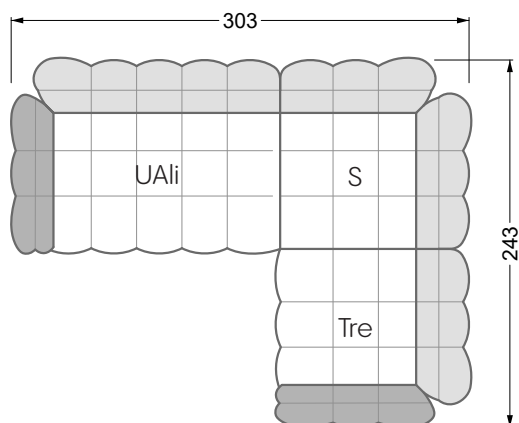

Esfera

102 • Canapés d'angle

Les dimensions s'appliquent aux pièces solitaires.

Les pièces supplémentaires ont un côté de réglage mal référencé sans bords arrondis.

L'extrémité et les pièces individuelles sont arrondies sur les côtés libres (6 cm).

Dans le cas d'une combinaison libre de pièces individuelles, 6 cm doivent être déduits des côtés de réglage.

Conseils de coussins: **D 108 Q**

Conseils de coussins: **D 108 Q**

Les éléments de modèle
à découper pour votre
propre planification
échelle 1:50
valable à partir du 01.01.2021

largeur: 364,5 cm

W 129-160

5-ième
largeur: 202,5 cm

6-ième
largeur: 243,0 cm

SET 2.3

W 129-160

7-ième

largeur: 283,5 cm