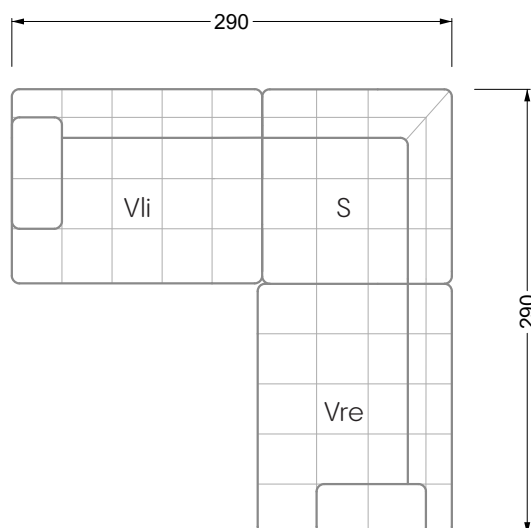

Les éléments de modèle
à découper pour votre
propre planification
échelle 1:50

Ocean 7

valable à partir du 01.15.24 Canapé avec finition élé. d'angle prof. assise 95 cm