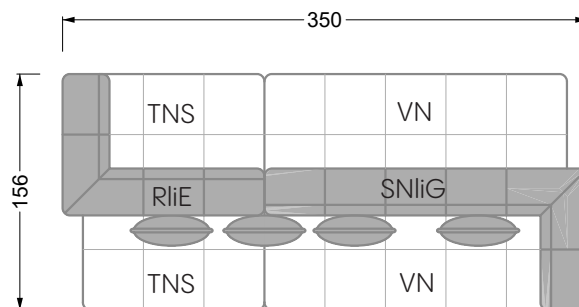

Esfera

102 • Canapés d'angle

Les dimensions s'appliquent aux pièces solitaires.

Les pièces supplémentaires ont un côté de réglage mal référencé sans bords arrondis.

L'extrémité et les pièces individuelles sont arrondies sur les côtés libres (6 cm).

Dans le cas d'une combinaison libre de pièces individuelles, 6 cm doivent être déduits des côtés de réglage.

Conseils de coussins: **D 108 Q**

Conseils de coussins: **D 108 Q**

Les éléments de modèle
à découper pour votre
propre planification
échelle 1:50
valable à partir du 01.01.2021

Cocoa Island

• Canapé avec finition élé. d'angle prof. assise 62cm

Napali

126 • Canapés • Canapés d'angle

Cloud 7

154 • Eléments • Chaise longue

Les éléments de modèle
à découper pour votre
propre planification
échelle 1:50