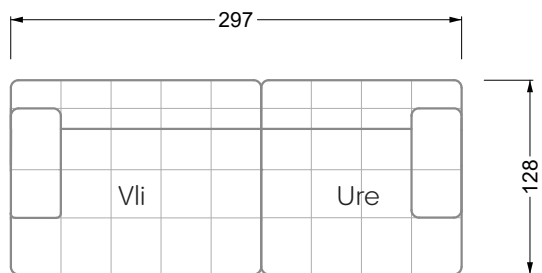

Esfera

102 • Canapés d'angle

Les dimensions s'appliquent aux pièces solitaires.

Les pièces supplémentaires ont un côté de réglage mal référencé sans bords arrondis.

L'extrémité et les pièces individuelles sont arrondies sur les côtés libres (6 cm).

Cocoa Island

• Canapé avec finition élé. d'angle prof. assise 62cm

Napali

126 • Canapés • Canapés d'angle

Cloud 7

154 • Eléments • Chaise longue

Les éléments de modèle
à découper pour votre
propre planification
échelle 1:50

W104-180
couchage 180 x 200 cm

W104-200
couchage 200 x 200 cm

Système de matelas boxspring

Matelas en mousse froide

W 129-160

surface de couchage
160 x 200 cm

W 129-180

surface de couchage
180 x 200 cm