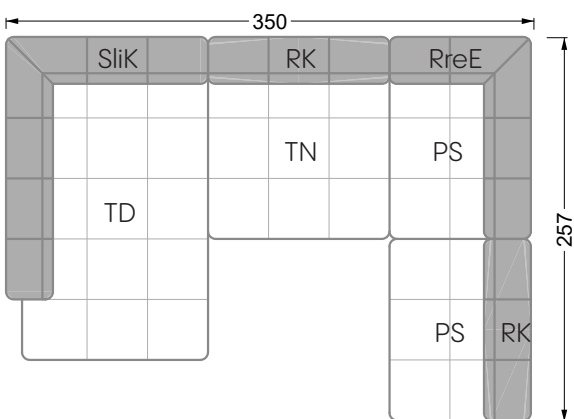

Esfera

102 • Canapés d'angle

Les dimensions s'appliquent aux pièces solitaires.

Les pièces supplémentaires ont un côté de réglage mal référencé sans bords arrondis.

L'extrémité et les pièces individuelles sont arrondies sur les côtés libres (6 cm).

Dans le cas d'une combinaison libre de pièces individuelles, 6 cm doivent être déduits des côtés de réglage.

Conseils de coussins: **D 108 Q**

Conseils de coussins: **D 108 Q**

Les éléments de modèle
à découper pour votre
propre planification
échelle 1:50
valable à partir du 01.01.2021

Cocoa Island

• Canapé avec finition élé. d'angle prof. assise 62cm

Napali

126 • Canapés • Canapés d'angle

Cloud 7

154 • Eléments • Chaise longue

Les éléments de modèle
à découper pour votre
propre planification
échelle 1:50