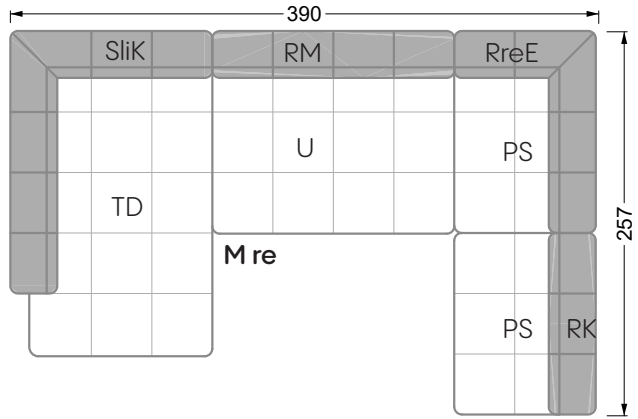

Esfera

102 • Canapés d'angle

Les dimensions s'appliquent aux pièces solitaires.

Les pièces supplémentaires ont un côté de réglage mal référencé sans bords arrondis.

L'extrémité et les pièces individuelles sont arrondies sur les côtés libres (6 cm).

Dans le cas d'une combinaison libre de pièces individuelles, 6 cm doivent être déduits des côtés de réglage.

Conseils de coussins: **D 108 Q**

Conseils de coussins: **D 108 Q**

Les éléments de modèle
à découper pour votre
propre planification
échelle 1:50
valable à partir du 01.01.2021

Cocoa Island

• Canapé avec finition élé. d'angle prof. assise 62cm

Napali

126 • Canapés • Canapés d'angle

Cloud 7

154 • Eléments • Chaise longue

Les éléments de modèle
à découper pour votre
propre planification
échelle 1:50