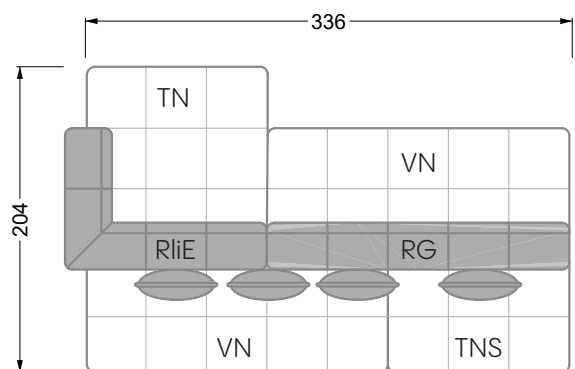

Esfera

102 • Canapés d'angle

Les dimensions s'appliquent aux pièces solitaires.

Les pièces supplémentaires ont un côté de réglage mal référencé sans bords arrondis.

L'extrémité et les pièces individuelles sont arrondies sur les côtés libres (6 cm).

Dans le cas d'une combinaison libre de pièces individuelles, 6 cm doivent être déduits des côtés de réglage.

Conseils de coussins: **D 108 Q**

Conseils de coussins: **D 108 Q**

Les éléments de modèle
à découper pour votre
propre planification
échelle 1:50
valable à partir du 01.01.2021

Cocoa Island

• Canapé avec finition élé. d'angle prof. assise 62cm

Napali

126 • Canapés • Canapés d'angle

Cloud 7

154 • Eléments • Chaise longue

Les éléments de modèle
à découper pour votre
propre planification
échelle 1:50