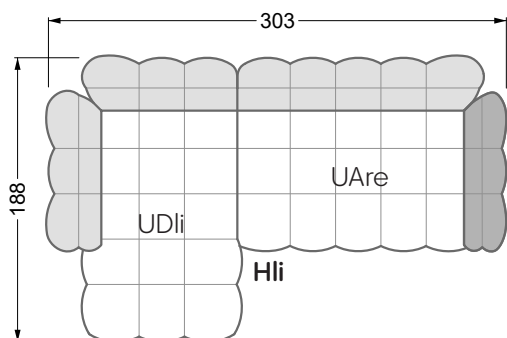

Esfera

102 • Canapés d'angle

Les dimensions s'appliquent aux pièces solitaires.

Les pièces supplémentaires ont un côté de réglage mal référencé sans bords arrondis.

L'extrémité et les pièces individuelles sont arrondies sur les côtés libres (6 cm).

Dans le cas d'une combinaison libre de pièces individuelles, 6 cm doivent être déduits des côtés de réglage.

Conseils de coussins: **D 108 Q**

Conseils de coussins: **D 108 Q**

Les éléments de modèle
à découper pour votre
propre planification
échelle 1:50
valable à partir du 01.01.2021