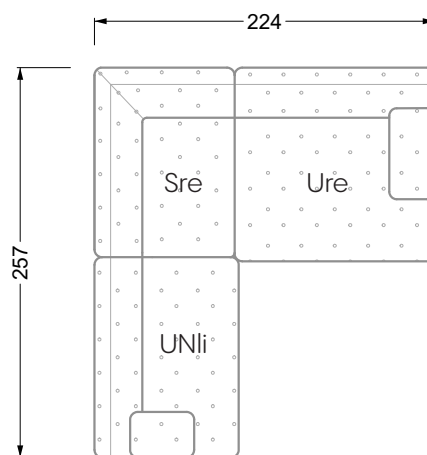

Esfera

102 • Canapés d'angle

Les dimensions s'appliquent aux pièces solitaires.

Les pièces supplémentaires ont un côté de réglage mal référencé sans bords arrondis.

L'extrémité et les pièces individuelles sont arrondies sur les côtés libres (6 cm).

Dans le cas d'une combinaison libre de pièces individuelles, 6 cm doivent être déduits des côtés de réglage.

Conseils de coussins: **D 108 Q**

Conseils de coussins: **D 108 Q**

Les éléments de modèle
à découper pour votre
propre planification
échelle 1:50
valable à partir du 01.01.2021

Cocoa Island

• Canapé avec finition élé. d'angle prof. assise 62cm

Napali

126 • Canapés • Canapés d'angle

Cloud 7

154 • Eléments • Chaise longue

Les éléments de modèle
à découper pour votre
propre planification
échelle 1:50

W104-180
couchage 180 x 200 cm

W104-200
couchage 200 x 200 cm

Système de matelas boxspring

Matelas en mousse froide

W 129-160

surface de couchage
160 x 200 cm

W 129-180

surface de couchage
180 x 200 cm