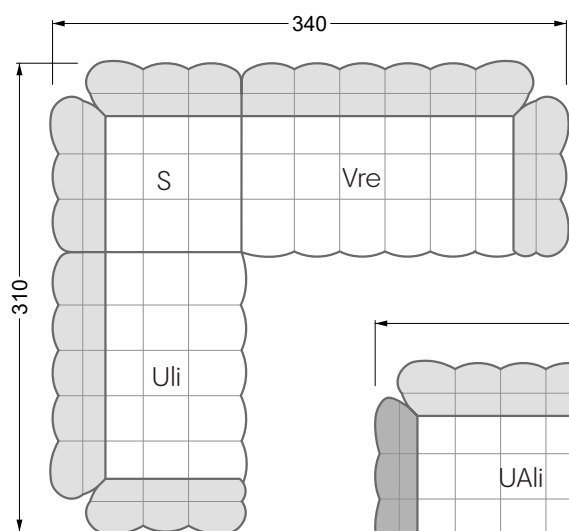

Esfera

102 • Canapés d'angle

Les dimensions s'appliquent aux pièces solitaires.

Les pièces supplémentaires ont un côté de réglage mal référencé sans bords arrondis.

L'extrémité et les pièces individuelles sont arrondies sur les côtés libres (6 cm).

Dans le cas d'une combinaison libre de pièces individuelles, 6 cm doivent être déduits des côtés de réglage.

Conseils de coussins: **D 108 Q**

Conseils de coussins: **D 108 Q**

Les éléments de modèle
à découper pour votre
propre planification
échelle 1:50
valable à partir du 01.01.2021

Cocoa Island

• Canapé avec finition élé. d'angle prof. assise 62cm

Napali

126 • Canapés • Canapés d'angle

Cloud 7

154 • Eléments • Chaise longue

Les éléments de modèle
à découper pour votre
propre planification
échelle 1:50

largeur: 364,5 cm

W 129-160

5-ième
largeur: 202,5 cm

6-ième
largeur: 243,0 cm

SET 2.3

W 129-160

7-ième

largeur: 283,5 cm