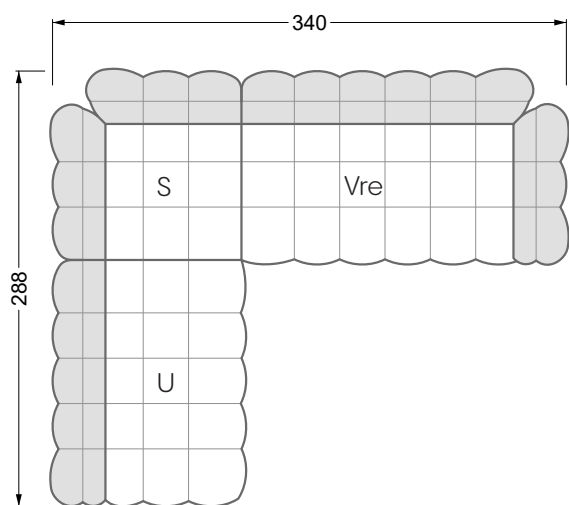

Esfera

102 • Canapés d'angle

Les dimensions s'appliquent aux pièces solitaires.

Les pièces supplémentaires ont un côté de réglage mal référencé sans bords arrondis.

L'extrémité et les pièces individuelles sont arrondies sur les côtés libres (6 cm).

Dans le cas d'une combinaison libre de pièces individuelles, 6 cm doivent être déduits des côtés de réglage.

Conseils de coussins: **D 108 Q**

Conseils de coussins: **D 108 Q**

Les éléments de modèle
à découper pour votre
propre planification
échelle 1:50
valable à partir du 01.01.2021

SET 1.3

W 129-160

7-ième

largeur: 283,5 cm

W 129-160

8-ième

largeur: 324,0 cm

9-ième

largeur: 364,5 cm

W 129-160

5-ième
largeur: 202,5 cm

6-ième
largeur: 243,0 cm

SET 2.3

W 129-160

7-ième

largeur: 283,5 cm