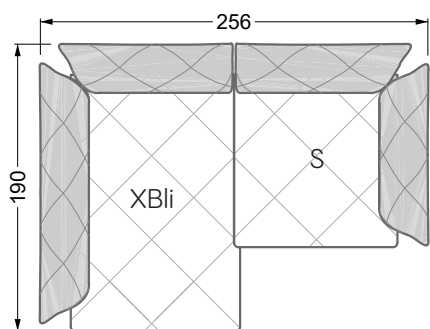

Esfera

102 • Canapés d'angle

Les dimensions s'appliquent aux pièces solitaires.

Les pièces supplémentaires ont un côté de réglage mal référencé sans bords arrondis.

L'extrémité et les pièces individuelles sont arrondies sur les côtés libres (6 cm).

Dans le cas d'une combinaison libre de pièces individuelles, 6 cm doivent être déduits des côtés de réglage.

Conseils de coussins: **D 108 Q**

Conseils de coussins: **D 108 Q**

Les éléments de modèle
à découper pour votre
propre planification
échelle 1:50
valable à partir du 01.01.2021

largeur: 202,5 cm

6-ième

largeur: 243,0 cm

W 129-160

7-ième

largeur: 283,5 cm

8-ième

largeur: 324,0 cm

largeur: 364,5 cm

W 129-160

5-ième
largeur: 202,5 cm

6-ième
largeur: 243,0 cm

SET 2.3

W 129-160

7-ième

largeur: 283,5 cm