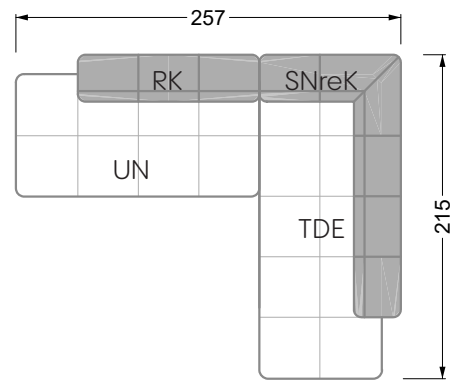

Esfera

102 • Canapés d'angle

Les dimensions s'appliquent aux pièces solitaires.

Les pièces supplémentaires ont un côté de réglage mal référencé sans bords arrondis.

L'extrémité et les pièces individuelles sont arrondies sur les côtés libres (6 cm).

Dans le cas d'une combinaison libre de pièces individuelles, 6 cm doivent être déduits des côtés de réglage.

Conseils de coussins: **D 108 Q**

Conseils de coussins: **D 108 Q**

Les éléments de modèle
à découper pour votre
propre planification
échelle 1:50
valable à partir du 01.01.2021

Cocoa Island

• Canapé avec finition élé. d'angle prof. assise 62cm

Napali

126 • Canapés • Canapés d'angle

Cloud 7

154 • Eléments • Chaise longue

Les éléments de modèle
à découper pour votre
propre planification
échelle 1:50