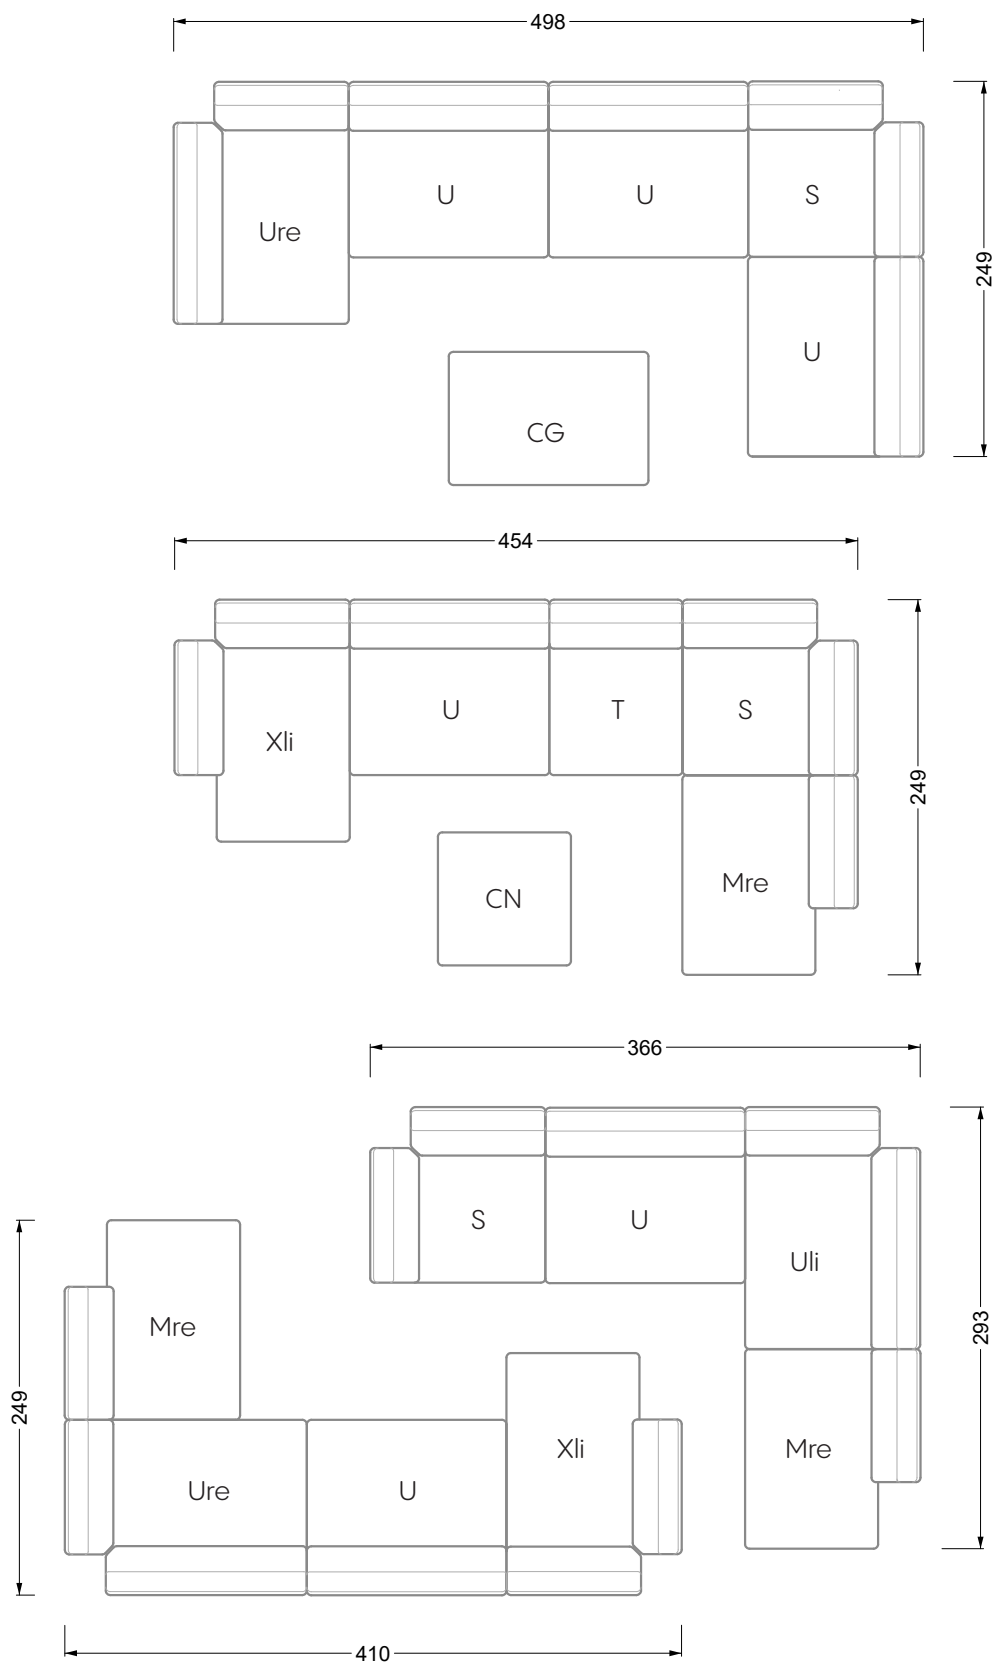

Esfera

102 • Canapés d'angle

Les dimensions s'appliquent aux pièces solitaires.

Les pièces supplémentaires ont un côté de réglage mal référencé sans bords arrondis.

L'extrémité et les pièces individuelles sont arrondies sur les côtés libres (6 cm).

Cocoa Island

• Canapé avec finition élé. d'angle prof. assise 62cm

Napali

126 • Canapés • Canapés d'angle

Cloud 7

154 • Eléments • Chaise longue

Les éléments de modèle
à découper pour votre
propre planification
échelle 1:50

largeur: 364,5 cm

W 129-160

5-ième
largeur: 202,5 cm

6-ième
largeur: 243,0 cm

SET 2.3

W 129-160

7-ième

largeur: 283,5 cm

W 129-180

5-ième

largeur: 202,5 cm

W 129-180

6-ième

largeur: 243,0 cm

SET 1.2

W 129-180