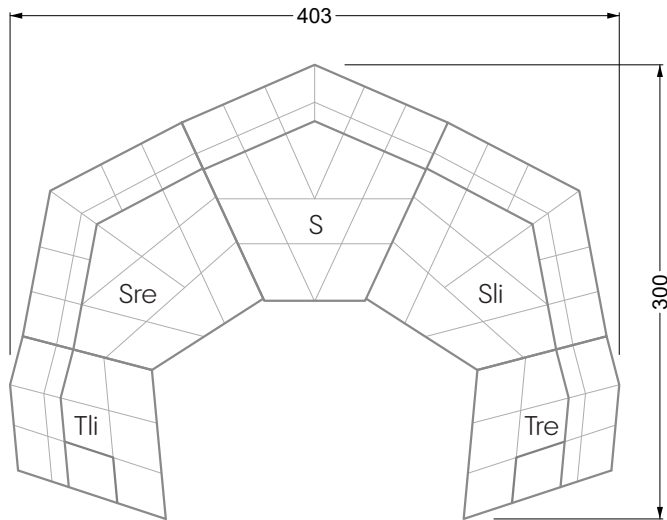

Esfera

102 • Canapés d'angle

Les dimensions s'appliquent aux pièces solitaires.

Les pièces supplémentaires ont un côté de réglage mal référencé sans bords arrondis.

L'extrémité et les pièces individuelles sont arrondies sur les côtés libres (6 cm).

Cocoa Island

• Canapé avec finition élé. d'angle prof. assise 62cm

Napali

126 • Canapés • Canapés d'angle

Cloud 7

154 • Eléments • Chaise longue

Les éléments de modèle
à découper pour votre
propre planification
échelle 1:50

W104-180
couchage 180 x 200 cm

W104-200
couchage 200 x 200 cm

Système de matelas boxspring

Matelas en mousse froide

W 129-160

surface de couchage
160 x 200 cm

W 129-180

surface de couchage
180 x 200 cm

largeur: 364,5 cm

W 129-160

5-ième
largeur: 202,5 cm

6-ième
largeur: 243,0 cm

SET 2.3

W 129-160

7-ième

largeur: 283,5 cm