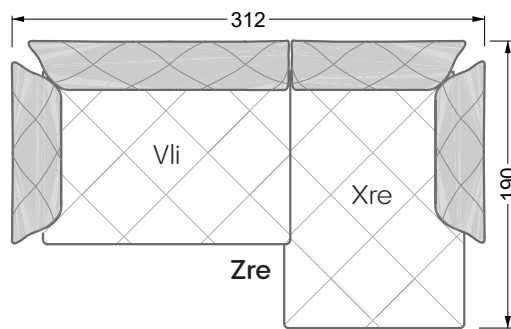

Esfera

102 • Canapés d'angle

Les dimensions s'appliquent aux pièces solitaires.

Les pièces supplémentaires ont un côté de réglage mal référencé sans bords arrondis.

L'extrémité et les pièces individuelles sont arrondies sur les côtés libres (6 cm).

Dans le cas d'une combinaison libre de pièces individuelles, 6 cm doivent être déduits des côtés de réglage.

Conseils de coussins: **D 108 Q**

Conseils de coussins: **D 108 Q**

Les éléments de modèle
à découper pour votre
propre planification
échelle 1:50
valable à partir du 01.01.2021