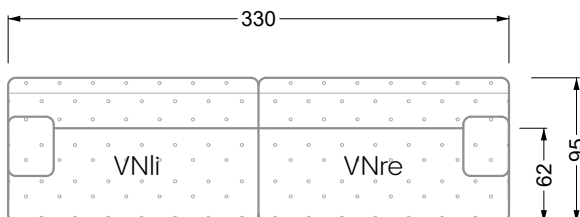

Esfera

102 • Canapés d'angle

Les dimensions s'appliquent aux pièces solitaires.

Les pièces supplémentaires ont un côté de réglage mal référencé sans bords arrondis.

L'extrémité et les pièces individuelles sont arrondies sur les côtés libres (6 cm).

Dans le cas d'une combinaison libre de pièces individuelles, 6 cm doivent être déduits des côtés de réglage.

Conseils de coussins: **D 108 Q**

Conseils de coussins: **D 108 Q**

Les éléments de modèle
à découper pour votre
propre planification
échelle 1:50
valable à partir du 01.01.2021

Cocoa Island

• Canapé avec finition élé. d'angle prof. assise 62cm

Napali

126 • Canapés • Canapés d'angle

Cloud 7

154 • Eléments • Chaise longue

Les éléments de modèle
à découper pour votre
propre planification
échelle 1:50