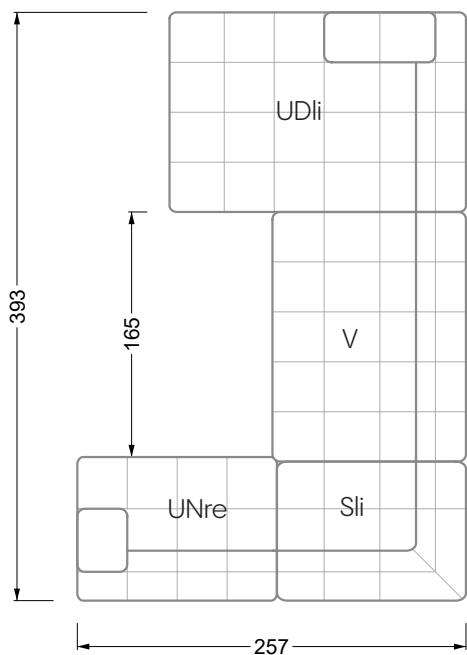

Cocoa Island

• Canapé avec finition élé. d'angle prof. assise 62cm

Napali

126 • Canapés • Canapés d'angle

Cloud 7

154 • Eléments • Chaise longue

Les éléments de modèle
à découper pour votre
propre planification
échelle 1:50

Ocean 7

valable à partir du 01.15.24 Canapé avec finition élé. d'angle prof. assise 95 cm

Ocean 7

Ocean 7

158 • Canapés d'angle avec récamière
canapés avec finition élé. d'angle

W104-160
couchage 160 x 200 cm

W104-180
couchage 180 x 200 cm

W104-200
couchage 200 x 200 cm

Système de matelas boxspring

Matelas en mousse froide

W 129-160

surface de couchage
160 x 200 cm

W 129-180

surface de couchage
180 x 200 cm

W 129-200

surface de couchage
200 x 200 cm

A

RP 129-80

B

RP 129-100

C

RP 129-120