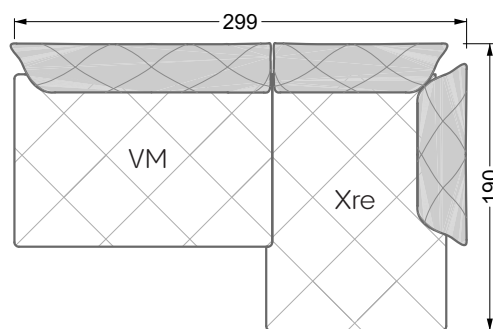

Esfera

102 • Canapés d'angle

Les dimensions s'appliquent aux pièces solitaires.

Les pièces supplémentaires ont un côté de réglage mal référencé sans bords arrondis.

L'extrémité et les pièces individuelles sont arrondies sur les côtés libres (6 cm).

Dans le cas d'une combinaison libre de pièces individuelles, 6 cm doivent être déduits des côtés de réglage.

Conseils de coussins: **D 108 Q**

Conseils de coussins: **D 108 Q**

Les éléments de modèle
à découper pour votre
propre planification
échelle 1:50
valable à partir du 01.01.2021

largeur: 202,5 cm

6-ième

largeur: 243,0 cm

W 129-160

7-ième

largeur: 283,5 cm

8-ième

largeur: 324,0 cm

largeur: 364,5 cm

W 129-160

5-ième
largeur: 202,5 cm

6-ième
largeur: 243,0 cm

SET 2.3

W 129-160

7-ième

largeur: 283,5 cm