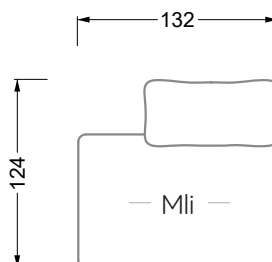

Canapés

102 / Esfera	02
103 / Poolside	11
104 / Balaa0	12
106 / Teratai	26
107 / Edgy	38
116 / Matilda	58
118 / Ohlinda	60
119 / Cocoa Island	65
126 / Napali	78
154 / Cloud 7	85
158 / Ocean 7	95

Lits

101 / Balaa0 Bett	113
129 / Creole Bett	114
130 / Feya bett	145
154 / Cloud 7 Bett	146

Stealth & Tables d'appoint

147

Fauteuils

148

Tables salle à manger & Chaises

149