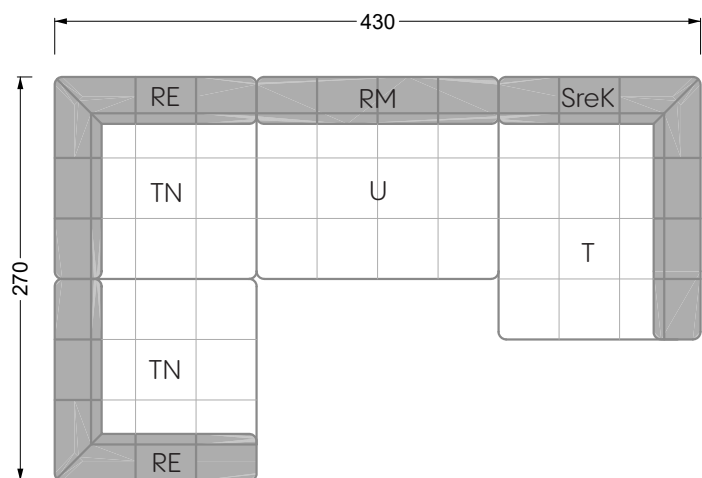

Esfera

102 • Canapés d'angle

Les dimensions s'appliquent aux pièces solitaires.

Les pièces supplémentaires ont un côté de réglage mal référencé sans bords arrondis.

L'extrémité et les pièces individuelles sont arrondies sur les côtés libres (6 cm).

Dans le cas d'une combinaison libre de pièces individuelles, 6 cm doivent être déduits des côtés de réglage.

Conseils de coussins: **D 108 Q**

Conseils de coussins: **D 108 Q**

Les éléments de modèle
à découper pour votre
propre planification
échelle 1:50
valable à partir du 01.01.2021

Cocoa Island

• Canapé avec finition élé. d'angle prof. assise 62cm

Napali

126 • Canapés • Canapés d'angle

Cloud 7

154 • Eléments • Chaise longue

Les éléments de modèle
à découper pour votre
propre planification
échelle 1:50