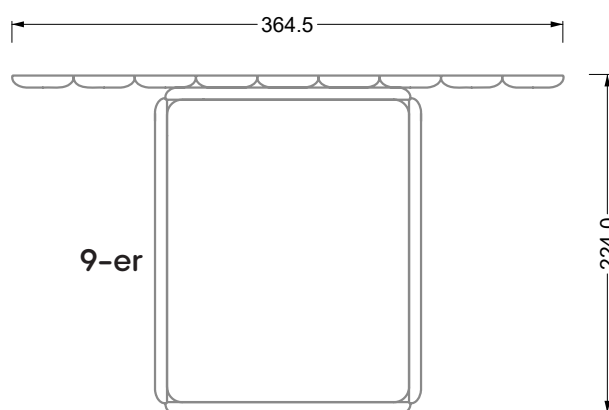

W 129-160

Le lit peut être tourné
de 90 degrés

W 129-160

W 129-160

4-ième

largeur: 176,0 cm

W 129-160

5-ième

largeur: 202,5 cm

6-ième

largeur: 243,0 cm

W 129-160

7-ième

largeur: 283,5 cm

8-ième

largeur: 324,0 cm

largeur: 364,5 cm

W 129-160

5-ième
largeur: 202,5 cm

6-ième
largeur: 243,0 cm

SET 2.3

W 129-160

7-ième

largeur: 283,5 cm