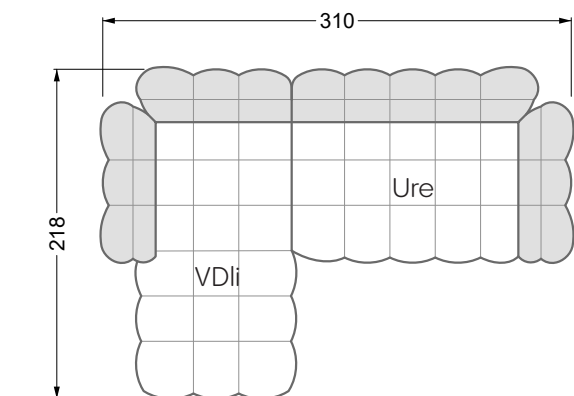

Esfera

102 • Canapés d'angle

Les dimensions s'appliquent aux pièces solitaires.

Les pièces supplémentaires ont un côté de réglage mal référencé sans bords arrondis.

L'extrémité et les pièces individuelles sont arrondies sur les côtés libres (6 cm).

Dans le cas d'une combinaison libre de pièces individuelles, 6 cm doivent être déduits des côtés de réglage.

Conseils de coussins: **D 108 Q**

Conseils de coussins: **D 108 Q**

Les éléments de modèle
à découper pour votre
propre planification
échelle 1:50
valable à partir du 01.01.2021

largeur: 364,5 cm

W 129-160

5-ième
largeur: 202,5 cm

6-ième
largeur: 243,0 cm

SET 2.3

W 129-160

7-ième

largeur: 283,5 cm