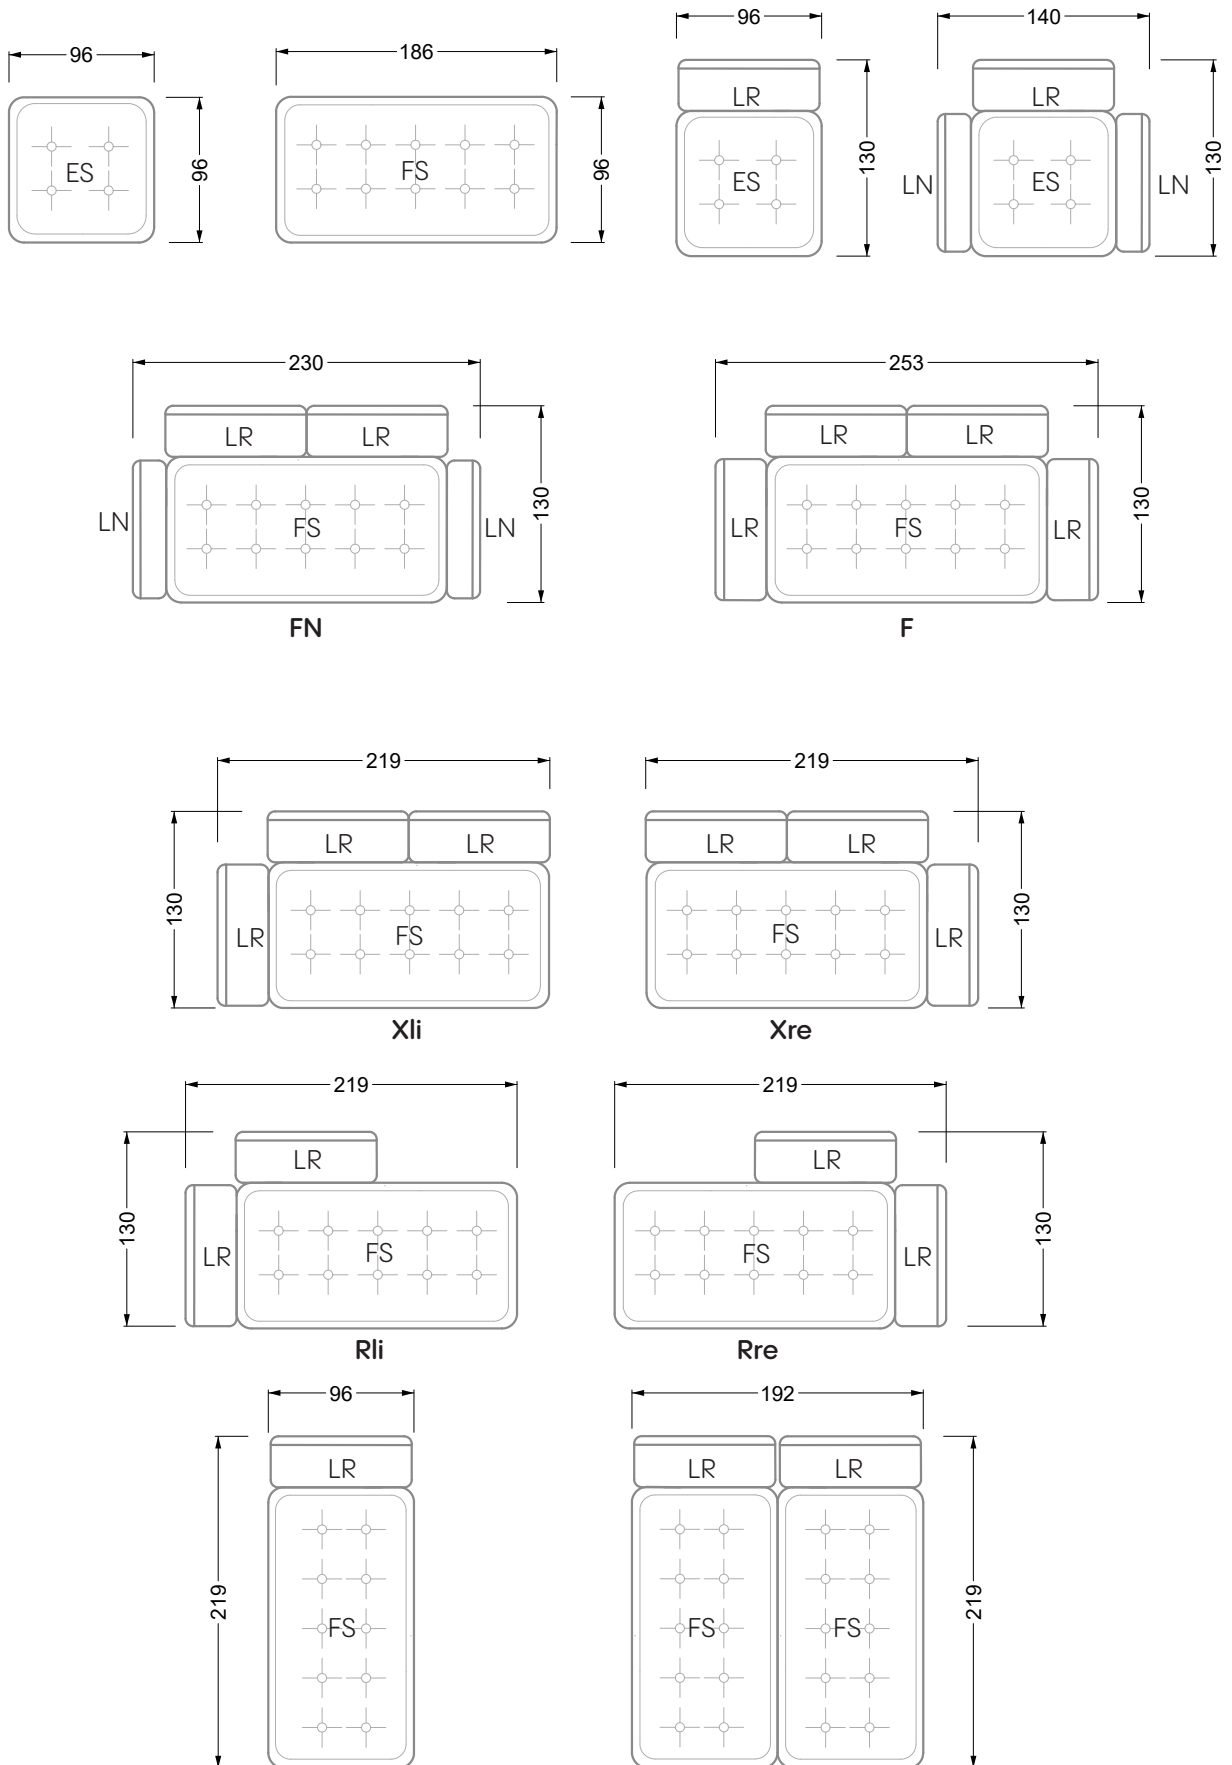

Esfera

102 • Canapés d'angle

Les dimensions s'appliquent aux pièces solitaires.

Les pièces supplémentaires ont un côté de réglage mal référencé sans bords arrondis.

L'extrémité et les pièces individuelles sont arrondies sur les côtés libres (6 cm).

Dans le cas d'une combinaison libre de pièces individuelles, 6 cm doivent être déduits des côtés de réglage.

Conseils de coussins: **D 108 Q**

Conseils de coussins: **D 108 Q**

Les éléments de modèle
à découper pour votre
propre planification
échelle 1:50
valable à partir du 01.01.2021

largeur: 364,5 cm

W 129-160

5-ième
largeur: 202,5 cm

6-ième
largeur: 243,0 cm

SET 2.3

W 129-160

7-ième

largeur: 283,5 cm

W 129-180

5-ième

largeur: 202,5 cm

W 129-180

6-ième

largeur: 243,0 cm

SET 1.2

W 129-180