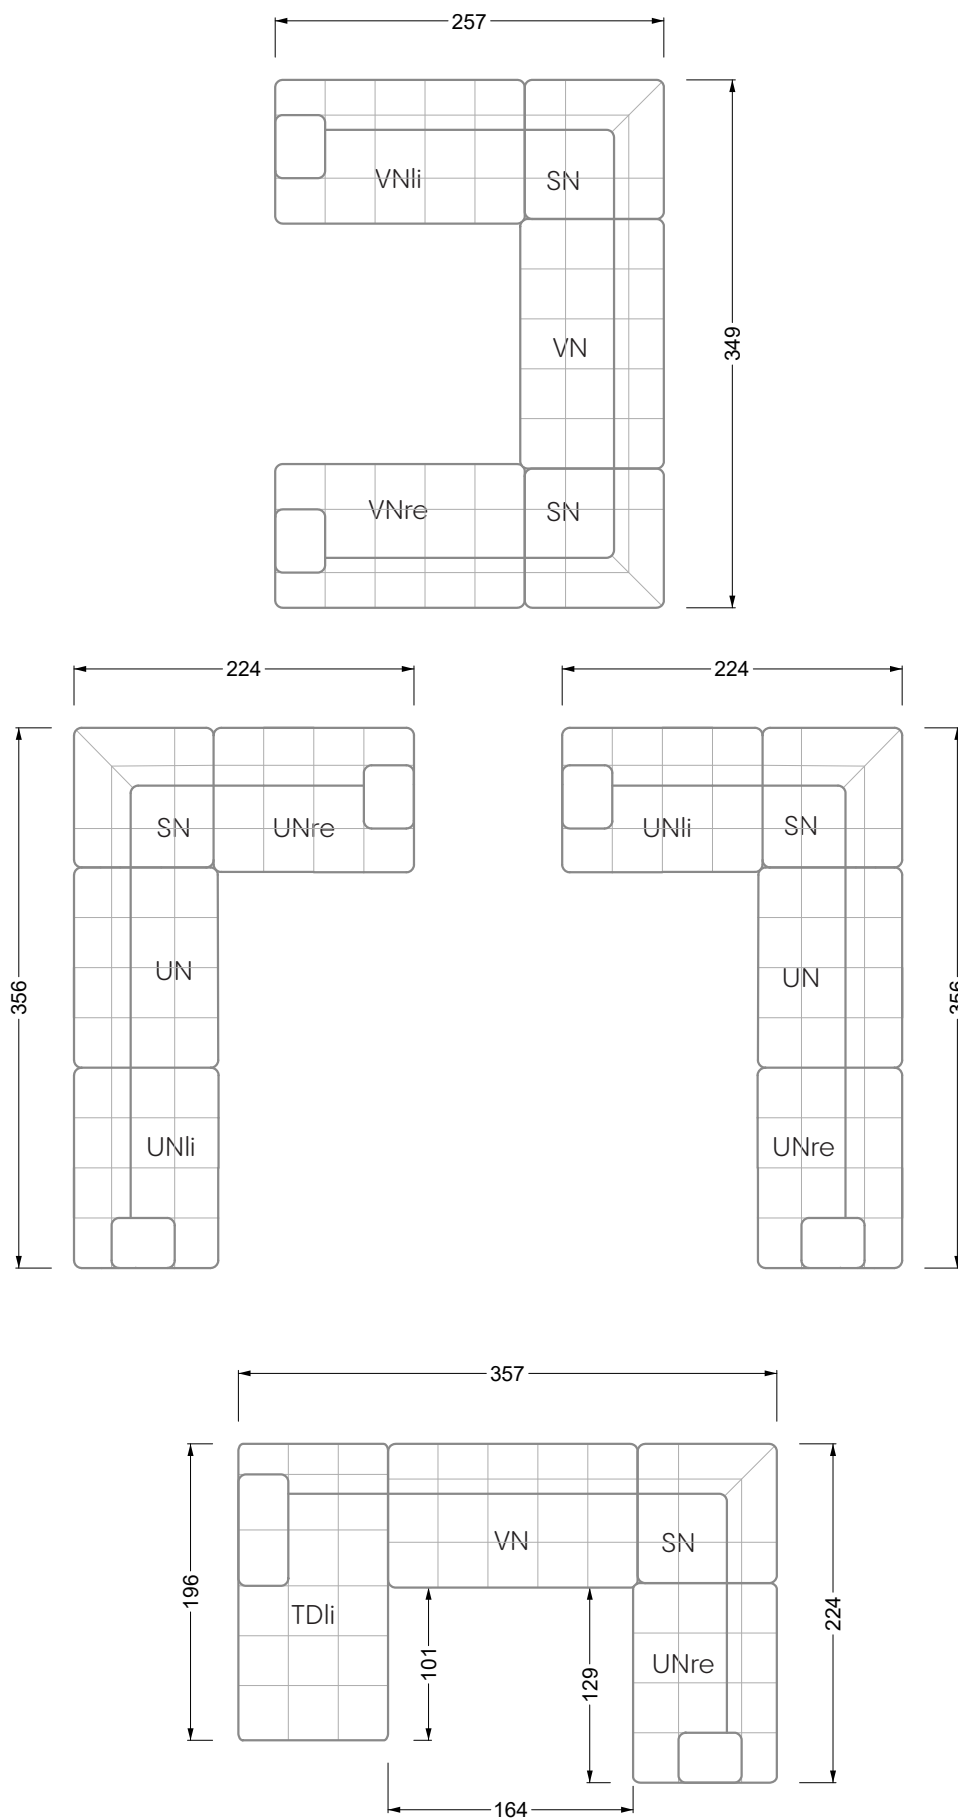

Cocoa Island

• Canapé avec finition élé. d'angle prof. assise 62cm

Napali

126 • Canapés • Canapés d'angle

Cloud 7

154 • Eléments • Chaise longue

Les éléments de modèle
à découper pour votre
propre planification
échelle 1:50

W 129-160

Le lit peut être tourné
de 90 degrés

W 129-160

W 129-160

4-ième

largeur: 176,0 cm

W 129-160

5-ième

largeur: 364,5 cm

W 129-160

5-ième
largeur: 202,5 cm

6-ième
largeur: 243,0 cm

SET 2.3

W 129-160

7-ième

largeur: 283,5 cm

W 129-180

5-ième

largeur: 202,5 cm

W 129-180

6-ième

largeur: 243,0 cm

SET 1.2

W 129-180