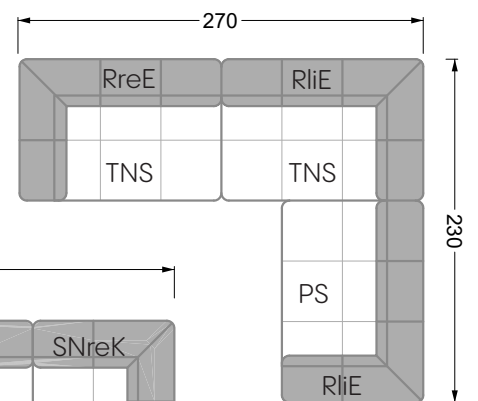

Esfera

102 • Canapés d'angle

Les dimensions s'appliquent aux pièces solitaires.

Les pièces supplémentaires ont un côté de réglage mal référencé sans bords arrondis.

L'extrémité et les pièces individuelles sont arrondies sur les côtés libres (6 cm).

Dans le cas d'une combinaison libre de pièces individuelles, 6 cm doivent être déduits des côtés de réglage.

Conseils de coussins: **D 108 Q**

Conseils de coussins: **D 108 Q**

Les éléments de modèle
à découper pour votre
propre planification
échelle 1:50
valable à partir du 01.01.2021

Cocoa Island

• Canapé avec finition élé. d'angle prof. assise 62cm

Napali

126 • Canapés • Canapés d'angle

Cloud 7

154 • Eléments • Chaise longue

Les éléments de modèle
à découper pour votre
propre planification
échelle 1:50