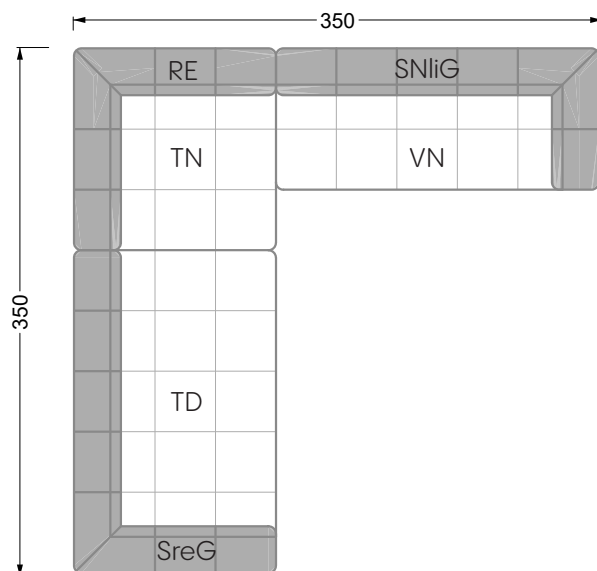

Esfera

102 • Canapés d'angle

Les dimensions s'appliquent aux pièces solitaires.

Les pièces supplémentaires ont un côté de réglage mal référencé sans bords arrondis.

L'extrémité et les pièces individuelles sont arrondies sur les côtés libres (6 cm).

Dans le cas d'une combinaison libre de pièces individuelles, 6 cm doivent être déduits des côtés de réglage.

Conseils de coussins: **D 108 Q**

Conseils de coussins: **D 108 Q**

Les éléments de modèle
à découper pour votre
propre planification
échelle 1:50
valable à partir du 01.01.2021

Cocoa Island

• Canapé avec finition élé. d'angle prof. assise 62cm

Napali

126 • Canapés • Canapés d'angle

Cloud 7

154 • Eléments • Chaise longue

Les éléments de modèle
à découper pour votre
propre planification
échelle 1:50