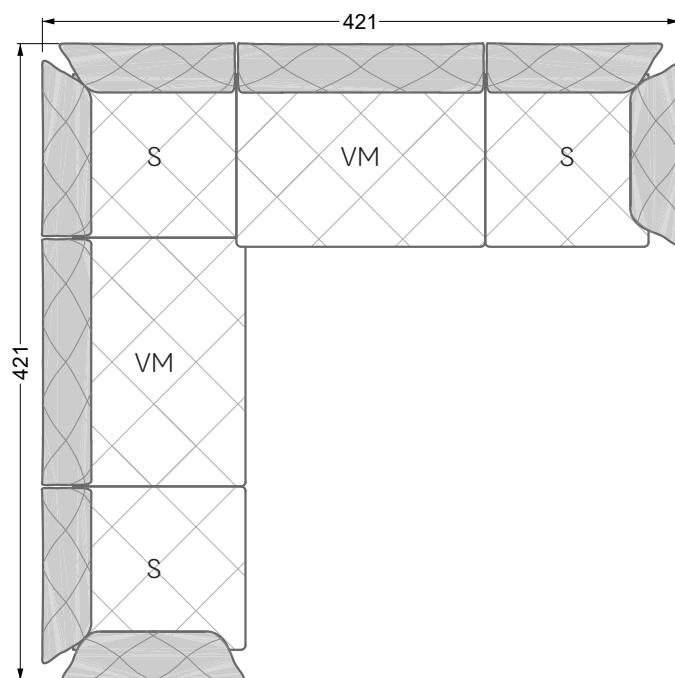

Esfera

102 • Canapés d'angle

Les dimensions s'appliquent aux pièces solitaires.

Les pièces supplémentaires ont un côté de réglage mal référencé sans bords arrondis.

L'extrémité et les pièces individuelles sont arrondies sur les côtés libres (6 cm).

Dans le cas d'une combinaison libre de pièces individuelles, 6 cm doivent être déduits des côtés de réglage.

Conseils de coussins: **D 108 Q**

Conseils de coussins: **D 108 Q**

Les éléments de modèle
à découper pour votre
propre planification
échelle 1:50
valable à partir du 01.01.2021

Cocoa Island

• Canapé avec finition élé. d'angle prof. assise 62cm

Napali

126 • Canapés • Canapés d'angle

Cloud 7

154 • Eléments • Chaise longue

Les éléments de modèle
à découper pour votre
propre planification
échelle 1:50

W104-180
couchage 180 x 200 cm

W104-200
couchage 200 x 200 cm

Système de matelas boxspring

Matelas en mousse froide

W 129-160

surface de couchage
160 x 200 cm

W 129-180

surface de couchage
180 x 200 cm