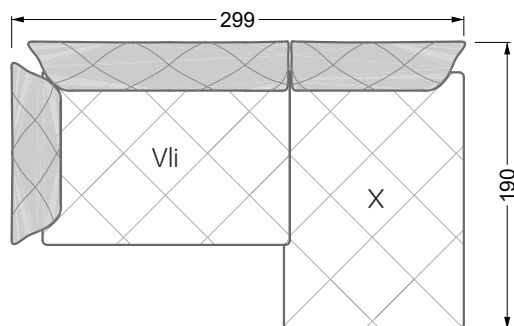

Esfera

102 • Canapés d'angle

Les dimensions s'appliquent aux pièces solitaires.

Les pièces supplémentaires ont un côté de réglage mal référencé sans bords arrondis.

L'extrémité et les pièces individuelles sont arrondies sur les côtés libres (6 cm).

Dans le cas d'une combinaison libre de pièces individuelles, 6 cm doivent être déduits des côtés de réglage.

Conseils de coussins: **D 108 Q**

Conseils de coussins: **D 108 Q**

Les éléments de modèle
à découper pour votre
propre planification
échelle 1:50
valable à partir du 01.01.2021

Cocoa Island

• Canapé avec finition élé. d'angle prof. assise 62cm

Napali

126 • Canapés • Canapés d'angle

Cloud 7

154 • Eléments • Chaise longue

Les éléments de modèle
à découper pour votre
propre planification
échelle 1:50

largeur: 364,5 cm

W 129-160

5-ième
largeur: 202,5 cm

6-ième
largeur: 243,0 cm

SET 2.3

W 129-160

7-ième

largeur: 283,5 cm