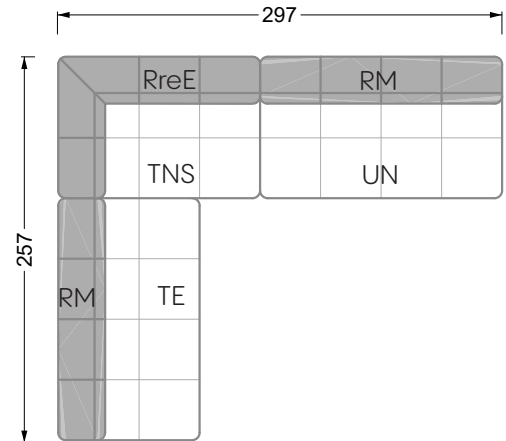

Esfera

102 • Canapés d'angle

Les dimensions s'appliquent aux pièces solitaires.

Les pièces supplémentaires ont un côté de réglage mal référencé sans bords arrondis.

L'extrémité et les pièces individuelles sont arrondies sur les côtés libres (6 cm).

Dans le cas d'une combinaison libre de pièces individuelles, 6 cm doivent être déduits des côtés de réglage.

Conseils de coussins: **D 108 Q**

Conseils de coussins: **D 108 Q**

Les éléments de modèle
à découper pour votre
propre planification
échelle 1:50
valable à partir du 01.01.2021

Cocoa Island

• Canapé avec finition élé. d'angle prof. assise 62cm

Napali

126 • Canapés • Canapés d'angle

Cloud 7

154 • Eléments • Chaise longue

Les éléments de modèle
à découper pour votre
propre planification
échelle 1:50