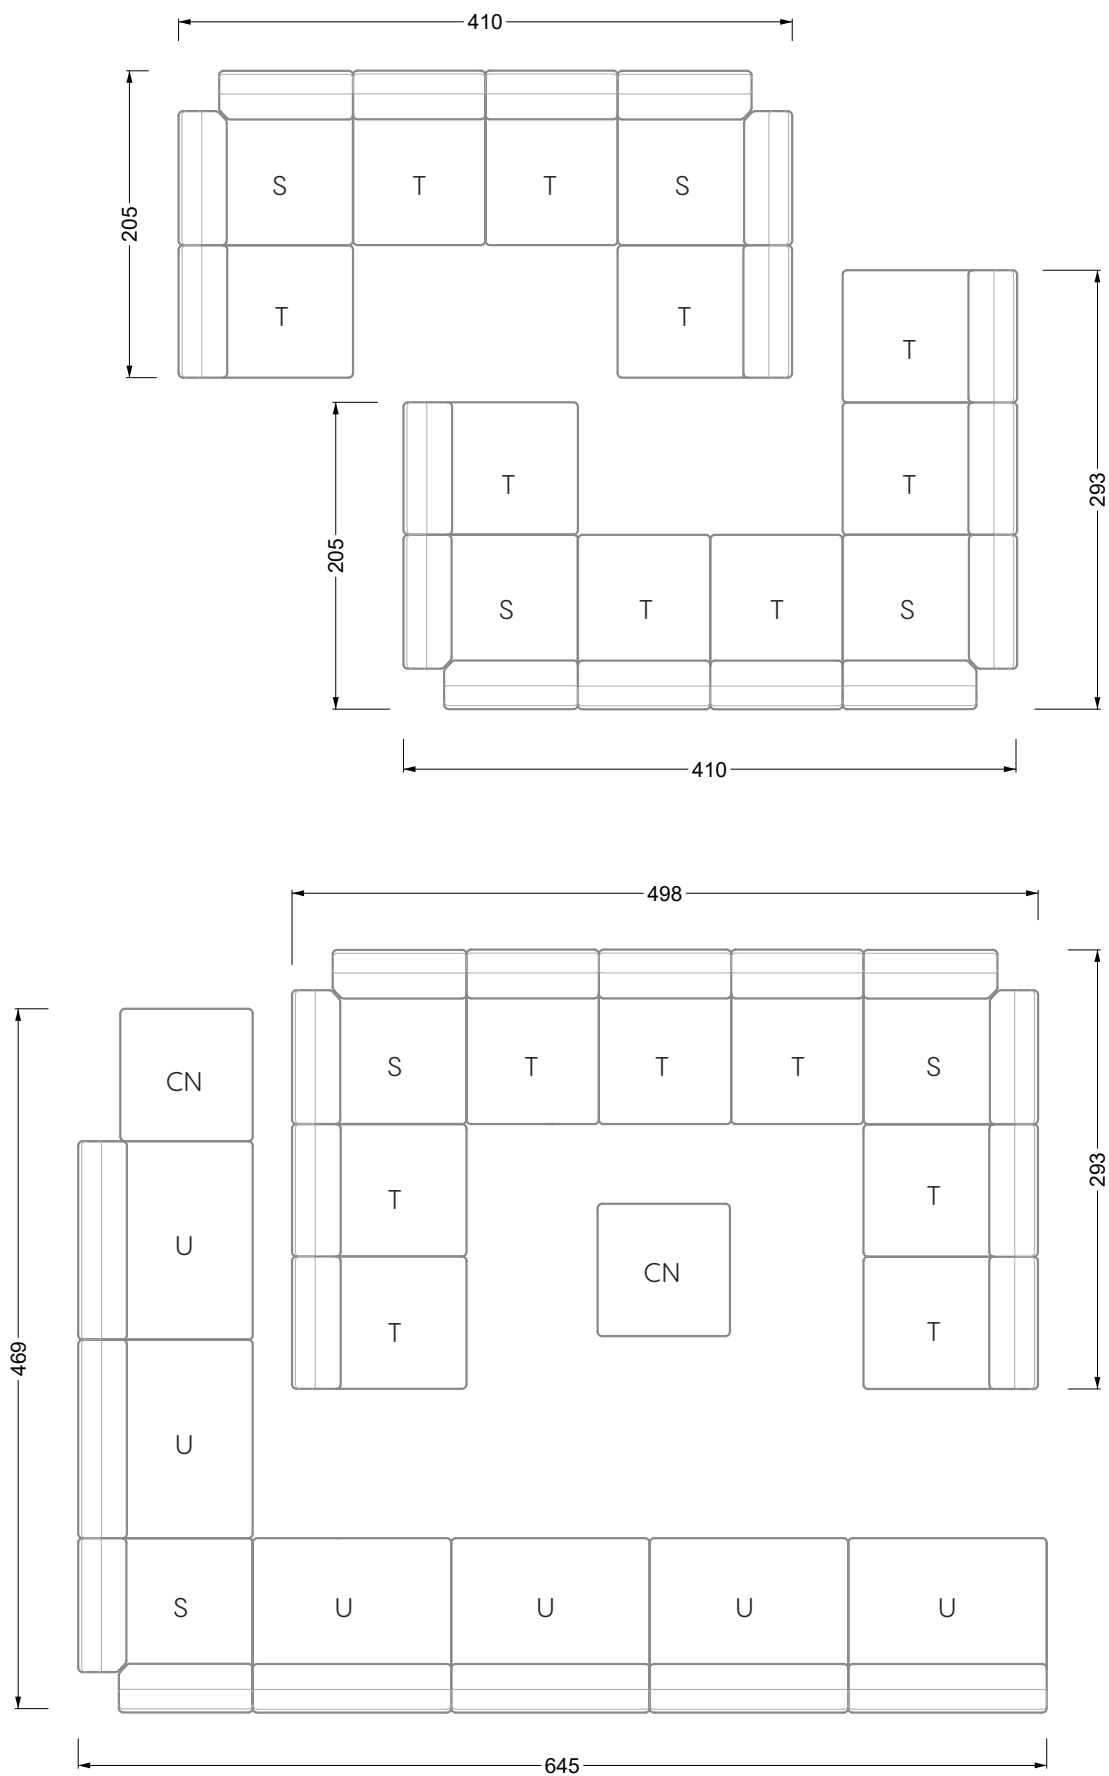

Cocoa Island

• Canapé avec finition élé. d'angle prof. assise 62cm

Napali

126 • Canapés • Canapés d'angle

Cloud 7

154 • Eléments • Chaise longue

Les éléments de modèle
à découper pour votre
propre planification
échelle 1:50

largeur: 364,5 cm

W 129-160

5-ième
largeur: 202,5 cm

6-ième
largeur: 243,0 cm

SET 2.3

W 129-160

7-ième

largeur: 283,5 cm

W 129-180

5-ième

largeur: 202,5 cm

W 129-180

6-ième

largeur: 243,0 cm

SET 1.2

W 129-180