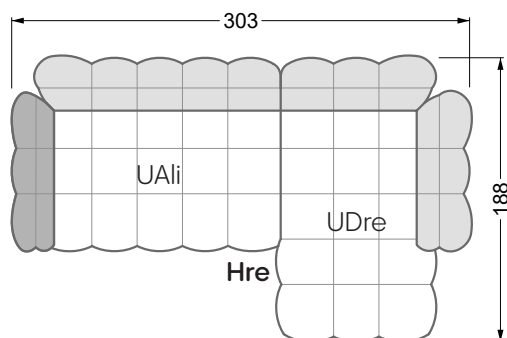

Esfera

102 • Canapés d'angle

Les dimensions s'appliquent aux pièces solitaires.

Les pièces supplémentaires ont un côté de réglage mal référencé sans bords arrondis.

L'extrémité et les pièces individuelles sont arrondies sur les côtés libres (6 cm).

Dans le cas d'une combinaison libre de pièces individuelles, 6 cm doivent être déduits des côtés de réglage.

Conseils de coussins: **D 108 Q**

Conseils de coussins: **D 108 Q**

Les éléments de modèle
à découper pour votre
propre planification
échelle 1:50
valable à partir du 01.01.2021