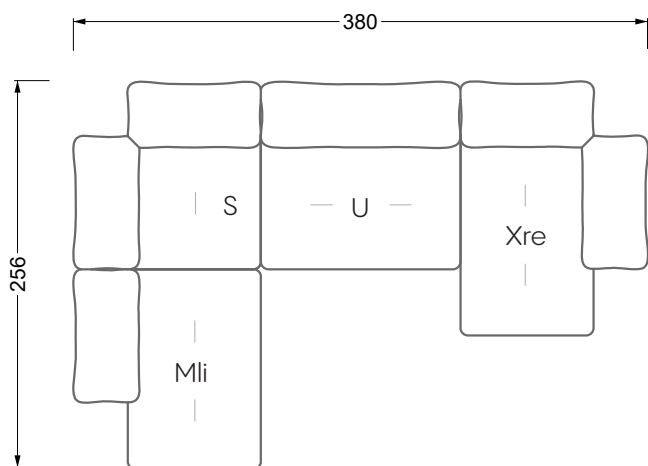

Stealth & Tables d'appoint

147

Fauteuils

148

Tables salle à manger & Chaises

149

Esfera

102 • Canapés & Canapés d'angle

Esfera

102 • Canapés d'angle

Les dimensions s'appliquent aux pièces solitaires.

Les pièces supplémentaires ont un côté de réglage mal référencé sans bords arrondis.

L'extrémité et les pièces individuelles sont arrondies sur les côtés libres (6 cm).

Dans le cas d'une combinaison libre de pièces individuelles, 6 cm doivent être déduits des côtés de réglage.

Conseils de coussins: **D 108 Q**

Conseils de coussins: **D 108 Q**

Les éléments de modèle
à découper pour votre
propre planification
échelle 1:50
valable à partir du 01.01.2021

largeur: 364,5 cm

W 129-160

5-ième
largeur: 202,5 cm

6-ième
largeur: 243,0 cm

SET 2.3

W 129-160

7-ième

largeur: 283,5 cm