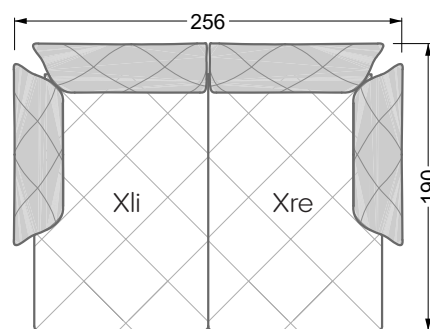

Esfera

102 • Canapés d'angle

Les dimensions s'appliquent aux pièces solitaires.

Les pièces supplémentaires ont un côté de réglage mal référencé sans bords arrondis.

L'extrémité et les pièces individuelles sont arrondies sur les côtés libres (6 cm).

Dans le cas d'une combinaison libre de pièces individuelles, 6 cm doivent être déduits des côtés de réglage.

Conseils de coussins: **D 108 Q**

Conseils de coussins: **D 108 Q**

Les éléments de modèle
à découper pour votre
propre planification
échelle 1:50
valable à partir du 01.01.2021

largeur: 202,5 cm

6-ième

largeur: 243,0 cm

W 129-160

7-ième

largeur: 283,5 cm

8-ième

largeur: 324,0 cm

largeur: 364,5 cm

W 129-160

5-ième
largeur: 202,5 cm

6-ième
largeur: 243,0 cm

SET 2.3

W 129-160

7-ième

largeur: 283,5 cm