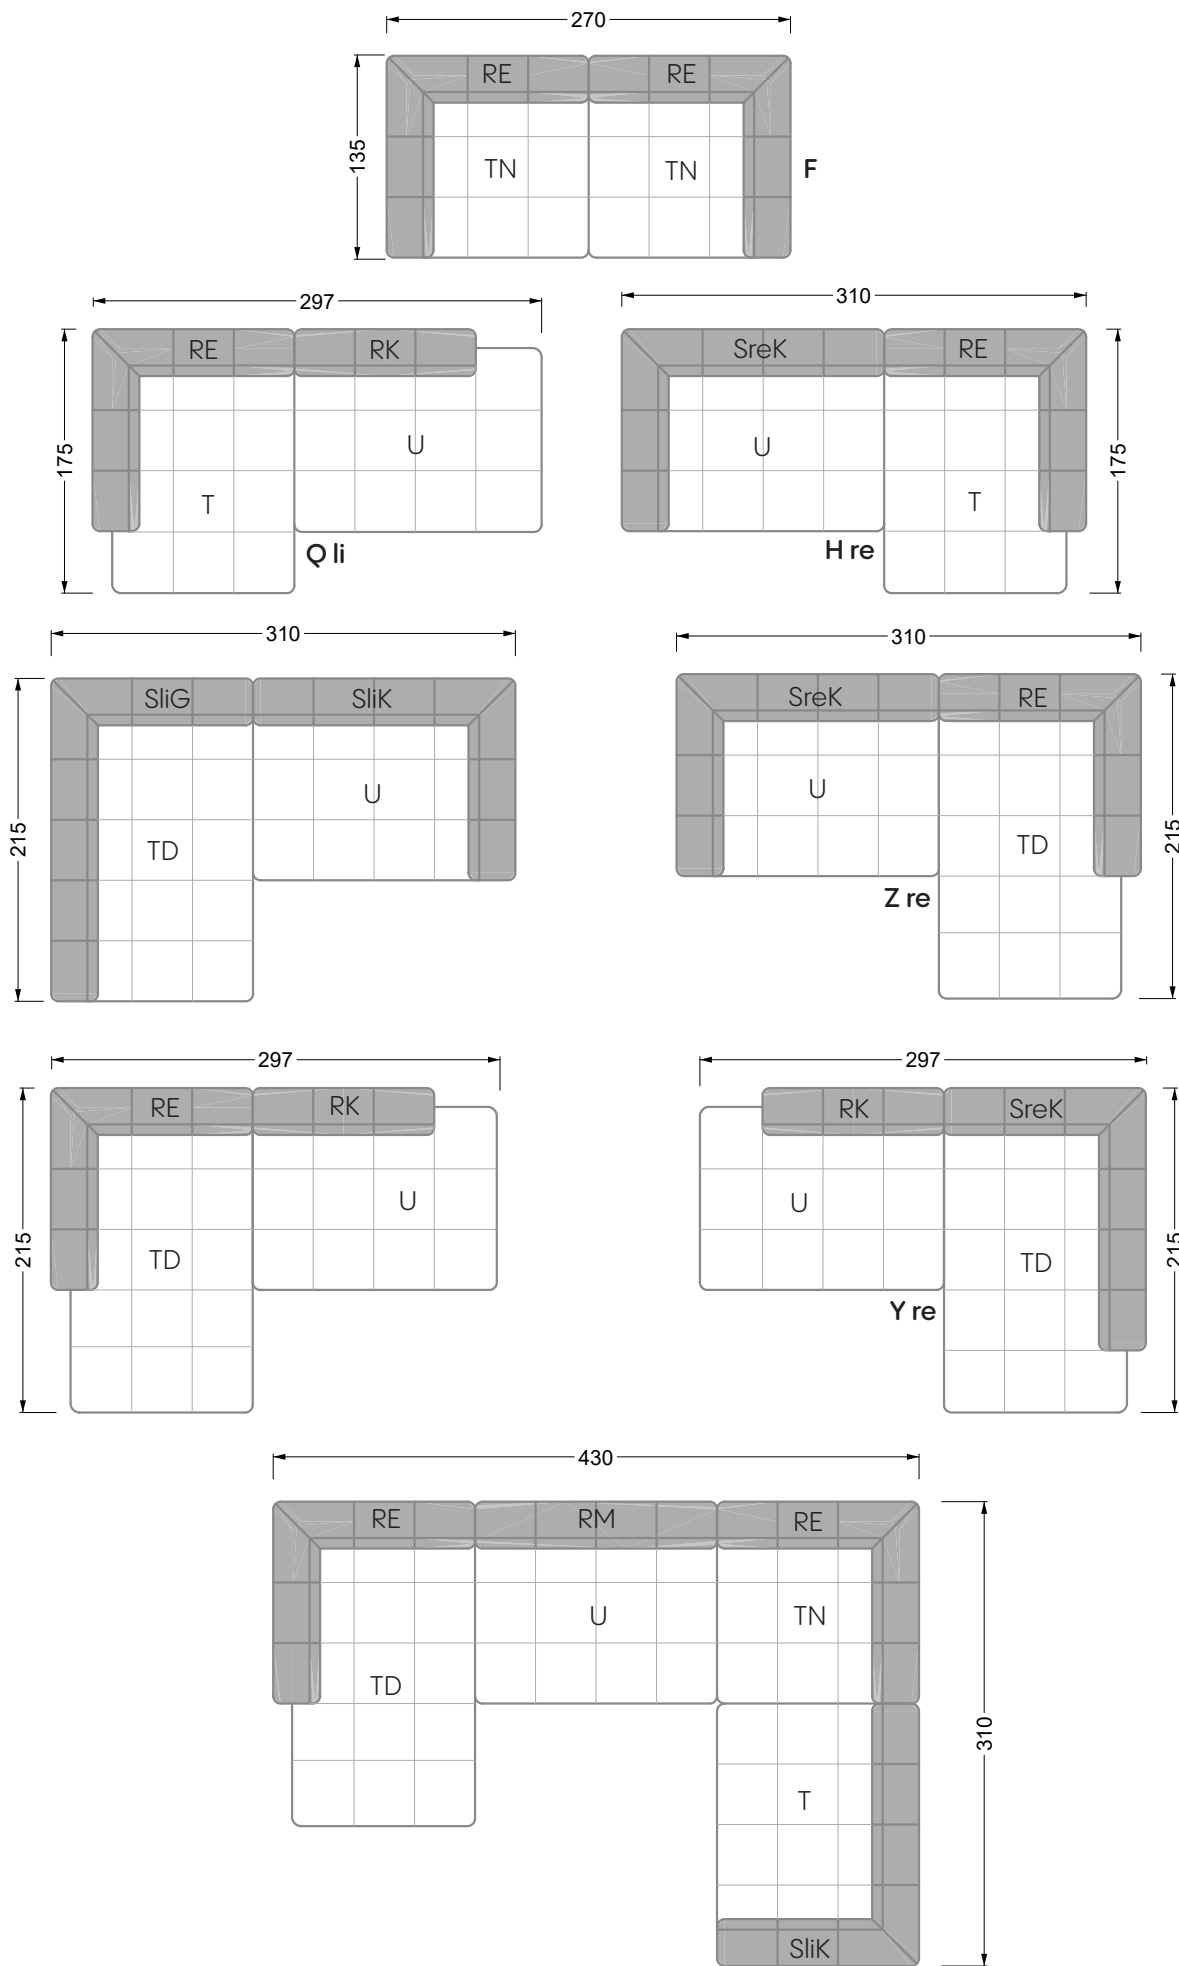

Esfera

102 • Canapés d'angle

Les dimensions s'appliquent aux pièces solitaires.

Les pièces supplémentaires ont un côté de réglage mal référencé sans bords arrondis.

L'extrémité et les pièces individuelles sont arrondies sur les côtés libres (6 cm).

Dans le cas d'une combinaison libre de pièces individuelles, 6 cm doivent être déduits des côtés de réglage.

Conseils de coussins: **D 108 Q**

Conseils de coussins: **D 108 Q**

Les éléments de modèle
à découper pour votre
propre planification
échelle 1:50
valable à partir du 01.01.2021

largeur: 364,5 cm

W 129-160

5-ième
largeur: 202,5 cm

6-ième
largeur: 243,0 cm

SET 2.3

W 129-160

7-ième

largeur: 283,5 cm

W 129-180

5-ième

largeur: 202,5 cm

W 129-180

6-ième

largeur: 243,0 cm

SET 1.2

W 129-180