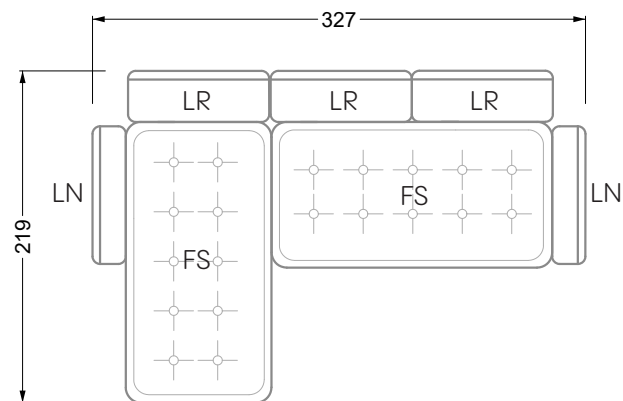

Esfera

102 • Canapés d'angle

Les dimensions s'appliquent aux pièces solitaires.

Les pièces supplémentaires ont un côté de réglage mal référencé sans bords arrondis.

L'extrémité et les pièces individuelles sont arrondies sur les côtés libres (6 cm).

Dans le cas d'une combinaison libre de pièces individuelles, 6 cm doivent être déduits des côtés de réglage.

Conseils de coussins: **D 108 Q**

Conseils de coussins: **D 108 Q**

Les éléments de modèle
à découper pour votre
propre planification
échelle 1:50
valable à partir du 01.01.2021

Cocoa Island

• Canapé avec finition élé. d'angle prof. assise 62cm

Napali

126 • Canapés • Canapés d'angle

Cloud 7

154 • Eléments • Chaise longue

Les éléments de modèle
à découper pour votre
propre planification
échelle 1:50

largeur: 364,5 cm

W 129-160

5-ième
largeur: 202,5 cm

6-ième
largeur: 243,0 cm

SET 2.3

W 129-160

7-ième

largeur: 283,5 cm