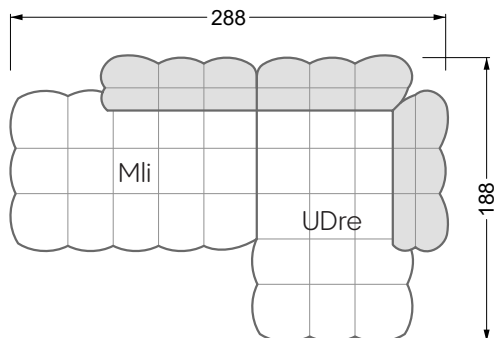

Esfera

102 • Canapés d'angle

Les dimensions s'appliquent aux pièces solitaires.

Les pièces supplémentaires ont un côté de réglage mal référencé sans bords arrondis.

L'extrémité et les pièces individuelles sont arrondies sur les côtés libres (6 cm).

Dans le cas d'une combinaison libre de pièces individuelles, 6 cm doivent être déduits des côtés de réglage.

Conseils de coussins: **D 108 Q**

Conseils de coussins: **D 108 Q**

Les éléments de modèle
à découper pour votre
propre planification
échelle 1:50
valable à partir du 01.01.2021

Cocoa Island

• Canapé avec finition élé. d'angle prof. assise 62cm

Napali

126 • Canapés • Canapés d'angle

Cloud 7

154 • Eléments • Chaise longue

Les éléments de modèle
à découper pour votre
propre planification
échelle 1:50

largeur: 364,5 cm

W 129-160

5-ième
largeur: 202,5 cm

6-ième
largeur: 243,0 cm

SET 2.3

W 129-160

7-ième

largeur: 283,5 cm