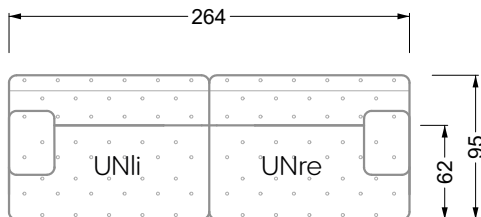

Esfera

102 • Canapés d'angle

Les dimensions s'appliquent aux pièces solitaires.

Les pièces supplémentaires ont un côté de réglage mal référencé sans bords arrondis.

L'extrémité et les pièces individuelles sont arrondies sur les côtés libres (6 cm).

Dans le cas d'une combinaison libre de pièces individuelles, 6 cm doivent être déduits des côtés de réglage.

Conseils de coussins: **D 108 Q**

Conseils de coussins: **D 108 Q**

Les éléments de modèle
à découper pour votre
propre planification
échelle 1:50
valable à partir du 01.01.2021

Cocoa Island

• Canapé avec finition élé. d'angle prof. assise 62cm

Napali

126 • Canapés • Canapés d'angle

Cloud 7

154 • Eléments • Chaise longue

Les éléments de modèle
à découper pour votre
propre planification
échelle 1:50