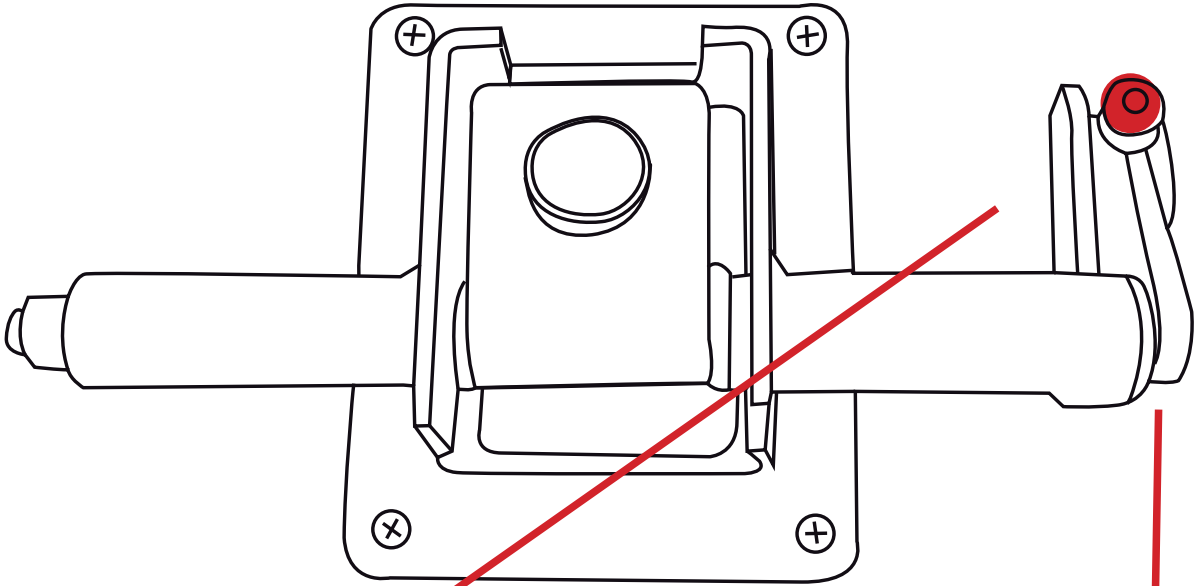

## **Anleitung | Instruction | instructions**

Regulierung des Wippwiderstandes

Régulation du système à bascule

Regulation of tilt pace

**Bretz**

TRUE CHARACTERS

Regulierung des Wippwiderstandes

Régulation de la tension du système à bascule

Regulation of tilt resistance

im Uhrzeigersinn =  
langsam

dans le sens  
horaire = lentement

clockwise rotation =  
slowly

gegen den  
Uhrzeigersinn =  
schnell

dans le sens  
anti-horaire =  
rapidement

anti clockwise  
rotation =  
fast