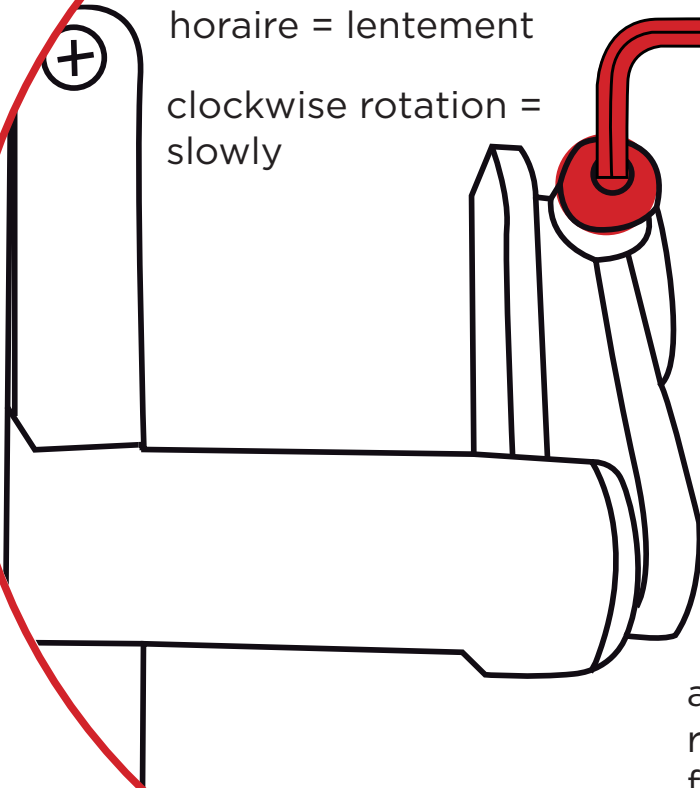

## **Anleitung | Instruction | instructions**

Regulierung des Wippwiderstandes

Régulation du système à bascule

Regulation of tilt pace

**Bretz**

TRUE CHARACTERS

Regulierung des Wippwiderstandes

Régulation de la tension du système à bascule

Regulation of tilt resistance

im Uhrzeigersinn =  
langsam

dans le sens  
horaire = lentement

clockwise rotation =  
slowly

gegen den  
Uhrzeigersinn =  
schnell

dans le sens  
anti-horaire =  
rapidement

anti clockwise  
rotation =  
fast