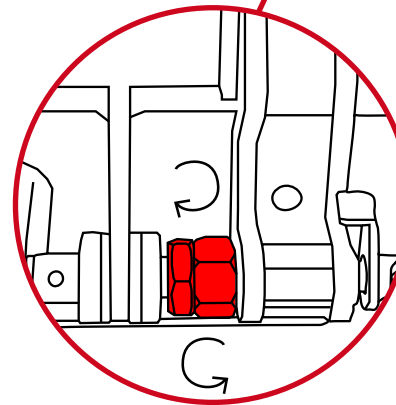

Bretz
True Characters

Regulierung des Wippwiderstandes

Régulation de la tension du système à bascule

Regulation of tilt resistance

Schraube zum Einstellen der
Wippmechanik
leicht/schwer

Schraube zum Einstellen des
Feststellhebels
leicht/schwer

Vis de réglage pour le levier
facile/dure

Screw for adjusting the locking
lever easy/hard

Vis de réglage pour le systè-
me à bascule
facile/dure

Screw for adjusting the
tilt machanism easy/hard