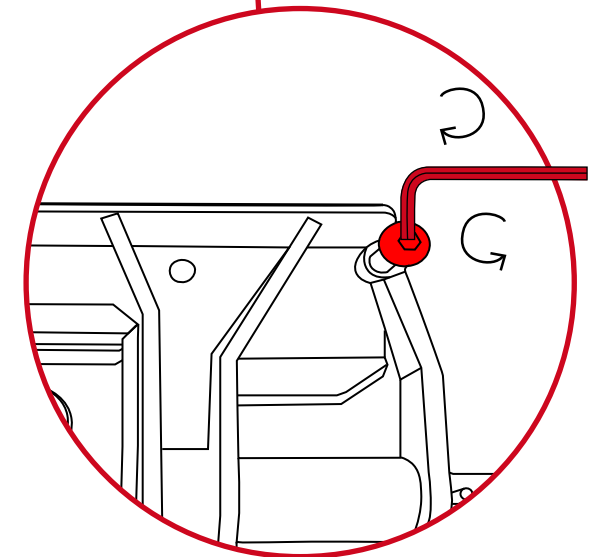

Bretz
True Characters

Regulierung des Wippwiderstandes

Régulation de la tension du système à bascule

Regulation of tilt resistance

Schraube zum Einstellen der
Wippmechanik
leicht/schwer

Schraube zum Einstellen des
Feststellhebels
leicht/schwer

Vis de réglage pour le levier
facile/dure

Screw for adjusting the locking
lever easy/hard

Vis de réglage pour le systè-
me à bascule
facile/dure

Screw for adjusting the
tilt machanism easy/hard