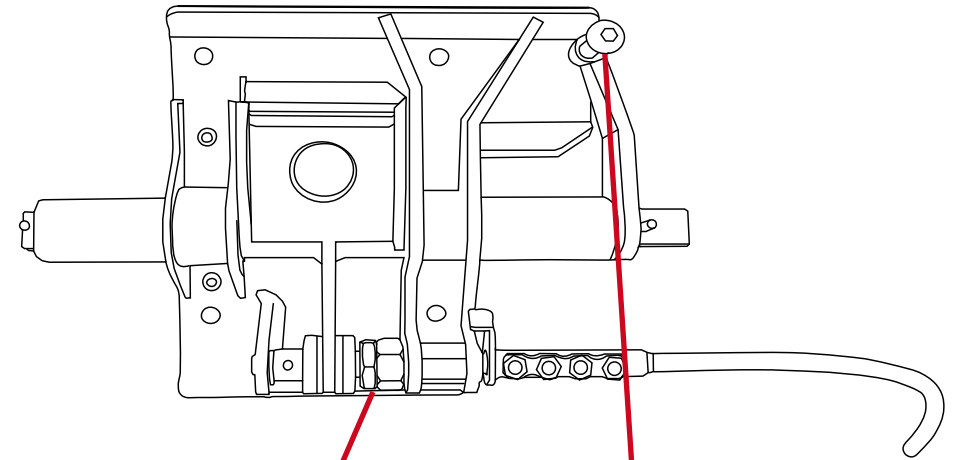

Hangout

Bretz Wohnräume GmbH

Alexander-Bretz-Str. 2
D-55457 Gensingen
Phone +49 (0) 6727-895-0
www.bretz.de
service@bretz.de

Bretz
True Characters

Anleitung | Instruction | instructions

Regulierung des Wippwiderstandes
Régulation du système à bascule
Regulation of tilt pace

Bretz
True Characters

Regulierung des Wippwiderstandes

Régulation de la tension du système à bascule

Regulation of tilt resistance

Schraube zum Einstellen der
Wippmechanik
leicht/schwer

Schraube zum Einstellen des
Feststellhebels
leicht/schwer

Vis de réglage pour le levier
facile/dure

Screw for adjusting the locking
lever easy/hard

Vis de réglage pour le systè-
me à bascule
facile/dure

Screw for adjusting the
tilt machanism easy/hard