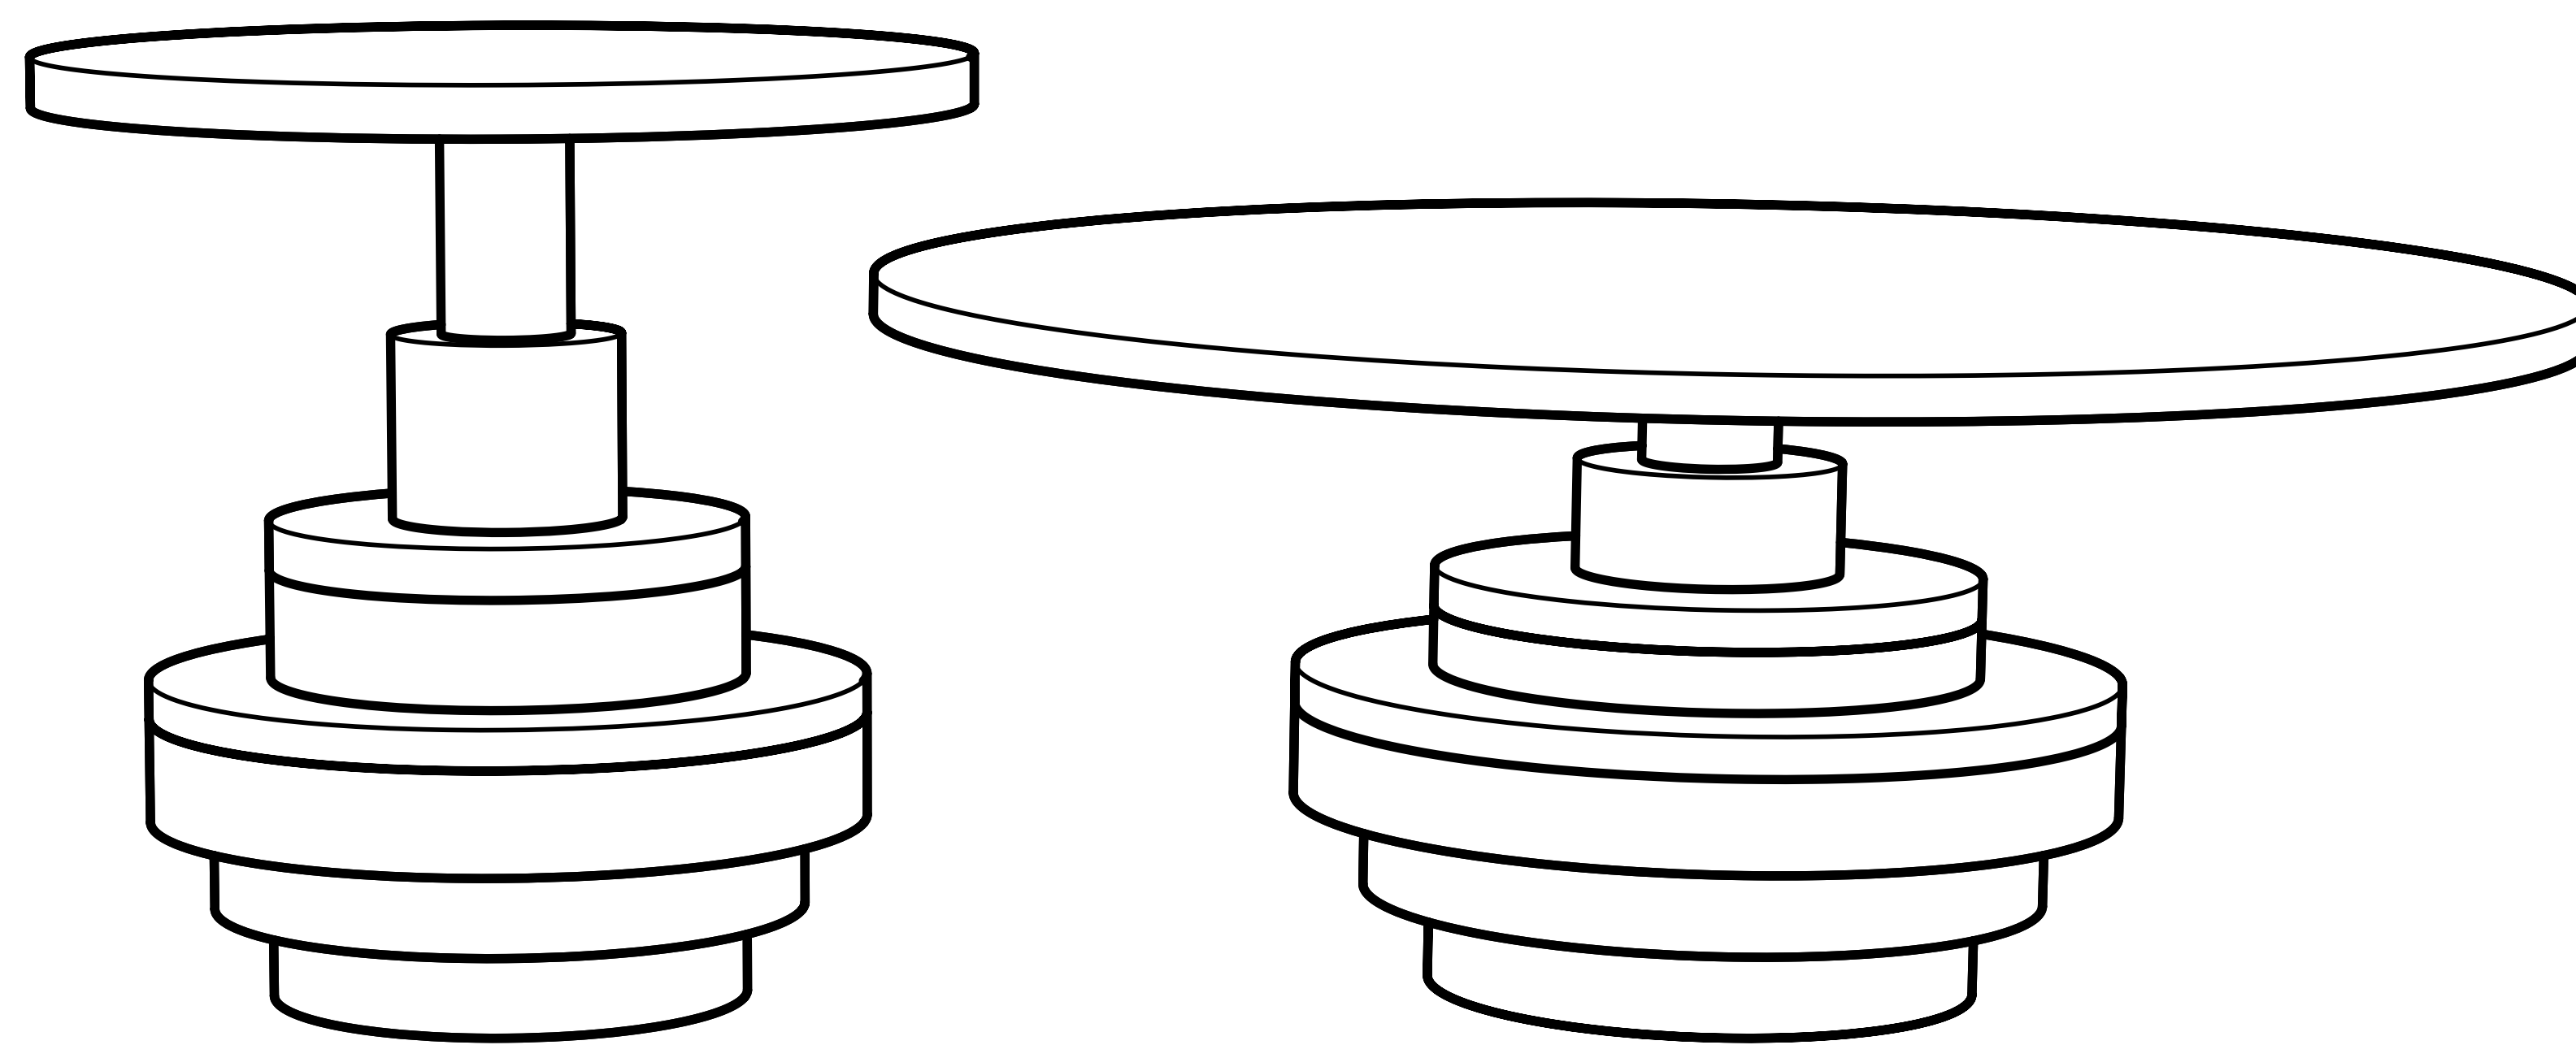

# DISQUO

facts & highlights

- **table d`appoint:**  
hauteur : 53 cm  
large / profondeur: 52 cm
- **coffee table:**  
hauteur : 42 cm  
large / profondeur: 90 cm
- plateau : chêne plaqué,  
décapé et peint mat
- châssis : divers éléments  
de pied en bois et tubes d'acier
- diversité des matériaux des  
surfaces : bois plaqué, aspect  
métallique, peinture colorée