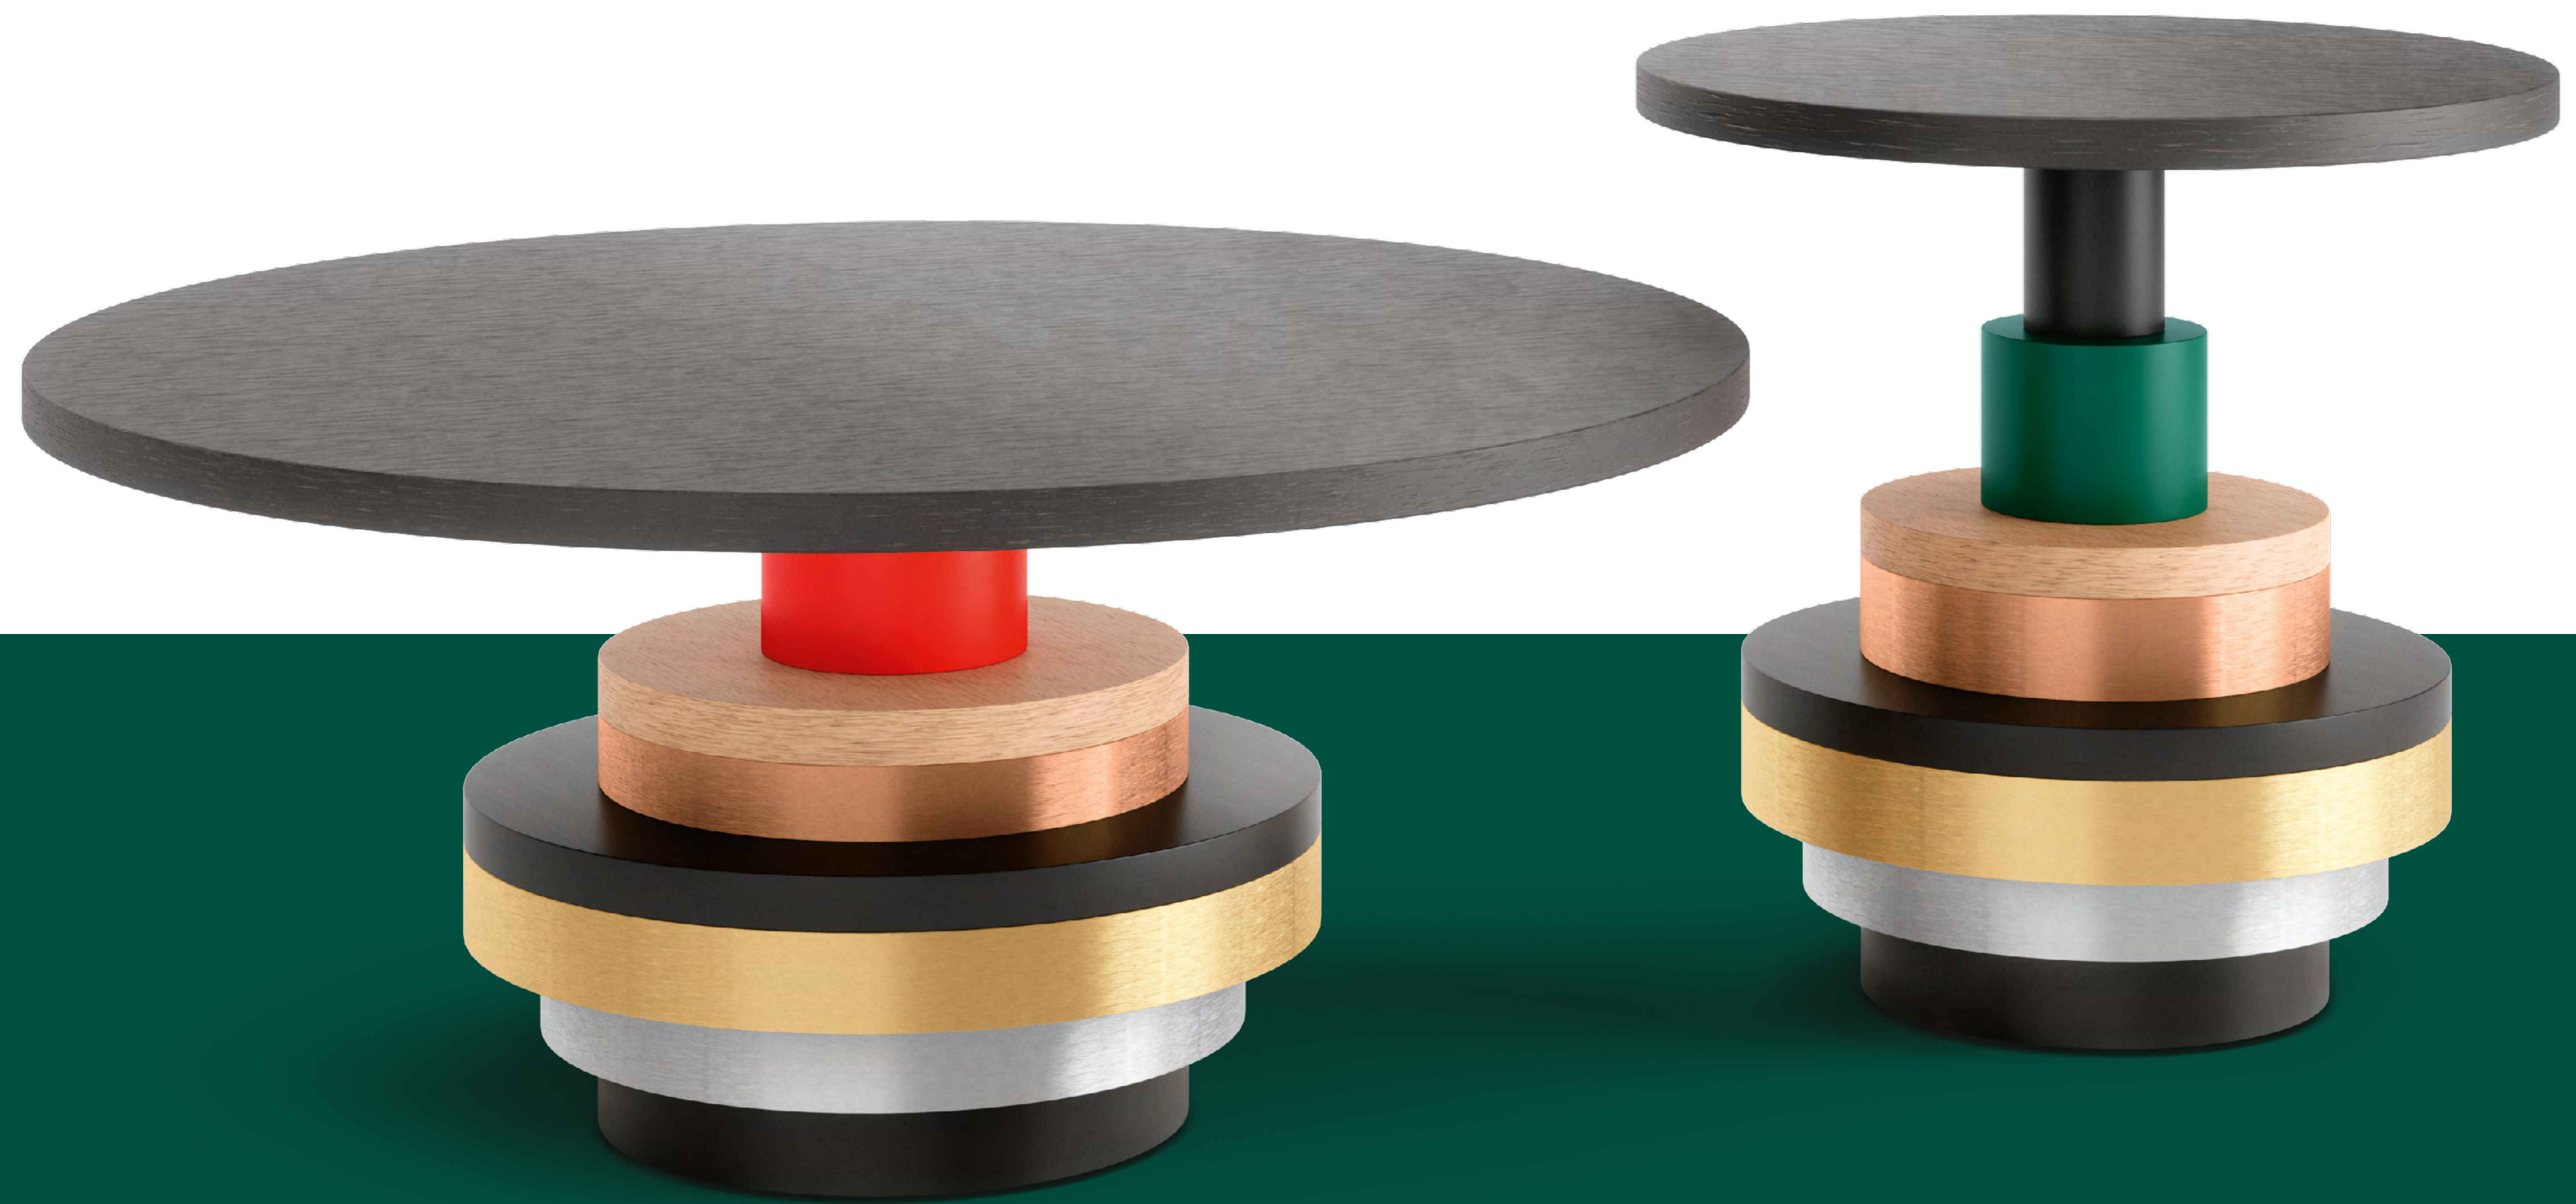

COLLECTION DISQUO