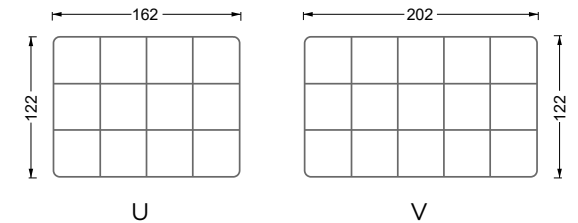

ÉLÉMENTS

Les différents éléments d'assise et dossiers combinables permettent une infinité de compositions individuelles. Il est possible de configurer un canapé adapté à chaque situation d'habitation.