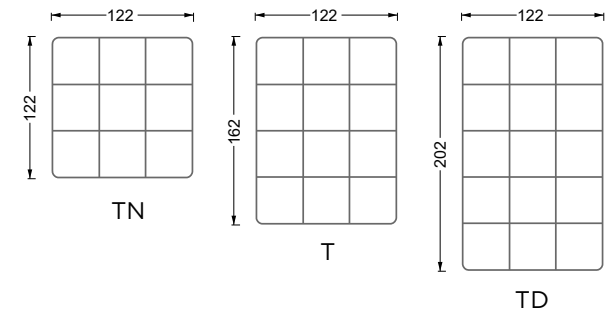

ÉLÉMENTS

Les différents éléments d'assise et dossiers combinables permettent une infinité de compositions individuelles. Il est possible de configurer un canapé adapté à chaque situation d'habitation.