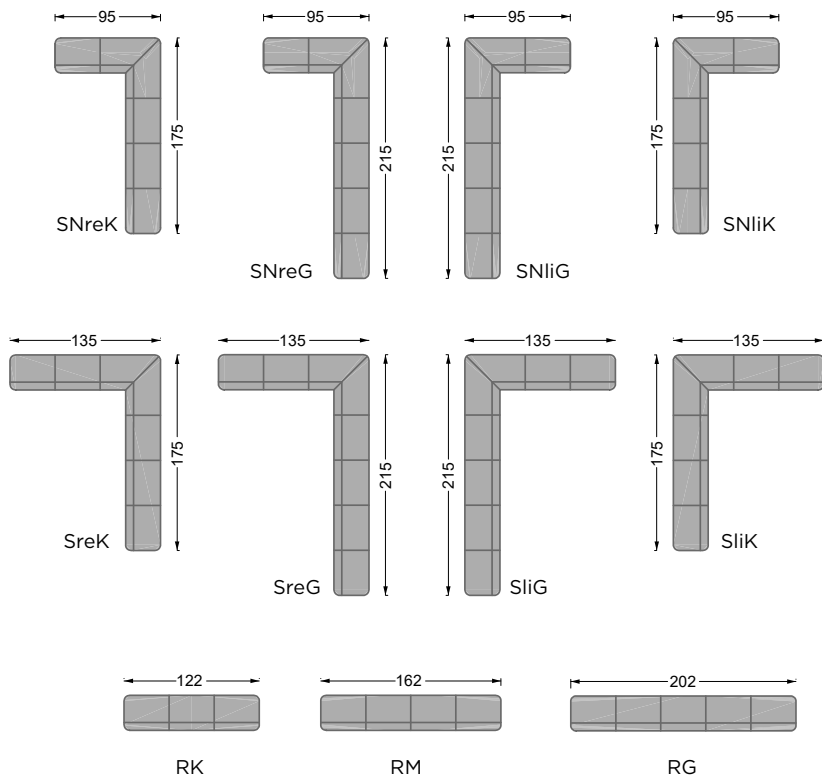

ÉLÉMENTS

Les différents éléments d'assise et dossiers combinables permettent une infinité de compositions individuelles. Il est possible de configurer un canapé adapté à chaque situation d'habitation.