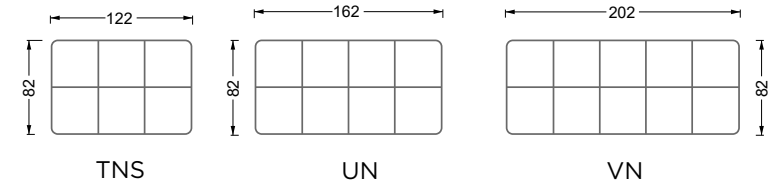

ÉLÉMENTS

Les différents éléments d'assise et dossiers combinables permettent une infinité de compositions individuelles. Il est possible de configurer un canapé adapté à chaque situation d'habitation.