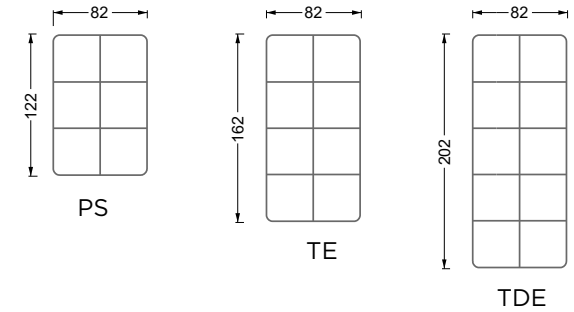

ÉLÉMENTS

Les différents éléments d'assise et dossiers combinables permettent une infinité de compositions individuelles. Il est possible de configurer un canapé adapté à chaque situation d'habitation.