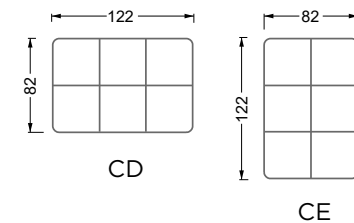

ÉLÉMENTS

Les différents éléments d'assise et dossiers combinables permettent une infinité de compositions individuelles. Il est possible de configurer un canapé adapté à chaque situation d'habitation.