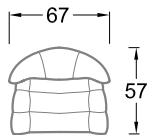

Samurai Table & Cassia Chair
▶160 – 190 / 200 / 240 – 300 cm ▼ 105 cm ▲ 74 cm
Stoff · Fabric · Tissu **64 1978** Fuß · Feet · Pied **98**

Collection **Dining**

B 156 Cassia ▶ 67 cm ▼ 57 cm ▲ 87 cm
Stoff · Fabric · Tissu **64 1978**
Fuß · Feet · Pied **88**

B 156 Cassia ▶ 67 cm ▼ 57 cm ▲ 87 cm
Stoff · Fabric · Tissu **64 1934**
Fuß · Feet · Pied **98**

B 156 Cassia ▶ 67 cm ▼ 57 cm ▲ 87 cm
Stoff · Fabric · Tissu **64 1984**
Fuß · Feet · Pied **88**

B 156 Cassia ▶ 67 cm ▼ 57 cm ▲ 87 cm
Stoff · Fabric · Tissu **64 1968**
Fuß · Feet · Pied **88**

B 156 Cassia ▶ 67 cm ▼ 57 cm ▲ 87 cm
Stoff · Fabric · Tissu **64 1985**
Fuß · Feet · Pied **98**

Cassia 156

Stuhlsessel
drehbar

B 156
Mit Armlehnen

Bretz
German Manufacture
Since 1895

Head Office & Showroom: