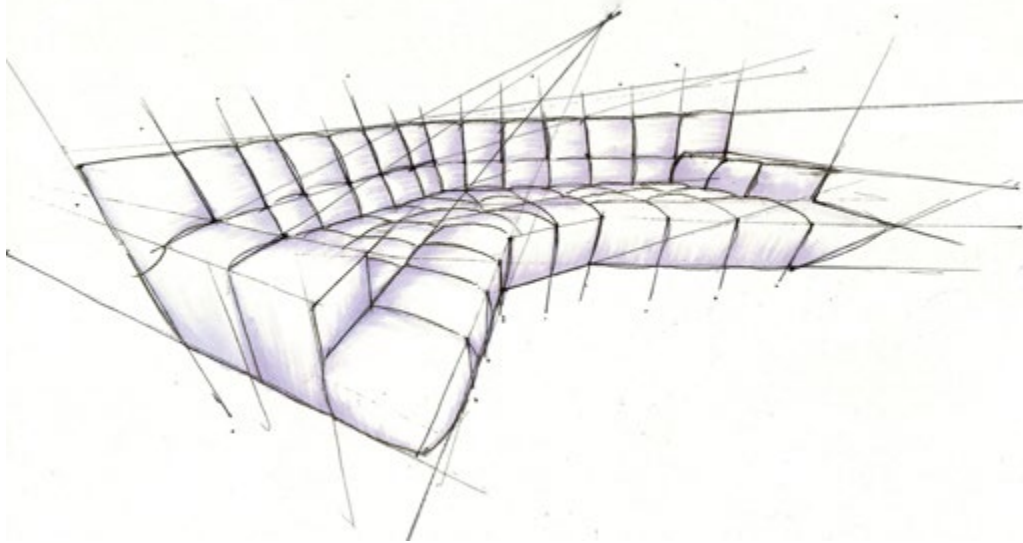

Cloud 7

Philosophie

Wir lieben das Extreme! Ecken und Kanten, eine scharf geschnittene Silhouette, tiefe, weiche Einzüge: das kann nur Cloud 7 sein. Unser Bretz Klassiker Cloud 7 überzeugt seit 10 Jahren. Das liegt vor allem an der futuristisch anmutenden Formsprache unserer Characters, welche im Retro-Futuristischen Stil den Gedanken eines Himmelskörpers aufgreift. Cloud 7 ist kein Raumschiff, es ist keine Wolke, Cloud 7 ist etwas dazwischen. Eine neue unverkennbare Ausdrucksform, welche Komfort mit Konfigurierbarkeit vereint und ein komplett neues Raumgefühl schafft.

Cloud 7

Facts & Highlights

- Cloud 7 ist der ultimative Bretz-Klassiker
- Kassettenheftung in höchster Manufaktur-Qualität
- Baukastensystem mit zwei Sitztiefen für mehr Individualität
- Kein 90° Winkel
- Unkonventionelle Grundrisse

Cloud 7

Ein Sofa für Individualisten

Von Anfang an stand fest: Wir wollten ein Sofa mit ungewöhnlichen Grundrissen, einer starken, unverwechselbaren Form sowie einem Maximum an Eigenständigkeit und Charakter, mit einem nie dagewesenen Sitzkomfort vereinigen. Ein Sofa, das von Grund auf anders ist! Nicht nur die Grundrisse, welche man mit Cloud 7 stellen kann, sind außergewöhnlich. Auch die Heftung sucht ihresgleichen. Die Schäume sind sehr fein ausbalanciert und die Heftung weist keinen einzigen (!) rechten Winkel auf – ganz im Sinne der dynamischen Grundform.