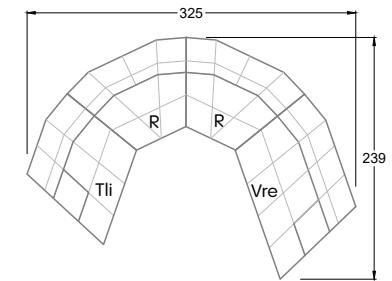

Cloud 7

Grundrisse: Elementen Vielfalt

Gerade mit dem klassischen Cloud 7 Bezug „Silberschimmer“, kommt die futuristische, dynamische Form von Cloud 7 so richtig zur Geltung! Die individuelle Konfigurierbarkeit durch die Kombination verschiedener Elemente mit verschiedenen Sitztiefen, ermöglicht eine optimale Raumlösung, für jedes Wohnzimmer. Schauen sie selbst: