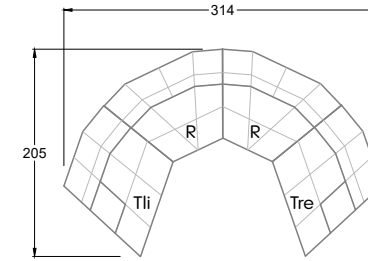

Cloud 7

Grundrisse: Elementen Vielfalt

Gerade mit dem klassischen Cloud 7 Bezug „Silberschimmer“, kommt die futuristische, dynamische Form von Cloud 7 so richtig zur Geltung! Die individuelle Konfigurierbarkeit durch die Kombination verschiedener Elemente mit verschiedenen Sitztiefen, ermöglicht eine optimale Raumlösung, für jedes Wohnzimmer. Schauen sie selbst: