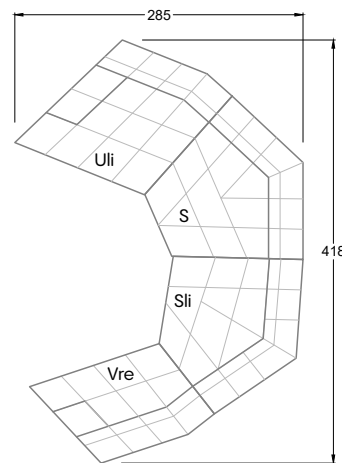

Cloud 7

Grundrisse: Elementen Vielfalt

Gerade mit dem klassischen Cloud 7 Bezug „Silberschimmer“, kommt die futuristische, dynamische Form von Cloud 7 so richtig zur Geltung! Die individuelle Konfigurierbarkeit durch die Kombination verschiedener Elemente mit verschiedenen Sitztiefen, ermöglicht eine optimale Raumlösung, für jedes Wohnzimmer. Schauen sie selbst: