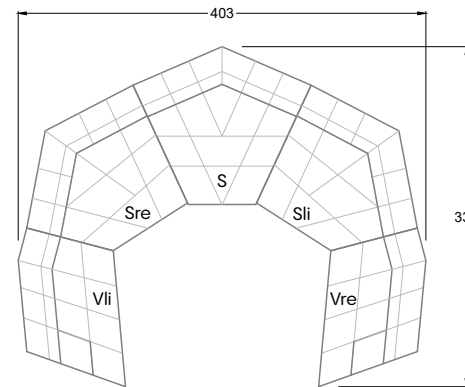

Cloud 7

Grundrisse: Elementen Vielfalt

Gerade mit dem klassischen Cloud 7 Bezug „Silberschimmer“, kommt die futuristische, dynamische Form von Cloud 7 so richtig zur Geltung! Die individuelle Konfigurierbarkeit durch die Kombination verschiedener Elemente mit verschiedenen Sitztiefen, ermöglicht eine optimale Raumlösung, für jedes Wohnzimmer. Schauen sie selbst: