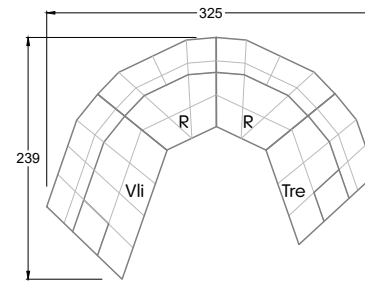

Cloud 7

Grundrisse: Elementen Vielfalt

Gerade mit dem klassischen Cloud 7 Bezug „Silberschimmer“, kommt die futuristische, dynamische Form von Cloud 7 so richtig zur Geltung! Die individuelle Konfigurierbarkeit durch die Kombination verschiedener Elemente mit verschiedenen Sitztiefen, ermöglicht eine optimale Raumlösung, für jedes Wohnzimmer. Schauen sie selbst: