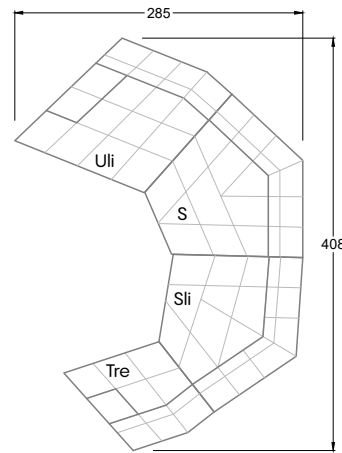

Cloud 7

Grundrisse: Elementen Vielfalt

Gerade mit dem klassischen Cloud 7 Bezug „Silberschimmer“, kommt die futuristische, dynamische Form von Cloud 7 so richtig zur Geltung! Die individuelle Konfigurierbarkeit durch die Kombination verschiedener Elemente mit verschiedenen Sitztiefen, ermöglicht eine optimale Raumlösung, für jedes Wohnzimmer. Schauen sie selbst: