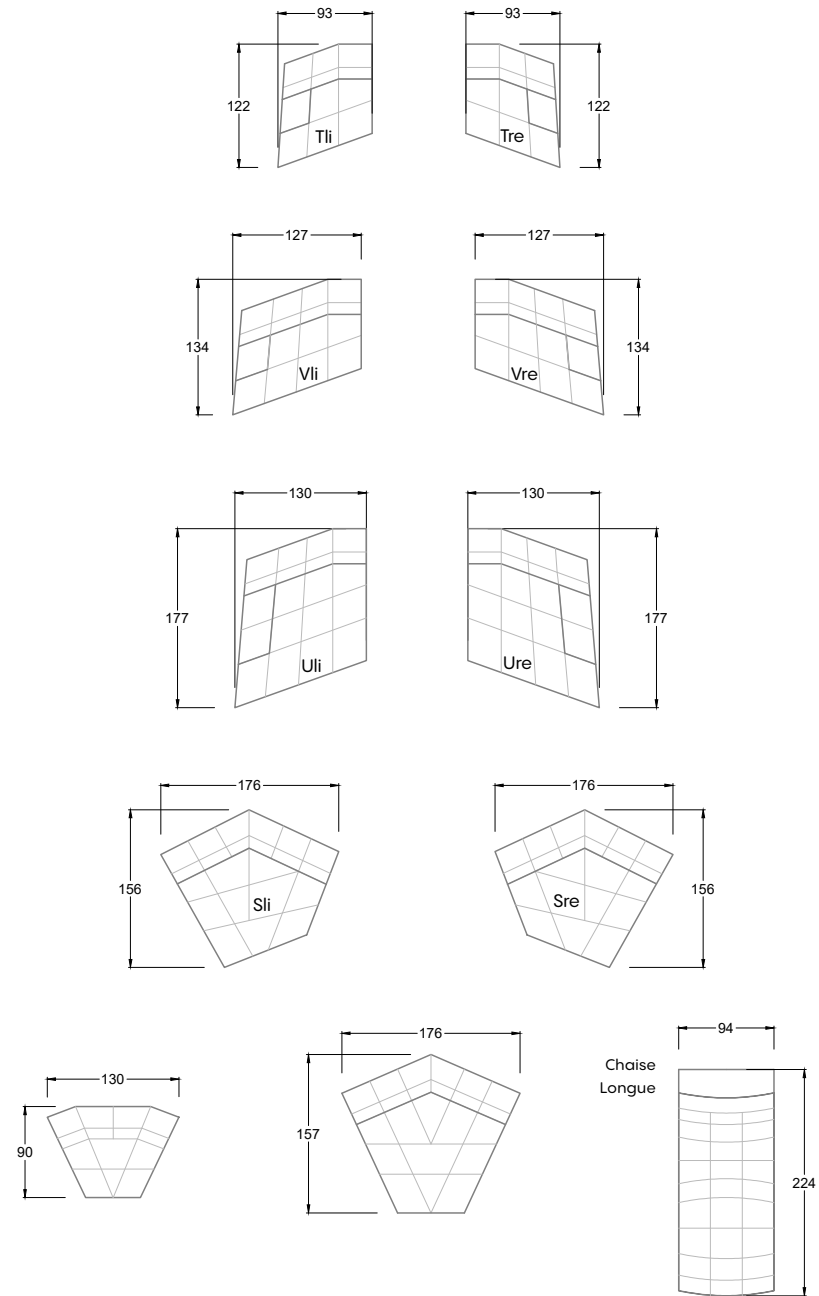

Cloud 7

Grundrisse: Elementen Vielfalt

Gerade mit dem klassischen Cloud 7 Bezug „Silberschimmer“, kommt die futuristische, dynamische Form von Cloud 7 so richtig zur Geltung! Die individuelle Konfigurierbarkeit durch die Kombination verschiedener Elemente mit verschiedenen Sitztiefen, ermöglicht eine optimale Raumlösung, für jedes Wohnzimmer. Schauen sie selbst: