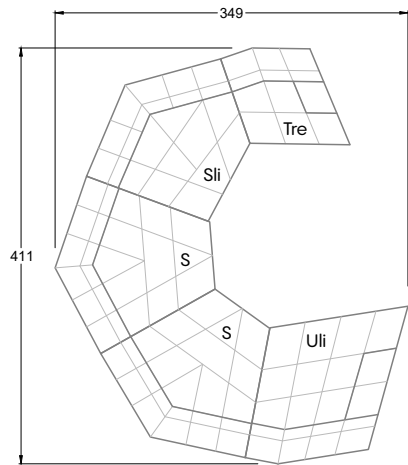

Cloud 7

Grundrisse: Elementen Vielfalt

Gerade mit dem klassischen Cloud 7 Bezug „Silberschimmer“, kommt die futuristische, dynamische Form von Cloud 7 so richtig zur Geltung! Die individuelle Konfigurierbarkeit durch die Kombination verschiedener Elemente mit verschiedenen Sitztiefen, ermöglicht eine optimale Raumlösung, für jedes Wohnzimmer. Schauen sie selbst: