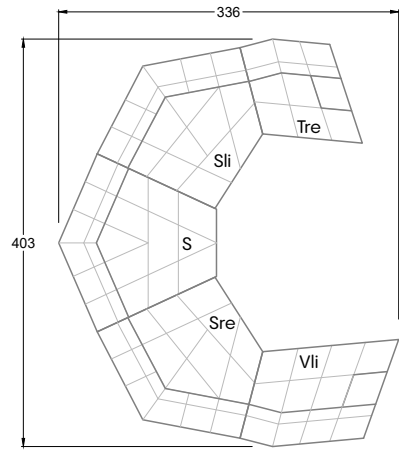

Cloud 7

Grundrisse: Elementen Vielfalt

Gerade mit dem klassischen Cloud 7 Bezug „Silberschimmer“, kommt die futuristische, dynamische Form von Cloud 7 so richtig zur Geltung! Die individuelle Konfigurierbarkeit durch die Kombination verschiedener Elemente mit verschiedenen Sitztiefen, ermöglicht eine optimale Raumlösung, für jedes Wohnzimmer. Schauen sie selbst: