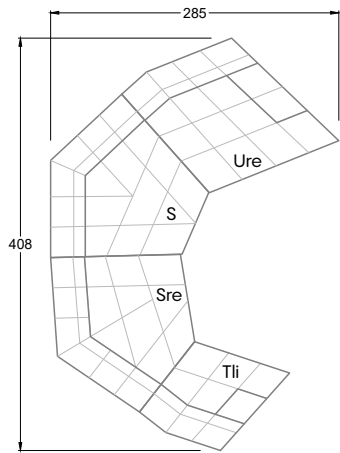

Cloud 7

Grundrisse: Elementen Vielfalt

Gerade mit dem klassischen Cloud 7 Bezug „Silberschimmer“, kommt die futuristische, dynamische Form von Cloud 7 so richtig zur Geltung! Die individuelle Konfigurierbarkeit durch die Kombination verschiedener Elemente mit verschiedenen Sitztiefen, ermöglicht eine optimale Raumlösung, für jedes Wohnzimmer. Schauen sie selbst: