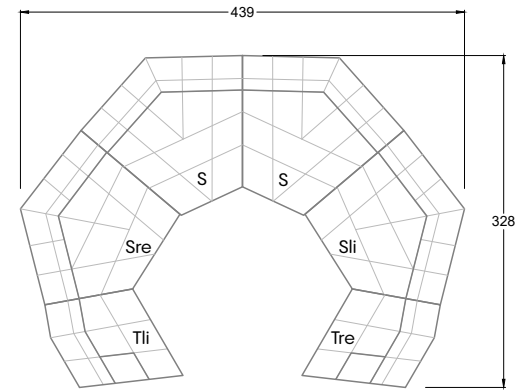

Cloud 7

Grundrisse: Elementen Vielfalt

Gerade mit dem klassischen Cloud 7 Bezug „Silberschimmer“, kommt die futuristische, dynamische Form von Cloud 7 so richtig zur Geltung! Die individuelle Konfigurierbarkeit durch die Kombination verschiedener Elemente mit verschiedenen Sitztiefen, ermöglicht eine optimale Raumlösung, für jedes Wohnzimmer. Schauen sie selbst: