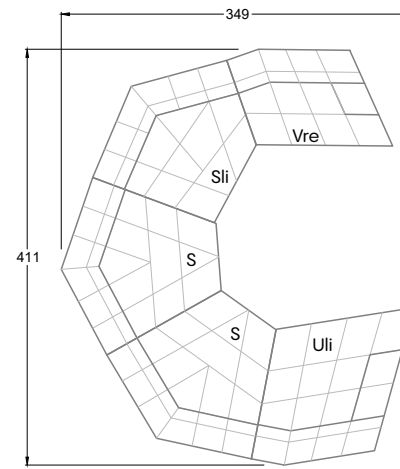

Cloud 7

Grundrisse: Elementen Vielfalt

Gerade mit dem klassischen Cloud 7 Bezug „Silberschimmer“, kommt die futuristische, dynamische Form von Cloud 7 so richtig zur Geltung! Die individuelle Konfigurierbarkeit durch die Kombination verschiedener Elemente mit verschiedenen Sitztiefen, ermöglicht eine optimale Raumlösung, für jedes Wohnzimmer. Schauen sie selbst: