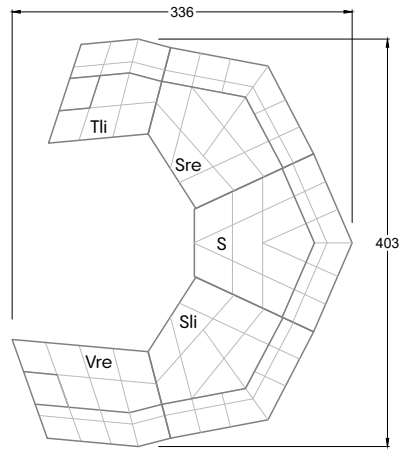

Cloud 7

Grundrisse: Elementen Vielfalt

Gerade mit dem klassischen Cloud 7 Bezug „Silberschimmer“, kommt die futuristische, dynamische Form von Cloud 7 so richtig zur Geltung! Die individuelle Konfigurierbarkeit durch die Kombination verschiedener Elemente mit verschiedenen Sitztiefen, ermöglicht eine optimale Raumlösung, für jedes Wohnzimmer. Schauen sie selbst: