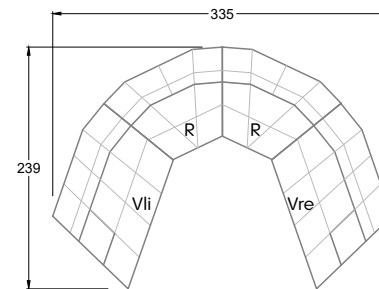

Cloud 7

Grundrisse: Elementen Vielfalt

Gerade mit dem klassischen Cloud 7 Bezug „Silberschimmer“, kommt die futuristische, dynamische Form von Cloud 7 so richtig zur Geltung! Die individuelle Konfigurierbarkeit durch die Kombination verschiedener Elemente mit verschiedenen Sitztiefen, ermöglicht eine optimale Raumlösung, für jedes Wohnzimmer. Schauen sie selbst: