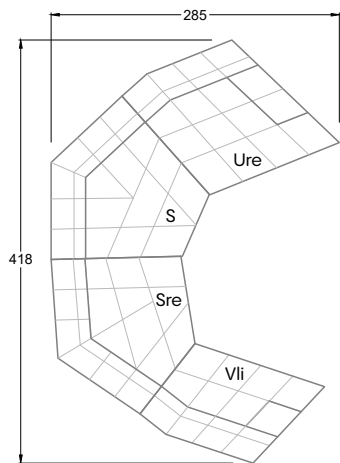

Cloud 7

Grundrisse: Elementen Vielfalt

Gerade mit dem klassischen Cloud 7 Bezug „Silberschimmer“, kommt die futuristische, dynamische Form von Cloud 7 so richtig zur Geltung! Die individuelle Konfigurierbarkeit durch die Kombination verschiedener Elemente mit verschiedenen Sitztiefen, ermöglicht eine optimale Raumlösung, für jedes Wohnzimmer. Schauen sie selbst: