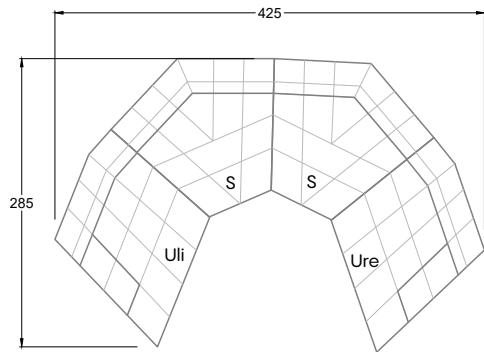

Cloud 7

Grundrisse: Elementen Vielfalt

Gerade mit dem klassischen Cloud 7 Bezug „Silberschimmer“, kommt die futuristische, dynamische Form von Cloud 7 so richtig zur Geltung! Die individuelle Konfigurierbarkeit durch die Kombination verschiedener Elemente mit verschiedenen Sitztiefen, ermöglicht eine optimale Raumlösung, für jedes Wohnzimmer. Schauen sie selbst: