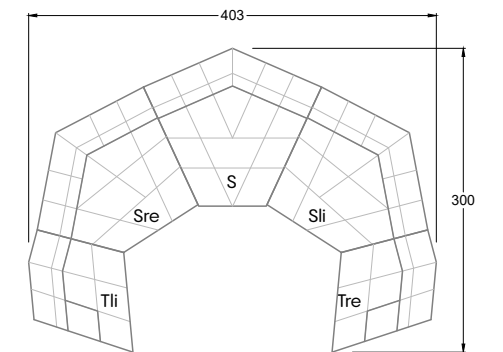

Cloud 7

Grundrisse: Elementen Vielfalt

Gerade mit dem klassischen Cloud 7 Bezug „Silberschimmer“, kommt die futuristische, dynamische Form von Cloud 7 so richtig zur Geltung! Die individuelle Konfigurierbarkeit durch die Kombination verschiedener Elemente mit verschiedenen Sitztiefen, ermöglicht eine optimale Raumlösung, für jedes Wohnzimmer. Schauen sie selbst: