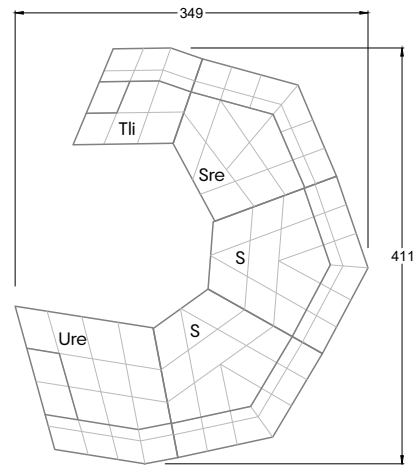

Cloud 7

Grundrisse: Elementen Vielfalt

Gerade mit dem klassischen Cloud 7 Bezug „Silberschimmer“, kommt die futuristische, dynamische Form von Cloud 7 so richtig zur Geltung! Die individuelle Konfigurierbarkeit durch die Kombination verschiedener Elemente mit verschiedenen Sitztiefen, ermöglicht eine optimale Raumlösung, für jedes Wohnzimmer. Schauen sie selbst: