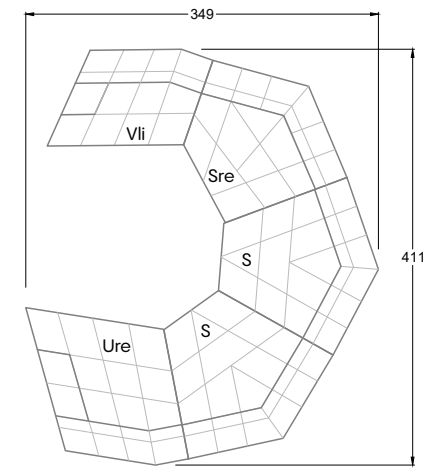

Cloud 7

Grundrisse: Elementen Vielfalt

Gerade mit dem klassischen Cloud 7 Bezug „Silberschimmer“, kommt die futuristische, dynamische Form von Cloud 7 so richtig zur Geltung! Die individuelle Konfigurierbarkeit durch die Kombination verschiedener Elemente mit verschiedenen Sitztiefen, ermöglicht eine optimale Raumlösung, für jedes Wohnzimmer. Schauen sie selbst: