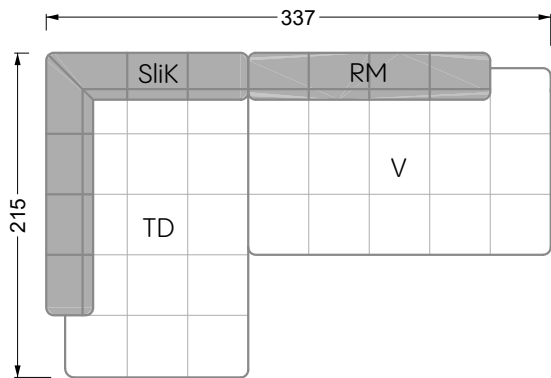

Z 107 li Edgy ▶ 310 cm ▼ 215 cm ▲ 72 cm
Stoff · Fabric · Tissu **61 9487 / 63 1584**

Facts & Highlights

- Super flexibel, weil das Leben nie stillsteht: Modulares System beruhend auf einem 40 cm Raster mit
4 Modultiefen: 82 / 122 / 162 / 202 cm,
4 Sitztiefen: 62 / 102 / 142 / 182 cm und
4 Modulbreiten: 82 / 122 / 162 / 202 cm
- Nachträglich veränderbar durch ab- und/oder ummontieren der Lehnenelemente
- Fest montierbare Lehnen
- Spannender Materialmix von Sitz zu Rücken möglich für noch mehr gestalterische Freiheit
- Super flexible because life never stands still: modular system based on a 40 cm grid, with 4 module depths of: 82 / 122 / 162 / 202 cm, 4 seat depths 62 / 102 / 142 / 182 cm and 4 module widths of: 82 / 122 / 162 / 202 cm
- Suitable for subsequent changes due to arm/backrests which can be taken off and/ or repositioned
- Arm/backrests can be installed firmly
- Exciting mixture of materials in between seat and backrest possible – for even more creative freedom
- Ultra-flexible, parce que la vie est toujours en mouvement : système modulaire basé sur une trame de 40 cm avec
4 profondeurs de module :
82 / 122 / 162 / 202 cm, profondeurs de d'assise 62 / 102 / 142 / 182 cm et 4 largeurs de module : 82 / 122 / 162 / 202 cm
- Modifications ultérieures possibles grâce à la capacité à démonter et changer les éléments d'appui
- Appuis fixes et rouleaux de surface
- Possibilité de mélange parfait de matériaux de l'assise au dossier pour une liberté créatrice encore décuplée

Collection **Edgy**

Edgy

107 • Ecksofas mit kurzer Récamière

Edgy

107 • U-Sofas mit zwei Récamières

Kissenempfehlung: **D 108 Q**

Bretz
German Manufacture
Since 1895

Head Office & Showroom:
Alexander-Bretz-Str. 2
D-55457 Gensingen
Tel +496727-895-0
E-Mail info@bretz.de