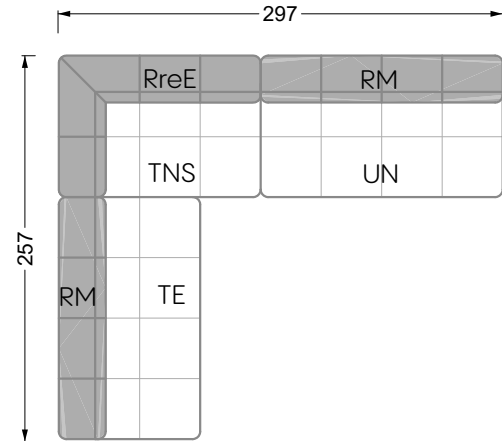

Z 107 li Edgy ▶ 310 cm ▼ 215 cm ▲ 72 cm
Stoff · Fabric · Tissu **61 9487 / 63 1584**

Facts & Highlights

- Super flexibel, weil das Leben nie stillsteht: Modulares System beruhend auf einem 40 cm Raster mit
4 Modultiefen: 82 / 122 / 162 / 202 cm,
4 Sitztiefen: 62 / 102 / 142 / 182 cm und
4 Modulbreiten: 82 / 122 / 162 / 202 cm
- Nachträglich veränderbar durch ab- und/oder ummontieren der Lehnenelemente
- Fest montierbare Lehnen
- Spannender Materialmix von Sitz zu Rücken möglich für noch mehr gestalterische Freiheit
- Super flexible because life never stands still: modular system based on a 40 cm grid, with 4 module depths of: 82 / 122 / 162 / 202 cm, 4 seat depths 62 / 102 / 142 / 182 cm and 4 module widths of: 82 / 122 / 162 / 202 cm
- Suitable for subsequent changes due to arm/backrests which can be taken off and/ or repositioned
- Arm/backrests can be installed firmly
- Exciting mixture of materials in between seat and backrest possible – for even more creative freedom
- Ultra-flexible, parce que la vie est toujours en mouvement : système modulaire basé sur une trame de 40 cm avec
4 profondeurs de module :
82 / 122 / 162 / 202 cm, profondeurs de d'assise 62 / 102 / 142 / 182 cm et 4 largeurs de module : 82 / 122 / 162 / 202 cm
- Modifications ultérieures possibles grâce à la capacité à démonter et changer les éléments d'appui
- Appuis fixes et rouleaux de surface
- Possibilité de mélange parfait de matériaux de l'assise au dossier pour une liberté créatrice encore décuplée

Collection **Edgy**

Edgy

107 • Ecksofas mit kurzer Récamière

Edgy

107 • U-Sofas mit zwei Récamières

Kissenempfehlung: **D 108 Q**

Bretz
German Manufacture
Since 1895

Head Office & Showroom:
Alexander-Bretz-Str. 2
D-55457 Gensingen
Tel +496727-895-0
E-Mail info@bretz.de