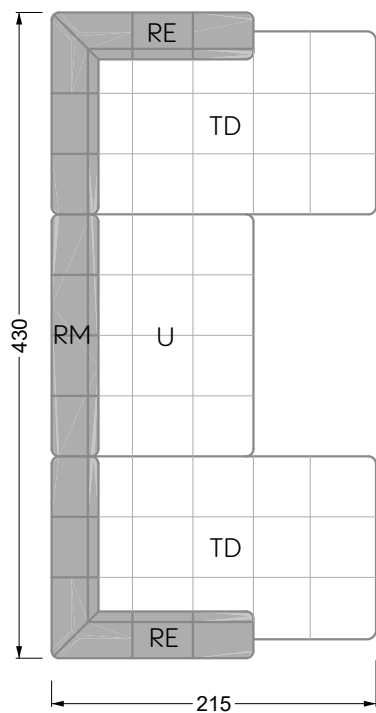

Edgy

107 • U-Sofas mit zwei Récamières