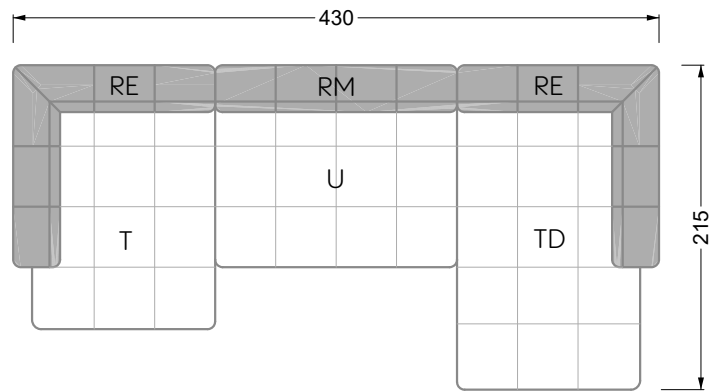

Edgy

107 • U-Sofas mit zwei Récamières