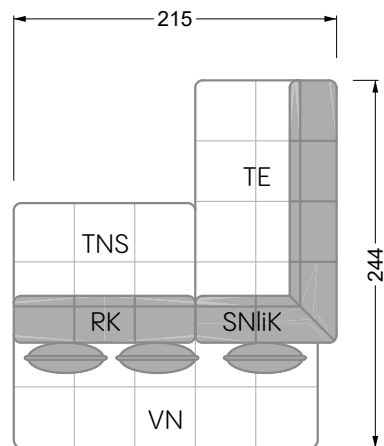

Z 107 li Edgy ▶ 310 cm ▼ 215 cm ▲ 72 cm
Stoff · Fabric · Tissu **61 9487 / 63 1584**

Facts & Highlights

- Super flexibel, weil das Leben nie stillsteht: Modulares System beruhend auf einem 40 cm Raster mit
4 Modultiefen: 82 / 122 / 162 / 202 cm,
4 Sitztiefen: 62 / 102 / 142 / 182 cm und
4 Modulbreiten: 82 / 122 / 162 / 202 cm
- Nachträglich veränderbar durch ab- und/oder ummontieren der Lehnenelemente
- Fest montierbare Lehnen
- Spannender Materialmix von Sitz zu Rücken möglich für noch mehr gestalterische Freiheit
- Super flexible because life never stands still: modular system based on a 40 cm grid, with 4 module depths of: 82 / 122 / 162 / 202 cm, 4 seat depths 62 / 102 / 142 / 182 cm and 4 module widths of: 82 / 122 / 162 / 202 cm
- Suitable for subsequent changes due to arm/backrests which can be taken off and/ or repositioned
- Arm/backrests can be installed firmly
- Exciting mixture of materials in between seat and backrest possible – for even more creative freedom
- Ultra-flexible, parce que la vie est toujours en mouvement : système modulaire basé sur une trame de 40 cm avec
4 profondeurs de module :
82 / 122 / 162 / 202 cm, profondeurs de d'assise 62 / 102 / 142 / 182 cm et 4 largeurs de module : 82 / 122 / 162 / 202 cm
- Modifications ultérieures possibles grâce à la capacité à démonter et changer les éléments d'appui
- Appuis fixes et rouleaux de surface
- Possibilité de mélange parfait de matériaux de l'assise au dossier pour une liberté créatrice encore décuplée

Collection **Edgy**

Edgy

107 • Ecksofas mit kurzer Récamière

Edgy

107 • U-Sofas mit zwei Récamières

Kissenempfehlung: **D 108 Q**

Bretz
German Manufacture
Since 1895

Head Office & Showroom:
Alexander-Bretz-Str. 2
D-55457 Gensingen
Tel +496727-895-0
E-Mail info@bretz.de