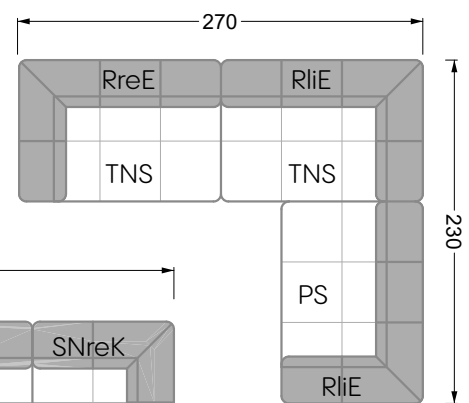

Z 107 li Edgy ▶ 310 cm ▼ 215 cm ▲ 72 cm
Stoff · Fabric · Tissu **61 9487 / 63 1584**

Facts & Highlights

- Super flexibel, weil das Leben nie stillsteht: Modulares System beruhend auf einem 40 cm Raster mit
4 Modultiefen: 82 / 122 / 162 / 202 cm,
4 Sitztiefen: 62 / 102 / 142 / 182 cm und
4 Modulbreiten: 82 / 122 / 162 / 202 cm
- Nachträglich veränderbar durch ab- und/oder ummontieren der Lehnenelemente
- Fest montierbare Lehnen
- Spannender Materialmix von Sitz zu Rücken möglich für noch mehr gestalterische Freiheit
- Super flexible because life never stands still: modular system based on a 40 cm grid, with 4 module depths of: 82 / 122 / 162 / 202 cm, 4 seat depths 62 / 102 / 142 / 182 cm and 4 module widths of: 82 / 122 / 162 / 202 cm
- Suitable for subsequent changes due to arm/backrests which can be taken off and/ or repositioned
- Arm/backrests can be installed firmly
- Exciting mixture of materials in between seat and backrest possible – for even more creative freedom
- Ultra-flexible, parce que la vie est toujours en mouvement : système modulaire basé sur une trame de 40 cm avec
4 profondeurs de module :
82 / 122 / 162 / 202 cm, profondeurs de d'assise 62 / 102 / 142 / 182 cm et 4 largeurs de module : 82 / 122 / 162 / 202 cm
- Modifications ultérieures possibles grâce à la capacité à démonter et changer les éléments d'appui
- Appuis fixes et rouleaux de surface
- Possibilité de mélange parfait de matériaux de l'assise au dossier pour une liberté créatrice encore décuplée

Collection **Edgy**

Edgy

107 • Ecksofas mit kurzer Récamière

Edgy

107 • U-Sofas mit zwei Récamières

Kissenempfehlung: **D 108 Q**

Bretz
German Manufacture
Since 1895

Head Office & Showroom:
Alexander-Bretz-Str. 2
D-55457 Gensingen
Tel +496727-895-0
E-Mail info@bretz.de