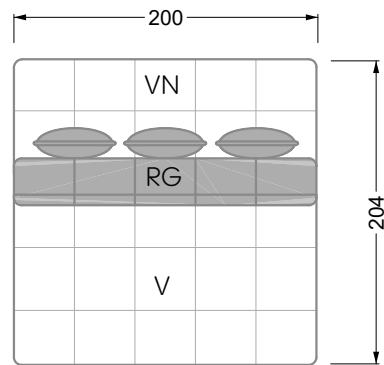

Kissenempfehlung: **D 108 Q**