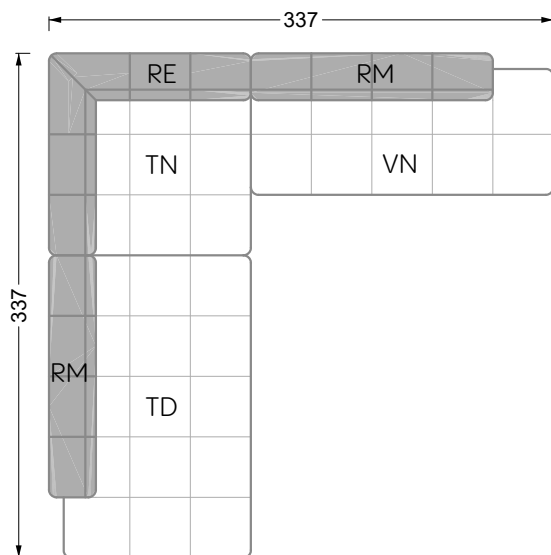

Z 107 li Edgy ▶ 310 cm ▼ 215 cm ▲ 72 cm
Stoff · Fabric · Tissu **61 9487 / 63 1584**

Facts & Highlights

- Super flexibel, weil das Leben nie stillsteht: Modulares System beruhend auf einem 40 cm Raster mit
4 Modultiefen: 82 / 122 / 162 / 202 cm,
4 Sitztiefen: 62 / 102 / 142 / 182 cm und
4 Modulbreiten: 82 / 122 / 162 / 202 cm
- Nachträglich veränderbar durch ab- und/oder ummontieren der Lehnenelemente
- Fest montierbare Lehnen
- Spannender Materialmix von Sitz zu Rücken möglich für noch mehr gestalterische Freiheit
- Super flexible because life never stands still: modular system based on a 40 cm grid, with 4 module depths of: 82 / 122 / 162 / 202 cm, 4 seat depths 62 / 102 / 142 / 182 cm and 4 module widths of: 82 / 122 / 162 / 202 cm
- Suitable for subsequent changes due to arm/backrests which can be taken off and/ or repositioned
- Arm/backrests can be installed firmly
- Exciting mixture of materials in between seat and backrest possible – for even more creative freedom
- Ultra-flexible, parce que la vie est toujours en mouvement : système modulaire basé sur une trame de 40 cm avec
4 profondeurs de module :
82 / 122 / 162 / 202 cm, profondeurs de d'assise 62 / 102 / 142 / 182 cm et 4 largeurs de module : 82 / 122 / 162 / 202 cm
- Modifications ultérieures possibles grâce à la capacité à démonter et changer les éléments d'appui
- Appuis fixes et rouleaux de surface
- Possibilité de mélange parfait de matériaux de l'assise au dossier pour une liberté créatrice encore décuplée

Collection **Edgy**

Edgy

107 • Ecksofas mit kurzer Récamière

Edgy

107 • U-Sofas mit zwei Récamières

Kissenempfehlung: **D 108 Q**

Bretz
German Manufacture
Since 1895

Head Office & Showroom:
Alexander-Bretz-Str. 2
D-55457 Gensingen
Tel +496727-895-0
E-Mail info@bretz.de