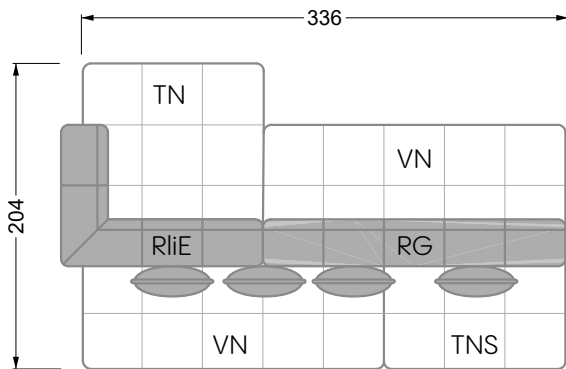

Z 107 li Edgy ▶ 310 cm ▼ 215 cm ▲ 72 cm
Stoff · Fabric · Tissu **61 9487 / 63 1584**

Facts & Highlights

- Super flexibel, weil das Leben nie stillsteht: Modulares System beruhend auf einem 40 cm Raster mit
4 Modultiefen: 82 / 122 / 162 / 202 cm,
4 Sitztiefen: 62 / 102 / 142 / 182 cm und
4 Modulbreiten: 82 / 122 / 162 / 202 cm
- Nachträglich veränderbar durch ab- und/oder ummontieren der Lehnenelemente
- Fest montierbare Lehnen
- Spannender Materialmix von Sitz zu Rücken möglich für noch mehr gestalterische Freiheit
- Super flexible because life never stands still: modular system based on a 40 cm grid, with 4 module depths of: 82 / 122 / 162 / 202 cm, 4 seat depths 62 / 102 / 142 / 182 cm and 4 module widths of: 82 / 122 / 162 / 202 cm
- Suitable for subsequent changes due to arm/backrests which can be taken off and/ or repositioned
- Arm/backrests can be installed firmly
- Exciting mixture of materials in between seat and backrest possible – for even more creative freedom
- Ultra-flexible, parce que la vie est toujours en mouvement : système modulaire basé sur une trame de 40 cm avec
4 profondeurs de module :
82 / 122 / 162 / 202 cm, profondeurs de d'assise 62 / 102 / 142 / 182 cm et 4 largeurs de module : 82 / 122 / 162 / 202 cm
- Modifications ultérieures possibles grâce à la capacité à démonter et changer les éléments d'appui
- Appuis fixes et rouleaux de surface
- Possibilité de mélange parfait de matériaux de l'assise au dossier pour une liberté créatrice encore décuplée

Collection **Edgy**

Edgy

107 • Ecksofas mit kurzer Récamière

Edgy

107 • U-Sofas mit zwei Récamières

Kissenempfehlung: **D 108 Q**

Bretz
German Manufacture
Since 1895

Head Office & Showroom:
Alexander-Bretz-Str. 2
D-55457 Gensingen
Tel +496727-895-0
E-Mail info@bretz.de