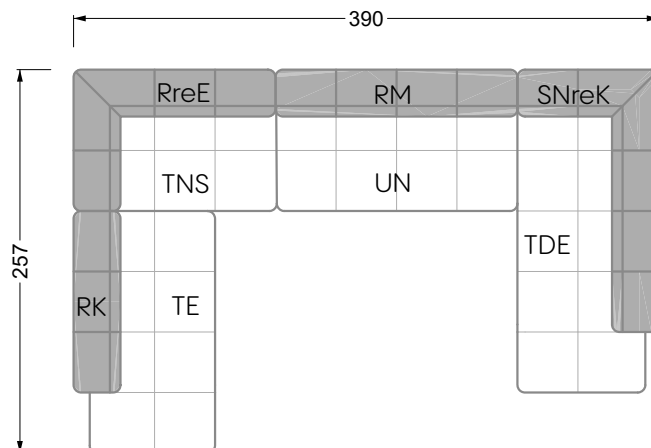

Z 107 li Edgy ▶ 310 cm ▼ 215 cm ▲ 72 cm
Stoff · Fabric · Tissu **61 9487 / 63 1584**

Facts & Highlights

- Super flexibel, weil das Leben nie stillsteht: Modulares System beruhend auf einem 40 cm Raster mit
4 Modultiefen: 82 / 122 / 162 / 202 cm,
4 Sitztiefen: 62 / 102 / 142 / 182 cm und
4 Modulbreiten: 82 / 122 / 162 / 202 cm
- Nachträglich veränderbar durch ab- und/oder ummontieren der Lehnenelemente
- Fest montierbare Lehnen
- Spannender Materialmix von Sitz zu Rücken möglich für noch mehr gestalterische Freiheit
- Super flexible because life never stands still: modular system based on a 40 cm grid, with 4 module depths of: 82 / 122 / 162 / 202 cm, 4 seat depths 62 / 102 / 142 / 182 cm and 4 module widths of: 82 / 122 / 162 / 202 cm
- Suitable for subsequent changes due to arm/backrests which can be taken off and/ or repositioned
- Arm/backrests can be installed firmly
- Exciting mixture of materials in between seat and backrest possible – for even more creative freedom
- Ultra-flexible, parce que la vie est toujours en mouvement : système modulaire basé sur une trame de 40 cm avec
4 profondeurs de module :
82 / 122 / 162 / 202 cm, profondeurs de d'assise 62 / 102 / 142 / 182 cm et 4 largeurs de module : 82 / 122 / 162 / 202 cm
- Modifications ultérieures possibles grâce à la capacité à démonter et changer les éléments d'appui
- Appuis fixes et rouleaux de surface
- Possibilité de mélange parfait de matériaux de l'assise au dossier pour une liberté créatrice encore décuplée

Collection **Edgy**

Edgy

107 • Ecksofas mit kurzer Récamière

Edgy

107 • U-Sofas mit zwei Récamières

Kissenempfehlung: **D 108 Q**

Bretz
German Manufacture
Since 1895

Head Office & Showroom:
Alexander-Bretz-Str. 2
D-55457 Gensingen
Tel +496727-895-0
E-Mail info@bretz.de