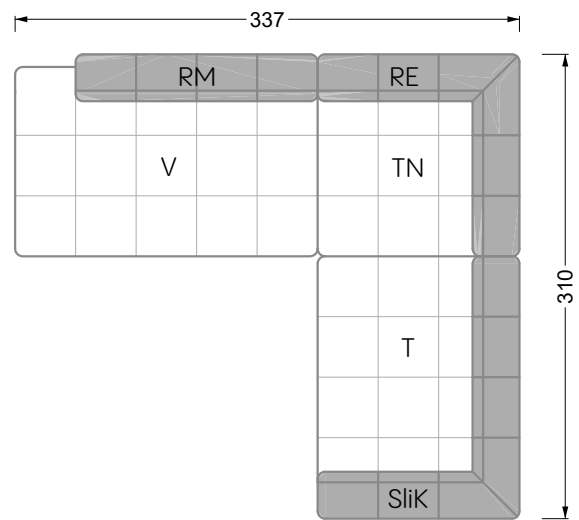

Z 107 li Edgy ▶ 310 cm ▼ 215 cm ▲ 72 cm
Stoff · Fabric · Tissu **61 9487 / 63 1584**

Facts & Highlights

- Super flexibel, weil das Leben nie stillsteht: Modulares System beruhend auf einem 40 cm Raster mit
4 Modultiefen: 82 / 122 / 162 / 202 cm,
4 Sitztiefen: 62 / 102 / 142 / 182 cm und
4 Modulbreiten: 82 / 122 / 162 / 202 cm
- Nachträglich veränderbar durch ab- und/oder ummontieren der Lehnenelemente
- Fest montierbare Lehnen
- Spannender Materialmix von Sitz zu Rücken möglich für noch mehr gestalterische Freiheit
- Super flexible because life never stands still: modular system based on a 40 cm grid, with 4 module depths of: 82 / 122 / 162 / 202 cm, 4 seat depths 62 / 102 / 142 / 182 cm and 4 module widths of: 82 / 122 / 162 / 202 cm
- Suitable for subsequent changes due to arm/backrests which can be taken off and/ or repositioned
- Arm/backrests can be installed firmly
- Exciting mixture of materials in between seat and backrest possible – for even more creative freedom
- Ultra-flexible, parce que la vie est toujours en mouvement : système modulaire basé sur une trame de 40 cm avec
4 profondeurs de module :
82 / 122 / 162 / 202 cm, profondeurs de d'assise 62 / 102 / 142 / 182 cm et 4 largeurs de module : 82 / 122 / 162 / 202 cm
- Modifications ultérieures possibles grâce à la capacité à démonter et changer les éléments d'appui
- Appuis fixes et rouleaux de surface
- Possibilité de mélange parfait de matériaux de l'assise au dossier pour une liberté créatrice encore décuplée

Collection **Edgy**

Edgy

107 • Ecksofas mit kurzer Récamière

Edgy

107 • U-Sofas mit zwei Récamières

Kissenempfehlung: **D 108 Q**

Bretz
German Manufacture
Since 1895

Head Office & Showroom:
Alexander-Bretz-Str. 2
D-55457 Gensingen
Tel +496727-895-0
E-Mail info@bretz.de