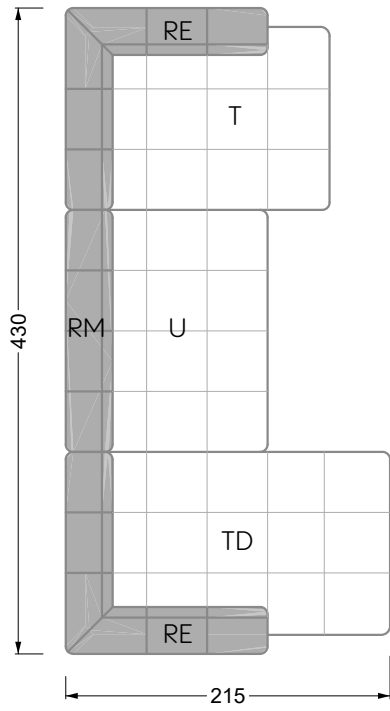

Edgy

107 • U-Sofas mit zwei Récamières