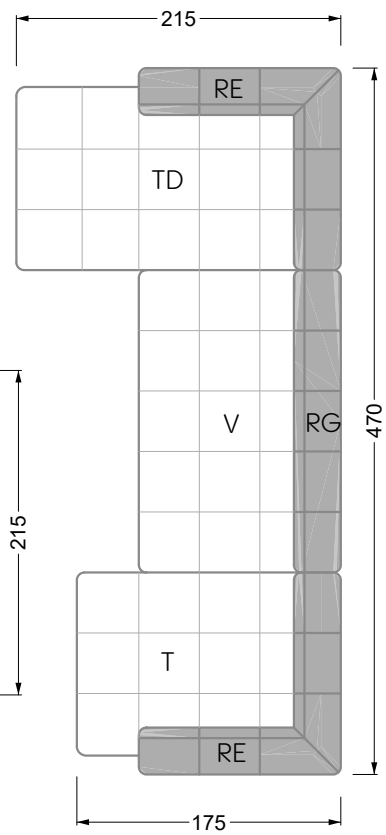

Edgy

107 • U-Sofas mit zwei Récamières