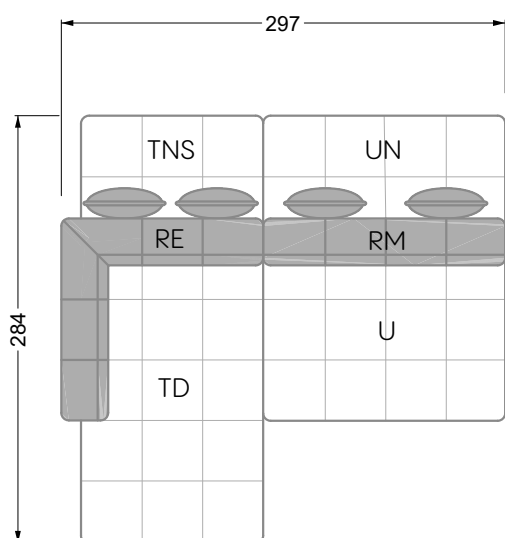

Z 107 li Edgy ▶ 310 cm ▼ 215 cm ▲ 72 cm
Stoff · Fabric · Tissu **61 9487 / 63 1584**

Facts & Highlights

- Super flexibel, weil das Leben nie stillsteht: Modulares System beruhend auf einem 40 cm Raster mit
4 Modultiefen: 82 / 122 / 162 / 202 cm,
4 Sitztiefen: 62 / 102 / 142 / 182 cm und
4 Modulbreiten: 82 / 122 / 162 / 202 cm
- Nachträglich veränderbar durch ab- und/oder ummontieren der Lehnenelemente
- Fest montierbare Lehnen
- Spannender Materialmix von Sitz zu Rücken möglich für noch mehr gestalterische Freiheit
- Super flexible because life never stands still: modular system based on a 40 cm grid, with 4 module depths of: 82 / 122 / 162 / 202 cm, 4 seat depths 62 / 102 / 142 / 182 cm and 4 module widths of: 82 / 122 / 162 / 202 cm
- Suitable for subsequent changes due to arm/backrests which can be taken off and/ or repositioned
- Arm/backrests can be installed firmly
- Exciting mixture of materials in between seat and backrest possible – for even more creative freedom
- Ultra-flexible, parce que la vie est toujours en mouvement : système modulaire basé sur une trame de 40 cm avec
4 profondeurs de module :
82 / 122 / 162 / 202 cm, profondeurs de d'assise 62 / 102 / 142 / 182 cm et 4 largeurs de module : 82 / 122 / 162 / 202 cm
- Modifications ultérieures possibles grâce à la capacité à démonter et changer les éléments d'appui
- Appuis fixes et rouleaux de surface
- Possibilité de mélange parfait de matériaux de l'assise au dossier pour une liberté créatrice encore décuplée

Collection **Edgy**

Edgy

107 • Ecksofas mit kurzer Récamière

Edgy

107 • U-Sofas mit zwei Récamières

Kissenempfehlung: **D 108 Q**

Bretz
German Manufacture
Since 1895

Head Office & Showroom:
Alexander-Bretz-Str. 2
D-55457 Gensingen
Tel +496727-895-0
E-Mail info@bretz.de