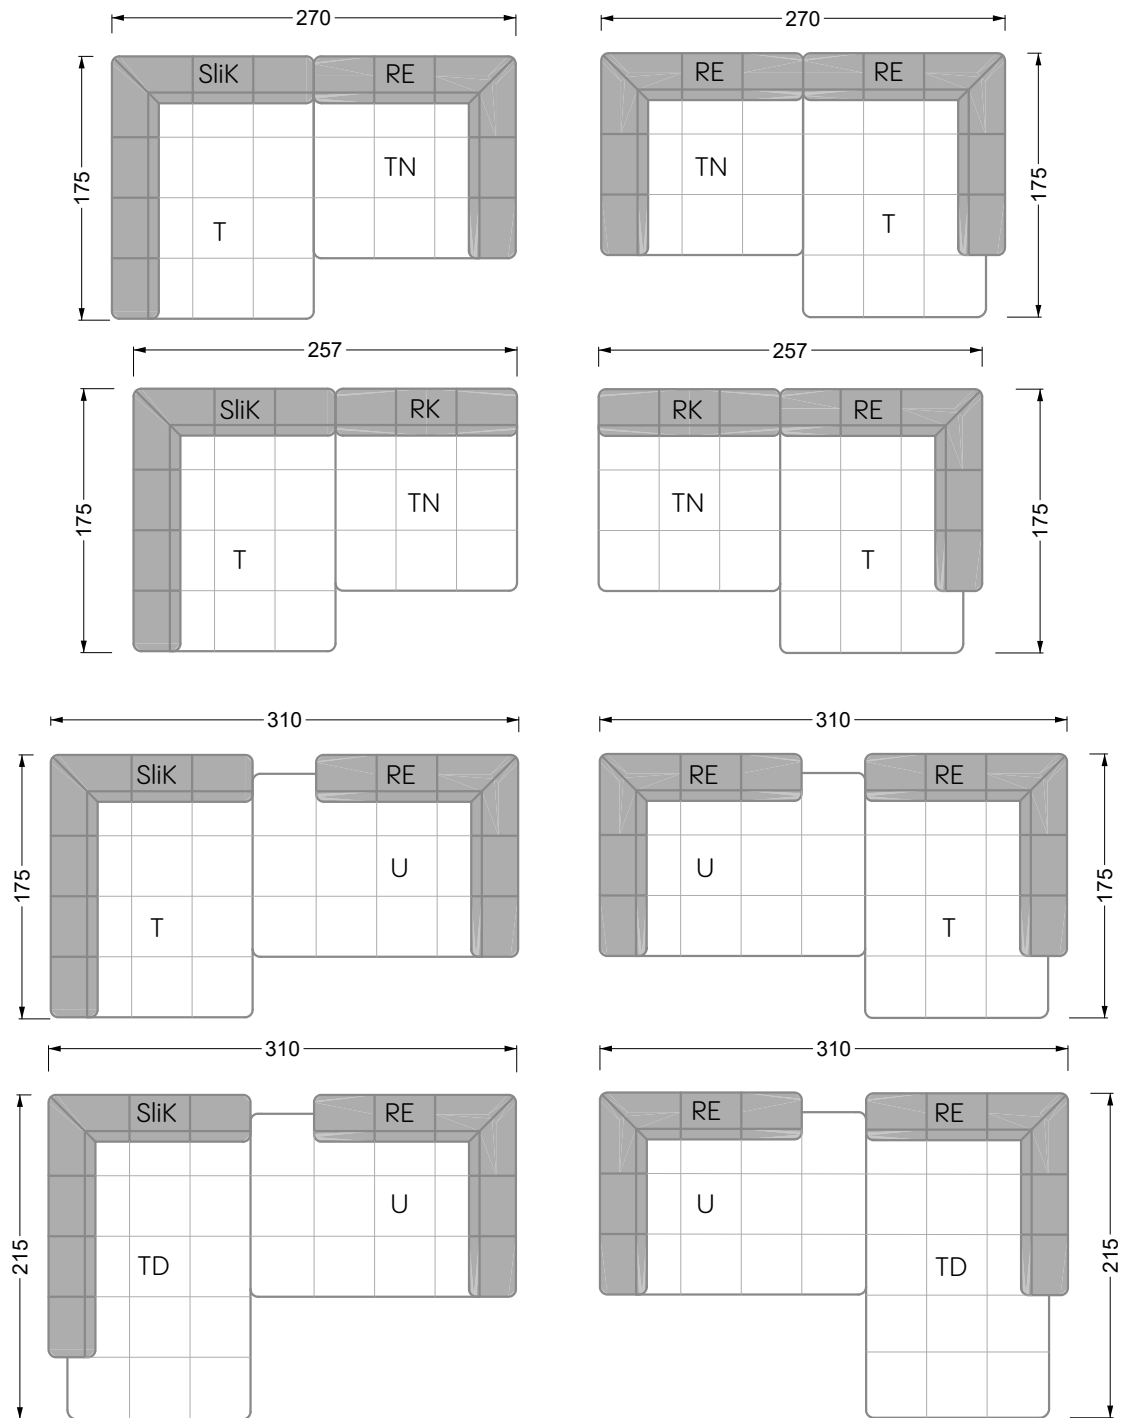

Edgy

107 • Ecksofas mit kurzer Récamière