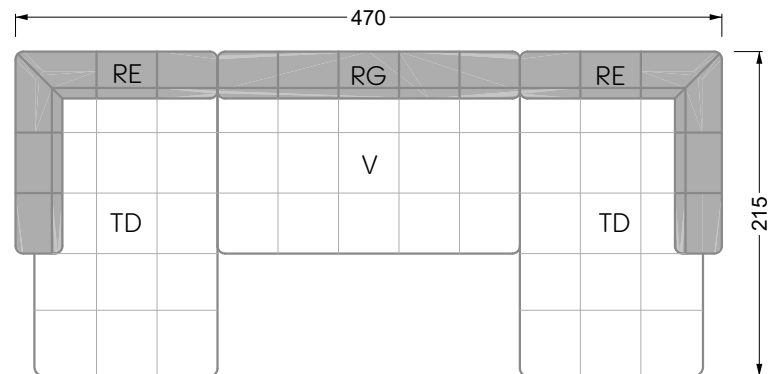

Edgy

107 • U-Sofas mit zwei Récamières