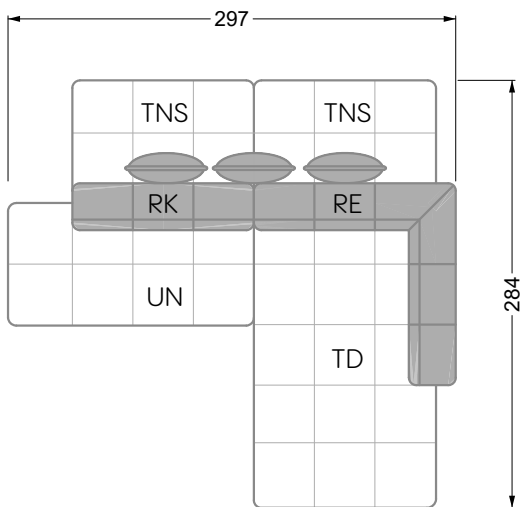

Z 107 li Edgy ▶ 310 cm ▼ 215 cm ▲ 72 cm
Stoff · Fabric · Tissu **61 9487 / 63 1584**

Facts & Highlights

- Super flexibel, weil das Leben nie stillsteht: Modulares System beruhend auf einem 40 cm Raster mit
4 Modultiefen: 82 / 122 / 162 / 202 cm,
4 Sitztiefen: 62 / 102 / 142 / 182 cm und
4 Modulbreiten: 82 / 122 / 162 / 202 cm
- Nachträglich veränderbar durch ab- und/oder ummontieren der Lehnenelemente
- Fest montierbare Lehnen
- Spannender Materialmix von Sitz zu Rücken möglich für noch mehr gestalterische Freiheit
- Super flexible because life never stands still: modular system based on a 40 cm grid, with 4 module depths of: 82 / 122 / 162 / 202 cm, 4 seat depths 62 / 102 / 142 / 182 cm and 4 module widths of: 82 / 122 / 162 / 202 cm
- Suitable for subsequent changes due to arm/backrests which can be taken off and/ or repositioned
- Arm/backrests can be installed firmly
- Exciting mixture of materials in between seat and backrest possible – for even more creative freedom
- Ultra-flexible, parce que la vie est toujours en mouvement : système modulaire basé sur une trame de 40 cm avec
4 profondeurs de module :
82 / 122 / 162 / 202 cm, profondeurs de d'assise 62 / 102 / 142 / 182 cm et 4 largeurs de module : 82 / 122 / 162 / 202 cm
- Modifications ultérieures possibles grâce à la capacité à démonter et changer les éléments d'appui
- Appuis fixes et rouleaux de surface
- Possibilité de mélange parfait de matériaux de l'assise au dossier pour une liberté créatrice encore décuplée

Collection **Edgy**

Edgy

107 • Ecksofas mit kurzer Récamière

Edgy

107 • U-Sofas mit zwei Récamières

Kissenempfehlung: **D 108 Q**

Bretz
German Manufacture
Since 1895

Head Office & Showroom:
Alexander-Bretz-Str. 2
D-55457 Gensingen
Tel +496727-895-0
E-Mail info@bretz.de