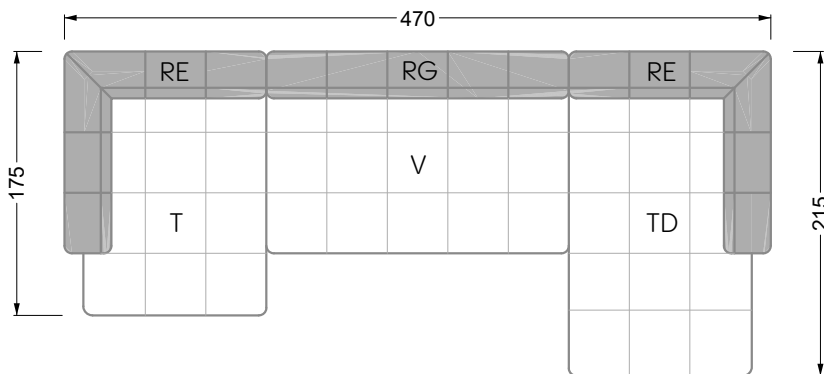

Edgy

107 • U-Sofas mit zwei Récamières