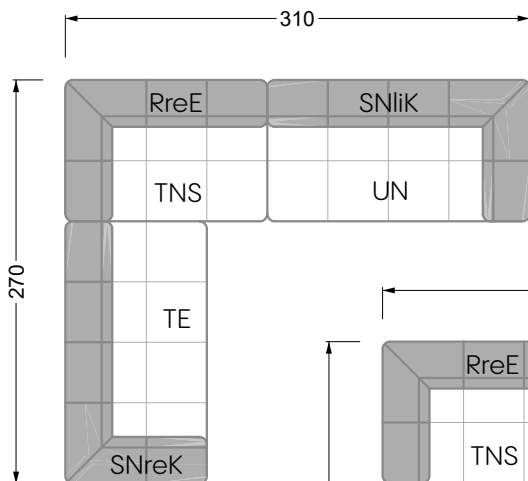

Z 107 li Edgy ▶ 310 cm ▼ 215 cm ▲ 72 cm
Stoff · Fabric · Tissu **61 9487 / 63 1584**

Facts & Highlights

- Super flexibel, weil das Leben nie stillsteht: Modulares System beruhend auf einem 40 cm Raster mit
4 Modultiefen: 82 / 122 / 162 / 202 cm,
4 Sitztiefen: 62 / 102 / 142 / 182 cm und
4 Modulbreiten: 82 / 122 / 162 / 202 cm
- Nachträglich veränderbar durch ab- und/oder ummontieren der Lehnenelemente
- Fest montierbare Lehnen
- Spannender Materialmix von Sitz zu Rücken möglich für noch mehr gestalterische Freiheit
- Super flexible because life never stands still: modular system based on a 40 cm grid, with 4 module depths of: 82 / 122 / 162 / 202 cm, 4 seat depths 62 / 102 / 142 / 182 cm and 4 module widths of: 82 / 122 / 162 / 202 cm
- Suitable for subsequent changes due to arm/backrests which can be taken off and/ or repositioned
- Arm/backrests can be installed firmly
- Exciting mixture of materials in between seat and backrest possible – for even more creative freedom
- Ultra-flexible, parce que la vie est toujours en mouvement : système modulaire basé sur une trame de 40 cm avec
4 profondeurs de module :
82 / 122 / 162 / 202 cm, profondeurs de d'assise 62 / 102 / 142 / 182 cm et 4 largeurs de module : 82 / 122 / 162 / 202 cm
- Modifications ultérieures possibles grâce à la capacité à démonter et changer les éléments d'appui
- Appuis fixes et rouleaux de surface
- Possibilité de mélange parfait de matériaux de l'assise au dossier pour une liberté créatrice encore décuplée

Collection **Edgy**

Edgy

107 • Ecksofas mit kurzer Récamière

Edgy

107 • U-Sofas mit zwei Récamières

Kissenempfehlung: **D 108 Q**

Bretz
German Manufacture
Since 1895

Head Office & Showroom:
Alexander-Bretz-Str. 2
D-55457 Gensingen
Tel +496727-895-0
E-Mail info@bretz.de