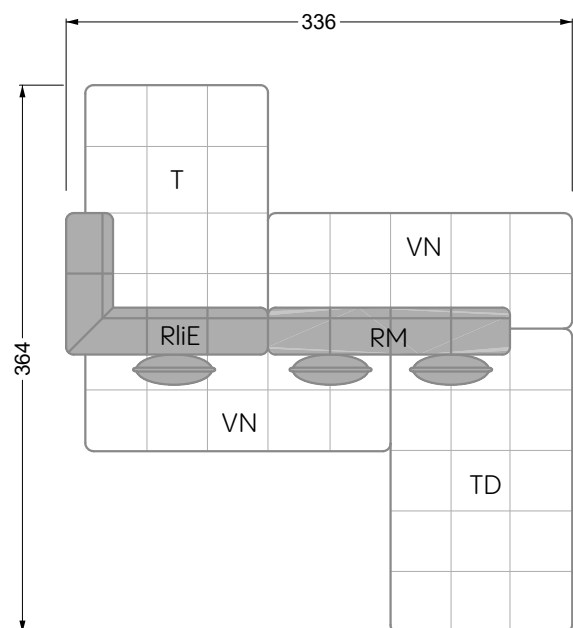

Z 107 li Edgy ▶ 310 cm ▼ 215 cm ▲ 72 cm
Stoff · Fabric · Tissu **61 9487 / 63 1584**

Facts & Highlights

- Super flexibel, weil das Leben nie stillsteht: Modulares System beruhend auf einem 40 cm Raster mit
4 Modultiefen: 82 / 122 / 162 / 202 cm,
4 Sitztiefen: 62 / 102 / 142 / 182 cm und
4 Modulbreiten: 82 / 122 / 162 / 202 cm
- Nachträglich veränderbar durch ab- und/oder ummontieren der Lehnenelemente
- Fest montierbare Lehnen
- Spannender Materialmix von Sitz zu Rücken möglich für noch mehr gestalterische Freiheit
- Super flexible because life never stands still: modular system based on a 40 cm grid, with 4 module depths of: 82 / 122 / 162 / 202 cm, 4 seat depths 62 / 102 / 142 / 182 cm and 4 module widths of: 82 / 122 / 162 / 202 cm
- Suitable for subsequent changes due to arm/backrests which can be taken off and/ or repositioned
- Arm/backrests can be installed firmly
- Exciting mixture of materials in between seat and backrest possible – for even more creative freedom
- Ultra-flexible, parce que la vie est toujours en mouvement : système modulaire basé sur une trame de 40 cm avec
4 profondeurs de module :
82 / 122 / 162 / 202 cm, profondeurs de d'assise 62 / 102 / 142 / 182 cm et 4 largeurs de module : 82 / 122 / 162 / 202 cm
- Modifications ultérieures possibles grâce à la capacité à démonter et changer les éléments d'appui
- Appuis fixes et rouleaux de surface
- Possibilité de mélange parfait de matériaux de l'assise au dossier pour une liberté créatrice encore décuplée

Collection **Edgy**

Edgy

107 • Ecksofas mit kurzer Récamière

Edgy

107 • U-Sofas mit zwei Récamières

Kissenempfehlung: **D 108 Q**

Bretz
German Manufacture
Since 1895

Head Office & Showroom:
Alexander-Bretz-Str. 2
D-55457 Gensingen
Tel +496727-895-0
E-Mail info@bretz.de