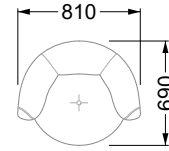

A 113

Facts & Highlights

- Skulpturales Design
- Lehne mit integrierter Nierenstütze
- Langlebiger Sitzkomfort dank schwingender Nosagfedern und Bonell-Federkern
- Sitzhöhe 47 cm
- Sculpture-like design
- Backrest with integrated lumbar support
- Long-lived seating comfort with resilient no-Sag
- Seat height 47 cm
- Design sculptural
- Dossier avec soutien lombaire intégré
- Confort d'assise durable grâce aux ressorts Nosag
- Hauteur d'assise 47 cm

Croissant

A 113 Croissant ▶81 cm ▼69 cm ▲84 cm
Stoff · Fabric · Tissu **66 8438 / 67 3832**