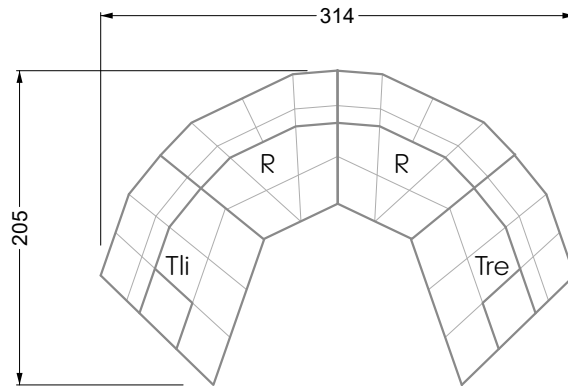

F 154 Cloud 7 ▶ 254 cm ▼ 134 cm ▲ 78 cm  
Stoff · Fabric · Tissu **65 BOH67**

G 154 Cloud 7 ▶ 259 cm ▼ 177 cm ▲ 78 cm  
Stoff · Fabric · Tissu **66 8430**

# Cloud 7

154 • Einzelemente • Sessel

**Bretz**  
German Manufacture  
Since 1895

**Head Office & Showroom:**  
Alexander-Bretz-Str. 2  
D-55457 Gensingen  
Tel +496727-895-0  
E-Mail [info@bretz.de](mailto:info@bretz.de)