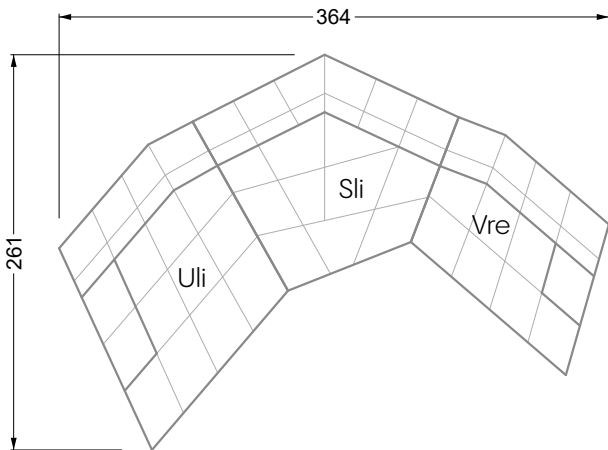

# Außen Dynamik, innen Stille

H 154 Cloud 7 ▶ 94 cm ▼ 200 cm ▲ 93 cm  
Stoff · Fabric · Tissu 70 4042

Urbane Imposanz versus Retro-Futuristik – Cloud 7 spielt mit Spannungen: Die Rautenstruktur kommt vollständig ohne 90°-Winkel aus. So entsteht die surreale, einladende Illusion eines Fluchtpunkts. Gleichzeitig verpasst die Geometrie der voluminösen Silhouette eine gute Portion Dynamik. Mit der durchdachten Kassettenheftung schafft Cloud 7 ein einzigartiges Gefühl von Ruhe: Man sitzt darauf und gleichzeitig mittendrin.

Collection **Cloud 7**

Z 154 Cloud 7 ▶ 319 cm ▼ 319 cm ▲ 78 cm  
Stoff · Fabric · Tissu **66 2085**

**Dynamic  
on the  
outside,  
silent  
on the  
inside**

Urban impressiveness versus retro futurism – Cloud 7 plays with tensions: The diamond shaped structure gets by without a 90° angle. Which is how this surreal, inviting illusion of a vanishing point is created. At the same time, geometry lends a dynamic attitude to the voluminous silhouette. The well thought-out cassette stitching gives Cloud 7 a unique feeling of peace: One sits on it while being right in the middle of it.

F 154 Cloud 7 ▶ 254 cm ▼ 134 cm ▲ 78 cm  
Stoff · Fabric · Tissu **65 BOH67**

G 154 Cloud 7 ▶ 259 cm ▼ 177 cm ▲ 78 cm  
Stoff · Fabric · Tissu **66 8430**

# Cloud 7

154 • Einzelemente • Sessel

**Bretz**  
German Manufacture  
Since 1895

**Head Office & Showroom:**  
Alexander-Bretz-Str. 2  
D-55457 Gensingen  
Tel +496727-895-0  
E-Mail [info@bretz.de](mailto:info@bretz.de)