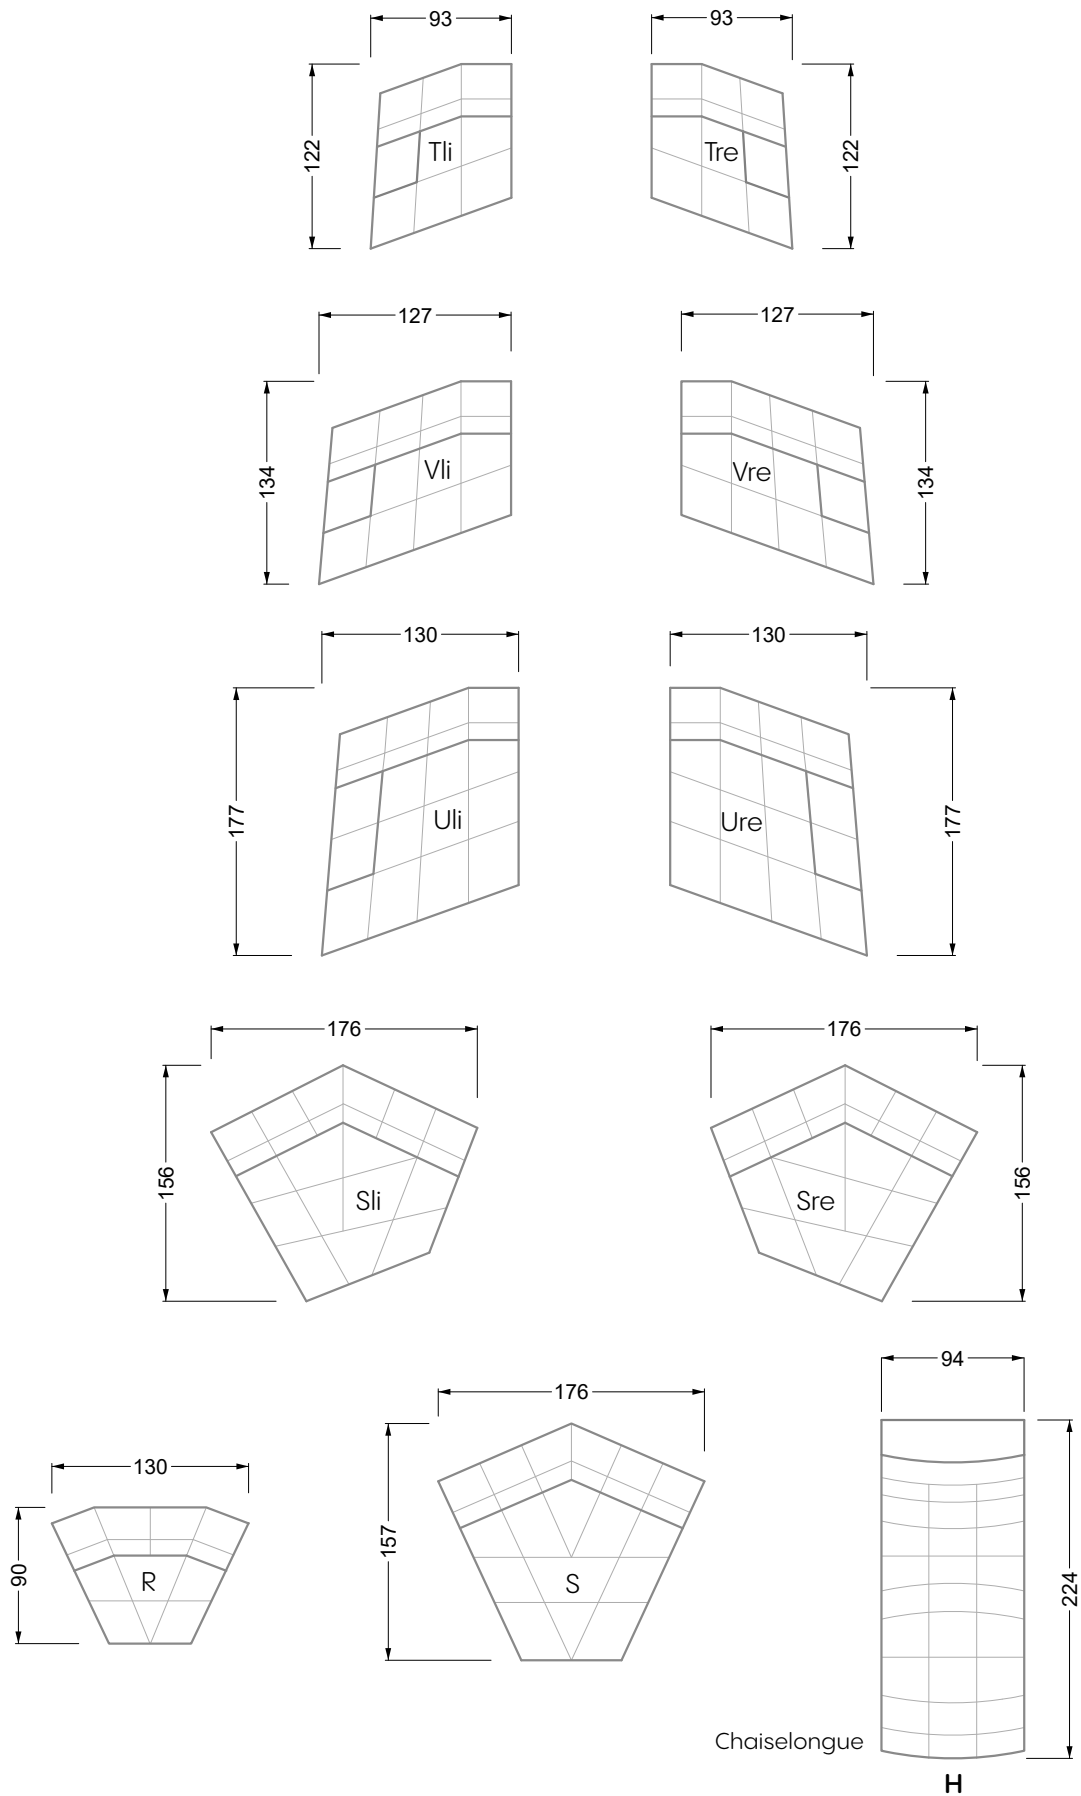

Cloud 7

154 • Einzelemente • Sessel